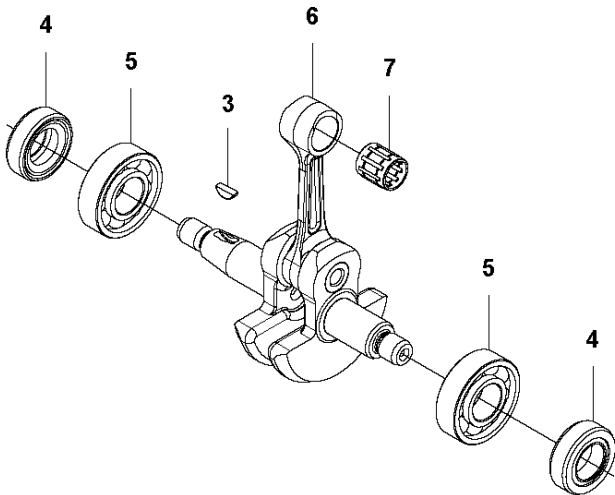

10

SHAFT

525 P4S

Ref	Part No	Description	Remark	QTY KIT
1	587 95 63-02	TUBE	Ø=24 mm L=1750 mm	1
3	525 75 51-01	SCREW ITXSCFM		1
4	503 94 10-01	HOOK		1
5	731 23 14-01	HEXAGON NUT		1
6	581 16 17-02	DRIVE SHAFT	Ø=7 mm L=1790 mm	1
9	585 94 40-01	DECAL		1
10	522 92 86-02	LABEL		1

SHORT BLOCK

525 P4S

Ref	Part No	Description	Remark	QTY	KIT
1	592 77 64-01	SHORT BLOCK		1	
2	544 25 68-01	SCREW		2	
3	578 78 53-01	PLATE		1	
4	504 11 43-01	SCREW		4	
5	576 59 81-01	SPARK PLUG		1	
6	578 40 81-01	GASKET		1	
7	588 09 82-02	SERVICE KIT		1	
8	576 39 87-02	GASKET		1	7,14
9	506 61 81-01	RING		2	7,14
10	577 91 74-01	PISTON		1	7,14
11	505 04 07-01	PIN		1	7,14
12	576 40 27-01	BEARING		1	7,14
13	505 04 52-01	RING		2	7,14
14	588 09 81-02	SERVICE KIT		1	7
15	577 97 90-01	CYLINDER		1	7
16	577 88 24-02	GASKET		1	
17	576 39 91-02	GASKET		1	
18	576 39 89-01	GASKET		1	
19	504 12 15-01	SEALING		2	
20	506 61 03-01	BEARING		2	
21	506 68 94-01	KEY		1	
22	586 65 66-01	CRANKSHAFT		1	
23	504 11 43-01	SCREW		3	
24	581 30 86-02	CRANKCASE		1	
25	576 39 95-02	GASKET		1	

K 525P5S, 525P4S
CYLINDER PISTON & MUFFLER

CYLINDER, PISTON & MUFFLER

525 P4S

Ref	Part No	Description	Remark	QTY	KIT
1	544 25 68-01	SCREW		2	
2	578 78 53-01	PLATE		1	
3	504 11 43-01	SCREW		4	
4	577 97 90-01	CYLINDER		1	
5	576 39 87-02	GASKET		1	
6	506 61 81-01	RING		2	
7	577 91 74-01	PISTON		1	
8	505 04 07-01	PIN		1	
9	505 04 52-01	RING		2	
10	585 24 86-01	MUFFLER		1	
10	580 52 36-01	MUFFLER ASSY	USA	1	
10	585 03 29-01	MUFFLER ASSY	Australia / New Zealand	1	
11	578 40 81-01	GASKET		1	
12	504 11 43-01	SCREW		2	
13	580 51 44-01	SPARK ARRESTER		1	10
14	729 57 74-05	SCREW CRPANT		1	10

L 525P5S, 525P4S
CRANKSHAFT

CRANKSHAFT

525 P4S

Ref	Part No	Description	Remark	QTY KIT
1	576 40 46-01	MUFFLER		1
2	544 25 68-01	SCREW		1
3	506 68 94-01	KEY		1
4	504 12 15-01	SEALING		2
5	506 61 03-01	BEARING		2
6	579 22 32-01	CRANKSHAFT		1
7	576 40 27-01	BEARING		1