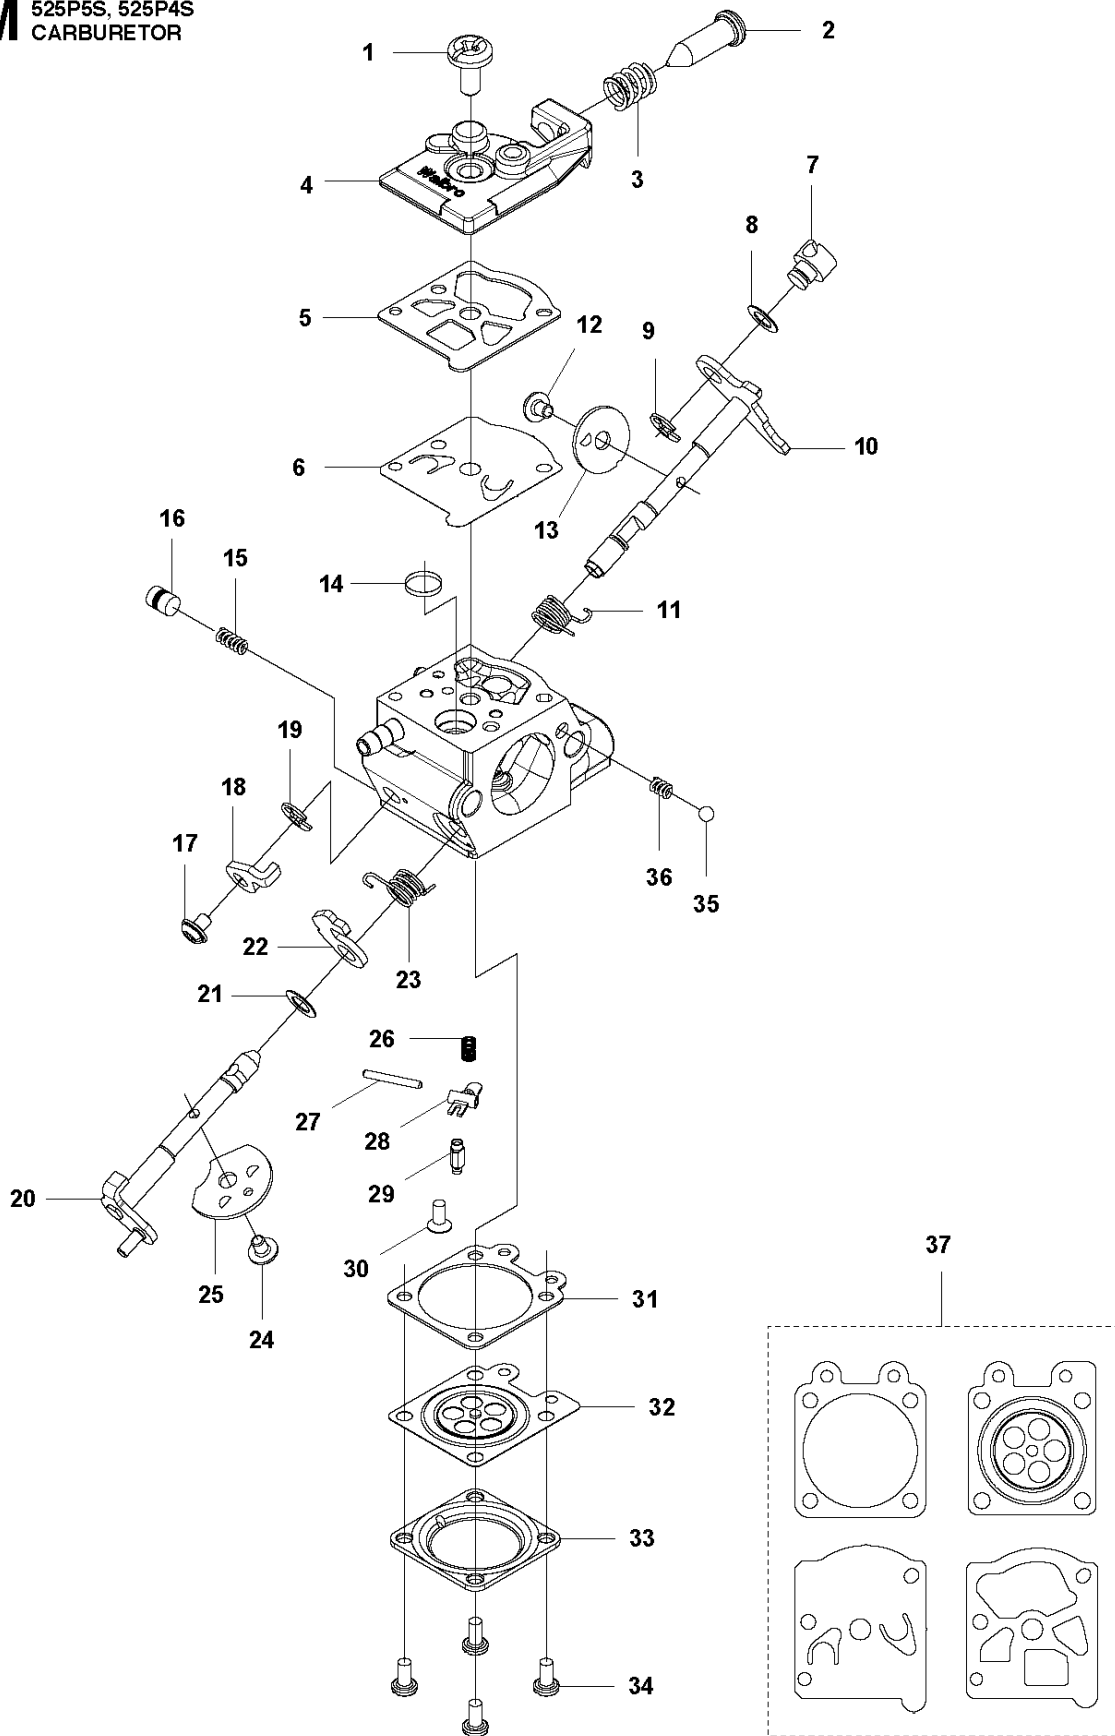

SHORT BLOCK

525 P4S

Ref	Part No	Description	Remark	QTY	KIT
1	592 77 64-01	SHORT BLOCK		1	
2	544 25 68-01	SCREW		2	
3	578 78 53-01	PLATE		1	
4	504 11 43-01	SCREW		4	
5	576 59 81-01	SPARK PLUG		1	
6	578 40 81-01	GASKET		1	
7	588 09 82-02	SERVICE KIT		1	
8	576 39 87-02	GASKET		1	7,14
9	506 61 81-01	RING		2	7,14
10	577 91 74-01	PISTON		1	7,14
11	505 04 07-01	PIN		1	7,14
12	576 40 27-01	BEARING		1	7,14
13	505 04 52-01	RING		2	7,14
14	588 09 81-02	SERVICE KIT		1	7
15	577 97 90-01	CYLINDER		1	7
16	577 88 24-02	GASKET		1	
17	576 39 91-02	GASKET		1	
18	576 39 89-01	GASKET		1	
19	504 12 15-01	SEALING		2	
20	506 61 03-01	BEARING		2	
21	506 68 94-01	KEY		1	
22	586 65 66-01	CRANKSHAFT		1	
23	504 11 43-01	SCREW		3	
24	581 30 86-02	CRANKCASE		1	
25	576 39 95-02	GASKET		1	

M 525P5S, 525P4S
CARBURETOR

CARBURETOR

525 P4S

Ref	Part No	Description	Remark	QTY KIT
1	520 97 63-01	SCREW		1
2	577 81 57-01	SCREW		1
3	513 59 32-01	SPRING		1
4	579 19 06-01	COVER		1
5	520 95 48-01	GASKET		1
6	502 21 36-01	DIAPHRAGM PUMP		1
7	513 40 08-01	SWIVEL		1
8	516 52 42-01	WASHER		1
9	506 73 86-01	RING		1
10	579 19 07-01	SHAFT		1
11	577 81 55-01	SPRING		1
12	520 75 98-01	SCREW		1
13	520 97 86-01	VALVE		1
14	520 95 70-01	SCREEN		1
15	505 05 79-01	SPRING		1
16	584 90 12-01	PISTON ASSY		1
17	520 75 98-01	SCREW		1
18	579 19 08-01	LEVER		1
19	505 05 65-01	RING		1
20	579 19 10-01	SHAFT		1
21	516 52 42-01	WASHER		1
22	584 90 13-01	LEVER		1
23	579 19 11-01	SPRING		1
24	520 75 98-01	SCREW		1
25	581 15 49-01	VALVE		1
26	578 89 54-01	SPRING		1
27	520 97 74-01	PIN		1
28	577 80 72-01	LEVER		1
29	521 08 54-01	VALVE.INLET		1
30	577 80 71-01	SCREW		1
31	516 97 21-01	GASKET		1
32	577 80 70-01	DIAPHRAGM		1
33	514 18 92-01	COVER		1
34	520 97 88-01	SCREW ASSY		4
35	514 24 26-01	BALL		1
36	514 24 33-01	SPRING.CHOKE		1
37	580 68 48-01	GASKET KIT	Coomopes by item 5, 6, 31 and 32	1