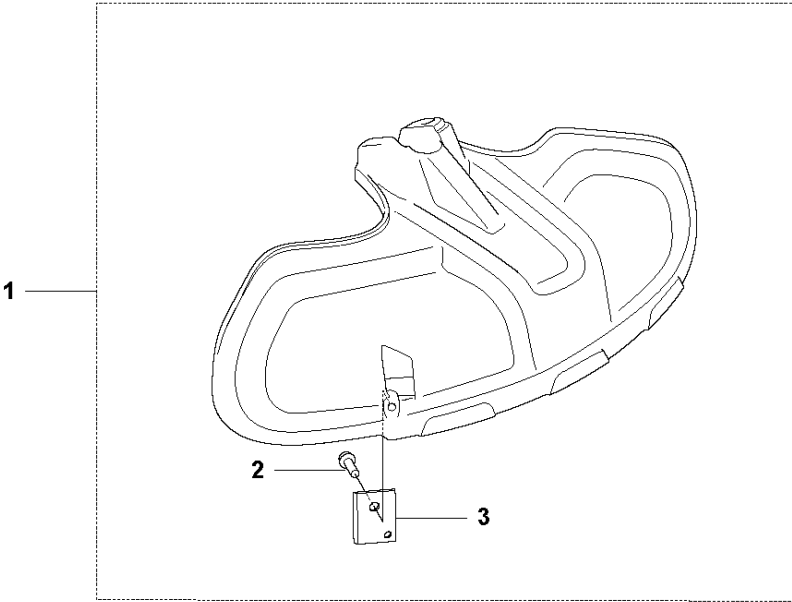

CARBURETOR

535 LK

Ref	Part No	Description	Remark	QTY	KIT
1	544 32 56-01	CARBURETTOR		1	
2	503 47 92-01	SCREW		1	1
3	537 41 72-01	VALVE		1	1
4	544 37 24-01	SPRING		1	1
5	503 48 05-01	SCREW		2	1
6	503 97 43-01	COVER		1	1
7	537 04 89-01	DIAPHRAGM		1	1, 43
8	537 02 04-01	GASKET		1	1, 43
9	503 53 56-01	PLUG WELCH		1	1
10	537 38 73-01	NOZZLE ASSY		1	1
11	503 48 01-01	SCREW		1	1
12	503 48 00-01	PIN RETAINING SCREW		1	1
13	503 66 59-01	LEVER		1	1
14	503 47 97-01	VALVE		1	1
15	537 02 03-01	SPRING		1	1
16	544 37 22-01	SHAFT ASSY		1	1
17	537 02 11-01	VALVE		1	1
18	503 48 18-01	SCREW		1	1
19	544 37 26-01	SPRING		1	1
20	544 37 25-01	LEVER		1	1
21	544 42 70-01	COLLAR		1	1
23	537 01 26-01	SPRING		1	1
24	537 01 25-01	BALL		1	1
25	503 48 13-01	STRAINER		1	1
26	544 37 23-01	LEVER		1	1
27	503 47 90-01	SCREW		1	1
28	537 41 69-01	SCREW		1	1
29	537 41 70-01	LIMITER CAP		2	1
30	537 38 75-01	SCREW		1	1
31	537 38 52-01	CLIP		1	1
32	537 41 77-01	COLLAR		1	1
33	537 41 73-01	LEVER		1	1
34	537 41 78-01	SPRING THROTT.RETURN		1	1
35	537 41 74-01	LEVER		1	1
36	503 47 90-01	SCREW		1	1
37	537 02 00-01	DIAPHRAGM PUMP		1	1, 43
38	537 02 01-01	GASKET		1	1, 43
39	537 41 68-01	COVER		1	1
40	537 02 07-01	SCREW		1	1
41	503 48 11-01	PIECE		1	1
42	503 47 96-01	SCREW		1	1
43	531 00 45-52	GASKET KIT		1	
44	537 38 74-01	SHAFT ASSY		1	1

R1 535LK
ACCESSORIES