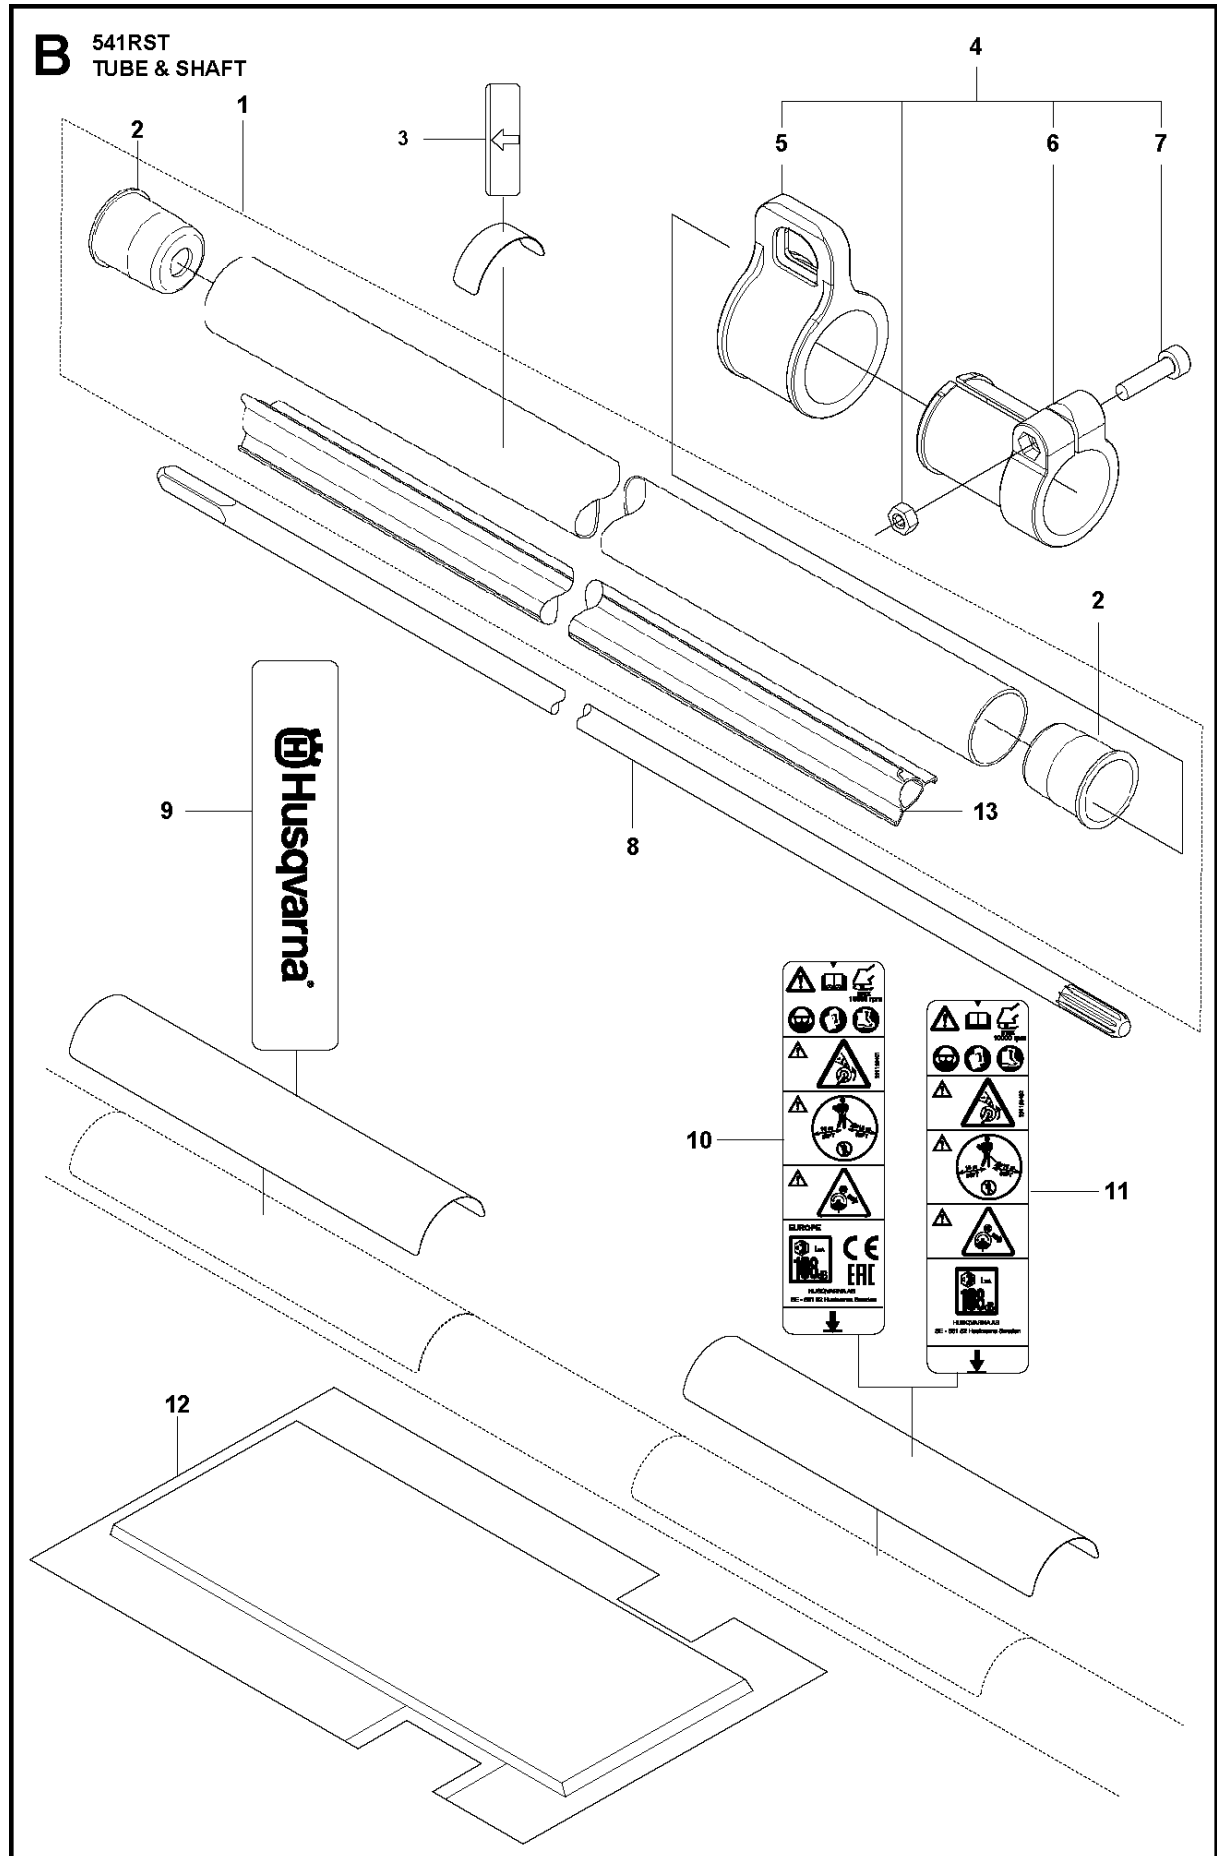

SPARE PARTS LIST

BRUSHCUTTERS/CLEARING SAWS

541 RST, 2018-01

A2 541RST (Asia)
GEAR

GEARS

541 RST, 2018-01

Ref	Part No	Description	Remark	QTY	KIT
1	514 36 34-01	CLAMP		1	
2	576 59 07-01	BOLT		2	
3	574 71 08-01	BOLT		1	
4	579 07 62-01	GEAR CASE		1	
5	521 86 20-01	BOLT		1	4
6	544 36 27-01	BOLT		1	4
7	579 07 68-01	PINION		1	4
8	516 12 41-01	RING		1	4
9	516 12 79-01	BEARING		1	4
10	516 13 00-01	BEARING		1	4
11	506 60 99-01	RING		1	4
12	576 59 07-01	BOLT		1	
13	505 17 02-01	BEARING		1	4
14	579 07 67-01	GEAR		1	4
15	579 07 66-01	SHAFT		1	4
16	516 13 17-01	BALL BEARING		1	4
17	502 84 93-01	SNAP RING		1	4
18	521 52 22-01	SEAL		1	4
19	579 07 69-01	HOLDER		1	4
20	579 07 70-01	PLATE		1	4
21	579 07 71-01	HOLDER		1	4
22	579 07 64-01	NUT		1	4

A1 541RST (All except Asia)
GEAR

GEARS

541 RST, 2018-01

Ref	Part No	Description	Remark	QTY	KIT
1	574 71 08-01	BOLT		1	
2	537 18 95-01	SCREW		1	
3	528 81 85-01	BRACKET		1	
4	579 07 62-01	GEAR CASE		1	
5	521 86 20-01	BOLT		1	4
6	576 59 07-01	BOLT		1	
7	579 07 68-01	PINION		1	4
8	516 12 41-01	RING		1	4
9	516 12 79-01	BEARING		1	4
10	516 13 00-01	BEARING		1	4
11	506 60 99-01	RING		1	4
12	544 36 27-01	BOLT		1	4
13	505 17 02-01	BEARING		1	4
14	579 07 67-01	GEAR		1	4
15	579 07 66-01	SHAFT		1	4
16	516 13 17-01	BALL BEARING		1	4
17	502 84 93-01	SNAP RING		1	4
18	521 52 22-01	SEAL		1	4
19	579 07 69-01	HOLDER		1	4
20	579 07 70-01	PLATE		1	4
21	579 07 71-01	HOLDER		1	4
22	579 07 64-01	NUT		1	4

TUBE & SHAFT

541 RST, 2018-01

Ref	Part No	Description	Remark	QTY	KIT
1	501 91 97-04	TUBE ASSY		1	
2	537 36 02-01	SPACER		1	1
3	505 29 58-01	LABEL	Asia	1	
4	591 44 93-02	HANGER ASSY		1	
5	505 29 55-01	CLAMP		1	4
6	505 29 54-01	HANGER		1	4
7	504 11 43-01	SCREW		1	4
8	583 94 32-01	DRIVE SHAFT		1	
9	584 63 69-01	DECAL		1	
10	591 19 84-01	DECAL	All except Asia	1	
11	591 19 84-02	DECAL	Asia	1	
12	521 53 87-01	PROTECTION		1	
13	537 31 39-06	GUIDE		1	1