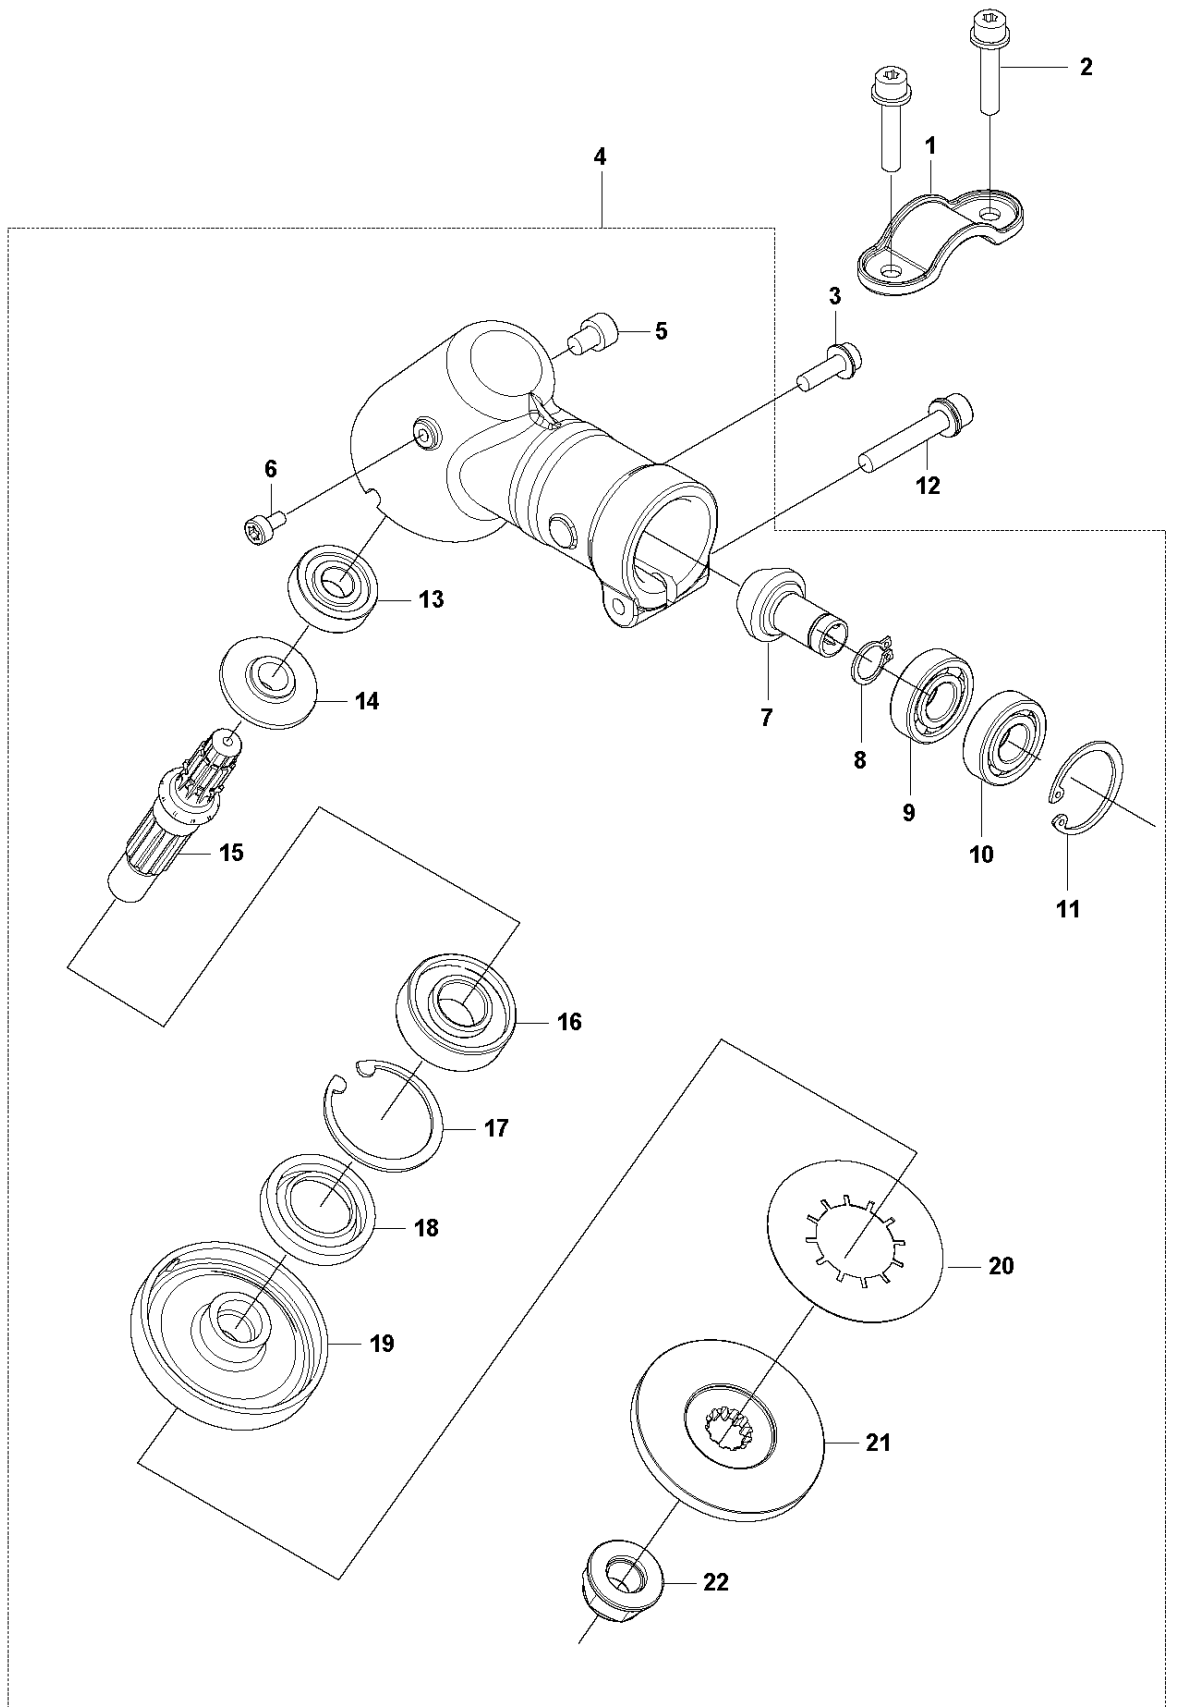

SPARE PARTS LIST

BRUSHCUTTERS/CLEARING SAWS

541 RST, 2018-01

A2 541RST (Asia)
GEAR

GEARS

541 RST, 2018-01

Ref	Part No	Description	Remark	QTY	KIT
1	514 36 34-01	CLAMP		1	
2	576 59 07-01	BOLT		2	
3	574 71 08-01	BOLT		1	
4	579 07 62-01	GEAR CASE		1	
5	521 86 20-01	BOLT		1	4
6	544 36 27-01	BOLT		1	4
7	579 07 68-01	PINION		1	4
8	516 12 41-01	RING		1	4
9	516 12 79-01	BEARING		1	4
10	516 13 00-01	BEARING		1	4
11	506 60 99-01	RING		1	4
12	576 59 07-01	BOLT		1	
13	505 17 02-01	BEARING		1	4
14	579 07 67-01	GEAR		1	4
15	579 07 66-01	SHAFT		1	4
16	516 13 17-01	BALL BEARING		1	4
17	502 84 93-01	SNAP RING		1	4
18	521 52 22-01	SEAL		1	4
19	579 07 69-01	HOLDER		1	4
20	579 07 70-01	PLATE		1	4
21	579 07 71-01	HOLDER		1	4
22	579 07 64-01	NUT		1	4

A1 541RST (All except Asia)
GEAR

GEARS

541 RST, 2018-01

Ref	Part No	Description	Remark	QTY	KIT
1	574 71 08-01	BOLT		1	
2	537 18 95-01	SCREW		1	
3	528 81 85-01	BRACKET		1	
4	579 07 62-01	GEAR CASE		1	
5	521 86 20-01	BOLT		1	4
6	576 59 07-01	BOLT		1	
7	579 07 68-01	PINION		1	4
8	516 12 41-01	RING		1	4
9	516 12 79-01	BEARING		1	4
10	516 13 00-01	BEARING		1	4
11	506 60 99-01	RING		1	4
12	544 36 27-01	BOLT		1	4
13	505 17 02-01	BEARING		1	4
14	579 07 67-01	GEAR		1	4
15	579 07 66-01	SHAFT		1	4
16	516 13 17-01	BALL BEARING		1	4
17	502 84 93-01	SNAP RING		1	4
18	521 52 22-01	SEAL		1	4
19	579 07 69-01	HOLDER		1	4
20	579 07 70-01	PLATE		1	4
21	579 07 71-01	HOLDER		1	4
22	579 07 64-01	NUT		1	4

TUBE & SHAFT

541 RST, 2018-01

Ref	Part No	Description	Remark	QTY	KIT
1	501 91 97-04	TUBE ASSY		1	
2	537 36 02-01	SPACER		1	1
3	505 29 58-01	LABEL	Asia	1	
4	591 44 93-02	HANGER ASSY		1	
5	505 29 55-01	CLAMP		1	4
6	505 29 54-01	HANGER		1	4
7	504 11 43-01	SCREW		1	4
8	583 94 32-01	DRIVE SHAFT		1	
9	584 63 69-01	DECAL		1	
10	591 19 84-01	DECAL	All except Asia	1	
11	591 19 84-02	DECAL	Asia	1	
12	521 53 87-01	PROTECTION		1	
13	537 31 39-06	GUIDE		1	1