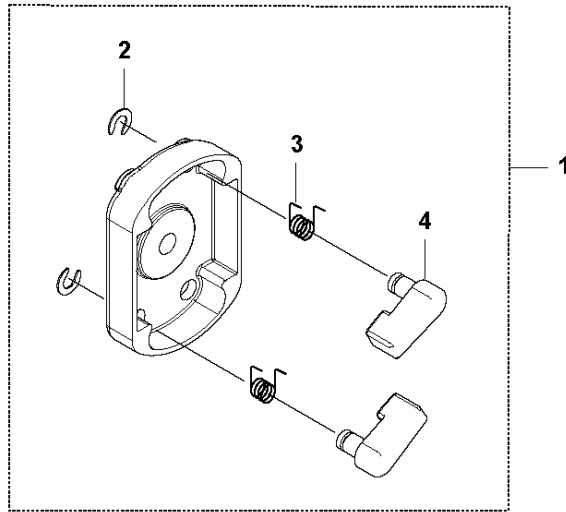

J 541RST
STARTER

STARTER

541 RST, 2018-01

Ref	Part No	Description	Remark	QTY KIT	
1	528 75 54-01	PULLEY		1	
2	501 93 90-01	CLIP		2	1
3	501 93 89-01	SPRING		2	1
4	501 93 91-01	STARTER PAWL		2	1
5	590 57 89-01	STARTER		1	
6	501 93 22-01	SCREW		1	5
7	501 93 17-01	WASHER		1	5
8	501 92 99-01	STARTER ROPE		1	5
9	501 92 98-01	REEL		1	5
10	501 93 52-01	SPRING		1	5
11	537 23 25-01	STARTER HANDLE		1	5
12	590 57 90-01	COVER		1	5
13	590 63 13-01	SCREW		4	
14	591 19 92-01	DECAL		1