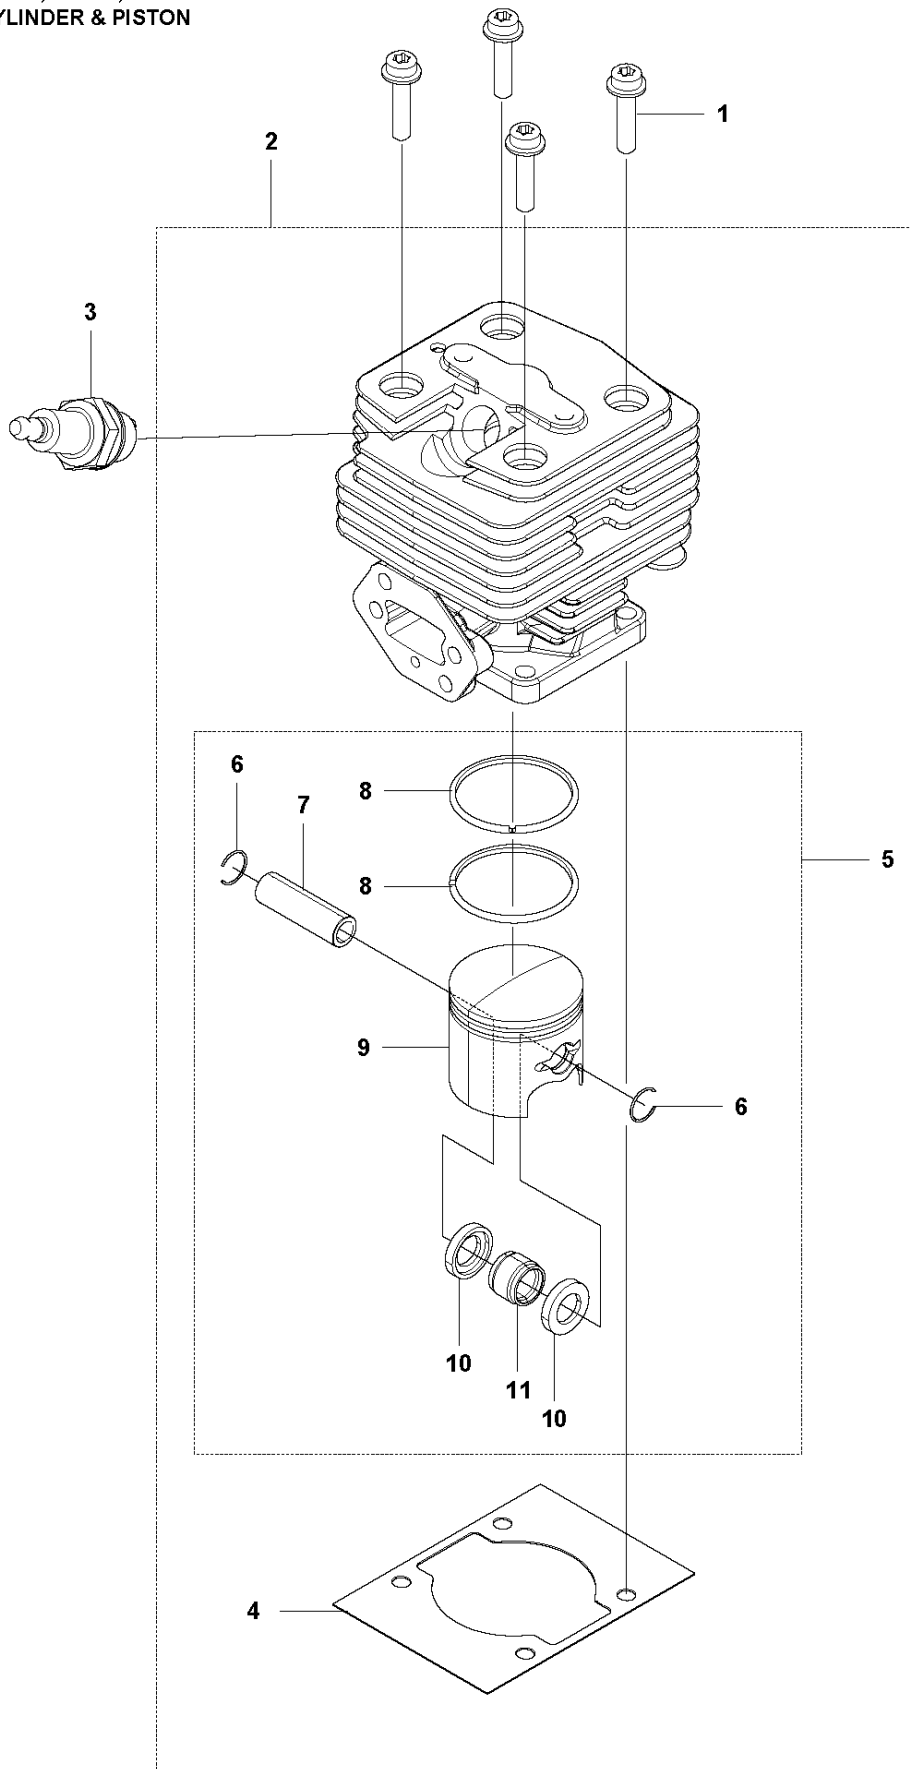

M 531RS, 541RS, 541RST
CYLINDER & PISTON

CYLINDER PISTON

541 RST, 2018-01

Ref	Part No	Description	Remark	QTY	KIT
1	506 74 52-01	BOLT		4	
2	593 30 50-01	CYLINDER KIT	541RST	1	
3	515 49 74-01	SPARKPLUGBPMR7A		1	
4	510 06 43-01	GASKET		1	
5	593 30 51-01	PISTON ASSY	541RST	1	2
6	516 28 30-01	RING		2	2,5
7	505 29 71-01	PIN	541RST	1	2,5
8	510 91 79-01	PISTON RING	541RST	2	2,5
9	505 29 69-01	PISTON	541RST	1	2,5
10	513 75 24-01	WASHER		2	2,5
11	505 29 73-01	BEARING		1	2,5