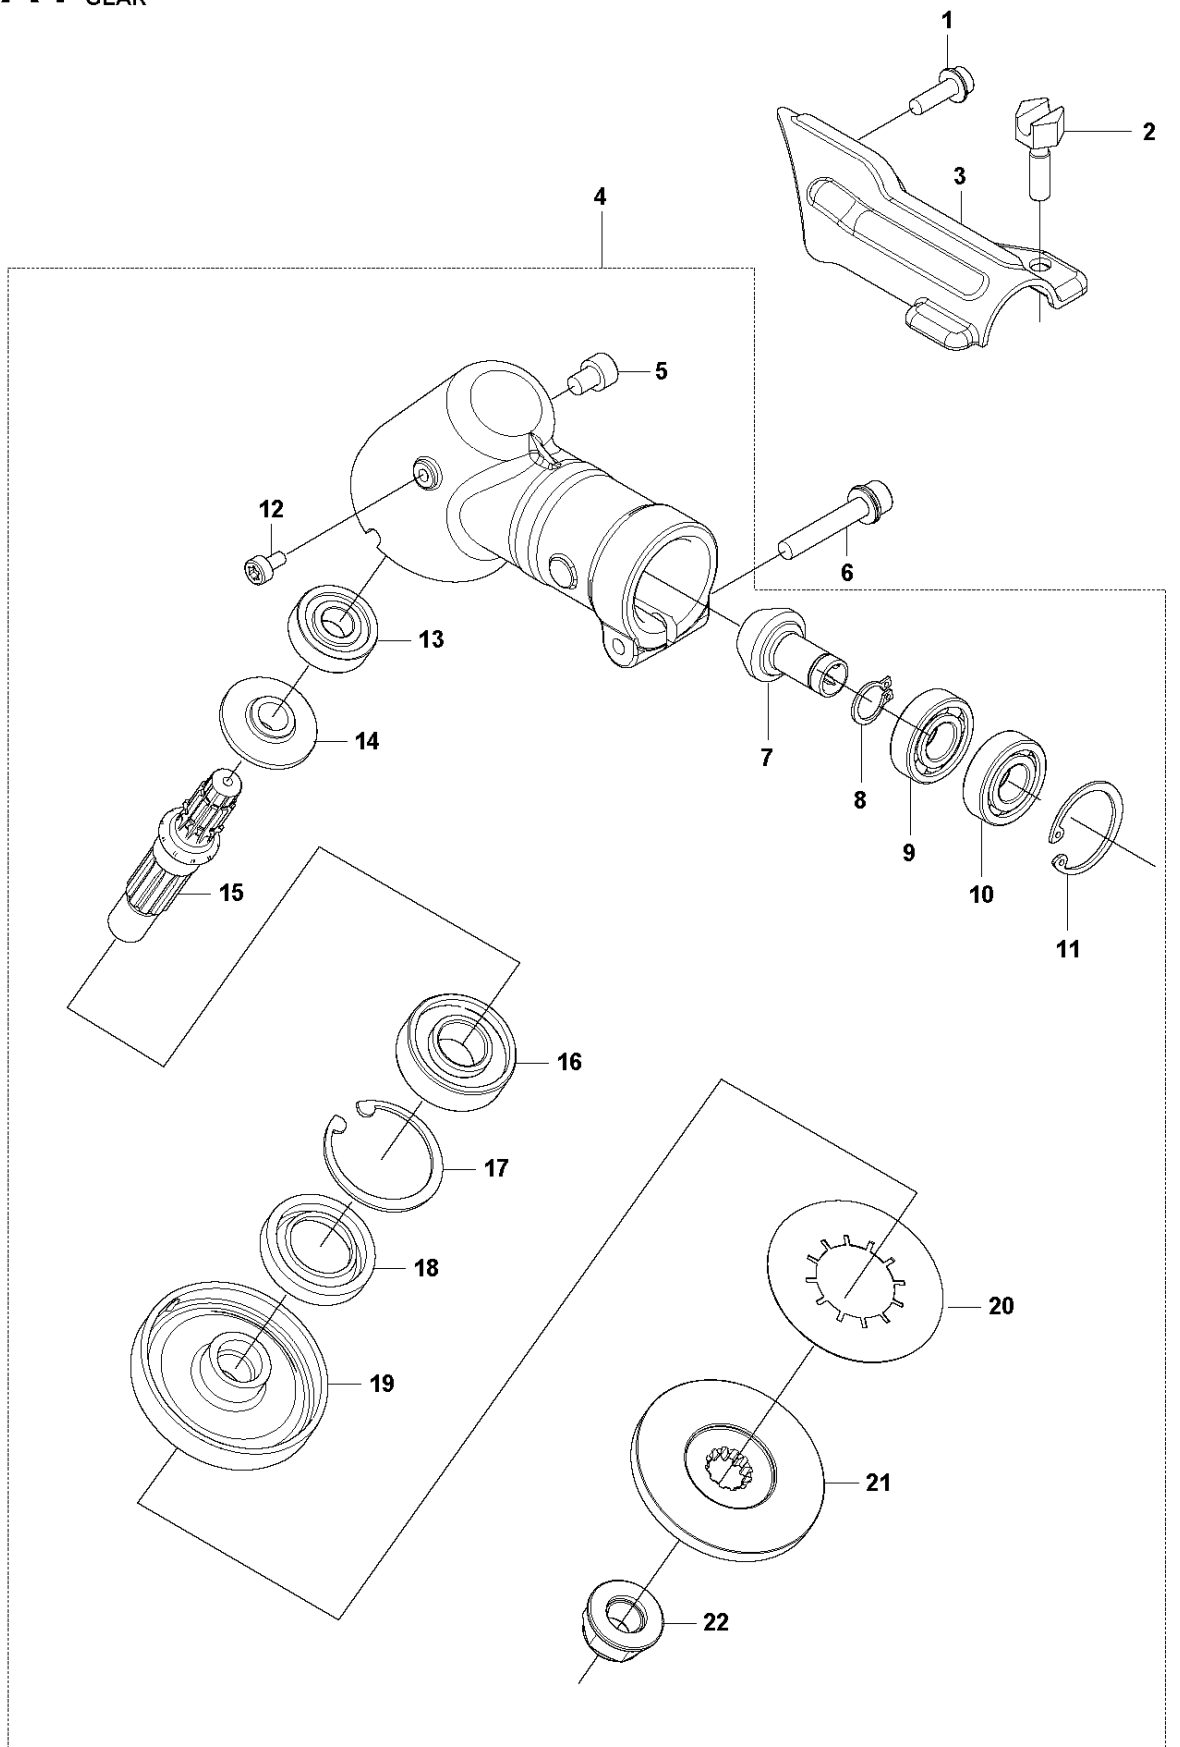

SPARE PARTS LIST

BRUSHCUTTERS/CLEARING SAWS

541 RST, 2018-01

A2 541RST (Asia)
GEAR

GEARS

541 RST, 2018-01

Ref	Part No	Description	Remark	QTY	KIT
1	514 36 34-01	CLAMP		1	
2	576 59 07-01	BOLT		2	
3	574 71 08-01	BOLT		1	
4	579 07 62-01	GEAR CASE		1	
5	521 86 20-01	BOLT		1	4
6	544 36 27-01	BOLT		1	4
7	579 07 68-01	PINION		1	4
8	516 12 41-01	RING		1	4
9	516 12 79-01	BEARING		1	4
10	516 13 00-01	BEARING		1	4
11	506 60 99-01	RING		1	4
12	576 59 07-01	BOLT		1	
13	505 17 02-01	BEARING		1	4
14	579 07 67-01	GEAR		1	4
15	579 07 66-01	SHAFT		1	4
16	516 13 17-01	BALL BEARING		1	4
17	502 84 93-01	SNAP RING		1	4
18	521 52 22-01	SEAL		1	4
19	579 07 69-01	HOLDER		1	4
20	579 07 70-01	PLATE		1	4
21	579 07 71-01	HOLDER		1	4
22	579 07 64-01	NUT		1	4

A1 541RST (All except Asia)
GEAR

GEARS

541 RST, 2018-01

Ref	Part No	Description	Remark	QTY	KIT
1	574 71 08-01	BOLT		1	
2	537 18 95-01	SCREW		1	
3	528 81 85-01	BRACKET		1	
4	579 07 62-01	GEAR CASE		1	
5	521 86 20-01	BOLT		1	4
6	576 59 07-01	BOLT		1	
7	579 07 68-01	PINION		1	4
8	516 12 41-01	RING		1	4
9	516 12 79-01	BEARING		1	4
10	516 13 00-01	BEARING		1	4
11	506 60 99-01	RING		1	4
12	544 36 27-01	BOLT		1	4
13	505 17 02-01	BEARING		1	4
14	579 07 67-01	GEAR		1	4
15	579 07 66-01	SHAFT		1	4
16	516 13 17-01	BALL BEARING		1	4
17	502 84 93-01	SNAP RING		1	4
18	521 52 22-01	SEAL		1	4
19	579 07 69-01	HOLDER		1	4
20	579 07 70-01	PLATE		1	4
21	579 07 71-01	HOLDER		1	4
22	579 07 64-01	NUT		1	4

TUBE & SHAFT

541 RST, 2018-01

Ref	Part No	Description	Remark	QTY	KIT
1	501 91 97-04	TUBE ASSY		1	
2	537 36 02-01	SPACER		1	1
3	505 29 58-01	LABEL	Asia	1	
4	591 44 93-02	HANGER ASSY		1	
5	505 29 55-01	CLAMP		1	4
6	505 29 54-01	HANGER		1	4
7	504 11 43-01	SCREW		1	4
8	583 94 32-01	DRIVE SHAFT		1	
9	584 63 69-01	DECAL		1	
10	591 19 84-01	DECAL	All except Asia	1	
11	591 19 84-02	DECAL	Asia	1	
12	521 53 87-01	PROTECTION		1	
13	537 31 39-06	GUIDE		1	1