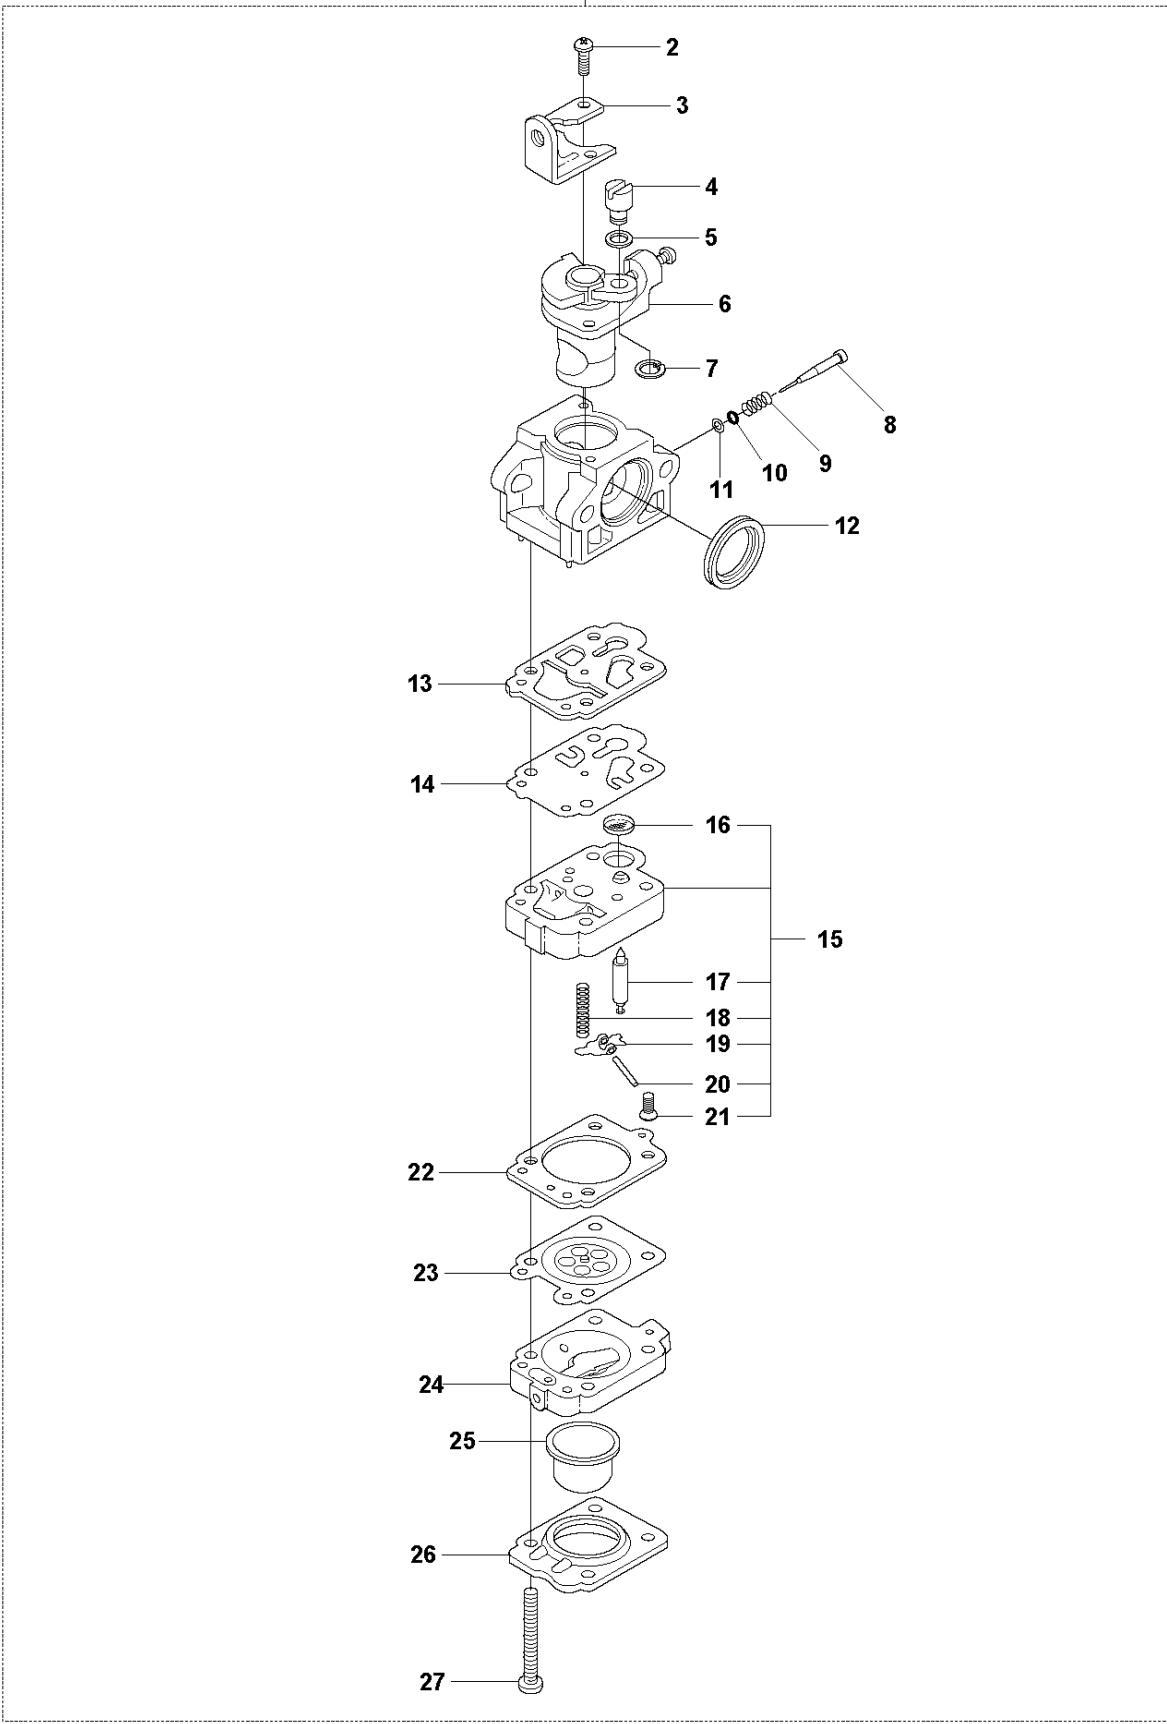

Q 541RST
CARBURETTOR

CARBURETOR

541 RST, 2018-01

Ref	Part No	Description	Remark	QTY	KIT
1	587 10 67-01	CARBURETTOR		1	
2	505 30 79-01	SCREW		2	1
3	506 74 60-01	BRACKET		1	1
4	516 59 77-01	SWIVEL		1	1
5	506 74 61-01	WASHER		1	1
6	587 64 29-01	VALVE		1	1
7	506 73 86-01	RING		1	1
8	512 37 34-01	NEEDLE		1	1
9	513 30 16-01	SPRING		1	1
10	513 43 77-01	WASHER		1	1
11	513 43 78-01	O-RING		1	1
12	505 30 84-01	RING		1	1
13	506 74 51-01	GASKET		1	1
14	506 68 98-01	DIAPHRAGM		1	1
15	513 41 08-01	BODY		1	1
16	520 95 70-01	SCREEN		1	1,15
17	521 08 54-01	VALVE.INLET		1	1,15
18	513 41 07-01	SPRING		1	1,15
19	520 97 72-01	LEVER		1	1,15
20	520 97 74-01	PIN		1	1,15
21	505 30 61-01	SCREW		1	1,15
22	506 74 08-01	GASKET		1	1
23	505 30 68-01	DIAPHRAGM		1	1
24	506 74 09-01	BODY		1	1
25	505 30 67-01	PUMP		1	1
26	506 74 10-01	COVER		1	1
27	516 54 40-01	SCREW		4	1