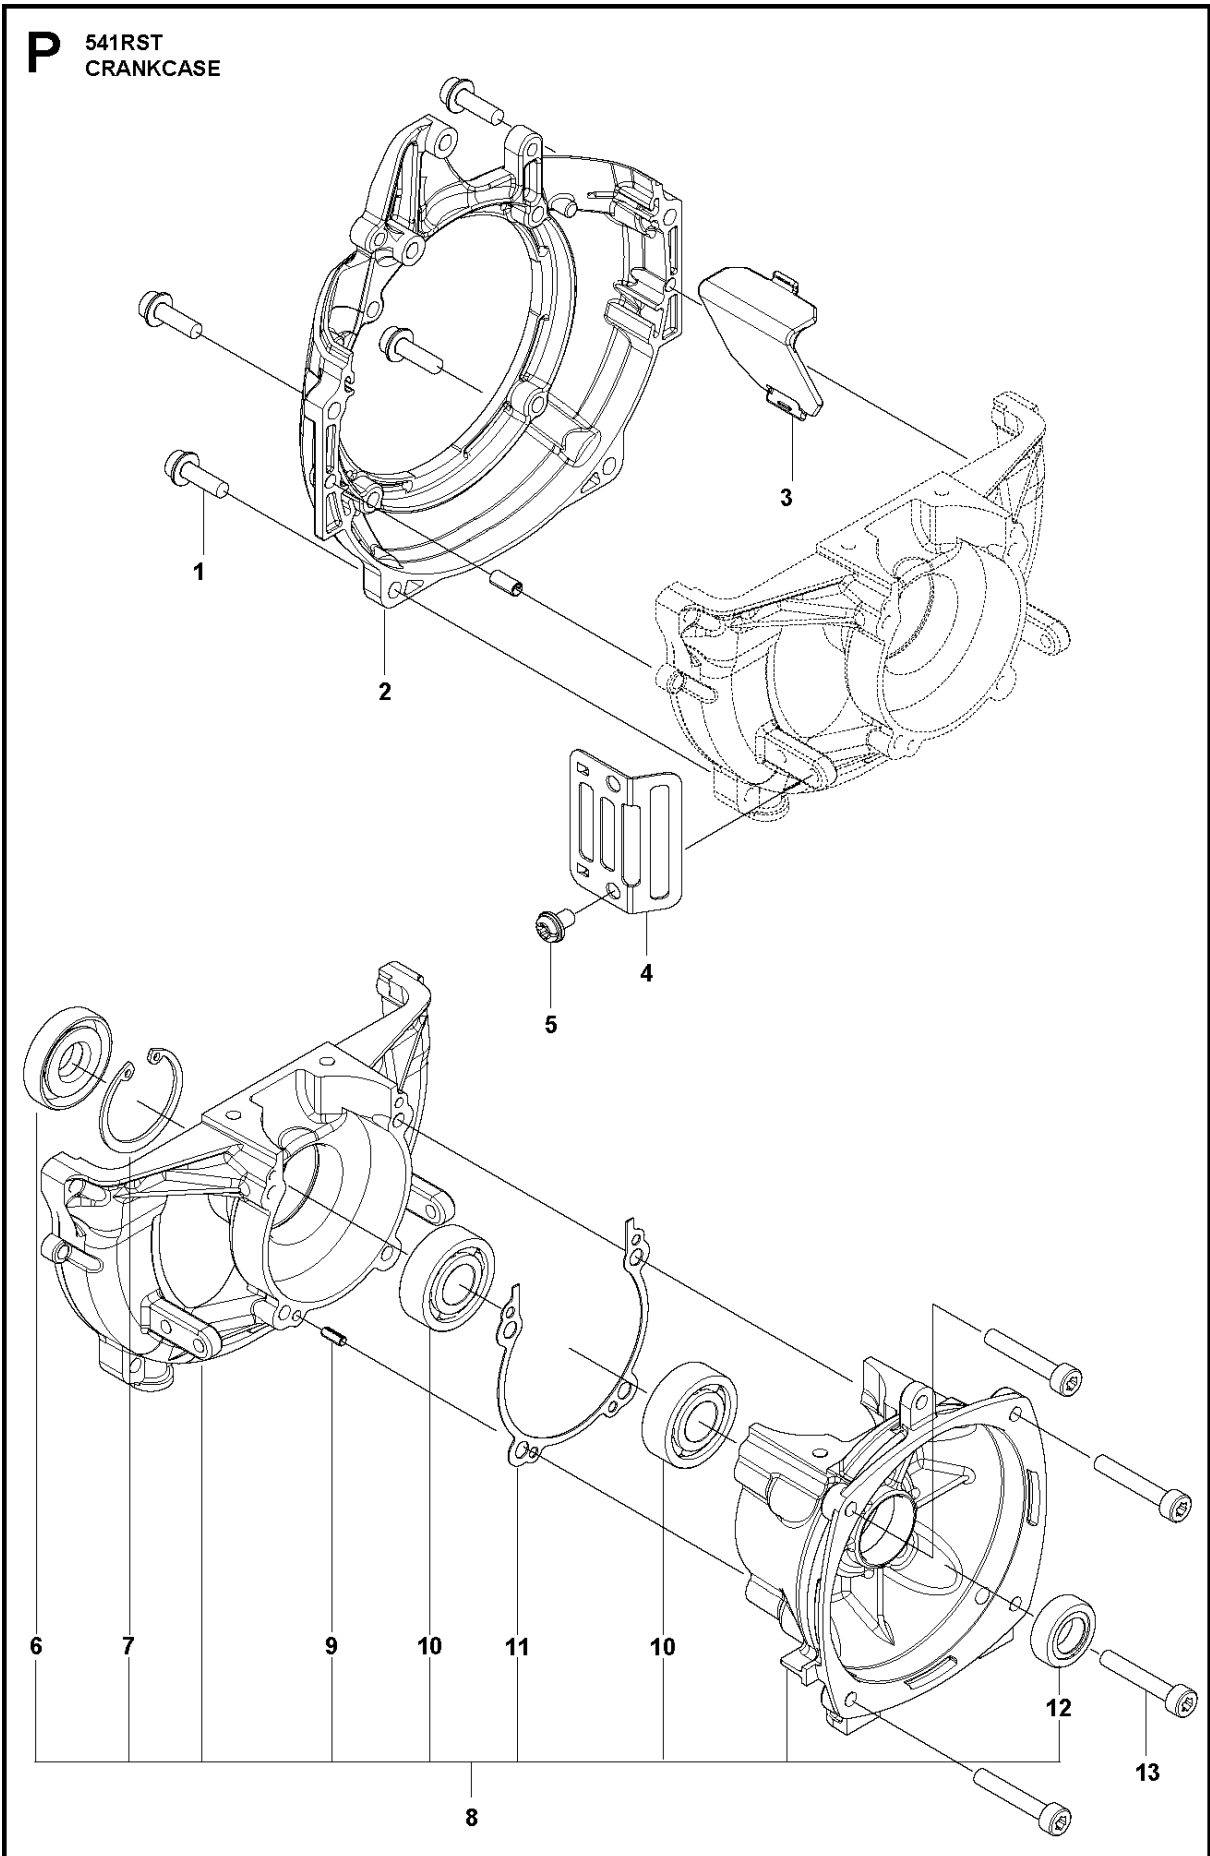

CRANKCASE

541 RST, 2018-01

Ref	Part No	Description	Remark	QTY KIT	
1	515 39 13-01	BOLT		4	
2	574 72 12-01	COVER		1	
3	505 30 04-01	PLATE		1	
4	505 29 62-01	GUARD		1	
5	544 25 68-01	SCREW		1	
6	505 29 67-01	SEAL		1	8
7	504 12 10-01	SNAP RING		1	8
8	593 30 54-01	CRANKCASE ASSY		1	
9	505 29 61-01	PIN		3	8
10	505 29 65-01	BEARING		2	8
11	505 29 64-01	GASKET		1	8
12	504 12 15-01	SEALING		1	8
13	586 49 62-01	BOLT		4