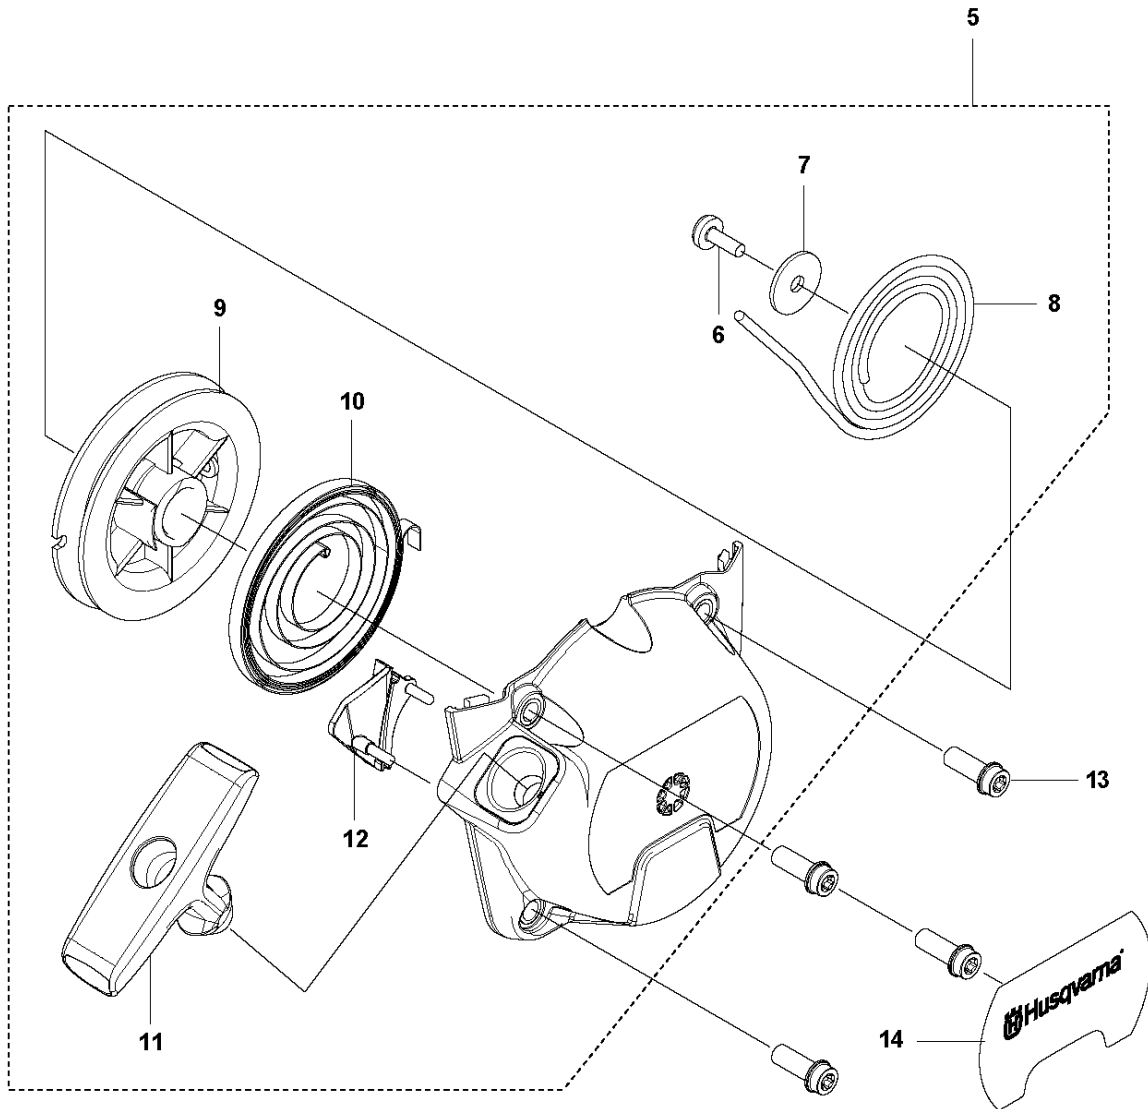

J 541RST
STARTER

STARTER

541 RST, 2018-01

Ref	Part No	Description	Remark	QTY KIT	
1	528 75 54-01	PULLEY		1	
2	501 93 90-01	CLIP		2	1
3	501 93 89-01	SPRING		2	1
4	501 93 91-01	STARTER PAWL		2	1
5	590 57 89-01	STARTER		1	
6	501 93 22-01	SCREW		1	5
7	501 93 17-01	WASHER		1	5
8	501 92 99-01	STARTER ROPE		1	5
9	501 92 98-01	REEL		1	5
10	501 93 52-01	SPRING		1	5
11	537 23 25-01	STARTER HANDLE		1	5
12	590 57 90-01	COVER		1	5
13	590 63 13-01	SCREW		4	
14	591 19 92-01	DECAL		1