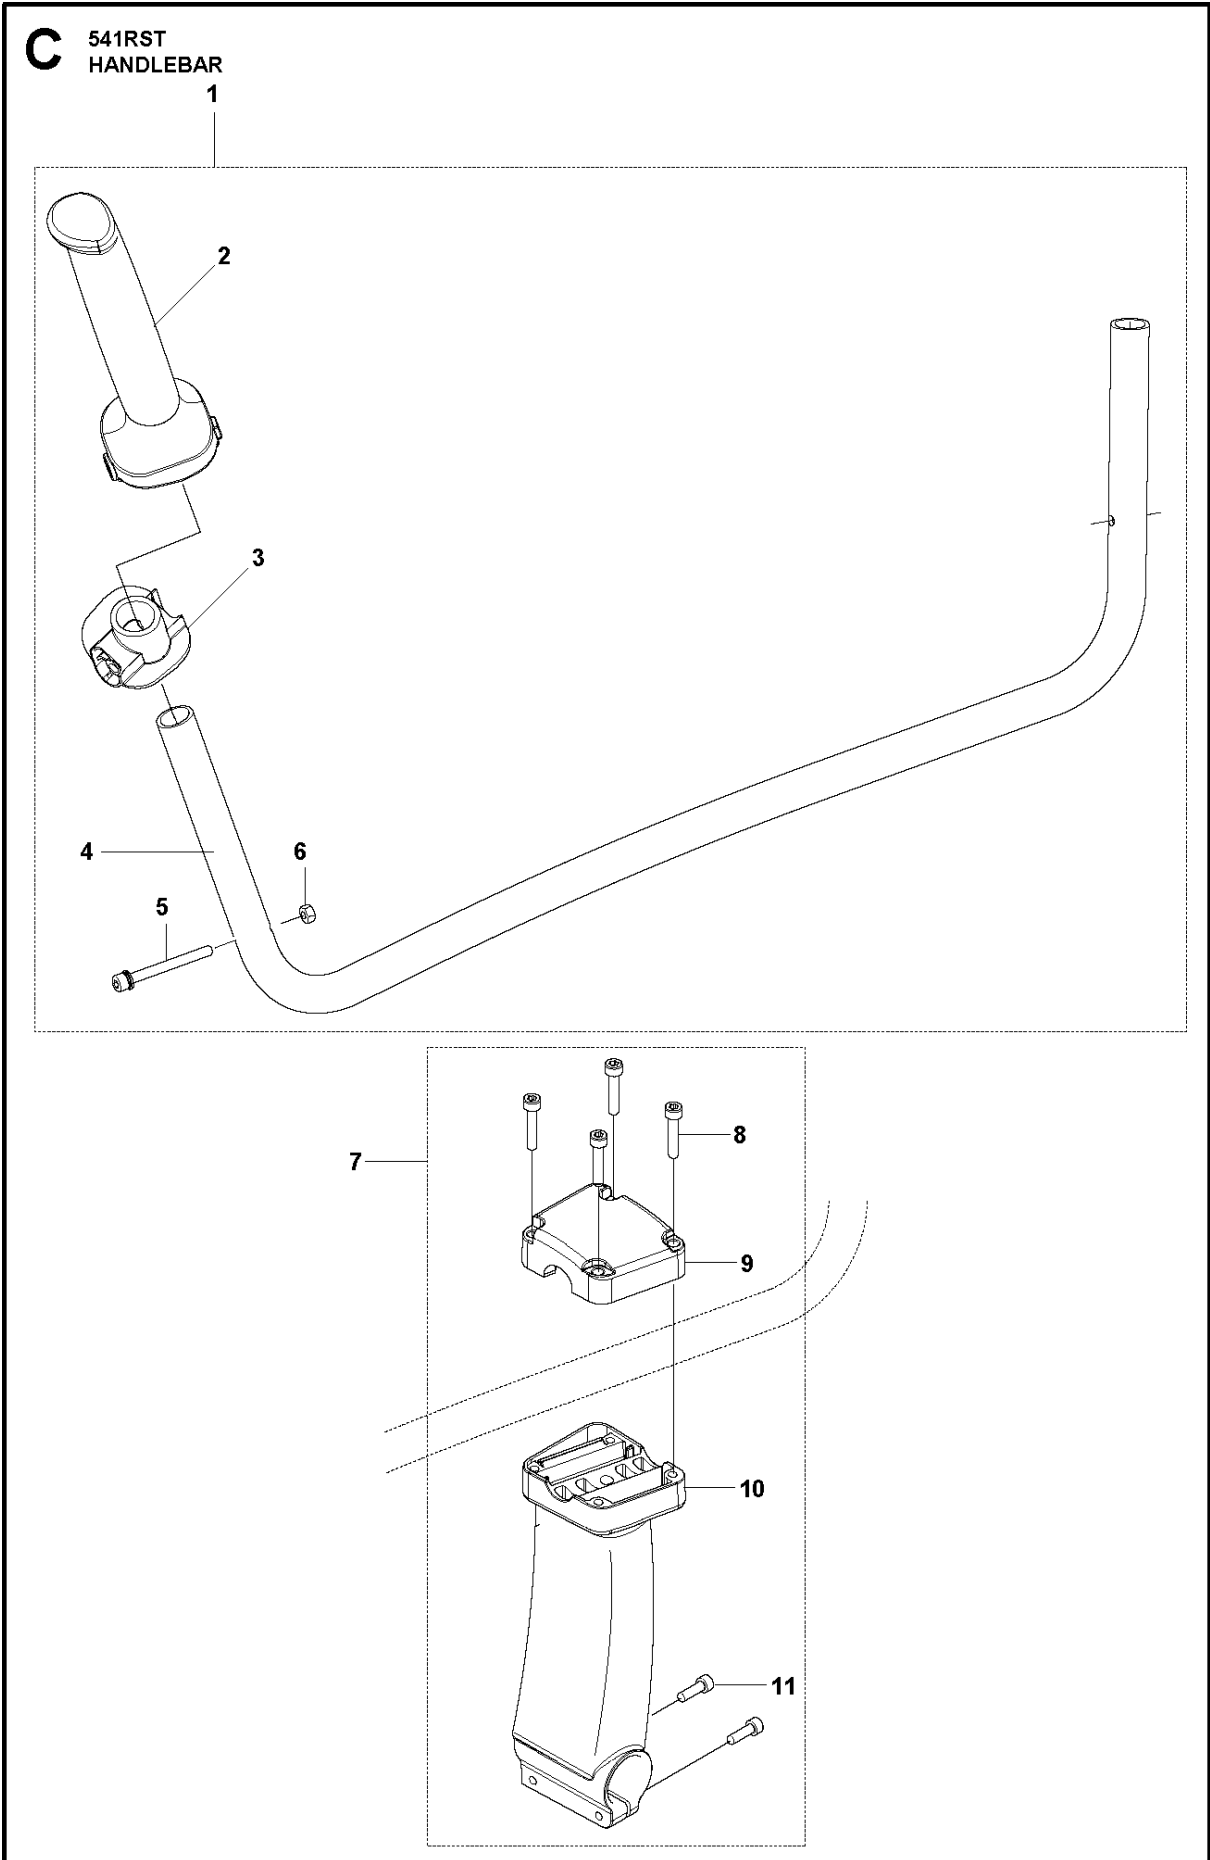

SPARE PARTS LIST

BRUSHCUTTERS/CLEARING SAWS

541 RST, 2018-01

A2 541RST (Asia)
GEAR

GEARS

541 RST, 2018-01

Ref	Part No	Description	Remark	QTY	KIT
1	514 36 34-01	CLAMP		1	
2	576 59 07-01	BOLT		2	
3	574 71 08-01	BOLT		1	
4	579 07 62-01	GEAR CASE		1	
5	521 86 20-01	BOLT		1	4
6	544 36 27-01	BOLT		1	4
7	579 07 68-01	PINION		1	4
8	516 12 41-01	RING		1	4
9	516 12 79-01	BEARING		1	4
10	516 13 00-01	BEARING		1	4
11	506 60 99-01	RING		1	4
12	576 59 07-01	BOLT		1	
13	505 17 02-01	BEARING		1	4
14	579 07 67-01	GEAR		1	4
15	579 07 66-01	SHAFT		1	4
16	516 13 17-01	BALL BEARING		1	4
17	502 84 93-01	SNAP RING		1	4
18	521 52 22-01	SEAL		1	4
19	579 07 69-01	HOLDER		1	4
20	579 07 70-01	PLATE		1	4
21	579 07 71-01	HOLDER		1	4
22	579 07 64-01	NUT		1	4

A1 541RST (All except Asia)
GEAR

GEARS

541 RST, 2018-01

Ref	Part No	Description	Remark	QTY	KIT
1	574 71 08-01	BOLT		1	
2	537 18 95-01	SCREW		1	
3	528 81 85-01	BRACKET		1	
4	579 07 62-01	GEAR CASE		1	
5	521 86 20-01	BOLT		1	4
6	576 59 07-01	BOLT		1	
7	579 07 68-01	PINION		1	4
8	516 12 41-01	RING		1	4
9	516 12 79-01	BEARING		1	4
10	516 13 00-01	BEARING		1	4
11	506 60 99-01	RING		1	4
12	544 36 27-01	BOLT		1	4
13	505 17 02-01	BEARING		1	4
14	579 07 67-01	GEAR		1	4
15	579 07 66-01	SHAFT		1	4
16	516 13 17-01	BALL BEARING		1	4
17	502 84 93-01	SNAP RING		1	4
18	521 52 22-01	SEAL		1	4
19	579 07 69-01	HOLDER		1	4
20	579 07 70-01	PLATE		1	4
21	579 07 71-01	HOLDER		1	4
22	579 07 64-01	NUT		1	4

TUBE & SHAFT

541 RST, 2018-01

Ref	Part No	Description	Remark	QTY	KIT
1	501 91 97-04	TUBE ASSY		1	
2	537 36 02-01	SPACER		1	1
3	505 29 58-01	LABEL	Asia	1	
4	591 44 93-02	HANGER ASSY		1	
5	505 29 55-01	CLAMP		1	4
6	505 29 54-01	HANGER		1	4
7	504 11 43-01	SCREW		1	4
8	583 94 32-01	DRIVE SHAFT		1	
9	584 63 69-01	DECAL		1	
10	591 19 84-01	DECAL	All except Asia	1	
11	591 19 84-02	DECAL	Asia	1	
12	521 53 87-01	PROTECTION		1	
13	537 31 39-06	GUIDE		1	1