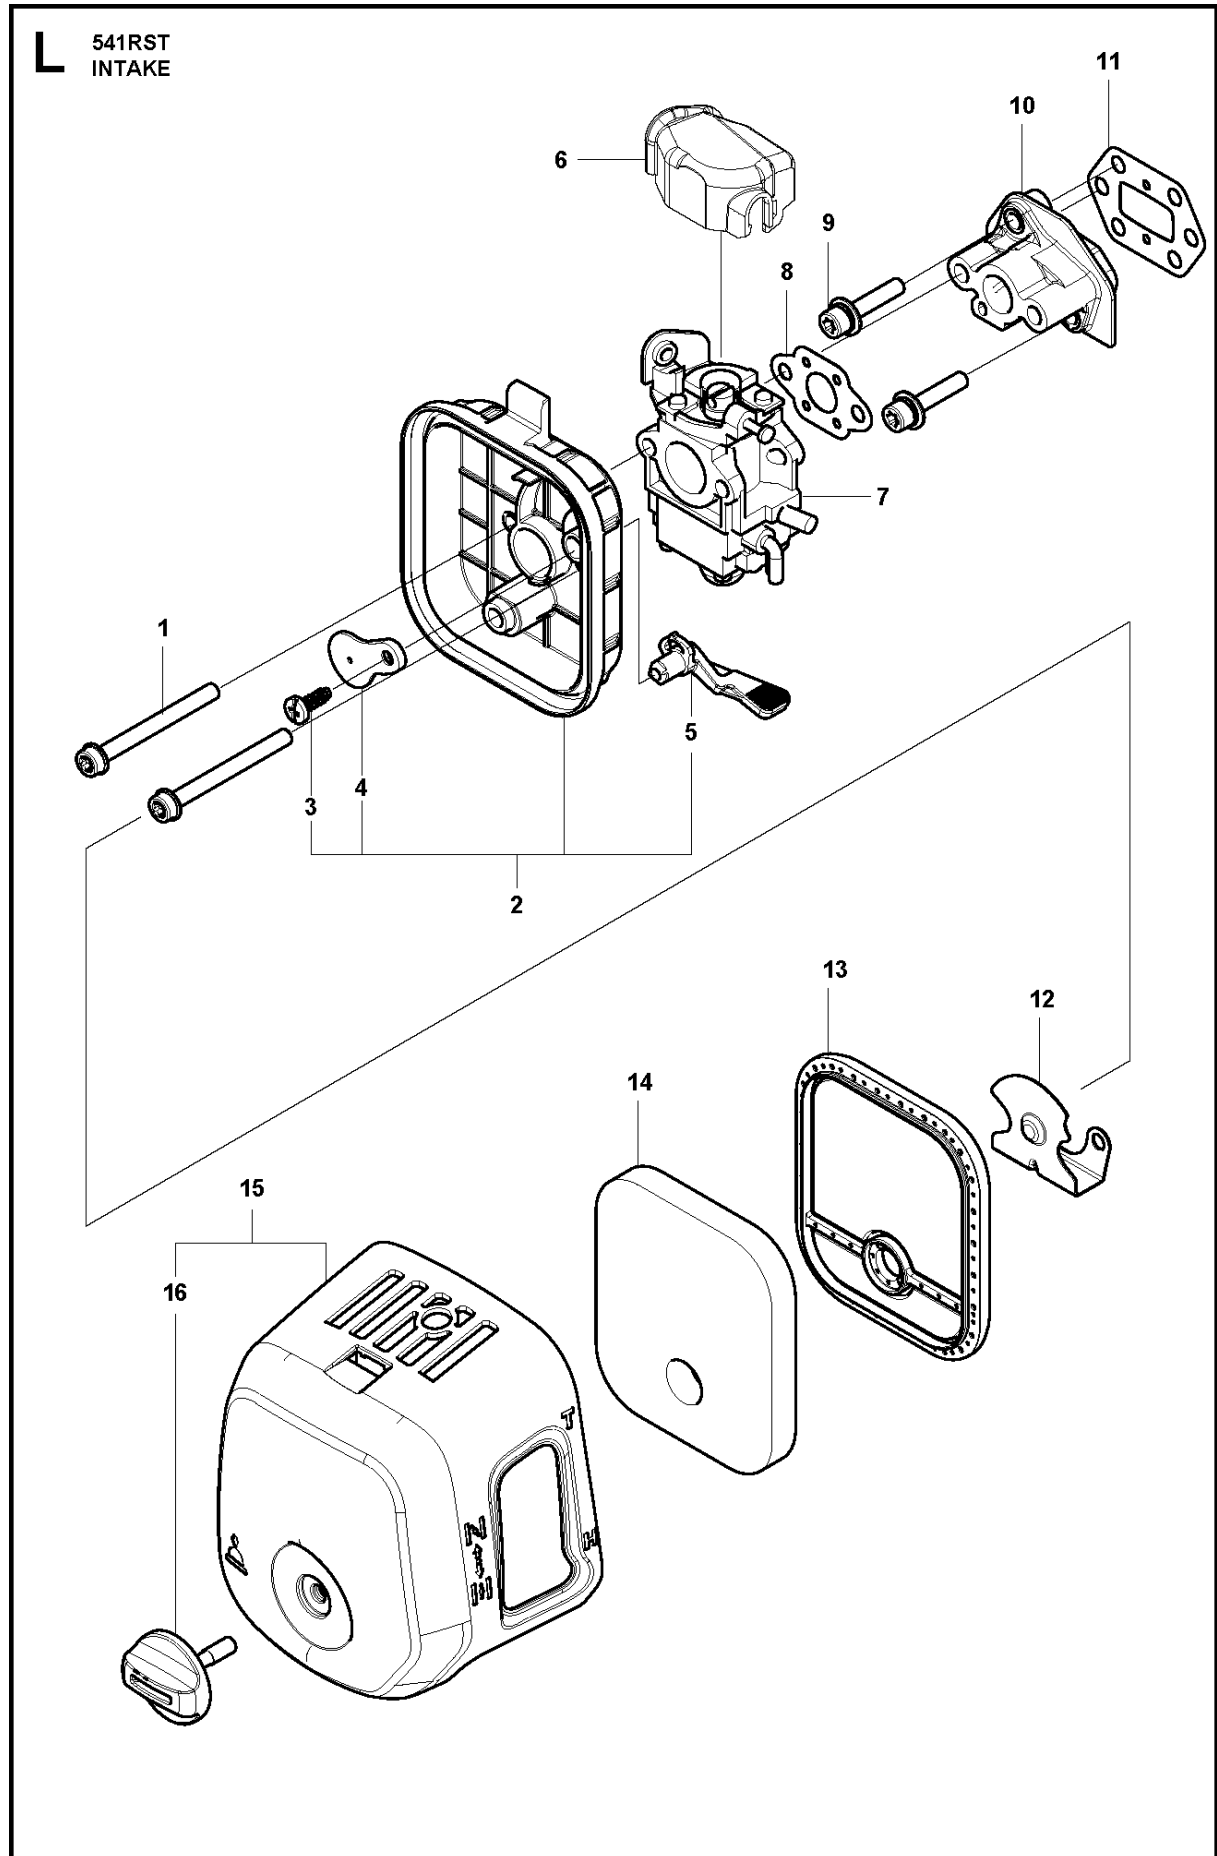

CARBURETOR & AIR FILTER

541 RST, 2018-01

Ref	Part No	Description	Remark	QTY	KIT
1	584 95 63-01	SCREW		2	
2	590 57 94-01	CLEANER		1	
3	506 61 40-01	SCREW		1	2
4	505 30 89-01	PLATE.CHOKE		1	2
5	590 58 10-01	CHOKE LEVER		1	2
6	506 74 42-01	COVER		1	
7	587 10 67-01	CARBURETTOR		1	
8	505 30 50-01	GASKET		1	
9	521 51 69-01	BOLT		2	
10	526 52 05-01	INSULATOR		1	
11	505 30 49-01	GASKET.INSU		1	
12	587 08 80-01	PLATE		1	
13	590 91 06-01	FILTER		1	
14	587 28 76-02	AIR FILTER		1	
15	590 93 23-01	AIR FILTER ASSY		1	
16	576 99 24-05	KNOB		1	15