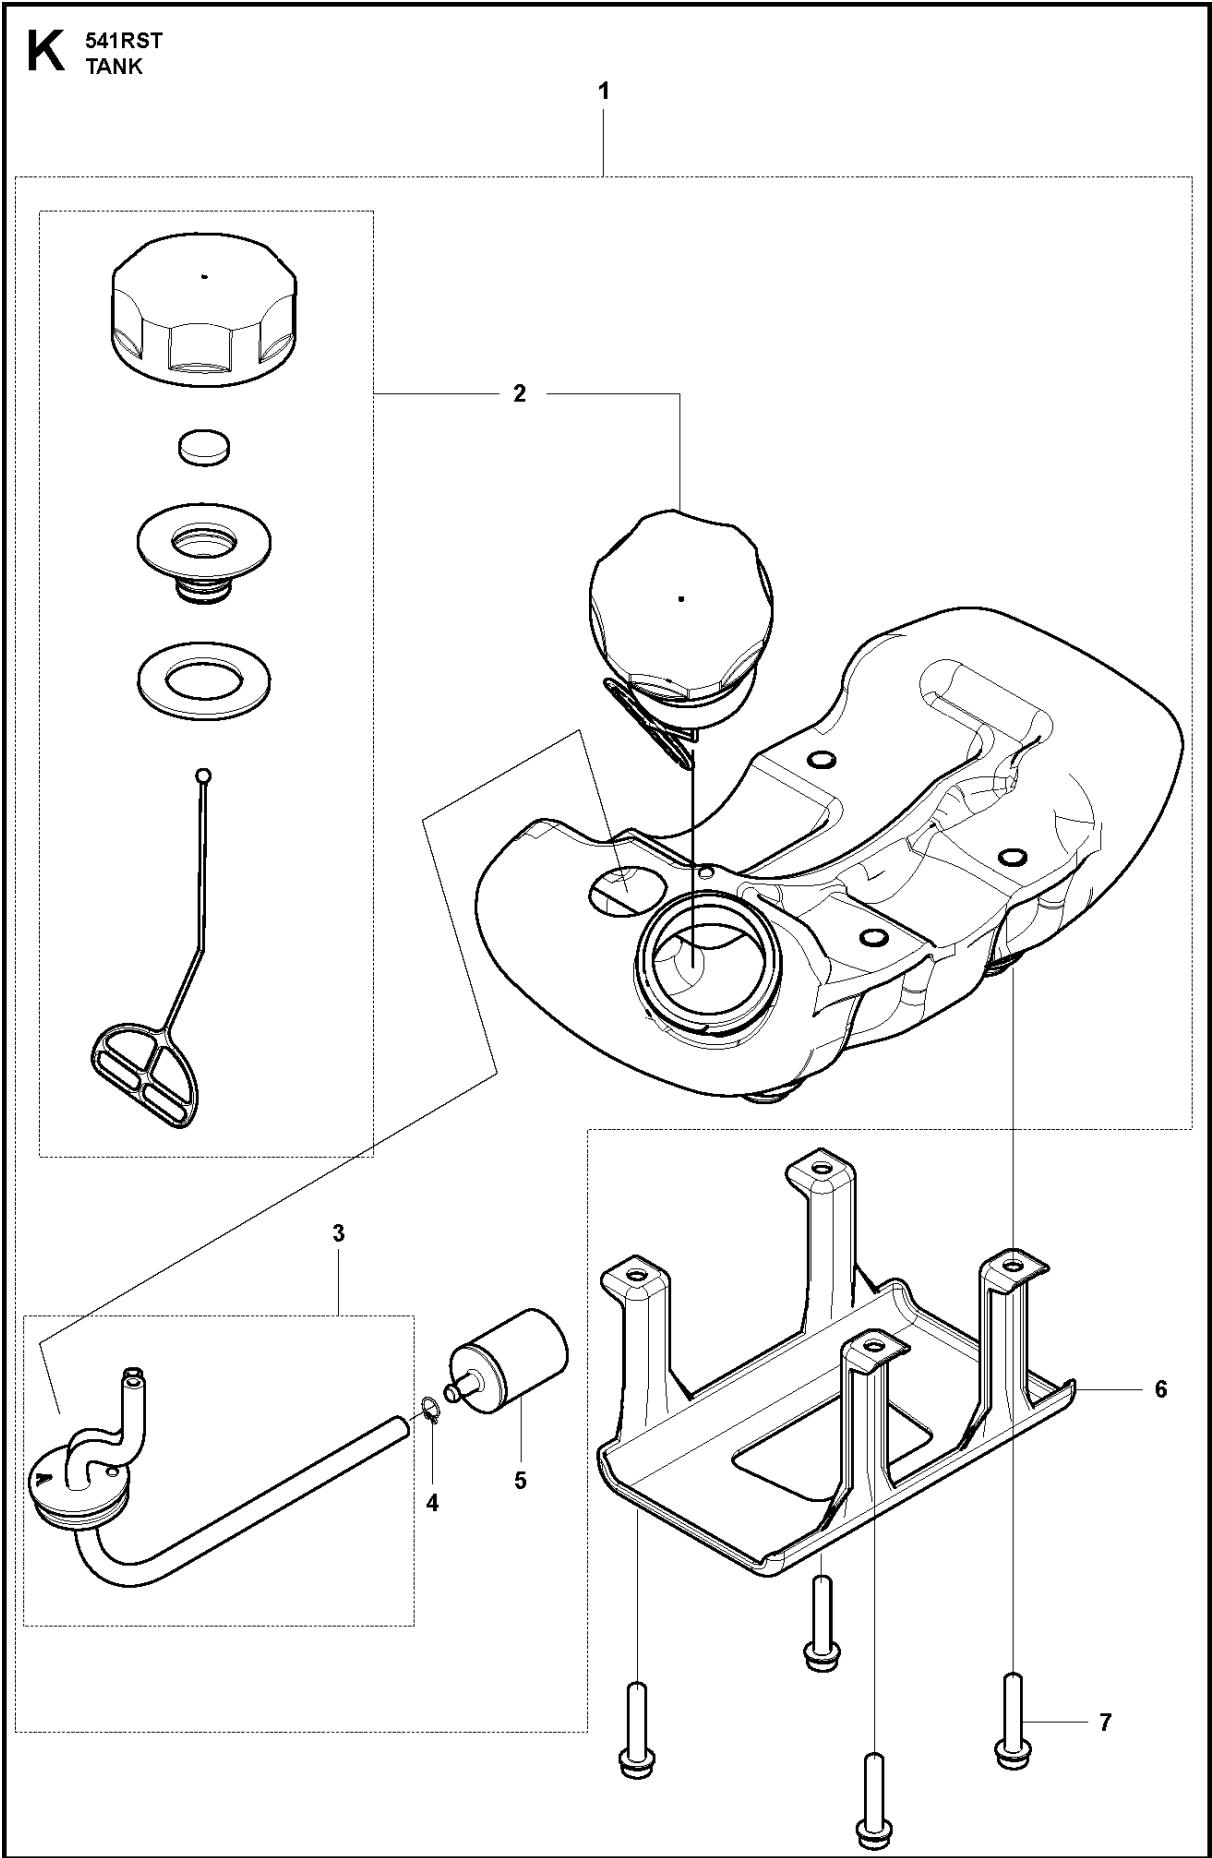

J 541RST
STARTER

STARTER

541 RST, 2018-01

Ref	Part No	Description	Remark	QTY	KIT
1	528 75 54-01	PULLEY		1	
2	501 93 90-01	CLIP		2	1
3	501 93 89-01	SPRING		2	1
4	501 93 91-01	STARTER PAWL		2	1
5	590 57 89-01	STARTER		1	
6	501 93 22-01	SCREW		1	5
7	501 93 17-01	WASHER		1	5
8	501 92 99-01	STARTER ROPE		1	5
9	501 92 98-01	REEL		1	5
10	501 93 52-01	SPRING		1	5
11	537 23 25-01	STARTER HANDLE		1	5
12	590 57 90-01	COVER		1	5
13	590 63 13-01	SCREW		4	
14	591 19 92-01	DECAL		1	