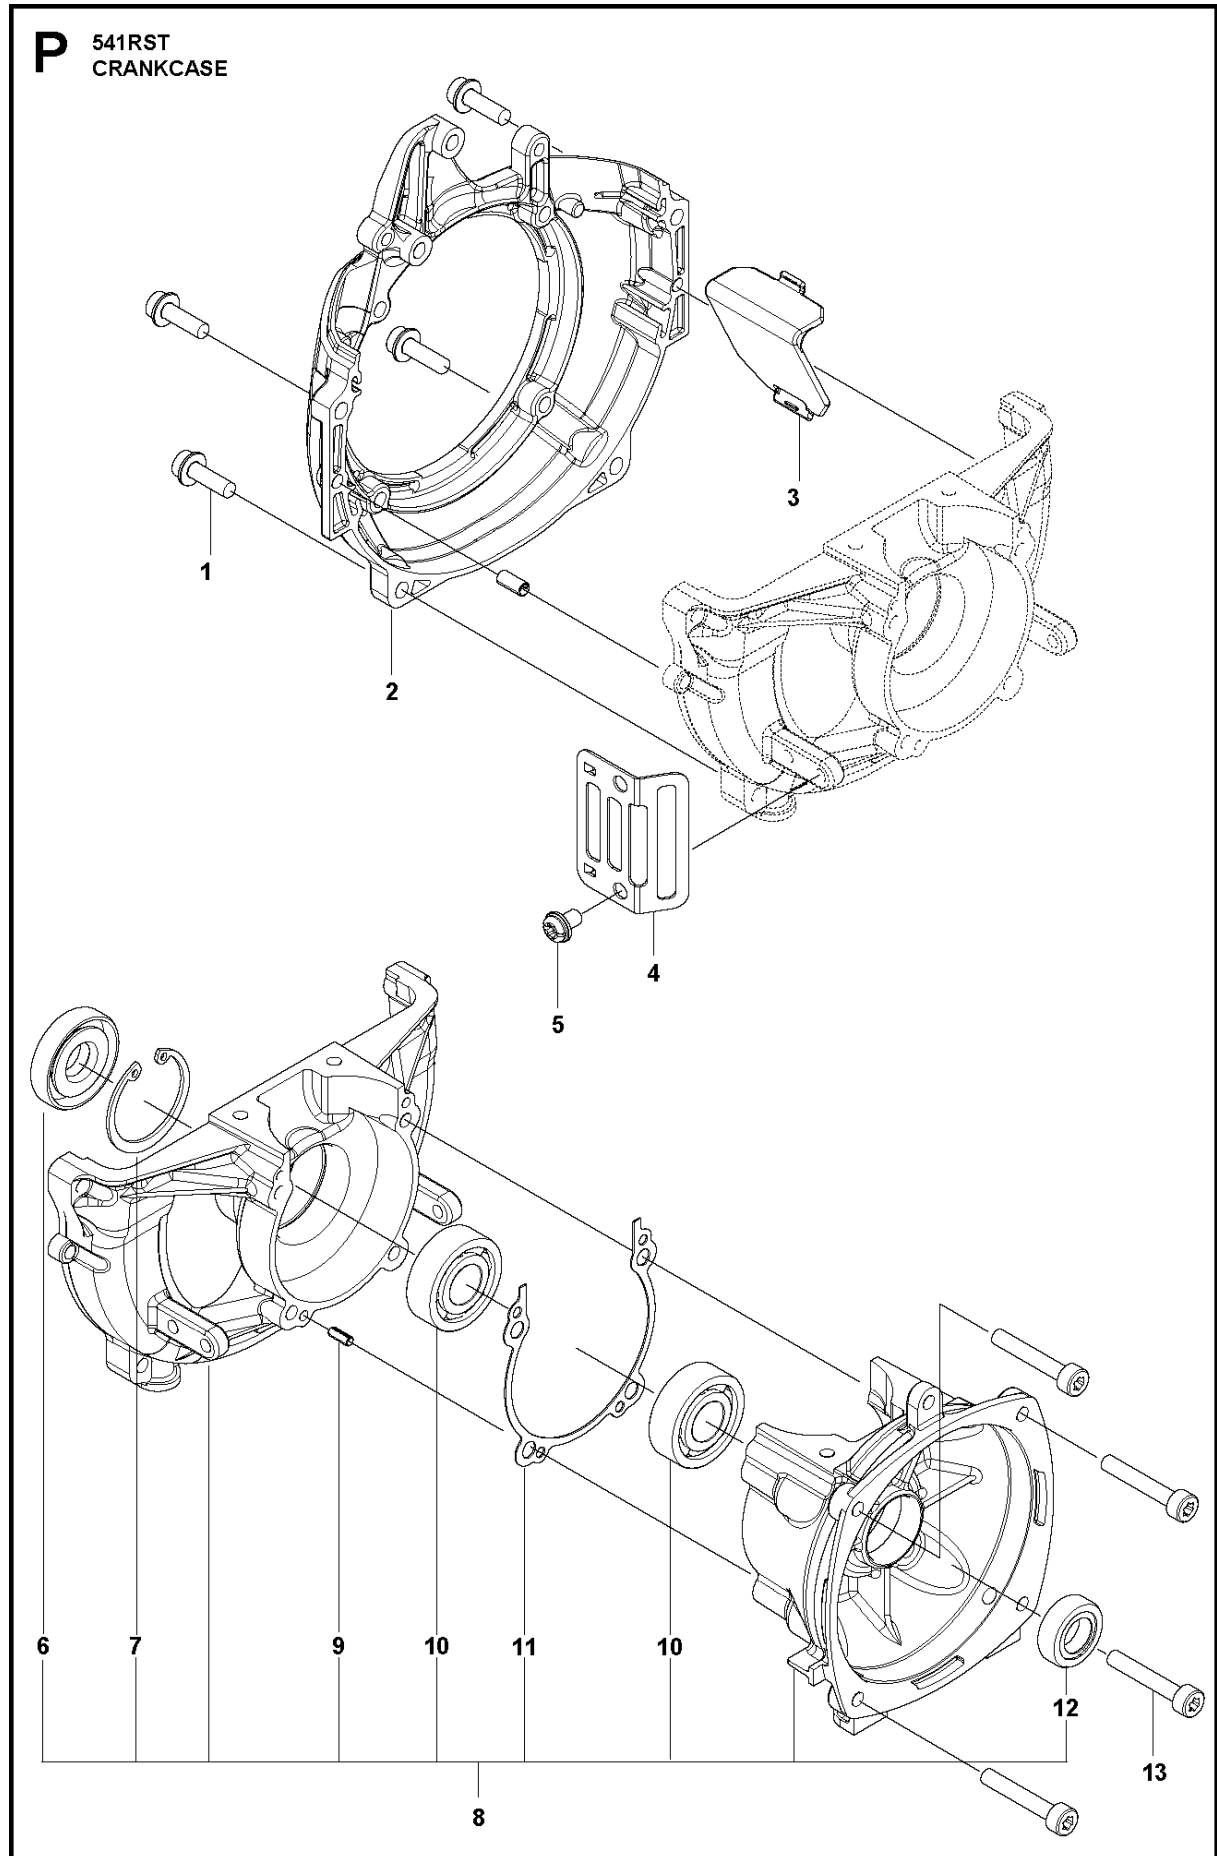

CRANKCASE

541 RST, 2018-01

Ref	Part No	Description	Remark	QTY	KIT
1	515 39 13-01	BOLT		4	
2	574 72 12-01	COVER		1	
3	505 30 04-01	PLATE		1	
4	505 29 62-01	GUARD		1	
5	544 25 68-01	SCREW		1	
6	505 29 67-01	SEAL		1	8
7	504 12 10-01	SNAP RING		1	8
8	593 30 54-01	CRANKCASE ASSY		1	
9	505 29 61-01	PIN		3	8
10	505 29 65-01	BEARING		2	8
11	505 29 64-01	GASKET		1	8
12	504 12 15-01	SEALING		1	8
13	586 49 62-01	BOLT		4