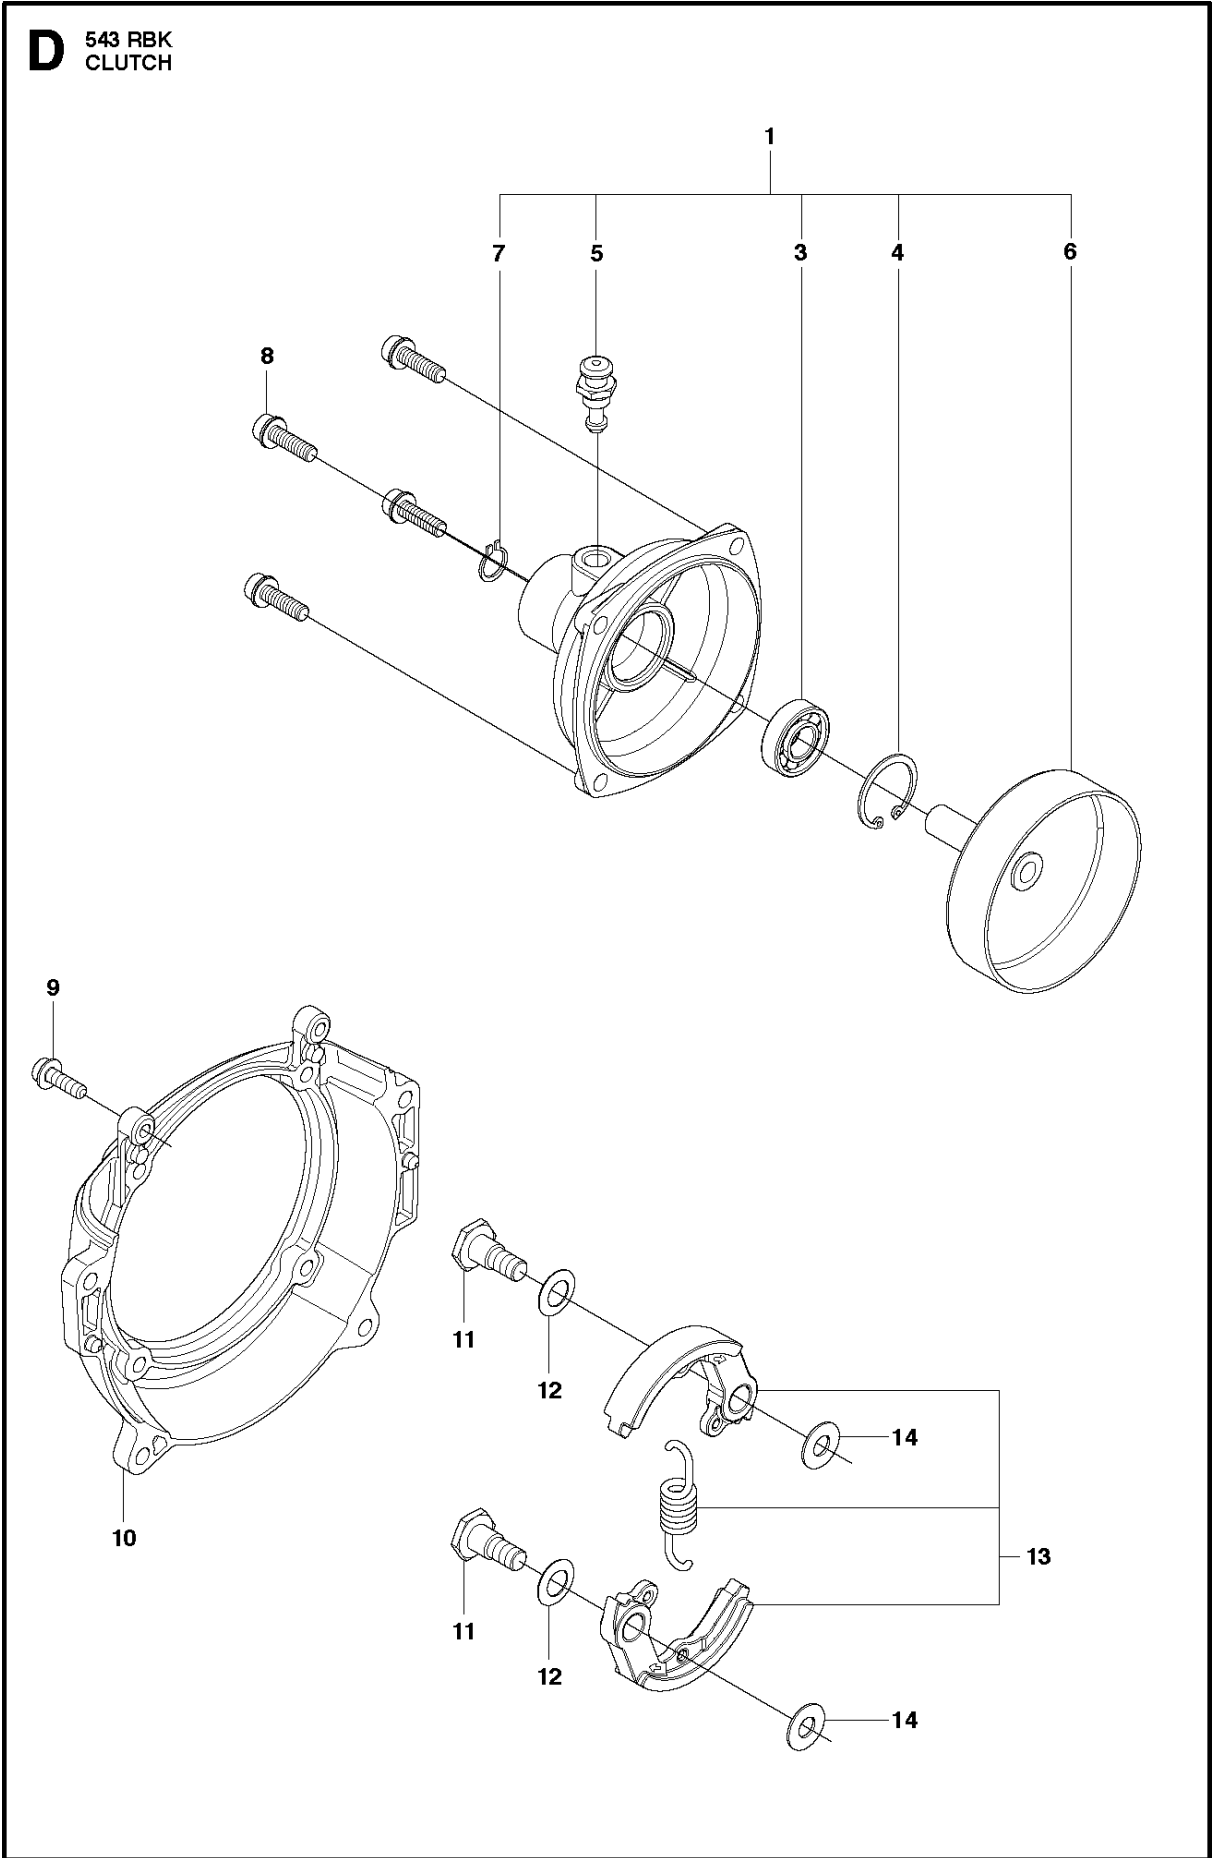

D 543 RBK
CLUTCH

CLUTCH

543 RBK, 2018-06

Ref	Part No	Description	Remark	QTY	KIT
1	576 20 36-01	HOUSING ASSY		1	
3	529 26 98-01	BEARING		1	1
4	506 60 99-01	RING		1	1
5	521 60 23-01	STOPPER-COMP		1	1
6	591 44 36-01	DRUM		1	1
7	516 12 41-01	RING		1	1
8	523 01 90-01	BOLT		4	
9	515 39 13-01	BOLT		4	
10	592 87 49-03	FAN COVER		1	
11	505 29 78-01	SCREW		2	
12	505 29 81-01	WASHER		2	
13	521 63 64-01	SHOE		1	
14	505 29 80-01	WASHER		2