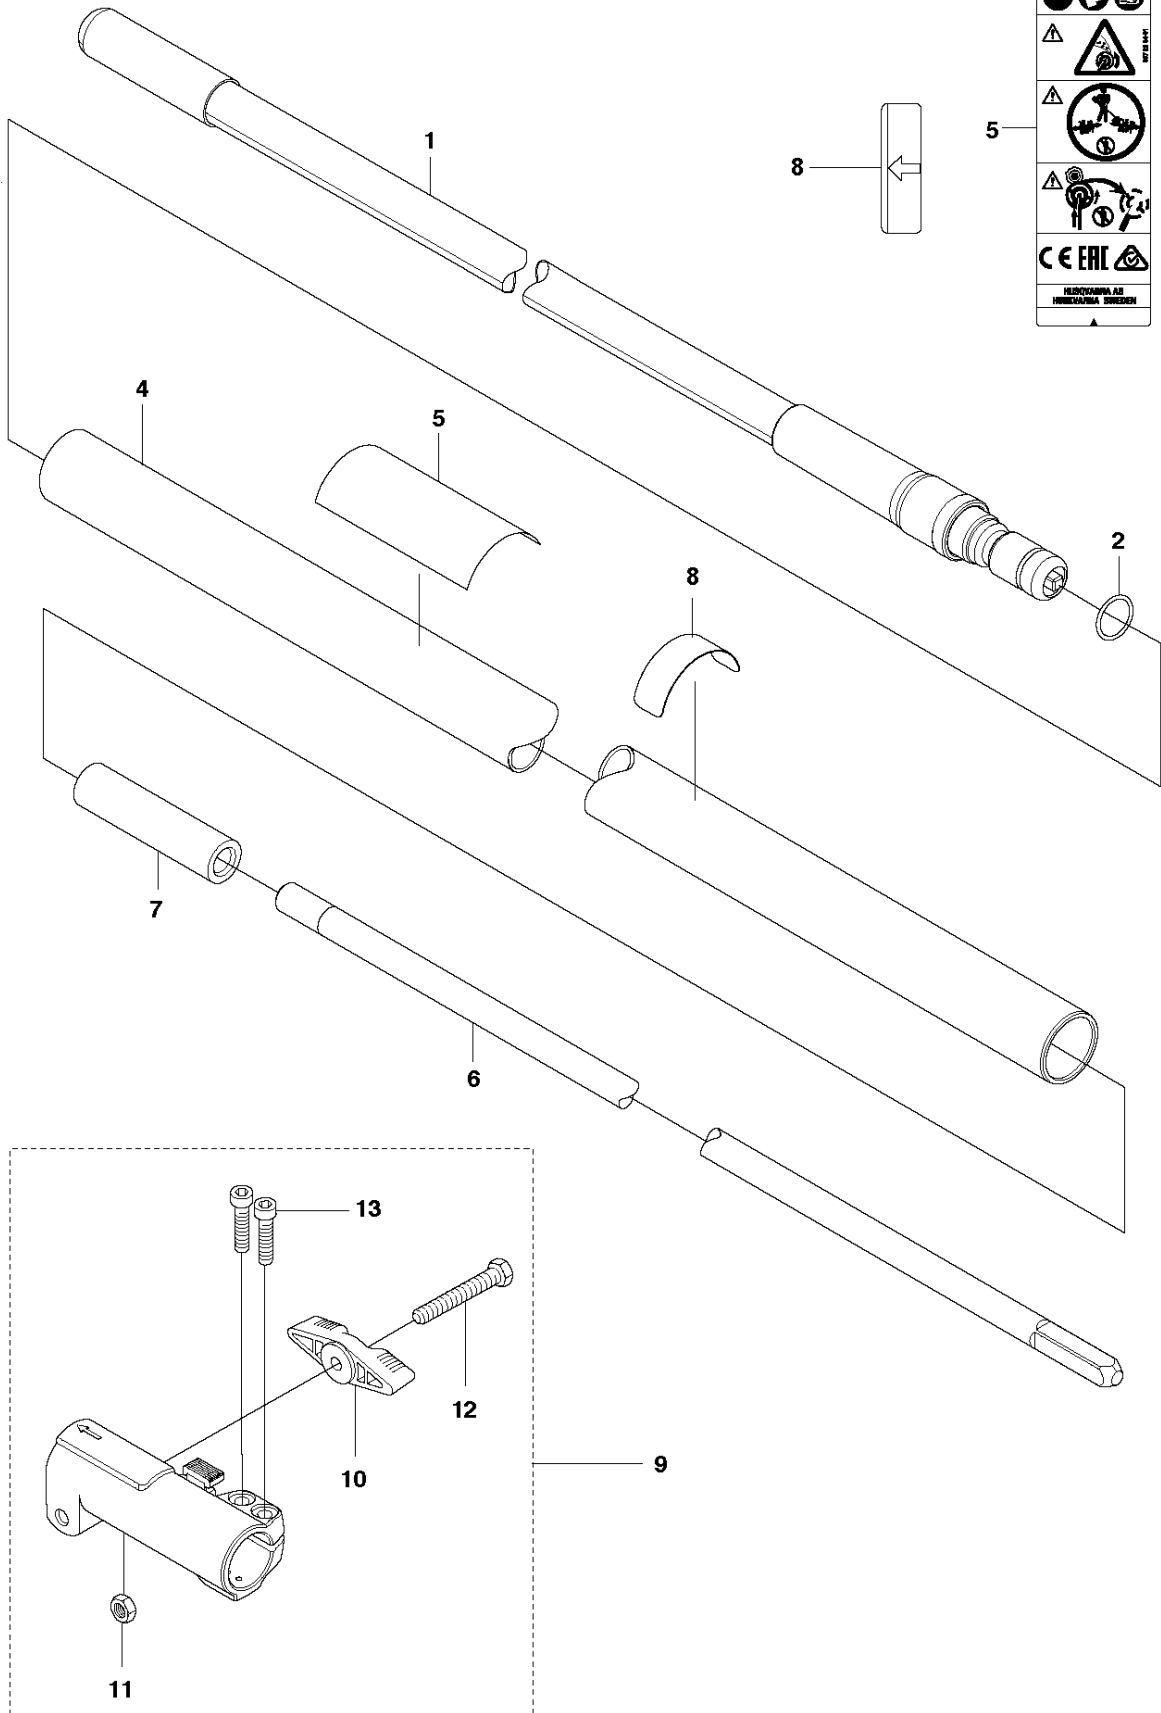

SPARE PARTS LIST

BRUSHCUTTERS/CLEARING SAWS

543 RBK, 2018-06

A 543 RBK
TUBE & SHAFT

Ref	Part No	Description	Remark	QTY	KIT
1	574 50 94-01	SHAFT FLEXIBLE		1	
2	516 13 65-01	O-RING		1	
4	580 89 03-01	PIPE		1	
5	587 22 84-01	LABEL		1	
6	580 89 06-01	DRIVE SHAFT		1	
7	574 50 90-01	SHAFT EXTENSION		1	
8	505 29 58-01	LABEL		1	
9	577 60 30-01	CLAMPING SLEEVE ASSY		1	
10	544 89 01-01	TURNING KNOB		1	9
11	731 23 16-01	HEXAGON NUT		1	9
12	725 23 78-51	SCREW EHHM		1	9
13	725 53 33-65	SCREW IHSCM		2	9

Ref	Part No	Description	Remark	QTY KIT
1	544 10 10-04	HANDLE.LOOP		1
2	544 10 11-01	BLOCK.SPACING		1
3	502 19 71-01	SQUARE NUT		1
4	529 26 84-01	BOLT		1
5	503 99 78-04	HANDLE		1
6	574 18 15-01	SCREW IHSCFTO		3

THROTTLE CONTROLS

543 RBK, 2018-06

Ref	Part No	Description	Remark	QTY	KIT
1	574 73 51-03	GRIP		1	
2	504 11 43-01	SCREW		2	1
3	521 66 77-01	ABSORBER		4	1
4	529 25 87-01	HOLDER		1	1
5	574 50 93-01	GUARD		1	1
6	521 85 16-01	SWITCH		1	1
7	593 04 42-01	LEVER		1	1
8	521 66 72-01	SPRING		1	1
9	573 97 71-01	LEVER		1	1
10	511 59 18-01	SPRING		1	1
11	529 25 92-01	LEVER,JOINT		1	1
12	521 51 79-01	SCREW		4	1
13	584 83 96-02	GRIP		1	1
14	521 53 93-01	CLAMP		3	1
15	521 52 58-01	CORD		2	1
16	574 27 05-01	CABLE		1	1
17	521 52 47-01	TUBE		1	1
18	521 52 86-01	JOINT		1	
19	574 50 92-01	COVER		1	
20	574 50 91-01	CLAMP		1	
21	521 51 52-01	SCREW		1	
22	506 68 90-01	BOLT		1	