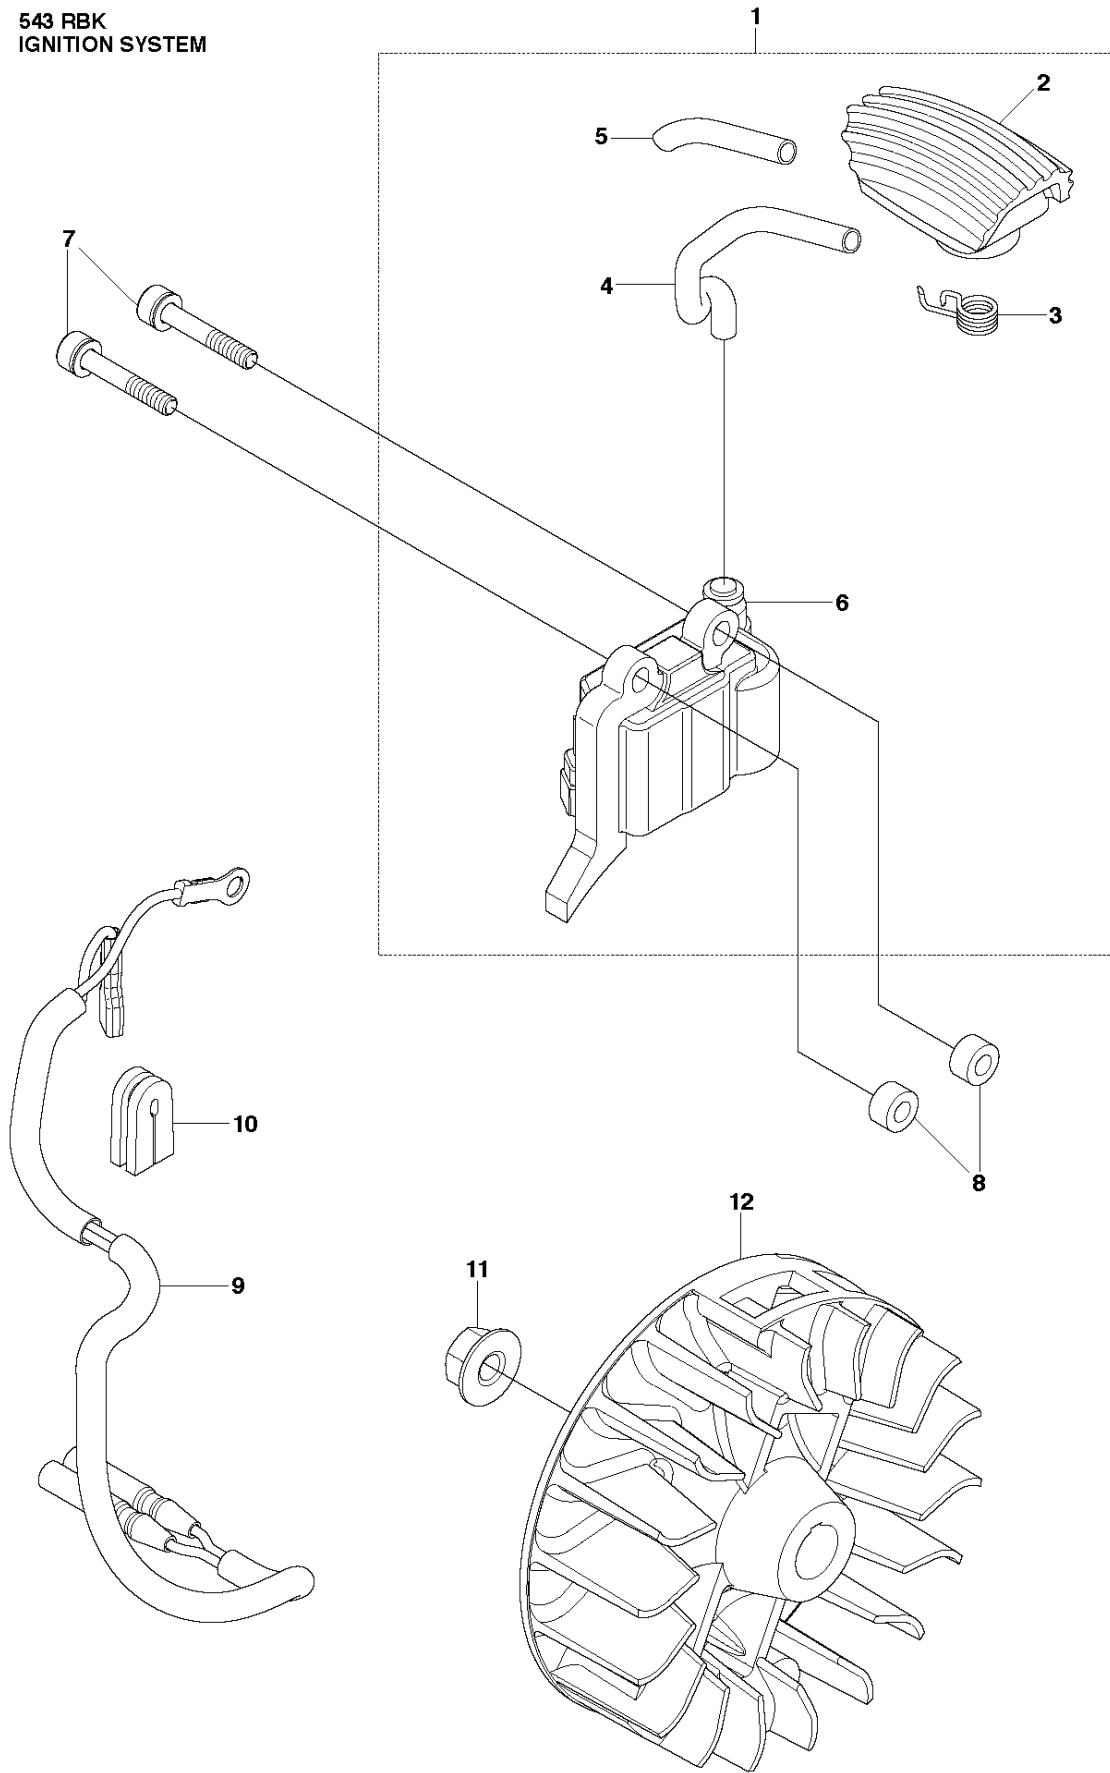

E 543 RBK
IGNITION SYSTEM

IGNITION SYSTEM

543 RBK, 2018-06

Ref	Part No	Description	Remark	QTY	KIT
1	577 13 39-03	IGNITION MODULE ASSY		1	
2	521 61 00-01	HUB CAP		1	1
3	506 65 52-01	SPRING		1	1
4	585 09 47-01	IGNITION CABLE		1	1
5	579 45 36-01	TUBE		1	1
6	505 04 28-01	HUB CAP		1	1
7	521 51 58-01	BOLT		2	
8	588 17 14-01	SPACER		2	
9	577 57 49-01	CORD		1	
10	506 61 59-01	GROMMET		1	
11	504 11 80-01	NUT		1	
12	583 91 89-01	FLYWHEEL		1