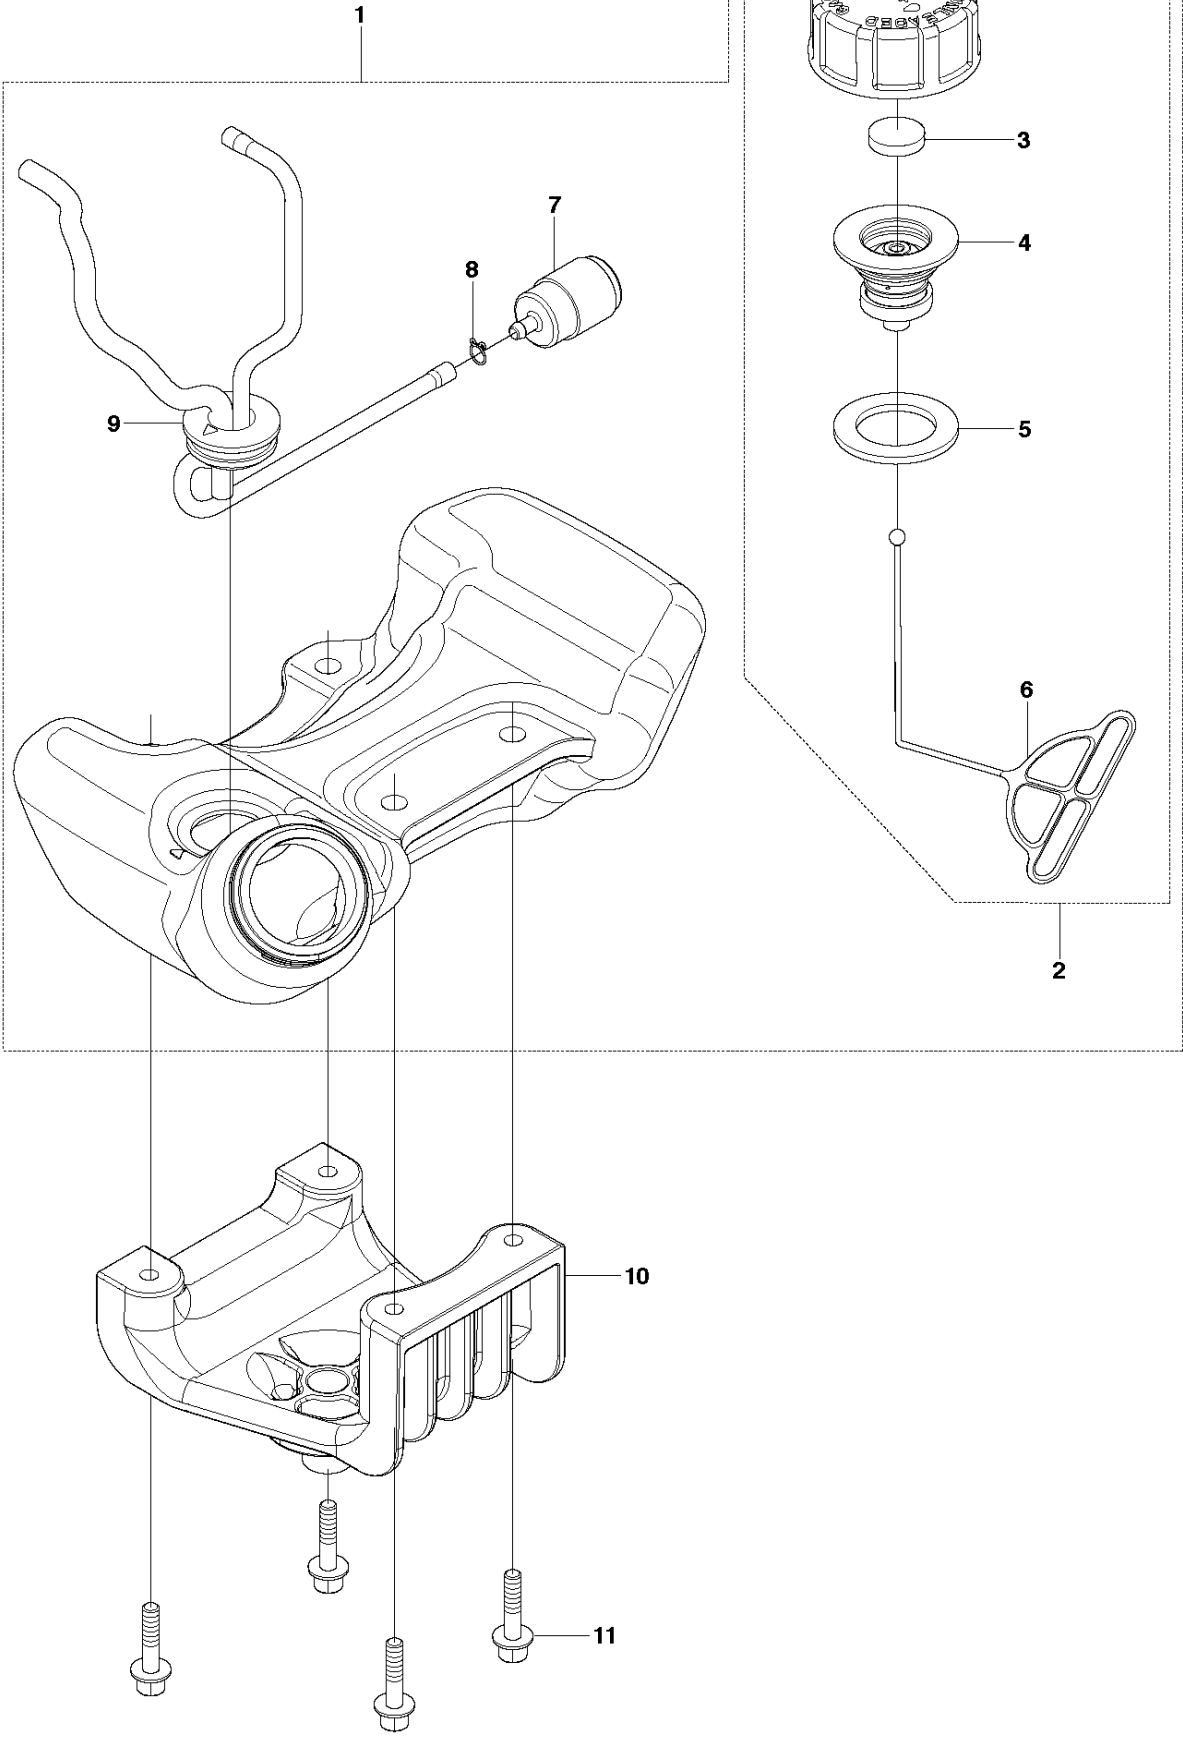

J 543 RBK
FUEL TANK

FUEL TANK

543 RBK, 2018-06

Ref	Part No	Description	Remark	QTY	KIT
1	577 50 98-06	TANK		1	
2	504 11 77-01	TANK CAP ASSY		1	1
3	506 74 68-01	FILTER		1	1,2
4	515 36 94-01	HOLDER		1	1,2
5	506 74 43-01	PACKING		1	1,2
6	504 11 79-01	HOLDER		1	1,2
7	506 61 46-01	FILTER		1	1
8	506 70 70-01	CLIP		1	1
9	577 50 99-02	PIPE		1	1
10	578 42 87-01	BRACKET		1	
11	521 51 69-01	BOLT		4