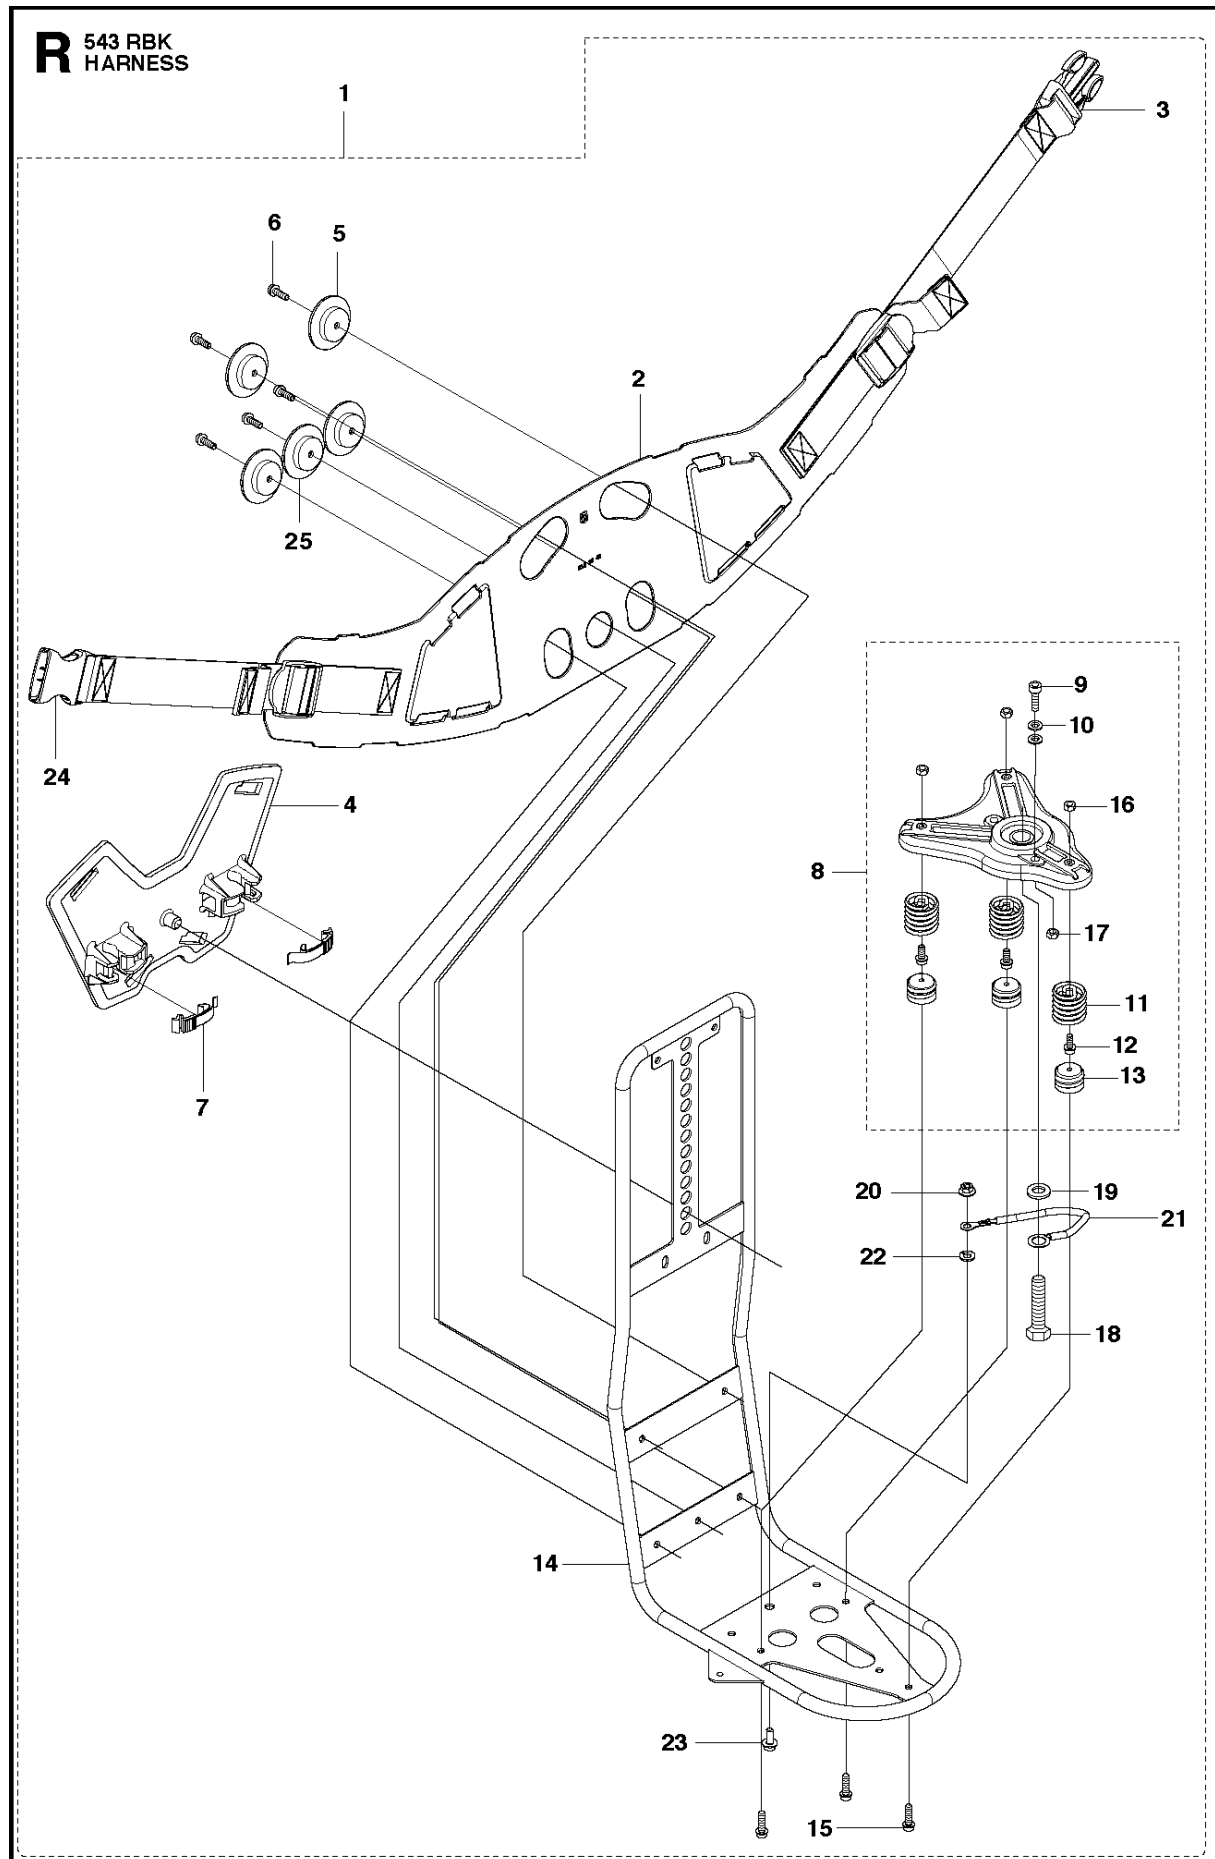

HARNESS

543 RBK, 2018-06

Ref	Part No	Description	Remark	QTY	KIT
1	593 70 02-01	HARNESS ASSY		1	
2	522 48 74-01	WAIST-BELT		1	1
3	537 30 54-01	BUCKLE		1	
4	521 90 95-01	BACKPLATE		1	1
5	521 88 77-01	GROMMET		4	1
6	503 20 03-05	SCREW IHSCFM		5	1
7	503 74 01-02	SNAP LOCKING		2	1
8	522 48 39-02	HOLDER ASSY		1	1
9	725 53 70-06	SCREW IHSCM		1	1
10	734 11 52-01	WASHER		1	1
11	522 02 88-01	SPRING		3	1
12	503 20 03-12	SCREW IHSCFM		3	1
13	521 91 03-01	SPRING HOLDER		3	1
14	510 36 36-02	FRAME		1	1
15	503 21 06-19	SCREW IHSCM		3	1
16	731 23 14-01	HEXAGON NUT		3	1
17	731 23 16-01	HEXAGON NUT		1	1
18	516 06 72-01	BOLT		1	1
19	516 07 89-01	WASHER		1	1
20	513 35 53-01	NUT		1	1
21	583 97 67-01	CABLE		1	1
22	510 48 80-01	WASHER		1	1
23	521 51 61-01	BOLT		1	1
24	537 30 53-01	BUCKLE		1	
25	577 25 61-01	GUIDE		1