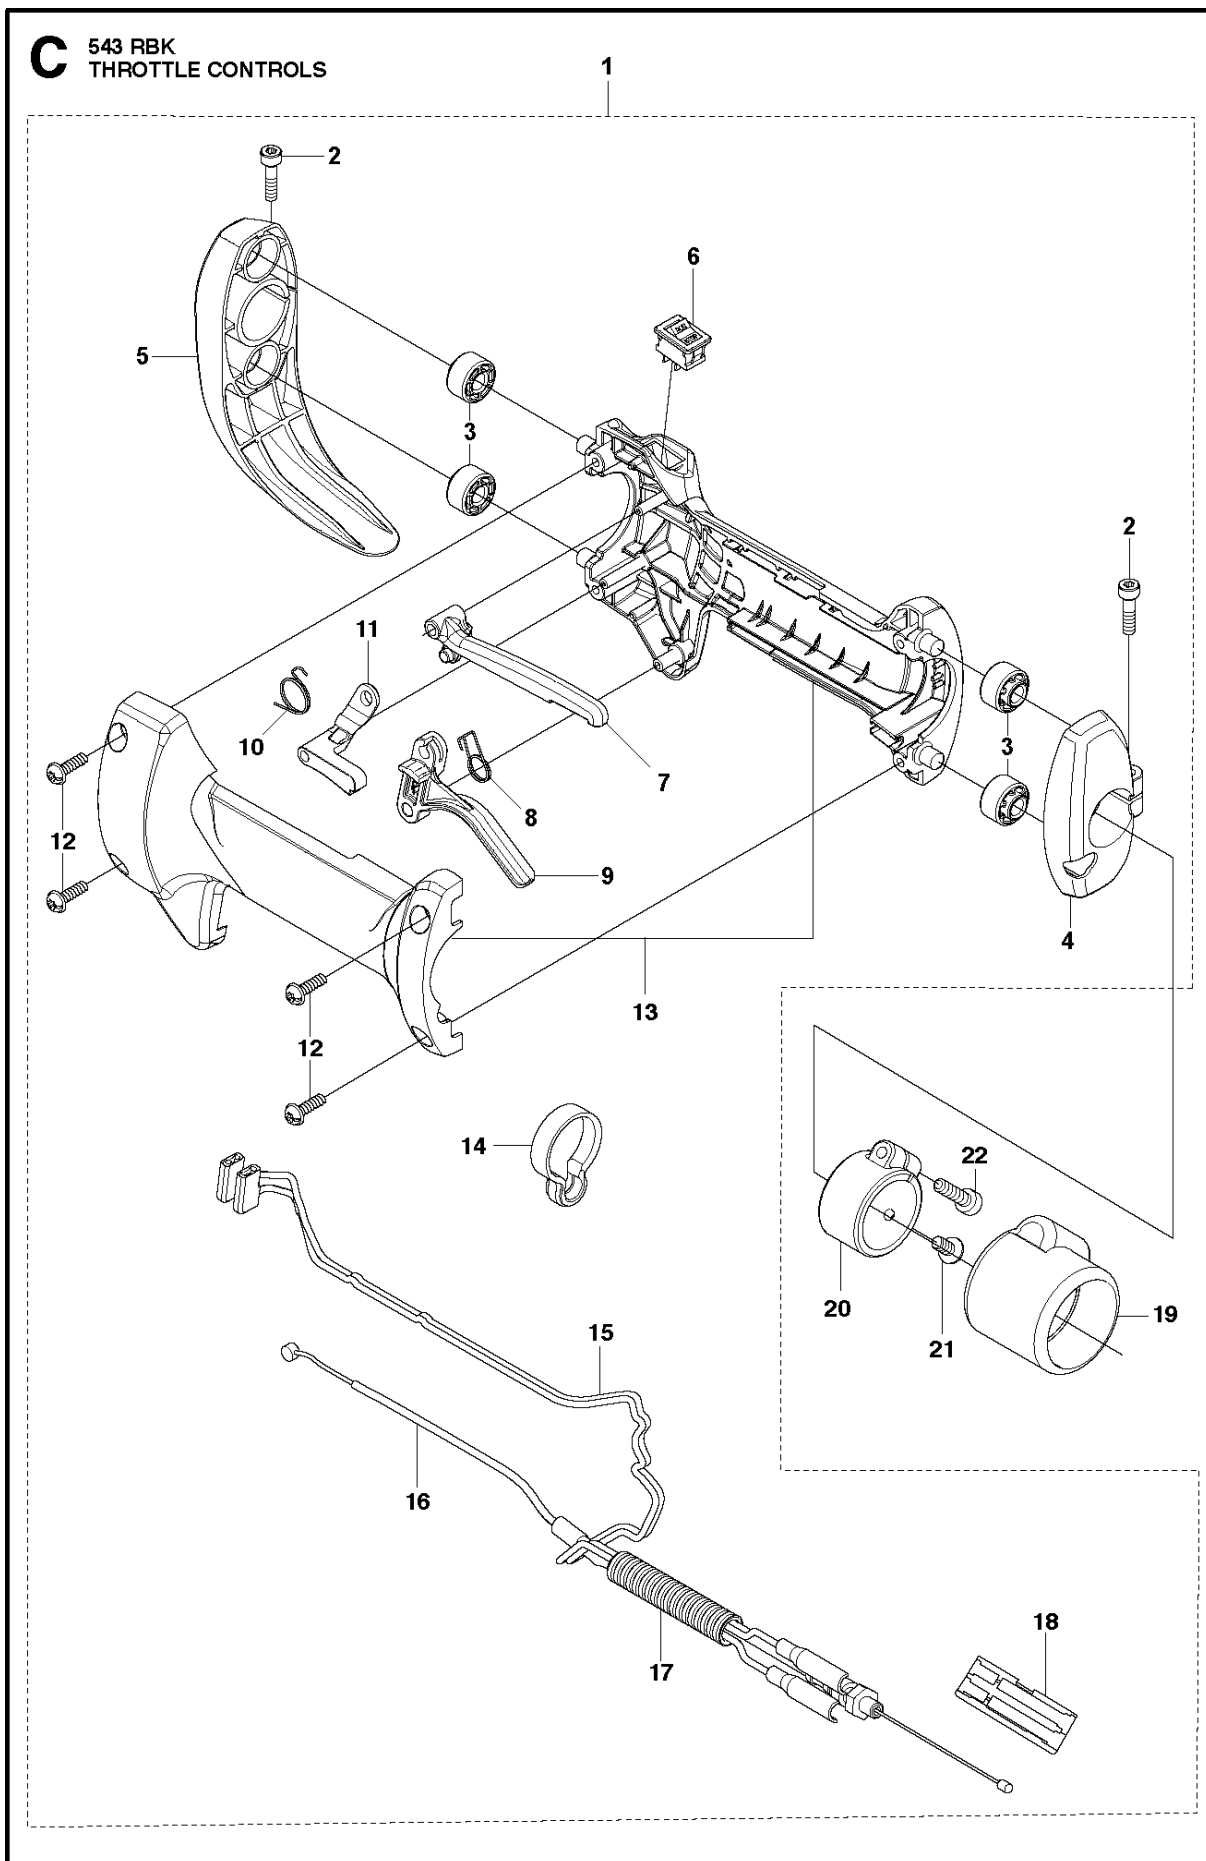

SPARE PARTS LIST

BRUSHCUTTERS/CLEARING SAWS

543 RBK, 2018-06

A 543 RBK
TUBE & SHAFT

Ref	Part No	Description	Remark	QTY	KIT
1	574 50 94-01	SHAFT FLEXIBLE		1	
2	516 13 65-01	O-RING		1	
4	580 89 03-01	PIPE		1	
5	587 22 84-01	LABEL		1	
6	580 89 06-01	DRIVE SHAFT		1	
7	574 50 90-01	SHAFT EXTENSION		1	
8	505 29 58-01	LABEL		1	
9	577 60 30-01	CLAMPING SLEEVE ASSY		1	
10	544 89 01-01	TURNING KNOB		1	9
11	731 23 16-01	HEXAGON NUT		1	9
12	725 23 78-51	SCREW EHHM		1	9
13	725 53 33-65	SCREW IHSCM		2	9

Ref	Part No	Description	Remark	QTY KIT
1	544 10 10-04	HANDLE.LOOP		1
2	544 10 11-01	BLOCK.SPACING		1
3	502 19 71-01	SQUARE NUT		1
4	529 26 84-01	BOLT		1
5	503 99 78-04	HANDLE		1
6	574 18 15-01	SCREW IHSCFTO		3

THROTTLE CONTROLS

543 RBK, 2018-06

Ref	Part No	Description	Remark	QTY	KIT
1	574 73 51-03	GRIP		1	
2	504 11 43-01	SCREW		2	1
3	521 66 77-01	ABSORBER		4	1
4	529 25 87-01	HOLDER		1	1
5	574 50 93-01	GUARD		1	1
6	521 85 16-01	SWITCH		1	1
7	593 04 42-01	LEVER		1	1
8	521 66 72-01	SPRING		1	1
9	573 97 71-01	LEVER		1	1
10	511 59 18-01	SPRING		1	1
11	529 25 92-01	LEVER,JOINT		1	1
12	521 51 79-01	SCREW		4	1
13	584 83 96-02	GRIP		1	1
14	521 53 93-01	CLAMP		3	1
15	521 52 58-01	CORD		2	1
16	574 27 05-01	CABLE		1	1
17	521 52 47-01	TUBE		1	1
18	521 52 86-01	JOINT		1	
19	574 50 92-01	COVER		1	
20	574 50 91-01	CLAMP		1	
21	521 51 52-01	SCREW		1	
22	506 68 90-01	BOLT		1	

D 543 RBK
CLUTCH

CLUTCH

543 RBK, 2018-06

Ref	Part No	Description	Remark	QTY	KIT
1	576 20 36-01	HOUSING ASSY		1	
3	529 26 98-01	BEARING		1	1
4	506 60 99-01	RING		1	1
5	521 60 23-01	STOPPER-COMP		1	1
6	591 44 36-01	DRUM		1	1
7	516 12 41-01	RING		1	1
8	523 01 90-01	BOLT		4	
9	515 39 13-01	BOLT		4	
10	592 87 49-03	FAN COVER		1	
11	505 29 78-01	SCREW		2	
12	505 29 81-01	WASHER		2	
13	521 63 64-01	SHOE		1	
14	505 29 80-01	WASHER		2	