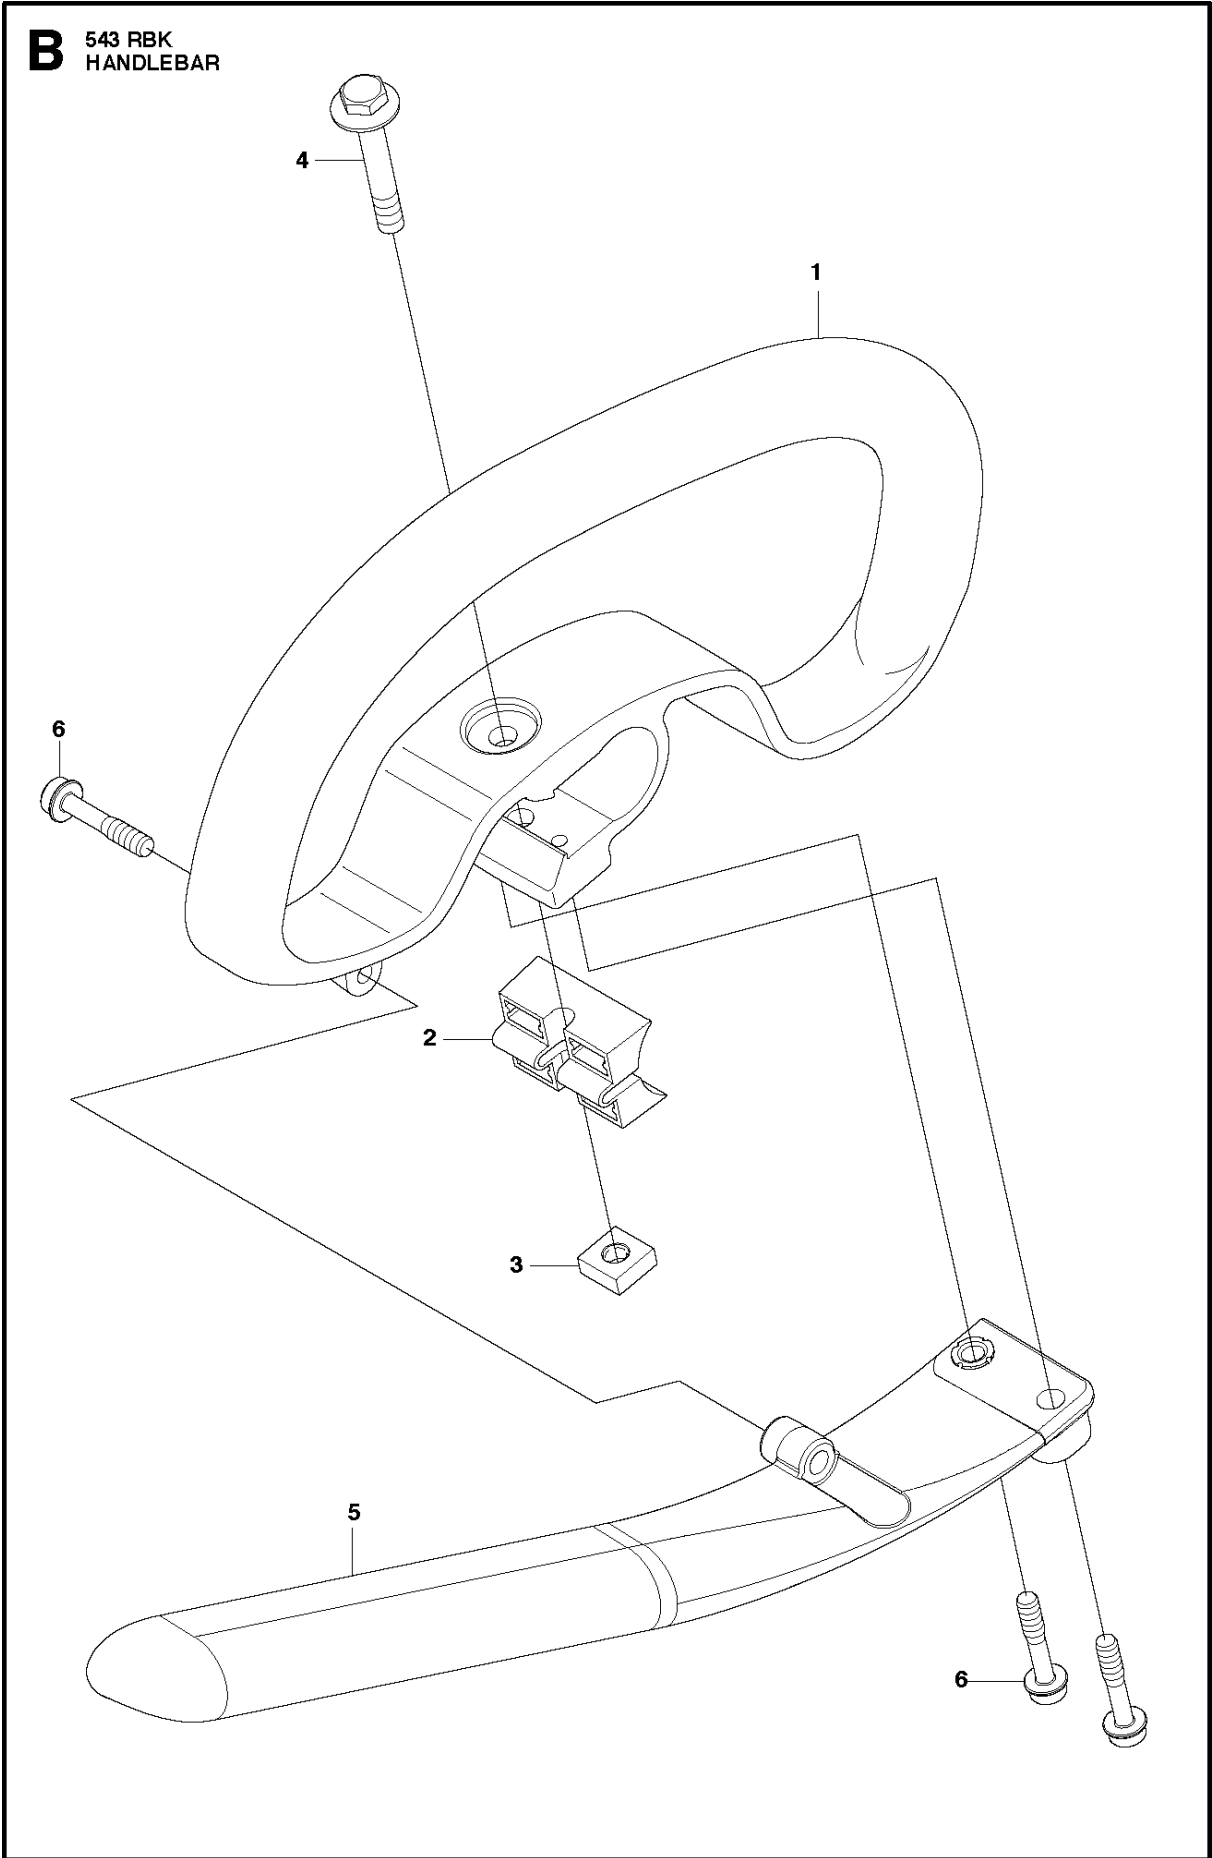

SPARE PARTS LIST

BRUSHCUTTERS/CLEARING SAWS

543 RBK, 2018-06

A 543 RBK
TUBE & SHAFT

Ref	Part No	Description	Remark	QTY	KIT
1	574 50 94-01	SHAFT FLEXIBLE		1	
2	516 13 65-01	O-RING		1	
4	580 89 03-01	PIPE		1	
5	587 22 84-01	LABEL		1	
6	580 89 06-01	DRIVE SHAFT		1	
7	574 50 90-01	SHAFT EXTENSION		1	
8	505 29 58-01	LABEL		1	
9	577 60 30-01	CLAMPING SLEEVE ASSY		1	
10	544 89 01-01	TURNING KNOB		1	9
11	731 23 16-01	HEXAGON NUT		1	9
12	725 23 78-51	SCREW EHHM		1	9
13	725 53 33-65	SCREW IHSCM		2	9

Ref	Part No	Description	Remark	QTY KIT
1	544 10 10-04	HANDLE.LOOP		1
2	544 10 11-01	BLOCK.SPACING		1
3	502 19 71-01	SQUARE NUT		1
4	529 26 84-01	BOLT		1
5	503 99 78-04	HANDLE		1
6	574 18 15-01	SCREW IHSCFTO		3

THROTTLE CONTROLS

543 RBK, 2018-06

Ref	Part No	Description	Remark	QTY	KIT
1	574 73 51-03	GRIP		1	
2	504 11 43-01	SCREW		2	1
3	521 66 77-01	ABSORBER		4	1
4	529 25 87-01	HOLDER		1	1
5	574 50 93-01	GUARD		1	1
6	521 85 16-01	SWITCH		1	1
7	593 04 42-01	LEVER		1	1
8	521 66 72-01	SPRING		1	1
9	573 97 71-01	LEVER		1	1
10	511 59 18-01	SPRING		1	1
11	529 25 92-01	LEVER,JOINT		1	1
12	521 51 79-01	SCREW		4	1
13	584 83 96-02	GRIP		1	1
14	521 53 93-01	CLAMP		3	1
15	521 52 58-01	CORD		2	1
16	574 27 05-01	CABLE		1	1
17	521 52 47-01	TUBE		1	1
18	521 52 86-01	JOINT		1	
19	574 50 92-01	COVER		1	
20	574 50 91-01	CLAMP		1	
21	521 51 52-01	SCREW		1	
22	506 68 90-01	BOLT		1	