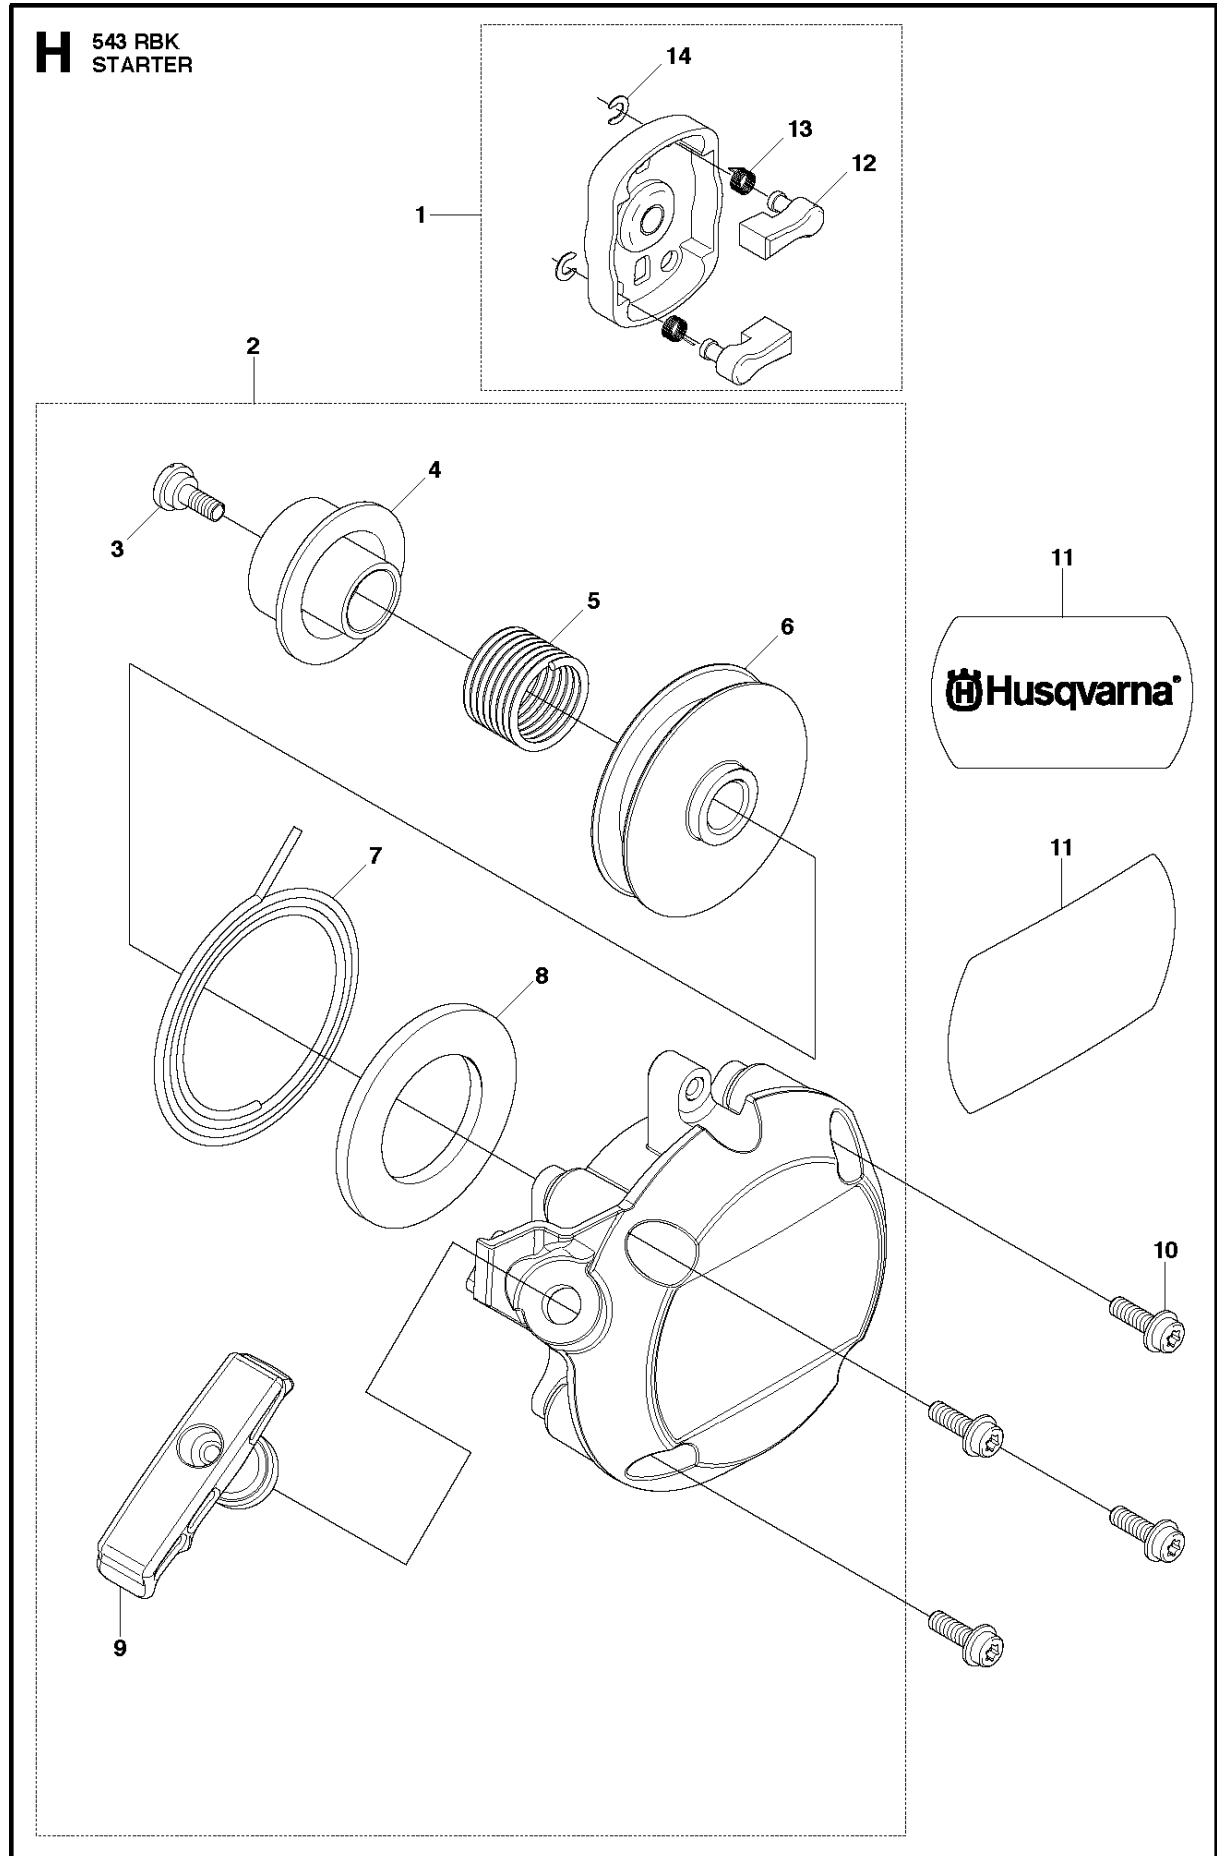

STARTER

543 RBK, 2018-06

Ref	Part No	Description	Remark	QTY	KIT
1	521 62 46-01	PULEY-ASSY		1	
2	528 70 62-01	STARTER ASSY		1	
3	515 36 71-01	SCREW		1	2
4	521 61 85-01	PLATE		1	2
5	521 61 84-01	SPRING		1	2
6	521 61 83-01	REEL		1	2
7	521 53 17-01	ROPE		1	2
8	584 85 97-01	SPIRAL SPRING		1	2
9	521 61 79-01	KNOB		1	2
10	506 74 56-01	BOLT		4	
11	579 63 70-01	DECAL		1	
12	521 61 86-01	RATCHET		2	1
13	521 61 87-01	SPRING		2	1
14	513 16 77-01	E-RING		2	1