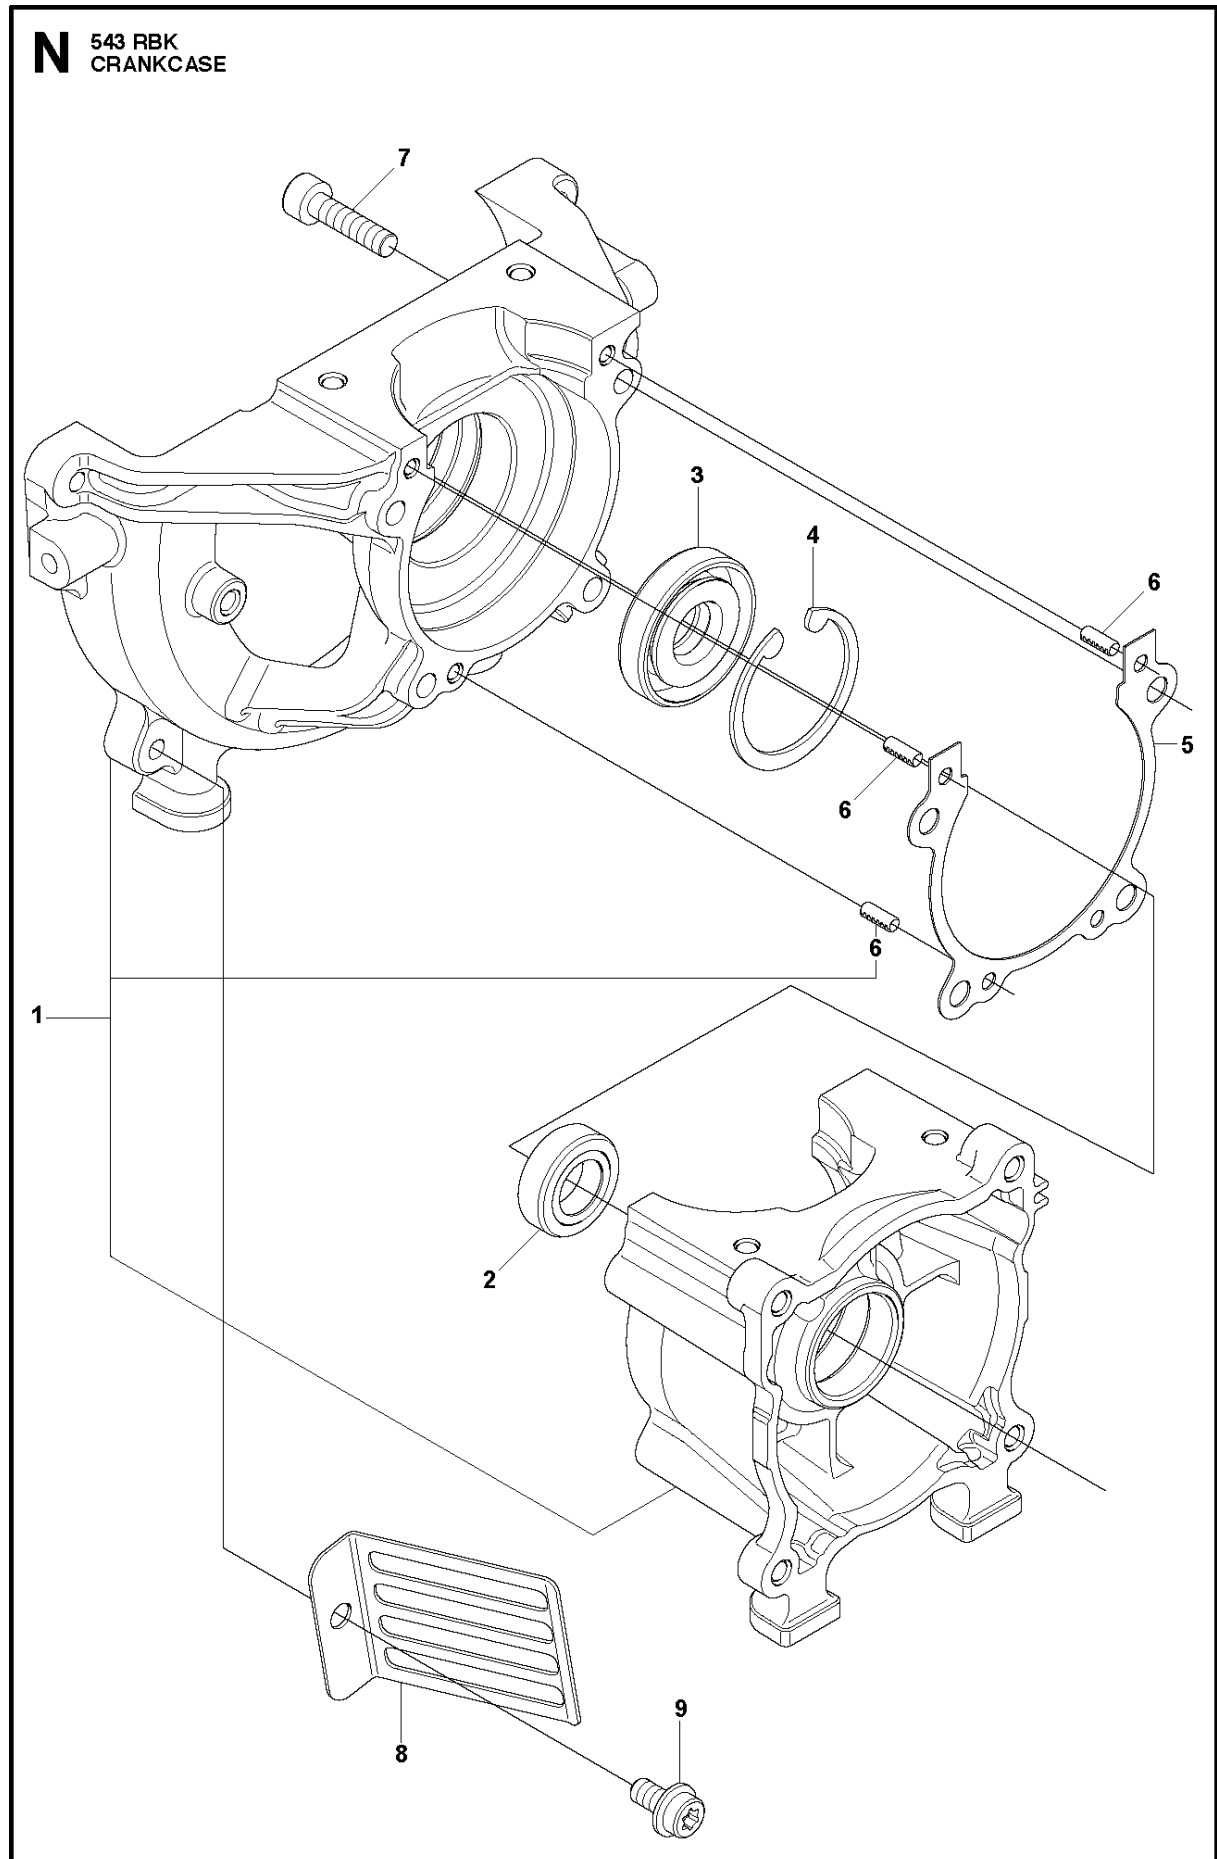

CRANKCASE

543 RBK, 2018-06

Ref	Part No	Description	Remark	QTY	KIT
1	521 62 35-04	CASE		1	
2	504 12 15-01	SEALING		1	
3	505 29 67-01	SEAL		1	
4	504 12 10-01	SNAP RING		1	
5	521 62 36-01	GASKET		1	
6	505 29 61-01	PIN		3	1
7	577 94 20-01	BOLT		4	
8	515 41 26-01	GUARD		1	
9	521 51 59-01	BOLT		1