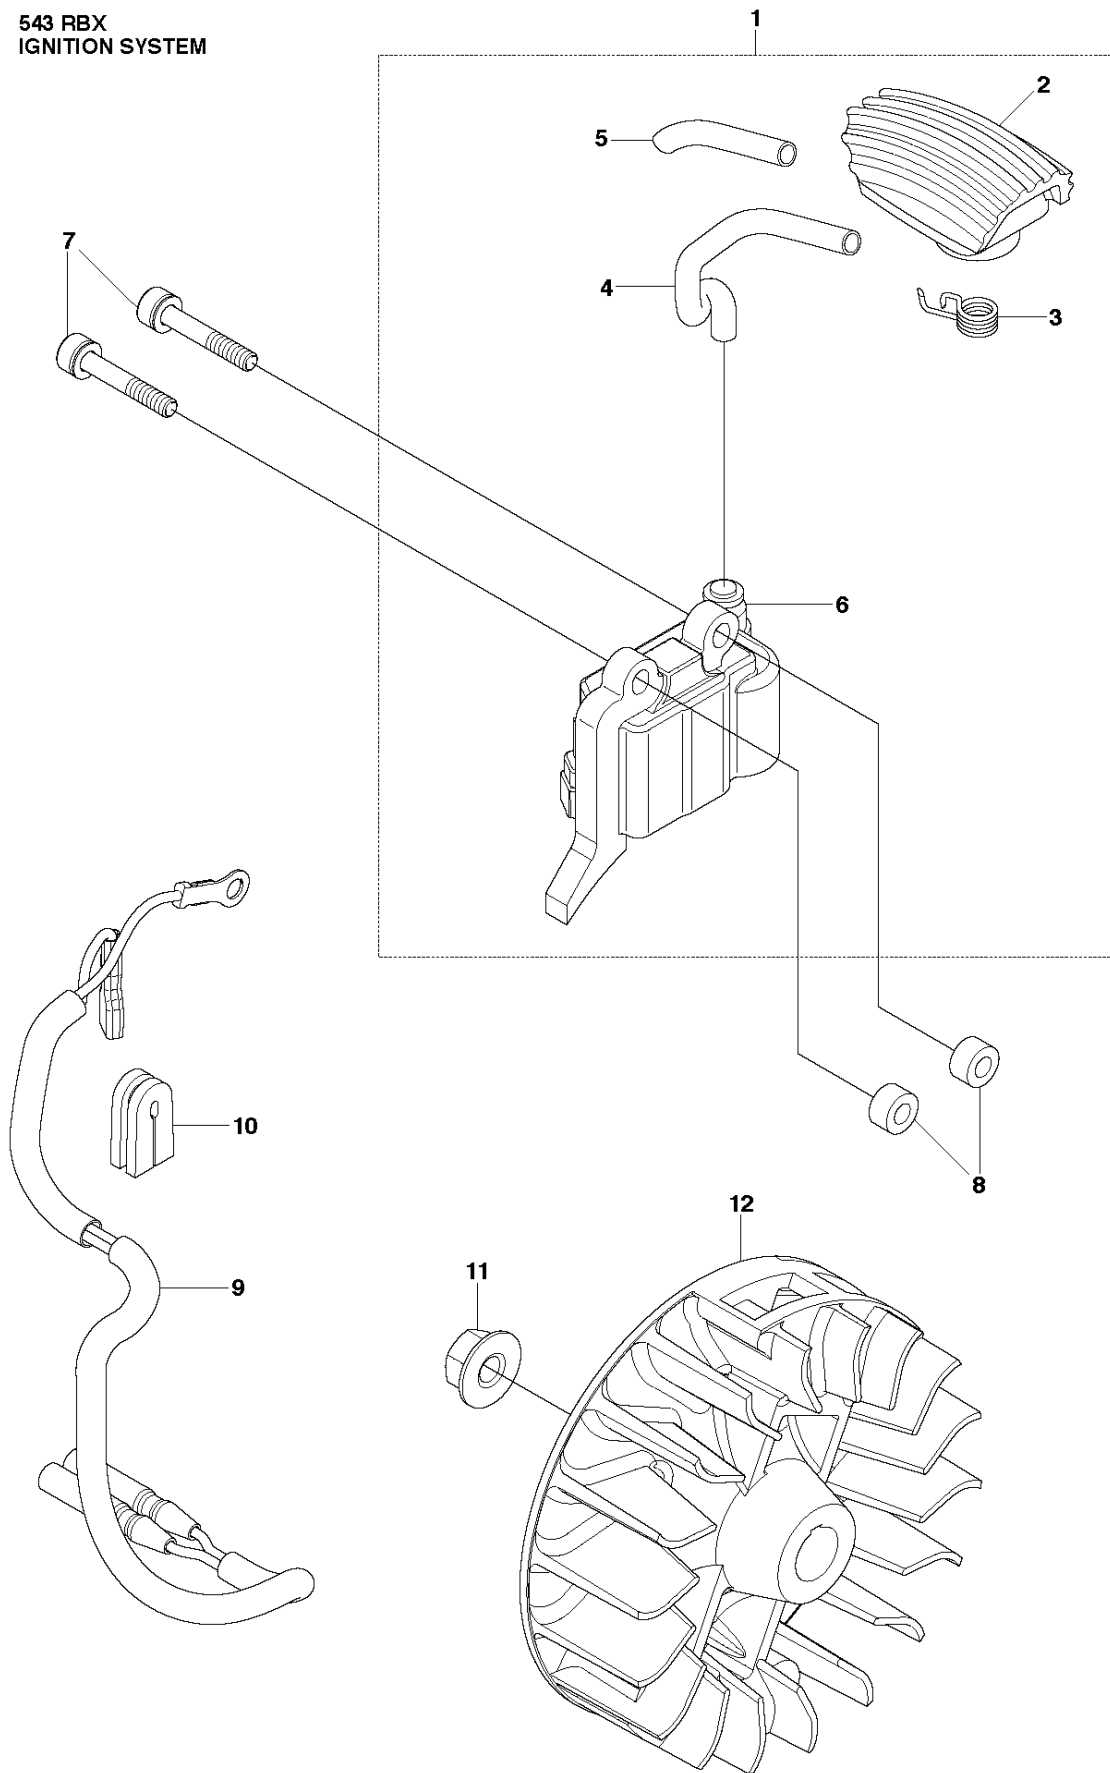

F 543 RBX
IGNITION SYSTEM

IGNITION SYSTEM

543 RBX, 2018-06

Ref	Part No	Description	Remark	QTY	KIT
1	577 13 39-03	IGNITION MODULE ASSY		1	
2	521 61 00-01	HUB CAP		1	1
3	506 65 52-01	SPRING		1	1
4	585 09 47-01	IGNITION CABLE		1	1
5	579 45 36-01	TUBE		1	1
6	505 04 28-01	HUB CAP		1	1
7	521 51 58-01	BOLT		2	
8	588 17 14-01	SPACER		2	
9	577 57 49-01	CORD		1	
10	506 61 59-01	GROMMET		1	
11	504 11 80-01	NUT		1	
12	583 91 89-01	FLYWHEEL		1