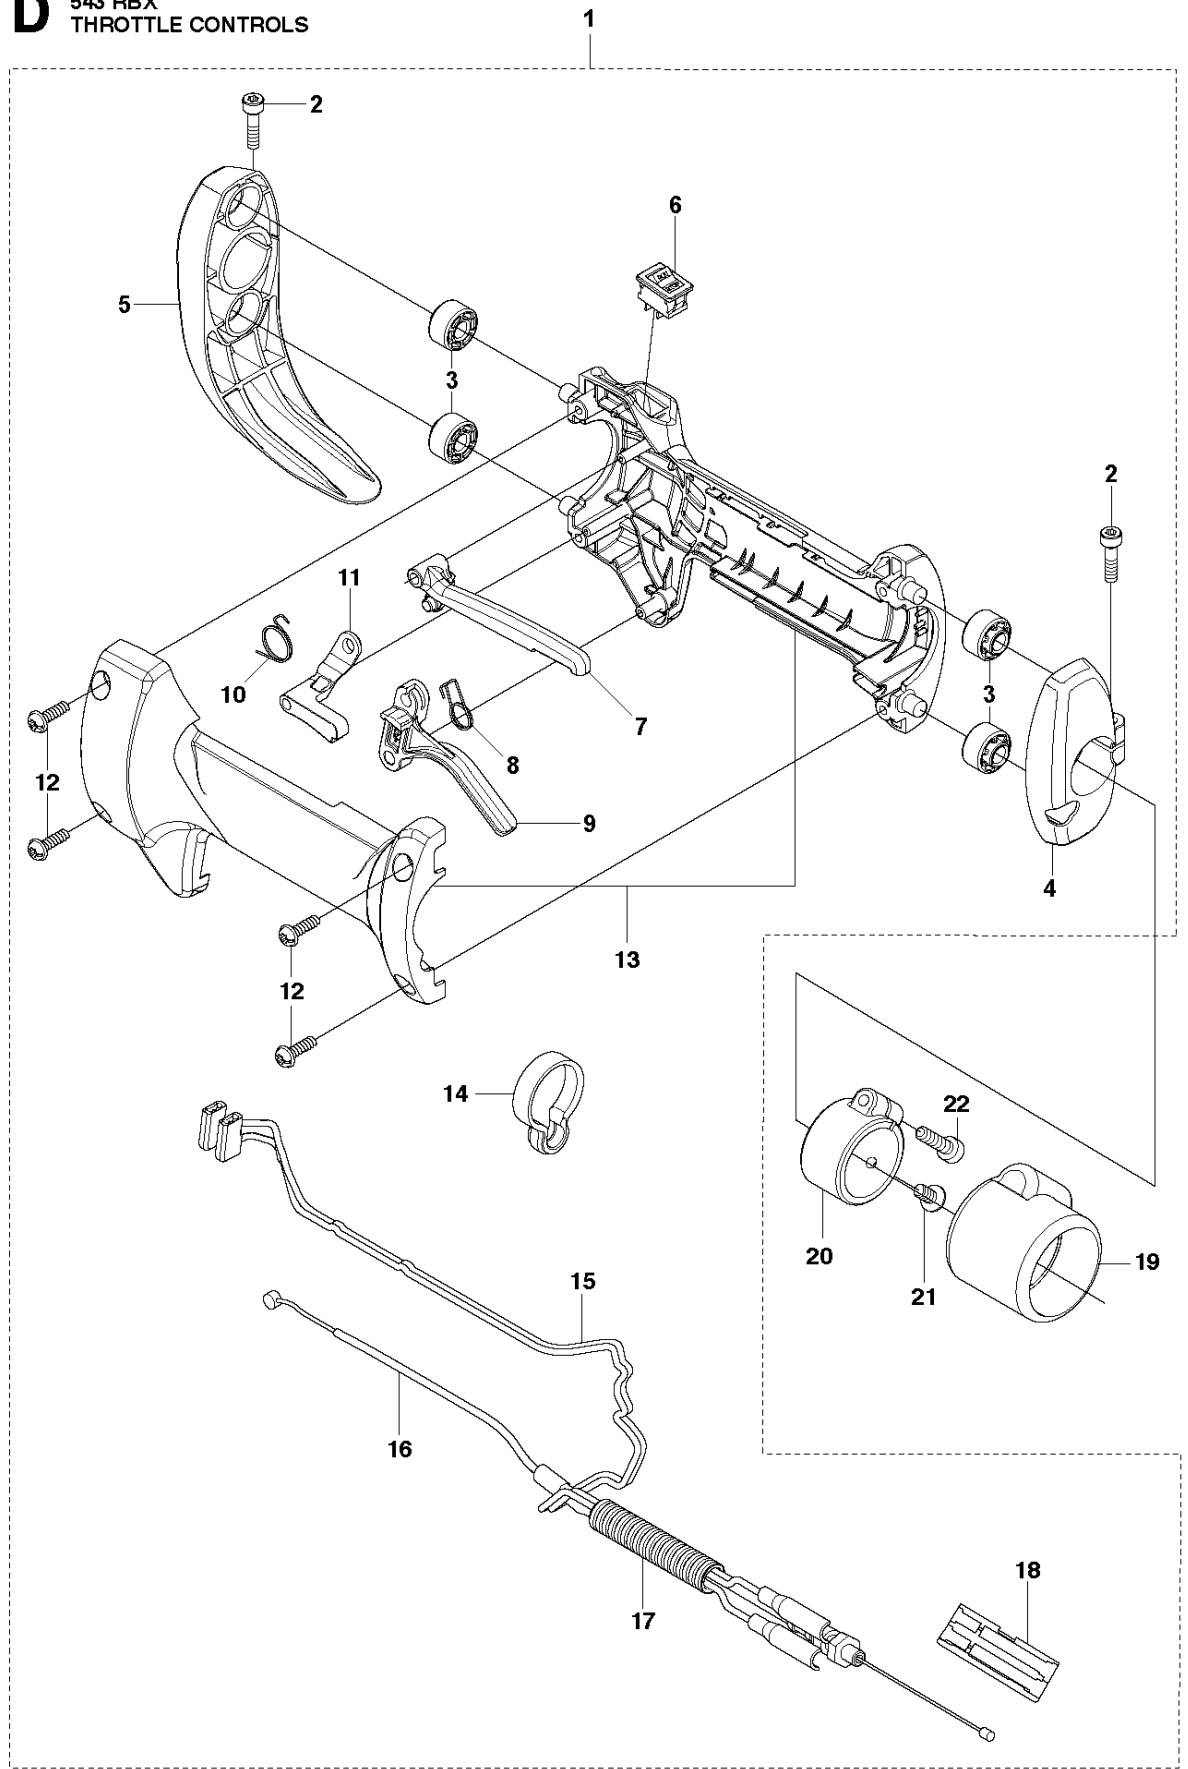

SPARE PARTS LIST

BRUSHCUTTERS/CLEARING SAWS

543 RBX, 2018-06

A 543 RBX
GEAR

GEARS

543 RBX, 2018-06

Ref	Part No	Description	Remark	QTY	KIT
1	528 81 83-01	GEAR HOUSING		1	
2	506 74 56-01	BOLT		1	
3	537 18 95-01	SCREW		1	24
4	528 81 85-01	BRACKET		1	24
5	521 86 20-01	BOLT		1	1
6	521 86 24-01	BOLT		1	1
7	528 81 80-01	PISTON		1	1
8	516 12 41-01	RING		1	1
9	516 12 79-01	BEARING		1	1
10	516 13 00-01	BEARING		1	1
11	506 60 99-01	RING		1	1
12	544 36 27-01	BOLT		1	1
13	505 17 02-01	BEARING		1	1
14	528 82 62-01	GEAR		1	1
15	528 81 59-01	SHAFT,GEAR		1	1
16	516 13 17-01	BALL BEARING		1	1
17	502 84 93-01	SNAP RING		1	1
18	521 52 22-01	SEAL		1	1
19	528 82 64-01	HOLDER		1	1
20	521 65 60-01	PLATE		1	1
21	511 58 38-01	HOLDER		1	1
22	502 29 11-01	BLADE NUT		1	1
23	575 67 73-01	LOCKWASHER		1	24
24	575 77 88-01	BRACKET		1	

B 543 RBX
TUBE & SHAFT

TUBE

543 RBX, 2018-06

Ref	Part No	Description	Remark	QTY KIT
1	574 50 94-01	SHAFT FLEXIBLE		1
2	516 13 65-01	O-RING		1
4	574 50 85-01	PIPE ASSY		1
5	587 22 84-01	LABEL		1
6	574 50 89-01	SHAFT		1
7	574 50 90-01	SHAFT EXTENSION		1
8	505 29 58-01	LABEL		2

D 543 RBX
THROTTLE CONTROLS

THROTTLE CONTROLS

543 RBX, 2018-06

Ref	Part No	Description	Remark	QTY	KIT
1	574 73 51-03	GRIP		1	
2	504 11 43-01	SCREW		2	1
3	521 66 77-01	ABSORBER		4	1
4	529 25 87-01	HOLDER		1	1
5	574 50 93-01	GUARD		1	1
6	521 85 16-01	SWITCH		1	1
7	593 04 42-01	LEVER		1	1
8	521 66 72-01	SPRING		1	1
9	573 97 71-01	LEVER		1	1
10	511 59 18-01	SPRING		1	1
11	529 25 92-01	LEVER,JOINT		1	1
12	521 51 79-01	SCREW		4	1
13	584 83 96-02	GRIP		1	1
14	521 53 93-01	CLAMP		3	1
15	521 52 58-01	CORD		2	1
16	574 27 05-01	CABLE		1	1
17	521 52 47-01	TUBE		1	1
18	521 52 86-01	JOINT		1	
19	574 50 92-01	COVER		1	
20	574 50 91-01	CLAMP		1	
21	521 51 52-01	SCREW		1	
22	506 68 90-01	BOLT		1	