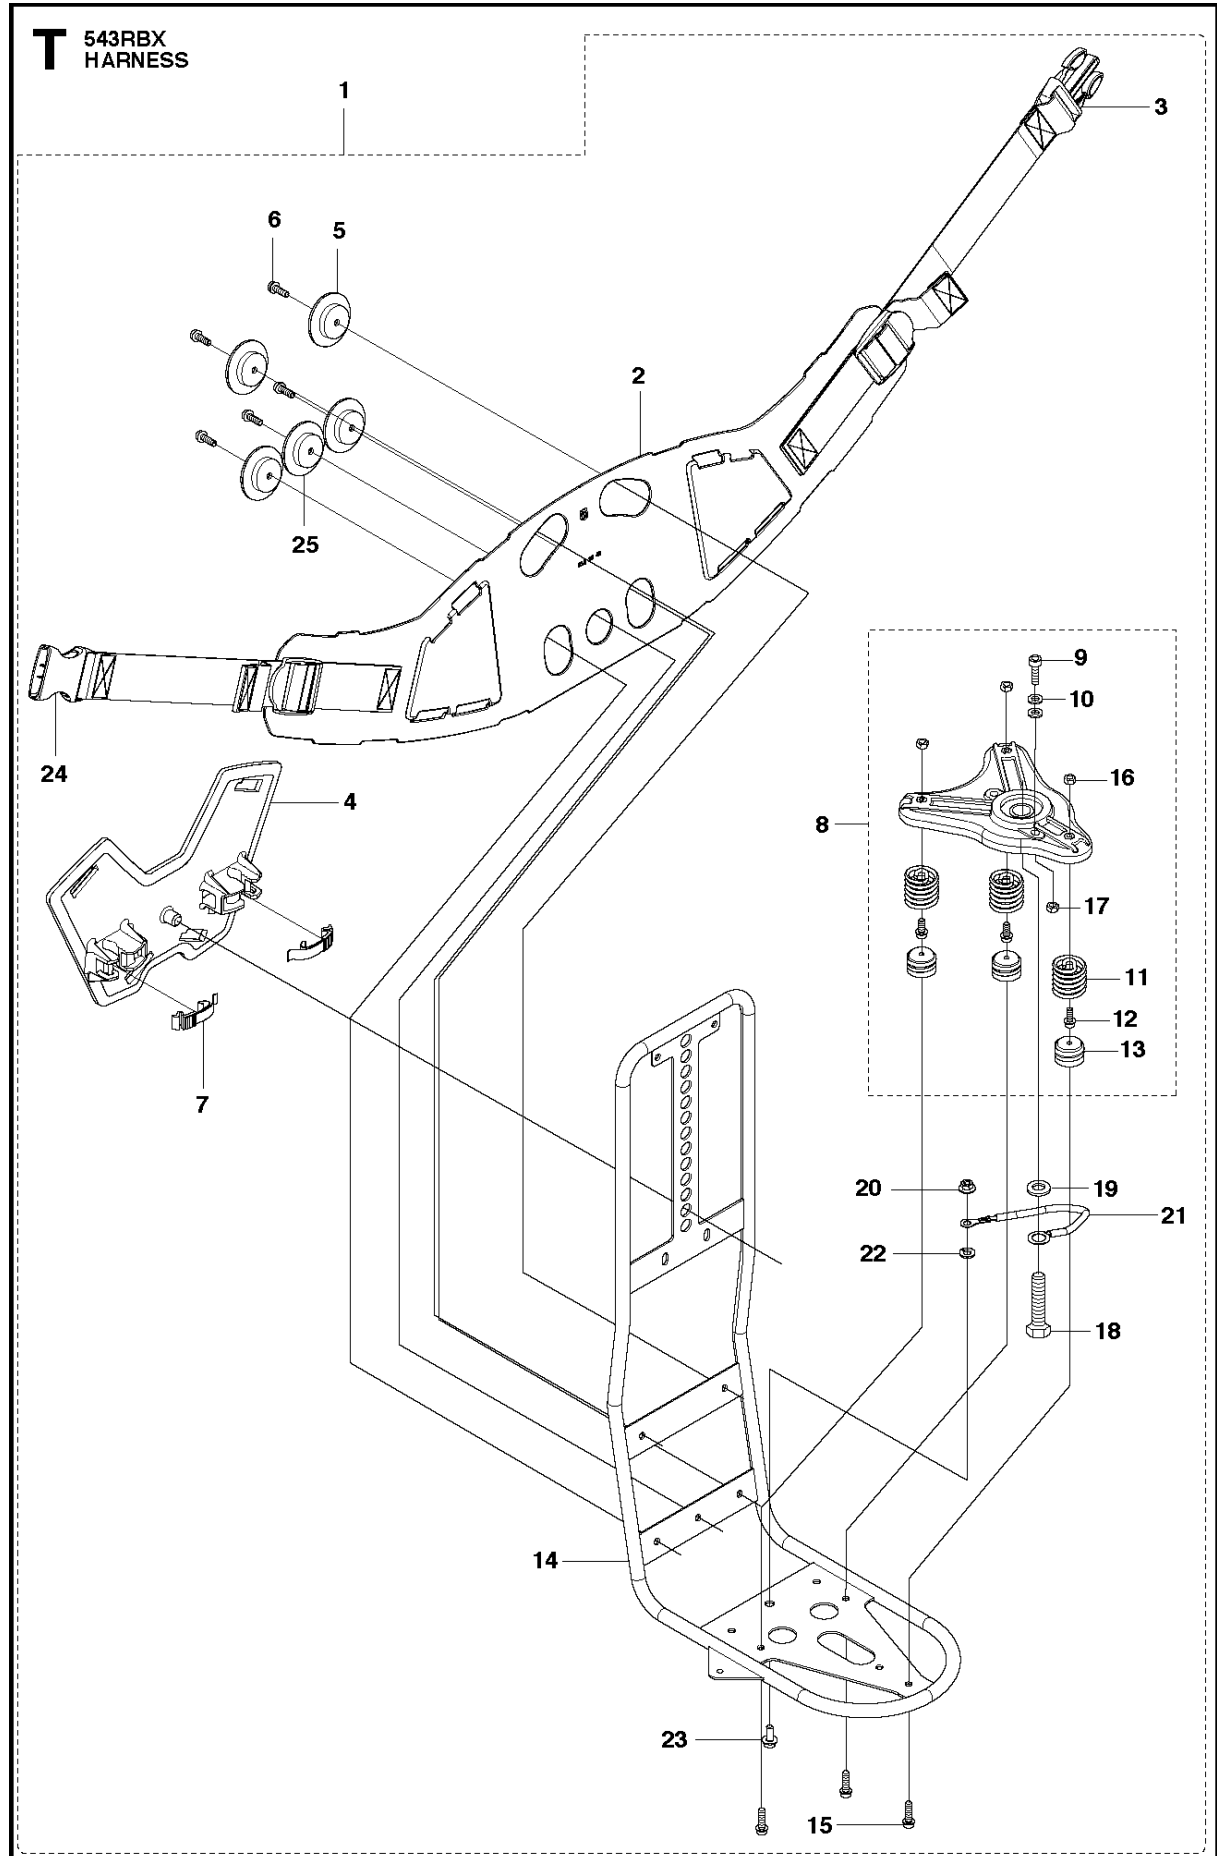

HARNESS

543 RBX, 2018-06

Ref	Part No	Description	Remark	QTY	KIT
1	593 70 02-01	HARNESS ASSY		1	
2	522 48 74-01	WAIST-BELT		1	1
3	537 30 54-01	BUCKLE		1	
4	521 90 95-01	BACKPLATE		1	1
5	521 88 77-01	GROMMET		4	1
6	503 20 03-05	SCREW IHSCFM		5	1
7	503 74 01-02	SNAP LOCKING		2	1
8	522 48 39-02	HOLDER ASSY		1	1
9	725 53 70-06	SCREW IHSCM		1	1
10	734 11 52-01	WASHER		1	1
11	522 02 88-01	SPRING		3	1
12	503 20 03-12	SCREW IHSCFM		3	1
13	521 91 03-01	SPRING HOLDER		3	1
14	510 36 36-02	FRAME		1	1
15	503 21 06-19	SCREW IHSCM		3	1
16	731 23 14-01	HEXAGON NUT		3	1
17	731 23 16-01	HEXAGON NUT		1	1
18	516 06 72-01	BOLT		1	1
19	516 07 89-01	WASHER		1	1
20	513 35 53-01	NUT		1	1
21	583 97 67-01	CABLE		1	1
22	510 48 80-01	WASHER		1	1
23	521 51 61-01	BOLT		1	1
24	537 30 53-01	BUCKLE		1	
25	577 25 61-01	GUIDE		1	