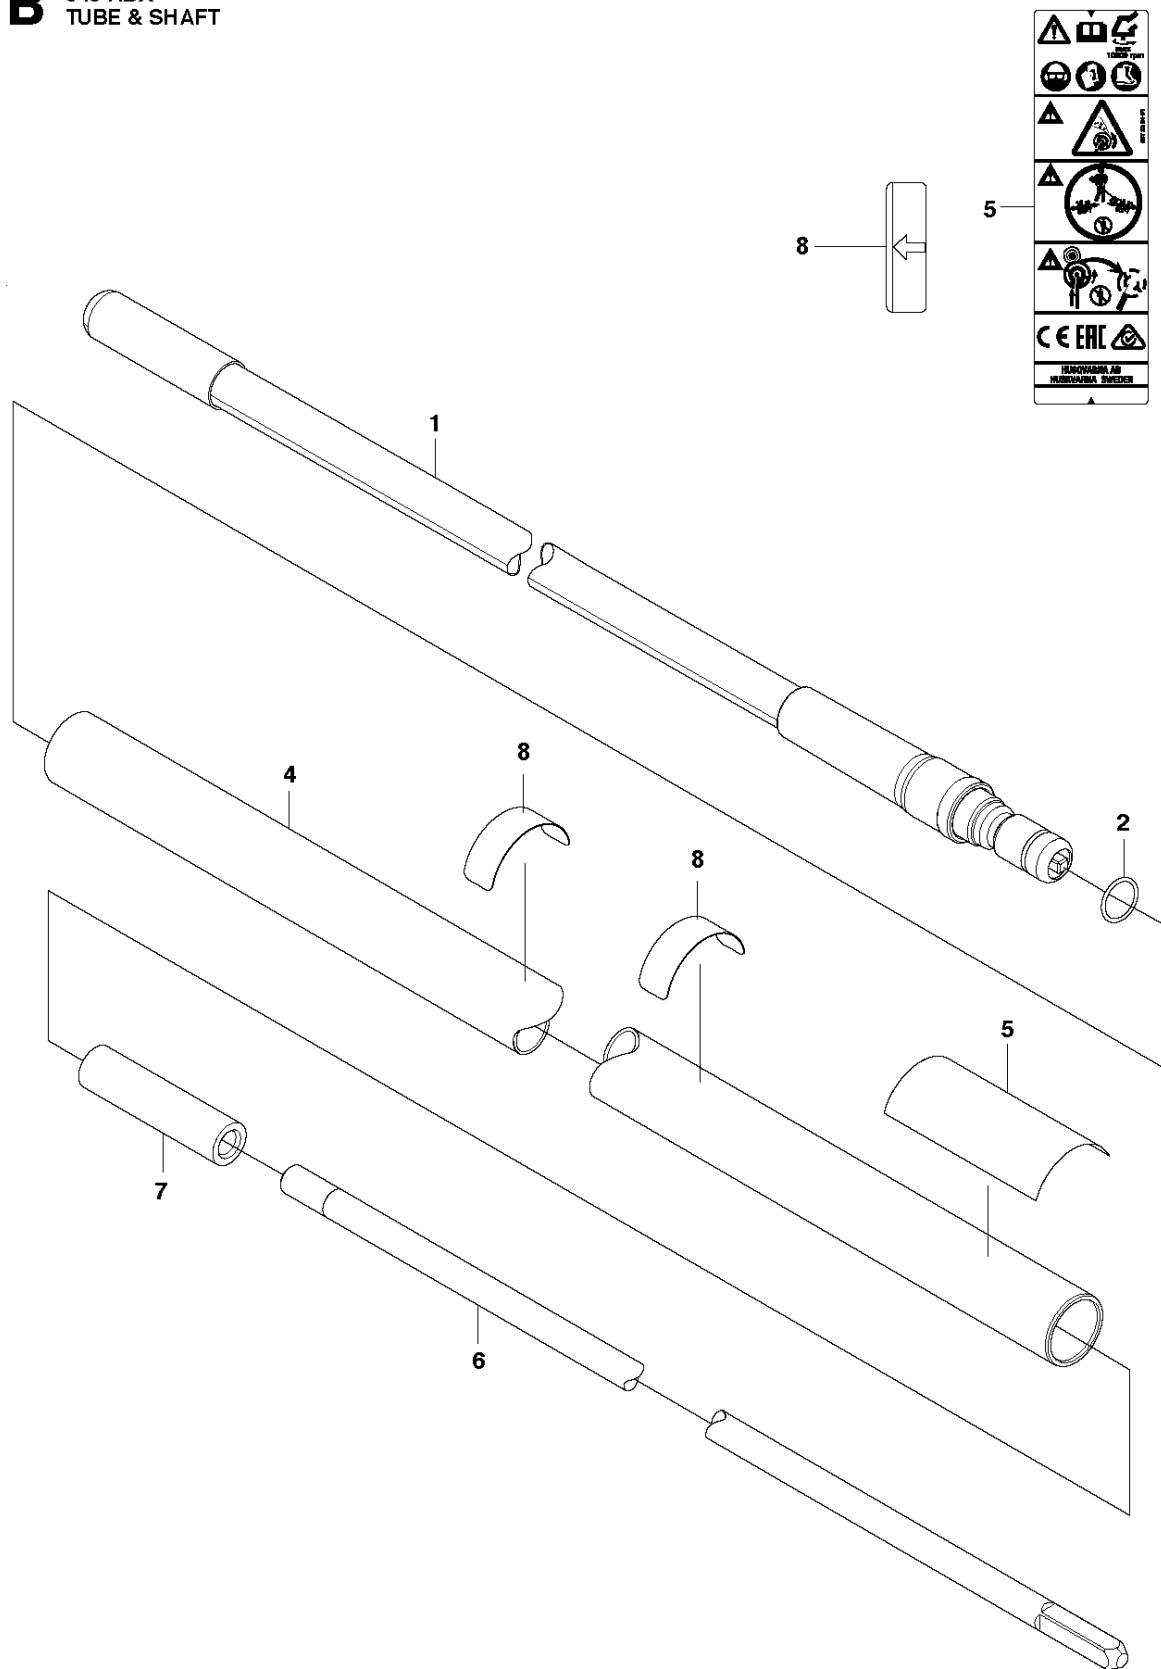

SPARE PARTS LIST

BRUSHCUTTERS/CLEARING SAWS

543 RBX, 2018-06

A 543 RBX
GEAR

GEARS

543 RBX, 2018-06

Ref	Part No	Description	Remark	QTY	KIT
1	528 81 83-01	GEAR HOUSING		1	
2	506 74 56-01	BOLT		1	
3	537 18 95-01	SCREW		1	24
4	528 81 85-01	BRACKET		1	24
5	521 86 20-01	BOLT		1	1
6	521 86 24-01	BOLT		1	1
7	528 81 80-01	PISTON		1	1
8	516 12 41-01	RING		1	1
9	516 12 79-01	BEARING		1	1
10	516 13 00-01	BEARING		1	1
11	506 60 99-01	RING		1	1
12	544 36 27-01	BOLT		1	1
13	505 17 02-01	BEARING		1	1
14	528 82 62-01	GEAR		1	1
15	528 81 59-01	SHAFT,GEAR		1	1
16	516 13 17-01	BALL BEARING		1	1
17	502 84 93-01	SNAP RING		1	1
18	521 52 22-01	SEAL		1	1
19	528 82 64-01	HOLDER		1	1
20	521 65 60-01	PLATE		1	1
21	511 58 38-01	HOLDER		1	1
22	502 29 11-01	BLADE NUT		1	1
23	575 67 73-01	LOCKWASHER		1	24
24	575 77 88-01	BRACKET		1	

B 543 RBX
TUBE & SHAFT

TUBE

543 RBX, 2018-06

Ref	Part No	Description	Remark	QTY KIT
1	574 50 94-01	SHAFT FLEXIBLE		1
2	516 13 65-01	O-RING		1
4	574 50 85-01	PIPE ASSY		1
5	587 22 84-01	LABEL		1
6	574 50 89-01	SHAFT		1
7	574 50 90-01	SHAFT EXTENSION		1
8	505 29 58-01	LABEL		2

HANDLE

543 RBX, 2018-06

Ref	Part No	Description	Remark	QTY KIT
1	544 10 10-04	HANDLE.LOOP		1
2	544 10 11-01	BLOCK.SPACING		1
3	502 19 71-01	SQUARE NUT		1
4	529 26 84-01	BOLT		1
5	503 99 78-04	HANDLE		1
6	574 18 15-01	SCREW IHSCFTO		3