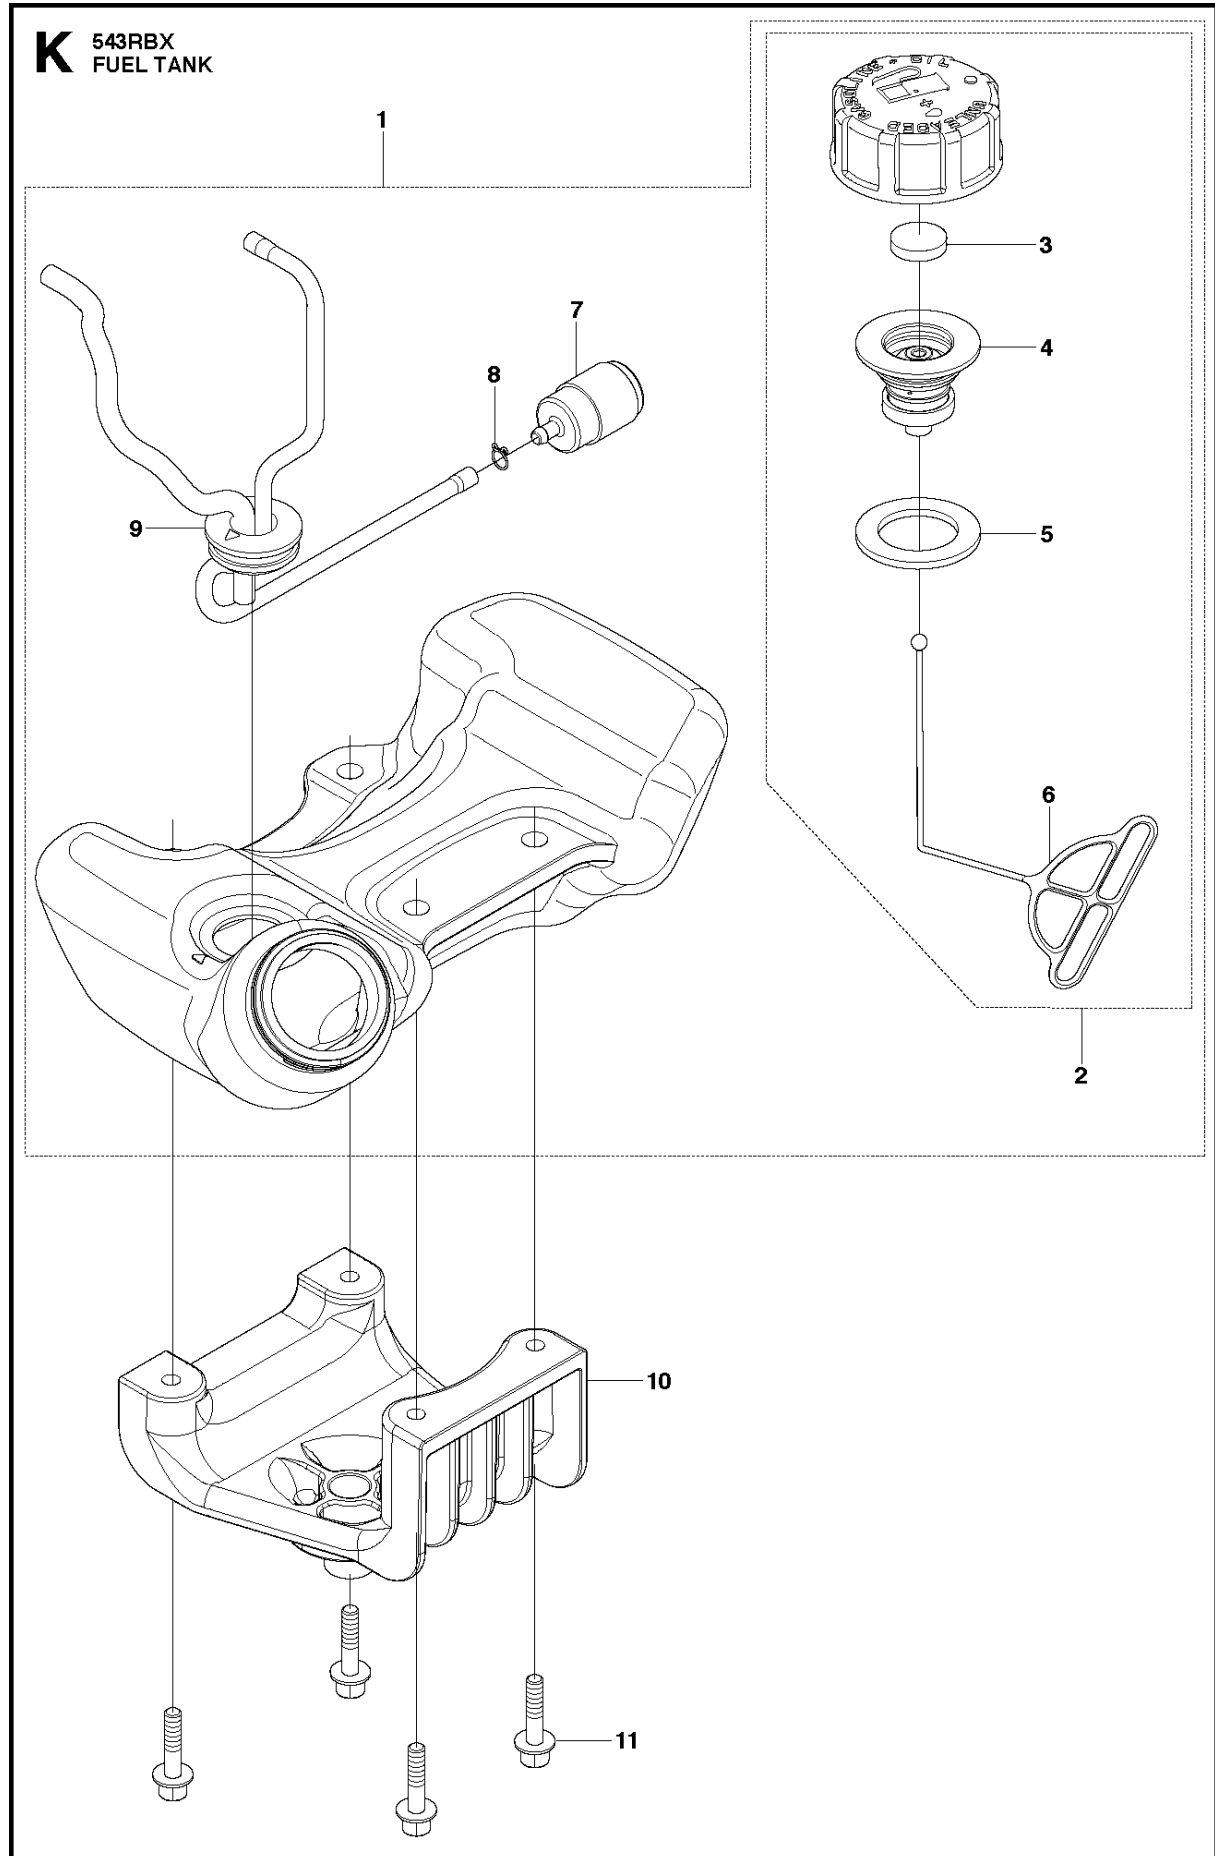

STARTER

543 RBX, 2018-06

Ref	Part No	Description	Remark	QTY	KIT
1	521 62 46-01	PULEY-ASSY		1	
2	528 70 62-01	STARTER ASSY		1	
3	515 36 71-01	SCREW		1	2
4	521 61 85-01	PLATE		1	2
5	521 61 84-01	SPRING		1	2
6	521 61 83-01	REEL		1	2
7	521 53 17-01	ROPE		1	2
8	584 85 97-01	SPIRAL SPRING		1	2
9	521 61 79-01	KNOB		1	2
10	506 74 56-01	BOLT		4	
11	579 63 70-01	DECAL		1	
12	521 61 86-01	RATCHET		2	1
13	521 61 87-01	SPRING		2	1
14	513 16 77-01	E-RING		2	1