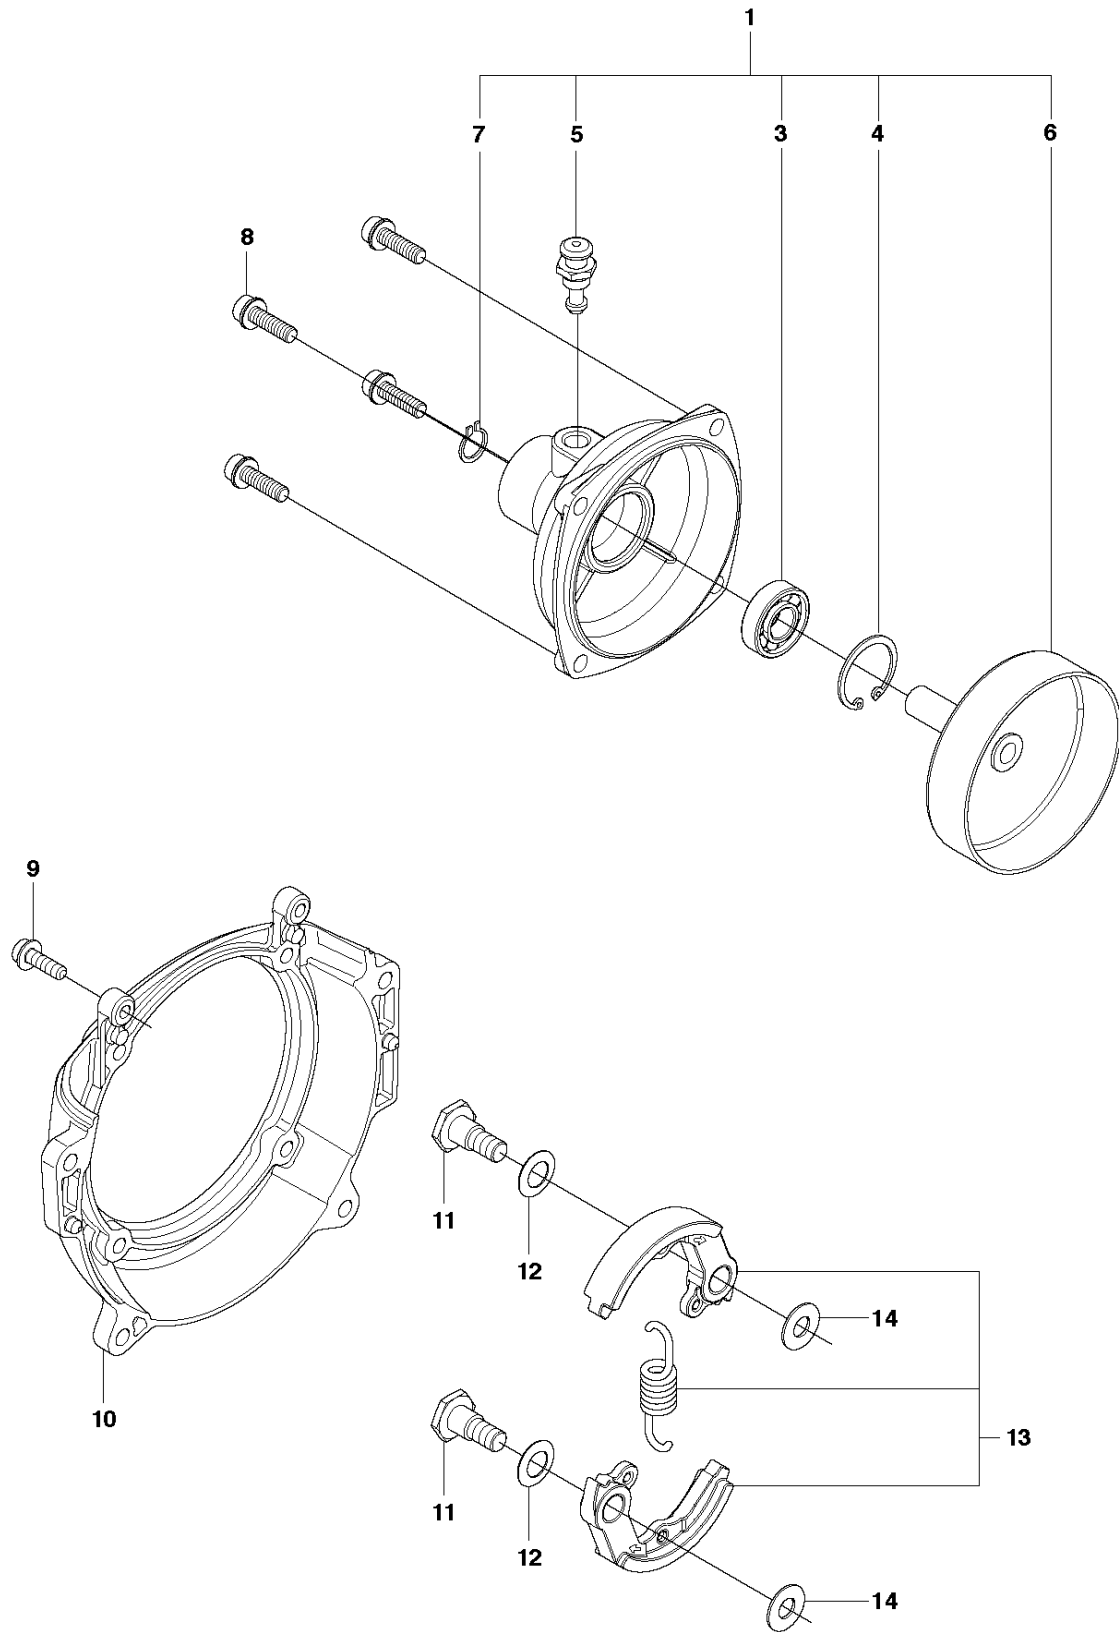

E 543 RBX
CLUTCH

CLUTCH

543 RBX, 2018-06

Ref	Part No	Description	Remark	QTY	KIT
1	576 20 36-01	HOUSING ASSY		1	
3	529 26 98-01	BEARING		1	1
4	506 60 99-01	RING		1	1
5	521 60 23-01	STOPPER-COMP		1	1
6	591 44 36-01	DRUM		1	1
7	516 12 41-01	RING		1	1
8	523 01 90-01	BOLT		4	
9	515 39 13-01	BOLT		4	
10	592 87 49-03	FAN COVER		1	
11	505 29 78-01	SCREW		2	
12	505 29 81-01	WASHER		2	
13	521 63 64-01	SHOE		1	
14	505 29 80-01	WASHER		2