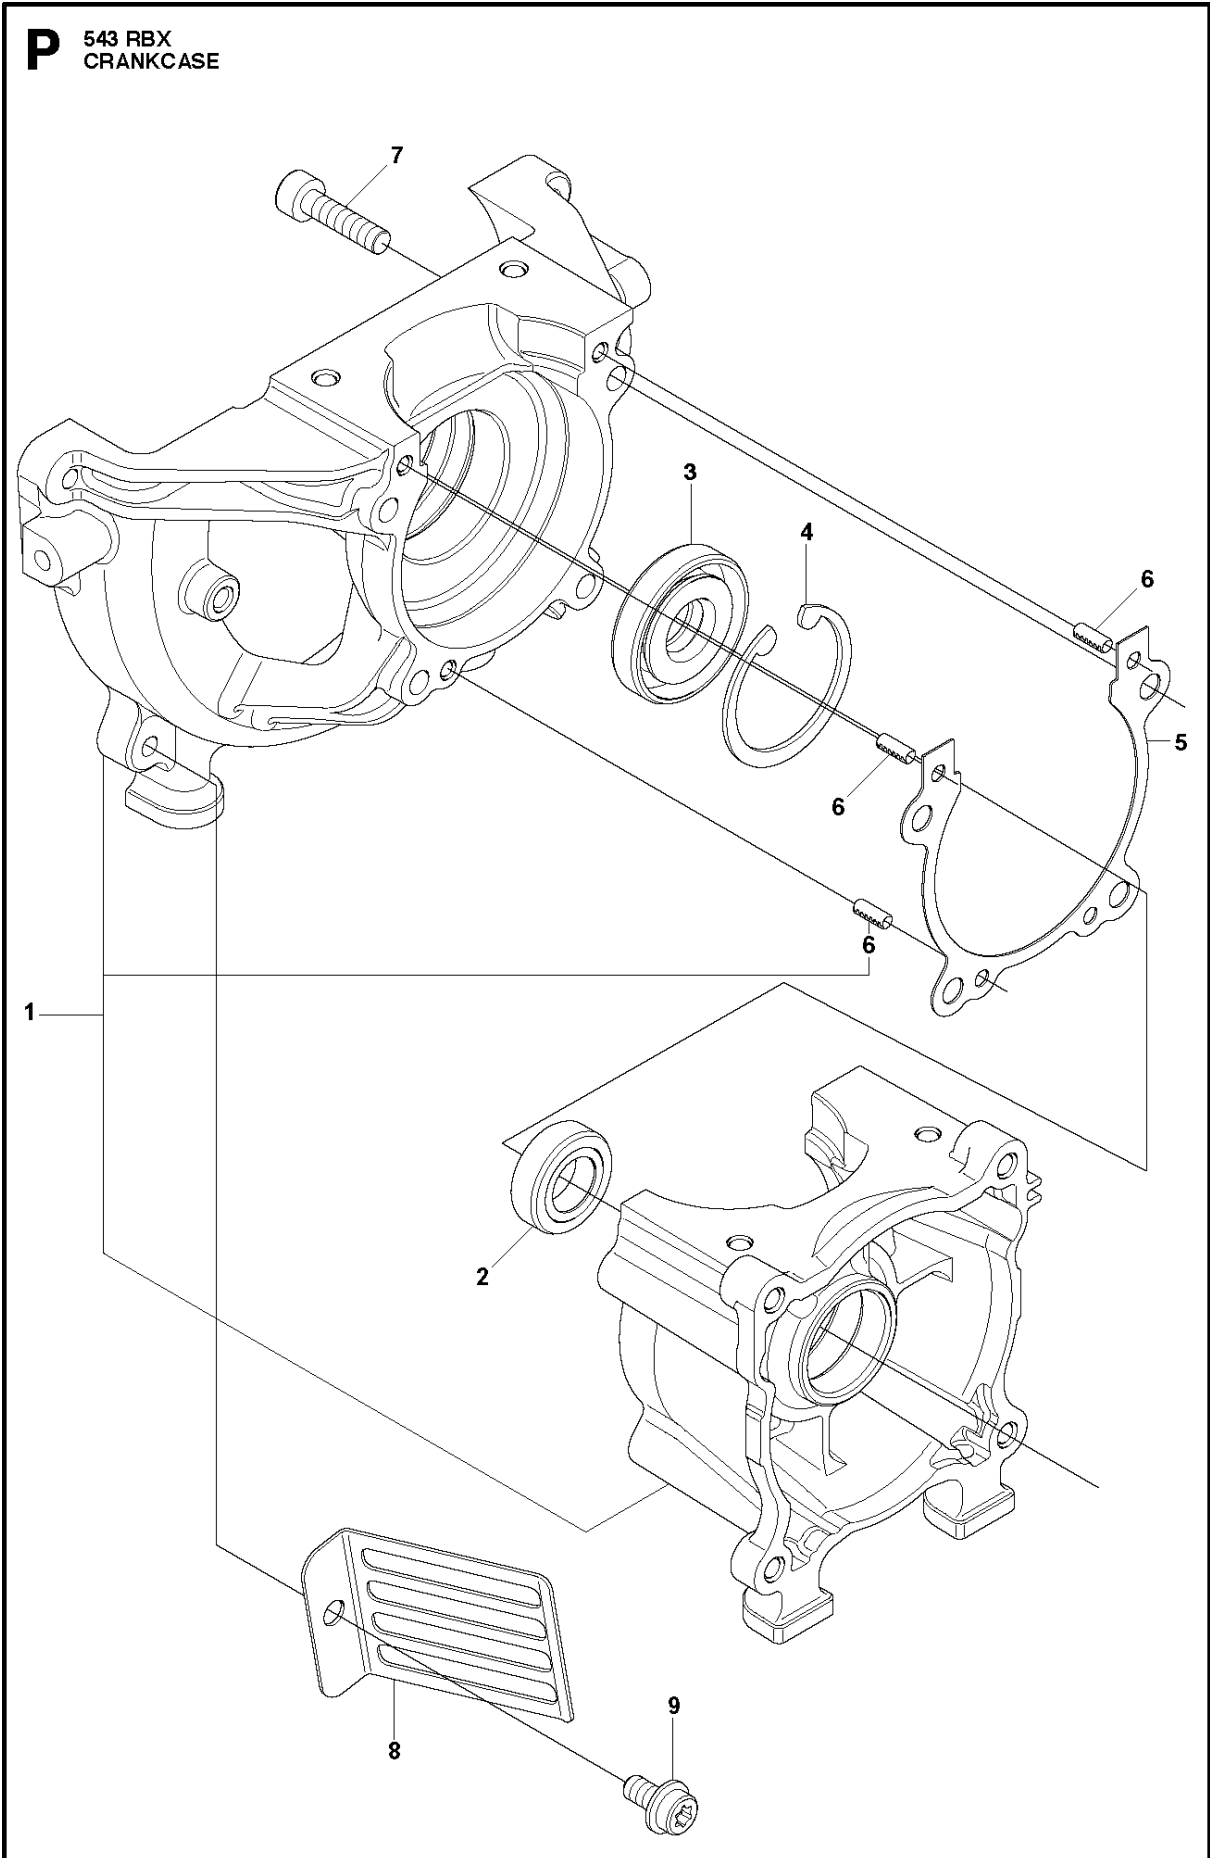

CRANKCASE

543 RBX, 2018-06

Ref	Part No	Description	Remark	QTY	KIT
1	521 62 35-04	CASE		1	
2	504 12 15-01	SEALING		1	
3	505 29 67-01	SEAL		1	
4	504 12 10-01	SNAP RING		1	
5	521 62 36-01	GASKET		1	
6	505 29 61-01	PIN		3	1
7	504 11 43-01	SCREW		4	
8	515 41 26-01	GUARD		1	
9	521 51 59-01	BOLT		1