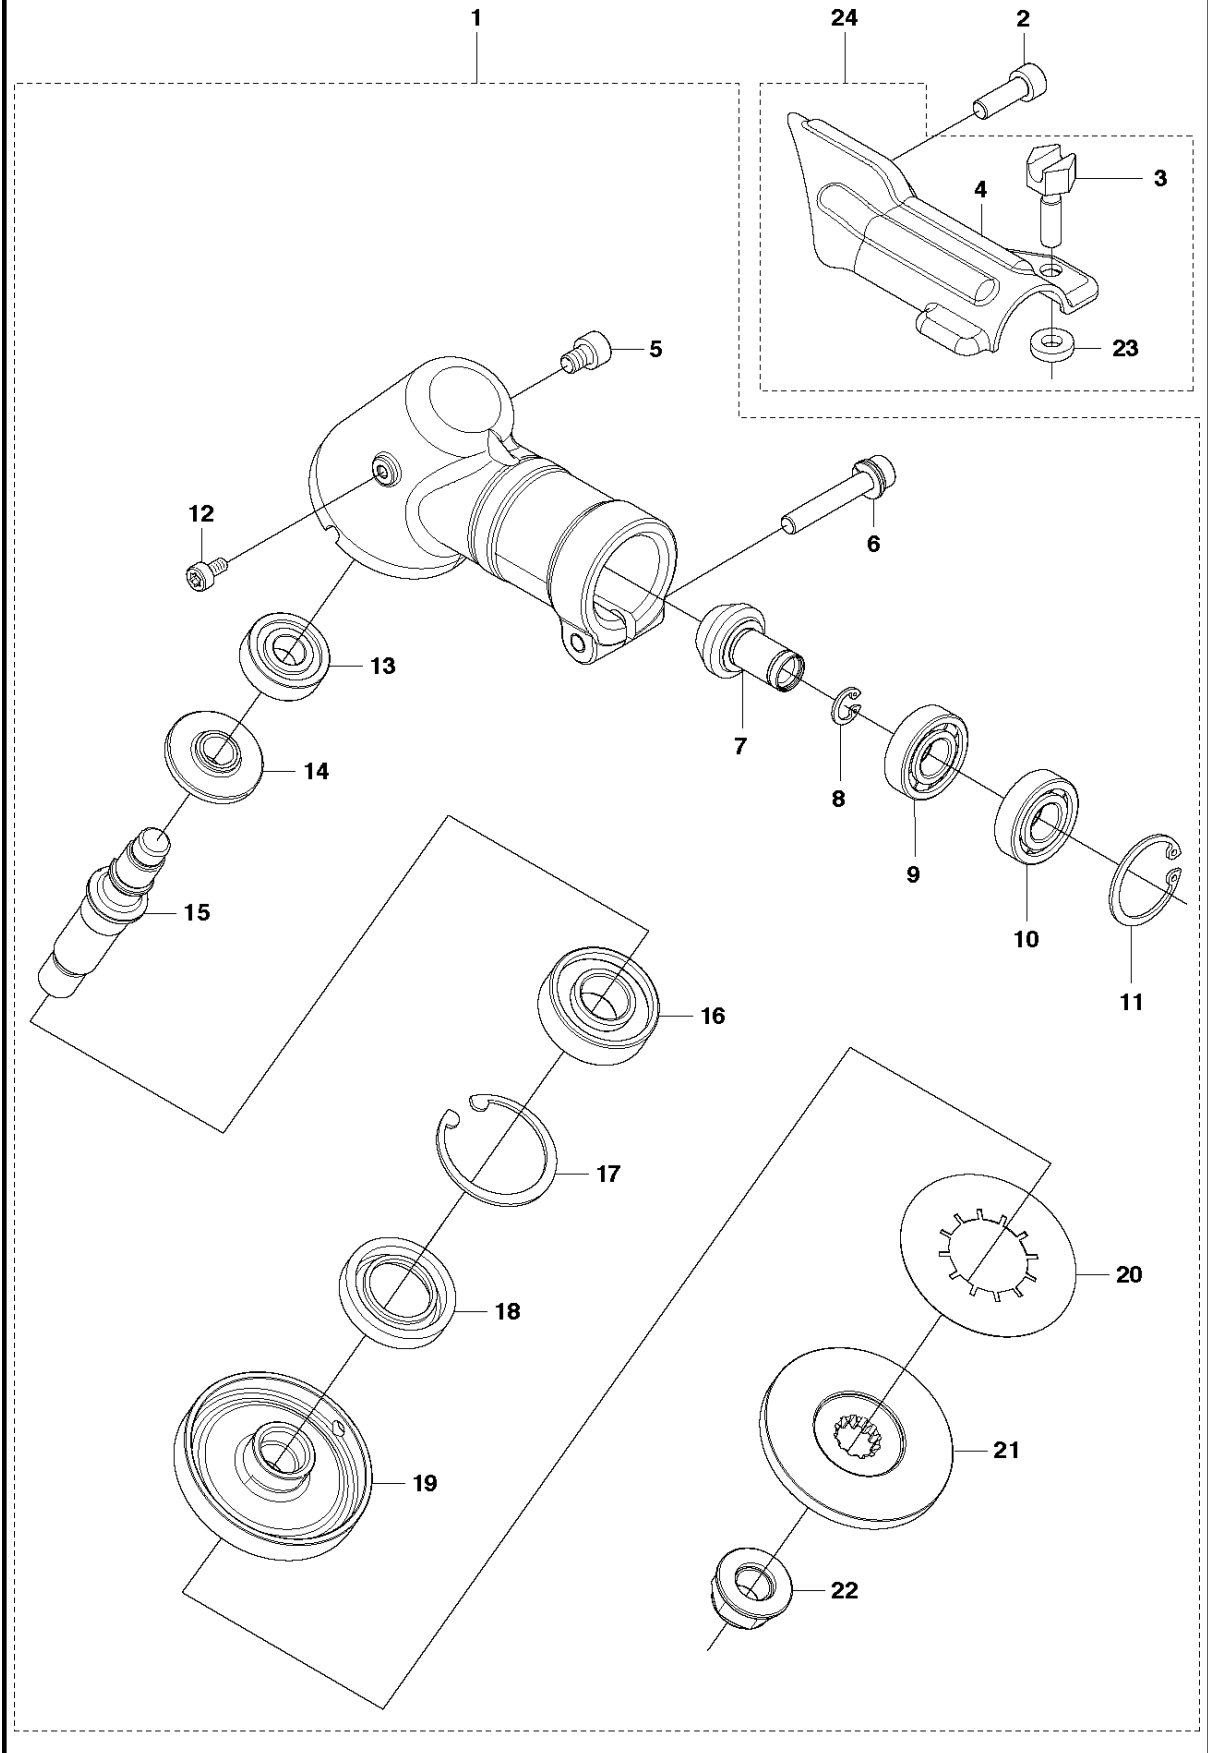

SPARE PARTS LIST

BRUSHCUTTERS/CLEARING SAWS

543 RBX, 2018-06

A 543 RBX
GEAR

GEARS

543 RBX, 2018-06

Ref	Part No	Description	Remark	QTY	KIT
1	528 81 83-01	GEAR HOUSING		1	
2	506 74 56-01	BOLT		1	
3	537 18 95-01	SCREW		1	24
4	528 81 85-01	BRACKET		1	24
5	521 86 20-01	BOLT		1	1
6	521 86 24-01	BOLT		1	1
7	528 81 80-01	PISTON		1	1
8	516 12 41-01	RING		1	1
9	516 12 79-01	BEARING		1	1
10	516 13 00-01	BEARING		1	1
11	506 60 99-01	RING		1	1
12	544 36 27-01	BOLT		1	1
13	505 17 02-01	BEARING		1	1
14	528 82 62-01	GEAR		1	1
15	528 81 59-01	SHAFT,GEAR		1	1
16	516 13 17-01	BALL BEARING		1	1
17	502 84 93-01	SNAP RING		1	1
18	521 52 22-01	SEAL		1	1
19	528 82 64-01	HOLDER		1	1
20	521 65 60-01	PLATE		1	1
21	511 58 38-01	HOLDER		1	1
22	502 29 11-01	BLADE NUT		1	1
23	575 67 73-01	LOCKWASHER		1	24
24	575 77 88-01	BRACKET		1	

B 543 RBX
TUBE & SHAFT

TUBE

543 RBX, 2018-06

Ref	Part No	Description	Remark	QTY KIT
1	574 50 94-01	SHAFT FLEXIBLE		1
2	516 13 65-01	O-RING		1
4	574 50 85-01	PIPE ASSY		1
5	587 22 84-01	LABEL		1
6	574 50 89-01	SHAFT		1
7	574 50 90-01	SHAFT EXTENSION		1
8	505 29 58-01	LABEL		2

HANDLE

543 RBX, 2018-06

Ref	Part No	Description	Remark	QTY KIT
1	544 10 10-04	HANDLE.LOOP		1
2	544 10 11-01	BLOCK.SPACING		1
3	502 19 71-01	SQUARE NUT		1
4	529 26 84-01	BOLT		1
5	503 99 78-04	HANDLE		1
6	574 18 15-01	SCREW IHSCFTO		3