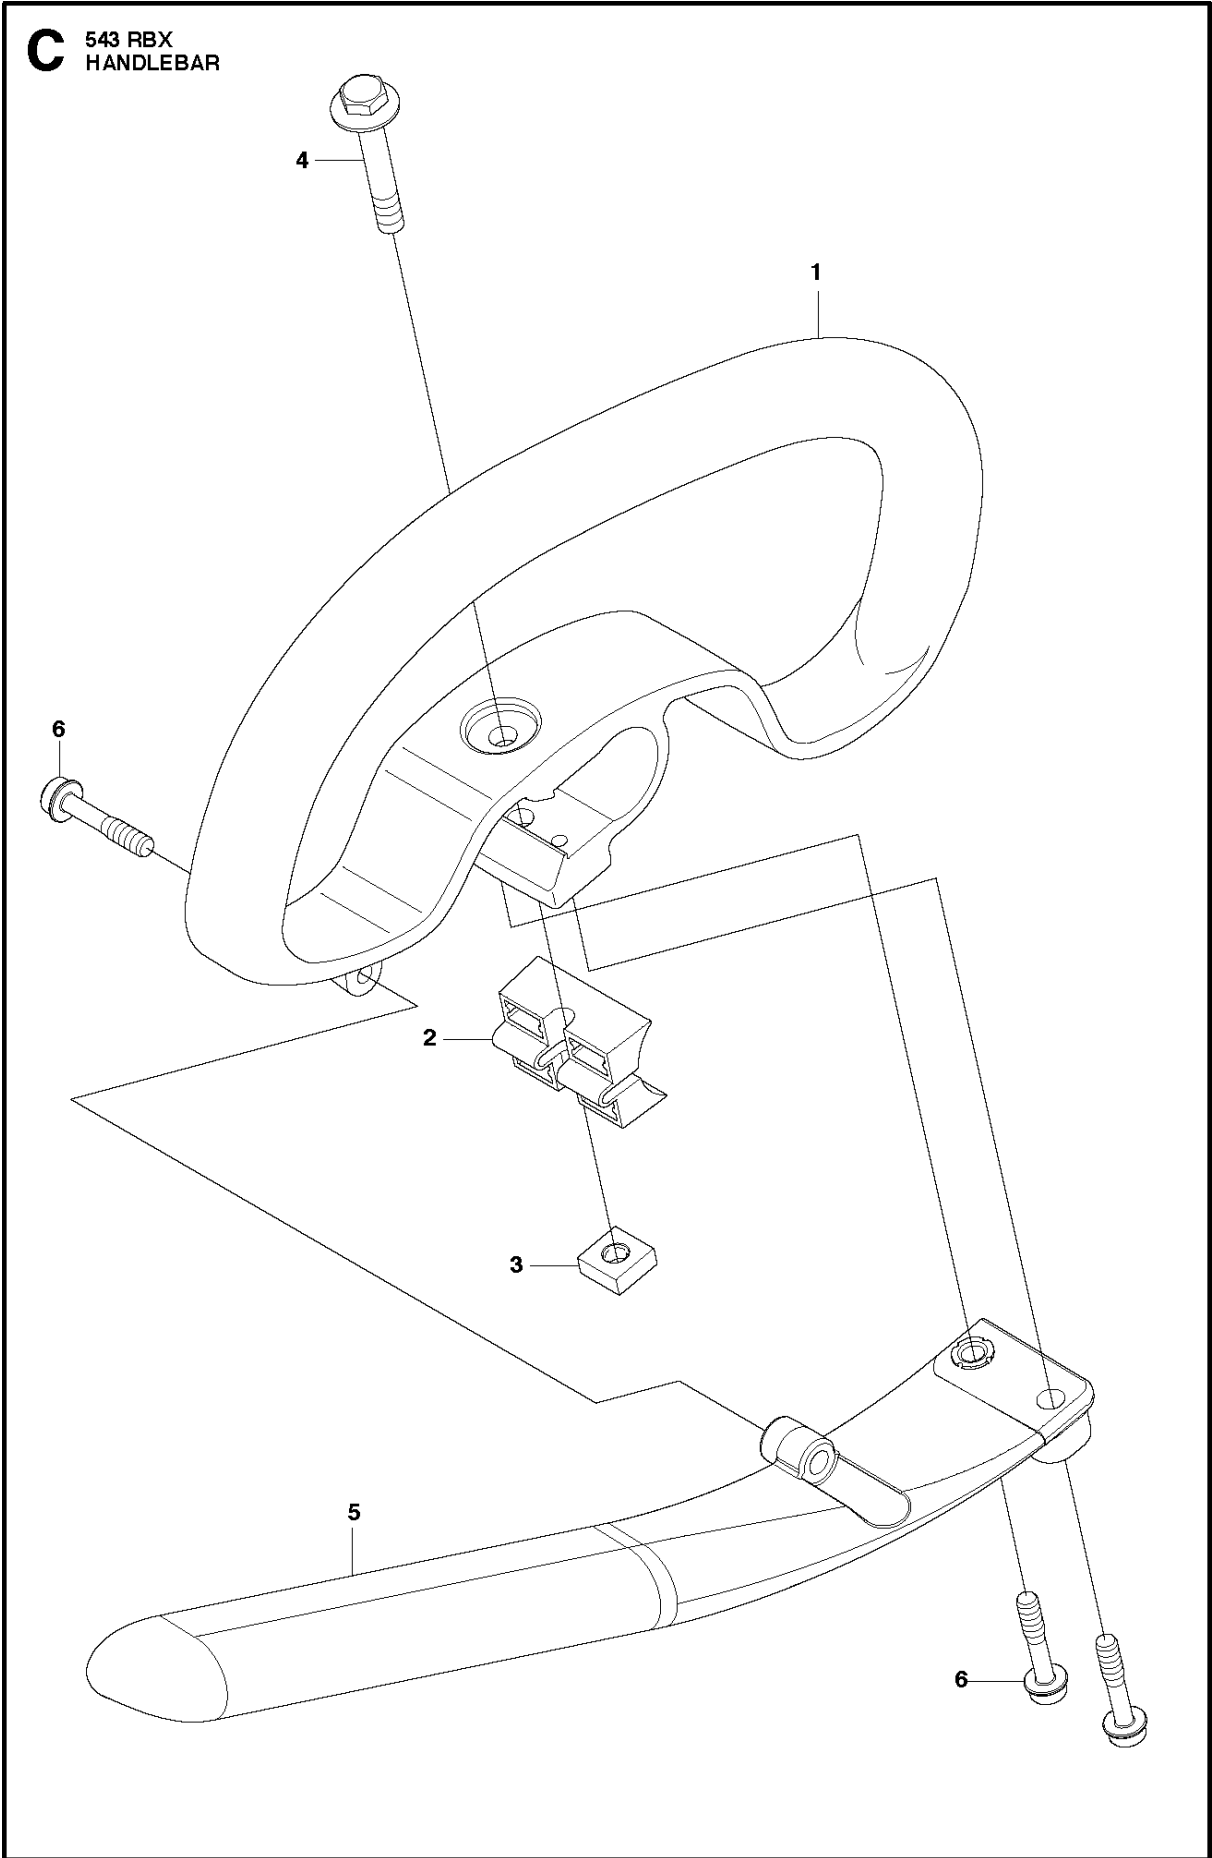

SPARE PARTS LIST

BRUSHCUTTERS/CLEARING SAWS

543 RBX, 2018-06

A 543 RBX
GEAR

GEARS

543 RBX, 2018-06

Ref	Part No	Description	Remark	QTY	KIT
1	528 81 83-01	GEAR HOUSING		1	
2	506 74 56-01	BOLT		1	
3	537 18 95-01	SCREW		1	24
4	528 81 85-01	BRACKET		1	24
5	521 86 20-01	BOLT		1	1
6	521 86 24-01	BOLT		1	1
7	528 81 80-01	PISTON		1	1
8	516 12 41-01	RING		1	1
9	516 12 79-01	BEARING		1	1
10	516 13 00-01	BEARING		1	1
11	506 60 99-01	RING		1	1
12	544 36 27-01	BOLT		1	1
13	505 17 02-01	BEARING		1	1
14	528 82 62-01	GEAR		1	1
15	528 81 59-01	SHAFT,GEAR		1	1
16	516 13 17-01	BALL BEARING		1	1
17	502 84 93-01	SNAP RING		1	1
18	521 52 22-01	SEAL		1	1
19	528 82 64-01	HOLDER		1	1
20	521 65 60-01	PLATE		1	1
21	511 58 38-01	HOLDER		1	1
22	502 29 11-01	BLADE NUT		1	1
23	575 67 73-01	LOCKWASHER		1	24
24	575 77 88-01	BRACKET		1	

B 543 RBX
TUBE & SHAFT

TUBE

543 RBX, 2018-06

Ref	Part No	Description	Remark	QTY KIT
1	574 50 94-01	SHAFT FLEXIBLE		1
2	516 13 65-01	O-RING		1
4	574 50 85-01	PIPE ASSY		1
5	587 22 84-01	LABEL		1
6	574 50 89-01	SHAFT		1
7	574 50 90-01	SHAFT EXTENSION		1
8	505 29 58-01	LABEL		2

D 543 RBX
THROTTLE CONTROLS

THROTTLE CONTROLS

543 RBX, 2018-06

Ref	Part No	Description	Remark	QTY	KIT
1	574 73 51-03	GRIP		1	
2	504 11 43-01	SCREW		2	1
3	521 66 77-01	ABSORBER		4	1
4	529 25 87-01	HOLDER		1	1
5	574 50 93-01	GUARD		1	1
6	521 85 16-01	SWITCH		1	1
7	593 04 42-01	LEVER		1	1
8	521 66 72-01	SPRING		1	1
9	573 97 71-01	LEVER		1	1
10	511 59 18-01	SPRING		1	1
11	529 25 92-01	LEVER,JOINT		1	1
12	521 51 79-01	SCREW		4	1
13	584 83 96-02	GRIP		1	1
14	521 53 93-01	CLAMP		3	1
15	521 52 58-01	CORD		2	1
16	574 27 05-01	CABLE		1	1
17	521 52 47-01	TUBE		1	1
18	521 52 86-01	JOINT		1	
19	574 50 92-01	COVER		1	
20	574 50 91-01	CLAMP		1	
21	521 51 52-01	SCREW		1	
22	506 68 90-01	BOLT		1	