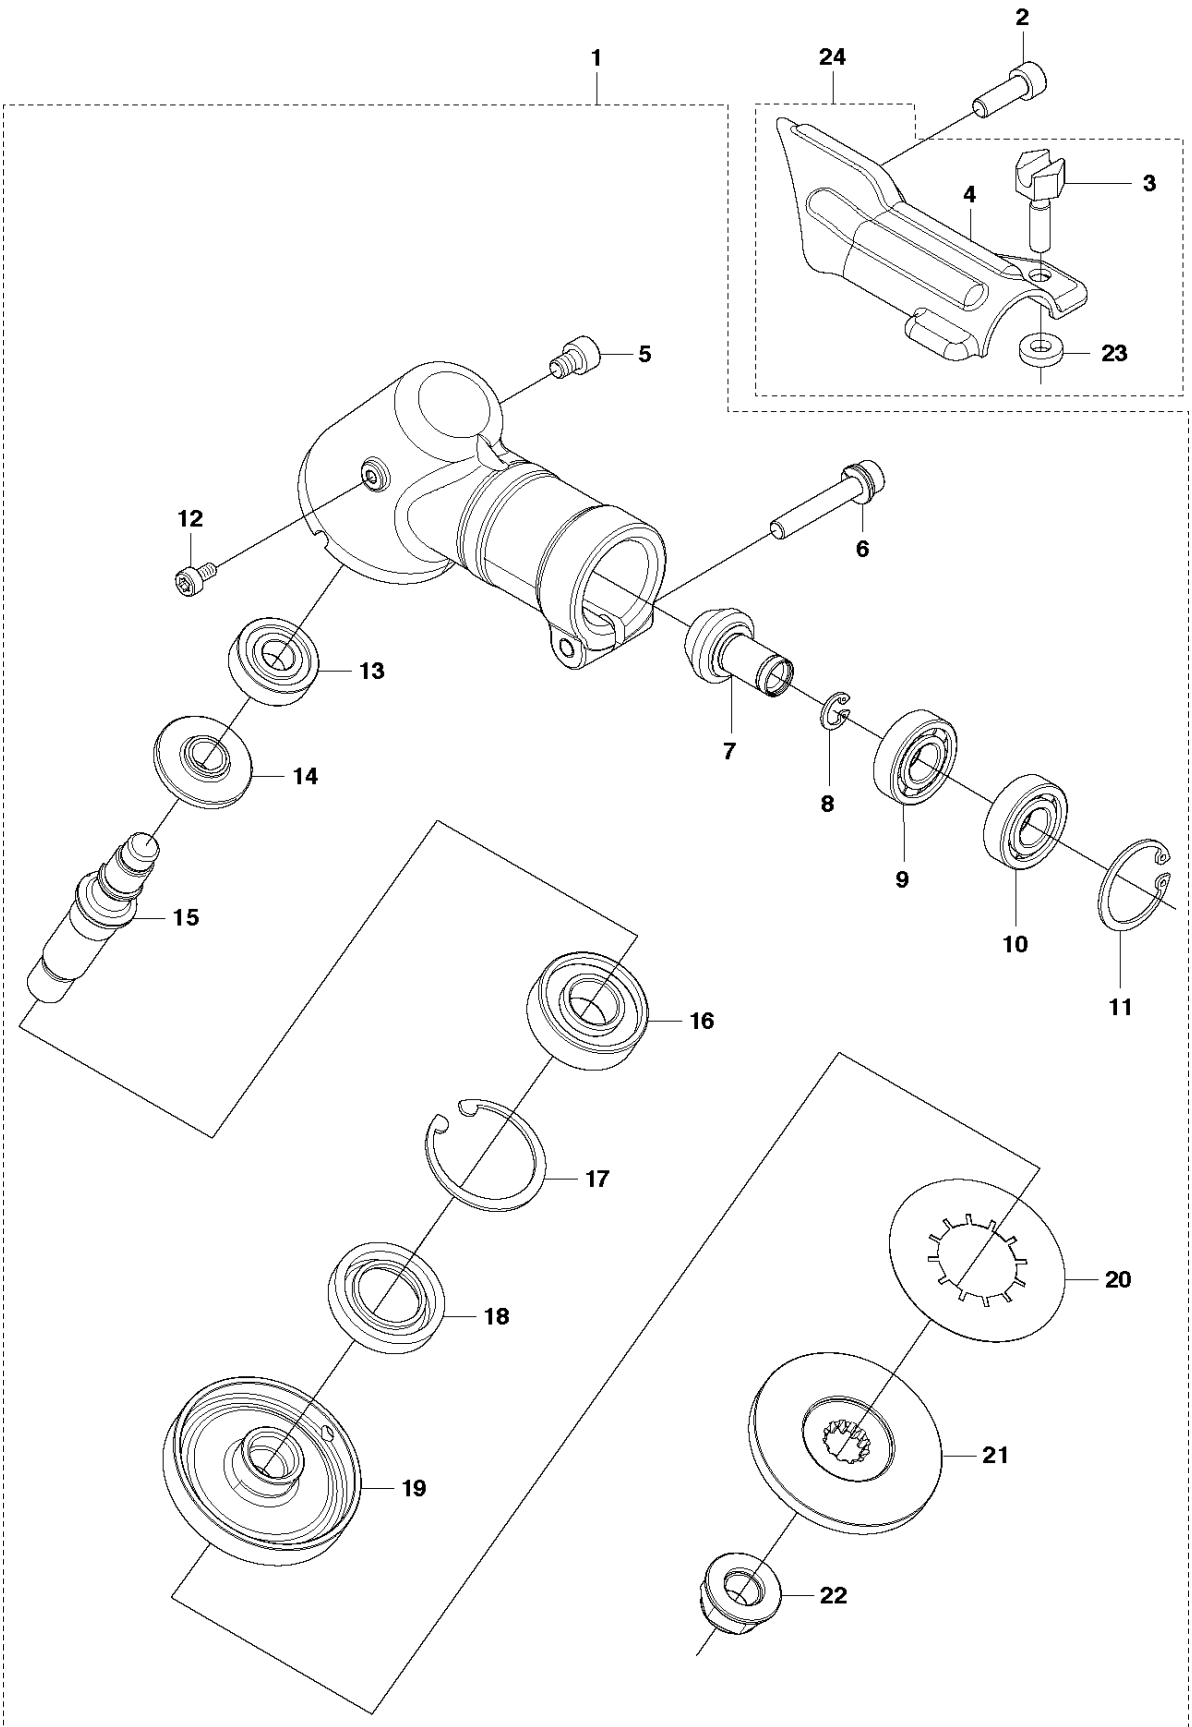

SPARE PARTS LIST

BRUSHCUTTERS/CLEARING SAWS

553 RBX, 2018-06

CYLINDER COVER

553 RBX, 2018-06

Ref	Part No	Description	Remark	QTY KIT
1	510 17 32-01	CYLINDER COVER		1
2	579 63 71-01	DECAL		1
3	521 51 59-01	BOLT		2
4	521 86 36-01	SCREW		2

A 553RBX
GEAR

GEARS

553 RBX, 2018-06

Ref	Part No	Description	Remark	QTY	KIT
1	528 81 83-01	GEAR HOUSING		1	
2	506 74 56-01	BOLT		1	
3	537 18 95-01	SCREW		1	24
4	528 81 85-01	BRACKET		1	24
5	521 86 20-01	BOLT		1	1
6	521 86 24-01	BOLT		1	1
7	528 81 80-01	PISTON		1	1
8	516 12 41-01	RING		1	1
9	516 12 79-01	BEARING		1	1
10	516 13 00-01	BEARING		1	1
11	506 60 99-01	RING		1	1
12	544 36 27-01	BOLT		1	1
13	505 17 02-01	BEARING		1	1
14	528 82 62-01	GEAR		1	1
15	528 81 59-01	SHAFT,GEAR		1	1
16	516 13 17-01	BALL BEARING		1	1
17	502 84 93-01	SNAP RING		1	1
18	521 52 22-01	SEAL		1	1
19	528 82 64-01	HOLDER		1	1
20	521 65 60-01	PLATE		1	1
21	511 58 38-01	HOLDER		1	1
22	502 29 11-01	BLADE NUT		1	1
23	575 67 73-01	LOCKWASHER		1	24
24	575 77 88-01	BRACKET		1	

CARBURETOR & AIR FILTER

553 RBX, 2018-06

Ref	Part No	Description	Remark	QTY	KIT
1	528 70 65-01	COVER		1	
2	521 51 54-01	SCREW		2	1
3	521 62 57-01	AIR FILTER		1	
4	521 64 21-01	AIR FILTER		1	
5	504 11 65-01	SCREW		2	
6	521 83 44-01	PLATE		1	
7	521 51 57-01	BOLT		1	
8	587 41 49-01	AIR FILTER HOLDER		1	
9	521 62 56-01	GROMMET		1	8
10	515 39 13-01	BOLT		1	
11	521 64 58-01	BRACKET		1	
12	505 30 82-01	SCREW-CABLE-ADJ		1	11
13	510 48 74-01	NUT		1	11
14	521 51 79-01	SCREW		1	11
16	580 48 75-01	TUBE		1	
17	513 78 93-01	PUMP		1	
18	586 34 66-01	CARBURETTOR		1	
19	521 64 17-01	KNOB		1	
20	521 64 15-01	PIPE		1	
21	505 04 04-01	BOLT		3	
22	521 63 52-01	GASKET		1	
23	580 76 26-01	INSULATOR		1	
24	521 63 50-01	GASKET		1	
25	521 52 84-01	JOINT		1	
26	513 35 24-01	HUB CAP		1	
27	505 30 83-01	SCREW		1	