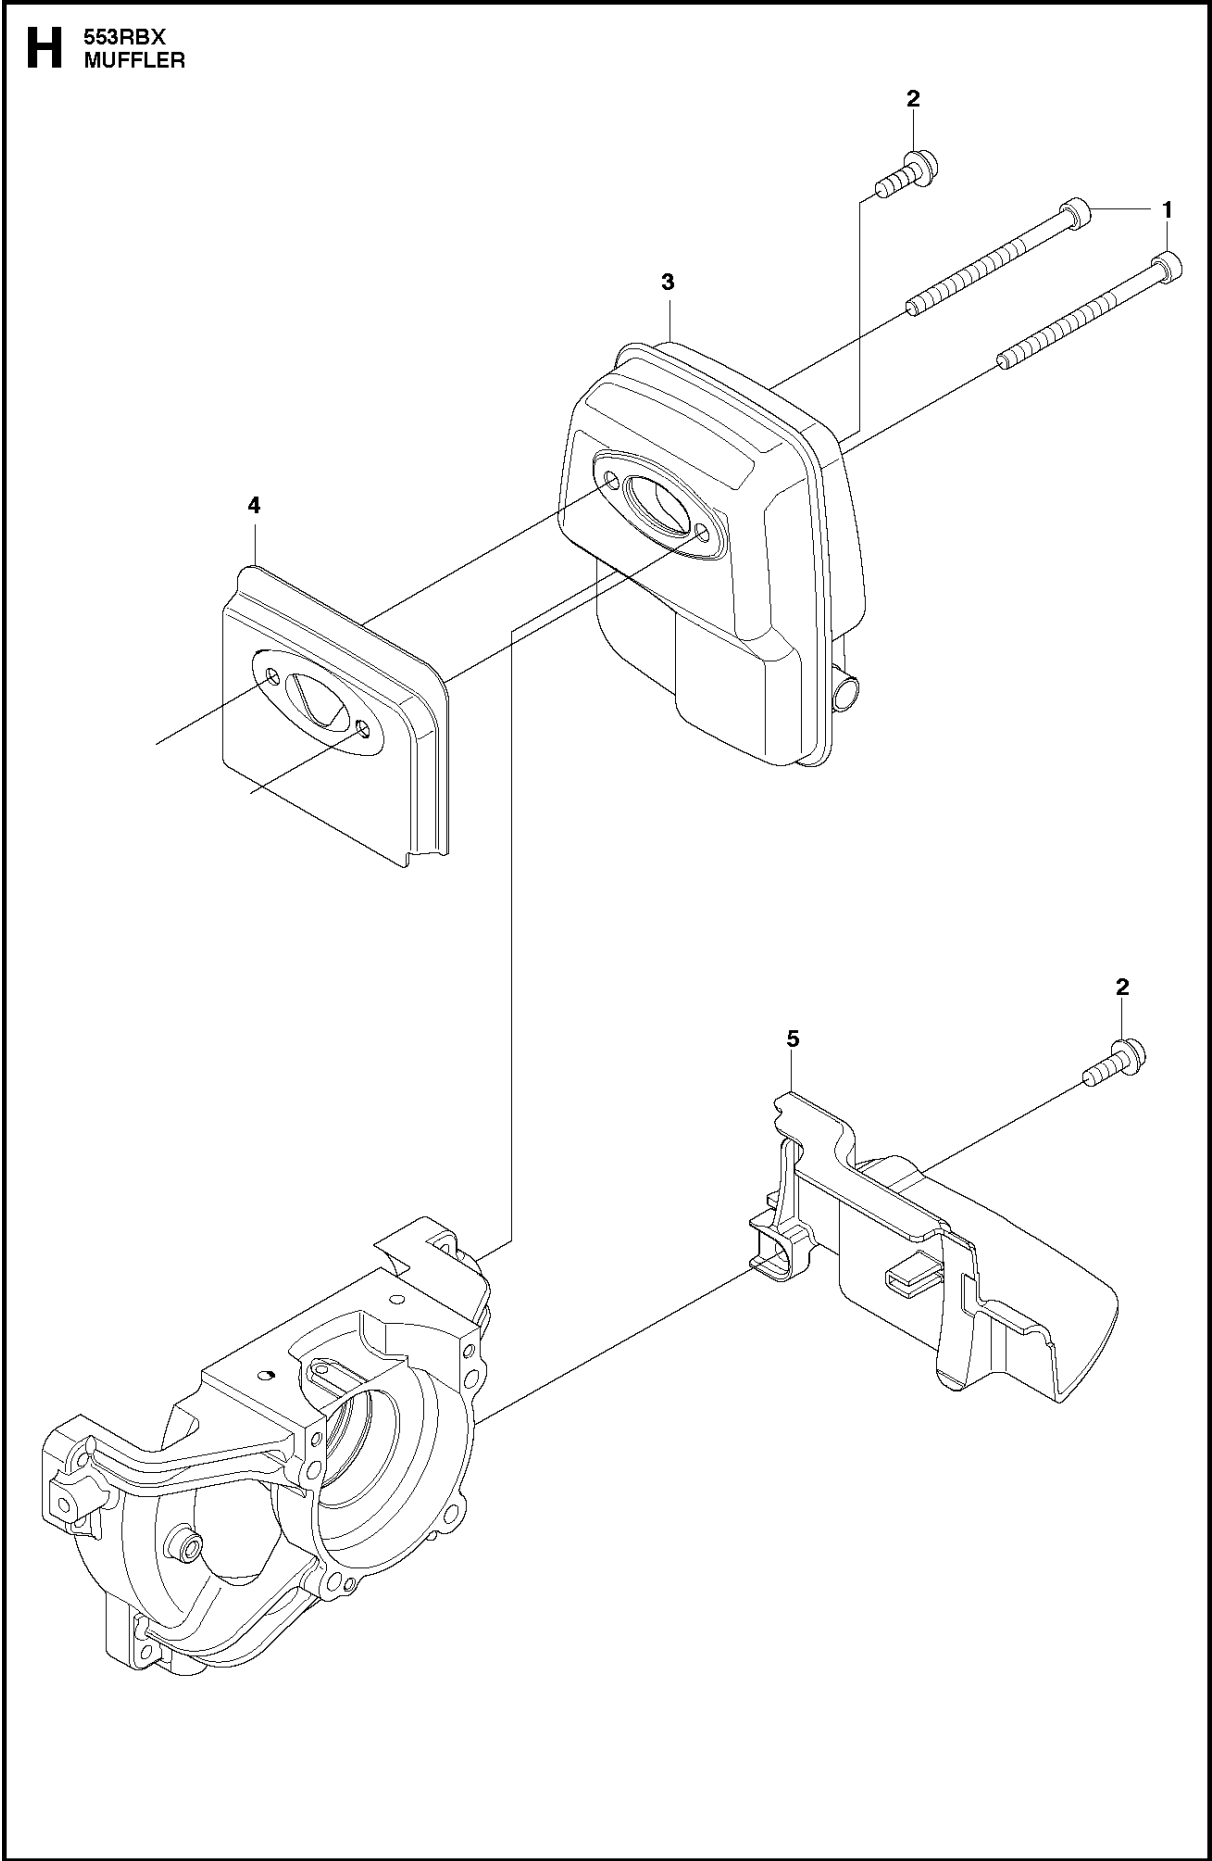

MUFFLER

553 RBX, 2018-06

Ref	Part No	Description	Remark	QTY KIT
1	521 51 73-01	BOLT		2
2	515 39 13-01	BOLT		2
3	521 63 53-01	MUFFLER		1
4	528 77 84-01	GASKET		1
5	525 43 17-01	PLATE		1