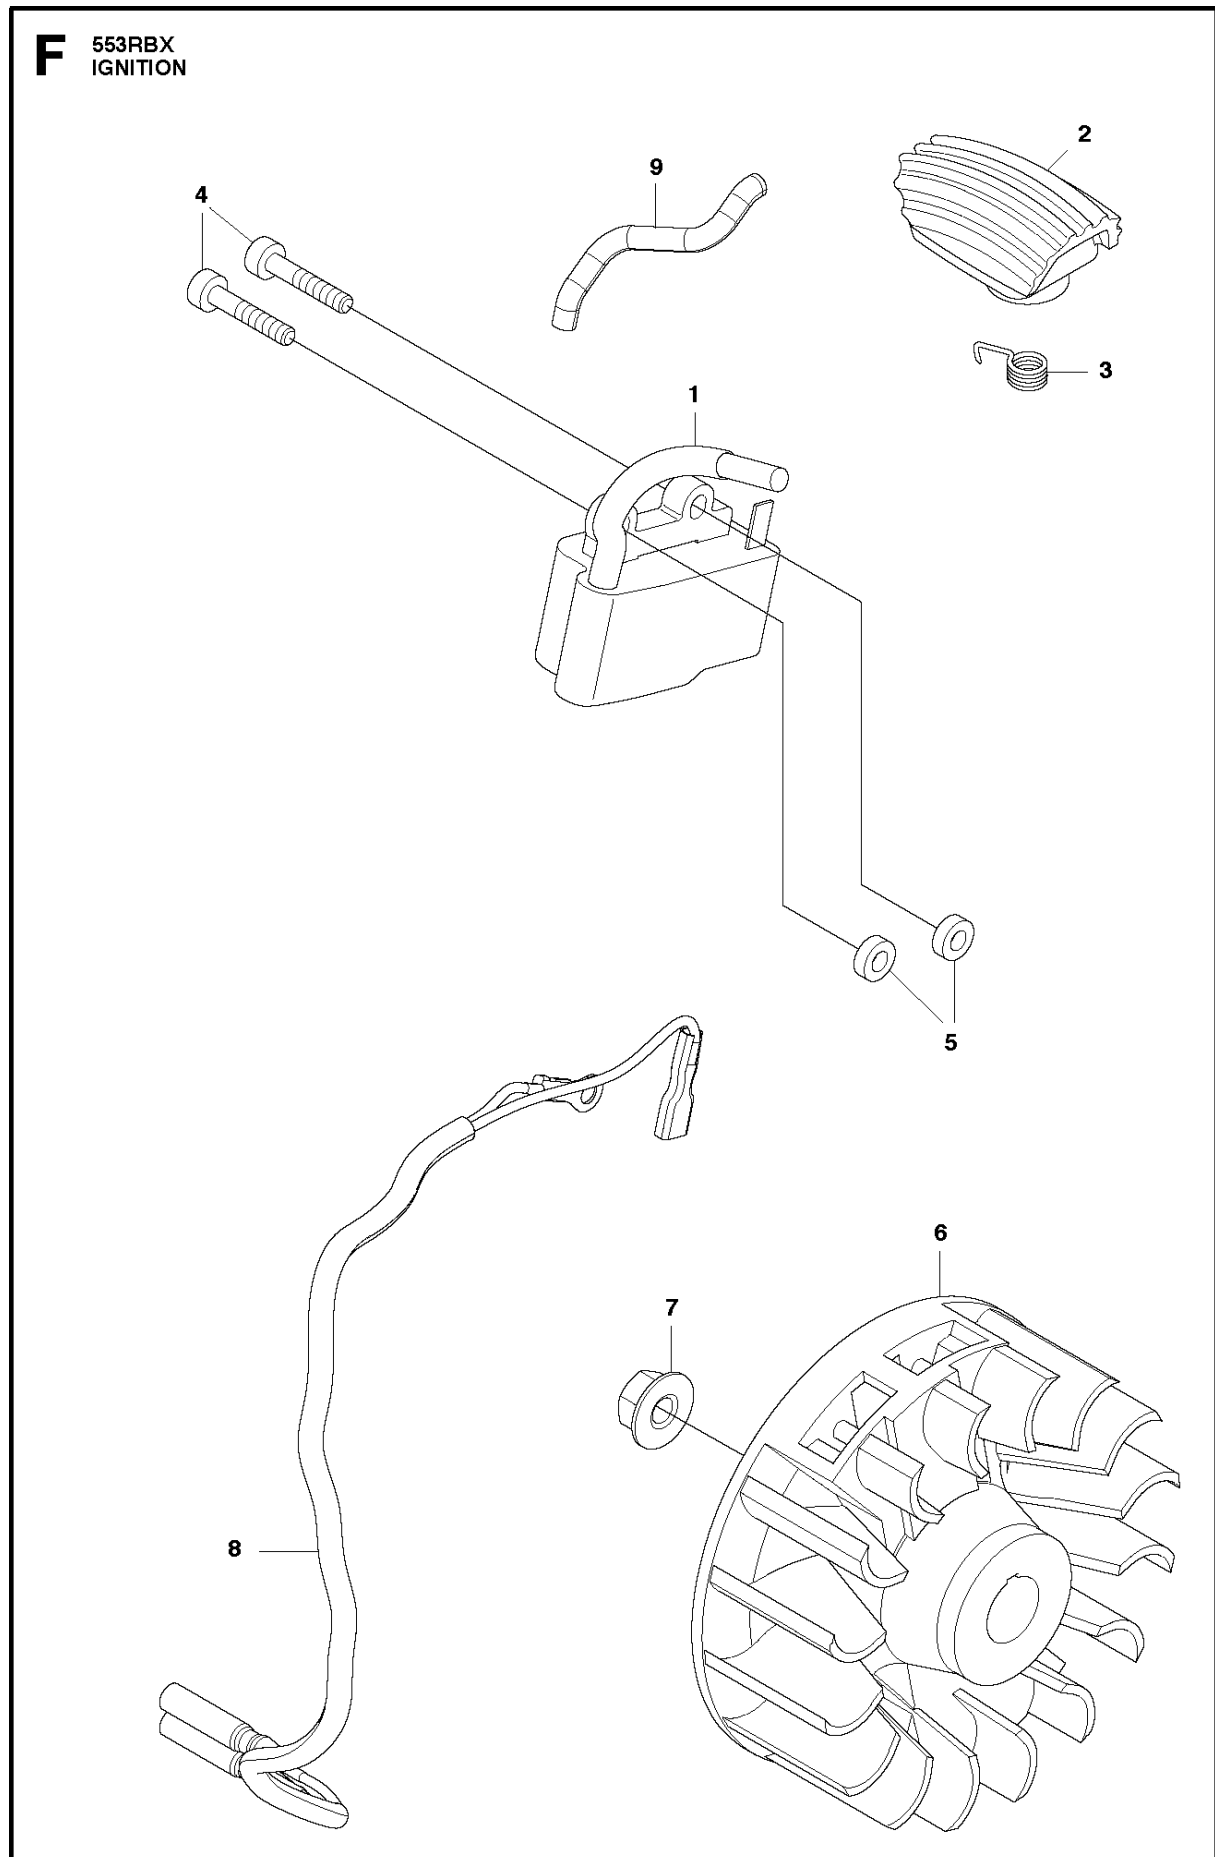

IGNITION SYSTEM

553 RBX, 2018-06

Ref	Part No	Description	Remark	QTY KIT
1	521 64 87-01	COIL		1
2	521 61 00-01	HUB CAP		1
3	505 29 89-01	SPRING		1
4	521 86 09-01	BOLT		2
5	504 11 86-01	SPACER		2
6	521 64 79-01	ROTOR		1
7	513 24 19-01	NUT		1
8	589 80 53-01	CORD		1
9	506 61 82-01	TUBE		1