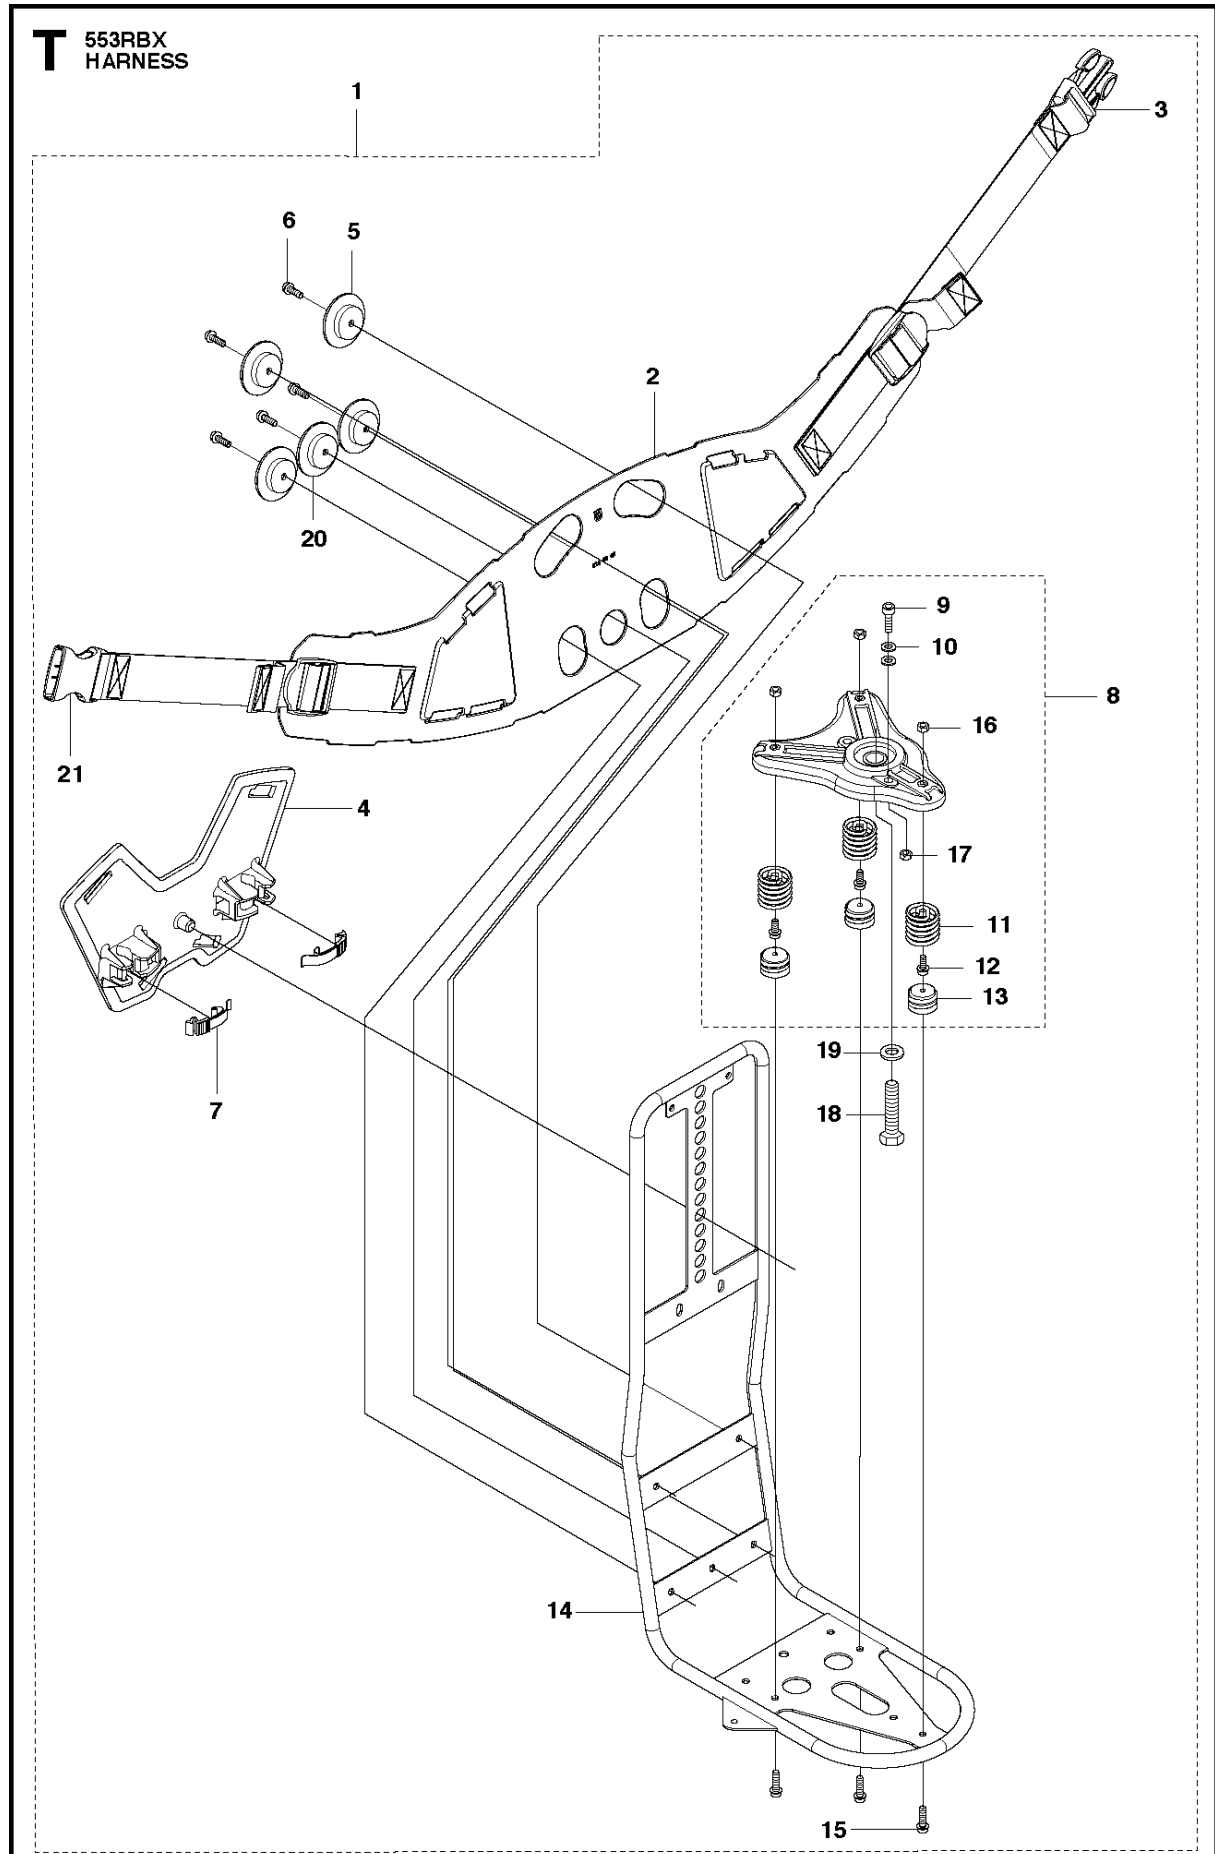

HARNES

553 RBX, 2018-06

Ref	Part No	Description	Remark	QTY	KIT
1	593 70 02-01	HARNES ASSY		1	
2	522 48 74-01	WAIST-BELT		1	1
3	537 30 54-01	BUCKLE		1	1
4	521 90 95-01	BACKPLATE		1	1
5	521 88 77-01	GROMMET		4	1
6	503 20 03-05	SCREW IHSCFM		5	1
7	503 74 01-02	SNAP LOCKING		2	1
8	522 48 39-02	HOLDER ASSY		1	1
9	725 53 70-06	SCREW IHSCM		1	1, 8
10	734 11 52-01	WASHER		2	1, 8
11	522 02 88-01	SPRING		3	1, 8
12	503 20 03-12	SCREW IHSCFM		3	1, 8
13	521 91 03-01	SPRING HOLDER		3	1, 8
14	510 36 36-02	FRAME		1	1
15	503 21 06-19	SCREW IHSCM		3	1
16	731 23 14-01	HEXAGON NUT		3	1, 8
17	731 23 16-01	HEXAGON NUT		1	1, 8
18	516 06 72-01	BOLT		1	1
19	516 07 89-01	WASHER		1	1
20	577 25 61-01	GUIDE		1	1
21	537 30 53-01	BUCKLE		1