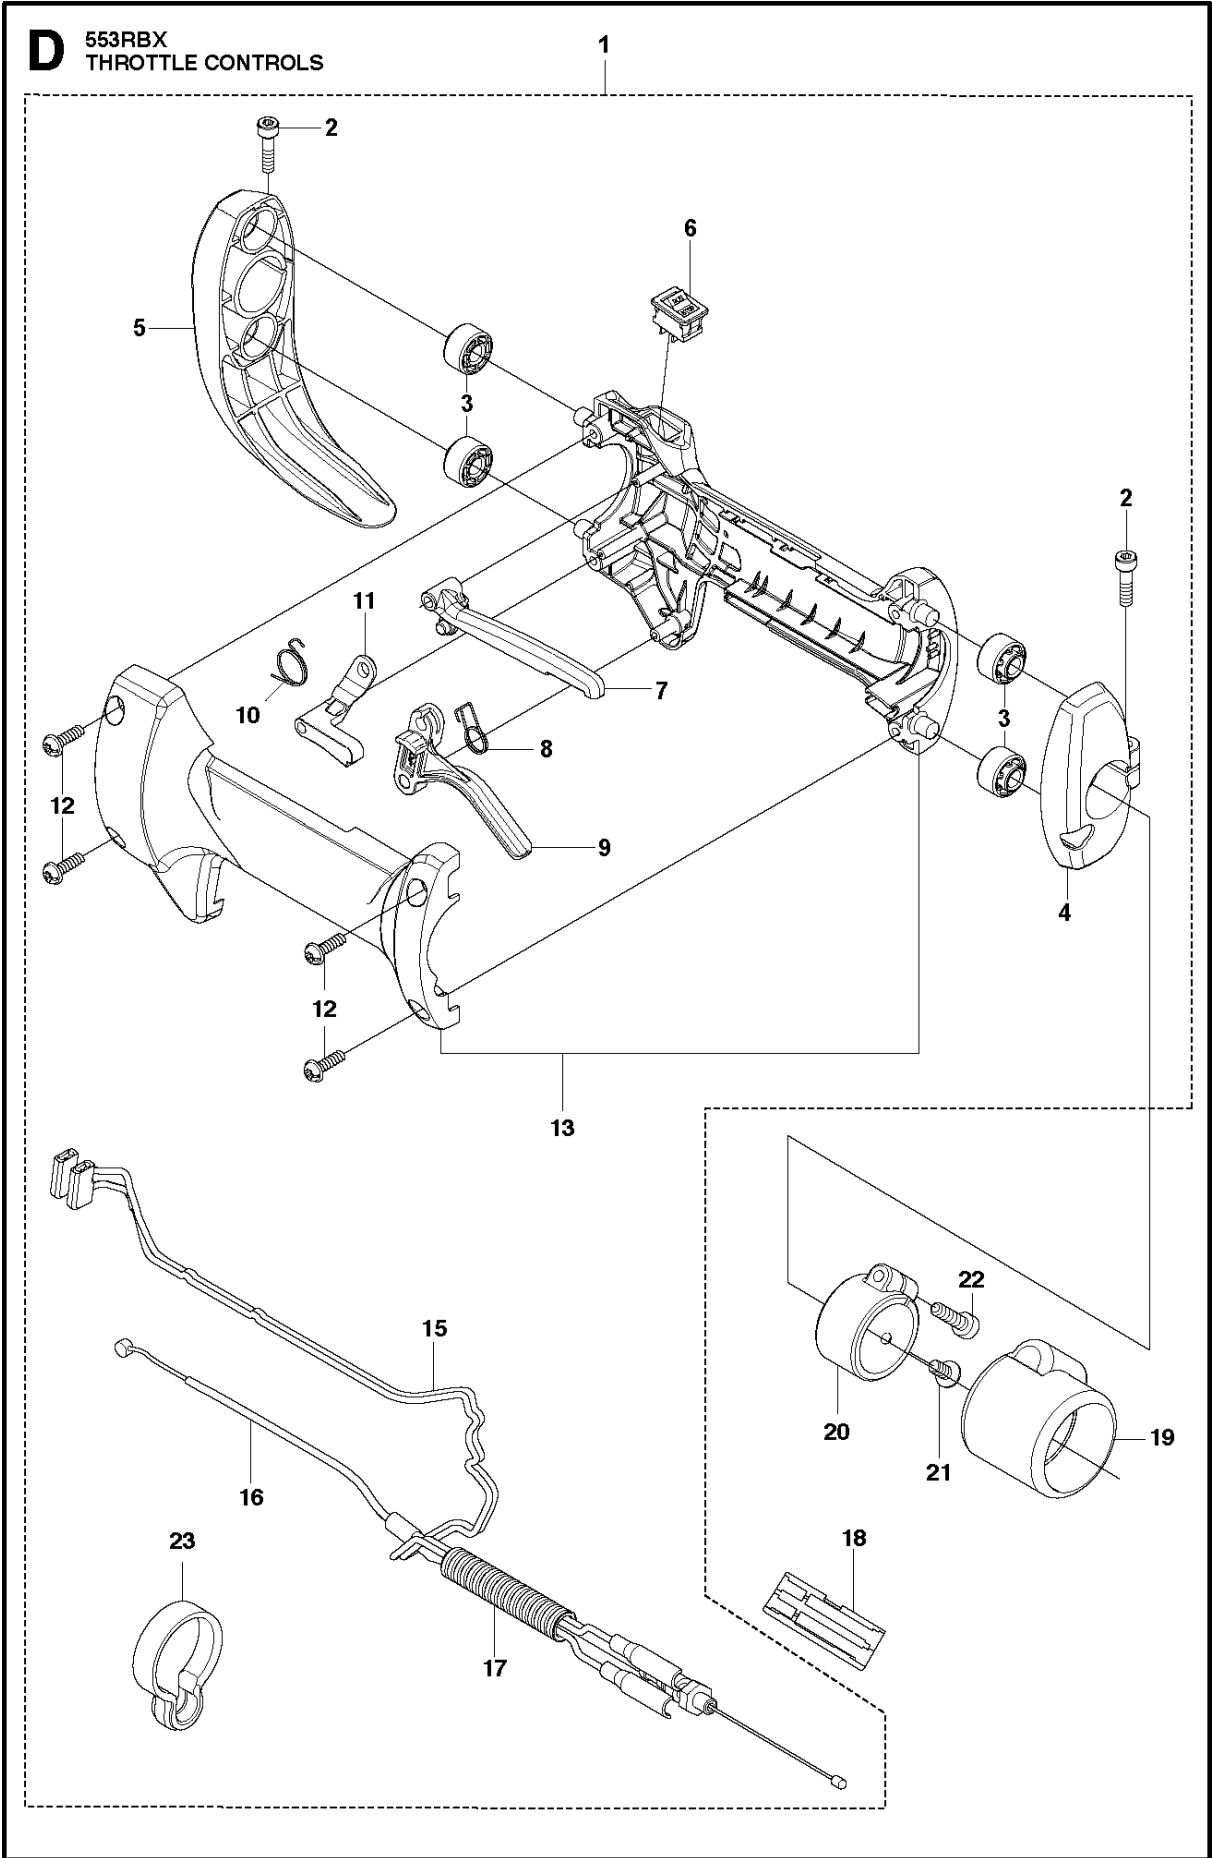

CARBURETOR & AIR FILTER

553 RBX, 2018-06

Ref	Part No	Description	Remark	QTY	KIT
1	528 70 65-01	COVER		1	
2	521 51 54-01	SCREW		2	1
3	521 62 57-01	AIR FILTER		1	
4	521 64 21-01	AIR FILTER		1	
5	504 11 65-01	SCREW		2	
6	521 83 44-01	PLATE		1	
7	521 51 57-01	BOLT		1	
8	587 41 49-01	AIR FILTER HOLDER		1	
9	521 62 56-01	GROMMET		1	8
10	515 39 13-01	BOLT		1	
11	521 64 58-01	BRACKET		1	
12	505 30 82-01	SCREW-CABLE-ADJ		1	11
13	510 48 74-01	NUT		1	11
14	521 51 79-01	SCREW		1	11
16	580 48 75-01	TUBE		1	
17	513 78 93-01	PUMP		1	
18	586 34 66-01	CARBURETTOR		1	
19	521 64 17-01	KNOB		1	
20	521 64 15-01	PIPE		1	
21	505 04 04-01	BOLT		3	
22	521 63 52-01	GASKET		1	
23	580 76 26-01	INSULATOR		1	
24	521 63 50-01	GASKET		1	
25	521 52 84-01	JOINT		1	
26	513 35 24-01	HUB CAP		1	
27	505 30 83-01	SCREW		1	

U 553RBX
HARNESS

HARNES

553 RBX, 2018-06

Ref	Part No	Description	Remark	QTY KIT
1	503 99 61-08	BAND		1
2	522 92 07-01	SHOULDER STRAP		1
3	510 36 42-01	WAIST-BELT		1
4	575 50 78-01	BAG		1

Ref	Part No	Description	Remark	QTY KIT
1	544 10 10-04	HANDLE.LOOP		1
2	544 10 11-01	BLOCK.SPACING		1
3	502 19 71-01	SQUARE NUT		1
4	529 26 84-01	BOLT		1
5	503 99 78-04	HANDLE		1
6	574 18 15-01	SCREW IHSCFTO		3

THROTTLE CONTROLS

553 RBX, 2018-06

Ref	Part No	Description	Remark	QTY	KIT
1	574 73 51-03	GRIP		1	
2	504 11 43-01	SCREW		2	1
3	521 66 77-01	ABSORBER		4	1
4	529 25 87-01	HOLDER		1	1
5	574 50 93-01	GUARD		1	1
6	521 85 16-01	SWITCH		1	1
7	593 04 42-01	LEVER		1	1
8	521 66 72-01	SPRING		1	1
9	573 97 71-01	LEVER		1	1
10	511 59 18-01	SPRING		1	1
11	529 25 92-01	LEVER,JOINT		1	1
12	521 51 79-01	SCREW		4	1
13	584 83 96-02	GRIP		1	1
15	521 52 58-01	CORD		2	
16	574 27 05-01	CABLE		1	
17	521 52 47-01	TUBE		1	
18	521 52 86-01	JOINT		1	
19	574 50 92-01	COVER		1	1
20	574 50 91-01	CLAMP		1	1
21	521 51 52-01	SCREW		1	1
22	506 68 90-01	BOLT		1	1
23	521 53 93-01	CLAMP		3	1