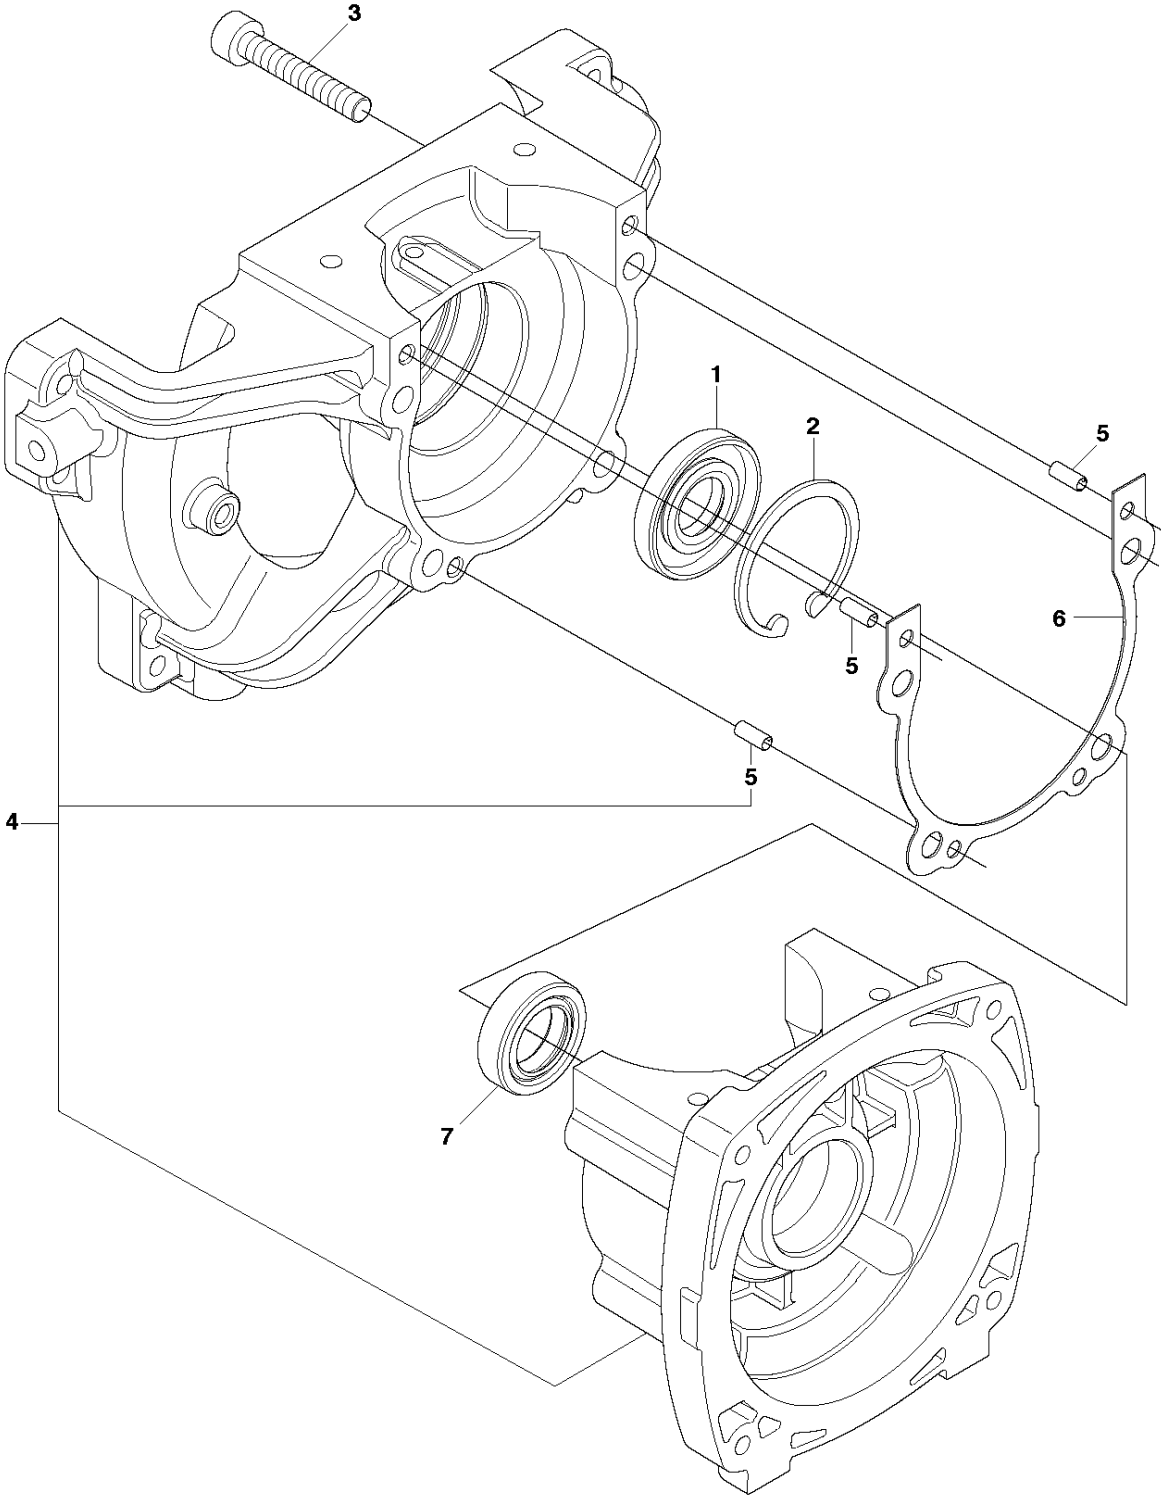

P 553RBX
CRANKCASE

CRANKCASE

553 RBX, 2018-06

Ref	Part No	Description	Remark	QTY	KIT
1	513 23 87-01	SEAL		1	
2	502 84 93-01	SNAP RING		1	
3	515 38 81-01	BOLT		4	
4	521 63 56-01	CASE-COMP		1	
5	505 29 61-01	PIN		3	4
6	512 31 11-01	GASKET		1	
7	502 84 92-01	SEALING		1