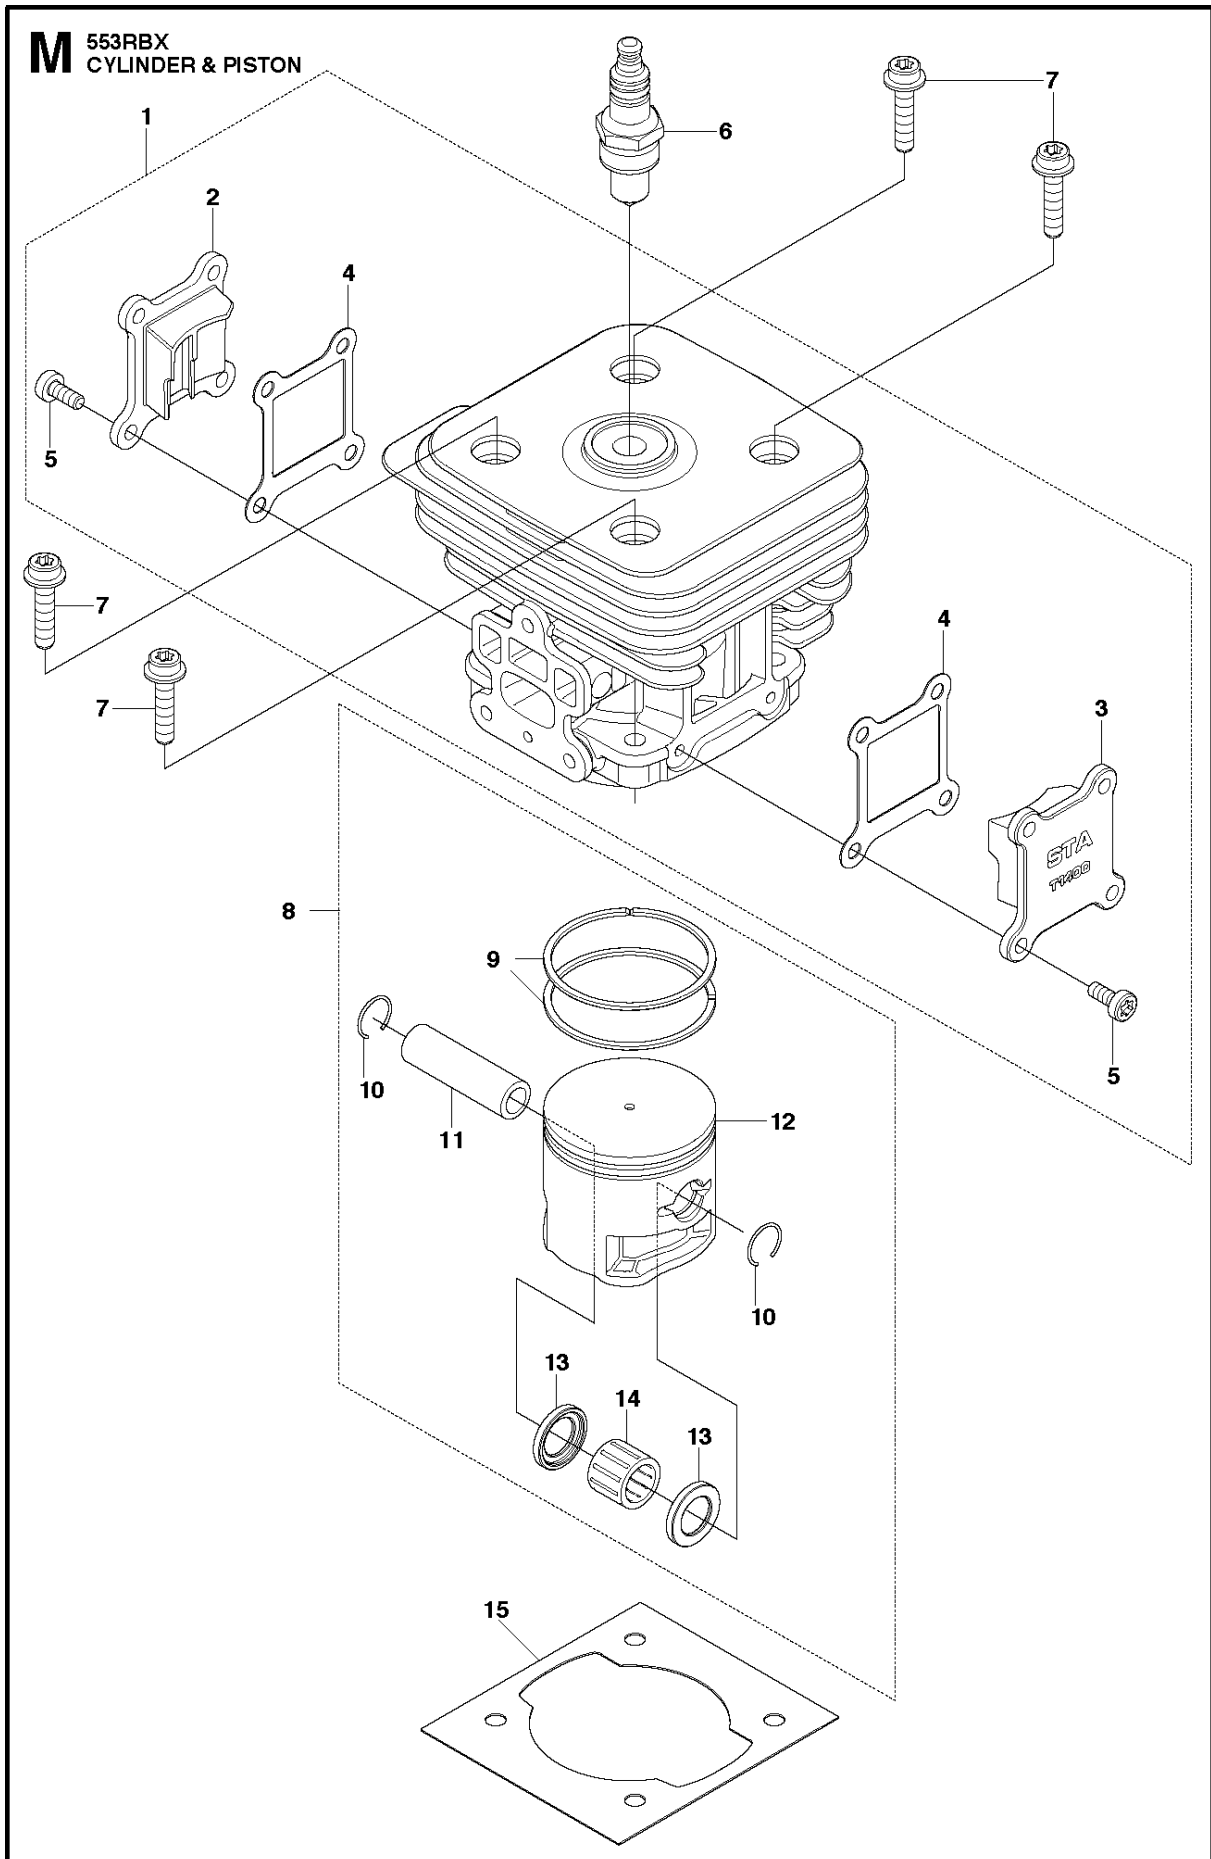

CYLINDER PISTON

553 RBX, 2018-06

Ref	Part No	Description	Remark	QTY KIT	
1	582 89 83-01	CYLINDER		1	
2	575 34 68-01	COVER		1	1
3	575 34 67-01	COVER		1	1
4	521 63 46-01	GASKET		2	1
5	504 11 92-01	SCREW		8	1
6	521 23 34-01	SPARK PLUG		1	
7	506 74 52-01	BOLT		4	
8	582 30 68-01	PISTON		1	
9	512 31 12-01	RING		2	8
10	502 84 98-01	SNAP RING		2	8
11	510 91 69-01	PIN		1	8
12	528 77 40-01	PISTON		1	8
13	513 62 24-01	WASHER		2	8
14	576 69 63-01	BEARING		1	8
15	521 63 43-01	GASKET		1