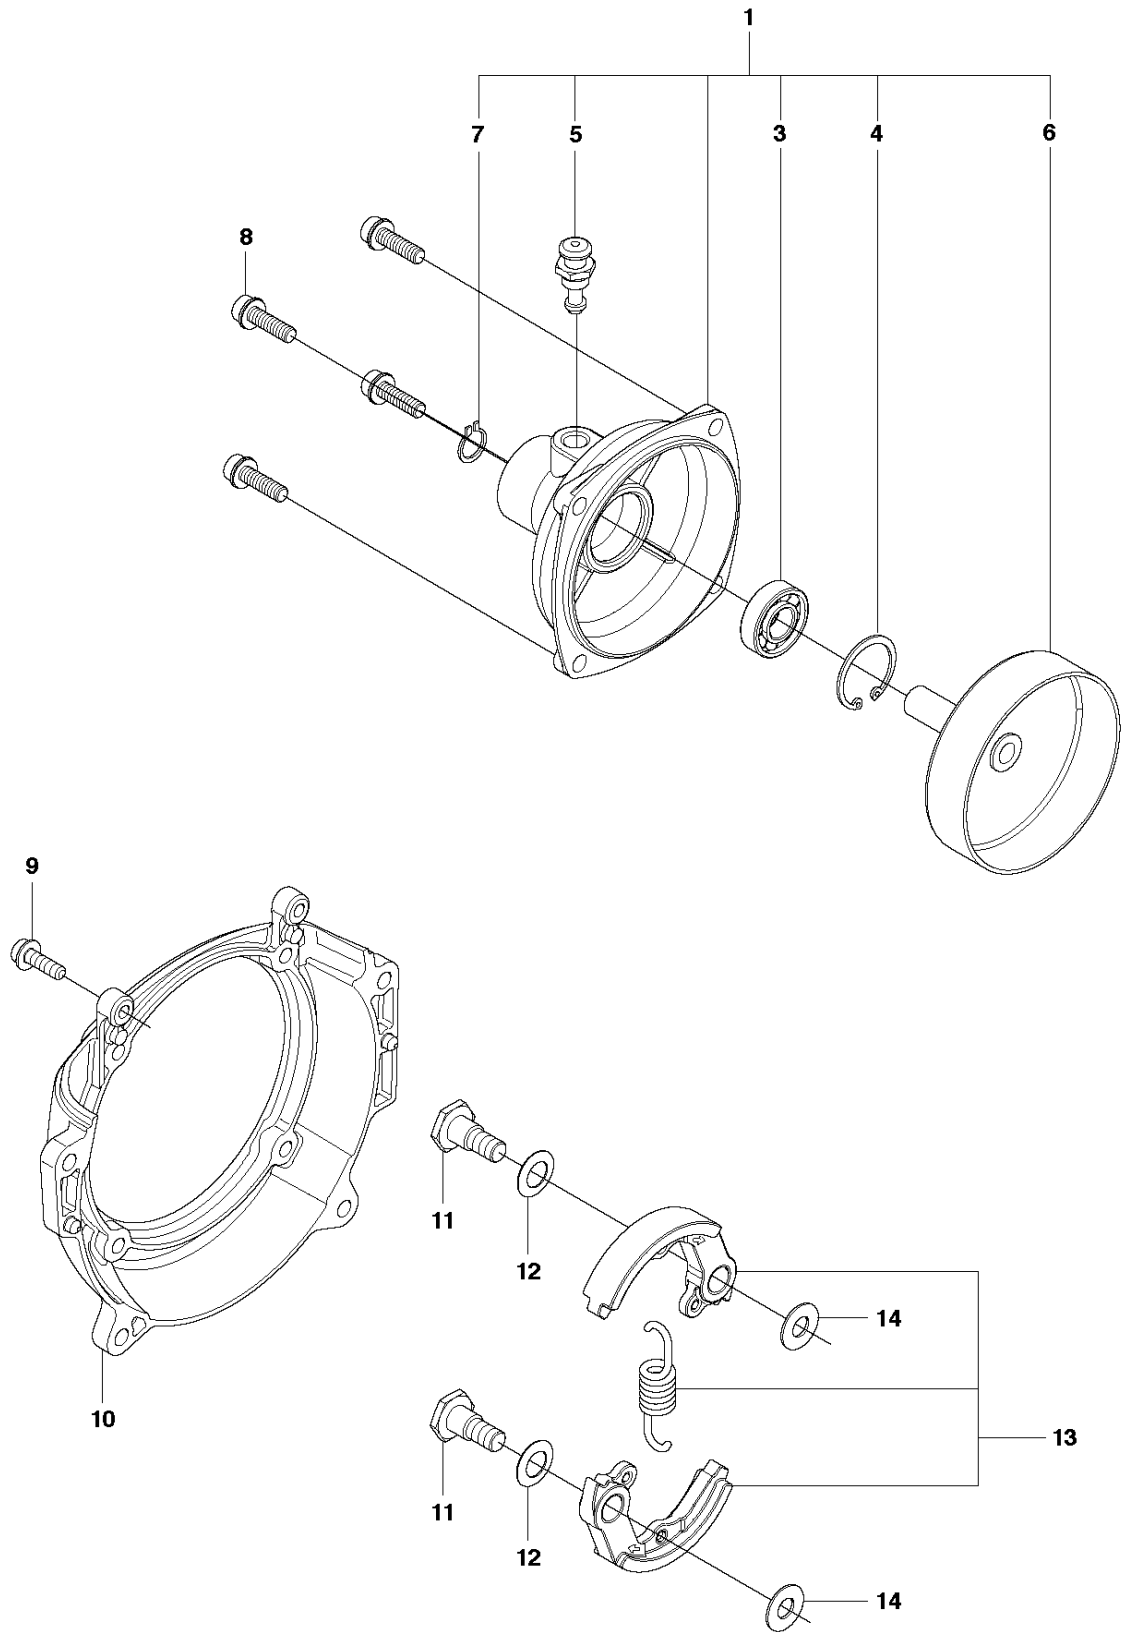

N 553RBX
CRANKSHAFT

CRANKSHAFT

553 RBX, 2018-06

Ref	Part No	Description	Remark	QTY KIT
1	521 63 63-01	SHAFT-COMP		1
2	521 52 11-01	BALL BEARING		2
3	506 68 94-01	KEY		1

STARTER

553 RBX, 2018-06

Ref	Part No	Description	Remark	QTY	KIT
1	521 64 80-01	PULLEY ASSY		1	
2	513 16 77-01	E-RING		2	1
3	521 63 84-01	SPRING		2	1
4	522 65 11-01	RATCHET		2	1
5	525 43 20-01	STARTER ASSY		1	
6	522 65 41-01	SCREW		1	5
7	522 65 15-01	PLATE CAM		1	5
8	521 63 80-01	SPRING		1	5
9	521 64 81-01	REEL		1	5
10	521 63 77-01	ROPE		1	5
11	521 63 74-01	SPRING		1	5
12	521 61 79-01	KNOB		1	5
13	506 74 56-01	BOLT		4	
14	579 63 70-01	DECAL		1	

E 553RBX
CLUTCH

CLUTCH

553 RBX, 2018-06

Ref	Part No	Description	Remark	QTY	KIT
1	576 20 36-01	HOUSING ASSY		1	
3	529 26 98-01	BEARING		1	1
4	506 60 99-01	RING		1	1
5	521 60 23-01	STOPPER-COMP		1	1
6	591 44 36-01	DRUM		1	1
7	516 12 41-01	RING		1	1
8	523 01 90-01	BOLT		4	
9	515 39 13-01	BOLT		4	
10	525 43 18-01	COVER		1	
11	505 29 78-01	SCREW		2	
12	505 29 81-01	WASHER		2	
13	521 63 64-01	SHOE		1	
14	505 29 80-01	WASHER		2	

B 553RBX
TUBE & SHAFT

TUBE & SHAFT

553 RBX, 2018-06

Ref	Part No	Description	Remark	QTY KIT
1	574 50 94-01	SHAFT FLEXIBLE		1
2	516 13 65-01	O-RING		1
4	574 50 85-01	PIPE ASSY		1
5	587 22 84-01	LABEL		1
6	574 50 89-01	SHAFT		1
7	574 50 90-01	SHAFT EXTENSION		1