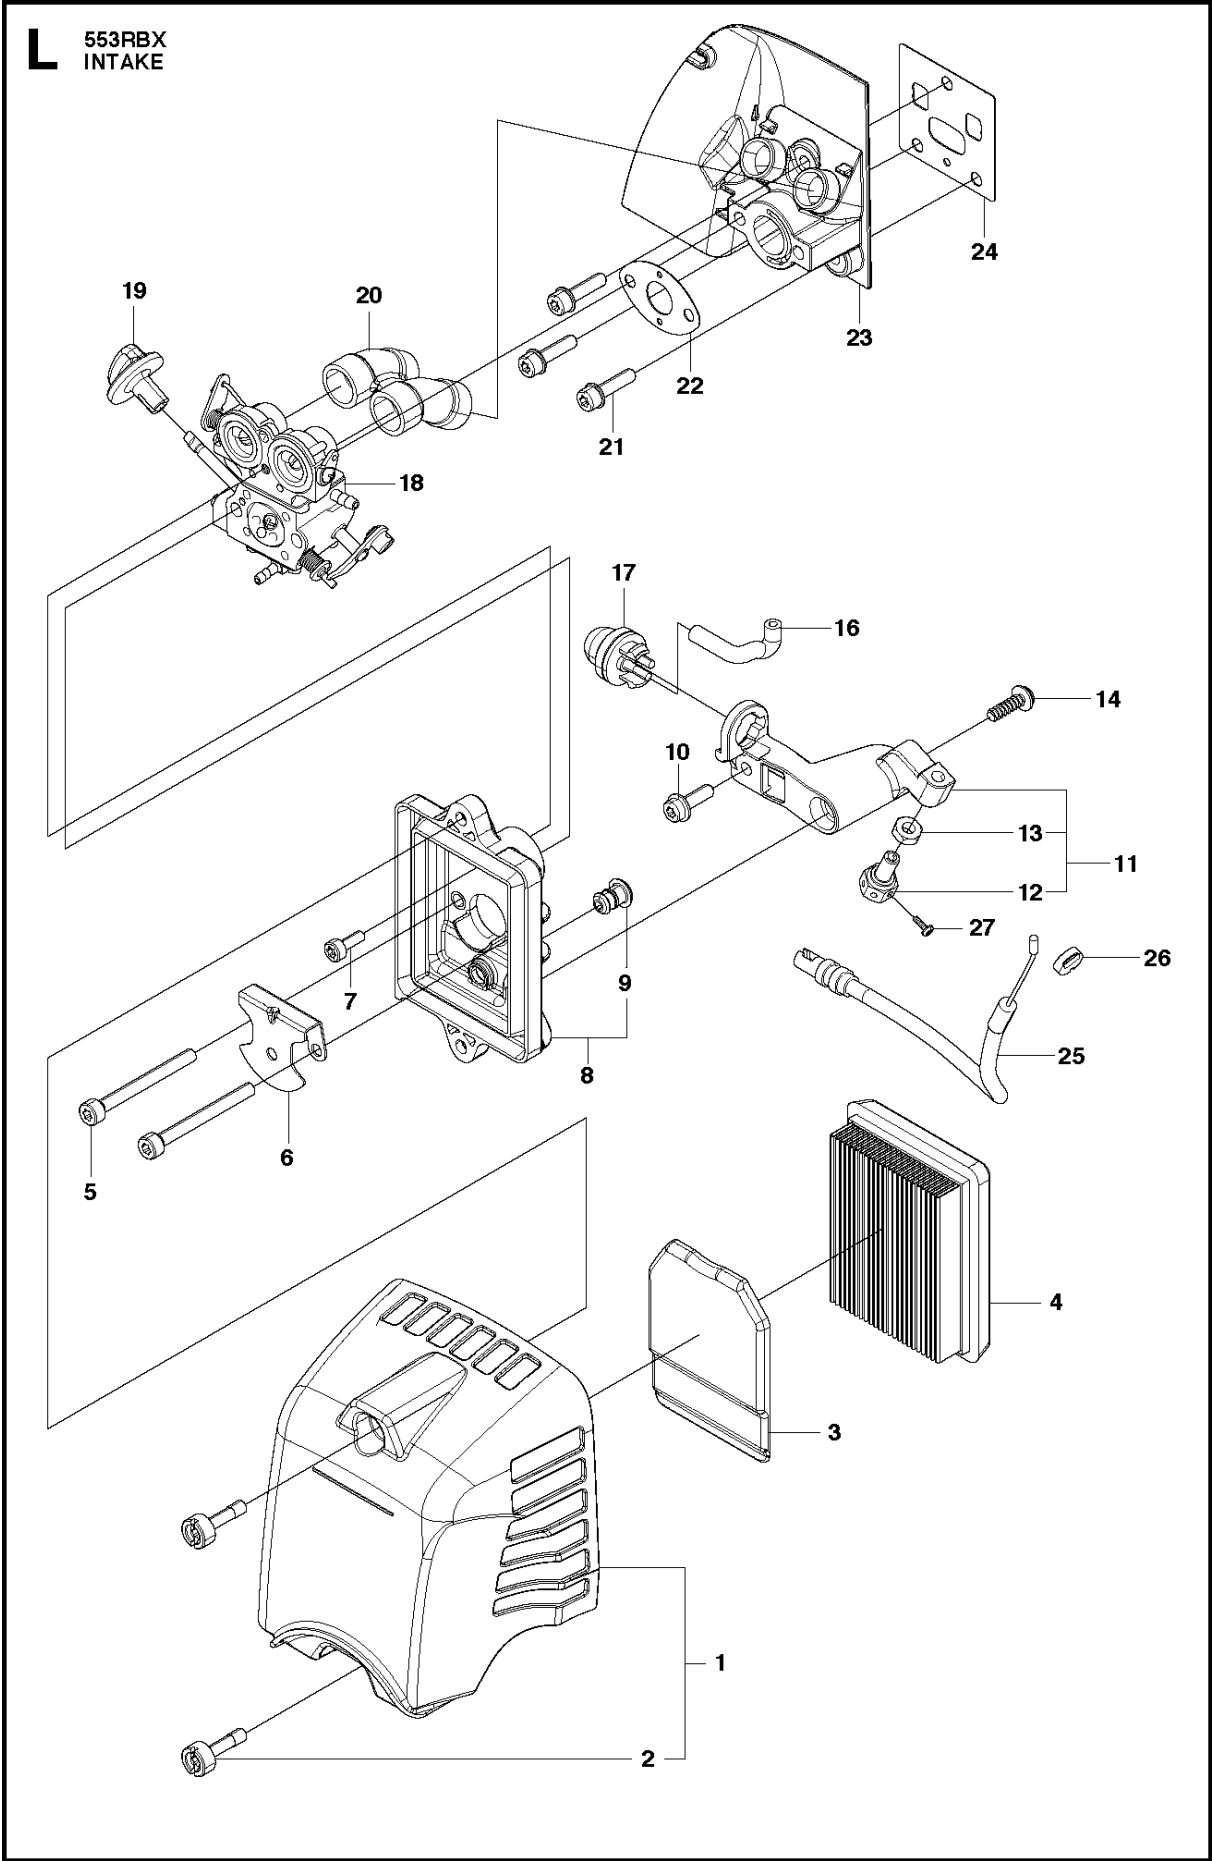

S 553RBX
ACCESSORIES

ACCESSORIES

553 RBX, 2018-06

Ref	Part No	Description	Remark	QTY	KIT
1	537 33 16-03	SPLASH GUARD		1	
2	537 39 63-03	SPLASH GUARD		1	1
3	503 21 68-25	SCREW IHSCFT		1	1,2
4	503 79 88-01	BLADE		1	1,2
5	544 12 45-01	RETAINER		1	1,2
6	537 38 72-01	SNAP LOCKING		4	1,2

A 553RBX
GEAR

GEARS

553 RBX, 2018-06

Ref	Part No	Description	Remark	QTY	KIT
1	528 81 83-01	GEAR HOUSING		1	
2	506 74 56-01	BOLT		1	
3	537 18 95-01	SCREW		1	24
4	528 81 85-01	BRACKET		1	24
5	521 86 20-01	BOLT		1	1
6	521 86 24-01	BOLT		1	1
7	528 81 80-01	PISTON		1	1
8	516 12 41-01	RING		1	1
9	516 12 79-01	BEARING		1	1
10	516 13 00-01	BEARING		1	1
11	506 60 99-01	RING		1	1
12	544 36 27-01	BOLT		1	1
13	505 17 02-01	BEARING		1	1
14	528 82 62-01	GEAR		1	1
15	528 81 59-01	SHAFT,GEAR		1	1
16	516 13 17-01	BALL BEARING		1	1
17	502 84 93-01	SNAP RING		1	1
18	521 52 22-01	SEAL		1	1
19	528 82 64-01	HOLDER		1	1
20	521 65 60-01	PLATE		1	1
21	511 58 38-01	HOLDER		1	1
22	502 29 11-01	BLADE NUT		1	1
23	575 67 73-01	LOCKWASHER		1	24
24	575 77 88-01	BRACKET		1	

CARBURETOR & AIR FILTER

553 RBX, 2018-06

Ref	Part No	Description	Remark	QTY	KIT
1	528 70 65-01	COVER		1	
2	521 51 54-01	SCREW		2	1
3	521 62 57-01	AIR FILTER		1	
4	521 64 21-01	AIR FILTER		1	
5	504 11 65-01	SCREW		2	
6	521 83 44-01	PLATE		1	
7	521 51 57-01	BOLT		1	
8	587 41 49-01	AIR FILTER HOLDER		1	
9	521 62 56-01	GROMMET		1	8
10	515 39 13-01	BOLT		1	
11	521 64 58-01	BRACKET		1	
12	505 30 82-01	SCREW-CABLE-ADJ		1	11
13	510 48 74-01	NUT		1	11
14	521 51 79-01	SCREW		1	11
16	580 48 75-01	TUBE		1	
17	513 78 93-01	PUMP		1	
18	586 34 66-01	CARBURETTOR		1	
19	521 64 17-01	KNOB		1	
20	521 64 15-01	PIPE		1	
21	505 04 04-01	BOLT		3	
22	521 63 52-01	GASKET		1	
23	580 76 26-01	INSULATOR		1	
24	521 63 50-01	GASKET		1	
25	521 52 84-01	JOINT		1	
26	513 35 24-01	HUB CAP		1	
27	505 30 83-01	SCREW		1	