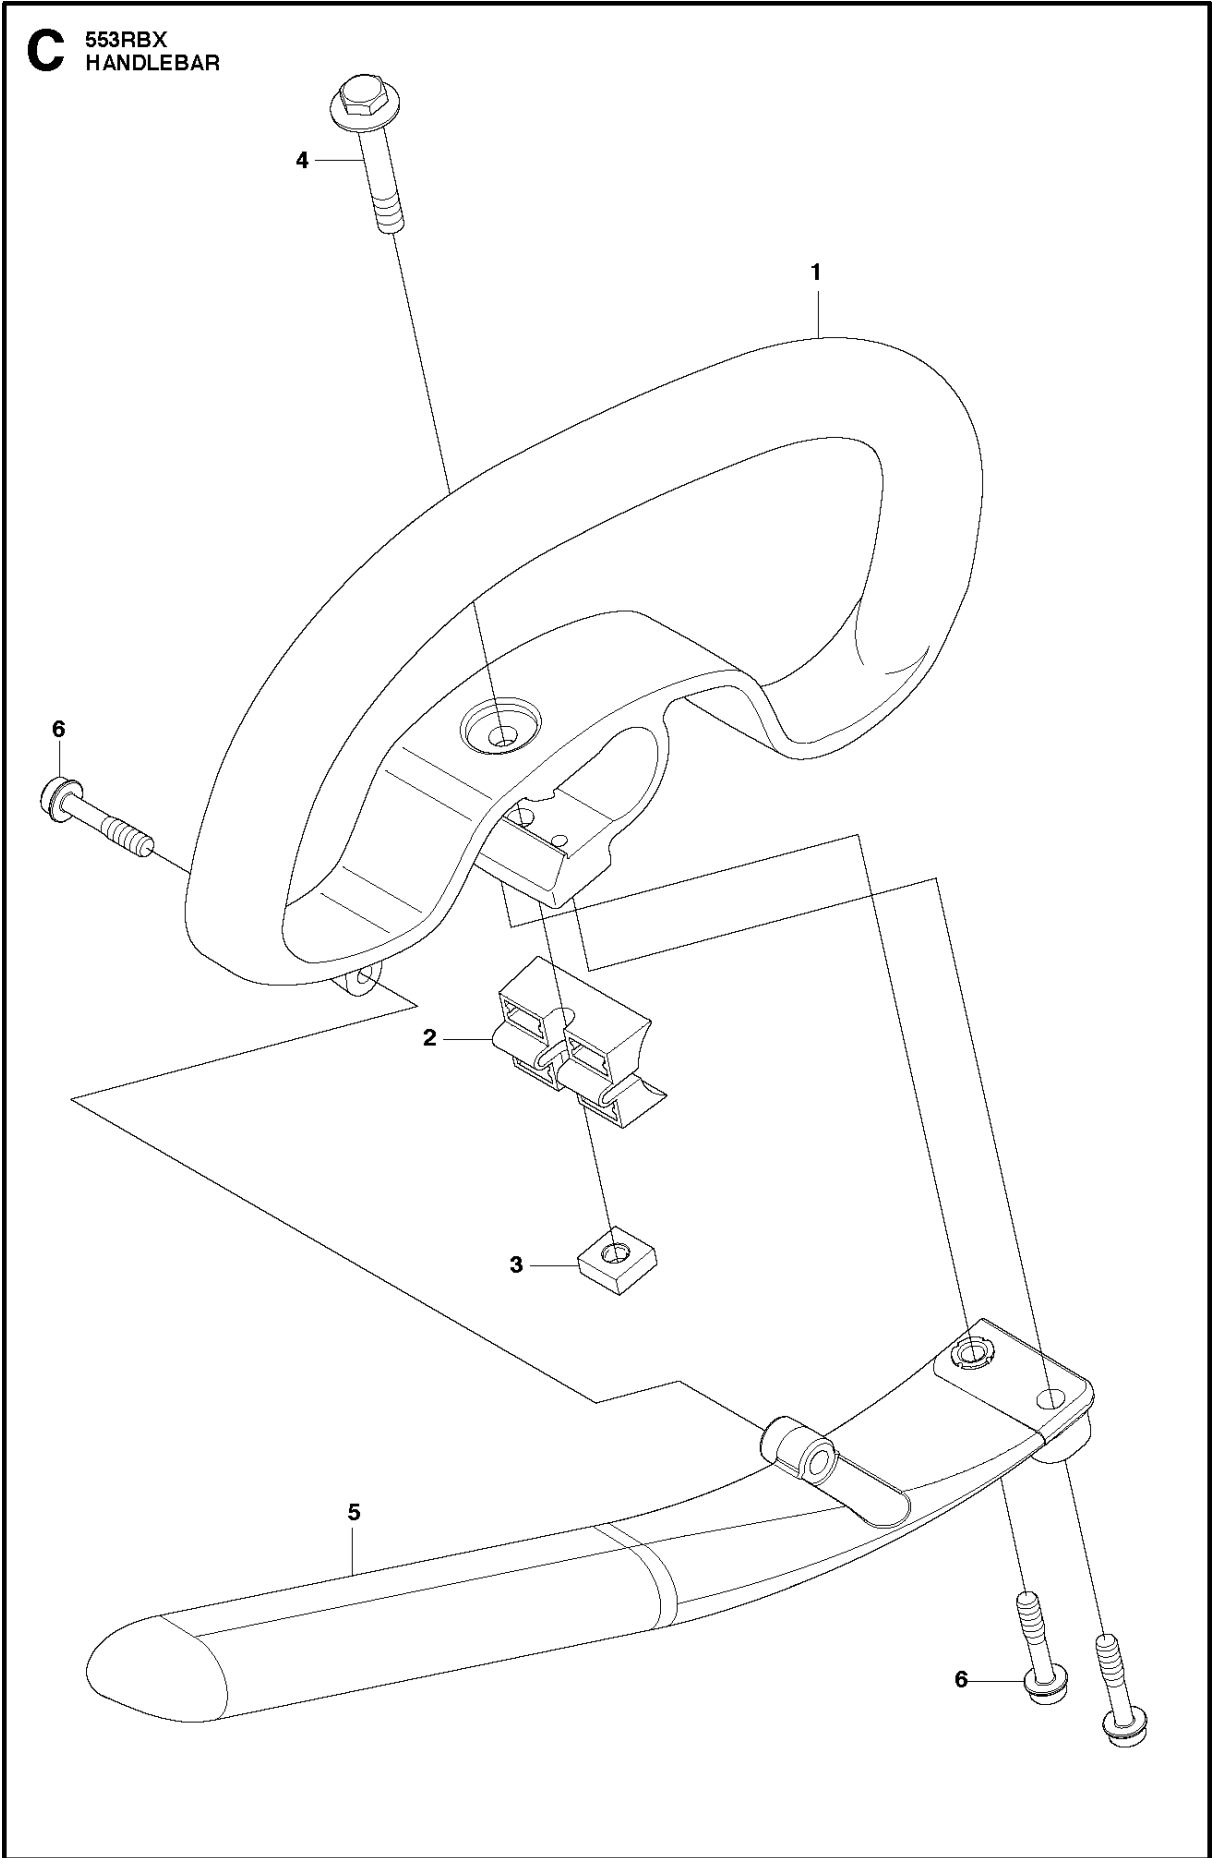

Ref	Part No	Description	Remark	QTY KIT
1	544 10 10-04	HANDLE.LOOP		1
2	544 10 11-01	BLOCK.SPACING		1
3	502 19 71-01	SQUARE NUT		1
4	529 26 84-01	BOLT		1
5	503 99 78-04	HANDLE		1
6	574 18 15-01	SCREW IHSCFTO		3