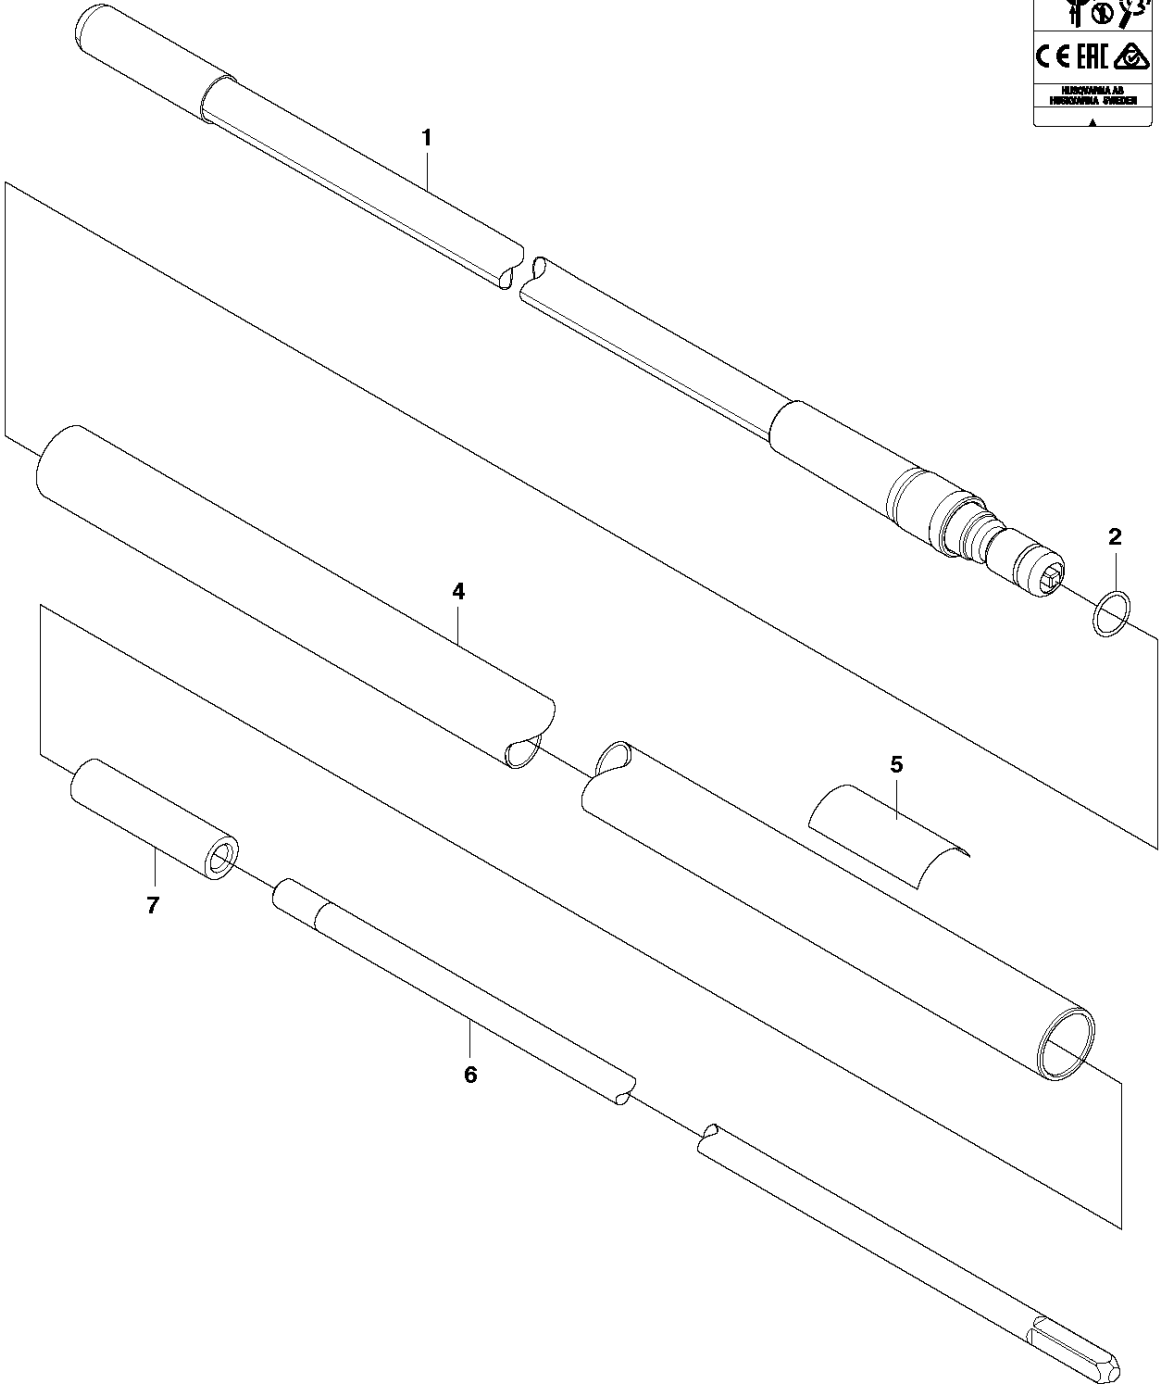

N 553RBX
CRANKSHAFT

CRANKSHAFT

553 RBX, 2018-06

Ref	Part No	Description	Remark	QTY KIT
1	521 63 63-01	SHAFT-COMP		1
2	521 52 11-01	BALL BEARING		2
3	506 68 94-01	KEY		1

STARTER

553 RBX, 2018-06

Ref	Part No	Description	Remark	QTY	KIT
1	521 64 80-01	PULLEY ASSY		1	
2	513 16 77-01	E-RING		2	1
3	521 63 84-01	SPRING		2	1
4	522 65 11-01	RATCHET		2	1
5	525 43 20-01	STARTER ASSY		1	
6	522 65 41-01	SCREW		1	5
7	522 65 15-01	PLATE CAM		1	5
8	521 63 80-01	SPRING		1	5
9	521 64 81-01	REEL		1	5
10	521 63 77-01	ROPE		1	5
11	521 63 74-01	SPRING		1	5
12	521 61 79-01	KNOB		1	5
13	506 74 56-01	BOLT		4	
14	579 63 70-01	DECAL		1	

E 553RBX
CLUTCH

CLUTCH

553 RBX, 2018-06

Ref	Part No	Description	Remark	QTY	KIT
1	576 20 36-01	HOUSING ASSY		1	
3	529 26 98-01	BEARING		1	1
4	506 60 99-01	RING		1	1
5	521 60 23-01	STOPPER-COMP		1	1
6	591 44 36-01	DRUM		1	1
7	516 12 41-01	RING		1	1
8	523 01 90-01	BOLT		4	
9	515 39 13-01	BOLT		4	
10	525 43 18-01	COVER		1	
11	505 29 78-01	SCREW		2	
12	505 29 81-01	WASHER		2	
13	521 63 64-01	SHOE		1	
14	505 29 80-01	WASHER		2	

B 553RBX
TUBE & SHAFT

TUBE & SHAFT

553 RBX, 2018-06

Ref	Part No	Description	Remark	QTY KIT
1	574 50 94-01	SHAFT FLEXIBLE		1
2	516 13 65-01	O-RING		1
4	574 50 85-01	PIPE ASSY		1
5	587 22 84-01	LABEL		1
6	574 50 89-01	SHAFT		1
7	574 50 90-01	SHAFT EXTENSION		1