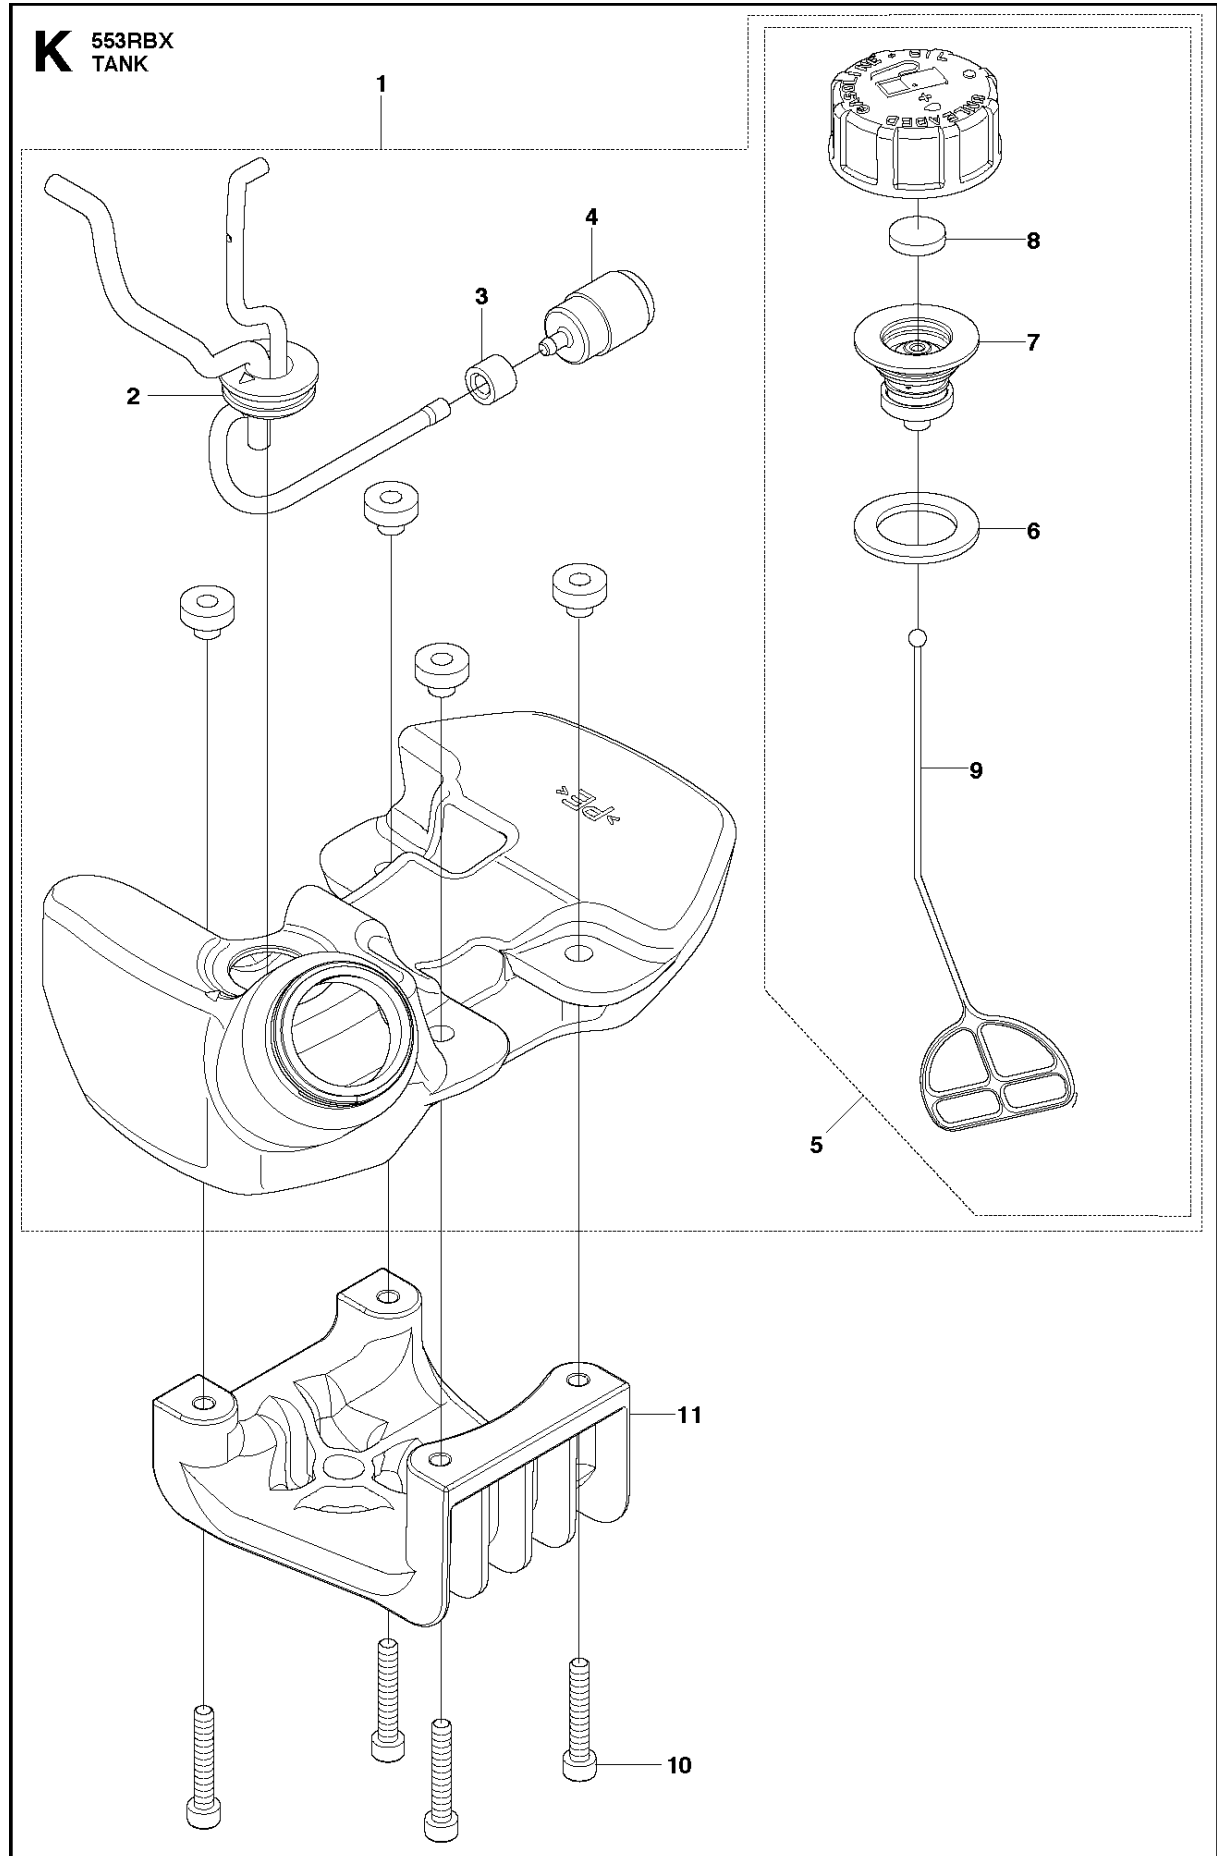

THROTTLE CONTROLS

553 RBX, 2018-06

Ref	Part No	Description	Remark	QTY	KIT
1	574 73 51-03	GRIP		1	
2	504 11 43-01	SCREW		2	1
3	521 66 77-01	ABSORBER		4	1
4	529 25 87-01	HOLDER		1	1
5	574 50 93-01	GUARD		1	1
6	521 85 16-01	SWITCH		1	1
7	593 04 42-01	LEVER		1	1
8	521 66 72-01	SPRING		1	1
9	573 97 71-01	LEVER		1	1
10	511 59 18-01	SPRING		1	1
11	529 25 92-01	LEVER,JOINT		1	1
12	521 51 79-01	SCREW		4	1
13	584 83 96-02	GRIP		1	1
15	521 52 58-01	CORD		2	
16	574 27 05-01	CABLE		1	
17	521 52 47-01	TUBE		1	
18	521 52 86-01	JOINT		1	
19	574 50 92-01	COVER		1	1
20	574 50 91-01	CLAMP		1	1
21	521 51 52-01	SCREW		1	1
22	506 68 90-01	BOLT		1	1
23	521 53 93-01	CLAMP		3	1