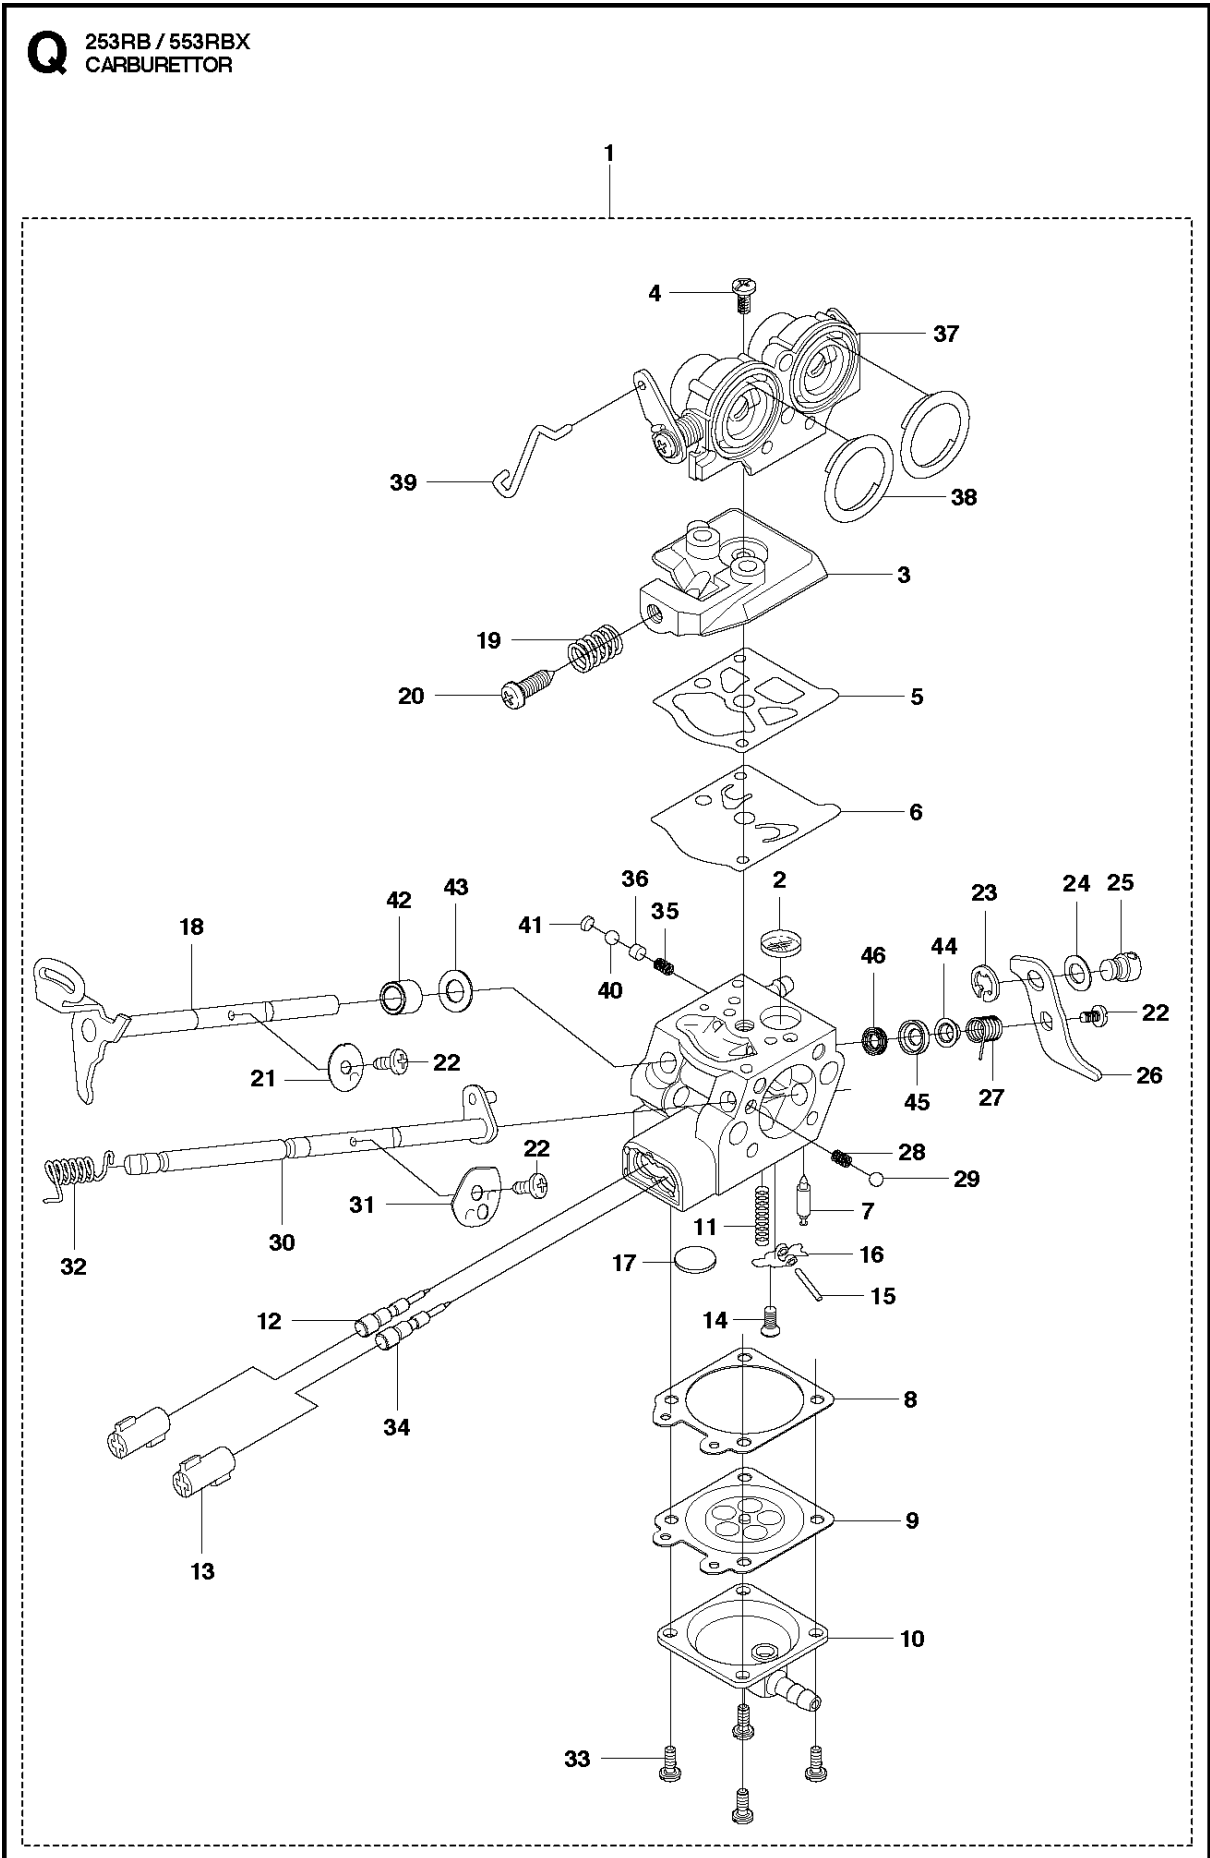

Q 253RB / 553RBX
CARBURETTOR

CARBURETOR

553 RBX, 2018-06

Ref	Part No	Description	Remark	QTY	KIT
1	586 34 66-01	CARBURETTOR		1	
2	520 95 70-01	SCREEN		1	1
3	521 63 98-01	COVER		1	1
4	521 64 00-01	SCREW		1	1
5	520 95 48-01	GASKET		1	1
6	520 95 49-01	DIAPHRAGM		1	1
7	521 08 54-01	VALVE.INLET		1	1
8	516 97 21-01	GASKET		1	1
9	505 30 68-01	DIAPHRAGM		1	1
10	521 63 97-01	COVER		1	1
11	513 29 07-01	SPRING		1	1
12	511 47 99-01	NEEDLE		1	1
13	521 11 69-01	HUB CAP		2	1
14	520 97 73-01	SCREW		1	1
15	520 97 74-01	PIN		1	1
16	520 97 72-01	LEVER		1	1
17	516 34 29-01	PLUG		1	1
18	586 45 15-01	SHAFT		1	1
19	513 22 56-01	SPRING		1	1
20	513 19 29-01	SCREW		1	1
21	511 47 02-01	VALVE		1	1
22	520 75 98-01	SCREW		3	1
23	506 73 86-01	RETAINER RING		1	1
24	516 52 42-01	WASHER		1	1
25	513 40 08-01	SWIVEL		1	1
26	521 64 55-01	LEVER		1	1
27	586 45 16-01	SPRING		1	1
28	574 79 34-01	SPRING		1	1
29	514 24 26-01	BALL		1	1
30	521 64 51-01	SHAFT ASSY		1	1
31	522 64 95-01	VALVE		1	1
32	514 24 36-01	SPRING		1	1
33	520 97 88-01	SCREW ASSY		4	1
34	516 93 58-01	NEEDLE		1	1
35	505 05 79-01	SPRING		1	1
36	516 93 59-01	PISTON		1	1
37	521 64 09-01	BODY		1	1
38	522 64 94-01	RING		2	1
39	578 91 32-01	ROD		1	1
40	516 93 60-01	BALL		1	1
41	525 55 50-01	PLUG		1	1
42	586 45 17-01	SPACER		1	1
43	586 45 18-01	WASHER		1	1
44	586 45 19-01	BUSHING		1	1
45	586 45 20-01	BUSHING		1	1
46	586 45 21-01	SEAL		1	1