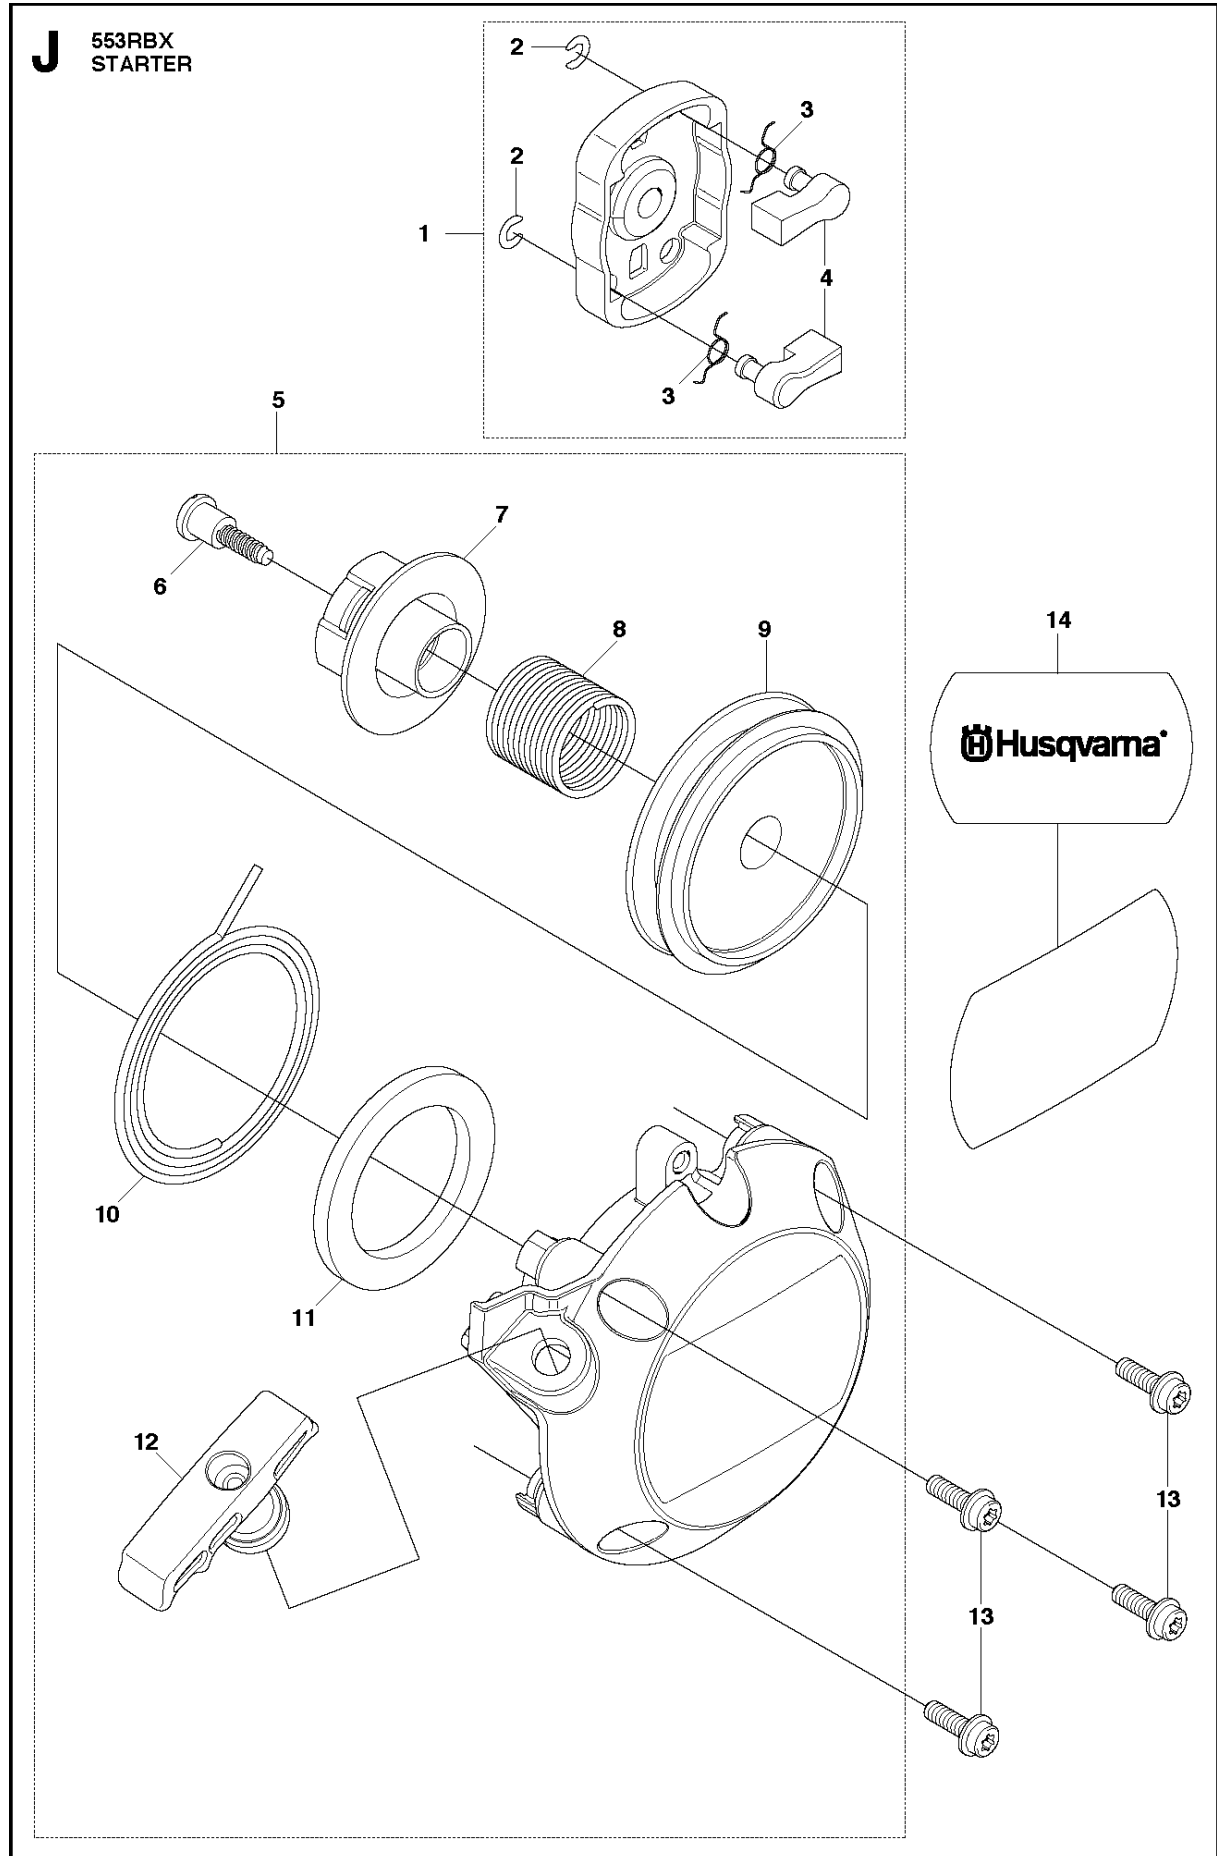

N 553RBX
CRANKSHAFT

CRANKSHAFT

553 RBX, 2018-06

Ref	Part No	Description	Remark	QTY KIT
1	521 63 63-01	SHAFT-COMP		1
2	521 52 11-01	BALL BEARING		2
3	506 68 94-01	KEY		1

STARTER

553 RBX, 2018-06

Ref	Part No	Description	Remark	QTY	KIT
1	521 64 80-01	PULLEY ASSY		1	
2	513 16 77-01	E-RING		2	1
3	521 63 84-01	SPRING		2	1
4	522 65 11-01	RATCHET		2	1
5	525 43 20-01	STARTER ASSY		1	
6	522 65 41-01	SCREW		1	5
7	522 65 15-01	PLATE CAM		1	5
8	521 63 80-01	SPRING		1	5
9	521 64 81-01	REEL		1	5
10	521 63 77-01	ROPE		1	5
11	521 63 74-01	SPRING		1	5
12	521 61 79-01	KNOB		1	5
13	506 74 56-01	BOLT		4	
14	579 63 70-01	DECAL		1	