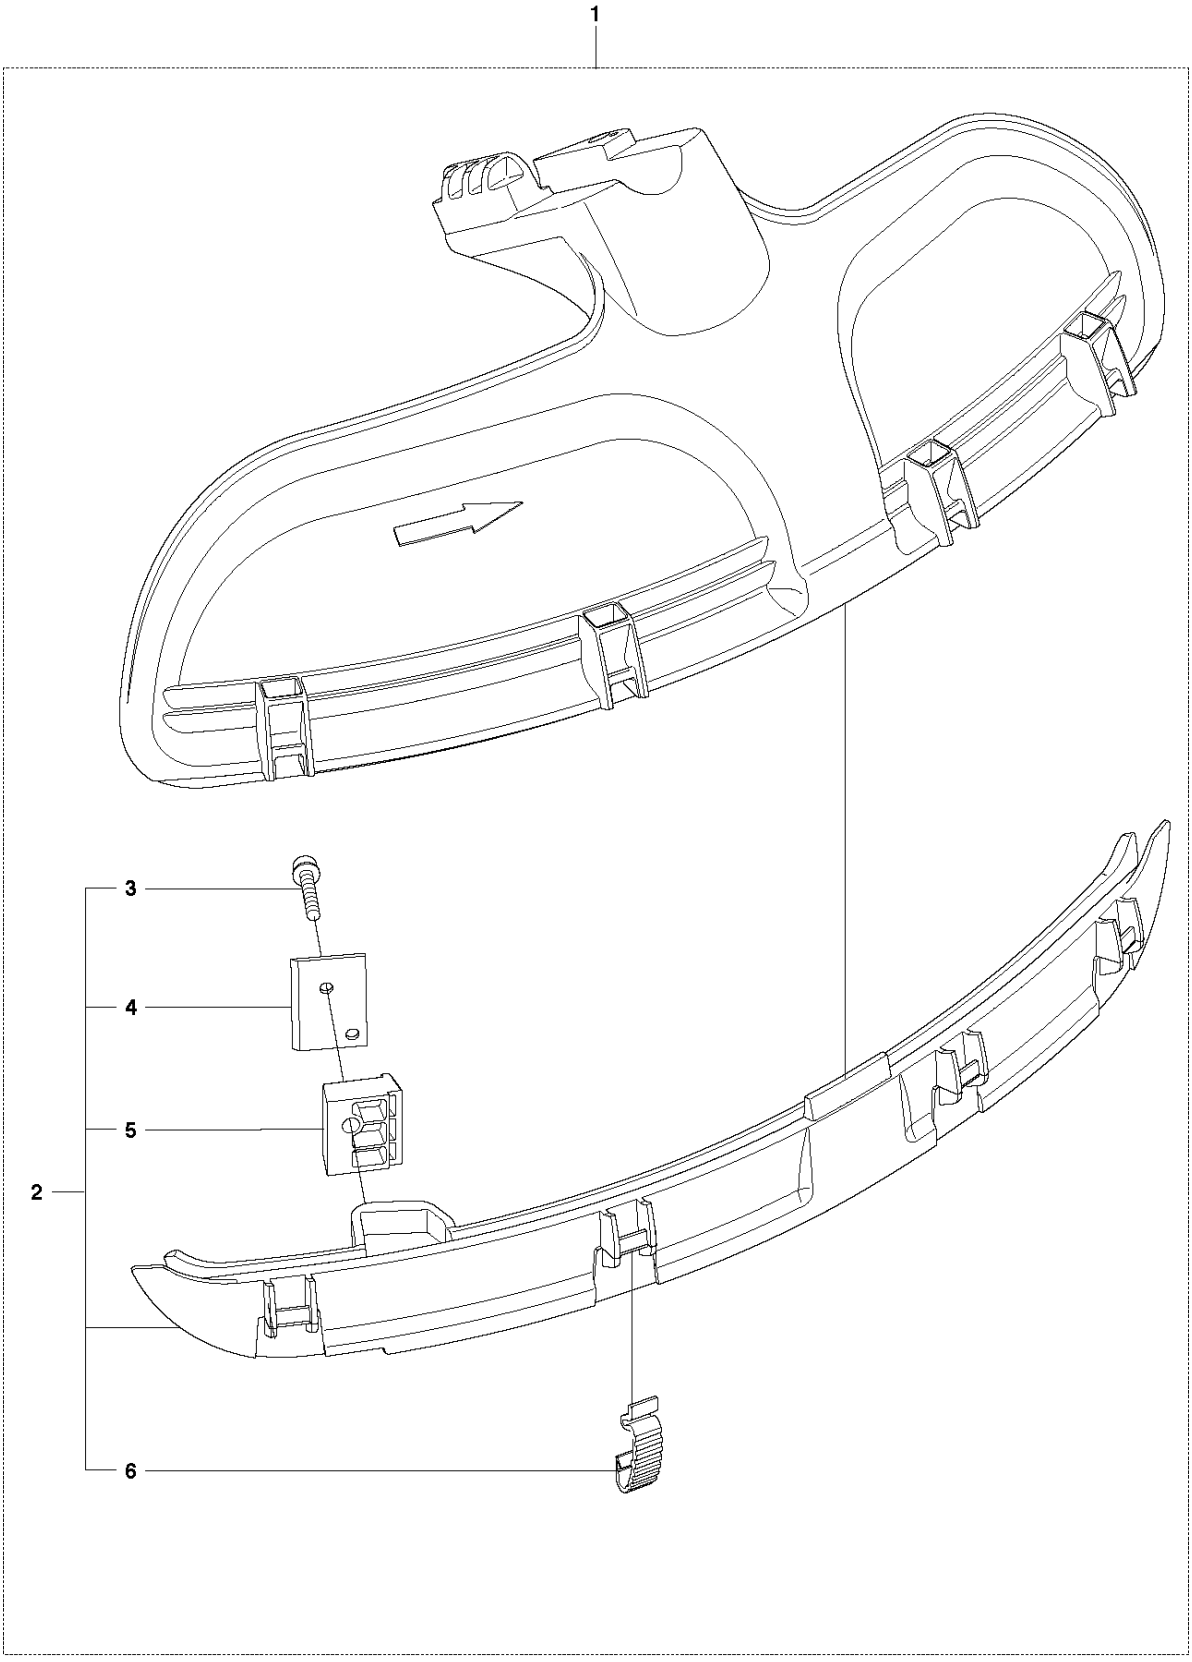

SPARE PARTS LIST

BRUSHCUTTERS/CLEARING SAWS

553 RBX, 2018-06

CYLINDER COVER

553 RBX, 2018-06

Ref	Part No	Description	Remark	QTY KIT
1	510 17 32-01	CYLINDER COVER		1
2	579 63 71-01	DECAL		1
3	521 51 59-01	BOLT		2
4	521 86 36-01	SCREW		2

S 553RBX
ACCESSORIES

ACCESSORIES

553 RBX, 2018-06

Ref	Part No	Description	Remark	QTY	KIT
1	537 33 16-03	SPLASH GUARD		1	
2	537 39 63-03	SPLASH GUARD		1	1
3	503 21 68-25	SCREW IHSCFT		1	1,2
4	503 79 88-01	BLADE		1	1,2
5	544 12 45-01	RETAINER		1	1,2
6	537 38 72-01	SNAP LOCKING		4	1,2

A 553RBX
GEAR

GEARS

553 RBX, 2018-06

Ref	Part No	Description	Remark	QTY	KIT
1	528 81 83-01	GEAR HOUSING		1	
2	506 74 56-01	BOLT		1	
3	537 18 95-01	SCREW		1	24
4	528 81 85-01	BRACKET		1	24
5	521 86 20-01	BOLT		1	1
6	521 86 24-01	BOLT		1	1
7	528 81 80-01	PISTON		1	1
8	516 12 41-01	RING		1	1
9	516 12 79-01	BEARING		1	1
10	516 13 00-01	BEARING		1	1
11	506 60 99-01	RING		1	1
12	544 36 27-01	BOLT		1	1
13	505 17 02-01	BEARING		1	1
14	528 82 62-01	GEAR		1	1
15	528 81 59-01	SHAFT,GEAR		1	1
16	516 13 17-01	BALL BEARING		1	1
17	502 84 93-01	SNAP RING		1	1
18	521 52 22-01	SEAL		1	1
19	528 82 64-01	HOLDER		1	1
20	521 65 60-01	PLATE		1	1
21	511 58 38-01	HOLDER		1	1
22	502 29 11-01	BLADE NUT		1	1
23	575 67 73-01	LOCKWASHER		1	24
24	575 77 88-01	BRACKET		1	