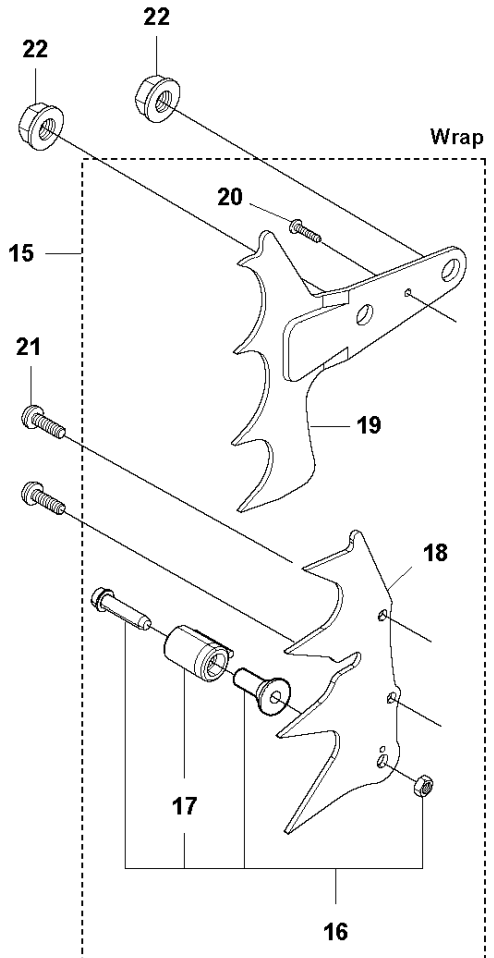

L 565
IGNITION SYSTEM

IGNITION SYSTEM

565 2018-10

Ref	Part No	Description	Remark	QTY	KIT
1	590 28 12-01	FLYWHEEL ASSY	565	1	
2	590 28 13-01	PAWL	Kit	1	1
3	503 22 04-01	NUT		1	
4	582 10 50-01	IGNITION MODULE ASSY		1	
5	590 29 88-01	SPARK PLUG CAP		1	4
6	579 45 18-01	WIRE HOLDER		1	4
7	525 82 49-02	SCREW ITXSCM		2	

M 565
STARTER

STARTER

565 2018-10

Ref	Part No	Description	Remark	QTY	KIT
1	575 52 76-02	STARTER HOUSING		1	
2	505 15 79-02	SPRING CASSETTE ASSY		1	1
3	525 88 74-01	SCREW CITXPANT		2	1
4	505 15 81-01	STARTER PULLEY ASSY		1	1
5	576 35 66-01	SCREW ITXSCT		1	1
6	505 30 51-25	STARTER CORD		1	1
7	537 23 25-01	STARTER HANDLE		1	1
8	525 82 45-01	SCREW CITXPANMO		4	1
9	575 52 58-01	STARTER HOUSING		1	1
10	537 28 32-01	REINFORCEMENT SLEEVE		1	1
11	575 39 64-03	DECAL		1	
12	575 52 52-01	BAFFLE		1	

N 565
ACCESSORIES

WINTER KIT 565

ACCESSORIES

565 2018-10

Ref	Part No	Description	Remark	QTY	KIT
1	503 55 85-13	TOOL		1	
2	501 69 17-01	COMBINATION WRENCH		1	1
3	575 88 07-01	WRENCH		1	1
4	583 89 71-01	DIAGNOSTIC TOOL KIT		1	
5	576 18 34-01	CABLE ASSY	Diagnostic cable 14Mhz	1	4
6	576 95 22-01	CABLE ASSY	Diagnostic cable 8Mhz	1	4
7	575 52 75-01	WINTER KIT		1	
8	576 16 26-01	WINTER COVER		1	7
9	503 21 70-16	SCREW CCRPANT		2	7
10	740 42 01-00	O-RING		2	7
11	590 26 10-01	SPIKE	Std	1	
12	575 23 65-01	SPIKE		1	11
13	503 22 24-01	LOCK NUT		2	11
14	525 75 52-02	SCREW ITXSCFM		2	11
15	589 77 21-01	SPIKE	Wrap	1	
16	589 77 13-01	CHAIN CATCHER		1	15
17	537 02 44-01	WEAR PROTECTION		1	16
18	537 01 72-01	SPIKE		1	15
19	503 92 27-01	SPIKE		1	15
20	525 88 74-02	SCREW CITXPANT		1	15
21	525 82 49-02	SCREW ITXSCM		2	
22	503 22 00-01	HEXAGON NUT		2	