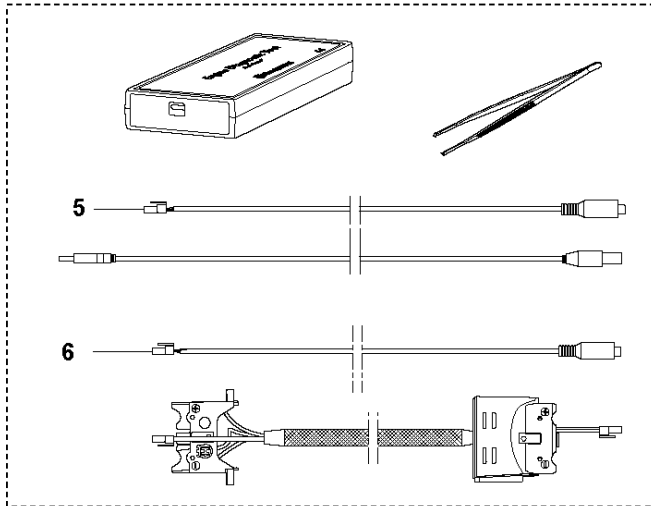

M 565
STARTER

STARTER

565 2018-10

Ref	Part No	Description	Remark	QTY	KIT
1	575 52 76-02	STARTER HOUSING		1	
2	505 15 79-02	SPRING CASSETTE ASSY		1	1
3	525 88 74-01	SCREW CITXPANT		2	1
4	505 15 81-01	STARTER PULLEY ASSY		1	1
5	576 35 66-01	SCREW ITXSCT		1	1
6	505 30 51-25	STARTER CORD		1	1
7	537 23 25-01	STARTER HANDLE		1	1
8	525 82 45-01	SCREW CITXPANMO		4	1
9	575 52 58-01	STARTER HOUSING		1	1
10	537 28 32-01	REINFORCEMENT SLEEVE		1	1
11	575 39 64-03	DECAL		1	
12	575 52 52-01	BAFFLE		1	

N 565
ACCESSORIES

WINTER KIT 565

ACCESSORIES

565 2018-10

Ref	Part No	Description	Remark	QTY	KIT
1	503 55 85-13	TOOL		1	
2	501 69 17-01	COMBINATION WRENCH		1	1
3	575 88 07-01	WRENCH		1	1
4	583 89 71-01	DIAGNOSTIC TOOL KIT		1	
5	576 18 34-01	CABLE ASSY	Diagnostic cable 14Mhz	1	4
6	576 95 22-01	CABLE ASSY	Diagnostic cable 8Mhz	1	4
7	575 52 75-01	WINTER KIT		1	
8	576 16 26-01	WINTER COVER		1	7
9	503 21 70-16	SCREW CCRPANT		2	7
10	740 42 01-00	O-RING		2	7
11	590 26 10-01	SPIKE	Std	1	
12	575 23 65-01	SPIKE		1	11
13	503 22 24-01	LOCK NUT		2	11
14	525 75 52-02	SCREW ITXSCFM		2	11
15	589 77 21-01	SPIKE	Wrap	1	
16	589 77 13-01	CHAIN CATCHER		1	15
17	537 02 44-01	WEAR PROTECTION		1	16
18	537 01 72-01	SPIKE		1	15
19	503 92 27-01	SPIKE		1	15
20	525 88 74-02	SCREW CITXPANT		1	15
21	525 82 49-02	SCREW ITXSCM		2	
22	503 22 00-01	HEXAGON NUT		2	