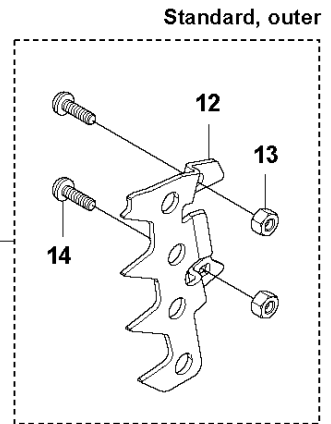

L 565
IGNITION SYSTEM

IGNITION SYSTEM

565 2018-10

Ref	Part No	Description	Remark	QTY	KIT
1	590 28 12-01	FLYWHEEL ASSY	565	1	
2	590 28 13-01	PAWL	Kit	1	1
3	503 22 04-01	NUT		1	
4	582 10 50-01	IGNITION MODULE ASSY		1	
5	590 29 88-01	SPARK PLUG CAP		1	4
6	579 45 18-01	WIRE HOLDER		1	4
7	525 82 49-02	SCREW ITXSCM		2	

M 565
STARTER

STARTER

565 2018-10

Ref	Part No	Description	Remark	QTY	KIT
1	575 52 76-02	STARTER HOUSING		1	
2	505 15 79-02	SPRING CASSETTE ASSY		1	1
3	525 88 74-01	SCREW CITXPANT		2	1
4	505 15 81-01	STARTER PULLEY ASSY		1	1
5	576 35 66-01	SCREW ITXSCT		1	1
6	505 30 51-25	STARTER CORD		1	1
7	537 23 25-01	STARTER HANDLE		1	1
8	525 82 45-01	SCREW CITXPANMO		4	1
9	575 52 58-01	STARTER HOUSING		1	1
10	537 28 32-01	REINFORCEMENT SLEEVE		1	1
11	575 39 64-03	DECAL		1	
12	575 52 52-01	BAFFLE		1	

N 565
ACCESSORIES

WINTER KIT 565

ACCESSORIES

565 2018-10

Ref	Part No	Description	Remark	QTY	KIT
1	503 55 85-13	TOOL		1	
2	501 69 17-01	COMBINATION WRENCH		1	1
3	575 88 07-01	WRENCH		1	1
4	583 89 71-01	DIAGNOSTIC TOOL KIT		1	
5	576 18 34-01	CABLE ASSY	Diagnostic cable 14Mhz	1	4
6	576 95 22-01	CABLE ASSY	Diagnostic cable 8Mhz	1	4
7	575 52 75-01	WINTER KIT		1	
8	576 16 26-01	WINTER COVER		1	7
9	503 21 70-16	SCREW CCRPANT		2	7
10	740 42 01-00	O-RING		2	7
11	590 26 10-01	SPIKE	Std	1	
12	575 23 65-01	SPIKE		1	11
13	503 22 24-01	LOCK NUT		2	11
14	525 75 52-02	SCREW ITXSCFM		2	11
15	589 77 21-01	SPIKE	Wrap	1	
16	589 77 13-01	CHAIN CATCHER		1	15
17	537 02 44-01	WEAR PROTECTION		1	16
18	537 01 72-01	SPIKE		1	15
19	503 92 27-01	SPIKE		1	15
20	525 88 74-02	SCREW CITXPANT		1	15
21	525 82 49-02	SCREW ITXSCM		2	
22	503 22 00-01	HEXAGON NUT		2	