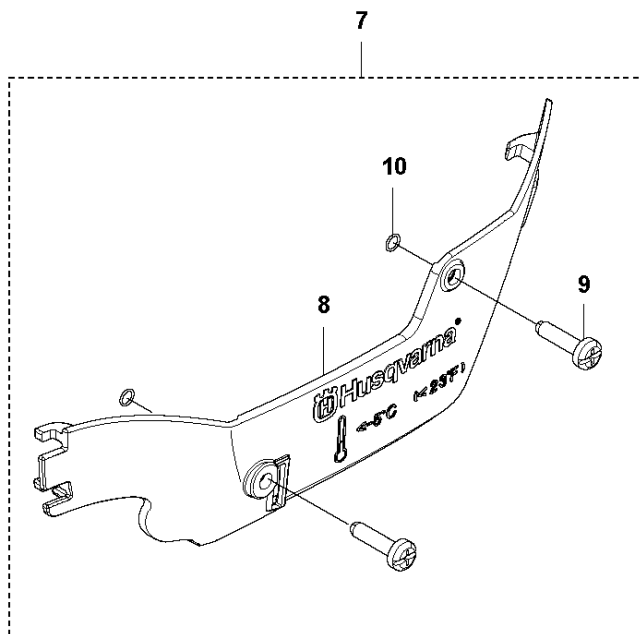

WINTER KIT 572XP