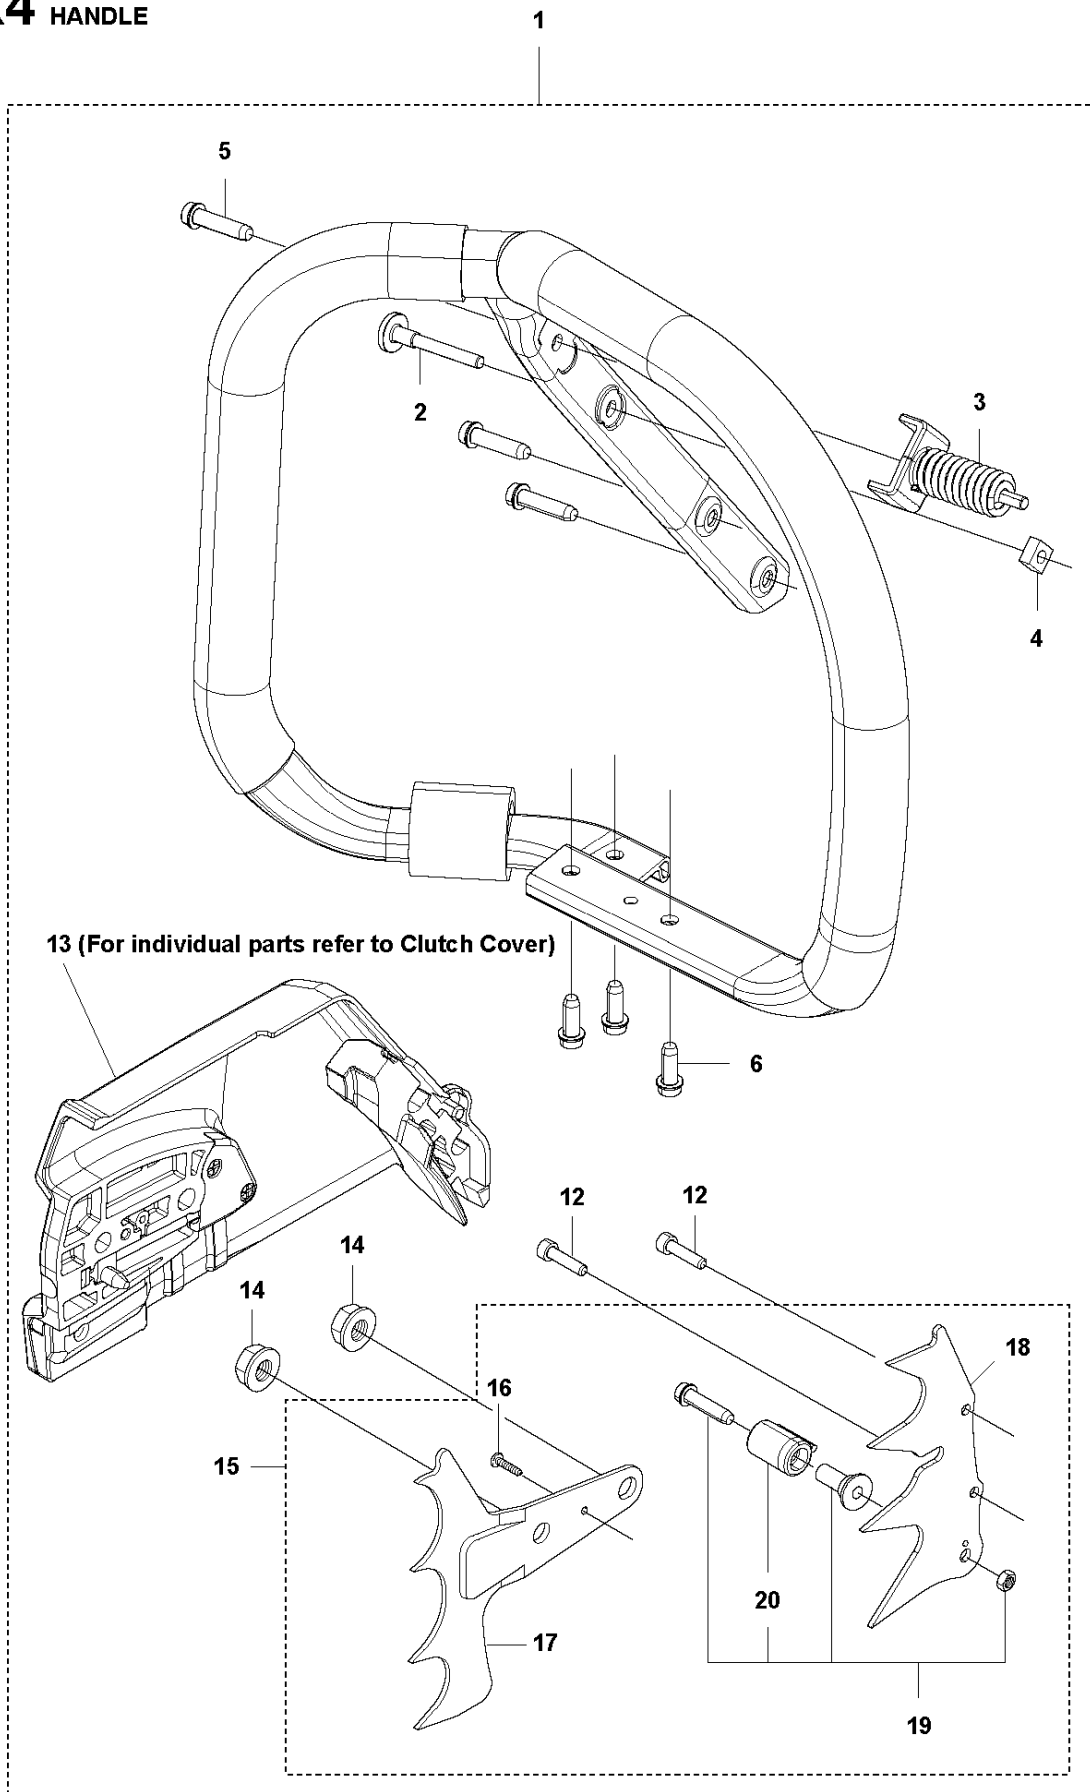

K4 572 XP WRAP
HANDLE

HANDLE

572 XP/XPG 2018-10

Ref	Part No	Description	Remark	QTY	KIT
1	579 50 40-01	FRONT HANDLE ASSY		1	
2	504 06 45-01	SCREW ITXPANM		1	1
3	575 01 53-01	ANTIVIBRATION ELEMENT			1
3	575 01 53-03	ANTIVIBRATION ELEMENT	Hard	1	
4	503 22 66-01	SQUARE NUT		1	1
5	525 79 81-03	SCREW ITXSCFT		3	1
6	525 75 51-01	SCREW ITXSCFM		3	1
12	525 82 49-02	SCREW ITXSCM		2	1
13	537 33 10-05	CLUTCH COVER ASSY		1	1
14	503 22 00-01	HEXAGON NUT		2	1
15	589 77 21-01	SPIKE		1	1
16	526 22 18-01	SCREW CITXPANT		1	15
17	503 92 27-01	SPIKE		1	15
18	537 01 72-01	SPIKE		1	15
19	589 77 13-01	CHAIN CATCHER		1	15
20	537 02 44-01	WEAR PROTECTION		1	19