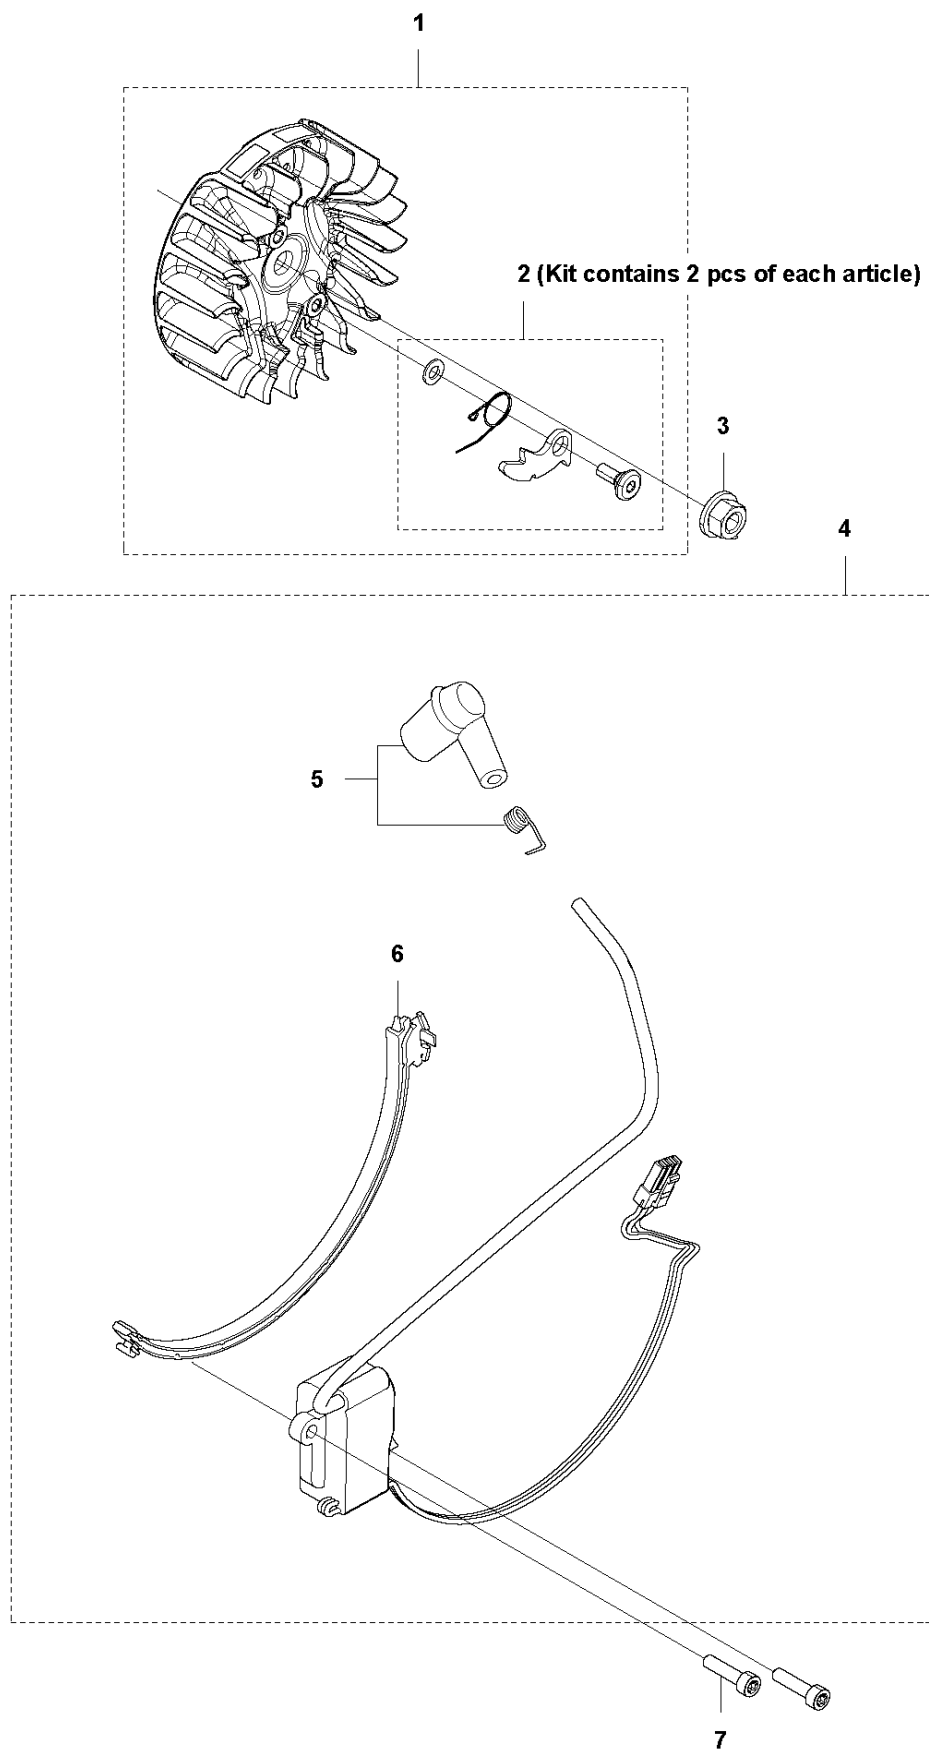

L 572 XP
IGNITION SYSTEM

IGNITION SYSTEM

572 XP/XPG 2018-10

Ref	Part No	Description	Remark	QTY	KIT
1	590 28 12-01	FLYWHEEL ASSY	H572 XP	1	
1	590 28 12-02	FLYWHEEL ASSY	H572 XPG	1	
2	590 28 13-01	PAWL	Kit	1	1
3	503 22 04-01	NUT		1	
4	588 19 31-01	IGNITION MODULE ASSY		1	
5	590 29 88-01	SPARK PLUG CAP		1	4
6	579 45 18-01	WIRE HOLDER		1	4
7	525 82 49-02	SCREW ITXSCM		2