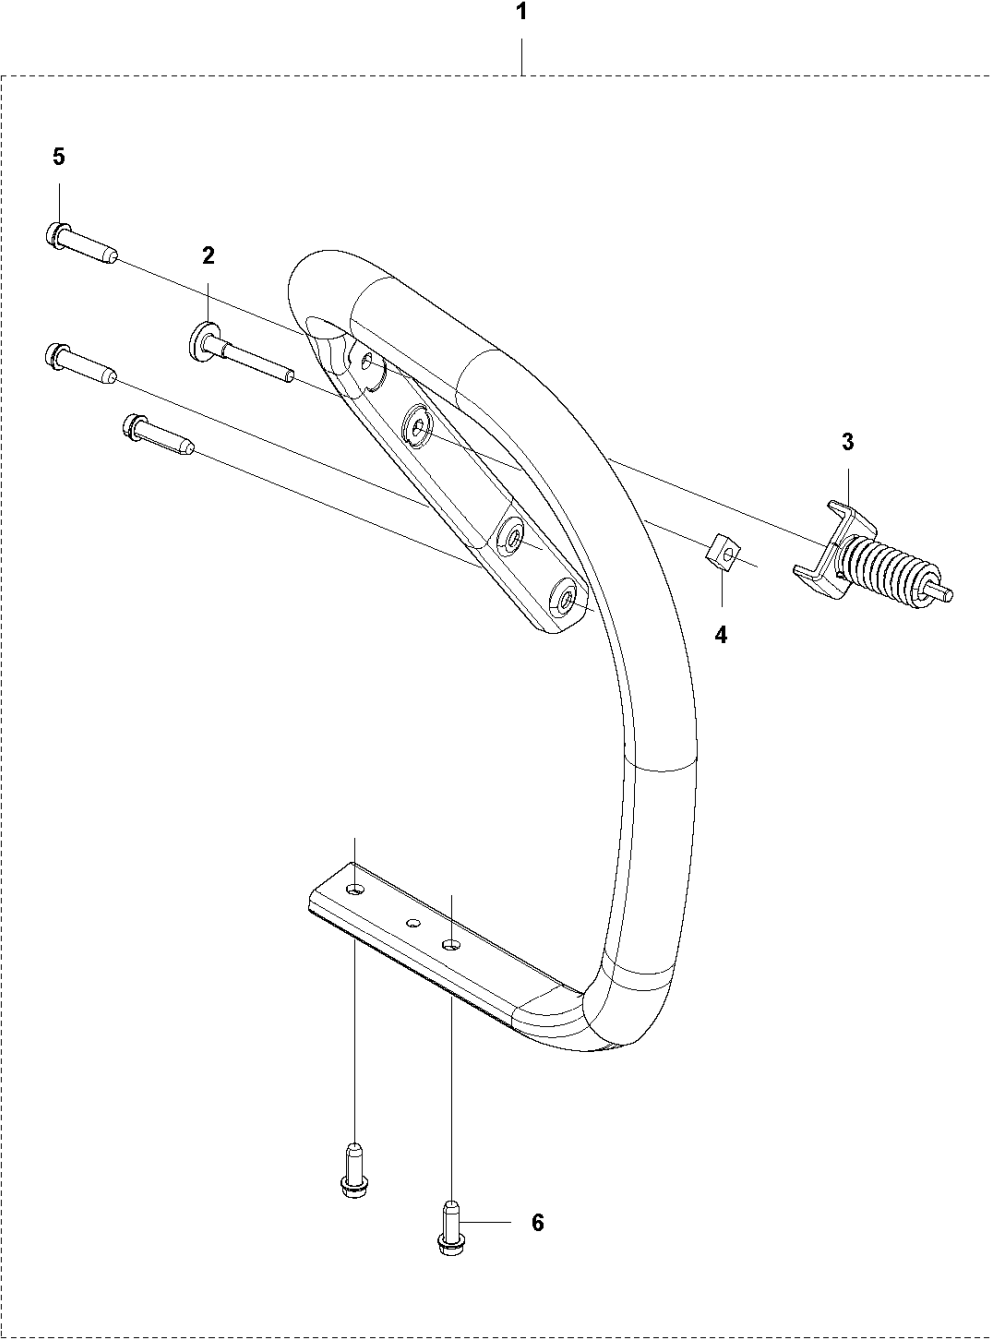

K1 572 XP
HANDLE

HANDLE

572 XP/XPG 2018-10

Ref	Part No	Description	Remark	QTY	KIT
1	579 48 43-01	FRONT HANDLE ASSY		1	
2	504 06 45-01	SCREW ITXPANM		1	1
3	575 01 53-01	ANTIVIBRATION ELEMENT		1	1
3	575 01 53-03	ANTIVIBRATION ELEMENT	Hard		
4	503 22 66-01	SQUARE NUT		1	1
5	525 79 81-03	SCREW ITXSCFT		3	1
6	525 75 51-01	SCREW ITXSCFM		2	1