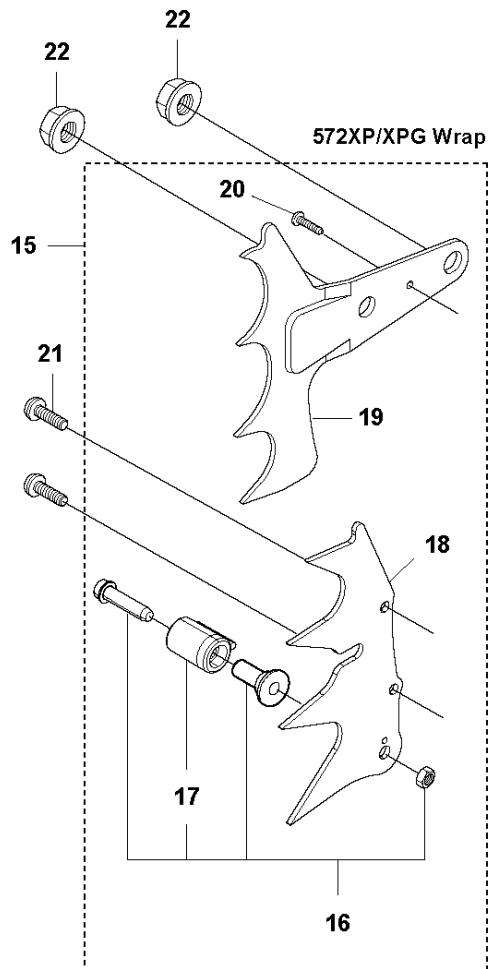

Q 572 XP
ACCESSORIES