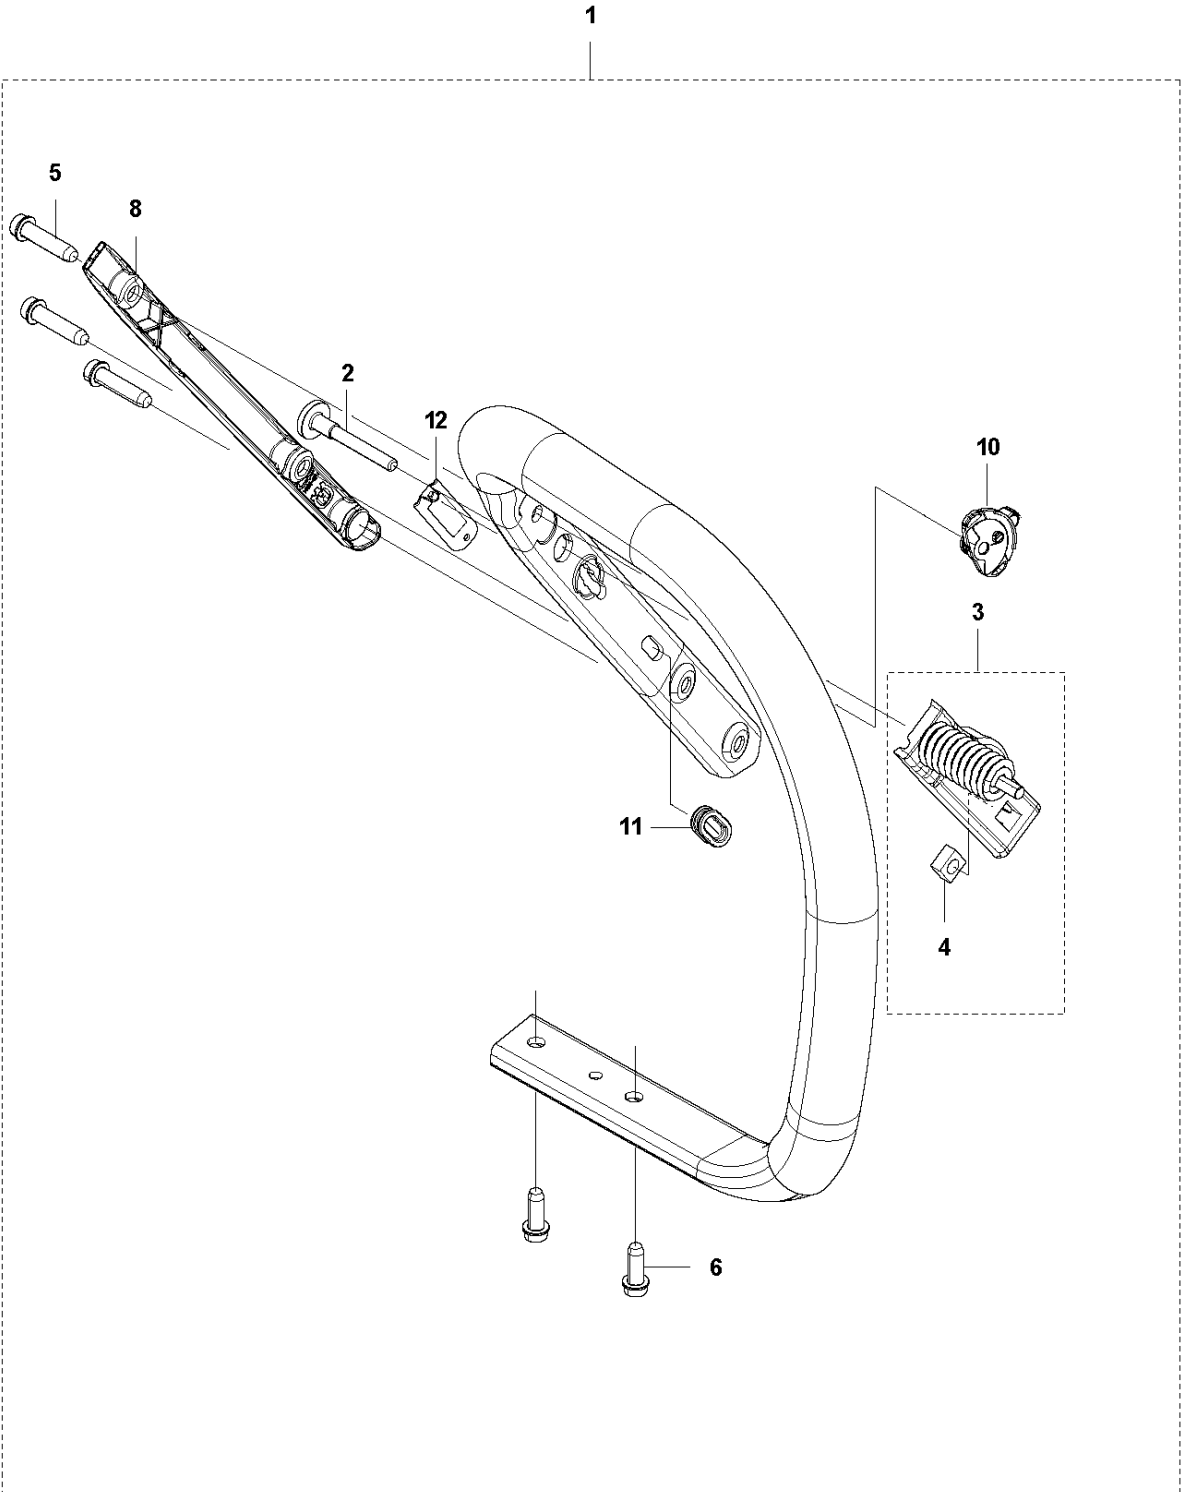

K2 572 XPG
HANDLE

HANDLE

572 XP/XPG 2018-10

Ref	Part No	Description	Remark	QTY KIT	
1	579 48 43-02	FRONT HANDLE ASSY		1	
2	504 06 45-01	SCREW ITXPANM		1	1
3	589 69 91-01	ANTIVIBRATION ELEMENT		1	1
3	589 69 91-02	ANTIVIBRATION ELEMENT	Hard	1	
4	503 22 66-01	SQUARE NUT		1	1,3
5	525 79 81-03	SCREW ITXSCFT		3	1
6	525 75 51-01	SCREW ITXSCFM		2	1
8	582 65 42-01	COVER		1	1
10	537 25 25-01	CONTACT PLATE		1	1
11	537 08 83-01	GROMMET		1	1
12	590 46 91-01	PROTECTION		1	1