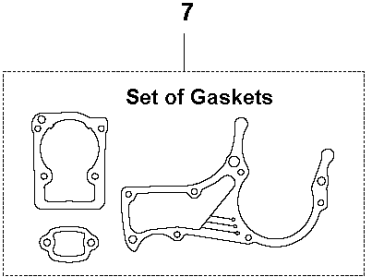

F 572 XP
MUFFLER

MUFFLER

572 XP/XPG 2018-10

Ref	Part No	Description	Remark	QTY	KIT
1	587 21 78-01	MUFFLER KIT		1	
2	585 39 00-01	SPARK ARRESTER		1	1
3	724 12 87-59	SCREW CRPANM		1	1
4	525 82 51-06	SCREW ITXSCM		2	1
5	587 35 10-01	HEAT DEFLECTOR		1	1
6	587 35 09-01	GASKET		1	1, 7
7	578 86 47-01	GASKET KIT		1	
8	525 76 25-03	SCREW ITXSCM		2