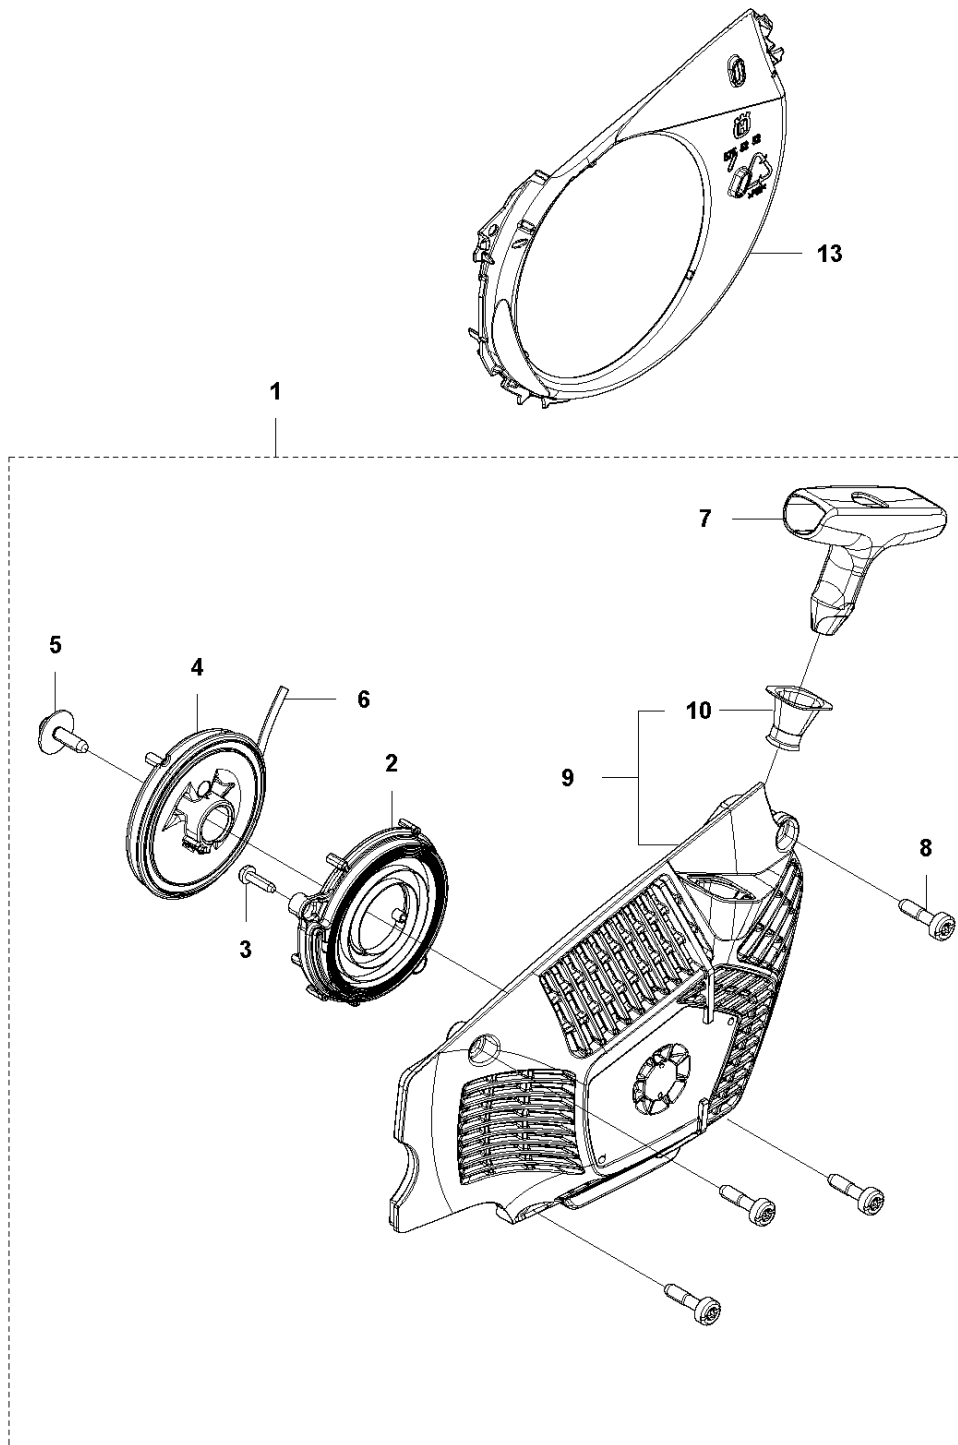

M 572 XP
STARTER

STARTER

572 XP/XPG 2018-10

Ref	Part No	Description	Remark	QTY	KIT
1	575 52 76-02	STARTER HOUSING		1	
2	505 15 79-02	SPRING CASSETTE ASSY		1	1
3	525 88 74-01	SCREW CITXPANT		2	1
4	505 15 81-01	STARTER PULLEY ASSY		1	1
5	576 35 66-01	SCREW ITXSCT		1	1
6	505 30 51-25	STARTER CORD		1	1
7	537 23 25-01	STARTER HANDLE		1	1
8	525 82 45-01	SCREW CITXPANMO		4	1
9	575 52 58-01	STARTER HOUSING		1	1
10	537 28 32-01	REINFORCEMENT SLEEVE		1	1
11	575 39 64-01	DECAL	H572 XP	1	
12	575 39 64-02	DECAL	H572 XPG	1	
13	575 52 52-01	BAFFLE		1