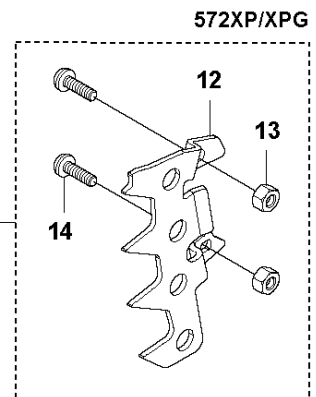

Q 572 XP
ACCESSORIES