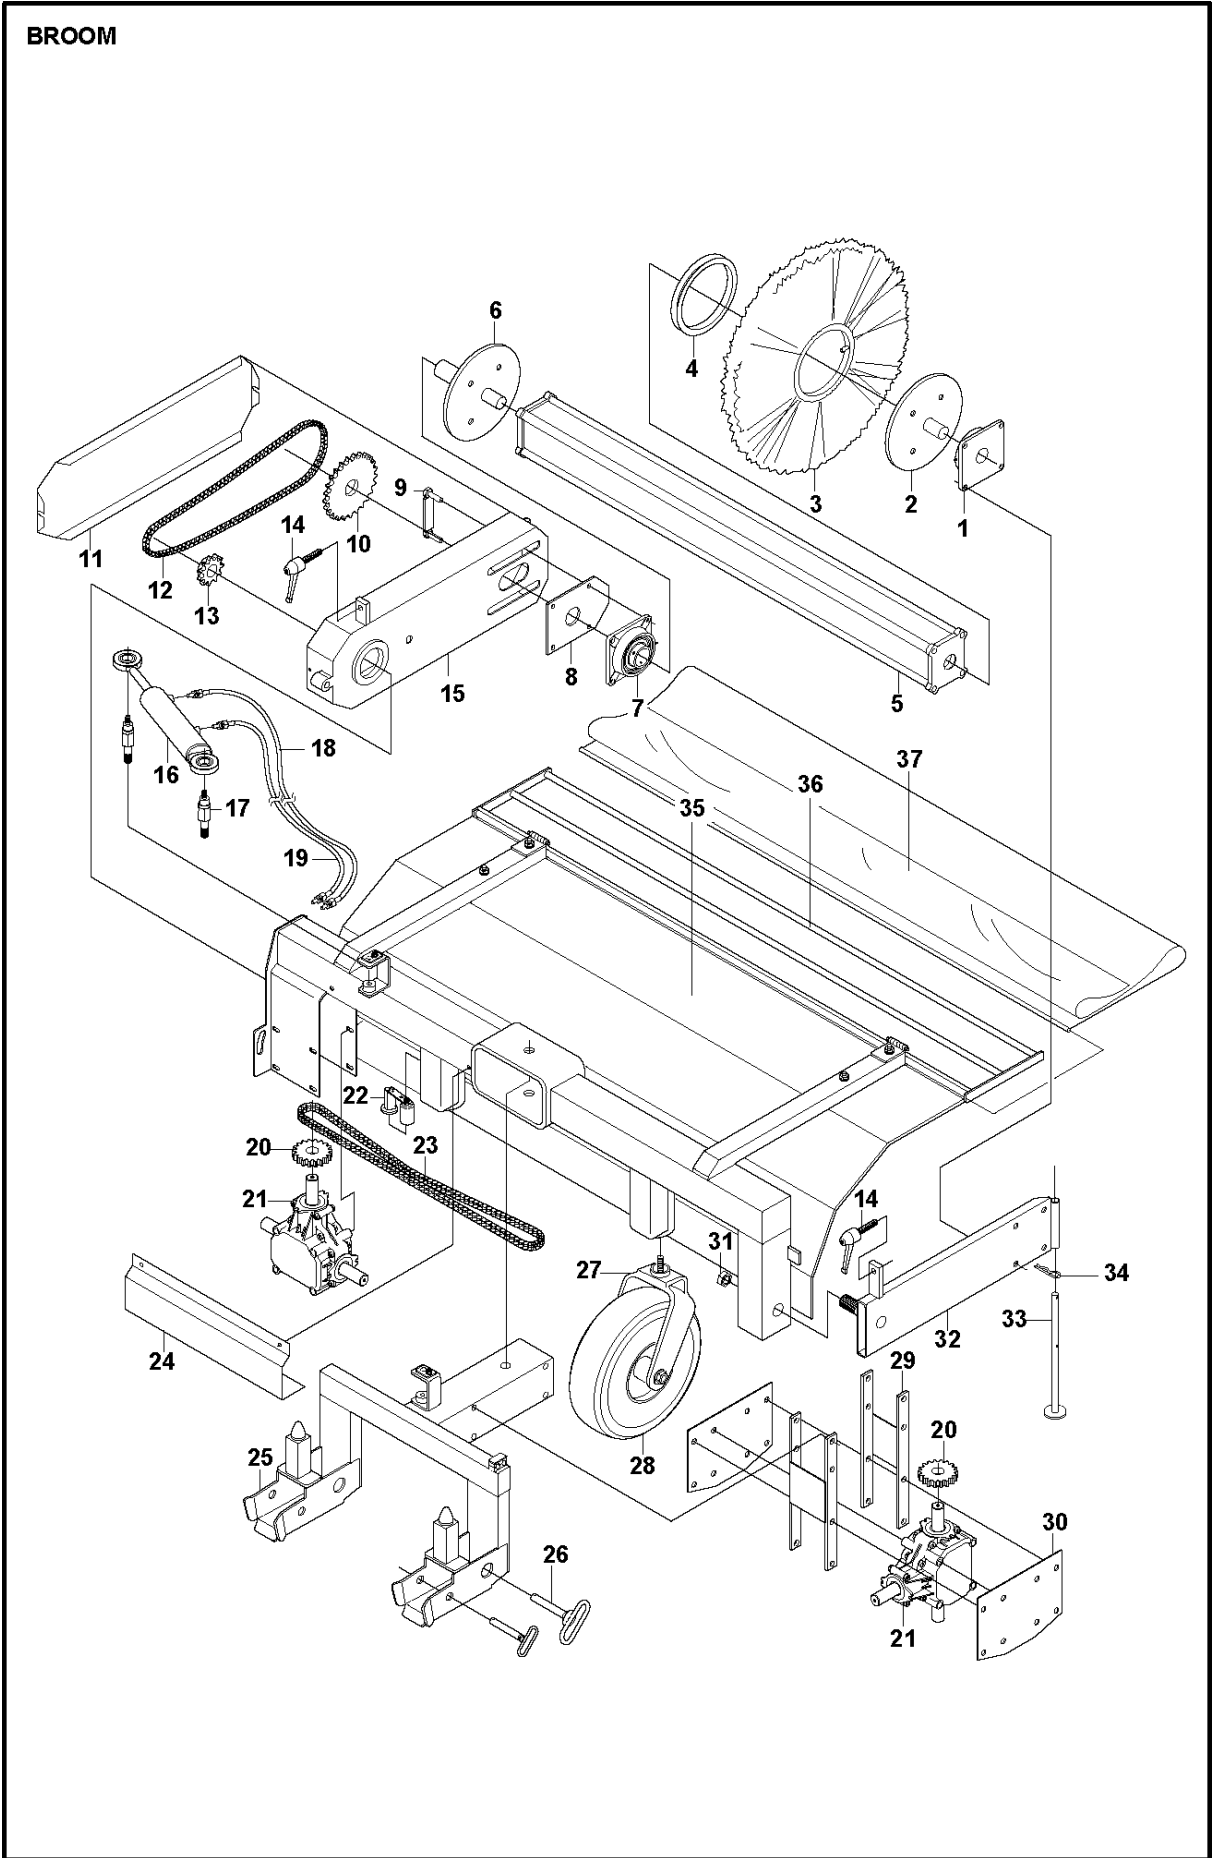

# SPARE PARTS LIST

RIDERS

BROOM, 590450001, 2018-02

## PRODUCT COMPLETE

BROOM, 590450001, 2018-02

Ref	Part No	Description	Remark	QTY KIT
1	581 19 63-01	BEARING		1
2	581 19 64-01	SHAFT PIVOT		1
3	581 19 65-01	RING		1
4	581 19 66-01	DISTANCE		1
5	581 20 52-01	INTERIOR		1
6	581 19 67-01	SHAFT PIVOT		1
7	581 19 68-01	BEARING		1
8	581 19 69-01	SHEET		1
9	581 19 70-01	BOLT		1
10	581 19 71-01	SPROCKET		1
11	581 19 72-01	GUARD		1
12	581 19 74-01	CHAIN		1
13	581 19 75-01	SPROCKET		1
14	588 43 74-01	ADJUSTMENT LEVER		1
15	581 19 78-01	GUARD		1
16	581 20 24-01	CYLINDER		1
17	590 63 00-01	LOCKING PIN		1
18	581 19 83-01	HOSE		1
19	581 19 84-01	HOSE		1
20	581 19 86-01	WHEEL		1
21	581 19 89-01	GEAR		1
22	581 19 91-01	CHAIN TENSIONER		1
23	581 19 93-01	CHAIN		1
24	581 19 98-01	GUARD		1
25	581 19 99-01	BRACKET		1
26	581 20 00-01	PEN		1
27	586 22 24-01	FORK		1
28	588 09 49-01	PIVOT WHEEL ASSY		1
29	581 20 03-01	STAY		1
30	581 20 04-01	SHEET		1
31	581 20 27-01	HOSE		1
32	581 20 05-01	BEARING CAGE		1
33	581 20 06-01	SUPPORT		1
34	581 20 08-01	PEN		1
35	590 63 02-01	COVER		1
36	590 63 03-01	FRAME		1
37	590 63 04-01	SPRAY GUARD		1