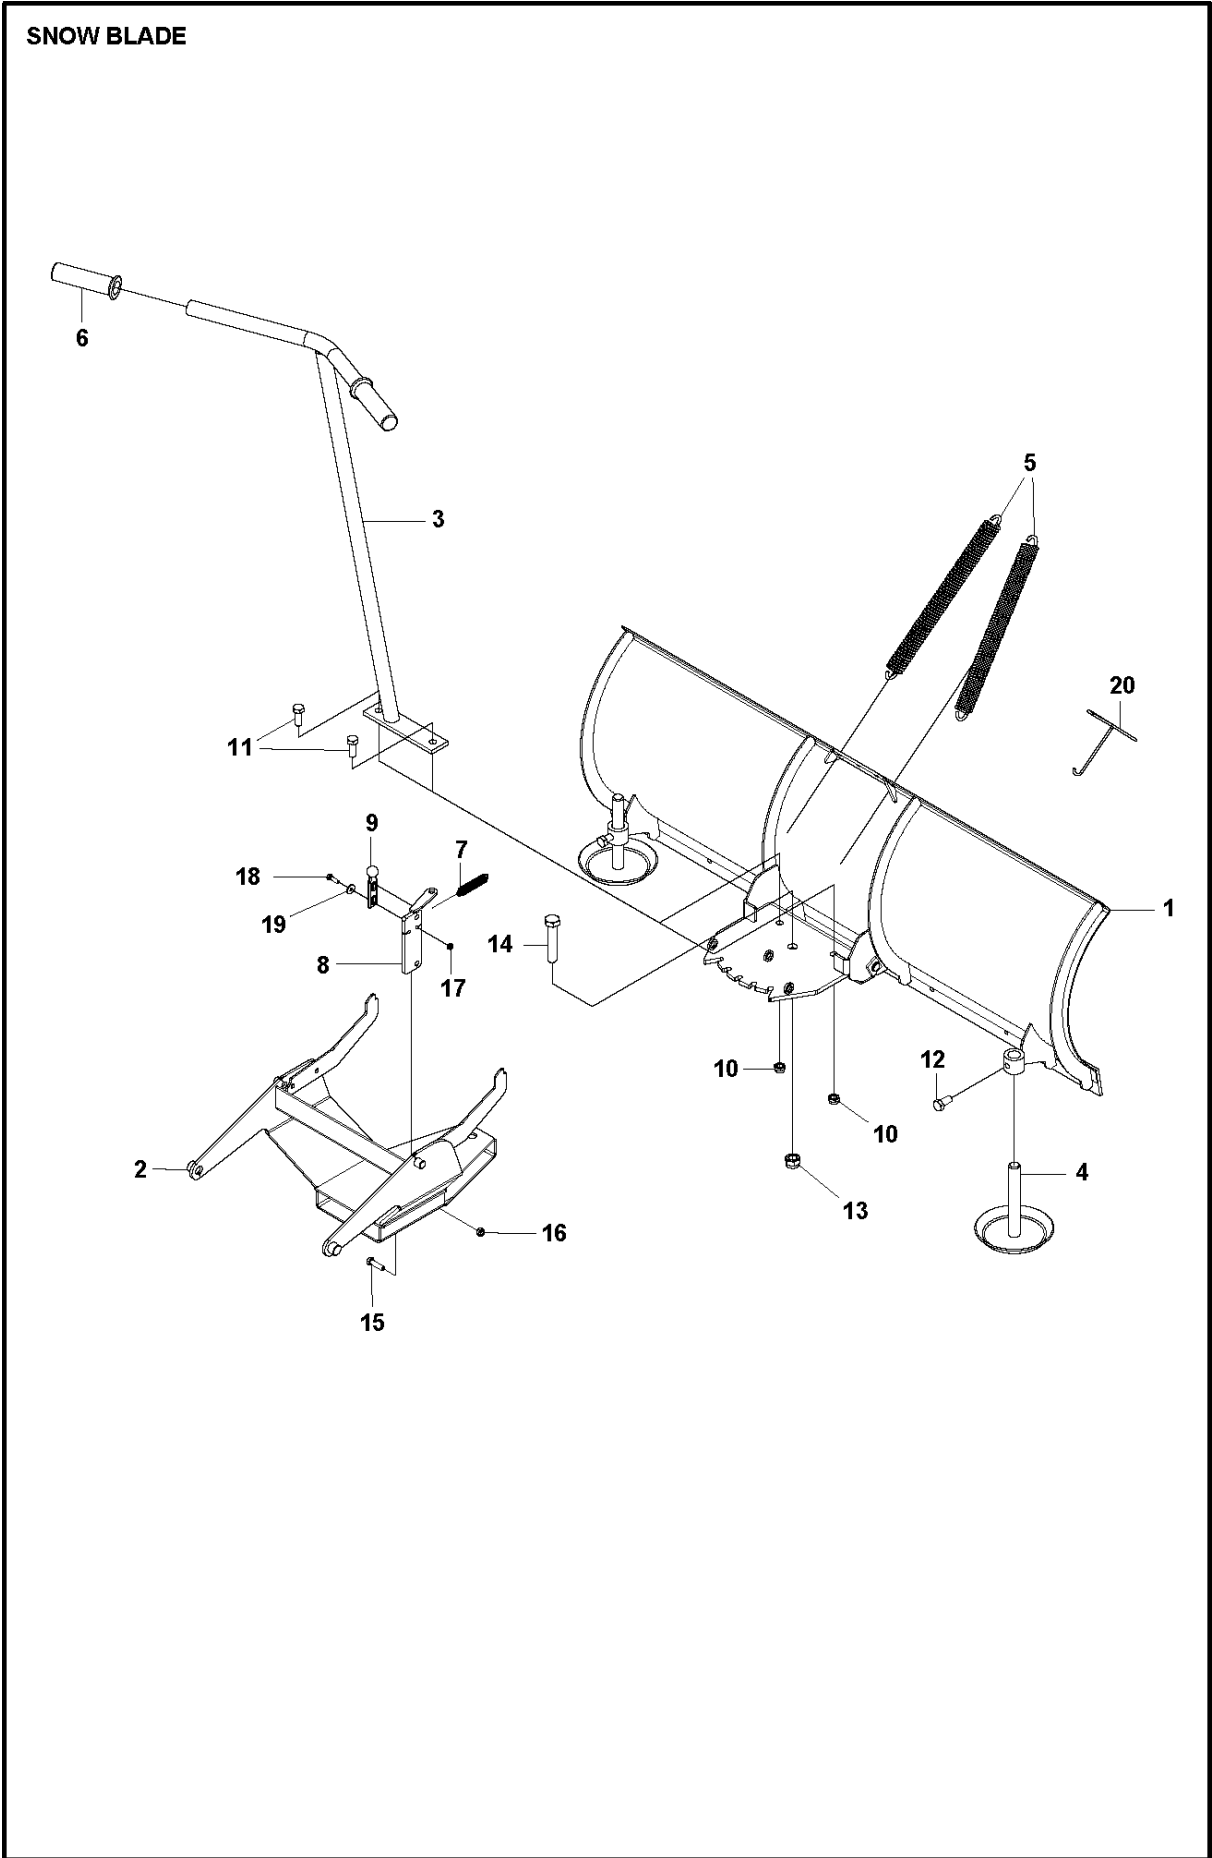

SPARE PARTS LIST

ACCESSORIES AND TOOLS

SNOW BLADE, 593025001, 2018-02

PRODUCT COMPLETE

SNOW BLADE, 593025001, 2018-02

Ref	Part No	Description	Remark	QTY KIT
1	576 18 96-01	BLADE		1
2	593 84 68-01	FRAME BRACKET		1
3	576 18 99-01	ANGLE		1
4	531 00 51-36	SLIDING SHOE		2
5	531 00 51-38	SPRING		2
6	531 02 12-50	HANDLE		2
7	531 02 12-57	SPRING		1
8	593 84 69-01	PLATE		1
9	506 59 96-01	GUMMISTROPP		1
10	531 02 11-48	NUT		2
11	531 02 12-52	BOLT		2
12	531 02 11-93	SCREW		2
13	531 02 11-92	NUT		1
14	531 02 12-51	BOLT		1
15	531 02 12-59	BOLT		1
16	531 02 12-19	NUT		1
17	531 02 11-98	NUT		1
18	531 02 12-99	SCREW		1
19	531 02 11-97	WASHER		1
20	535 46 66-28	KEY		1