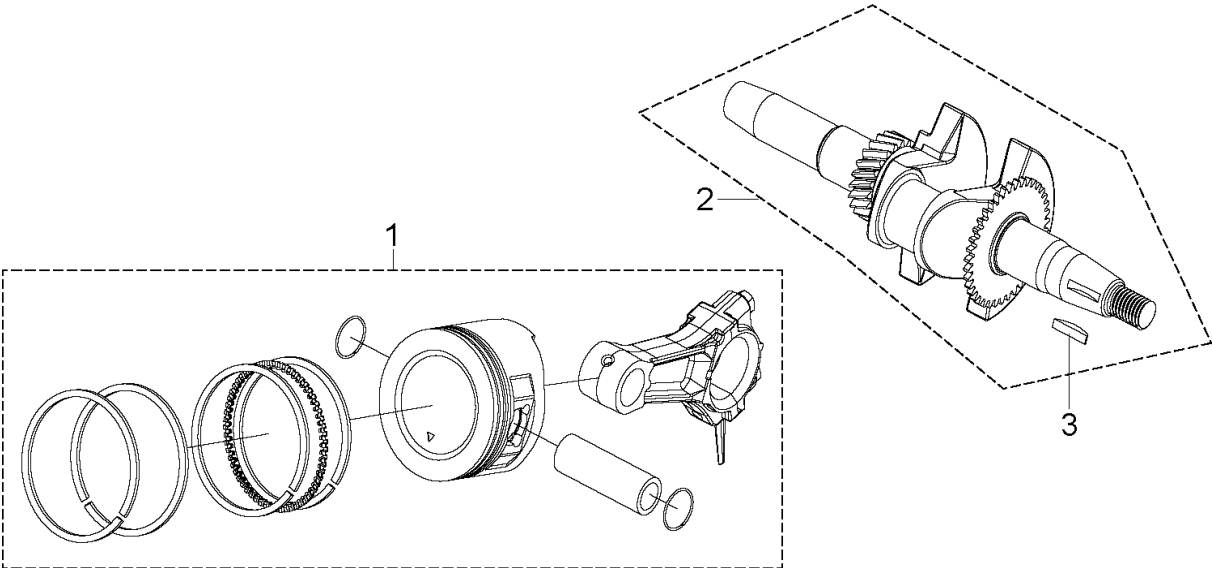

SPARE PARTS LIST

GENERATORS

G2500P, 2018-08

ALTERNATOR

G2500P, 2018-08

Ref	Part No	Description	Remark	QTY KIT
1	596 69 90-01	ALTERNATOR		1
8	596 60 63-01	REGULATOR		1

CRANKCASE

G2500P, 2018-08

Ref	Part No	Description	Remark	QTY KIT
1	596 69 94-01	CRANKCASE ASSY		1
6	596 60 47-01	SENSOR		1
11	596 60 44-01	SEAL		1

CRANKCASE COVER

G2500P, 2018-08

Ref	Part No	Description	Remark	QTY KIT
1	596 69 97-01	COVER ASSY		1
2	596 60 24-01	DIPSTICK		1
6	596 60 44-01	SEAL		1
8	588 00 27-01	GASKET		1

Ref	Part No	Description	Remark	QTY KIT
1	596 70 07-01	FRAME		1

FUEL TANK

G2500P, 2018-08

Ref	Part No	Description	Remark	QTY KIT
5	596 60 29-01	SWITCH		1
6	596 60 31-01	FUEL TANK		1
7	596 57 65-01	FUEL CAP		1

CYLINDER

G2500P, 2018-08

Ref	Part No	Description	Remark	QTY KIT
1	596 70 11-01	CYLINDER HEAD KIT		1
3	589 85 55-01	GASKET		1
9	596 60 38-01	CYLINDER HEAD		1
5	590 37 83-01	SPARK PLUG		1

INLET MANIFOLD

G2500P, 2018-08