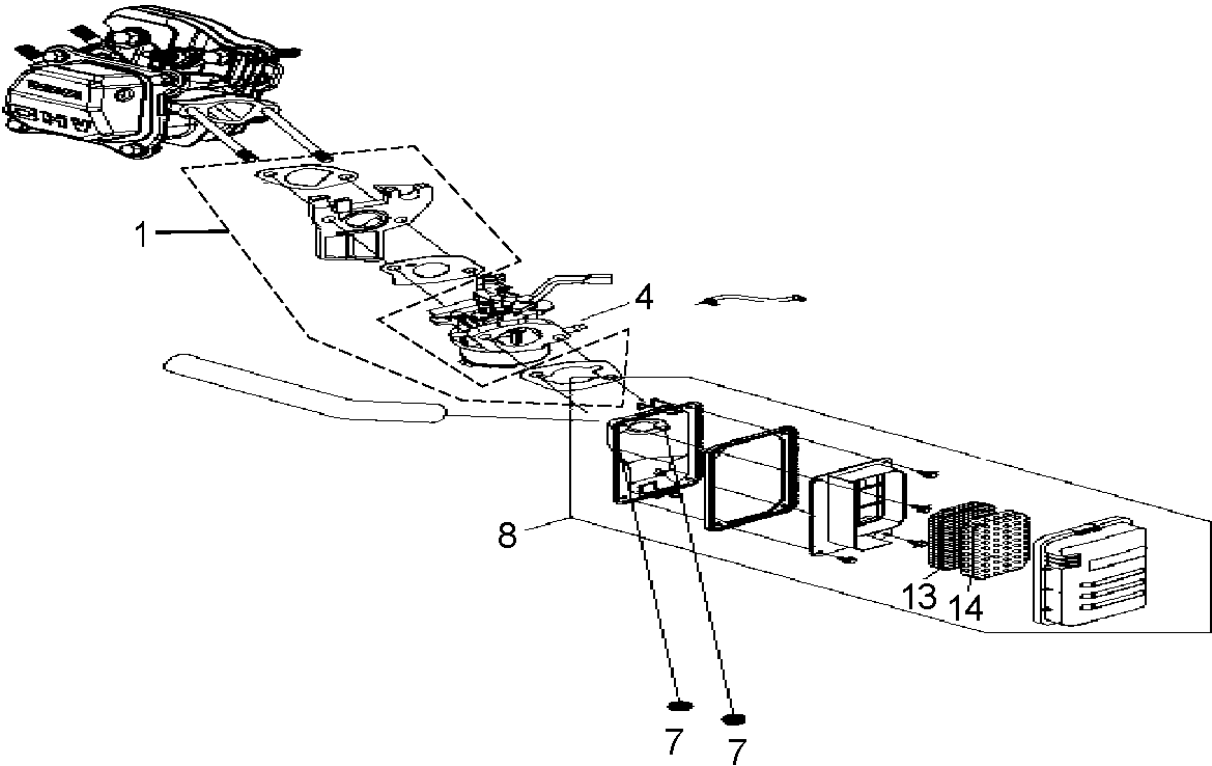

Ref	Part No	Description	Remark	QTY KIT
1	596 70 07-01	FRAME		1

FUEL TANK

G2500P, 2018-08

Ref	Part No	Description	Remark	QTY KIT
5	596 60 29-01	SWITCH		1
6	596 60 31-01	FUEL TANK		1
7	596 57 65-01	FUEL CAP		1

CYLINDER

G2500P, 2018-08

Ref	Part No	Description	Remark	QTY KIT
1	596 70 11-01	CYLINDER HEAD KIT		1
3	589 85 55-01	GASKET		1
9	596 60 38-01	CYLINDER HEAD		1
5	590 37 83-01	SPARK PLUG		1

INLET MANIFOLD

G2500P, 2018-08