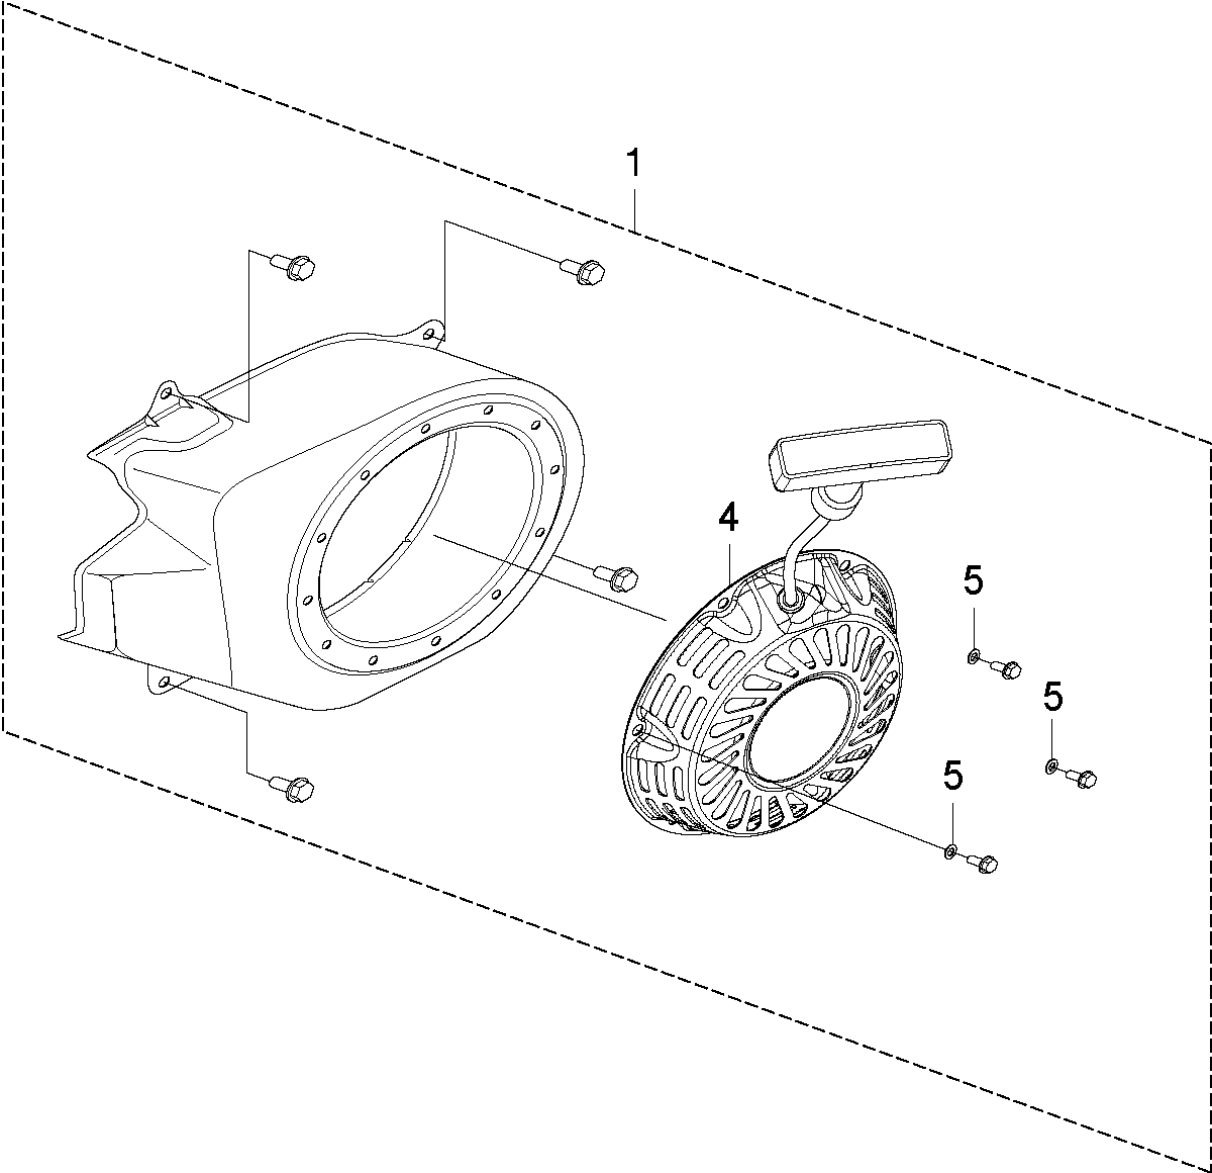

STARTER

G2500P, 2018-08

Ref	Part No	Description	Remark	QTY KIT
1	596 60 54-01	STARTER ASSY		1
4	596 60 60-01	STARTER ASSY		1
5	588 00 60-01	WASHER		3