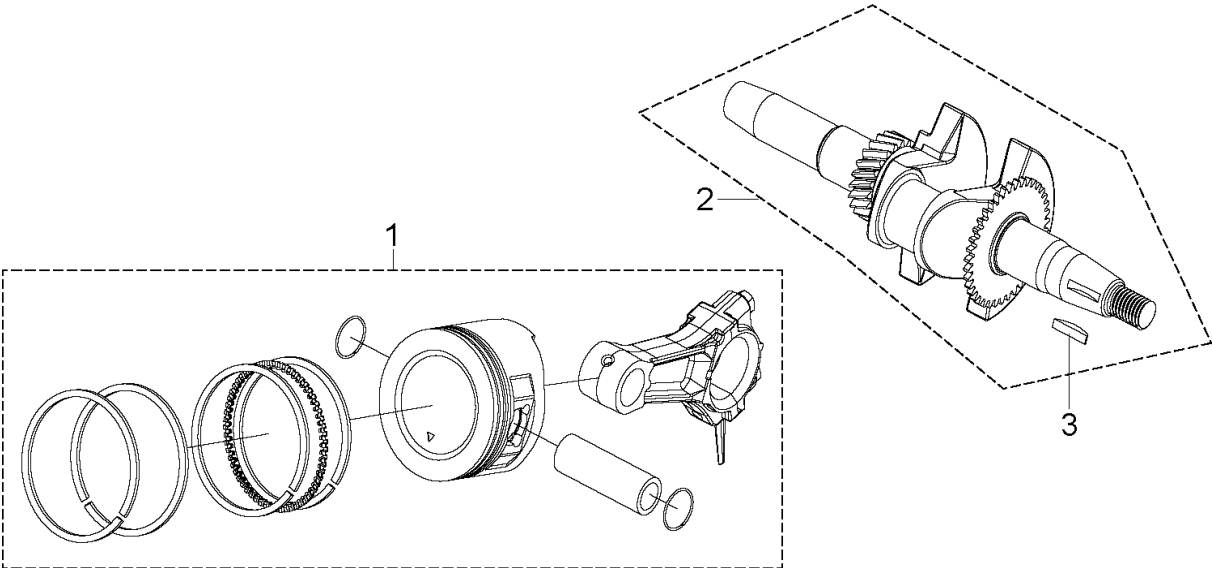

## ALTERNATOR

G3200P, 2018-08

Ref	Part No	Description	Remark	QTY KIT
1	596 69 91-01	ALTERNATOR		1
8	596 60 63-01	REGULATOR		1

CRANKCASE

G3200P, 2018-08

Ref	Part No	Description	Remark	QTY KIT
1	596 69 95-01	CRANKCASE ASSY		1
11	596 60 44-01	SEAL		1
6	596 60 47-01	SENSOR		1

CRANKCASE COVER

G3200P, 2018-08

Ref	Part No	Description	Remark	QTY KIT
1	596 69 97-01	COVER ASSY		1
2	596 60 24-01	DIPSTICK		1
6	596 60 44-01	SEAL		1
8	588 00 27-01	GASKET		1

CRANKSHAFT

G3200P, 2018-08

Ref	Part No	Description	Remark	QTY KIT
1	596 60 20-01	CRANKSHAFT ASSY		1
2	596 70 01-01	PISTON ASSY		1
3	588 00 30-01	WOODRUFF KEY		1

G3200P, 2018-08

Ref	Part No	Description	Remark	QTY KIT
5	596 60 29-01	SWITCH		1
6	596 60 31-01	FUEL TANK		1
7	596 57 65-01	FUEL CAP		1

CYLINDER

G3200P, 2018-08

Ref	Part No	Description	Remark	QTY KIT
1	596 70 12-01	CYLINDER HEAD KIT		1
3	589 85 55-01	GASKET		1
5	590 37 83-01	SPARK PLUG		1
9	588 01 46-01	GASKET		1

INLET MANIFOLD

G3200P, 2018-08

Ref	Part No	Description	Remark	QTY KIT
1	596 70 16-01	INLET		1
4	596 57 68-01	CARBURETTOR		1
7	588 00 70-01	NUT		2
8	596 57 60-01	AIR FILTER		1
13	596 57 63-01	AIR FILTER		1
14	596 57 64-01	AIR FILTER		1