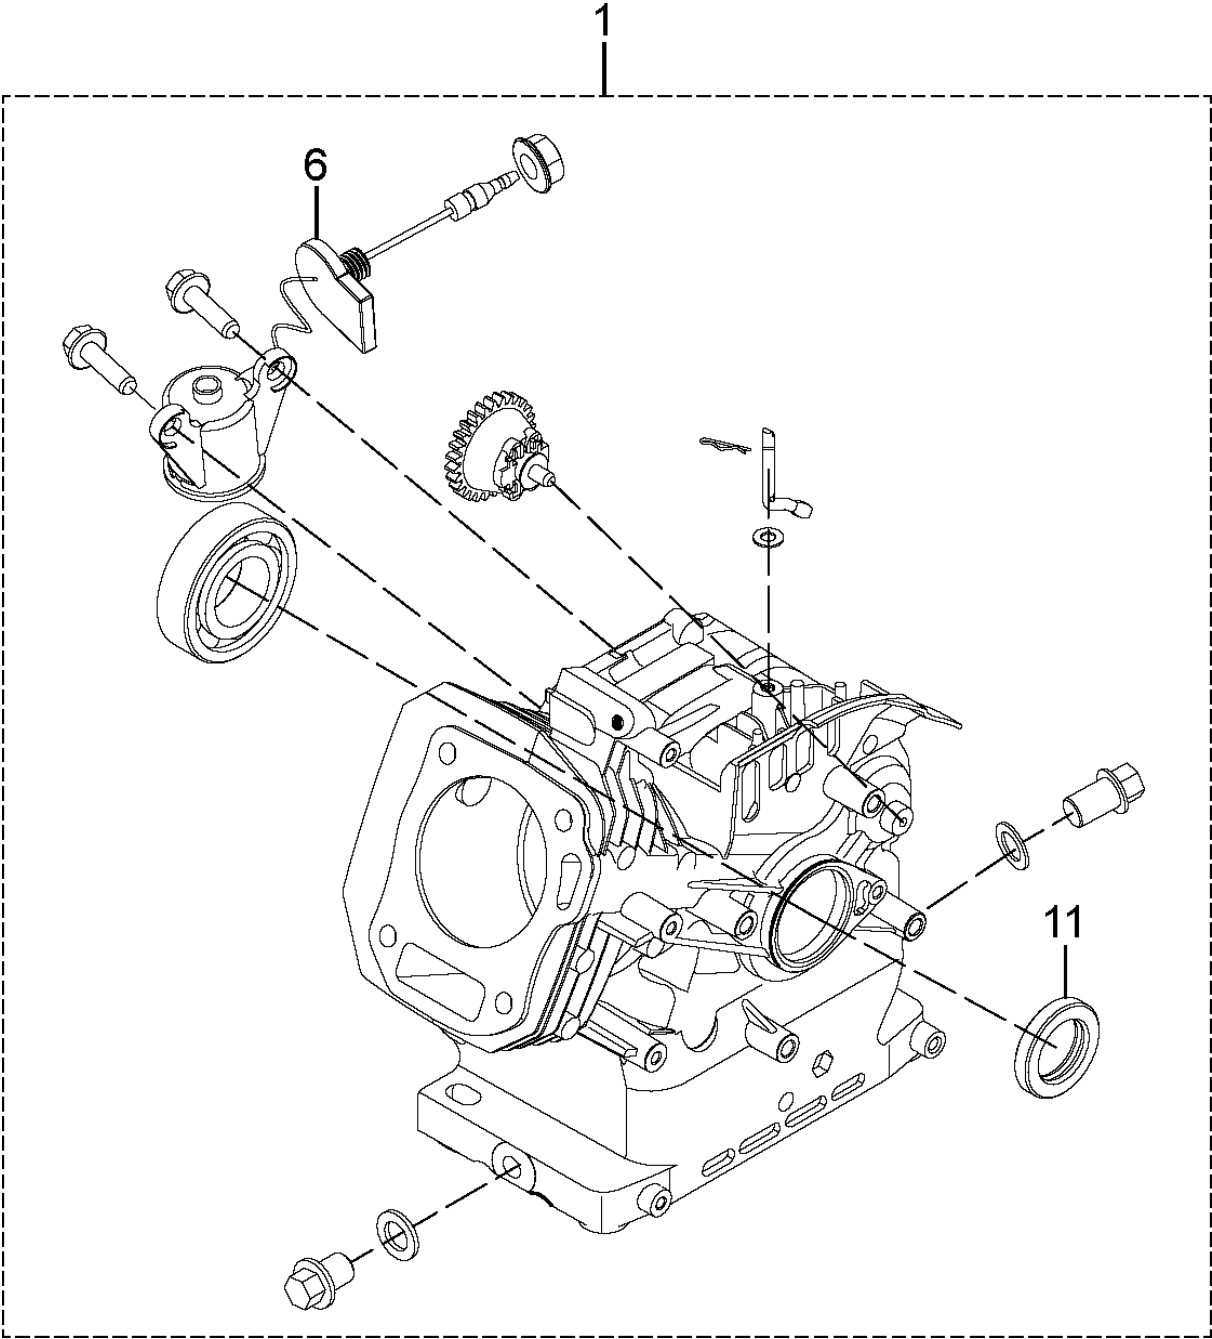

## ALTERNATOR

G3200P, 2018-08

Ref	Part No	Description	Remark	QTY KIT
1	596 69 91-01	ALTERNATOR		1
8	596 60 63-01	REGULATOR		1

CRANKCASE

G3200P, 2018-08

Ref	Part No	Description	Remark	QTY KIT
1	596 69 95-01	CRANKCASE ASSY		1
11	596 60 44-01	SEAL		1
6	596 60 47-01	SENSOR		1

CRANKCASE COVER

G3200P, 2018-08

Ref	Part No	Description	Remark	QTY KIT
1	596 69 97-01	COVER ASSY		1
2	596 60 24-01	DIPSTICK		1
6	596 60 44-01	SEAL		1
8	588 00 27-01	GASKET		1

CRANKSHAFT

G3200P, 2018-08

Ref	Part No	Description	Remark	QTY KIT
1	596 60 20-01	CRANKSHAFT ASSY		1
2	596 70 01-01	PISTON ASSY		1
3	588 00 30-01	WOODRUFF KEY		1

G3200P, 2018-08

Ref	Part No	Description	Remark	QTY KIT
5	596 60 29-01	SWITCH		1
6	596 60 31-01	FUEL TANK		1
7	596 57 65-01	FUEL CAP		1

CYLINDER

G3200P, 2018-08

Ref	Part No	Description	Remark	QTY KIT
1	596 70 12-01	CYLINDER HEAD KIT		1
3	589 85 55-01	GASKET		1
5	590 37 83-01	SPARK PLUG		1
9	588 01 46-01	GASKET		1

INLET MANIFOLD

G3200P, 2018-08

Ref	Part No	Description	Remark	QTY KIT
1	596 70 16-01	INLET		1
4	596 57 68-01	CARBURETTOR		1
7	588 00 70-01	NUT		2
8	596 57 60-01	AIR FILTER		1
13	596 57 63-01	AIR FILTER		1
14	596 57 64-01	AIR FILTER		1