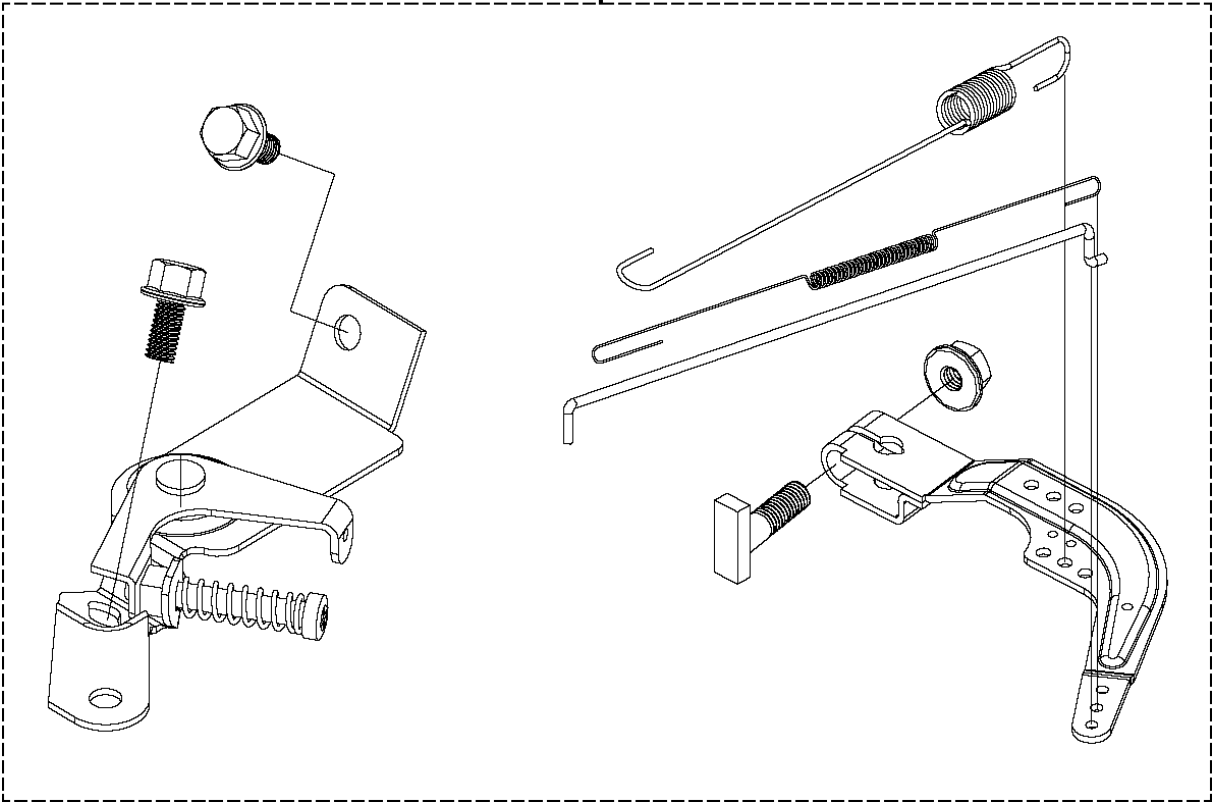

STARTER

G3200P, 2018-08

Ref	Part No	Description	Remark	QTY KIT
1	596 60 55-01	STARTER ASSY		
4	596 60 62-01	STARTER ASSY		

1