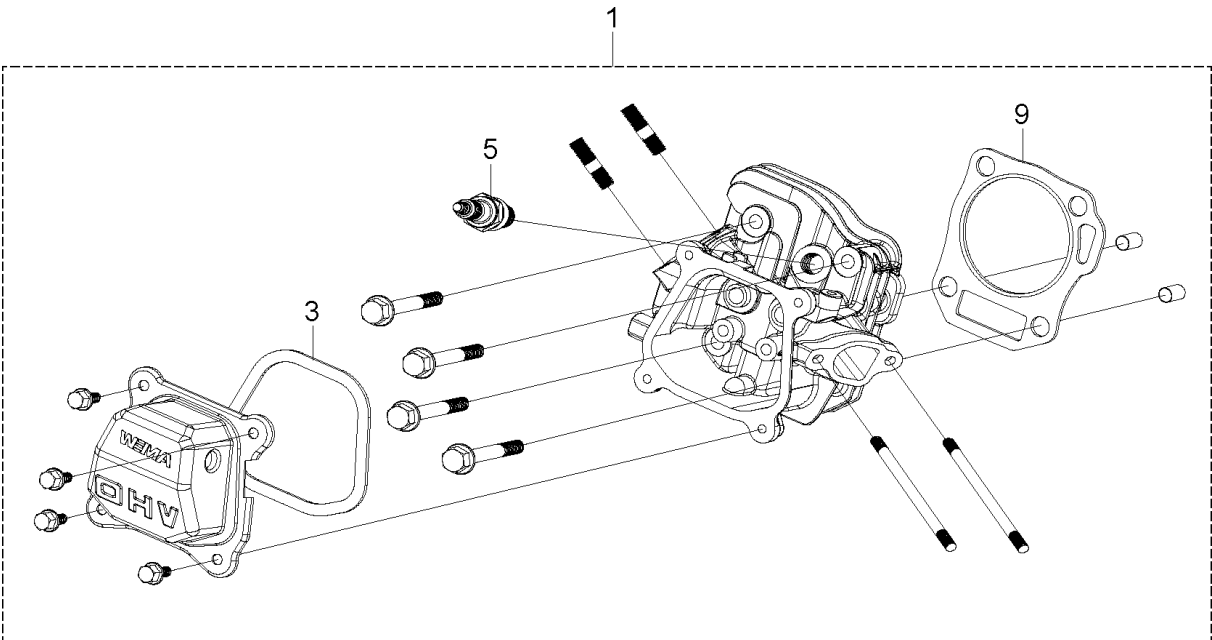

FLYWHEEL

G3200P, 2018-08

Ref	Part No	Description	Remark	QTY KIT
1	596 60 41-01	IGNITION MODULE ASSY		1
2	596 70 04-01	FLYWHEEL ASSY		1

Ref	Part No	Description	Remark	QTY KIT
1	596 70 07-01	FRAME		1

FUEL TANK

G3200P, 2018-08

Ref	Part No	Description	Remark	QTY KIT
5	596 60 29-01	SWITCH		1
6	596 60 31-01	FUEL TANK		1
7	596 57 65-01	FUEL CAP		1

CYLINDER

G3200P, 2018-08

Ref	Part No	Description	Remark	QTY KIT
1	596 70 12-01	CYLINDER HEAD KIT		1
3	589 85 55-01	GASKET		1
5	590 37 83-01	SPARK PLUG		1
9	588 01 46-01	GASKET		1

INLET MANIFOLD

G3200P, 2018-08

Ref	Part No	Description	Remark	QTY KIT
1	596 70 16-01	INLET		1
4	596 57 68-01	CARBURETTOR		1
7	588 00 70-01	NUT		2
8	596 57 60-01	AIR FILTER		1
13	596 57 63-01	AIR FILTER		1
14	596 57 64-01	AIR FILTER		1