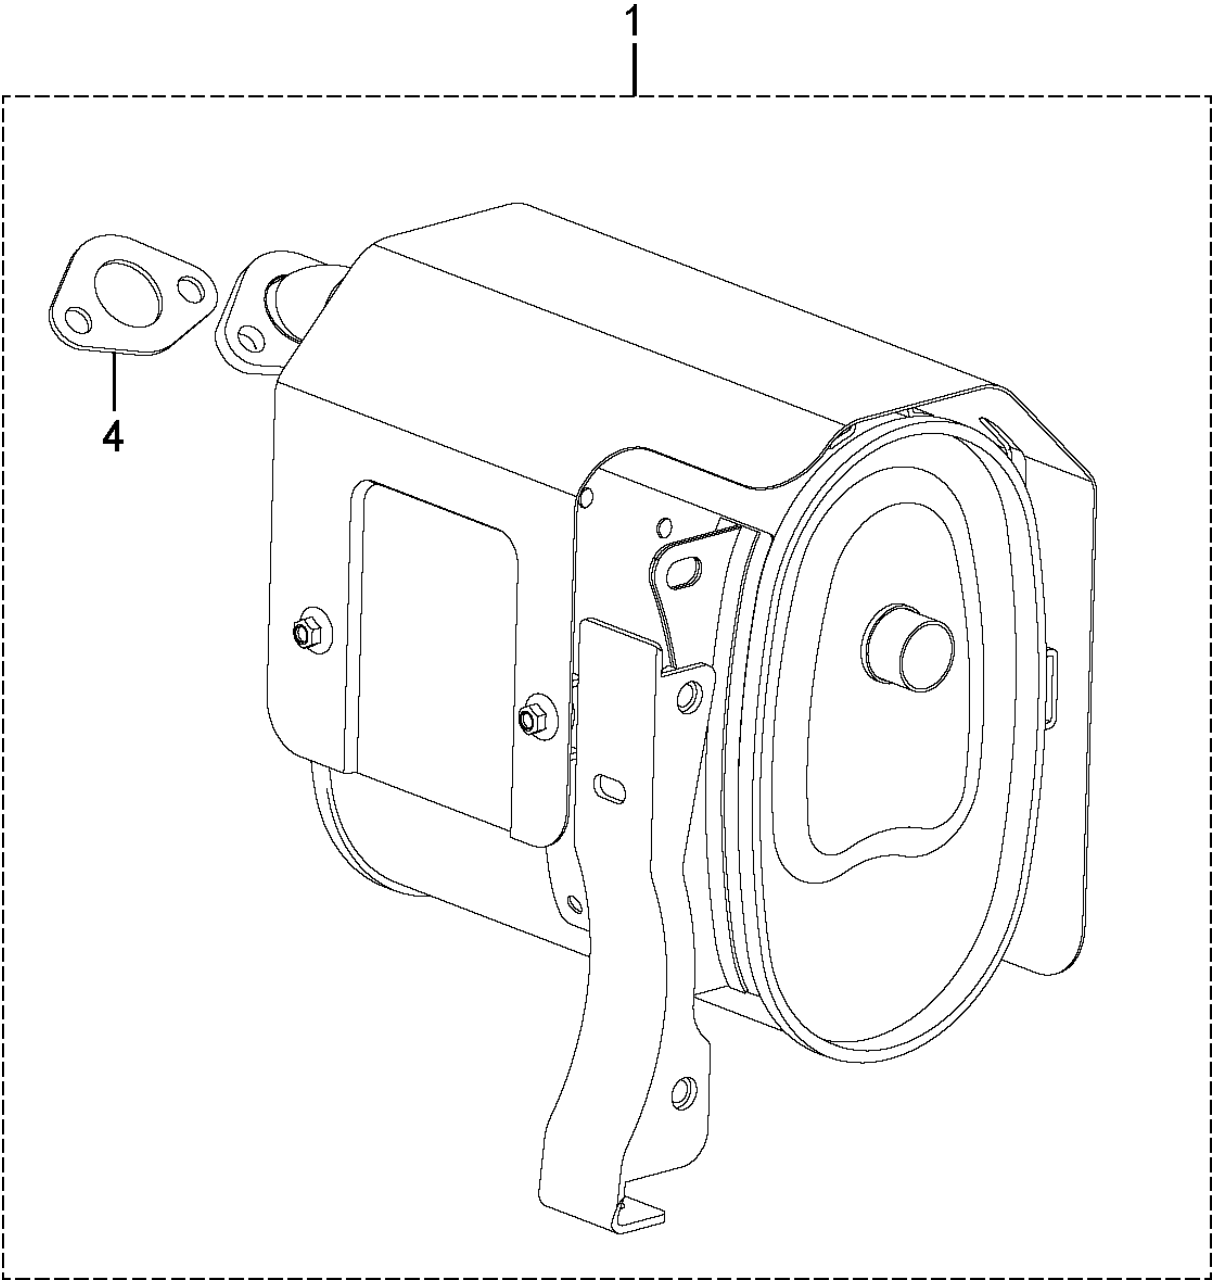

G3200P, 2018-08

Ref	Part No	Description	Remark	QTY KIT
5	596 60 29-01	SWITCH		1
6	596 60 31-01	FUEL TANK		1
7	596 57 65-01	FUEL CAP		1

CYLINDER

G3200P, 2018-08

Ref	Part No	Description	Remark	QTY KIT
1	596 70 12-01	CYLINDER HEAD KIT		1
3	589 85 55-01	GASKET		1
5	590 37 83-01	SPARK PLUG		1
9	588 01 46-01	GASKET		1

INLET MANIFOLD

G3200P, 2018-08

Ref	Part No	Description	Remark	QTY KIT
1	596 70 16-01	INLET		1
4	596 57 68-01	CARBURETTOR		1
7	588 00 70-01	NUT		2
8	596 57 60-01	AIR FILTER		1
13	596 57 63-01	AIR FILTER		1
14	596 57 64-01	AIR FILTER		1