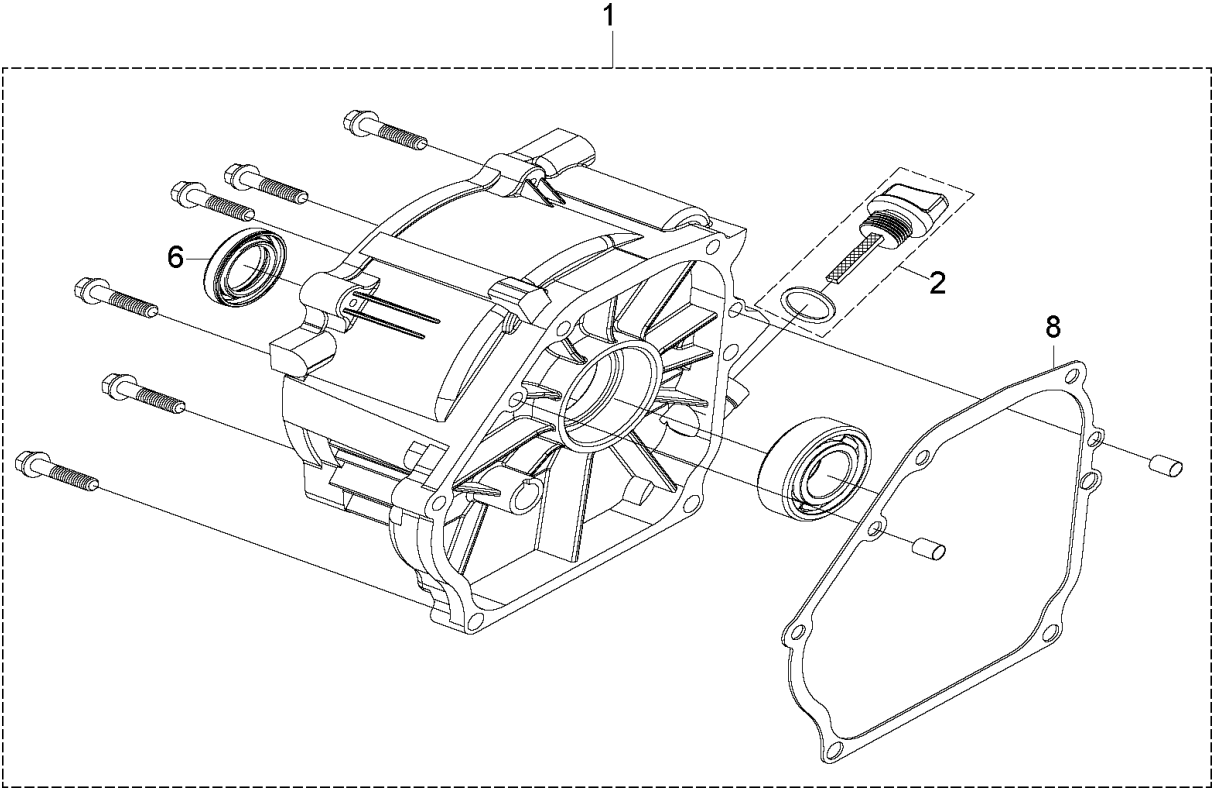

## ALTERNATOR

G3200P, 2018-08

Ref	Part No	Description	Remark	QTY KIT
1	596 69 91-01	ALTERNATOR		1
8	596 60 63-01	REGULATOR		1

CRANKCASE

G3200P, 2018-08

Ref	Part No	Description	Remark	QTY KIT
1	596 69 95-01	CRANKCASE ASSY		1
11	596 60 44-01	SEAL		1
6	596 60 47-01	SENSOR		1

CRANKCASE COVER

G3200P, 2018-08

Ref	Part No	Description	Remark	QTY KIT
1	596 69 97-01	COVER ASSY		1
2	596 60 24-01	DIPSTICK		1
6	596 60 44-01	SEAL		1
8	588 00 27-01	GASKET		1

CRANKSHAFT

G3200P, 2018-08

Ref	Part No	Description	Remark	QTY KIT
1	596 60 20-01	CRANKSHAFT ASSY		1
2	596 70 01-01	PISTON ASSY		1
3	588 00 30-01	WOODRUFF KEY		1

G3200P, 2018-08

Ref	Part No	Description	Remark	QTY KIT
5	596 60 29-01	SWITCH		1
6	596 60 31-01	FUEL TANK		1
7	596 57 65-01	FUEL CAP		1

CYLINDER

G3200P, 2018-08

Ref	Part No	Description	Remark	QTY KIT
1	596 70 12-01	CYLINDER HEAD KIT		1
3	589 85 55-01	GASKET		1
5	590 37 83-01	SPARK PLUG		1
9	588 01 46-01	GASKET		1

INLET MANIFOLD

G3200P, 2018-08

Ref	Part No	Description	Remark	QTY KIT
1	596 70 16-01	INLET		1
4	596 57 68-01	CARBURETTOR		1
7	588 00 70-01	NUT		2
8	596 57 60-01	AIR FILTER		1
13	596 57 63-01	AIR FILTER		1
14	596 57 64-01	AIR FILTER		1