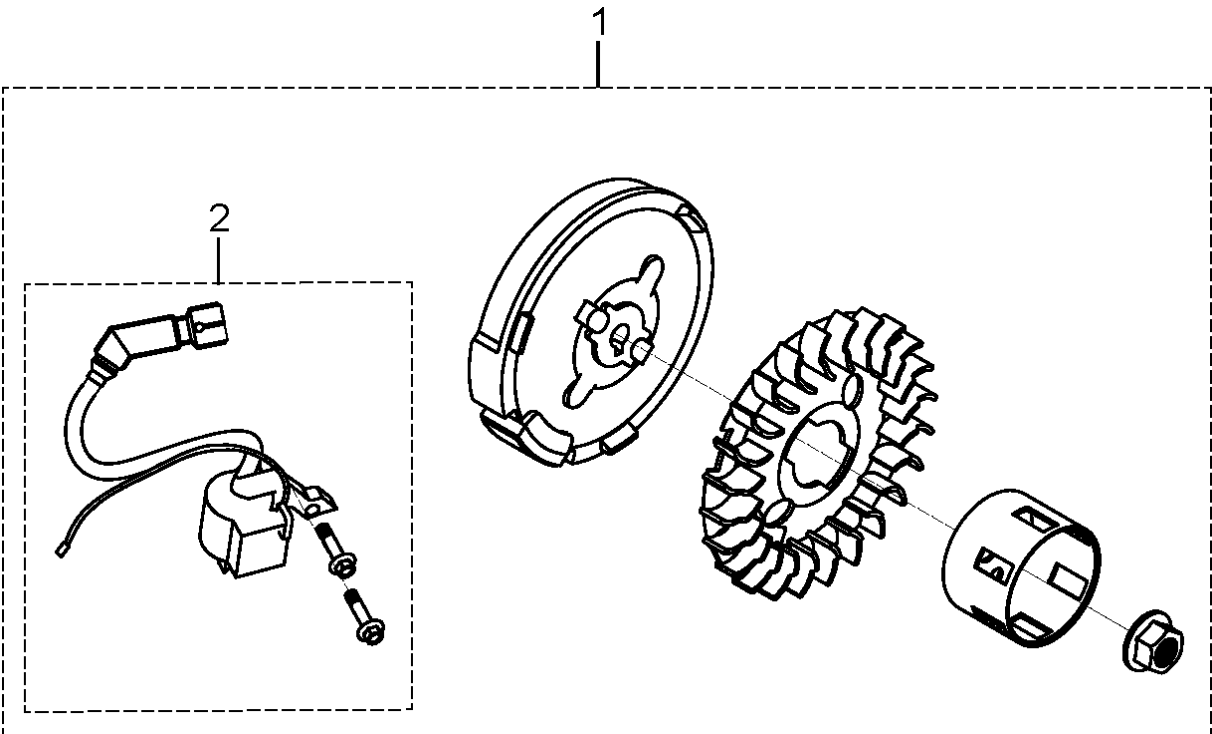

CRANKCASE COVER

G3200P, 2018-08

Ref	Part No	Description	Remark	QTY KIT
1	596 69 97-01	COVER ASSY		1
2	596 60 24-01	DIPSTICK		1
6	596 60 44-01	SEAL		1
8	588 00 27-01	GASKET		1

CRANKSHAFT

G3200P, 2018-08

Ref	Part No	Description	Remark	QTY KIT
1	596 60 20-01	CRANKSHAFT ASSY		1
2	596 70 01-01	PISTON ASSY		1
3	588 00 30-01	WOODRUFF KEY		1

FLYWHEEL

G3200P, 2018-08

Ref	Part No	Description	Remark	QTY KIT
1	596 60 41-01	IGNITION MODULE ASSY		1
2	596 70 04-01	FLYWHEEL ASSY		1

Ref	Part No	Description	Remark	QTY KIT
1	596 70 07-01	FRAME		1

FUEL TANK

G3200P, 2018-08

Ref	Part No	Description	Remark	QTY KIT
5	596 60 29-01	SWITCH		1
6	596 60 31-01	FUEL TANK		1
7	596 57 65-01	FUEL CAP		1

CYLINDER

G3200P, 2018-08

Ref	Part No	Description	Remark	QTY KIT
1	596 70 12-01	CYLINDER HEAD KIT		1
3	589 85 55-01	GASKET		1
5	590 37 83-01	SPARK PLUG		1
9	588 01 46-01	GASKET		1

INLET MANIFOLD

G3200P, 2018-08

Ref	Part No	Description	Remark	QTY KIT
1	596 70 16-01	INLET		1
4	596 57 68-01	CARBURETTOR		1
7	588 00 70-01	NUT		2
8	596 57 60-01	AIR FILTER		1
13	596 57 63-01	AIR FILTER		1
14	596 57 64-01	AIR FILTER		1