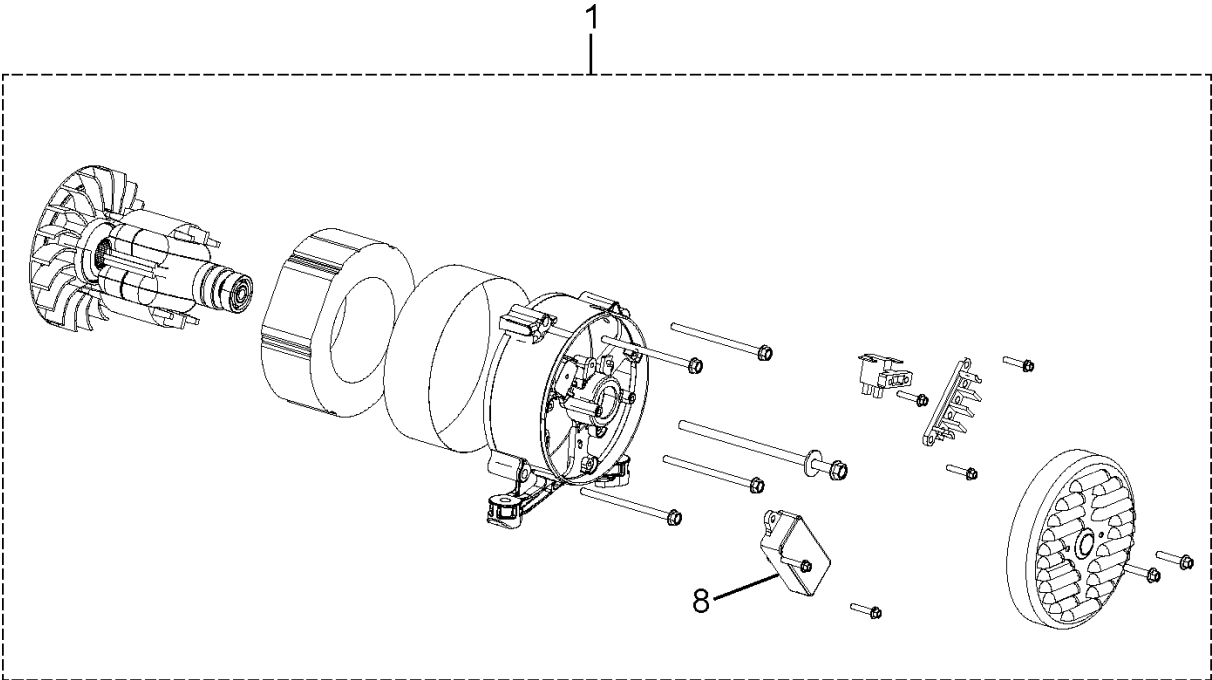

## ALTERNATOR

G3200P, 2018-08

Ref	Part No	Description	Remark	QTY KIT
1	596 69 91-01	ALTERNATOR		1
8	596 60 63-01	REGULATOR		1

CRANKCASE

G3200P, 2018-08

Ref	Part No	Description	Remark	QTY KIT
1	596 69 95-01	CRANKCASE ASSY		1
11	596 60 44-01	SEAL		1
6	596 60 47-01	SENSOR		1

CRANKCASE COVER

G3200P, 2018-08

Ref	Part No	Description	Remark	QTY KIT
1	596 69 97-01	COVER ASSY		1
2	596 60 24-01	DIPSTICK		1
6	596 60 44-01	SEAL		1
8	588 00 27-01	GASKET		1

CRANKSHAFT

G3200P, 2018-08

Ref	Part No	Description	Remark	QTY KIT
1	596 60 20-01	CRANKSHAFT ASSY		1
2	596 70 01-01	PISTON ASSY		1
3	588 00 30-01	WOODRUFF KEY		1

G3200P, 2018-08

Ref	Part No	Description	Remark	QTY KIT
5	596 60 29-01	SWITCH		1
6	596 60 31-01	FUEL TANK		1
7	596 57 65-01	FUEL CAP		1

CYLINDER

G3200P, 2018-08

Ref	Part No	Description	Remark	QTY KIT
1	596 70 12-01	CYLINDER HEAD KIT		1
3	589 85 55-01	GASKET		1
5	590 37 83-01	SPARK PLUG		1
9	588 01 46-01	GASKET		1

INLET MANIFOLD

G3200P, 2018-08

Ref	Part No	Description	Remark	QTY KIT
1	596 70 16-01	INLET		1
4	596 57 68-01	CARBURETTOR		1
7	588 00 70-01	NUT		2
8	596 57 60-01	AIR FILTER		1
13	596 57 63-01	AIR FILTER		1
14	596 57 64-01	AIR FILTER		1