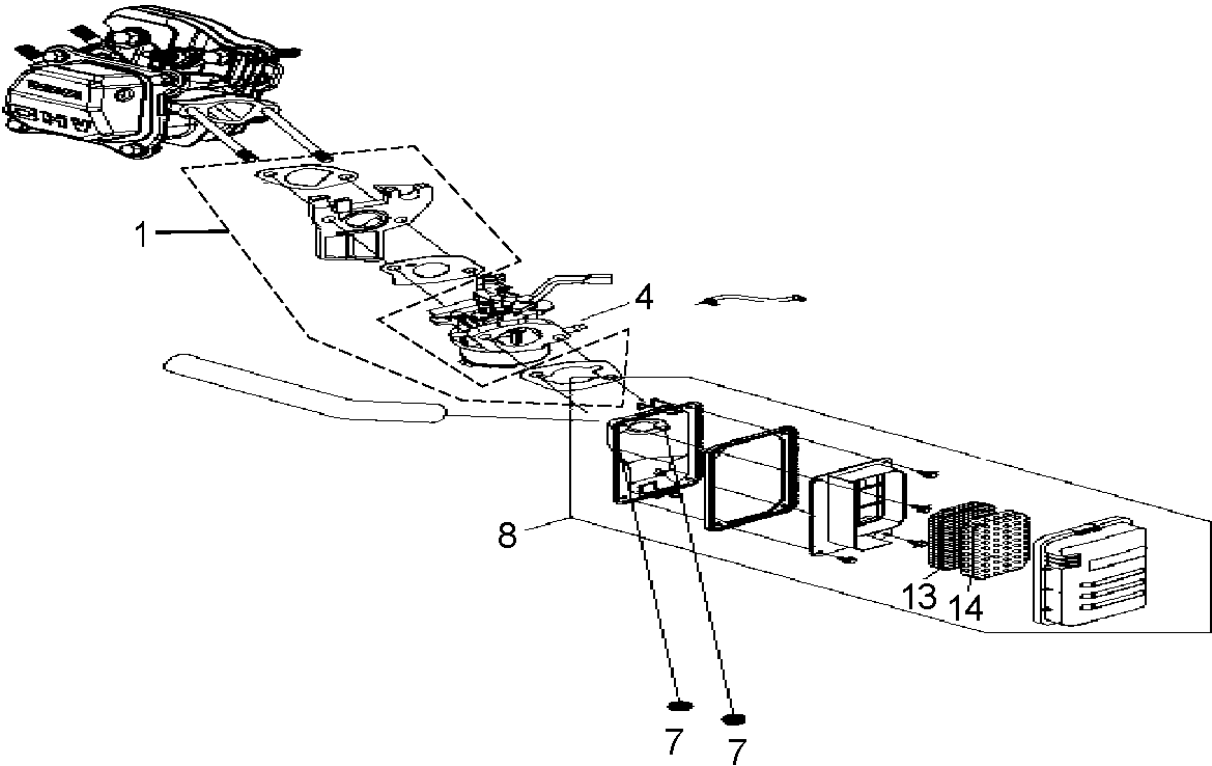

G3200P, 2018-08

Ref	Part No	Description	Remark	QTY KIT
5	596 60 29-01	SWITCH		1
6	596 60 31-01	FUEL TANK		1
7	596 57 65-01	FUEL CAP		1

CYLINDER

G3200P, 2018-08

Ref	Part No	Description	Remark	QTY KIT
1	596 70 12-01	CYLINDER HEAD KIT		1
3	589 85 55-01	GASKET		1
5	590 37 83-01	SPARK PLUG		1
9	588 01 46-01	GASKET		1

INLET MANIFOLD

G3200P, 2018-08

Ref	Part No	Description	Remark	QTY KIT
1	596 70 16-01	INLET		1
4	596 57 68-01	CARBURETTOR		1
7	588 00 70-01	NUT		2
8	596 57 60-01	AIR FILTER		1
13	596 57 63-01	AIR FILTER		1
14	596 57 64-01	AIR FILTER		1