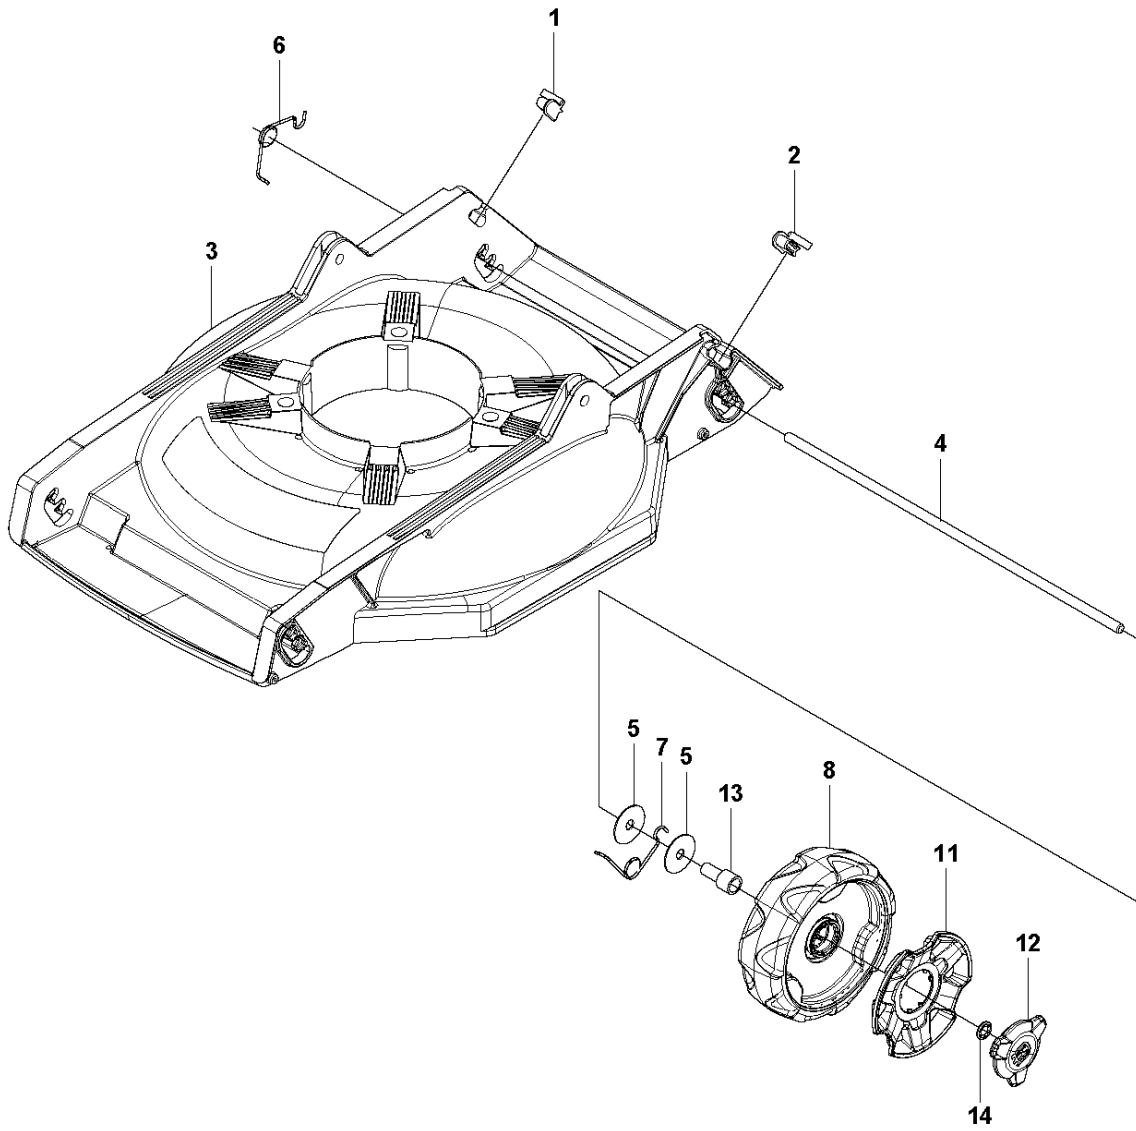

SPARE PARTS LIST

LAWN MOWERS: CONSUMER
WALK-BEHINDS

LB 146i, 967862101, 2018-10

A LB 146i
DECK

MOWER DECK / CUTTING DECK

LB 146i, 967862101, 2018-10

Ref	Part No	Description	Remark	QTY KIT
1	578 29 26-01	INSERT		1
2	578 29 26-02	INSERT		1
3	510 69 40-64	DECK		1
4	513 10 28-01	AXLE		2
5	583 94 38-01	WASHER		8
6	513 10 45-00	SPRING		2
7	513 10 45-01	SPRING		2
8	587 63 15-01	WHEEL ASSY		4
11	587 63 27-01	HUB CAP		4
12	584 15 94-01	NUT CAP		4
13	513 90 60-01	BUSHING		4
14	514 90 31-00	STARLOCK		4

B LB 146i
HANDLE

HANDLE

LB 146i, 967862101, 2018-10

Ref	Part No	Description	Remark	QTY KIT
1	590 59 38-01	GRIP		1
2	590 59 39-02	BAIL		1
3	593 19 87-01	DRIVE SCREW		2
4	593 11 87-01	BAIL ARM ASSY		1
5	593 19 86-01	EXTENSION CABLE		1
6	593 30 07-01	CONTROL BOARD		1
7	593 11 79-01	SWITCHBOX ASSY		1
8	512 79 31-68	WING NUT		2
9	514 02 66-03	WASHER		2
10	514 99 45-01	BOLT		2
11	593 12 96-01	CABLE HOLDER		2
12	578 29 25-01	PIVOT PIN		2
13	582 72 55-02	HANDLE		1
14	582 78 52-01	BAIL		1
15	594 71 73-01	HANDLE ASSY		1