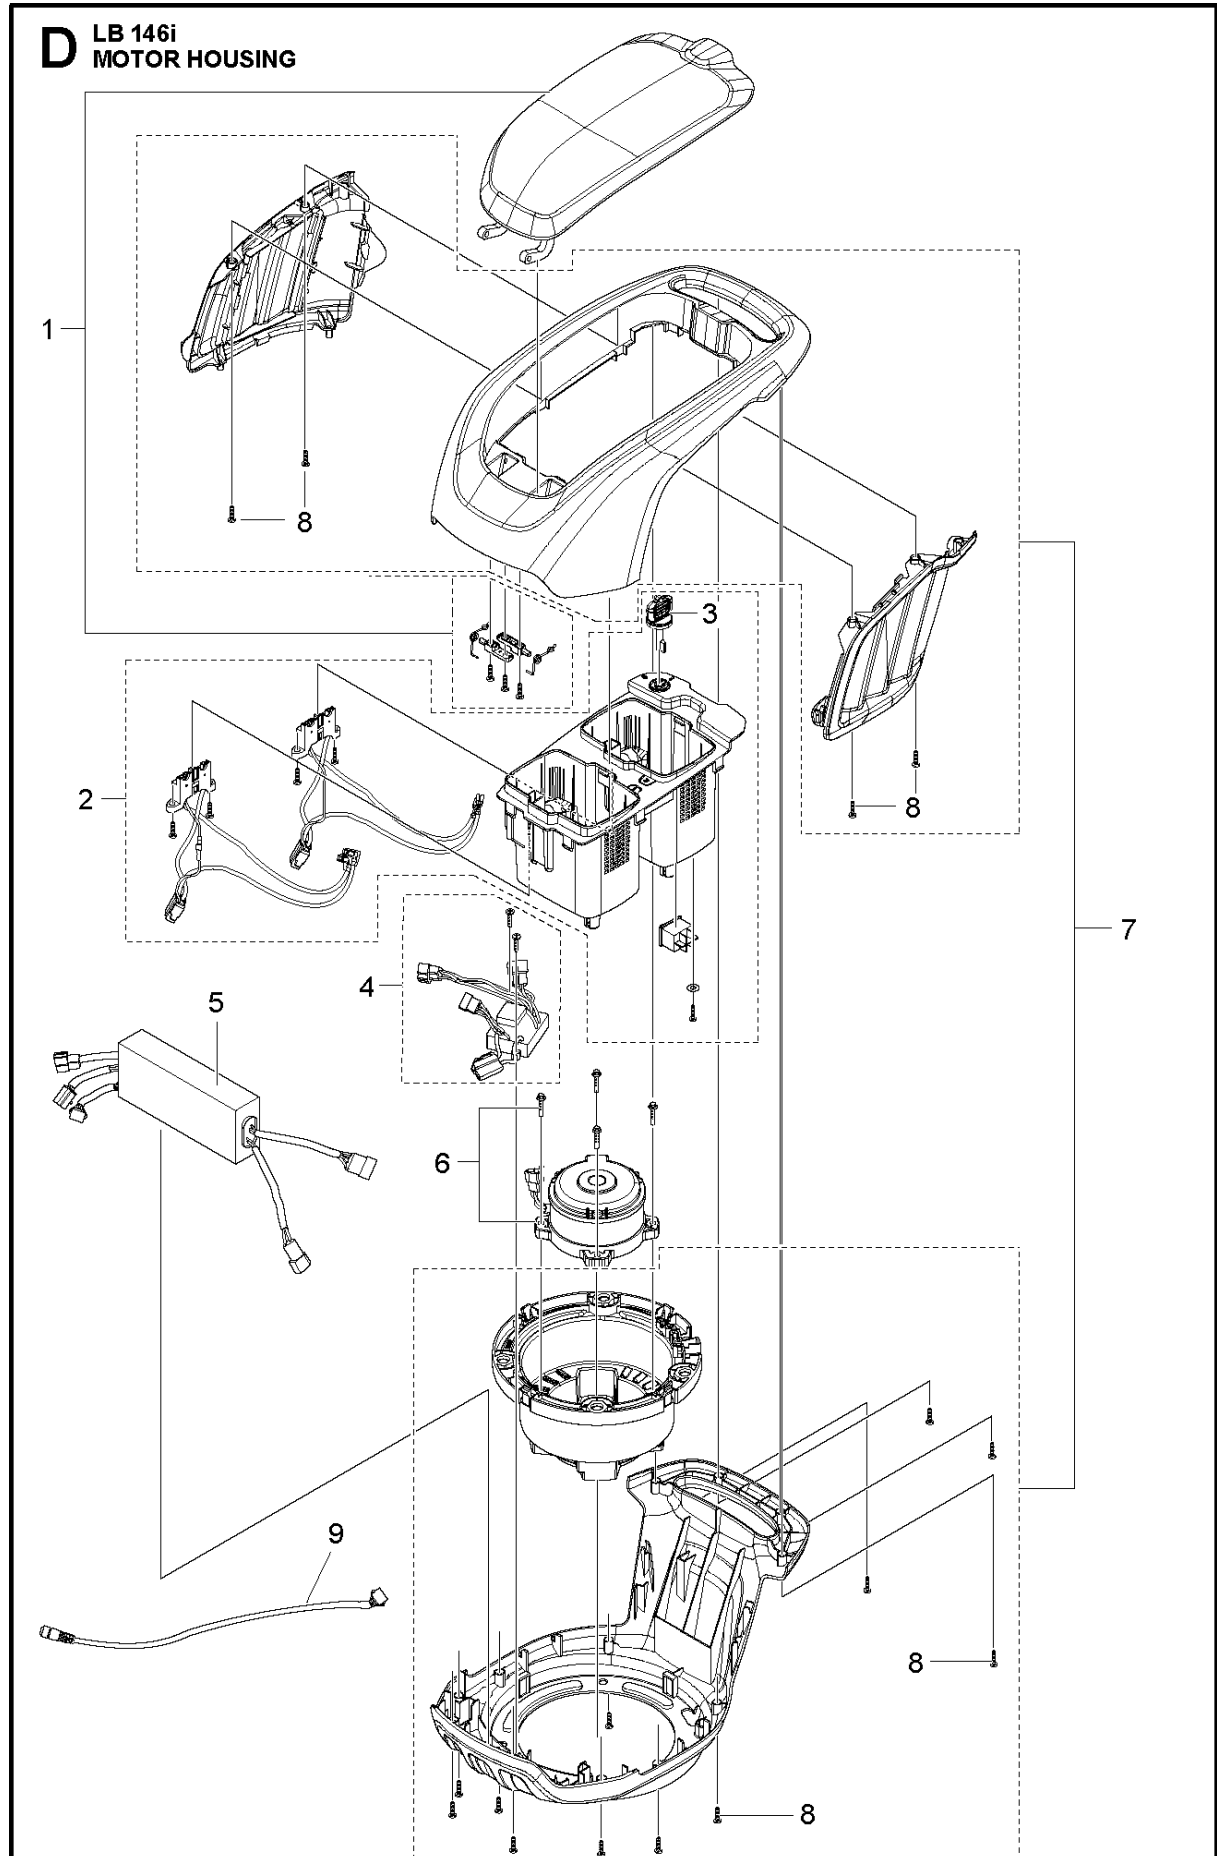

SPARE PARTS LIST

LAWN MOWERS: CONSUMER
WALK-BEHINDS

LB 146i, 967862101, 2018-10

A LB 146i
DECK

MOWER DECK / CUTTING DECK

LB 146i, 967862101, 2018-10

Ref	Part No	Description	Remark	QTY KIT
1	578 29 26-01	INSERT		1
2	578 29 26-02	INSERT		1
3	510 69 40-64	DECK		1
4	513 10 28-01	AXLE		2
5	583 94 38-01	WASHER		8
6	513 10 45-00	SPRING		2
7	513 10 45-01	SPRING		2
8	587 63 15-01	WHEEL ASSY		4
11	587 63 27-01	HUB CAP		4
12	584 15 94-01	NUT CAP		4
13	513 90 60-01	BUSHING		4
14	514 90 31-00	STARLOCK		4

B LB 146i
HANDLE

HANDLE

LB 146i, 967862101, 2018-10

Ref	Part No	Description	Remark	QTY KIT
1	590 59 38-01	GRIP		1
2	590 59 39-02	BAIL		1
3	593 19 87-01	DRIVE SCREW		2
4	593 11 87-01	BAIL ARM ASSY		1
5	593 19 86-01	EXTENSION CABLE		1
6	593 30 07-01	CONTROL BOARD		1
7	593 11 79-01	SWITCHBOX ASSY		1
8	512 79 31-68	WING NUT		2
9	514 02 66-03	WASHER		2
10	514 99 45-01	BOLT		2
11	593 12 96-01	CABLE HOLDER		2
12	578 29 25-01	PIVOT PIN		2
13	582 72 55-02	HANDLE		1
14	582 78 52-01	BAIL		1
15	594 71 73-01	HANDLE ASSY		1

C LB 146i
MOTOR

LB 146i

MOTOR

LB 146i, 967862101, 2018-10

Ref	Part No	Description	Remark	QTY KIT
1	590 53 14-03	POWER UNIT		1
2	513 10 26-00	SPACING SLEEVE		3
3	510 77 00-00	BUSH DECK INSULATOR		3
4	596 05 42-01	BOLT		3
5	591 08 43-01	BLADE SUPPORT		1
6	594 70 22-10	BLADE		1
7	734 11 64-41	WASHER		1
8	579 68 42-01	SPRING WASHER		1
9	531 20 70-71	SCREW		1
11	513 99 61-00	DECAL		1
12	584 80 53-01	LABEL		1
13	595 84 99-01	DECAL		1
14	595 94 40-01	DECAL		1

MOTOR HOUSING

LB 146i, 967862101, 2018-10

Ref	Part No	Description	Remark	QTY KIT
1	593 12 43-01	LID ASSY		1
2	593 12 45-01	BATTERY BOX		1
3	593 72 24-01	KEY		1
4	593 13 36-01	CONTACT PLATE		1
5	593 30 03-01	CONTROL UNIT		1
6	593 78 38-01	MOTOR		4
7	593 20 39-02	ENGINE HOOD ASSY		1
8	593 75 55-01	SCREW		16
9	593 78 39-01	CABLE		1