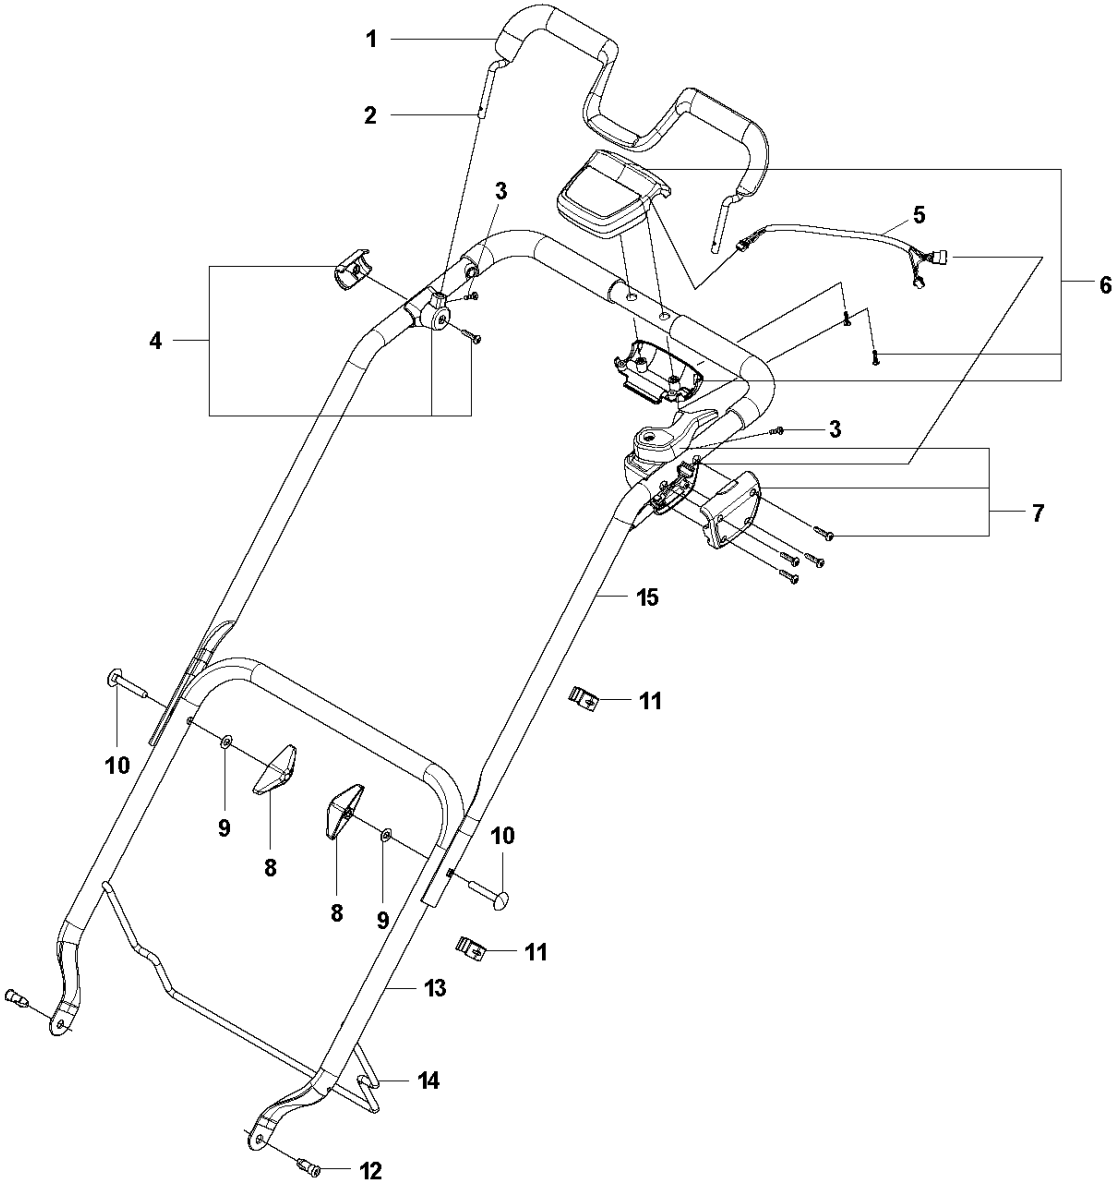

SPARE PARTS LIST

LAWN MOWERS: CONSUMER
WALK-BEHINDS

LB 146i, 967862101, 2018-10

A LB 146i
DECK

MOWER DECK / CUTTING DECK

LB 146i, 967862101, 2018-10

Ref	Part No	Description	Remark	QTY KIT
1	578 29 26-01	INSERT		1
2	578 29 26-02	INSERT		1
3	510 69 40-64	DECK		1
4	513 10 28-01	AXLE		2
5	583 94 38-01	WASHER		8
6	513 10 45-00	SPRING		2
7	513 10 45-01	SPRING		2
8	587 63 15-01	WHEEL ASSY		4
11	587 63 27-01	HUB CAP		4
12	584 15 94-01	NUT CAP		4
13	513 90 60-01	BUSHING		4
14	514 90 31-00	STARLOCK		4

B LB 146i
HANDLE

HANDLE

LB 146i, 967862101, 2018-10

Ref	Part No	Description	Remark	QTY KIT
1	590 59 38-01	GRIP		1
2	590 59 39-02	BAIL		1
3	593 19 87-01	DRIVE SCREW		2
4	593 11 87-01	BAIL ARM ASSY		1
5	593 19 86-01	EXTENSION CABLE		1
6	593 30 07-01	CONTROL BOARD		1
7	593 11 79-01	SWITCHBOX ASSY		1
8	512 79 31-68	WING NUT		2
9	514 02 66-03	WASHER		2
10	514 99 45-01	BOLT		2
11	593 12 96-01	CABLE HOLDER		2
12	578 29 25-01	PIVOT PIN		2
13	582 72 55-02	HANDLE		1
14	582 78 52-01	BAIL		1
15	594 71 73-01	HANDLE ASSY		1

C LB 146i
MOTOR

LB 146i

MOTOR

LB 146i, 967862101, 2018-10

Ref	Part No	Description	Remark	QTY KIT
1	590 53 14-03	POWER UNIT		1
2	513 10 26-00	SPACING SLEEVE		3
3	510 77 00-00	BUSH DECK INSULATOR		3
4	596 05 42-01	BOLT		3
5	591 08 43-01	BLADE SUPPORT		1
6	594 70 22-10	BLADE		1
7	734 11 64-41	WASHER		1
8	579 68 42-01	SPRING WASHER		1
9	531 20 70-71	SCREW		1
11	513 99 61-00	DECAL		1
12	584 80 53-01	LABEL		1
13	595 84 99-01	DECAL		1
14	595 94 40-01	DECAL		1

MOTOR HOUSING

LB 146i, 967862101, 2018-10

Ref	Part No	Description	Remark	QTY KIT
1	593 12 43-01	LID ASSY		1
2	593 12 45-01	BATTERY BOX		1
3	593 72 24-01	KEY		1
4	593 13 36-01	CONTACT PLATE		1
5	593 30 03-01	CONTROL UNIT		1
6	593 78 38-01	MOTOR		4
7	593 20 39-02	ENGINE HOOD ASSY		1
8	593 75 55-01	SCREW		16
9	593 78 39-01	CABLE		1