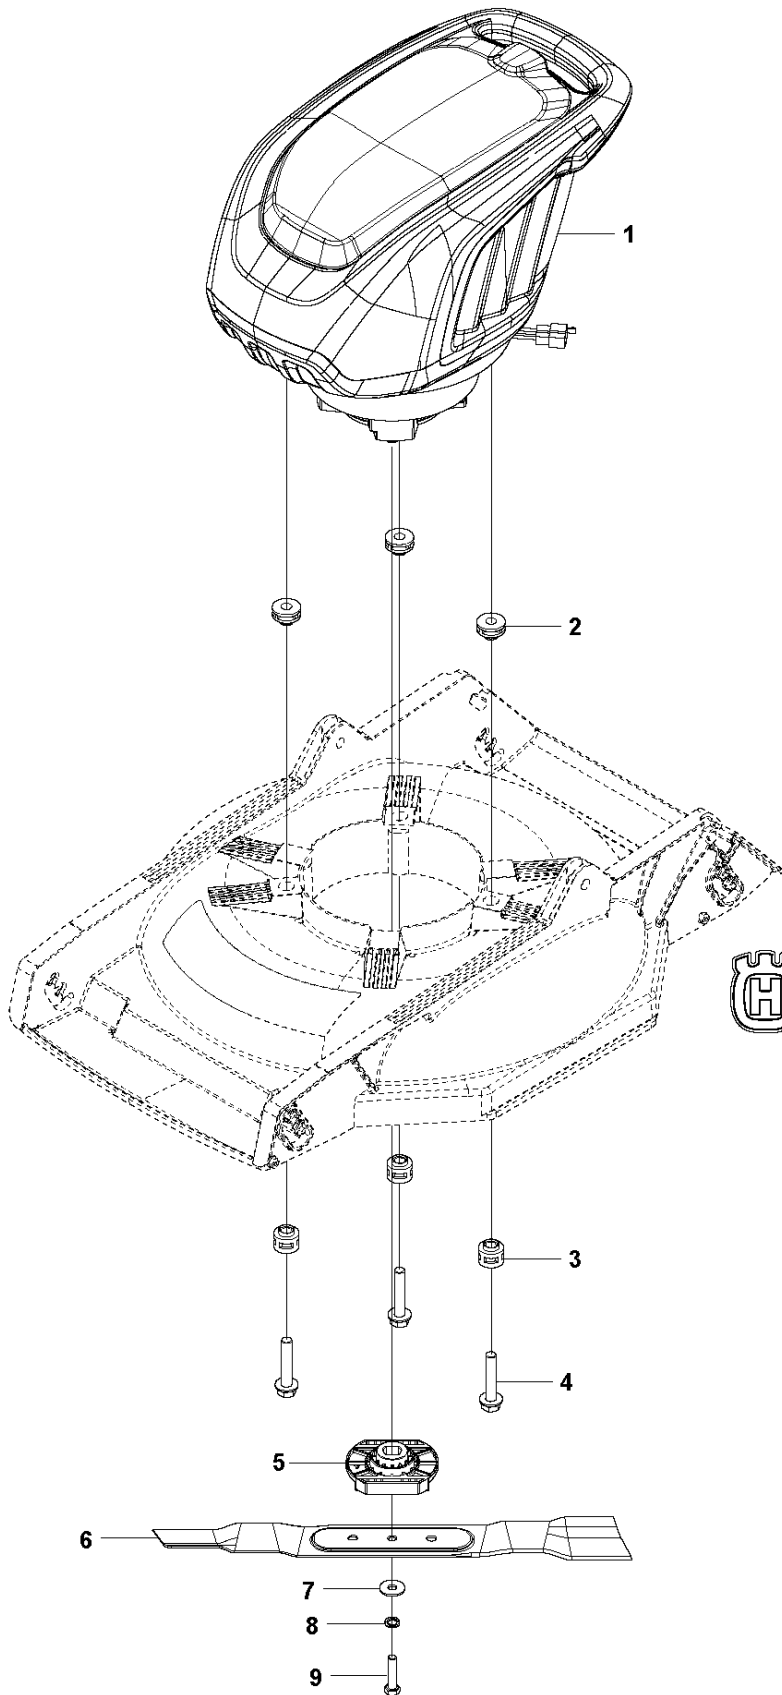

SPARE PARTS LIST

LAWN MOWERS: CONSUMER
WALK-BEHINDS

LB 146i, 967862101, 2018-10

A LB 146i
DECK

MOWER DECK / CUTTING DECK

LB 146i, 967862101, 2018-10

Ref	Part No	Description	Remark	QTY KIT
1	578 29 26-01	INSERT		1
2	578 29 26-02	INSERT		1
3	510 69 40-64	DECK		1
4	513 10 28-01	AXLE		2
5	583 94 38-01	WASHER		8
6	513 10 45-00	SPRING		2
7	513 10 45-01	SPRING		2
8	587 63 15-01	WHEEL ASSY		4
11	587 63 27-01	HUB CAP		4
12	584 15 94-01	NUT CAP		4
13	513 90 60-01	BUSHING		4
14	514 90 31-00	STARLOCK		4

B LB 146i
HANDLE

HANDLE

LB 146i, 967862101, 2018-10

Ref	Part No	Description	Remark	QTY KIT
1	590 59 38-01	GRIP		1
2	590 59 39-02	BAIL		1
3	593 19 87-01	DRIVE SCREW		2
4	593 11 87-01	BAIL ARM ASSY		1
5	593 19 86-01	EXTENSION CABLE		1
6	593 30 07-01	CONTROL BOARD		1
7	593 11 79-01	SWITCHBOX ASSY		1
8	512 79 31-68	WING NUT		2
9	514 02 66-03	WASHER		2
10	514 99 45-01	BOLT		2
11	593 12 96-01	CABLE HOLDER		2
12	578 29 25-01	PIVOT PIN		2
13	582 72 55-02	HANDLE		1
14	582 78 52-01	BAIL		1
15	594 71 73-01	HANDLE ASSY		1

C LB 146i
MOTOR

LB 146i

MOTOR

LB 146i, 967862101, 2018-10

Ref	Part No	Description	Remark	QTY KIT
1	590 53 14-03	POWER UNIT		1
2	513 10 26-00	SPACING SLEEVE		3
3	510 77 00-00	BUSH DECK INSULATOR		3
4	596 05 42-01	BOLT		3
5	591 08 43-01	BLADE SUPPORT		1
6	594 70 22-10	BLADE		1
7	734 11 64-41	WASHER		1
8	579 68 42-01	SPRING WASHER		1
9	531 20 70-71	SCREW		1
11	513 99 61-00	DECAL		1
12	584 80 53-01	LABEL		1
13	595 84 99-01	DECAL		1
14	595 94 40-01	DECAL		1