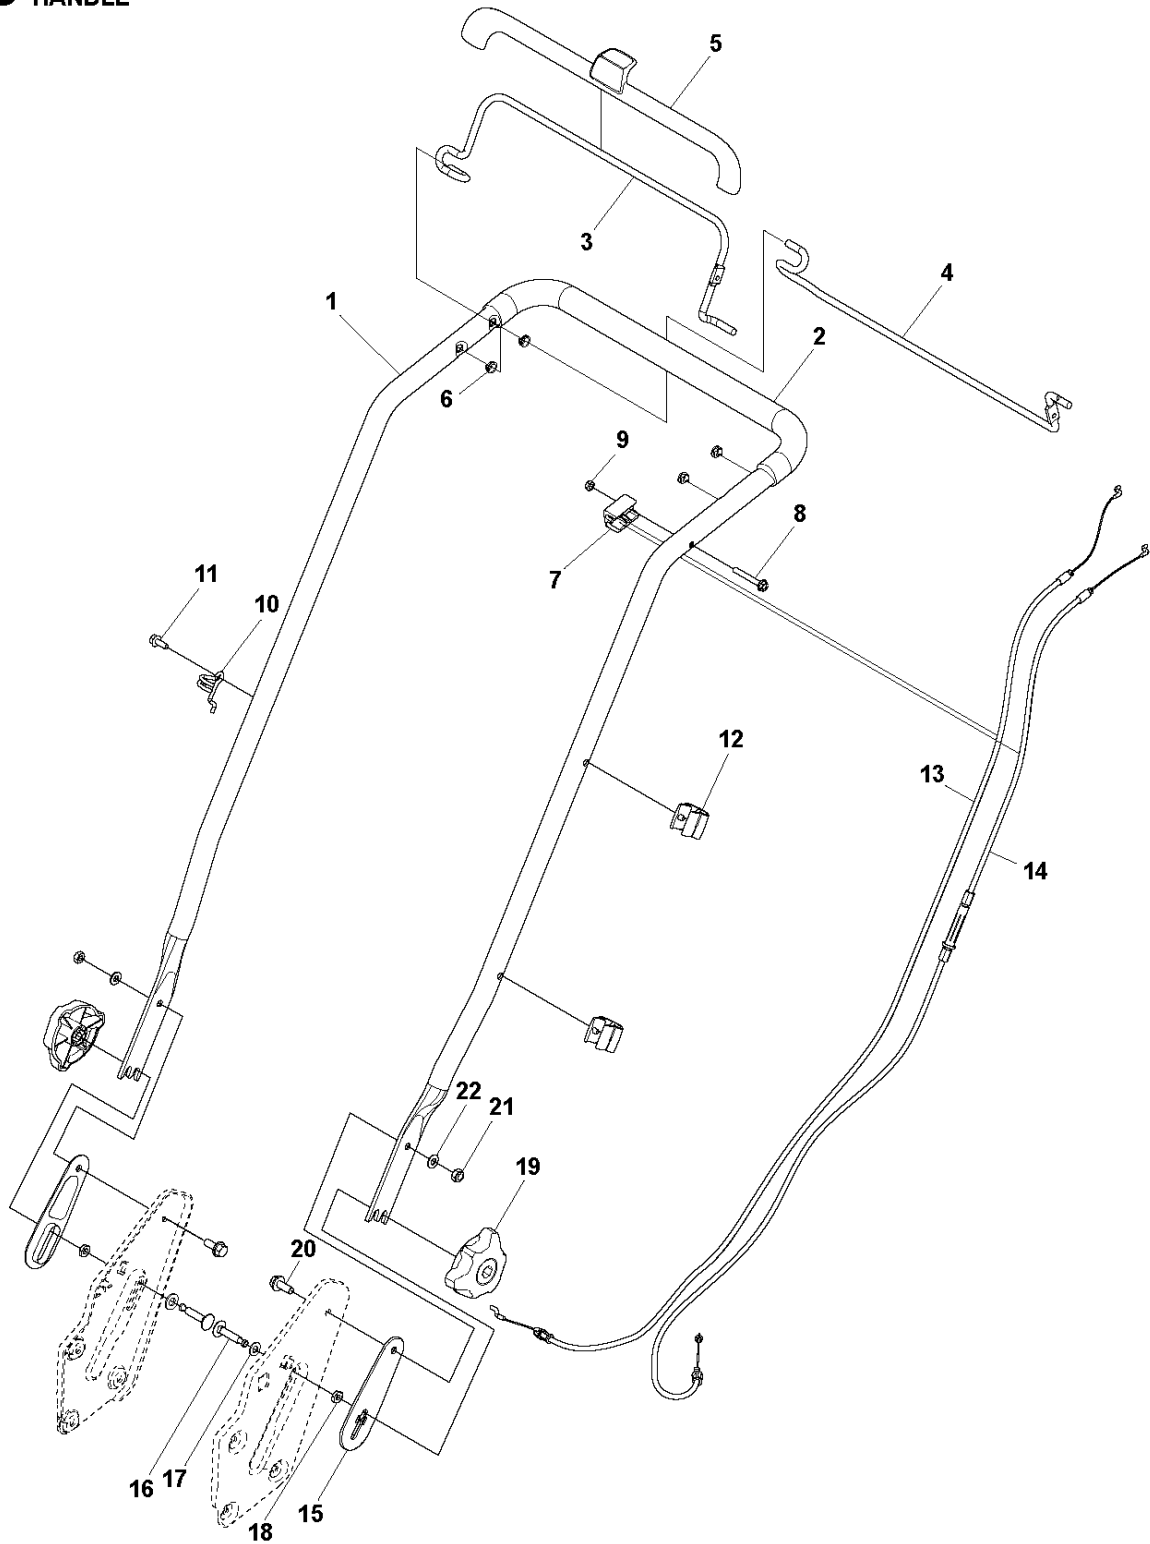

SPARE PARTS LIST

LAWN MOWERS: CONSUMER
WALK-BEHINDS

LB 248S, 967656301, 2018-10

B LB 248S, LB 253S
HANDLE

Ref	Part No	Description	Remark	QTY KIT
1	582 81 81-02	HANDLE		1
2	501 11 01-01	TUBE		1
3	587 10 17-02	BAIL		1
4	587 10 18-02	BAIL		1
5	587 10 25-02	GRIP		1
6	503 32 09-01	BUSHING		4
7	531 20 80-43	BRACKET		1
8	535 47 52-45	SCREW EHHFM		1
9	732 25 16-01	HEXAGON LOCKING NUT		1
10	587 10 27-01	EYELET		1
11	725 23 68-61	SCREW EHHFT		1
12	579 13 46-01	CABLE HOLDER		2
13	582 10 53-02	WIRE		1
14	582 10 52-02	WIRE		1
15	587 78 04-01	WASHER		2
16	588 15 73-02	BOLT		2
17	588 15 74-01	WASHER		2
18	731 43 18-01	HEXAGON THIN NUT		2
19	587 23 72-01	KNOB		2
20	506 57 01-04	SCREW EHHFM		2
21	732 21 18-01	LOCK NUT		2
22	734 18 20-51	WASHER		2