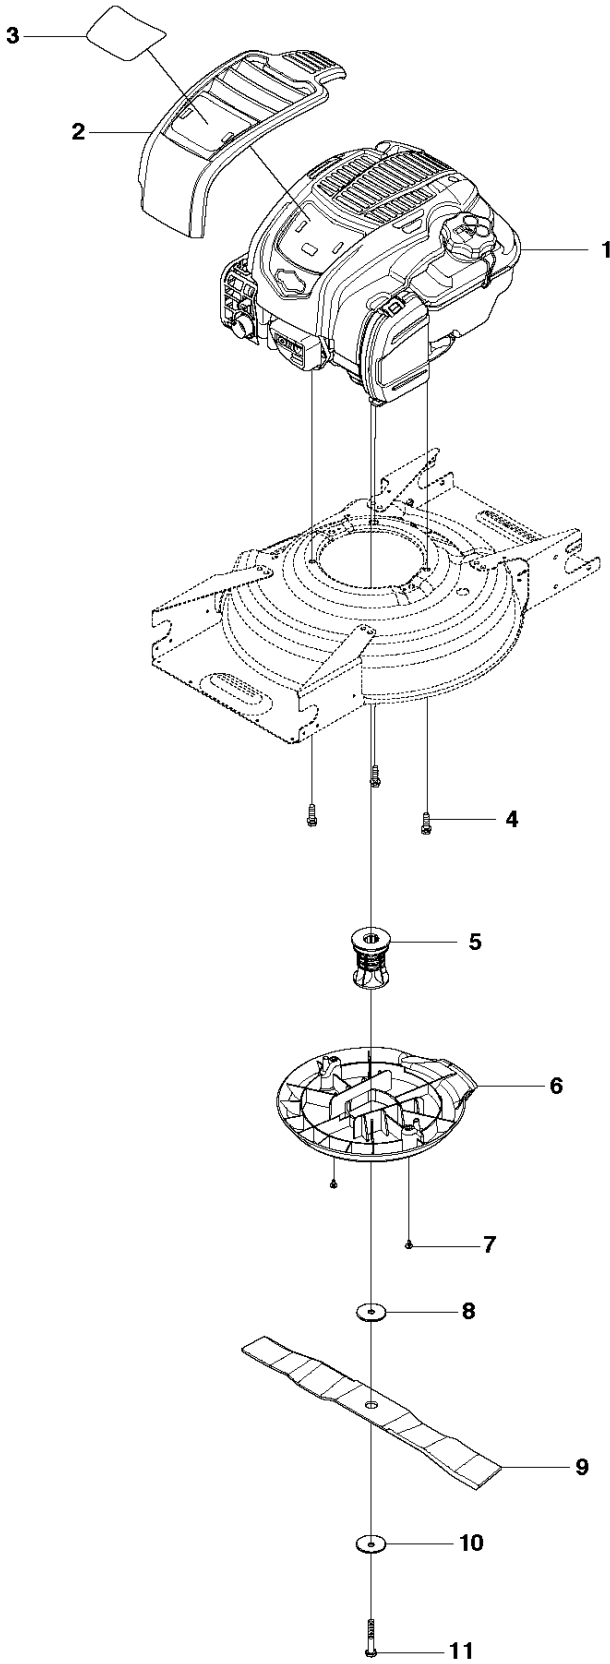

C LB 248S
ENGINE

ENGINE

LB 248S, 967656301, 2018-10

Ref	Part No	Description	Remark	QTY KIT
1	.	TBD	103M020013H1	1
2	.	TBD		1
3	.	TBD		1
4	532 15 04-06	BOLT		3
5	588 64 57-02	BLADE SUPPORT		1
6	501 96 81-01	BELT COVER		1
7	502 43 52-01	SCREW ITXPANTT		2
8	503 25 94-01	WASHER		1
9	502 88 13-10	BLADE		1
10	503 33 25-01	SPRING		1
11	504 45 64-03	SCREW EHHI		1