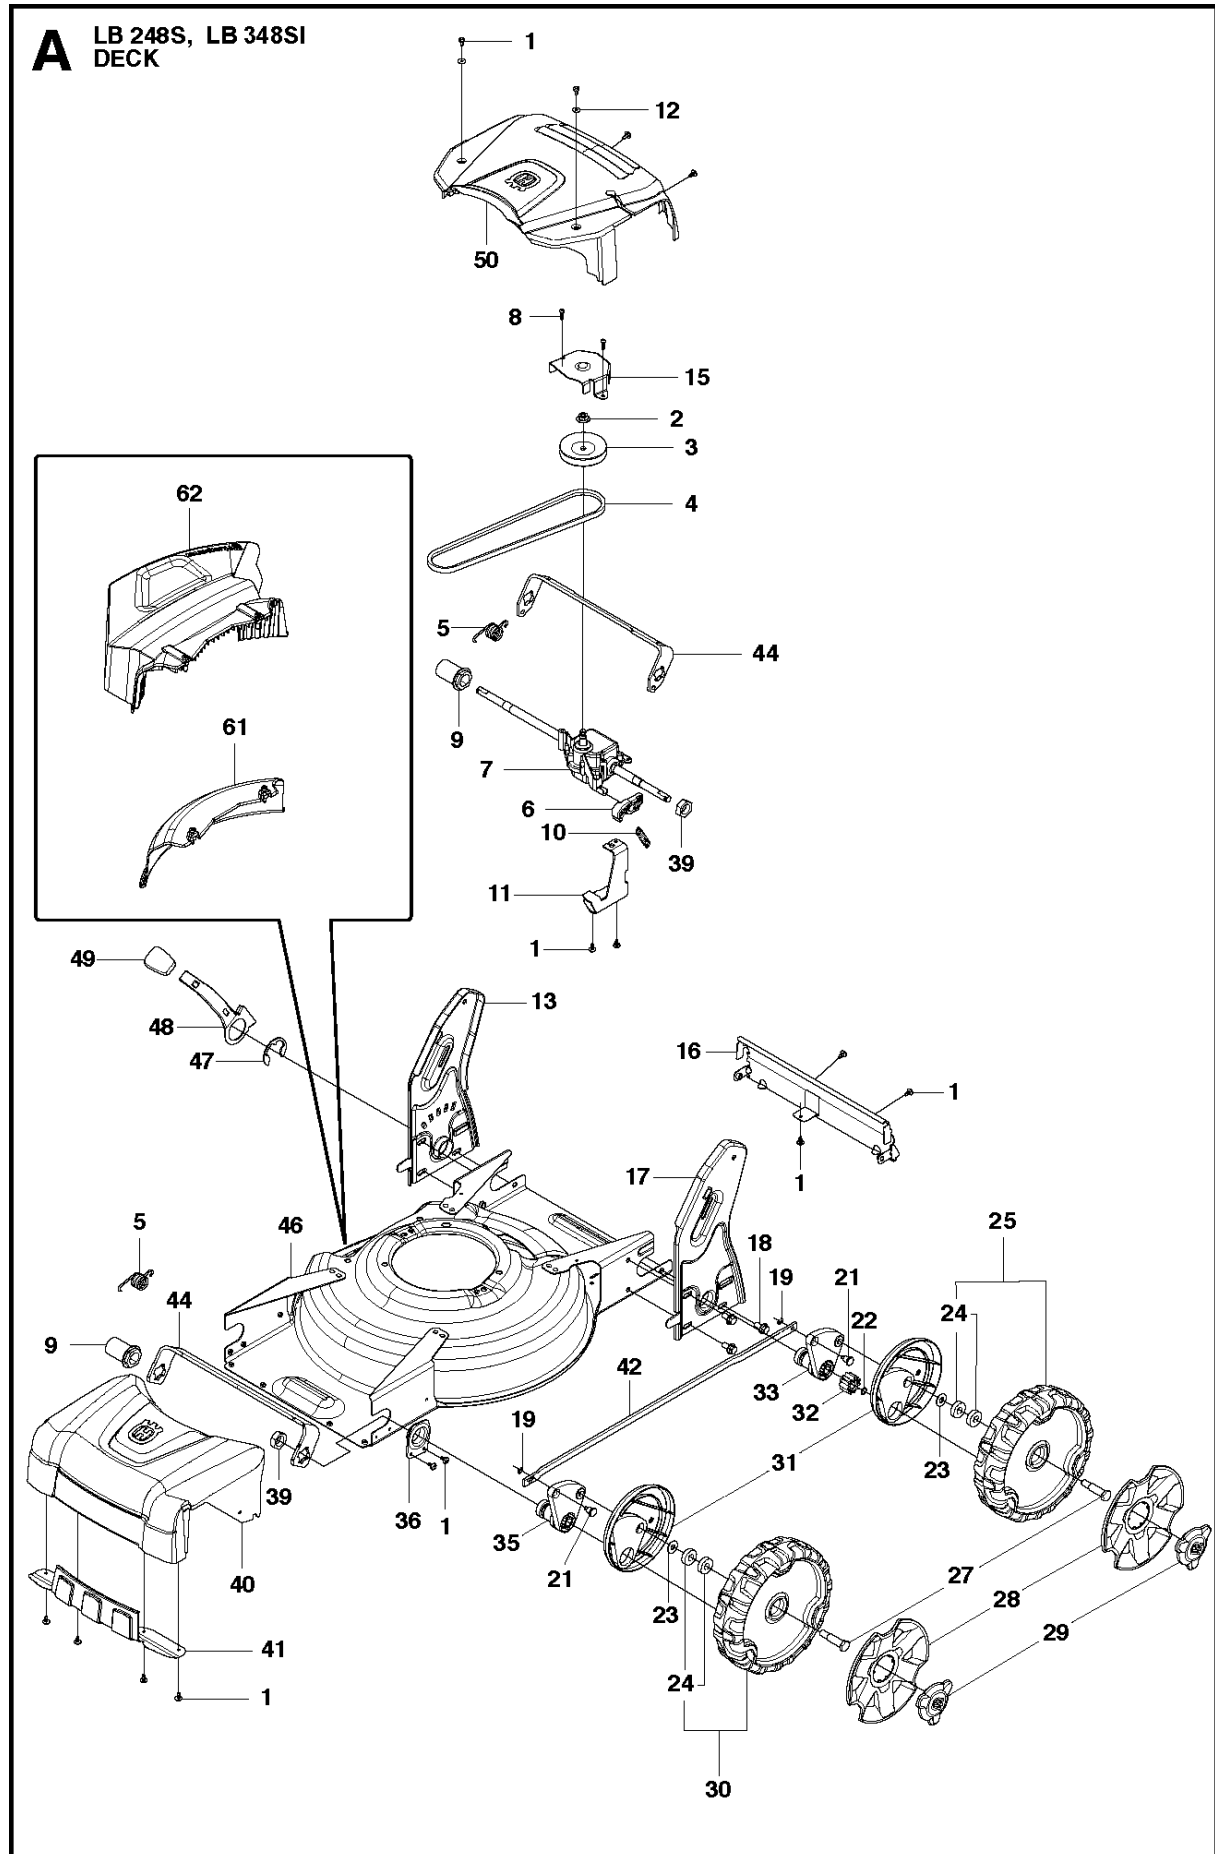

SPARE PARTS LIST

LAWN MOWERS: CONSUMER
WALK-BEHINDS

LB 248S, 967656301, 2018-10

B LB 248S, LB 253S
HANDLE

Ref	Part No	Description	Remark	QTY KIT
1	582 81 81-02	HANDLE		1
2	501 11 01-01	TUBE		1
3	587 10 17-02	BAIL		1
4	587 10 18-02	BAIL		1
5	587 10 25-02	GRIP		1
6	503 32 09-01	BUSHING		4
7	531 20 80-43	BRACKET		1
8	535 47 52-45	SCREW EHHFM		1
9	732 25 16-01	HEXAGON LOCKING NUT		1
10	587 10 27-01	EYELET		1
11	725 23 68-61	SCREW EHHFT		1
12	579 13 46-01	CABLE HOLDER		2
13	582 10 53-02	WIRE		1
14	582 10 52-02	WIRE		1
15	587 78 04-01	WASHER		2
16	588 15 73-02	BOLT		2
17	588 15 74-01	WASHER		2
18	731 43 18-01	HEXAGON THIN NUT		2
19	587 23 72-01	KNOB		2
20	506 57 01-04	SCREW EHHFM		2
21	732 21 18-01	LOCK NUT		2
22	734 18 20-51	WASHER		2