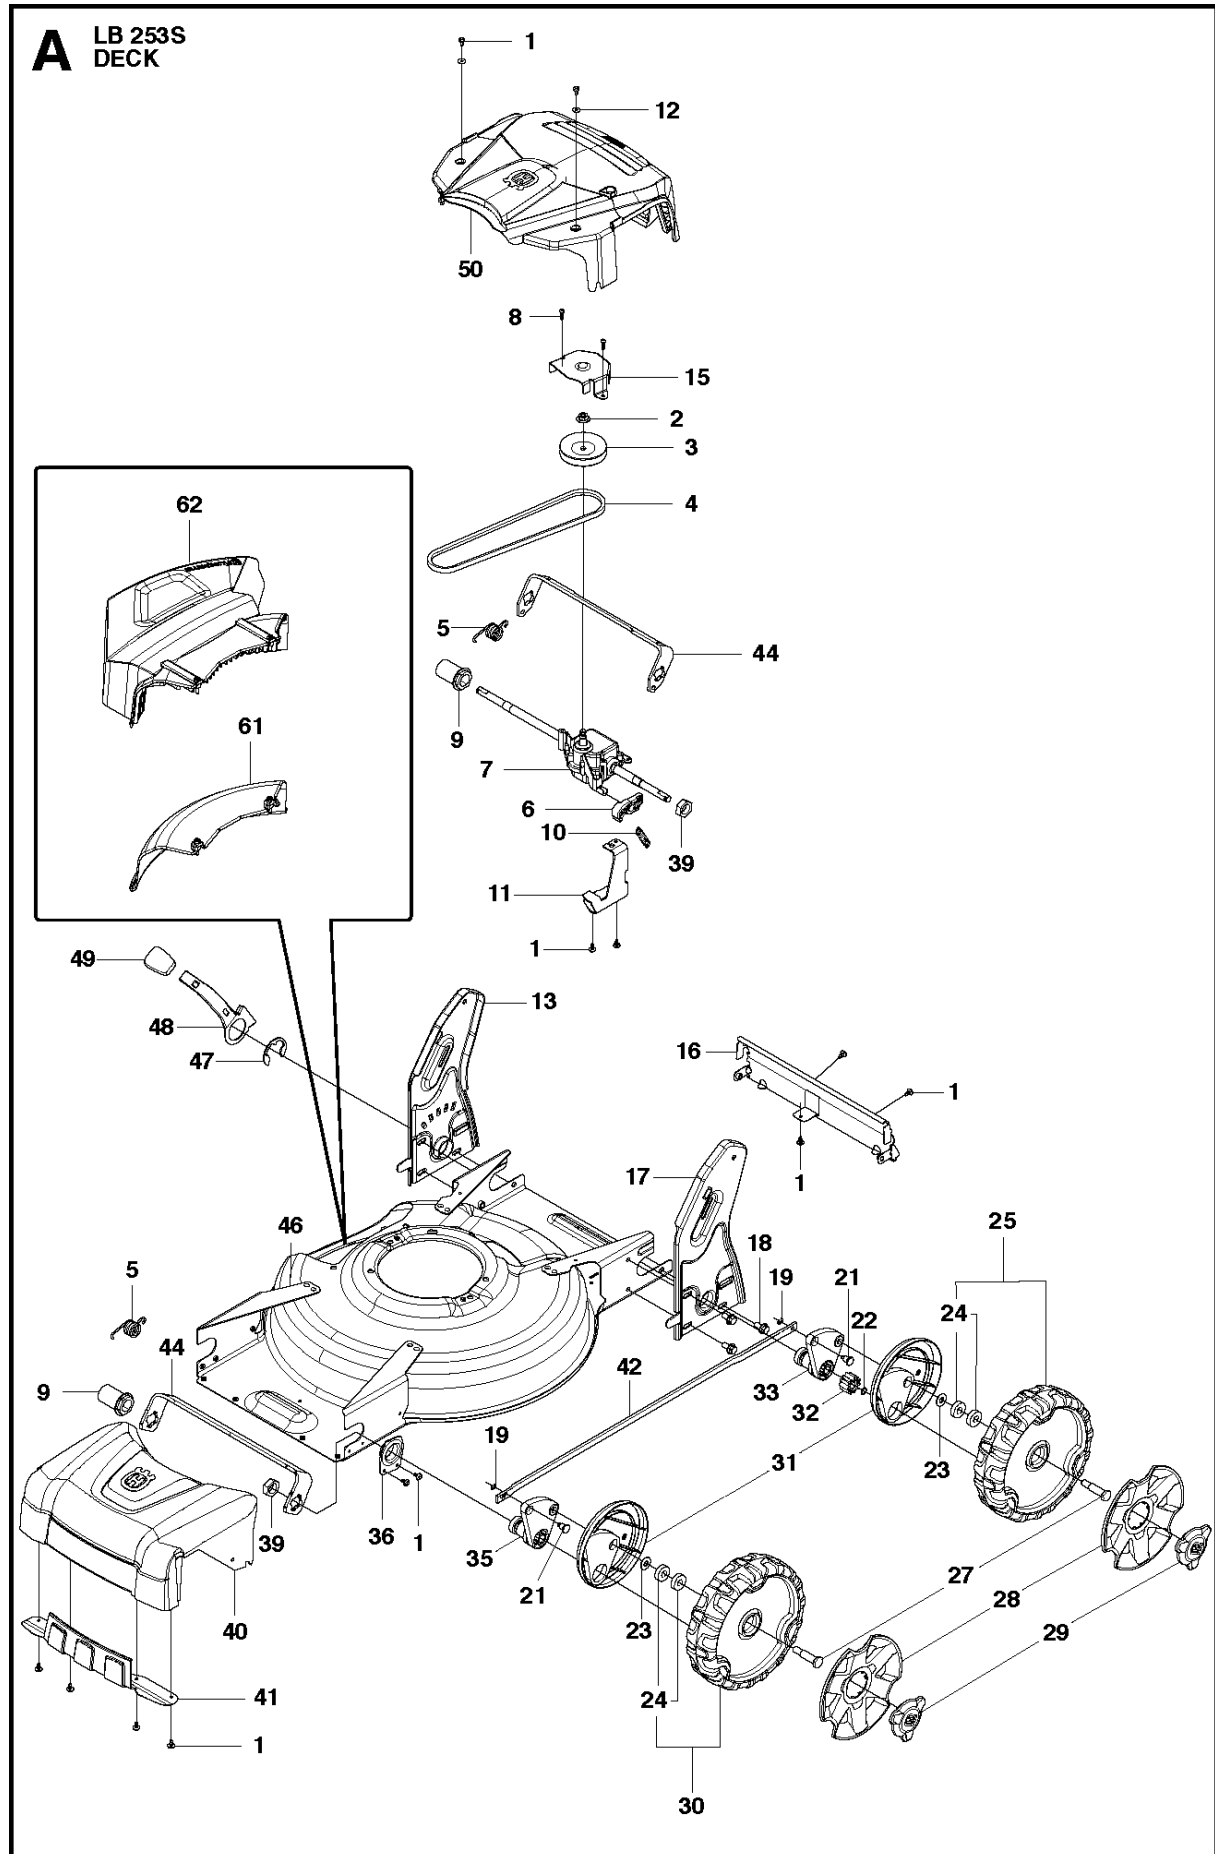

# SPARE PARTS LIST

LAWN MOWERS: CONSUMER  
WALK-BEHINDS

LB 253S, 967656401, 2018-10

## MOWER DECK / CUTTING DECK

LB 253S, 967656401, 2018-10

Ref	Part No	Description	Remark	QTY	KIT
1	502 43 52-01	SCREW ITXPANTT		17	
2	504 05 56-01	NUT FLANGE		1	
3	504 05 33-01	PULLEY		1	
4	501 98 66-05	BELT		1	
5	522 02 46-01	SPRING		2	
6	504 83 82-01	LEVER		1	
7	592 63 36-01	TRANSMISSION		1	
8	502 43 53-01	SCREW ITXPANT		2	
9	522 02 40-01	NUT		2	
10	504 04 87-01	SPRING		1	
11	504 04 86-01	BRACKET		1	
12	504 45 60-01	WASHER, 5X13X1		2	
13	582 66 42-02	HANDLE SUPPORT		1	
15	522 61 23-01	BELT GUIDE		1	
16	504 64 15-01	SKID PLATE		1	
17	582 66 45-02	HANDLE SUPPORT		1	
18	506 55 83-02	SCREW EHHFT		6	
19	735 31 09-21	E-CLIP		2	
21	504 62 50-01	SHAFT		2	
22	504 70 28-01	LOCK RING		2	
23	505 22 14-01	WASHER		4	
24	738 21 01-04	BALL BEARING		8	25, 30
25	584 14 22-01	WHEEL ASSY		2	
27	574 25 94-01	SCREW		4	
28	584 15 93-01	HUB CAP		4	
29	584 15 94-01	NUT CAP		4	
30	584 61 16-01	WHEEL ASSY		2	
31	504 62 41-01	DUST COVER		4	
32	544 34 23-01	PINION		2	
33	504 70 98-04	LINK ARM ASSY		2	
35	504 70 98-02	LINK ARM ASSY		2	
36	504 62 49-01	BRACKET		2	
39	505 52 10-01	NUT		2	
40	583 90 18-01	FRONT COVER ASSY		1	
41	502 62 54-02	SKID PLATE		1	
42	584 81 07-02	ROD		1	
44	574 40 60-01	TRANSVERSAL ROD		2	
46	505397006	TBD		1	
47	735 31 36-21	LOCKWASHER		1	
48	504 83 82-01	LEVER		1	
49	522 59 85-01	KNOB		1	
50	505 20 19-02	REAR COVER		1	
61	594 96 57-01	COVER ASSY		1	
62	594 96 55-01	DEFLECTOR ASSY		1	