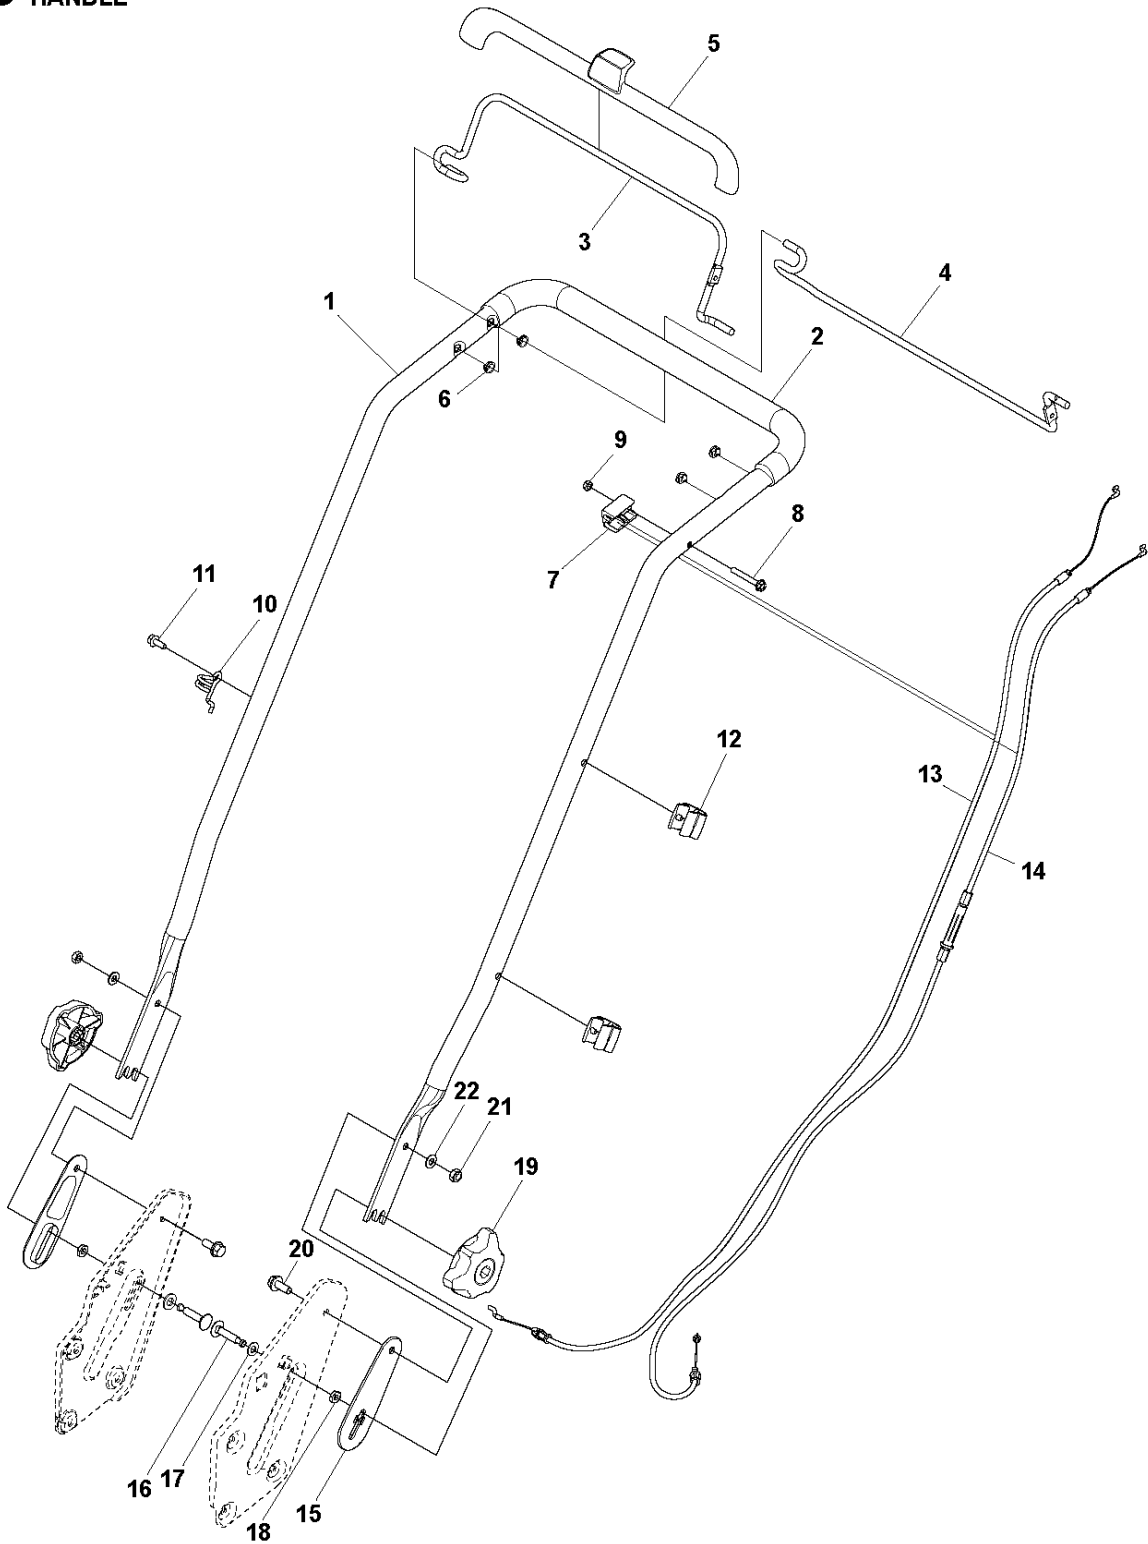

B LB 248S, LB 253S
HANDLE

Ref	Part No	Description	Remark	QTY KIT
1	582 81 81-02	HANDLE		1
2	501 11 01-01	TUBE		1
3	587 10 17-02	BAIL		1
4	587 10 18-02	BAIL		1
5	587 10 25-02	GRIP		1
6	503 32 09-01	BUSHING		4
7	531 20 80-43	BRACKET		1
8	535 47 52-45	SCREW EHHFM		1
9	732 25 16-01	HEXAGON LOCKING NUT		1
10	587 10 27-01	EYELET		1
11	725 23 68-61	SCREW EHHFT		1
12	579 13 46-01	CABLE HOLDER		2
13	582 10 53-02	WIRE		1
14	582 10 52-02	WIRE		1
15	587 78 04-01	WASHER		2
16	588 15 73-02	BOLT		2
17	588 15 74-01	WASHER		2
18	731 43 18-01	HEXAGON THIN NUT		2
19	587 23 72-01	KNOB		2
20	506 57 01-04	SCREW EHHFM		2
21	732 21 18-01	LOCK NUT		2
22	734 18 20-51	WASHER		2