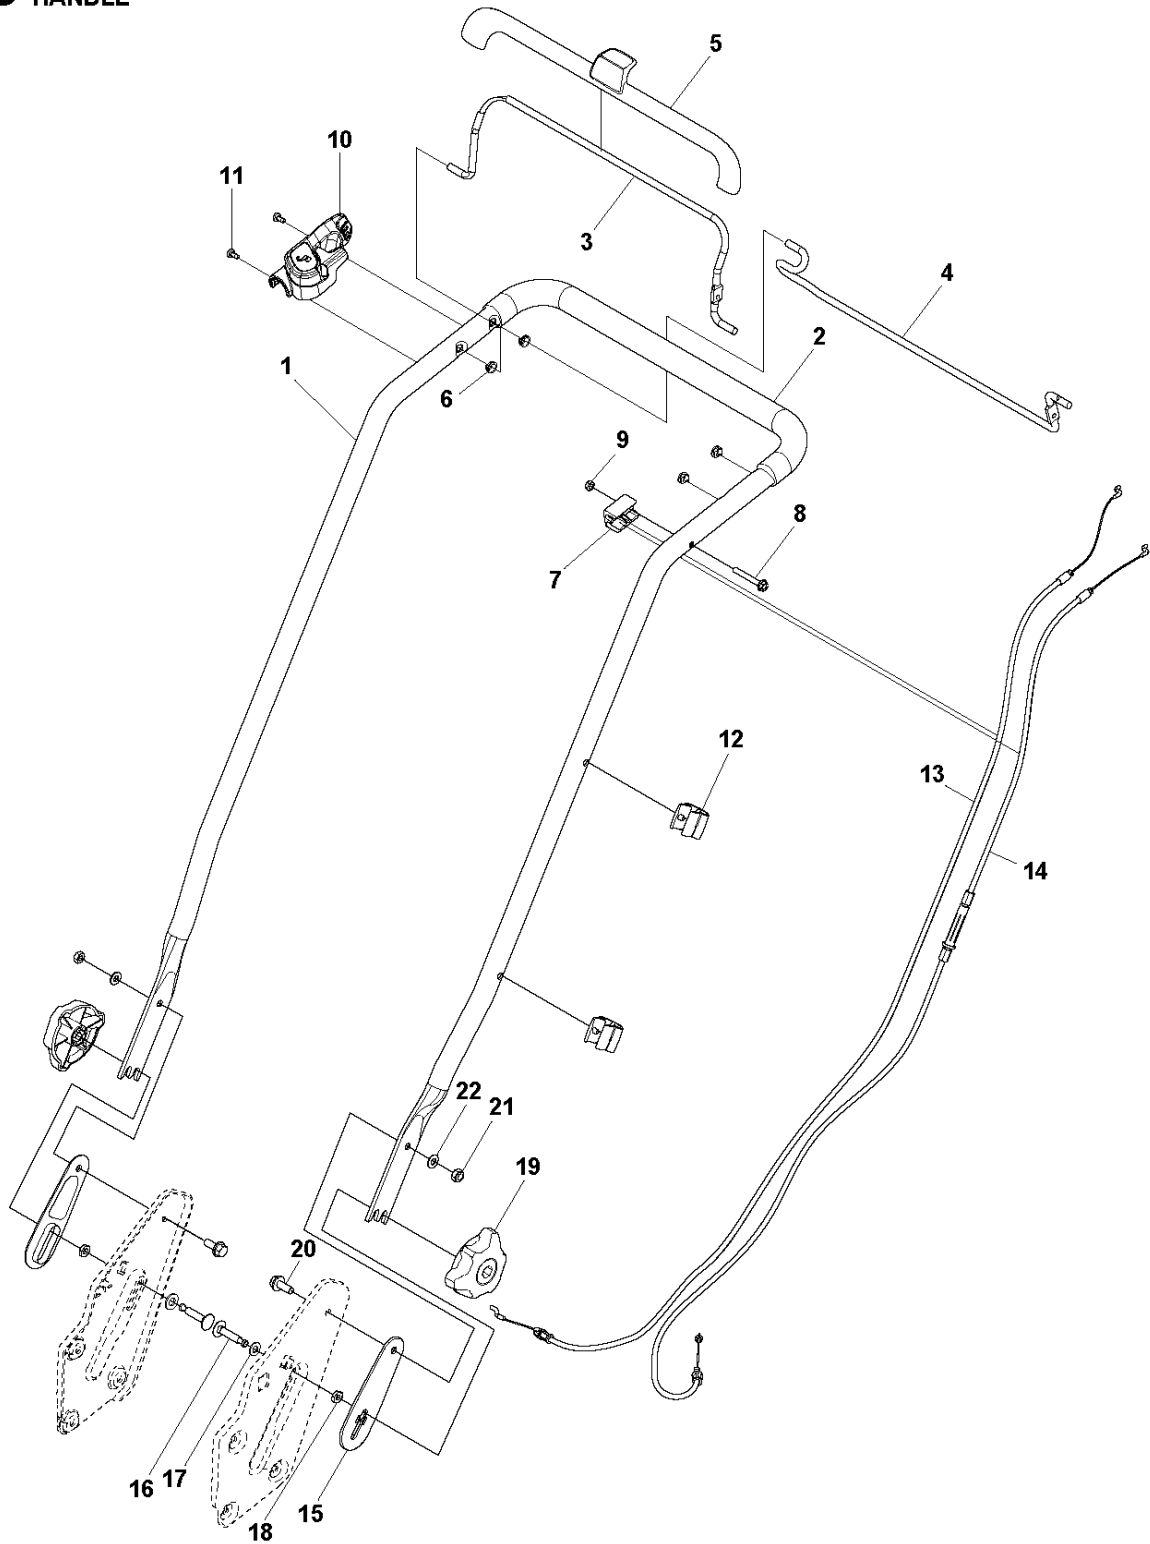

# SPARE PARTS LIST

LAWN MOWERS: CONSUMER  
WALK-BEHINDS

LB 348SI, 967656501, 2018-10

**B** LB 348SI  
HANDLE

## HANDLE

LB 348SI, 967656501, 2018-10

Ref	Part No	Description	Remark	QTY KIT
1	582 81 81-02	HANDLE		1
2	501 11 01-01	TUBE		1
3	582 09 02-02	BAIL		1
4	587 10 18-02	BAIL		1
5	587 10 25-03	GRIP		1
6	503 32 09-02	BUSHING		4
7	531 20 80-43	BRACKET		1
8	535 47 52-45	SCREW EHHFM		1
9	732 25 16-01	HEXAGON LOCKING NUT		1
10	582 66 25-03	LEVER ASSY		1
11	502 43 52-01	SCREW ITXPANTT		2
12	579 13 46-01	CABLE HOLDER		2
13	589 33 42-03	WIRE		1
14	582 10 52-02	WIRE		1
15	587 78 04-01	WASHER		2
16	588 15 73-02	BOLT		2
17	588 15 74-01	WASHER		2
18	731 43 18-01	HEXAGON THIN NUT		2
19	587 23 72-01	KNOB		2
20	506 57 01-04	SCREW EHHFM		2
21	732 21 18-01	LOCK NUT		2
22	734 18 20-51	WASHER		2