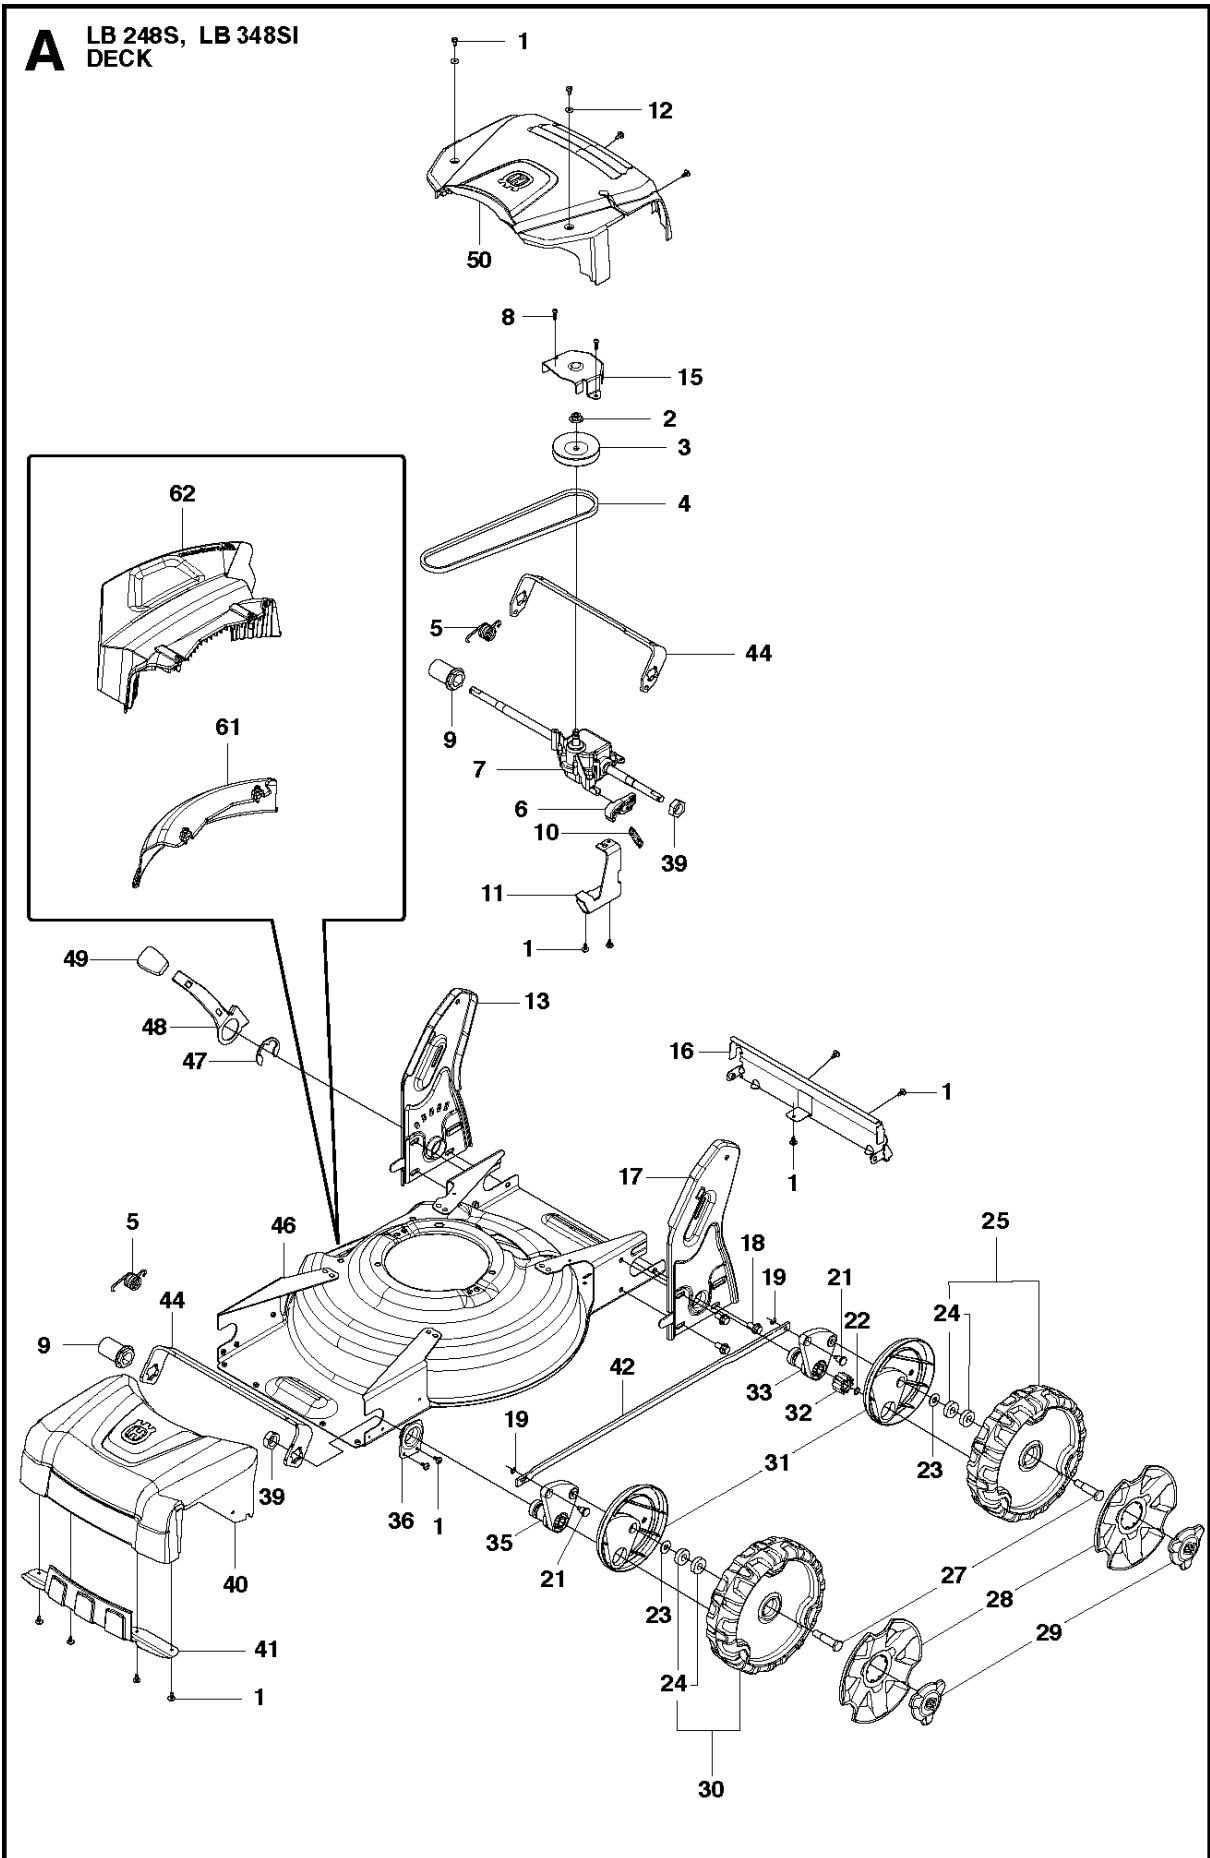

A LB 248S, LB 348SI
DECK

MOWER DECK / CUTTING DECK

LB 348SI, 967656501, 2018-10

Ref	Part No	Description	Remark	QTY	KIT
1	502 43 52-01	SCREW ITXPANTT		17	
2	504 05 56-01	NUT FLANGE		1	
3	504 05 33-01	PULLEY		1	
4	501 98 66-01	BELT		1	
5	522 02 46-01	SPRING		2	
6	504 83 82-01	LEVER		1	
7	504 04 80-01	GEARBOX		1	
8	502 43 53-01	SCREW ITXPANT		2	
9	522 02 40-01	NUT		2	
10	504 04 87-01	SPRING		1	
11	504 04 86-01	BRACKET		1	
12	504 45 60-01	WASHER, 5X13X1		2	
13	582 66 42-02	HANDLE SUPPORT		1	
15	522 61 23-01	BELT GUIDE		1	
16	504 64 15-01	SKID PLATE		1	
17	582 66 45-02	HANDLE SUPPORT		1	
18	506 55 83-02	SCREW EHHFT		6	
19	735 31 09-21	E-CLIP		2	
21	504 62 50-01	SHAFT		2	
22	504 70 28-01	LOCK RING		2	
23	505 22 14-01	WASHER		4	
24	738 21 01-04	BALL BEARING		8	25, 30
25	584 14 22-01	WHEEL ASSY		2	
27	574 25 94-01	SCREW		4	
28	584 15 93-01	HUB CAP		4	
29	584 15 94-01	NUT CAP		4	
30	584 61 16-01	WHEEL ASSY		2	
31	504 62 41-01	DUST COVER		4	
32	544 34 23-01	PINION		2	
33	504 70 98-04	LINK ARM ASSY		2	
35	504 70 98-02	LINK ARM ASSY		2	
36	504 62 49-01	BRACKET		2	
39	505 52 10-01	NUT		2	
40	583 90 18-01	FRONT COVER ASSY		1	
41	502 62 54-02	SKID PLATE		1	
42	504 61 55-02	ROD		1	
44	574 40 60-01	TRANSVERSAL ROD		2	
46	501375506	TBD		1	
47	735 31 36-21	LOCKWASHER		1	
48	504 83 82-01	LEVER		1	
49	522 59 85-01	KNOB		1	
50	501 35 50-02	REAR COVER		1	
61	594 96 56-01	COVER ASSY		1	
62	594 96 54-01	DEFLECTOR ASSY		1