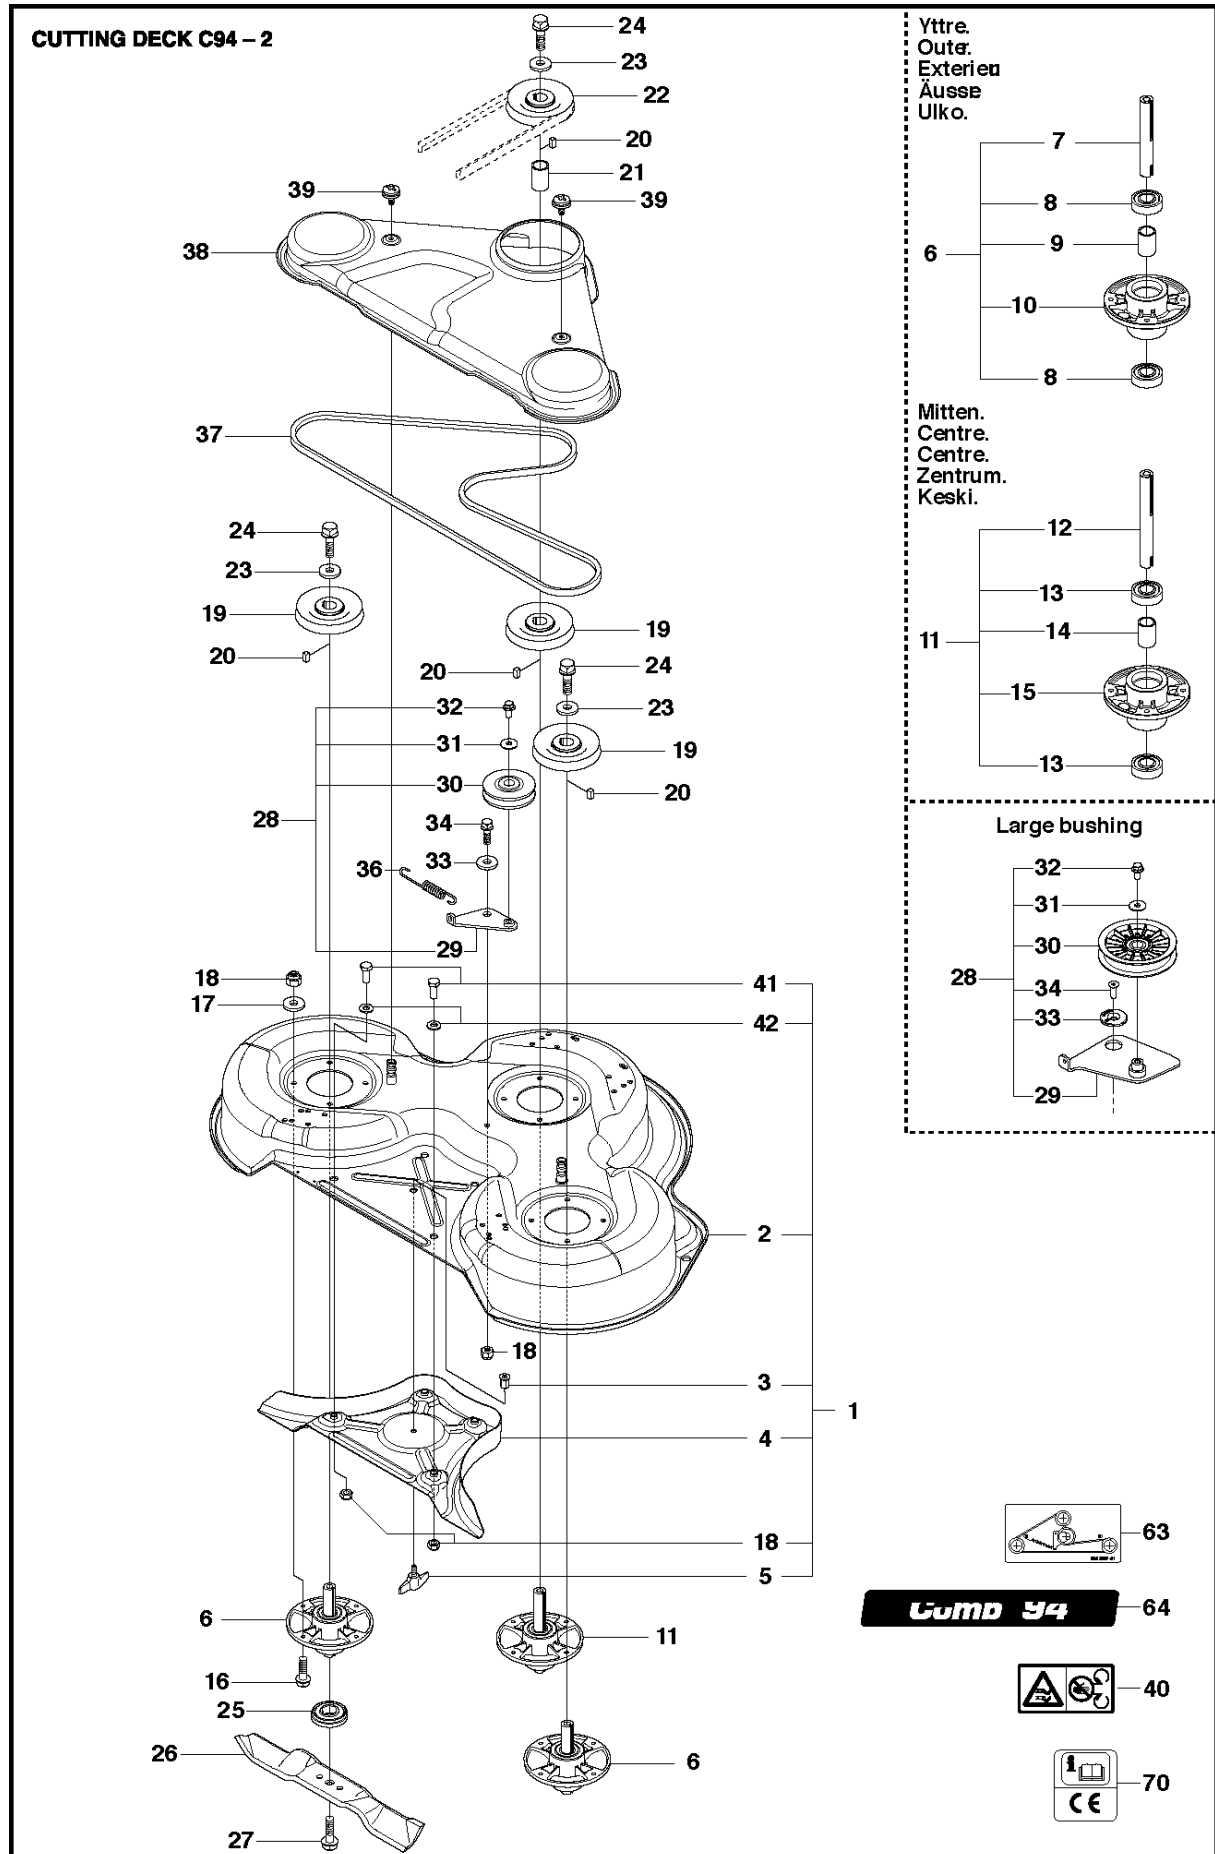

Ref	Part No	Description	Remark	QTY	KIT
40	544 22 07-01	CROSS BAR		1	
41	584 95 20-01	CROSSBAR		1	
42	506 86 96-01	BEARING		8	
43	506 81 38-01	REINFORCING PLATE		2	
44	578 85 61-01	BRACKET		1	
47	725 24 61-51	SCREW EHHM		8	
48	732 21 18-01	LOCK NUT		10	
49	544 22 69-01	PARALLEL ROD		1	
50	544 45 14-01	PARALLEL ROD		1	
51	544 45 15-01	ADJUSTMENT ROD		1	
52	506 89 76-01	NUT		1	
53	731 23 20-51	HEXAGON NUT		1	
54	578 17 78-01	DECK ATTACHMENT		1	
55	544 21 39-01	LOCKING PIN		1	
56	544 21 41-01	SPRING		1	
57	735 31 13-20	E-CLIP		1	
58	506 59 74-01	SCREW EHHFM		4	
59	732 21 18-01	LOCK NUT		4	
60	506 96 30-01	WHEEL ASSY		2	
61	535 46 41-01	WASHER		4	
62	735 31 17-00	CIRCLIP		2	
63	587 41 52-01	BELT TENSIONER ASSY		1	
64	506 97 68-01	SPRING		1	
65	506 99 20-01	PIPE		1	
66	725 24 60-51	SCREW EHHM		1	
67	734 11 64-41	WASHER		1	
68	544 36 24-01	SCREW		2	
69	503 89 47-03	SNAP		1	
70	588 23 47-01	PULLEY		1	63

Ref	Part No	Description	Remark	QTY	KIT
40	544 22 07-01	CROSS BAR		1	
41	584 95 20-01	CROSSBAR		1	
42	506 86 96-01	BEARING		1	
43	506 81 38-01	REINFORCING PLATE		1	
44	578 85 61-01	BRACKET		1	
47	725 24 61-51	SCREW EHHM		2	
48	732 21 18-01	LOCK NUT		1	
49	544 22 69-01	PARALLEL ROD		2	
50	544 45 14-01	PARALLEL ROD		1	
51	544 45 15-01	ADJUSTMENT ROD		1	
52	506 89 76-01	NUT		1	
53	731 23 20-51	HEXAGON NUT		1	
54	578 17 78-01	DECK ATTACHMENT		2	
55	544 21 39-01	LOCKING PIN		1	
56	544 21 41-01	SPRING		1	
57	735 31 13-20	E-CLIP		12	
58	506 59 74-01	SCREW EHHFM		12	
59	732 21 18-01	LOCK NUT		12	
60	506 96 30-01	WHEEL ASSY		3	
61	535 46 41-01	WASHER		4	
62	735 31 17-00	CIRCLIP		1	
63	587 41 52-01	BELT TENSIONER ASSY		1	
64	506 97 68-01	SPRING		3	
65	506 99 20-01	PIPE		3	
66	725 24 60-51	SCREW EHHM		3	
67	734 11 64-41	WASHER		3	
68	544 36 24-01	SCREW		3	
69	503 89 47-03	SNAP		1	
70	588 23 47-01	PULLEY		1	63