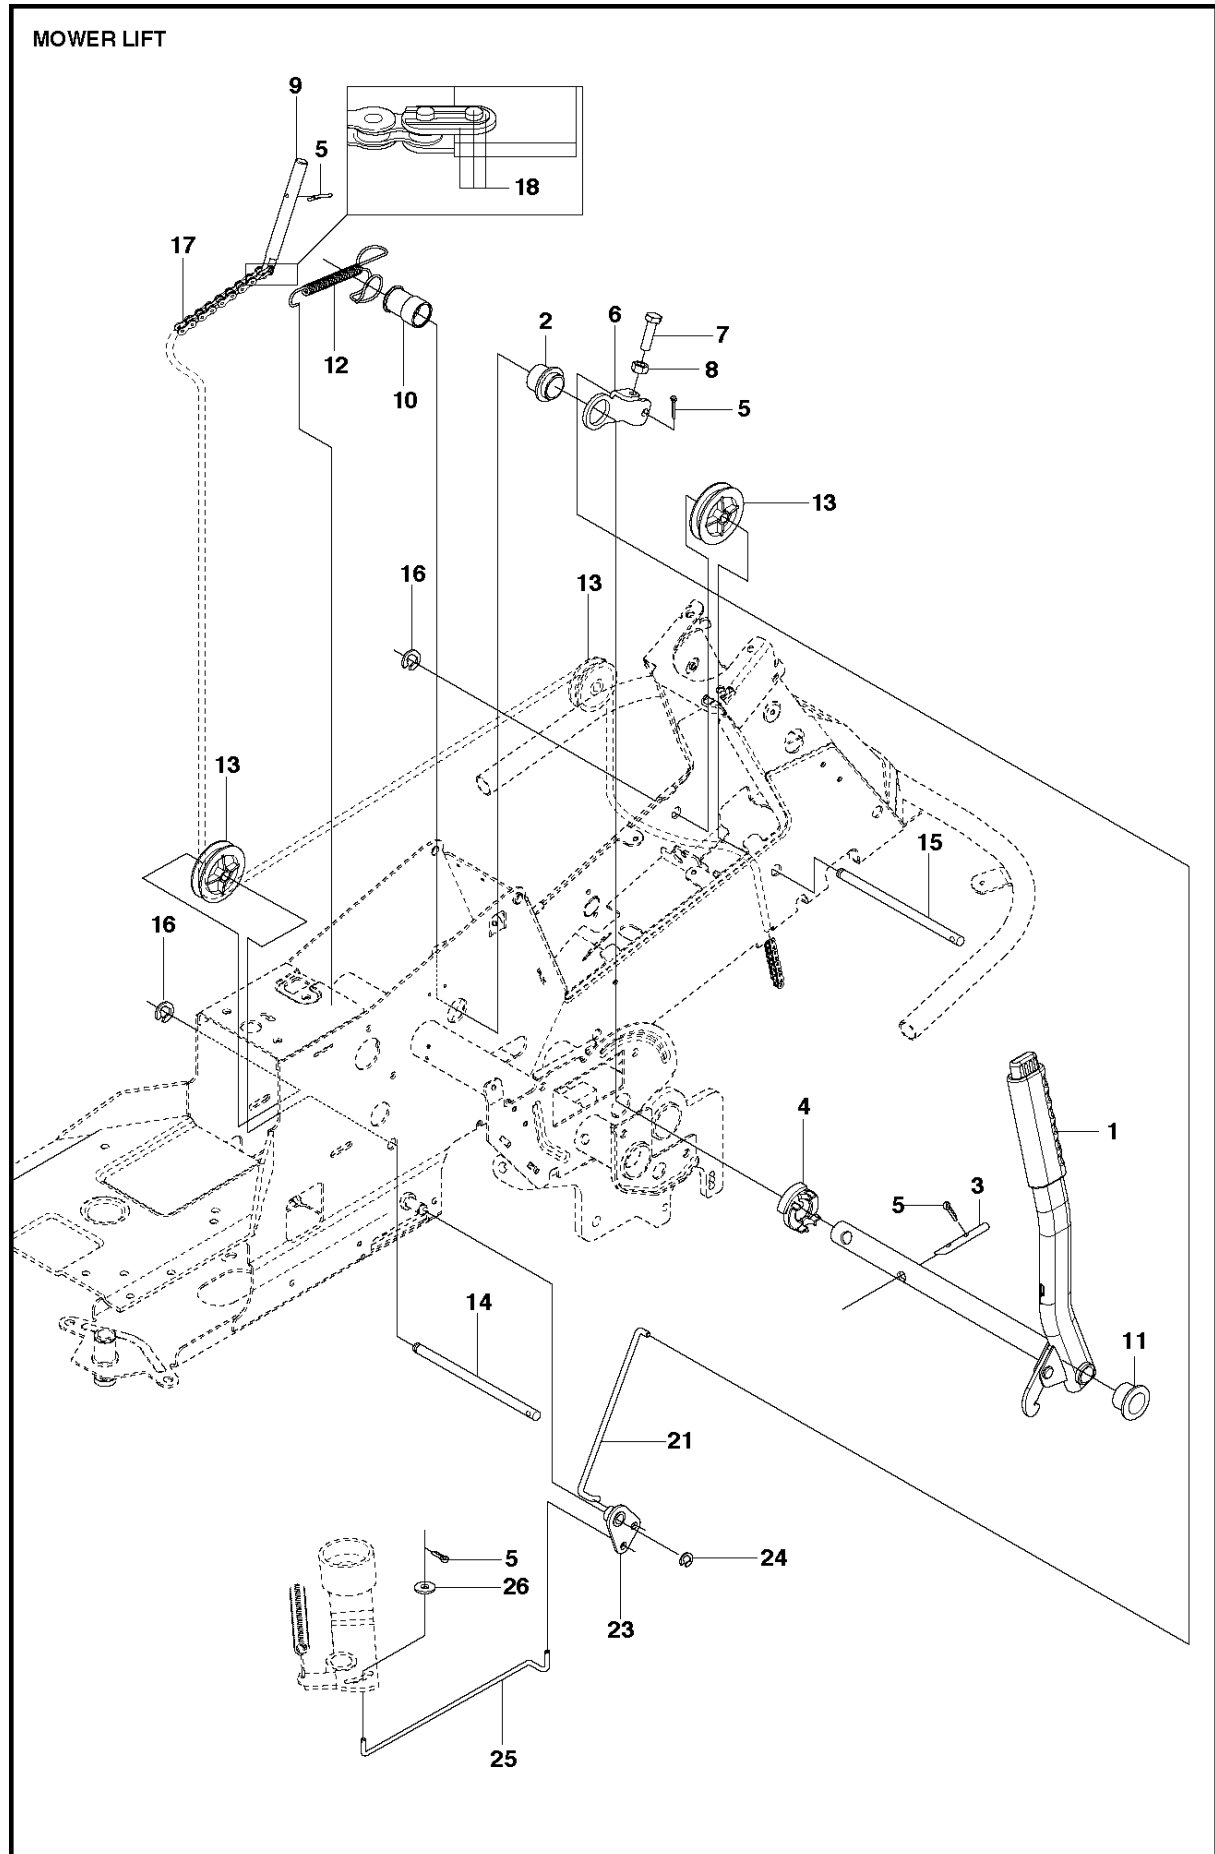

MOWER LIFT / DECK LIFT

R216 AWD, 967291202, 2018

Ref	Part No	Description	Remark	QTY KIT
1	501 06 53-01	LIFTING LEVER ASSY		1
2	588 92 69-01	BEARING		1
3	525 40 66-01	PEN		1
4	588 92 71-01	ANVIL		1
5	721 61 83-01	SPLIT PIN		4
6	588 92 70-01	LIFTING ARM		1
7	725 24 97-51	SCREW		1
8	731 23 20-01	HEXAGON NUT		1
9	588 92 74-01	ROD		1
10	588 92 73-01	ANVIL		1
11	584 87 13-01	BEARING		1
12	588 92 75-01	SPRING		1
13	506 90 56-01	OFFSET PULLEY		2
14	582 87 19-01	SHAFT		1
15	582 87 19-02	SHAFT		1
16	735 31 18-20	E-CLIP		2
17	506 55 46-09	CHAIN		1
18	506 55 47-01	LINKAGE		1
21	544 45 69-01	CONNECTION ROD		1
23	544 37 86-01	LINK		1
24	735 31 14-20	E-CLIP		1
25	544 44 88-01	CONNECTION ROD		1
26	734 11 64-41	WASHER		1