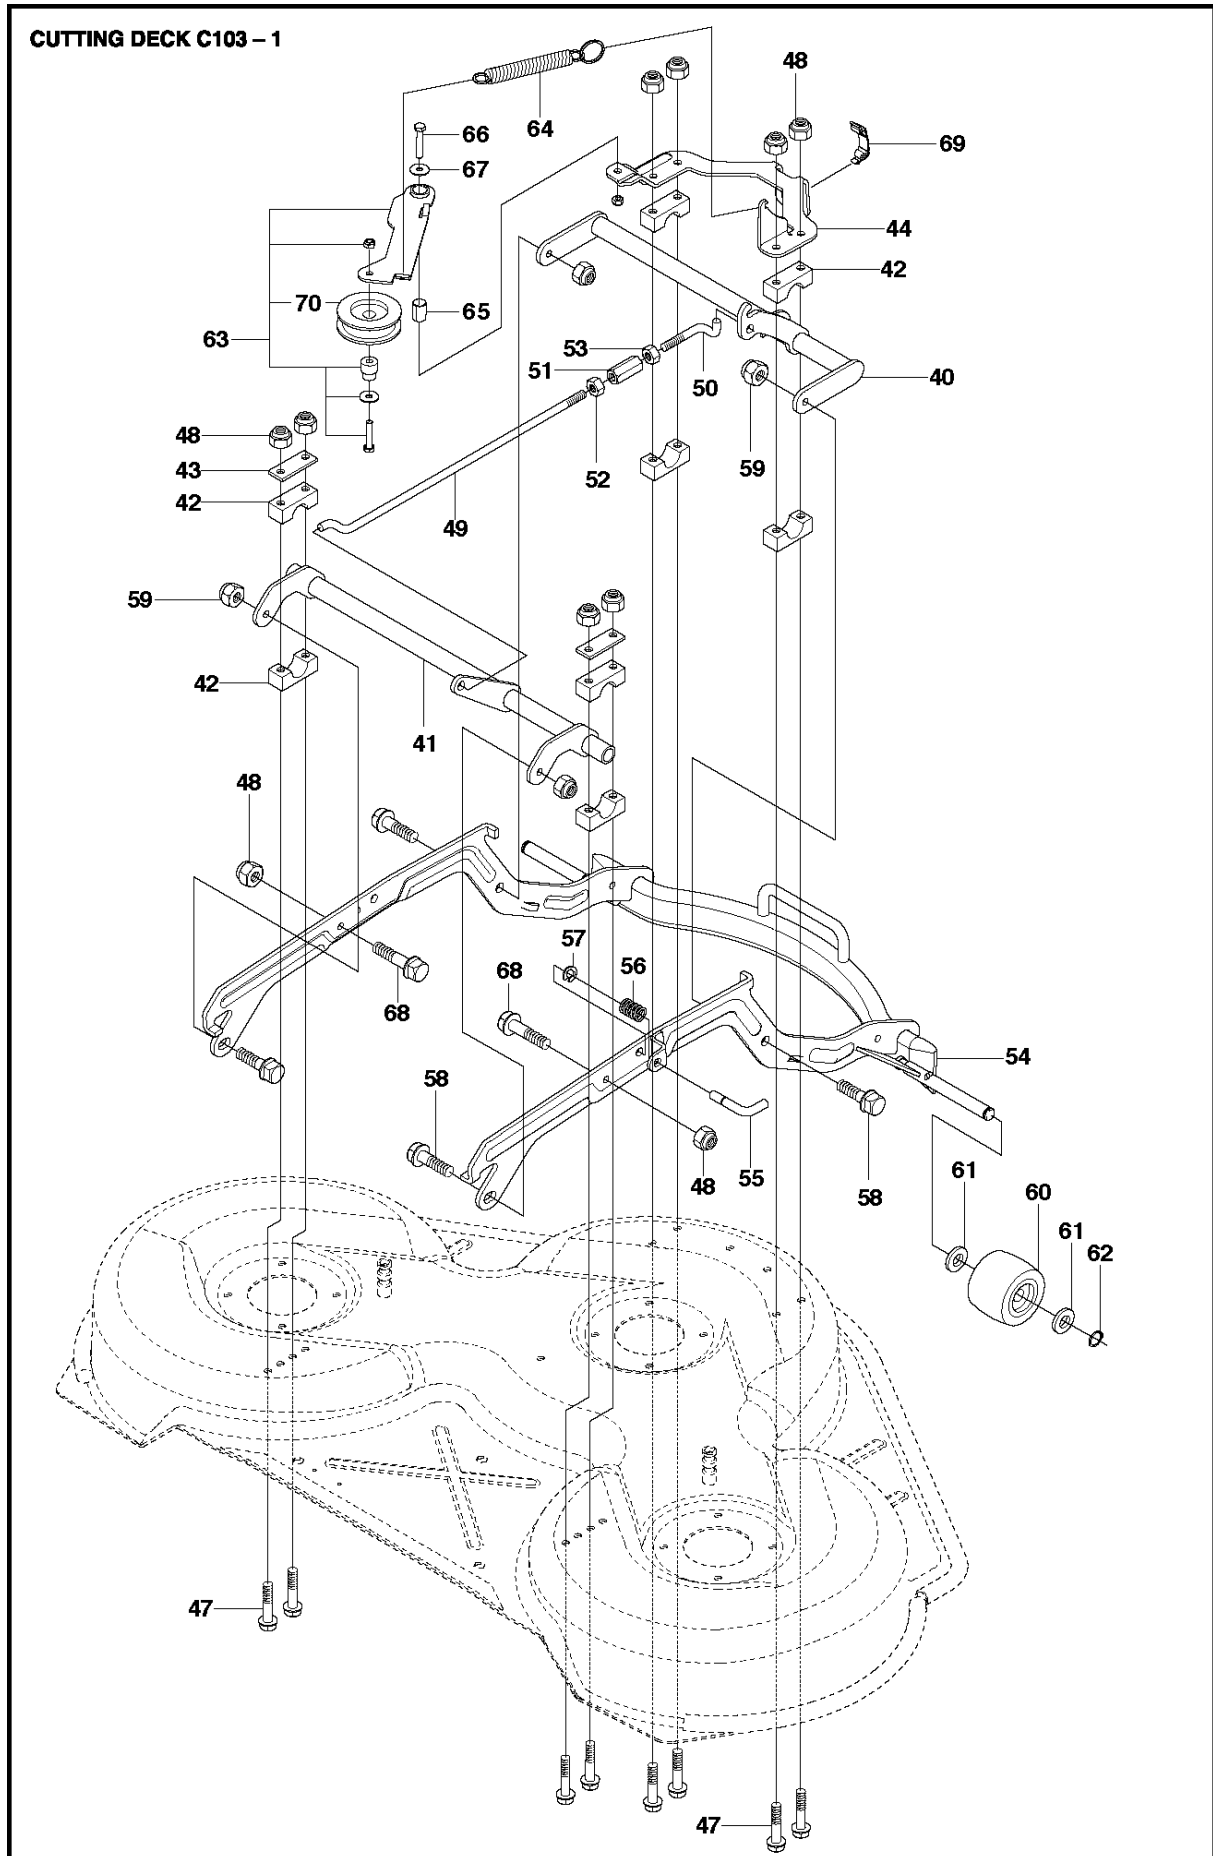

Ref	Part No	Description	Remark	QTY	KIT
40	544 22 07-01	CROSS BAR		1	
41	584 95 20-01	CROSSBAR		1	
42	506 86 96-01	BEARING		8	
43	506 81 38-01	REINFORCING PLATE		2	
44	578 85 61-01	BRACKET		1	
47	725 24 61-51	SCREW EHHM		8	
48	732 21 18-01	LOCK NUT		10	
49	544 22 69-01	PARALLEL ROD		1	
50	544 45 14-01	PARALLEL ROD		1	
51	544 45 15-01	ADJUSTMENT ROD		1	
52	506 89 76-01	NUT		1	
53	731 23 20-51	HEXAGON NUT		1	
54	578 17 78-01	DECK ATTACHMENT		1	
55	544 21 39-01	LOCKING PIN		1	
56	544 21 41-01	SPRING		1	
57	735 31 13-20	E-CLIP		1	
58	506 59 74-01	SCREW EHHFM		4	
59	732 21 18-01	LOCK NUT		4	
60	506 96 30-01	WHEEL ASSY		2	
61	535 46 41-01	WASHER		4	
62	735 31 17-00	CIRCLIP		2	
63	587 41 52-01	BELT TENSIONER ASSY		1	
64	506 97 68-01	SPRING		1	
65	506 99 20-01	PIPE		1	
66	725 24 60-51	SCREW EHHM		1	
67	734 11 64-41	WASHER		1	
68	544 36 24-01	SCREW		2	
69	503 89 47-03	SNAP		1	
70	588 23 47-01	PULLEY		1	63

Ref	Part No	Description	Remark	QTY	KIT
40	544 22 07-01	CROSS BAR		1	
41	584 95 20-01	CROSSBAR		1	
42	506 86 96-01	BEARING		1	
43	506 81 38-01	REINFORCING PLATE		1	
44	578 85 61-01	BRACKET		1	
47	725 24 61-51	SCREW EHHM		2	
48	732 21 18-01	LOCK NUT		1	
49	544 22 69-01	PARALLEL ROD		2	
50	544 45 14-01	PARALLEL ROD		1	
51	544 45 15-01	ADJUSTMENT ROD		1	
52	506 89 76-01	NUT		1	
53	731 23 20-51	HEXAGON NUT		1	
54	578 17 78-01	DECK ATTACHMENT		2	
55	544 21 39-01	LOCKING PIN		1	
56	544 21 41-01	SPRING		1	
57	735 31 13-20	E-CLIP		12	
58	506 59 74-01	SCREW EHHFM		12	
59	732 21 18-01	LOCK NUT		12	
60	506 96 30-01	WHEEL ASSY		3	
61	535 46 41-01	WASHER		4	
62	735 31 17-00	CIRCLIP		1	
63	587 41 52-01	BELT TENSIONER ASSY		1	
64	506 97 68-01	SPRING		3	
65	506 99 20-01	PIPE		3	
66	725 24 60-51	SCREW EHHM		3	
67	734 11 64-41	WASHER		3	
68	544 36 24-01	SCREW		3	
69	503 89 47-03	SNAP		1	
70	588 23 47-01	PULLEY		1	63