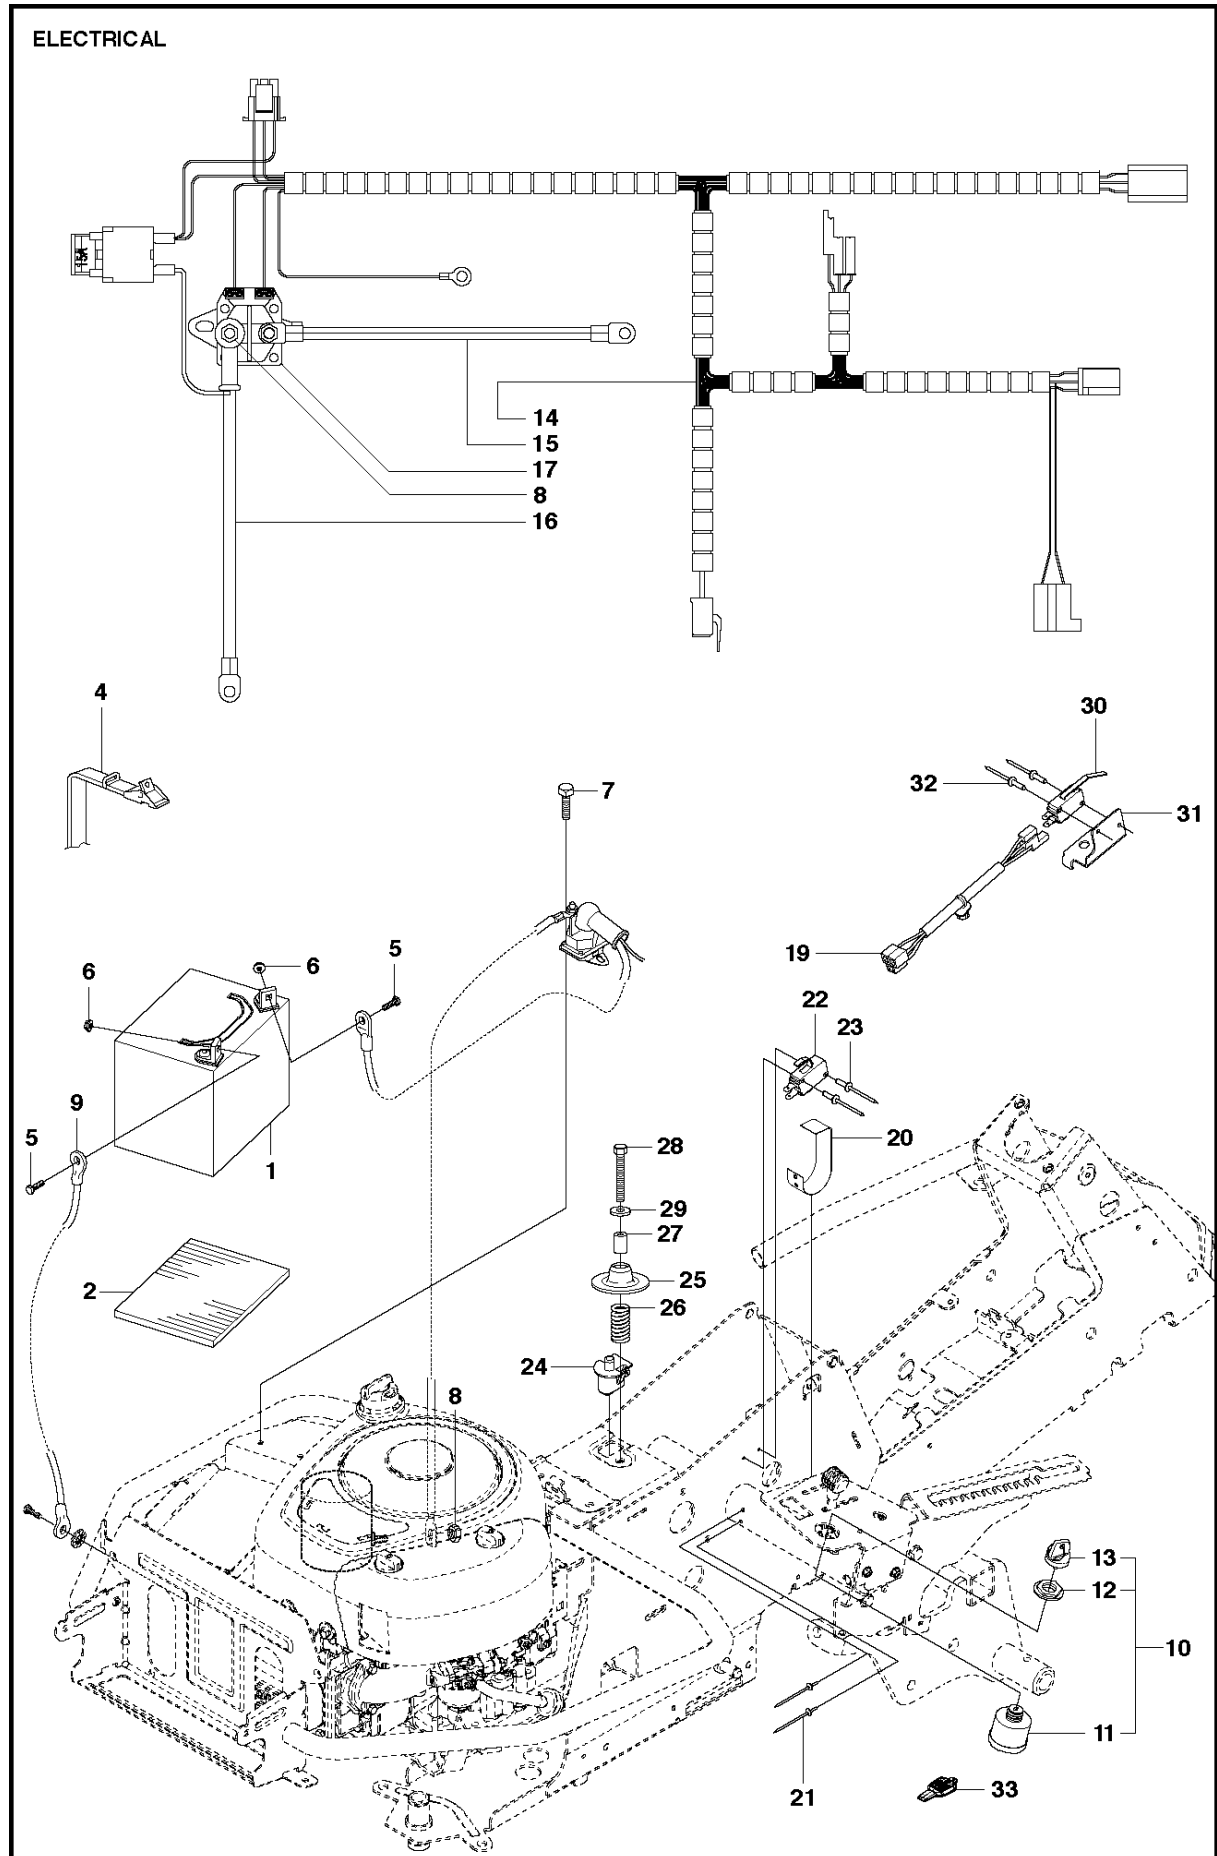

ELECTRICAL

R216 AWD, 967291202, 2018

Ref	Part No	Description	Remark	QTY	KIT
1	577 04 16-01	BATTERY		1	
2	535 44 11-01	BATTERY MAT		1	
4	506 83 68-02	BELT		1	
5	522 62 21-01	SCREW EHHM		2	
6	522 62 43-01	NUT		2	
7	725 23 64-61	SCREW EHHFT		1	
8	506 89 98-01	NUT		3	
9	576 18 38-01	CABLE		1	
10	544 44 21-01	IGNITION SWITCH		1	
11	544 44 22-01	IGNITION SWITCH		1	10
12	544 44 23-01	NUT		1	10
13	544 44 24-01	IGNITION KEY		1	10
14	578 33 83-01	WIRING		1	
15	576 18 40-01	CABLE		1	
16	576 18 39-01	CABLE		1	
17	544 43 98-01	RELAY		1	
19	576 18 54-01	WIRING		1	
20	506 90 93-01	PLATE SPRING		1	
21	722 78 39-02	BLIND RIVET		2	
22	574 31 60-01	SWITCH		1	
23	544 44 07-01	RIVET		2	
24	506 90 96-01	SWITCH		1	
25	506 90 97-01	SPRING WASHER		1	
26	544 44 12-01	SPRING		1	
27	506 90 99-02	SPACING TUBE		1	
28	725 24 60-51	SCREW EHHM		1	
29	734 11 64-01	WASHER		1	
30	574 31 61-01	SWITCH		1	
31	544 41 57-01	BRACKET		1	
32	544 44 07-01	RIVET		2	
33	586 37 94-01	LEVER		1