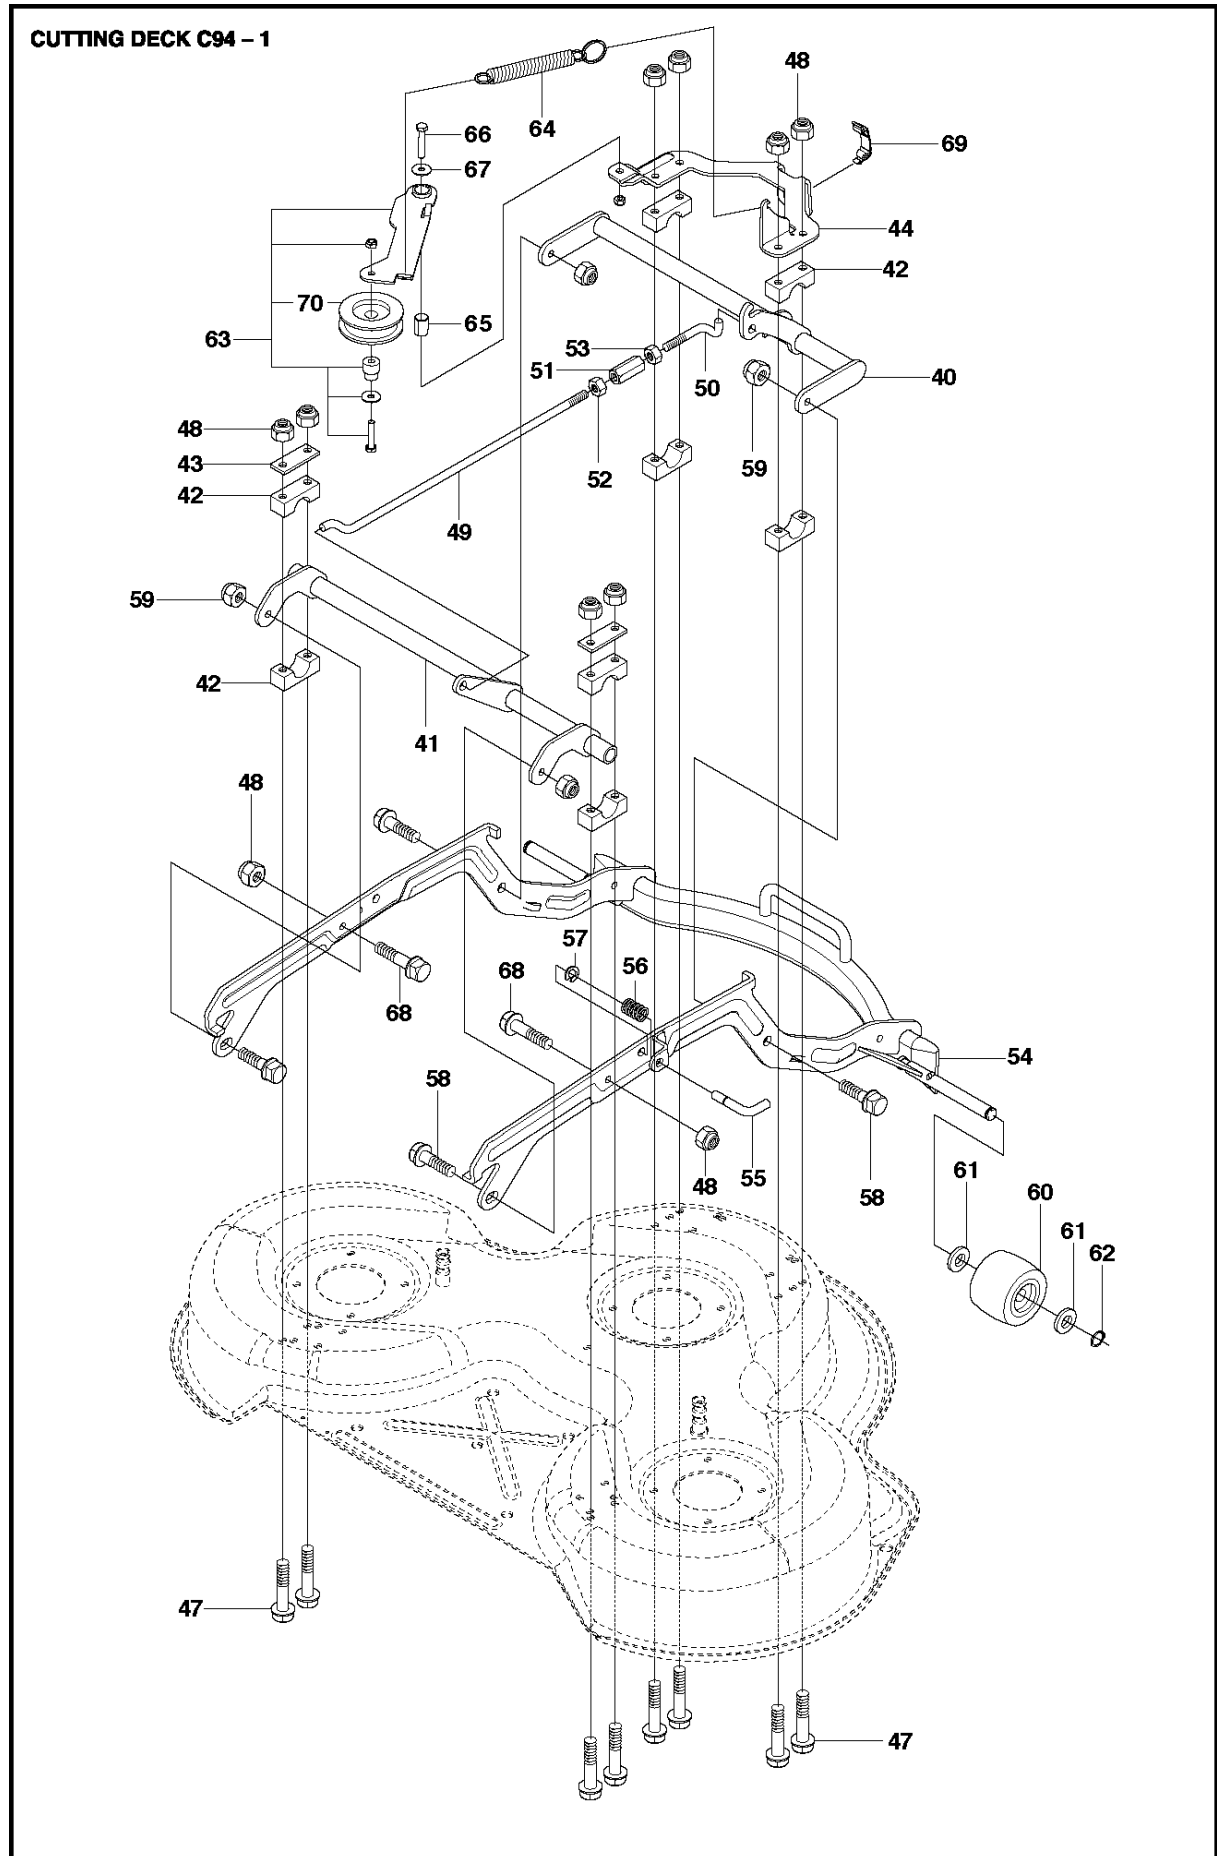

Ref	Part No	Description	Remark	QTY	KIT
40	544 22 07-01	CROSS BAR		1	
41	584 95 20-01	CROSSBAR		1	
42	506 86 96-01	BEARING		8	
43	506 81 38-01	REINFORCING PLATE		2	
44	578 85 61-01	BRACKET		1	
47	725 24 61-51	SCREW EHHM		8	
48	732 21 18-01	LOCK NUT		10	
49	544 22 69-01	PARALLEL ROD		1	
50	544 45 14-01	PARALLEL ROD		1	
51	544 45 15-01	ADJUSTMENT ROD		1	
52	506 89 76-01	NUT		1	
53	731 23 20-51	HEXAGON NUT		1	
54	578 17 78-01	DECK ATTACHMENT		1	
55	544 21 39-01	LOCKING PIN		1	
56	544 21 41-01	SPRING		1	
57	735 31 13-20	E-CLIP		1	
58	506 59 74-01	SCREW EHHFM		4	
59	732 21 18-01	LOCK NUT		4	
60	506 96 30-01	WHEEL ASSY		2	
61	535 46 41-01	WASHER		4	
62	735 31 17-00	CIRCLIP		2	
63	587 41 52-01	BELT TENSIONER ASSY		1	
64	506 97 68-01	SPRING		1	
65	506 99 20-01	PIPE		1	
66	725 24 60-51	SCREW EHHM		1	
67	734 11 64-41	WASHER		1	
68	544 36 24-01	SCREW		2	
69	503 89 47-03	SNAP		1	
70	588 23 47-01	PULLEY		1	63

Ref	Part No	Description	Remark	QTY	KIT
40	544 22 07-01	CROSS BAR		1	
41	584 95 20-01	CROSSBAR		1	
42	506 86 96-01	BEARING		1	
43	506 81 38-01	REINFORCING PLATE		1	
44	578 85 61-01	BRACKET		1	
47	725 24 61-51	SCREW EHHM		2	
48	732 21 18-01	LOCK NUT		1	
49	544 22 69-01	PARALLEL ROD		2	
50	544 45 14-01	PARALLEL ROD		1	
51	544 45 15-01	ADJUSTMENT ROD		1	
52	506 89 76-01	NUT		1	
53	731 23 20-51	HEXAGON NUT		1	
54	578 17 78-01	DECK ATTACHMENT		2	
55	544 21 39-01	LOCKING PIN		1	
56	544 21 41-01	SPRING		1	
57	735 31 13-20	E-CLIP		12	
58	506 59 74-01	SCREW EHHFM		12	
59	732 21 18-01	LOCK NUT		12	
60	506 96 30-01	WHEEL ASSY		3	
61	535 46 41-01	WASHER		4	
62	735 31 17-00	CIRCLIP		1	
63	587 41 52-01	BELT TENSIONER ASSY		1	
64	506 97 68-01	SPRING		3	
65	506 99 20-01	PIPE		3	
66	725 24 60-51	SCREW EHHM		3	
67	734 11 64-41	WASHER		3	
68	544 36 24-01	SCREW		3	
69	503 89 47-03	SNAP		1	
70	588 23 47-01	PULLEY		1	63