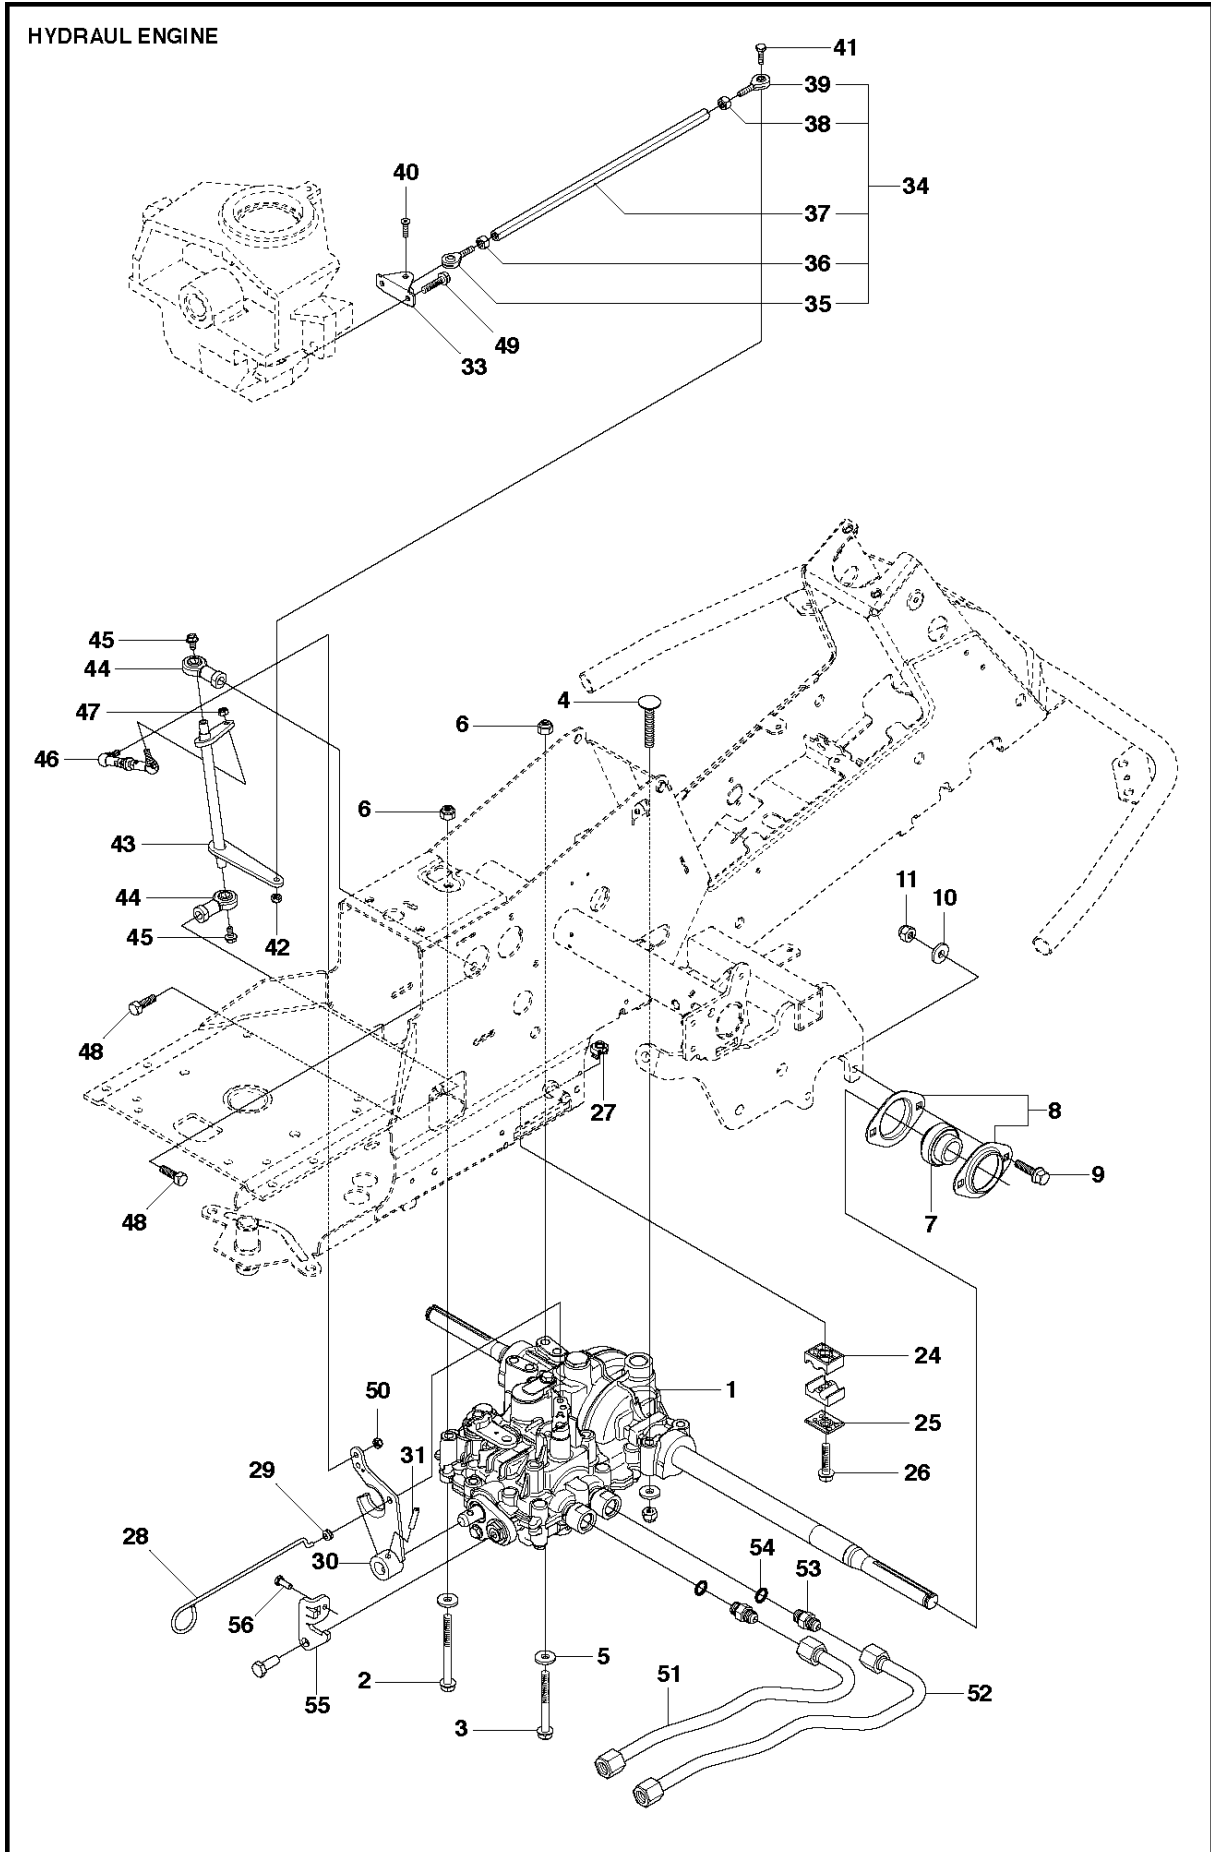

HYDRAUL ENGINE

HYDRAULIC PUMP - MOTOR

R216 AWD, 967291202, 2018

Ref	Part No	Description	Remark	QTY	KIT
1	575 48 43-01	TRANSMISSION		1	
2	725 24 67-51	SCREW EHHM		1	
3	725 24 64-51	SCREW EHHM		1	
4	535 42 38-03	SCREW RSQM		1	
5	734 11 64-01	WASHER		3	
6	732 21 18-01	LOCK NUT		3	
7	544 00 89-02	BEARING		1	
8	544 00 90-02	BEARING HOUSING		2	
9	506 57 01-05	SCREW EHHFM		2	
10	734 11 64-01	WASHER		2	
11	732 21 18-01	LOCK NUT		2	
24	544 37 33-02	PIPE CLAMP		1	
25	544 37 38-02	COVER PLATE		1	
26	506 57 01-07	SCREW EHHFM		1	
27	544 81 17-01	CAGE NUT		1	
28	535 49 97-01	ARM		1	
29	503 73 58-01	BUSHING		1	
30	578 29 19-01	LEVER		1	
31	721 43 47-01	SPRING PIN		1	
33	535 49 28-02	BRACKET		1	
34	544 45 67-03	ROD		1	
35	535 48 66-02	ROD END		1	34
36	503 22 10-18	HEXAGON NUT		1	34
37	535 48 65-03	ROD		1	34
38	731 23 16-01	HEXAGON NUT		1	34
39	535 48 66-01	ROD END		1	34
40	544 84 17-01	SCREW		1	
41	725 23 70-71	SCREW EHHM		1	34
42	732 21 16-01	NUT		1	
43	535 49 74-02	LEVER		1	
44	506 95 17-01	ROD END		2	
45	535 47 52-12	SCREW EHHFM		2	
46	544 44 19-01	ADJUSTMENT ROD		1	
47	732 21 16-01	NUT		1	
48	725 24 93-71	SCREW EHHM		2	
49	725 23 66-51	HEXAGONAL SCREW M6X12		2	
50	732 21 16-01	NUT		3	
51	544 80 80-01	HYDRAULIC PIPE		2	
52	544 80 79-01	HYDRAULIC PIPE		2	
53	535 42 68-06	PIPE FITTING		2	
54	505 45 11-01	O-RING		2	
55	578 04 78-01	BRACKET		1	
56	725 23 68-61	SCREW EHHFT		1