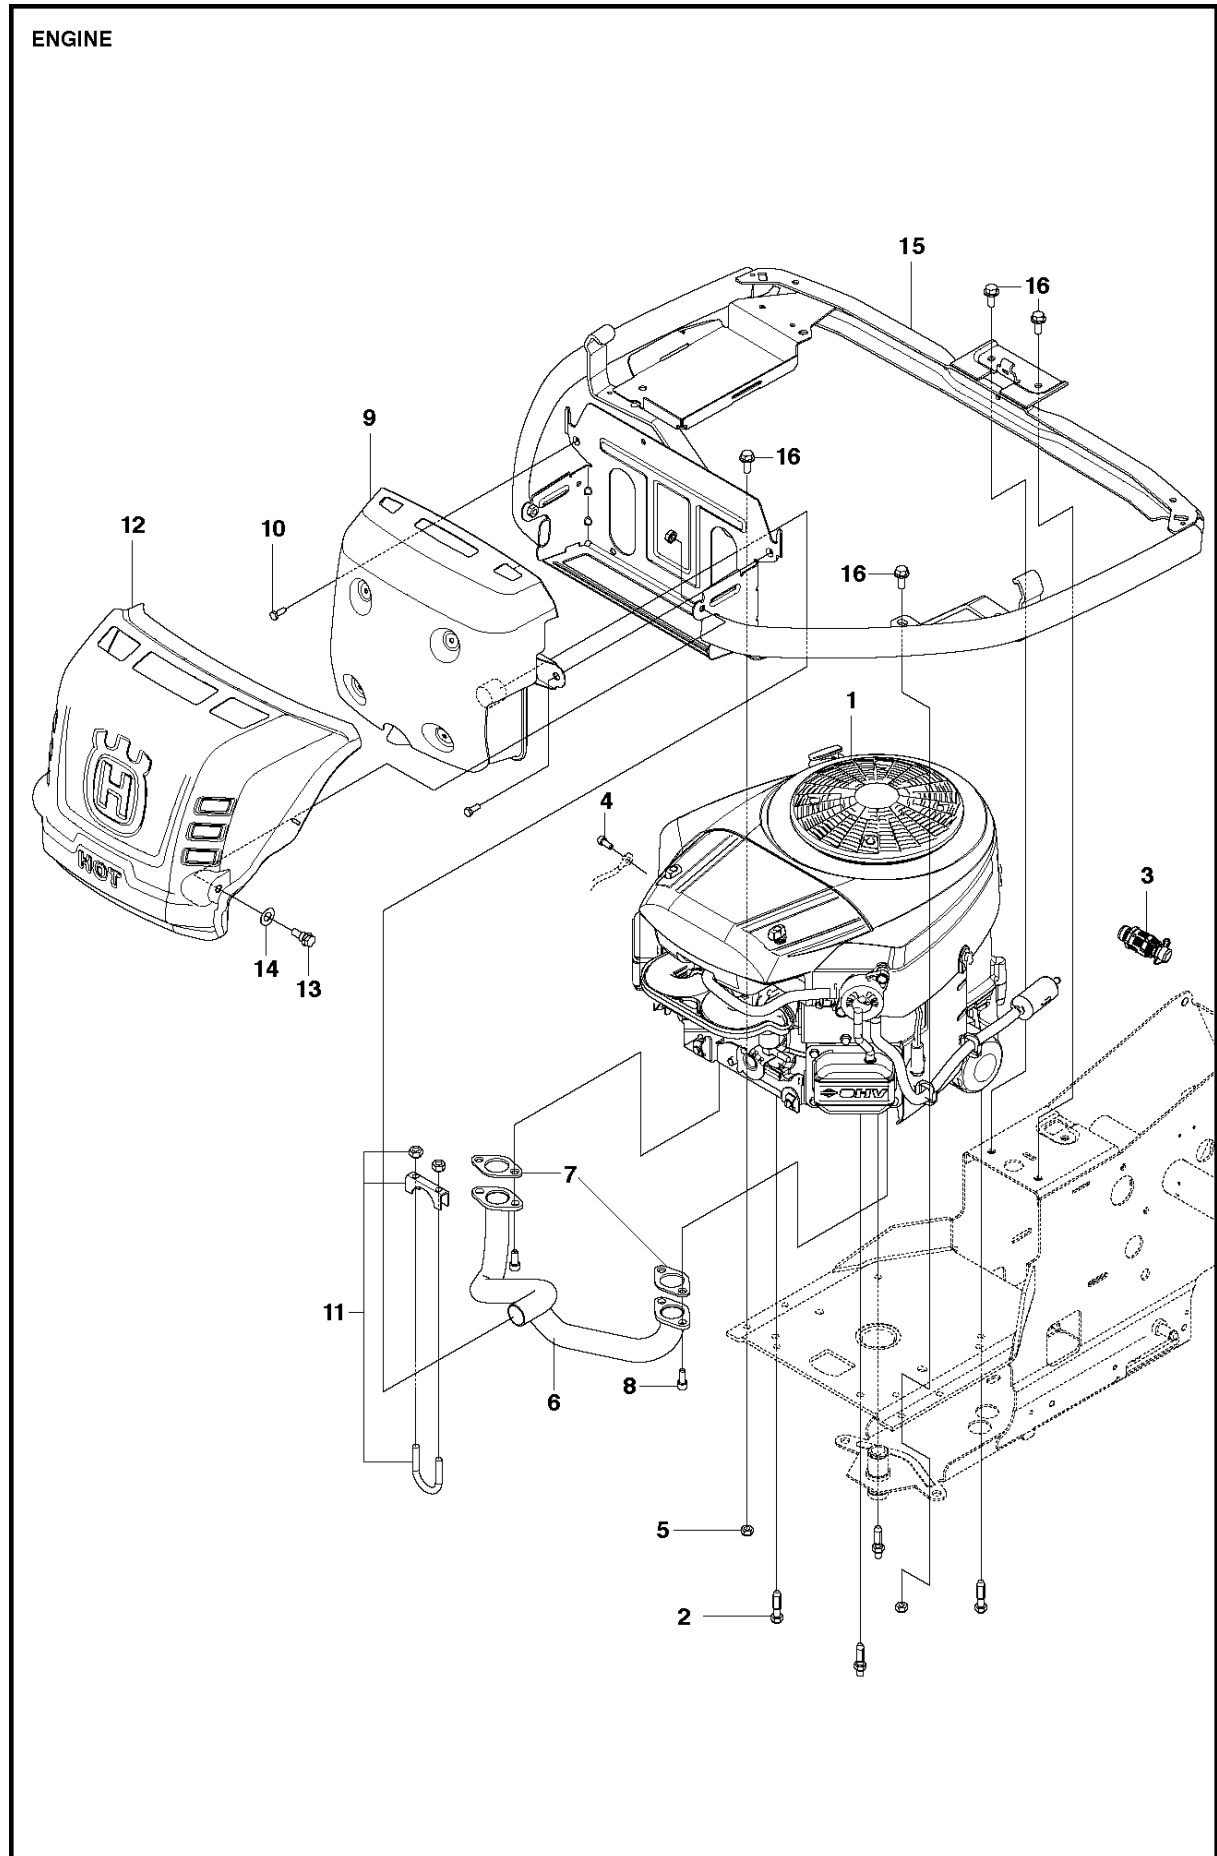

ENGINE

R216 T AWD, 967820401, 2018

Ref	Part No	Description	Remark	QTY KIT
1	582 82 38-01	ENGINE		1
2	578 20 75-01	STUD SCREW		4
4	578 87 89-01	SCREW		1
3	532 42 82-87	PLUG		1
5	732 21 18-01	LOCK NUT		6
6	582 72 28-01	MANIFOLD		1
7	506 91 45-01	GASKET		2
8	506 55 63-01	SCREW UNC		4
9	577 81 36-02	MUFFLER		1
10	725 23 64-61	SCREW EHHFT		4
11	506 66 84-01	CLAMP ASSY		1
12	577 81 85-02	HEAT SHIELD		1
13	506 59 74-01	SCREW EHHFM		2
14	506 83 94-01	SPRING WASHER		2
15	577 84 91-01	ENGINE FRAME		1
16	506 57 01-04	SCREW EHHFM		4