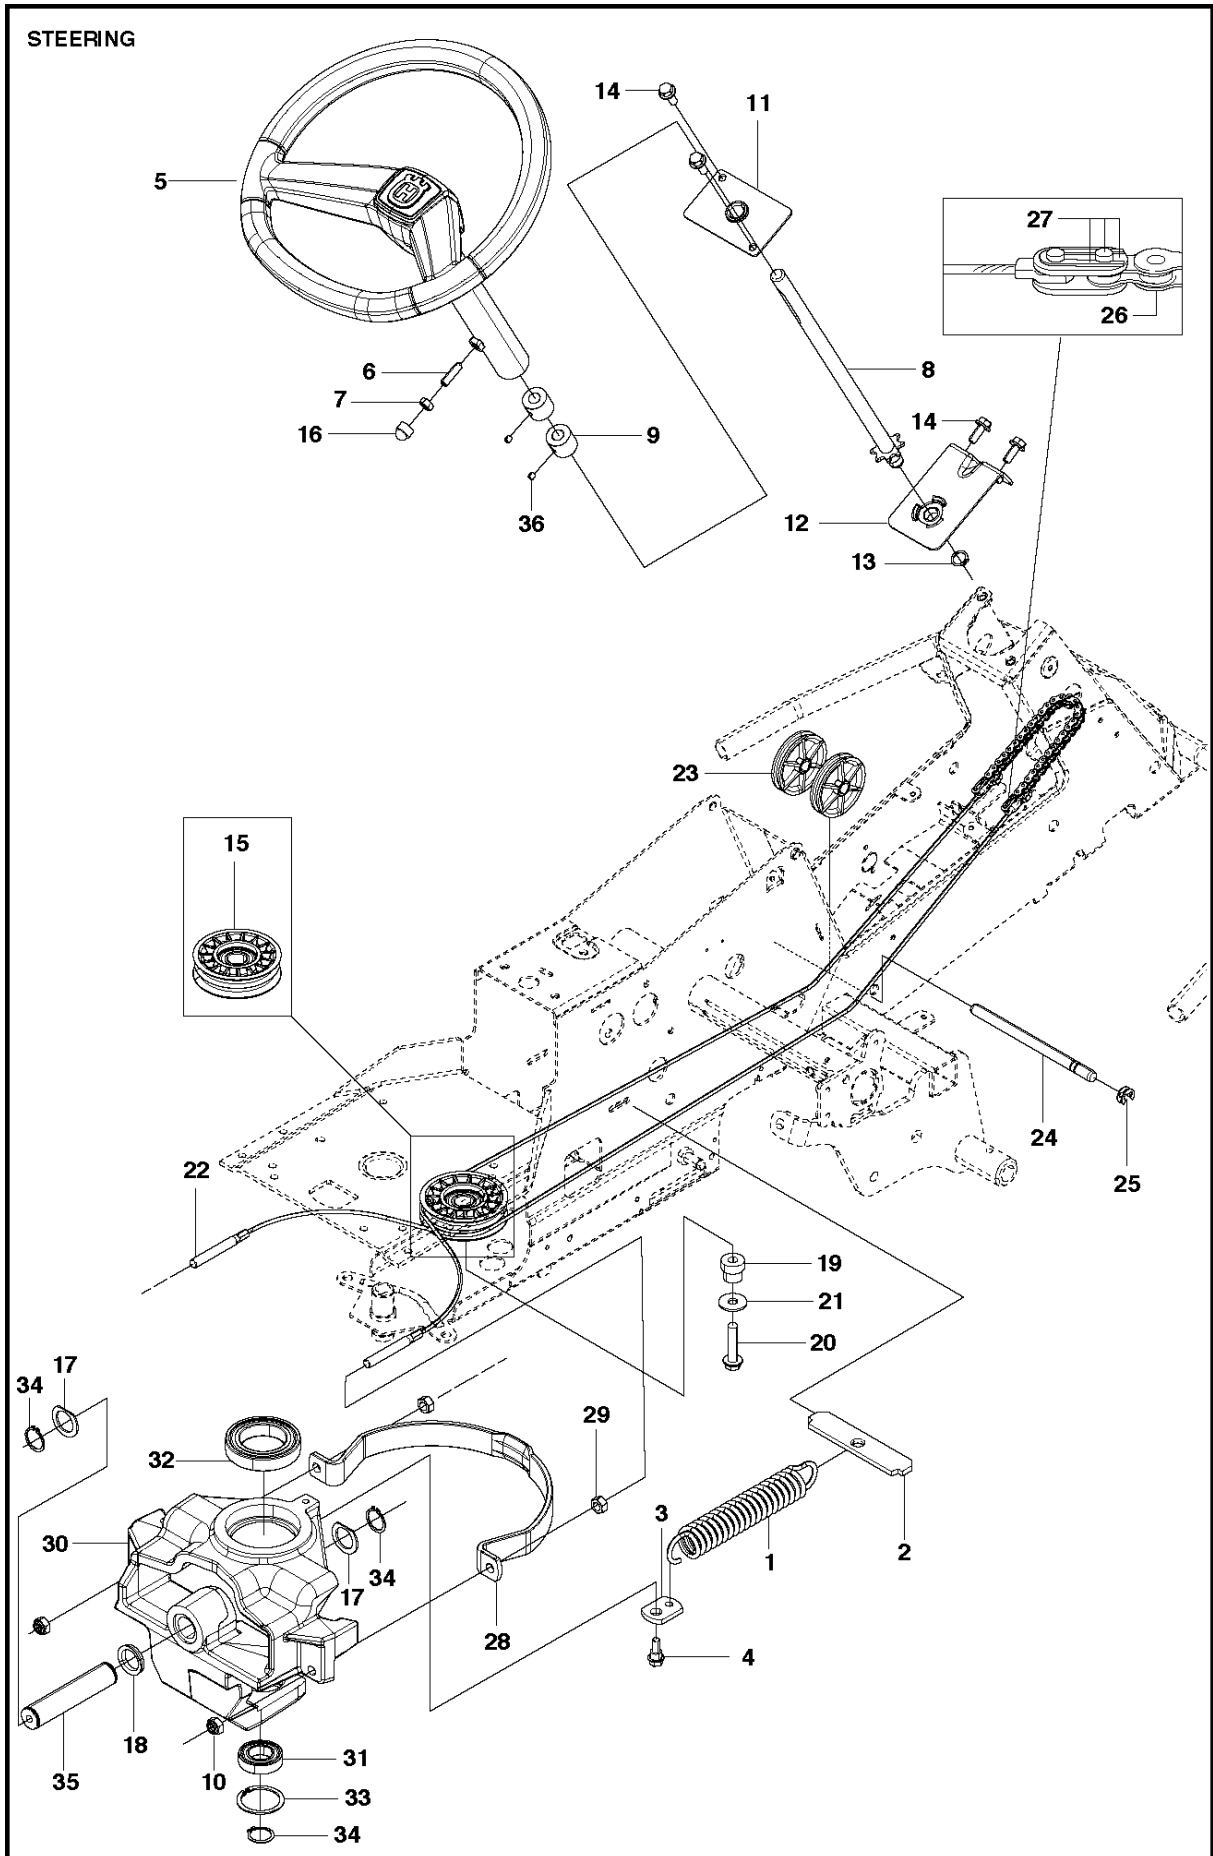

STEERING

R216 T AWD, 967820401, 2018

Ref	Part No	Description	Remark	QTY KIT
1	506 67 19-01	SPRING		1
2	506 57 63-01	SPRING RETAINER		1
3	506 67 08-01	LINK		1
4	506 59 74-01	SCREW EHHFM		1
5	577 96 04-02	STEERING WHEEL		1
6	728 74 55-05	SCREW IHSETM		1
7	731 23 18-01	HEXAGON NUT		1
8	583 89 99-01	STEERING ROD		1
9	506 86 34-01	DRIVER		2
10	732 21 20-51	NUT		2
11	584 15 56-01	BRACKET		1
12	583 89 97-01	BRACKET		1
13	735 31 17-00	CIRCLIP		1
14	506 57 01-04	SCREW EHHFM		4
15	576 49 25-01	PULLEY		1
16	544 43 32-01	PROTECTIVE COVER		1
17	506 77 34-01	WASHER		2
18	740 68 14-21	V-RING		1
19	576 48 73-01	BUSHING		1
20	506 67 54-03	SCREW EHHFM		1
21	734 11 74-41	WASHER		1
22	577 19 99-04	WIRE ASSY		2
23	506 52 24-01	STARTER PULLEY		2
24	506 53 94-04	SHAFT		1
25	735 31 14-20	E-CLIP		2
26	506 55 46-01	CHAIN		1
27	506 55 47-01	LINKAGE		2
28	544 42 73-01	WIRE GUIDE		1
29	731 23 20-01	HEXAGON NUT		2
30	577 65 93-01	SPINDLE		1
31	738 21 05-04	BALL BEARING		1
32	738 21 10-04	BALL BEARING		1
33	735 31 40-10	CIRCLIP		1
34	735 31 26-00	CIRCLIP		3
35	506 98 59-01	SWING AXLE		1
36	728 84 43-05	SCREW IHSETM		2