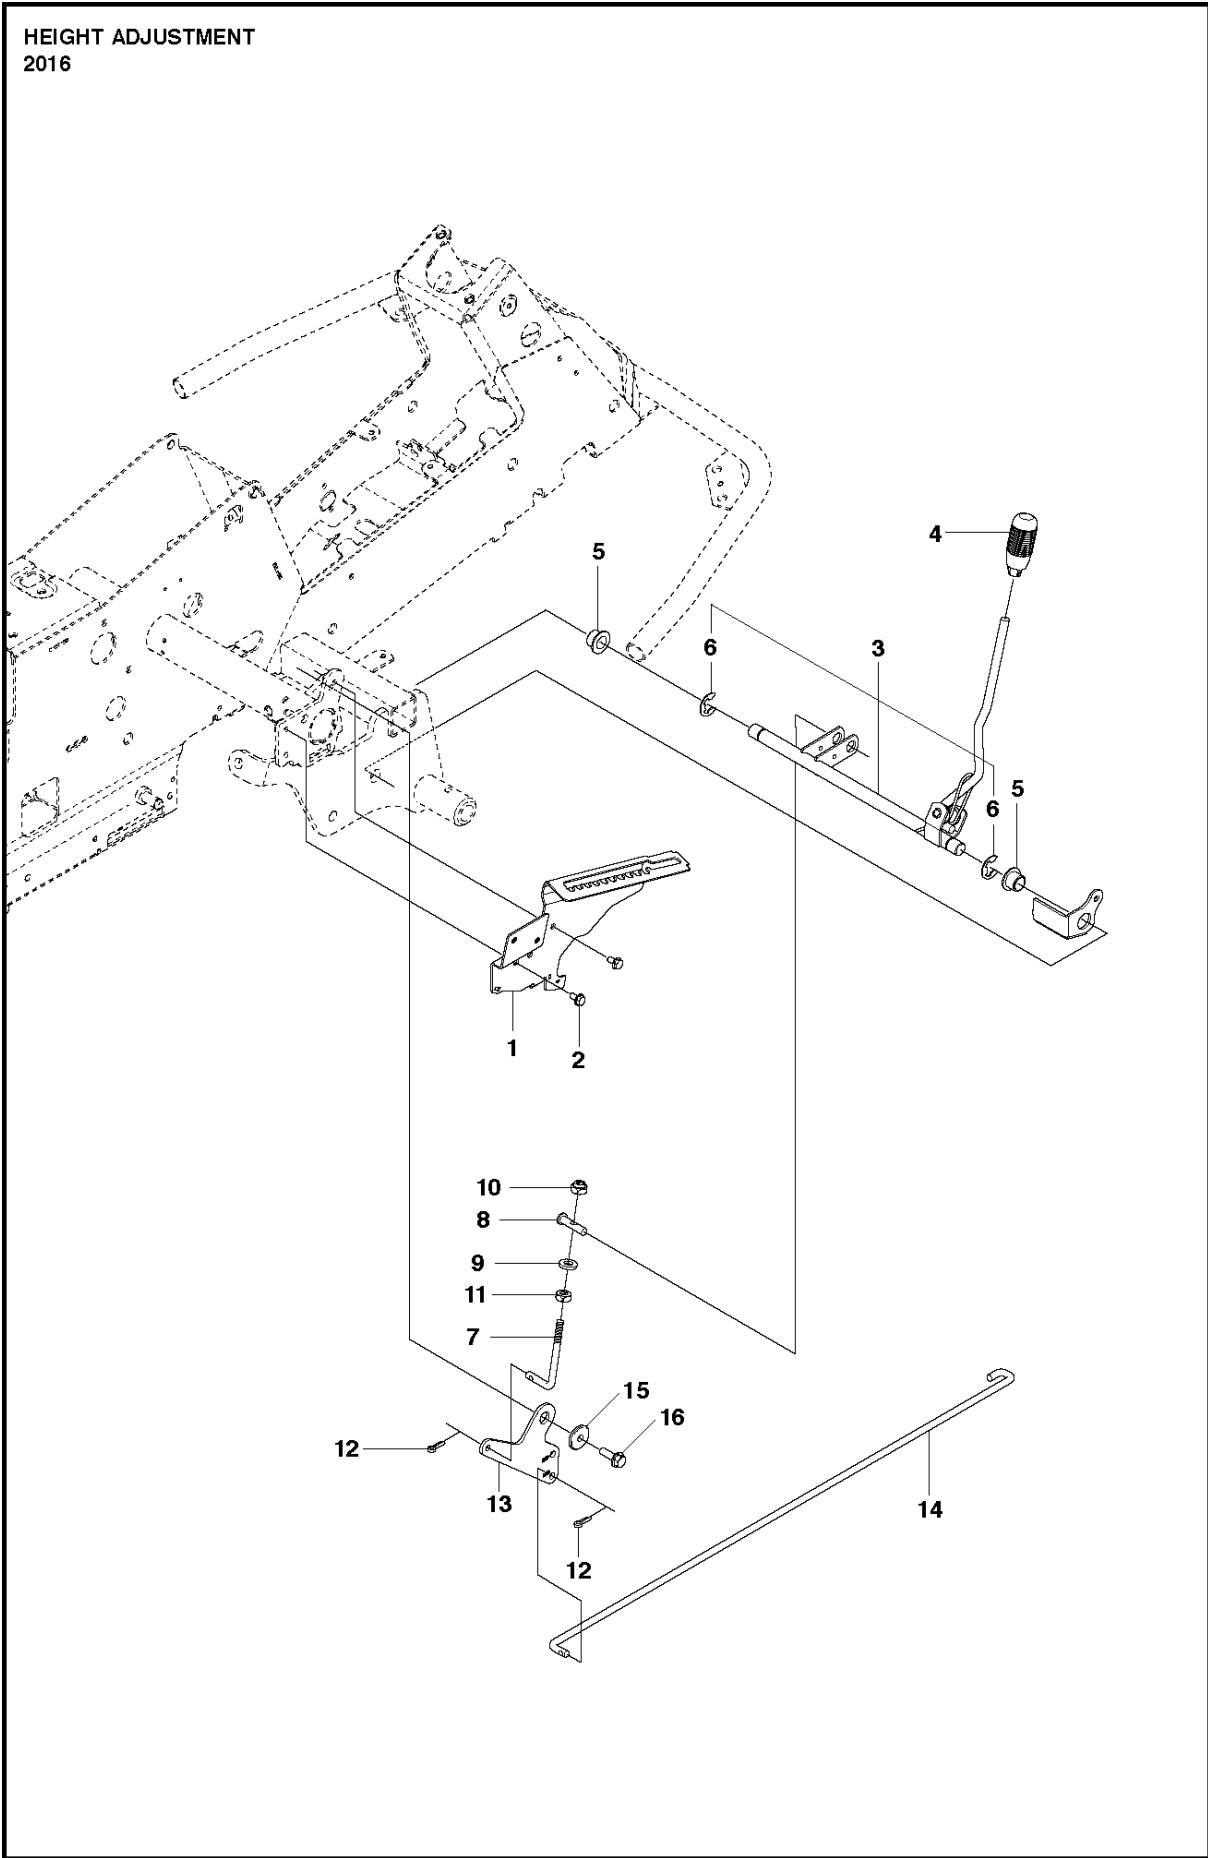

HEIGHT ADJUSTMENT

R216 T AWD, 967820401, 2018

Ref	Part No	Description	Remark	QTY KIT
1	578 00 13-02	BRACKET		1
2	506 57 01-03	SCREW EHHFM		2
3	577 99 99-01	ADJUSTER		1
4	506 54 20-01	HANDLE		1
5	506 55 43-01	BEARING		2
6	735 31 22-20	E-CLIP		2
7	506 90 82-01	HEIGHT ROD		1
8	506 78 46-01	PEN		1
9	734 11 72-01	WASHER		1
10	732 21 18-01	LOCK NUT		1
11	731 23 18-01	HEXAGON NUT		1
12	721 61 83-01	SPLIT PIN		2
13	578 04 07-01	LINK		1
14	544 22 70-01	CONNECTION ROD		1
15	506 91 87-02	WASHER		1
16	506 57 01-05	SCREW EHHFM		1