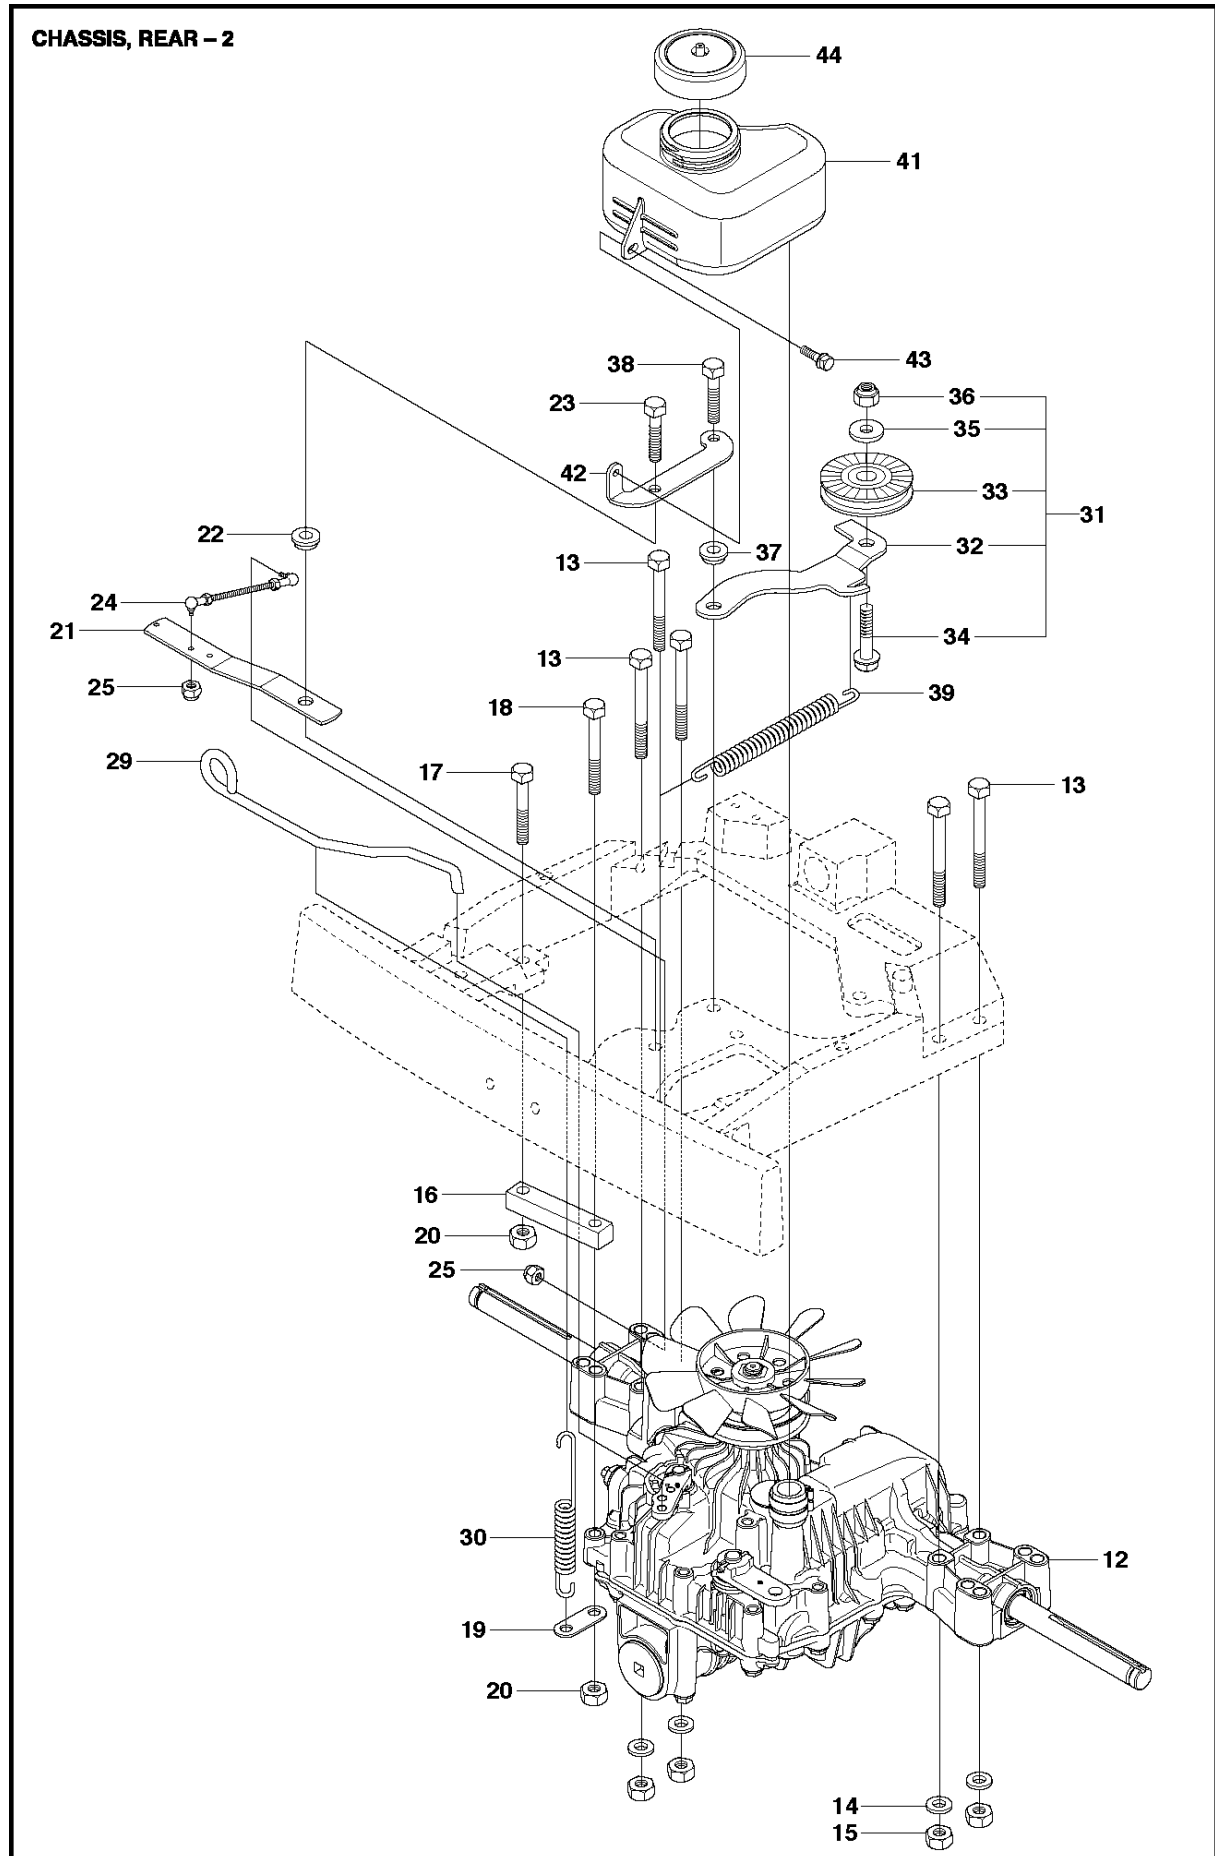

CHASSIS REAR

R216 T AWD, 967820401, 2018

Ref	Part No	Description	Remark	QTY	KIT
12	544 11 61-01	TRANSMISSION		1	
13	725 24 67-51	SCREW EHHM		5	
14	734 11 64-01	WASHER		4	
15	731 23 18-01	HEXAGON NUT		4	
16	506 98 72-01	MOMENTFÄSTE		1	
17	725 24 59-51	SCREW EHHM		1	
18	725 24 62-51	SCREW EHHM		1	
19	506 59 93-01	LINK		1	
20	731 23 18-01	HEXAGON NUT		2	
21	506 98 74-03	LEVER		1	
22	506 91 87-02	WASHER		1	
23	725 24 51-71	SCREW EHHM		1	
24	506 98 75-01	ADJUSTMENT ROD		1	
25	732 21 14-01	LOCK NUT		2	
29	506 98 82-01	FRIKOPPLINGSSTÅNG		1	
30	506 83 43-01	SPRING		1	
31	506 98 84-01	BELT TENSIONER ASSY		1	
32	506 98 85-01	BELT TENSIONER		1	31
33	506 94 69-01	BELT TENS WHEEL ASSY		1	31
34	725 24 55-51	SCREW		1	31
35	734 11 64-41	WASHER		1	31
36	732 21 18-01	LOCK NUT		1	31
37	506 91 87-02	WASHER		1	
38	725 24 51-71	SCREW EHHM		1	
39	506 98 86-01	SPRING		1	
41	544 10 01-01	EXPANSION TANK		1	
42	544 12 17-01	BRACKET		1	
43	725 23 64-61	SCREW EHHFT		1	
44	506 67 33-01	TANK CAP ASSY		1