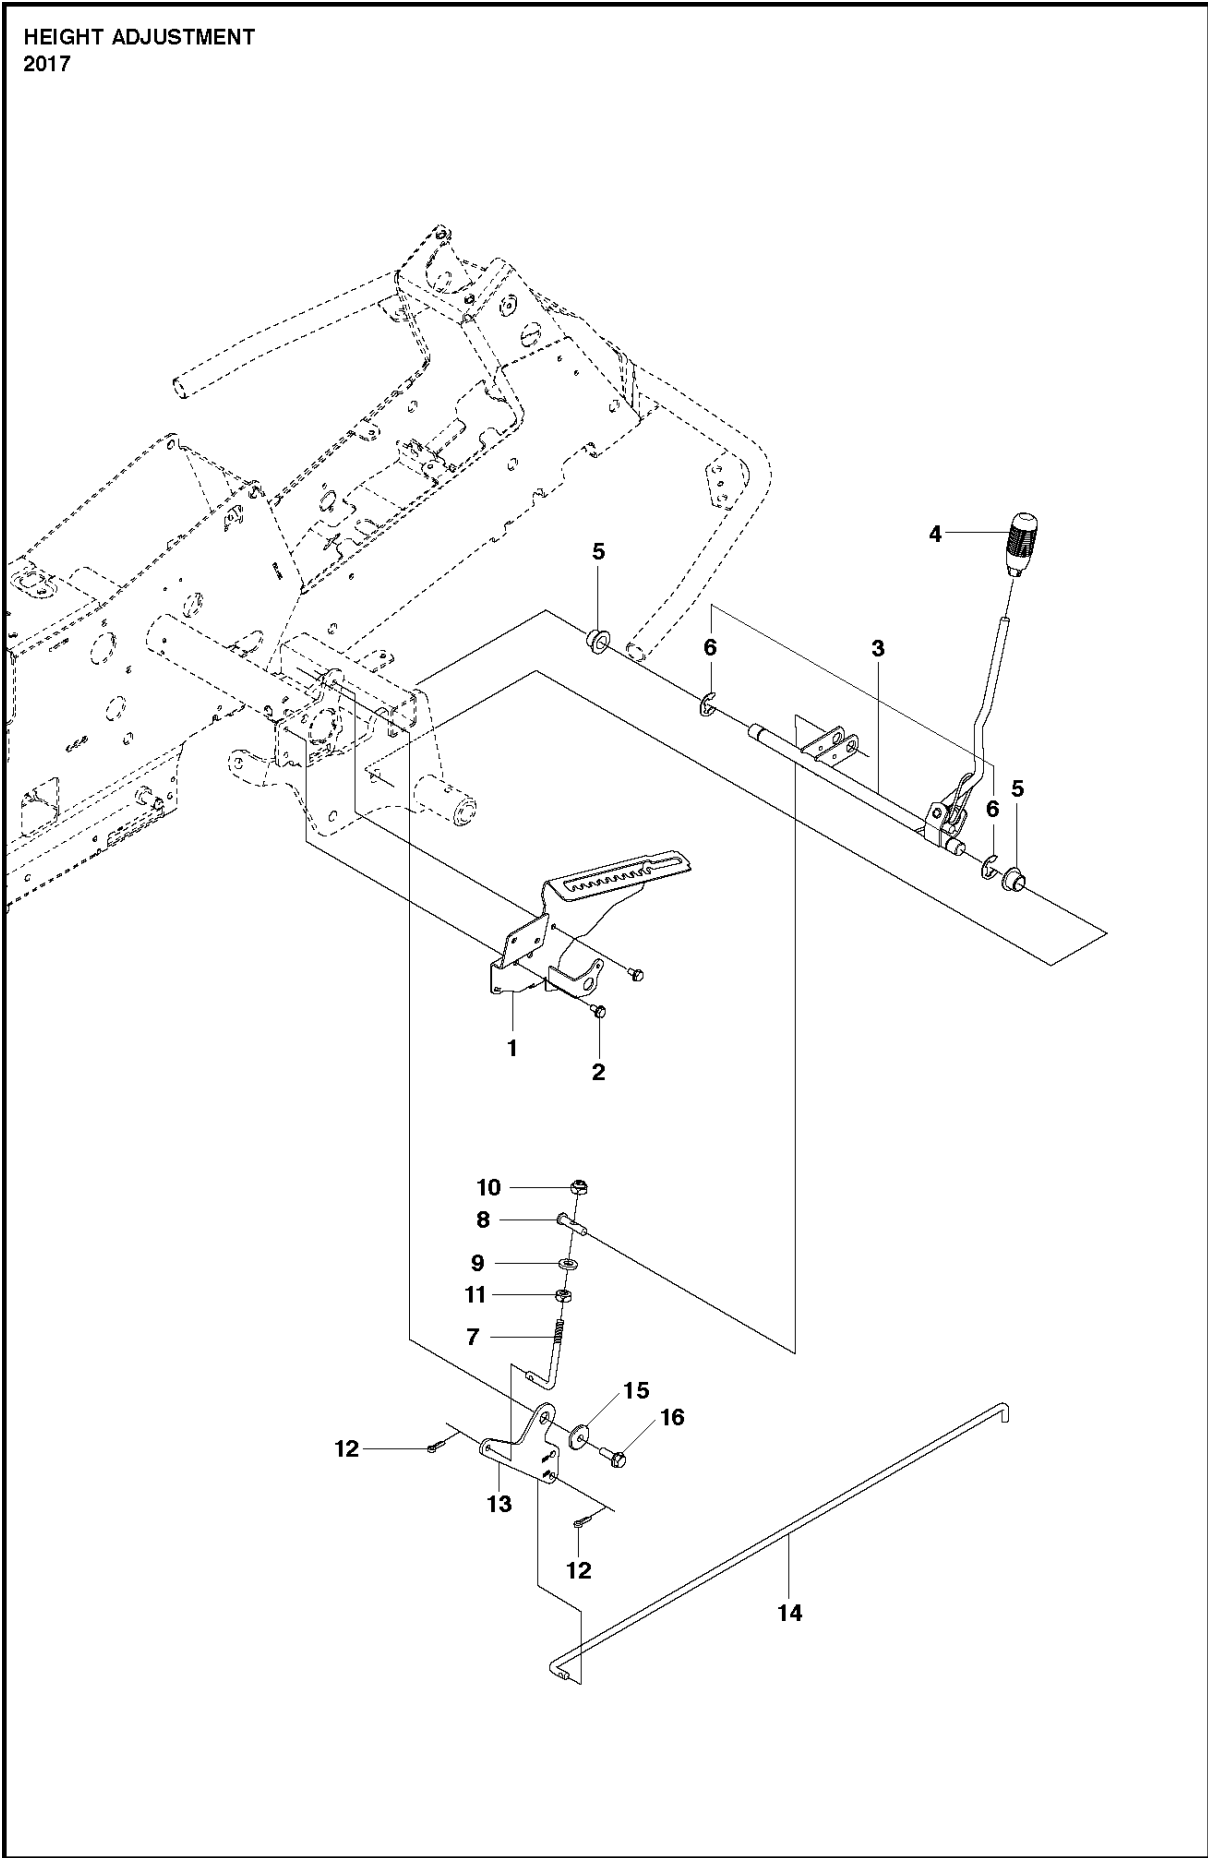

HEIGHT ADJUSTMENT

R216 T AWD, 967820401, 2018

Ref	Part No	Description	Remark	QTY KIT
1	578 00 13-02	BRACKET		1
2	506 57 01-03	SCREW EHHFM		2
3	577 99 99-01	ADJUSTER		1
4	506 54 20-01	HANDLE		1
5	584 87 13-02	BEARING		2
6	735 31 22-20	E-CLIP		2
7	506 90 82-01	HEIGHT ROD		1
8	506 78 46-01	PEN		1
9	734 11 72-01	WASHER		1
10	732 21 18-01	LOCK NUT		1
11	731 23 18-01	HEXAGON NUT		1
12	721 61 83-01	SPLIT PIN		2
13	578 04 07-01	LINK		1
14	523 11 45-01	CONNECTION ROD		1
15	584 28 86-01	WASHER		1
16	506 57 01-05	SCREW EHHFM		1