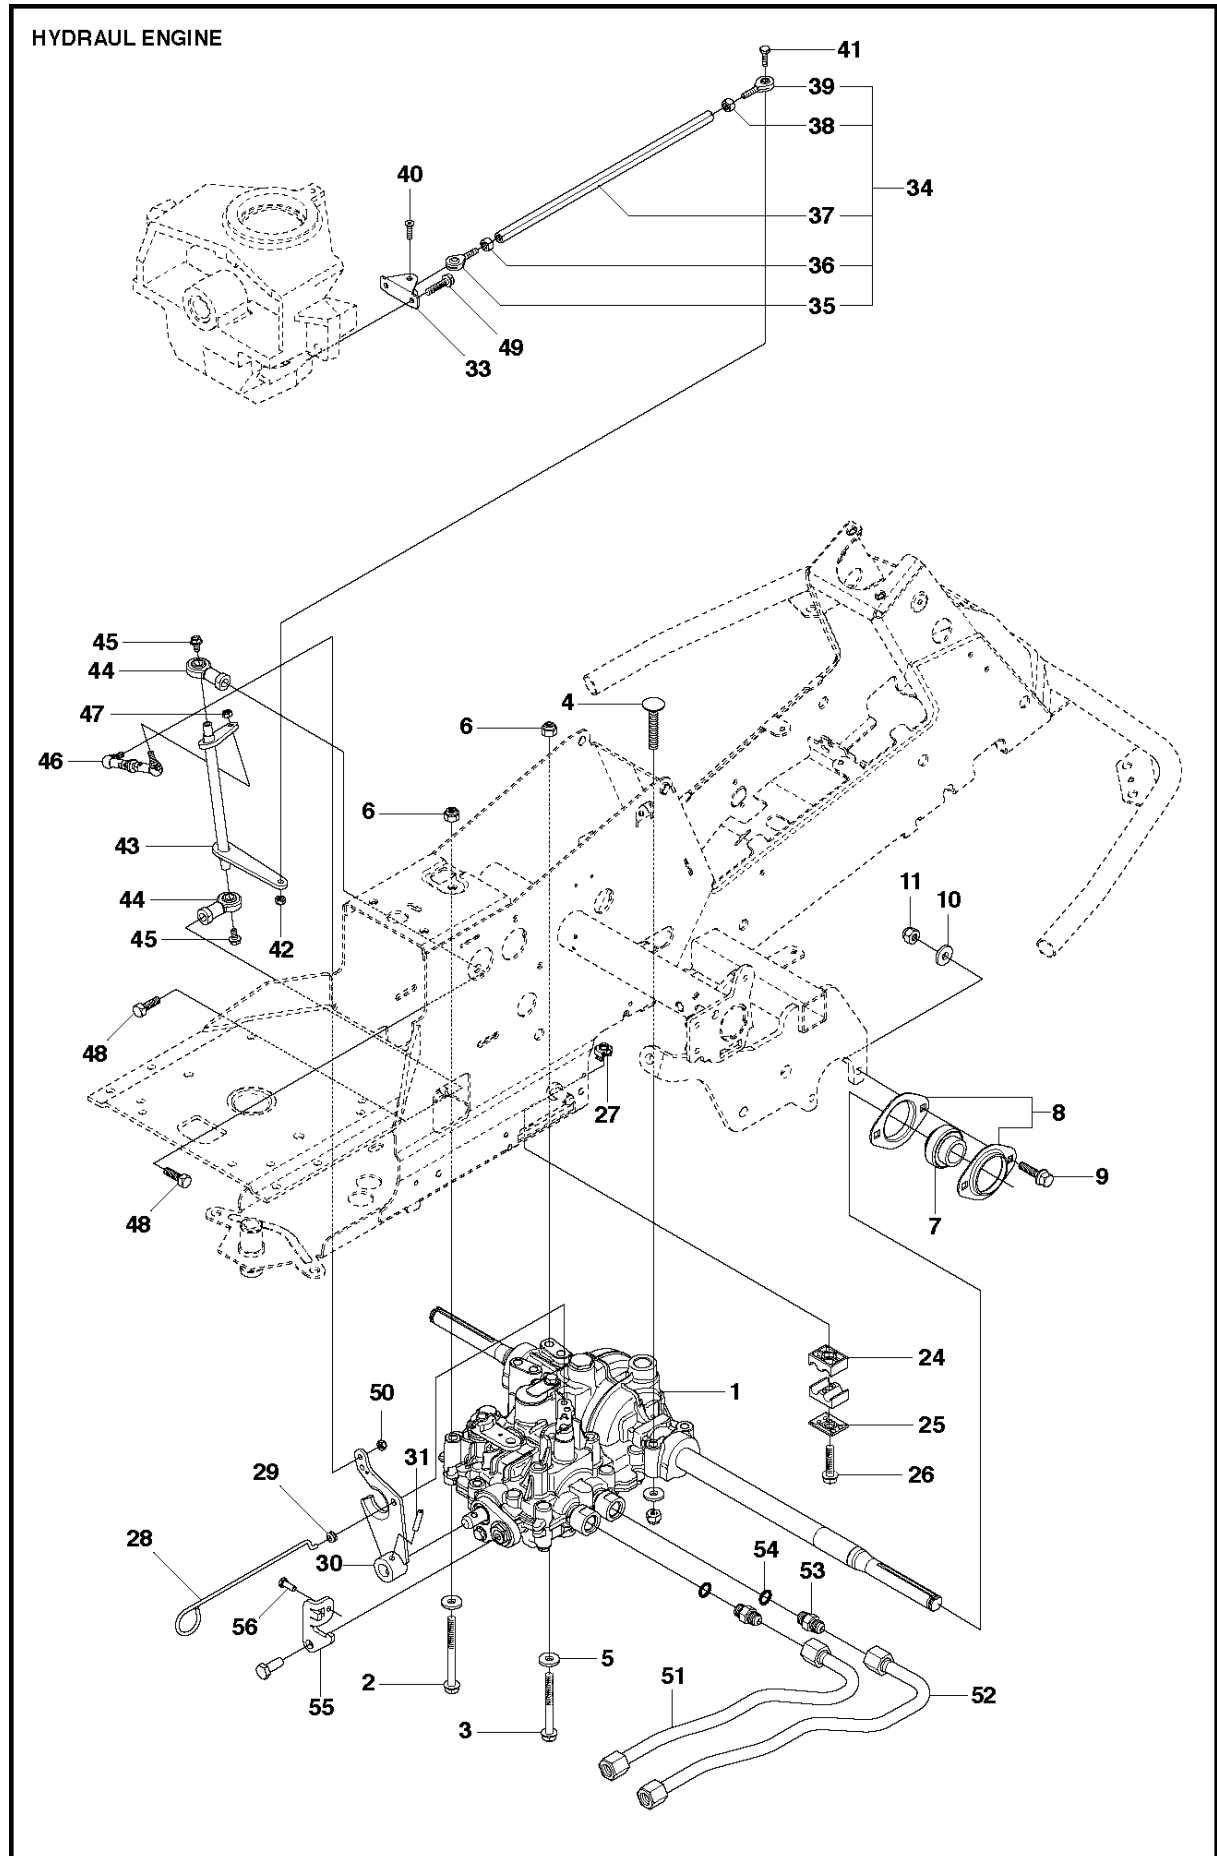

HYDRAULIC PUMP - MOTOR

R216 T AWD, 967820401, 2018

Ref	Part No	Description	Remark	QTY	KIT
1	575 48 43-01	TRANSMISSION		1	
2	725 24 67-51	SCREW EHHM		1	
3	725 24 64-51	SCREW EHHM		1	
4	535 42 38-03	SCREW RSQM		1	
5	734 11 64-01	WASHER		3	
6	732 21 18-01	LOCK NUT		3	
7	544 00 89-02	BEARING		1	
8	544 00 90-02	BEARING HOUSING		2	
9	506 57 01-05	SCREW EHHFM		2	
10	734 11 64-01	WASHER		2	
11	732 21 18-01	LOCK NUT		2	
24	544 37 33-02	PIPE CLAMP		1	
25	544 37 38-02	COVER PLATE		1	
26	506 57 01-07	SCREW EHHFM		1	
27	544 81 17-01	CAGE NUT		1	
28	535 49 97-01	ARM		1	
29	503 73 58-01	BUSHING		1	
30	578 29 19-01	LEVER		1	
31	721 43 47-01	SPRING PIN		1	
33	535 49 28-02	BRACKET		1	
34	544 45 67-03	ROD		1	
35	535 48 66-02	ROD END		1	34
36	503 22 10-18	HEXAGON NUT		1	34
37	535 48 65-03	ROD		1	34
38	731 23 16-01	HEXAGON NUT		1	34
39	535 48 66-01	ROD END		1	34
40	544 84 17-01	SCREW		1	
41	725 23 70-71	SCREW EHHM		1	34
42	732 21 16-01	NUT		1	
43	535 49 74-02	LEVER		1	
44	506 95 17-01	ROD END		2	
45	535 47 52-12	SCREW EHHFM		2	
46	544 44 19-01	ADJUSTMENT ROD		1	
47	732 21 16-01	NUT		1	
48	725 24 93-71	SCREW EHHM		2	
49	725 23 66-51	HEXAGONAL SCREW M6X12		2	
50	732 21 16-01	NUT		3	
51	544 80 80-01	HYDRAULIC PIPE		2	
52	544 80 79-01	HYDRAULIC PIPE		2	
53	535 42 68-06	PIPE FITTING		2	
54	505 45 11-01	O-RING		2	
55	578 04 78-01	BRACKET		1	
56	725 23 68-61	SCREW EHHFT		1