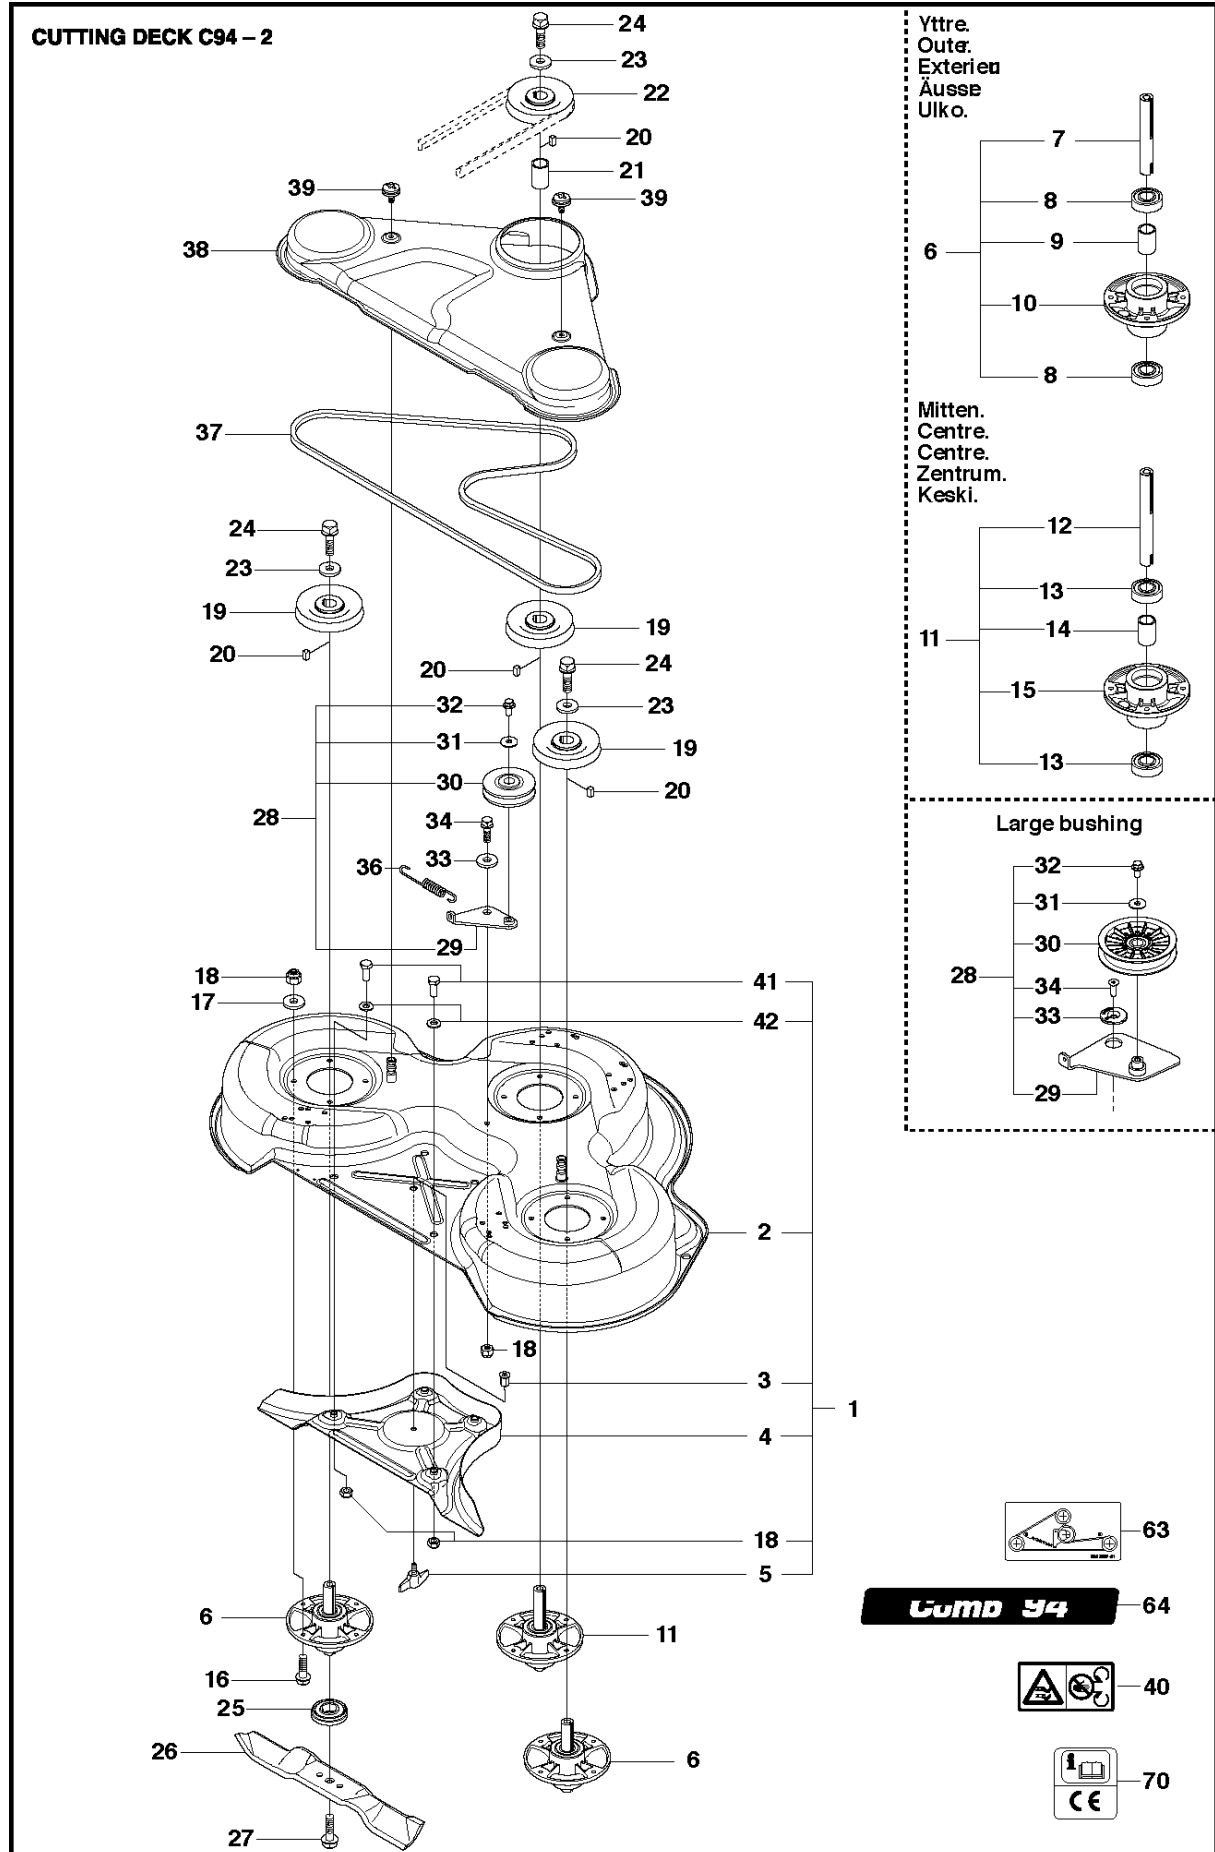

Ref	Part No	Description	Remark	QTY	KIT
40	544 22 07-01	CROSS BAR		1	
41	584 95 20-01	CROSSBAR		1	
42	506 86 96-01	BEARING		8	
43	506 81 38-01	REINFORCING PLATE		2	
44	578 85 61-01	BRACKET		1	
47	725 24 61-51	SCREW EHHM		8	
48	732 21 18-01	LOCK NUT		10	
49	544 22 69-01	PARALLEL ROD		1	
50	544 45 14-01	PARALLEL ROD		1	
51	544 45 15-01	ADJUSTMENT ROD		1	
52	506 89 76-01	NUT		1	
53	731 23 20-51	HEXAGON NUT		1	
54	578 17 78-01	DECK ATTACHMENT		1	
55	544 21 39-01	LOCKING PIN		1	
56	544 21 41-01	SPRING		1	
57	735 31 13-20	E-CLIP		1	
58	506 59 74-01	SCREW EHHFM		4	
59	732 21 18-01	LOCK NUT		4	
60	506 96 30-01	WHEEL ASSY		2	
61	535 46 41-01	WASHER		4	
62	735 31 17-00	CIRCLIP		2	
63	587 41 52-01	BELT TENSIONER ASSY		1	
64	506 97 68-01	SPRING		1	
65	506 99 20-01	PIPE		1	
66	725 24 60-51	SCREW EHHM		1	
67	734 11 64-41	WASHER		1	
68	544 36 24-01	SCREW		2	
69	503 89 47-03	SNAP		1	
70	588 23 47-01	PULLEY		1	63

Ref	Part No	Description	Remark	QTY	KIT
40	544 22 07-01	CROSS BAR		1	
41	584 95 20-01	CROSSBAR		1	
42	506 86 96-01	BEARING		1	
43	506 81 38-01	REINFORCING PLATE		1	
44	578 85 61-01	BRACKET		1	
47	725 24 61-51	SCREW EHHM		2	
48	732 21 18-01	LOCK NUT		1	
49	544 22 69-01	PARALLEL ROD		2	
50	544 45 14-01	PARALLEL ROD		1	
51	544 45 15-01	ADJUSTMENT ROD		1	
52	506 89 76-01	NUT		1	
53	731 23 20-51	HEXAGON NUT		1	
54	578 17 78-01	DECK ATTACHMENT		2	
55	544 21 39-01	LOCKING PIN		1	
56	544 21 41-01	SPRING		1	
57	735 31 13-20	E-CLIP		12	
58	506 59 74-01	SCREW EHHFM		12	
59	732 21 18-01	LOCK NUT		12	
60	506 96 30-01	WHEEL ASSY		3	
61	535 46 41-01	WASHER		4	
62	735 31 17-00	CIRCLIP		1	
63	587 41 52-01	BELT TENSIONER ASSY		1	
64	506 97 68-01	SPRING		3	
65	506 99 20-01	PIPE		3	
66	725 24 60-51	SCREW EHHM		3	
67	734 11 64-41	WASHER		3	
68	544 36 24-01	SCREW		3	
69	503 89 47-03	SNAP		1	
70	588 23 47-01	PULLEY		1	63