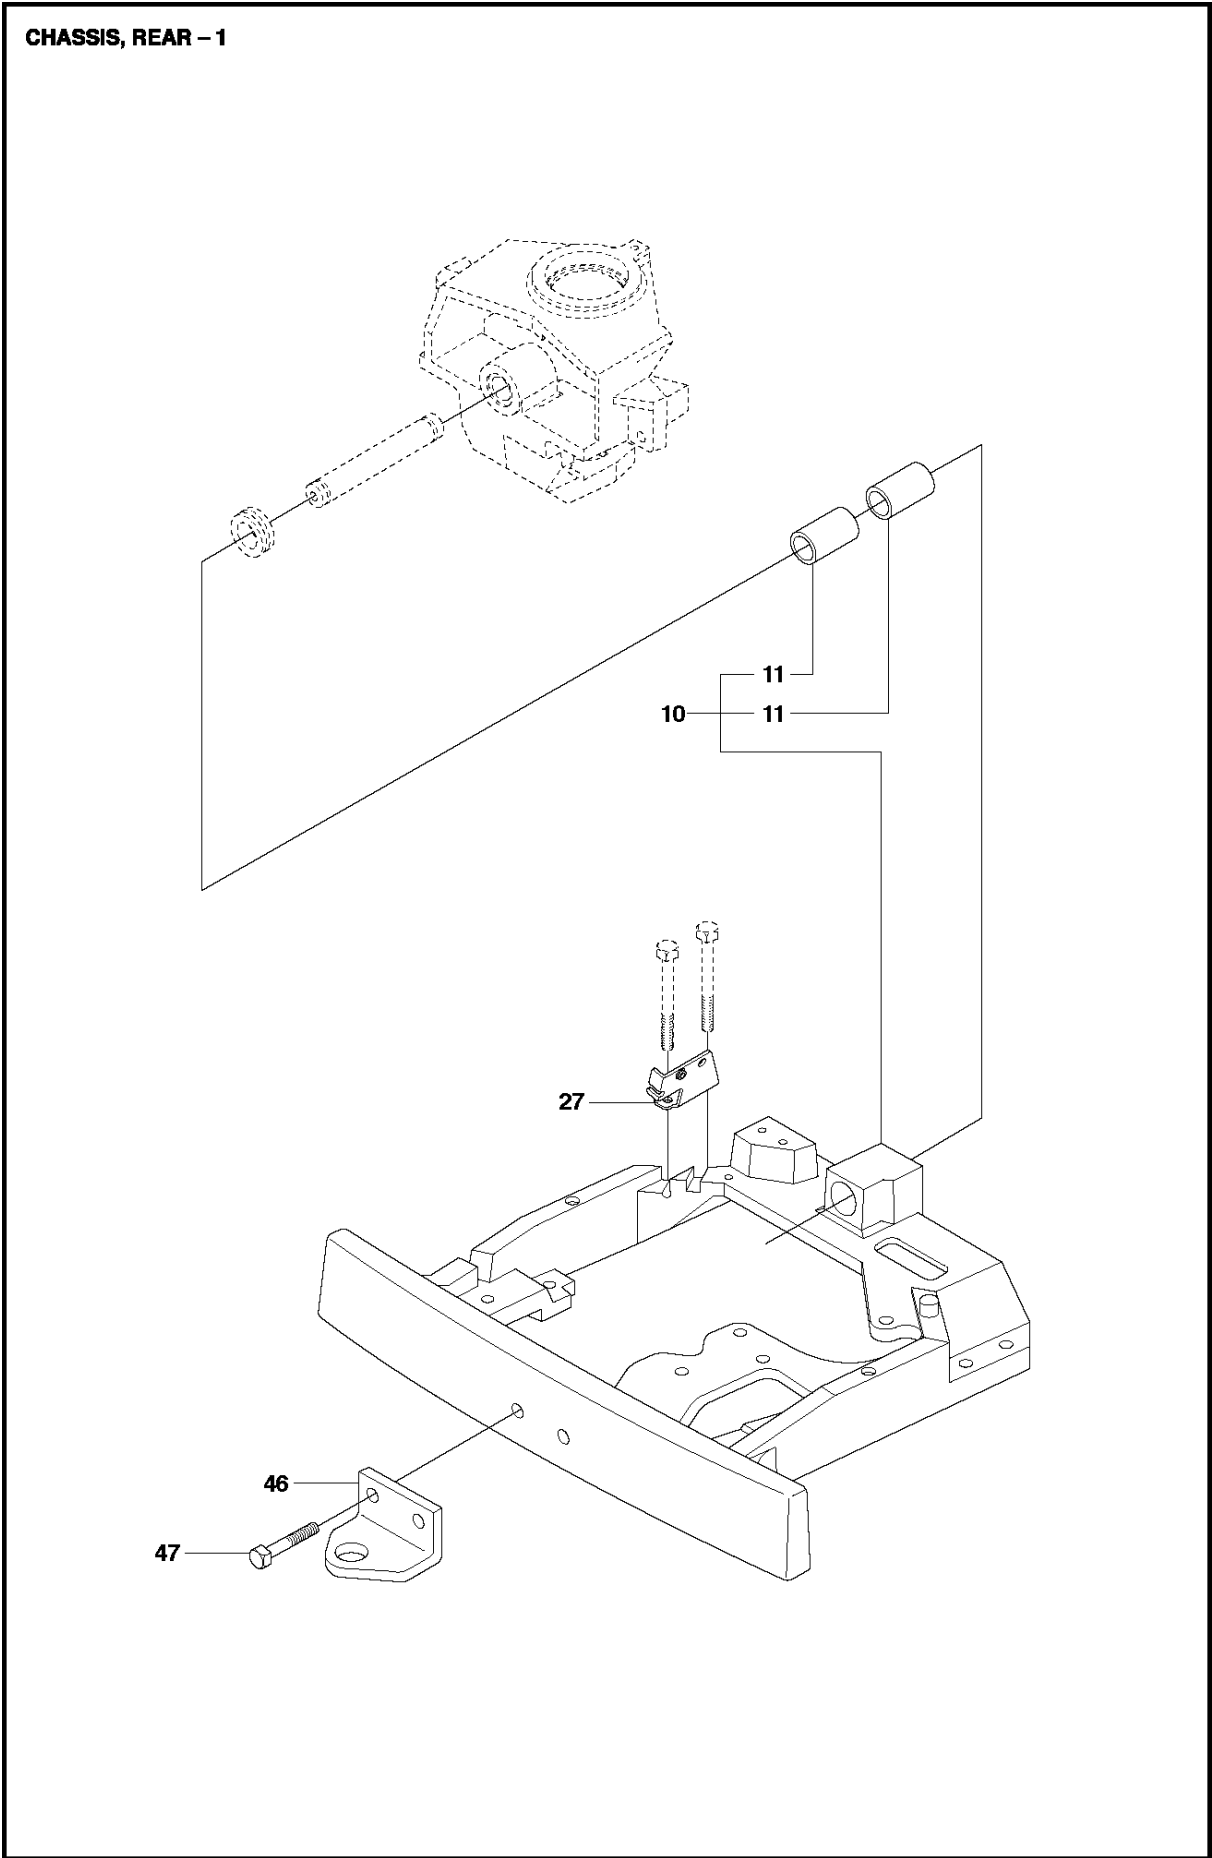

CHASSIS REAR

R216 T AWD, 967820401, 2018

Ref	Part No	Description	Remark	QTY	KIT
10	535 40 60-01	BRACKET		1	
11	506 98 61-02	GLIDLAGER		2	10
27	544 26 21-01	BRACKET		1	
46	506 88 99-01	HITCH		1	
47	725 24 93-71	SCREW EHHM		2