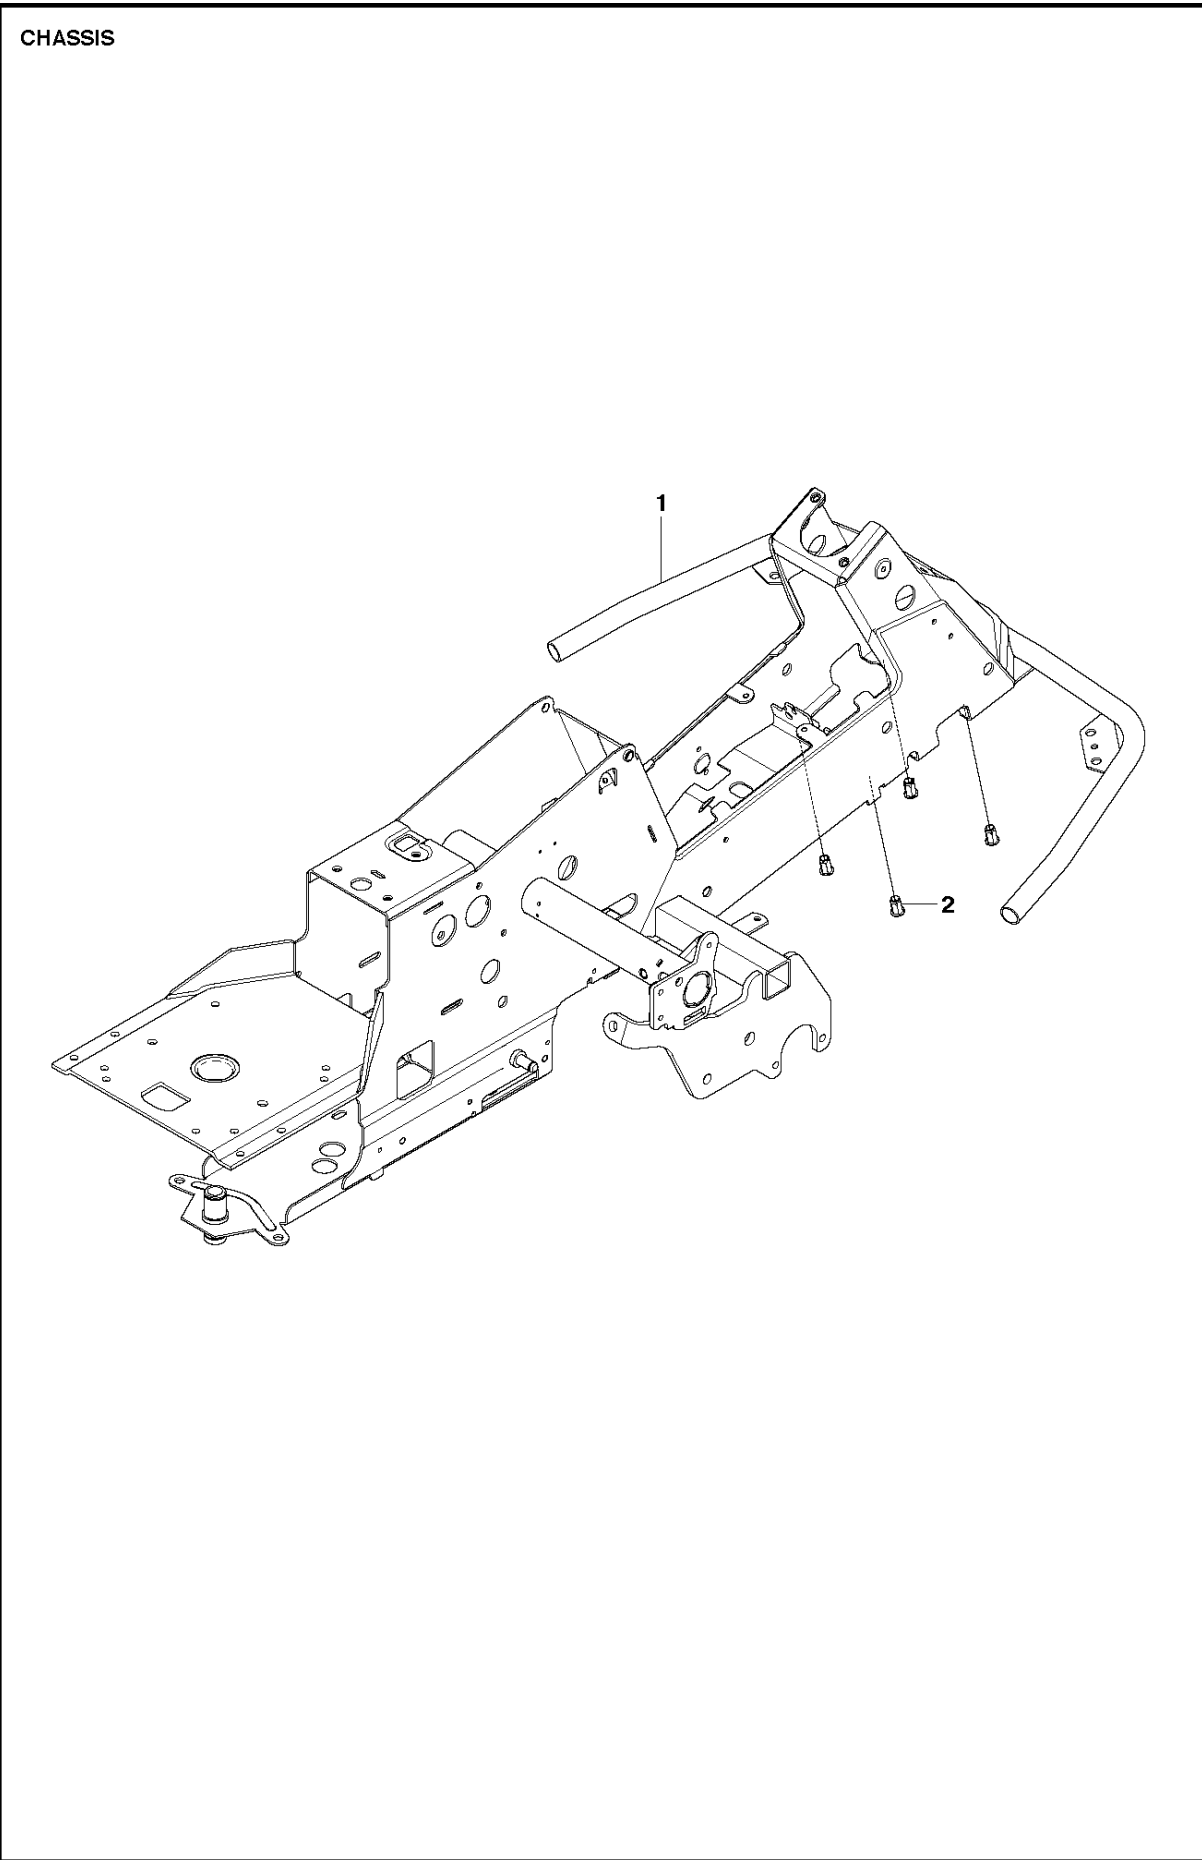

Ref	Part No	Description	Remark	QTY KIT
1	582 75 82-02	CHASSIS		1
2	506 91 62-01	BLIND RIVET NUT		4