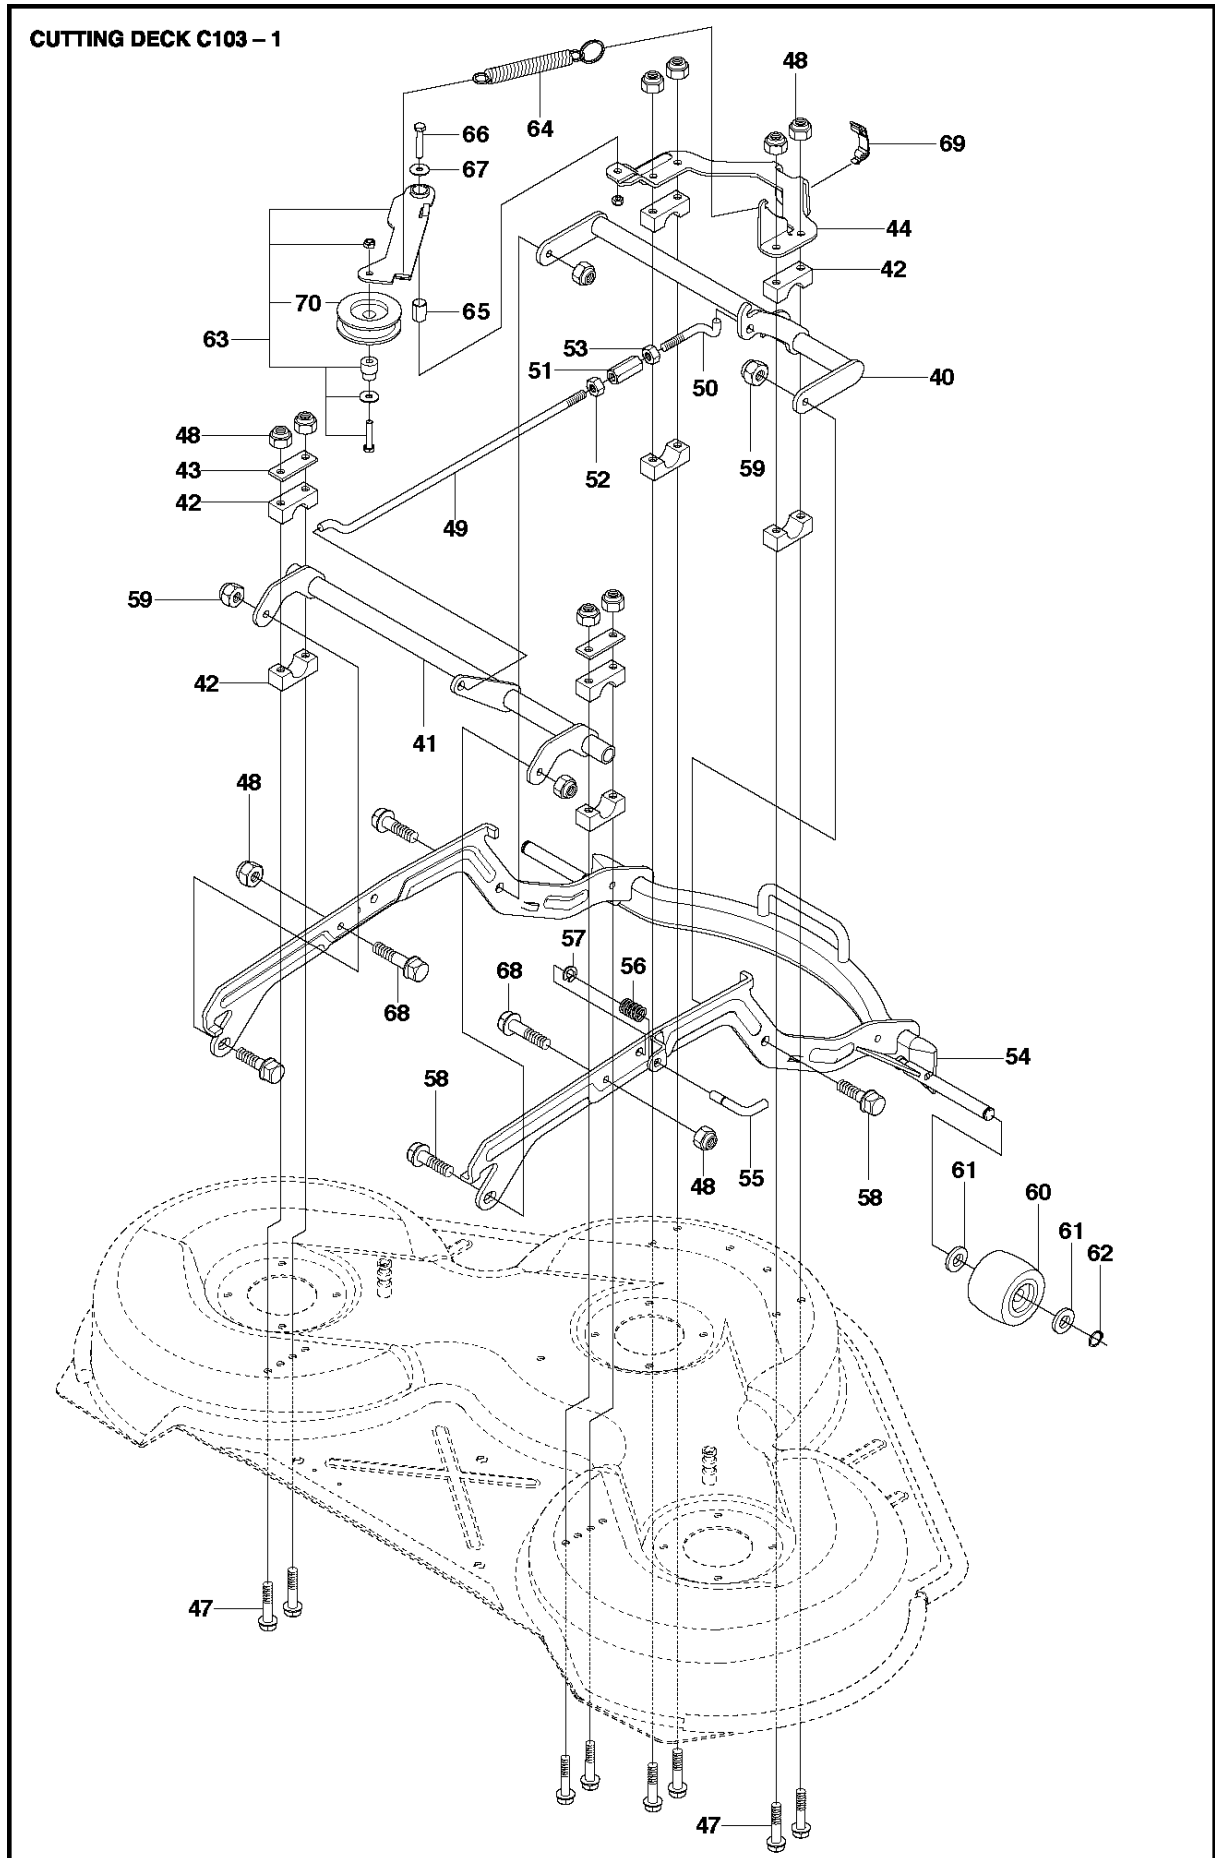

Ref	Part No	Description	Remark	QTY	KIT
40	544 22 07-01	CROSS BAR		1	
41	584 95 20-01	CROSSBAR		1	
42	506 86 96-01	BEARING		8	
43	506 81 38-01	REINFORCING PLATE		2	
44	578 85 61-01	BRACKET		1	
47	725 24 61-51	SCREW EHHM		8	
48	732 21 18-01	LOCK NUT		10	
49	544 22 69-01	PARALLEL ROD		1	
50	544 45 14-01	PARALLEL ROD		1	
51	544 45 15-01	ADJUSTMENT ROD		1	
52	506 89 76-01	NUT		1	
53	731 23 20-51	HEXAGON NUT		1	
54	578 17 78-01	DECK ATTACHMENT		1	
55	544 21 39-01	LOCKING PIN		1	
56	544 21 41-01	SPRING		1	
57	735 31 13-20	E-CLIP		1	
58	506 59 74-01	SCREW EHHFM		4	
59	732 21 18-01	LOCK NUT		4	
60	506 96 30-01	WHEEL ASSY		2	
61	535 46 41-01	WASHER		4	
62	735 31 17-00	CIRCLIP		2	
63	587 41 52-01	BELT TENSIONER ASSY		1	
64	506 97 68-01	SPRING		1	
65	506 99 20-01	PIPE		1	
66	725 24 60-51	SCREW EHHM		1	
67	734 11 64-41	WASHER		1	
68	544 36 24-01	SCREW		2	
69	503 89 47-03	SNAP		1	
70	588 23 47-01	PULLEY		1	63