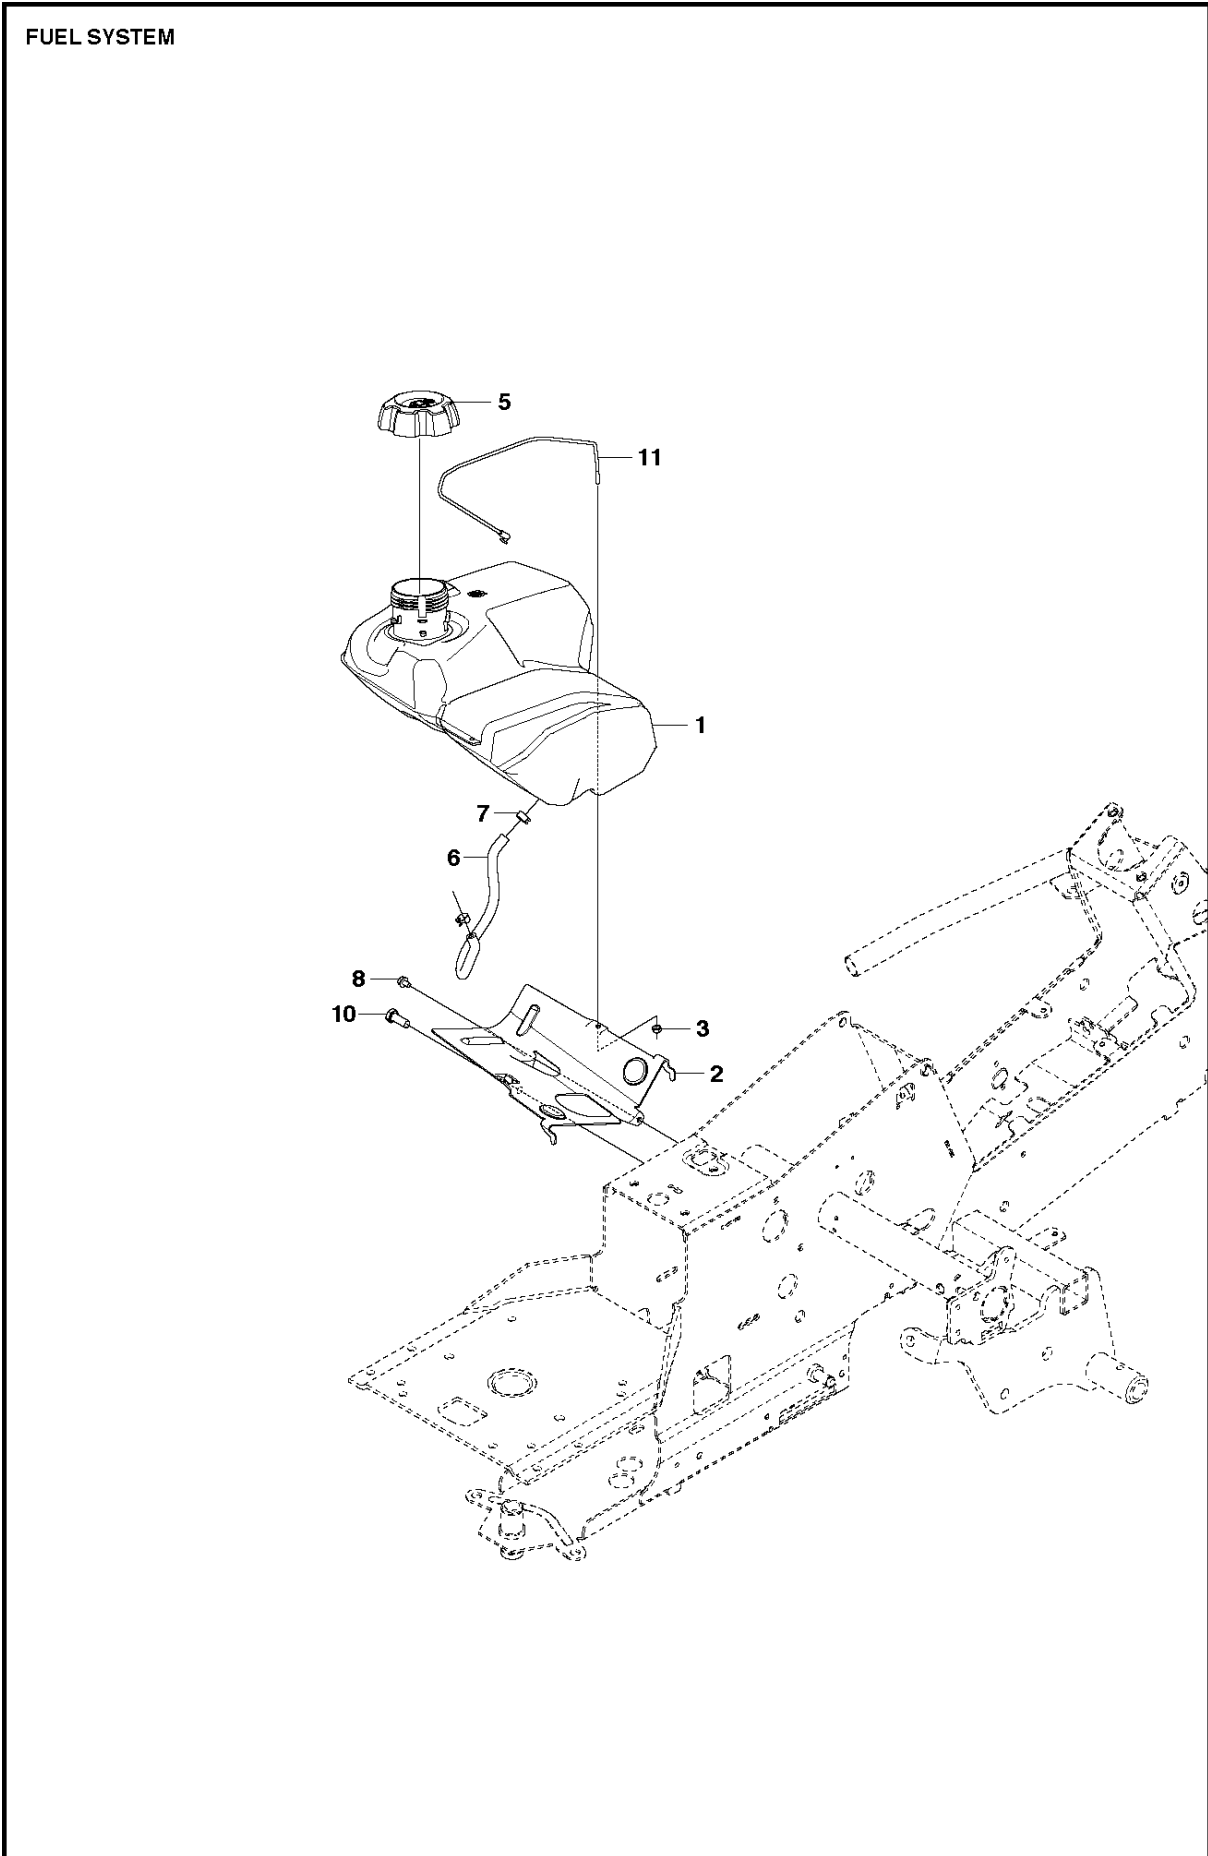

FUEL SYSTEM

R216 T AWD, 967820401, 2018

Ref	Part No	Description	Remark	QTY KIT
1	577 91 50-01	FUEL TANK		1
2	578 05 38-01	BRACKET		1
3	732 21 16-01	NUT		1
5	532 43 96-45	HUB CAP		1
6	504 80 00-10	FUEL HOSE		1
7	535 46 97-01	HOSE BRACE		2
8	725 23 64-61	SCREW EHHFT		1
10	725 24 93-71	SCREW EHHM		1
11	578 26 15-01	WIRE		1