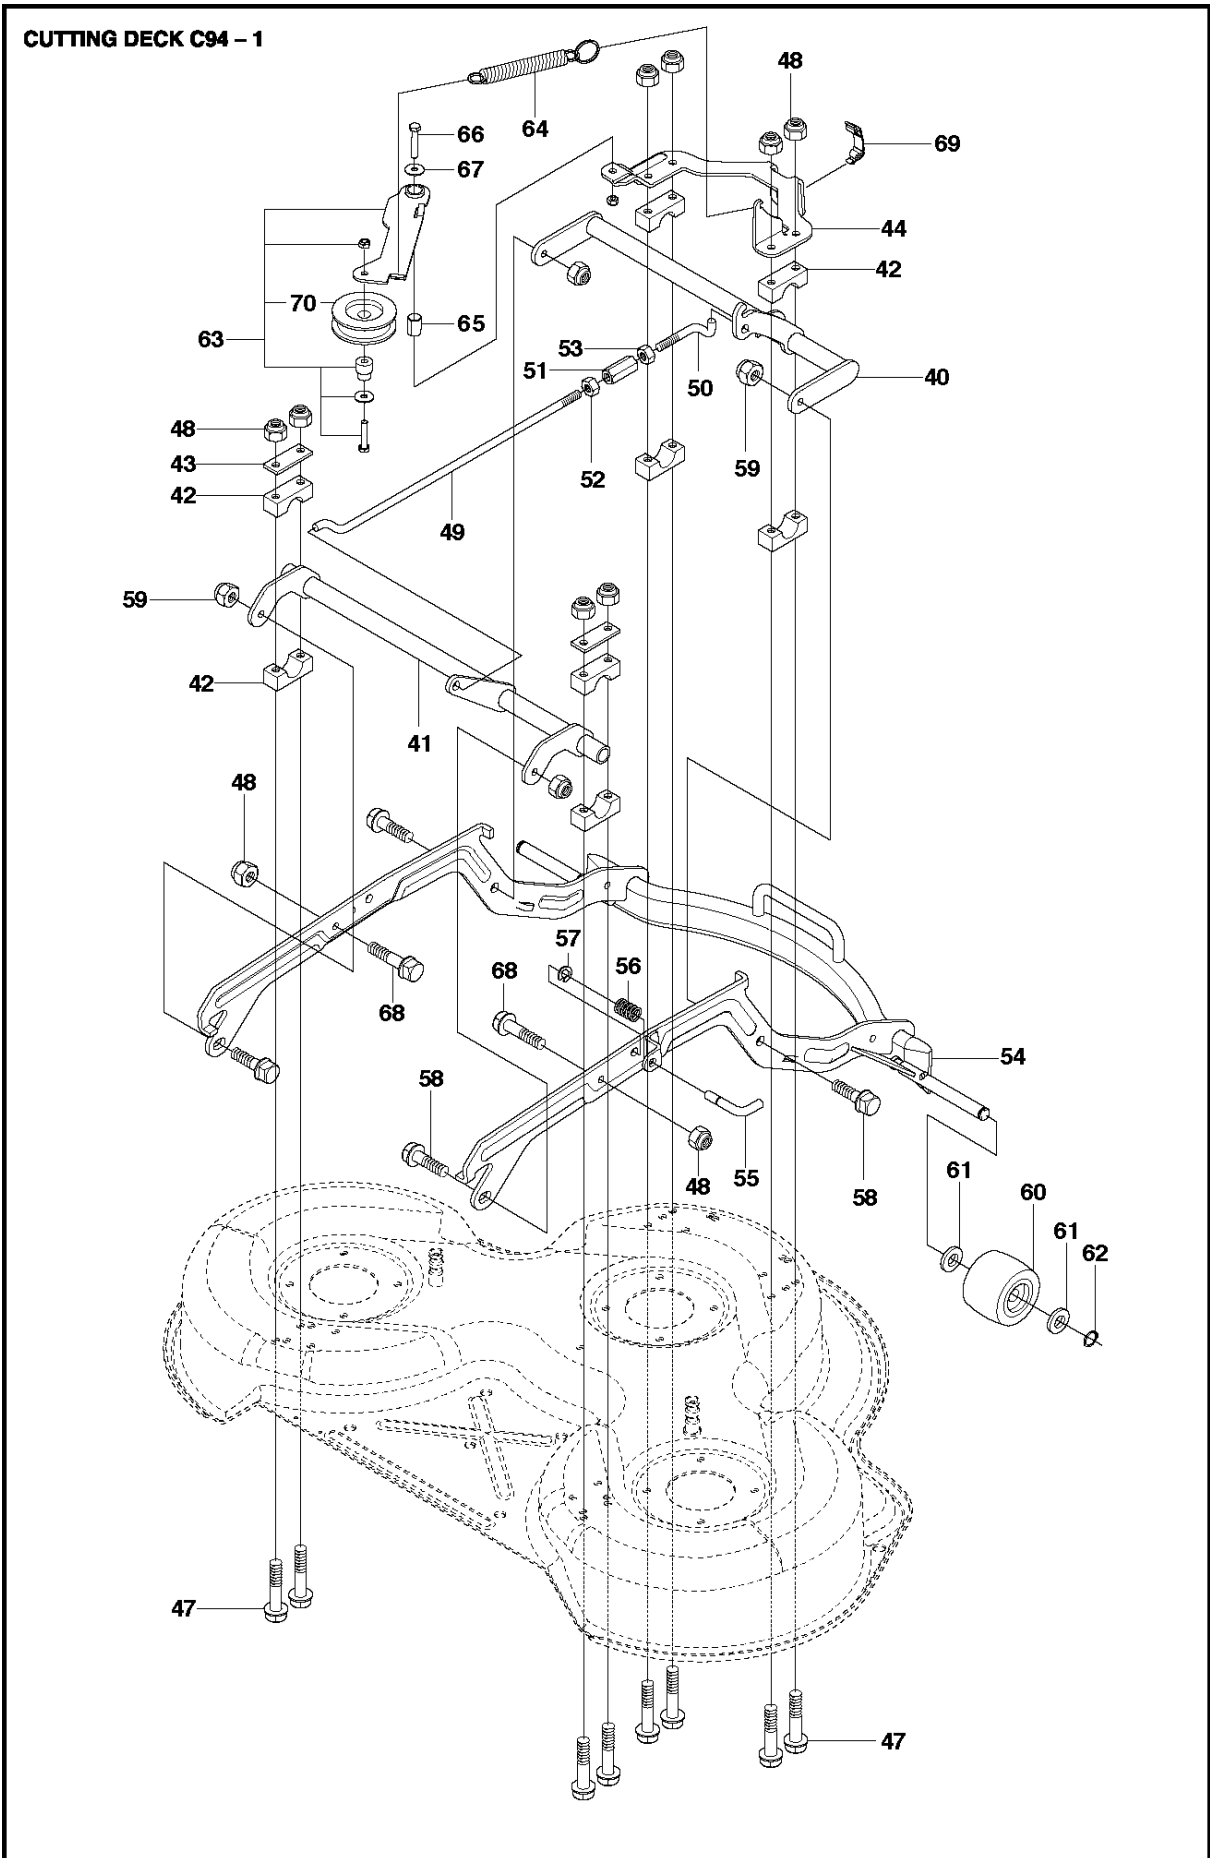

Ref	Part No	Description	Remark	QTY	KIT
40	544 22 07-01	CROSS BAR		1	
41	584 95 20-01	CROSSBAR		1	
42	506 86 96-01	BEARING		8	
43	506 81 38-01	REINFORCING PLATE		2	
44	578 85 61-01	BRACKET		1	
47	725 24 61-51	SCREW EHHM		8	
48	732 21 18-01	LOCK NUT		10	
49	544 22 69-01	PARALLEL ROD		1	
50	544 45 14-01	PARALLEL ROD		1	
51	544 45 15-01	ADJUSTMENT ROD		1	
52	506 89 76-01	NUT		1	
53	731 23 20-51	HEXAGON NUT		1	
54	578 17 78-01	DECK ATTACHMENT		1	
55	544 21 39-01	LOCKING PIN		1	
56	544 21 41-01	SPRING		1	
57	735 31 13-20	E-CLIP		1	
58	506 59 74-01	SCREW EHHFM		4	
59	732 21 18-01	LOCK NUT		4	
60	506 96 30-01	WHEEL ASSY		2	
61	535 46 41-01	WASHER		4	
62	735 31 17-00	CIRCLIP		2	
63	587 41 52-01	BELT TENSIONER ASSY		1	
64	506 97 68-01	SPRING		1	
65	506 99 20-01	PIPE		1	
66	725 24 60-51	SCREW EHHM		1	
67	734 11 64-41	WASHER		1	
68	544 36 24-01	SCREW		2	
69	503 89 47-03	SNAP		1	
70	588 23 47-01	PULLEY		1	63