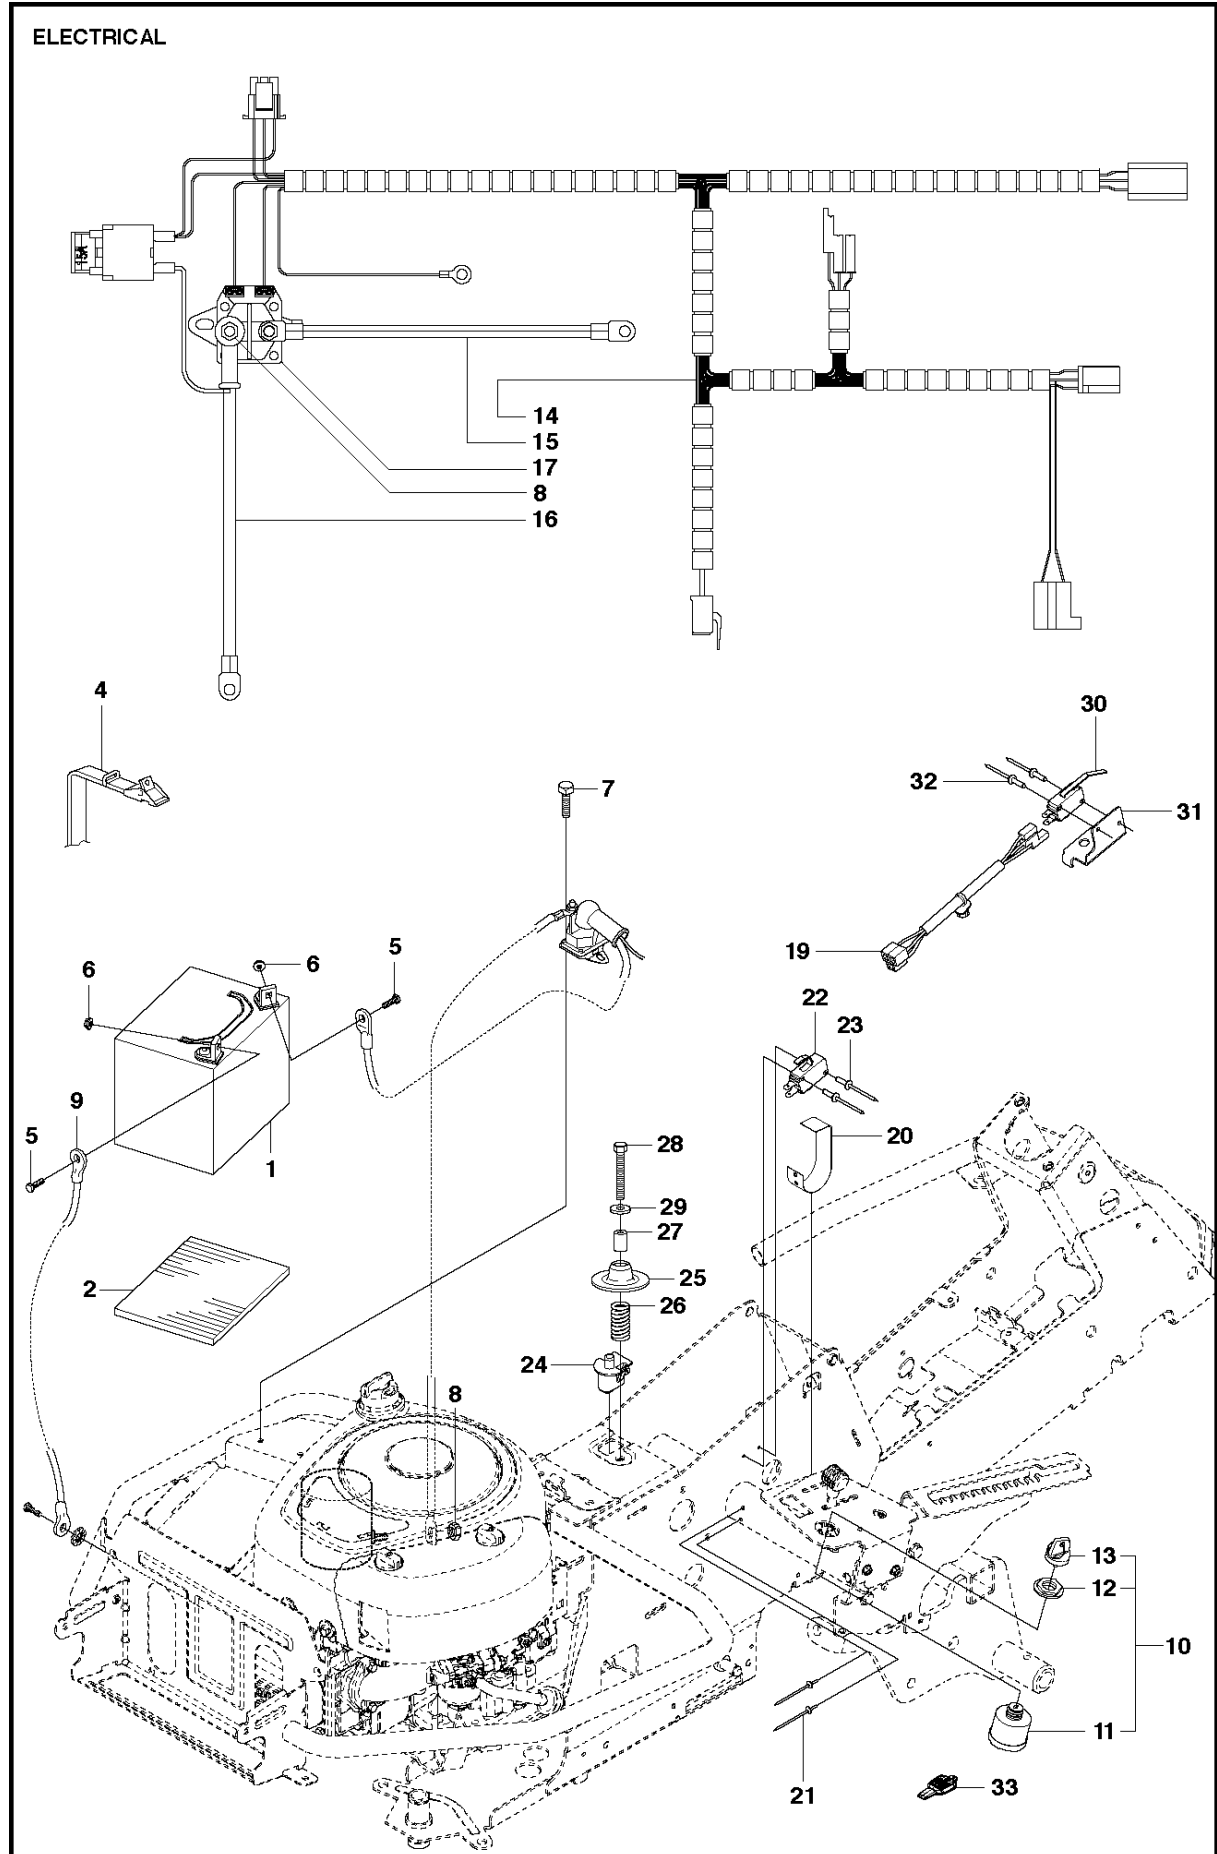

ELECTRICAL

R216 T AWD, 967820401, 2018

Ref	Part No	Description	Remark	QTY	KIT
1	577 04 16-01	BATTERY		1	
2	535 44 11-01	BATTERY MAT		1	
4	506 83 68-02	BELT		1	
5	522 62 21-01	SCREW EHHM		2	
6	522 62 43-01	NUT		2	
7	725 23 64-61	SCREW EHHFT		1	
8	506 89 98-01	NUT		3	
9	576 18 38-01	CABLE		1	
10	544 44 21-01	IGNITION SWITCH		1	
11	544 44 22-01	IGNITION SWITCH		1	10
12	544 44 23-01	NUT		1	10
13	544 44 24-01	IGNITION KEY		1	10
14	578 33 83-01	WIRING		1	
15	576 18 40-01	CABLE		1	
16	576 18 39-01	CABLE		1	
17	544 43 98-01	RELAY		1	
19	576 18 54-01	WIRING		1	
20	506 90 93-01	PLATE SPRING		1	
21	722 78 39-02	BLIND RIVET		2	
22	574 31 60-01	SWITCH		1	
23	544 44 07-01	RIVET		2	
24	506 90 96-01	SWITCH		1	
25	506 90 97-01	SPRING WASHER		1	
26	544 44 12-01	SPRING		1	
27	506 90 99-02	SPACING TUBE		1	
28	725 24 60-51	SCREW EHHM		1	
29	734 11 64-01	WASHER		1	
30	574 31 61-01	SWITCH		1	
31	544 41 57-01	BRACKET		1	
32	544 44 07-01	RIVET		2	
33	586 37 94-01	LEVER		1