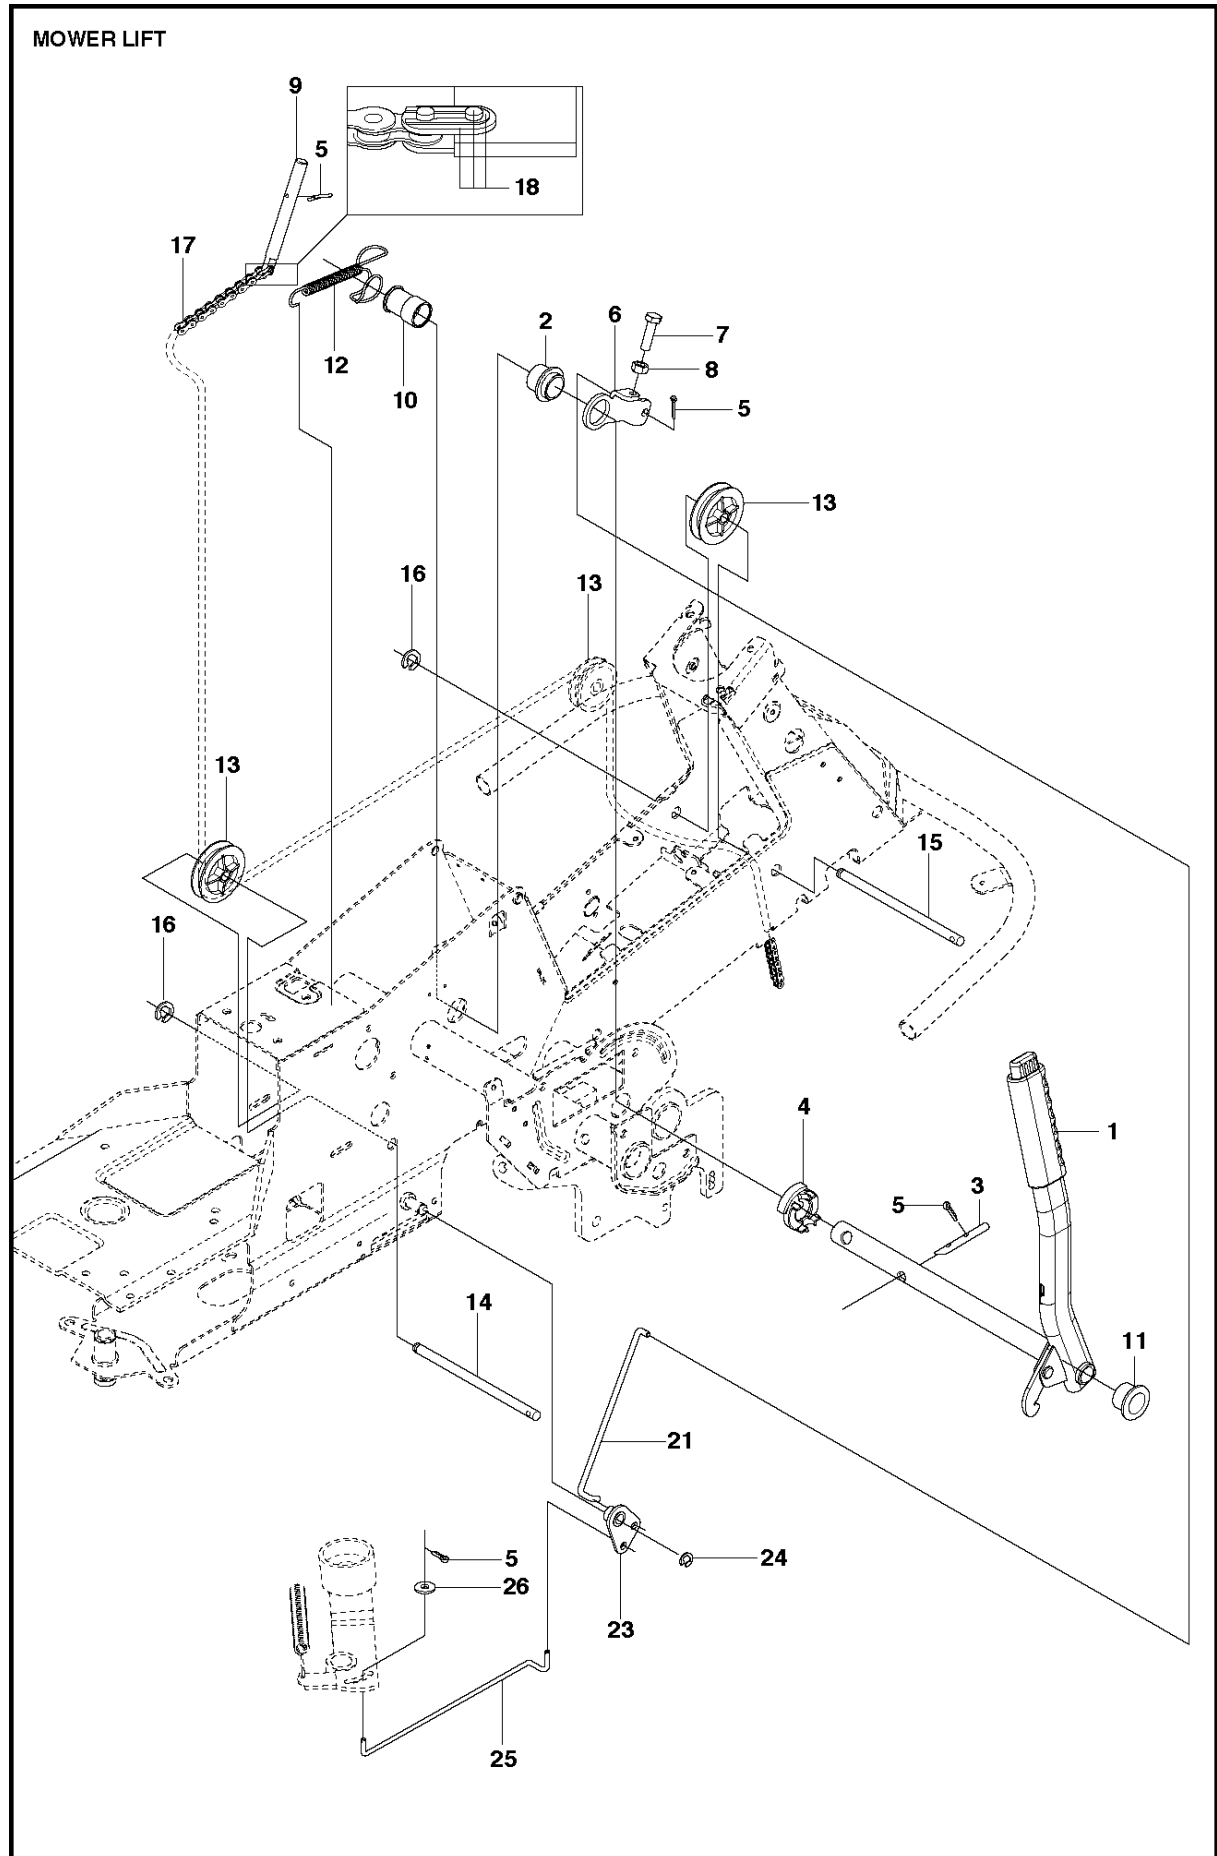

MOWER LIFT / DECK LIFT

R216 T AWD, 967820401, 2018

Ref	Part No	Description	Remark	QTY KIT
1	501 06 53-01	LIFTING LEVER ASSY		1
2	588 92 69-01	BEARING		1
3	525 40 66-01	PEN		1
4	588 92 71-01	ANVIL		1
5	721 61 83-01	SPLIT PIN		4
6	588 92 70-01	LIFTING ARM		1
7	725 24 97-51	SCREW		1
8	731 23 20-01	HEXAGON NUT		1
9	588 92 74-01	ROD		1
10	588 92 73-01	ANVIL		1
11	584 87 13-01	BEARING		1
12	588 92 75-01	SPRING		1
13	506 90 56-01	OFFSET PULLEY		2
14	582 87 19-01	SHAFT		1
15	582 87 19-02	SHAFT		1
16	735 31 18-20	E-CLIP		2
17	506 55 46-09	CHAIN		1
18	506 55 47-01	LINKAGE		1
21	544 45 69-01	CONNECTION ROD		1
23	544 37 86-01	LINK		1
24	735 31 14-20	E-CLIP		1
25	544 44 88-01	CONNECTION ROD		1
26	734 11 64-41	WASHER		1