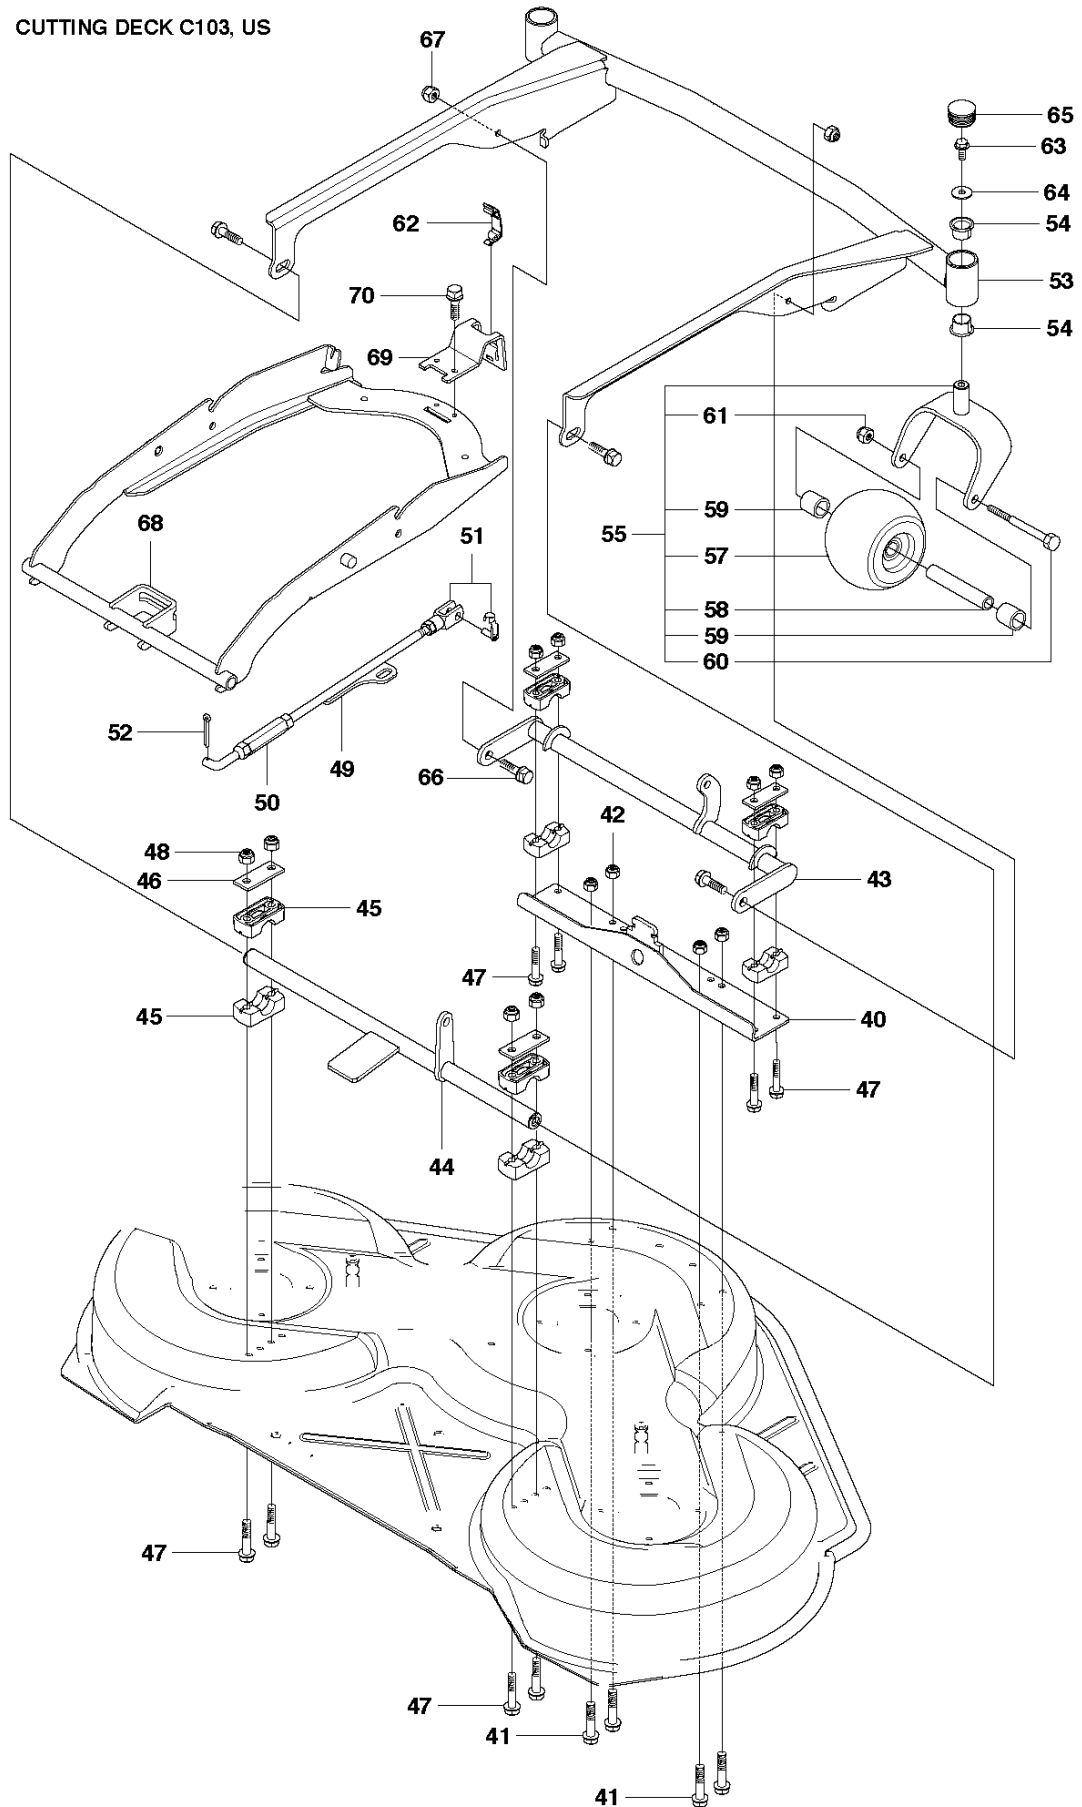

# SPARE PARTS LIST

RIDERS

R322T AWD, 967153002, 2018

**A1** CUTTING DECK C103, US

Ref	Part No	Description	Remark	QTY KIT
40	523 09 53-01	BRACKET		1
41	725 24 51-71	SCREW EHHM		5
42	732 21 18-01	LOCK NUT		4
43	502 64 18-05	CROSS BAR		1
44	523 09 45-03	CROSS BAR		1
45	506 86 96-01	BEARING		8
46	506 81 38-01	REINFORCING PLATE		4
47	725 24 61-51	SCREW EHHM		8
48	732 21 18-01	LOCK NUT		8
49	523 11 42-01	PARALLEL ROD ASSY		1
50	502 64 23-01	PARALLEL ROD		1
51	506 83 98-02	GAFFELLÄNK M10X1.5		1
52	721 61 83-01	SPLIT PIN		1
53	523 08 65-03	DECK FRAME		1
54	574 56 19-01	BEARING		4
55	574 21 01-01	PIVOT WHEEL ASSY		2
57	506 96 30-01	WHEEL ASSY		1
58	506 81 08-02	TUBE		1
59	506 87 41-02	SPACER		2
60	725 25 19-51	SCREW EHHM		1
61	732 21 20-51	NUT		1
62	503 89 47-03	SNAP		1
63	506 57 01-04	SCREW EHHFM		2
64	734 11 64-41	WASHER		2
65	574 03 48-01	PLUG		2
66	506 59 74-01	SCREW EHHFM		4
67	732 21 18-01	LOCK NUT		2
68	523 08 75-01	DECK ATTACHMENT		1
69	523 11 46-01	LOCK		1
70	725 23 68-61	SCREW EHHFT		2

Ref	Part No	Description	Remark	QTY KIT
40	523 09 53-01	BRACKET		1
41	725 24 51-71	SCREW EHHM		4
42	732 21 18-01	LOCK NUT		4
43	502 64 18-05	CROSS BAR		1
44	523 09 45-03	CROSS BAR		1
45	506 86 96-01	BEARING		8
46	506 81 38-01	REINFORCING PLATE		4
47	725 24 61-51	SCREW EHHM		8
48	732 21 18-01	LOCK NUT		8
49	523 11 42-01	PARALLEL ROD ASSY		1
50	502 64 23-01	PARALLEL ROD		1
51	506 83 98-02	GAFFELLÄNK M10X1.5		1
52	721 61 83-01	SPLIT PIN		1
53	523 08 65-03	DECK FRAME		1
54	574 56 19-01	BEARING		4
55	574 21 01-01	PIVOT WHEEL ASSY		2
57	506 96 30-01	WHEEL ASSY		1
58	506 81 08-02	TUBE		1
59	506 87 41-02	SPACER		2
60	725 25 19-51	SCREW EHHM		1
61	732 21 20-51	NUT		1
62	503 89 47-03	SNAP		1
63	506 57 01-04	SCREW EHHFM		2
64	734 11 64-41	WASHER		2
65	574 03 48-01	PLUG		2
66	506 59 74-01	SCREW EHHFM		4
67	732 21 18-01	LOCK NUT		2
68	523 08 75-01	DECK ATTACHMENT		1
69	523 11 46-01	LOCK		1
70	725 23 68-61	SCREW EHHFT		2