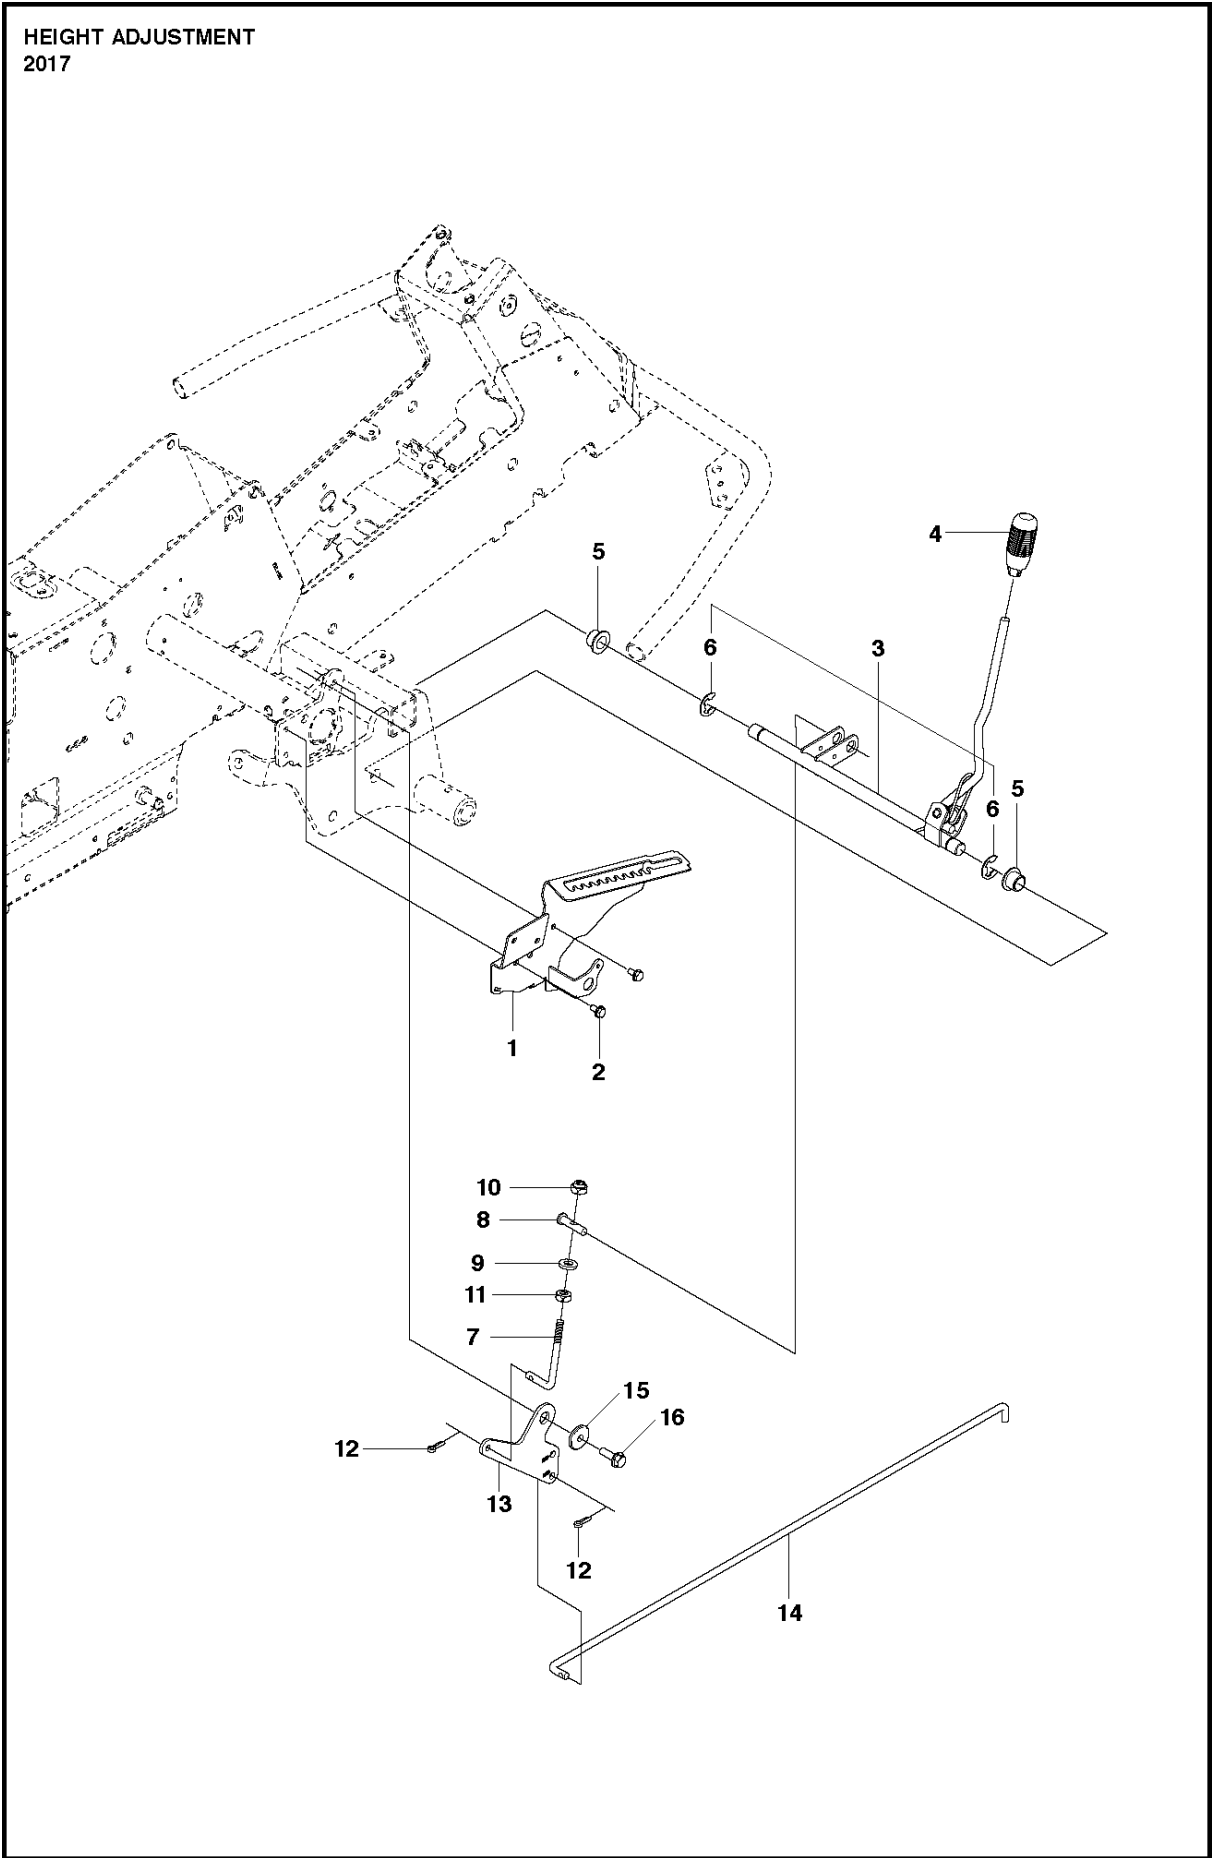

HEIGHT ADJUSTMENT

R322T AWD, 967153002, 2018

Ref	Part No	Description	Remark	QTY KIT
1	578 00 13-02	BRACKET		1
2	506 57 01-03	SCREW EHHFM		2
3	577 99 99-01	ADJUSTER		1
4	506 54 20-01	HANDLE		1
5	584 87 13-02	BEARING		2
6	735 31 22-20	E-CLIP		2
7	506 90 82-01	HEIGHT ROD		1
8	506 78 46-01	PEN		1
9	734 11 72-01	WASHER		1
10	732 21 18-01	LOCK NUT		1
11	731 23 18-01	HEXAGON NUT		1
12	721 61 83-01	SPLIT PIN		2
13	578 04 07-01	LINK		1
14	523 11 45-01	CONNECTION ROD		1
15	584 28 86-01	WASHER		1
16	506 57 01-05	SCREW EHHFM		1