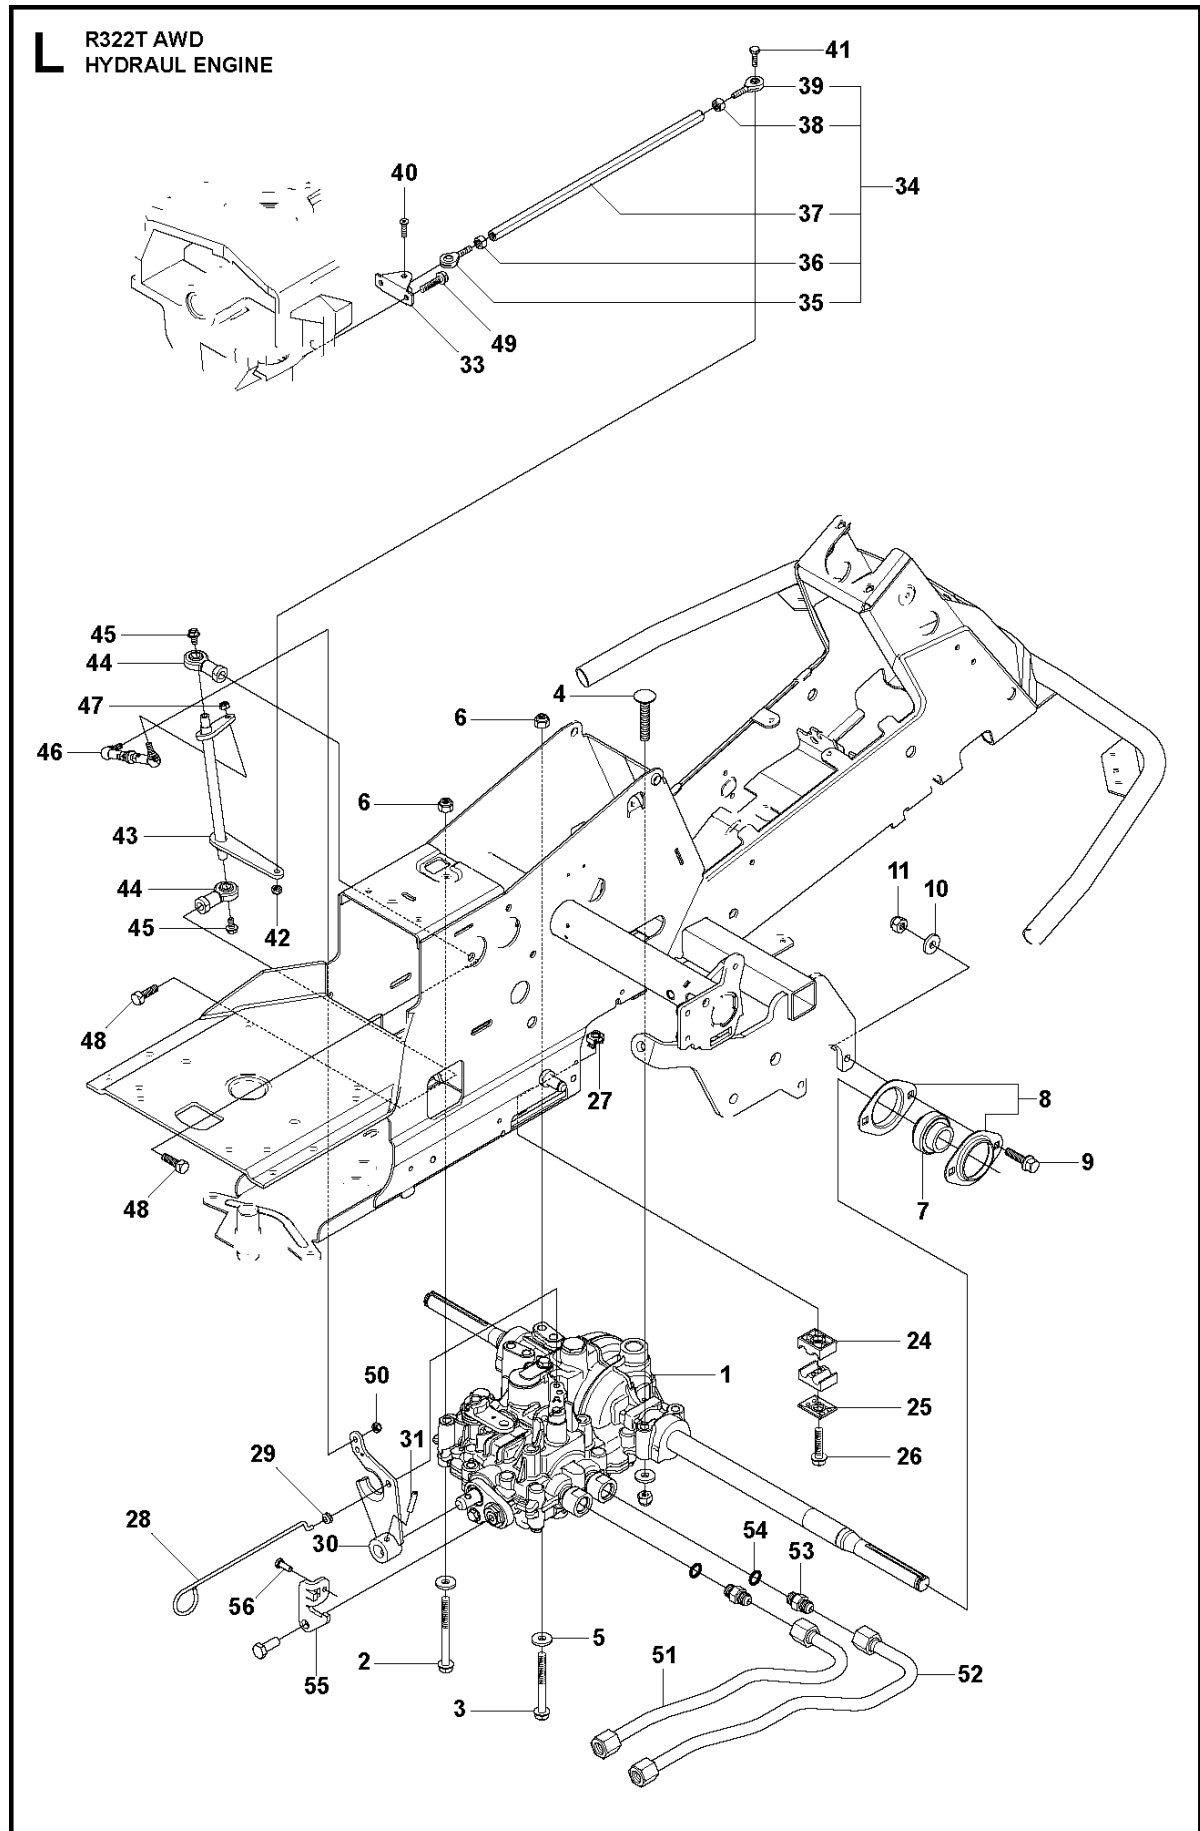

TRANSMISSION

R322T AWD, 967153002, 2018

Ref	Part No	Description	Remark	QTY KIT
1	575 48 43-01	TRANSMISSION		1
2	725 24 67-51	SCREW EHHM		1
3	725 24 64-51	SCREW EHHM		1
4	535 42 38-03	SCREW RSQM		1
5	734 11 64-01	WASHER		3
6	732 21 18-01	LOCK NUT		3
7	544 00 89-02	BEARING		1
8	544 00 90-02	BEARING HOUSING		2
9	506 57 01-05	SCREW EHHFM		2
10	734 11 64-01	WASHER		2
11	732 21 18-01	LOCK NUT		2
24	544 37 33-02	PIPE CLAMP		1
25	544 37 38-02	COVER PLATE		1
26	506 57 01-07	SCREW EHHFM		1
27	544 81 17-01	CAGE NUT		1
28	535 49 97-01	ARM		1
29	503 73 58-01	BUSHING		1
30	578 29 19-01	LEVER		1
31	721 43 47-01	SPRING PIN		1
33	535 49 28-02	BRACKET		1
34	544 45 67-03	ROD		1
35	535 48 66-02	ROD END		1
36	503 22 10-18	HEXAGON NUT		1
37	535 48 65-03	ROD		1
38	731 23 16-01	HEXAGON NUT		1
39	535 48 66-01	ROD END		1
40	544 84 17-01	SCREW		1
41	725 23 70-71	SCREW EHHM		1
42	732 21 16-01	NUT		1
43	535 49 74-02	LEVER		1
44	506 95 17-01	ROD END		2
45	535 47 52-12	SCREW EHHFM		2
46	544 44 19-01	ADJUSTMENT ROD		1
47	732 21 16-01	NUT		1
48	725 24 93-71	SCREW EHHM		2
49	725 23 66-51	HEXAGONAL SCREW M6X12		2
50	732 21 16-01	NUT		3
51	544 80 80-01	HYDRAULIC PIPE		2
52	544 80 79-01	HYDRAULIC PIPE		2
53	535 42 68-06	PIPE FITTING		2
54	505 45 11-01	O-RING		2
55	578 04 78-01	BRACKET		1
56	725 23 68-61	SCREW EHHFT		1