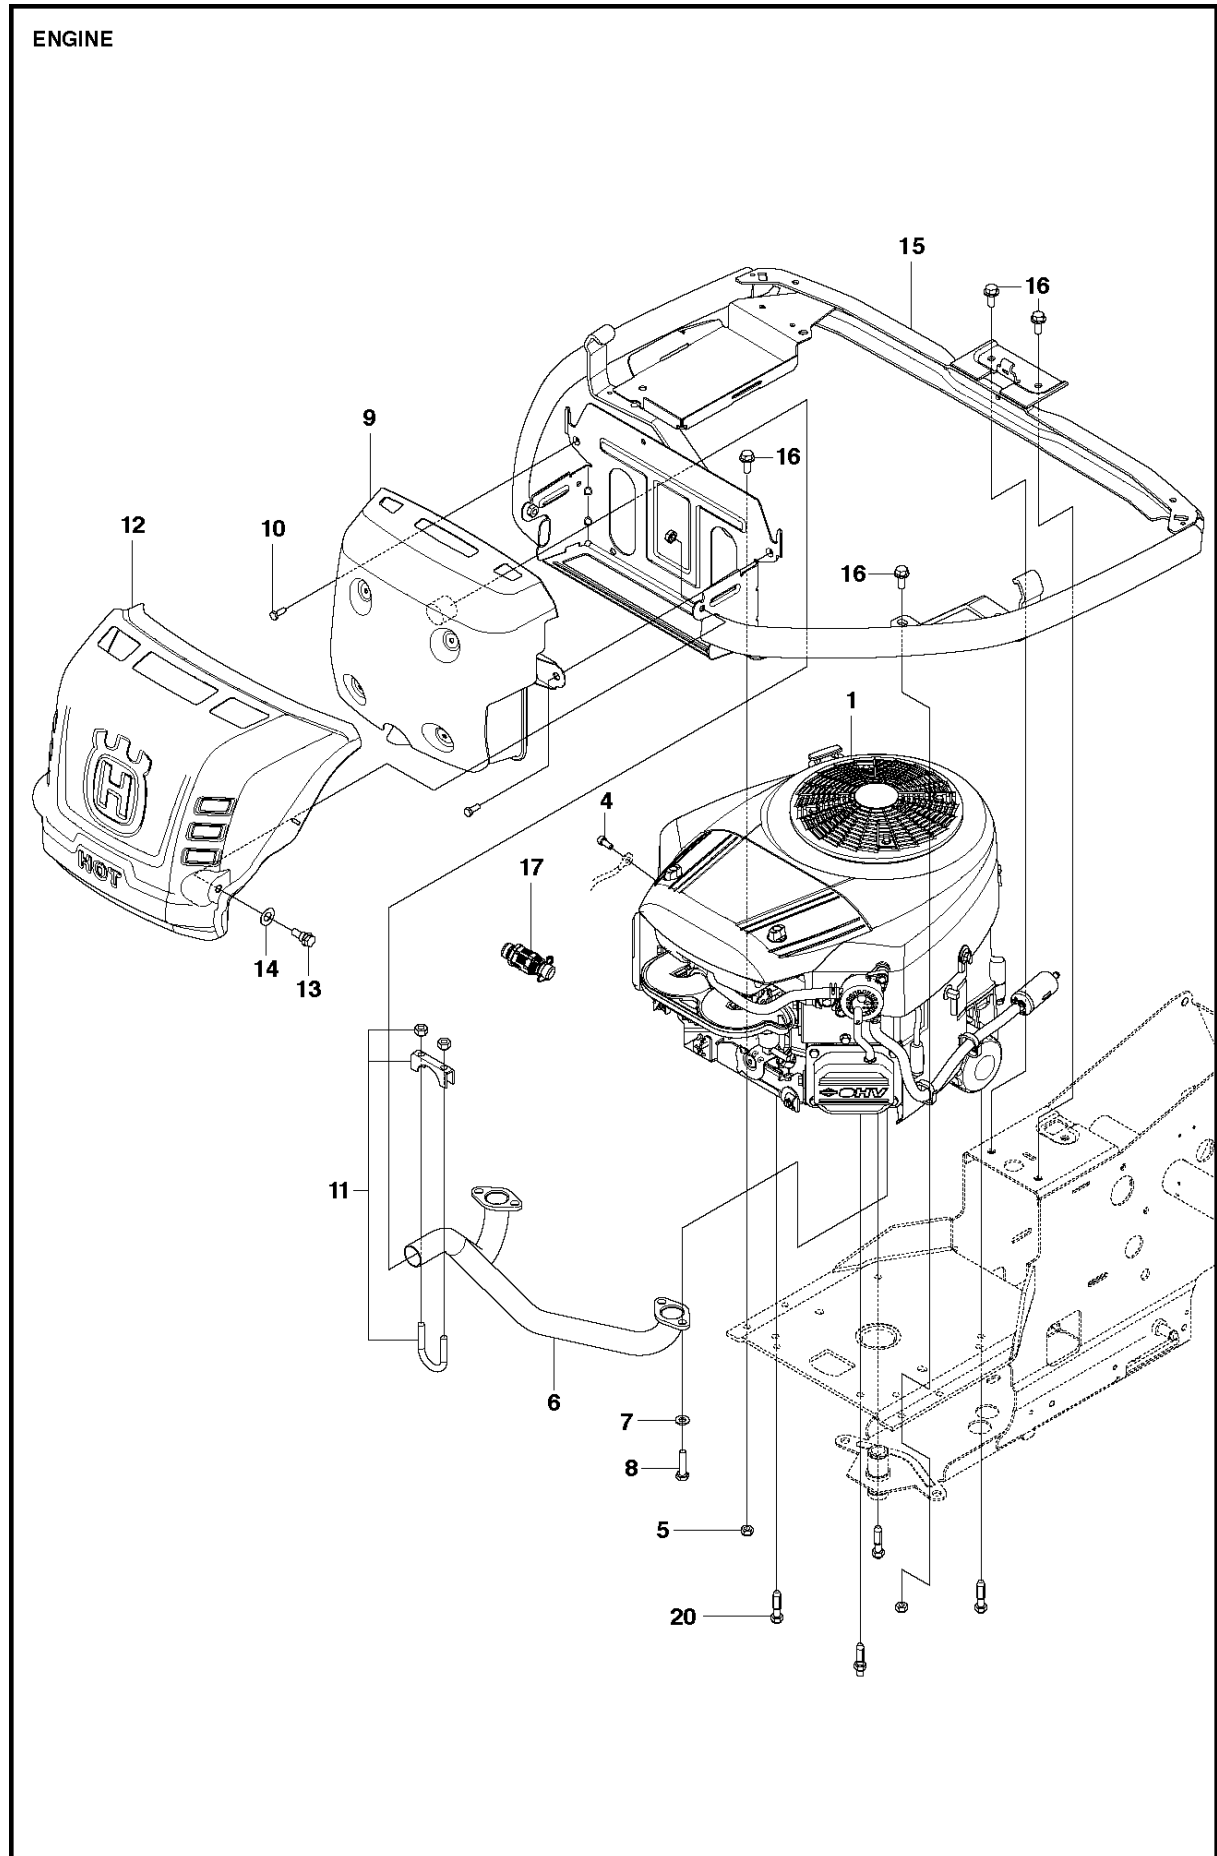

ENGINE

R322T AWD, 967153002, 2018

Ref	Part No	Description	Remark	QTY KIT
1	591 07 54-01	ENGINE		1
4	578 87 89-01	SCREW		1
5	732 21 18-01	LOCK NUT		6
6	582 72 28-01	MANIFOLD		1
7	734 11 64-01	WASHER		4
8	725 24 57-51	SCREW		4
9	577 81 36-02	MUFFLER		1
10	725 23 64-61	SCREW EHHFT		2
11	501 15 22-01	CLAMP ASSY		1
12	577 81 85-02	HEAT SHIELD		1
13	506 59 74-01	SCREW EHHFM		2
14	506 83 94-01	SPRING WASHER		2
15	577 84 91-01	ENGINE FRAME		1
16	506 57 01-04	SCREW EHHFM		4
17	532 42 82-87	PLUG		1
20	578 20 75-01	STUD SCREW		4