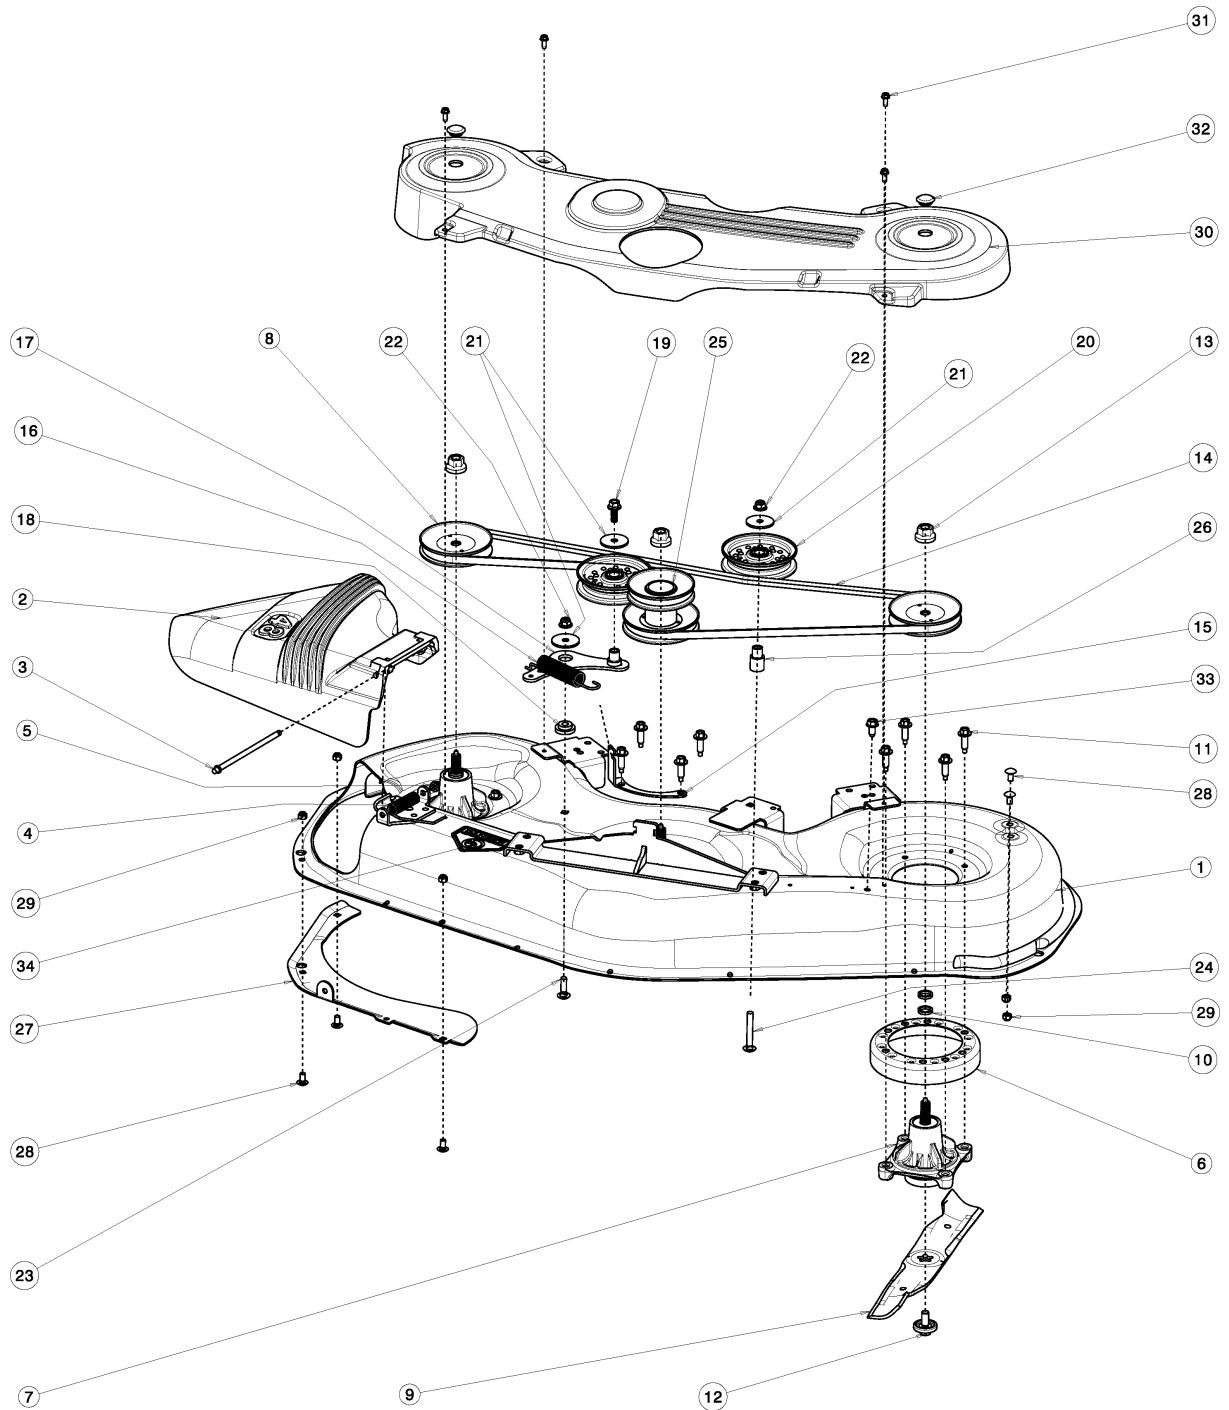

Ref	Part No	Description	Remark	QTY KIT
1	578 97 73-01	CUTTING DECK		1
2	532 18 06-55	SHIELD DEFLECTOR		1
3	532 13 14-91	SHAFT		1
4	532 17 81-02	SPRING		1
5	532 11 04-52	NUT		2
6	532 17 44-93	STRIPPER. MANDREL.BLACK		2
7	532 17 43-56	MANDREL		2
8	532 17 34-35	POULIE DE MANDRIN		2
9	532 18 00-54	BLADE		3
10	532 18 76-90	WASHER		1
11	532 17 39-84	SCREW		1
12	532 19 30-03	SCREW		8
13	532 40 02-34	NUT		1
14	532 18 02-13	BELT		1
15	578 93 55-01	BRACKET		2
16	579 44 46-01	SPRING		2
17	578 41 53-01	ARM		1
18	578 41 55-01	BUSHING		1
19	525 61 28-01	HHFS		1
20	539 97 66-88	PULLEY		1
21	539 11 18-97	WASHER, 3/8, SPEC		1
22	521 99 65-01	NUT		1
23	72140610	BOLZEN WEX13TCRDB		2
24	72140620	SCREW		2
25	578 43 10-01	PULLEY ASSY		1
26	579 40 59-01	BUSHING		1
27	532 17 43-78	BAFFLE		2
28	72110505	BOLT		3
29	73800500	NUT		1
30	579 29 70-01	SHIELD		1
31	532 13 77-29	SCREW		1
32	579 47 08-01	PLUG		1
33	17000612	SCREW		7
34	539 91 30-10	DECAL		7