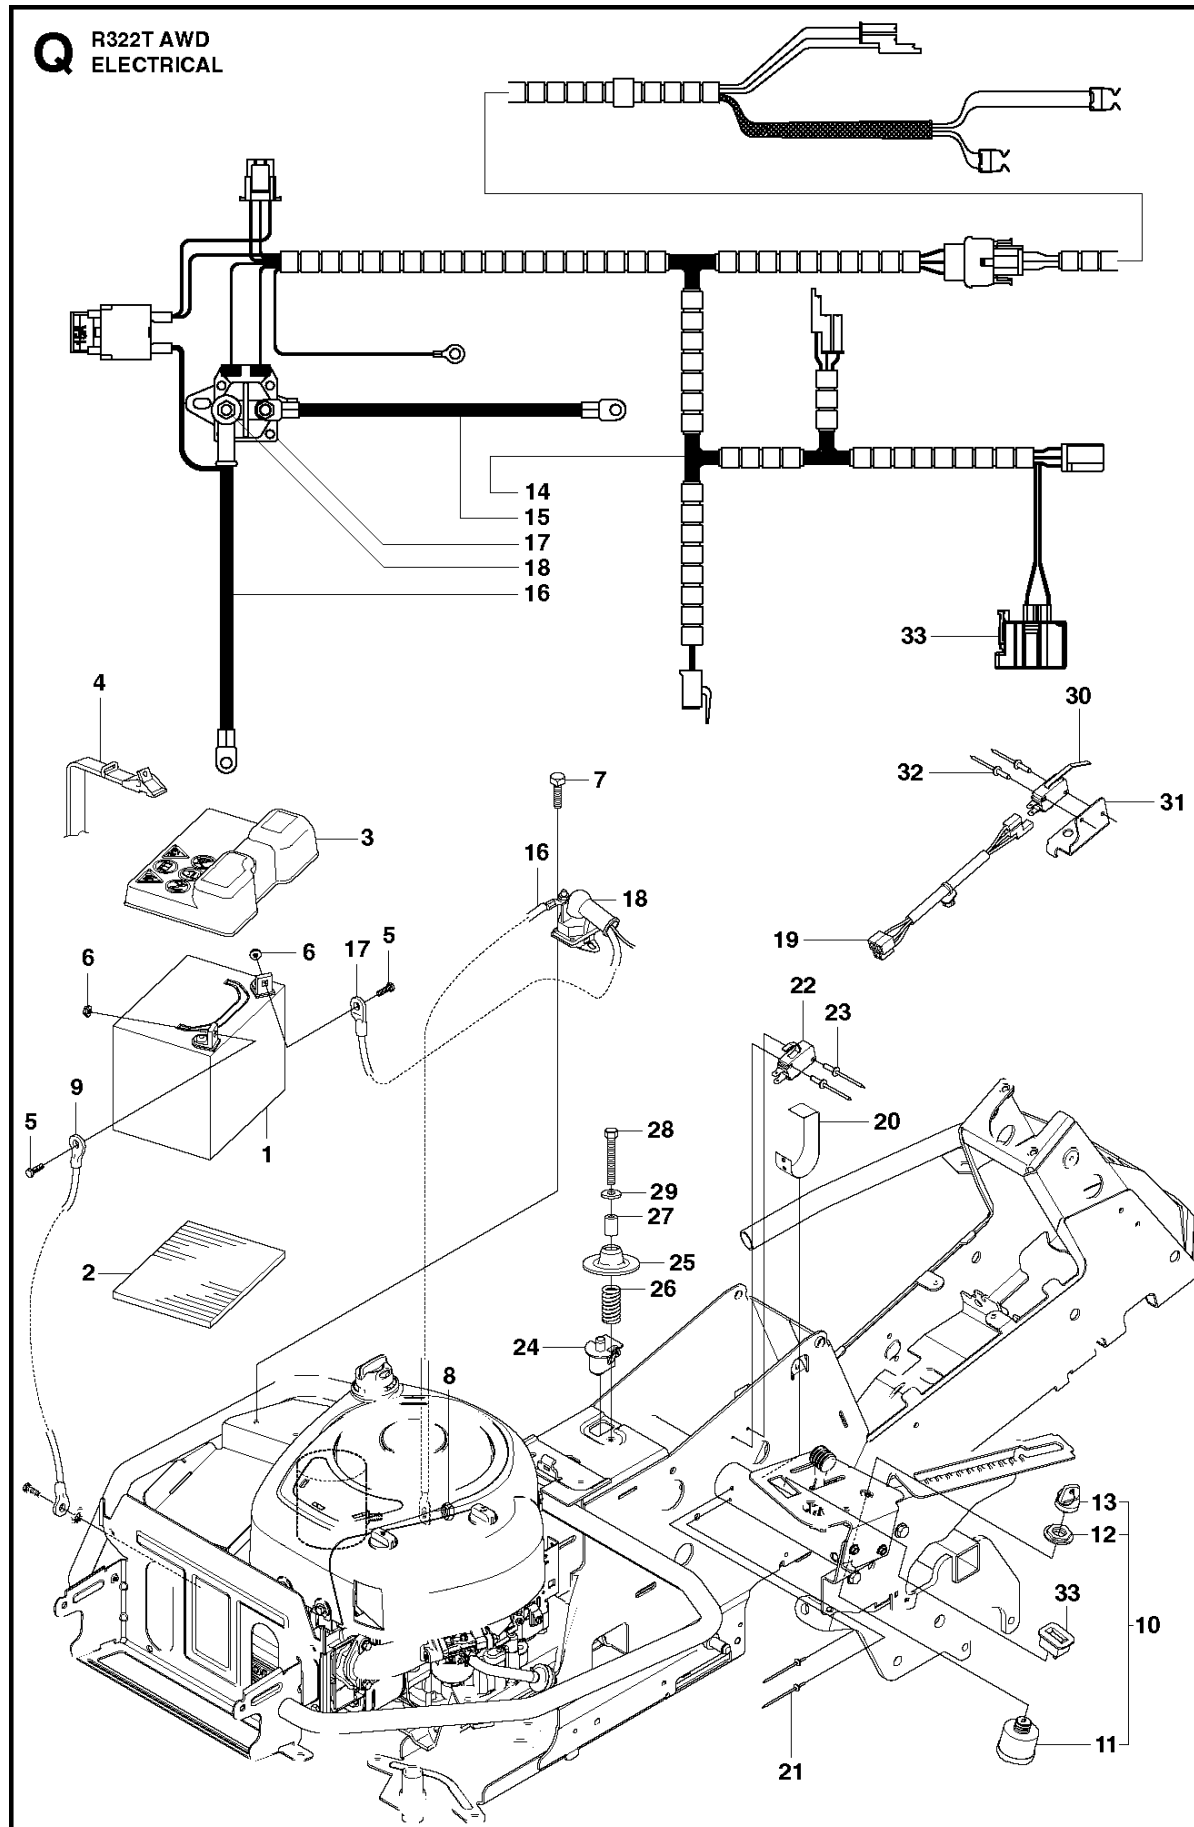

ELECTRICAL

R322T AWD, 967153002, 2018

Ref	Part No	Description	Remark	QTY KIT
1	577 04 16-01	BATTERY		1
2	535 44 11-01	BATTERY MAT		1
3	578 20 06-01	COVER		1
4	506 83 68-02	BELT		1
5	522 62 21-01	SCREW EHHM		2
6	522 62 43-01	NUT		2
7	725 23 64-61	SCREW EHHFT		1
8	506 89 98-01	NUT		1
9	576 18 38-01	CABLE		1
10	579 43 43-01	IGNITION SWITCH		1
11	578 26 17-01	IGNITION SWITCH		1
12	544 44 23-01	NUT		1
13	544 44 24-01	IGNITION KEY		1
14	578 33 84-01	WIRING		1
15	576 18 39-01	CABLE		1
16	576 18 40-01	CABLE		1
17	544 43 98-01	RELAY		1
18	506 89 98-01	NUT		2
19	578 32 89-01	WIRING		1
20	506 90 93-01	PLATE SPRING		1
21	722 78 39-02	BLIND RIVET		2
22	574 31 60-01	SWITCH		1
23	544 44 07-01	RIVET		2
24	506 90 96-01	SWITCH		1
25	506 90 97-01	SPRING WASHER		1
26	544 44 12-01	SPRING		1
27	506 90 99-02	SPACING TUBE		1
28	725 24 60-51	SCREW EHHM		1
29	734 11 64-01	WASHER		1
30	574 31 61-01	SWITCH		1
31	544 41 57-01	BRACKET		1
32	544 44 07-01	RIVET		2
33	578 38 24-01	HOUR METER		1