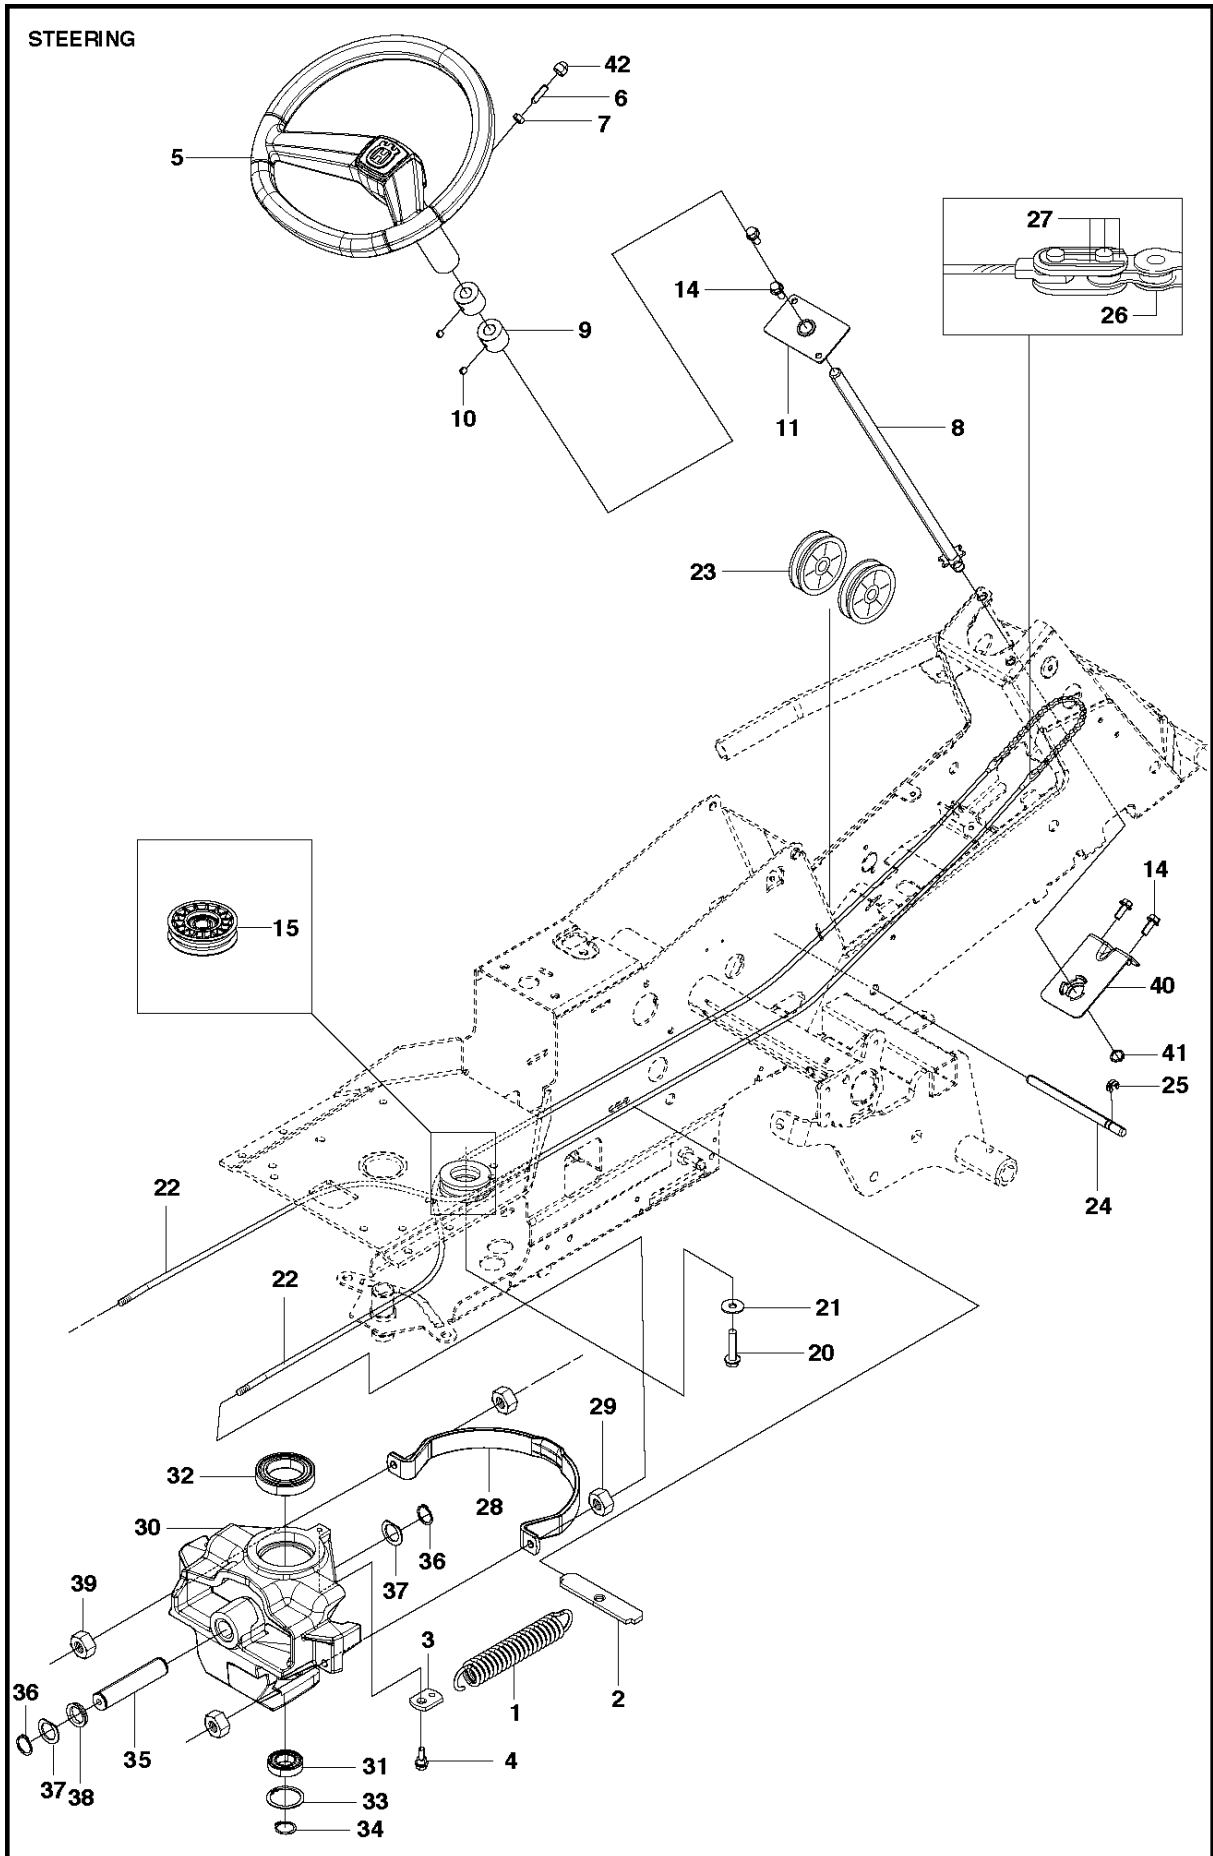

STEERING

R322T AWD, 967153002, 2018

Ref	Part No	Description	Remark	QTY KIT
1	506 67 19-01	SPRING		1
2	506 57 63-01	SPRING RETAINER		1
3	506 67 08-01	LINK		1
4	506 59 74-01	SCREW EHHFM		1
5	577 96 04-01	STEERING WHEEL		1
6	728 74 55-05	SCREW IHSETM		1
7	731 23 18-01	HEXAGON NUT		1
8	583 90 88-01	STEERING ROD		1
9	506 86 34-01	DRIVER		2
10	728 84 43-05	SCREW IHSETM		2
11	584 15 56-01	BRACKET		1
14	506 57 01-04	SCREW EHHFM		4
15	576 49 25-01	PULLEY		1
20	506 67 54-03	SCREW EHHFM		1
21	734 11 74-41	WASHER		1
22	577 19 99-04	WIRE ASSY		2
23	506 52 24-01	STARTER PULLEY		2
24	506 53 94-03	SHAFT		1
25	735 31 14-20	E-CLIP		2
26	506 55 46-01	CHAIN		1
27	506 55 47-01	LINKAGE		2
28	544 42 73-01	WIRE GUIDE		1
29	731 23 20-01	HEXAGON NUT		2
30	577 65 93-01	SPINDLE		1
31	738 21 05-04	BALL BEARING		1
32	738 21 10-04	BALL BEARING		1
33	735 31 40-10	CIRCLIP		1
34	735 31 26-00	CIRCLIP		1
35	506 98 59-01	SWING AXLE		1
36	735 31 26-00	CIRCLIP		2
37	506 77 34-01	WASHER		2
38	740 68 14-21	V-RING		1
39	732 21 20-51	NUT		2
40	583 89 97-01	BRACKET		1
41	735 31 17-00	CIRCLIP		1
42	544 43 32-01	PROTECTIVE COVER		1