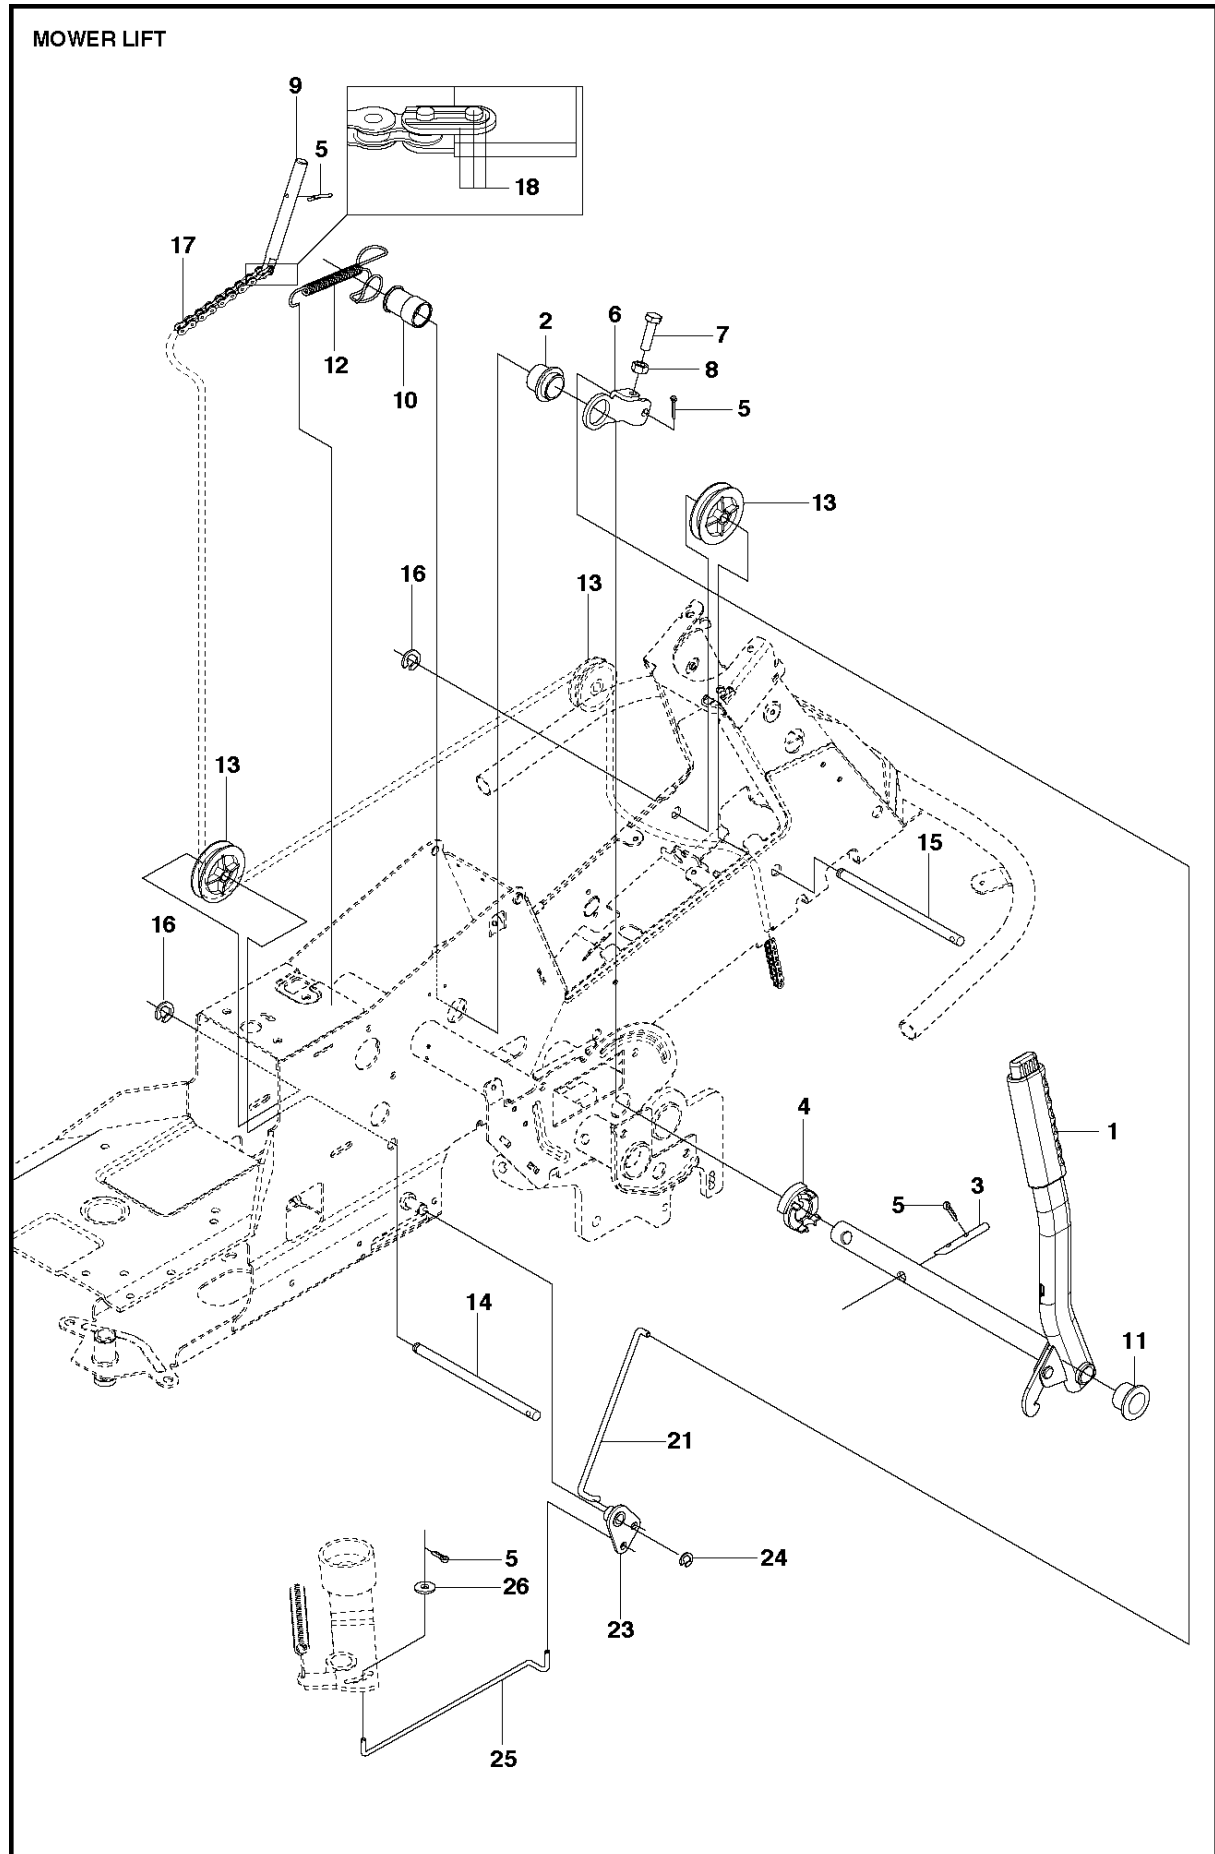

MOWER LIFT / DECK LIFT

R322T AWD, 967153002, 2018

Ref	Part No	Description	Remark	QTY KIT
1	501 06 53-01	LIFTING LEVER ASSY		1
2	588 92 69-01	BEARING		1
3	525 40 66-01	PEN		1
4	588 92 71-01	ANVIL		1
5	721 61 83-01	SPLIT PIN		4
6	588 92 70-01	LIFTING ARM		1
7	725 24 97-51	SCREW		1
8	731 23 20-01	HEXAGON NUT		1
9	588 92 74-01	ROD		1
10	588 92 73-01	ANVIL		1
11	584 87 13-01	BEARING		1
12	588 92 75-01	SPRING		1
13	506 90 56-01	OFFSET PULLEY		2
14	582 87 19-01	SHAFT		1
15	582 87 19-02	SHAFT		1
16	735 31 18-20	E-CLIP		2
17	506 55 46-09	CHAIN		1
18	506 55 47-01	LINKAGE		1
21	544 45 69-01	CONNECTION ROD		1
23	544 37 86-01	LINK		1
24	735 31 14-20	E-CLIP		1
25	544 44 88-01	CONNECTION ROD		1
26	734 11 64-41	WASHER		1