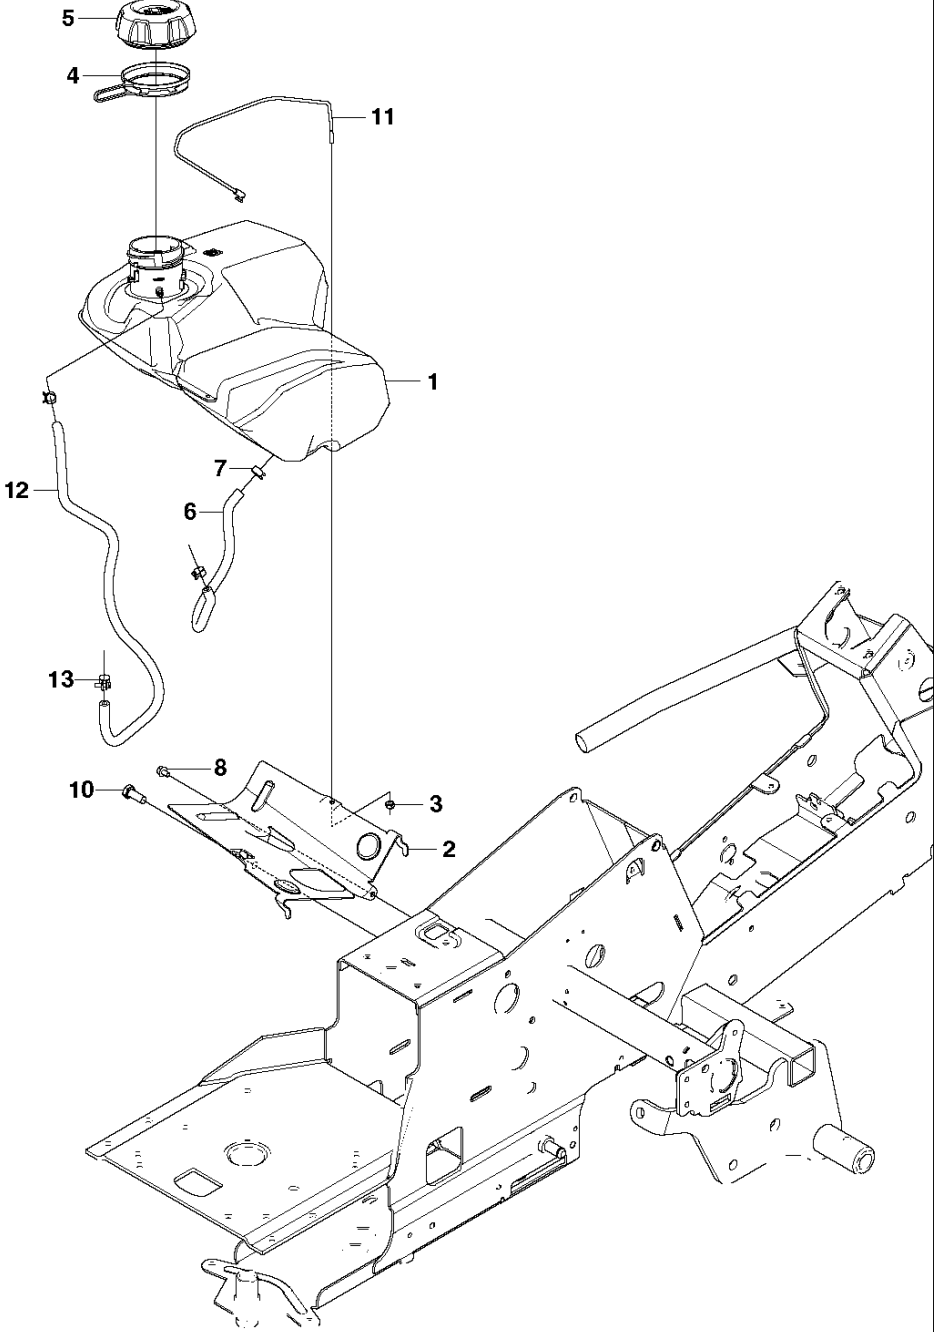

B R322T AWD
FUEL SYSTEM

FUEL SYSTEM

R322T AWD, 967153002, 2018

Ref	Part No	Description	Remark	QTY KIT
1	577 91 50-02	FUEL TANK		1
2	578 05 38-01	BRACKET		1
3	732 21 16-01	NUT		1
4	544 28 26-04	HOSE CLAMP		1
5	532 43 92-08	HUB CAP		1
6	504 80 00-10	FUEL HOSE		1
7	535 46 97-01	HOSE BRACE		3
8	725 23 64-61	SCREW EHHFT		1
10	725 24 93-71	SCREW EHHM		1
11	578 26 15-01	WIRE		1
12	504 80 00-11	FUEL HOSE		1
13	544 28 26-04	HOSE CLAMP		1