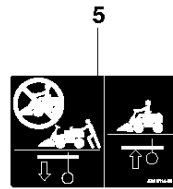

2
R-322T AWD