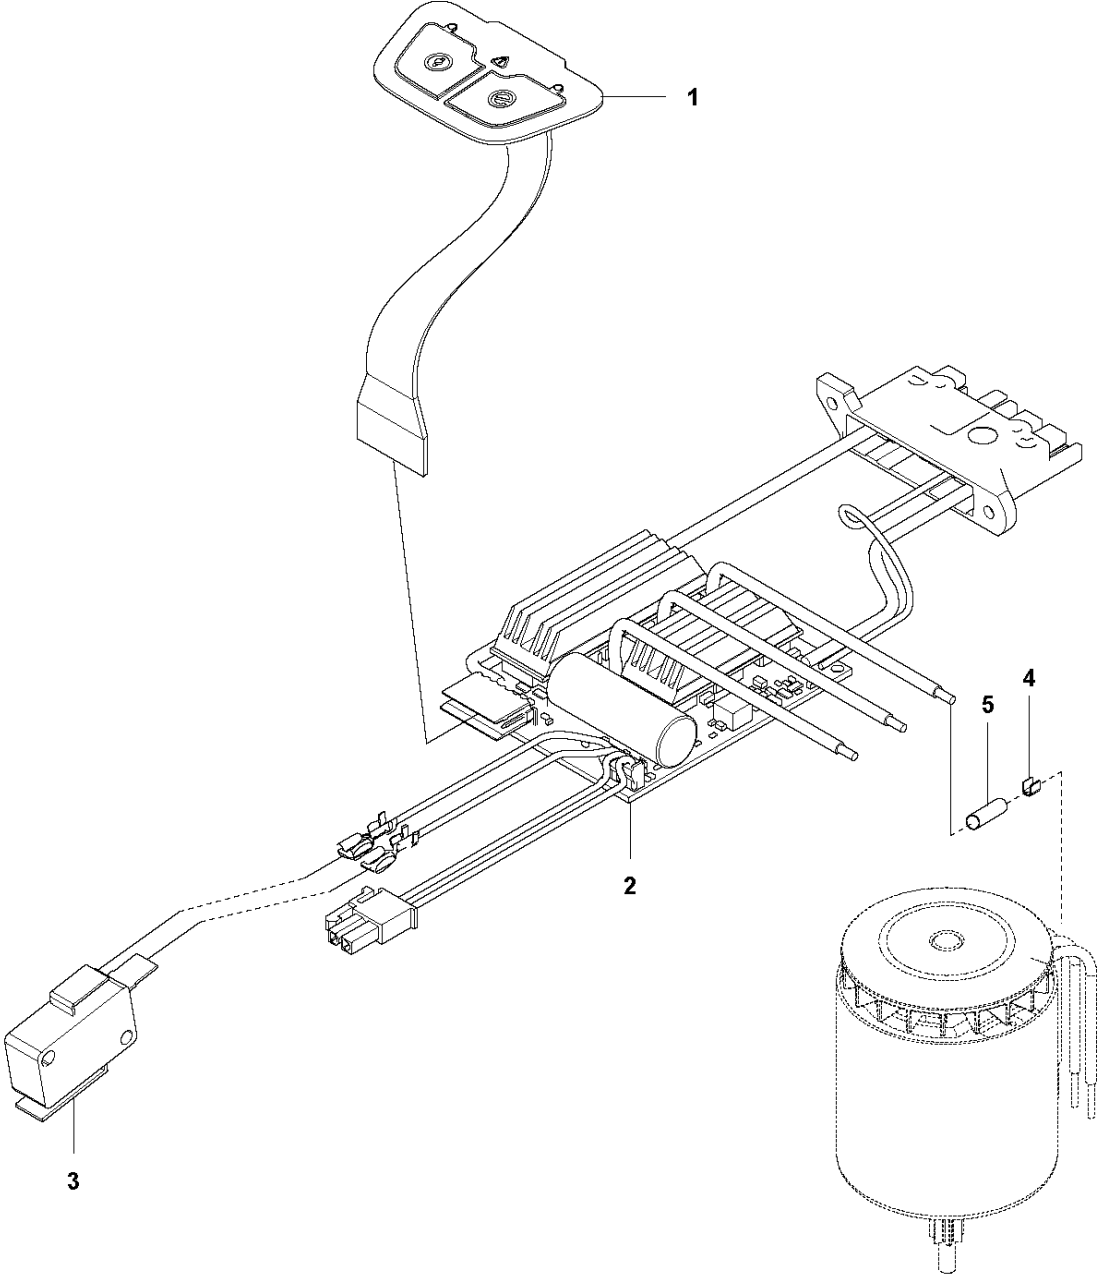

Ref	Part No	Description	Remark	QTY KIT
1	582 54 16-01	KEYPAD		1
2	593 26 46-01	CONTROL UNIT		1
3	590 80 85-01	MICRO SWITCH		1

**E1** 115 iHD45  
ELECTRICAL

UP TO S/N

ELECTRICAL

115 iHD45, 967098301, 967098302, 967098303, 2018-02

Ref	Part No	Description	Remark	QTY KIT
1	582 54 16-01	KEYPAD		1
2	582 40 59-07	CONTROL UNIT		1
3	585 59 06-01	MICRO SWITCH		1
4	588 25 97-01	TERMINAL		3
5	588 25 98-01	SLEEVE		3

**B1** 115 iHD45  
GEARS