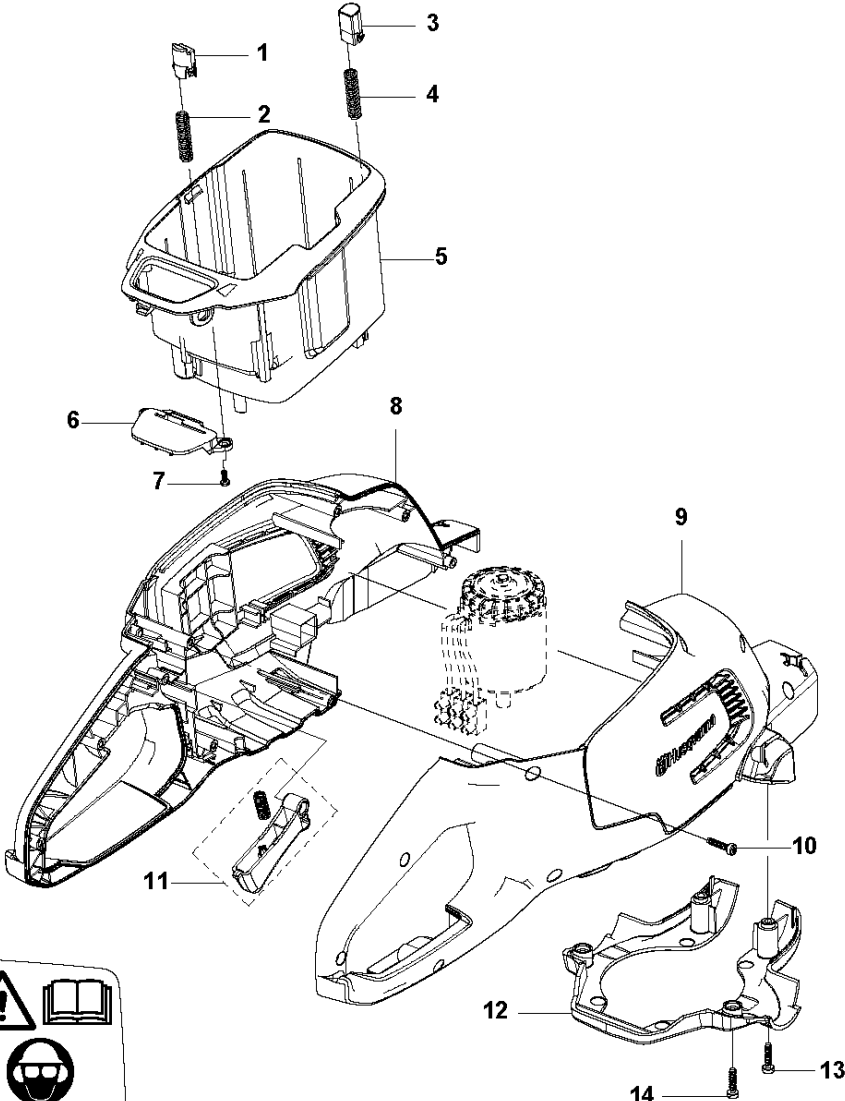

## GEARS

115 iHD45, 967098301, 967098302, 967098303, 2018-02

Ref	Part No	Description	Remark	QTY KIT
1	590 67 52-01	MOTOR		1
2	591 36 87-01	GEAR		1
3	582 49 26-01	COVER		1
4	585 81 88-01	SLEEVE		2
5	585 94 44-01	SCREW		3
6	586 90 30-02	SCREW		2
7	585 63 58-01	BALL BEARING		1
8	585 62 82-01	PAD		2
9	588 26 77-01	GEARBOX		1
10	585 81 86-01	SCREW		2
11	585 81 87-01	SCREW		4
12	589 38 29-01	GREASE	3,5g	1

**C** 115 iHD45  
HANDLE

HANDLE

115 iHD45, 967098301, 967098302, 967098303, 2018-02

Ref	Part No	Description	Remark	QTY KIT
1	591 42 64-01	HANDLE		1

**D** 115 iHD45  
HOUSING