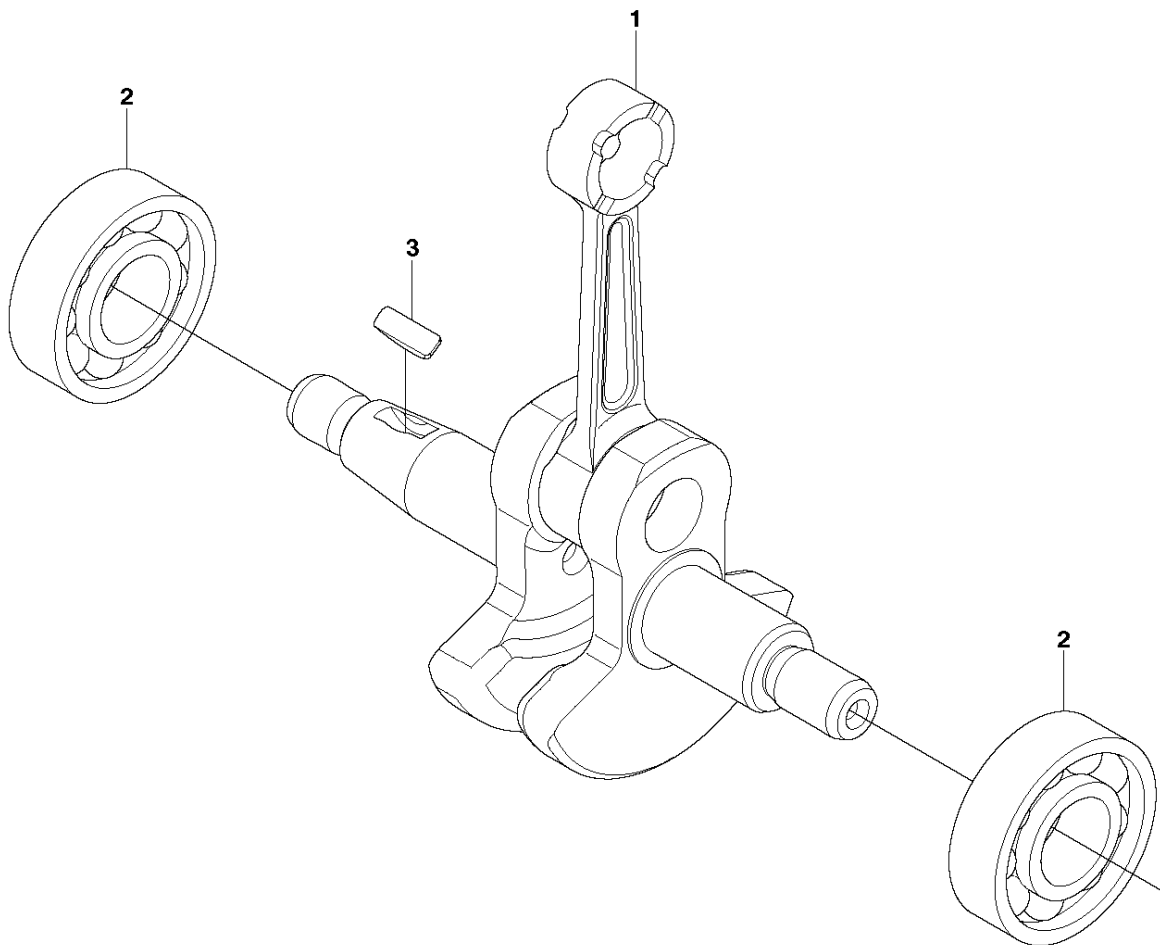

CARBURETOR & AIR FILTER

226K

Ref	Part No	Description	Remark	QTY	KIT
1	527 91 85-01	COVER		1	
2	523 07 13-01	KNOB		1	1
3	510 48 31-01	SCREW		2	
4	521 59 79-01	AIR FILTER		1	
5	512 36 27-01	BODY		1	
7	506 61 40-01	SCREW		1	5
9	513 45 49-01	SLEEVE		2	5
10	512 38 22-01	GASKET		1	
11	521 77 48-01	PLATE		1	
12	506 74 42-01	COVER		1	
13	586 50 89-01	CARBURETTOR		1	
14	515 40 99-01	GASKET		1	
15	510 48 23-01	SCREW		2	
16	512 35 96-01	INSULATOR		1	
17	515 40 90-01	GASKET		1	

K 226K
CYLINDER & PISTON

CYLINDER PISTON

226K

Ref	Part No	Description	Remark	QTY	KIT
1	525 95 70-01	CYLINDER		1	
2	515 40 88-01	GASKET		1	11
3	513 41 25-01	BOLT		2	
4	515 49 74-01	SPARKPLUGBPMR7A	Plug (BPMR7A)	1	
5	529 25 10-01	PISTON RING		2	
6	505 04 52-01	RING		2	
7	505 04 07-01	PIN		1	
8	515 49 18-01	PISTON		1	
9	505 04 10-01	WASHER		2	
10	505 04 09-01	BEARING		1	
11	598 56 64-01	GASKET KIT		1	

L 226K
CRANKSHAFT

CRANKSHAFT

226K

Ref	Part No	Description	Remark	QTY KIT
1	526 52 91-01	CRANKSHAFT		1
2	506 61 03-01	BEARING		2
3	506 68 94-01	KEY		1

CRANKCASE

226K

Ref	Part No	Description	Remark	QTY	KIT
1	515 49 00-01	CRANKCASE		1	
2	513 48 87-01	SEAL		1	
3	506 61 29-01	SEAL		1	
4	506 60 99-01	SNAP RING		1	
5	515 41 24-01	GASKET		1	10
6	505 29 61-01	PIN		3	1
7	506 60 94-01	BOLT		4	
8	515 41 26-01	GUARD		1	
9	505 29 98-01	SCREW		1	
10	598 56 64-01	GASKET KIT		1	