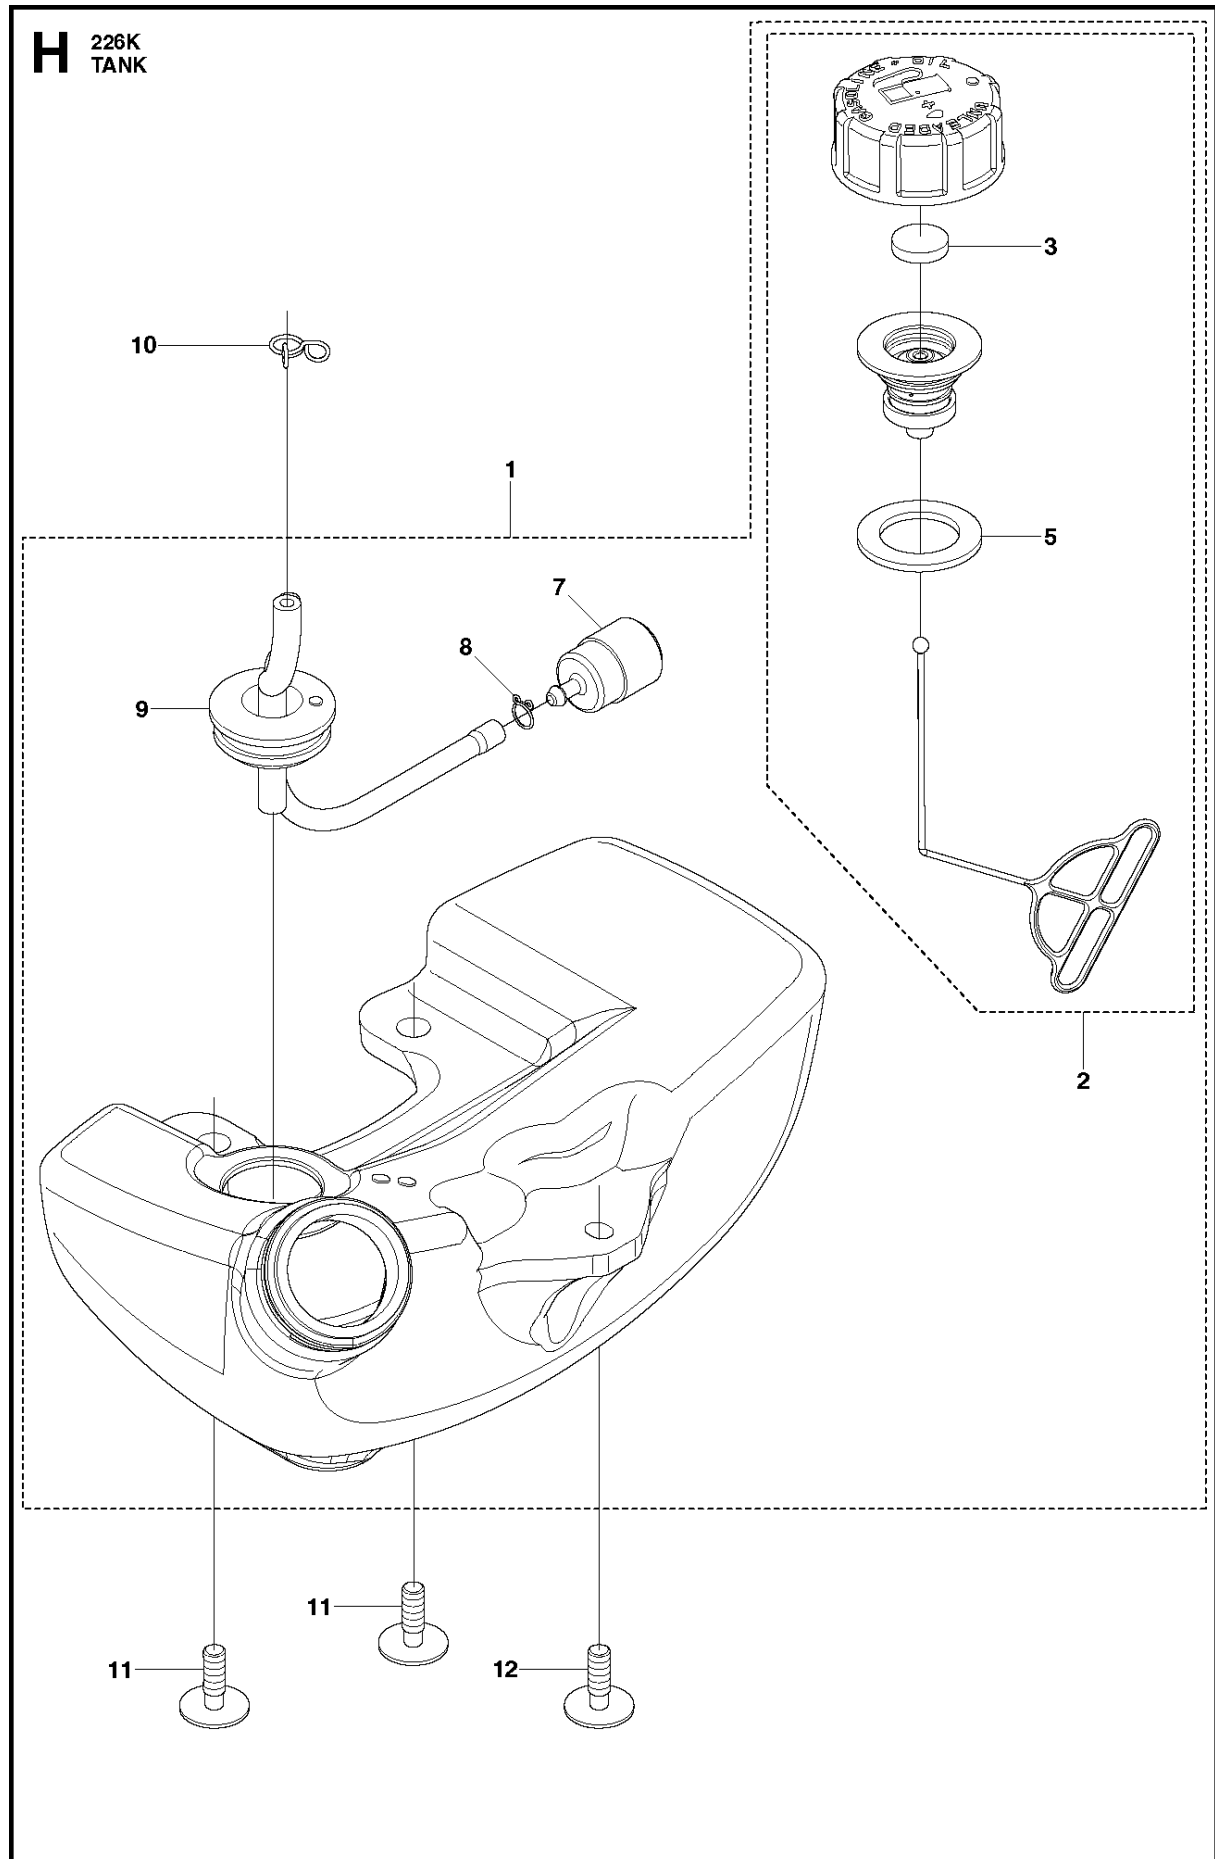

B 226K
THROTTLE HANDLE

THROTTLE CONTROLS

226K

Ref	Part No	Description	Remark	QTY	KIT
1	574 39 03-02	GRIP		1	
2	521 85 16-01	SWITCH		1	1
14	521 80 55-01	TUBE		1	1
15	529 25 71-01	CABLE		1	1

CLUTCH

226K

Ref	Part No	Description	Remark	QTY	KIT
1	586 50 84-01	HOUSING		1	
2	516 12 41-01	SNAP RING		1	1
3	525 95 32-01	BEARING		1	1
4	506 60 99-01	SNAP RING		1	1
5	586 50 85-01	DRUM		1	1
6	512 36 05-01	ANTIVIBRATION ELEMENT		1	
7	521 76 83-01	BRACKET		1	
8	521 76 82-01	BRACKET		1	
9	526 73 45-01	BOLT		2	
10	526 73 44-01	BOLT		1	
11	513 18 96-01	SCREW		2	
12	521 75 82-01	WASHER		2	
13	506 62 94-01	CLUTCH		1	
14	506 68 58-01	SPRING		1	13
15	505 05 44-01	WASHER		2	
16	590 02 84-01	GUARD		1	
17	514 23 48-01	BOLT		2	
18	521 75 88-01	CLAMP		1	
19	510 48 23-01	SCREW		2	

IGNITION SYSTEM

226K

Ref	Part No	Description	Remark	QTY	KIT
1	521 76 93-01	ROTOR		1	
2	512 36 16-01	COIL		1	
3	515 41 52-01	SPRING		1	2
4	505 29 88-01	HUB CAP		1	2
5	512 36 17-01	CORD		1	2
6	505 04 28-01	HUB CAP		1	2
7	515 41 53-01	GROMMET		1	2
8	514 18 68-01	BOLT		2	
9	588 17 14-01	SPACER		2	
10	504 11 80-01	NUT		1	
11	512 36 19-01	CORD		1	

E 226K
CYLINDER COVER

CYLINDER COVER

226K

Ref	Part No	Description	Remark	QTY KIT
1	527 91 78-01	COVER		1
2	579 01 49-02	DECAL		1
3	505 29 98-01	SCREW		1
4	512 36 10-01	SCREW		1

F 226K
MUFFLER

MUFFLER

226K

Ref	Part No	Description	Remark	QTY	KIT
1	515 41 21-01	PLATE.MUFFLER		1	
2	510 48 16-01	SCREW		1	
3	516 07 14-01	BOLT		2	
4	512 35 97-01	MUFFLER		1	
5	512 33 29-01	GASKET		1	6
6	598 56 64-01	GASKET KIT		1	

STARTER

226K

Ref	Part No	Description	Remark	QTY	KIT
1	527 91 81-01	STARTER ASSY		1	
2	506 61 30-01	SCREW		1	1
3	513 41 68-01	REEL		1	1
4	521 75 94-01	ROPE		1	1
5	504 11 50-01	SPIRAL SPRING		1	1
6	521 75 96-01	WASHER		1	1
7	521 75 99-01	SPRING		1	1
8	521 75 98-01	COLLAR		1	1
9	521 75 97-01	KNOB		1	1
10	512 36 10-01	SCREW		4	
11	579 01 48-02	DECAL		1	
12	513 41 73-01	PULLEY		1	
13	513 41 77-01	RATCHET		1	12
14	513 41 78-01	SPRING		1	12