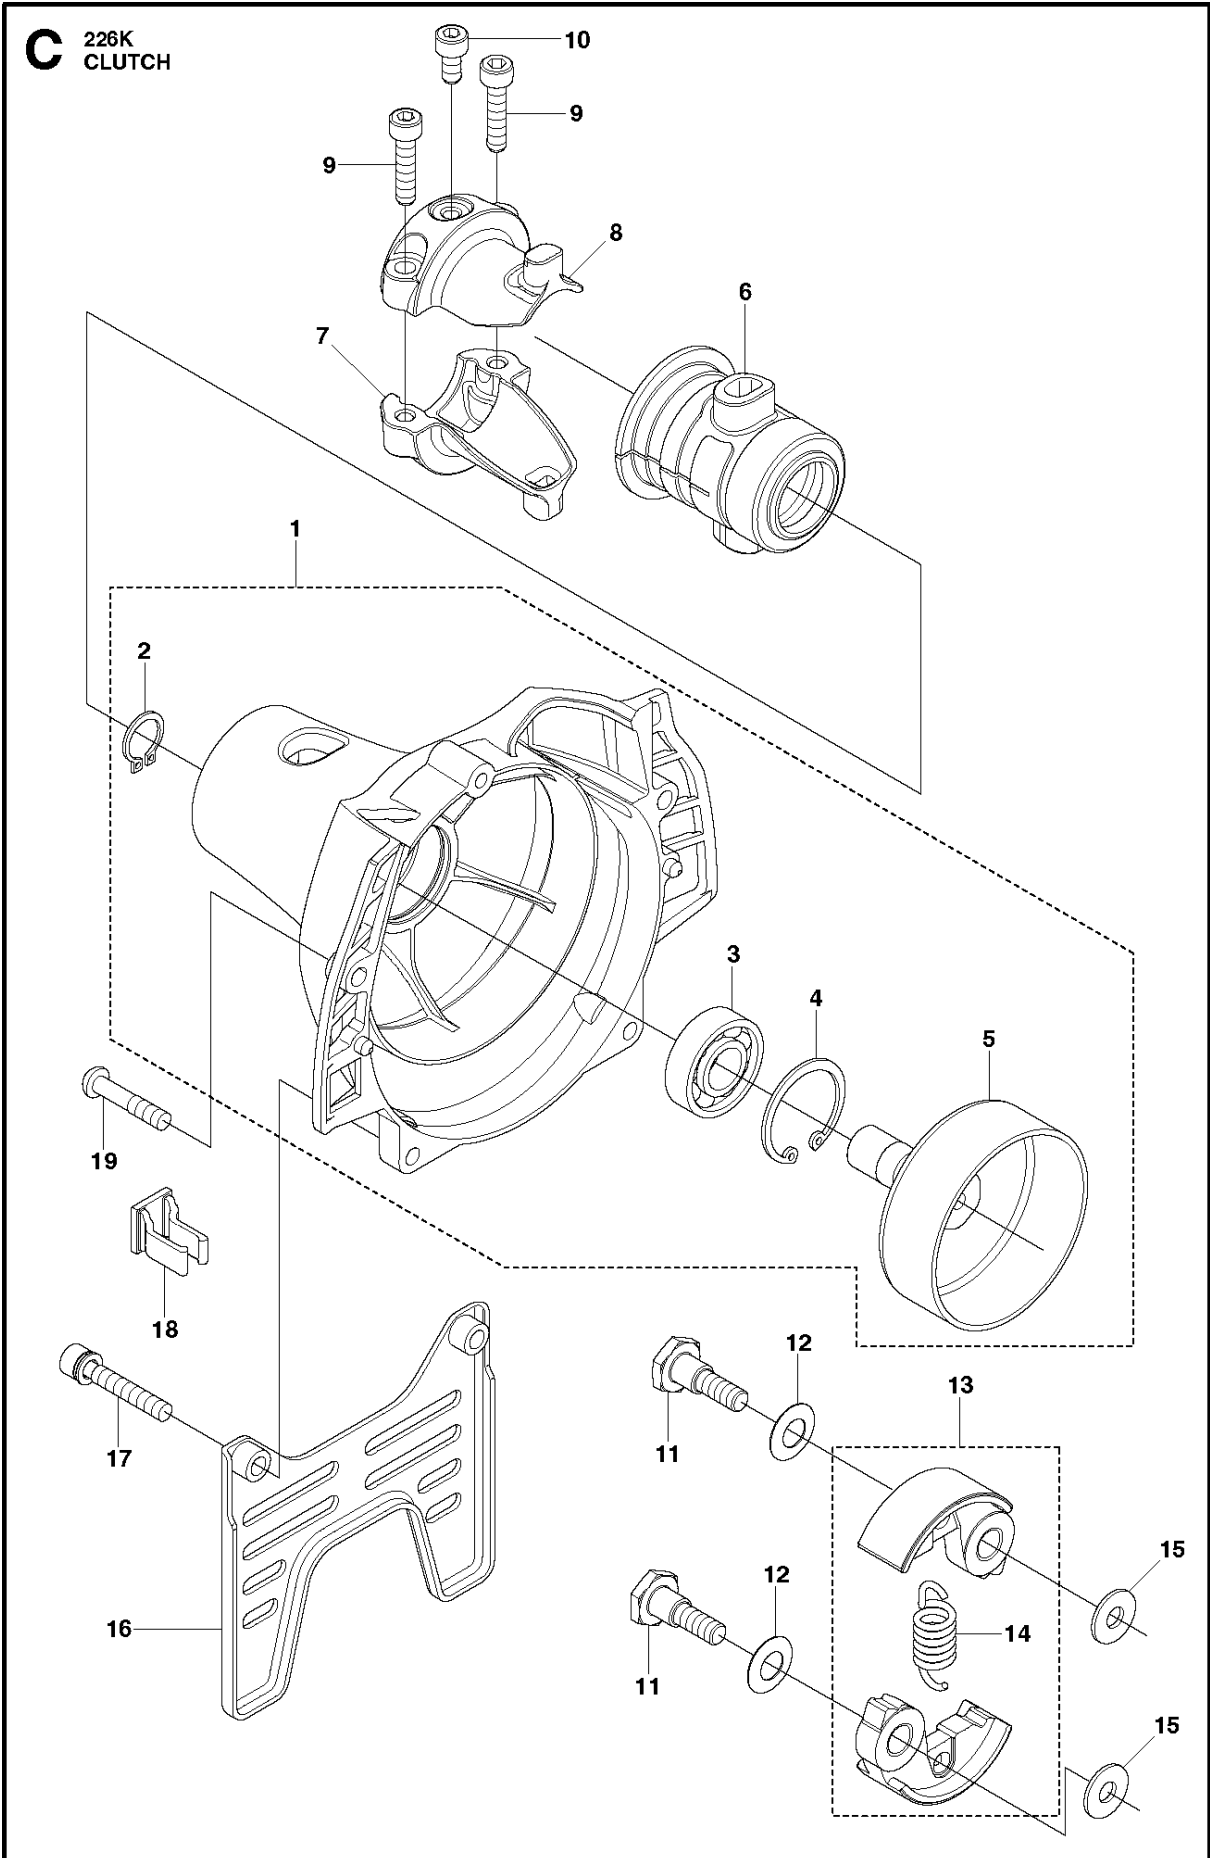

SPARE PARTS LIST

BRUSHCUTTERS/CLEARING SAWS

226K

A 226K
TUBE & SHAFT

TUBE & SHAFT

226K

Ref	Part No	Description	Remark	QTY KIT
1	528 84 19-01	SHAFT		1
2	597 93 09-01	TUBE		1
3	590 00 62-01	HANGER		1
4	587 22 84-01	LABEL		1
6	510 48 23-01	SCREW		1

B 226K
THROTTLE HANDLE

THROTTLE CONTROLS

226K

Ref	Part No	Description	Remark	QTY	KIT
1	574 39 03-02	GRIP		1	
2	521 85 16-01	SWITCH		1	1
14	521 80 55-01	TUBE		1	1
15	529 25 71-01	CABLE		1	1

CLUTCH

226K

Ref	Part No	Description	Remark	QTY	KIT
1	586 50 84-01	HOUSING		1	
2	516 12 41-01	SNAP RING		1	1
3	525 95 32-01	BEARING		1	1
4	506 60 99-01	SNAP RING		1	1
5	586 50 85-01	DRUM		1	1
6	512 36 05-01	ANTIVIBRATION ELEMENT		1	
7	521 76 83-01	BRACKET		1	
8	521 76 82-01	BRACKET		1	
9	526 73 45-01	BOLT		2	
10	526 73 44-01	BOLT		1	
11	513 18 96-01	SCREW		2	
12	521 75 82-01	WASHER		2	
13	506 62 94-01	CLUTCH		1	
14	506 68 58-01	SPRING		1	13
15	505 05 44-01	WASHER		2	
16	590 02 84-01	GUARD		1	
17	514 23 48-01	BOLT		2	
18	521 75 88-01	CLAMP		1	
19	510 48 23-01	SCREW		2	

IGNITION SYSTEM

226K

Ref	Part No	Description	Remark	QTY	KIT
1	521 76 93-01	ROTOR		1	
2	512 36 16-01	COIL		1	
3	515 41 52-01	SPRING		1	2
4	505 29 88-01	HUB CAP		1	2
5	512 36 17-01	CORD		1	2
6	505 04 28-01	HUB CAP		1	2
7	515 41 53-01	GROMMET		1	2
8	514 18 68-01	BOLT		2	
9	588 17 14-01	SPACER		2	
10	504 11 80-01	NUT		1	
11	512 36 19-01	CORD		1	

STARTER

226K

Ref	Part No	Description	Remark	QTY	KIT
1	527 91 81-01	STARTER ASSY		1	
2	506 61 30-01	SCREW		1	1
3	513 41 68-01	REEL		1	1
4	521 75 94-01	ROPE		1	1
5	504 11 50-01	SPIRAL SPRING		1	1
6	521 75 96-01	WASHER		1	1
7	521 75 99-01	SPRING		1	1
8	521 75 98-01	COLLAR		1	1
9	521 75 97-01	KNOB		1	1
10	512 36 10-01	SCREW		4	
11	579 01 48-02	DECAL		1	
12	513 41 73-01	PULLEY		1	
13	513 41 77-01	RATCHET		1	12
14	513 41 78-01	SPRING		1	12