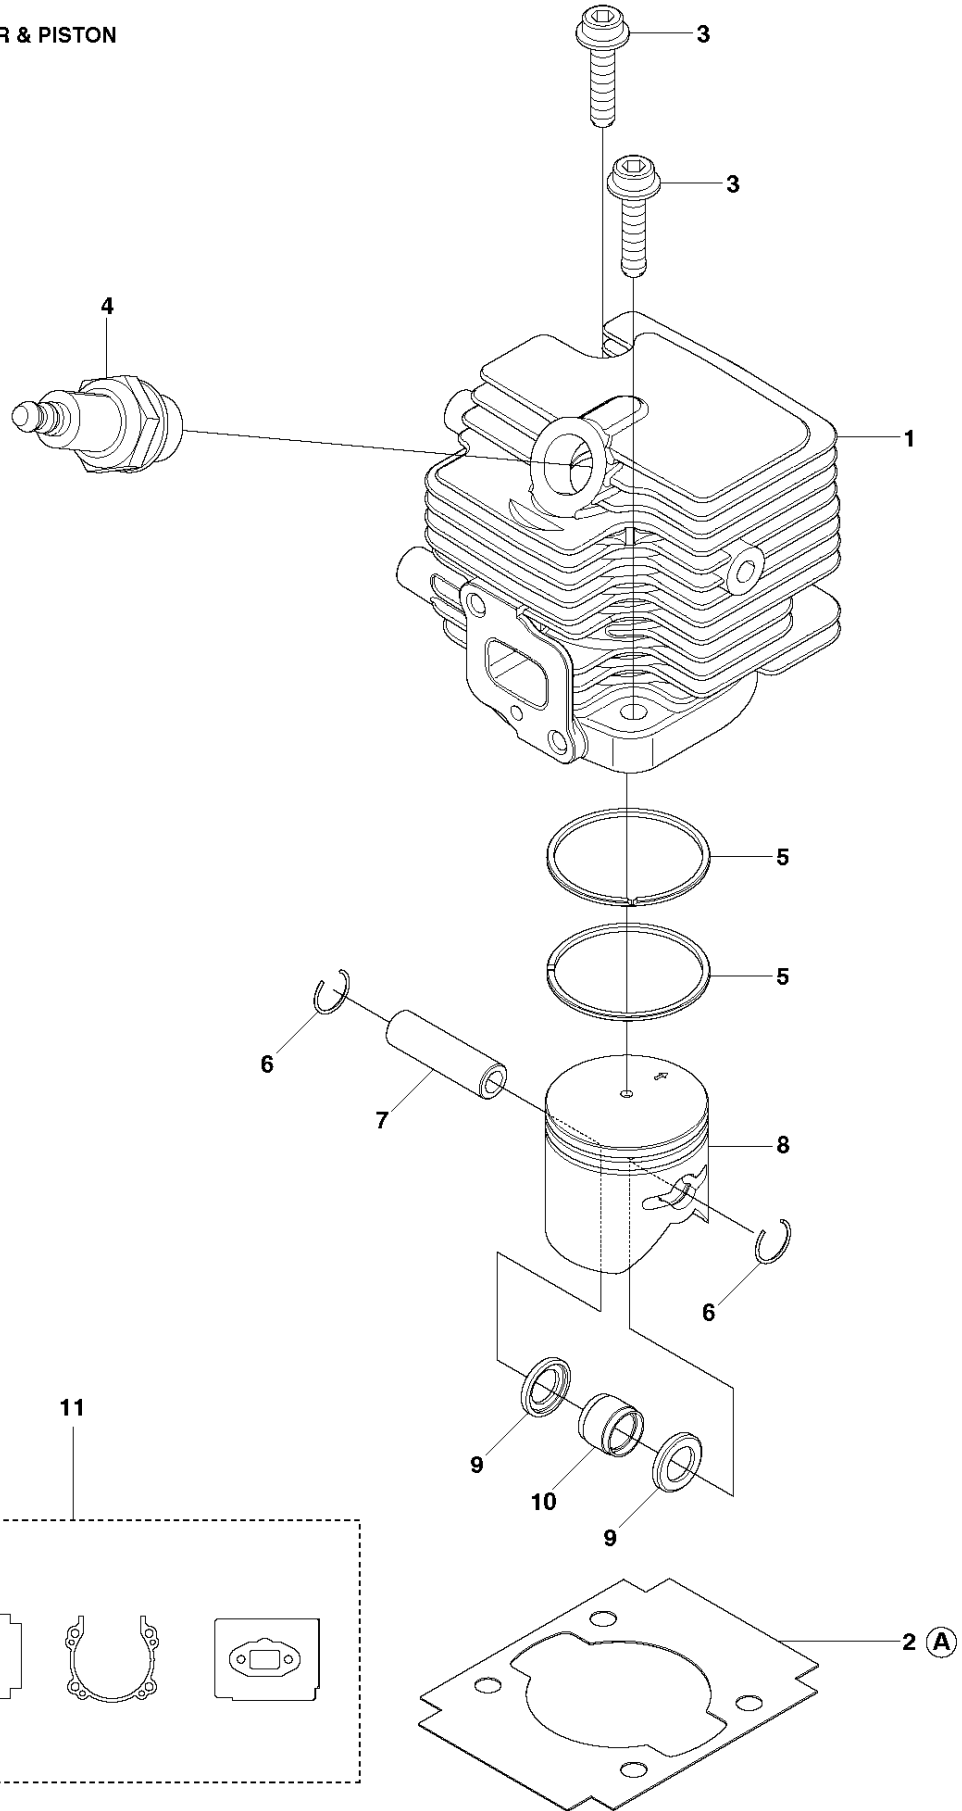

K 226K
CYLINDER & PISTON

CYLINDER PISTON

226K

Ref	Part No	Description	Remark	QTY	KIT
1	525 95 70-01	CYLINDER		1	
2	515 40 88-01	GASKET		1	11
3	513 41 25-01	BOLT		2	
4	515 49 74-01	SPARKPLUGBPMR7A	Plug (BPMR7A)	1	
5	529 25 10-01	PISTON RING		2	
6	505 04 52-01	RING		2	
7	505 04 07-01	PIN		1	
8	515 49 18-01	PISTON		1	
9	505 04 10-01	WASHER		2	
10	505 04 09-01	BEARING		1	
11	598 56 64-01	GASKET KIT		1