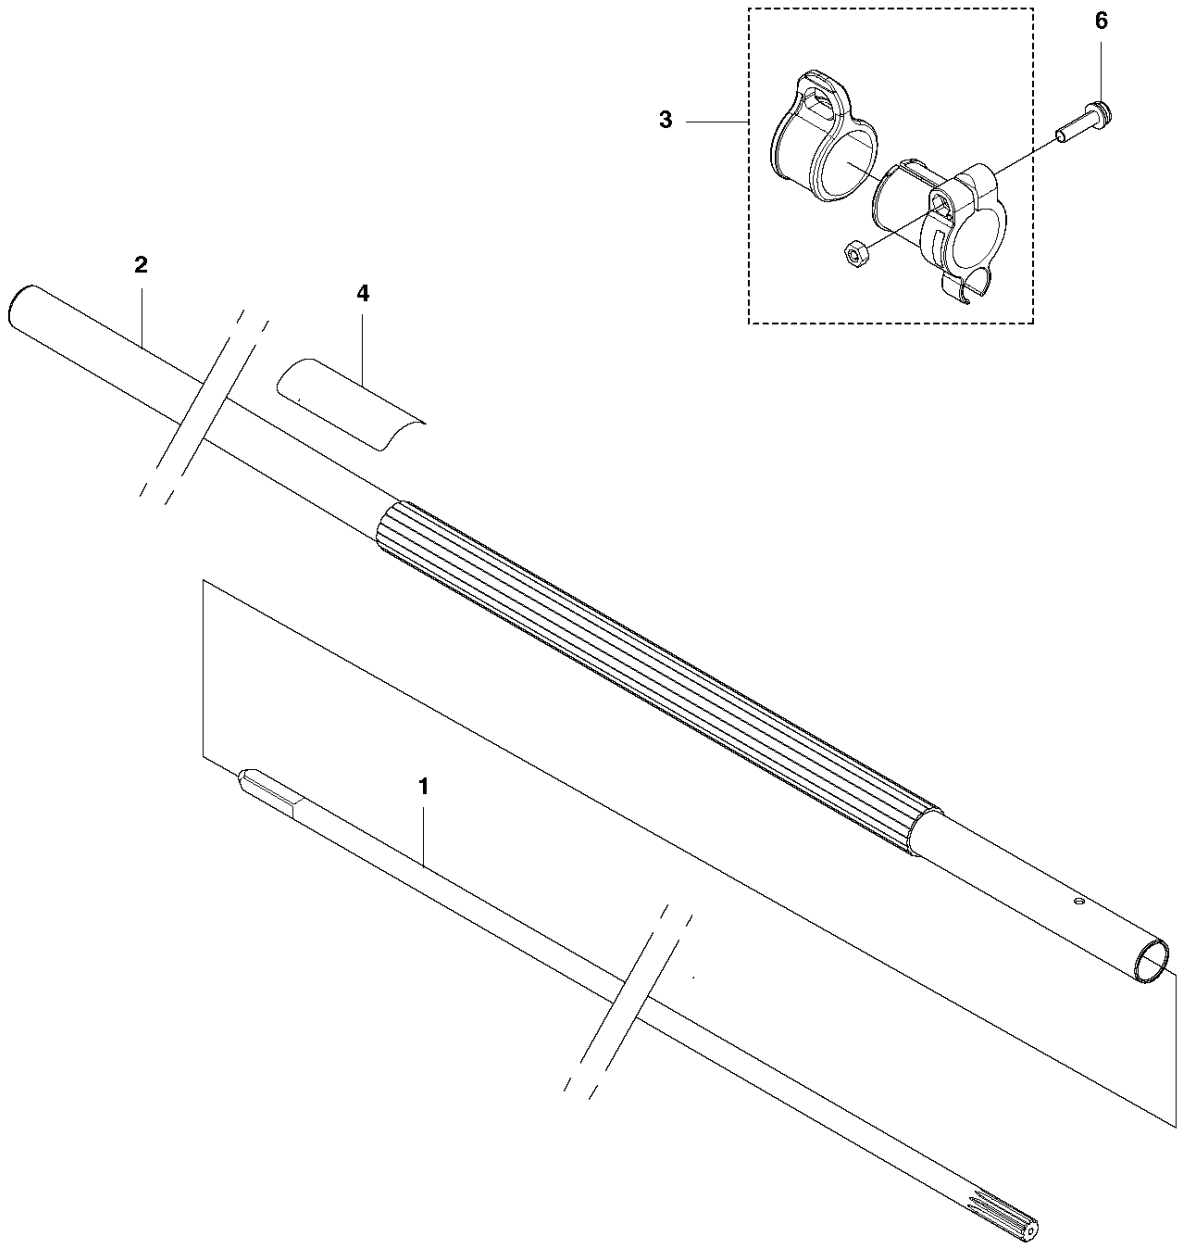

SPARE PARTS LIST

BRUSHCUTTERS/CLEARING SAWS

226K

A 226K
TUBE & SHAFT

TUBE & SHAFT

226K

Ref	Part No	Description	Remark	QTY KIT
1	528 84 19-01	SHAFT		1
2	597 93 09-01	TUBE		1
3	590 00 62-01	HANGER		1
4	587 22 84-01	LABEL		1
6	510 48 23-01	SCREW		1

B 226K
THROTTLE HANDLE

THROTTLE CONTROLS

226K

Ref	Part No	Description	Remark	QTY	KIT
1	574 39 03-02	GRIP		1	
2	521 85 16-01	SWITCH		1	1
14	521 80 55-01	TUBE		1	1
15	529 25 71-01	CABLE		1	1

CLUTCH

226K

Ref	Part No	Description	Remark	QTY	KIT
1	586 50 84-01	HOUSING		1	
2	516 12 41-01	SNAP RING		1	1
3	525 95 32-01	BEARING		1	1
4	506 60 99-01	SNAP RING		1	1
5	586 50 85-01	DRUM		1	1
6	512 36 05-01	ANTIVIBRATION ELEMENT		1	
7	521 76 83-01	BRACKET		1	
8	521 76 82-01	BRACKET		1	
9	526 73 45-01	BOLT		2	
10	526 73 44-01	BOLT		1	
11	513 18 96-01	SCREW		2	
12	521 75 82-01	WASHER		2	
13	506 62 94-01	CLUTCH		1	
14	506 68 58-01	SPRING		1	13
15	505 05 44-01	WASHER		2	
16	590 02 84-01	GUARD		1	
17	514 23 48-01	BOLT		2	
18	521 75 88-01	CLAMP		1	
19	510 48 23-01	SCREW		2	

IGNITION SYSTEM

226K

Ref	Part No	Description	Remark	QTY	KIT
1	521 76 93-01	ROTOR		1	
2	512 36 16-01	COIL		1	
3	515 41 52-01	SPRING		1	2
4	505 29 88-01	HUB CAP		1	2
5	512 36 17-01	CORD		1	2
6	505 04 28-01	HUB CAP		1	2
7	515 41 53-01	GROMMET		1	2
8	514 18 68-01	BOLT		2	
9	588 17 14-01	SPACER		2	
10	504 11 80-01	NUT		1	
11	512 36 19-01	CORD		1	

E 226K
CYLINDER COVER

CYLINDER COVER

226K

Ref	Part No	Description	Remark	QTY KIT
1	527 91 78-01	COVER		1
2	579 01 49-02	DECAL		1
3	505 29 98-01	SCREW		1
4	512 36 10-01	SCREW		1

F 226K
MUFFLER

MUFFLER

226K

Ref	Part No	Description	Remark	QTY	KIT
1	515 41 21-01	PLATE.MUFFLER		1	
2	510 48 16-01	SCREW		1	
3	516 07 14-01	BOLT		2	
4	512 35 97-01	MUFFLER		1	
5	512 33 29-01	GASKET		1	6
6	598 56 64-01	GASKET KIT		1	