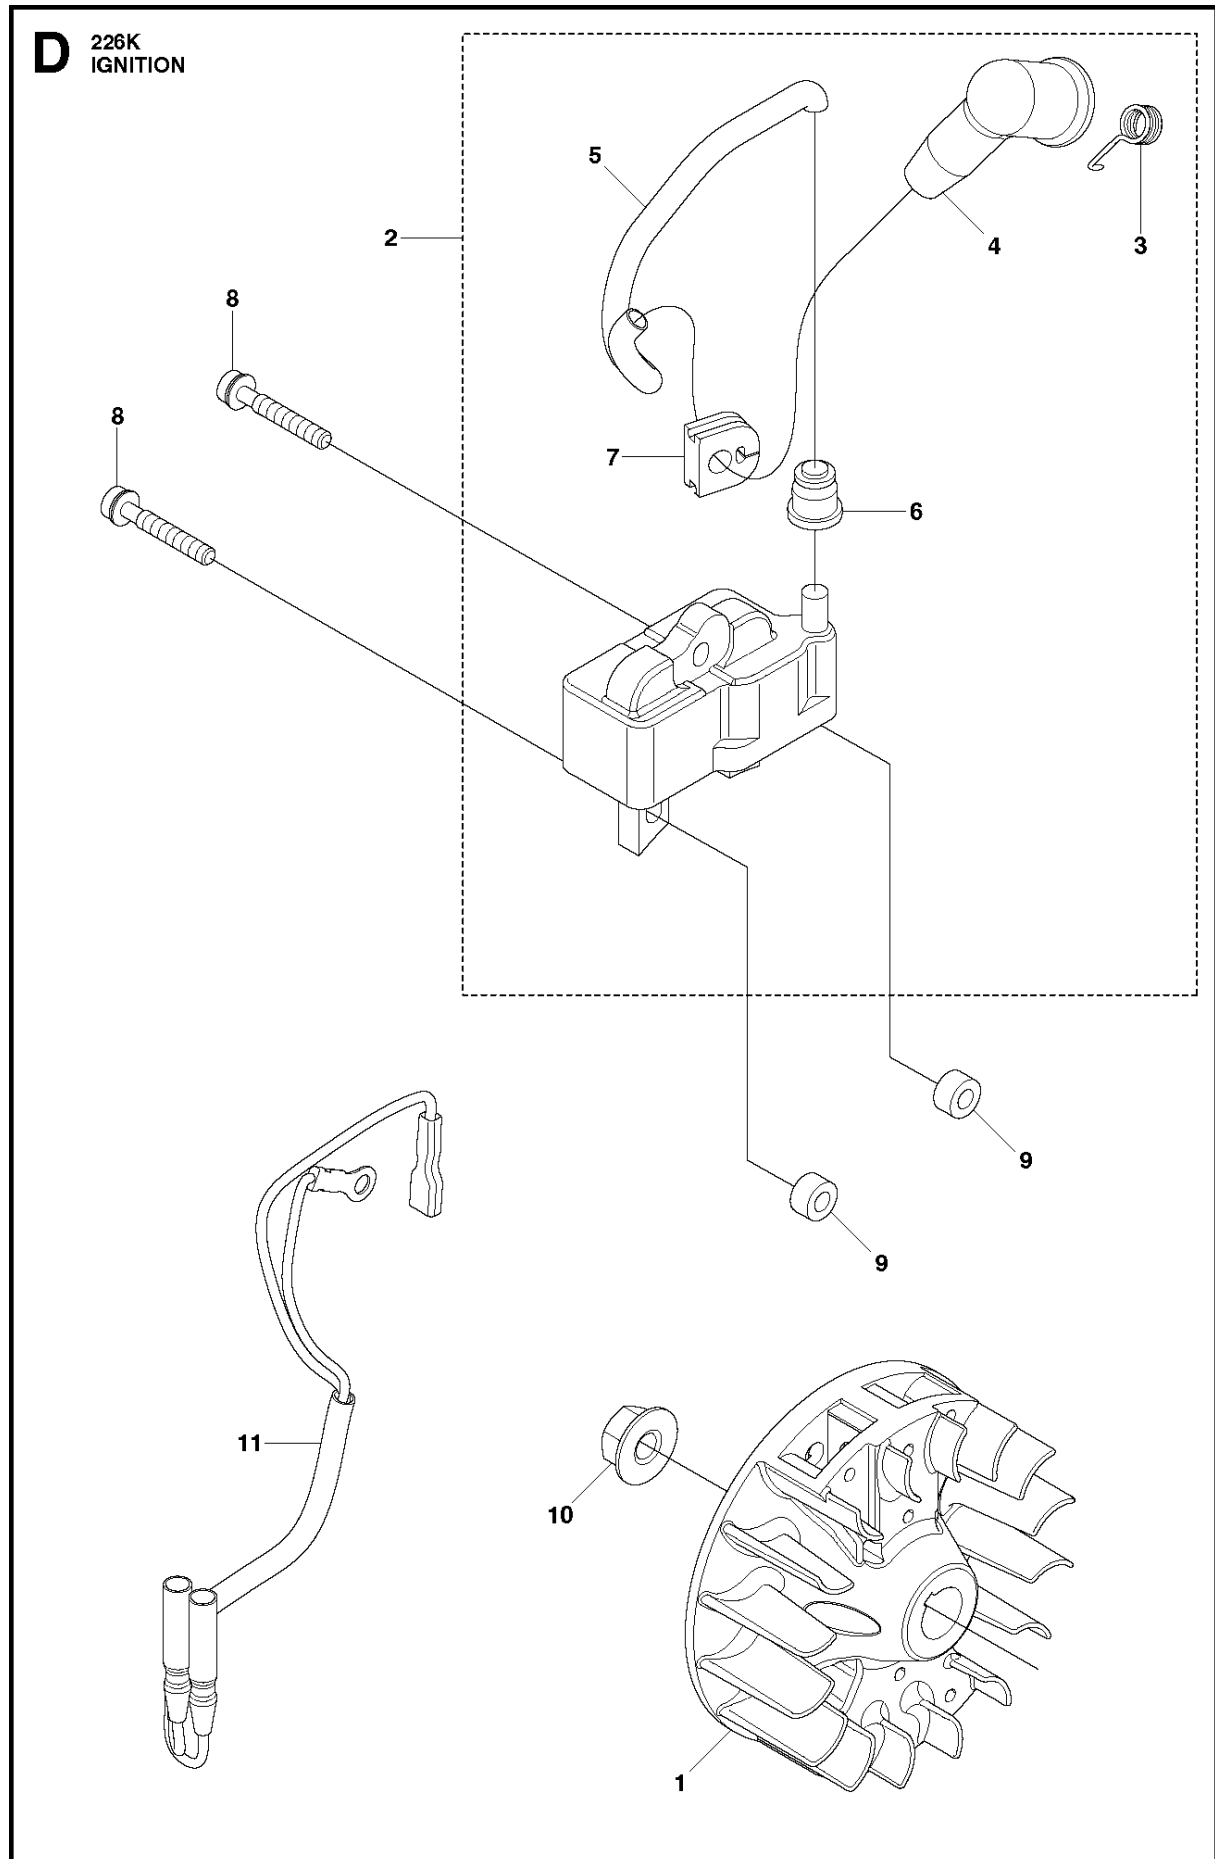

SPARE PARTS LIST

BRUSHCUTTERS/CLEARING SAWS

226K

A 226K
TUBE & SHAFT

TUBE & SHAFT

226K

Ref	Part No	Description	Remark	QTY KIT
1	528 84 19-01	SHAFT		1
2	597 93 09-01	TUBE		1
3	590 00 62-01	HANGER		1
4	587 22 84-01	LABEL		1
6	510 48 23-01	SCREW		1

B 226K
THROTTLE HANDLE

THROTTLE CONTROLS

226K

Ref	Part No	Description	Remark	QTY	KIT
1	574 39 03-02	GRIP		1	
2	521 85 16-01	SWITCH		1	1
14	521 80 55-01	TUBE		1	1
15	529 25 71-01	CABLE		1	1

CLUTCH

226K

Ref	Part No	Description	Remark	QTY	KIT
1	586 50 84-01	HOUSING		1	
2	516 12 41-01	SNAP RING		1	1
3	525 95 32-01	BEARING		1	1
4	506 60 99-01	SNAP RING		1	1
5	586 50 85-01	DRUM		1	1
6	512 36 05-01	ANTIVIBRATION ELEMENT		1	
7	521 76 83-01	BRACKET		1	
8	521 76 82-01	BRACKET		1	
9	526 73 45-01	BOLT		2	
10	526 73 44-01	BOLT		1	
11	513 18 96-01	SCREW		2	
12	521 75 82-01	WASHER		2	
13	506 62 94-01	CLUTCH		1	
14	506 68 58-01	SPRING		1	13
15	505 05 44-01	WASHER		2	
16	590 02 84-01	GUARD		1	
17	514 23 48-01	BOLT		2	
18	521 75 88-01	CLAMP		1	
19	510 48 23-01	SCREW		2	

IGNITION SYSTEM

226K

Ref	Part No	Description	Remark	QTY	KIT
1	521 76 93-01	ROTOR		1	
2	512 36 16-01	COIL		1	
3	515 41 52-01	SPRING		1	2
4	505 29 88-01	HUB CAP		1	2
5	512 36 17-01	CORD		1	2
6	505 04 28-01	HUB CAP		1	2
7	515 41 53-01	GROMMET		1	2
8	514 18 68-01	BOLT		2	
9	588 17 14-01	SPACER		2	
10	504 11 80-01	NUT		1	
11	512 36 19-01	CORD		1	

STARTER

226K

Ref	Part No	Description	Remark	QTY	KIT
1	527 91 81-01	STARTER ASSY		1	
2	506 61 30-01	SCREW		1	1
3	513 41 68-01	REEL		1	1
4	521 75 94-01	ROPE		1	1
5	504 11 50-01	SPIRAL SPRING		1	1
6	521 75 96-01	WASHER		1	1
7	521 75 99-01	SPRING		1	1
8	521 75 98-01	COLLAR		1	1
9	521 75 97-01	KNOB		1	1
10	512 36 10-01	SCREW		4	
11	579 01 48-02	DECAL		1	
12	513 41 73-01	PULLEY		1	
13	513 41 77-01	RATCHET		1	12
14	513 41 78-01	SPRING		1	12