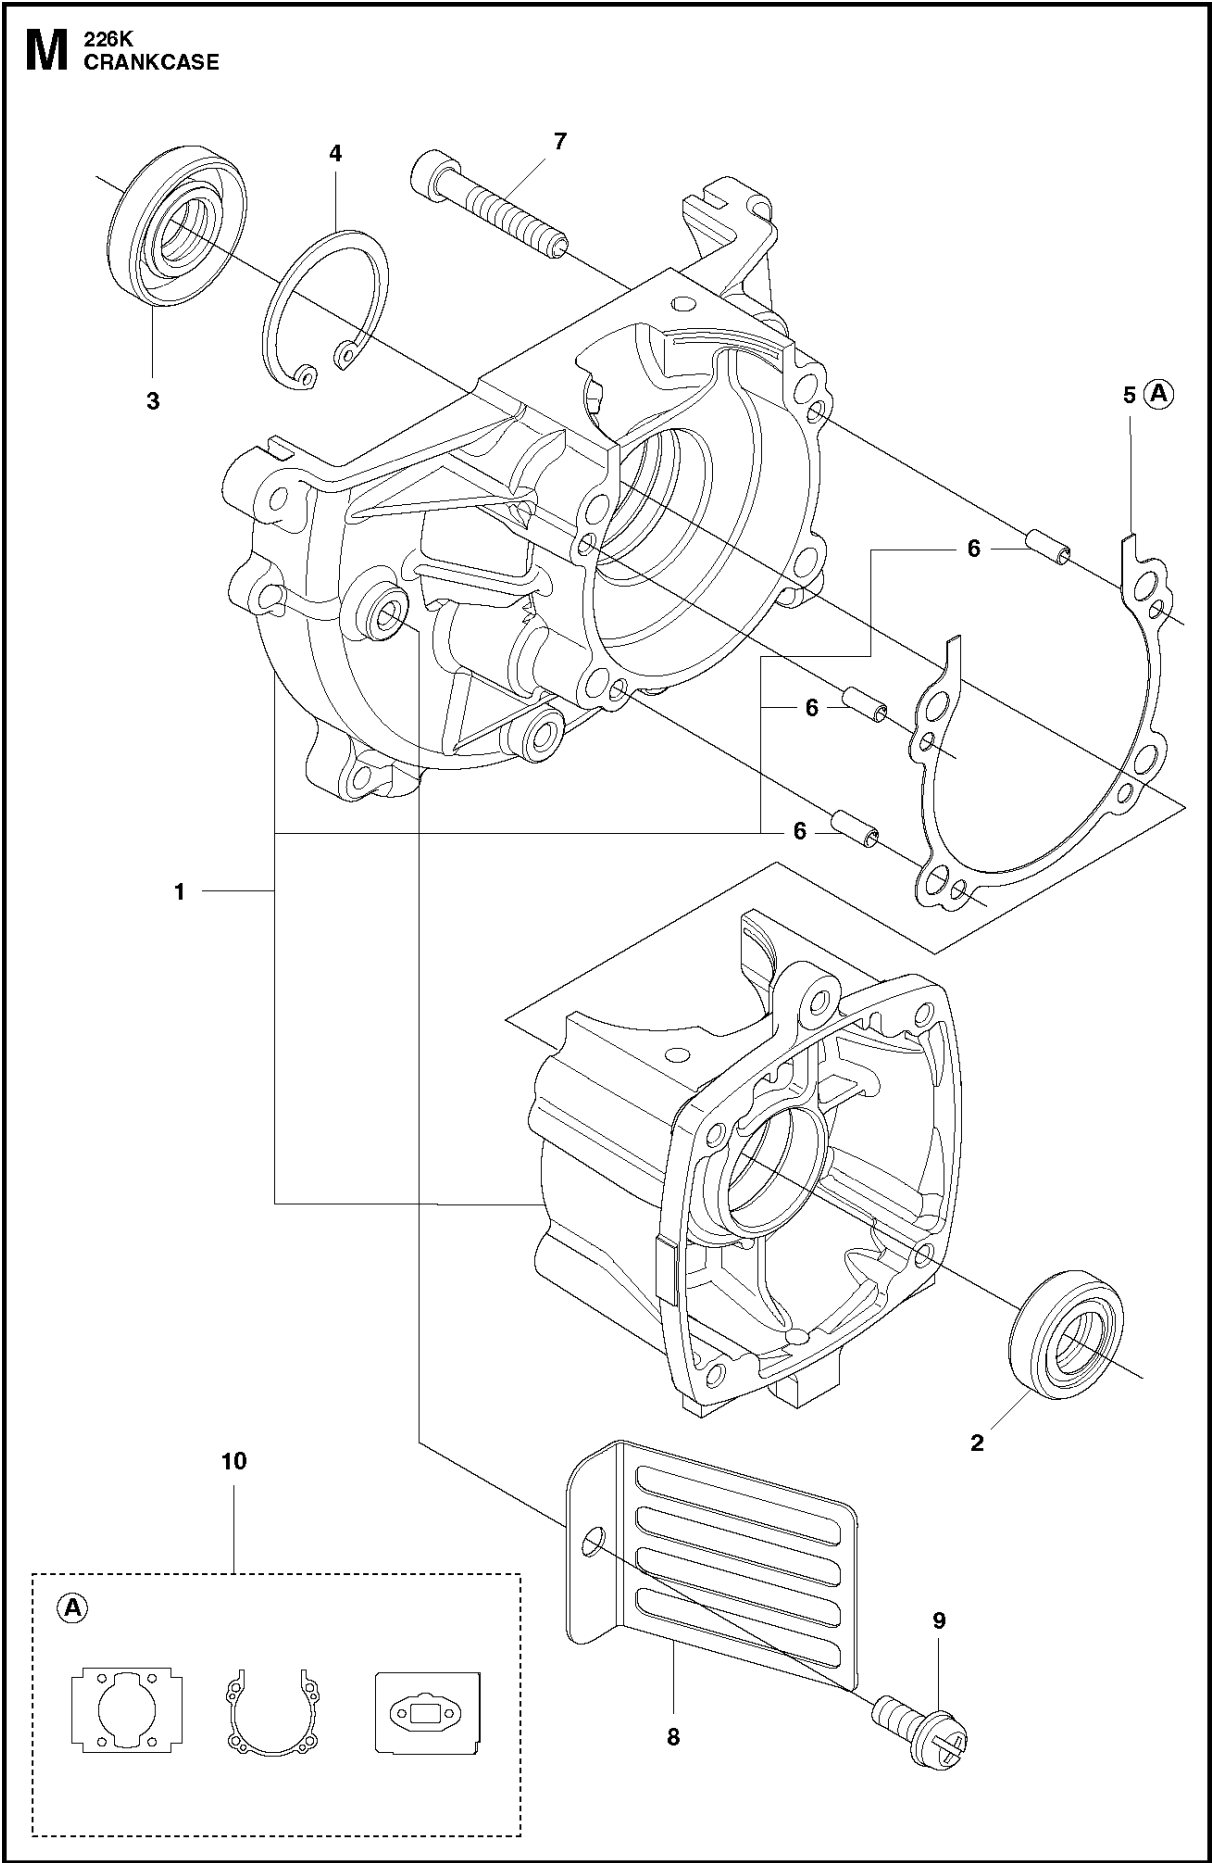

CARBURETOR & AIR FILTER

226K

Ref	Part No	Description	Remark	QTY	KIT
1	527 91 85-01	COVER		1	
2	523 07 13-01	KNOB		1	1
3	510 48 31-01	SCREW		2	
4	521 59 79-01	AIR FILTER		1	
5	512 36 27-01	BODY		1	
7	506 61 40-01	SCREW		1	5
9	513 45 49-01	SLEEVE		2	5
10	512 38 22-01	GASKET		1	
11	521 77 48-01	PLATE		1	
12	506 74 42-01	COVER		1	
13	586 50 89-01	CARBURETTOR		1	
14	515 40 99-01	GASKET		1	
15	510 48 23-01	SCREW		2	
16	512 35 96-01	INSULATOR		1	
17	515 40 90-01	GASKET		1	

K 226K
CYLINDER & PISTON

CYLINDER PISTON

226K

Ref	Part No	Description	Remark	QTY	KIT
1	525 95 70-01	CYLINDER		1	
2	515 40 88-01	GASKET		1	11
3	513 41 25-01	BOLT		2	
4	515 49 74-01	SPARKPLUGBPMR7A	Plug (BPMR7A)	1	
5	529 25 10-01	PISTON RING		2	
6	505 04 52-01	RING		2	
7	505 04 07-01	PIN		1	
8	515 49 18-01	PISTON		1	
9	505 04 10-01	WASHER		2	
10	505 04 09-01	BEARING		1	
11	598 56 64-01	GASKET KIT		1	

L 226K
CRANKSHAFT

CRANKSHAFT

226K

Ref	Part No	Description	Remark	QTY KIT
1	526 52 91-01	CRANKSHAFT		1
2	506 61 03-01	BEARING		2
3	506 68 94-01	KEY		1

CRANKCASE

226K

Ref	Part No	Description	Remark	QTY	KIT
1	515 49 00-01	CRANKCASE		1	
2	513 48 87-01	SEAL		1	
3	506 61 29-01	SEAL		1	
4	506 60 99-01	SNAP RING		1	
5	515 41 24-01	GASKET		1	10
6	505 29 61-01	PIN		3	1
7	506 60 94-01	BOLT		4	
8	515 41 26-01	GUARD		1	
9	505 29 98-01	SCREW		1	
10	598 56 64-01	GASKET KIT		1	