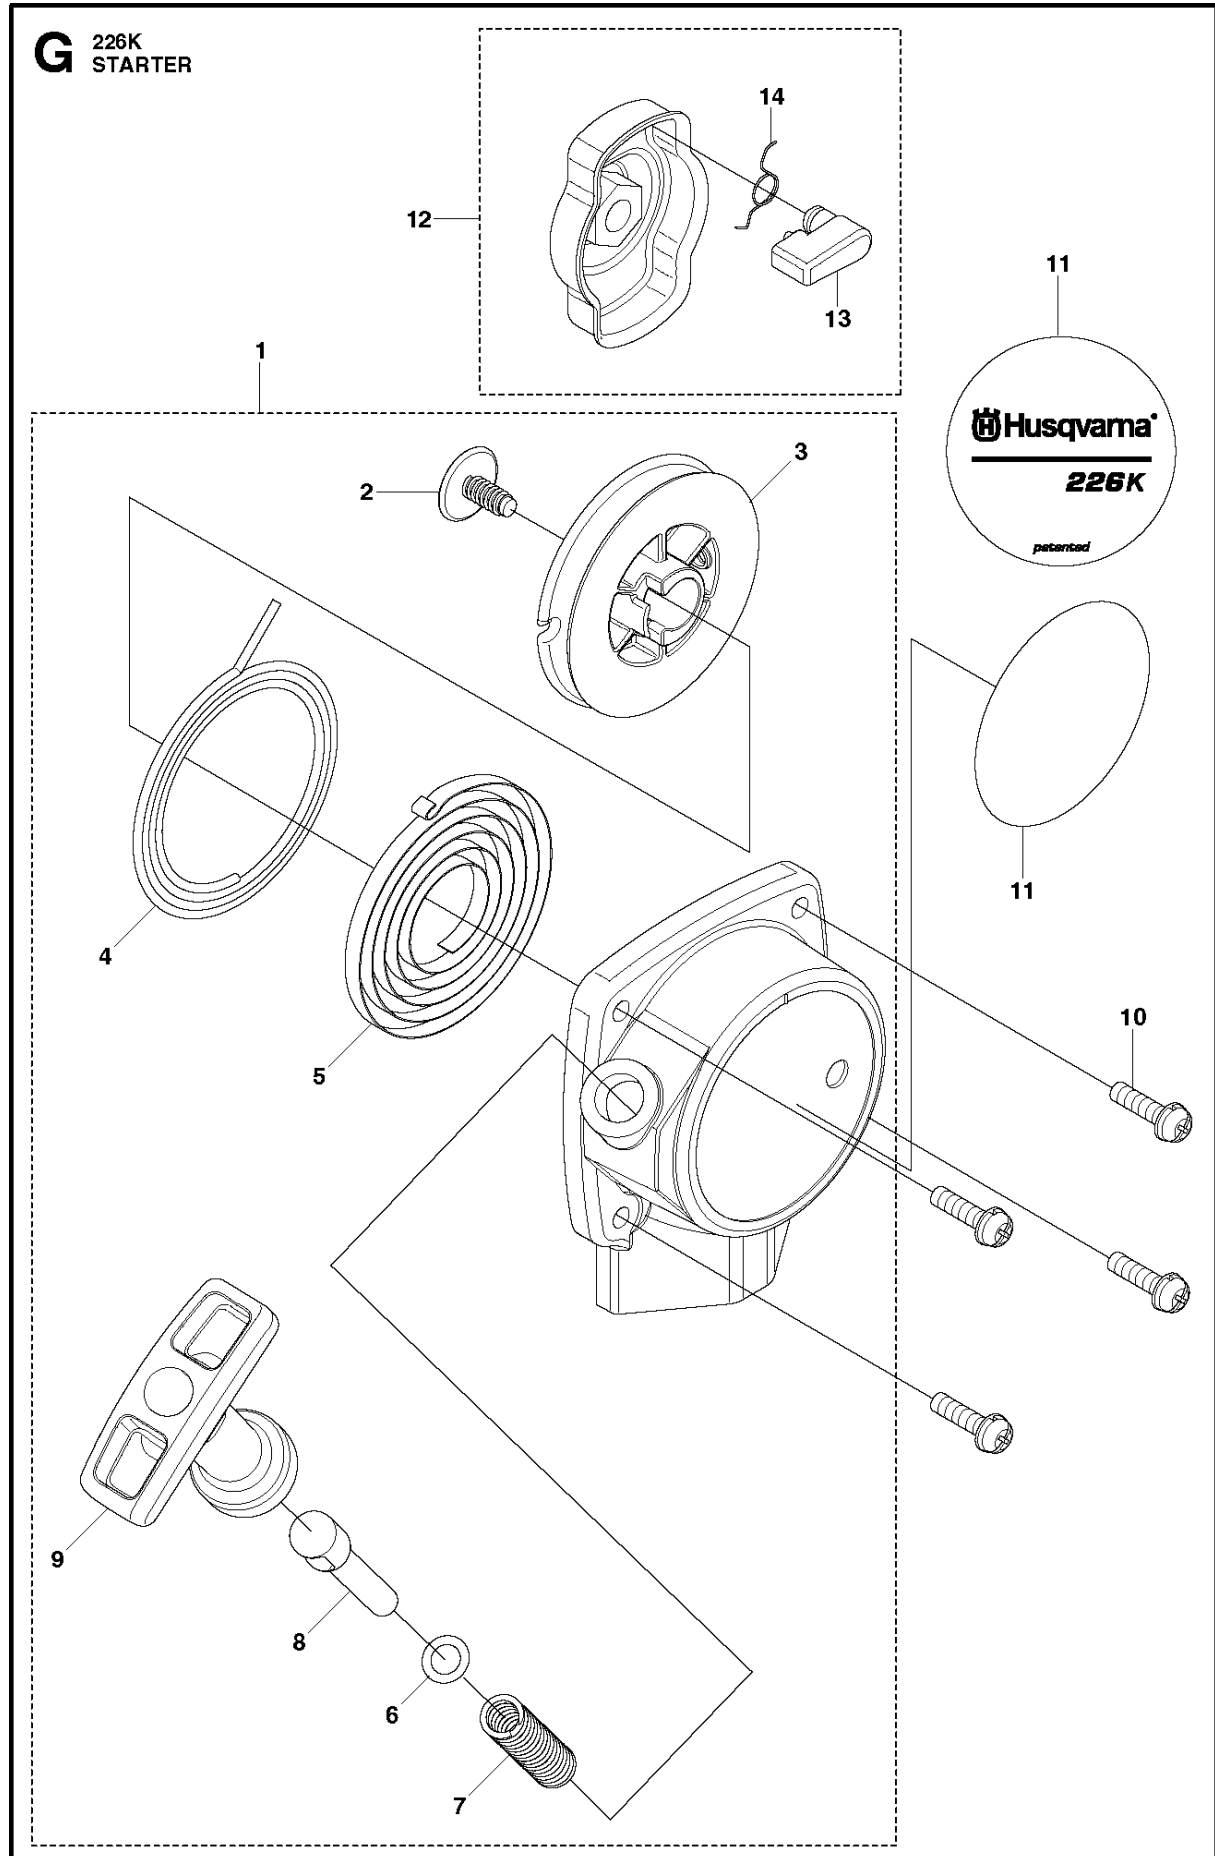

B 226K
THROTTLE HANDLE

THROTTLE CONTROLS

226K

Ref	Part No	Description	Remark	QTY	KIT
1	574 39 03-02	GRIP		1	
2	521 85 16-01	SWITCH		1	1
14	521 80 55-01	TUBE		1	1
15	529 25 71-01	CABLE		1	1

CLUTCH

226K

Ref	Part No	Description	Remark	QTY	KIT
1	586 50 84-01	HOUSING		1	
2	516 12 41-01	SNAP RING		1	1
3	525 95 32-01	BEARING		1	1
4	506 60 99-01	SNAP RING		1	1
5	586 50 85-01	DRUM		1	1
6	512 36 05-01	ANTIVIBRATION ELEMENT		1	
7	521 76 83-01	BRACKET		1	
8	521 76 82-01	BRACKET		1	
9	526 73 45-01	BOLT		2	
10	526 73 44-01	BOLT		1	
11	513 18 96-01	SCREW		2	
12	521 75 82-01	WASHER		2	
13	506 62 94-01	CLUTCH		1	
14	506 68 58-01	SPRING		1	13
15	505 05 44-01	WASHER		2	
16	590 02 84-01	GUARD		1	
17	514 23 48-01	BOLT		2	
18	521 75 88-01	CLAMP		1	
19	510 48 23-01	SCREW		2	

IGNITION SYSTEM

226K

Ref	Part No	Description	Remark	QTY	KIT
1	521 76 93-01	ROTOR		1	
2	512 36 16-01	COIL		1	
3	515 41 52-01	SPRING		1	2
4	505 29 88-01	HUB CAP		1	2
5	512 36 17-01	CORD		1	2
6	505 04 28-01	HUB CAP		1	2
7	515 41 53-01	GROMMET		1	2
8	514 18 68-01	BOLT		2	
9	588 17 14-01	SPACER		2	
10	504 11 80-01	NUT		1	
11	512 36 19-01	CORD		1	

E 226K
CYLINDER COVER

CYLINDER COVER

226K

Ref	Part No	Description	Remark	QTY KIT
1	527 91 78-01	COVER		1
2	579 01 49-02	DECAL		1
3	505 29 98-01	SCREW		1
4	512 36 10-01	SCREW		1

F 226K
MUFFLER

MUFFLER

226K

Ref	Part No	Description	Remark	QTY	KIT
1	515 41 21-01	PLATE.MUFFLER		1	
2	510 48 16-01	SCREW		1	
3	516 07 14-01	BOLT		2	
4	512 35 97-01	MUFFLER		1	
5	512 33 29-01	GASKET		1	6
6	598 56 64-01	GASKET KIT		1	

STARTER

226K

Ref	Part No	Description	Remark	QTY	KIT
1	527 91 81-01	STARTER ASSY		1	
2	506 61 30-01	SCREW		1	1
3	513 41 68-01	REEL		1	1
4	521 75 94-01	ROPE		1	1
5	504 11 50-01	SPIRAL SPRING		1	1
6	521 75 96-01	WASHER		1	1
7	521 75 99-01	SPRING		1	1
8	521 75 98-01	COLLAR		1	1
9	521 75 97-01	KNOB		1	1
10	512 36 10-01	SCREW		4	
11	579 01 48-02	DECAL		1	
12	513 41 73-01	PULLEY		1	
13	513 41 77-01	RATCHET		1	12
14	513 41 78-01	SPRING		1	12