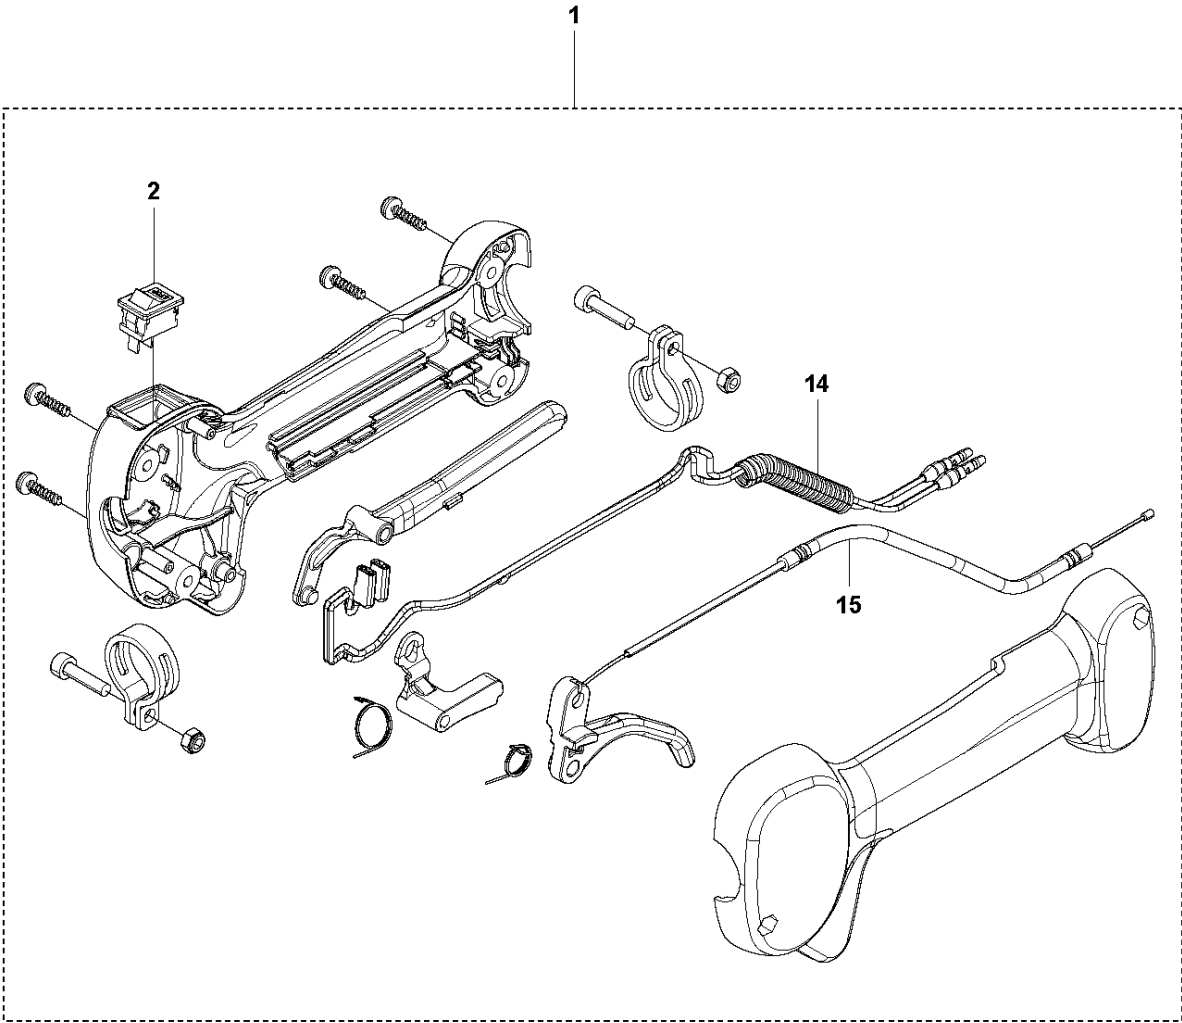

SPARE PARTS LIST

BRUSHCUTTERS/CLEARING SAWS

226K

A 226K
TUBE & SHAFT

TUBE & SHAFT

226K

Ref	Part No	Description	Remark	QTY KIT
1	528 84 19-01	SHAFT		1
2	597 93 09-01	TUBE		1
3	590 00 62-01	HANGER		1
4	587 22 84-01	LABEL		1
6	510 48 23-01	SCREW		1

B 226K
THROTTLE HANDLE

THROTTLE CONTROLS

226K

Ref	Part No	Description	Remark	QTY	KIT
1	574 39 03-02	GRIP		1	
2	521 85 16-01	SWITCH		1	1
14	521 80 55-01	TUBE		1	1
15	529 25 71-01	CABLE		1	1

CLUTCH

226K

Ref	Part No	Description	Remark	QTY	KIT
1	586 50 84-01	HOUSING		1	
2	516 12 41-01	SNAP RING		1	1
3	525 95 32-01	BEARING		1	1
4	506 60 99-01	SNAP RING		1	1
5	586 50 85-01	DRUM		1	1
6	512 36 05-01	ANTIVIBRATION ELEMENT		1	
7	521 76 83-01	BRACKET		1	
8	521 76 82-01	BRACKET		1	
9	526 73 45-01	BOLT		2	
10	526 73 44-01	BOLT		1	
11	513 18 96-01	SCREW		2	
12	521 75 82-01	WASHER		2	
13	506 62 94-01	CLUTCH		1	
14	506 68 58-01	SPRING		1	13
15	505 05 44-01	WASHER		2	
16	590 02 84-01	GUARD		1	
17	514 23 48-01	BOLT		2	
18	521 75 88-01	CLAMP		1	
19	510 48 23-01	SCREW		2	

IGNITION SYSTEM

226K

Ref	Part No	Description	Remark	QTY	KIT
1	521 76 93-01	ROTOR		1	
2	512 36 16-01	COIL		1	
3	515 41 52-01	SPRING		1	2
4	505 29 88-01	HUB CAP		1	2
5	512 36 17-01	CORD		1	2
6	505 04 28-01	HUB CAP		1	2
7	515 41 53-01	GROMMET		1	2
8	514 18 68-01	BOLT		2	
9	588 17 14-01	SPACER		2	
10	504 11 80-01	NUT		1	
11	512 36 19-01	CORD		1	

L 226K
CRANKSHAFT

CRANKSHAFT

226K

Ref	Part No	Description	Remark	QTY KIT
1	526 52 91-01	CRANKSHAFT		1
2	506 61 03-01	BEARING		2
3	506 68 94-01	KEY		1

CRANKCASE

226K

Ref	Part No	Description	Remark	QTY	KIT
1	515 49 00-01	CRANKCASE		1	
2	513 48 87-01	SEAL		1	
3	506 61 29-01	SEAL		1	
4	506 60 99-01	SNAP RING		1	
5	515 41 24-01	GASKET		1	10
6	505 29 61-01	PIN		3	1
7	506 60 94-01	BOLT		4	
8	515 41 26-01	GUARD		1	
9	505 29 98-01	SCREW		1	
10	598 56 64-01	GASKET KIT		1	