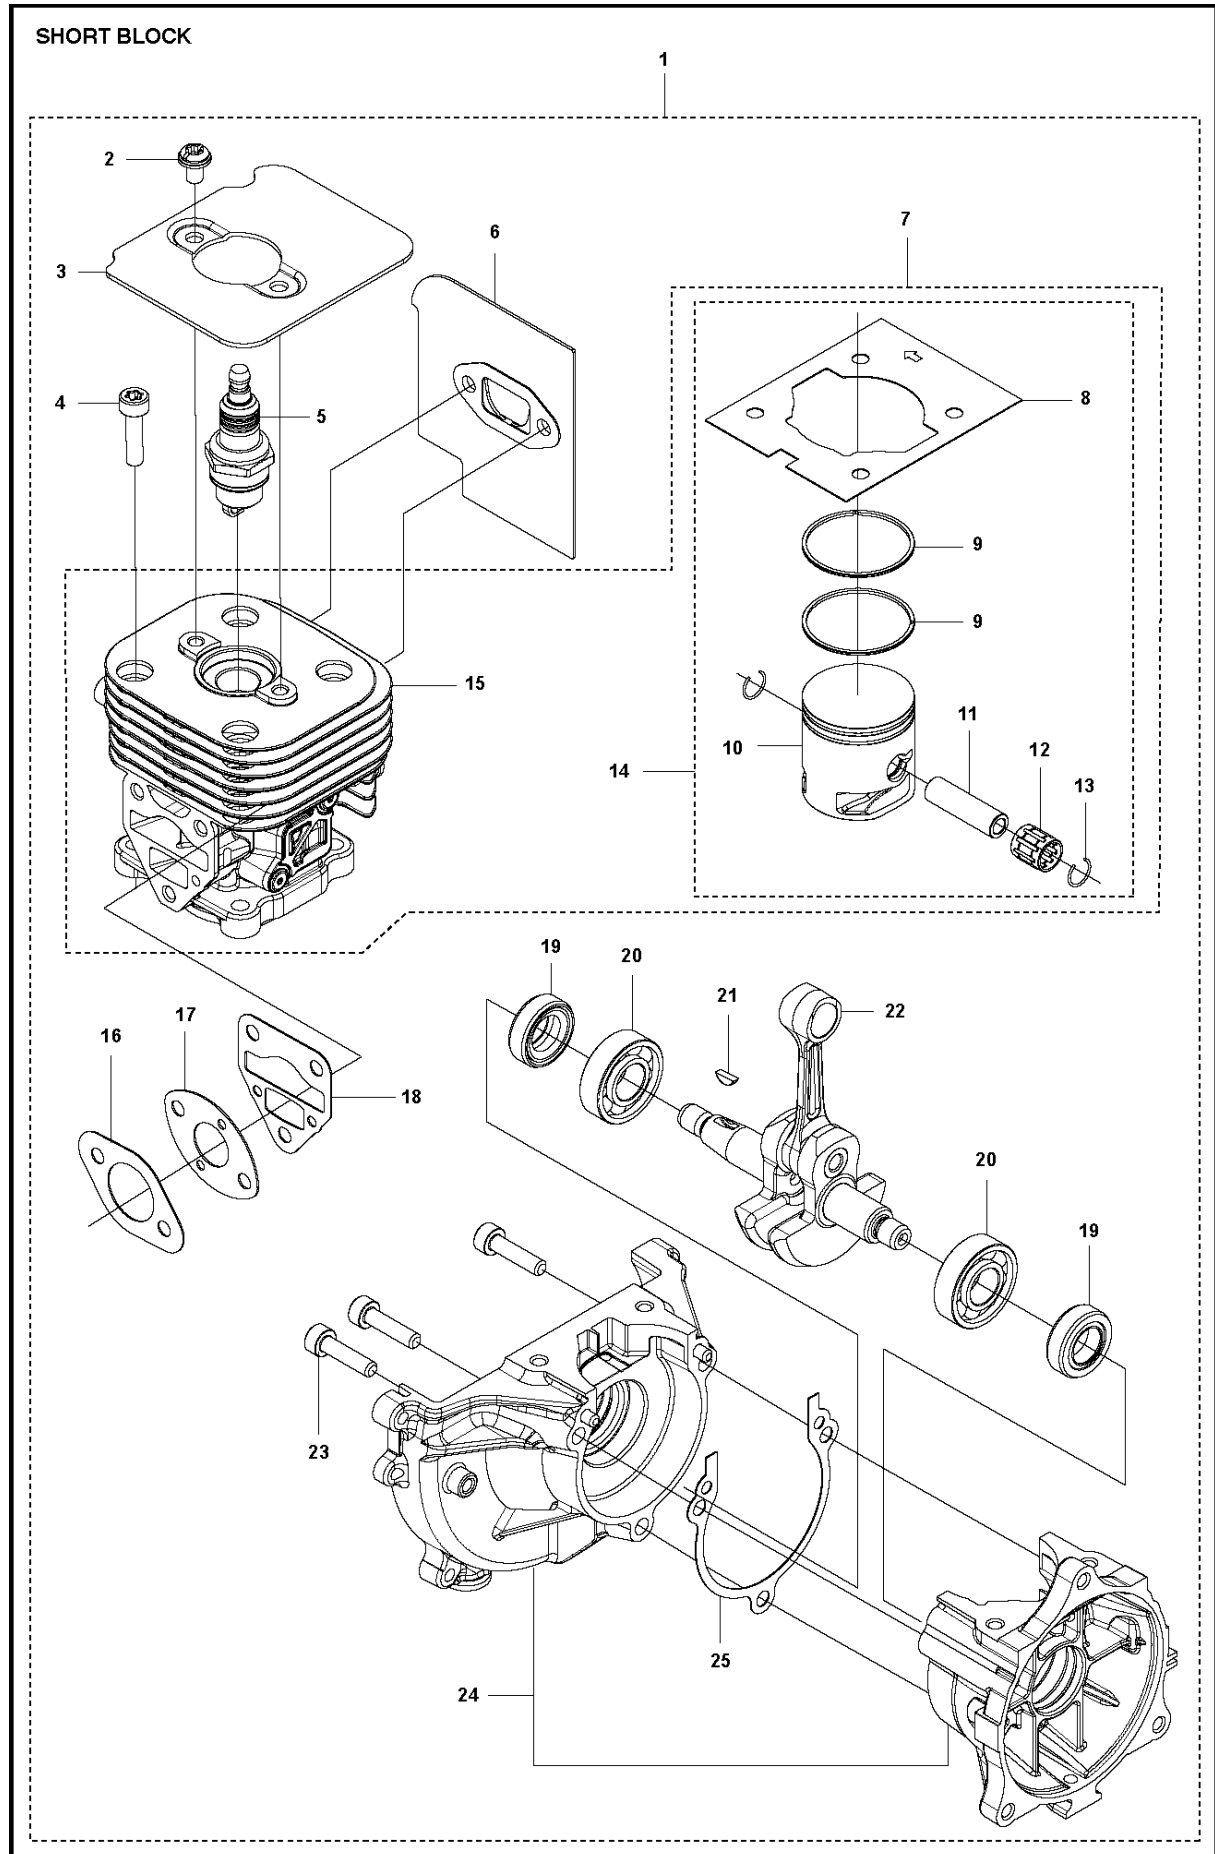

Q 524, 525
CARBURETOR

CARBURETOR

525 LX

Ref	Part No	Description	Remark	QTY KIT
1	520 97 63-01	SCREW		1
2	577 81 57-01	SCREW		1
3	513 59 32-01	SPRING		1
4	579 19 06-01	COVER		1
7	513 40 08-01	SWIVEL		1
8	516 52 42-01	WASHER		1
9	516 52 36-01	RING		1
10	579 19 07-01	SHAFT		1
11	577 81 55-01	SPRING		1
12	520 75 98-01	SCREW		1
13	520 97 86-01	VALVE		1
14	520 95 70-01	SCREEN		1
15	505 05 79-01	SPRING		1
17	520 75 98-01	SCREW		1
18	579 19 08-01	LEVER		1
19	505 05 65-01	RING		1
20	579 19 10-01	SHAFT		1
21	516 52 42-01	WASHER		1
22	584 90 13-01	LEVER		1
23	579 19 11-01	SPRING		1
24	520 75 98-01	SCREW		1
25	581 15 49-01	VALVE		1
26	578 89 54-01	SPRING		1
27	520 97 74-01	PIN		1
28	577 80 72-01	LEVER		1
29	521 08 54-01	VALVE.INLET		1
30	577 80 71-01	SCREW		1
33	514 18 92-01	COVER		1
34	520 97 88-01	SCREW ASSY		4
35	514 24 26-01	BALL		1
36	514 24 33-01	SPRING.CHOKE		1
37	580 68 48-01	GASKET KIT		1

SHORT BLOCK

525 LX

Ref	Part No	Description	Remark	QTY	KIT
1	592 77 64-01	SHORT BLOCK		1	
2	544 25 68-01	SCREW		2	
3	578 78 53-01	PLATE		1	
4	504 11 43-01	SCREW		4	
5	576 59 81-01	SPARK PLUG		1	
6	578 40 81-01	GASKET		1	
7	588 09 82-02	SERVICE KIT		1	
8	576 39 87-02	GASKET		1	7,14
9	506 61 81-01	RING		2	7,14
10	577 91 74-01	PISTON		1	7,14
11	505 04 07-01	PIN		1	7,14
12	576 40 27-01	BEARING		1	7,14
13	505 04 52-01	RING		2	7,14
14	588 09 81-02	SERVICE KIT		1	7
15	577 97 90-01	CYLINDER		1	7
16	577 88 24-02	GASKET		1	
17	576 39 91-02	GASKET		1	
18	576 39 89-01	GASKET		1	
19	504 12 15-01	SEALING		2	
20	506 61 03-01	BEARING		2	
21	506 68 94-01	KEY		1	
22	586 65 66-01	CRANKSHAFT		1	
23	504 11 43-01	SCREW		3	
24	581 30 86-02	CRANKCASE		1	
25	576 39 95-02	GASKET		1	