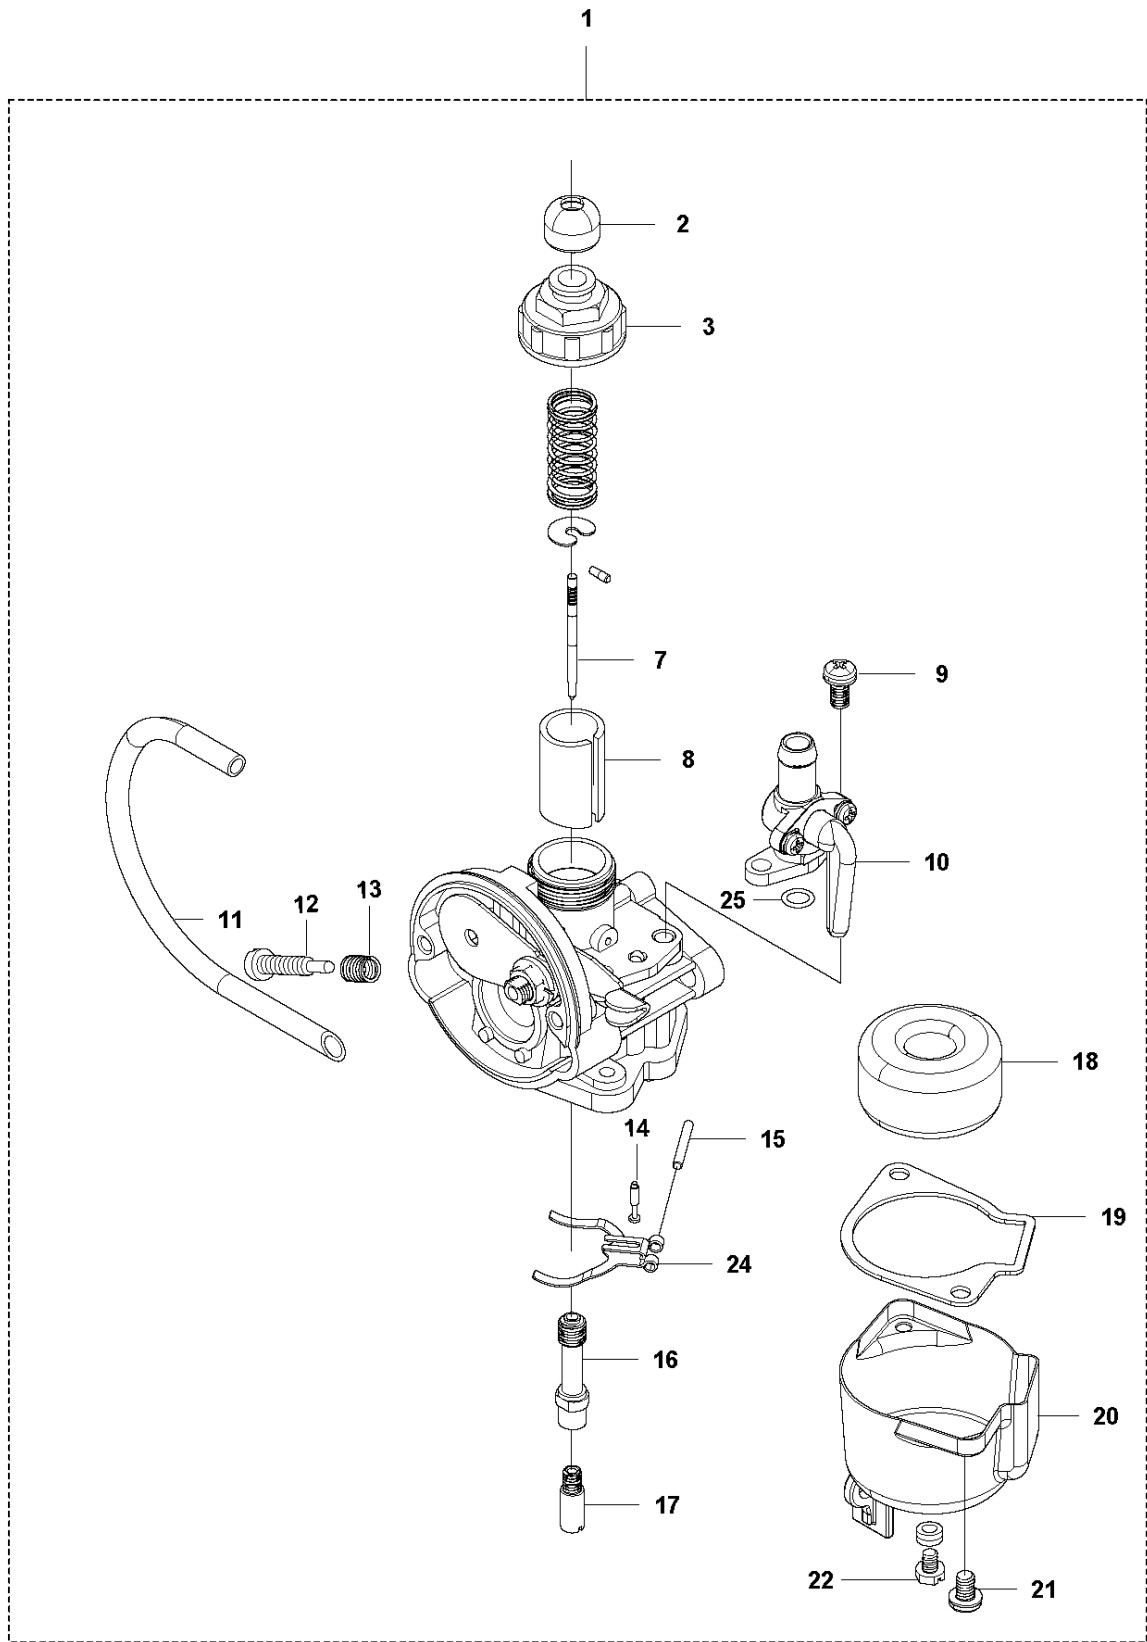

Q 531 RB
CARBURETOR

CARBURETOR

531 RB, 2019-04

Ref	Part No	Description	Remark	QTY	KIT
1	512 27 26-01	CARBURETOR-A		1	
2	513 19 21-01	HUB CAP		1	1
3	513 36 98-01	HUB CAP		1	1
7	521 74 30-01	NEEDLE		1	1
8	521 74 29-01	VALVE		1	1
9	510 46 42-01	SCREW		2	1
10	513 25 17-01	COCK		1	1
11	513 37 07-01	PIPE		1	1
12	513 68 29-01	SCREW.ADJUST		1	1
13	513 37 04-01	SPRING		1	1
14	513 37 05-01	VALVE.NEEDLE		1	1
15	513 24 61-01	PEN		1	1
16	513 24 56-01	JET		1	1
17	521 74 31-01	JET		1	1
18	513 23 22-01	FLOAT		1	1
19	513 24 59-01	PACKING		1	1
20	513 24 58-01	CHAMBER		1	1
21	510 46 41-01	SCREW		2	1
22	513 23 32-01	SCREW		1	1
24	513 24 60-01	HINGE		1	1
25	513 24 66-01	RING		1	1