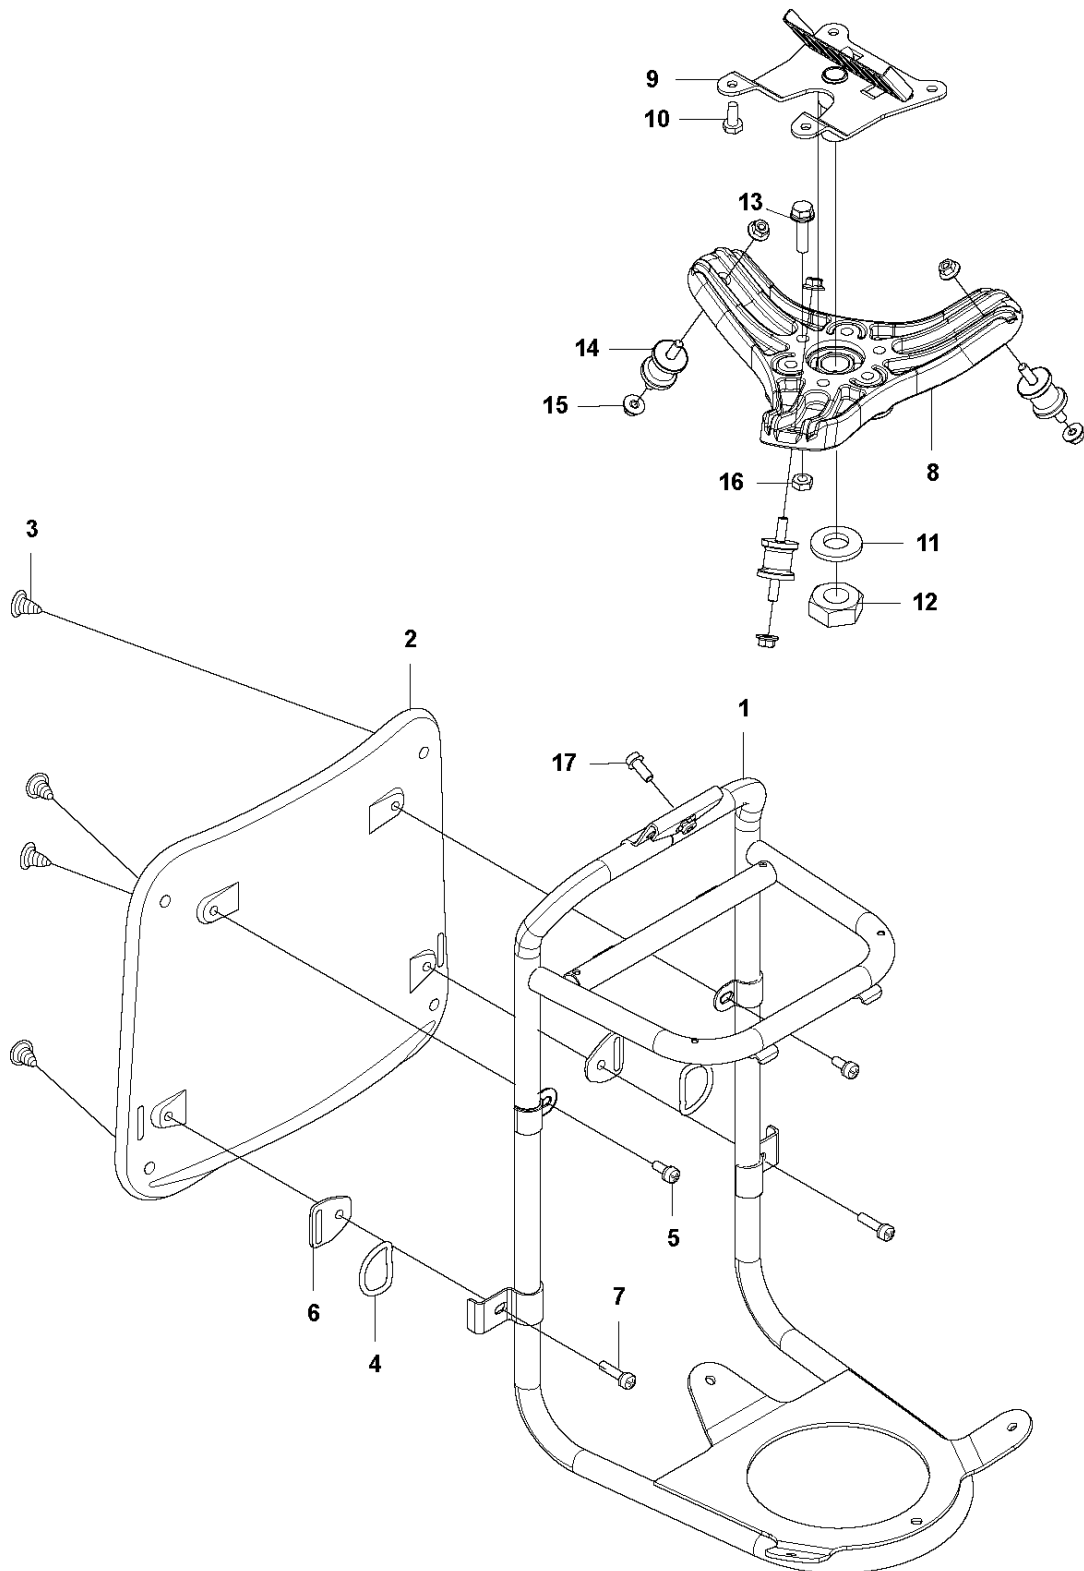

S 531 RB
FRAME

Ref	Part No	Description	Remark	QTY KIT
1	577 32 92-01	FRAME		1
2	525 91 81-01	PAD		1
3	515 50 26-01	CLIP		4
4	512 26 88-01	RING		2
5	510 47 84-01	SCREW		2
6	511 26 10-01	PLATE		2
7	510 47 86-01	SCREW		2
8	577 32 94-01	PLATE		1
9	577 32 93-01	BRACKET		1
10	515 39 13-01	BOLT		4
11	510 48 83-01	WASHER		1
12	516 07 52-01	NUT		1
13	510 45 12-01	BOLT		1
14	515 53 91-01	JOINT		3
15	513 35 53-01	NUT		6
16	510 48 61-01	NUT		1
17	581 49 98-01	BOLT		1