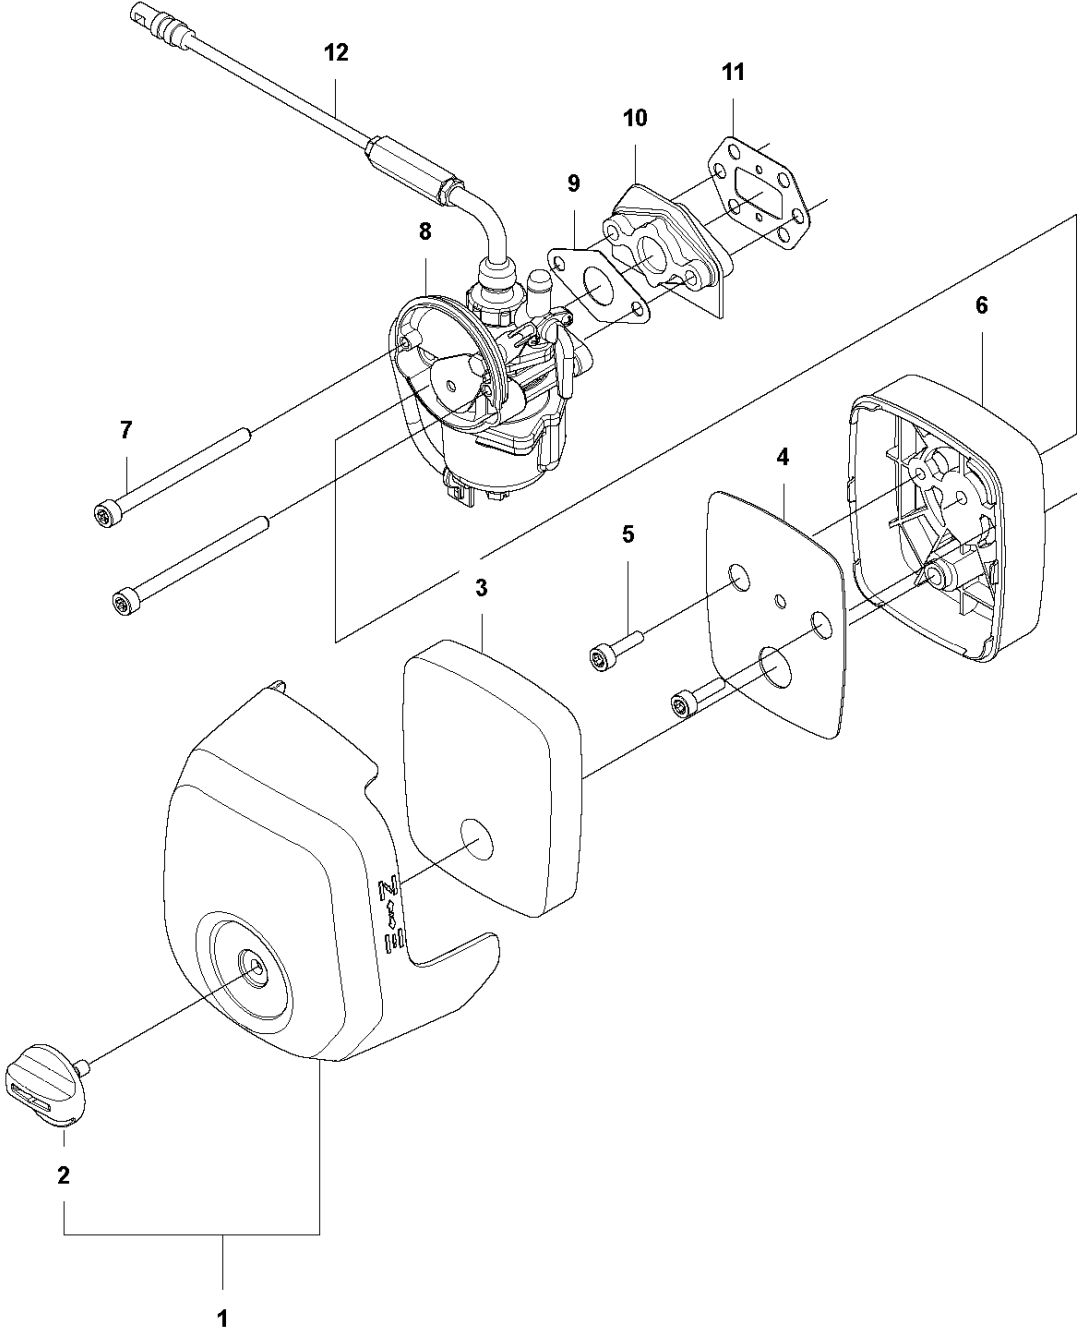

L 531 RB
CARBURETOR & AIRFILTER

CARBURETOR & AIR FILTER

531 RB, 2019-04

Ref	Part No	Description	Remark	QTY	KIT
1	596 49 21-01	FILTER COVER ASSY		1	
2	576 99 24-05	KNOB		1	1
3	596 25 75-01	AIR FILTER		1	
4	596 49 24-01	PLATE		1	
5	581 37 88-02	BOLT		2	
6	596 49 22-01	FILTER HOLDER		1	
7	586 49 66-01	BOLT		2	
8	512 27 26-01	CARBURETOR-A		1	
9	515 36 97-01	GASKET		1	
10	515 36 98-01	INSULATOR		1	
11	505 30 49-01	GASKET.INSU		1	
12	596 25 77-01	CABLE ASSY		1