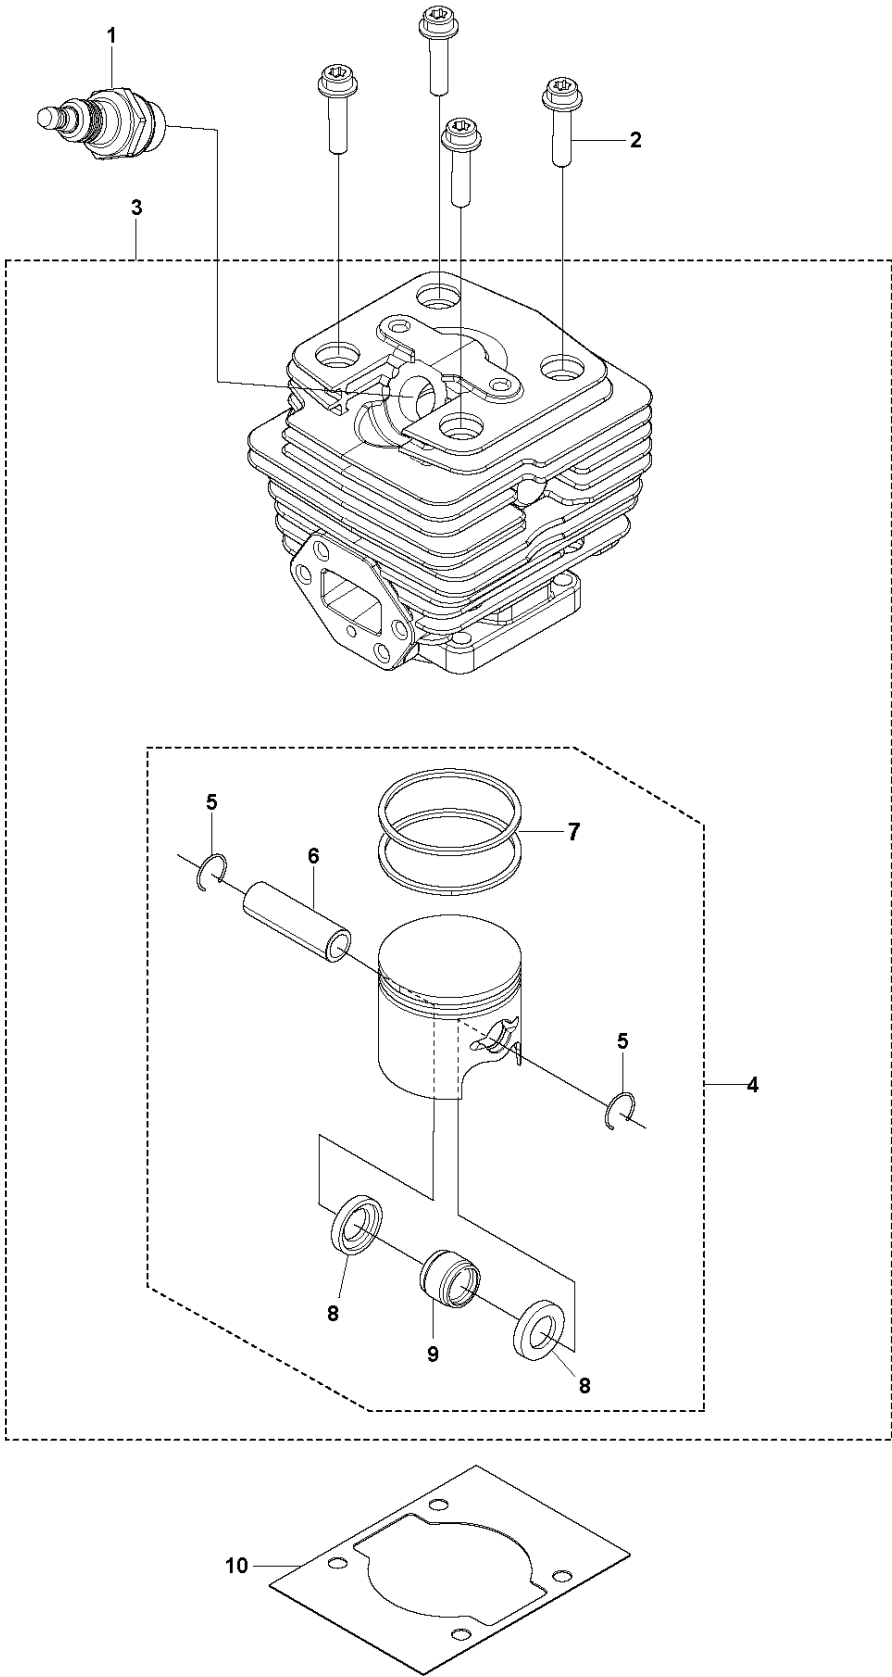

K 531 RB
FUEL TANK

FUEL TANK

531 RB, 2019-04

Ref	Part No	Description	Remark	QTY	KIT
1	596 49 30-01	TANK CAP ASSY		1	9
2	513 31 59-01	BAND		2	
3	521 74 39-01	JOINT		1	9
4	513 24 82-01	STRAINER		1	3,9
5	513 24 83-01	GROMMET		1	3,9
6	514 08 85-01	CLIP		2	3,9
7	512 27 53-01	PIPE		1	3,9
8	514 38 74-01	SPRING		1	9
9	596 49 29-02	FUEL TANK ASSY		1	

L 531 RB
CARBURETOR & AIRFILTER

CARBURETOR & AIR FILTER

531 RB, 2019-04

Ref	Part No	Description	Remark	QTY	KIT
1	596 49 21-01	FILTER COVER ASSY		1	
2	576 99 24-05	KNOB		1	1
3	596 25 75-01	AIR FILTER		1	
4	596 49 24-01	PLATE		1	
5	581 37 88-02	BOLT		2	
6	596 49 22-01	FILTER HOLDER		1	
7	586 49 66-01	BOLT		2	
8	512 27 26-01	CARBURETOR-A		1	
9	515 36 97-01	GASKET		1	
10	515 36 98-01	INSULATOR		1	
11	505 30 49-01	GASKET.INSU		1	
12	596 25 77-01	CABLE ASSY		1	

M 531 RB
CYLINDER & PISTON

CYLINDER PISTON

531 RB, 2019-04

Ref	Part No	Description	Remark	QTY	KIT
1	503 23 51-09	SPARK PLUG		1	
2	506 74 52-01	BOLT		4	
3	593 30 49-01	CYLINDER KIT		1	
4	593 30 52-01	PISTON ASSY		1	3
5	516 28 30-01	RING		2	3,4
6	510 91 66-01	PISTON PIN		1	3,4
7	510 91 77-01	PISTON RING		2	3,4
8	513 75 24-01	WASHER		2	3,4
9	505 29 73-01	BEARING		1	3,4
10	510 06 43-01	GASKET		1	