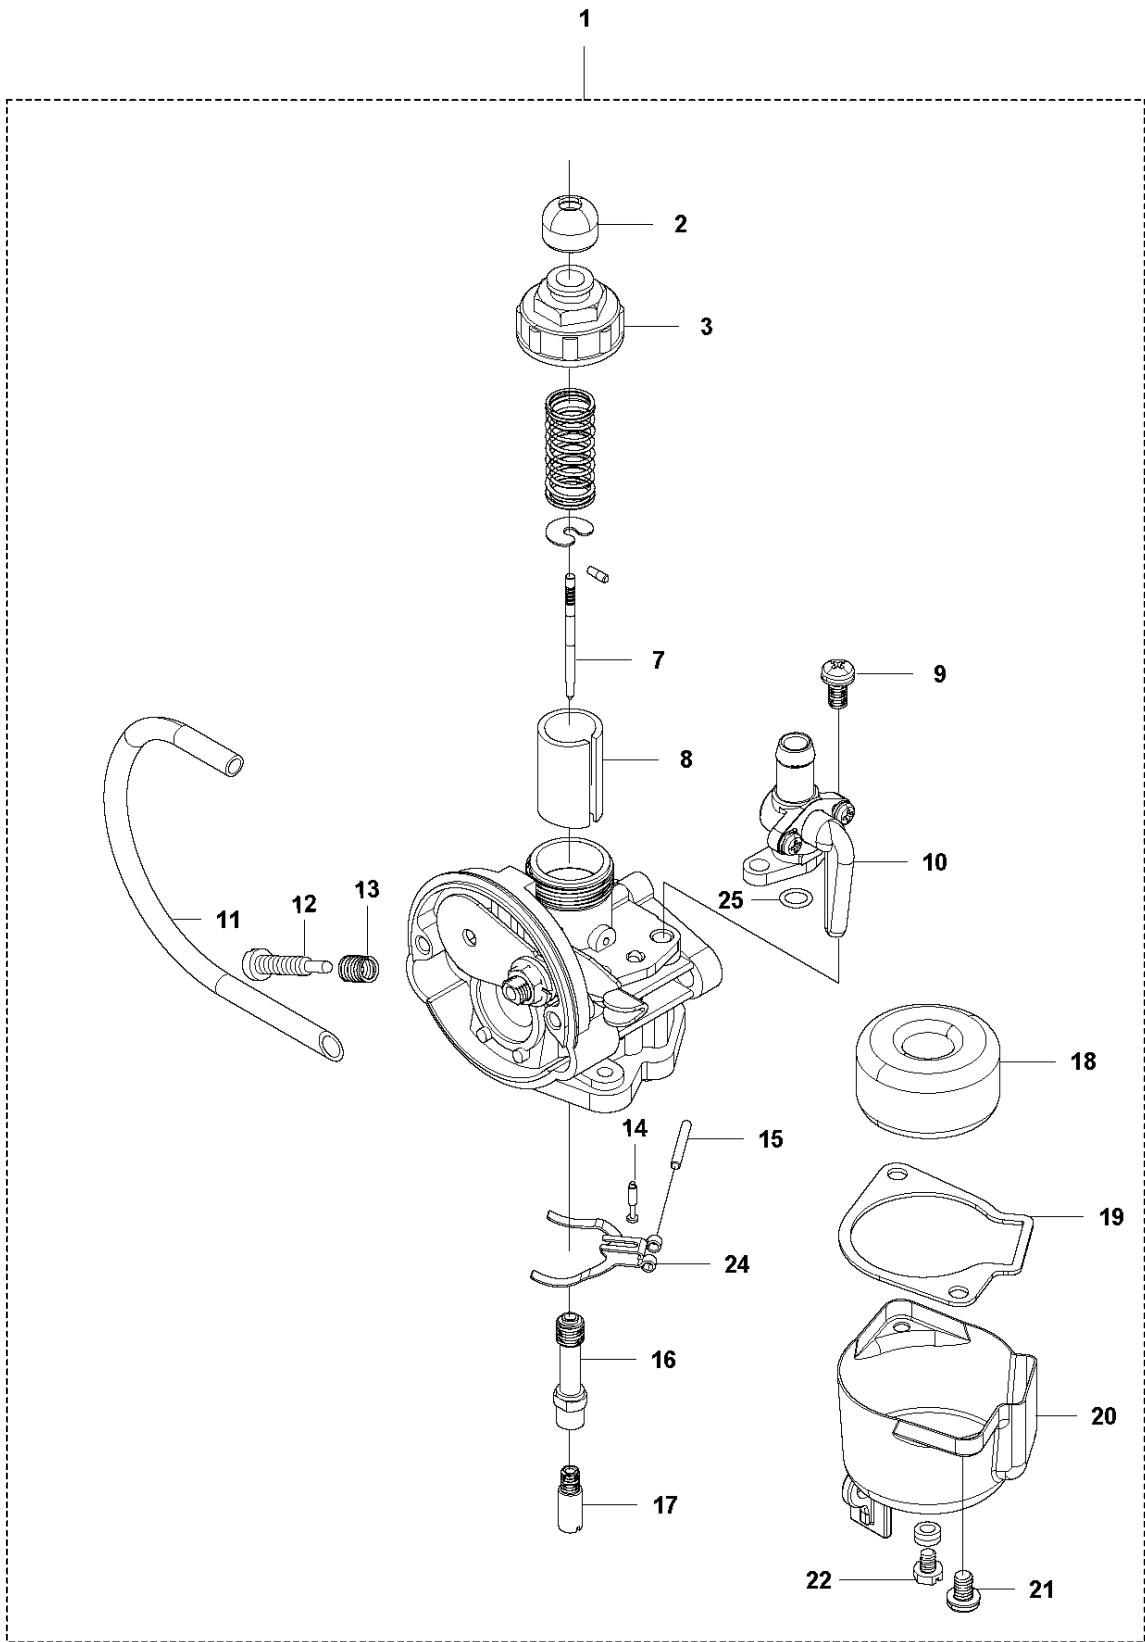

Q 531 RB
CARBURETOR

CARBURETOR

531 RB

Ref	Part No	Description	Remark	QTY	KIT
1	512 27 26-01	CARBURETOR-A		1	
2	513 19 21-01	HUB CAP		1	1
3	513 36 98-01	HUB CAP		1	1
7	521 74 30-01	NEEDLE		1	1
8	521 74 29-01	VALVE		1	1
9	510 46 42-01	SCREW		2	1
10	513 25 17-01	COCK		1	1
11	513 37 07-01	PIPE		1	1
12	513 68 29-01	SCREW.ADJUST		1	1
13	513 37 04-01	SPRING		1	1
14	513 37 05-01	VALVE.NEEDLE		1	1
15	513 24 61-01	PEN		1	1
16	513 24 56-01	JET		1	1
17	521 74 31-01	JET		1	1
18	513 23 22-01	FLOAT		1	1
19	513 24 59-01	PACKING		1	1
20	513 24 58-01	CHAMBER		1	1
21	510 46 41-01	SCREW		2	1
22	513 23 32-01	SCREW		1	1
24	513 24 60-01	HINGE		1	1
25	513 24 66-01	RING		1	1