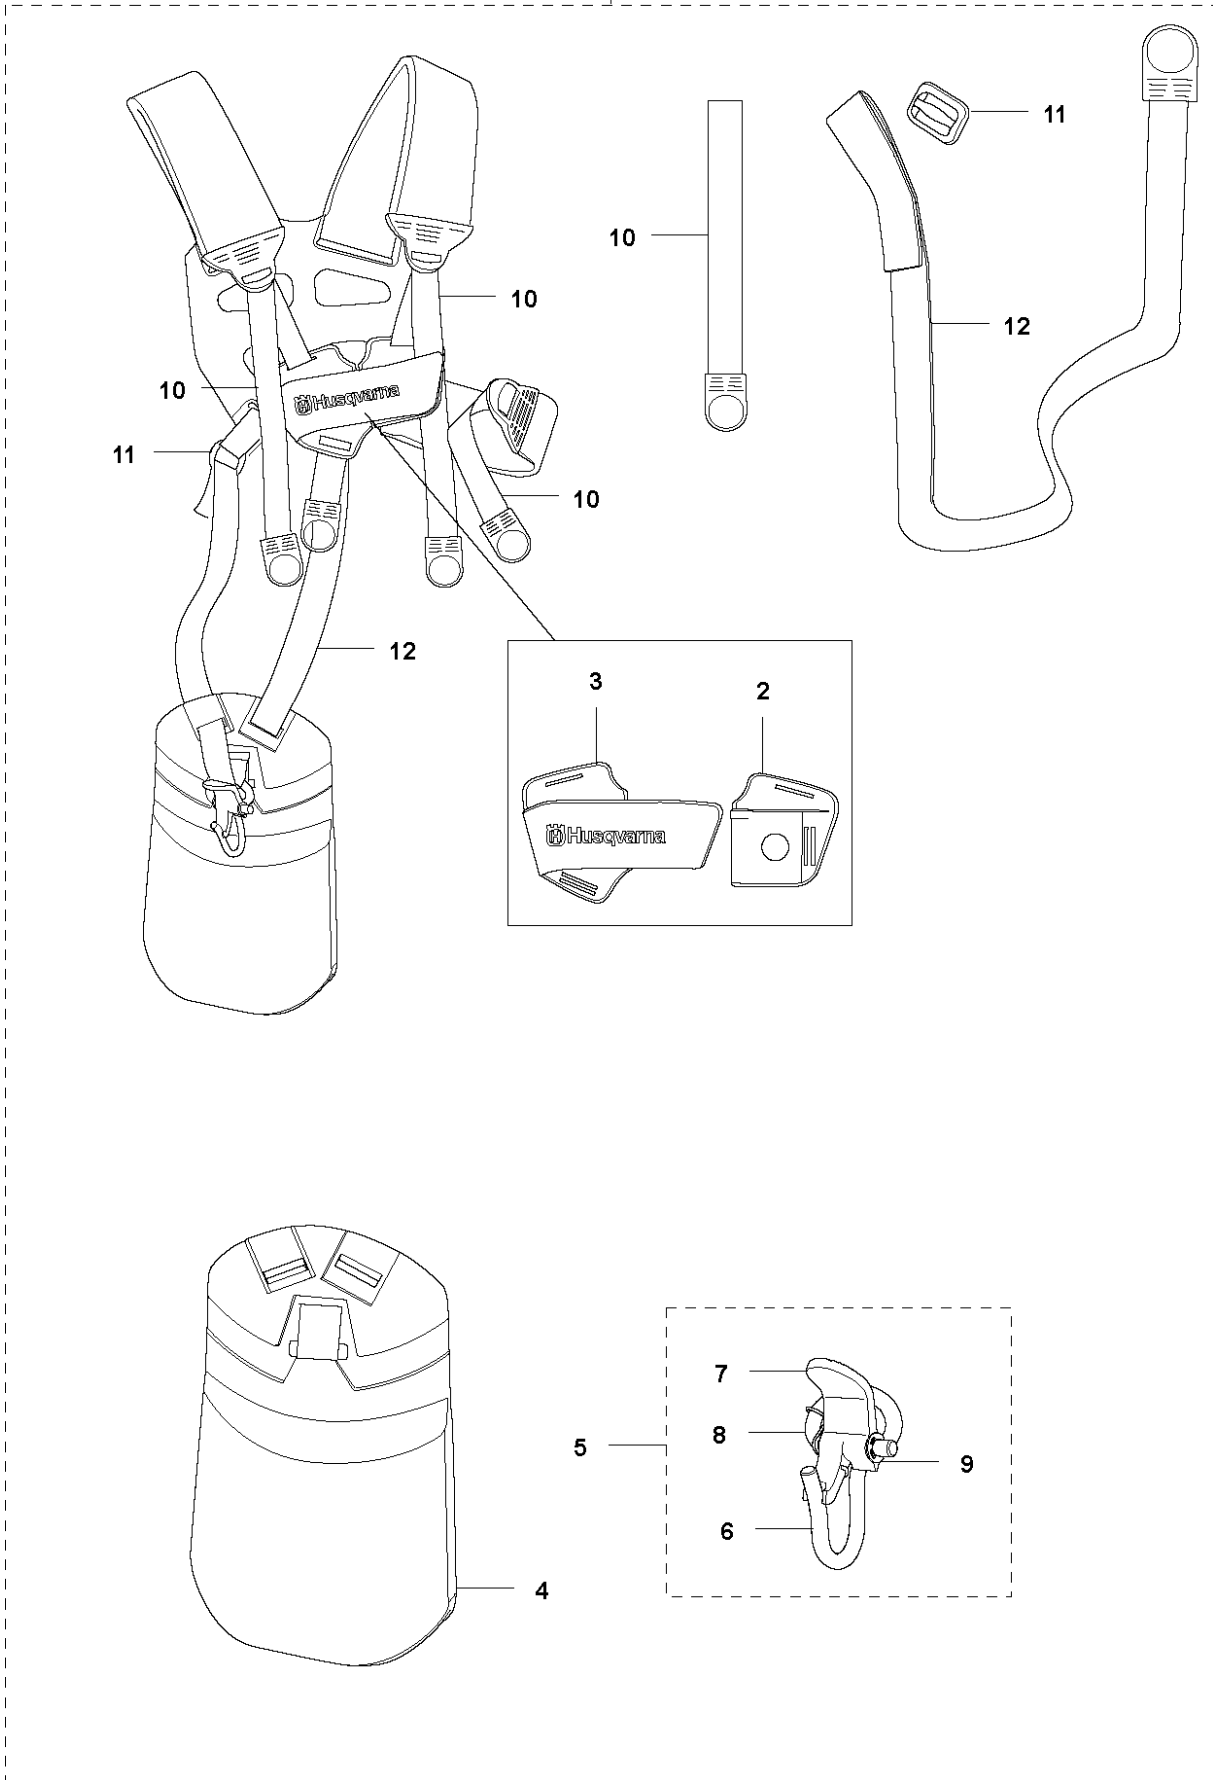

S DUO BALANCE 35
HARNESS

1

HARNESS

535 RX

Ref	Part No	Description	Remark	QTY KIT	
1	537 27 57-02	HARNESS		1	
1	537 27 57-04	HARNESS	US	1	
2	537 28 83-01	BUCKLE		1	1
3	537 28 84-01	BUCKLE		1	1
4	537 27 59-01	HIP PAD		1	1
5	502 02 28-01	HOOK		1	1
6	502 02 29-02	HOOK		1	1,5
7	502 02 30-02	LOCK		1	1,5
8	586 34 10-01	SPRING		1	1,5
9	735 31 09-20	E-CLIP		1	1,5
10	503 99 61-01	BAND		3	1
11	537 11 35-01	RETAINER		1	1
12	503 99 61-03	BAND		1	1