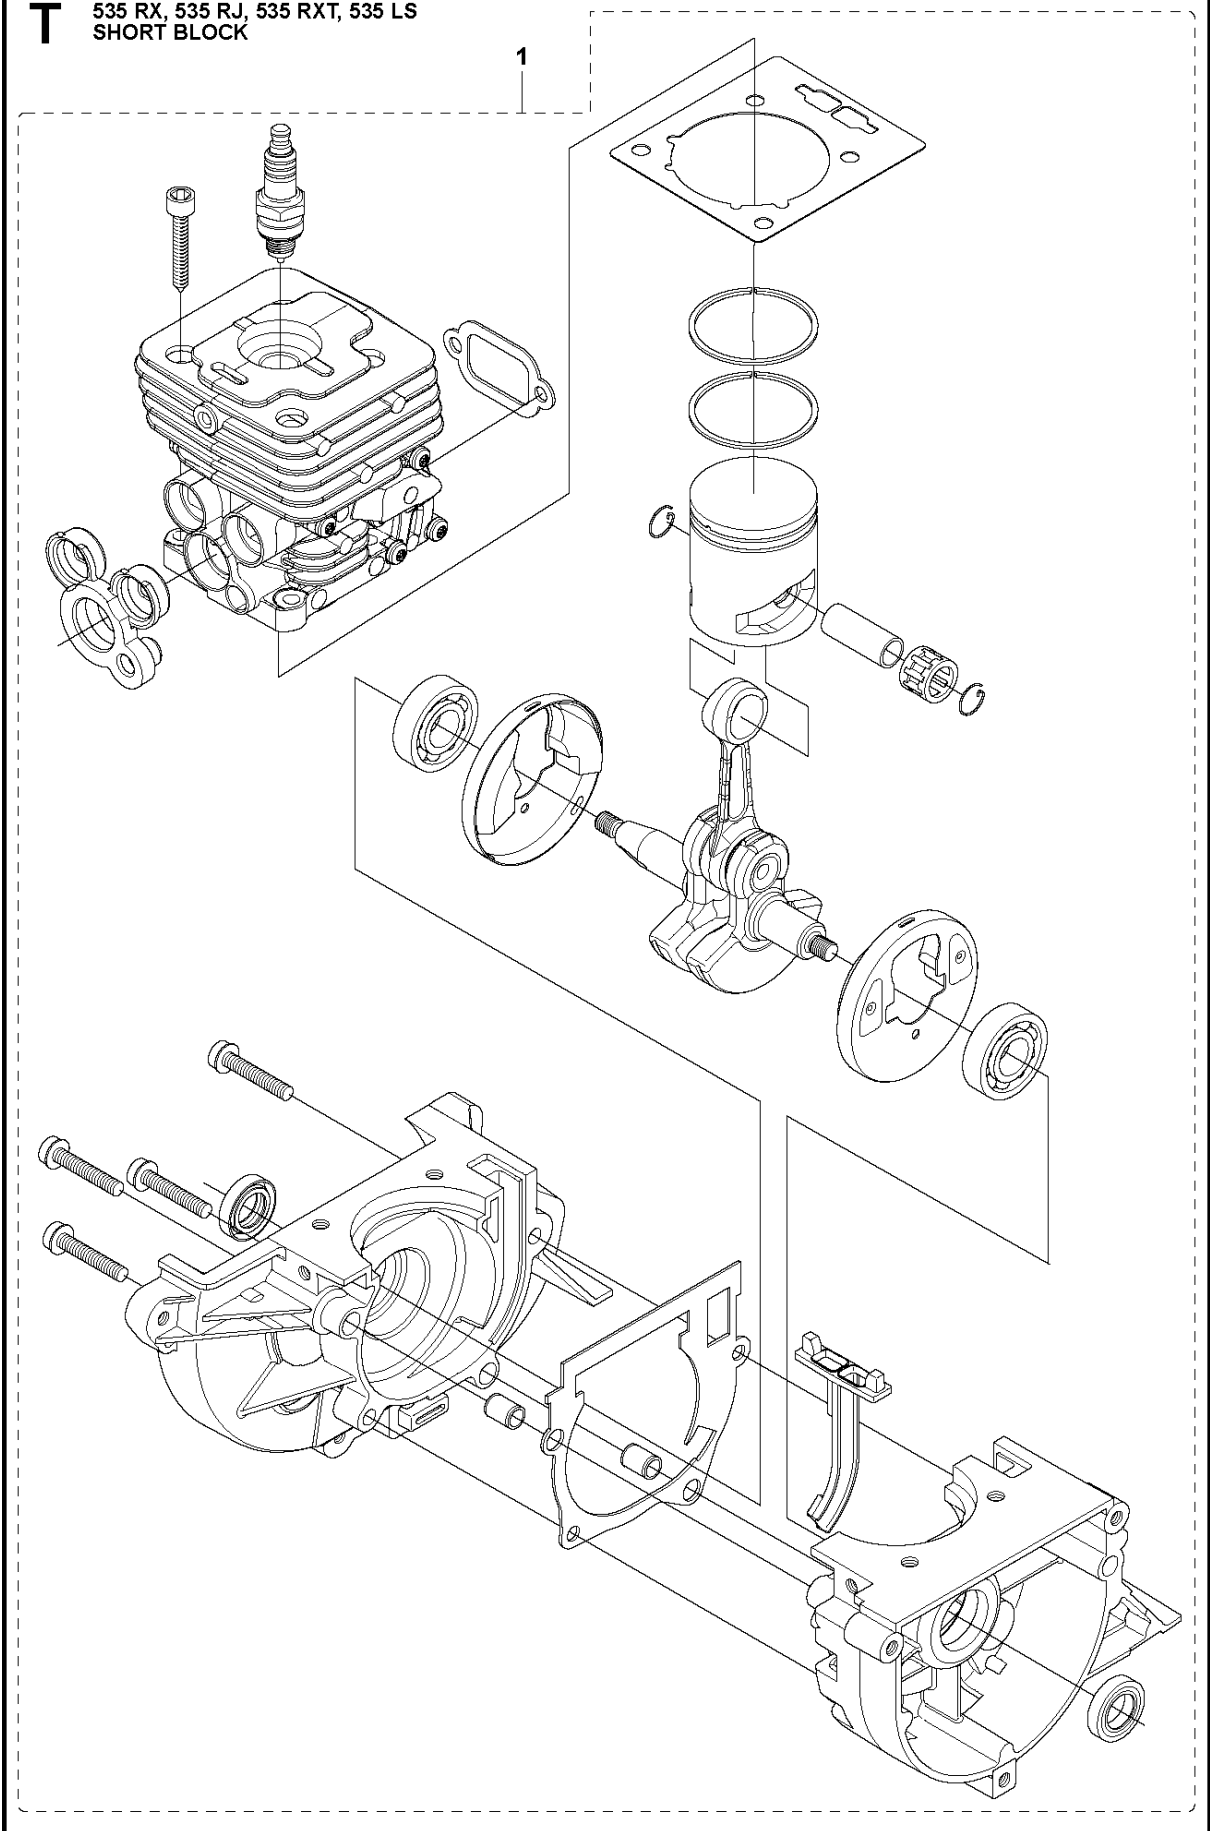

S DUO BALANCE 35
HARNESS

1

HARNESS

535 RX

Ref	Part No	Description	Remark	QTY KIT	
1	537 27 57-02	HARNESS		1	
1	537 27 57-04	HARNESS	US	1	
2	537 28 83-01	BUCKLE		1	1
3	537 28 84-01	BUCKLE		1	1
4	537 27 59-01	HIP PAD		1	1
5	502 02 28-01	HOOK		1	1
6	502 02 29-02	HOOK		1	1,5
7	502 02 30-02	LOCK		1	1,5
8	586 34 10-01	SPRING		1	1,5
9	735 31 09-20	E-CLIP		1	1,5
10	503 99 61-01	BAND		3	1
11	537 11 35-01	RETAINER		1	1
12	503 99 61-03	BAND		1	1

T 535 RX, 535 RJ, 535 RXT, 535 LS
SHORT BLOCK

Ref	Part No	Description	Remark	QTY KIT
1	576 79 68-01	SHORT BLOCK	Assembled	1

CARBURETOR

535 RX

Ref	Part No	Description	Remark	QTY	KIT
1	581 16 75-01	CARBURETTOR		1	
2	503 47 92-01	SCREW		1	1
3	537 41 72-01	VALVE		1	1
4	544 37 24-01	SPRING		1	1
5	503 48 05-01	SCREW		2	1
6	503 97 43-01	COVER		1	1
7	537 04 89-01	DIAPHRAGM		1	1, 43
8	537 02 04-01	GASKET		1	1, 43
9	503 53 56-01	PLUG WELCH		1	1
10	581 89 95-01	MAIN NOZZLE		1	1
11	503 48 01-01	SCREW		1	1
12	503 48 00-01	PIN RETAINING SCREW		1	1
13	503 66 59-01	LEVER		1	1
14	503 47 97-01	VALVE		1	1
15	503 47 81-01	SPRING		1	1
16	544 37 22-01	SHAFT ASSY		1	1
17	537 37 03-01	VALVE		1	1
18	503 48 18-01	SCREW		1	1
19	544 37 26-01	SPRING		1	1
20	544 37 25-01	LEVER		1	1
21	544 42 70-01	COLLAR		1	1
23	537 01 26-01	SPRING		1	1
24	537 01 25-01	BALL		1	1
25	503 48 13-01	STRAINER		1	1
26	544 37 23-01	LEVER		1	1
27	503 47 90-01	SCREW		1	1
28	537 41 69-01	SCREW		1	1
29	537 41 70-01	LIMITER CAP		2	1
30	581 89 93-01	SCREW		1	1
31	537 38 52-01	CLIP		1	1
32	537 38 50-01	CLIP		1	1
33	537 41 73-01	LEVER		1	1
34	576 74 66-01	SPRING		1	1
35	537 41 74-01	LEVER		1	1
36	502 07 84-01	SCREW		1	1
37	537 02 00-01	DIAPHRAGM PUMP		1	1, 43
38	537 02 01-01	GASKET		1	1, 43
39	537 41 68-01	COVER		1	1
40	537 02 07-01	SCREW		1	1
41	503 48 11-01	PIECE		1	1
42	503 47 96-01	SCREW		1	1
43	531 00 45-52	GASKET KIT		1	
44	544 37 21-01	SHAFT ASSY		1	1