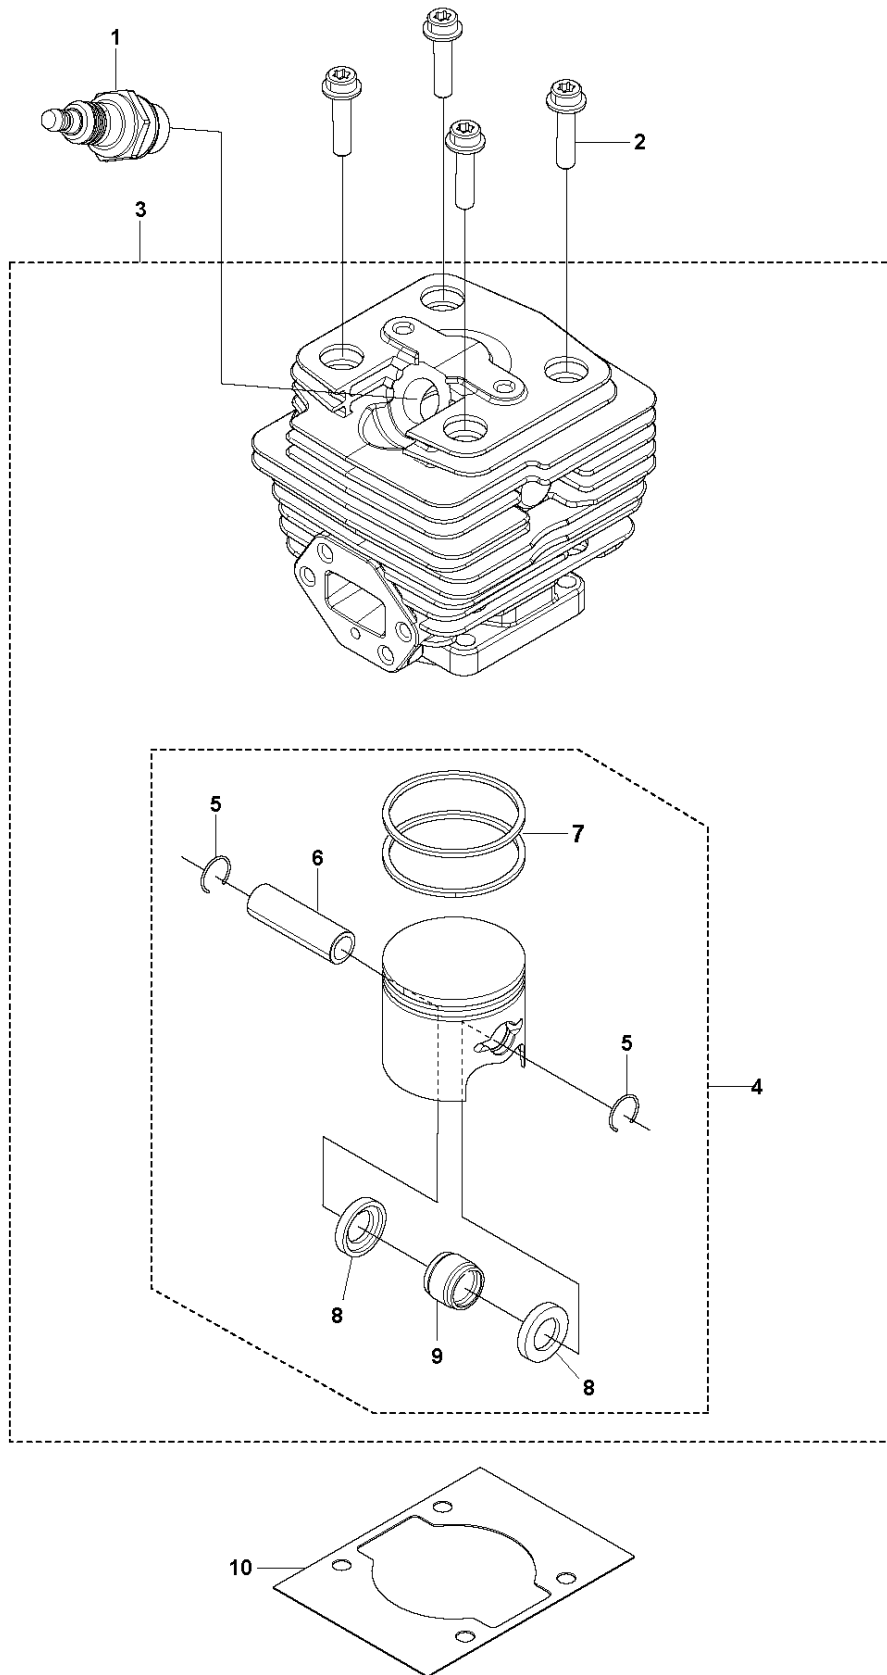

K 541 RB
FUEL TANK

FUEL TANK

541 RB, 2019-04

Ref	Part No	Description	Remark	QTY	KIT
1	596 49 30-01	TANK CAP ASSY		1	9
2	513 31 59-01	BAND		2	
3	521 74 39-01	JOINT		1	9
4	513 24 82-01	STRAINER		1	3,9
5	513 24 83-01	GROMMET		1	3,9
6	514 08 85-01	CLIP		2	3,9
7	512 27 53-01	PIPE		1	3,9
8	514 38 74-01	SPRING		1	9
9	596 49 29-02	FUEL TANK ASSY		1	

CARBURETOR & AIR FILTER

541 RB, 2019-04

Ref	Part No	Description	Remark	QTY	KIT
1	596 49 21-01	FILTER COVER ASSY		1	
2	576 99 24-05	KNOB		1	1
3	596 25 75-01	AIR FILTER		1	
4	596 49 24-01	PLATE		1	
5	581 37 88-02	BOLT		2	
6	596 49 22-01	FILTER HOLDER		1	
7	586 49 66-01	BOLT		2	
8	512 27 79-01	CARBURETOR-A		1	
9	515 36 97-01	GASKET		1	
10	515 36 98-01	INSULATOR		1	
11	505 30 49-01	GASKET.INSU		1	
12	596 25 77-01	CABLE ASSY		1	

M 541 RB
CYLINDER & PISTON

CYLINDER PISTON

541 RB, 2019-04

Ref	Part No	Description	Remark	QTY	KIT
1	503 23 51-09	SPARK PLUG		1	
2	506 74 52-01	BOLT		4	
3	597 63 18-01	CYLINDER KIT		1	
4	597 77 44-01	PISTON ASSY		1	3
5	516 28 30-01	RING		2	3,4
6	522 63 93-01	PIN		1	3,4
7	510 91 79-01	PISTON RING		2	3,4
8	513 75 24-01	WASHER		2	3,4
9	505 29 73-01	BEARING		1	3,4
10	510 06 43-01	GASKET		1	