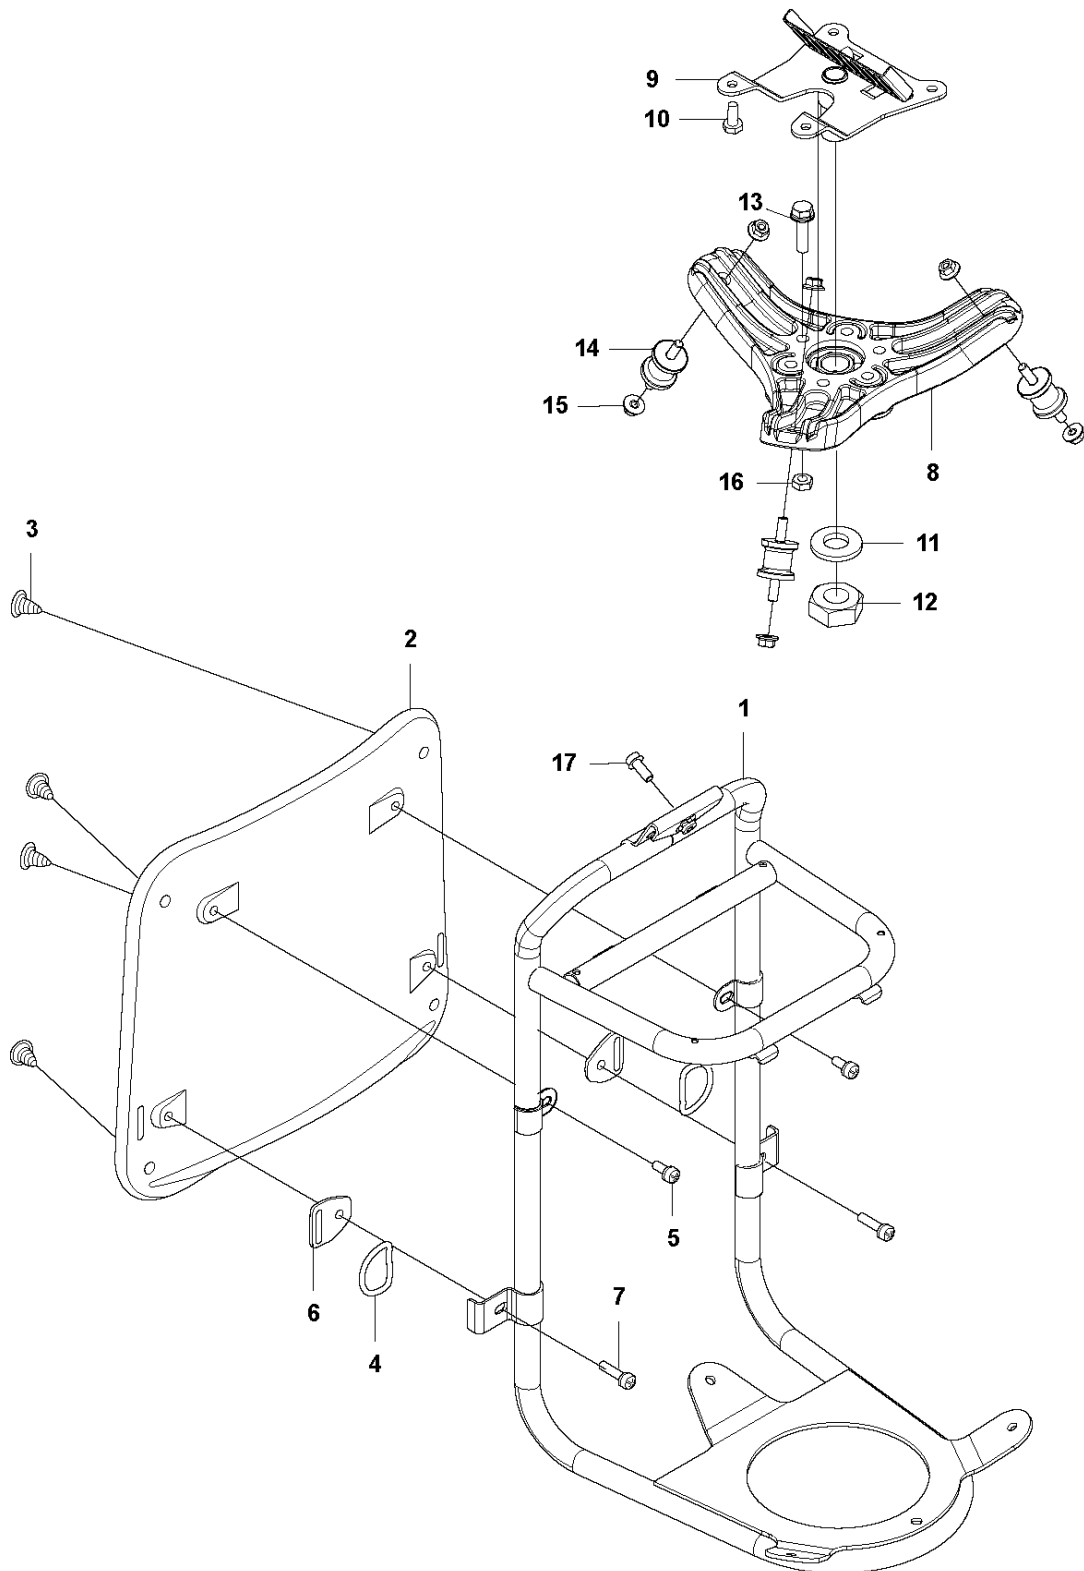

S 541 RB
FRAME

Ref	Part No	Description	Remark	QTY KIT
1	577 32 92-01	FRAME		1
2	525 91 81-01	PAD		1
3	515 50 26-01	CLIP		4
4	512 26 88-01	RING		2
5	510 47 84-01	SCREW		2
6	511 26 10-01	PLATE		2
7	510 47 86-01	SCREW		2
8	577 32 94-01	PLATE		1
9	577 32 93-01	BRACKET		1
10	515 39 13-01	BOLT		4
11	510 48 83-01	WASHER		1
12	516 07 52-01	NUT		1
13	510 45 12-01	BOLT		1
14	515 53 91-01	JOINT		3
15	513 35 53-01	NUT		6
16	510 48 61-01	NUT		1
17	581 49 98-01	BOLT		1