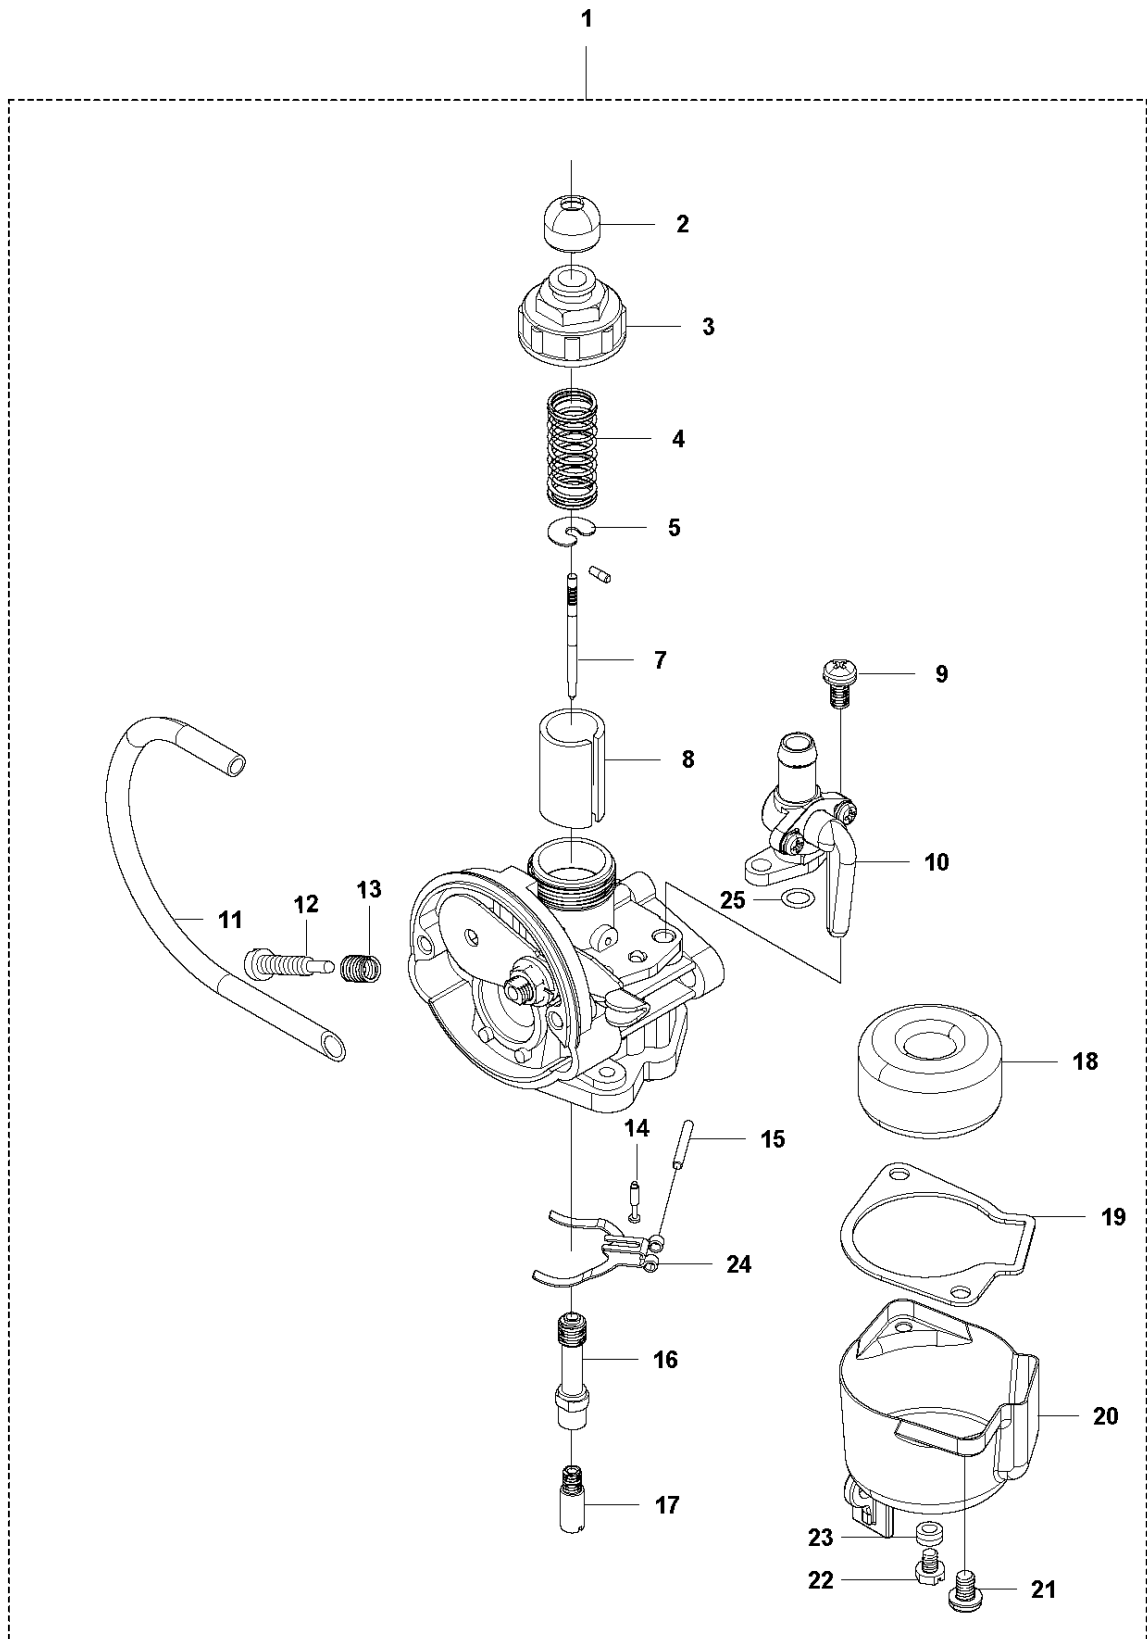

Q 541 RB
CARBURETOR

CARBURETOR

541 RB, 2019-04

Ref	Part No	Description	Remark	QTY	KIT
1	512 27 79-01	CARBURETOR-A		1	
2	513 19 21-01	HUB CAP		1	1
3	513 36 98-01	HUB CAP		1	1
4	513 23 18-01	SPRING.THROTTLE		1	1
5	521 73 08-01	RECEIVE		1	1
7	515 37 05-01	NEEDLE		1	1
8	515 37 04-01	VALVE.THROTTLE		1	1
9	510 46 42-01	SCREW		2	1
10	513 25 17-01	COCK		1	1
11	515 37 07-01	PIPE		1	1
12	513 68 29-01	SCREW.ADJUST		1	1
13	513 37 04-01	SPRING		1	1
14	513 24 63-01	VALVE.NEEDLE		1	1
15	513 24 61-01	PEN		1	1
16	513 35 75-01	JET		1	1
17	513 35 76-01	JET		1	1
18	513 23 22-01	FLOAT		1	1
19	513 24 59-01	PACKING		1	1
20	513 24 58-01	CHAMBER		1	1
21	510 46 41-01	SCREW		2	1
22	513 24 68-01	SCREW		1	1
23	513 24 69-01	PACKING		1	1
24	513 24 60-01	HINGE		1	1
25	513 24 66-01	RING		1	1