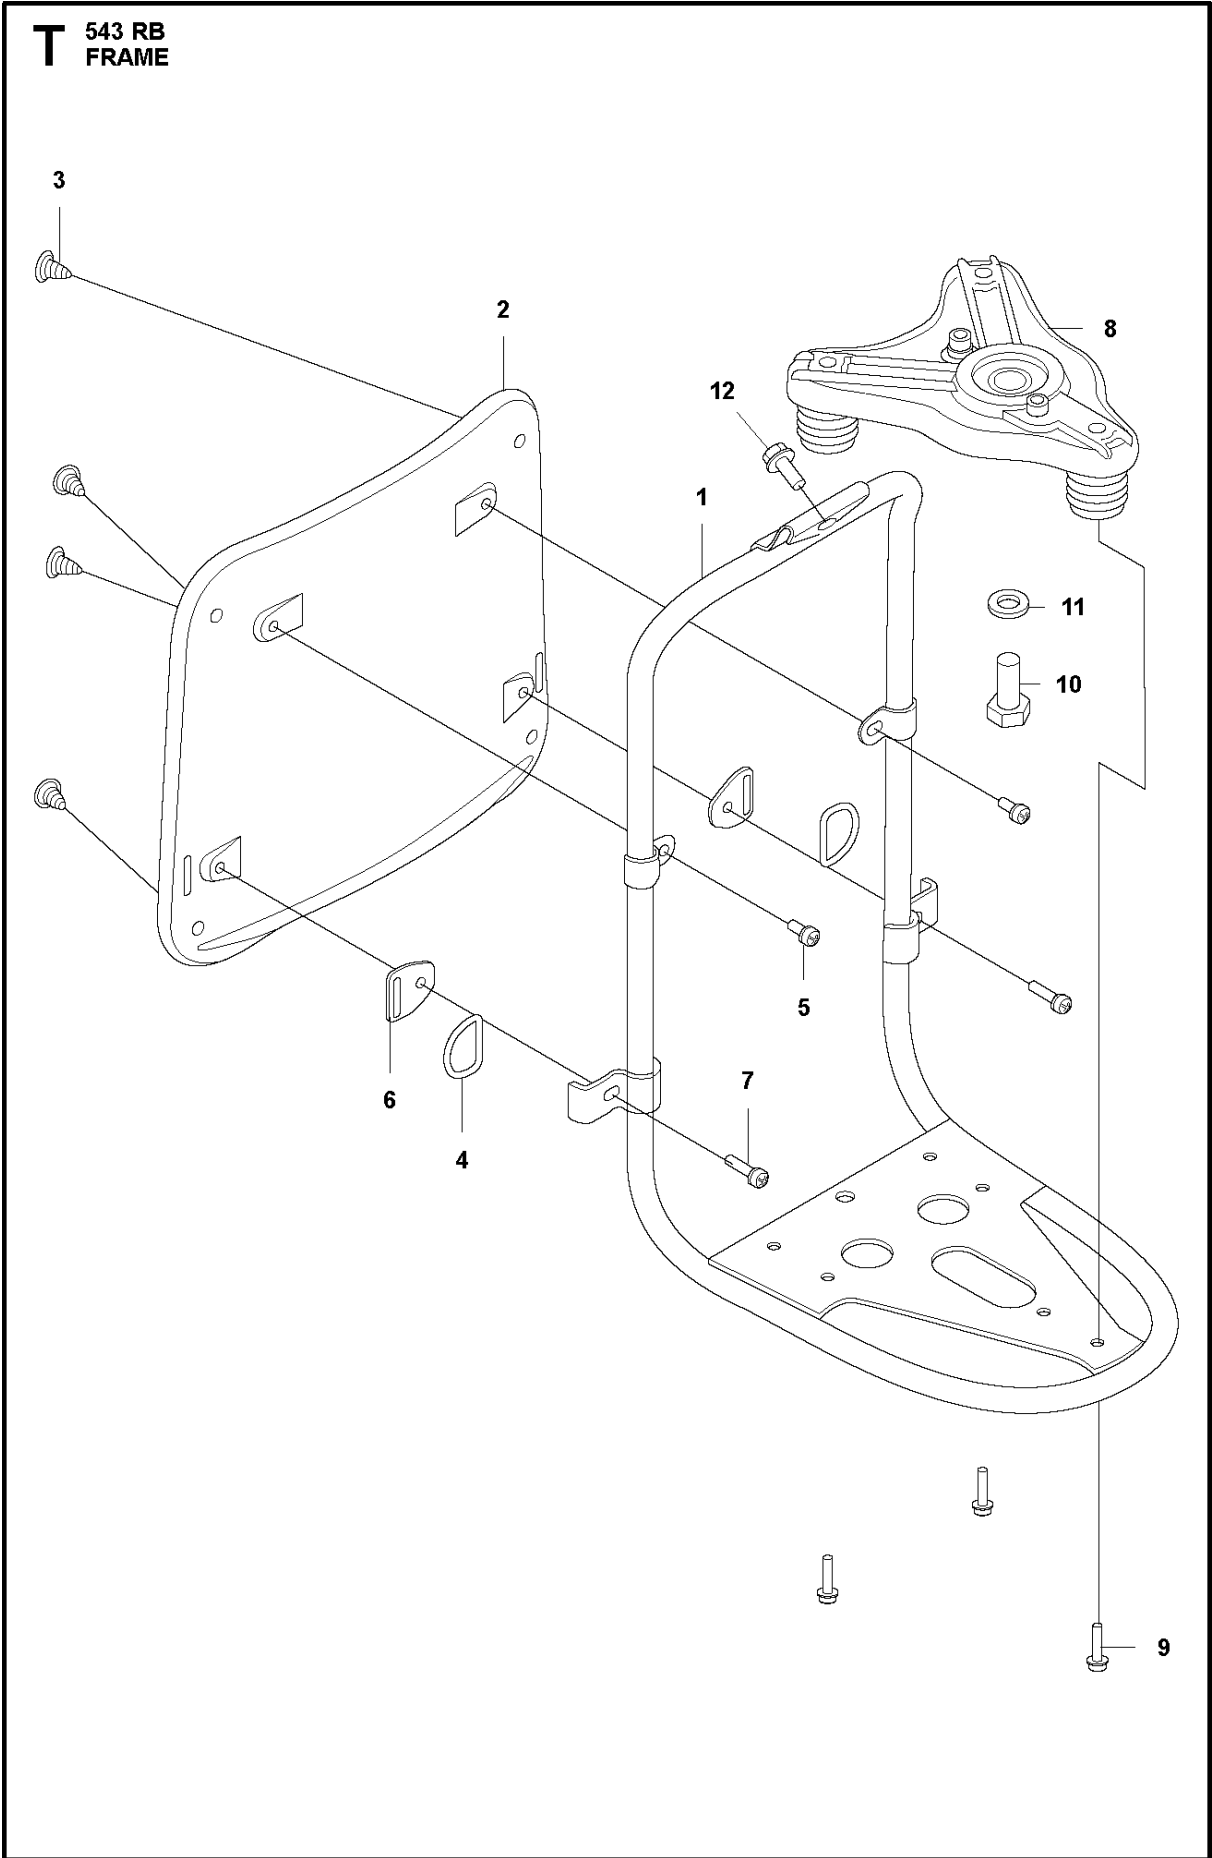

Ref	Part No	Description	Remark	QTY KIT
1	588 23 03-01	FRAME		1
2	525 91 81-01	PAD		1
3	515 50 26-01	CLIP		4
4	512 26 88-01	RING		1
5	510 47 84-01	SCREW		2
6	511 26 10-01	PLATE		1
7	510 47 86-01	SCREW		2
8	522 48 39-02	HOLDER ASSY		1
9	503 21 06-19	SCREW IHSCT		3
10	516 06 72-01	BOLT		1
11	516 07 89-01	WASHER		1
12	505 16 99-01	BOLT		1