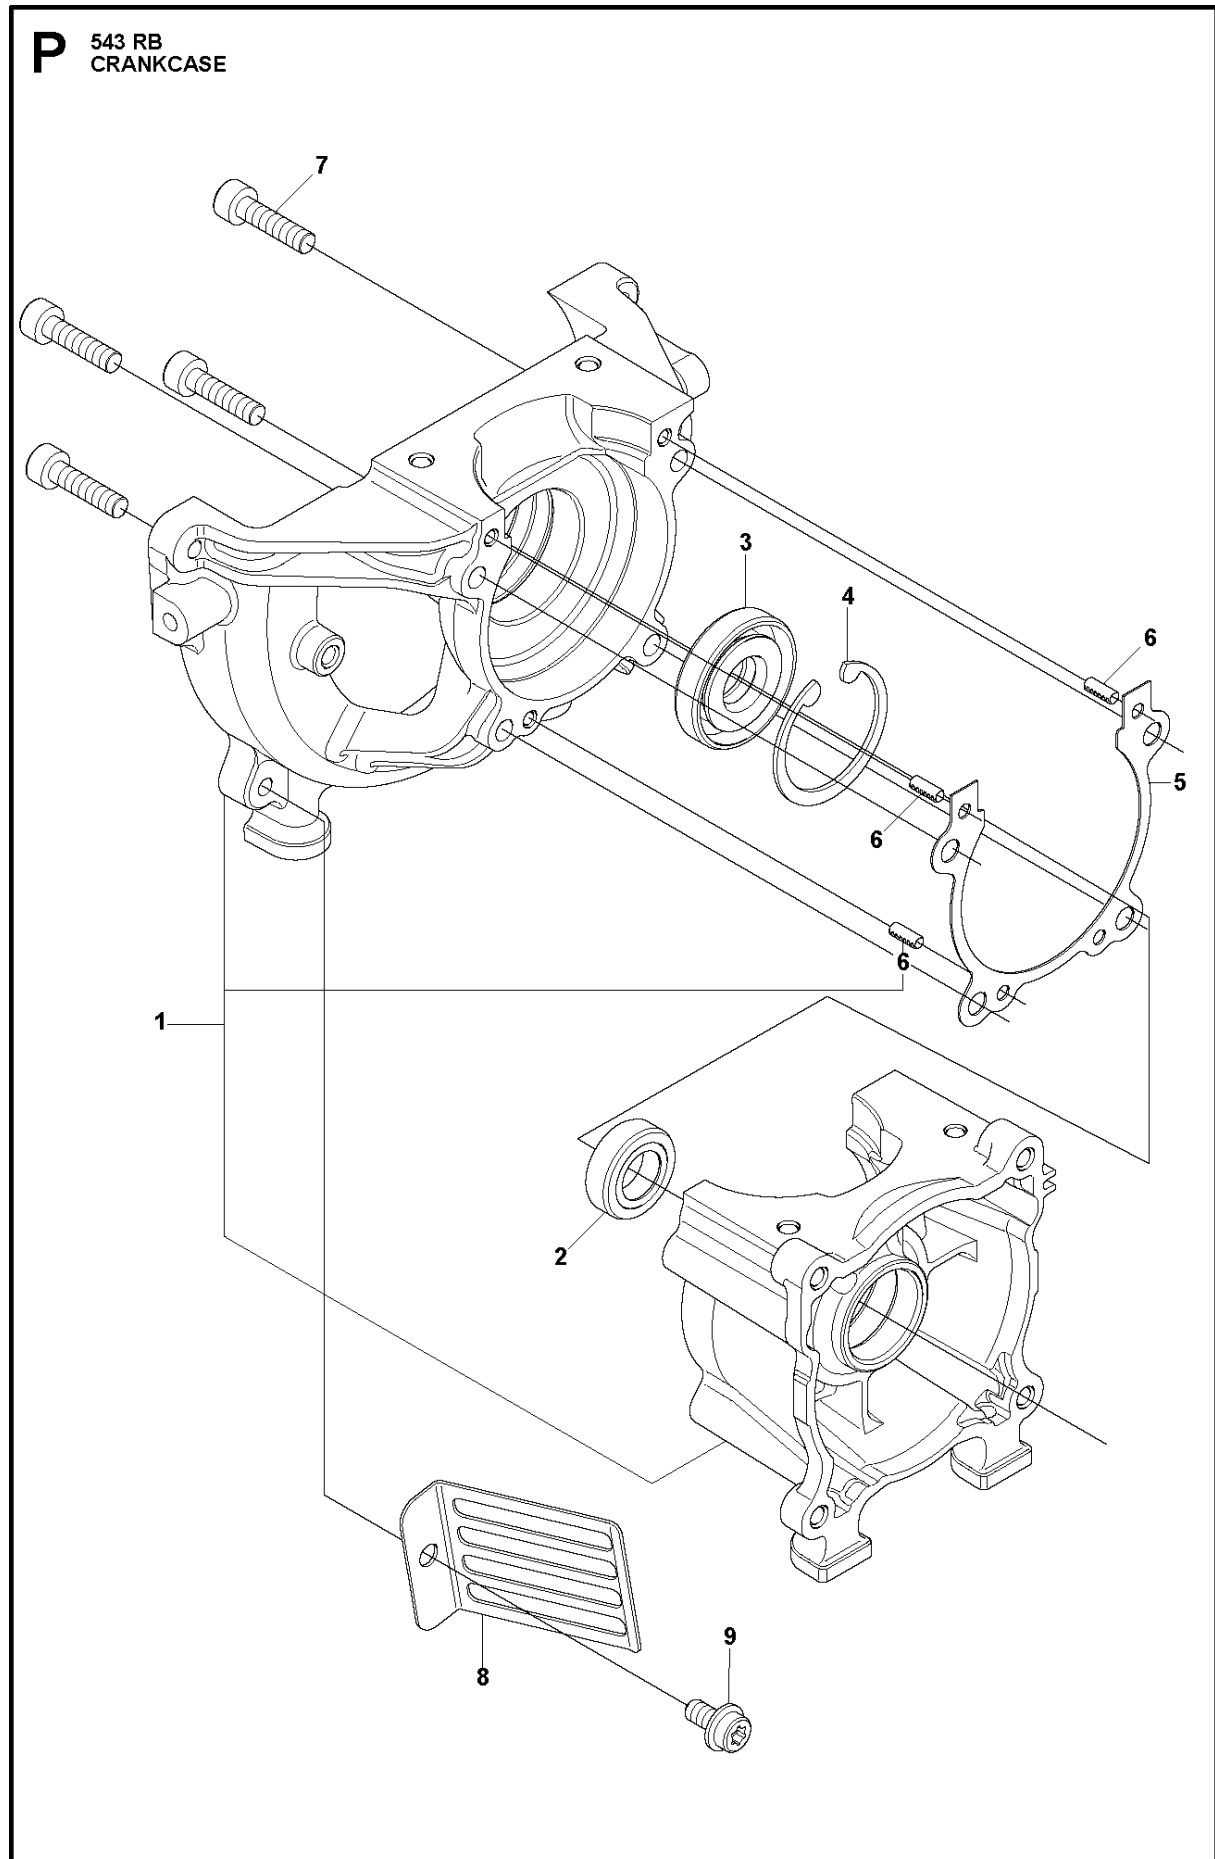

CRANKCASE

543 RB, 2019-05

Ref	Part No	Description	Remark	QTY	KIT
1	521 62 35-04	CASE		1	
2	504 12 15-01	SEALING		1	
3	505 29 67-01	SEAL		1	
4	504 12 10-01	SNAP RING		1	
5	521 62 36-01	GASKET		1	
6	505 29 61-01	PIN		3	1
7	504 11 43-01	SCREW		4	
8	515 41 26-01	GUARD		1	
9	521 51 59-01	BOLT		1