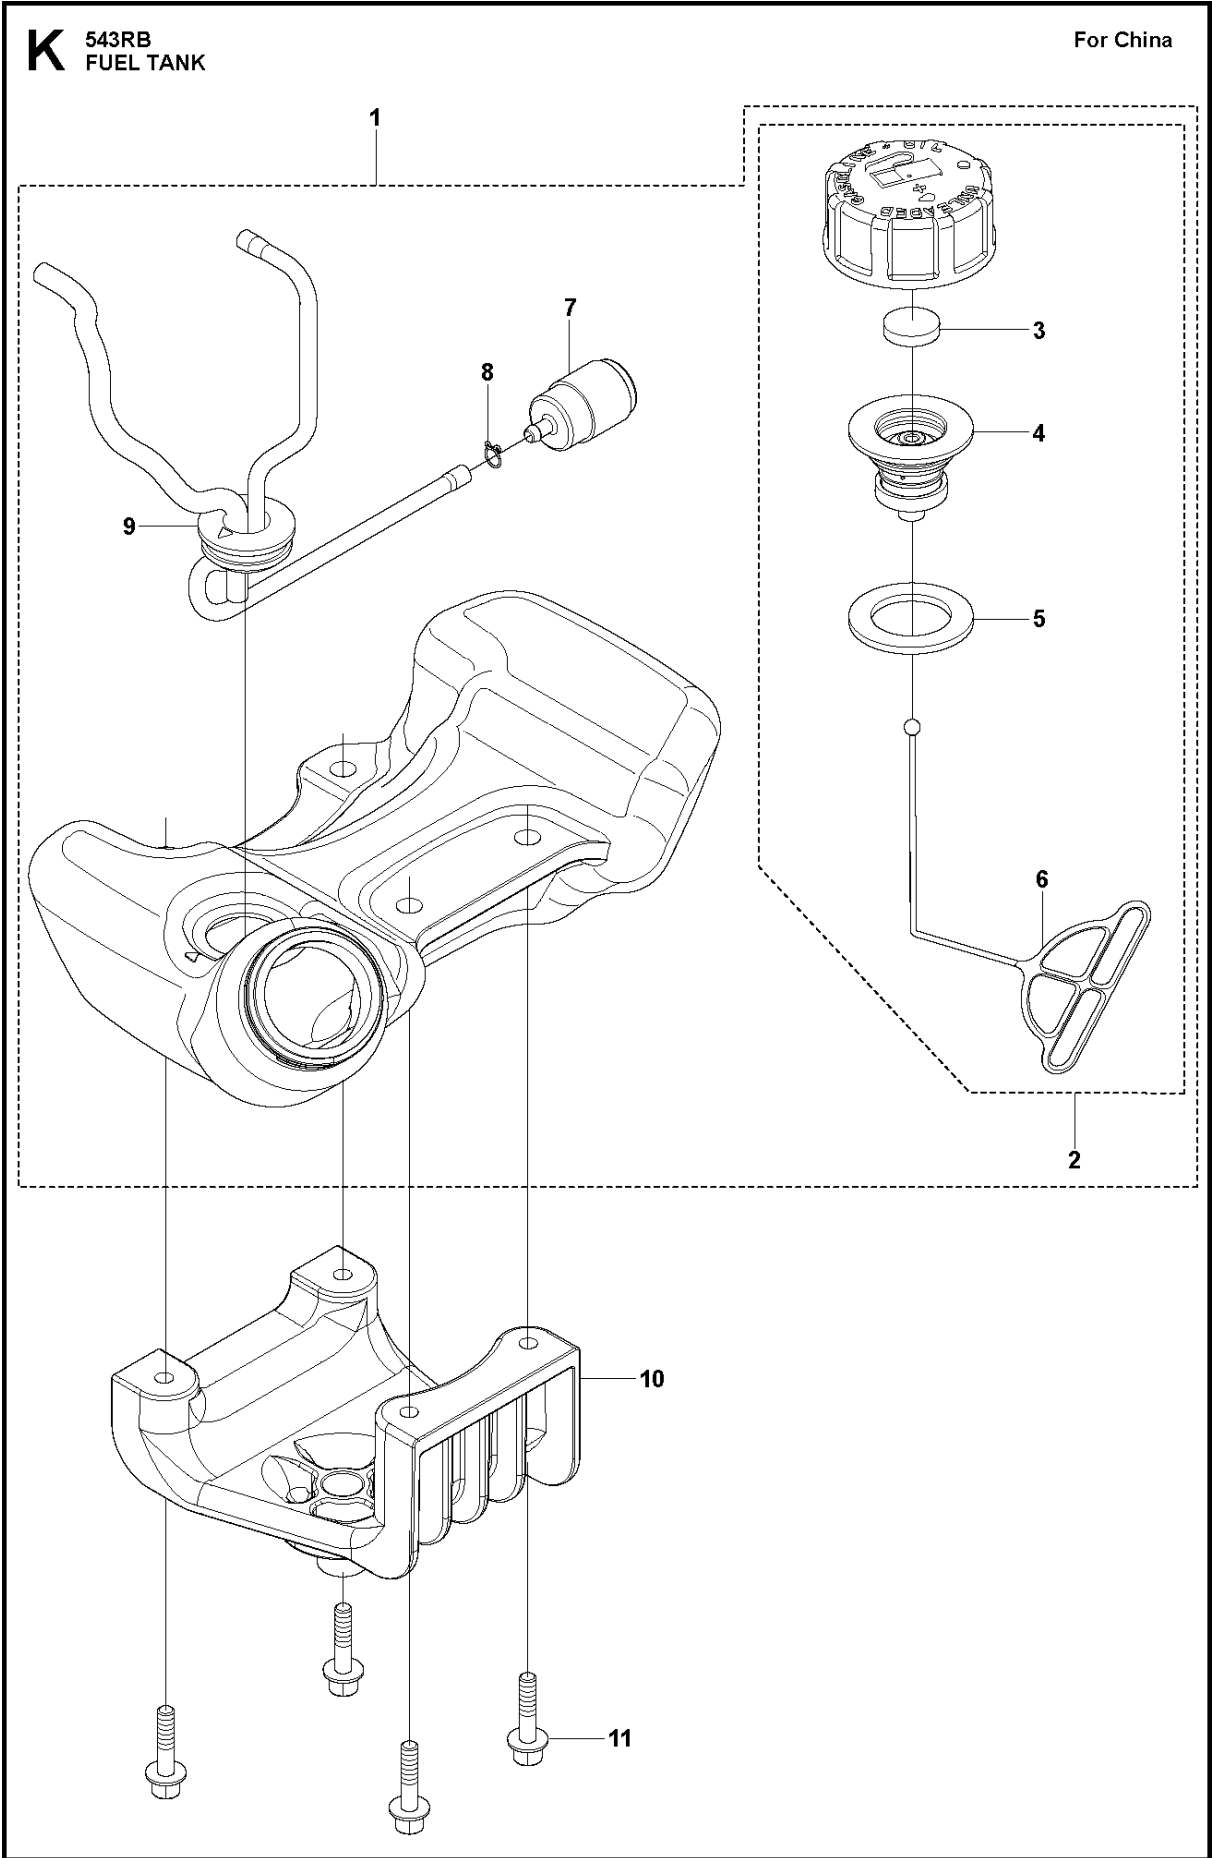

STARTER

543 RB, 2019-05

Ref	Part No	Description	Remark	QTY	KIT
1	521 62 46-01	PULEY-ASSY		1	
2	528 70 62-01	STARTER ASSY		1	
3	515 36 71-01	SCREW		1	2
4	521 61 85-01	PLATE		1	2
5	521 61 84-01	SPRING		1	2
6	521 61 83-01	REEL		1	2
7	521 53 17-01	ROPE		1	2
8	584 85 97-01	SPIRAL SPRING		1	2
9	521 61 79-01	KNOB		1	2
10	506 74 56-01	BOLT		4	
11	579 63 70-02	DECAL		1	
12	521 61 86-01	RATCHET		2	1
13	521 61 87-01	SPRING		2	1
14	513 16 77-01	E-RING		2	1