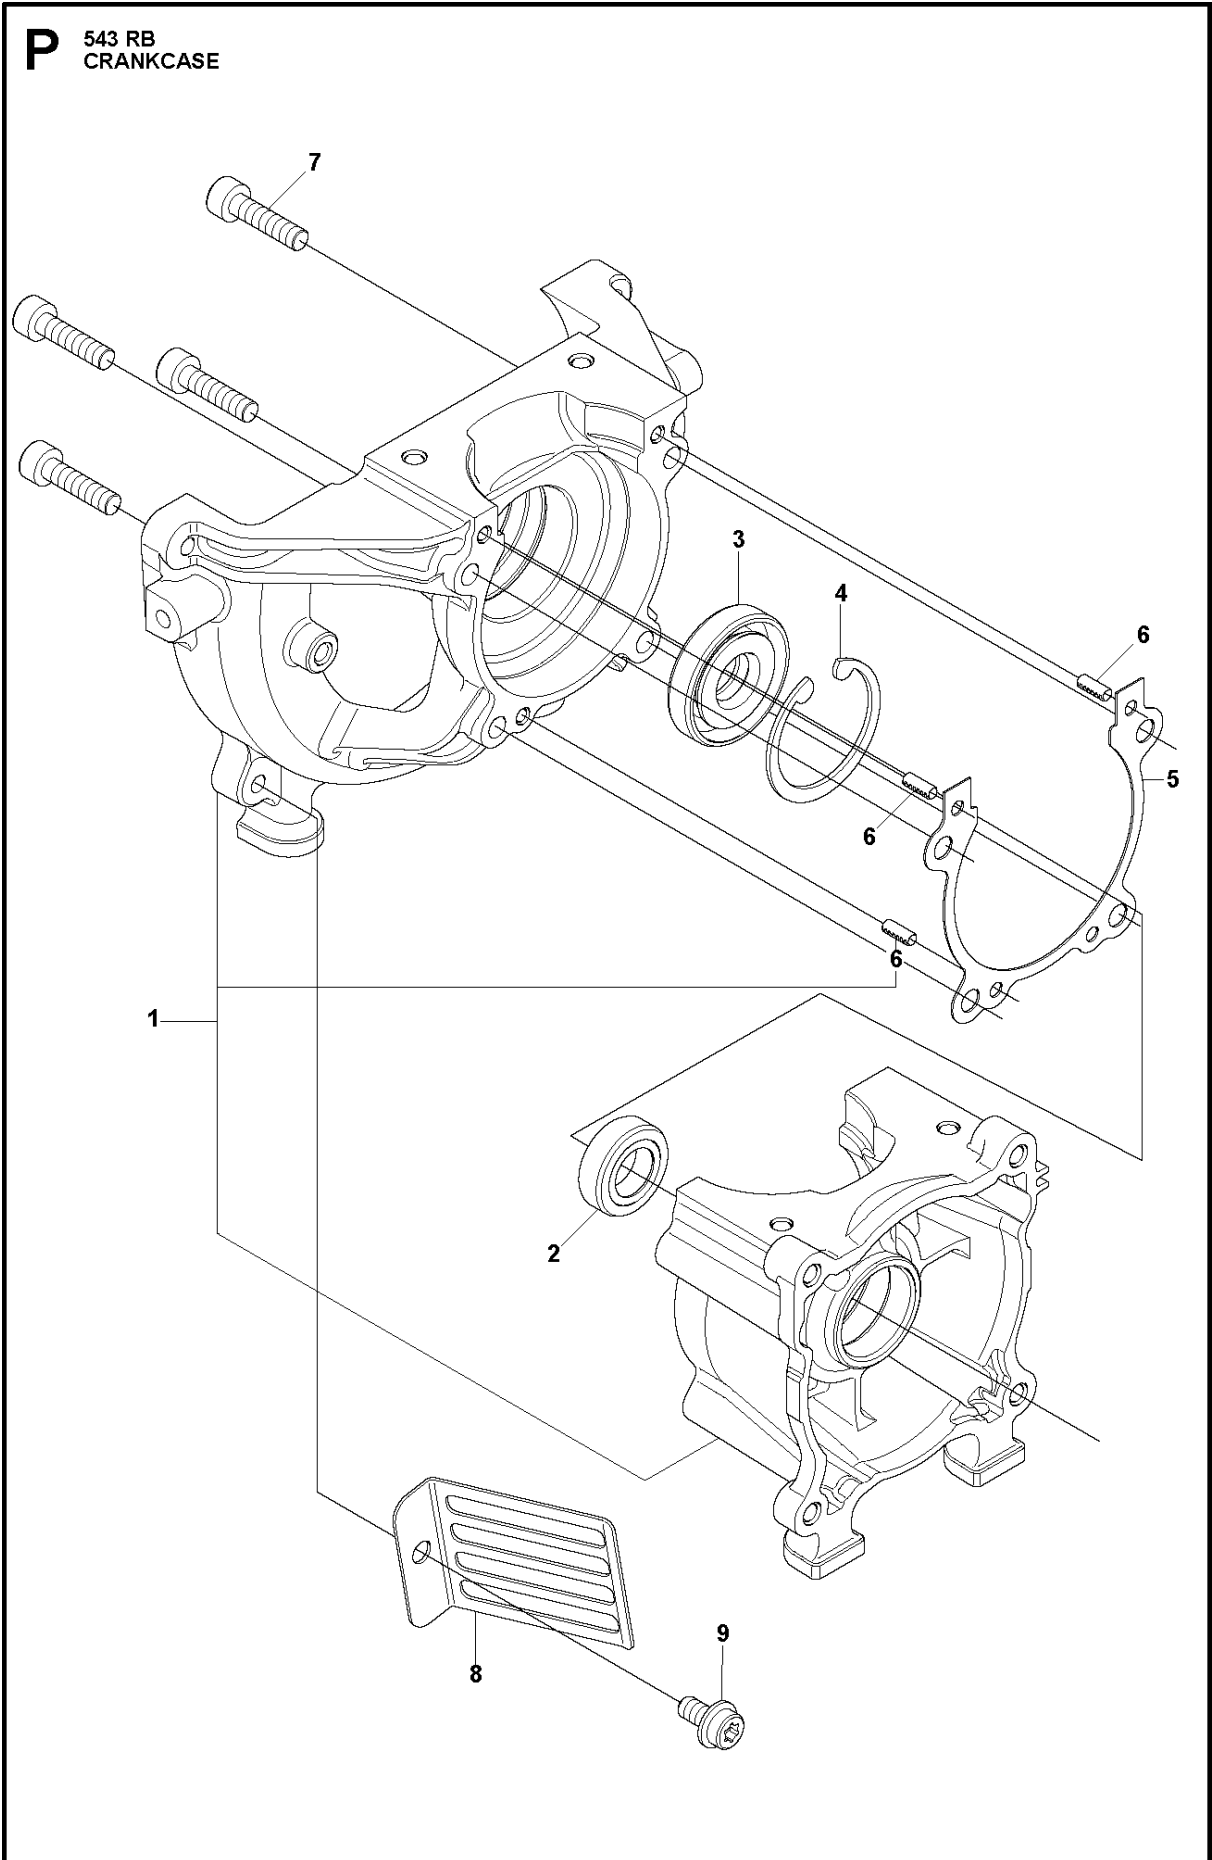

CRANKCASE

543 RB

Ref	Part No	Description	Remark	QTY	KIT
1	521 62 35-04	CASE		1	
2	504 12 15-01	SEALING		1	
3	505 29 67-01	SEAL		1	
4	504 12 10-01	SNAP RING		1	
5	521 62 36-01	GASKET		1	
6	505 29 61-01	PIN		3	1
7	504 11 43-01	SCREW		4	
8	515 41 26-01	GUARD		1	
9	521 51 59-01	BOLT		1