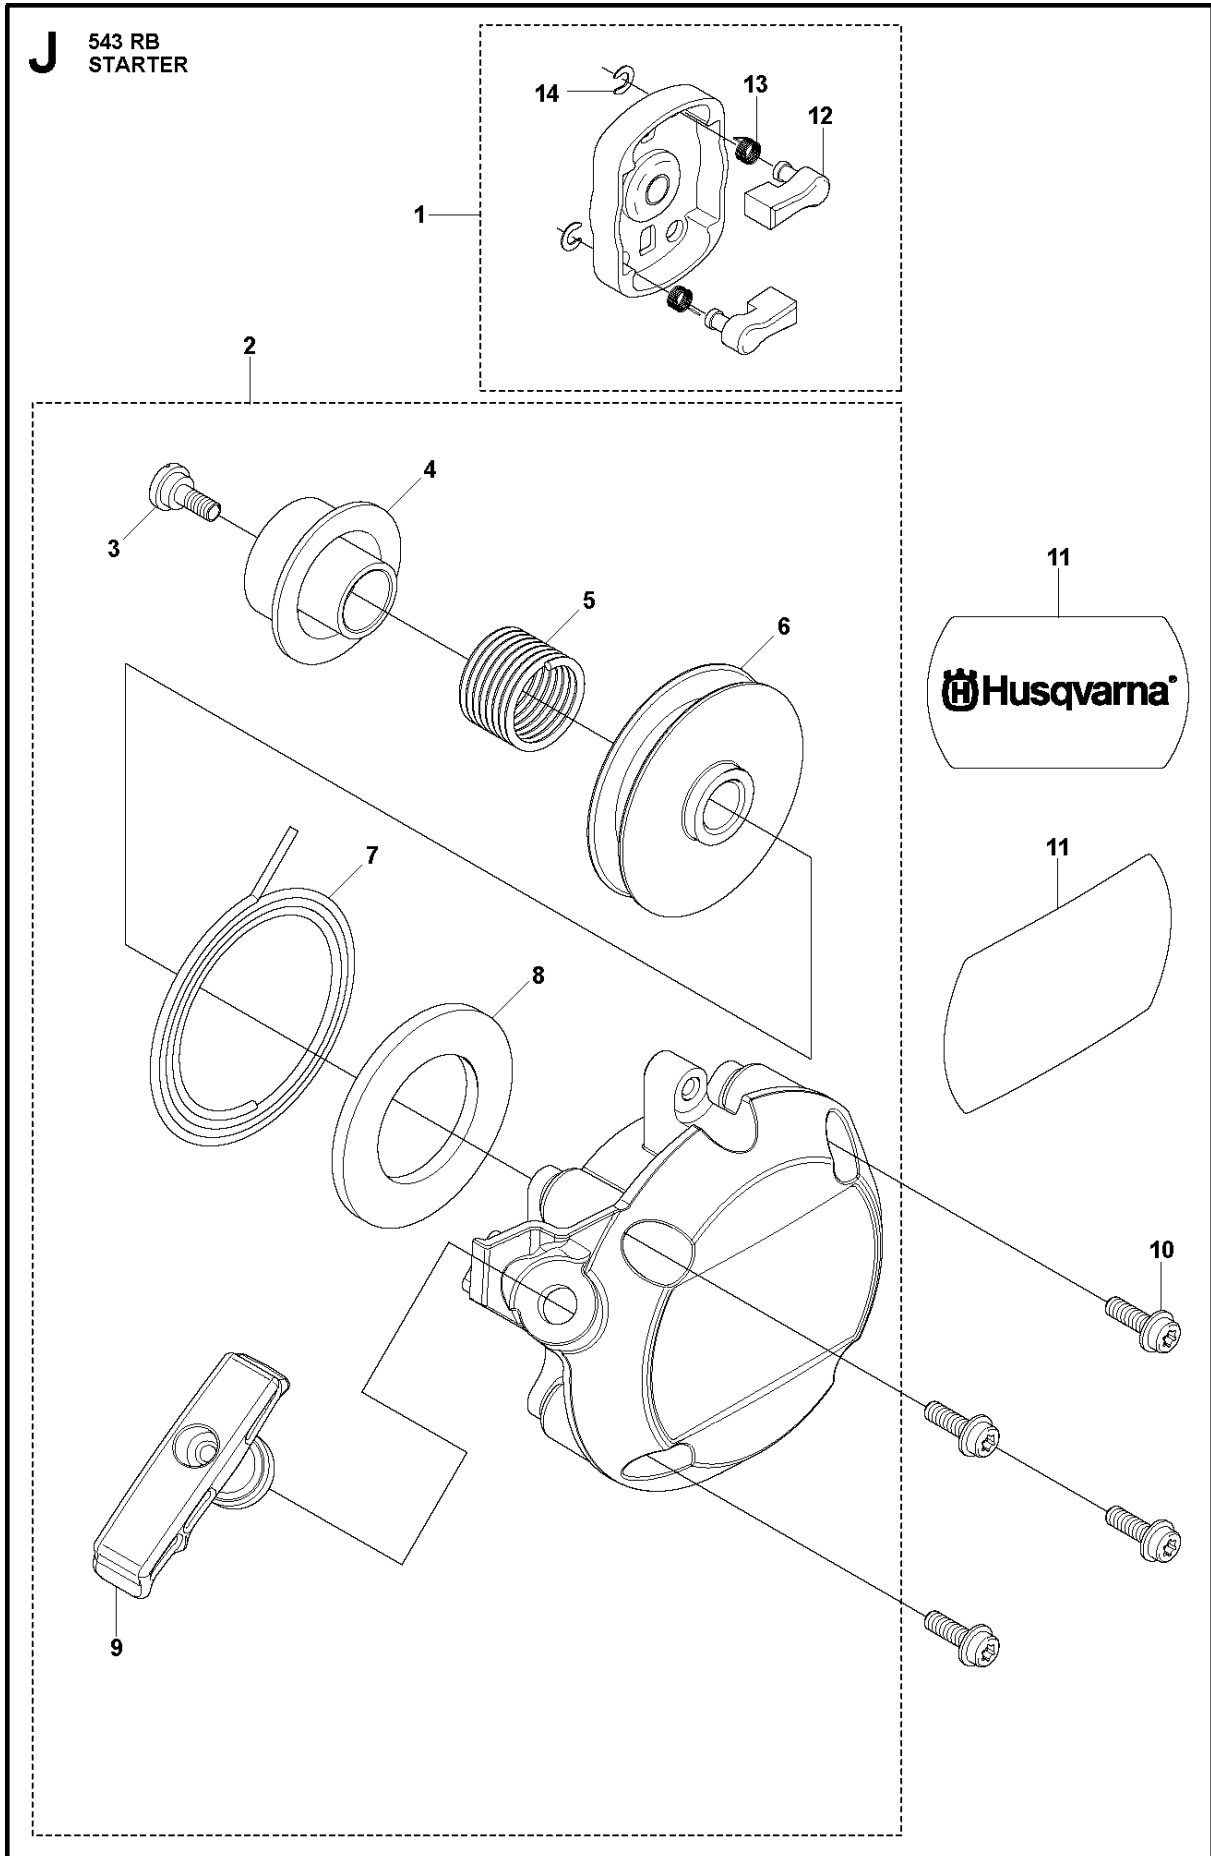

J 543 RB
STARTER

STARTER

543 RB

Ref	Part No	Description	Remark	QTY	KIT
1	521 62 46-01	PULEY-ASSY		1	
2	528 70 62-01	STARTER ASSY		1	
3	515 36 71-01	SCREW		1	2
4	521 61 85-01	PLATE		1	2
5	521 61 84-01	SPRING		1	2
6	521 61 83-01	REEL		1	2
7	521 53 17-01	ROPE		1	2
8	584 85 97-01	SPIRAL SPRING		1	2
9	521 61 79-01	KNOB		1	2
10	506 74 56-01	BOLT		4	
11	579 63 70-02	DECAL		1	
12	521 61 86-01	RATCHET		2	1
13	521 61 87-01	SPRING		2	1
14	513 16 77-01	E-RING		2	1