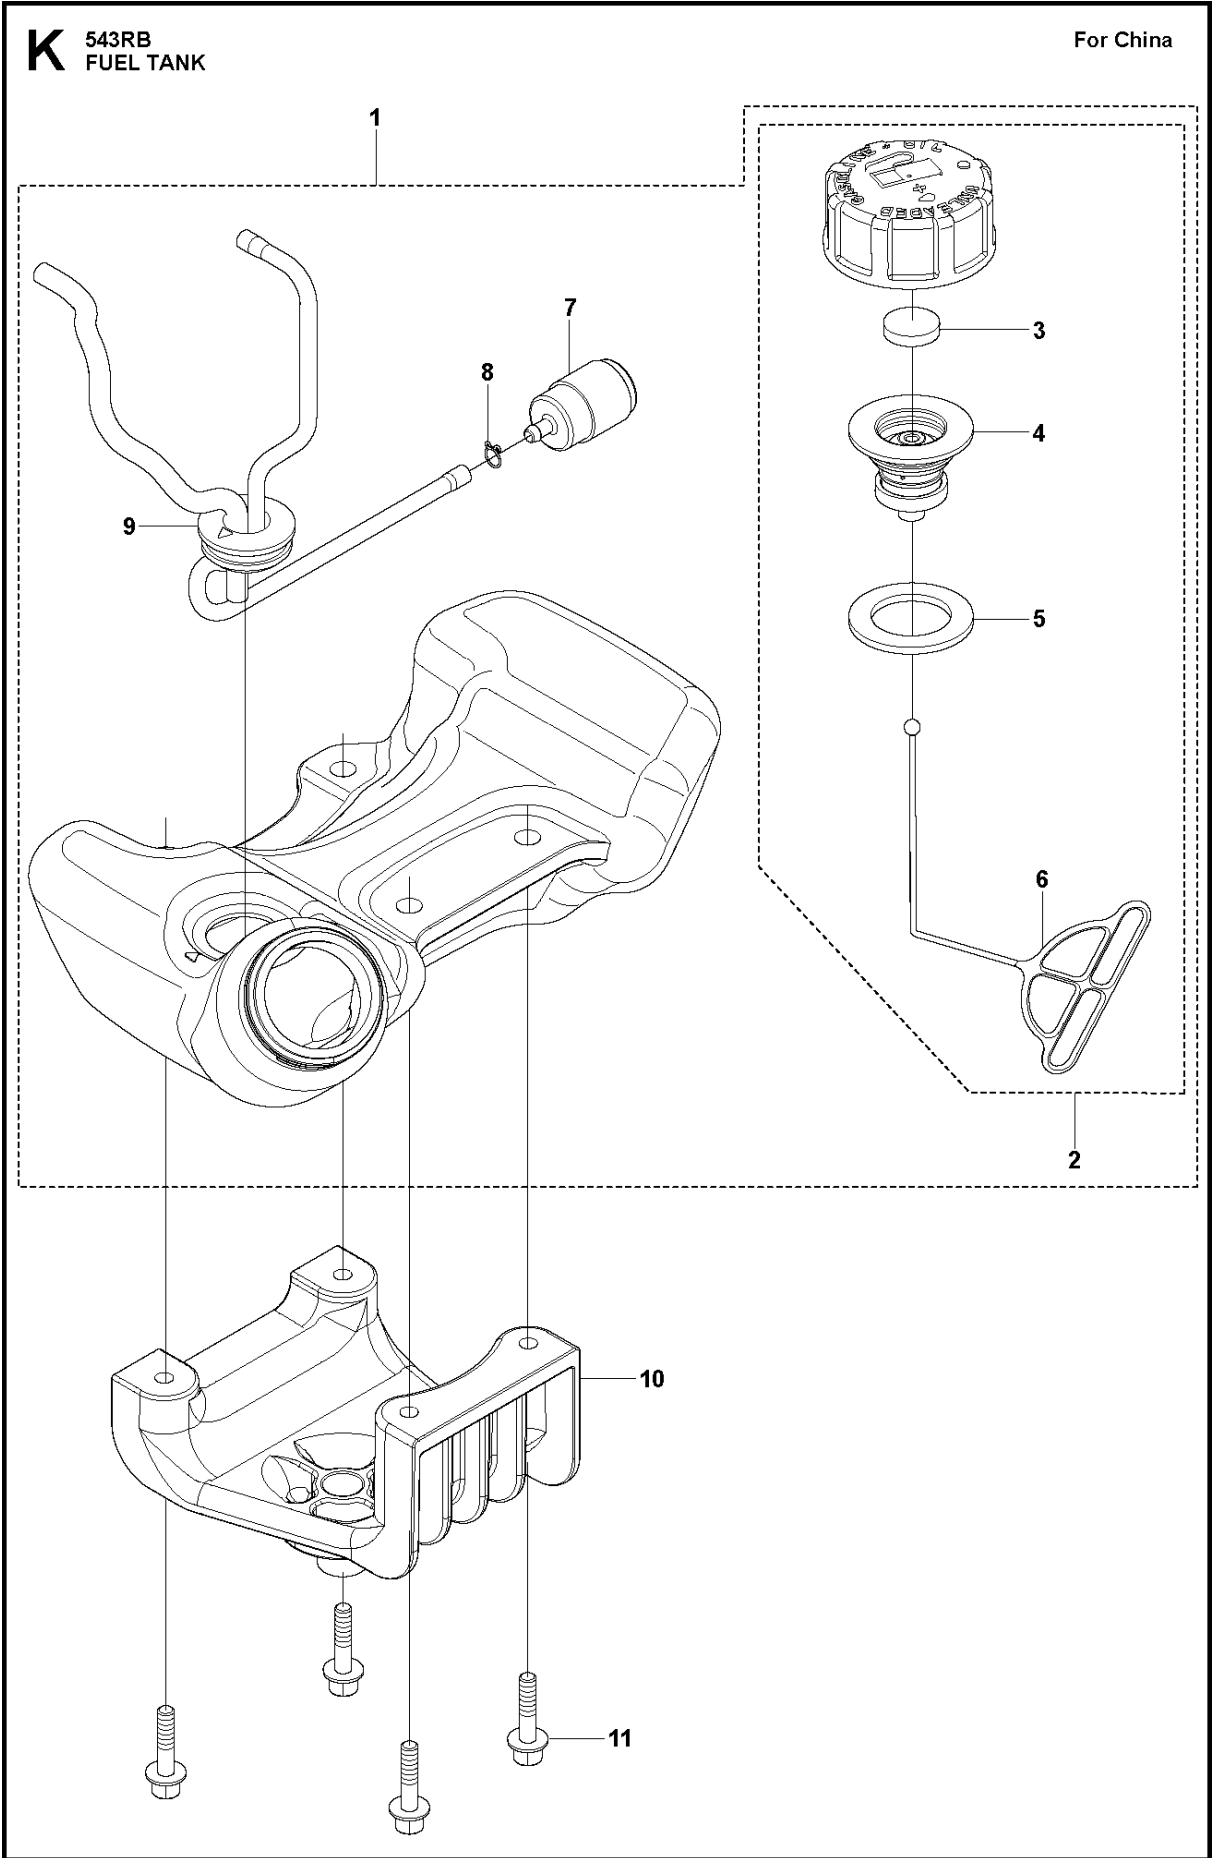

J 543 RB
STARTER

STARTER

543 RB

Ref	Part No	Description	Remark	QTY	KIT
1	521 62 46-01	PULEY-ASSY		1	
2	528 70 62-01	STARTER ASSY		1	
3	515 36 71-01	SCREW		1	2
4	521 61 85-01	PLATE		1	2
5	521 61 84-01	SPRING		1	2
6	521 61 83-01	REEL		1	2
7	521 53 17-01	ROPE		1	2
8	584 85 97-01	SPIRAL SPRING		1	2
9	521 61 79-01	KNOB		1	2
10	506 74 56-01	BOLT		4	
11	579 63 70-02	DECAL		1	
12	521 61 86-01	RATCHET		2	1
13	521 61 87-01	SPRING		2	1
14	513 16 77-01	E-RING		2	1