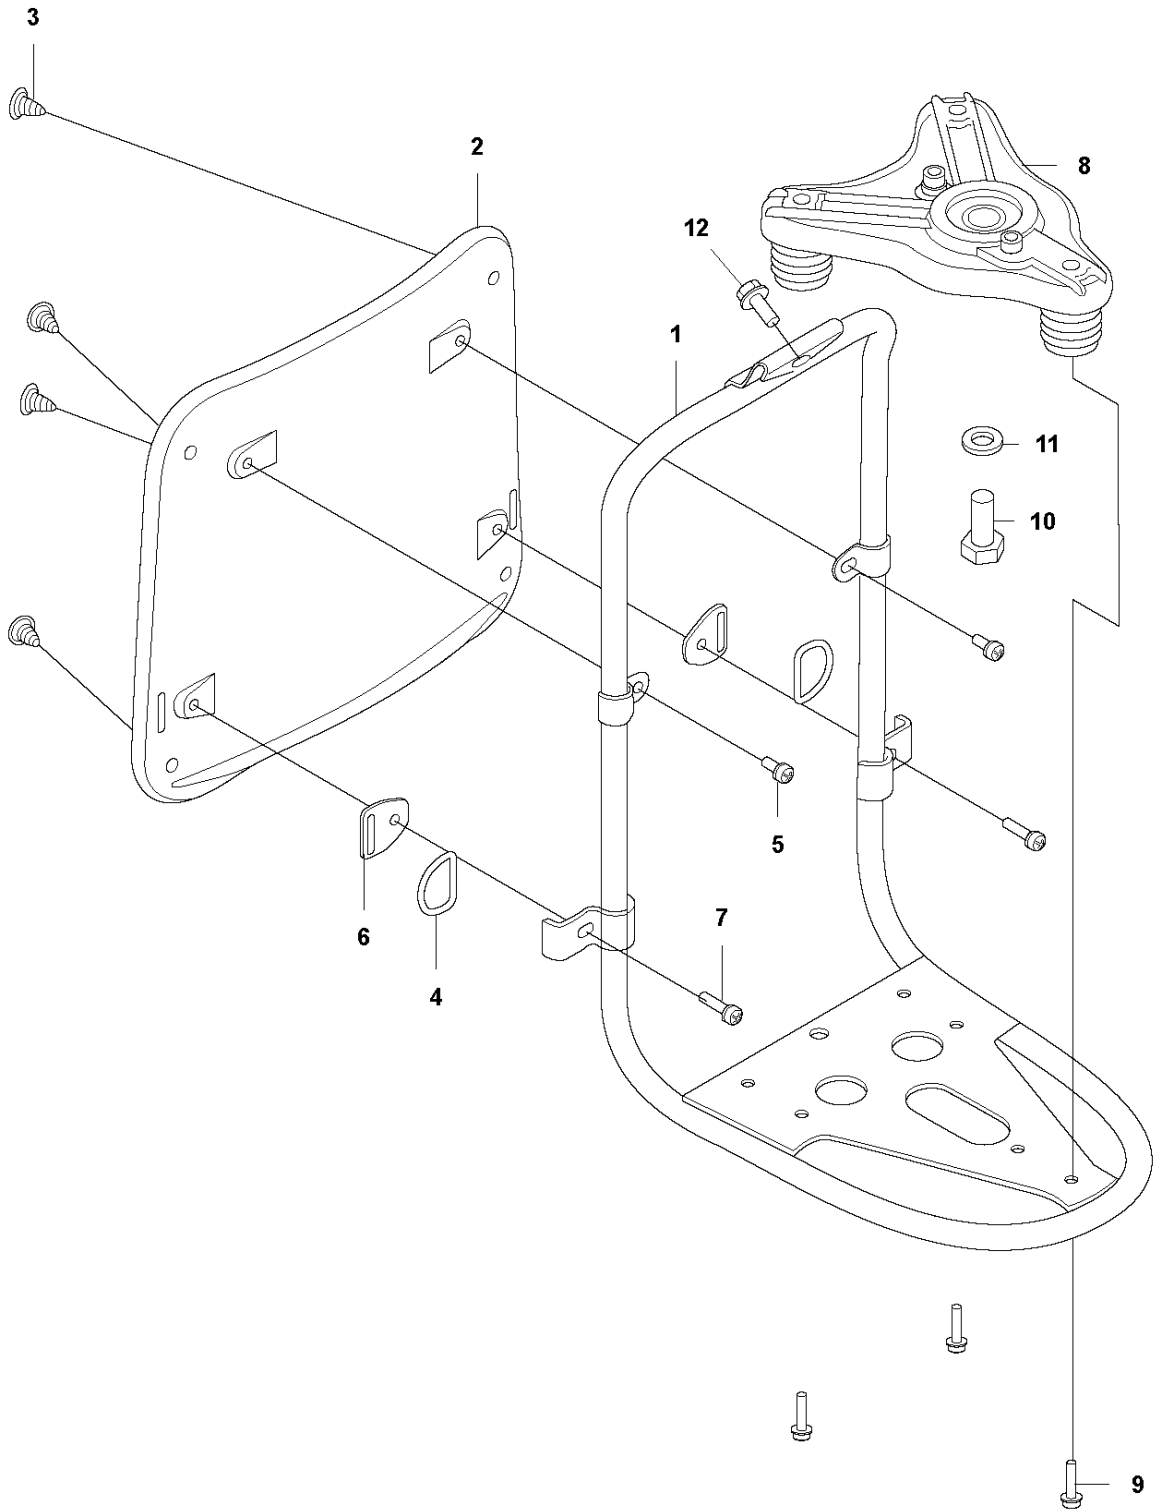

T 543 RB
FRAME

Ref	Part No	Description	Remark	QTY KIT
1	588 23 03-01	FRAME		1
2	525 91 81-01	PAD		1
3	515 50 26-01	CLIP		4
4	512 26 88-01	RING		1
5	510 47 84-01	SCREW		2
6	511 26 10-01	PLATE		1
7	510 47 86-01	SCREW		2
8	522 48 39-02	HOLDER ASSY		1
9	503 21 06-19	SCREW IHSCT		3
10	516 06 72-01	BOLT		1
11	516 07 89-01	WASHER		1
12	505 16 99-01	BOLT		1