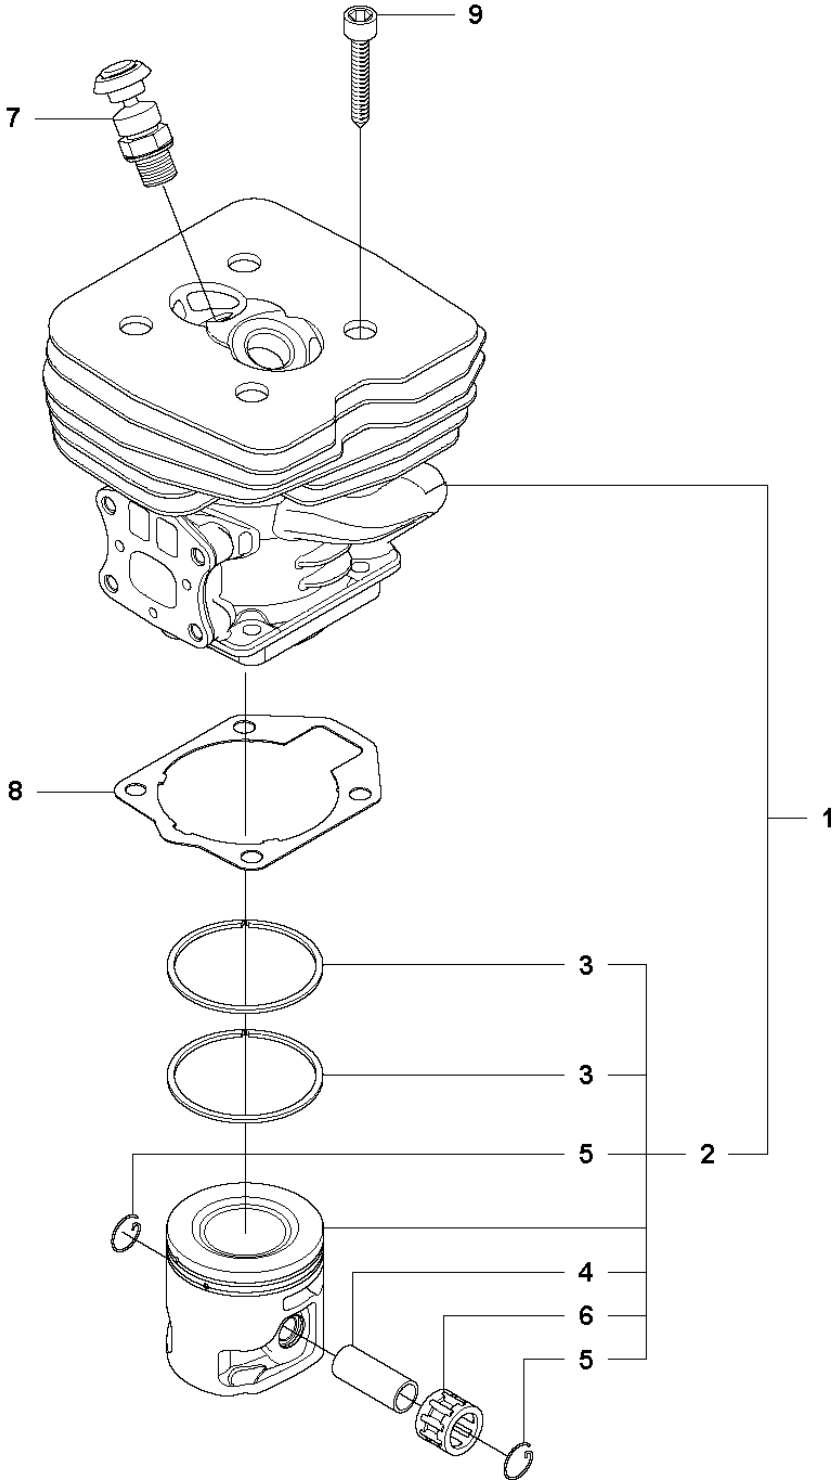

M 555
CYLINDER & PISTON

CYLINDER PISTON

555 FX

Ref	Part No	Description	Remark	QTY	KIT
1	544 98 60-02	CYLINDER ASSY	Incl. Pos. 2-6	1	
2	576 95 48-01	PISTON ASSY	Incl. Pos. 3-6	1	1
3	502 65 39-01	PISTON RING		2	1, 2
4	505 49 57-01	PISTON PIN		1	1, 2
5	505 49 58-01	CIRCLIP		2	1, 2
6	501 45 16-01	NEEDLE BEARING		1	1, 2
7	544 20 00-01	DECOMPRESSION VALVE		1	
8	537 34 68-01	GASKET		1	
9	725 53 33-55	SCREW IHSCM		4