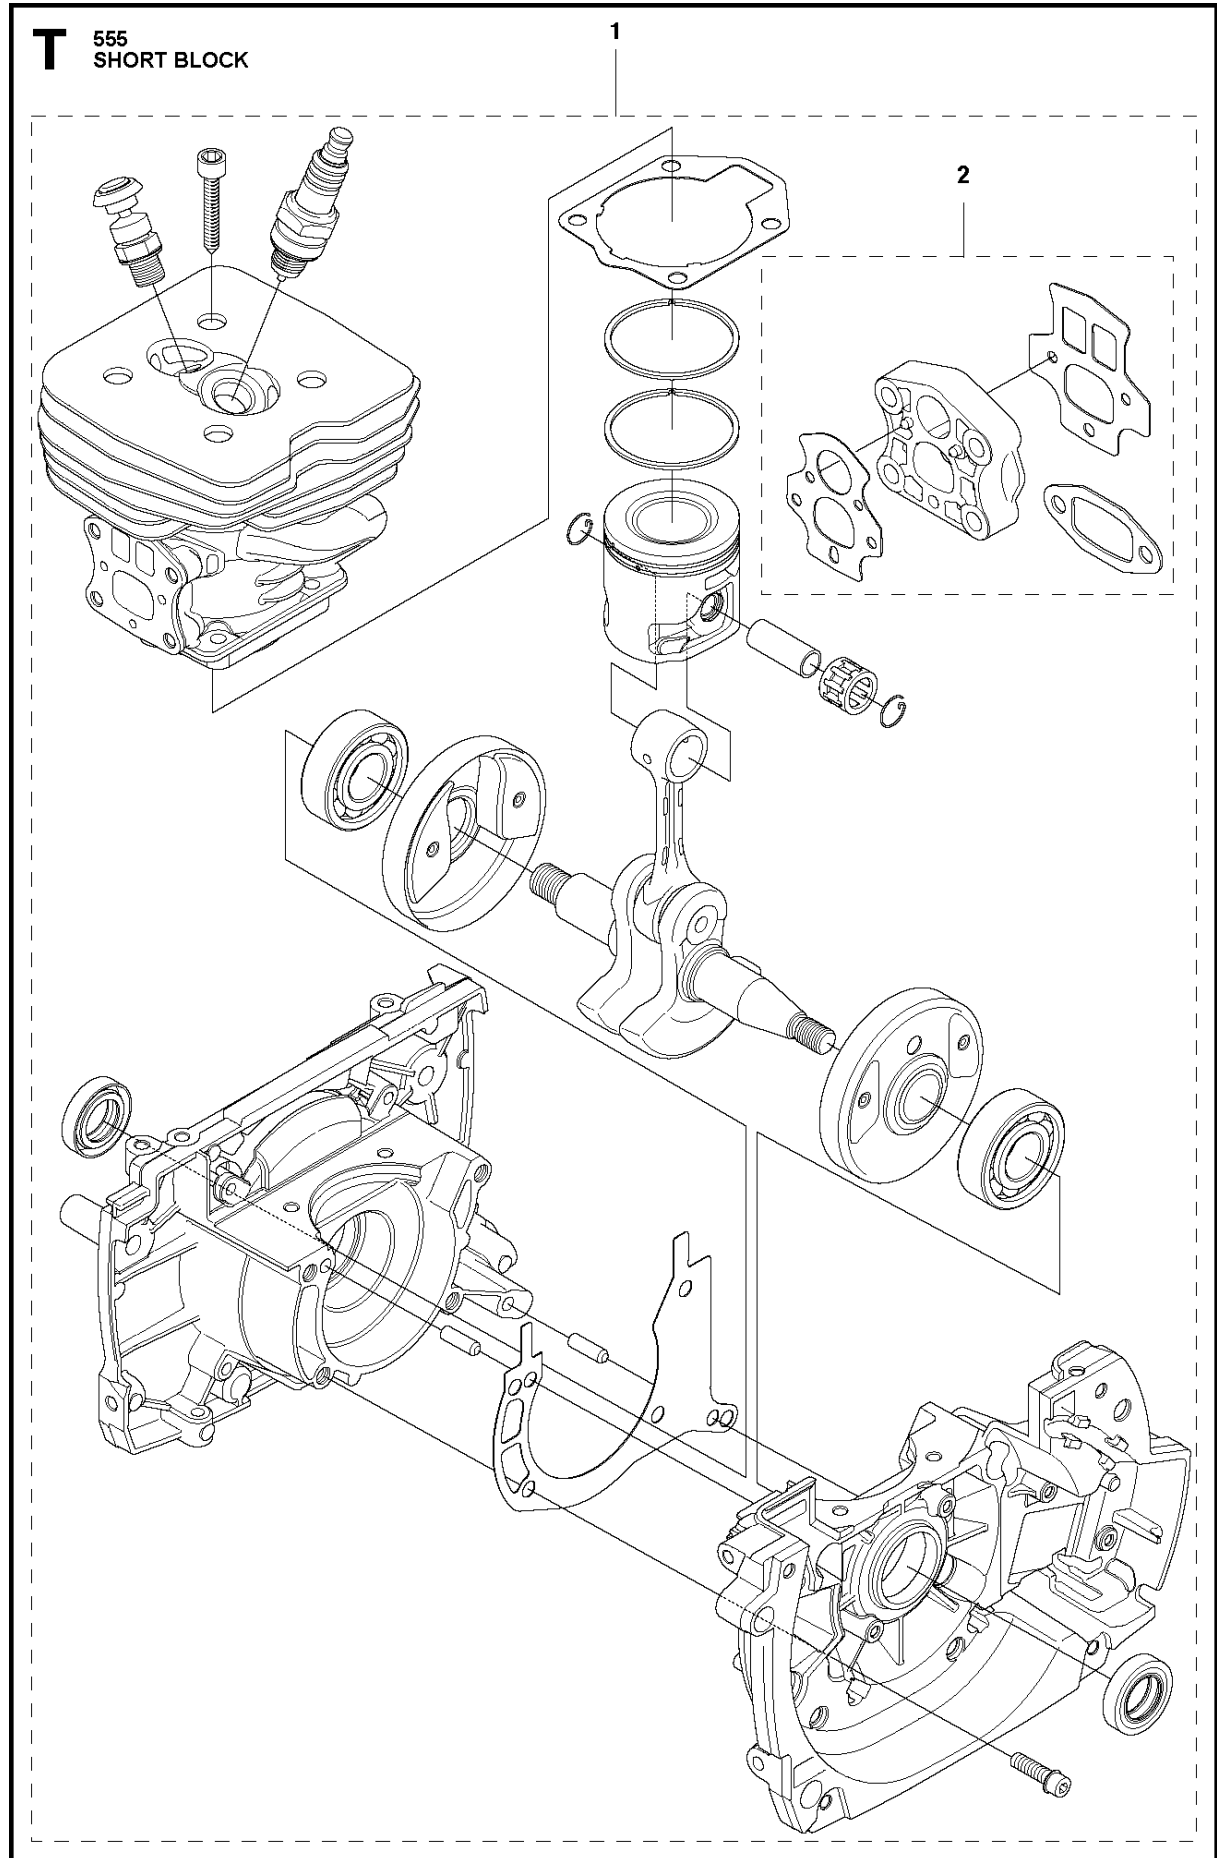

## HARNESSES

555 FX

Ref	Part No	Description	Remark	QTY	KIT
1	505 20 42-01	HARNESSES	Incl. Pos. 2-18	1	
2	504 54 52-01	BUCKLE		1	1
3	504 54 51-01	BUCKLE		1	1
4	504 63 75-01	SNAP LOCKING		1	1
5	537 33 15-01	BUCKLE		1	1
6	544 90 17-01	HIP PAD		1	1
7	544 96 07-02	WELT HOOK	Incl. Pos. 8-11	1	1
8	502 02 30-02	LOCK		1	1,7
9	586 34 10-01	SPRING		1	1,7
10	502 02 29-02	HOOK		1	1,7
11	735 31 09-20	E-CLIP		1	1,7
13	537 15 35-01	STRAP		1	1
14	503 99 61-04	BAND		1	1
15	537 11 35-01	RETAINER		1	1
16	503 99 61-07	BAND		2	1
17	505 44 46-01	BUCKLE		3	1
18	504 63 74-01	SNAP LOCKING		1	1