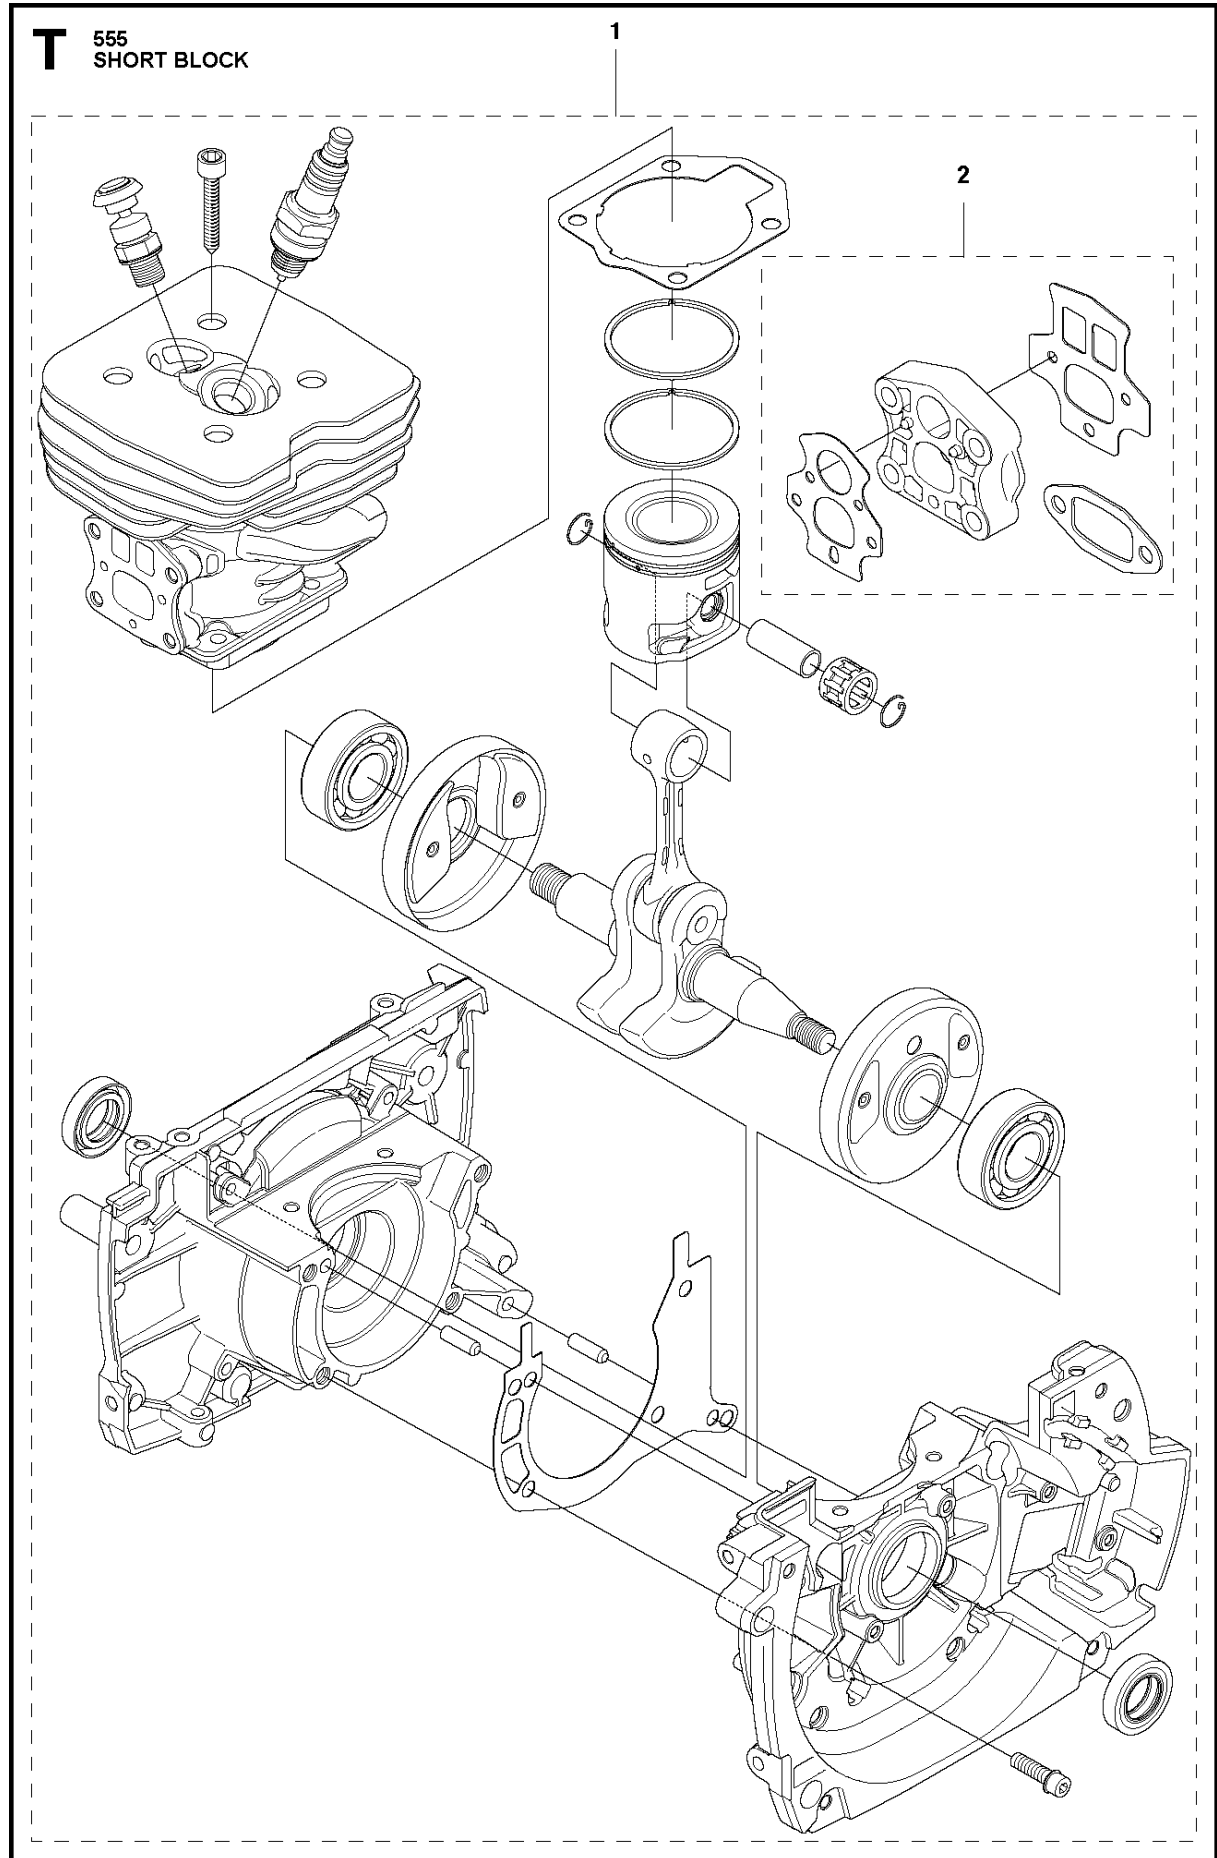

S BALANCE XT
HARNES

1

HARNES

555 RXT

Ref	Part No	Description	Remark	QTY	KIT
1	505 20 42-01	HARNES	Incl. Pos. 2-18	1	
2	504 54 52-01	BUCKLE		1	1
3	504 54 51-01	BUCKLE		1	1
4	504 63 75-01	SNAP LOCKING		1	1
5	537 33 15-01	BUCKLE		1	1
6	544 90 17-01	HIP PAD		1	1
7	544 96 07-02	WELT HOOK	Incl. Pos. 8-11	1	1
8	502 02 30-02	LOCK		1	1,7
9	586 34 10-01	SPRING		1	1,7
10	502 02 29-02	HOOK		1	1,7
11	735 31 09-20	E-CLIP		1	1,7
13	537 15 35-01	STRAP		1	1
14	503 99 61-04	BAND		1	1
15	537 11 35-01	RETAINER		1	1
16	503 99 61-07	BAND		2	1
17	505 44 46-01	BUCKLE		3	1
18	504 63 74-01	SNAP LOCKING		1	1