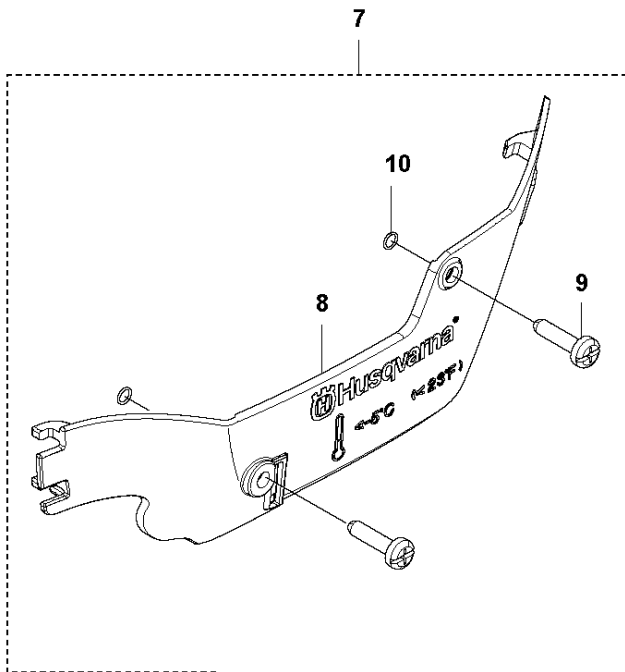

**M** 565  
STARTER

Ref	Part No	Description	Remark	QTY	KIT
1	575 52 76-02	STARTER HOUSING		1	
2	505 15 79-02	SPRING CASSETTE ASSY		1	1
3	525 88 74-01	SCREW CITXPANT		2	1
4	505 15 81-01	STARTER PULLEY ASSY		1	1
5	576 35 66-01	SCREW ITXSCT		1	1
6	505 30 51-25	STARTER CORD		1	1
7	537 23 25-01	STARTER HANDLE		1	1
8	525 82 45-01	SCREW CITXPANMO		4	1
9	575 52 58-01	STARTER HOUSING		1	1
10	537 28 32-01	REINFORCEMENT SLEEVE		1	1
11	575 39 64-03	DECAL		1	
12	575 52 52-01	BAFFLE		1	

**N** 565  
ACCESSORIES

Standard, outer

WINTER KIT 565

Wrap

Ref	Part No	Description	Remark	QTY	KIT
1	503 55 85-13	TOOL		1	
2	501 69 17-01	COMBINATION WRENCH		1	1
3	575 88 07-01	WRENCH		1	1
4	583 89 71-01	DIAGNOSTIC TOOL KIT		1	
5	576 18 34-01	CABLE ASSY	Diagnostic cable 14Mhz	1	4
6	576 95 22-01	CABLE ASSY	Diagnostic cable 8Mhz	1	4
7	575 52 75-01	WINTER KIT		1	
8	576 16 26-01	WINTER COVER		1	7
9	503 21 70-16	SCREW CCRPANT		2	7
10	740 42 01-00	O-RING		2	7
11	590 26 10-01	SPIKE	Std	1	
12	575 23 65-01	SPIKE		1	11
13	503 22 24-01	LOCK NUT		2	11
14	525 75 52-02	SCREW ITXSCFM		2	11
15	589 77 21-01	SPIKE	Wrap	1	
16	589 77 13-01	CHAIN CATCHER		1	15
17	537 02 44-01	WEAR PROTECTION		1	16
18	537 01 72-01	SPIKE		1	15
19	503 92 27-01	SPIKE		1	15
20	525 88 74-02	SCREW CITXPANT		1	15
21	525 82 49-02	SCREW ITXSCM		2	
22	503 22 00-01	HEXAGON NUT		2	