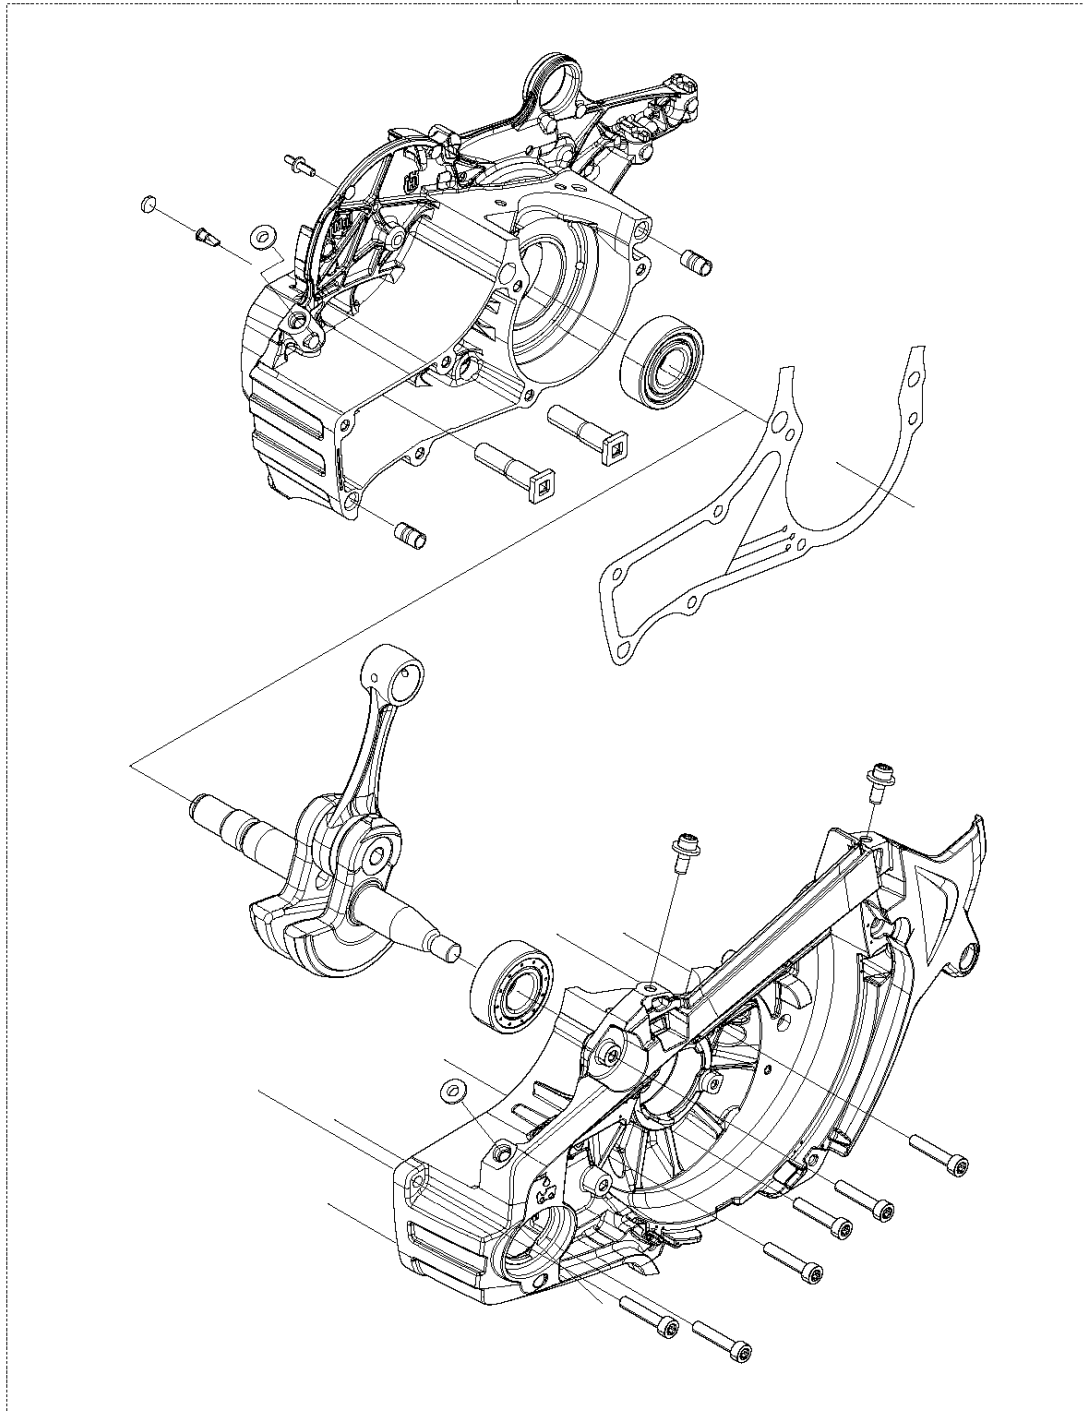

Ref	Part No	Description	Remark	QTY	KIT
1	503 55 85-13	TOOL		1	
2	501 69 17-01	COMBINATION WRENCH		1	1
3	575 88 07-01	WRENCH		1	1
4	583 89 71-01	DIAGNOSTIC TOOL KIT		1	
5	576 18 34-01	CABLE ASSY	Diagnostic cable 14Mhz	1	4
6	576 95 22-01	CABLE ASSY	Diagnostic cable 8Mhz	1	4
7	575 52 75-01	WINTER KIT		1	
8	576 16 26-01	WINTER COVER		1	7
9	503 21 70-16	SCREW CCRPANT		2	7
10	740 42 01-00	O-RING		2	7
11	590 26 10-01	SPIKE	Std	1	
12	575 23 65-01	SPIKE		1	11
13	503 22 24-01	LOCK NUT		2	11
14	525 75 52-02	SCREW ITXSCFM		2	11
15	589 77 21-01	SPIKE	Wrap	1	
16	589 77 13-01	CHAIN CATCHER		1	15
17	537 02 44-01	WEAR PROTECTION		1	16
18	537 01 72-01	SPIKE		1	15
19	503 92 27-01	SPIKE		1	15
20	525 88 74-02	SCREW CITXPANT		1	15
21	525 82 49-02	SCREW ITXSCM		2	
22	503 22 00-01	HEXAGON NUT		2	

H2 565 CRANKCASE SHORT BLOCK

1