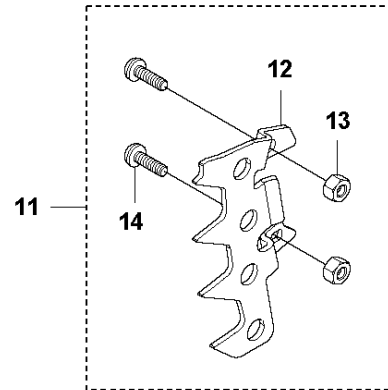

## IGNITION SYSTEM

565

Ref	Part No	Description	Remark	QTY	KIT
1	590 28 12-01	FLYWHEEL ASSY	565	1	
2	590 28 13-01	PAWL	Kit	1	1
3	503 22 04-01	NUT		1	
4	582 10 50-01	IGNITION MODULE ASSY		1	
5	590 29 88-01	SPARK PLUG CAP		1	4
6	579 45 18-01	WIRE HOLDER		1	4
7	525 82 49-02	SCREW ITXSCM		2	

**M** 565  
STARTER

Ref	Part No	Description	Remark	QTY	KIT
1	575 52 76-02	STARTER HOUSING		1	
2	505 15 79-02	SPRING CASSETTE ASSY		1	1
3	525 88 74-01	SCREW CITXPANT		2	1
4	505 15 81-01	STARTER PULLEY ASSY		1	1
5	576 35 66-01	SCREW ITXSCT		1	1
6	505 30 51-25	STARTER CORD		1	1
7	537 23 25-01	STARTER HANDLE		1	1
8	525 82 45-01	SCREW CITXPANMO		4	1
9	575 52 58-01	STARTER HOUSING		1	1
10	537 28 32-01	REINFORCEMENT SLEEVE		1	1
11	575 39 64-03	DECAL		1	
12	575 52 52-01	BAFFLE		1	

**N** 565  
ACCESSORIES

Standard, outer

WINTER KIT 565

Wrap

Ref	Part No	Description	Remark	QTY	KIT
1	503 55 85-13	TOOL		1	
2	501 69 17-01	COMBINATION WRENCH		1	1
3	575 88 07-01	WRENCH		1	1
4	583 89 71-01	DIAGNOSTIC TOOL KIT		1	
5	576 18 34-01	CABLE ASSY	Diagnostic cable 14Mhz	1	4
6	576 95 22-01	CABLE ASSY	Diagnostic cable 8Mhz	1	4
7	575 52 75-01	WINTER KIT		1	
8	576 16 26-01	WINTER COVER		1	7
9	503 21 70-16	SCREW CCRPANT		2	7
10	740 42 01-00	O-RING		2	7
11	590 26 10-01	SPIKE	Std	1	
12	575 23 65-01	SPIKE		1	11
13	503 22 24-01	LOCK NUT		2	11
14	525 75 52-02	SCREW ITXSCFM		2	11
15	589 77 21-01	SPIKE	Wrap	1	
16	589 77 13-01	CHAIN CATCHER		1	15
17	537 02 44-01	WEAR PROTECTION		1	16
18	537 01 72-01	SPIKE		1	15
19	503 92 27-01	SPIKE		1	15
20	525 88 74-02	SCREW CITXPANT		1	15
21	525 82 49-02	SCREW ITXSCM		2	
22	503 22 00-01	HEXAGON NUT		2	