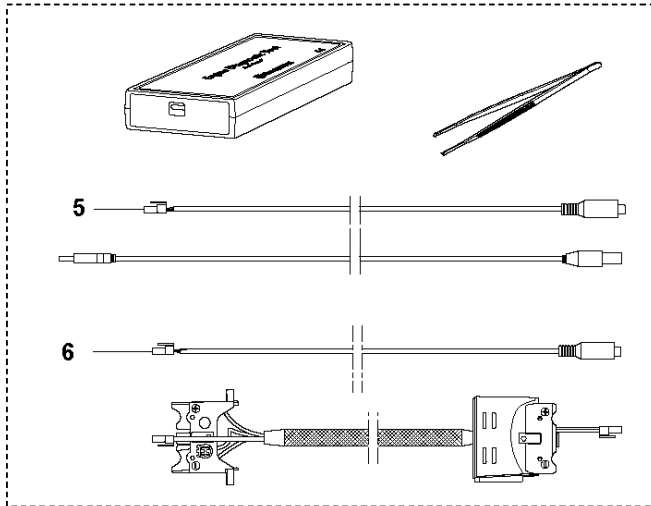

N 565
ACCESSORIES