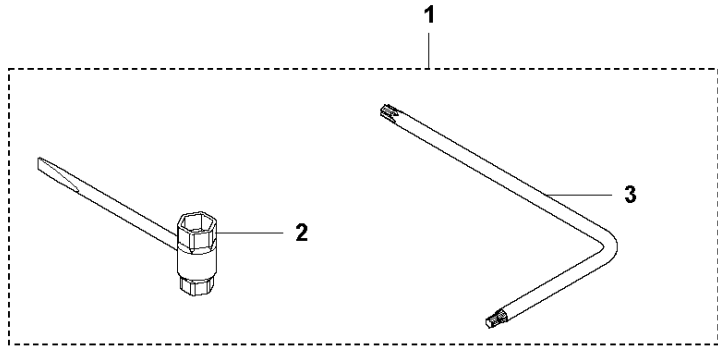

N 565
ACCESSORIES