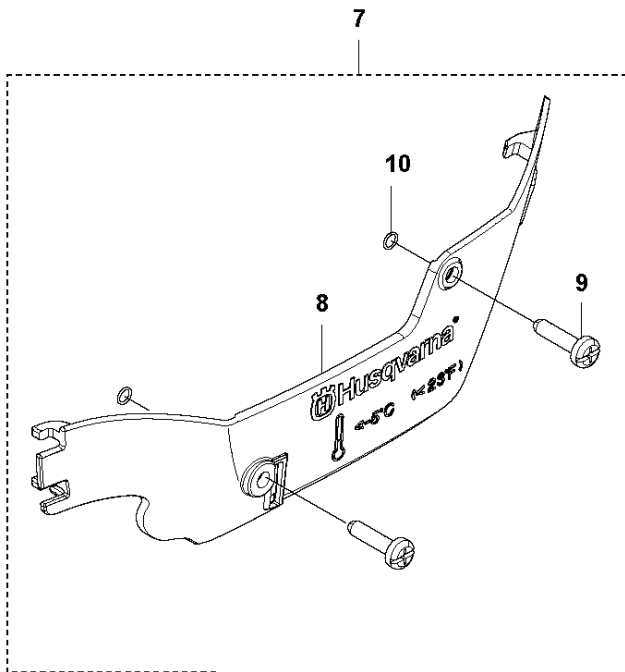

M 565
STARTER

Ref	Part No	Description	Remark	QTY	KIT
1	575 52 76-04	STARTER HOUSING		1	
2	505 15 79-02	SPRING CASSETTE ASSY		1	1
3	525 88 74-01	SCREW CITXPANT		2	1
4	505 15 81-01	STARTER PULLEY ASSY		1	1
5	576 35 66-01	SCREW ITXSCT		1	1
6	505 30 51-25	STARTER CORD		1	1
7	537 23 25-01	STARTER HANDLE		1	1
8	525 82 45-01	SCREW CITXPANMO		4	1
9	575 52 58-02	STARTER HOUSING		1	1
10	537 28 32-01	SLEEVE		1	1
11	575 39 64-03	DECAL		1	
12	575 52 52-01	BAFFLE		1	

N 565
ACCESSORIES

WINTER KIT 565

Ref	Part No	Description	Remark	QTY KIT	
1	503 55 85-13	TOOL		1	
2	501 69 17-01	COMBINATION WRENCH		1	1
3	575 88 07-01	WRENCH		1	1
4	583 89 71-01	DIAGNOSTIC TOOL KIT		1	
5	576 18 34-01	CABLE ASSY	Diagnostic cable 14Mhz	1	4
6	576 95 22-01	CABLE ASSY	Diagnostic cable 8Mhz	1	4
7	575 52 75-01	WINTER KIT		1	
8	576 16 26-01	WINTER COVER		1	7
9	503 21 70-16	SCREW CCRPANT		2	7
10	740 42 01-00	O-RING		2	7
11	590 26 10-01	SPIKE	Std	1	
12	575 23 65-01	SPIKE		1	11
13	503 22 24-01	LOCK NUT		2	11
14	525 75 52-02	SCREW ITXSCFM		2	11
17	537 02 44-01	WEAR PROTECTION		1	16
18	537 01 72-01	SPIKE		1	15
19	503 92 27-01	SPIKE		1	15
20	525 88 74-02	SCREW CITXPANT		1	15
21	525 82 49-02	SCREW ITXSCM		2	
22	503 22 00-01	HEXAGON NUT		2	