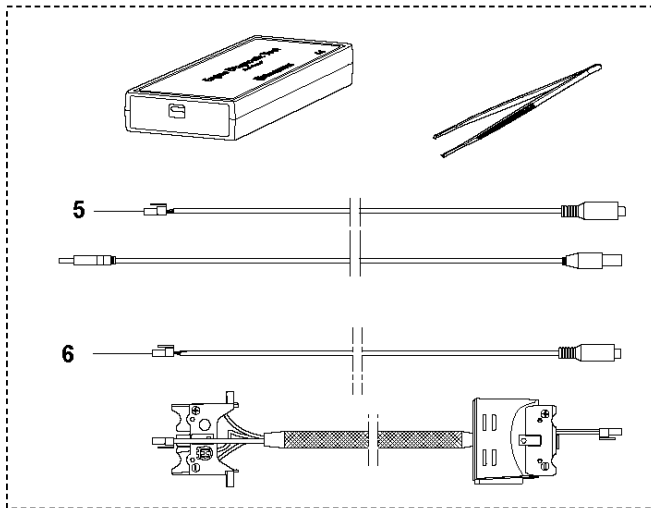

N 565
ACCESSORIES