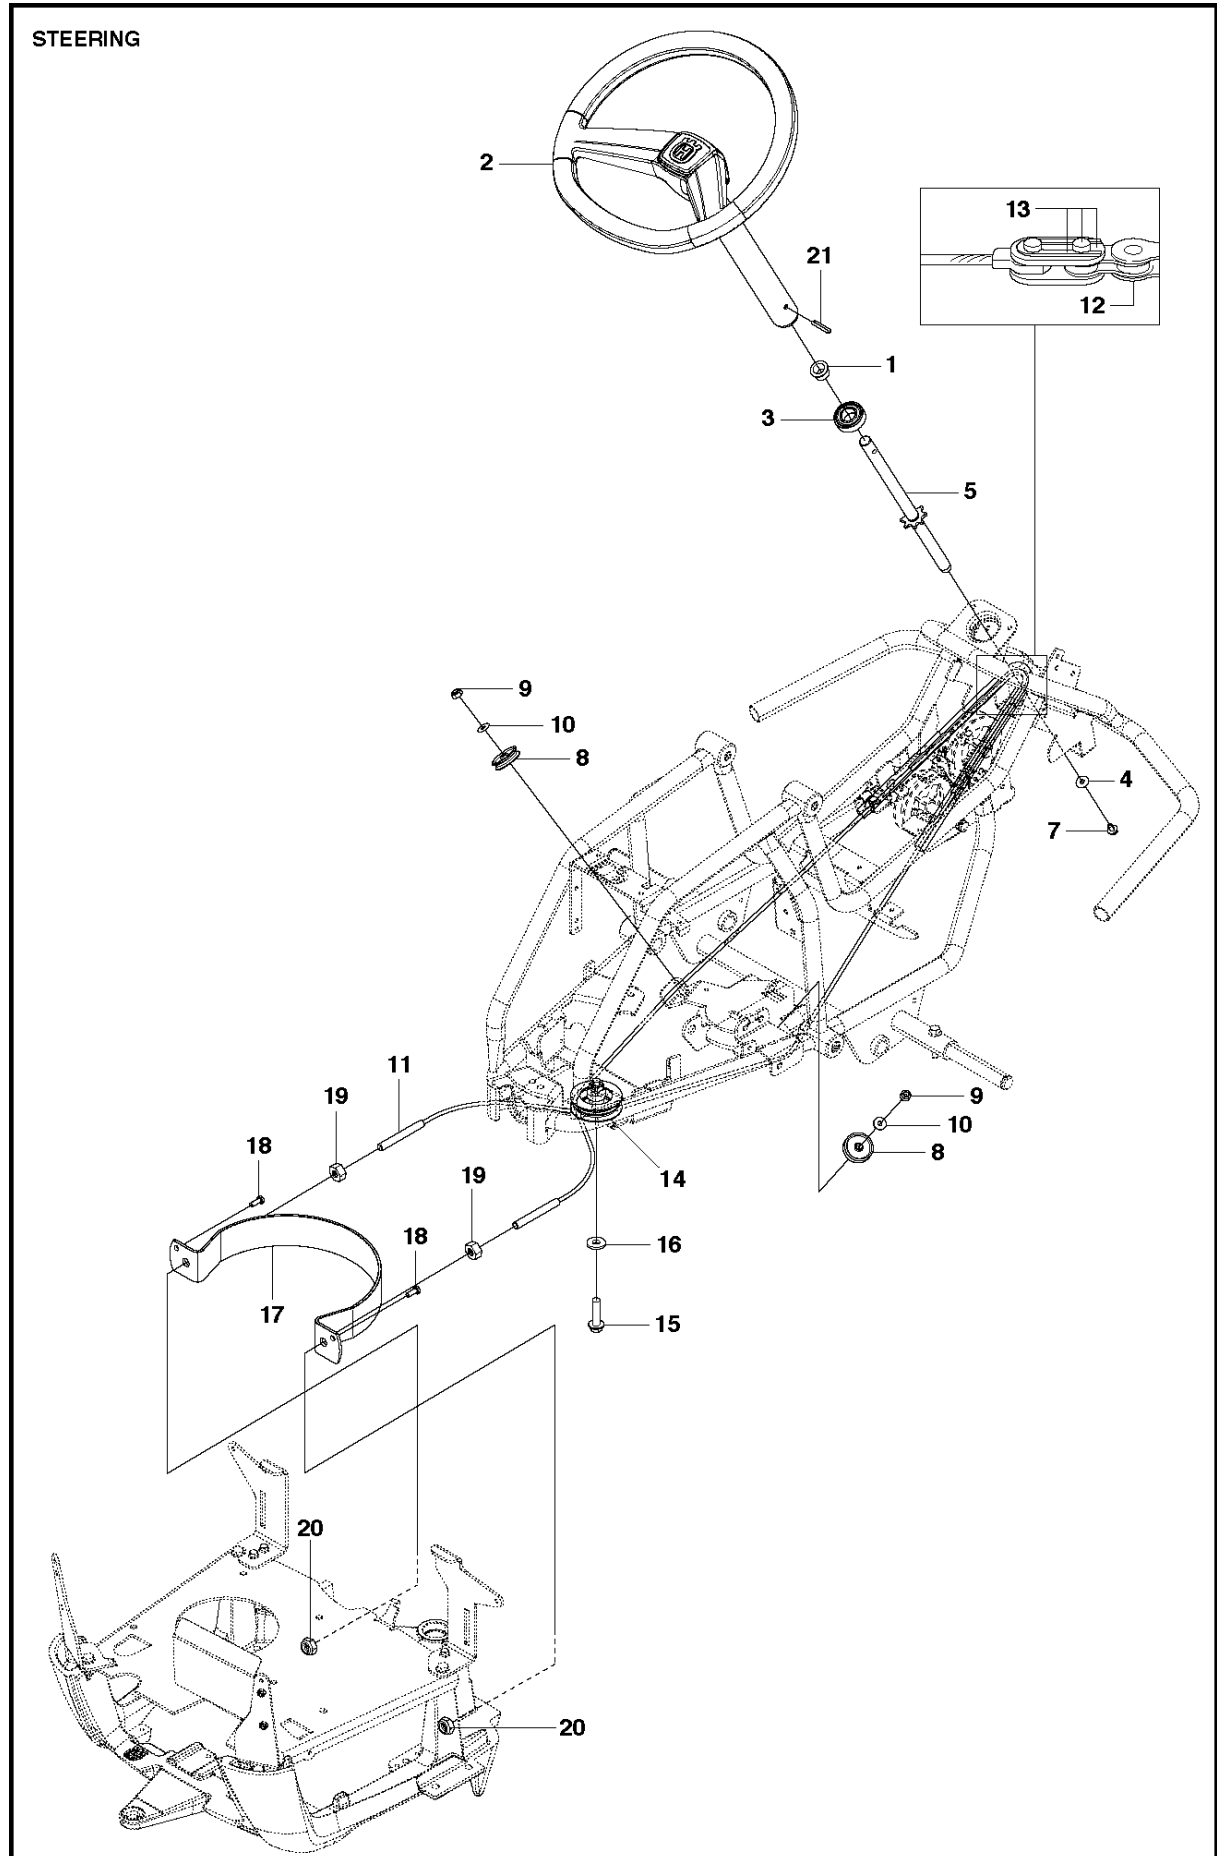

SPARE PARTS LIST

RIDERS

R112 C5, 967178501, 2019-01

CHASSIS REAR

R112 C5, 967178501, 2019-01

Ref	Part No	Description	Remark	QTY KIT
1	581 27 41-01	FRAME		1
2	725 24 59-61	SCREW EHHFT		3
3	535 47 08-02	WHEEL AXLE		2
4	506 98 61-01	GLIDLAGER		2
5	522 42 52-01	STOP SLEEVE		1
6	522 42 53-01	SPACER		1
7	579 72 04-01	SHAFT		1
8	580 26 74-01	SWING AXLE		1
9	522 42 45-01	SLEEVE		1
10	574 36 85-01	BEARING		2
11	506 57 01-06	SCREW EHHFM		4
12	590 26 82-01	FRAME ASSY		1
13	581 55 09-01	BRACKET		1
14	581 61 35-01	BRACKET		1
15	581 61 36-01	BRACKET		1
16	581 61 36-02	BRACKET		1
17	577 70 89-01	KEY		1
18	584 89 92-01	BRACKET		1
19	725 23 68-61	SCREW EHHFT		3
20	585 02 26-01	HEAT SHIELD		1
21	535 47 52-12	SCREW EHHFM		2
22	732 21 16-01	LOCK NUT		2

STEERING

R112 C5, 967178501, 2019-01

Ref	Part No	Description	Remark	QTY KIT
1	506 88 78-01	SPACER		1
2	594 03 37-01	STEERING SYSTEM		1
3	738 21 04-04	BALL BEARING		1
4	734 11 54-41	WASHER		1
5	581 56 67-01	STEERING ROD		1
7	535 47 52-12	SCREW EHHFM		1
8	581 15 82-01	PULLEY		2
9	732 21 18-01	LOCK NUT		2
10	734 11 64-01	WASHER		2
11	577 19 99-01	WIRE ASSY		2
12	506 55 46-01	CHAIN		1
13	506 55 47-01	LINKAGE		2
14	576 49 25-02	PULLEY		1
15	506 67 54-02	SCREW EHHFM		1
16	734 11 74-41	WASHER		1
17	525 40 43-01	GUIDE RAIL		1
18	725 23 68-61	SCREW EHHFT		2
19	731 23 20-51	HEXAGON NUT		2
20	732 21 20-51	NUT		2
21	721 43 47-01	SPRING PIN		1