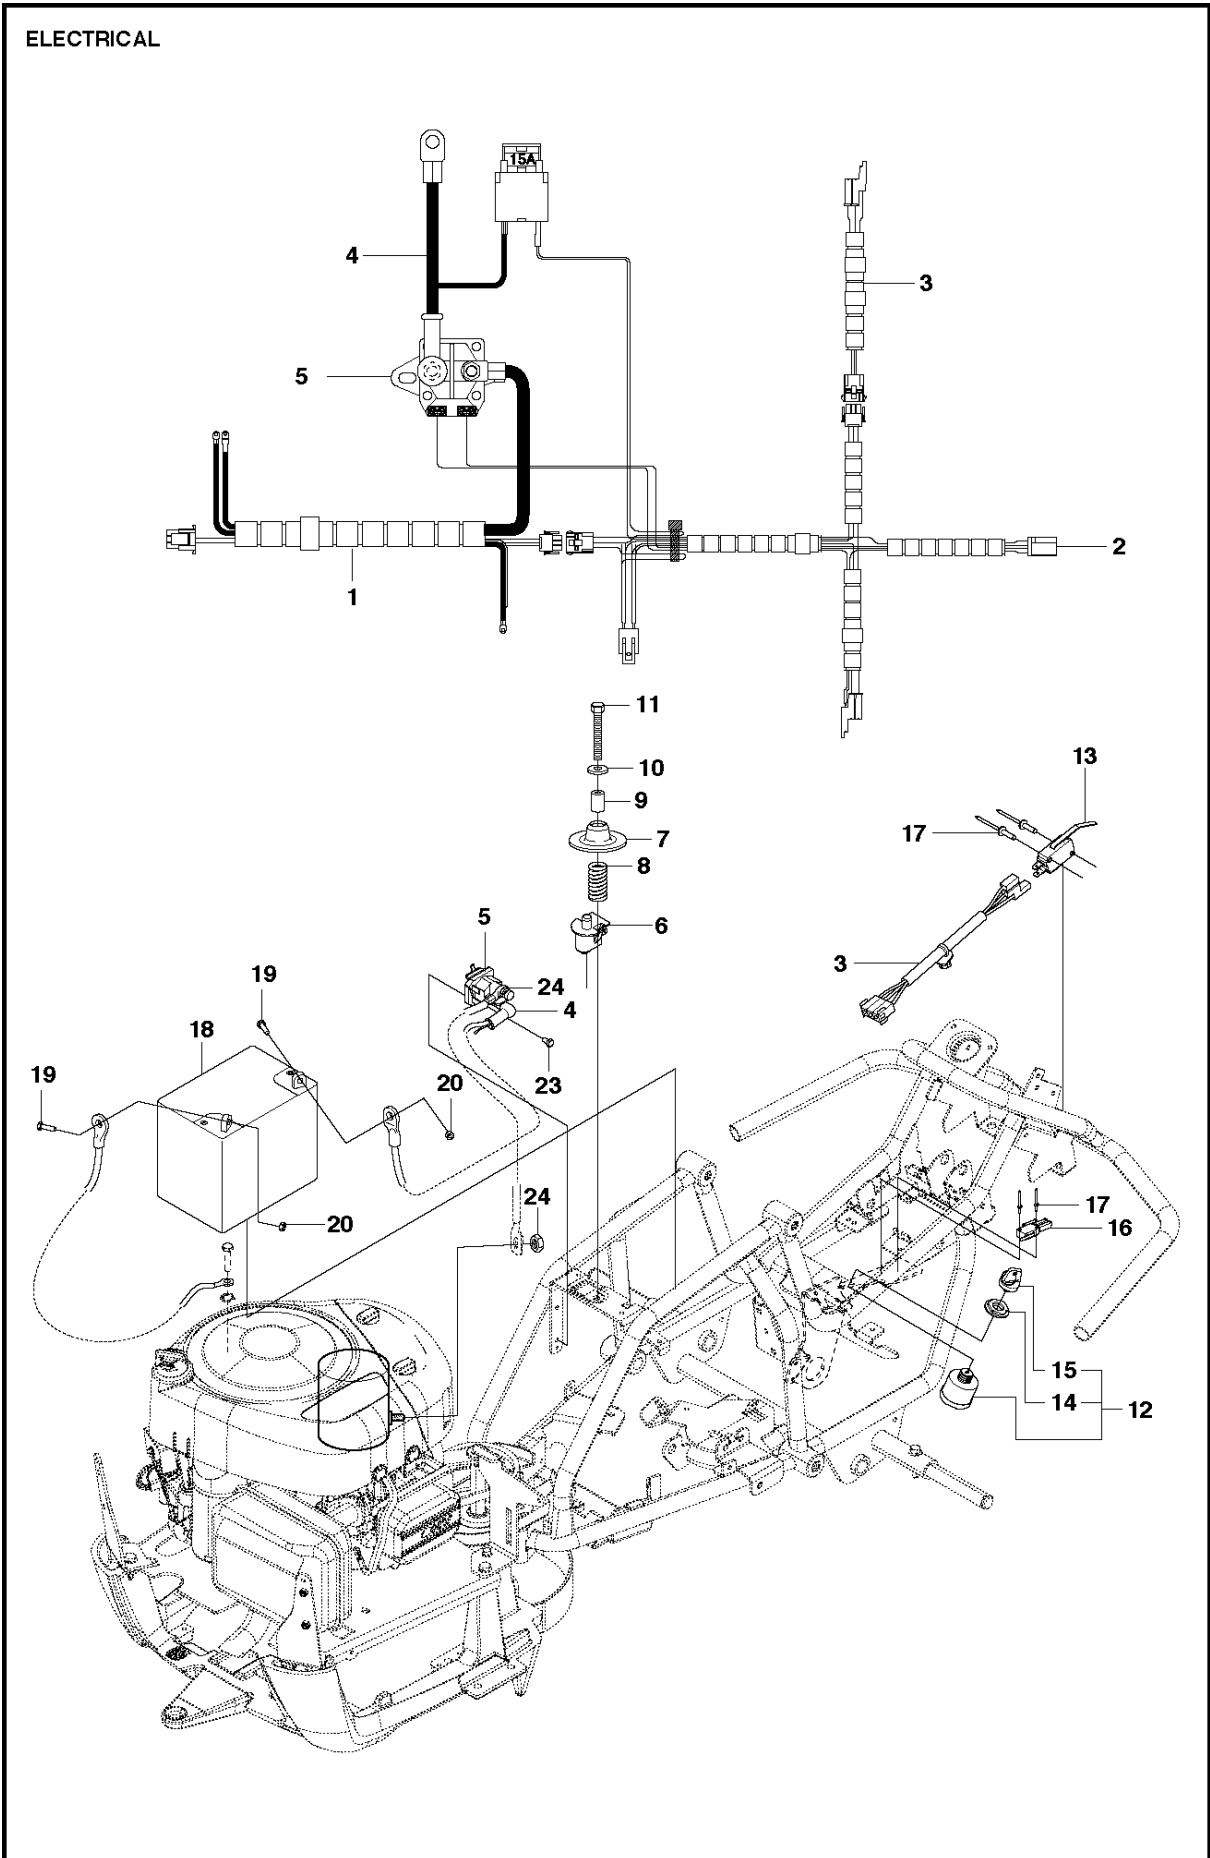

ELECTRICAL

R112 C5, 967178501, 2019-01

Ref	Part No	Description	Remark	QTY KIT
1	581 97 24-01	WIRING		1
2	574 26 95-01	WIRING		1
3	574 26 96-01	WIRING		1
4	574 26 98-01	CABLE		1
5	544 43 98-01	RELAY		1
6	506 90 96-01	SWITCH		1
7	506 90 97-01	SPRING WASHER		1
8	544 44 12-01	SPRING		1
9	506 90 99-02	SPACING TUBE		1
10	734 11 64-01	WASHER		1
11	725 24 60-51	SCREW EHHM		1
12	544 44 22-01	IGNITION SWITCH		1
13	544 41 59-01	SWITCH		1
14	544 44 23-01	NUT		1
15	544 44 24-01	IGNITION KEY		1
16	574 31 61-01	SWITCH		1
17	544 44 07-01	RIVET		2
18	574 39 72-01	BATTERY		1
19	522 62 21-01	SCREW EHHM		2
20	522 62 43-01	NUT		2
23	725 23 64-61	SCREW EHHFT		1
24	506 89 98-01	NUT		3