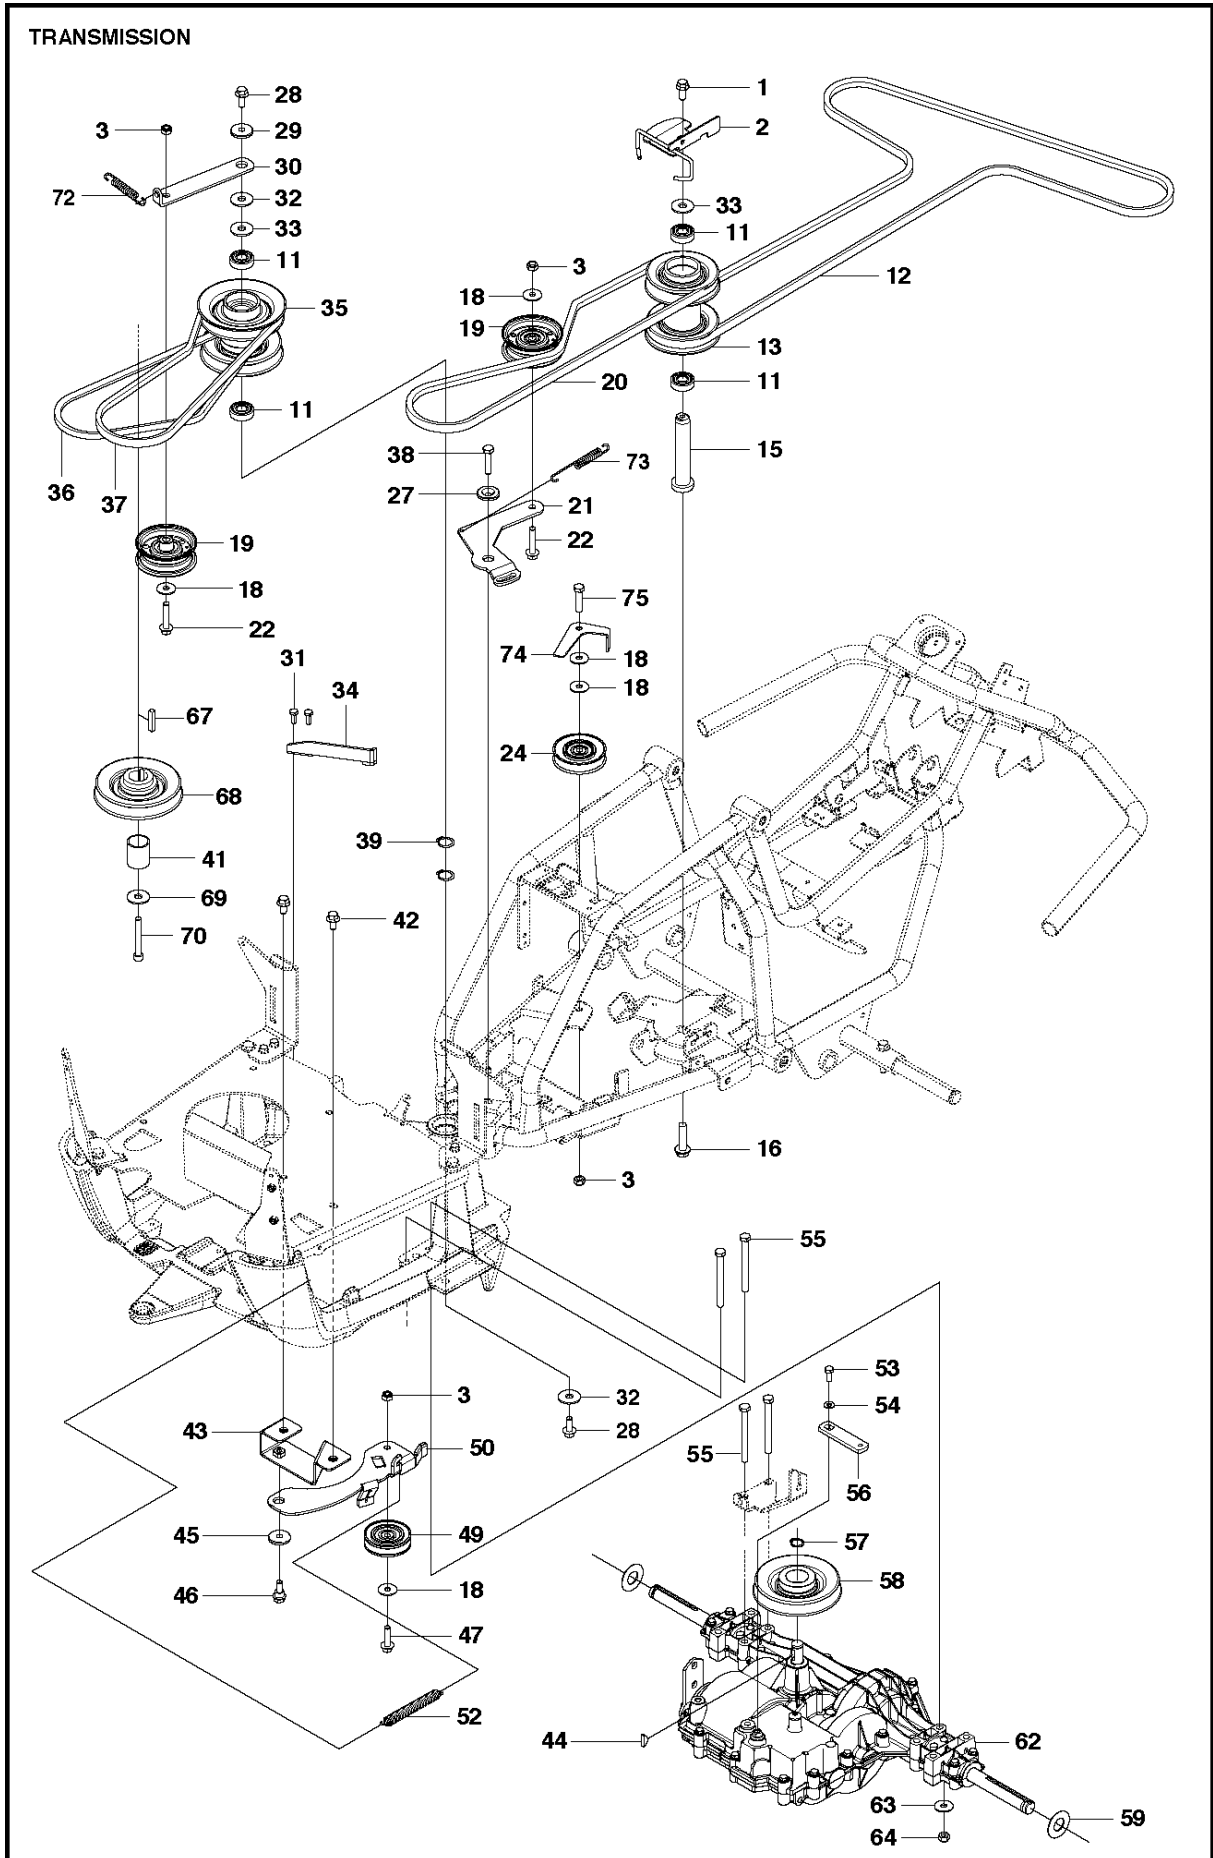

MOWER LIFT / DECK LIFT

R112 C5, 967178501, 2019-01

Ref	Part No	Description	Remark	QTY KIT
1	580 38 90-01	LEVER ASSY		1
2	506 55 46-11	CHAIN		1
3	506 55 47-01	LINKAGE		1
4	506 55 65-01	BEARING		1
5	525 40 47-01	BRACKET		1
6	721 61 87-01	SPLIT PIN		1
7	525 40 66-01	PEN		1
8	721 61 83-01	SPLIT PIN		2
9	522 56 02-02	LEVER ASSY		1
13	522 56 01-01	ROD		1
14	731 23 18-01	HEXAGON NUT		1
15	732 21 18-01	LOCK NUT		1
16	525 49 13-01	JOINT		1
17	525 40 44-01	SHAFT		1
18	525 40 45-01	SHAFT		1
19	725 23 64-61	SCREW EHHFT		2
20	506 90 56-01	OFFSET PULLEY		2
21	574 31 58-01	BRACKET		1
22	721 68 02-51	SPRING COTTER		1
23	735 31 18-20	E-CLIP		2
24	506 54 20-01	HANDLE		1
25	506 59 74-01	SCREW EHHFM		1
27	725 25 00-51	SCREW EHHM		1
28	732 21 20-51	NUT		1
29	734 11 64-01	WASHER		1
30	506 57 01-03	SCREW EHHFM		3