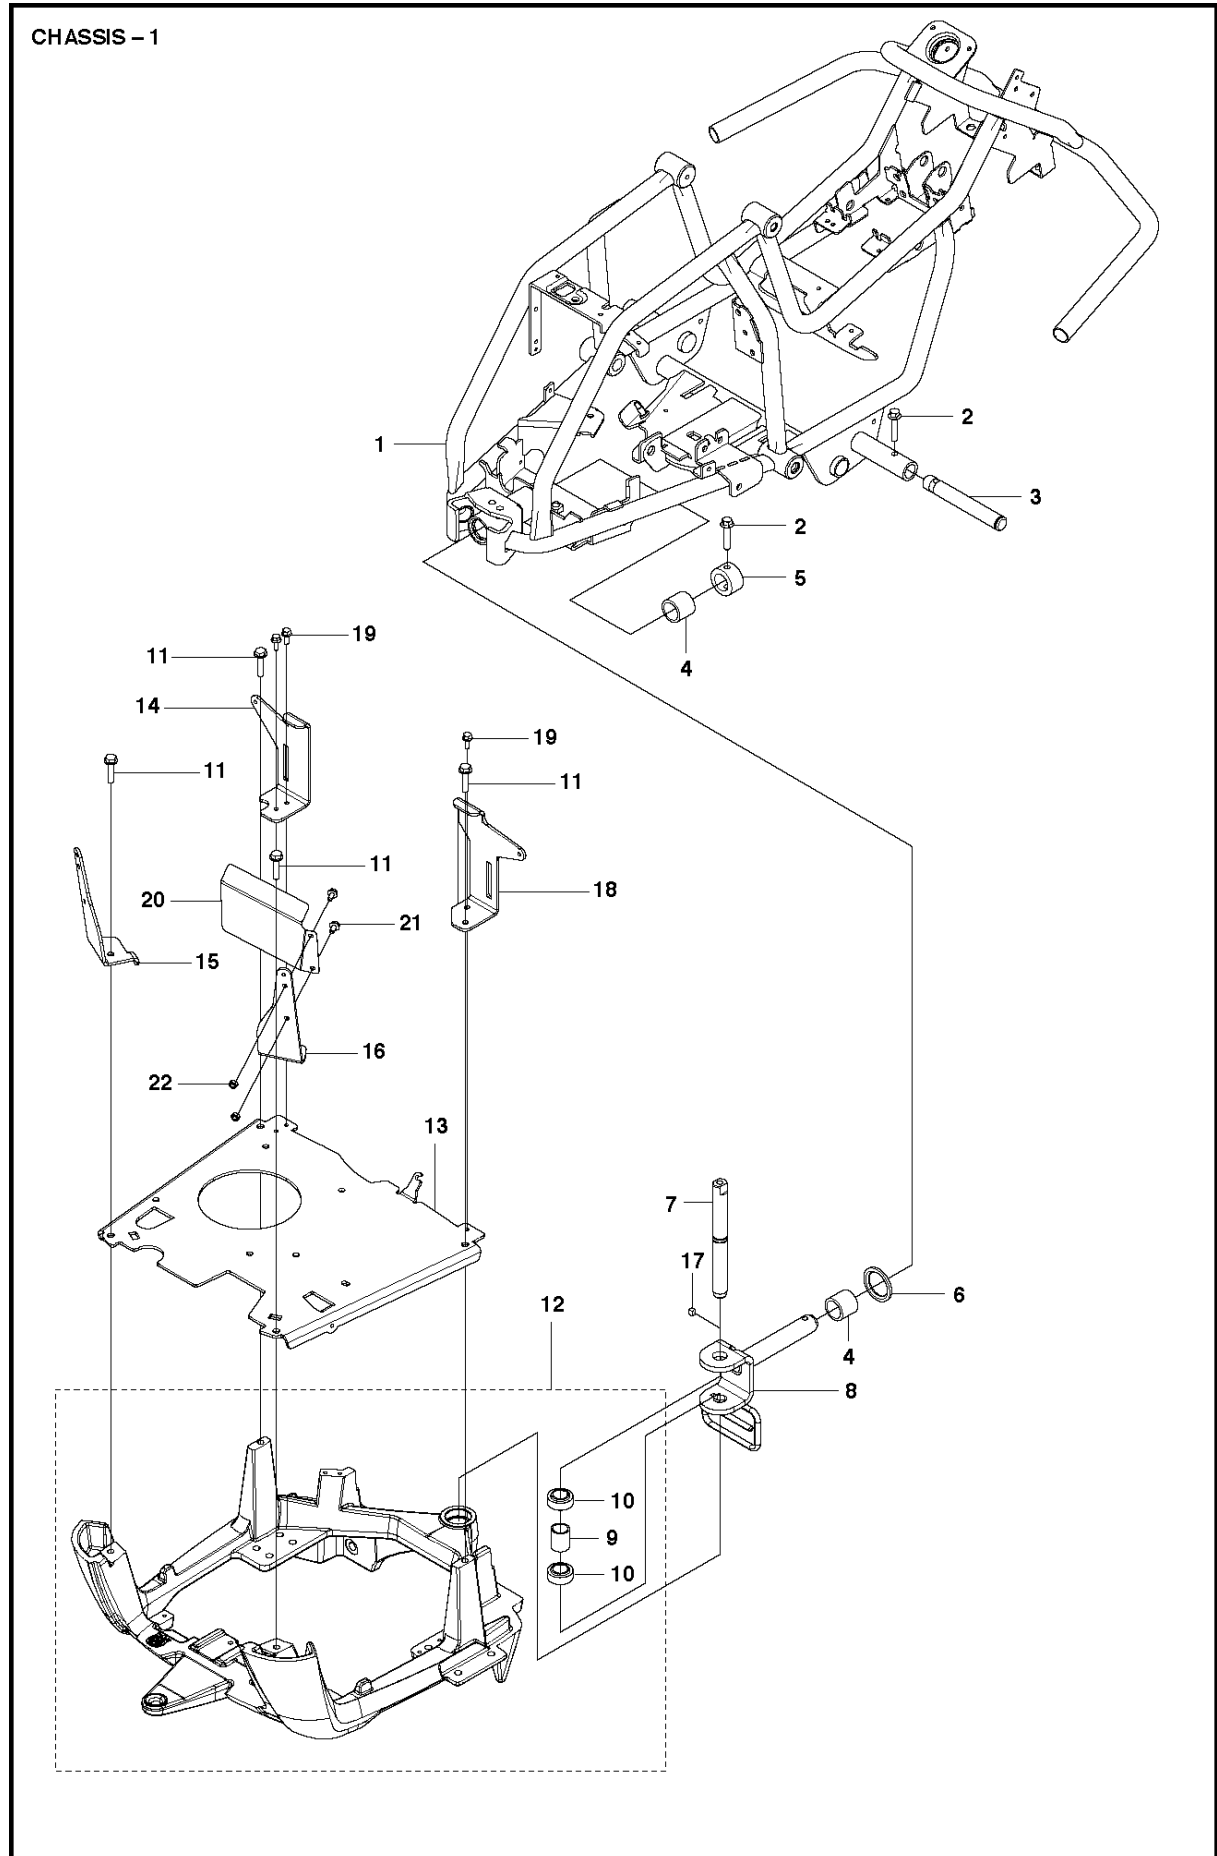

SPARE PARTS LIST

RIDERS

R112 C5, 967178501, 2019-01

CHASSIS REAR

R112 C5, 967178501, 2019-01

Ref	Part No	Description	Remark	QTY KIT
1	581 27 41-01	FRAME		1
2	725 24 59-61	SCREW EHHFT		3
3	535 47 08-02	WHEEL AXLE		2
4	506 98 61-01	GLIDLAGER		2
5	522 42 52-01	STOP SLEEVE		1
6	522 42 53-01	SPACER		1
7	579 72 04-01	SHAFT		1
8	580 26 74-01	SWING AXLE		1
9	522 42 45-01	SLEEVE		1
10	574 36 85-01	BEARING		2
11	506 57 01-06	SCREW EHHFM		4
12	590 26 82-01	FRAME ASSY		1
13	581 55 09-01	BRACKET		1
14	581 61 35-01	BRACKET		1
15	581 61 36-01	BRACKET		1
16	581 61 36-02	BRACKET		1
17	577 70 89-01	KEY		1
18	584 89 92-01	BRACKET		1
19	725 23 68-61	SCREW EHHFT		3
20	585 02 26-01	HEAT SHIELD		1
21	535 47 52-12	SCREW EHHFM		2
22	732 21 16-01	LOCK NUT		2

STEERING

R112 C5, 967178501, 2019-01

Ref	Part No	Description	Remark	QTY KIT
1	506 88 78-01	SPACER		1
2	594 03 37-01	STEERING SYSTEM		1
3	738 21 04-04	BALL BEARING		1
4	734 11 54-41	WASHER		1
5	581 56 67-01	STEERING ROD		1
7	535 47 52-12	SCREW EHHFM		1
8	581 15 82-01	PULLEY		2
9	732 21 18-01	LOCK NUT		2
10	734 11 64-01	WASHER		2
11	577 19 99-01	WIRE ASSY		2
12	506 55 46-01	CHAIN		1
13	506 55 47-01	LINKAGE		2
14	576 49 25-02	PULLEY		1
15	506 67 54-02	SCREW EHHFM		1
16	734 11 74-41	WASHER		1
17	525 40 43-01	GUIDE RAIL		1
18	725 23 68-61	SCREW EHHFT		2
19	731 23 20-51	HEXAGON NUT		2
20	732 21 20-51	NUT		2
21	721 43 47-01	SPRING PIN		1