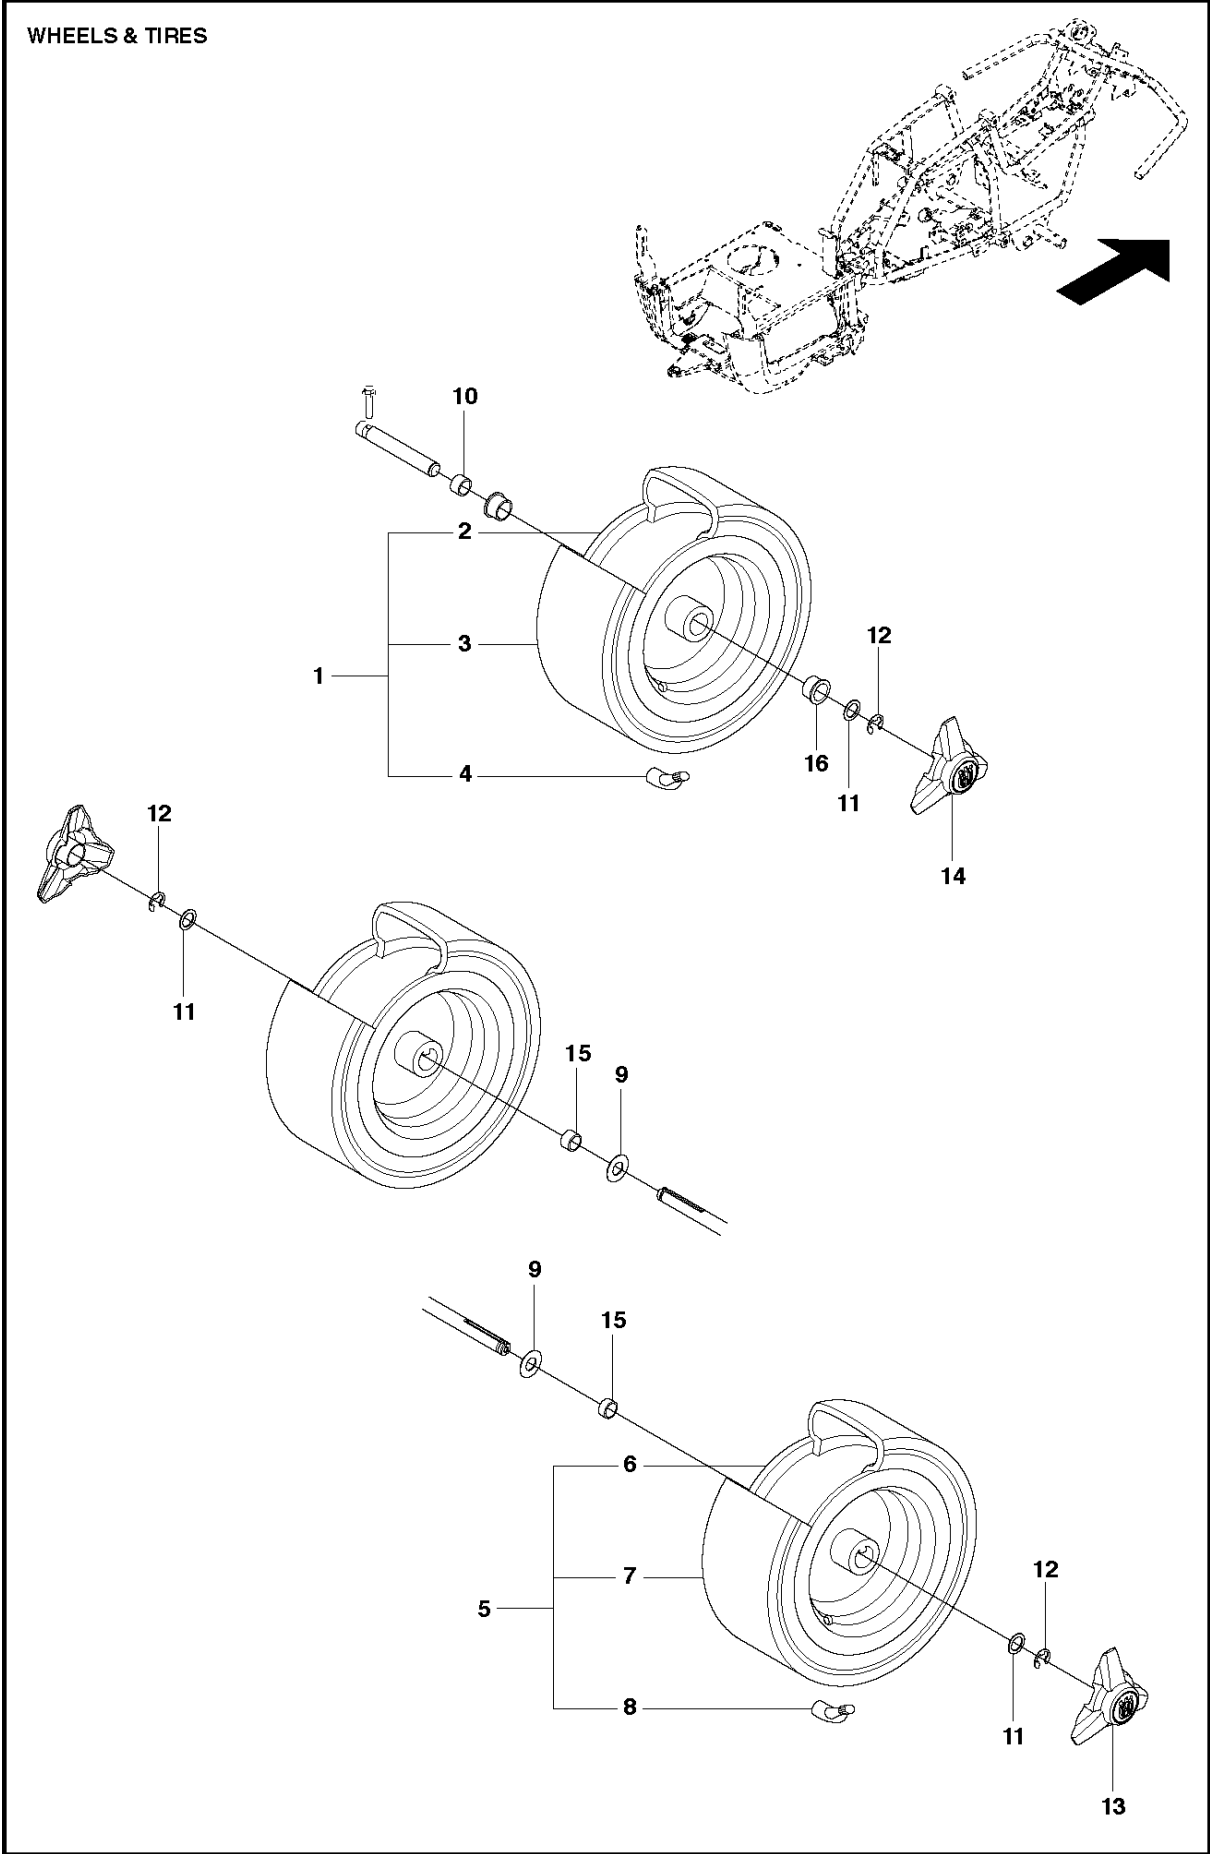

WHEELS & TIRES

R112 C5, 967178501, 2019-01

Ref	Part No	Description	Remark	QTY KIT
1	525 58 47-01	WHEEL		2
2	573 98 16-01	RIM		1
3	573 98 14-01	TYRE		1
4	523 03 47-01	VALVE		1
5	525 58 49-01	WHEEL		2
6	573 98 15-01	RIM		1
7	573 98 14-01	TYRE		1
8	523 03 47-01	VALVE		1
9	506 50 48-03	WASHER		2
10	580 40 89-01	SPACING SLEEVE		2
11	506 50 48-03	WASHER		4
12	506 89 90-01	E-CLIP		4
13	544 35 35-01	HUB CAP		2
14	544 35 35-03	HUB CAP		2
15	506 59 62-14	SPACING SLEEVE		1
16	574 67 17-01	BEARING		2