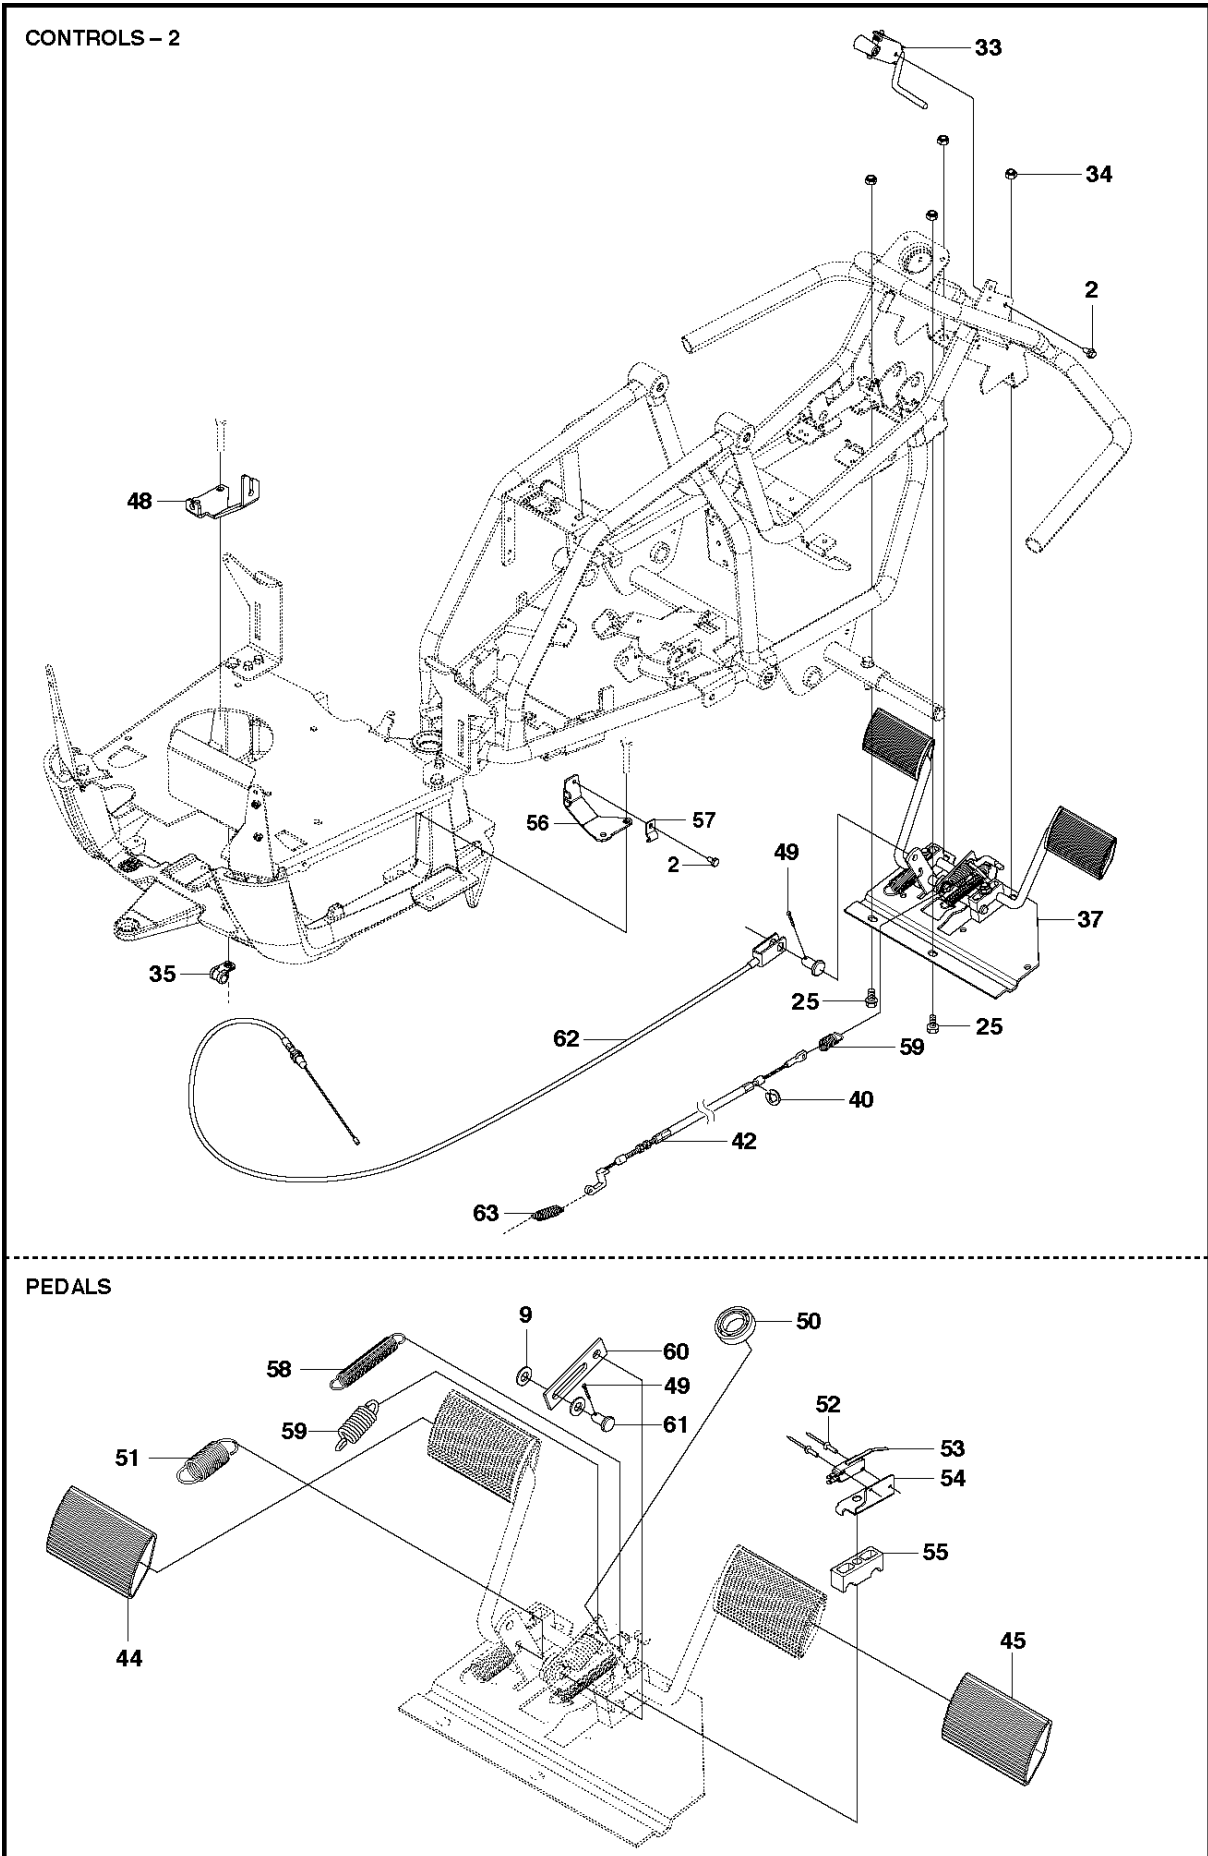

CONTROLS

R112 C5, 967178501, 2019-01

Ref	Part No	Description	Remark	QTY KIT
2	725 23 64-61	SCREW EHHFT		8
9	734 11 64-01	WASHER		4
25	506 57 01-03	SCREW EHHFM		6
33	523 34 60-02	LOCKING LEVER		2
34	506 91 62-01	BLIND RIVET NUT		1
35	578 99 68-01	CLAMP		1
37	574 40 66-01	PEDAL PLATE ASSY		1
40	735 31 09-20	E-CLIP		1
42	574 40 76-02	WIRE		2
44	535 47 88-02	PEDAL RUBBER		1
45	535 47 88-01	PEDAL RUBBER		1
48	581 85 28-01	BRACKET		2
49	721 61 52-01	SPLIT PIN		2
50	738 21 02-04	BALL BEARING		2
51	544 13 34-01	DRAW SPRING		1
52	544 44 07-01	RIVET		2
53	574 31 61-01	SWITCH		1
54	544 41 57-01	BRACKET		1
55	535 48 08-01	BEARING SUPPORT		1
56	581 85 53-01	BRACKET		4
57	506 56 65-01	CLIP		1
58	544 13 36-01	DRAW SPRING		2
59	575 35 52-01	SPRING		1
60	544 12 79-01	LINK		1
61	721 83 99-01	CLEVIS PIN		2
62	506 95 25-02	WIRE ASSY		2
63	506 53 56-03	DRAW SPRING		1