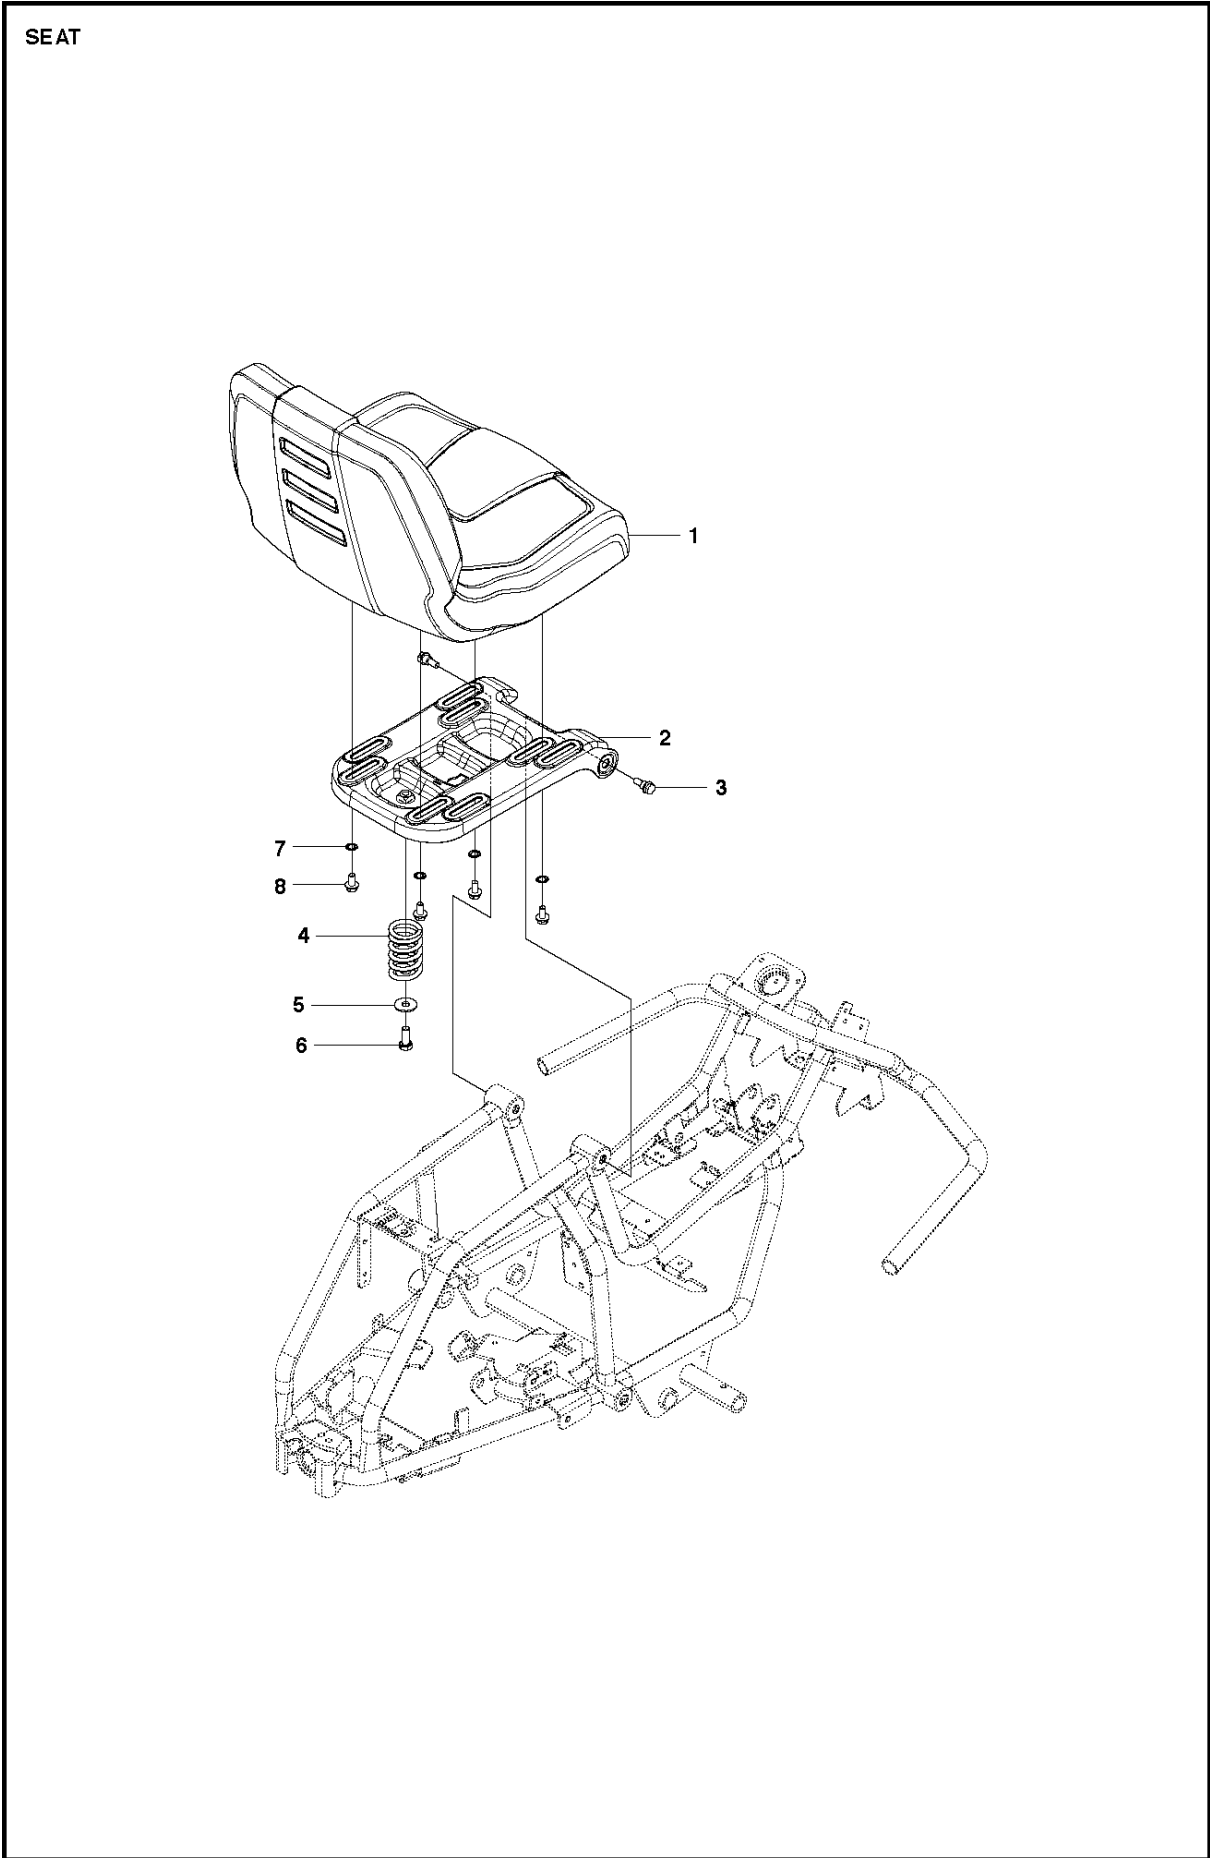

SPARE PARTS LIST

RIDERS

R112 C5, 967178501, 2019-01

CHASSIS REAR

R112 C5, 967178501, 2019-01

Ref	Part No	Description	Remark	QTY KIT
1	581 27 41-01	FRAME		1
2	725 24 59-61	SCREW EHHFT		3
3	535 47 08-02	WHEEL AXLE		2
4	506 98 61-01	GLIDLAGER		2
5	522 42 52-01	STOP SLEEVE		1
6	522 42 53-01	SPACER		1
7	579 72 04-01	SHAFT		1
8	580 26 74-01	SWING AXLE		1
9	522 42 45-01	SLEEVE		1
10	574 36 85-01	BEARING		2
11	506 57 01-06	SCREW EHHFM		4
12	590 26 82-01	FRAME ASSY		1
13	581 55 09-01	BRACKET		1
14	581 61 35-01	BRACKET		1
15	581 61 36-01	BRACKET		1
16	581 61 36-02	BRACKET		1
17	577 70 89-01	KEY		1
18	584 89 92-01	BRACKET		1
19	725 23 68-61	SCREW EHHFT		3
20	585 02 26-01	HEAT SHIELD		1
21	535 47 52-12	SCREW EHHFM		2
22	732 21 16-01	LOCK NUT		2

CHASSIS - 2

CHASSIS REAR

R112 C5, 967178501, 2019-01

Ref	Part No	Description	Remark	QTY KIT
1	584 83 30-02	EQUIPMENT FRAME		1
2	506 89 58-01	COLLAR SCREW		2

ELECTRICAL

R112 C5, 967178501, 2019-01

Ref	Part No	Description	Remark	QTY KIT
1	581 97 24-01	WIRING		1
2	574 26 95-01	WIRING		1
3	574 26 96-01	WIRING		1
4	574 26 98-01	CABLE		1
5	544 43 98-01	RELAY		1
6	506 90 96-01	SWITCH		1
7	506 90 97-01	SPRING WASHER		1
8	544 44 12-01	SPRING		1
9	506 90 99-02	SPACING TUBE		1
10	734 11 64-01	WASHER		1
11	725 24 60-51	SCREW EHHM		1
12	544 44 22-01	IGNITION SWITCH		1
13	544 41 59-01	SWITCH		1
14	544 44 23-01	NUT		1
15	544 44 24-01	IGNITION KEY		1
16	574 31 61-01	SWITCH		1
17	544 44 07-01	RIVET		2
18	574 39 72-01	BATTERY		1
19	522 62 21-01	SCREW EHHM		2
20	522 62 43-01	NUT		2
23	725 23 64-61	SCREW EHHFT		1
24	506 89 98-01	NUT		3