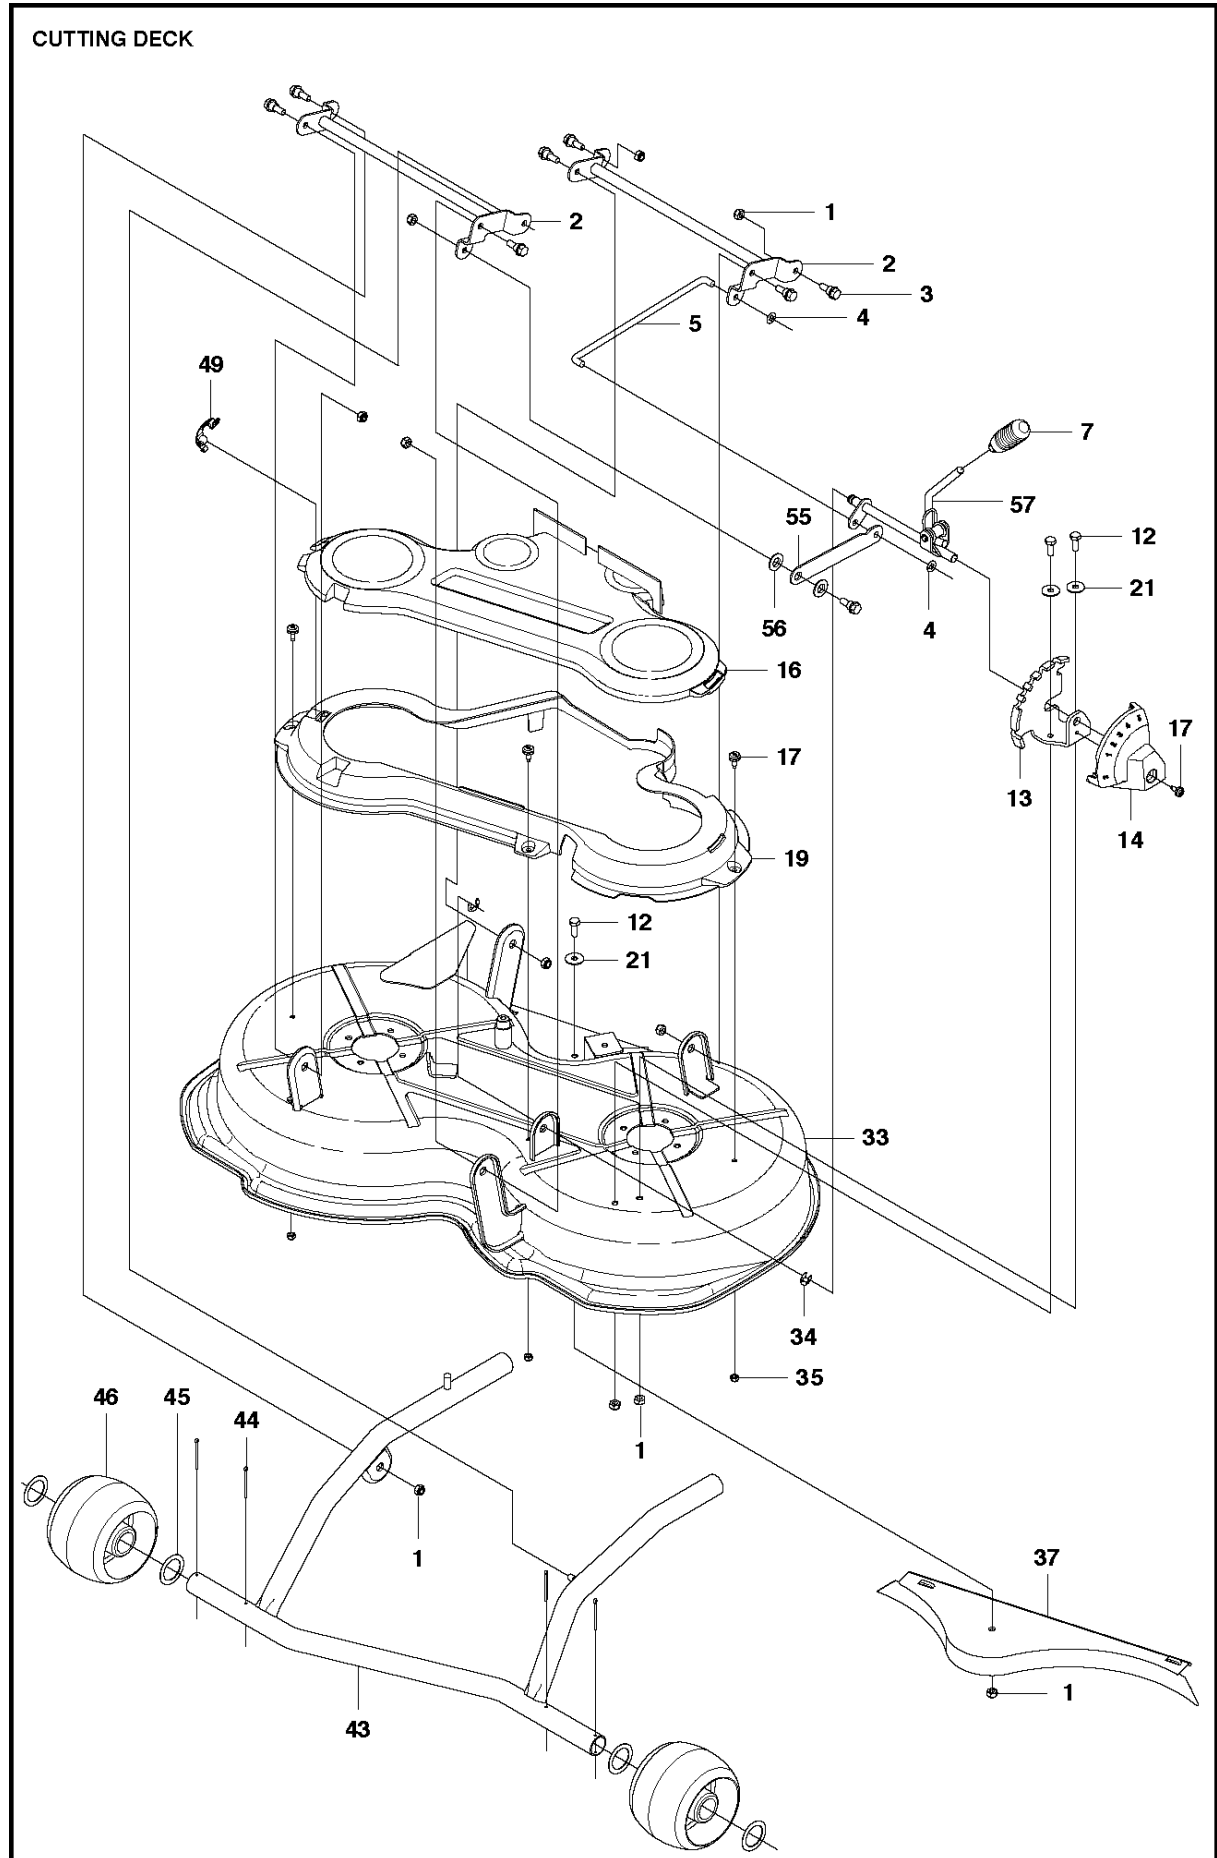

MOWER DECK / CUTTING DECK

R112 C5, 967178501, 2019-01

Ref	Part No	Description	Remark	QTY KIT
.	586 14 70-01	CUTTING DECK	Complete, Not shown	1
1	732 21 18-01	LOCK NUT		16
2	522 45 09-01	CROSS BAR		2
3	506 59 74-01	SCREW EHHFM		8
4	735 58 52-00	WASHER		2
5	522 60 23-01	ROD		1
7	574 32 88-01	HANDLE		1
12	725 24 53-71	SCREW EHHM		7
13	522 52 32-01	BRACKET		1
14	573 97 18-01	COVER		1
16	574 17 21-01	COVER		1
17	544 40 05-01	SCREW		4
19	574 17 20-01	COVER		1
21	734 11 64-41	WASHER		5
33	581 06 11-01	CUTTING DECK		1
34	735 31 15-20	E-CLIP		2
35	732 21 16-01	LOCK NUT		3
37	574 04 17-01	PLUG		1
43	522 45 19-01	EQUIPMENT FRAME		1
44	721 61 87-01	SPLIT PIN		4
45	574 26 45-01	WASHER		4
46	522 73 59-01	WHEEL		2
55	525 85 57-01	ARM		1
56	734 11 65-41	WASHER		2
57	575 80 21-01	LEVER ASSY		1
49	503 89 47-01	SNAP LOCKING		1