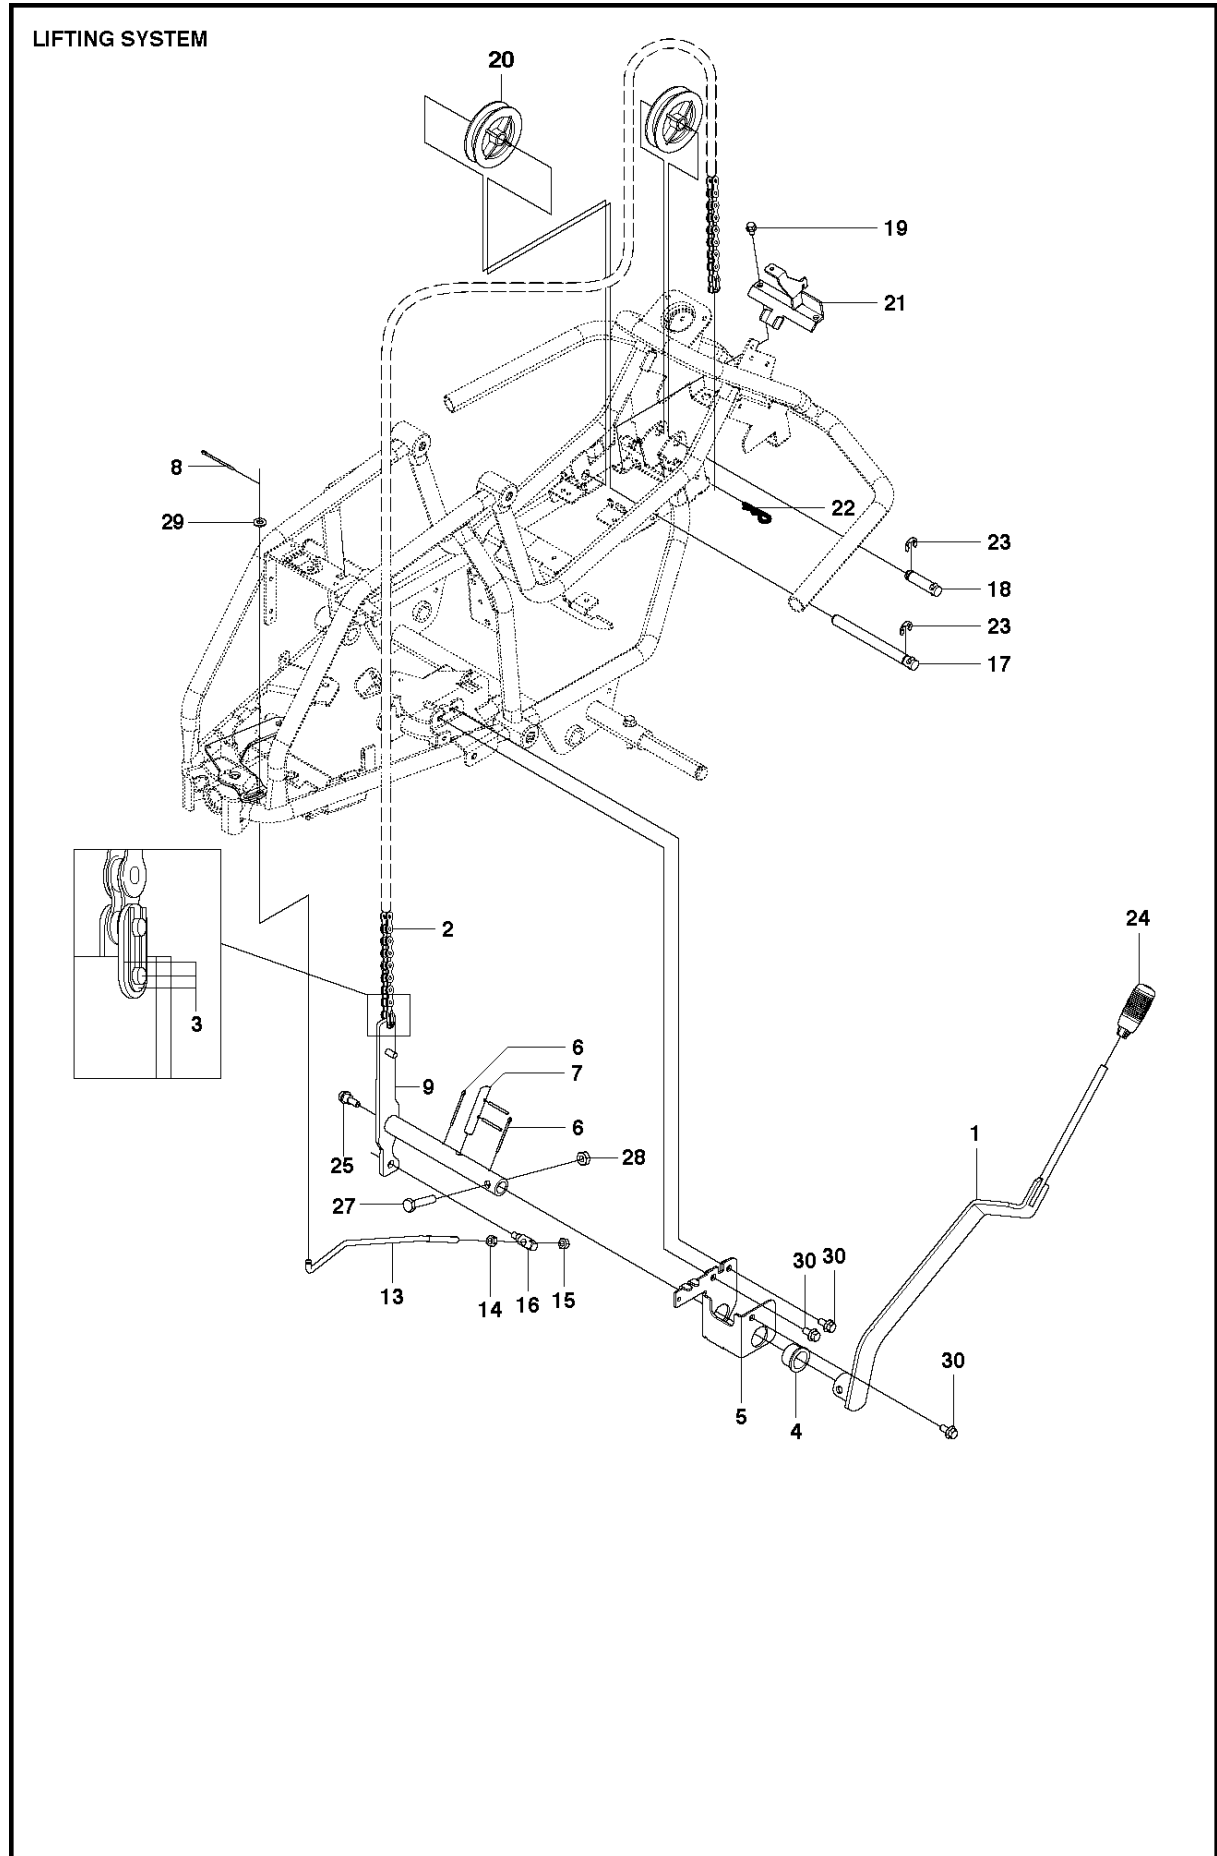

SPARE PARTS LIST

RIDERS

R112 C5, 967178501, 2019-01

CHASSIS REAR

R112 C5, 967178501, 2019-01

Ref	Part No	Description	Remark	QTY KIT
1	581 27 41-01	FRAME		1
2	725 24 59-61	SCREW EHHFT		3
3	535 47 08-02	WHEEL AXLE		2
4	506 98 61-01	GLIDLAGER		2
5	522 42 52-01	STOP SLEEVE		1
6	522 42 53-01	SPACER		1
7	579 72 04-01	SHAFT		1
8	580 26 74-01	SWING AXLE		1
9	522 42 45-01	SLEEVE		1
10	574 36 85-01	BEARING		2
11	506 57 01-06	SCREW EHHFM		4
12	590 26 82-01	FRAME ASSY		1
13	581 55 09-01	BRACKET		1
14	581 61 35-01	BRACKET		1
15	581 61 36-01	BRACKET		1
16	581 61 36-02	BRACKET		1
17	577 70 89-01	KEY		1
18	584 89 92-01	BRACKET		1
19	725 23 68-61	SCREW EHHFT		3
20	585 02 26-01	HEAT SHIELD		1
21	535 47 52-12	SCREW EHHFM		2
22	732 21 16-01	LOCK NUT		2

MOWER LIFT / DECK LIFT

R112 C5, 967178501, 2019-01

Ref	Part No	Description	Remark	QTY KIT
1	580 38 90-01	LEVER ASSY		1
2	506 55 46-11	CHAIN		1
3	506 55 47-01	LINKAGE		1
4	506 55 65-01	BEARING		1
5	525 40 47-01	BRACKET		1
6	721 61 87-01	SPLIT PIN		1
7	525 40 66-01	PEN		1
8	721 61 83-01	SPLIT PIN		2
9	522 56 02-02	LEVER ASSY		1
13	522 56 01-01	ROD		1
14	731 23 18-01	HEXAGON NUT		1
15	732 21 18-01	LOCK NUT		1
16	525 49 13-01	JOINT		1
17	525 40 44-01	SHAFT		1
18	525 40 45-01	SHAFT		1
19	725 23 64-61	SCREW EHHFT		2
20	506 90 56-01	OFFSET PULLEY		2
21	574 31 58-01	BRACKET		1
22	721 68 02-51	SPRING COTTER		1
23	735 31 18-20	E-CLIP		2
24	506 54 20-01	HANDLE		1
25	506 59 74-01	SCREW EHHFM		1
27	725 25 00-51	SCREW EHHM		1
28	732 21 20-51	NUT		1
29	734 11 64-01	WASHER		1
30	506 57 01-03	SCREW EHHFM		3