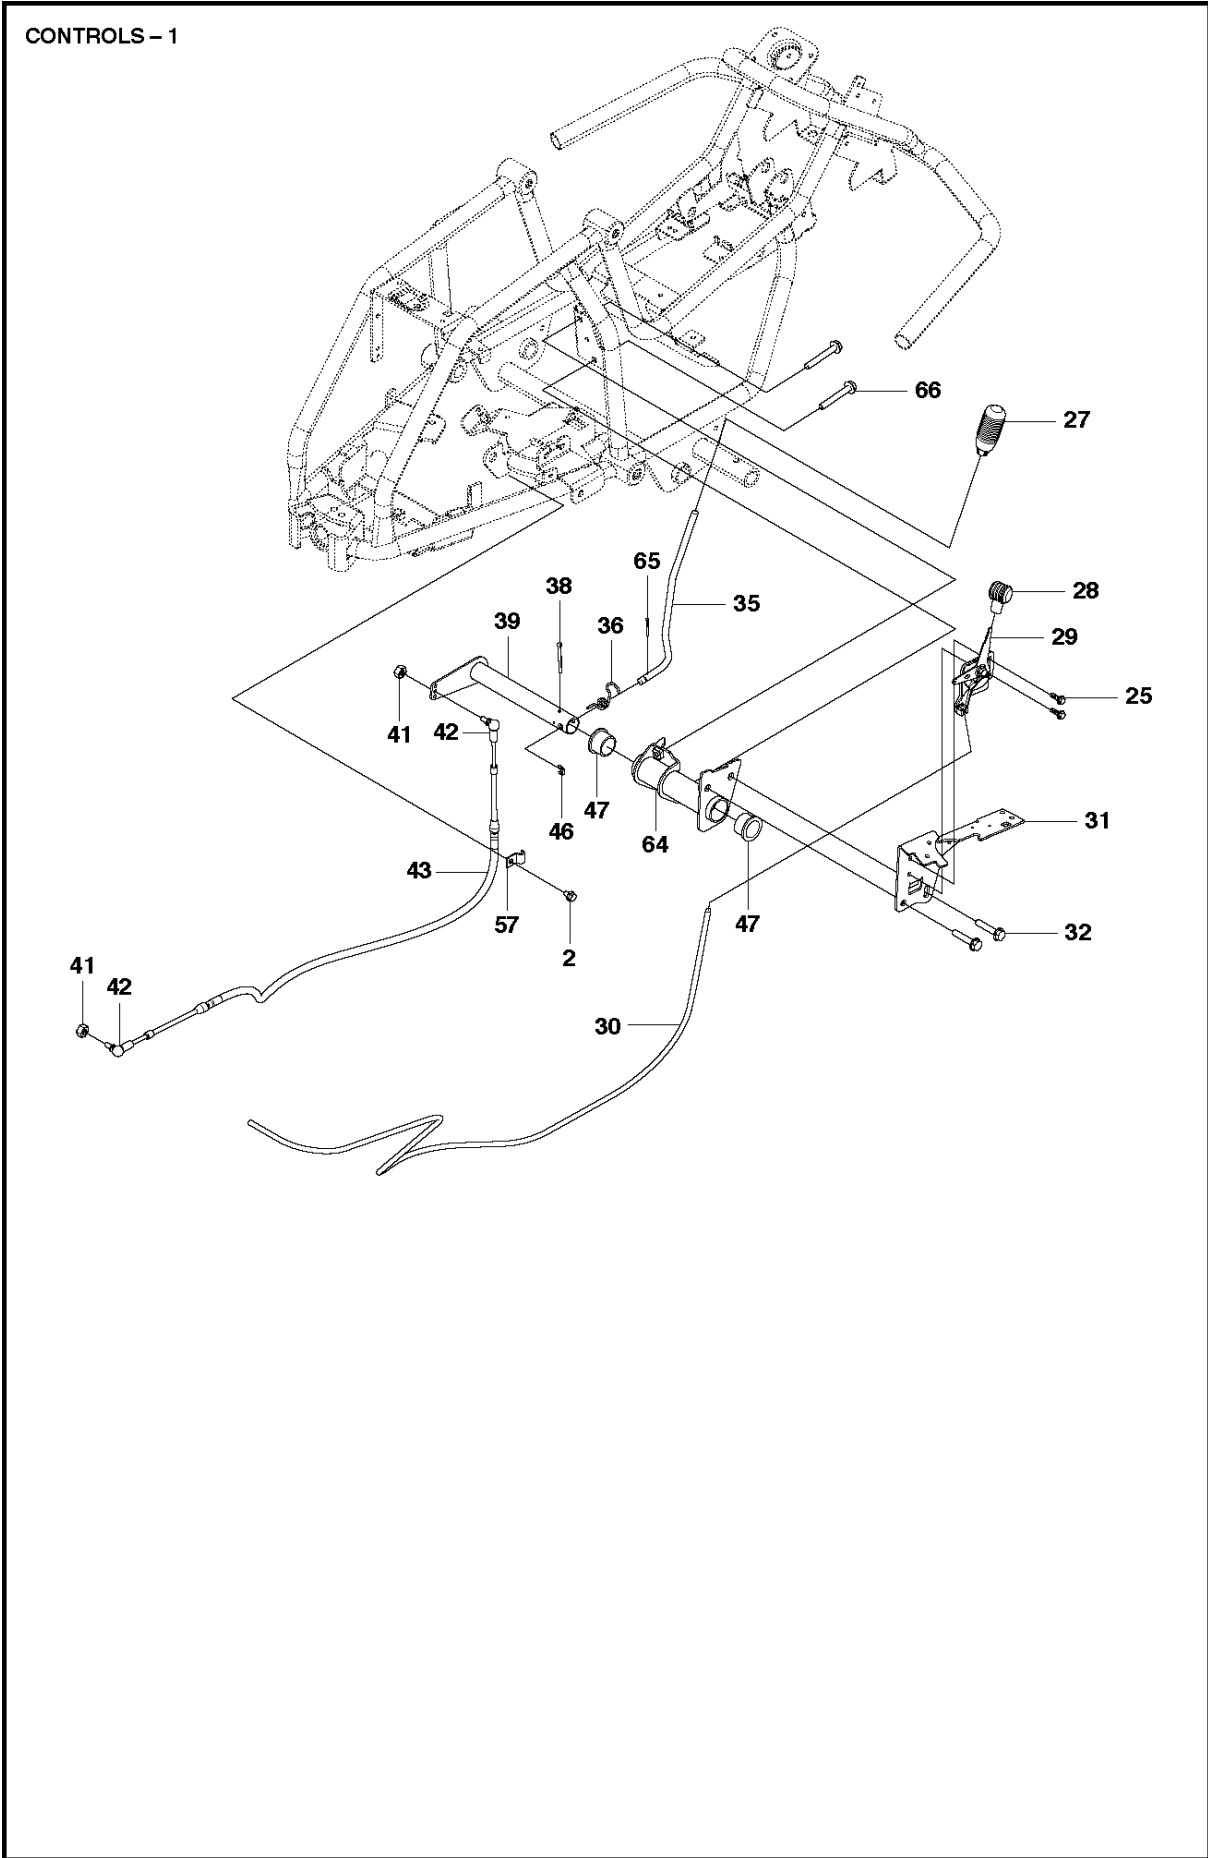

CONTROLS

R112 C5, 967178501, 2019-01

Ref	Part No	Description	Remark	QTY KIT
2	725 23 64-61	SCREW EHHFT		8
25	506 57 01-03	SCREW EHHFM		10
27	506 54 20-01	HANDLE		1
28	506 88 91-01	KNOB		1
29	522 50 59-01	THROTTLE CONTROL		1
30	544 30 17-04	WIRE		1
31	575 24 03-01	SHEET		1
32	506 57 01-04	SCREW EHHFM		2
35	525 31 65-01	ROD		1
36	574 37 78-01	SPRING		1
38	721 62 01-01	SPLIT PIN		1
39	574 37 77-01	GEARSHIFT LEVER		1
41	732 21 14-01	LOCK NUT		2
42	506 55 73-01	VINKELL.AS8 DIN71802		2
43	574 41 11-04	CONTROL CABLE		1
46	735 31 12-20	E-CLIP		1
47	506 55 65-01	BEARING		2
57	506 56 65-01	CLIP		2
65	721 61 52-01	SPLIT PIN		2
66	725 24 60-71	SCREW EHHM		2
64	574 36 97-02	BRACKET		1