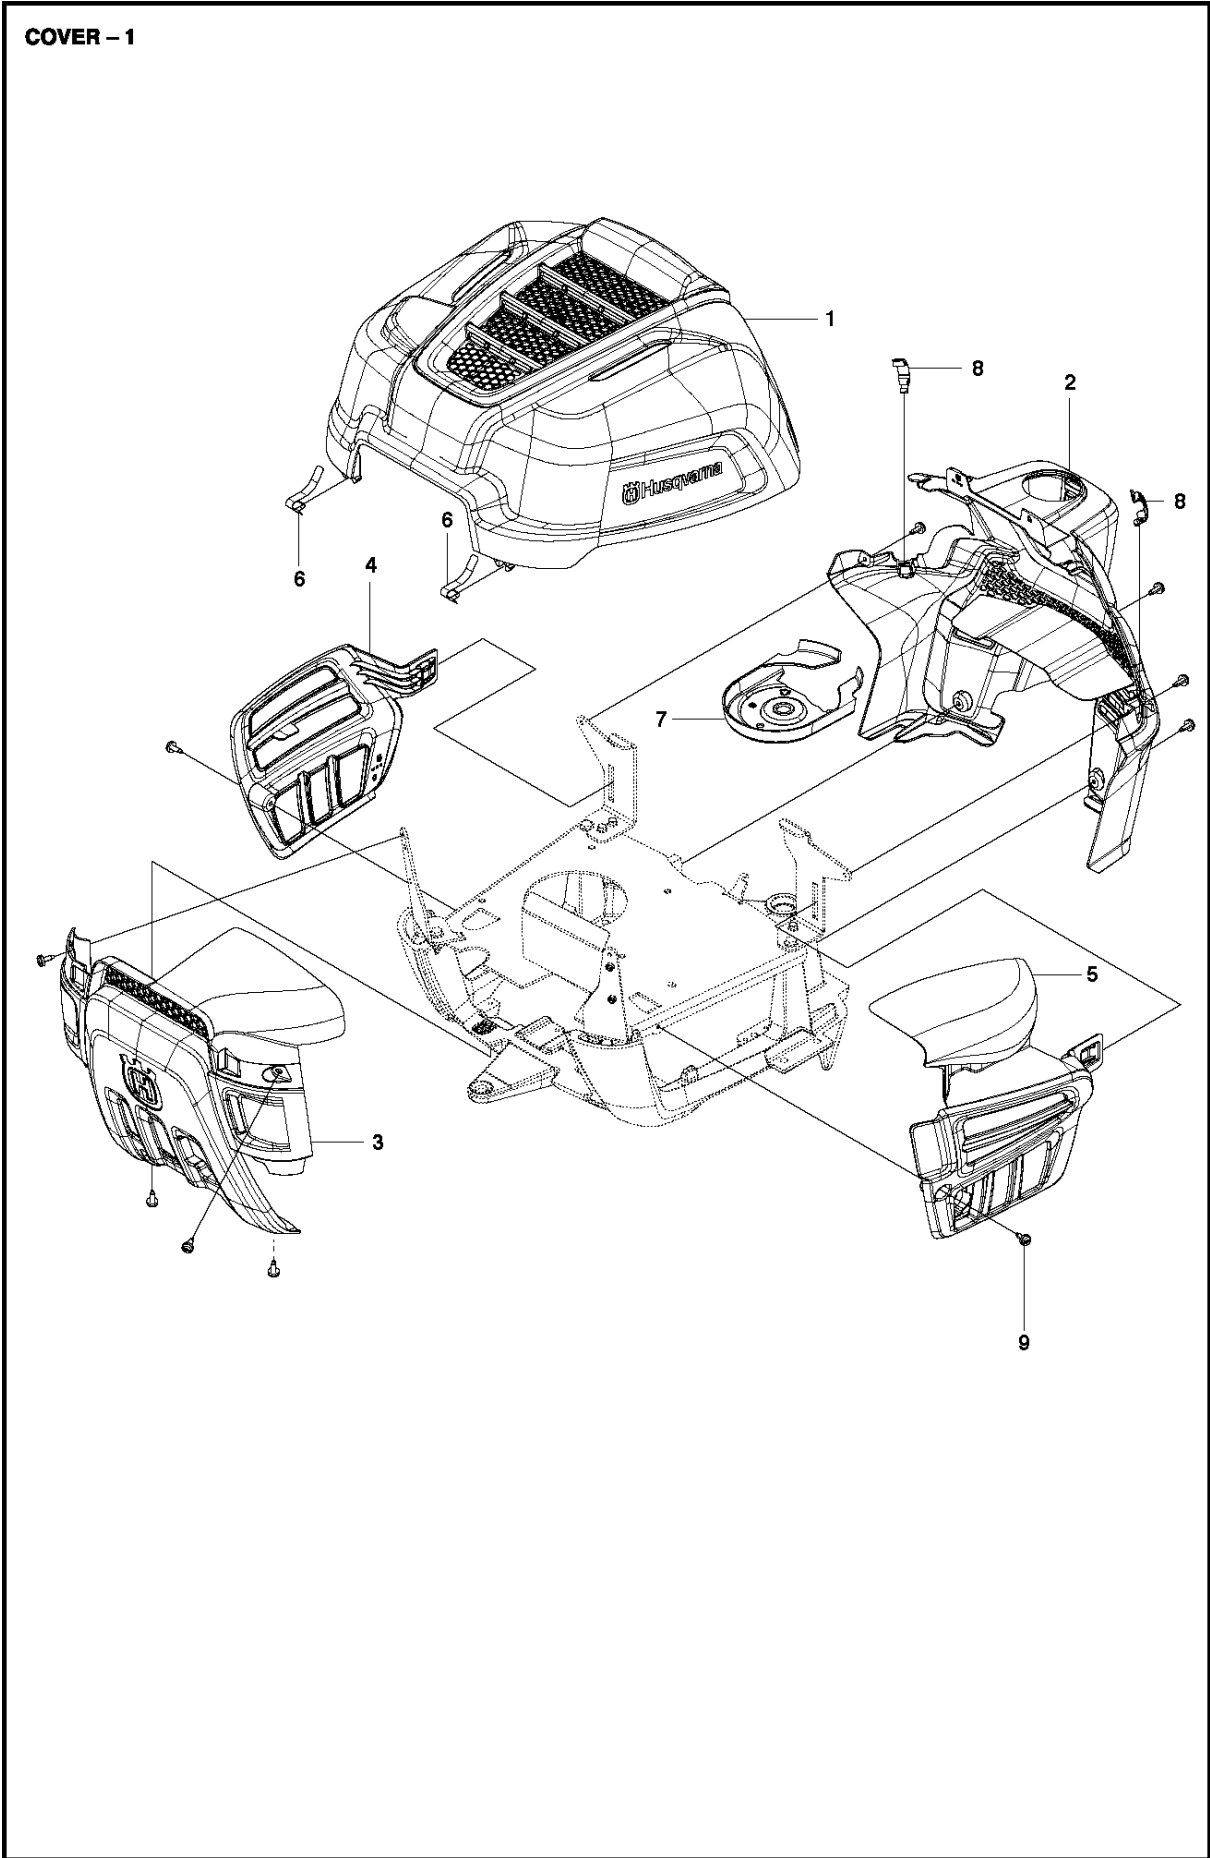

CONTROLS

R112 C5, 967178501, 2019-01

Ref	Part No	Description	Remark	QTY KIT
2	725 23 64-61	SCREW EHHFT		8
25	506 57 01-03	SCREW EHHFM		10
27	506 54 20-01	HANDLE		1
28	506 88 91-01	KNOB		1
29	522 50 59-01	THROTTLE CONTROL		1
30	544 30 17-04	WIRE		1
31	575 24 03-01	SHEET		1
32	506 57 01-04	SCREW EHHFM		2
35	525 31 65-01	ROD		1
36	574 37 78-01	SPRING		1
38	721 62 01-01	SPLIT PIN		1
39	574 37 77-01	GEARSHIFT LEVER		1
41	732 21 14-01	LOCK NUT		2
42	506 55 73-01	VINKELL.AS8 DIN71802		2
43	574 41 11-04	CONTROL CABLE		1
46	735 31 12-20	E-CLIP		1
47	506 55 65-01	BEARING		2
57	506 56 65-01	CLIP		2
65	721 61 52-01	SPLIT PIN		2
66	725 24 60-71	SCREW EHHM		2
64	574 36 97-02	BRACKET		1

CONTROLS

R112 C5, 967178501, 2019-01

Ref	Part No	Description	Remark	QTY KIT
2	725 23 64-61	SCREW EHHFT		8
9	734 11 64-01	WASHER		4
25	506 57 01-03	SCREW EHHFM		6
33	523 34 60-02	LOCKING LEVER		2
34	506 91 62-01	BLIND RIVET NUT		1
35	578 99 68-01	CLAMP		1
37	574 40 66-01	PEDAL PLATE ASSY		1
40	735 31 09-20	E-CLIP		1
42	574 40 76-02	WIRE		2
44	535 47 88-02	PEDAL RUBBER		1
45	535 47 88-01	PEDAL RUBBER		1
48	581 85 28-01	BRACKET		2
49	721 61 52-01	SPLIT PIN		2
50	738 21 02-04	BALL BEARING		2
51	544 13 34-01	DRAW SPRING		1
52	544 44 07-01	RIVET		2
53	574 31 61-01	SWITCH		1
54	544 41 57-01	BRACKET		1
55	535 48 08-01	BEARING SUPPORT		1
56	581 85 53-01	BRACKET		4
57	506 56 65-01	CLIP		1
58	544 13 36-01	DRAW SPRING		2
59	575 35 52-01	SPRING		1
60	544 12 79-01	LINK		1
61	721 83 99-01	CLEVIS PIN		2
62	506 95 25-02	WIRE ASSY		2
63	506 53 56-03	DRAW SPRING		1