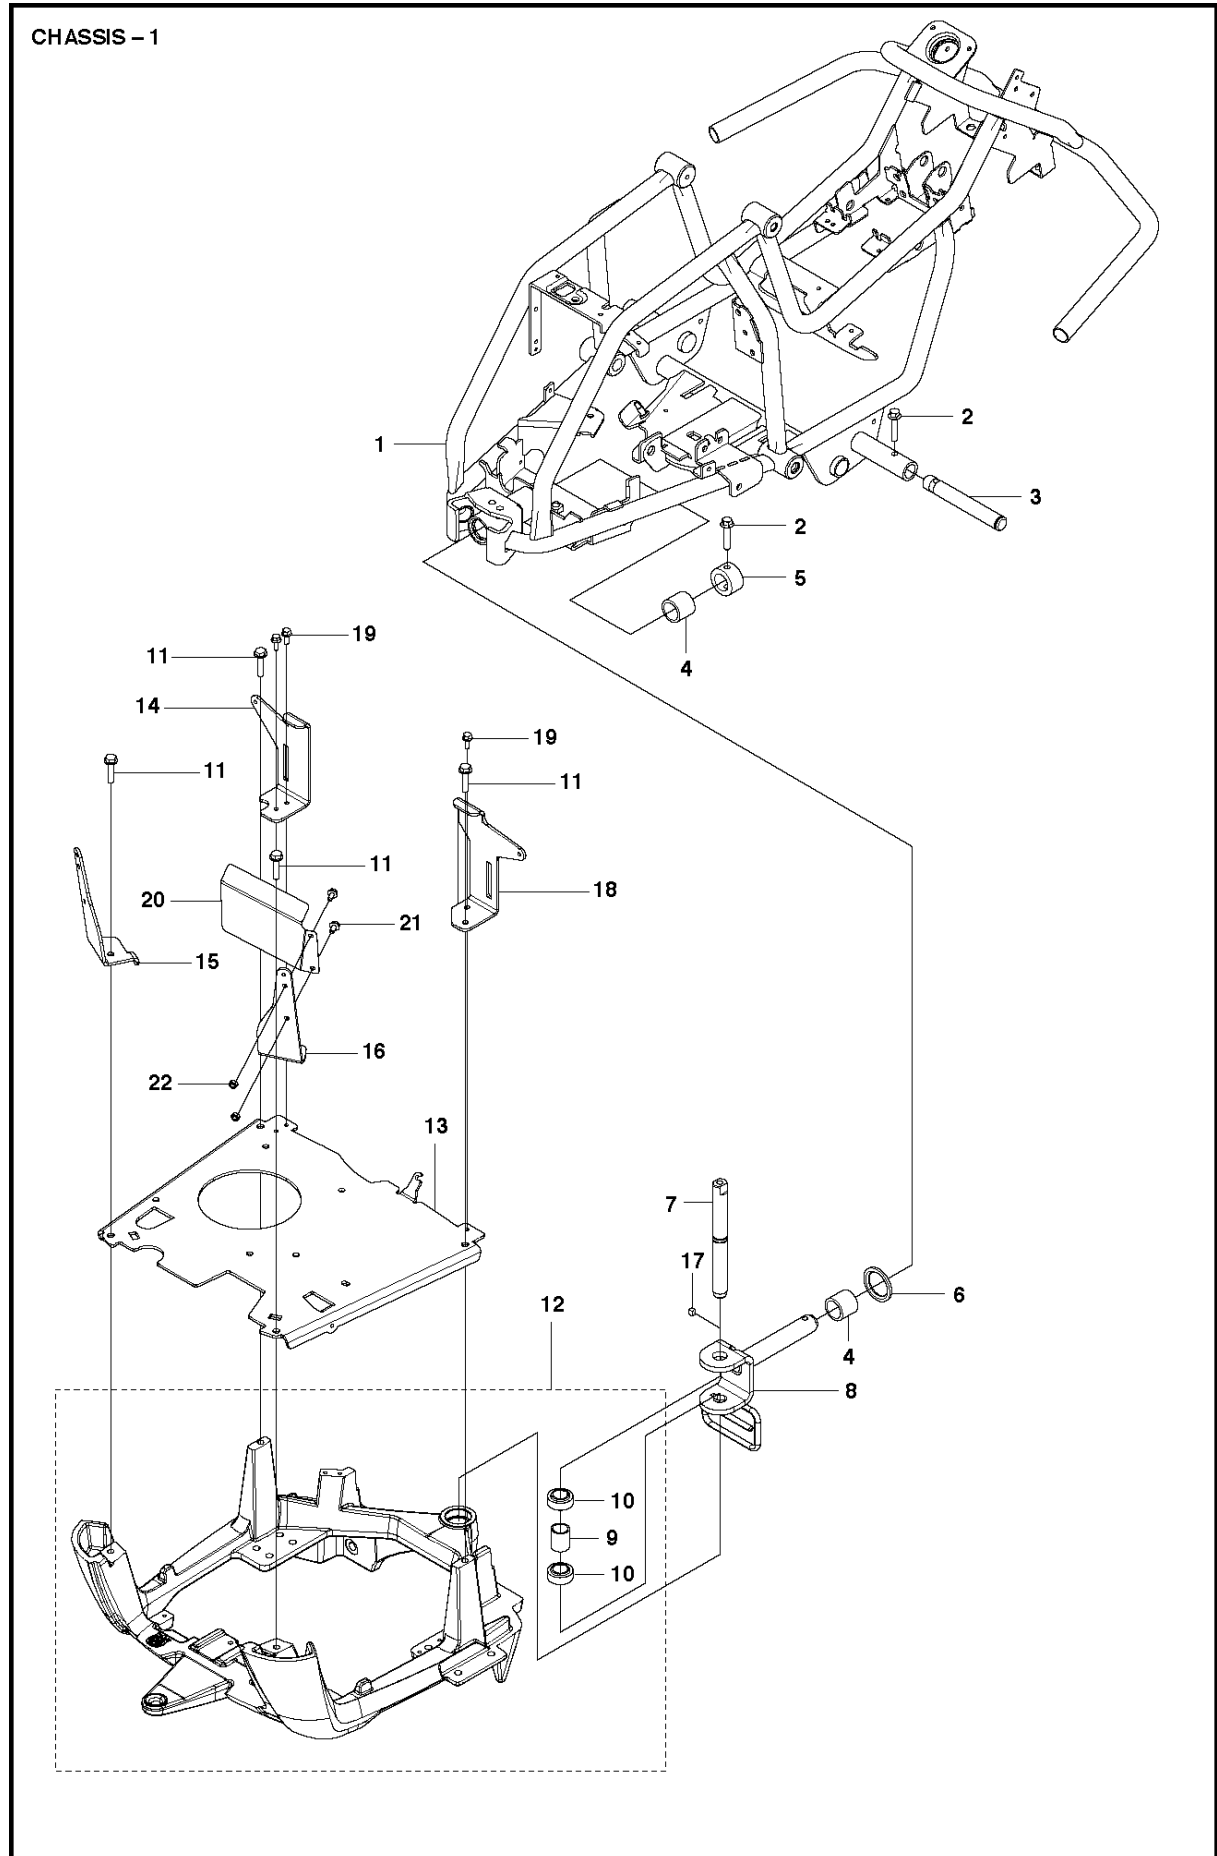

SPARE PARTS LIST

RIDERS

R112 C5, 967178502, 2019-01

CHASSIS REAR

R112 C5, 967178502, 2019-01

Ref	Part No	Description	Remark	QTY KIT
1	581 27 41-01	FRAME		1
2	725 24 59-61	SCREW EHHFT		3
3	535 47 08-02	WHEEL AXLE		2
4	506 98 61-01	GLIDLAGER		2
5	522 42 52-01	STOP SLEEVE		1
6	522 42 53-01	SPACER		1
7	579 72 04-01	SHAFT		1
8	580 26 74-01	SWING AXLE		1
9	522 42 45-01	SLEEVE		1
10	574 36 85-01	BEARING		2
11	506 57 01-06	SCREW EHHFM		4
12	590 26 82-01	FRAME ASSY		1
13	581 55 09-01	BRACKET		1
14	581 61 35-01	BRACKET		1
15	581 61 36-01	BRACKET		1
16	581 61 36-02	BRACKET		1
17	577 70 89-01	KEY		1
18	584 89 92-01	BRACKET		1
19	725 23 68-61	SCREW EHHFT		3
20	585 02 26-01	HEAT SHIELD		1
21	535 47 52-12	SCREW EHHFM		2
22	732 21 16-01	LOCK NUT		2

STEERING

R112 C5, 967178502, 2019-01

Ref	Part No	Description	Remark	QTY KIT
1	506 88 78-01	SPACER		1
2	581 19 37-01	STEERING SYSTEM		1
3	738 21 04-04	BALL BEARING		1
4	734 11 54-41	WASHER		1
5	581 56 67-01	STEERING ROD		1
7	535 47 52-12	SCREW EHHFM		1
8	581 15 82-01	PULLEY		2
9	732 21 18-01	LOCK NUT		2
10	734 11 64-01	WASHER		2
11	577 19 99-01	WIRE ASSY		2
12	506 55 46-01	CHAIN		1
13	506 55 47-01	LINKAGE		2
14	576 49 25-02	PULLEY		1
15	506 67 54-02	SCREW EHHFM		1
16	734 11 74-41	WASHER		1
17	525 40 43-01	GUIDE RAIL		1
18	725 23 68-61	SCREW EHHFT		2
19	731 23 20-51	HEXAGON NUT		2
20	732 21 20-51	NUT		2
21	721 43 47-01	SPRING PIN		1