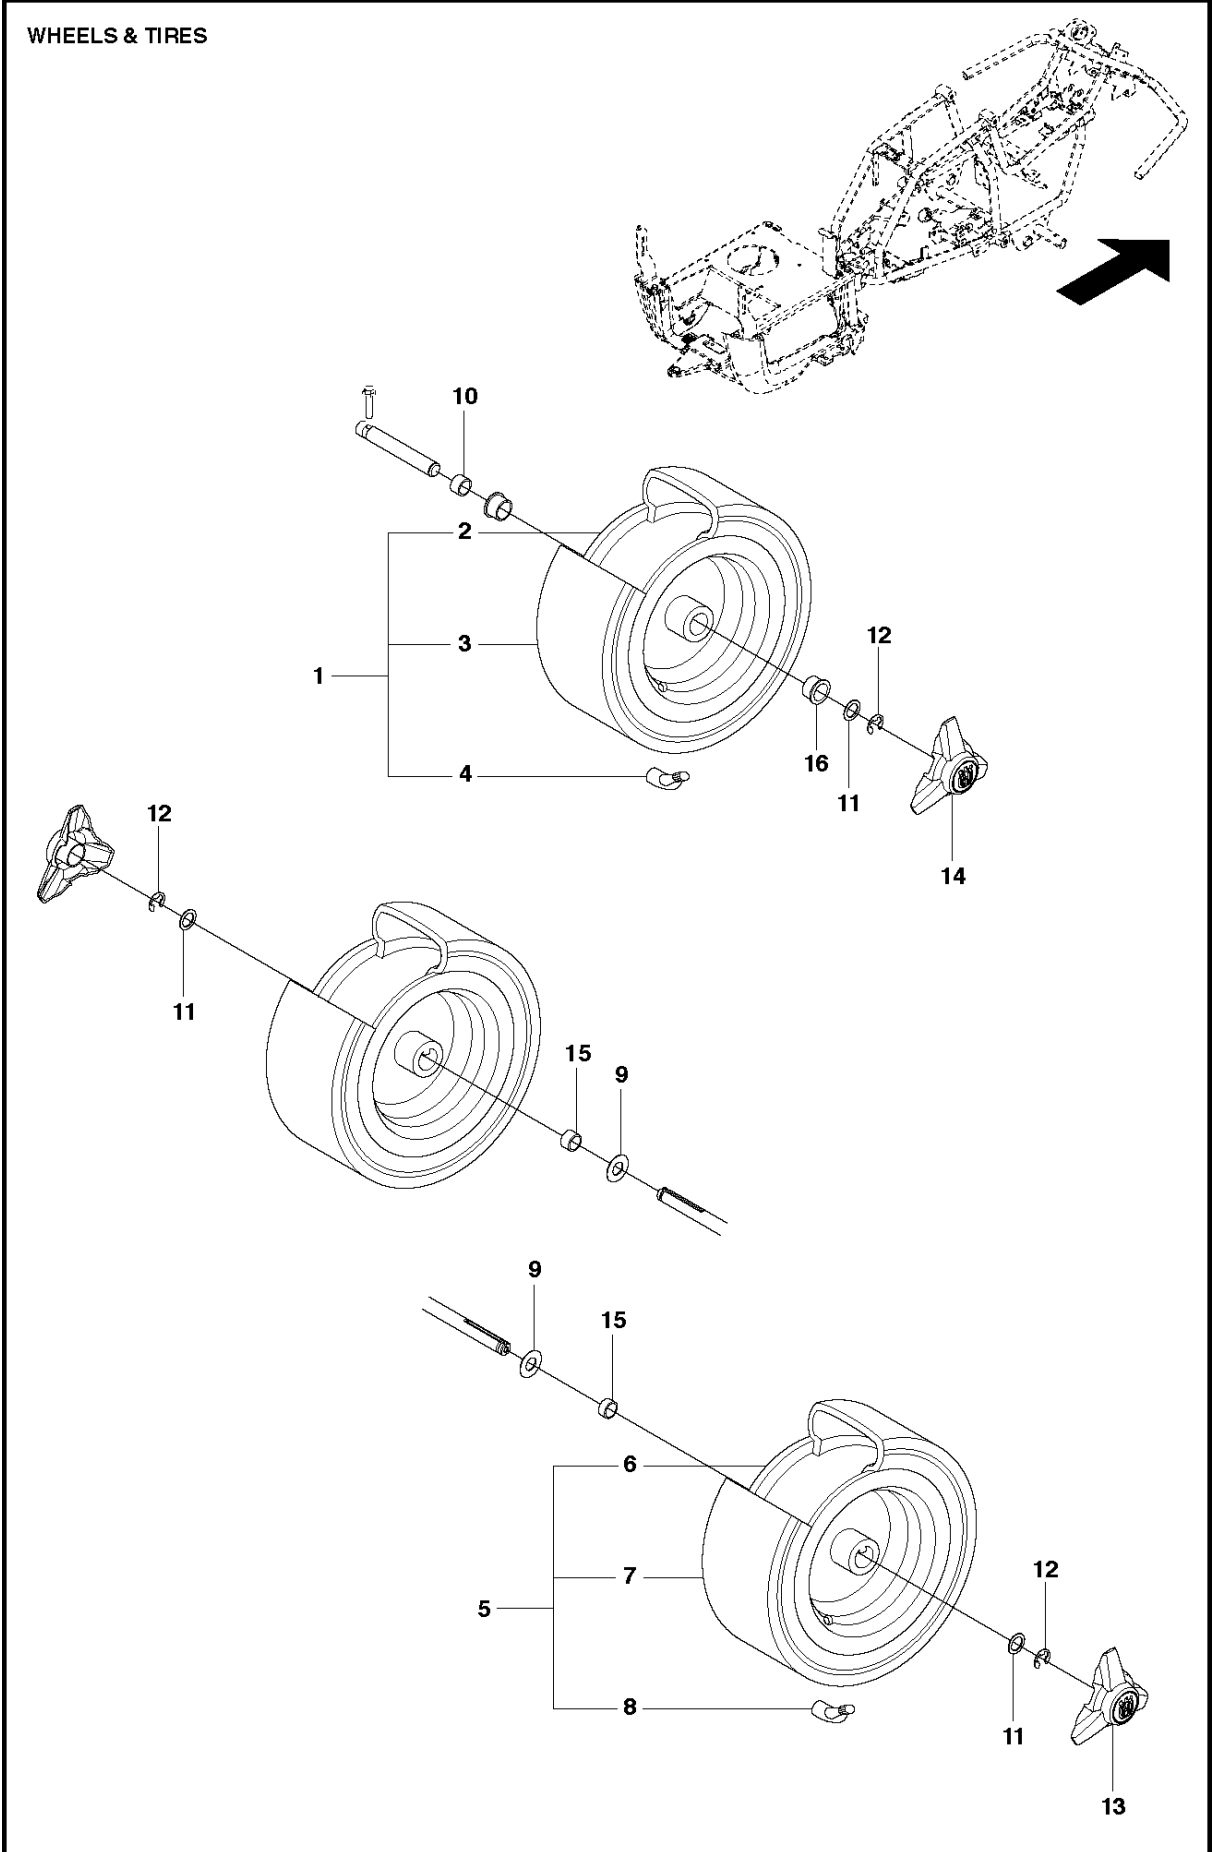

WHEELS & TIRES

R112 C5, 967178502, 2019-01

Ref	Part No	Description	Remark	QTY KIT
1	525 58 47-01	WHEEL		2
2	573 98 16-01	RIM		1
3	573 98 14-01	TYRE		1
4	523 03 47-01	VALVE		1
5	525 58 49-01	WHEEL		2
6	573 98 15-01	RIM		1
7	573 98 14-01	TYRE		1
8	523 03 47-01	VALVE		1
9	506 50 48-03	WASHER		2
10	580 40 89-01	SPACING SLEEVE		2
11	506 50 48-03	WASHER		4
12	506 89 90-01	E-CLIP		4
13	544 35 35-01	HUB CAP		2
14	544 35 35-03	HUB CAP		2
15	506 59 62-14	SPACING SLEEVE		1
16	574 67 17-01	BEARING		2