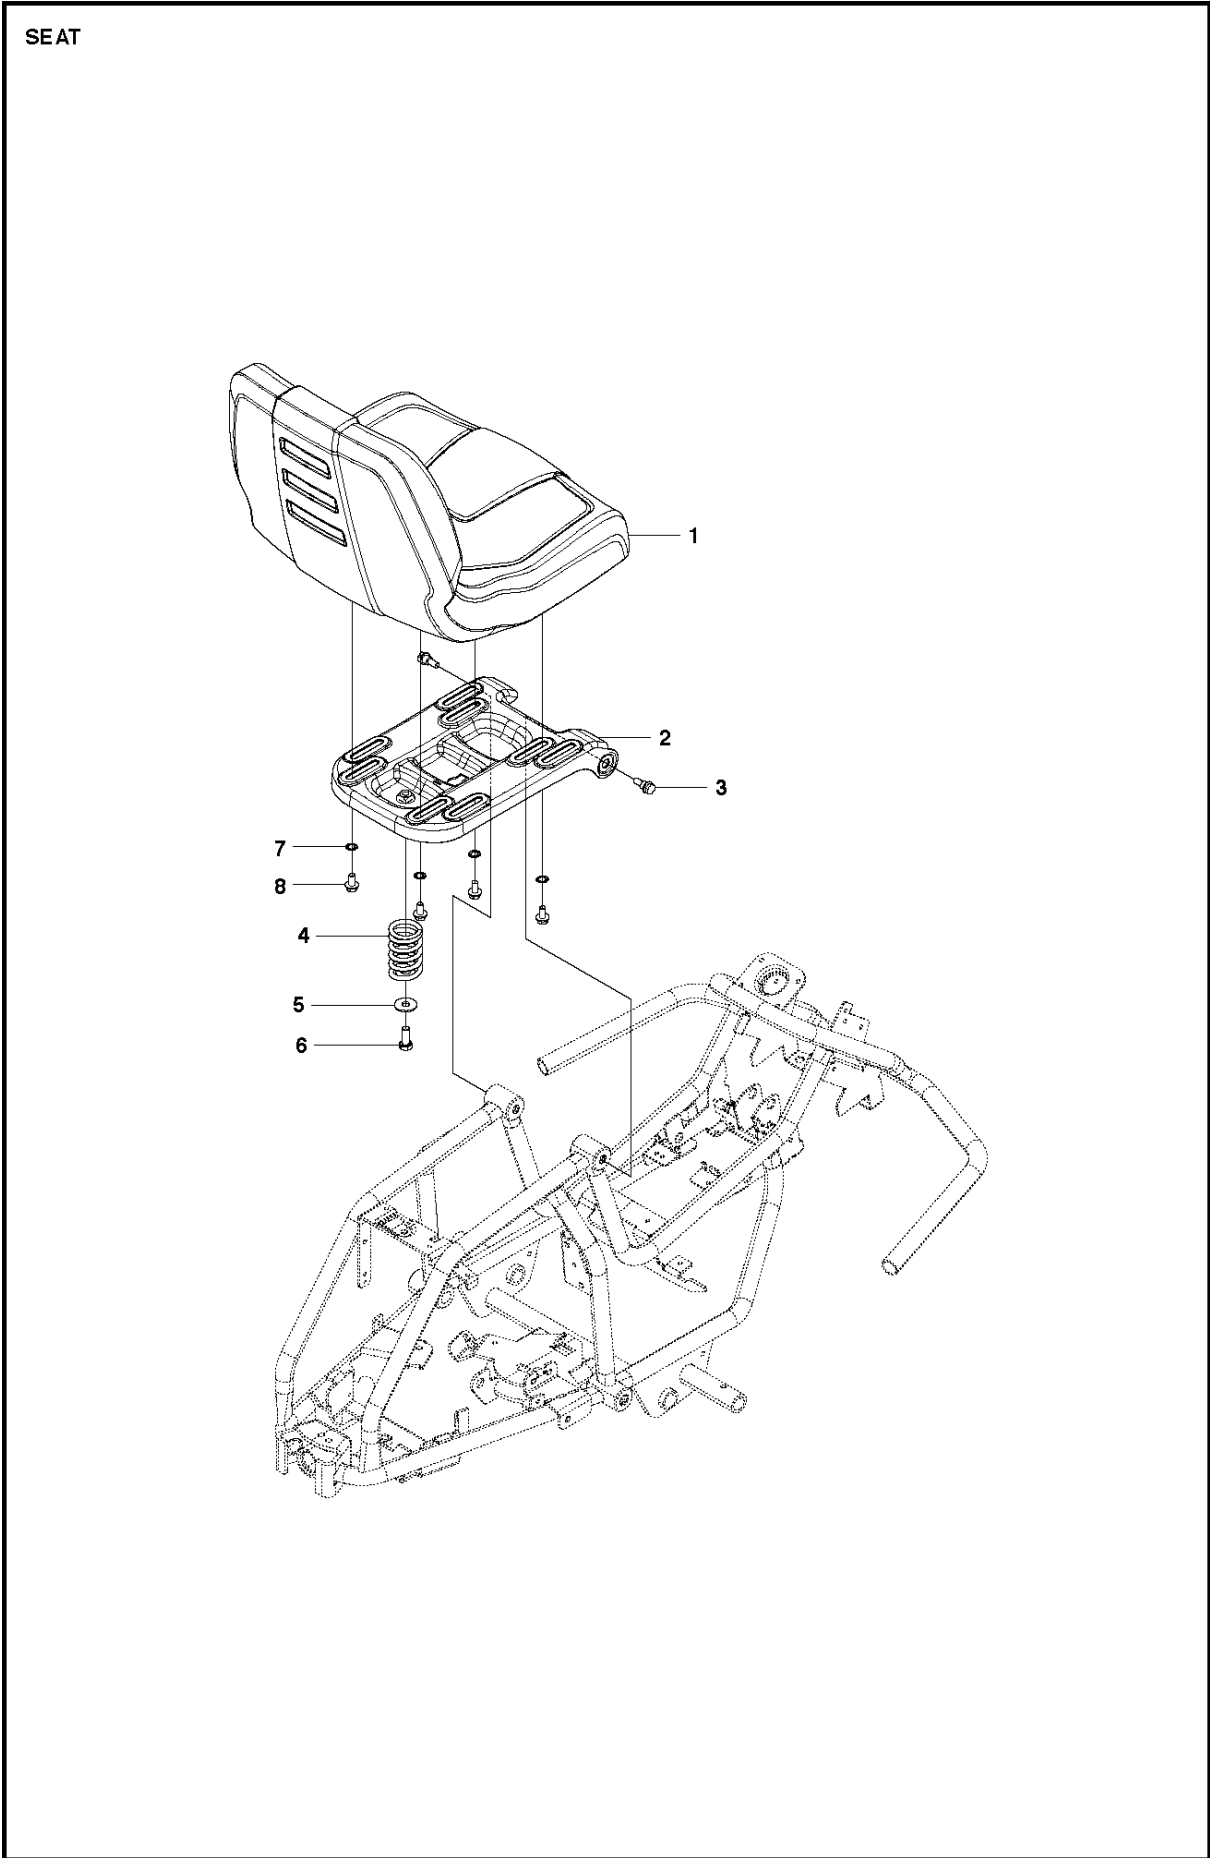

SPARE PARTS LIST

RIDERS

R112 C5, 967178502, 2019-01

CHASSIS REAR

R112 C5, 967178502, 2019-01

Ref	Part No	Description	Remark	QTY KIT
1	581 27 41-01	FRAME		1
2	725 24 59-61	SCREW EHHFT		3
3	535 47 08-02	WHEEL AXLE		2
4	506 98 61-01	GLIDLAGER		2
5	522 42 52-01	STOP SLEEVE		1
6	522 42 53-01	SPACER		1
7	579 72 04-01	SHAFT		1
8	580 26 74-01	SWING AXLE		1
9	522 42 45-01	SLEEVE		1
10	574 36 85-01	BEARING		2
11	506 57 01-06	SCREW EHHFM		4
12	590 26 82-01	FRAME ASSY		1
13	581 55 09-01	BRACKET		1
14	581 61 35-01	BRACKET		1
15	581 61 36-01	BRACKET		1
16	581 61 36-02	BRACKET		1
17	577 70 89-01	KEY		1
18	584 89 92-01	BRACKET		1
19	725 23 68-61	SCREW EHHFT		3
20	585 02 26-01	HEAT SHIELD		1
21	535 47 52-12	SCREW EHHFM		2
22	732 21 16-01	LOCK NUT		2

CHASSIS - 2

CHASSIS REAR

R112 C5, 967178502, 2019-01

Ref	Part No	Description	Remark	QTY KIT
1	584 83 30-02	EQUIPMENT FRAME		1
2	506 89 58-01	COLLAR SCREW		2

ELECTRICAL

R112 C5, 967178502, 2019-01

Ref	Part No	Description	Remark	QTY KIT
1	581 97 24-01	WIRING		1
2	574 26 95-01	WIRING		1
3	574 26 96-01	WIRING		1
4	574 26 98-01	CABLE		1
5	544 43 98-01	RELAY		1
6	506 90 96-01	SWITCH		1
7	506 90 97-01	SPRING WASHER		1
8	544 44 12-01	SPRING		1
9	506 90 99-02	SPACING TUBE		1
10	734 11 64-01	WASHER		1
11	725 24 60-51	SCREW EHHM		1
12	544 44 22-01	IGNITION SWITCH		1
13	544 41 59-01	SWITCH		1
14	544 44 23-01	NUT		1
15	544 44 24-01	IGNITION KEY		1
16	574 31 61-01	SWITCH		1
17	544 44 07-01	RIVET		2
18	574 39 72-01	BATTERY		1
19	522 62 21-01	SCREW EHHM		2
20	522 62 43-01	NUT		2
21	575 26 99-01	CABLE CLAMP		1
22	722 79 54-02	RIVET		1
23	725 23 64-61	SCREW EHHFT		1
24	506 89 98-01	NUT		3