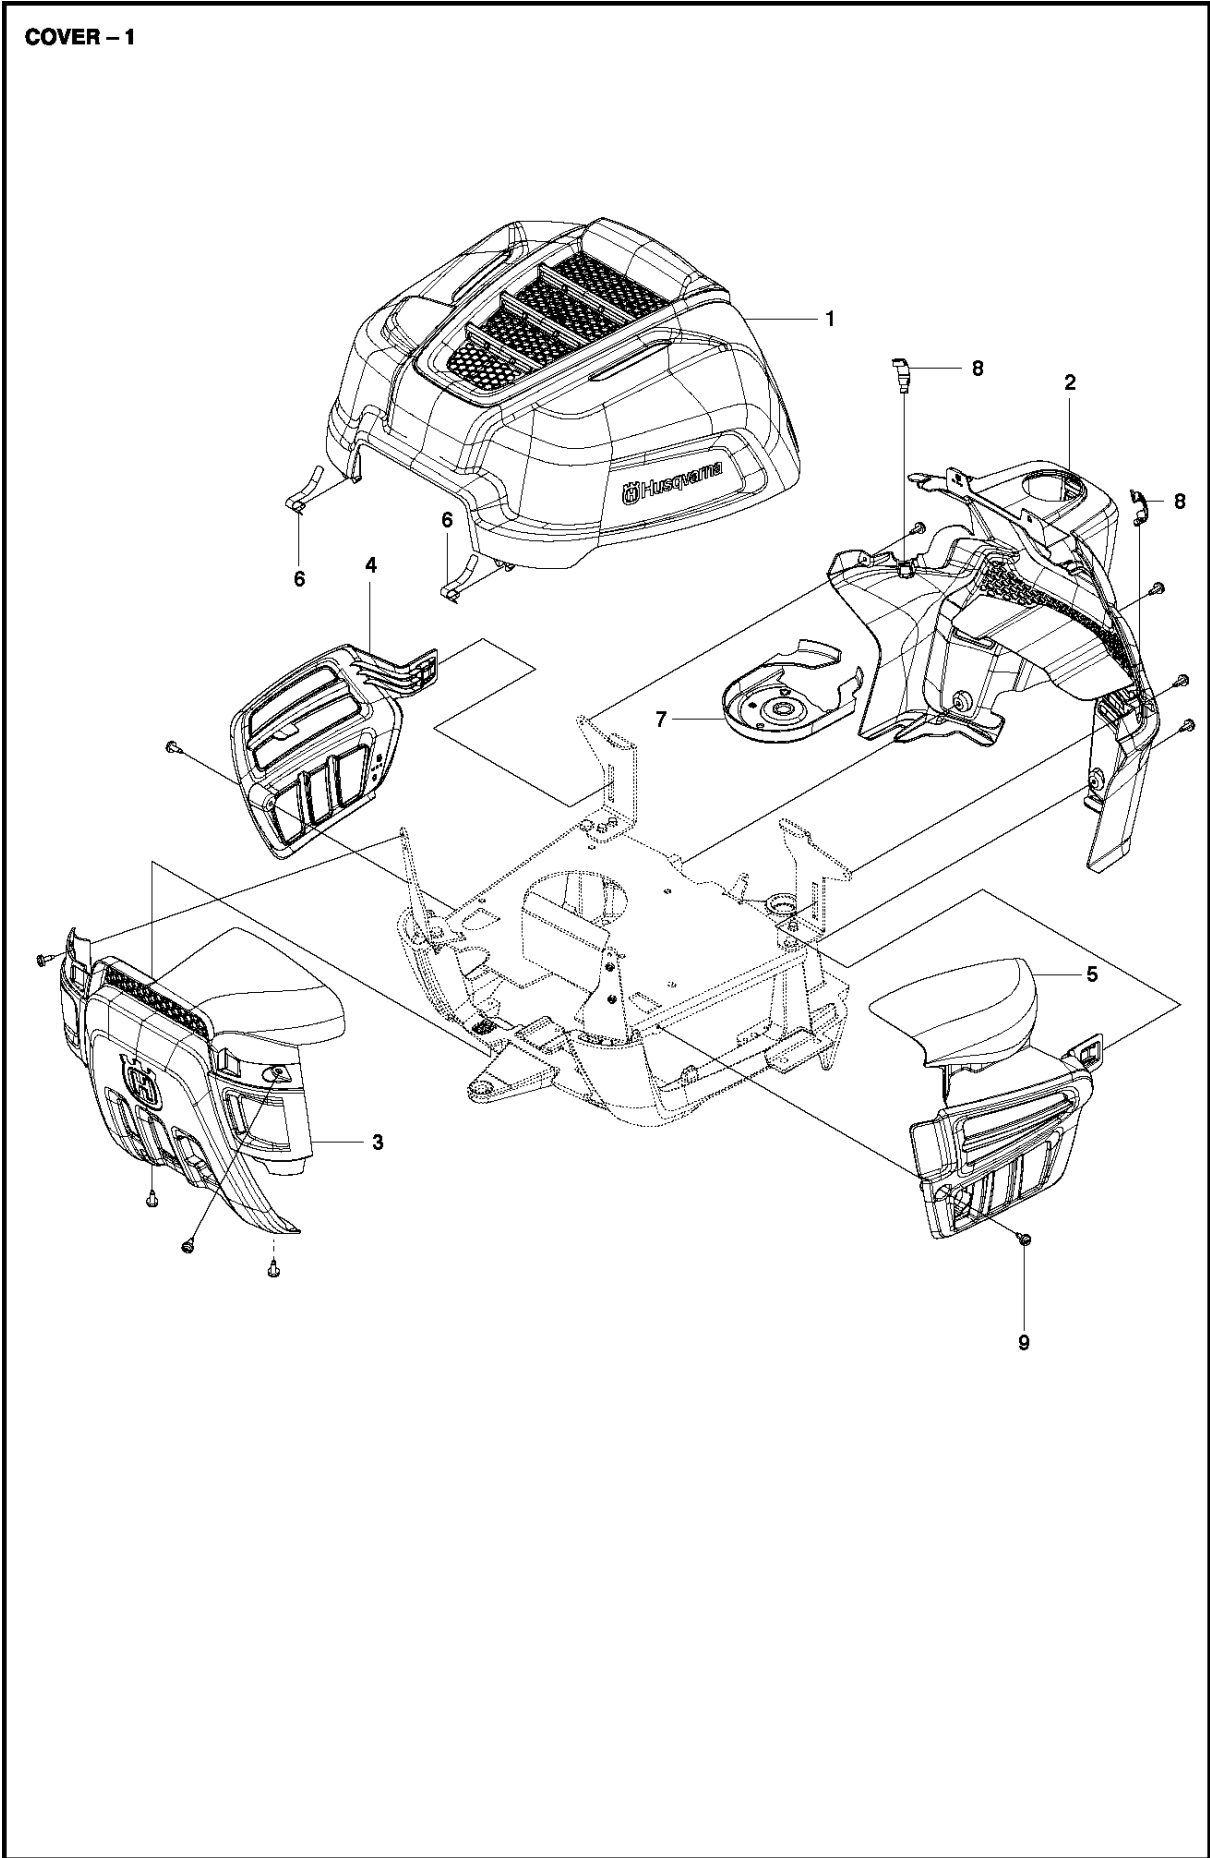

CONTROLS

R112 C5, 967178502, 2019-01

Ref	Part No	Description	Remark	QTY KIT
2	725 23 64-61	SCREW EHHFT		8
25	506 57 01-03	SCREW EHHFM		10
27	506 54 20-01	HANDLE		1
28	506 88 91-01	KNOB		1
29	522 50 59-01	THROTTLE CONTROL		1
30	544 30 17-04	WIRE		1
31	575 24 03-01	SHEET		1
32	506 57 01-04	SCREW EHHFM		2
35	525 31 65-01	ROD		1
36	574 37 78-01	SPRING		1
38	721 62 01-01	SPLIT PIN		1
39	574 37 77-01	GEARSHIFT LEVER		1
41	732 21 14-01	LOCK NUT		2
42	506 55 73-01	VINKELLAS8 DIN71802		2
43	574 41 11-04	CONTROL CABLE		1
46	735 31 12-20	E-CLIP		1
47	506 55 65-01	BEARING		2
57	506 56 65-01	CLIP		2
65	721 61 52-01	SPLIT PIN		2
66	725 24 60-71	SCREW EHHM		2
64	574 36 97-02	BRACKET		1

CONTROLS

R112 C5, 967178502, 2019-01

Ref	Part No	Description	Remark	QTY KIT
2	725 23 64-61	SCREW EHHFT		8
9	734 11 64-01	WASHER		4
25	506 57 01-03	SCREW EHHFM		6
33	523 34 60-02	LOCKING LEVER		2
34	506 91 62-01	BLIND RIVET NUT		1
35	578 99 68-01	CLAMP		1
37	574 40 66-01	PEDAL PLATE ASSY		1
40	735 31 09-20	E-CLIP		1
42	574 40 76-02	WIRE		2
44	535 47 88-02	PEDAL RUBBER		1
45	535 47 88-01	PEDAL RUBBER		1
48	581 85 28-01	BRACKET		2
49	721 61 52-01	SPLIT PIN		2
50	738 21 02-04	BALL BEARING		2
51	544 13 34-01	DRAW SPRING		1
52	544 44 07-01	RIVET		2
53	574 31 61-01	SWITCH		1
54	544 41 57-01	BRACKET		1
55	535 48 08-01	BEARING SUPPORT		1
56	581 85 53-01	BRACKET		4
57	506 56 65-01	CLIP		1
58	544 13 36-01	DRAW SPRING		2
59	575 35 52-01	SPRING		1
60	544 12 79-01	LINK		1
61	721 83 99-01	CLEVIS PIN		2
62	506 95 25-02	WIRE ASSY		2
63	506 53 56-03	DRAW SPRING		1