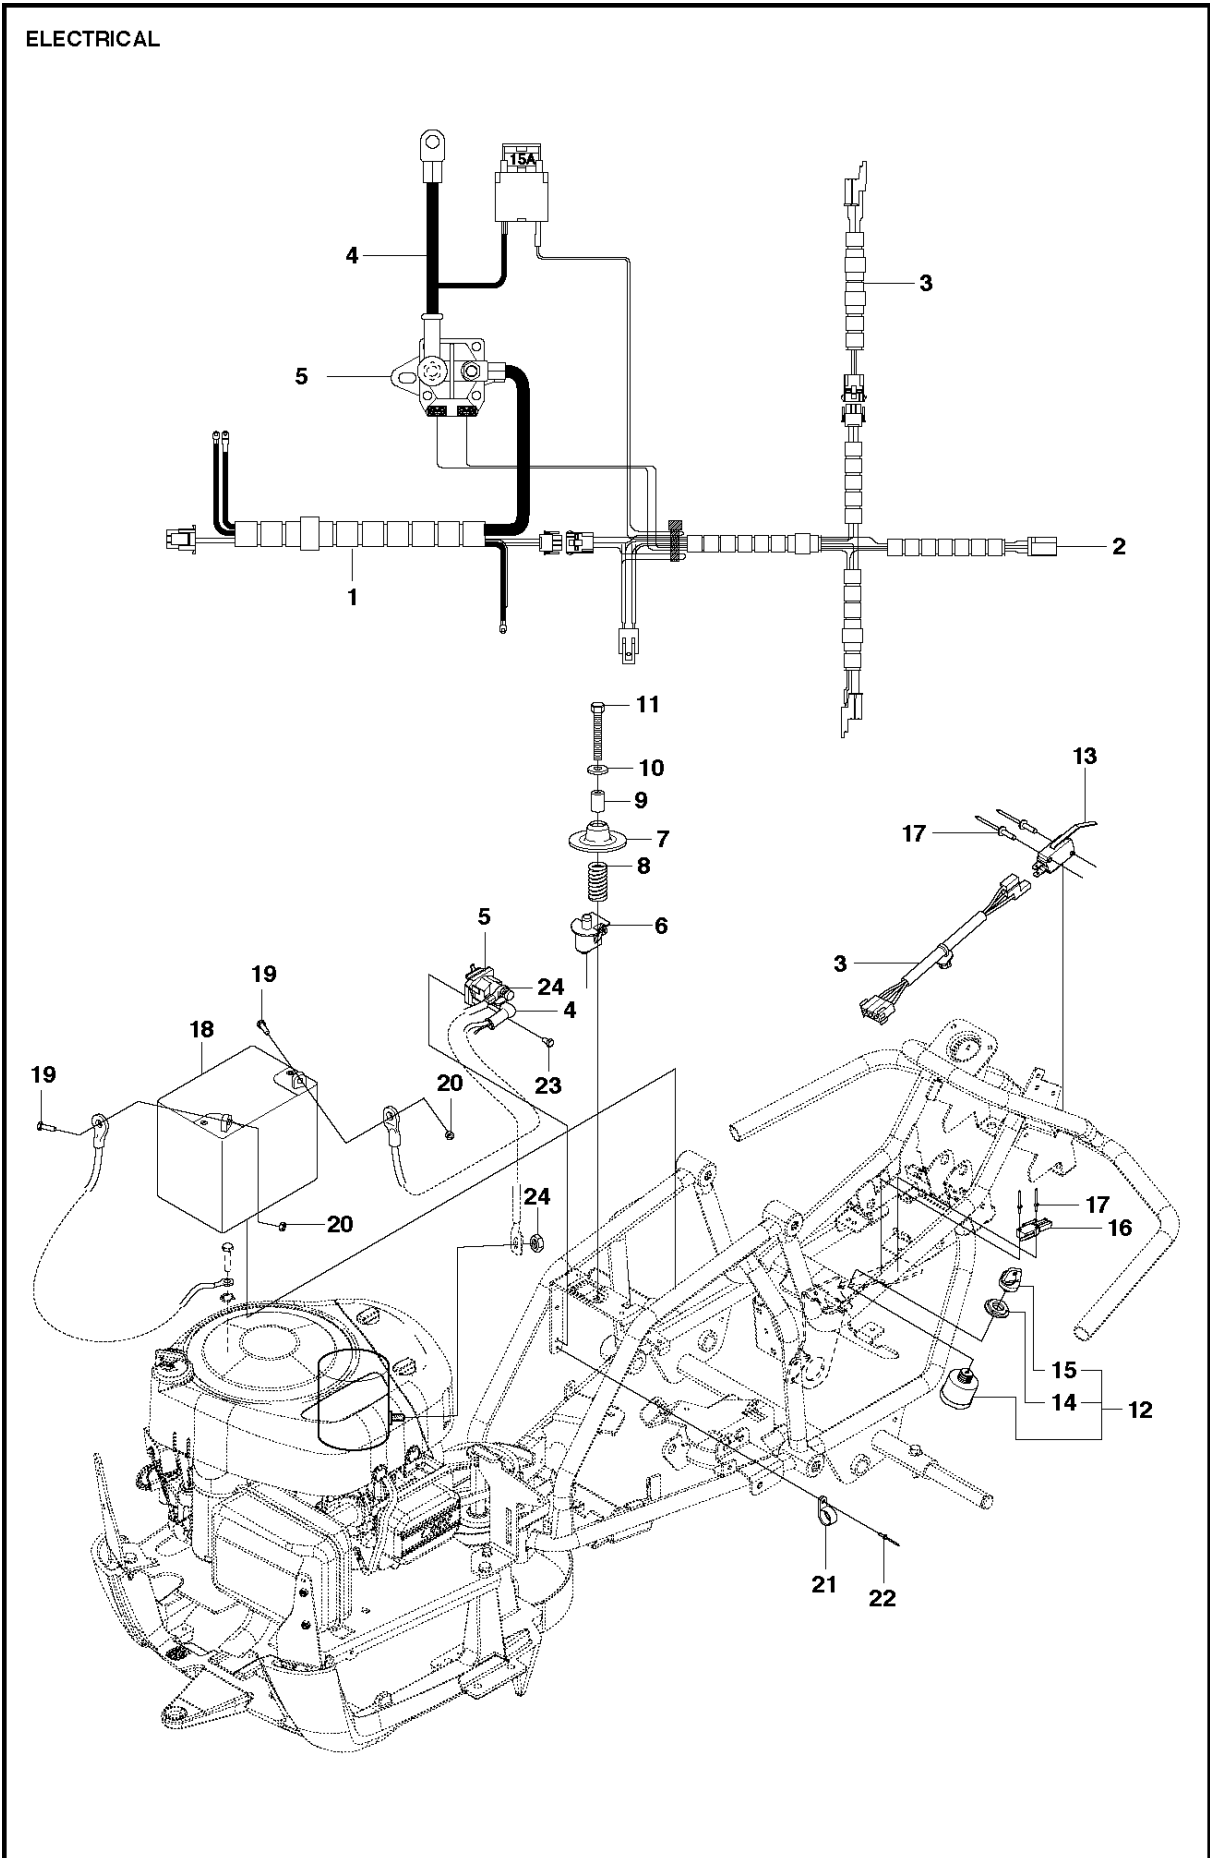

ELECTRICAL

R112 C5, 967178502, 2019-01

Ref	Part No	Description	Remark	QTY KIT
1	581 97 24-01	WIRING		1
2	574 26 95-01	WIRING		1
3	574 26 96-01	WIRING		1
4	574 26 98-01	CABLE		1
5	544 43 98-01	RELAY		1
6	506 90 96-01	SWITCH		1
7	506 90 97-01	SPRING WASHER		1
8	544 44 12-01	SPRING		1
9	506 90 99-02	SPACING TUBE		1
10	734 11 64-01	WASHER		1
11	725 24 60-51	SCREW EHHM		1
12	544 44 22-01	IGNITION SWITCH		1
13	544 41 59-01	SWITCH		1
14	544 44 23-01	NUT		1
15	544 44 24-01	IGNITION KEY		1
16	574 31 61-01	SWITCH		1
17	544 44 07-01	RIVET		2
18	574 39 72-01	BATTERY		1
19	522 62 21-01	SCREW EHHM		2
20	522 62 43-01	NUT		2
21	575 26 99-01	CABLE CLAMP		1
22	722 79 54-02	RIVET		1
23	725 23 64-61	SCREW EHHFT		1
24	506 89 98-01	NUT		3