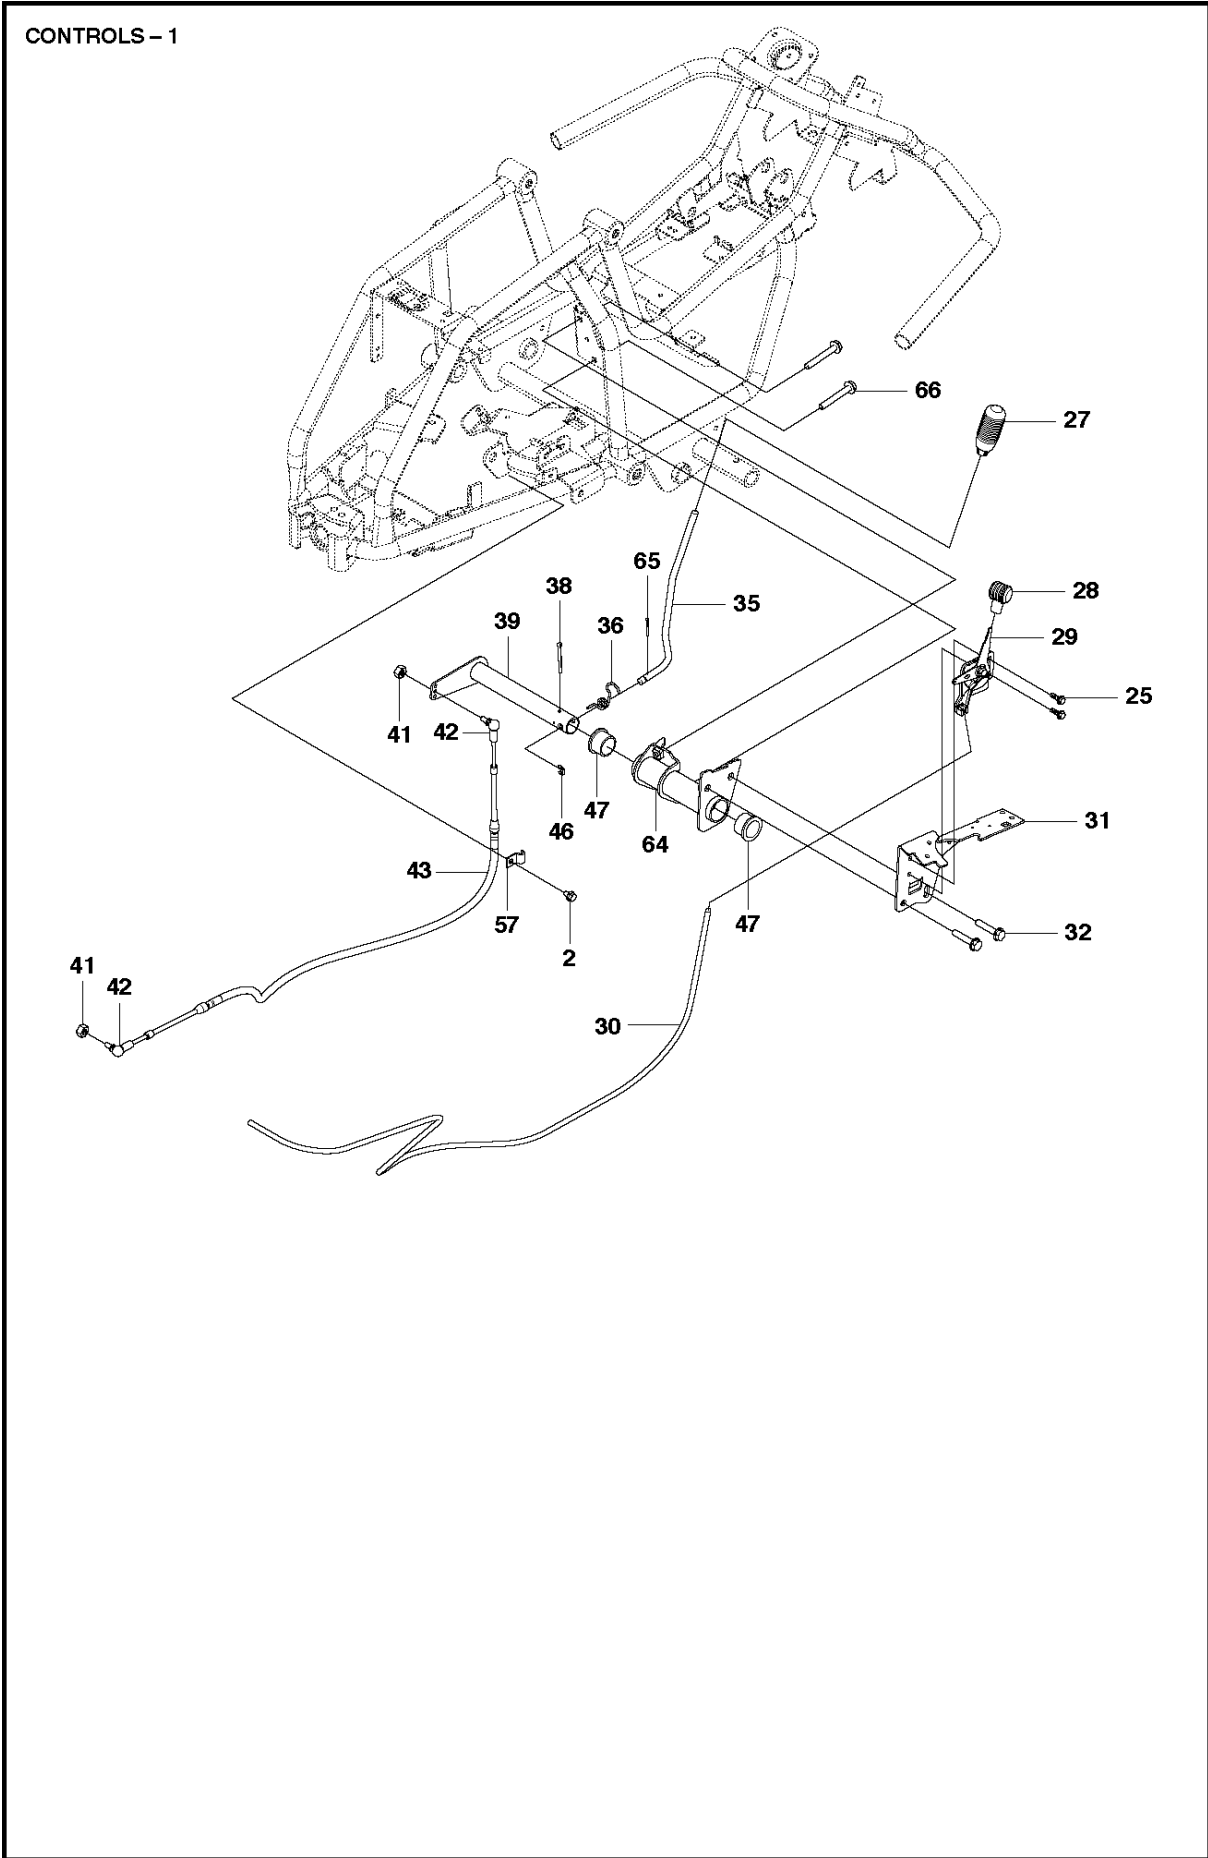

CONTROLS

R112 C5, 967178502, 2019-01

Ref	Part No	Description	Remark	QTY KIT
2	725 23 64-61	SCREW EHHFT		8
25	506 57 01-03	SCREW EHHFM		10
27	506 54 20-01	HANDLE		1
28	506 88 91-01	KNOB		1
29	522 50 59-01	THROTTLE CONTROL		1
30	544 30 17-04	WIRE		1
31	575 24 03-01	SHEET		1
32	506 57 01-04	SCREW EHHFM		2
35	525 31 65-01	ROD		1
36	574 37 78-01	SPRING		1
38	721 62 01-01	SPLIT PIN		1
39	574 37 77-01	GEARSHIFT LEVER		1
41	732 21 14-01	LOCK NUT		2
42	506 55 73-01	VINKELLAS8 DIN71802		2
43	574 41 11-04	CONTROL CABLE		1
46	735 31 12-20	E-CLIP		1
47	506 55 65-01	BEARING		2
57	506 56 65-01	CLIP		2
65	721 61 52-01	SPLIT PIN		2
66	725 24 60-71	SCREW EHHM		2
64	574 36 97-02	BRACKET		1