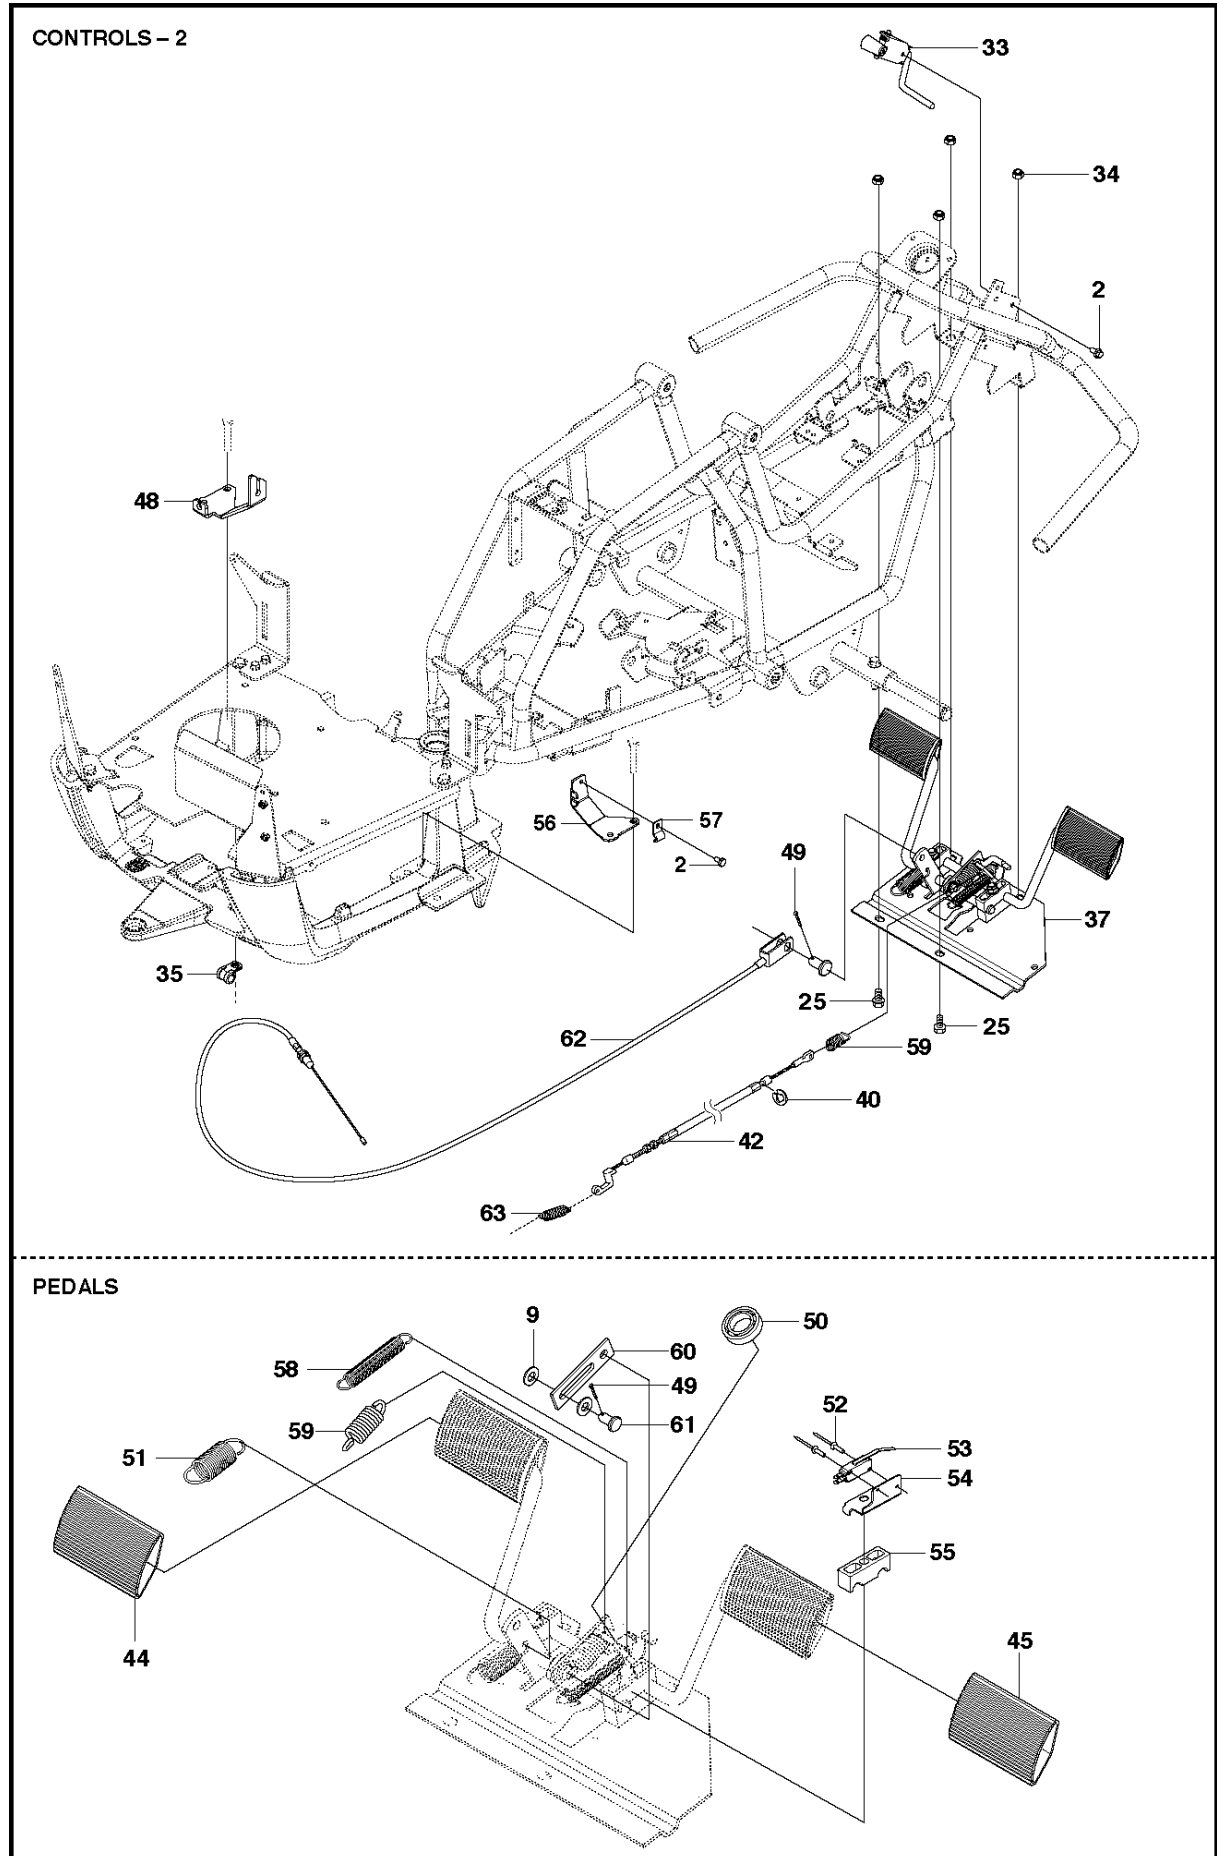

CONTROLS

R112 C5, 967178502, 2019-01

Ref	Part No	Description	Remark	QTY KIT
2	725 23 64-61	SCREW EHHFT		8
9	734 11 64-01	WASHER		4
25	506 57 01-03	SCREW EHHFM		6
33	523 34 60-02	LOCKING LEVER		2
34	506 91 62-01	BLIND RIVET NUT		1
35	578 99 68-01	CLAMP		1
37	574 40 66-01	PEDAL PLATE ASSY		1
40	735 31 09-20	E-CLIP		1
42	574 40 76-02	WIRE		2
44	535 47 88-02	PEDAL RUBBER		1
45	535 47 88-01	PEDAL RUBBER		1
48	581 85 28-01	BRACKET		2
49	721 61 52-01	SPLIT PIN		2
50	738 21 02-04	BALL BEARING		2
51	544 13 34-01	DRAW SPRING		1
52	544 44 07-01	RIVET		2
53	574 31 61-01	SWITCH		1
54	544 41 57-01	BRACKET		1
55	535 48 08-01	BEARING SUPPORT		1
56	581 85 53-01	BRACKET		4
57	506 56 65-01	CLIP		1
58	544 13 36-01	DRAW SPRING		2
59	575 35 52-01	SPRING		1
60	544 12 79-01	LINK		1
61	721 83 99-01	CLEVIS PIN		2
62	506 95 25-02	WIRE ASSY		2
63	506 53 56-03	DRAW SPRING		1