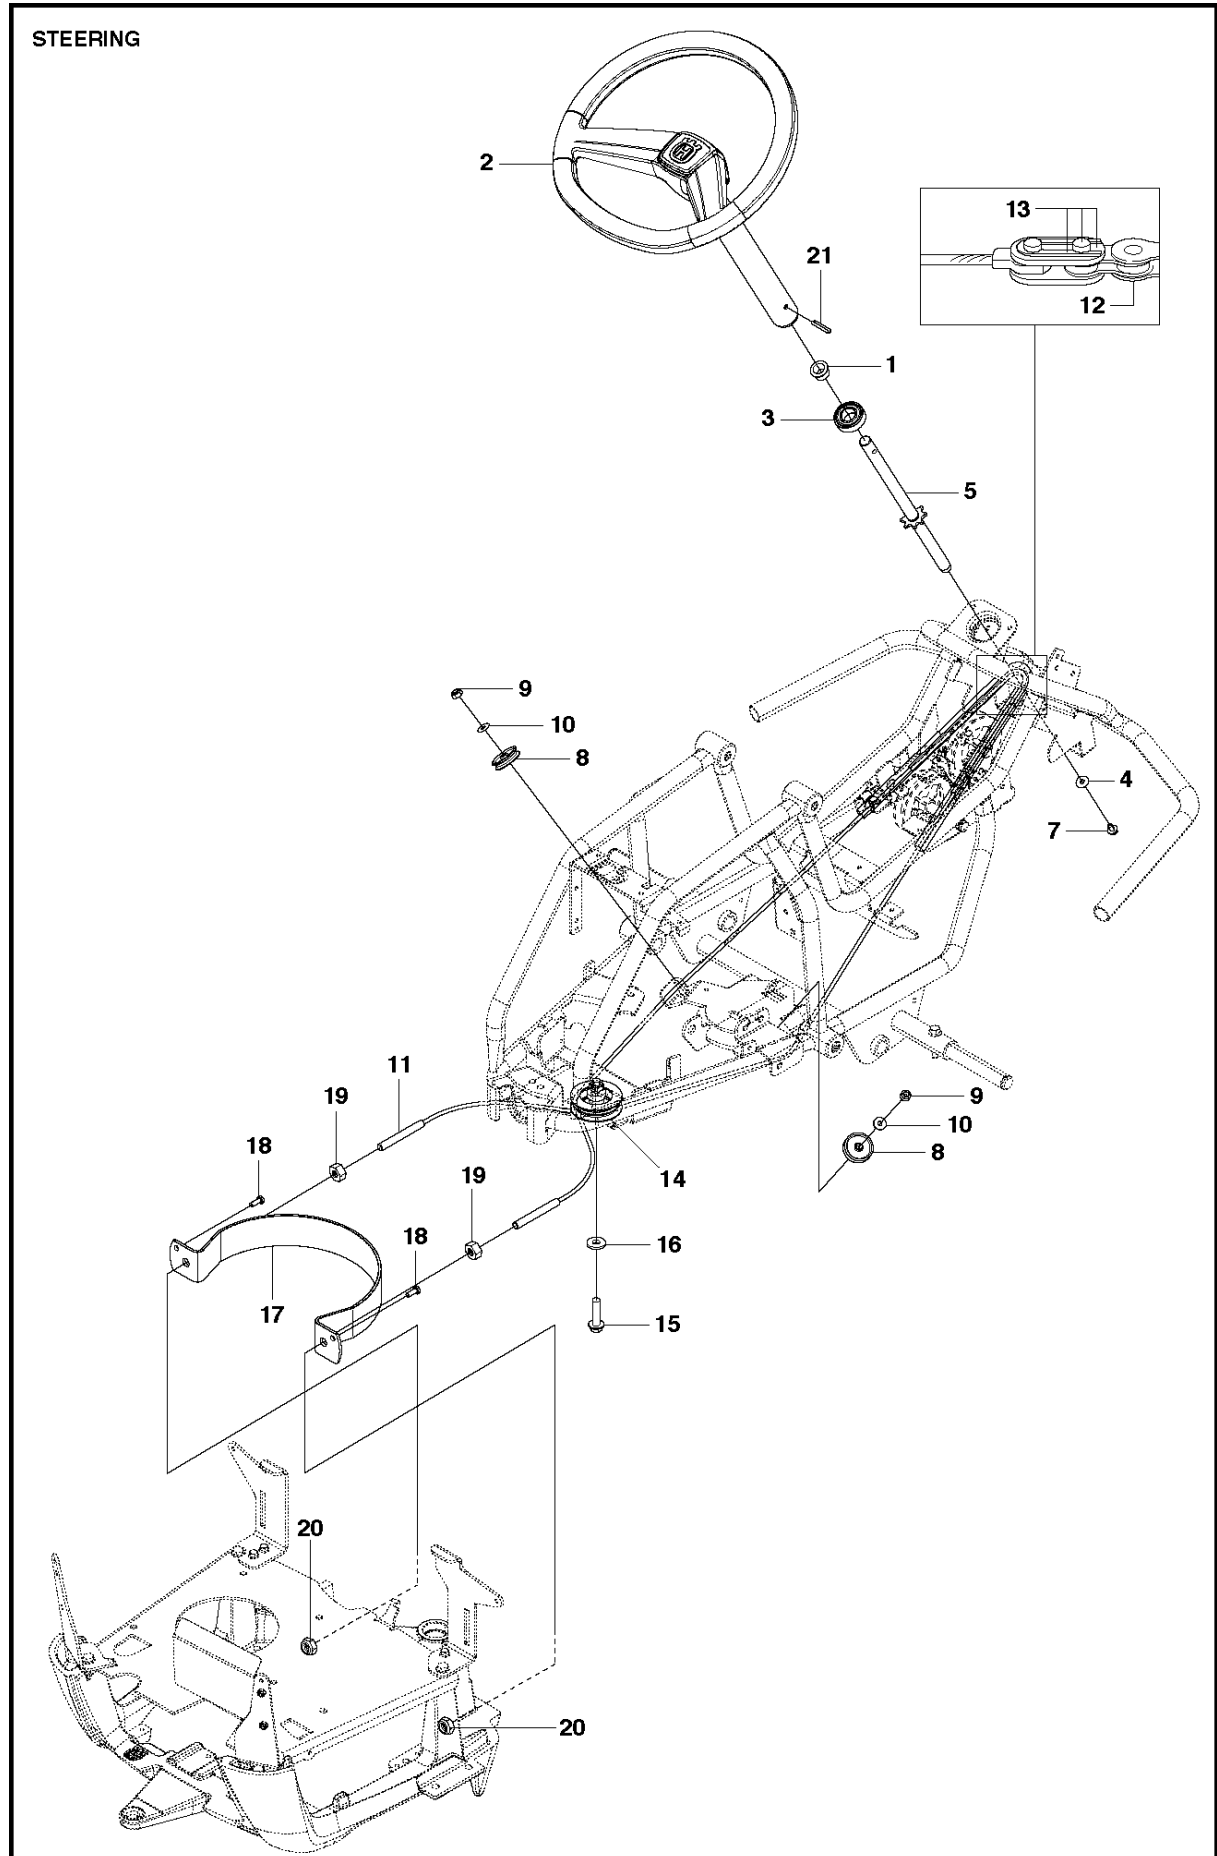

SPARE PARTS LIST

RIDERS

R112 C5, 967178502, 2019-01

CHASSIS REAR

R112 C5, 967178502, 2019-01

Ref	Part No	Description	Remark	QTY KIT
1	581 27 41-01	FRAME		1
2	725 24 59-61	SCREW EHHFT		3
3	535 47 08-02	WHEEL AXLE		2
4	506 98 61-01	GLIDLAGER		2
5	522 42 52-01	STOP SLEEVE		1
6	522 42 53-01	SPACER		1
7	579 72 04-01	SHAFT		1
8	580 26 74-01	SWING AXLE		1
9	522 42 45-01	SLEEVE		1
10	574 36 85-01	BEARING		2
11	506 57 01-06	SCREW EHHFM		4
12	590 26 82-01	FRAME ASSY		1
13	581 55 09-01	BRACKET		1
14	581 61 35-01	BRACKET		1
15	581 61 36-01	BRACKET		1
16	581 61 36-02	BRACKET		1
17	577 70 89-01	KEY		1
18	584 89 92-01	BRACKET		1
19	725 23 68-61	SCREW EHHFT		3
20	585 02 26-01	HEAT SHIELD		1
21	535 47 52-12	SCREW EHHFM		2
22	732 21 16-01	LOCK NUT		2

STEERING

R112 C5, 967178502, 2019-01

Ref	Part No	Description	Remark	QTY KIT
1	506 88 78-01	SPACER		1
2	581 19 37-01	STEERING SYSTEM		1
3	738 21 04-04	BALL BEARING		1
4	734 11 54-41	WASHER		1
5	581 56 67-01	STEERING ROD		1
7	535 47 52-12	SCREW EHHFM		1
8	581 15 82-01	PULLEY		2
9	732 21 18-01	LOCK NUT		2
10	734 11 64-01	WASHER		2
11	577 19 99-01	WIRE ASSY		2
12	506 55 46-01	CHAIN		1
13	506 55 47-01	LINKAGE		2
14	576 49 25-02	PULLEY		1
15	506 67 54-02	SCREW EHHFM		1
16	734 11 74-41	WASHER		1
17	525 40 43-01	GUIDE RAIL		1
18	725 23 68-61	SCREW EHHFT		2
19	731 23 20-51	HEXAGON NUT		2
20	732 21 20-51	NUT		2
21	721 43 47-01	SPRING PIN		1