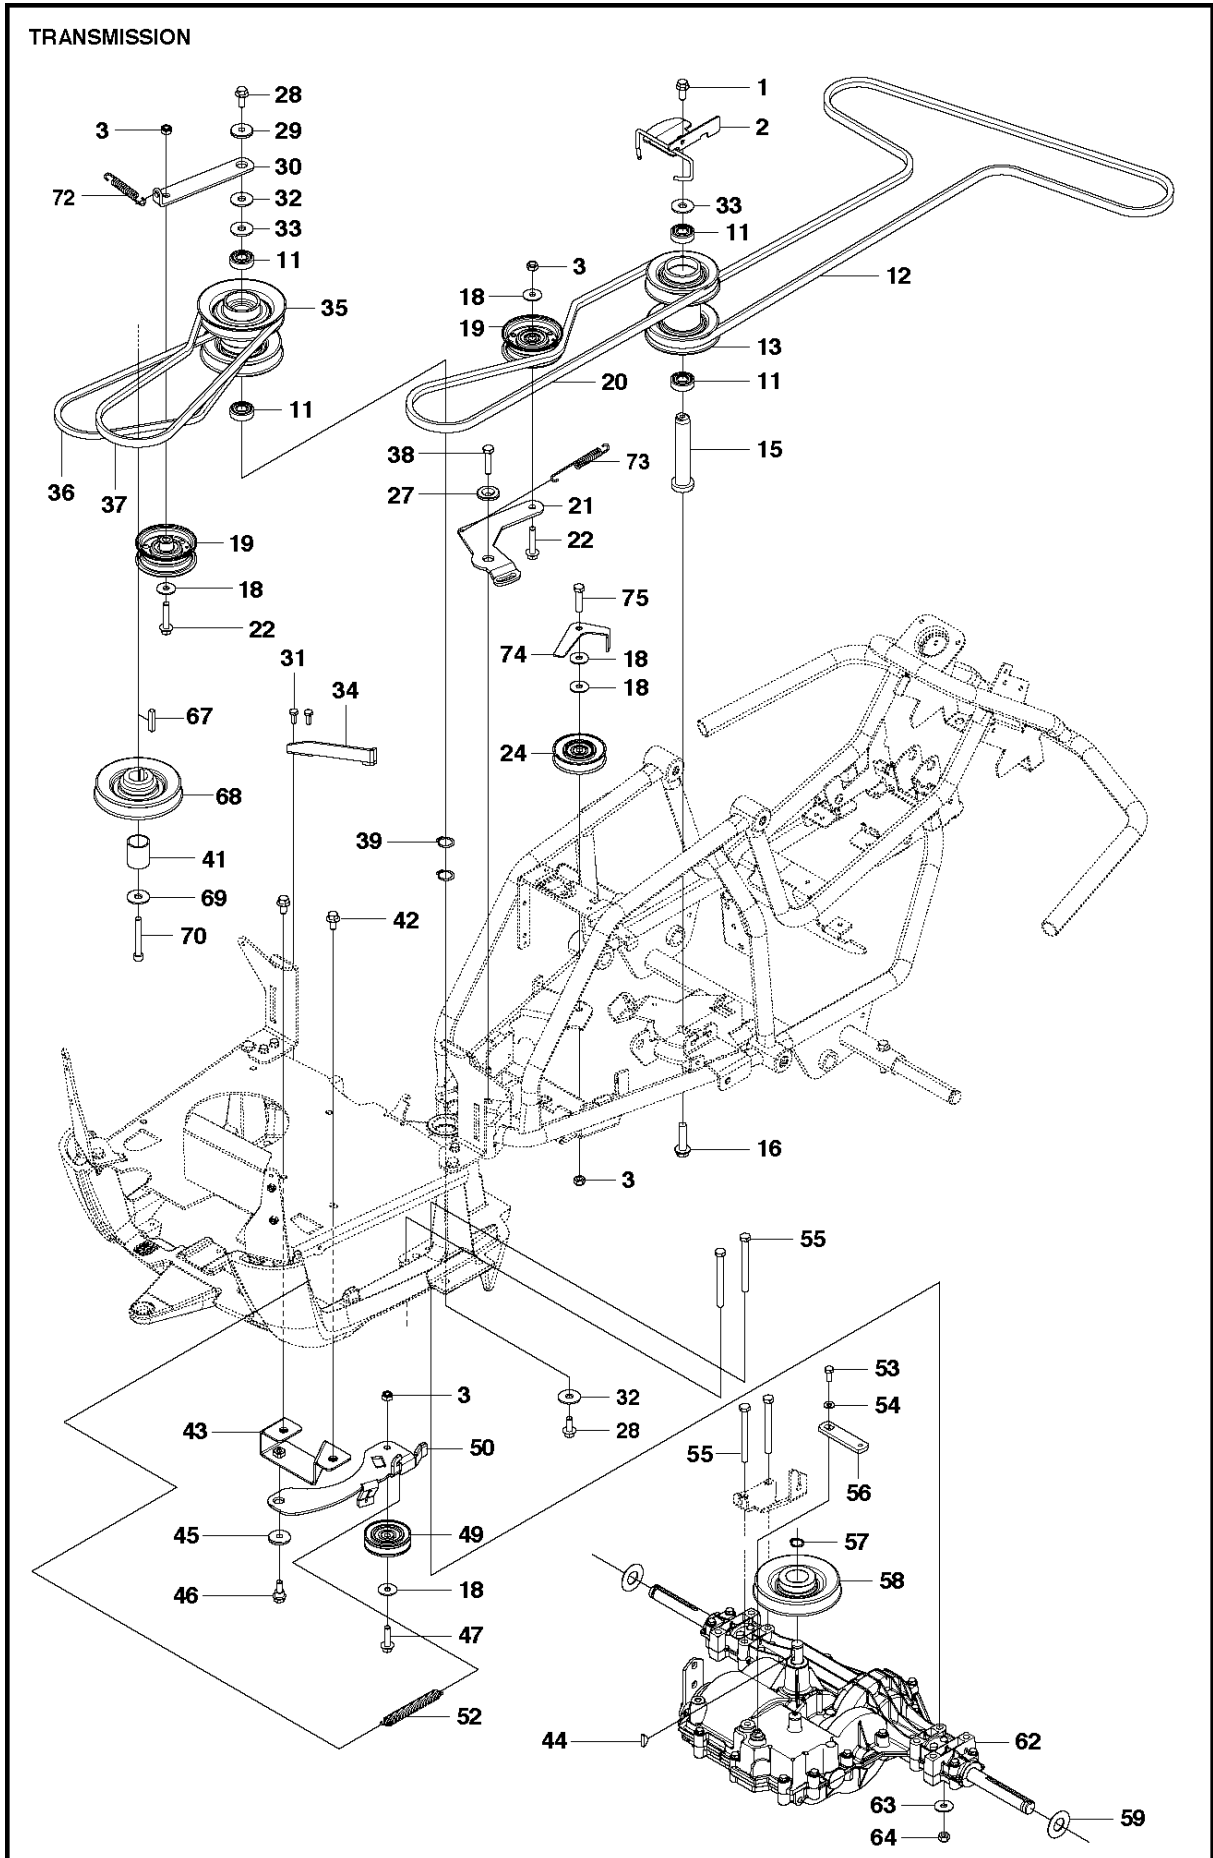

SPARE PARTS LIST

RIDERS

R112 C5, 967178502, 2019-01

CHASSIS REAR

R112 C5, 967178502, 2019-01

Ref	Part No	Description	Remark	QTY KIT
1	581 27 41-01	FRAME		1
2	725 24 59-61	SCREW EHHFT		3
3	535 47 08-02	WHEEL AXLE		2
4	506 98 61-01	GLIDLAGER		2
5	522 42 52-01	STOP SLEEVE		1
6	522 42 53-01	SPACER		1
7	579 72 04-01	SHAFT		1
8	580 26 74-01	SWING AXLE		1
9	522 42 45-01	SLEEVE		1
10	574 36 85-01	BEARING		2
11	506 57 01-06	SCREW EHHFM		4
12	590 26 82-01	FRAME ASSY		1
13	581 55 09-01	BRACKET		1
14	581 61 35-01	BRACKET		1
15	581 61 36-01	BRACKET		1
16	581 61 36-02	BRACKET		1
17	577 70 89-01	KEY		1
18	584 89 92-01	BRACKET		1
19	725 23 68-61	SCREW EHHFT		3
20	585 02 26-01	HEAT SHIELD		1
21	535 47 52-12	SCREW EHHFM		2
22	732 21 16-01	LOCK NUT		2

MOWER LIFT / DECK LIFT

R112 C5, 967178502, 2019-01

Ref	Part No	Description	Remark	QTY KIT
1	580 38 90-01	LEVER ASSY		1
2	506 55 46-11	CHAIN		1
3	506 55 47-01	LINKAGE		1
4	506 55 65-01	BEARING		1
5	525 40 47-01	BRACKET		1
6	721 61 87-01	SPLIT PIN		1
7	525 40 66-01	PEN		1
8	721 61 83-01	SPLIT PIN		2
9	522 56 02-02	LEVER ASSY		1
13	522 56 01-01	ROD		1
14	731 23 18-01	HEXAGON NUT		1
15	732 21 18-01	LOCK NUT		1
16	525 49 13-01	JOINT		1
17	525 40 44-01	SHAFT		1
18	525 40 45-01	SHAFT		1
19	725 23 64-61	SCREW EHHFT		2
20	506 90 56-01	OFFSET PULLEY		2
21	574 31 58-01	BRACKET		1
22	721 68 02-51	SPRING COTTER		1
23	735 31 18-20	E-CLIP		2
24	506 54 20-01	HANDLE		1
25	506 59 74-01	SCREW EHHFM		1
27	725 25 00-51	SCREW EHHM		1
28	732 21 20-51	NUT		1
29	734 11 64-01	WASHER		1
30	506 57 01-03	SCREW EHHFM		3