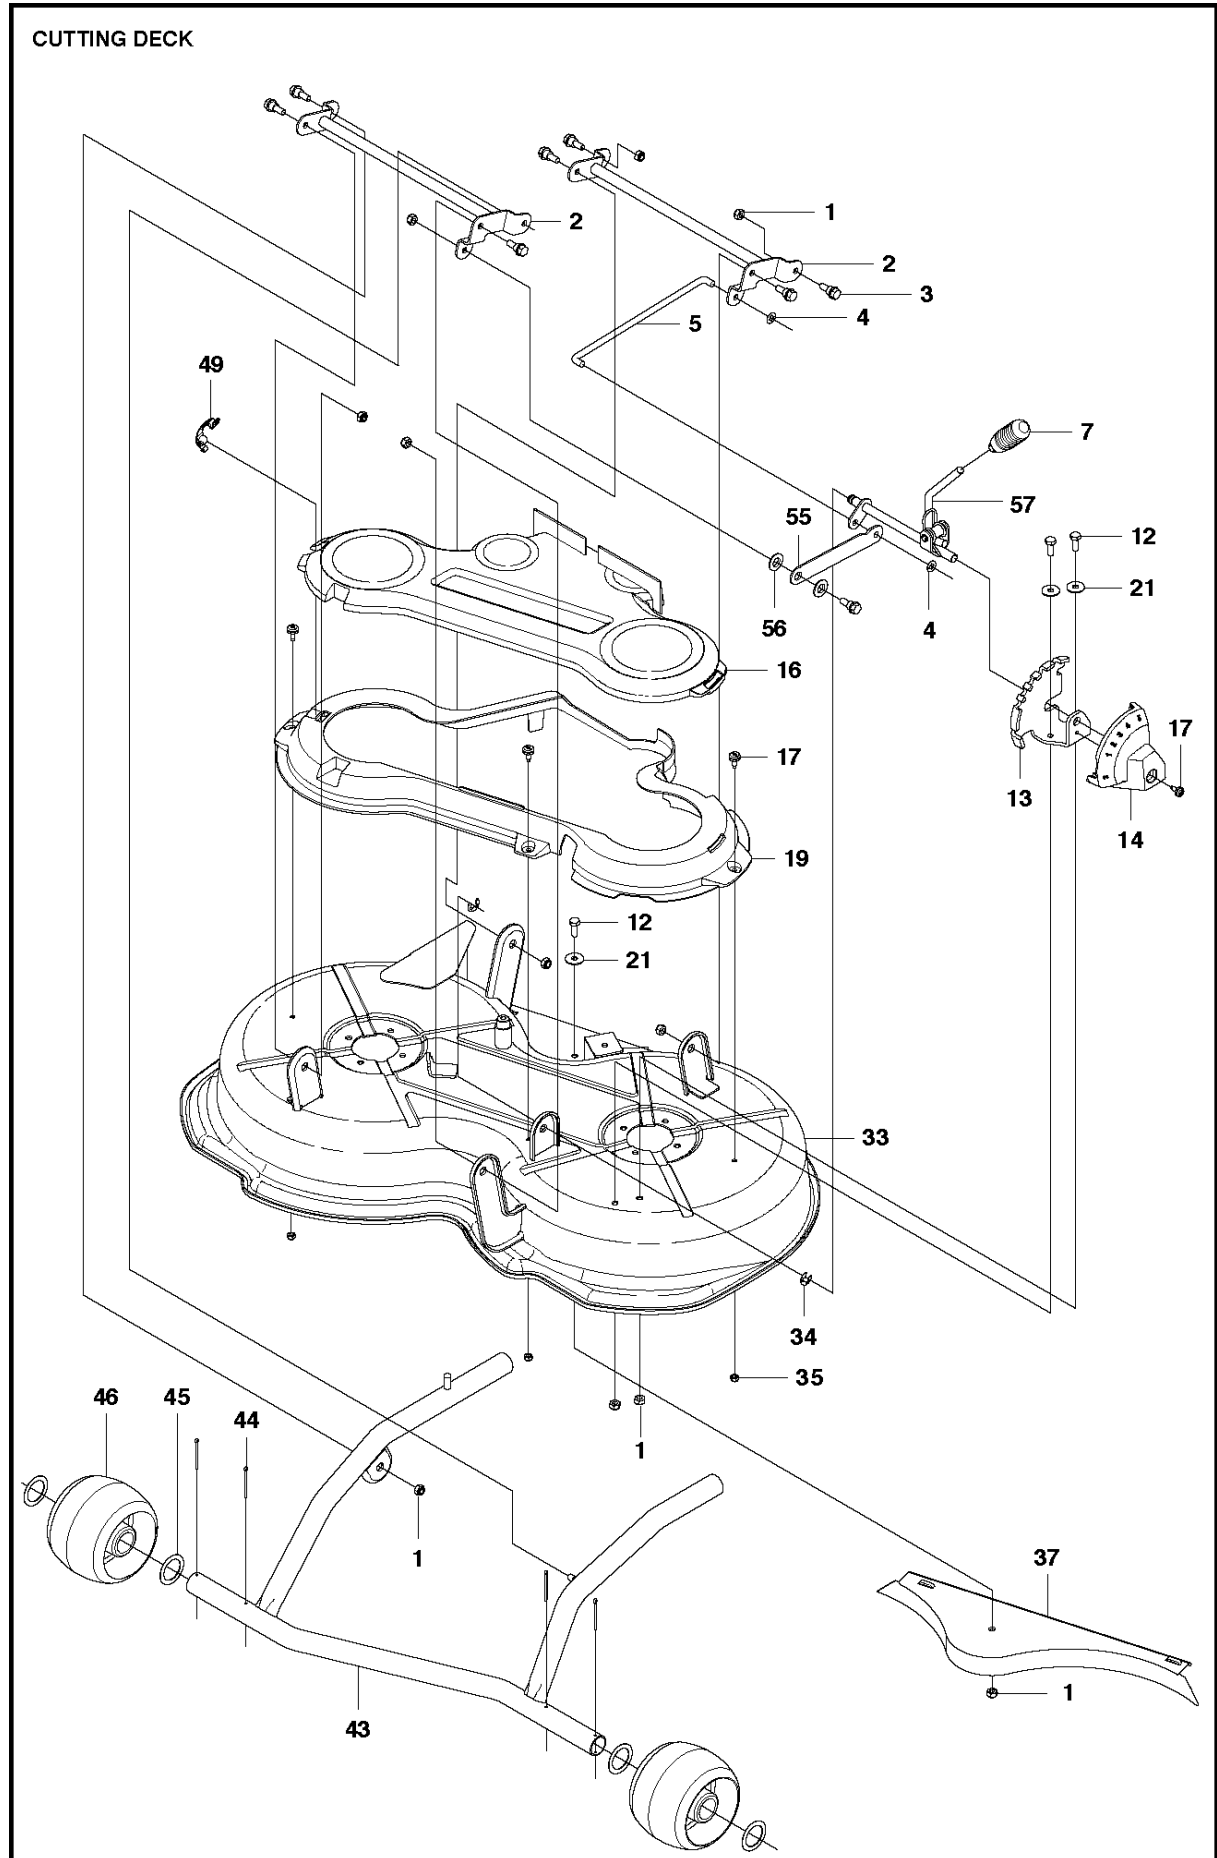

MOWER DECK / CUTTING DECK

R112 C5, 967178502, 2019-01

Ref	Part No	Description	Remark	QTY KIT
.	586 14 70-01	CUTTING DECK	Complete, Not shown	1
1	732 21 18-01	LOCK NUT		16
2	522 45 09-01	CROSS BAR		2
3	506 59 74-01	SCREW EHHFM		8
4	735 58 52-00	WASHER		2
5	522 60 23-01	ROD		1
7	574 32 88-01	HANDLE		1
12	725 24 53-71	SCREW EHHM		7
13	522 52 32-01	BRACKET		1
14	573 97 18-01	COVER		1
16	574 17 21-01	COVER		1
17	544 40 05-01	SCREW		4
19	574 17 20-01	COVER		1
21	734 11 64-41	WASHER		5
33	581 06 11-01	CUTTING DECK		1
34	735 31 15-20	E-CLIP		2
35	732 21 16-01	LOCK NUT		3
37	574 04 17-01	PLUG		1
43	522 45 19-01	EQUIPMENT FRAME		1
44	721 61 87-01	SPLIT PIN		4
45	574 26 45-01	WASHER		4
46	522 73 59-01	WHEEL		2
55	525 85 57-01	ARM		1
56	734 11 65-41	WASHER		2
57	575 80 21-01	LEVER ASSY		1
49	503 89 47-01	SNAP LOCKING		1