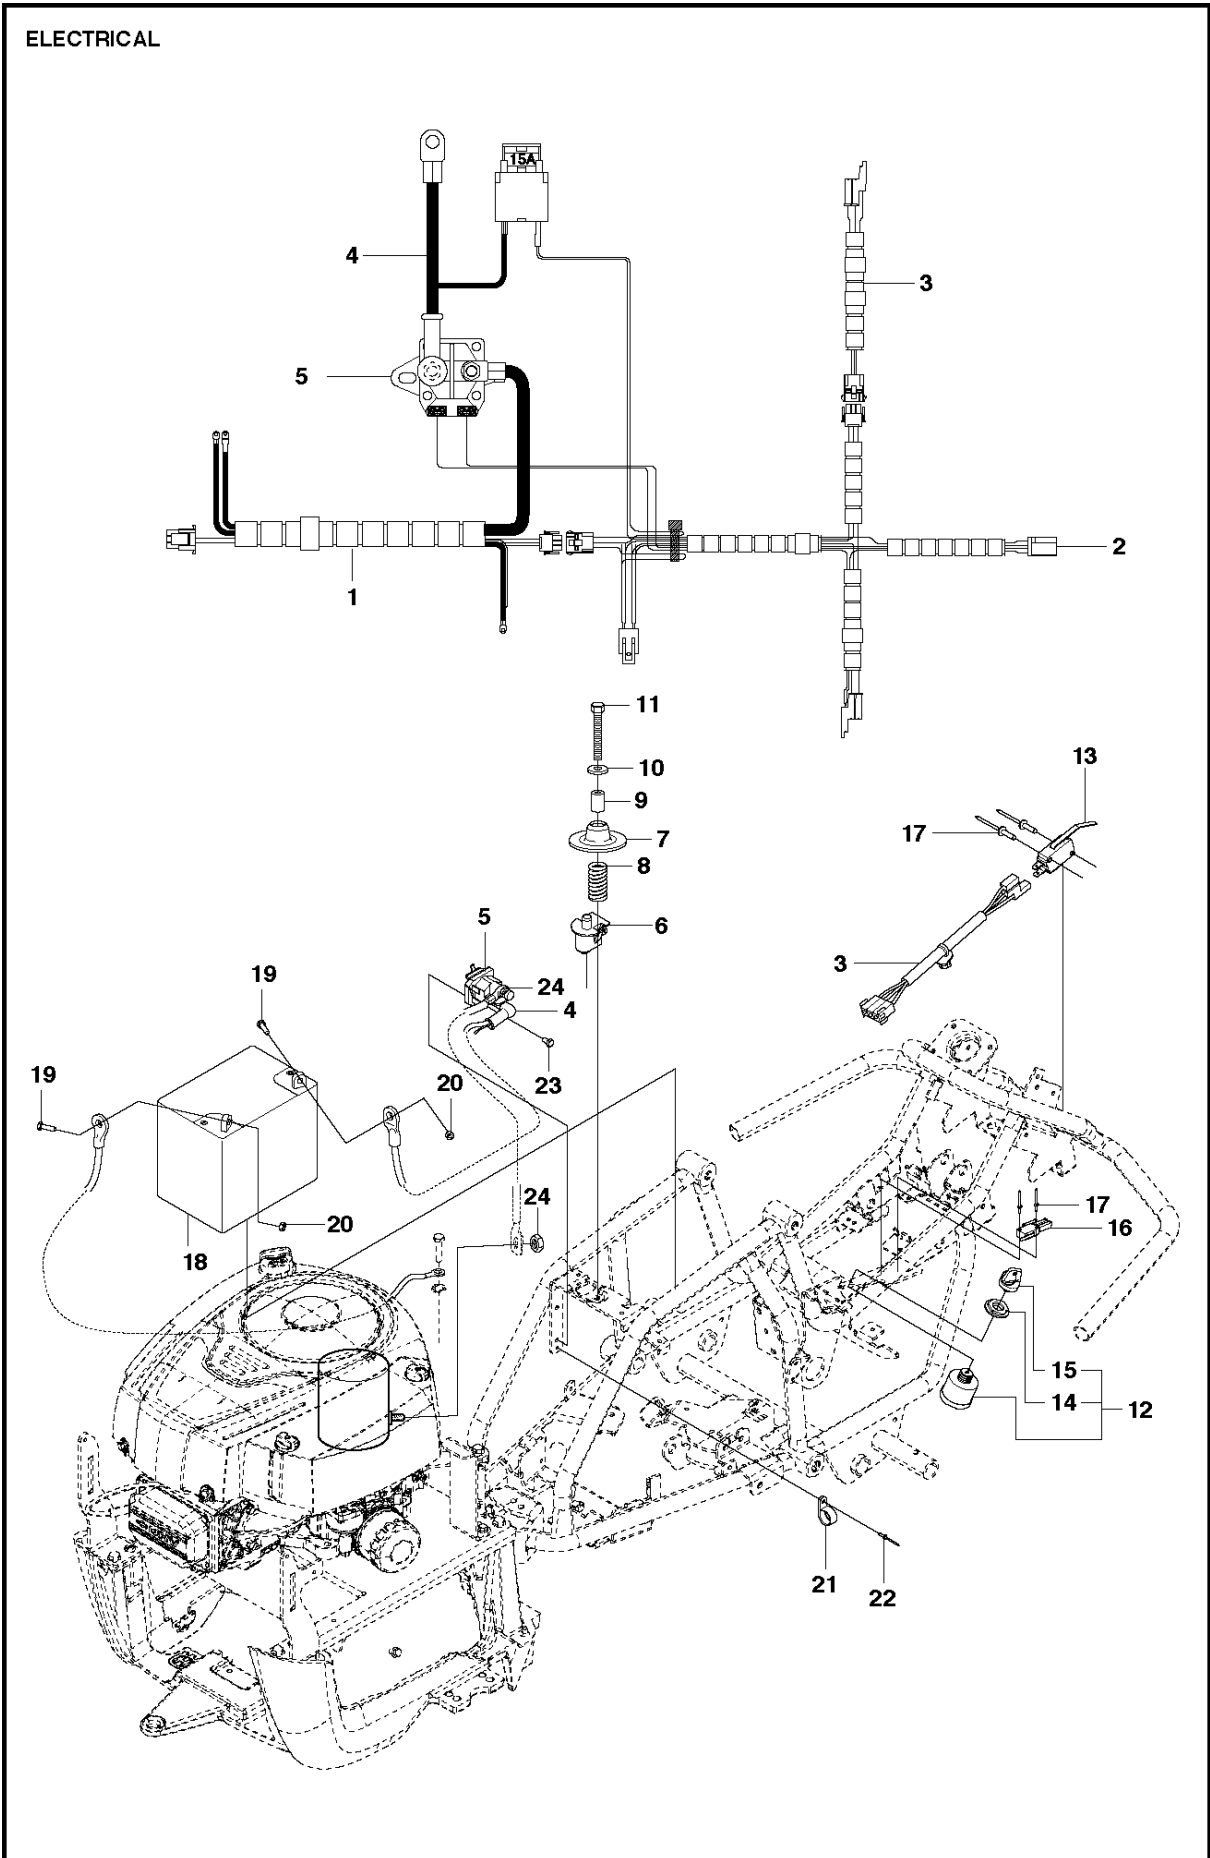

CONTROLS

R115 B, 967149601, 967181601, 2013-01

Ref	Part No	Description	Remark	QTY KIT
1	522 50 59-01	THROTTLE CONTROL		1
2	506 57 01-03	SCREW EHHFM		2
3	506 88 91-01	KNOB		1
4	725 24 60-71	SCREW EHHM		2
5	574 36 97-01	BRACKET		1
6	575 24 03-01	SHEET		1
7	506 57 01-04	SCREW EHHFM		2
8	544 30 17-04	WIRE		1
9	506 56 65-01	CLIP		1
10	725 23 64-61	SCREW EHHFT		1

CONTROLS - 2

PEDALS

CONTROLS

R115 B, 967149601, 967181601, 2013-01

Ref	Part No	Description	Remark	QTY KIT
1	725 23 64-61	SCREW EHHFT		7
2	506 57 01-03	SCREW EHHFM		5
3	523 34 60-01	LOCKING LEVER		1
4	506 91 62-01	BLIND RIVET NUT		4
5	731 23 14-01	HEXAGON NUT		2
6	535 47 37-01	KNOB		1
7	544 12 60-01	PEDAL PLATE ASSY		1
8	506 55 73-01	VINKELL.AS8 DIN71802		2
9	574 41 11-05	CONTROL CABLE		1
10	735 31 09-20	E-CLIP		1
11	732 21 14-01	LOCK NUT		2
12	578 36 06-02	BRAKE WIRE		1
13	575 35 52-01	SPRING		1
14	522 82 31-01	WIRE HOLDER		1
15	506 56 65-01	CLIP		2
16	535 47 88-02	PEDAL RUBBER		1
17	535 47 88-01	PEDAL RUBBER		1
18	535 48 10-01	REINFORCEMENT PLATE		3
19	535 48 02-01	ROLLER		1
20	535 48 07-01	SPRING		1
21	535 48 06-01	PROTECTIVE PLATE		1
22	738 21 02-04	BALL BEARING		1
23	535 48 09-01	BEARING SUPPORT		5
24	544 44 07-01	RIVET		2
25	574 31 61-01	SWITCH		1
26	544 41 57-01	BRACKET		1
27	535 48 08-01	BEARING SUPPORT		4
28	506 66 88-01	SPRING COTTER		1
29	721 83 99-01	CLEVIS PIN		1