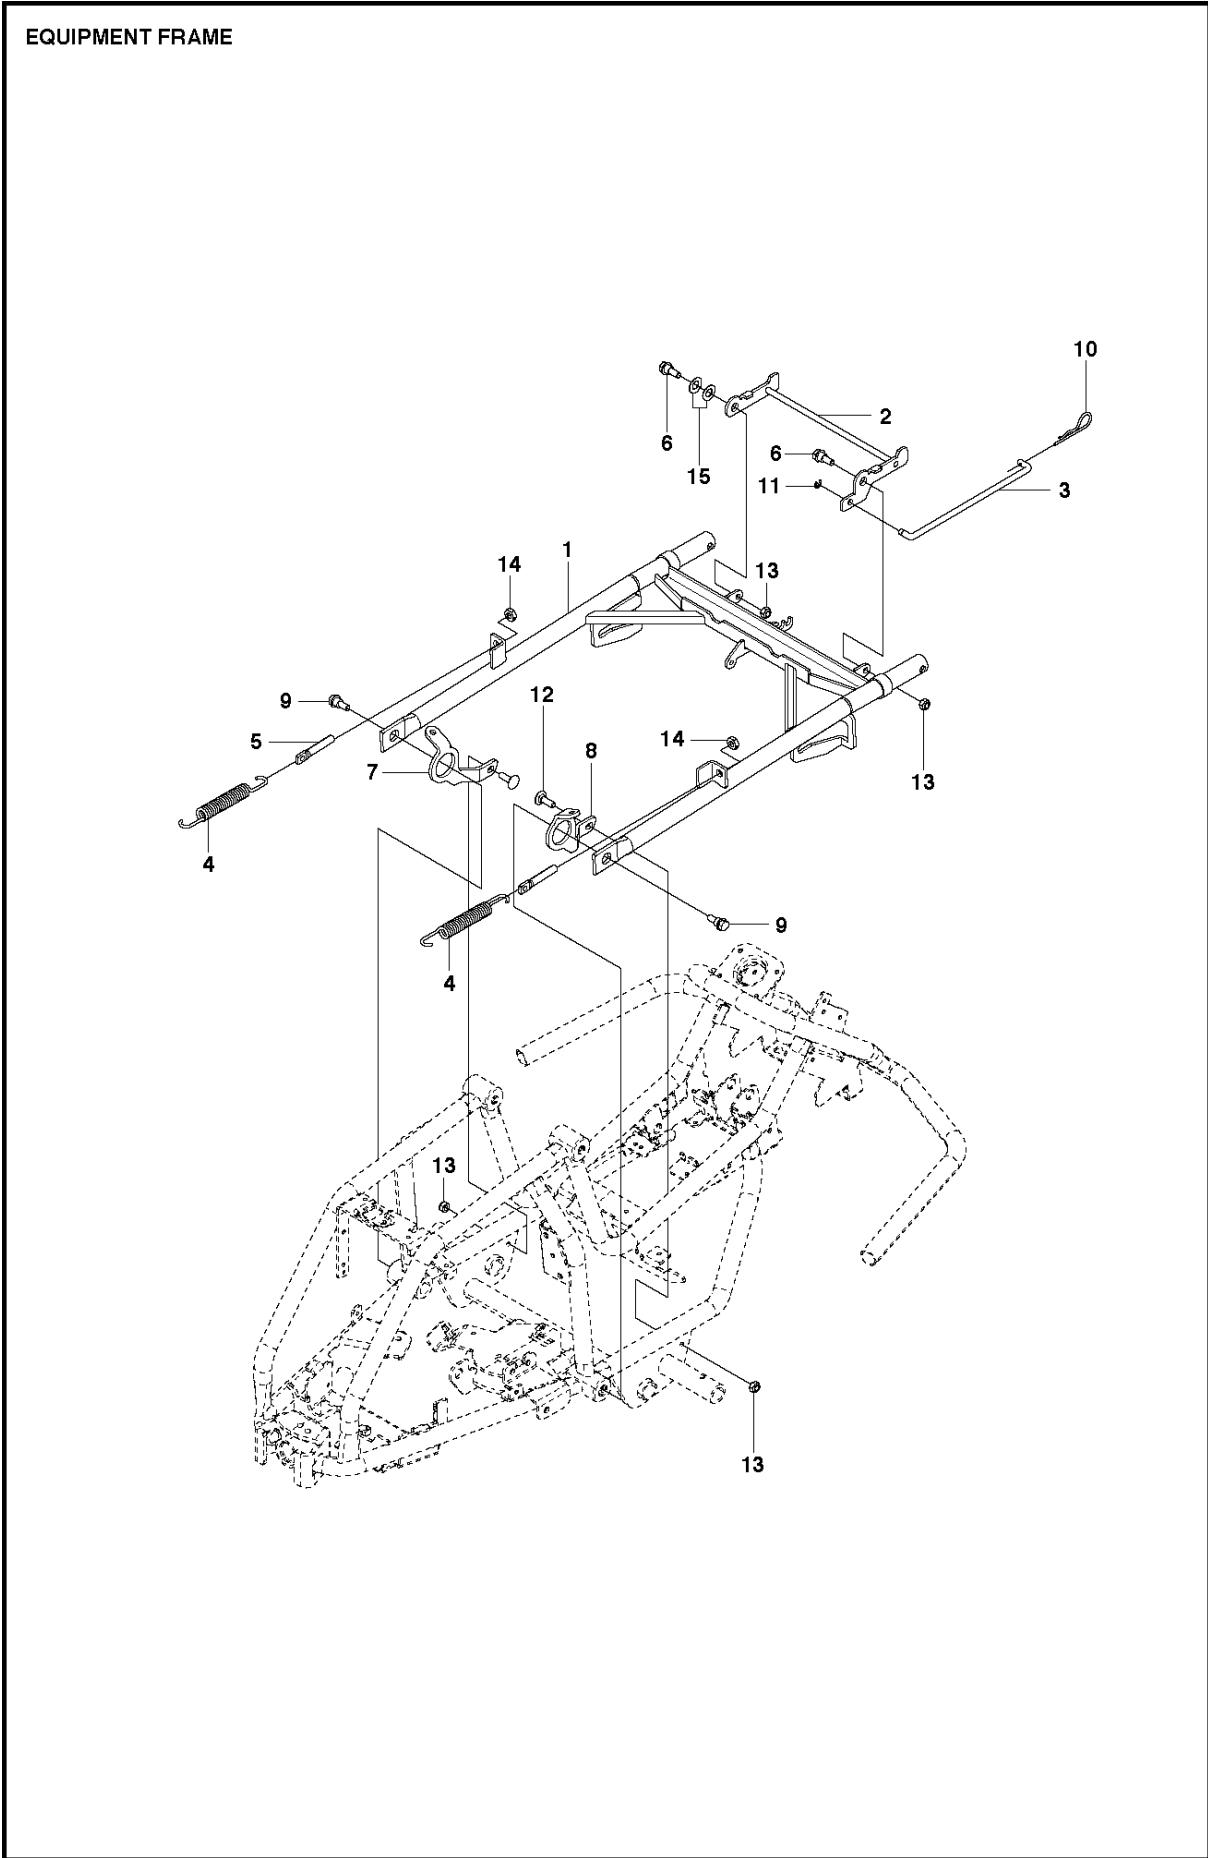

FRAME

R115 B, 967149601, 967181601, 2013-01

Ref	Part No	Description	Remark	QTY KIT
1	580 37 94-01	EQUIPMENT FRAME ASSY		1
2	580 90 24-01	LOCK		1
3	580 90 29-01	ROD		1
4	580 47 23-01	SPRING		2
5	580 48 06-01	SCREW		2
6	506 89 58-01	COLLAR SCREW		2
7	580 47 21-01	BRACKET		1
8	580 47 21-02	BRACKET		1
9	506 59 74-01	SCREW EHHFM		2
10	721 68 02-51	SPRING COTTER		1
11	735 31 10-20	E-CLIP		1
12	535 42 38-01	SCREW RSQM		2
13	732 21 18-01	LOCK NUT		4
14	731 23 20-01	HEXAGON NUT		2
15	506 83 94-01	SPRING WASHER		2