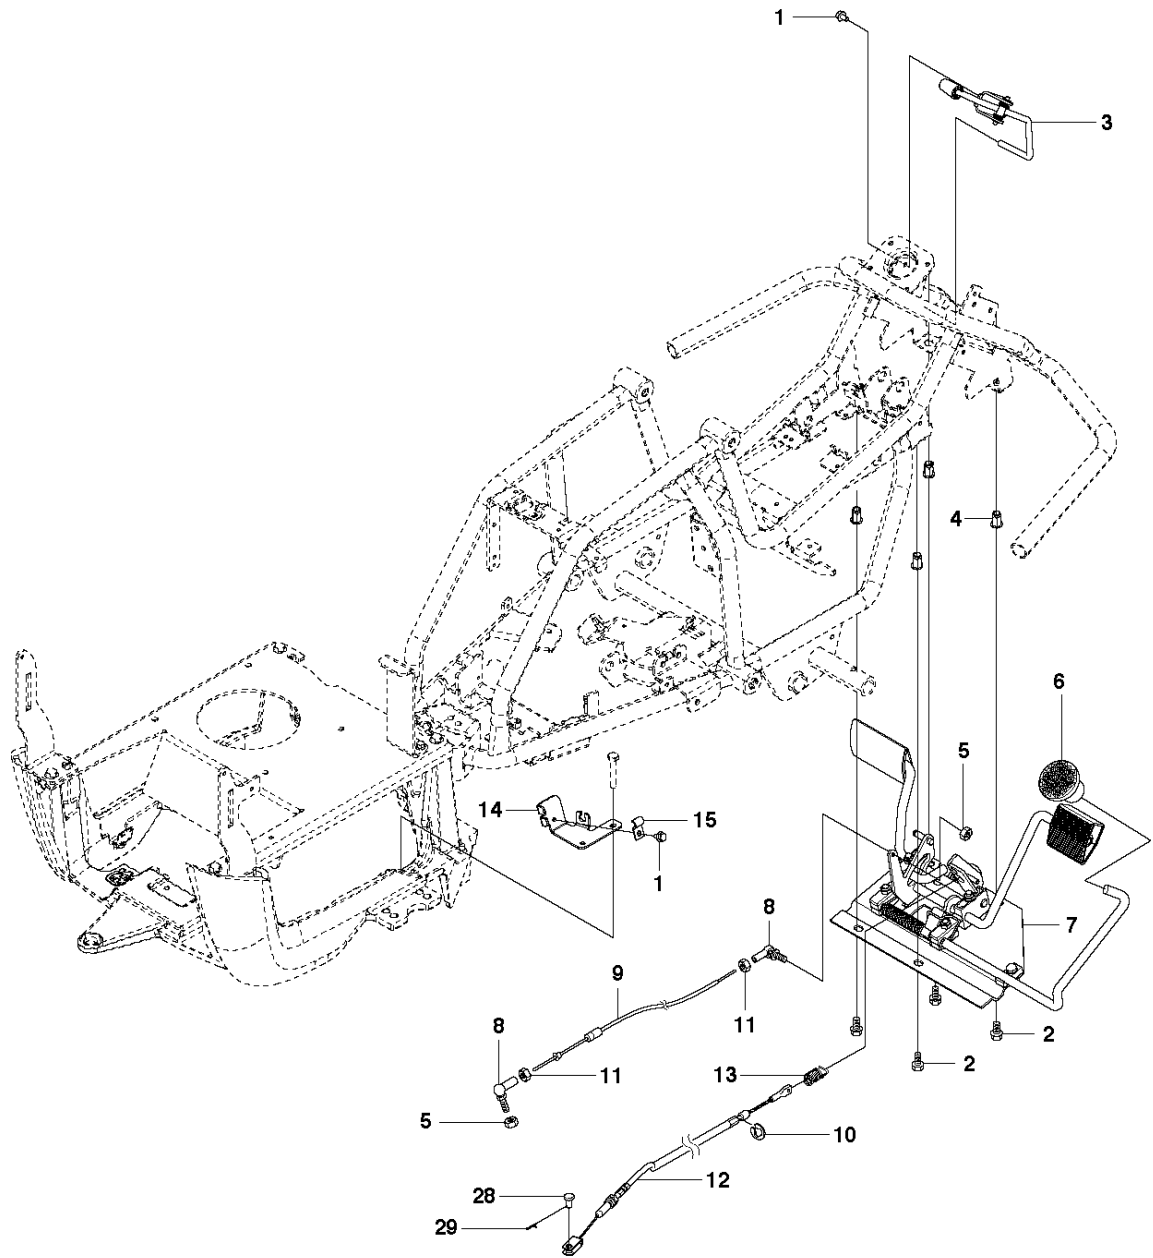

CONTROLS - 2

PEDALS

CONTROLS

R115 B, 967149601, 967181601, 2013-01

Ref	Part No	Description	Remark	QTY KIT
1	725 23 64-61	SCREW EHHFT		7
2	506 57 01-03	SCREW EHHFM		5
3	523 34 60-01	LOCKING LEVER		1
4	506 91 62-01	BLIND RIVET NUT		4
5	731 23 14-01	HEXAGON NUT		2
6	535 47 37-01	KNOB		1
7	544 12 60-01	PEDAL PLATE ASSY		1
8	506 55 73-01	VINKELL.AS8 DIN71802		2
9	574 41 11-05	CONTROL CABLE		1
10	735 31 09-20	E-CLIP		1
11	732 21 14-01	LOCK NUT		2
12	578 36 06-02	BRAKE WIRE		1
13	575 35 52-01	SPRING		1
14	522 82 31-01	WIRE HOLDER		1
15	506 56 65-01	CLIP		2
16	535 47 88-02	PEDAL RUBBER		1
17	535 47 88-01	PEDAL RUBBER		1
18	535 48 10-01	REINFORCEMENT PLATE		3
19	535 48 02-01	ROLLER		1
20	535 48 07-01	SPRING		1
21	535 48 06-01	PROTECTIVE PLATE		1
22	738 21 02-04	BALL BEARING		1
23	535 48 09-01	BEARING SUPPORT		5
24	544 44 07-01	RIVET		2
25	574 31 61-01	SWITCH		1
26	544 41 57-01	BRACKET		1
27	535 48 08-01	BEARING SUPPORT		4
28	506 66 88-01	SPRING COTTER		1
29	721 83 99-01	CLEVIS PIN		1