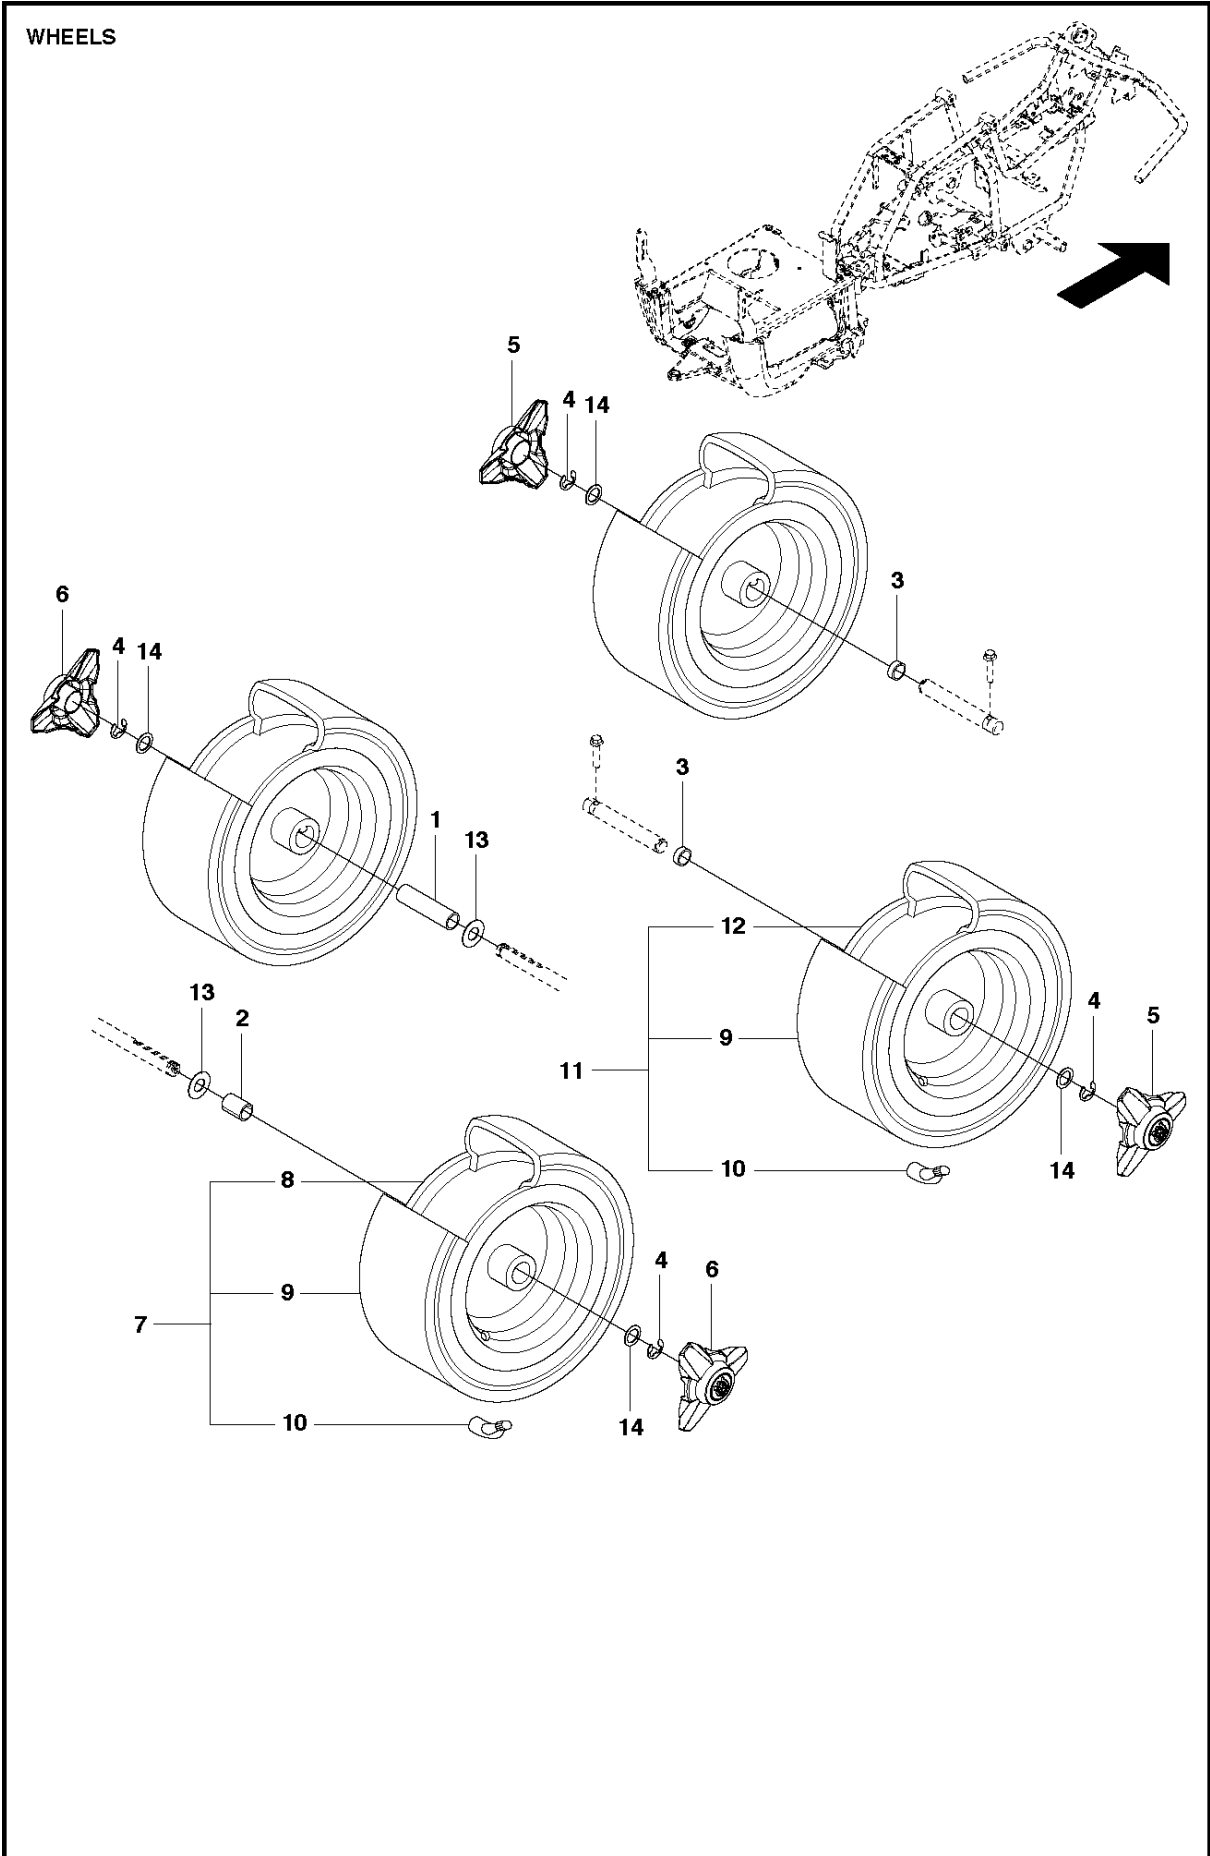

WHEELS & TIRES

R115 B, 967149601, 967181601, 2013-01

Ref	Part No	Description	Remark	QTY	KIT
1	506 59 62-11	SPACING SLEEVE		1	
2	506 59 62-03	SPACING SLEEVE		1	
3	580 40 89-01	SPACING SLEEVE		2	
4	506 89 90-01	E-CLIP		4	
5	544 35 35-02	HUB CAP		2	
6	544 35 35-01	HUB CAP		2	
7	523 01 26-02	WHEEL		2	
8	523 03 48-01	RIM		1	7
9	523 03 46-02	TIRE		1	7, 11
10	523 03 47-01	VALVE		1	7, 11
11	523 01 22-02	WHEEL		2	
12	523 03 45-01	RIM		1	11
13	506 50 48-03	WASHER		2	
14	506 50 48-05	WASHER		4