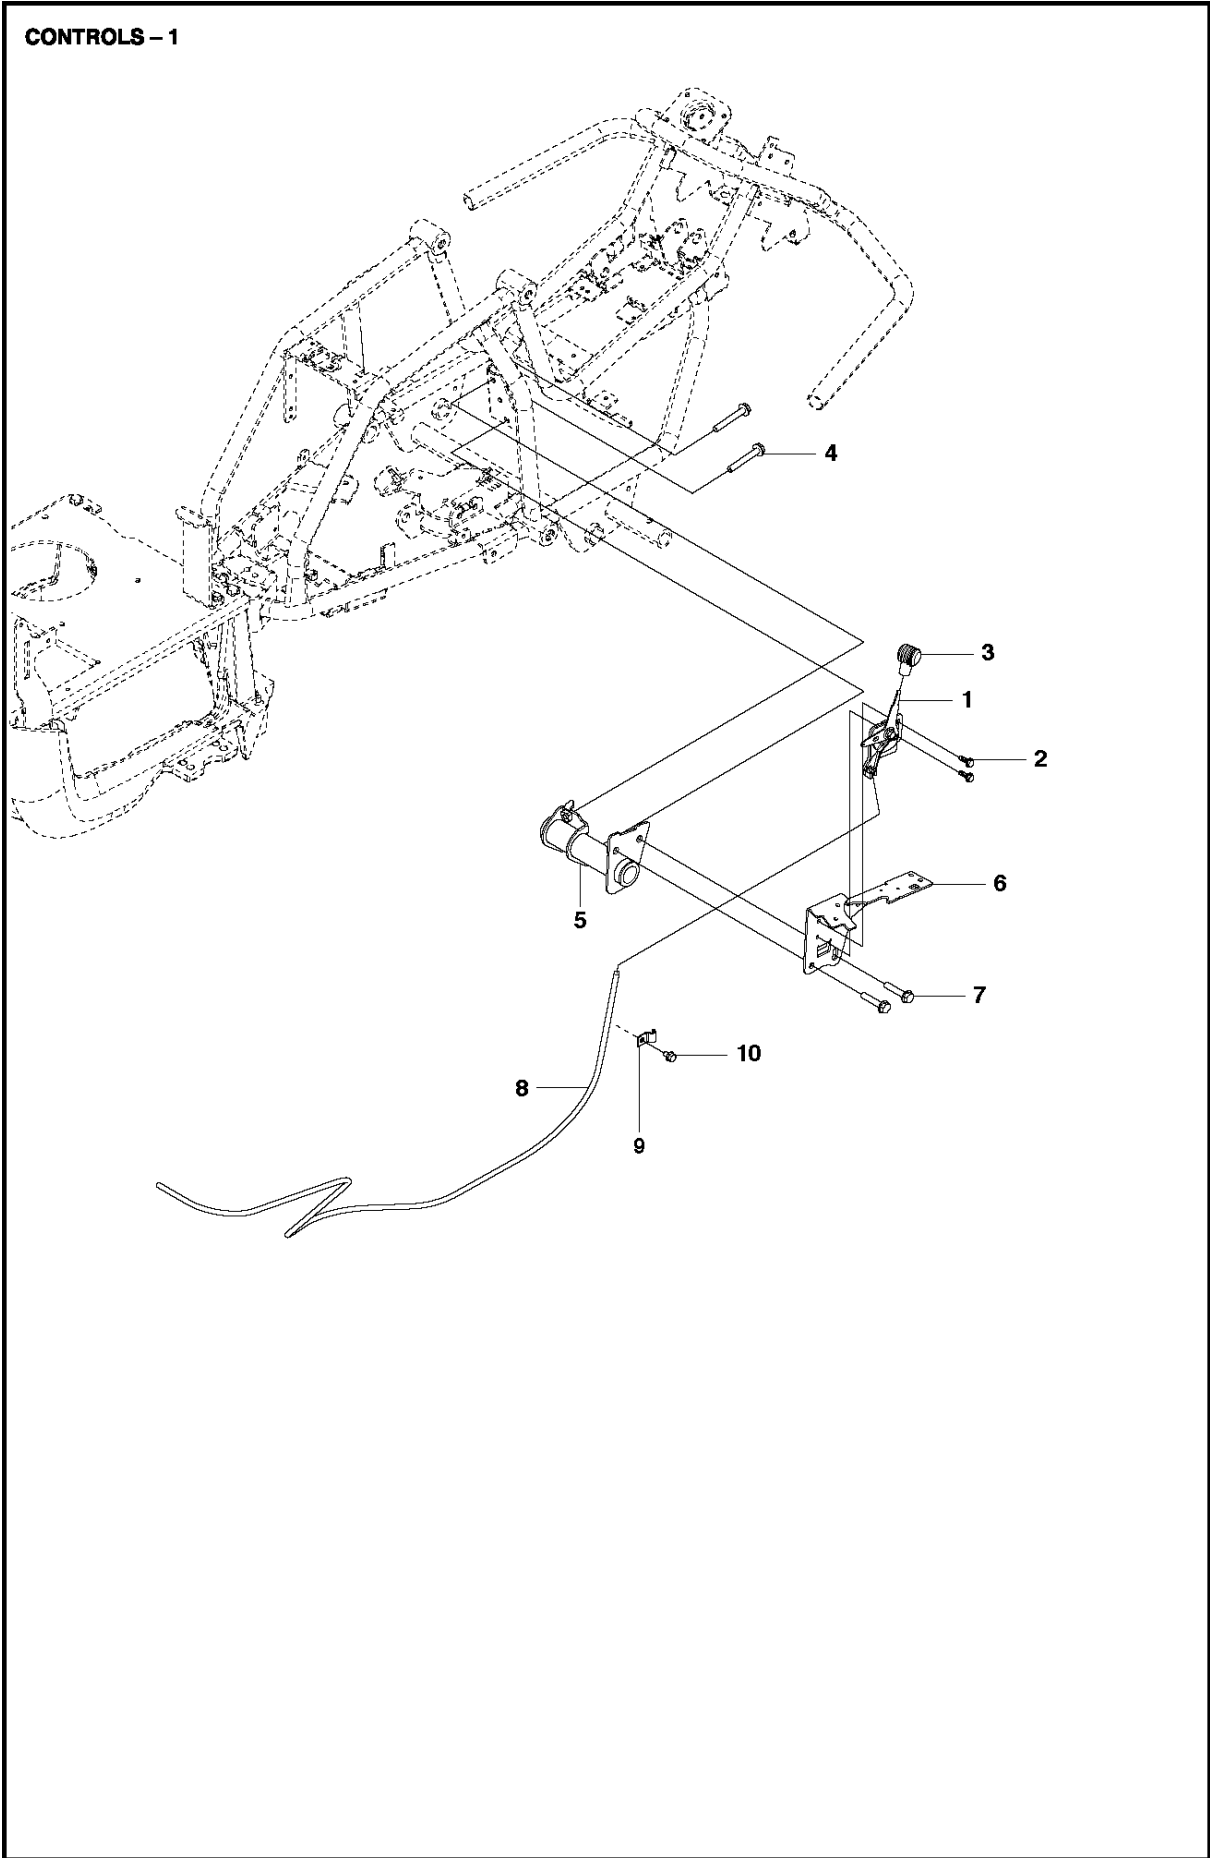

CONTROLS

R115 B, 967149601, 967181601, 2013-01

Ref	Part No	Description	Remark	QTY KIT
1	522 50 59-01	THROTTLE CONTROL		1
2	506 57 01-03	SCREW EHHFM		2
3	506 88 91-01	KNOB		1
4	725 24 60-71	SCREW EHHM		2
5	574 36 97-01	BRACKET		1
6	575 24 03-01	SHEET		1
7	506 57 01-04	SCREW EHHFM		2
8	544 30 17-04	WIRE		1
9	506 56 65-01	CLIP		1
10	725 23 64-61	SCREW EHHFT		1