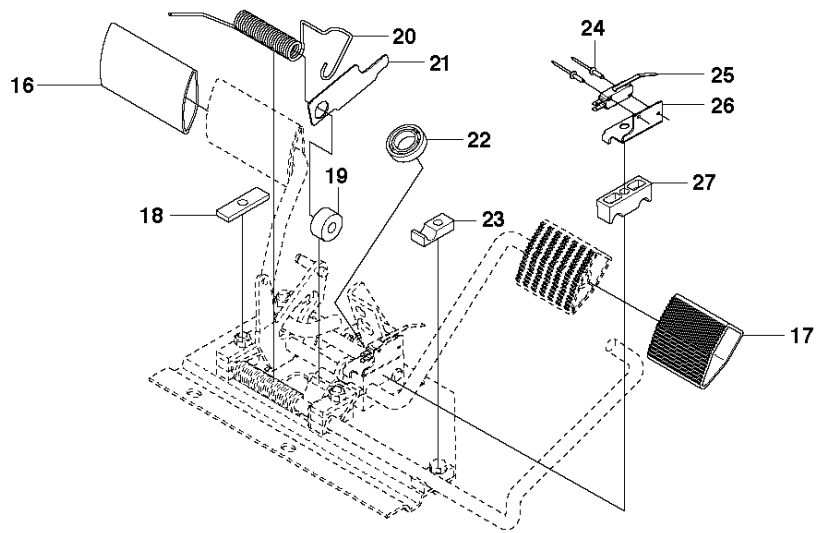

CONTROLS

R115 B, 967149601, 967181601, 2013-01

Ref	Part No	Description	Remark	QTY KIT
1	522 50 59-01	THROTTLE CONTROL		1
2	506 57 01-03	SCREW EHHFM		2
3	506 88 91-01	KNOB		1
4	725 24 60-71	SCREW EHHM		2
5	574 36 97-01	BRACKET		1
6	575 24 03-01	SHEET		1
7	506 57 01-04	SCREW EHHFM		2
8	544 30 17-04	WIRE		1
9	506 56 65-01	CLIP		1
10	725 23 64-61	SCREW EHHFT		1

CONTROLS - 2

PEDALS

CONTROLS

R115 B, 967149601, 967181601, 2013-01

Ref	Part No	Description	Remark	QTY KIT
1	725 23 64-61	SCREW EHHFT		7
2	506 57 01-03	SCREW EHHFM		5
3	523 34 60-01	LOCKING LEVER		1
4	506 91 62-01	BLIND RIVET NUT		4
5	731 23 14-01	HEXAGON NUT		2
6	535 47 37-01	KNOB		1
7	544 12 60-01	PEDAL PLATE ASSY		1
8	506 55 73-01	VINKELL.AS8 DIN71802		2
9	574 41 11-05	CONTROL CABLE		1
10	735 31 09-20	E-CLIP		1
11	732 21 14-01	LOCK NUT		2
12	578 36 06-02	BRAKE WIRE		1
13	575 35 52-01	SPRING		1
14	522 82 31-01	WIRE HOLDER		1
15	506 56 65-01	CLIP		2
16	535 47 88-02	PEDAL RUBBER		1
17	535 47 88-01	PEDAL RUBBER		1
18	535 48 10-01	REINFORCEMENT PLATE		3
19	535 48 02-01	ROLLER		1
20	535 48 07-01	SPRING		1
21	535 48 06-01	PROTECTIVE PLATE		1
22	738 21 02-04	BALL BEARING		1
23	535 48 09-01	BEARING SUPPORT		5
24	544 44 07-01	RIVET		2
25	574 31 61-01	SWITCH		1
26	544 41 57-01	BRACKET		1
27	535 48 08-01	BEARING SUPPORT		4
28	506 66 88-01	SPRING COTTER		1
29	721 83 99-01	CLEVIS PIN		1