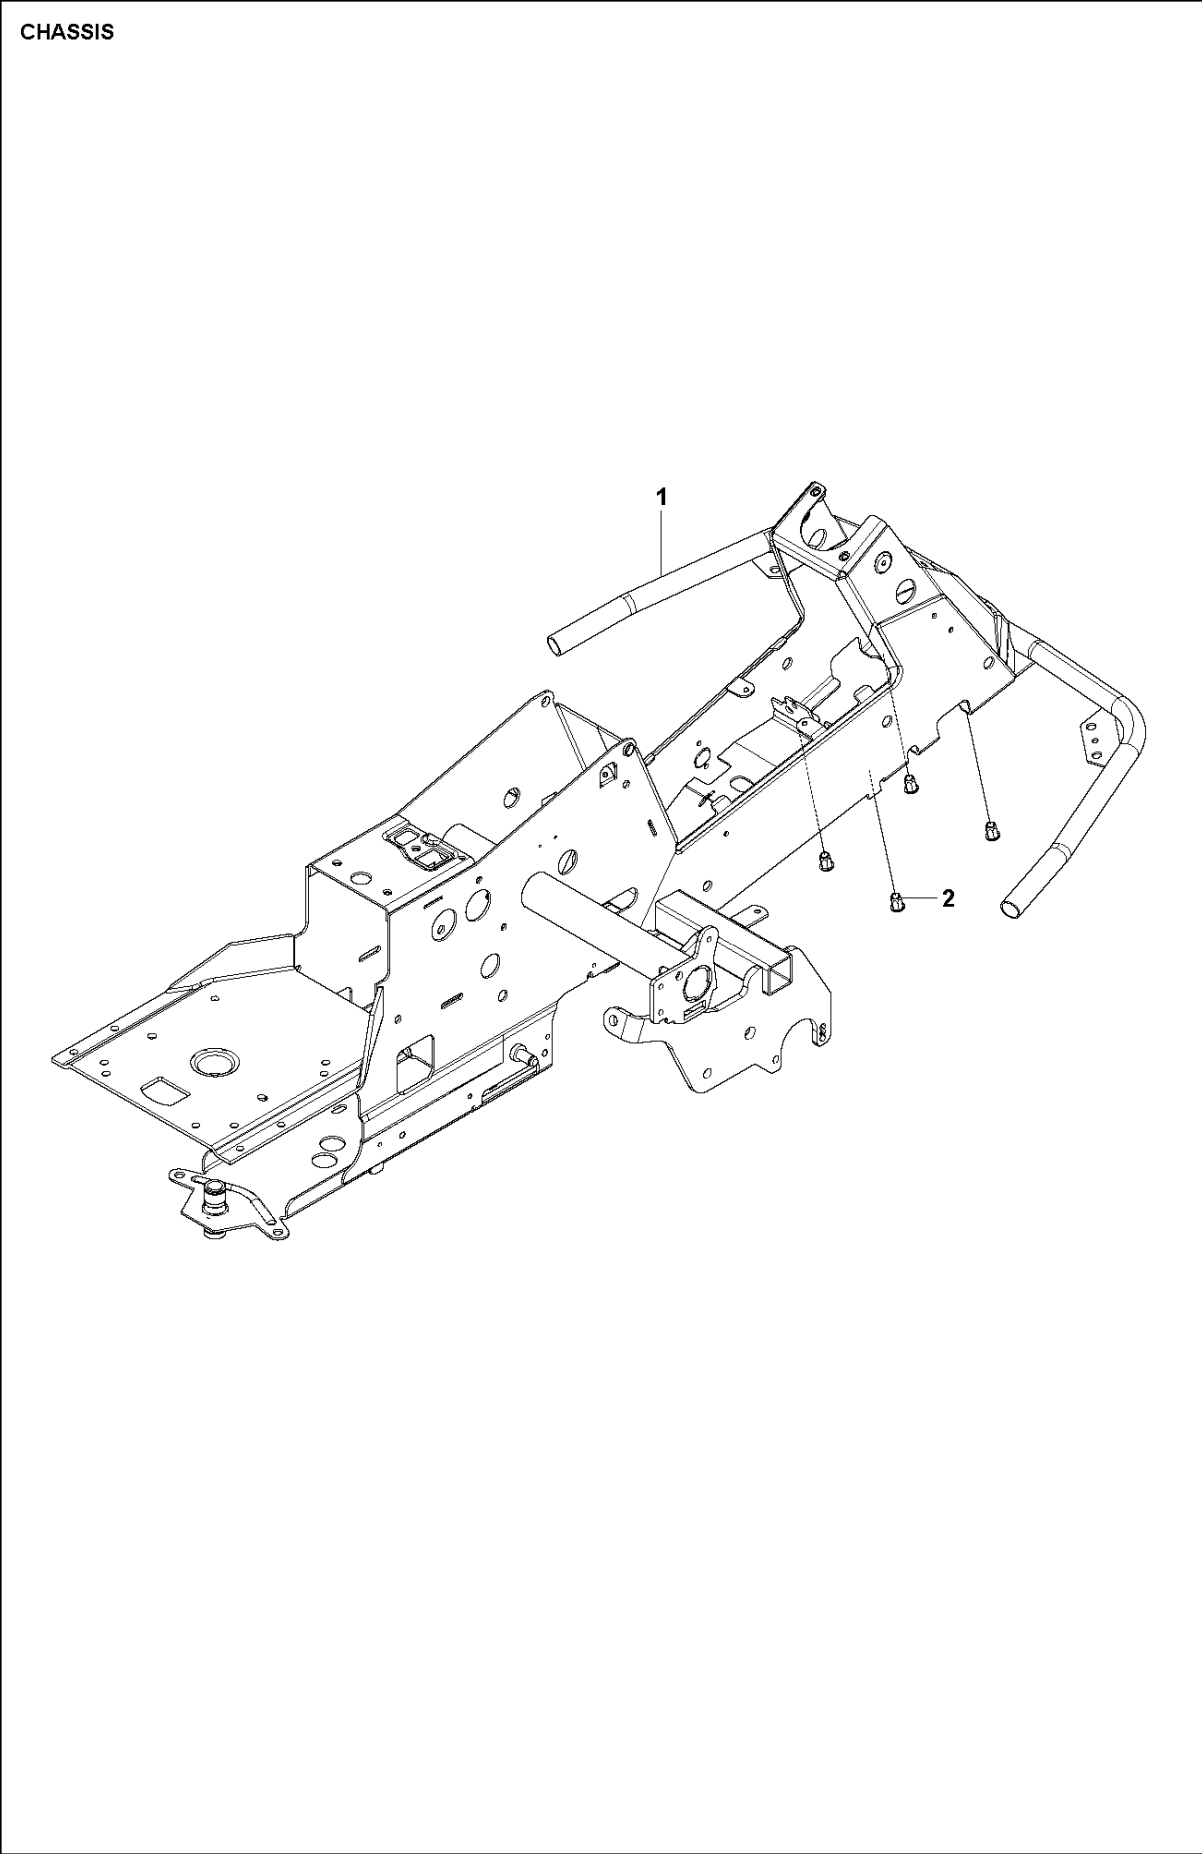

SPARE PARTS LIST

RIDERS

R216 T AWD, 967847101, 2019-01

CHASSIS / FRAME

R216 T AWD, 967847101, 2019-01

Ref	Part No	Description	Remark	QTY KIT
1	594 70 07-02	CHASSIS		1
2	506 91 62-01	NUT		4

CHASSIS, REAR - 1

CHASSIS REAR

R216 T AWD, 967847101, 2019-01

Ref	Part No	Description	Remark	QTY	KIT
1	582 24 46-01	BRACKET		1	
2	506 98 61-02	GLIDLAGER		2	1
3	544 26 21-01	BRACKET		1	
4	506 88 99-01	HITCH		1	
5	725 24 93-71	SCREW EHHM		2	

CHASSIS REAR

R216 T AWD, 967847101, 2019-01

Ref	Part No	Description	Remark	QTY	KIT
1	590 71 68-01	TRANSMISSION		1	
2	725 24 67-51	SCREW EHHM		5	
3	734 11 64-01	WASHER		4	
4	731 23 18-01	HEXAGON NUT		5	
5	725 24 62-51	SCREW EHHM		1	
6	506 59 93-01	LINK		1	
7	579 59 68-01	LEVER		1	
8	584 28 86-04	WASHER		2	
9	725 24 51-71	SCREW EHHM		2	
10	506 98 75-01	ADJUSTMENT ROD		1	
11	732 21 14-01	LOCK NUT		2	
12	506 98 82-01	FRIKOPPLINGSSTÅNG		1	
13	506 83 43-01	SPRING		1	
14	506 98 84-01	BELT TENSIONER ASSY		1	
15	588 74 04-01	BELT TENSIONER		1	14
16	506 94 69-01	BELT TENS WHEEL ASSY		1	14
17	725 24 55-71	SCREW EHHM		1	14
18	734 11 64-41	WASHER		1	14
19	732 21 18-01	LOCK NUT		1	14
20	506 98 86-01	SPRING		1	
21	544 10 01-01	EXPANSION TANK		1	
22	544 12 17-01	BRACKET		1	
23	725 23 64-61	SCREW EHHFT		1	
24	506 67 33-01	TANK CAP ASSY		1	
25	505 13 11-02	HOSE CLAMP		1	

CHASSIS REAR

R216 T AWD, 967847101, 2019-01

Ref	Part No	Description	Remark	QTY KIT
1	578 29 50-03	HYDRAULIC HOSE		1
2	544 45 64-03	HYDRAULIC HOSE		2
3	505 13 11-01	HOSE CLAMP		1
4	544 02 66-01	HOSE GUARD		1
5	544 01 00-01	GASKET		1
6	544 01 00-03	GASKET		2
7	544 02 05-01	PIPE FITTING		1
8	544 02 66-07	HOSE GUARD		1
9	574 53 12-01	HOSE CLAMP		1
10	725 23 68-61	SCREW EHHFT		1