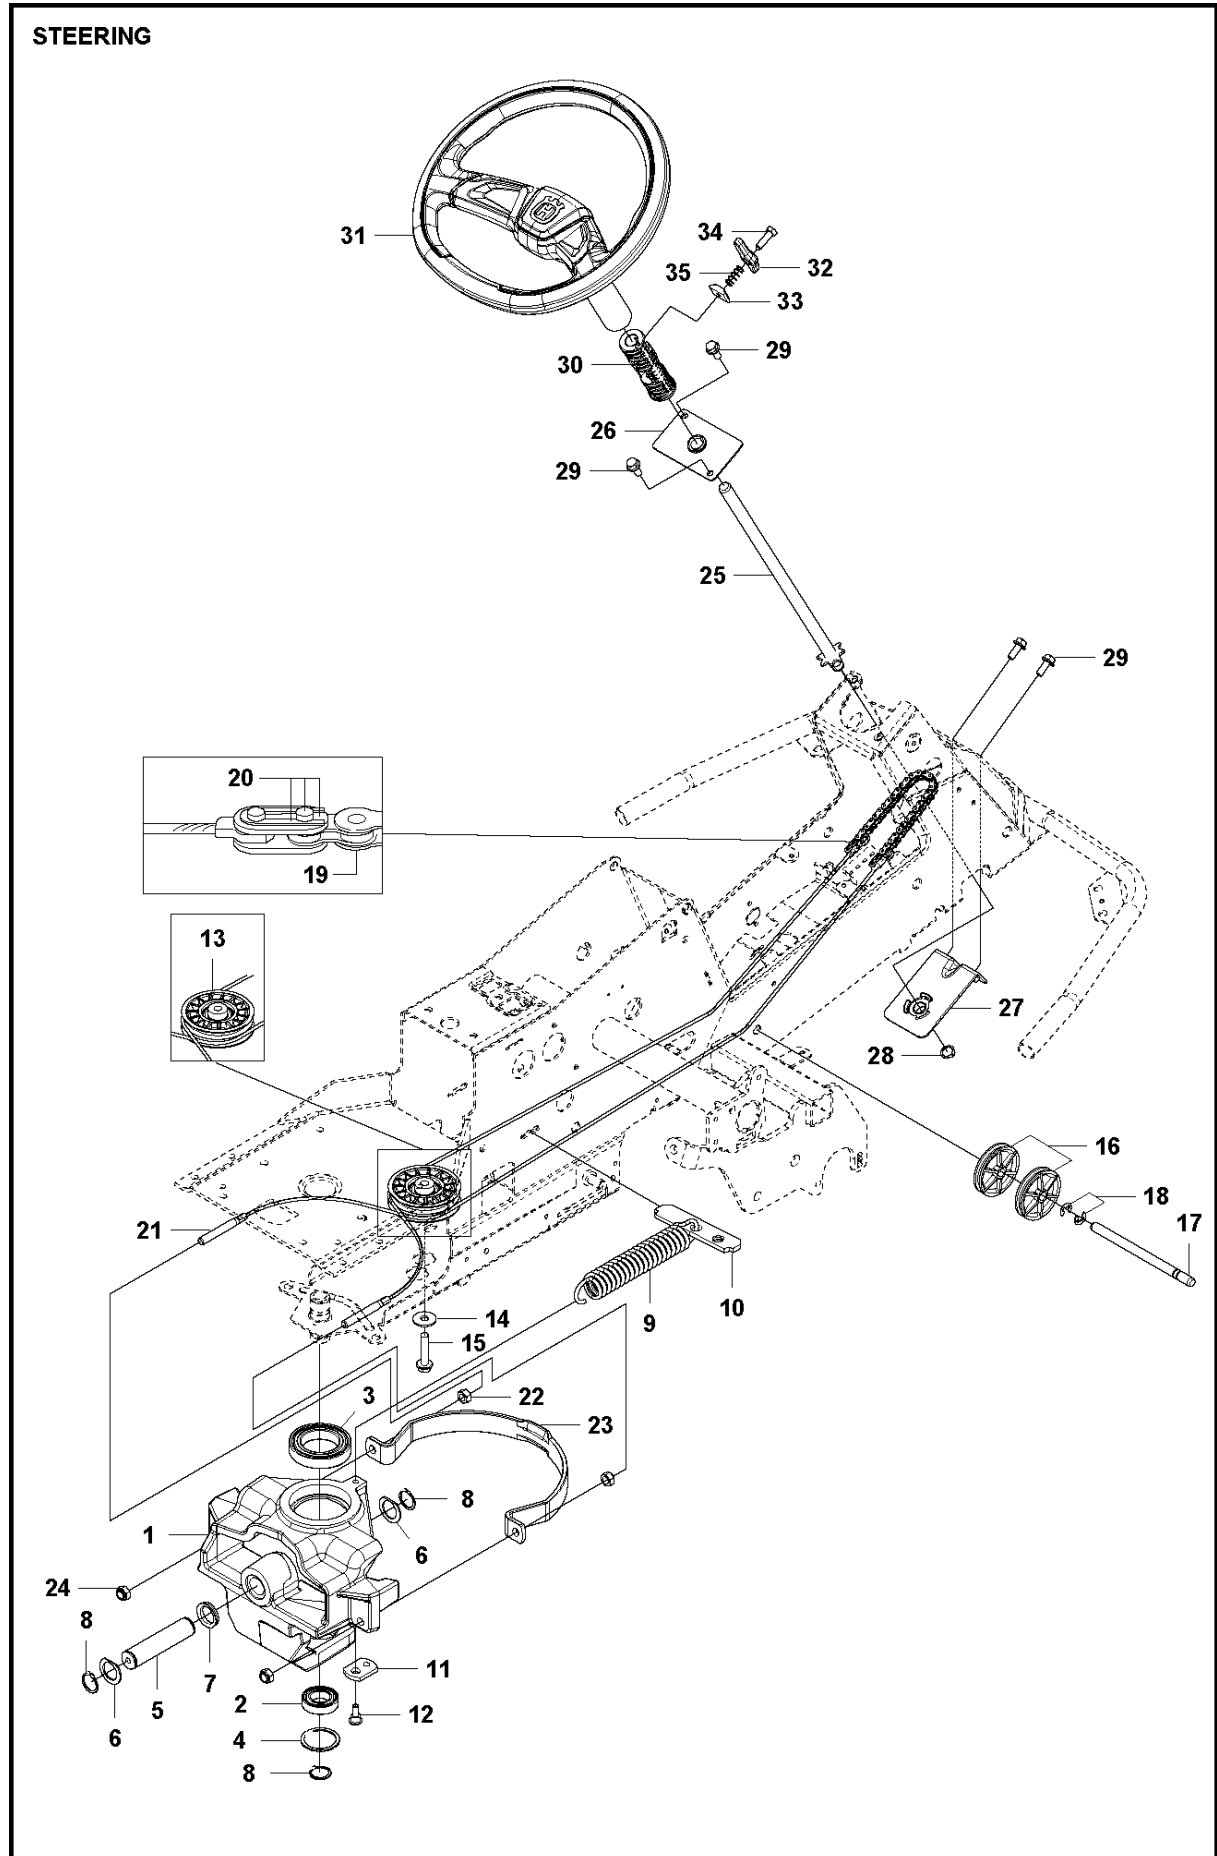

STEERING

R216 T AWD, 967847101, 2019-01

Ref	Part No	Description	Remark	QTY KIT
1	577 65 93-01	SPINDLE		1
2	738 21 05-04	BALL BEARING		1
3	738 21 10-04	BALL BEARING		1
4	735 31 40-10	CIRCLIP		1
5	506 98 59-01	SWING AXLE		1
6	506 77 34-01	WASHER		2
7	740 68 14-21	V-RING		1
8	735 31 26-00	CIRCLIP		3
9	506 67 19-01	SPRING		1
10	590 73 54-01	SPRING RETAINER		1
11	506 67 08-01	LINK		1
12	506 59 74-01	SCREW EHHFM		1
13	576 49 25-01	PULLEY		1
14	734 11 74-41	WASHER		1
15	506 67 54-03	SCREW EHHFM		1
16	506 52 24-01	STARTER PULLEY		2
17	506 53 94-04	SHAFT		1
18	735 31 14-20	E-CLIP		2
19	506 55 46-01	CHAIN		1
20	506 55 47-01	LINKAGE		2
21	501 60 48-04	CABLE ASSY		2
22	731 23 20-01	HEXAGON NUT		2
23	544 42 73-01	WIRE GUIDE		1
24	732 21 20-51	NUT		2
25	593 94 99-01	STEERING ROD		1
26	584 15 56-01	BRACKET		1
27	583 89 97-01	BRACKET		1
28	735 31 17-00	CIRCLIP		1
29	506 57 01-04	SCREW EHHFM		4
30	587 08 09-01	DRIVER		1
31	593 16 61-05	STEERING WHEEL		1
32	593 14 95-01	HANDLE		1
33	593 60 52-01	FIXING PLATE		1
34	593 14 94-01	PIN		1
35	593 86 88-01	SPRING		1