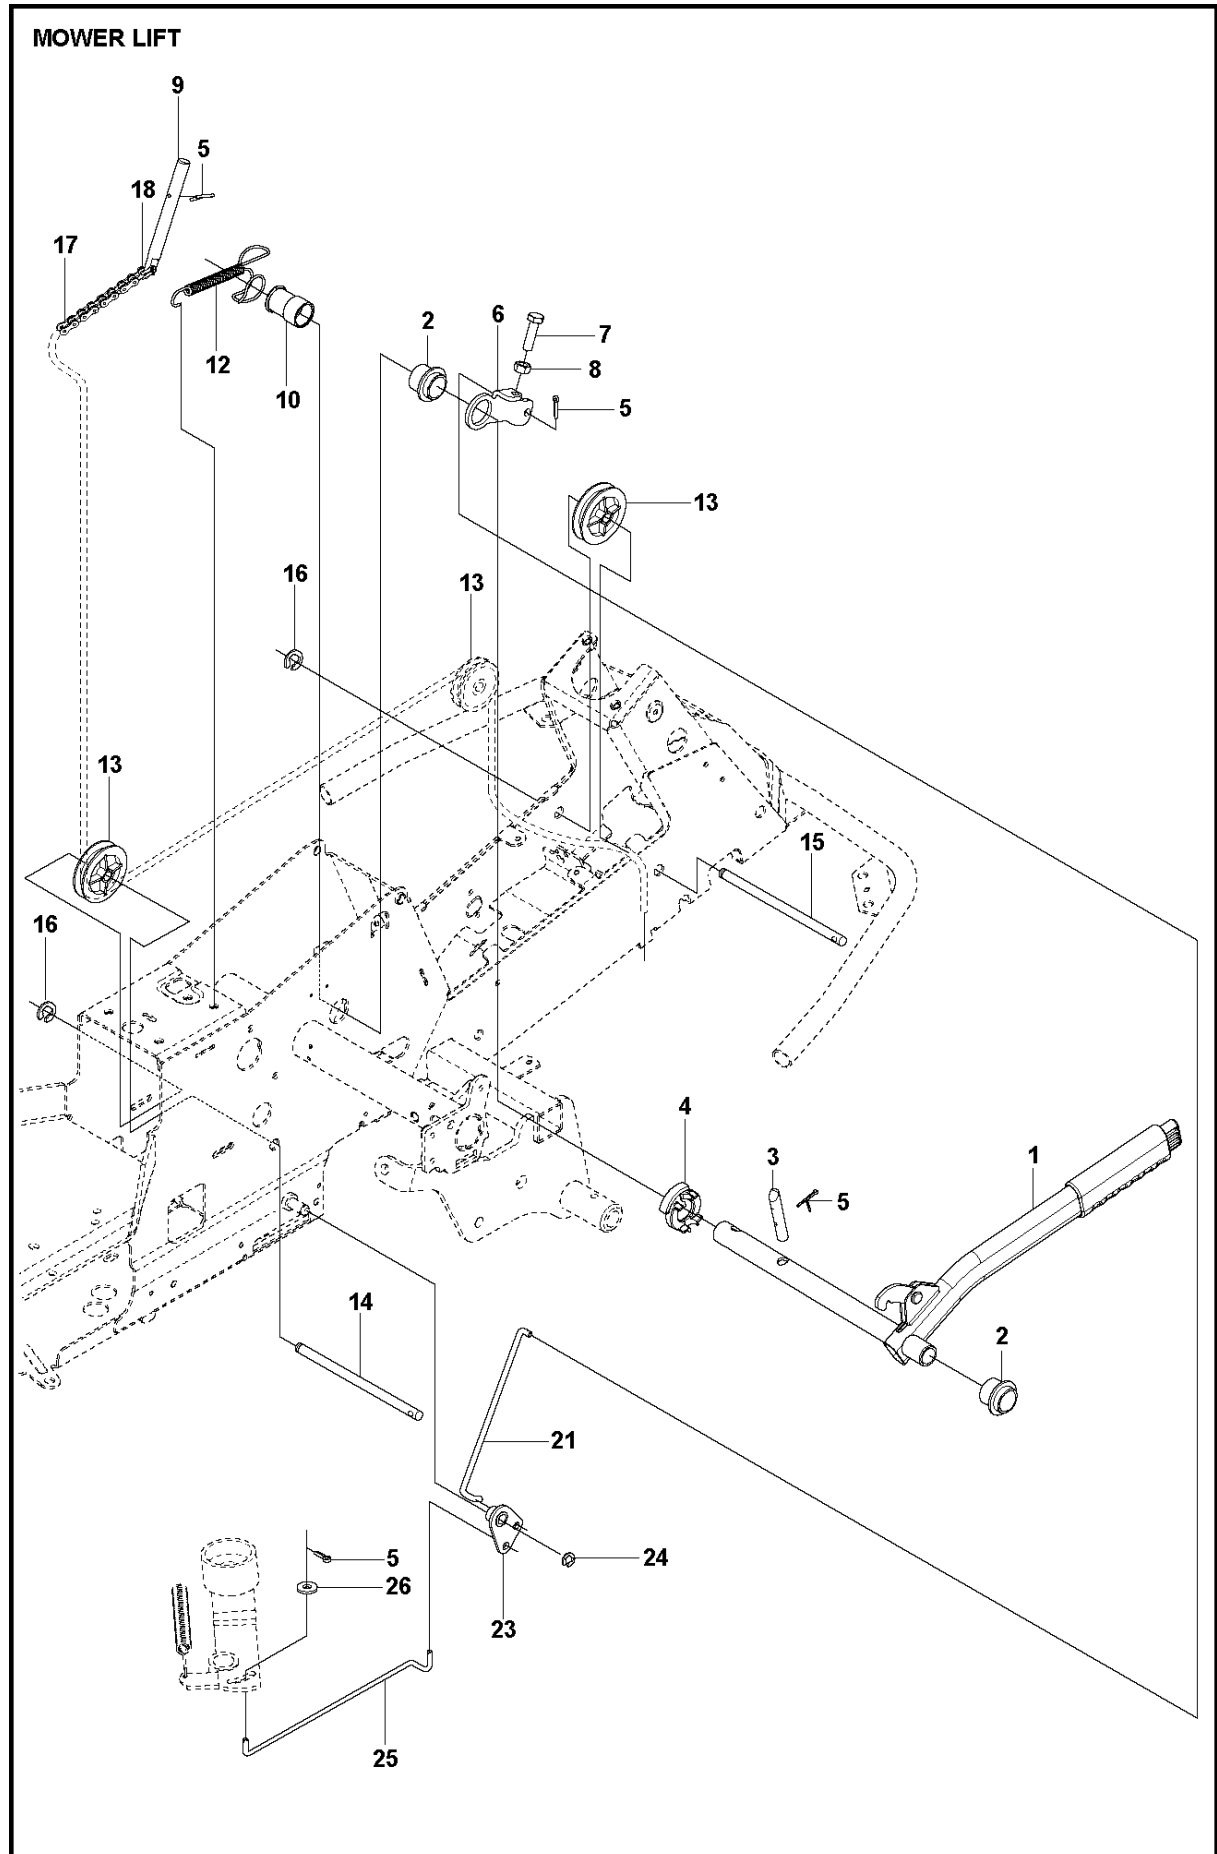

MOWER LIFT / DECK LIFT

R216 T AWD, 967847101, 2019-01

Ref	Part No	Description	Remark	QTY KIT
1	590 88 06-01	LIFTING LEVER ASSY		1
2	588 92 69-01	BEARING		1
3	525 40 66-01	PEN		1
4	588 92 71-01	ANVIL		1
5	721 61 83-01	SPLIT PIN		4
6	588 92 70-01	LIFTING ARM		1
7	725 24 97-51	SCREW		1
8	731 23 20-01	HEXAGON NUT		1
9	588 92 74-01	ROD		1
10	588 92 73-01	ANVIL		1
12	588 92 75-01	SPRING		1
13	506 90 56-01	OFFSET PULLEY		2
14	582 87 19-01	SHAFT		1
15	582 87 19-02	SHAFT		1
16	735 31 18-20	E-CLIP		2
17	506 55 46-09	CHAIN		1
18	506 55 47-01	LINKAGE		1
21	544 45 69-01	CONNECTION ROD		1
23	544 37 86-01	LINK		1
24	735 31 14-20	E-CLIP		1
25	544 44 88-01	CONNECTION ROD		1
26	734 11 64-41	WASHER		1