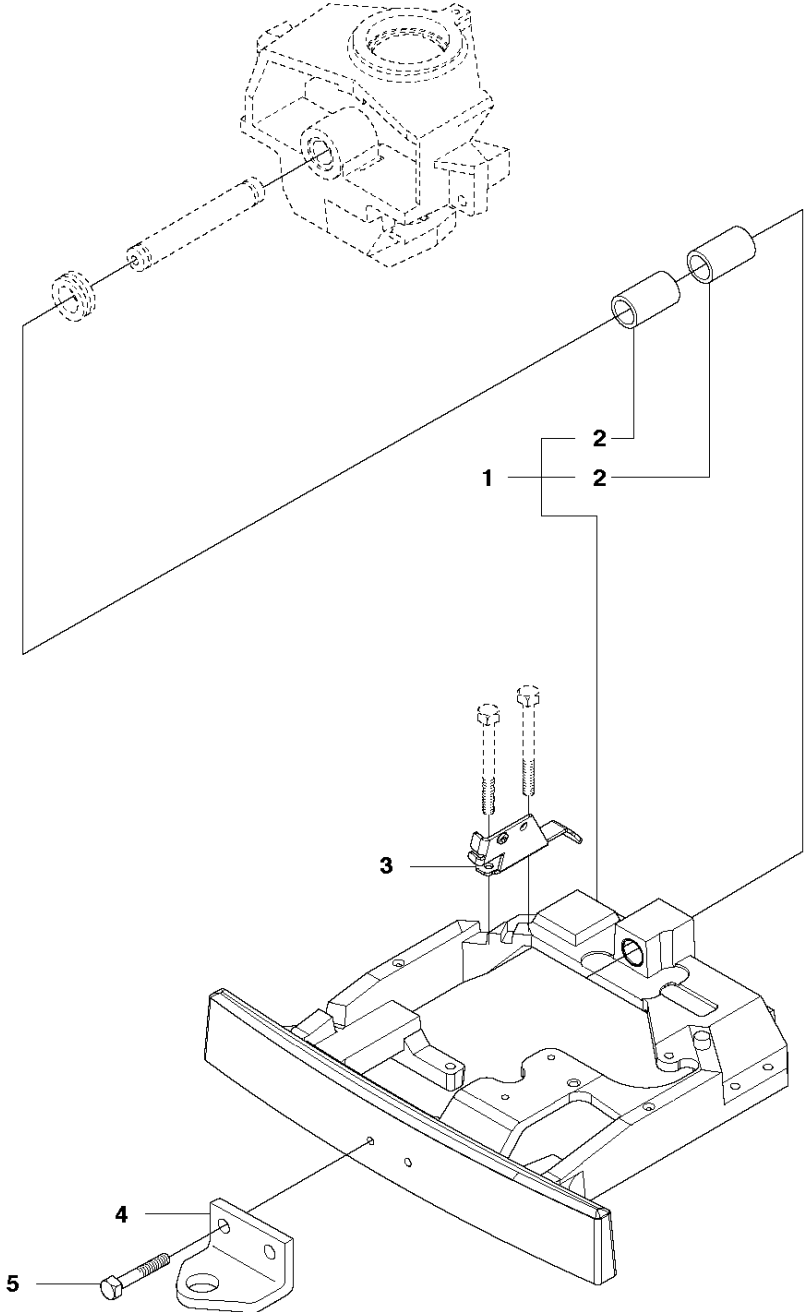

SPARE PARTS LIST

RIDERS

R216 T AWD, 967847101, 2019-01

CHASSIS / FRAME

R216 T AWD, 967847101, 2019-01

Ref	Part No	Description	Remark	QTY KIT
1	594 70 07-02	CHASSIS		1
2	506 91 62-01	NUT		4

CHASSIS, REAR - 1

CHASSIS REAR

R216 T AWD, 967847101, 2019-01

Ref	Part No	Description	Remark	QTY	KIT
1	582 24 46-01	BRACKET		1	
2	506 98 61-02	GLIDLAGER		2	1
3	544 26 21-01	BRACKET		1	
4	506 88 99-01	HITCH		1	
5	725 24 93-71	SCREW EHHM		2	

CHASSIS REAR

R216 T AWD, 967847101, 2019-01

Ref	Part No	Description	Remark	QTY	KIT
1	590 71 68-01	TRANSMISSION		1	
2	725 24 67-51	SCREW EHHM		5	
3	734 11 64-01	WASHER		4	
4	731 23 18-01	HEXAGON NUT		5	
5	725 24 62-51	SCREW EHHM		1	
6	506 59 93-01	LINK		1	
7	579 59 68-01	LEVER		1	
8	584 28 86-04	WASHER		2	
9	725 24 51-71	SCREW EHHM		2	
10	506 98 75-01	ADJUSTMENT ROD		1	
11	732 21 14-01	LOCK NUT		2	
12	506 98 82-01	FRIKOPPLINGSSTÅNG		1	
13	506 83 43-01	SPRING		1	
14	506 98 84-01	BELT TENSIONER ASSY		1	
15	588 74 04-01	BELT TENSIONER		1	14
16	506 94 69-01	BELT TENS WHEEL ASSY		1	14
17	725 24 55-71	SCREW EHHM		1	14
18	734 11 64-41	WASHER		1	14
19	732 21 18-01	LOCK NUT		1	14
20	506 98 86-01	SPRING		1	
21	544 10 01-01	EXPANSION TANK		1	
22	544 12 17-01	BRACKET		1	
23	725 23 64-61	SCREW EHHFT		1	
24	506 67 33-01	TANK CAP ASSY		1	
25	505 13 11-02	HOSE CLAMP		1	

CHASSIS REAR

R216 T AWD, 967847101, 2019-01

Ref	Part No	Description	Remark	QTY KIT
1	578 29 50-03	HYDRAULIC HOSE		1
2	544 45 64-03	HYDRAULIC HOSE		2
3	505 13 11-01	HOSE CLAMP		1
4	544 02 66-01	HOSE GUARD		1
5	544 01 00-01	GASKET		1
6	544 01 00-03	GASKET		2
7	544 02 05-01	PIPE FITTING		1
8	544 02 66-07	HOSE GUARD		1
9	574 53 12-01	HOSE CLAMP		1
10	725 23 68-61	SCREW EHHFT		1