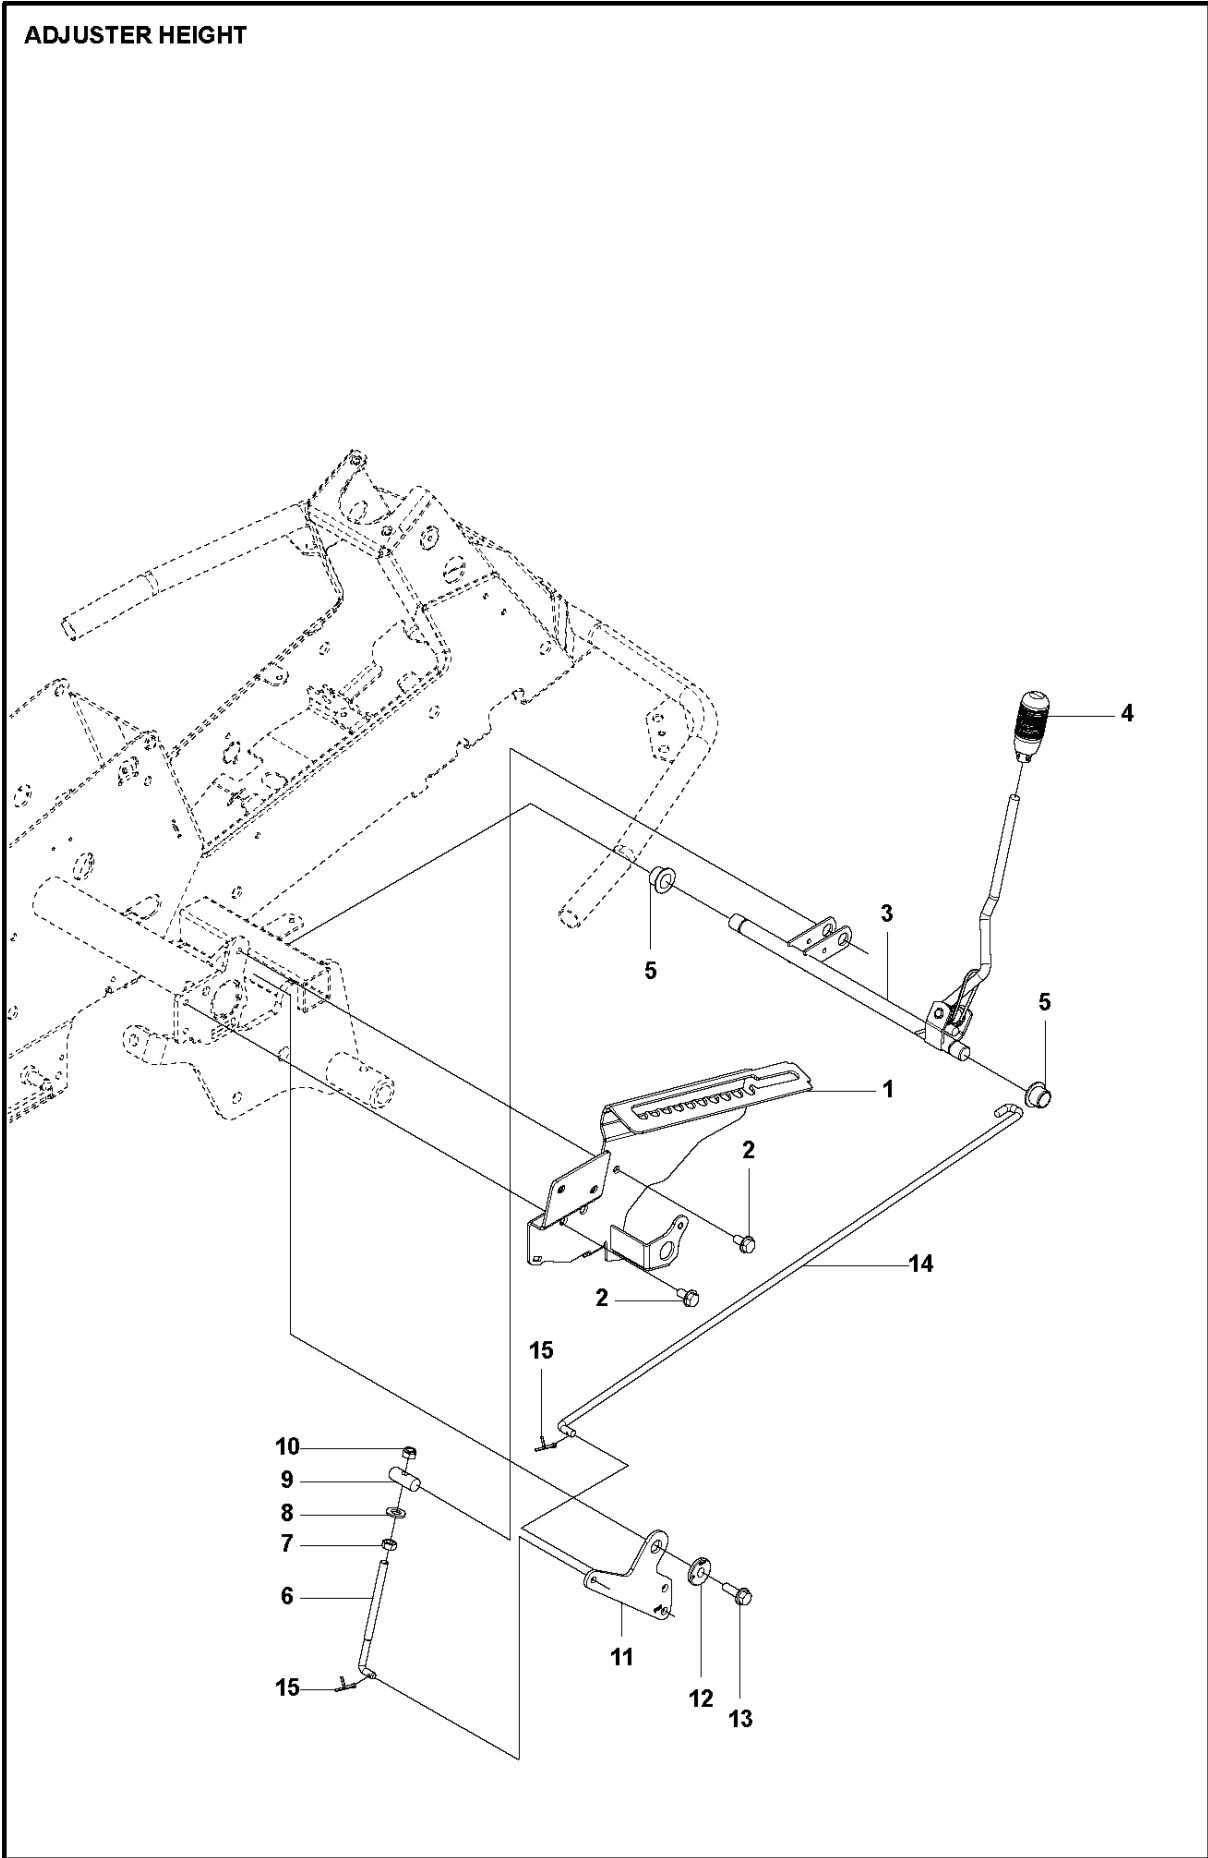

PEDALS

R216 T AWD, 967847101, 2019-01

Ref	Part No	Description	Remark	QTY KIT
1	586 96 93-01	PEDAL PLATE ASSY		1
2	586 72 74-01	KNOB		1
3	506 57 01-04	SCREW EHHFM		4
4	544 40 31-01	BRAKE LEVER ASSY		1
6	506 94 63-01	BRAKE SPRING		1
7	576 71 21-01	BRAKE WIRE		1
8	735 31 09-20	E-CLIP		1
10	574 41 12-02	CONTROL CABLE		1
11	578 77 68-01	BALL JOINT		2
12	732 21 16-01	LOCK NUT		2
13	731 23 14-01	HEXAGON NUT		2
14	522 43 08-01	BRACKET		1
15	725 23 64-61	SCREW EHHFT		4
16	738 21 02-04	BALL BEARING		1
17	535 48 02-01	ROLLER		1
18	535 48 06-01	PROTECTIVE PLATE		1
19	535 48 07-01	SPRING		1
20	535 48 08-01	BEARING SUPPORT		4
21	535 48 09-01	BEARING SUPPORT		5
22	535 48 10-01	REINFORCEMENT PLATE		3
23	586 96 64-01	PEDAL		1
24	586 96 64-02	PEDAL		1
25	506 57 64-02	CABLE HOLDER		1
26	506 56 65-01	CLIP		1

MOWER LIFT / DECK LIFT

R216 T AWD, 967847101, 2019-01

Ref	Part No	Description	Remark	QTY KIT
1	590 88 06-01	LIFTING LEVER ASSY		1
2	588 92 69-01	BEARING		1
3	525 40 66-01	PEN		1
4	588 92 71-01	ANVIL		1
5	721 61 83-01	SPLIT PIN		4
6	588 92 70-01	LIFTING ARM		1
7	725 24 97-51	SCREW		1
8	731 23 20-01	HEXAGON NUT		1
9	588 92 74-01	ROD		1
10	588 92 73-01	ANVIL		1
12	588 92 75-01	SPRING		1
13	506 90 56-01	OFFSET PULLEY		2
14	582 87 19-01	SHAFT		1
15	582 87 19-02	SHAFT		1
16	735 31 18-20	E-CLIP		2
17	506 55 46-09	CHAIN		1
18	506 55 47-01	LINKAGE		1
21	544 45 69-01	CONNECTION ROD		1
23	544 37 86-01	LINK		1
24	735 31 14-20	E-CLIP		1
25	544 44 88-01	CONNECTION ROD		1
26	734 11 64-41	WASHER		1