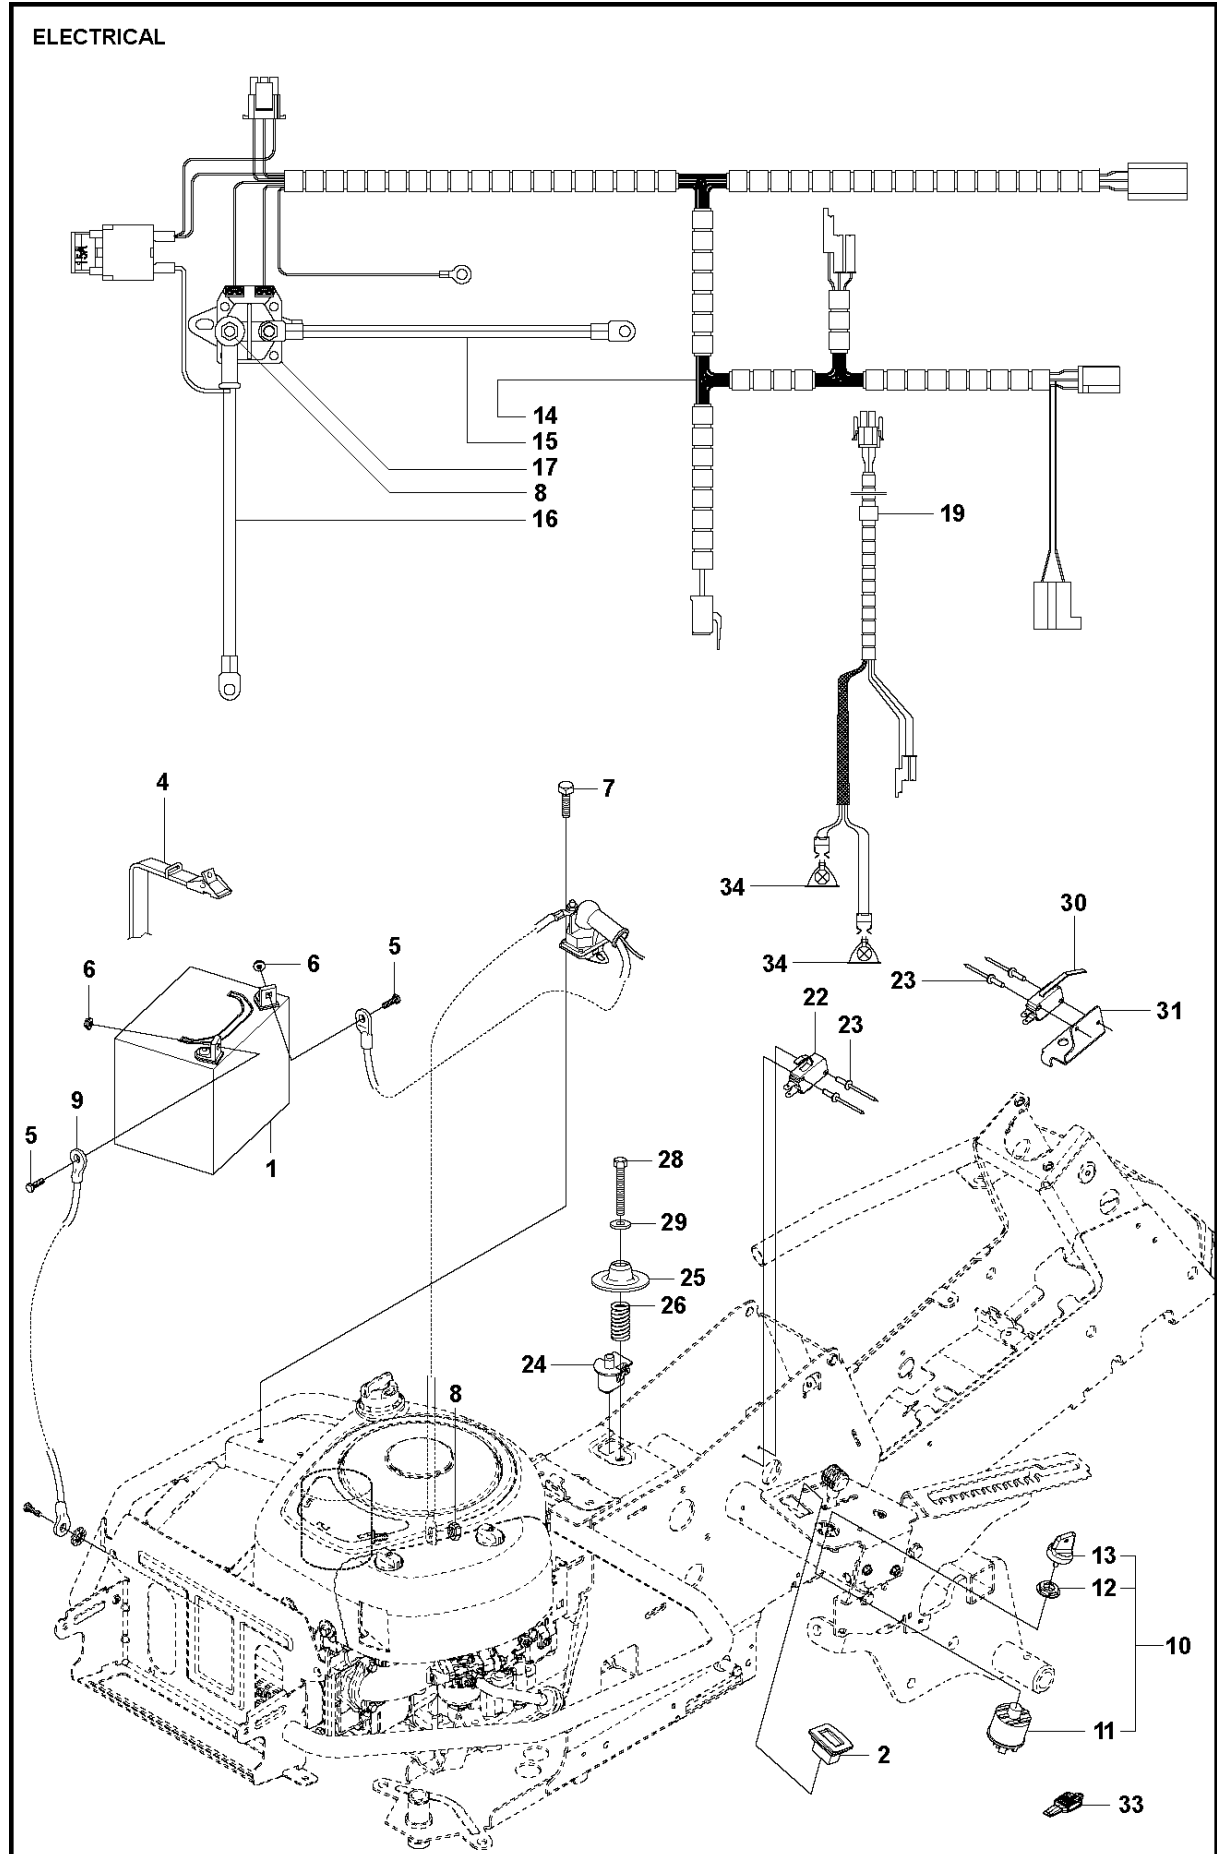

ELECTRICAL

R216 T AWD, 967847101, 2019-01

Ref	Part No	Description	Remark	QTY	KIT
1	577 04 16-01	BATTERY		1	
2	587 76 43-01	HOUR METER		1	
4	506 83 68-02	BELT		1	
5	522 62 21-01	SCREW EHHM		2	
6	522 62 43-01	NUT		2	
7	725 23 64-61	SCREW EHHFT		1	
8	506 89 98-01	NUT		3	
9	576 18 38-01	CABLE		1	
10	579 43 43-01	IGNITION SWITCH		1	
11	578 26 17-01	IGNITION SWITCH		1	10
12	544 44 23-01	NUT		1	10
13	544 44 24-01	IGNITION KEY		1	10
14	578 33 84-01	WIRING		1	
15	576 18 39-01	CABLE		1	
16	586 22 39-01	WIRE		1	
17	544 43 98-01	RELAY		1	
19	578 32 89-01	WIRING		1	
22	574 31 61-01	SWITCH		1	
23	544 44 07-01	RIVET		4	
24	506 90 96-01	SWITCH		1	
25	506 90 97-01	SPRING WASHER		1	
26	544 44 12-01	SPRING		1	
28	725 24 64-51	SCREW EHHM		1	
29	734 11 64-01	WASHER		1	
30	574 31 61-01	SWITCH		1	
31	544 41 57-01	BRACKET		1	
33	586 37 94-01	LEVER		1	
34	582 21 42-01	LAMP		2