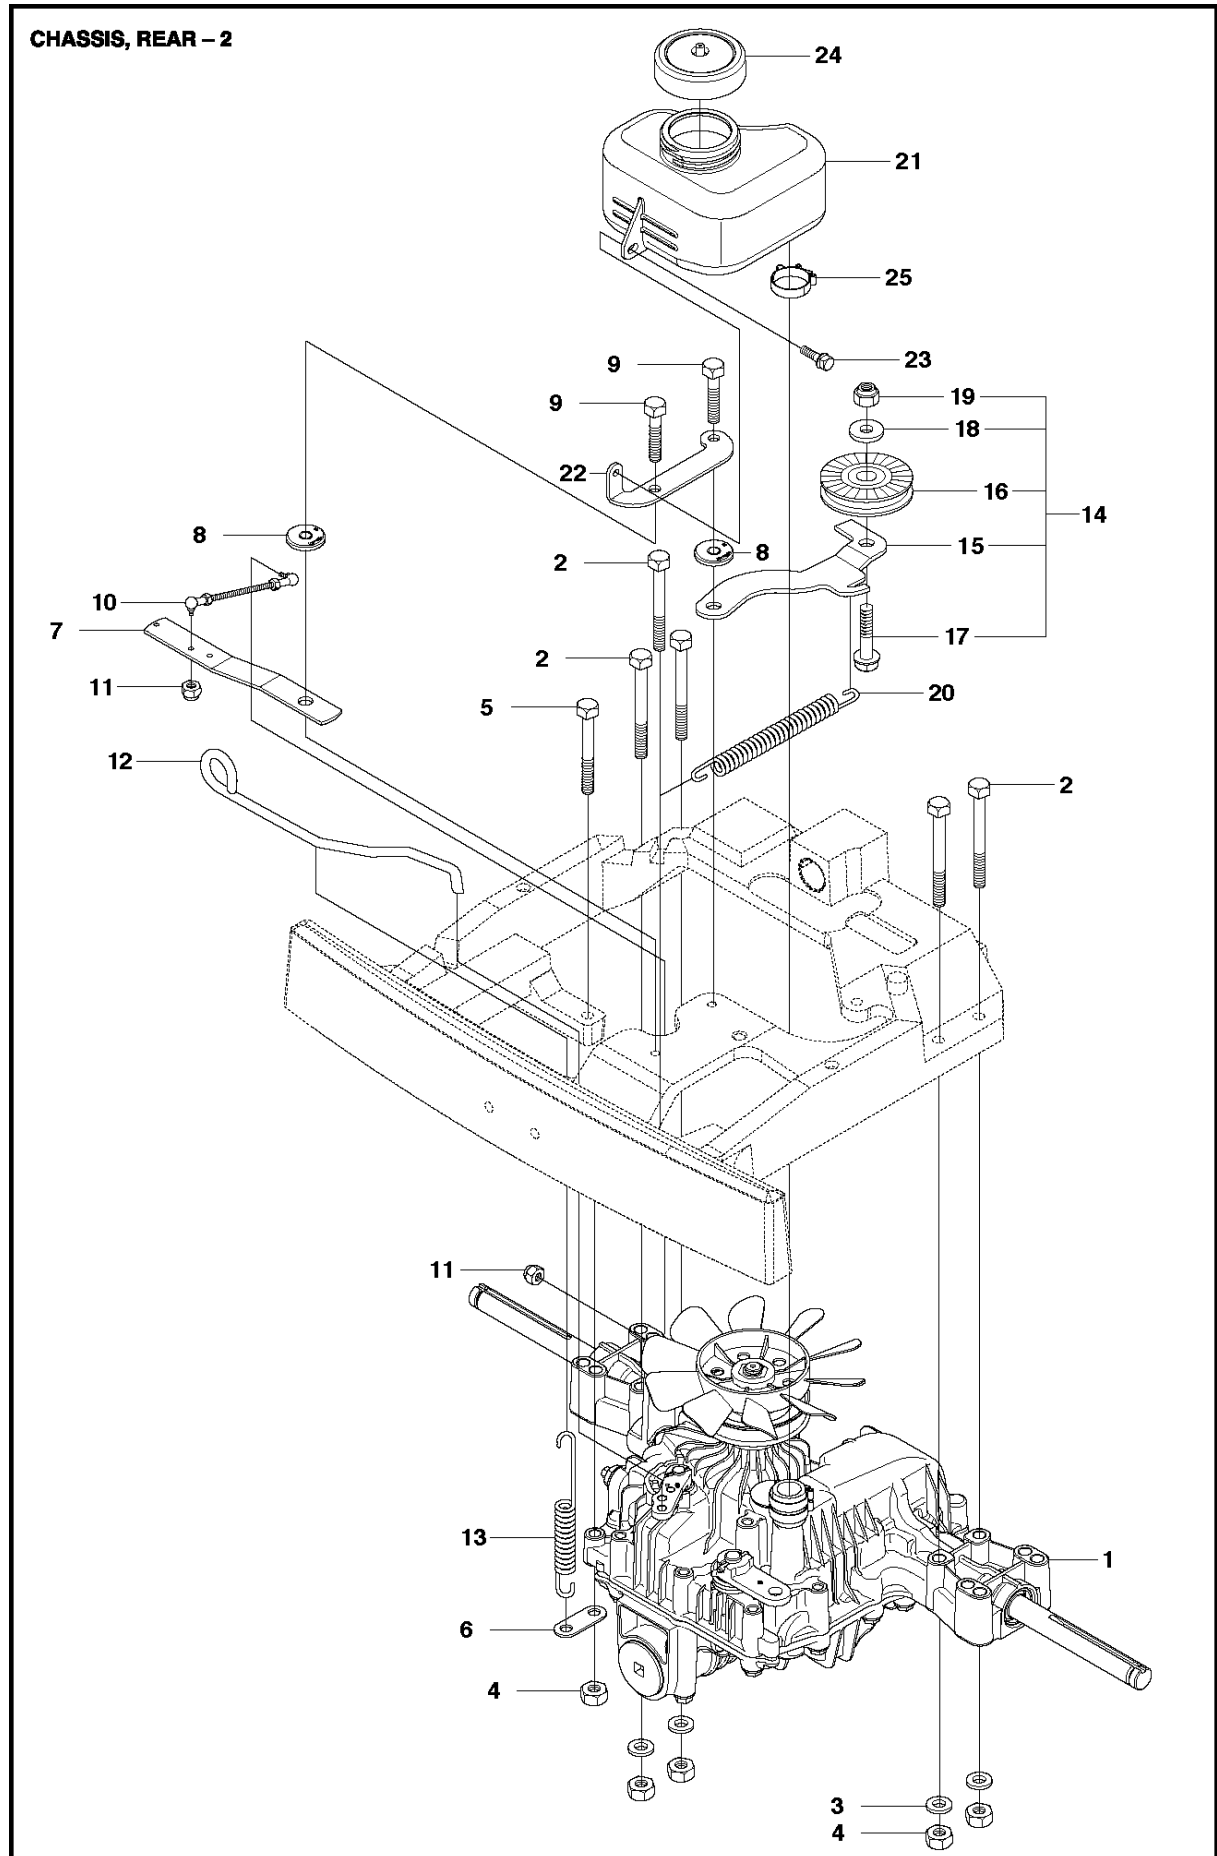

SPARE PARTS LIST

RIDERS

R216 T AWD, 967847101, 2019-01

CHASSIS / FRAME

R216 T AWD, 967847101, 2019-01

Ref	Part No	Description	Remark	QTY KIT
1	594 70 07-02	CHASSIS		1
2	506 91 62-01	NUT		4

CHASSIS, REAR - 1

CHASSIS REAR

R216 T AWD, 967847101, 2019-01

Ref	Part No	Description	Remark	QTY	KIT
1	582 24 46-01	BRACKET		1	
2	506 98 61-02	GLIDLAGER		2	1
3	544 26 21-01	BRACKET		1	
4	506 88 99-01	HITCH		1	
5	725 24 93-71	SCREW EHHM		2	

CHASSIS REAR

R216 T AWD, 967847101, 2019-01

Ref	Part No	Description	Remark	QTY	KIT
1	590 71 68-01	TRANSMISSION		1	
2	725 24 67-51	SCREW EHHM		5	
3	734 11 64-01	WASHER		4	
4	731 23 18-01	HEXAGON NUT		5	
5	725 24 62-51	SCREW EHHM		1	
6	506 59 93-01	LINK		1	
7	579 59 68-01	LEVER		1	
8	584 28 86-04	WASHER		2	
9	725 24 51-71	SCREW EHHM		2	
10	506 98 75-01	ADJUSTMENT ROD		1	
11	732 21 14-01	LOCK NUT		2	
12	506 98 82-01	FRIKOPPLINGSSTÅNG		1	
13	506 83 43-01	SPRING		1	
14	506 98 84-01	BELT TENSIONER ASSY		1	
15	588 74 04-01	BELT TENSIONER		1	14
16	506 94 69-01	BELT TENS WHEEL ASSY		1	14
17	725 24 55-71	SCREW EHHM		1	14
18	734 11 64-41	WASHER		1	14
19	732 21 18-01	LOCK NUT		1	14
20	506 98 86-01	SPRING		1	
21	544 10 01-01	EXPANSION TANK		1	
22	544 12 17-01	BRACKET		1	
23	725 23 64-61	SCREW EHHFT		1	
24	506 67 33-01	TANK CAP ASSY		1	
25	505 13 11-02	HOSE CLAMP		1	