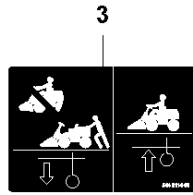

DECALS

DECALS

R216 T AWD, 967847101, 2019-01

Ref	Part No	Description	Remark	QTY KIT
1	578 36 45-18	DECAL		2
2	578 39 25-10	DECAL		1
3	544 21 14-01	LABEL		2
4	579 09 15-01	DECAL		2
5	582 57 00-01	LABEL		1
6	579 55 65-01	DECAL		1
7	581 78 40-05	LABEL		1
8	577 06 20-01	DECAL		2
9	576 97 34-01	DECAL		1