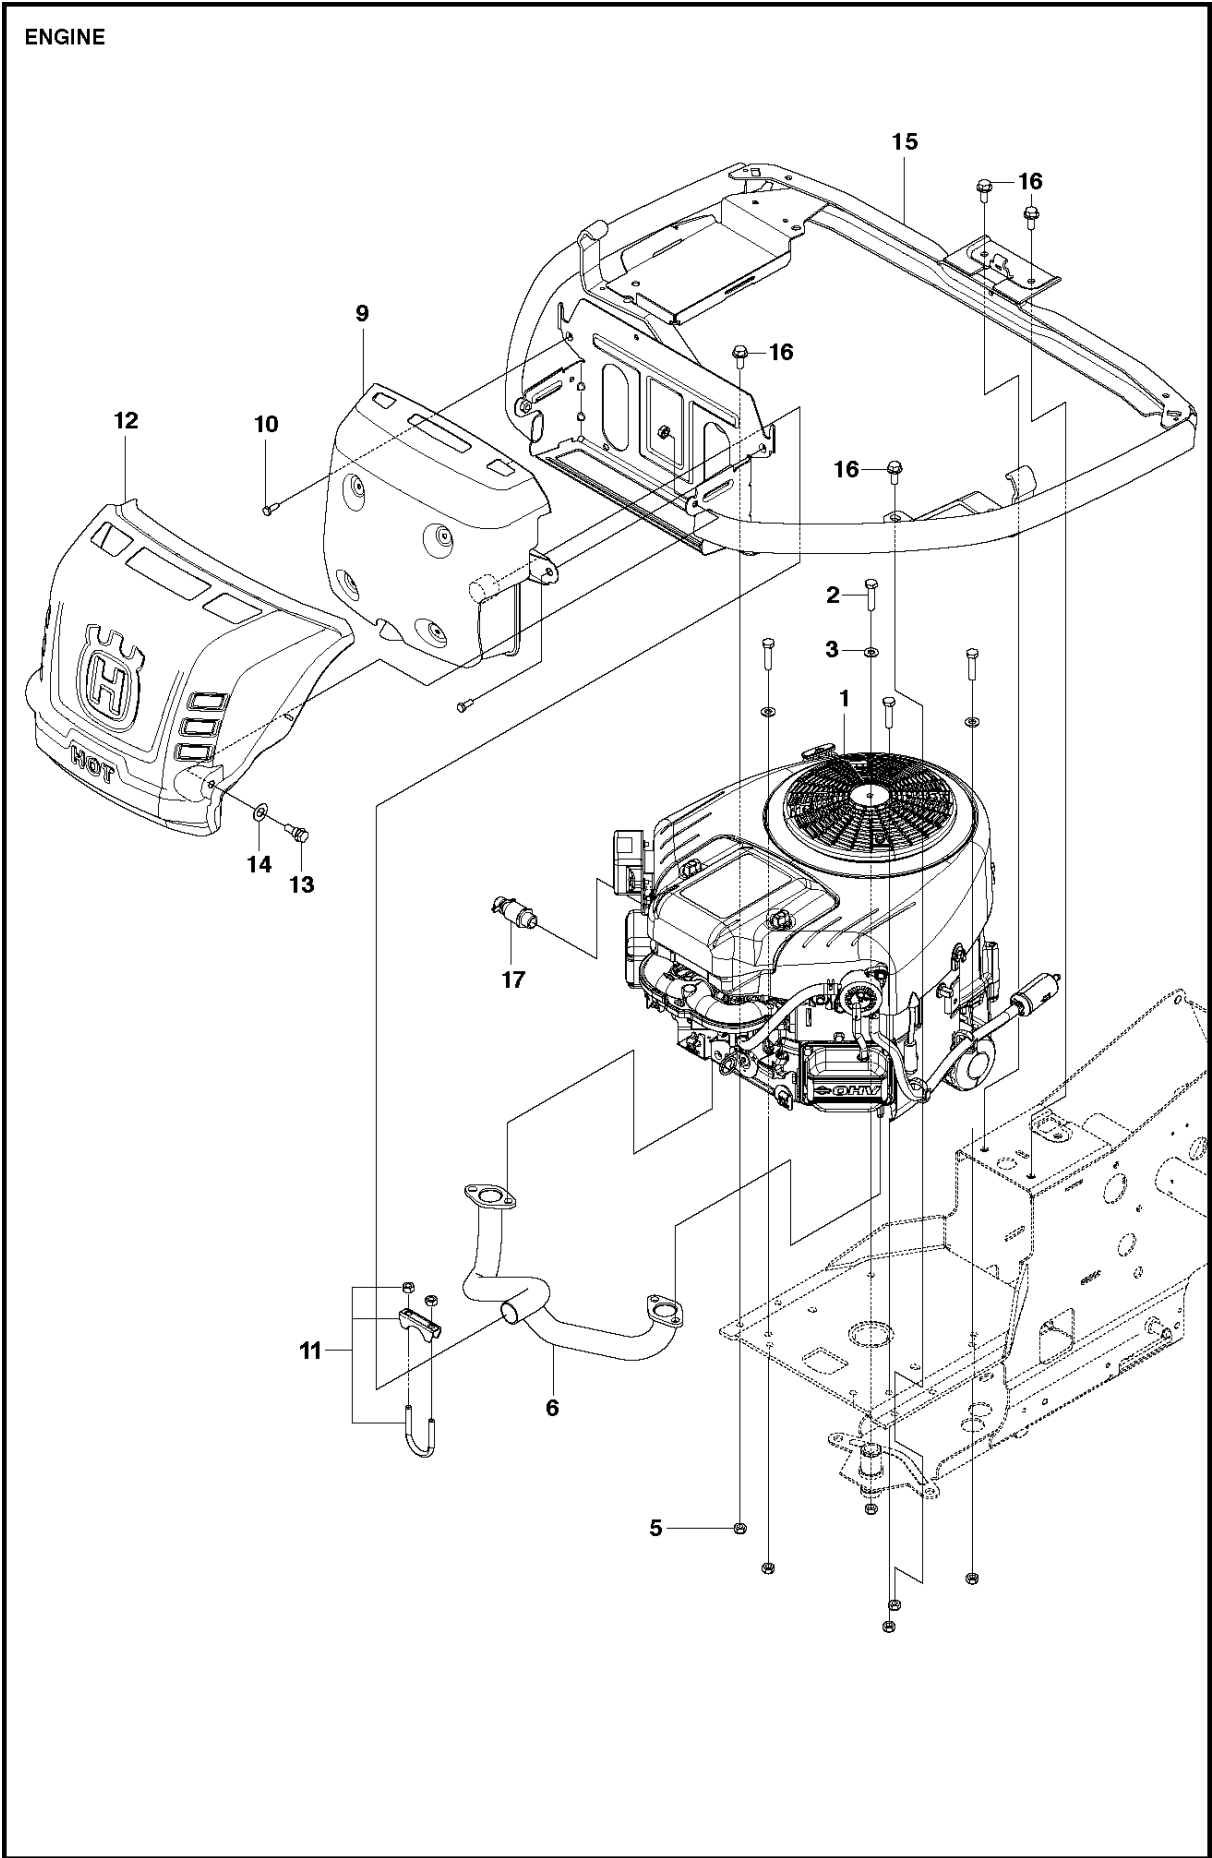

ENGINE

R216 T AWD, 967847101, 2019-01

Ref	Part No	Description	Remark	QTY KIT
1	582 82 38-01	ENGINE		1
2	725 24 57-51	SCREW		4
3	734 11 64-01	WASHER		4
5	732 21 18-01	LOCK NUT		6
6	582 72 28-01	MANIFOLD		1
9	577 81 36-02	MUFFLER		1
10	725 23 64-61	SCREW EHHFT		4
11	501 15 22-01	CLAMP ASSY		1
12	577 81 85-02	HEAT SHIELD		1
13	506 59 74-01	SCREW EHHFM		2
14	506 83 94-01	SPRING WASHER		2
15	577 84 91-04	ENGINE FRAME		1
16	506 57 01-04	SCREW EHHFM		4
17	532 42 82-87	PLUG		1