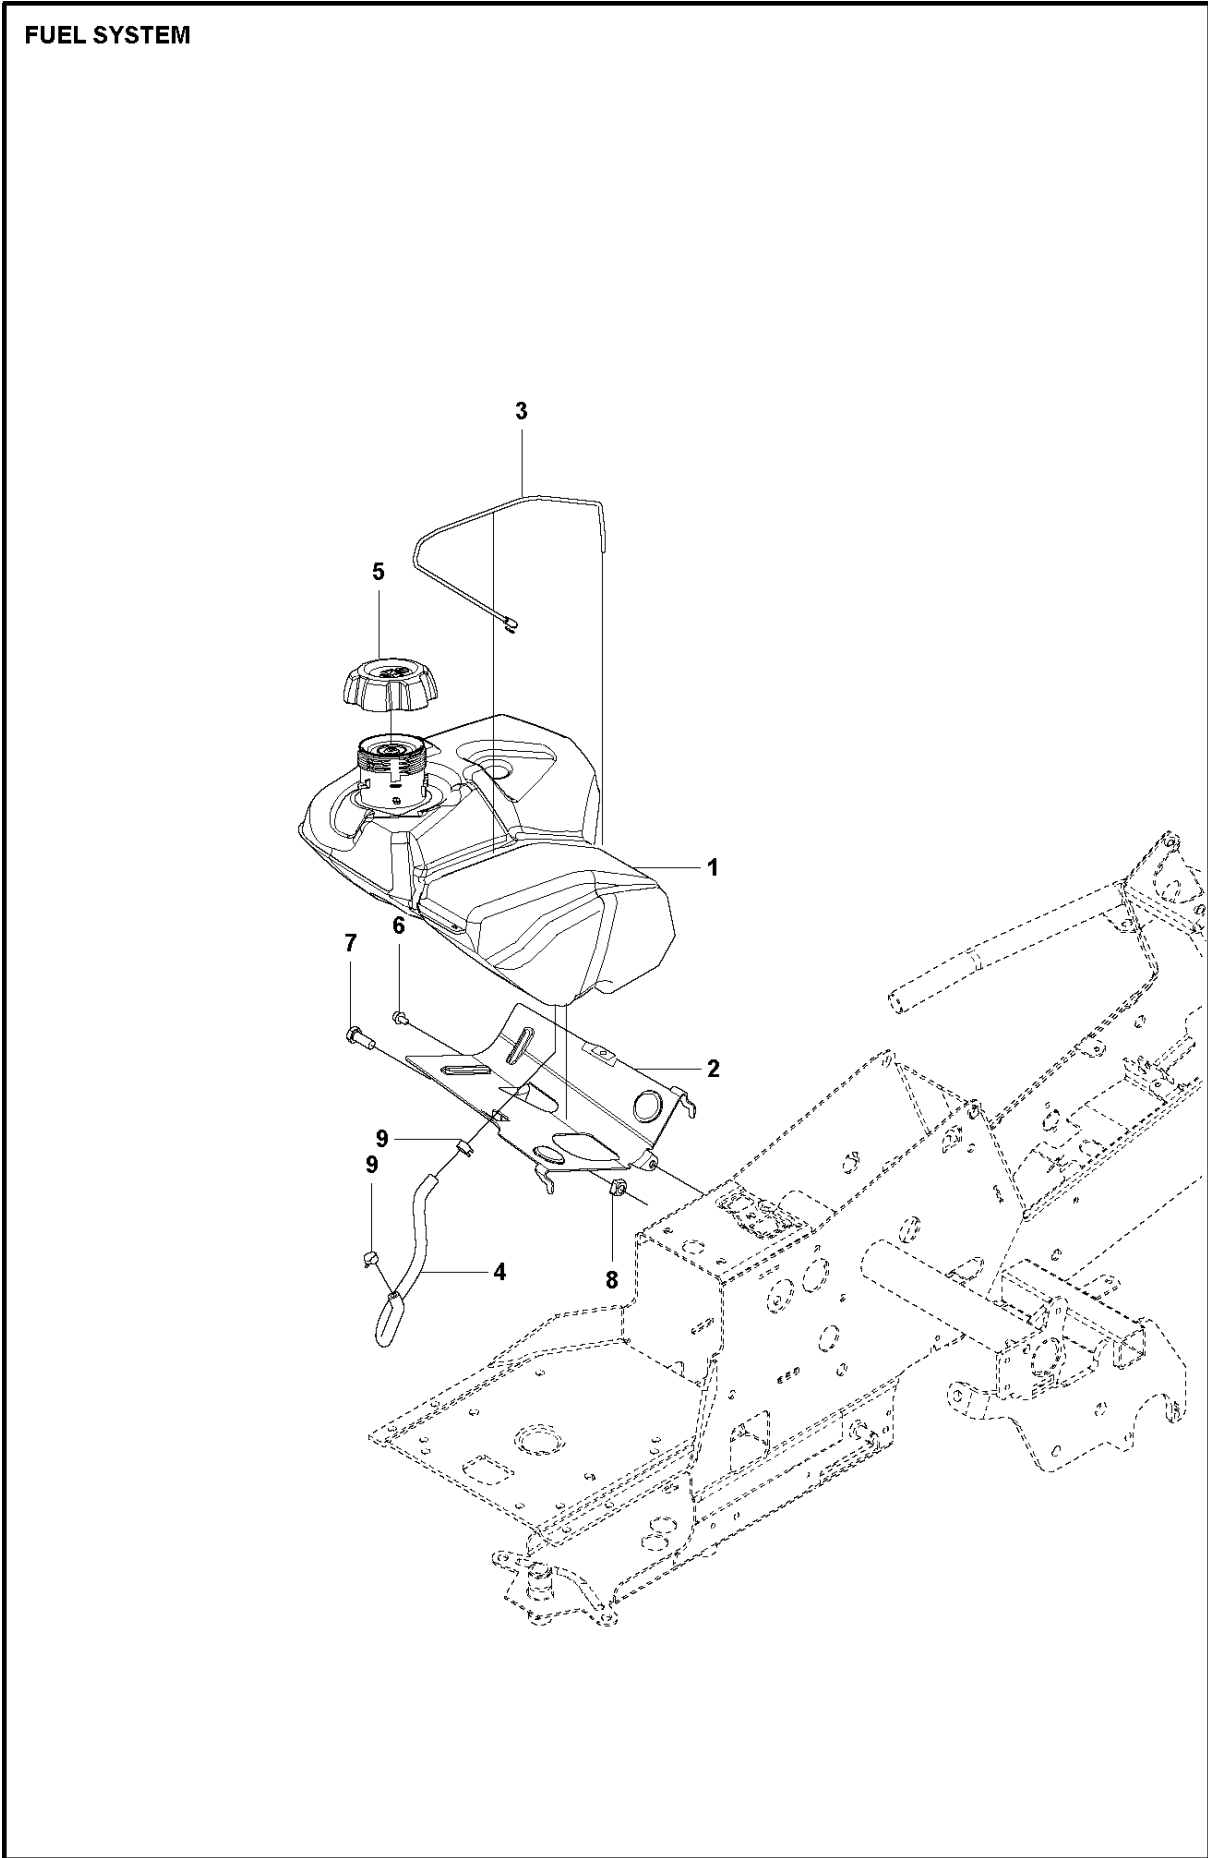

FUEL SYSTEM

R216 T AWD, 967847101, 2019-01

Ref	Part No	Description	Remark	QTY KIT
1	577 91 50-01	FUEL TANK		1
2	578 05 38-01	BRACKET		1
3	578 26 15-01	WIRE		1
4	504 80 00-10	FUEL HOSE		1
5	584 24 87-02	CAP		1
6	725 23 64-61	SCREW EHHFT		1
7	725 24 93-71	SCREW EHHM		1
8	732 21 16-01	LOCK NUT		1
9	535 46 97-01	HOSE BRACE		2