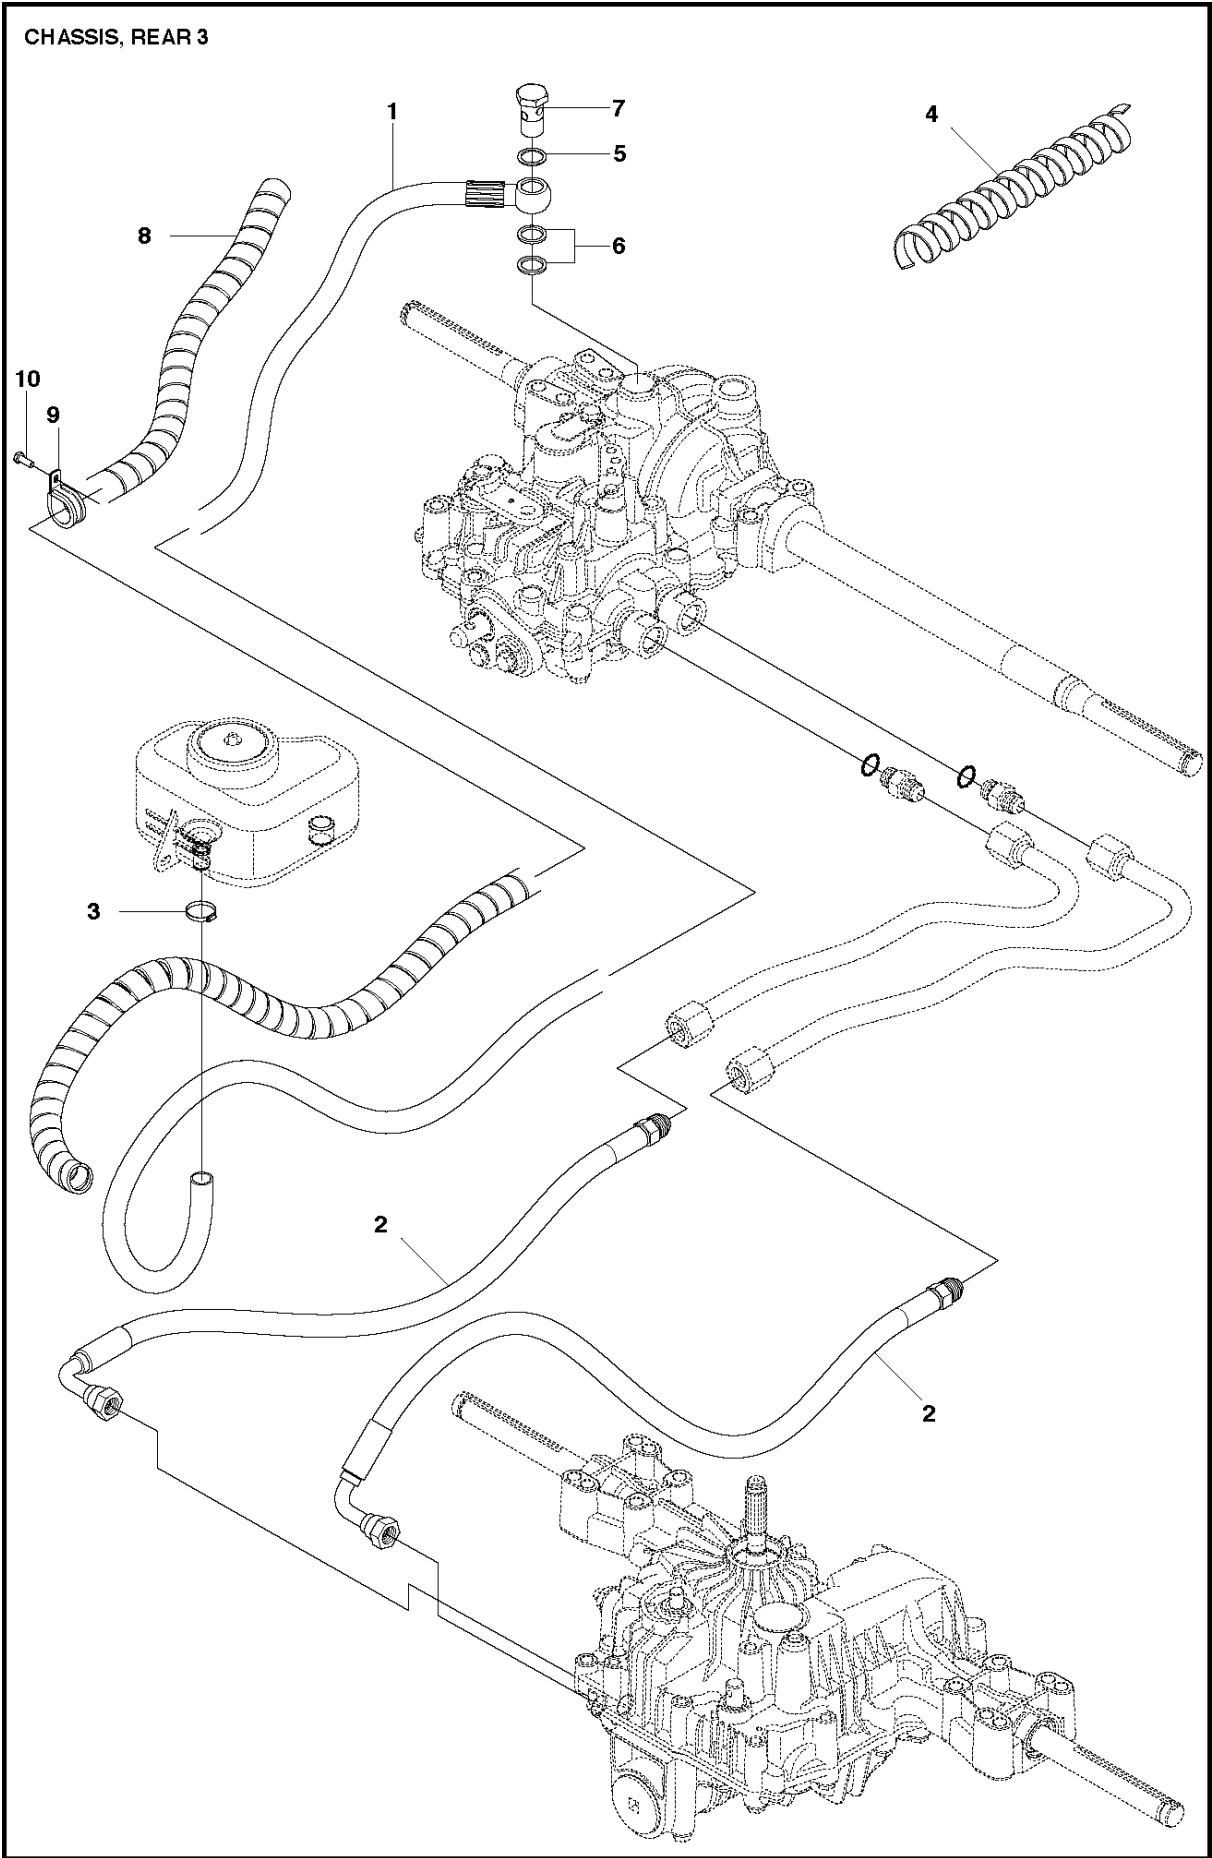

SPARE PARTS LIST

RIDERS

R216 T AWD, 967847101, 2019-01

CHASSIS / FRAME

R216 T AWD, 967847101, 2019-01

Ref	Part No	Description	Remark	QTY KIT
1	594 70 07-02	CHASSIS		1
2	506 91 62-01	NUT		4

CHASSIS, REAR - 1

CHASSIS REAR

R216 T AWD, 967847101, 2019-01

Ref	Part No	Description	Remark	QTY	KIT
1	582 24 46-01	BRACKET		1	
2	506 98 61-02	GLIDLAGER		2	1
3	544 26 21-01	BRACKET		1	
4	506 88 99-01	HITCH		1	
5	725 24 93-71	SCREW EHHM		2	

CHASSIS REAR

R216 T AWD, 967847101, 2019-01

Ref	Part No	Description	Remark	QTY	KIT
1	590 71 68-01	TRANSMISSION		1	
2	725 24 67-51	SCREW EHHM		5	
3	734 11 64-01	WASHER		4	
4	731 23 18-01	HEXAGON NUT		5	
5	725 24 62-51	SCREW EHHM		1	
6	506 59 93-01	LINK		1	
7	579 59 68-01	LEVER		1	
8	584 28 86-04	WASHER		2	
9	725 24 51-71	SCREW EHHM		2	
10	506 98 75-01	ADJUSTMENT ROD		1	
11	732 21 14-01	LOCK NUT		2	
12	506 98 82-01	FRIKOPPLINGSSTÅNG		1	
13	506 83 43-01	SPRING		1	
14	506 98 84-01	BELT TENSIONER ASSY		1	
15	588 74 04-01	BELT TENSIONER		1	14
16	506 94 69-01	BELT TENS WHEEL ASSY		1	14
17	725 24 55-71	SCREW EHHM		1	14
18	734 11 64-41	WASHER		1	14
19	732 21 18-01	LOCK NUT		1	14
20	506 98 86-01	SPRING		1	
21	544 10 01-01	EXPANSION TANK		1	
22	544 12 17-01	BRACKET		1	
23	725 23 64-61	SCREW EHHFT		1	
24	506 67 33-01	TANK CAP ASSY		1	
25	505 13 11-02	HOSE CLAMP		1	

CHASSIS REAR

R216 T AWD, 967847101, 2019-01

Ref	Part No	Description	Remark	QTY KIT
1	578 29 50-03	HYDRAULIC HOSE		1
2	544 45 64-03	HYDRAULIC HOSE		2
3	505 13 11-01	HOSE CLAMP		1
4	544 02 66-01	HOSE GUARD		1
5	544 01 00-01	GASKET		1
6	544 01 00-03	GASKET		2
7	544 02 05-01	PIPE FITTING		1
8	544 02 66-07	HOSE GUARD		1
9	574 53 12-01	HOSE CLAMP		1
10	725 23 68-61	SCREW EHHFT		1