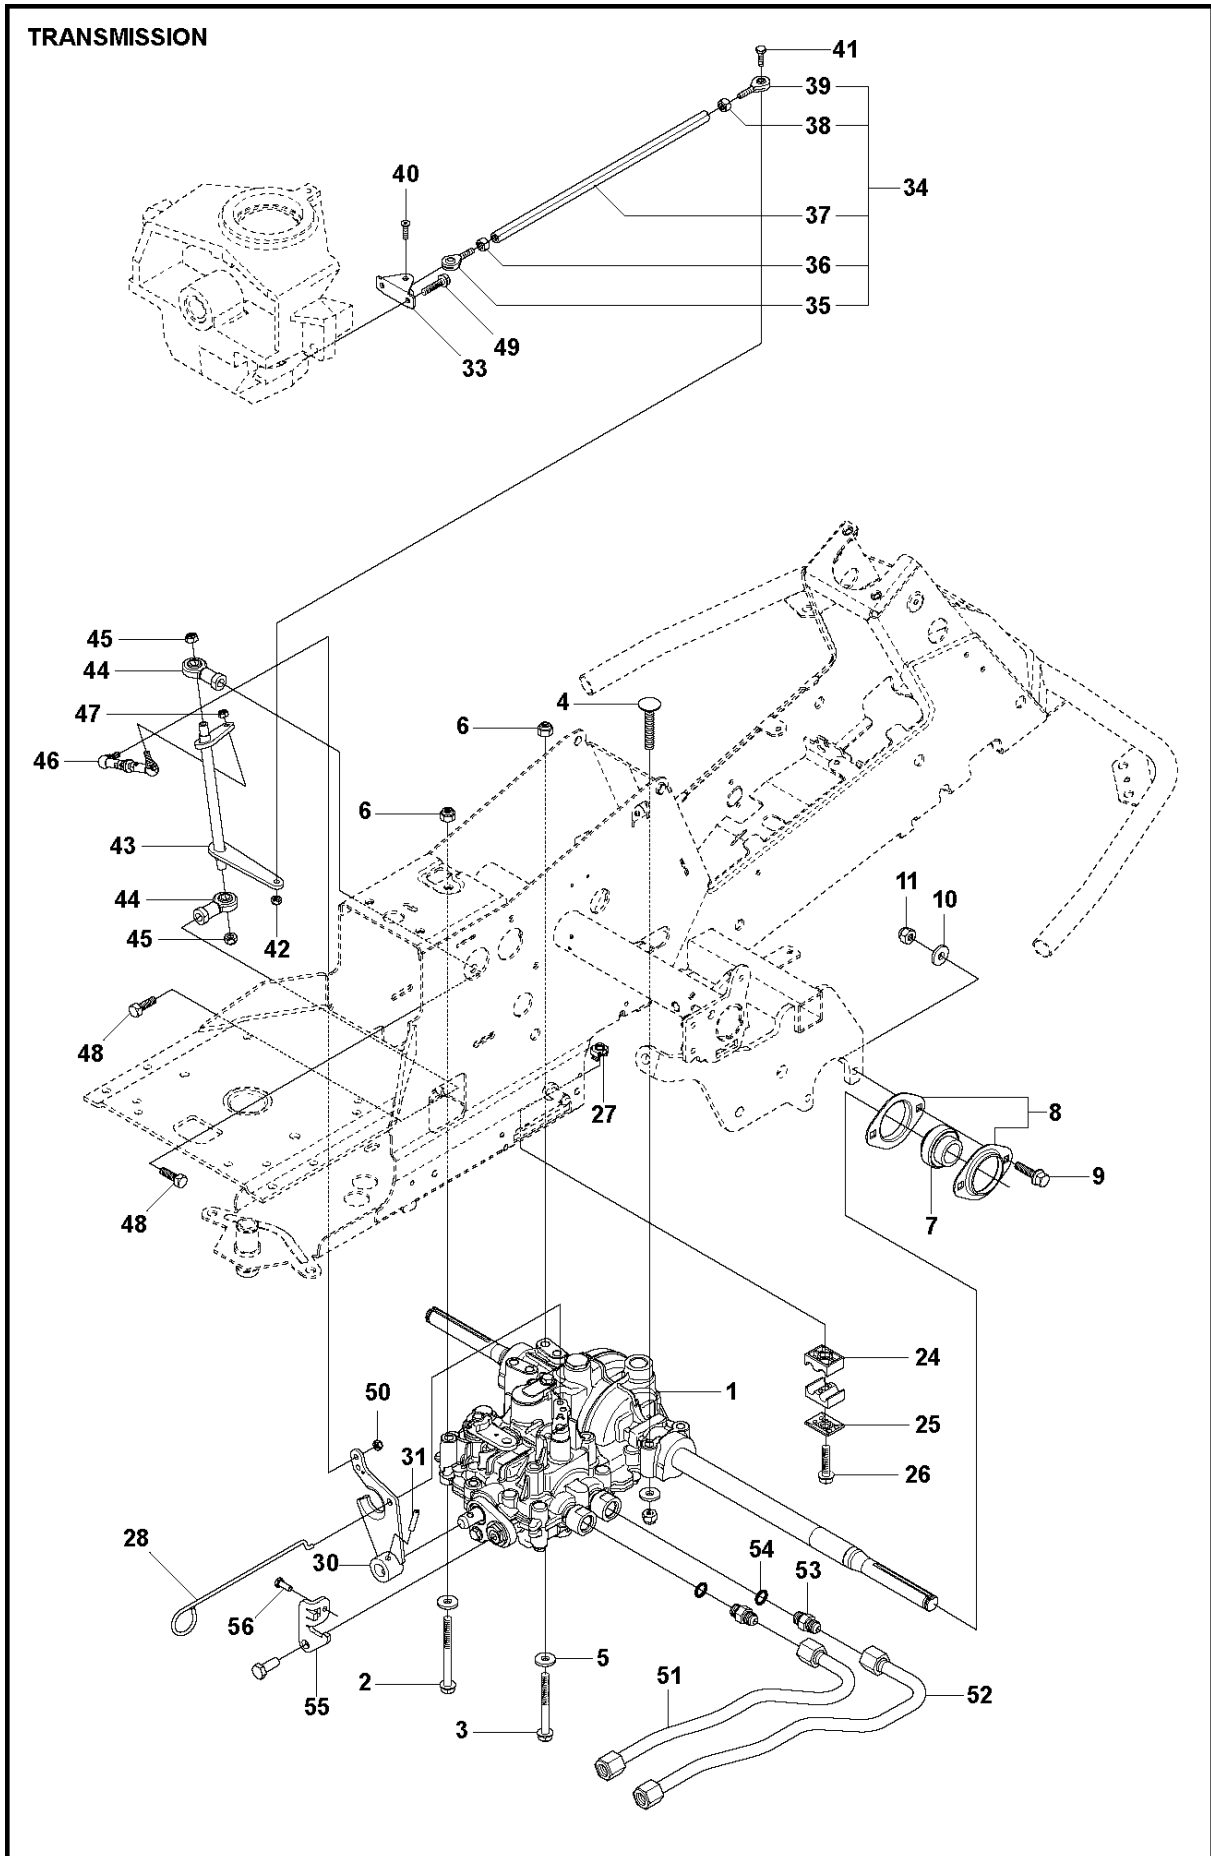

TRANSMISSION

R216 T AWD, 967847101, 2019-01

Ref	Part No	Description	Remark	QTY	KIT
1	575 48 43-01	TRANSMISSION		1	
2	725 24 67-51	SCREW EHHM		1	
3	725 24 64-51	SCREW EHHM		1	
4	535 42 38-03	SCREW RSQM		1	
5	734 11 64-01	WASHER		3	
6	732 21 18-01	LOCK NUT		3	
7	544 00 89-02	BEARING		1	
8	544 00 90-02	BEARING HOUSING		2	
9	506 57 01-05	SCREW EHHFM		2	
10	734 11 64-01	WASHER		2	
11	732 21 18-01	LOCK NUT		2	
24	544 37 33-02	PIPE CLAMP		1	
25	544 37 38-02	COVER PLATE		1	
26	506 57 01-07	SCREW EHHFM		1	
27	544 81 17-01	CAGE NUT		1	
28	535 49 97-01	ARM		1	
30	578 29 19-01	LEVER		1	
31	721 43 47-01	SPRING PIN		1	
33	535 49 28-02	BRACKET		1	
34	544 45 67-03	ROD		1	
35	535 48 66-02	ROD END		1	34
36	503 22 10-18	HEXAGON NUT		1	34
37	535 48 65-03	ROD		1	34
38	731 23 16-01	HEXAGON NUT		1	34
39	535 48 66-01	ROD END		1	34
40	544 84 17-01	SCREW		1	
41	725 23 70-71	SCREW EHHM		1	34
42	732 21 16-01	LOCK NUT		1	
43	592 91 09-01	LEVER		1	
44	506 95 17-01	ROD END		2	
45	732 21 18-01	LOCK NUT		2	
46	544 44 19-01	ADJUSTMENT ROD		1	
47	732 21 16-01	LOCK NUT		1	
48	725 24 93-71	SCREW EHHM		2	
49	725 23 66-51	HEXAGONAL SCREW M6X12		2	
50	732 21 16-01	LOCK NUT		3	
51	544 80 80-01	HYDRAULIC PIPE		2	
52	544 80 79-01	HYDRAULIC PIPE		2	
53	535 42 68-06	PIPE FITTING		2	
54	592 95 43-01	GASKET		2	
55	578 04 78-01	BRACKET		1	
56	725 23 68-61	SCREW EHHFT		1	