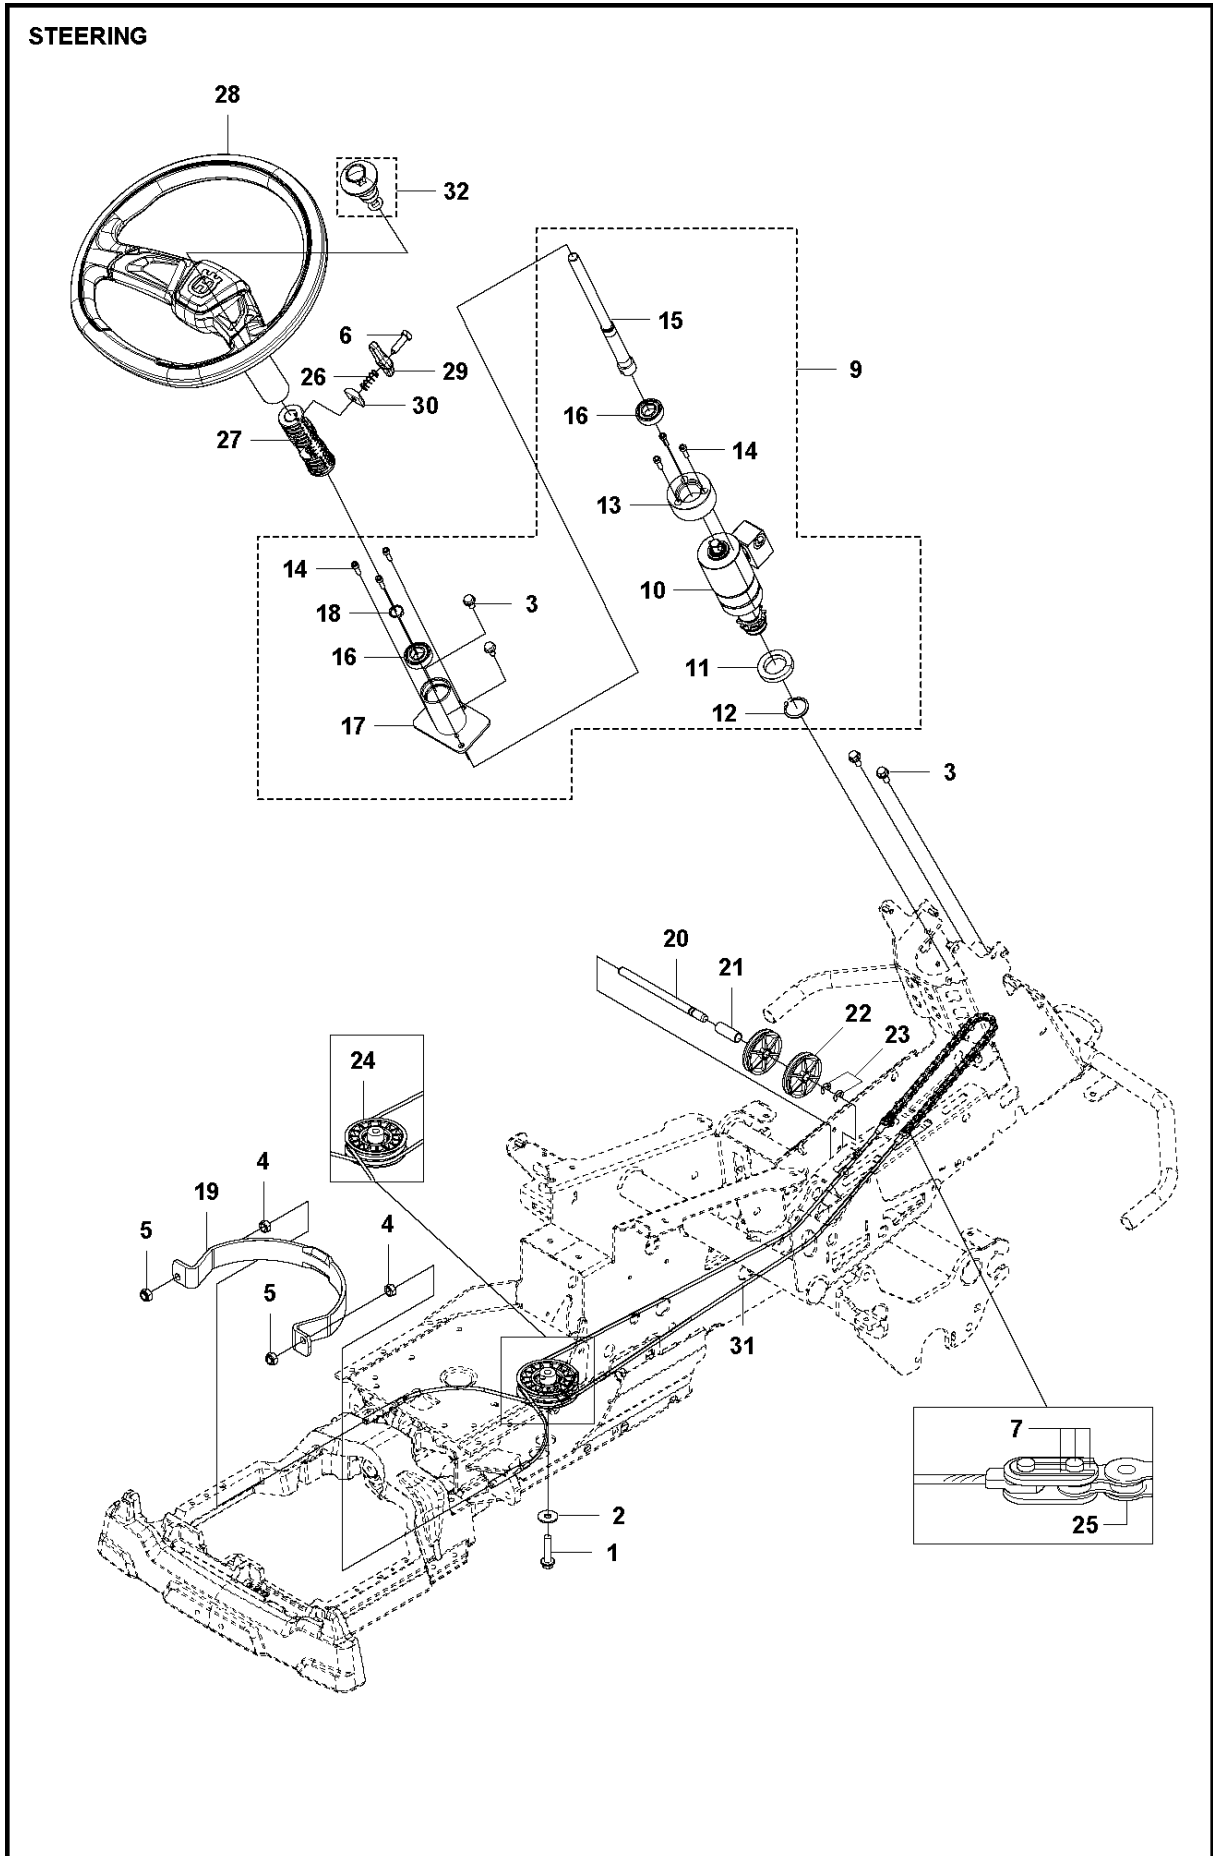

R419TsX AWD, 967648301, 2019-01

Ref	Part No	Description	Remark	QTY KIT
1	732 21 18-01	LOCK NUT		15
2	734 11 64-01	WASHER		16
3	725 24 67-51	SCREW EHHM		1
4	725 24 64-51	SCREW EHHM		1
5	535 42 38-03	SCREW RSQM		1
6	506 57 01-05	SCREW EHHFM		2
8	506 57 01-04	SCREW EHHFM		2
9	721 43 47-01	SPRING PIN		2
10	732 21 16-01	LOCK NUT		3
11	535 47 52-12	SCREW EHHFM		2
12	725 24 91-71	SCREW EHHM		2
13	522 62 21-01	SCREW EHHM		1
14	544 84 17-01	SCREW		1
18	725 23 31-51	SCREW		2
19	732 21 14-01	LOCK NUT		2
20	734 11 64-41	WASHER		1
21	725 24 60-51	SCREW EHHM		1
22	725 24 49-51	SCREW		2
23	725 23 68-61	SCREW EHHFT		2
24	734 11 54-41	WASHER		2
25	725 24 93-71	SCREW EHHM		2
26	589 75 19-01	TRANSMISSION		1
27	544 00 89-02	BEARING		1
28	544 00 90-02	BEARING HOUSING		2
29	535 43 73-02	PIPE FITTING		1
40	589 56 30-01	SKID PLATE		1
41	594 91 69-02	SKID PLATE		1
42	578 29 19-01	LEVER		1
43	535 49 97-01	ARM		1
44	544 44 19-01	ADJUSTMENT ROD		1
45	592 91 09-01	LEVER		1
46	506 95 17-01	ROD END		2
47	593 95 94-04	ROD		1
48	535 49 28-02	BRACKET		1
49	585 00 15-01	COVER		1
50	589 75 17-01	TRANSMISSION		1
51	544 38 81-01	BRACKET		1
52	506 59 93-01	LINK		1
53	506 83 43-01	SPRING		1
56	544 88 84-01	LINK RODS		1
57	579 59 65-01	LEVER		1
58	506 98 61-03	BUSHING		1
59	506 99 20-01	PIPE		1
60	544 38 85-01	BRACKET		1
61	544 38 86-01	EXPANSION TANK		1
62	506 67 33-01	TANK CAP ASSY		1
63	535 45 83-02	HOSE		1
64	505 44 36-01	HOSE CLAMP		2
65	506 88 99-01	HITCH		1

WHEELS & TIRES

R419TsX AWD, 967648301, 2019-01

Ref	Part No	Description	Remark	QTY	KIT
1	580 63 03-02	WHEEL ASSY		4	
2	580 63 01-01	TIRE		1	1
3	580 63 02-01	RIM		1	1
4	523 03 47-01	VALVE		1	1
5	585 04 68-01	HUB ASSY		4	
6	586 93 74-01	SCREW EHHM		4	
7	725 54 60-01	SCREW IHSCM		2	
8	506 86 50-01	WHEEL NUT		16	
9	506 55 59-01	WEDGE		4	
10	574 45 88-01	CIRCLIP		4	
11	735 31 41-10	CIRCLIP		4	
12	577 59 15-01	COVER WASHER		4	