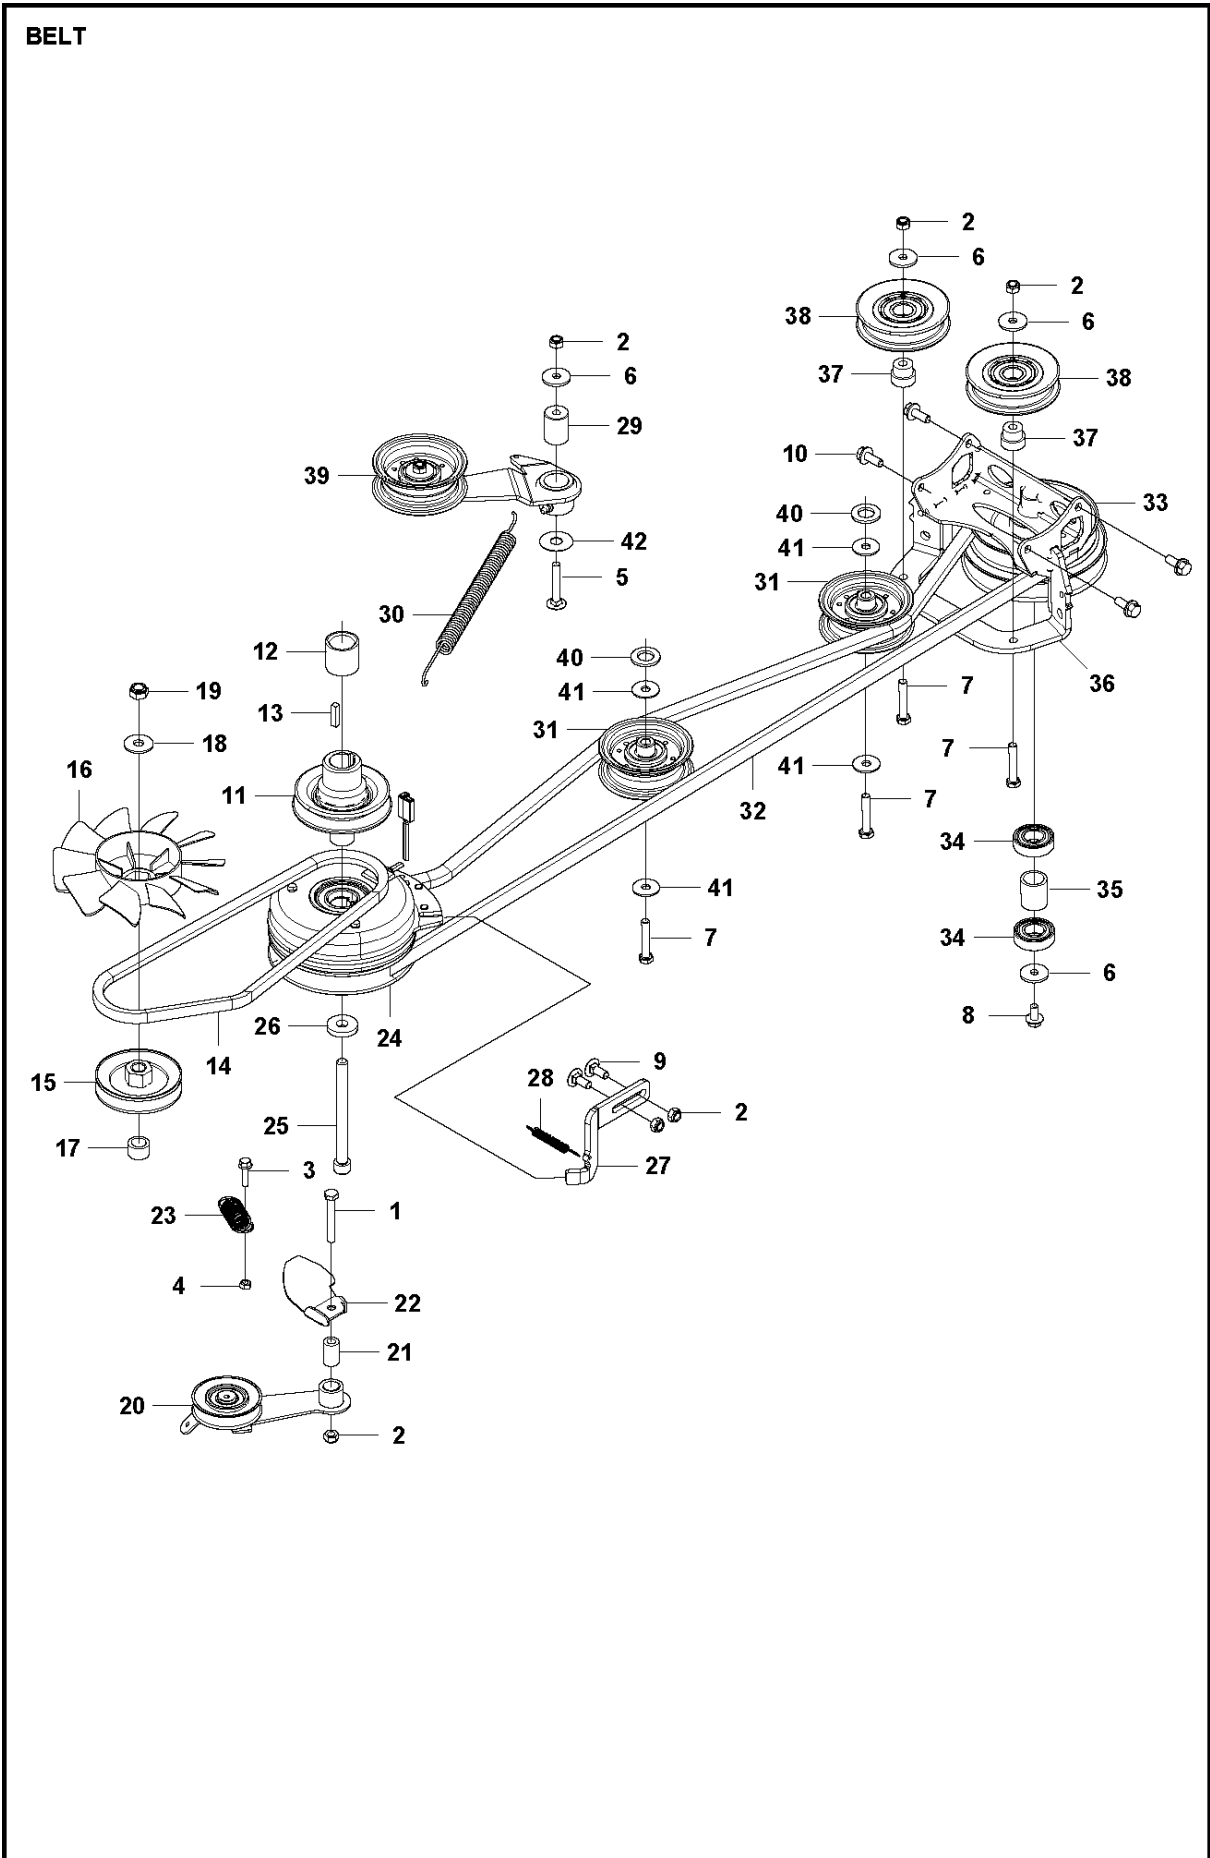

BELT

R419TsX AWD, 967648301, 2019-01

Ref	Part No	Description	Remark	QTY KIT
1	725 24 62-51	SCREW EHHM		1
2	732 21 18-01	LOCK NUT		6
3	725 23 72-71	SCREW EHHM		1
4	731 23 16-01	HEXAGON NUT		1
5	727 64 61-51	SCREW RSQM		1
6	544 22 16-01	WASHER		4
7	725 24 60-51	SCREW EHHM		4
8	506 57 01-03	SCREW EHHFM		1
9	727 64 51-51	SCREW		2
10	506 57 01-04	SCREW EHHFM		4
11	589 49 19-01	PULLEY ASSY		1
12	506 50 92-01	SPACING SLEEVE		1
13	506 55 59-03	WEDGE		1
14	589 56 23-01	BELT		1
15	506 99 14-01	PULLEY		1
16	506 94 81-01	FAN		1
17	502 43 38-01	SLEEVE		1
18	734 11 74-41	WASHER		1
19	732 21 20-01	LOCK NUT		1
20	506 99 30-01	BELT TENSIONER ASSY		1
21	506 99 20-01	PIPE		1
22	522 52 17-03	SHEET		1
23	506 54 25-01	SPRING		1
24	577 06 55-01	CLUTCH		1
25	506 55 60-05	BOLT		1
26	506 59 75-01	WASHER		1
27	589 49 20-01	STOPPER		1
28	506 83 43-01	SPRING		1
29	576 35 15-01	SLEEVE		1
30	506 66 56-01	SPRING		1
31	577 44 47-01	PULLEY		2
32	594 74 66-01	BELT		1
33	589 50 74-01	PULLEY ASSY		1
34	738 21 04-04	BALL BEARING		2
35	589 50 77-01	SLEEVE		1
36	589 50 79-01	BRACKET		1
37	506 82 68-02	BUSHING		2
38	589 61 97-01	PULLEY ASSY		2
39	593 84 02-01	BELT TENSIONER ASSY		1
40	734 11 86-01	WASHER		2
41	504 46 14-01	WASHER		4
42	504 46 09-01	WASHER		1