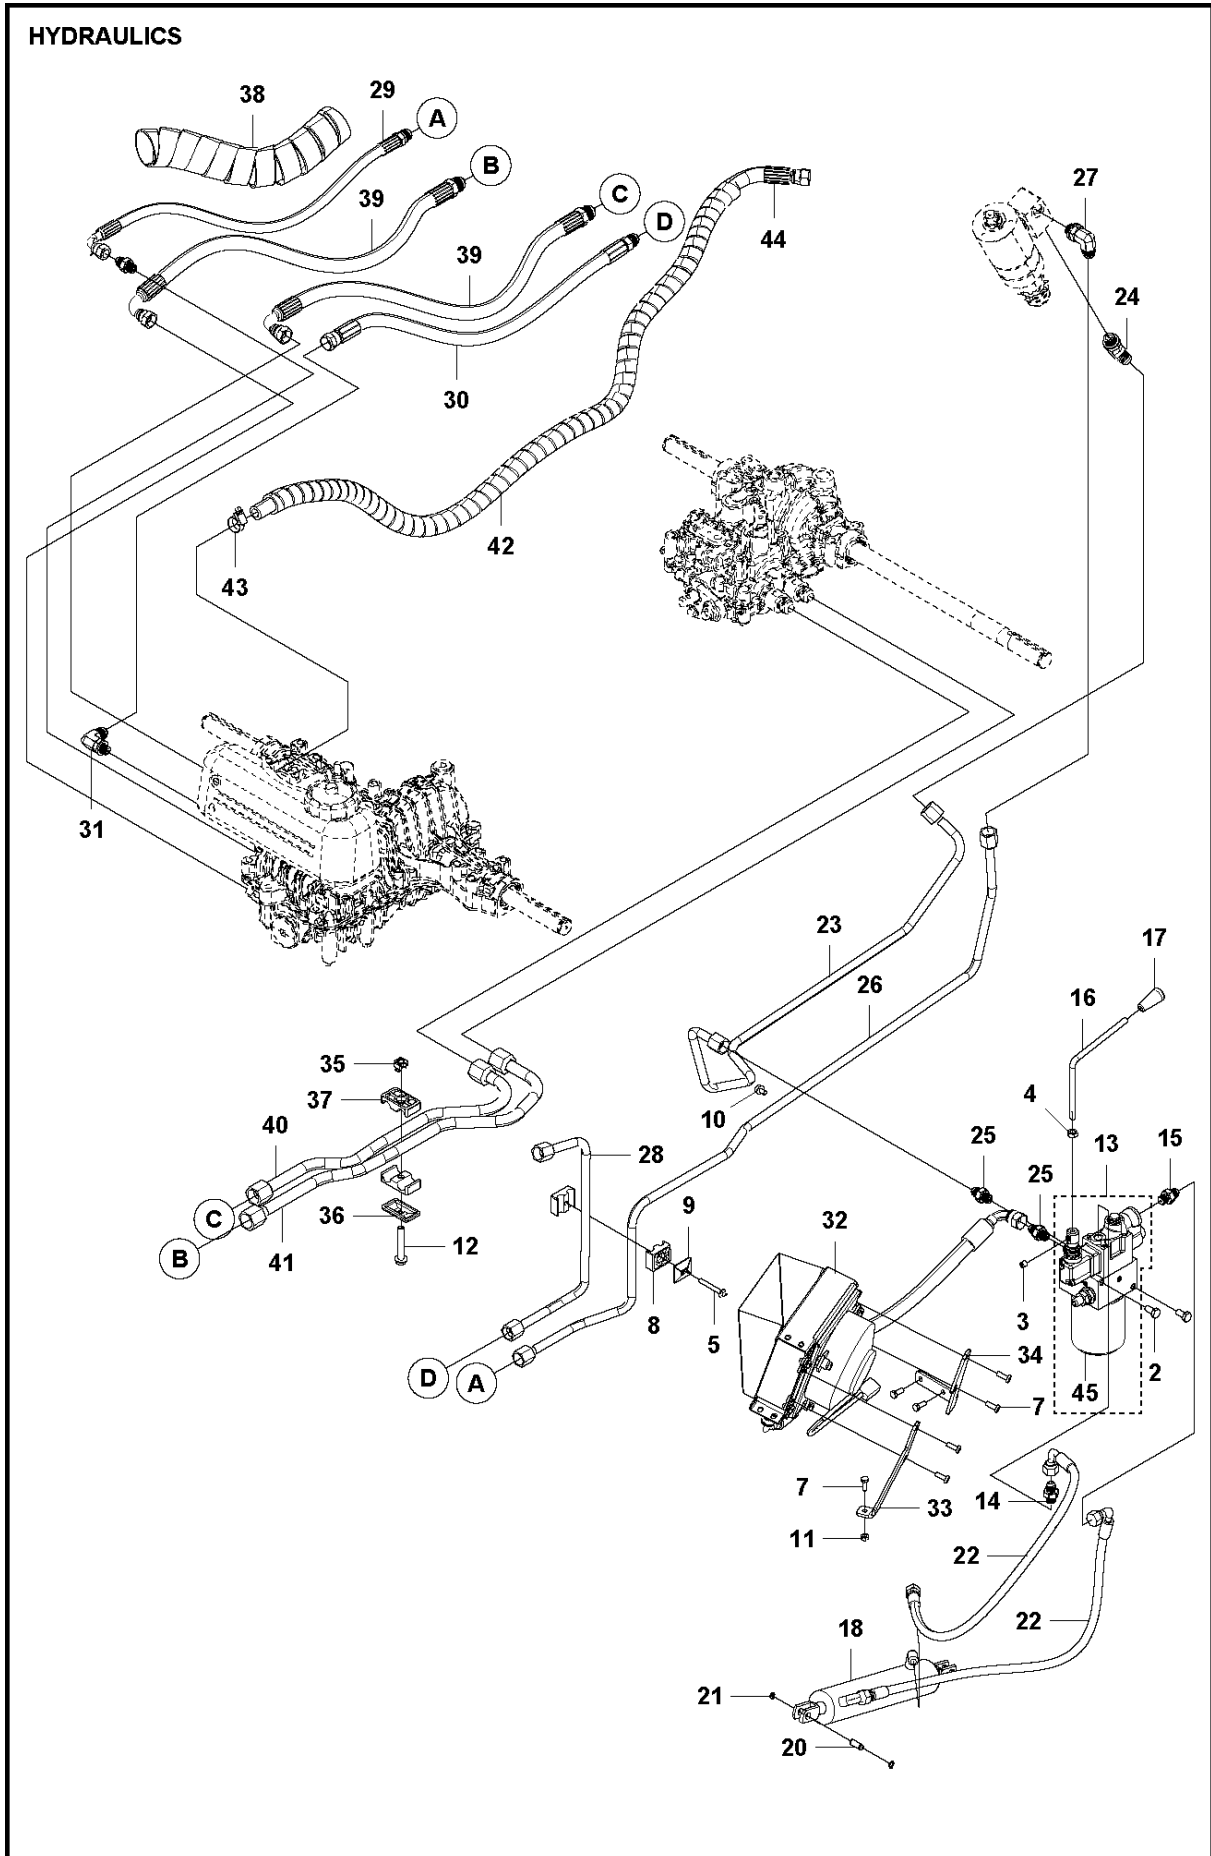

R419TsX AWD, 967648301, 2019-01

Ref	Part No	Description	Remark	QTY KIT
1	732 21 18-01	LOCK NUT		15
2	734 11 64-01	WASHER		16
3	725 24 67-51	SCREW EHHM		1
4	725 24 64-51	SCREW EHHM		1
5	535 42 38-03	SCREW RSQM		1
6	506 57 01-05	SCREW EHHFM		2
8	506 57 01-04	SCREW EHHFM		2
9	721 43 47-01	SPRING PIN		2
10	732 21 16-01	LOCK NUT		3
11	535 47 52-12	SCREW EHHFM		2
12	725 24 91-71	SCREW EHHM		2
13	522 62 21-01	SCREW EHHM		1
14	544 84 17-01	SCREW		1
18	725 23 31-51	SCREW		2
19	732 21 14-01	LOCK NUT		2
20	734 11 64-41	WASHER		1
21	725 24 60-51	SCREW EHHM		1
22	725 24 49-51	SCREW		2
23	725 23 68-61	SCREW EHHFT		2
24	734 11 54-41	WASHER		2
25	725 24 93-71	SCREW EHHM		2
26	589 75 19-01	TRANSMISSION		1
27	544 00 89-02	BEARING		1
28	544 00 90-02	BEARING HOUSING		2
29	535 43 73-02	PIPE FITTING		1
40	589 56 30-01	SKID PLATE		1
41	594 91 69-02	SKID PLATE		1
42	578 29 19-01	LEVER		1
43	535 49 97-01	ARM		1
44	544 44 19-01	ADJUSTMENT ROD		1
45	592 91 09-01	LEVER		1
46	506 95 17-01	ROD END		2
47	593 95 94-04	ROD		1
48	535 49 28-02	BRACKET		1
49	585 00 15-01	COVER		1
50	589 75 17-01	TRANSMISSION		1
51	544 38 81-01	BRACKET		1
52	506 59 93-01	LINK		1
53	506 83 43-01	SPRING		1
56	544 88 84-01	LINK RODS		1
57	579 59 65-01	LEVER		1
58	506 98 61-03	BUSHING		1
59	506 99 20-01	PIPE		1
60	544 38 85-01	BRACKET		1
61	544 38 86-01	EXPANSION TANK		1
62	506 67 33-01	TANK CAP ASSY		1
63	535 45 83-02	HOSE		1
64	505 44 36-01	HOSE CLAMP		2
65	506 88 99-01	HITCH		1