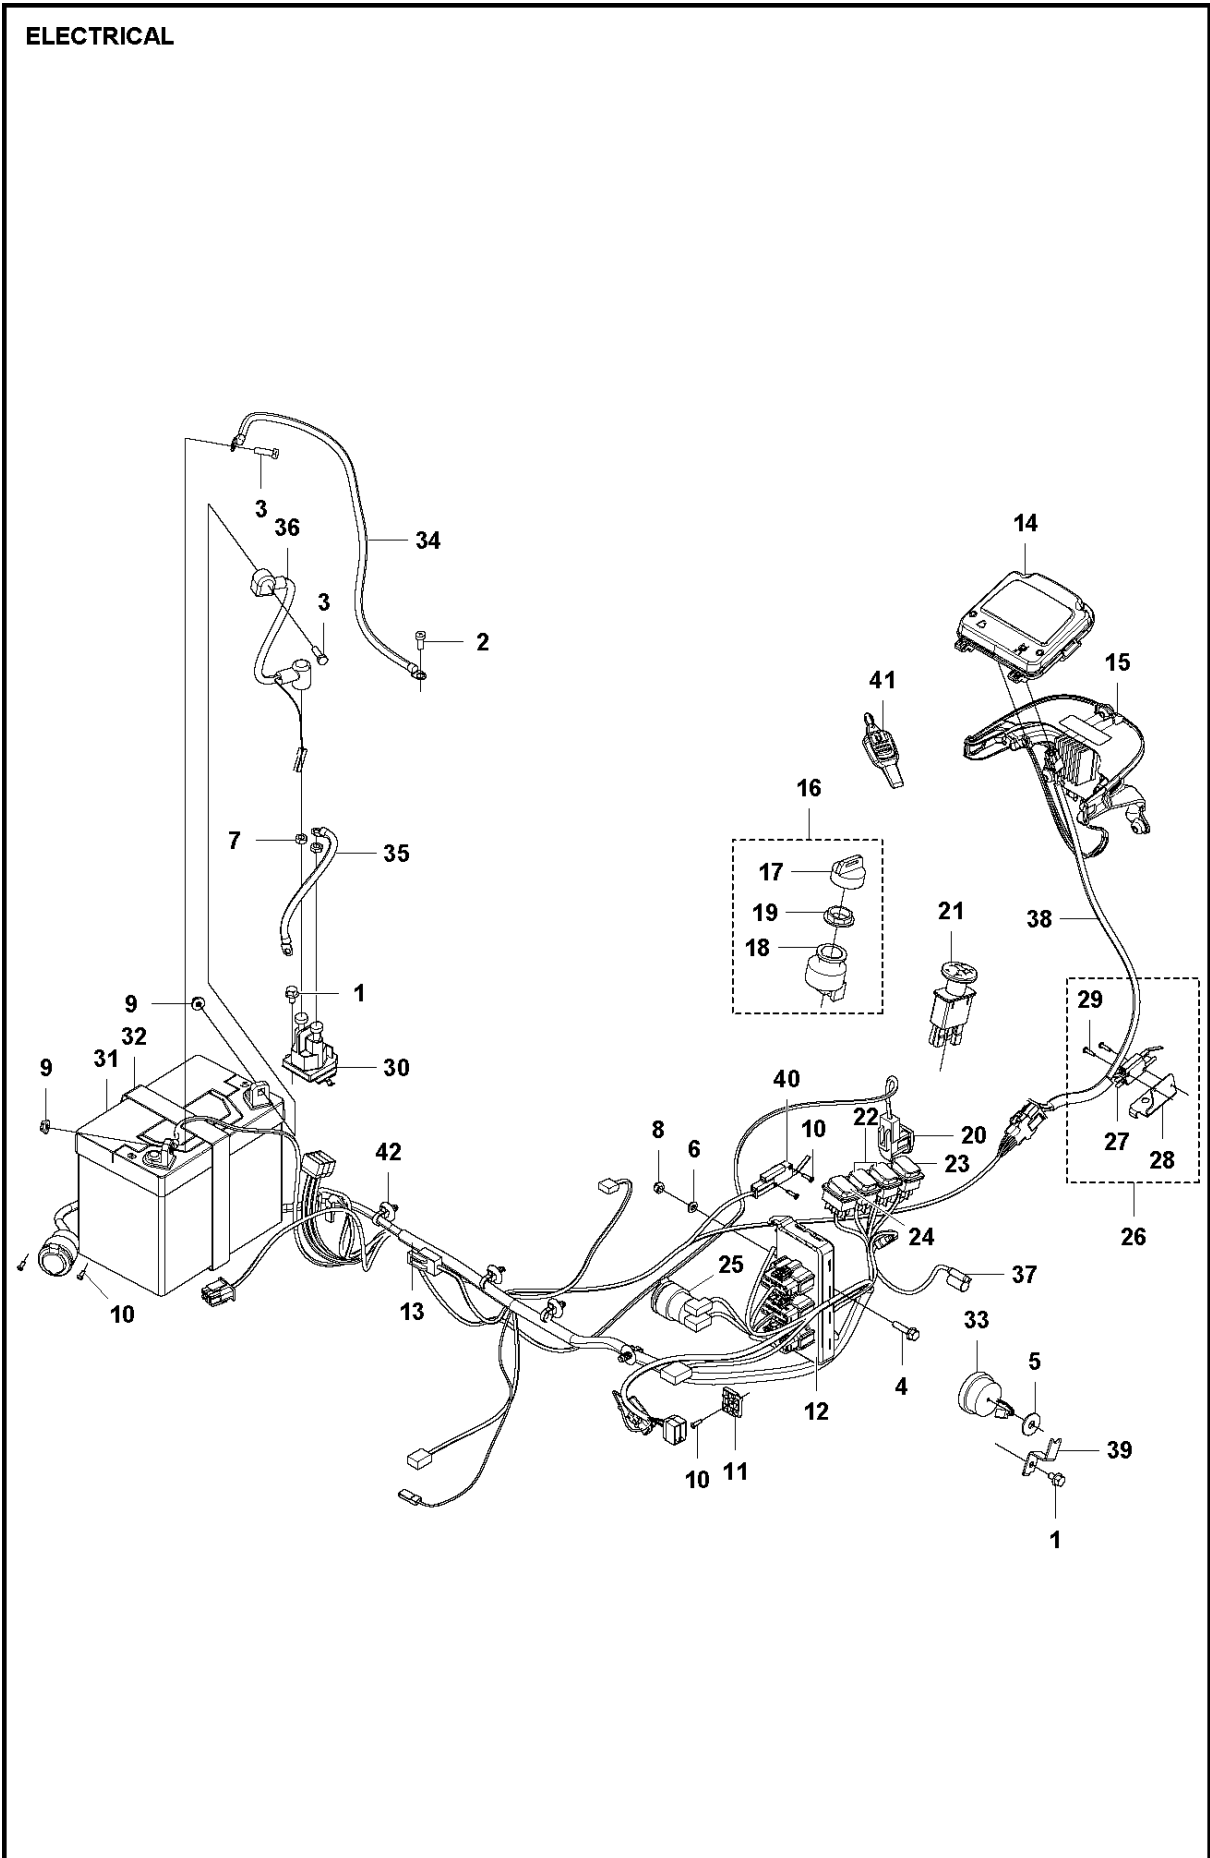

ELECTRICAL

R419TsX AWD, 967648301, 2019-01

Ref	Part No	Description	Remark	QTY	KIT
1	725 23 64-61	SCREW EHHFT		2	
2	725 23 68-61	SCREW EHHFT		1	
3	522 62 21-01	SCREW EHHM		2	
4	725 23 72-71	SCREW EHHM		1	
5	734 11 64-41	WASHER		1	
6	734 11 53-01	WASHER		1	
7	506 89 98-01	NUT		2	
8	732 21 16-01	LOCK NUT		1	
9	522 62 43-01	NUT		2	
10	544 44 07-01	RIVET		5	
11	501 00 75-01	CLIP		1	
12	590 56 80-01	CONTROL UNIT		1	
13	590 54 63-02	WIRING ASSY	MAIN	1	
14	593 73 92-02	DISPLAY		1	
15	593 72 85-01	HEADLIGHT	LED LIGHT	1	
16	535 47 49-01	KEY SWITCH		1	
17	544 44 24-01	IGNITION KEY		1	16
18	535 47 50-01	WASHER		1	16
19	535 47 61-01	NUT		1	16
20	532 40 75-68	SWITCH		1	
21	582 10 76-01	SWITCH	PTO switch	1	
22	590 73 21-01	TOGGLE SWITCH	12V-switch	2	
23	593 08 03-01	TOGGLE SWITCH	ON/OFF/ON	1	
24	593 98 71-01	TOGGLE SWITCH	Light Switch	1	
25	535 47 48-01	POWER SOCKET	12v Socket	1	13
26	544 41 59-01	SWITCH		1	
27	574 31 61-01	SWITCH		1	26
28	544 41 57-01	BRACKET		1	26
29	544 44 07-01	RIVET		2	26
30	544 43 98-01	RELAY	START	1	
31	577 04 16-01	BATTERY		1	
32	506 83 68-02	BELT		1	
33	501 18 21-01	BUZZER		1	
34	576 18 38-01	CABLE		1	
35	576 18 39-01	CABLE		1	
36	586 22 39-02	WIRE		1	
37	593 08 15-01	WIRING ASSY	Temp	1	
38	593 18 11-01	WIRING ASSY		1	
39	589 41 17-01	BRACKET		1	
40	574 31 61-01	SWITCH		1	
41	586 37 94-01	LEVER		1	
42	579 31 74-01	STRAP		4