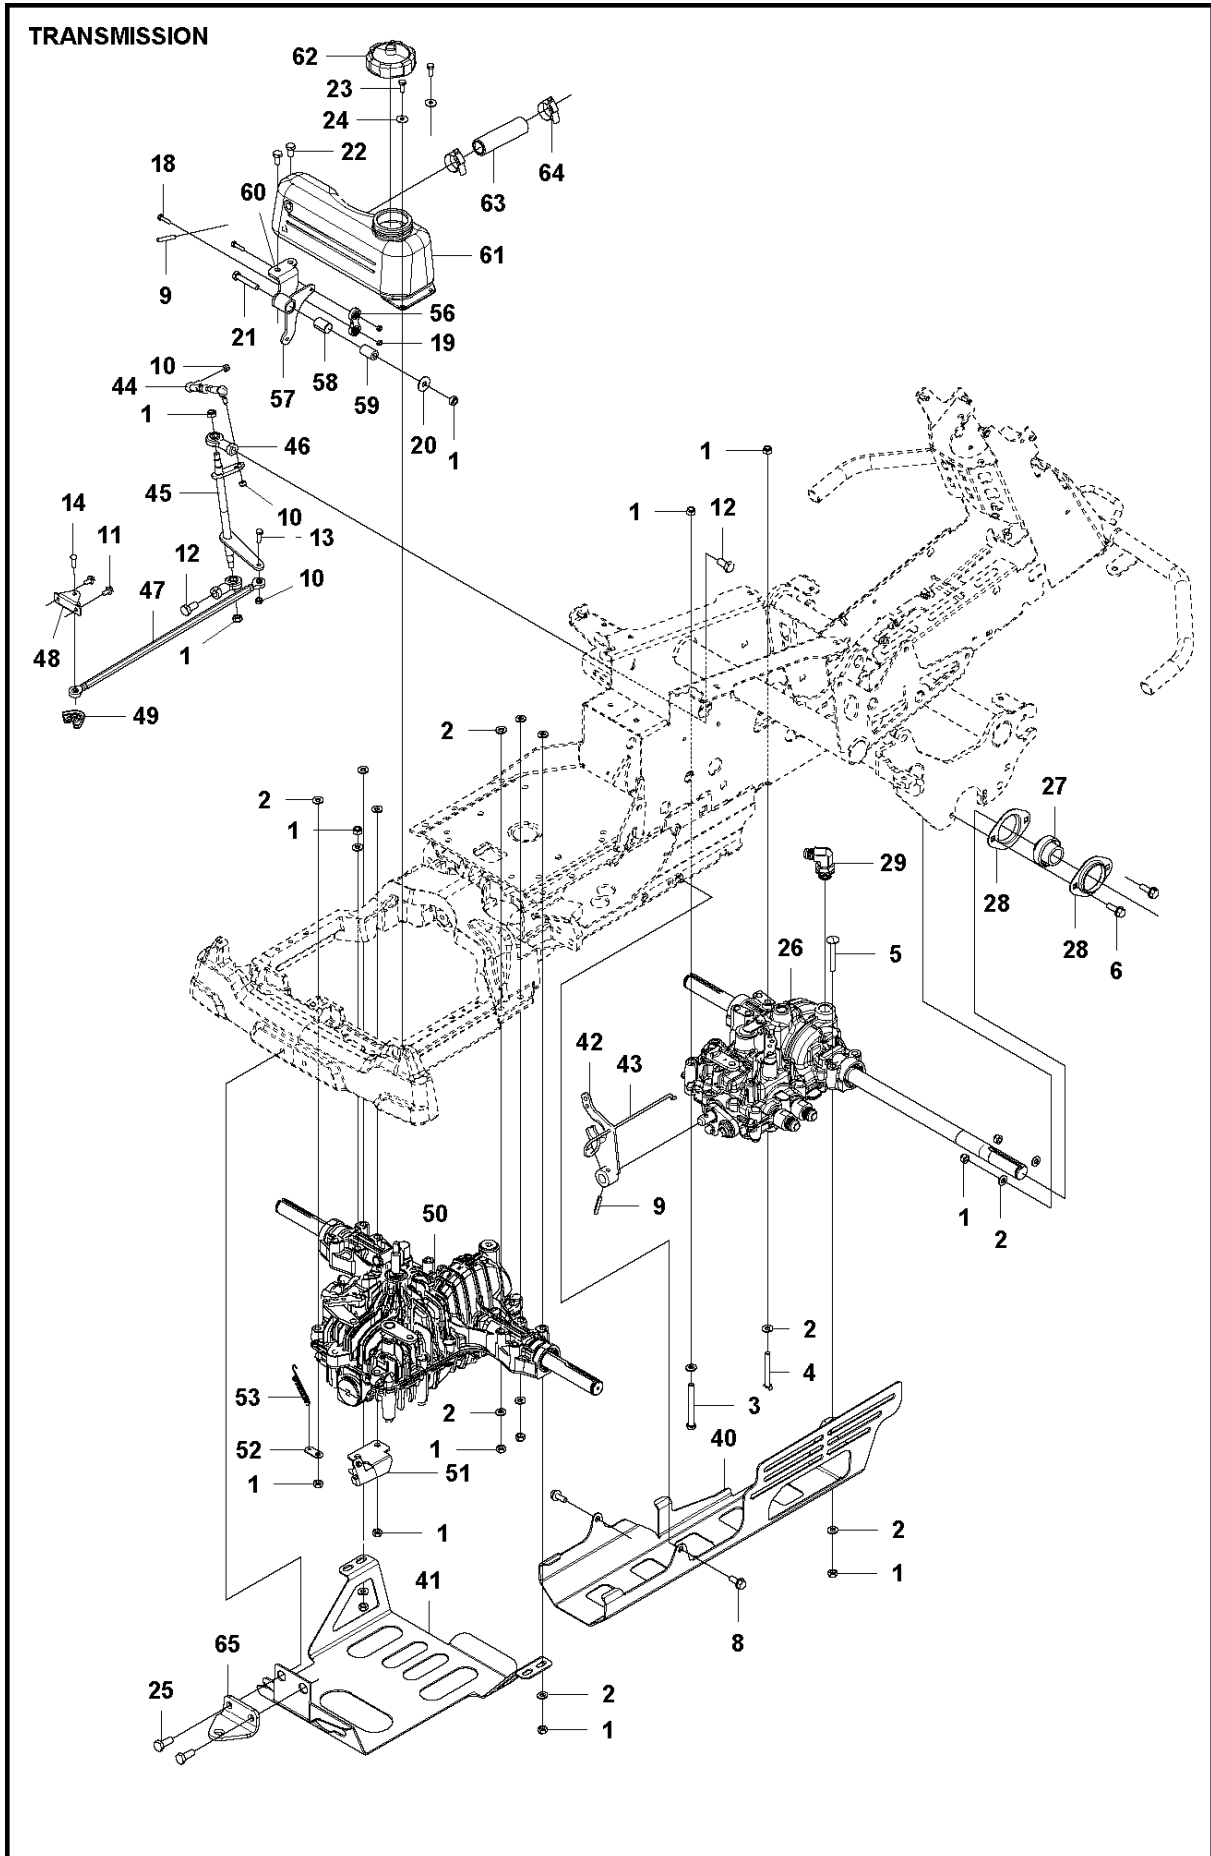

TRANSMISSION

R419TsX AWD, 967648301, 2019-01

Ref	Part No	Description	Remark	QTY KIT
1	732 21 18-01	LOCK NUT		15
2	734 11 64-01	WASHER		16
3	725 24 67-51	SCREW EHHM		1
4	725 24 64-51	SCREW EHHM		1
5	535 42 38-03	SCREW RSQM		1
6	506 57 01-05	SCREW EHHFM		2
8	506 57 01-04	SCREW EHHFM		2
9	721 43 47-01	SPRING PIN		2
10	732 21 16-01	LOCK NUT		3
11	535 47 52-12	SCREW EHHFM		2
12	725 24 91-71	SCREW EHHM		2
13	522 62 21-01	SCREW EHHM		1
14	544 84 17-01	SCREW		1
18	725 23 31-51	SCREW		2
19	732 21 14-01	LOCK NUT		2
20	734 11 64-41	WASHER		1
21	725 24 60-51	SCREW EHHM		1
22	725 24 49-51	SCREW		2
23	725 23 68-61	SCREW EHHFT		2
24	734 11 54-41	WASHER		2
25	725 24 93-71	SCREW EHHM		2
26	589 75 19-01	TRANSMISSION		1
27	544 00 89-02	BEARING		1
28	544 00 90-02	BEARING HOUSING		2
29	535 43 73-02	PIPE FITTING		1
40	589 56 30-01	SKID PLATE		1
41	594 91 69-02	SKID PLATE		1
42	578 29 19-01	LEVER		1
43	535 49 97-01	ARM		1
44	544 44 19-01	ADJUSTMENT ROD		1
45	592 91 09-01	LEVER		1
46	506 95 17-01	ROD END		2
47	593 95 94-04	ROD		1
48	535 49 28-02	BRACKET		1
49	585 00 15-01	COVER		1
50	589 75 17-01	TRANSMISSION		1
51	544 38 81-01	BRACKET		1
52	506 59 93-01	LINK		1
53	506 83 43-01	SPRING		1
56	544 88 84-01	LINK RODS		1
57	579 59 65-01	LEVER		1
58	506 98 61-03	BUSHING		1
59	506 99 20-01	PIPE		1
60	544 38 85-01	BRACKET		1
61	544 38 86-01	EXPANSION TANK		1
62	506 67 33-01	TANK CAP ASSY		1
63	535 45 83-02	HOSE		1
64	505 44 36-01	HOSE CLAMP		2
65	506 88 99-01	HITCH		1