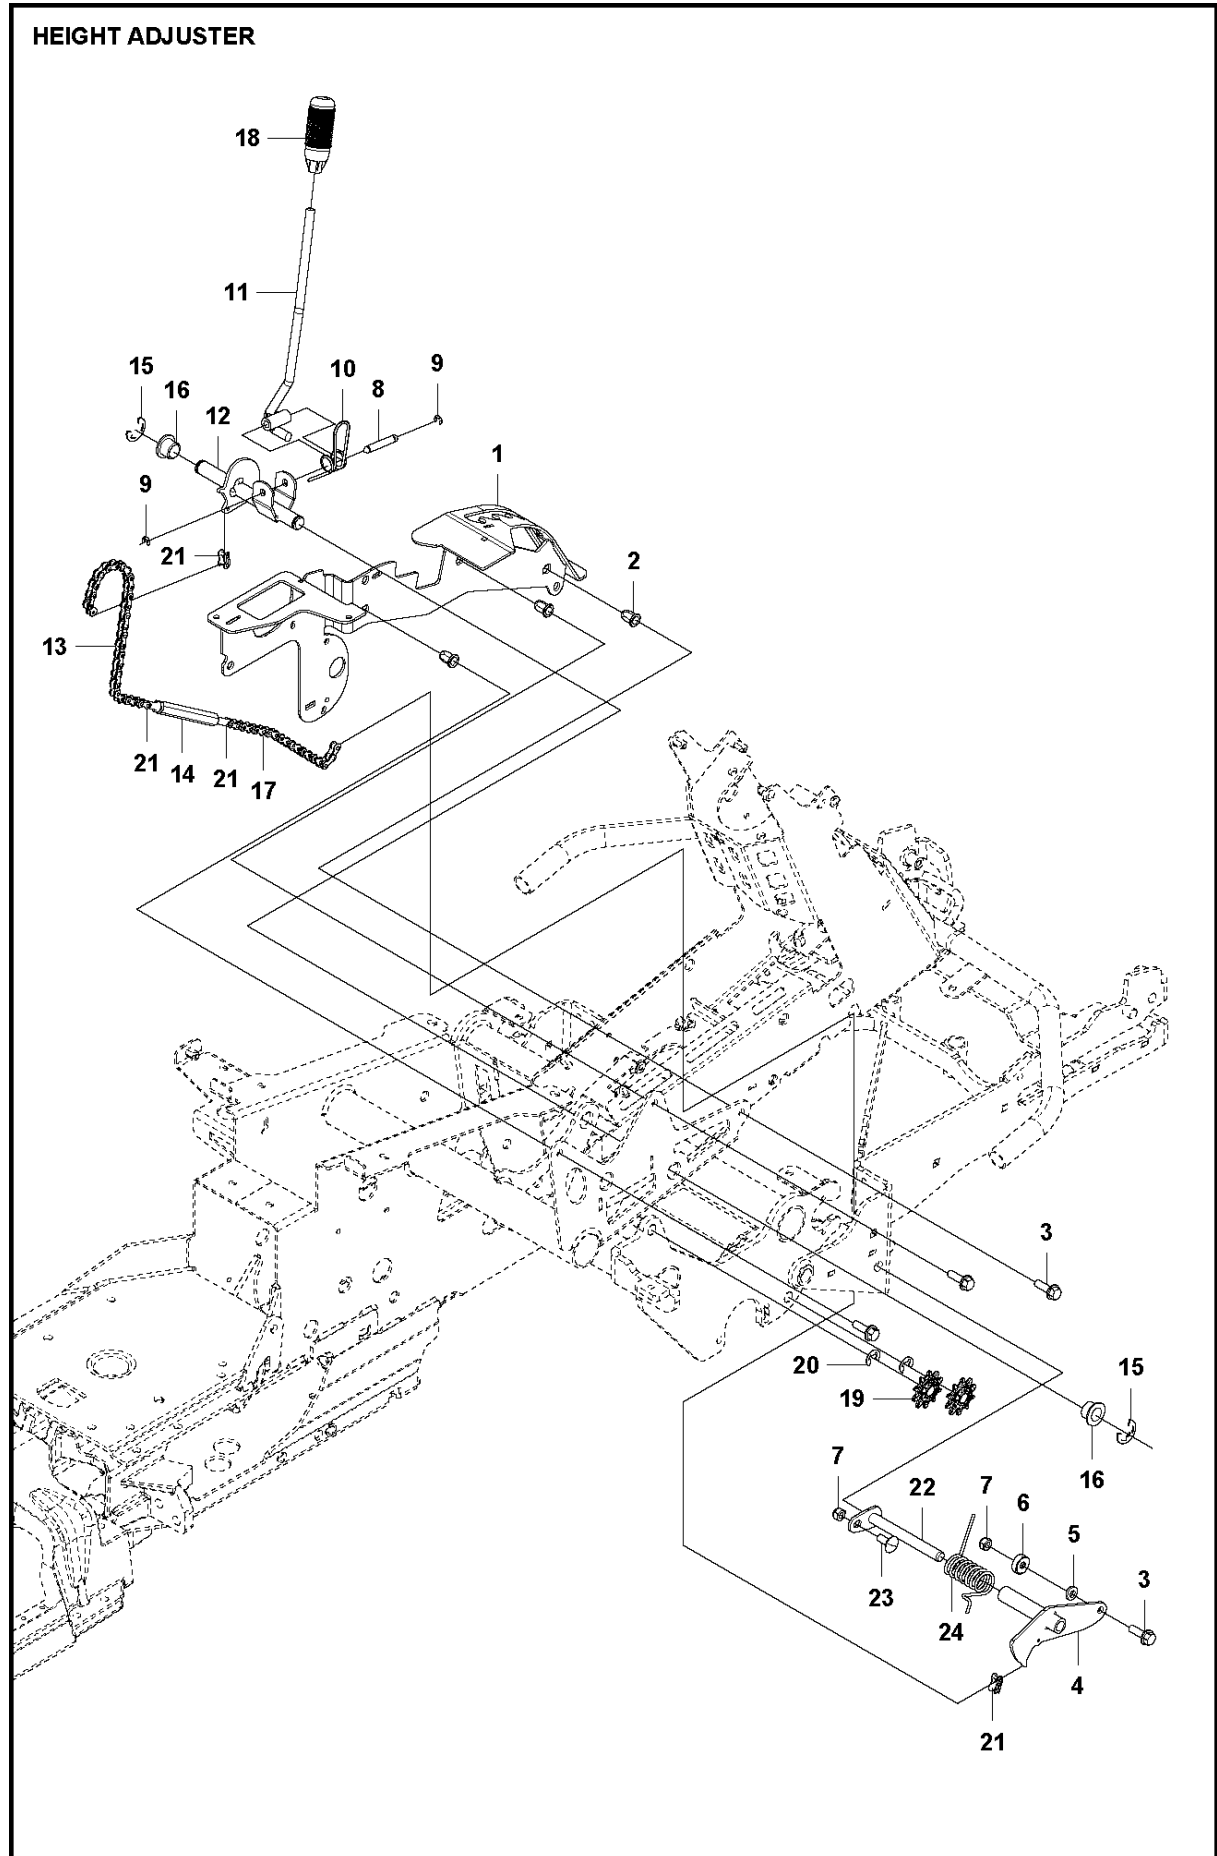

MOWER LIFT / DECK LIFT

R419TsX AWD, 967648301, 2019-01

Ref	Part No	Description	Remark	QTY KIT
1	725 24 97-71	SCREW EHHM		1
2	731 23 18-01	HEXAGON NUT		2
3	725 24 62-51	SCREW EHHM		3
4	731 23 20-01	HEXAGON NUT		3
5	506 59 74-01	SCREW EHHFM		6
6	725 23 68-61	SCREW EHHFT		4
7	734 11 53-01	WASHER		4
8	732 21 18-01	LOCK NUT		3
9	727 64 51-51	SCREW		2
10	503 28 48-01	SHOULDER NUT		2
11	506 57 01-04	SCREW EHHFM		4
12	590 15 50-01	LEVER ASSY		1
13	589 56 55-01	SPRING		1
14	590 15 86-01	LEVER ASSY		1
15	584 87 13-01	BEARING		4
16	506 50 48-06	WASHER		2
17	589 56 56-01	SHAFT		1
18	721 62 01-01	SPLIT PIN		3
19	590 10 26-01	ROD		1
20	593 61 44-01	SLEEVE		1
21	593 77 51-01	HUB ASSY		1
22	590 17 98-01	SPRING		1
23	593 84 29-01	SPRING		1
24	590 18 20-01	ADJUSTMENT ROD		1
25	590 18 21-01	WASHER		1
26	590 09 98-01	CROSSBAR		1
27	504 19 03-01	BEARING COVER		1
28	506 81 38-01	REINFORCING PLATE		1
29	590 08 15-01	BUSHING		2
30	590 08 06-01	SHEET		2
31	506 55 46-15	CHAIN		1
32	506 55 47-01	LINKAGE		1
33	506 90 56-01	OFFSET PULLEY		2
34	590 07 86-01	PULLEY		1
35	506 90 58-01	TUBE SLEEVE		2
36	582 87 19-01	SHAFT		2
37	735 31 18-20	E-CLIP		2
38	590 07 77-01	SHAFT		1
39	735 31 14-20	E-CLIP		2
40	590 06 73-01	BRACKET		1
41	506 91 62-01	NUT		2
42	593 77 47-01	LEVER ASSY		1
43	593 74 49-01	SPRING		1
44	593 98 00-01	KNOB		1
45	575 80 59-01	SHAFT		1
46	735 31 09-21	E-CLIP		2
47	593 37 17-01	LEVER ASSY		1
48	506 96 66-01	HAIR PIN COTTER		1
49	506 90 59-01	CHAIN STOP		1
50	738 88 10-01	LUBRICATION NIPPLE		1
51	734 11 52-01	WASHER		1
52	732 21 14-01	LOCK NUT		2
53	525 75 51-03	SCREW ITXSCFM		1
54	597 09 45-01	SLEEVE		1
55	597 09 48-01	SPRING		1