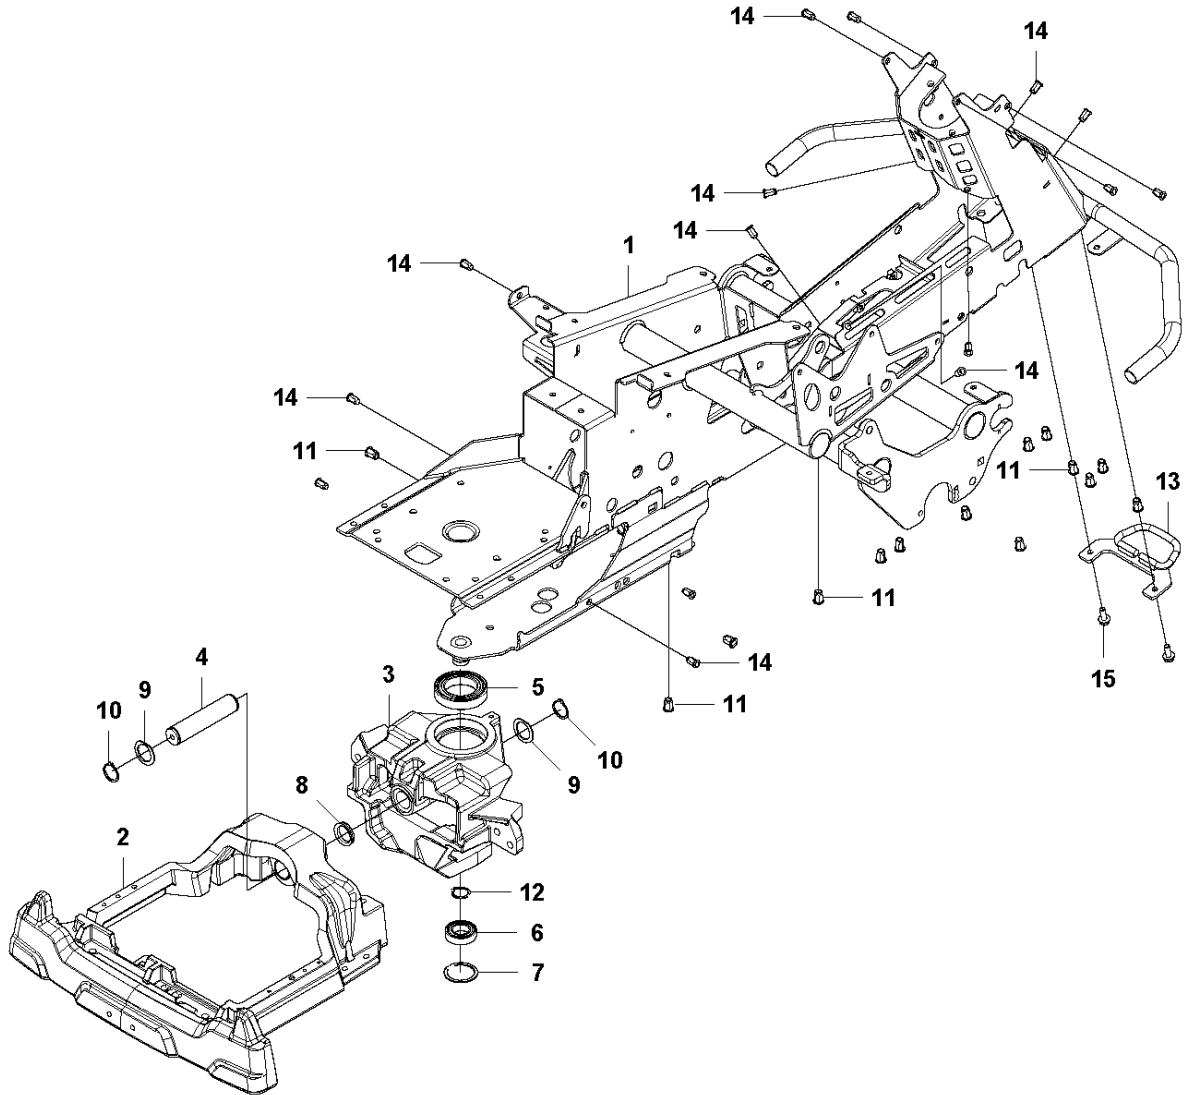

SPARE PARTS LIST

RIDERS

R419TsX AWD, 967648301, 2019-01

CHASSIS

CHASSIS / FRAME

R419TsX AWD, 967648301, 2019-01

Ref	Part No	Description	Remark	QTY KIT
1	597 33 78-01	FRAME ASSY		1
2	501 75 08-01	FRAME ASSY		1
3	501 67 94-01	SPINDLE		1
4	535 46 30-02	SWING AXLE		1
5	738 21 10-04	BALL BEARING		1
6	738 21 05-04	BALL BEARING		1
7	735 31 40-10	CIRCLIP		1
8	740 68 15-21	V-RING		1
9	582 10 46-01	WASHER		2
10	735 31 28-00	CIRCLIP		2
11	506 91 62-01	NUT		14
12	735 31 26-00	CIRCLIP		1
13	592 88 20-01	ANCHOR		1
14	506 91 62-04	NUT		15
15	506 57 01-04	SCREW EHHFM		2