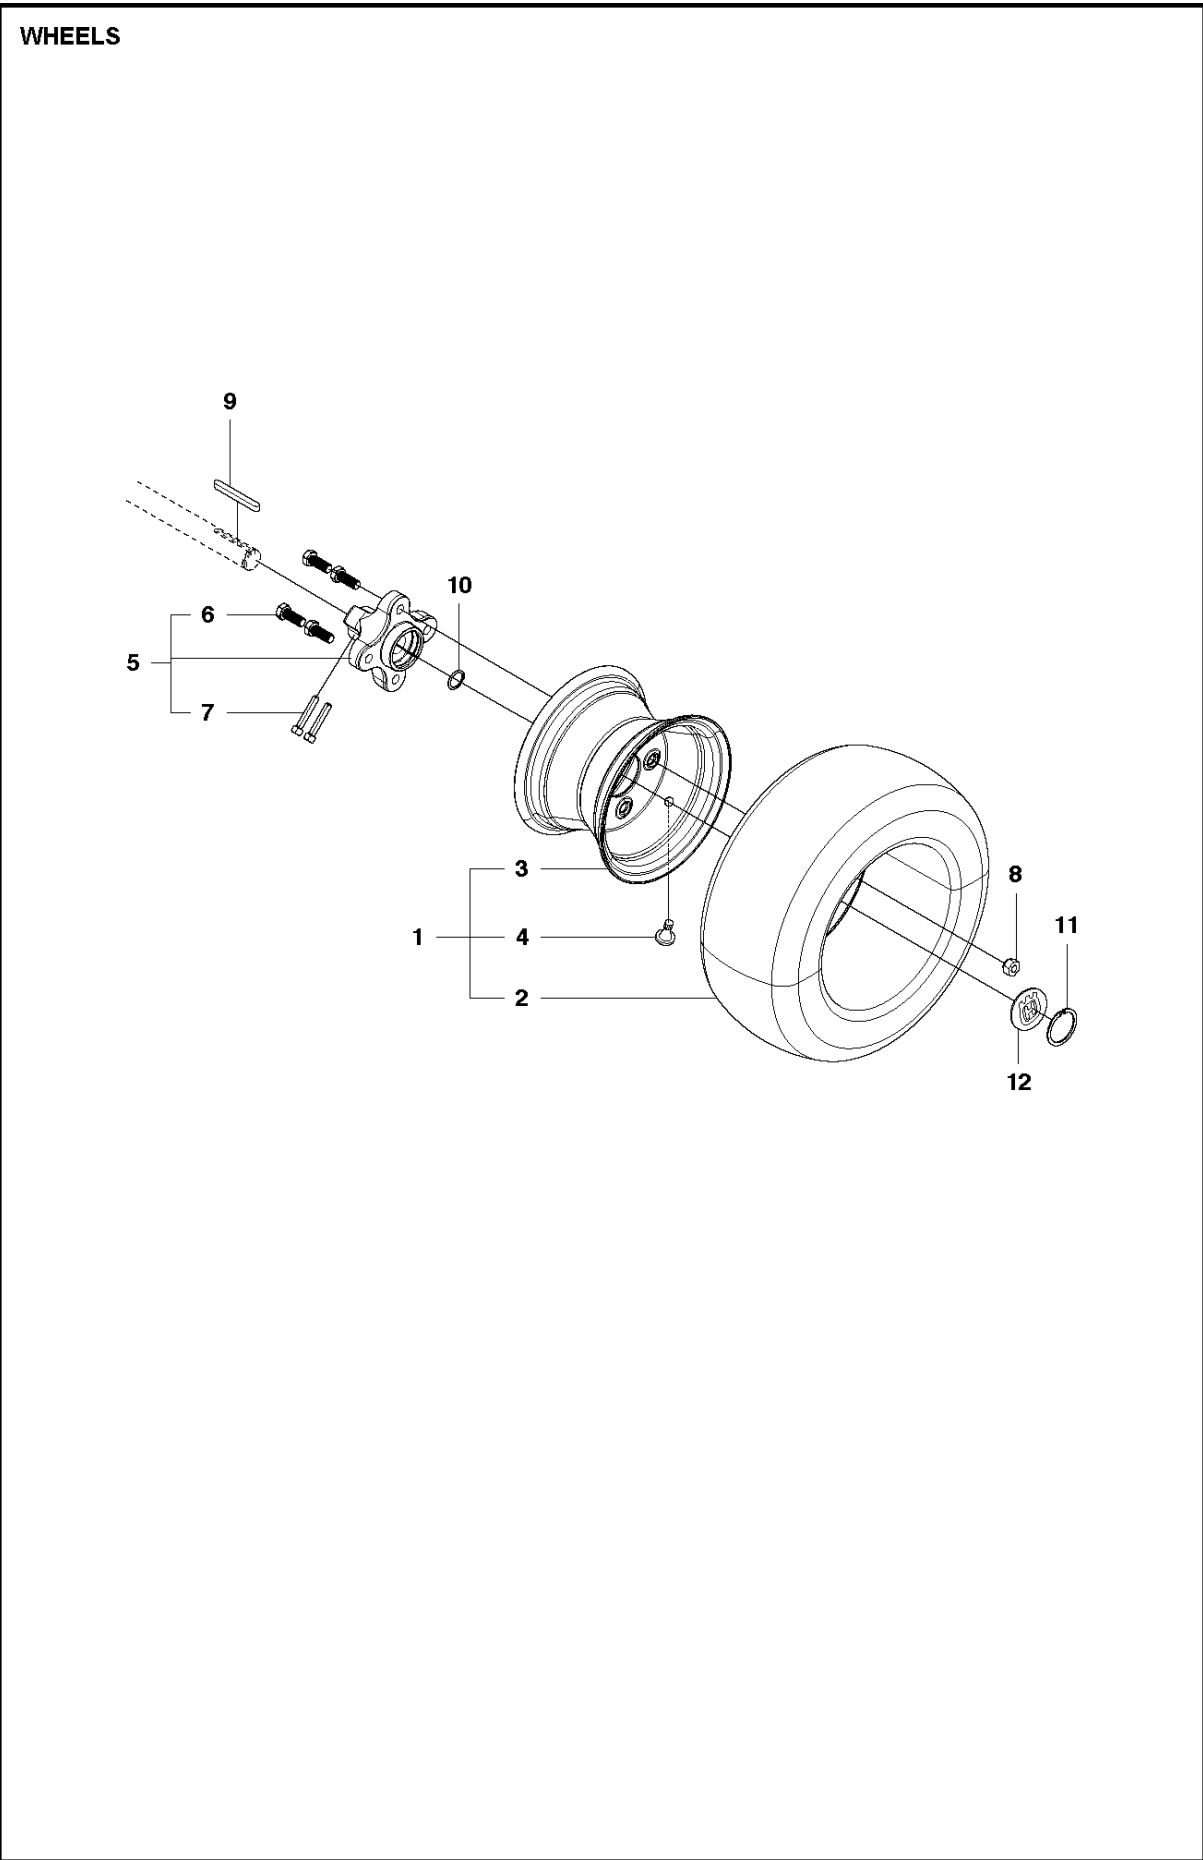

R419TsX AWD, 967648301, 2019-01

Ref	Part No	Description	Remark	QTY KIT
1	732 21 18-01	LOCK NUT		15
2	734 11 64-01	WASHER		16
3	725 24 67-51	SCREW EHHM		1
4	725 24 64-51	SCREW EHHM		1
5	535 42 38-03	SCREW RSQM		1
6	506 57 01-05	SCREW EHHFM		2
8	506 57 01-04	SCREW EHHFM		2
9	721 43 47-01	SPRING PIN		2
10	732 21 16-01	LOCK NUT		3
11	535 47 52-12	SCREW EHHFM		2
12	725 24 91-71	SCREW EHHM		2
13	522 62 21-01	SCREW EHHM		1
14	544 84 17-01	SCREW		1
18	725 23 31-51	SCREW		2
19	732 21 14-01	LOCK NUT		2
20	734 11 64-41	WASHER		1
21	725 24 60-51	SCREW EHHM		1
22	725 24 49-51	SCREW		2
23	725 23 68-61	SCREW EHHFT		2
24	734 11 54-41	WASHER		2
25	725 24 93-71	SCREW EHHM		2
26	589 75 19-01	TRANSMISSION		1
27	544 00 89-02	BEARING		1
28	544 00 90-02	BEARING HOUSING		2
29	535 43 73-02	PIPE FITTING		1
40	589 56 30-01	SKID PLATE		1
41	594 91 69-02	SKID PLATE		1
42	578 29 19-01	LEVER		1
43	535 49 97-01	ARM		1
44	544 44 19-01	ADJUSTMENT ROD		1
45	592 91 09-01	LEVER		1
46	506 95 17-01	ROD END		2
47	593 95 94-04	ROD		1
48	535 49 28-02	BRACKET		1
49	585 00 15-01	COVER		1
50	589 75 17-01	TRANSMISSION		1
51	544 38 81-01	BRACKET		1
52	506 59 93-01	LINK		1
53	506 83 43-01	SPRING		1
56	544 88 84-01	LINK RODS		1
57	579 59 65-01	LEVER		1
58	506 98 61-03	BUSHING		1
59	506 99 20-01	PIPE		1
60	544 38 85-01	BRACKET		1
61	544 38 86-01	EXPANSION TANK		1
62	506 67 33-01	TANK CAP ASSY		1
63	535 45 83-02	HOSE		1
64	505 44 36-01	HOSE CLAMP		2
65	506 88 99-01	HITCH		1

WHEELS & TIRES

R419TsX AWD, 967648301, 2019-01

Ref	Part No	Description	Remark	QTY	KIT
1	580 63 03-02	WHEEL ASSY		4	
2	580 63 01-01	TIRE		1	1
3	580 63 02-01	RIM		1	1
4	523 03 47-01	VALVE		1	1
5	585 04 68-01	HUB ASSY		4	
6	586 93 74-01	SCREW EHHM		4	
7	725 54 60-01	SCREW IHSCM		2	
8	506 86 50-01	WHEEL NUT		16	
9	506 55 59-01	WEDGE		4	
10	574 45 88-01	CIRCLIP		4	
11	735 31 41-10	CIRCLIP		4	
12	577 59 15-01	COVER WASHER		4	