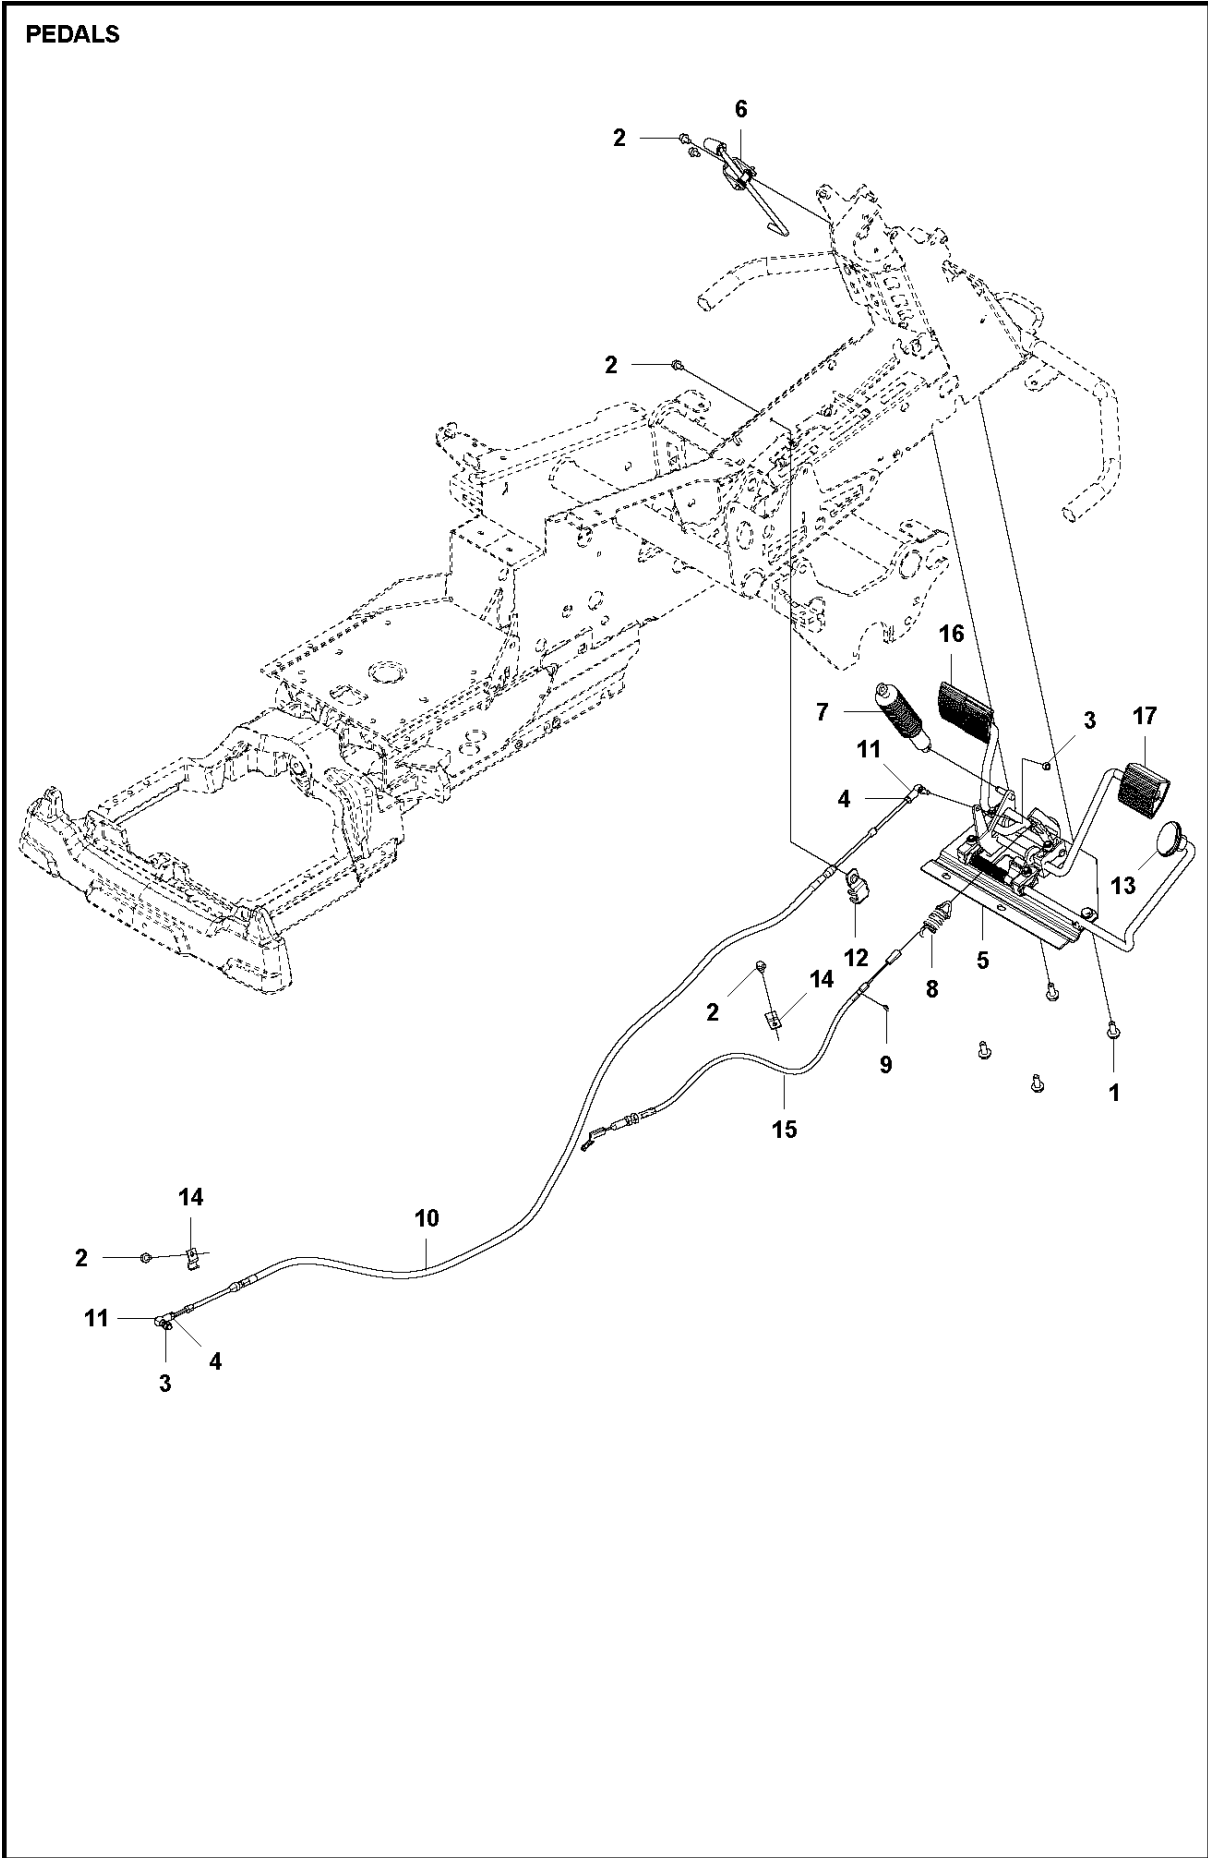

PEDALS

R419TsX AWD, 967648301, 2019-01

Ref	Part No	Description	Remark	QTY KIT
1	506 57 01-04	SCREW EHHFM		4
2	725 23 64-61	SCREW EHHFT		5
3	732 21 16-01	LOCK NUT		2
4	731 23 14-01	HEXAGON NUT		2
5	586 96 93-01	PEDAL PLATE ASSY		1
6	544 40 31-03	BRAKE LEVER ASSY		1
7	506 93 83-01	DAMPING PIECE		1
8	506 94 63-01	BRAKE SPRING		1
9	735 31 09-20	E-CLIP		1
10	582 15 20-01	CONTROL CABLE		1
11	578 77 68-01	BALL JOINT		2
12	522 43 08-01	BRACKET		1
13	586 72 74-01	KNOB		1
14	506 56 65-01	CLIP		2
15	576 71 21-02	BRAKE WIRE		1
16	586 96 64-02	PEDAL		1
17	586 96 64-01	PEDAL		1