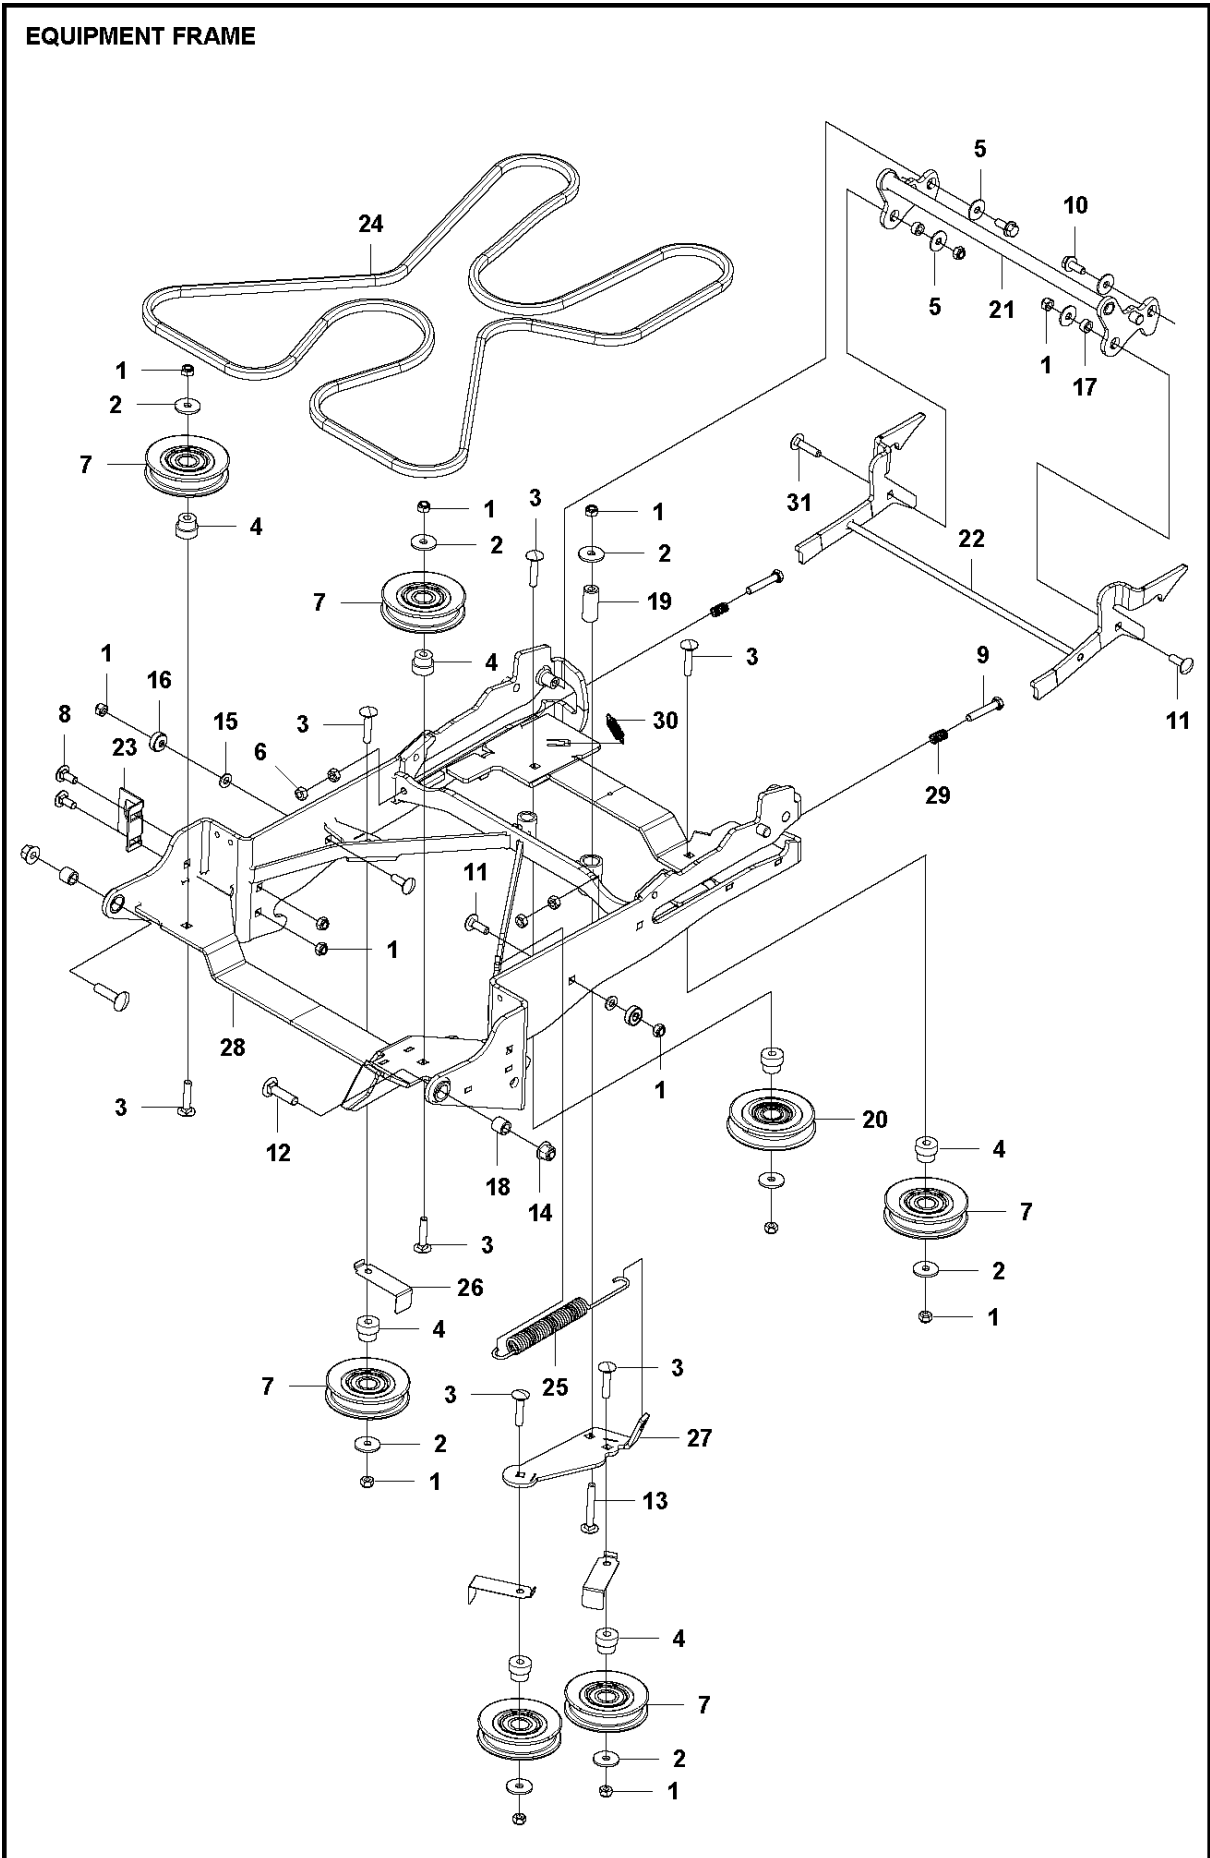

ATTACHMENTS

R419TsX AWD, 967648301, 2019-01

Ref	Part No	Description	Remark	QTY KIT
1	732 25 18-01	HEXAGON LOCKING NUT		14
2	544 22 16-01	WASHER		8
3	727 64 59-51	SCREW		7
4	506 82 68-02	BUSHING		7
5	734 11 64-41	WASHER		4
6	731 23 18-01	HEXAGON NUT		5
7	589 61 97-01	PULLEY ASSY		6
8	727 64 51-51	SCREW		2
9	725 24 60-71	SCREW EHHM		2
10	506 57 01-04	SCREW EHHFM		2
11	535 42 38-01	SCREW RSQM		3
12	727 64 99-51	SCREW		2
13	535 42 38-03	SCREW RSQM		1
14	576 64 57-05	NUT FLANGE		2
15	734 11 64-01	WASHER		2
16	738 21 98-04	BALL BEARING		2
17	596 39 92-01	SLEEVE		2
18	590 04 81-01	SLEEVE		2
19	592 72 79-01	SLEEVE		1
20	506 97 48-01	PULLEY		1
21	596 47 81-01	LINK ASSY		1
22	596 47 66-01	HOOK		1
23	589 99 67-01	BRACKET		1
24	594 96 38-01	BELT		1
25	592 72 75-01	SPRING		1
26	590 31 61-01	BELT GUIDE		3
27	589 97 54-01	ARM		1
28	589 52 68-01	EQUIPMENT FRAME ASSY		1
29	596 39 96-01	SPRING		2
30	596 39 97-01	SPRING		1
31	535 42 38-04	SCREW RSQM		1