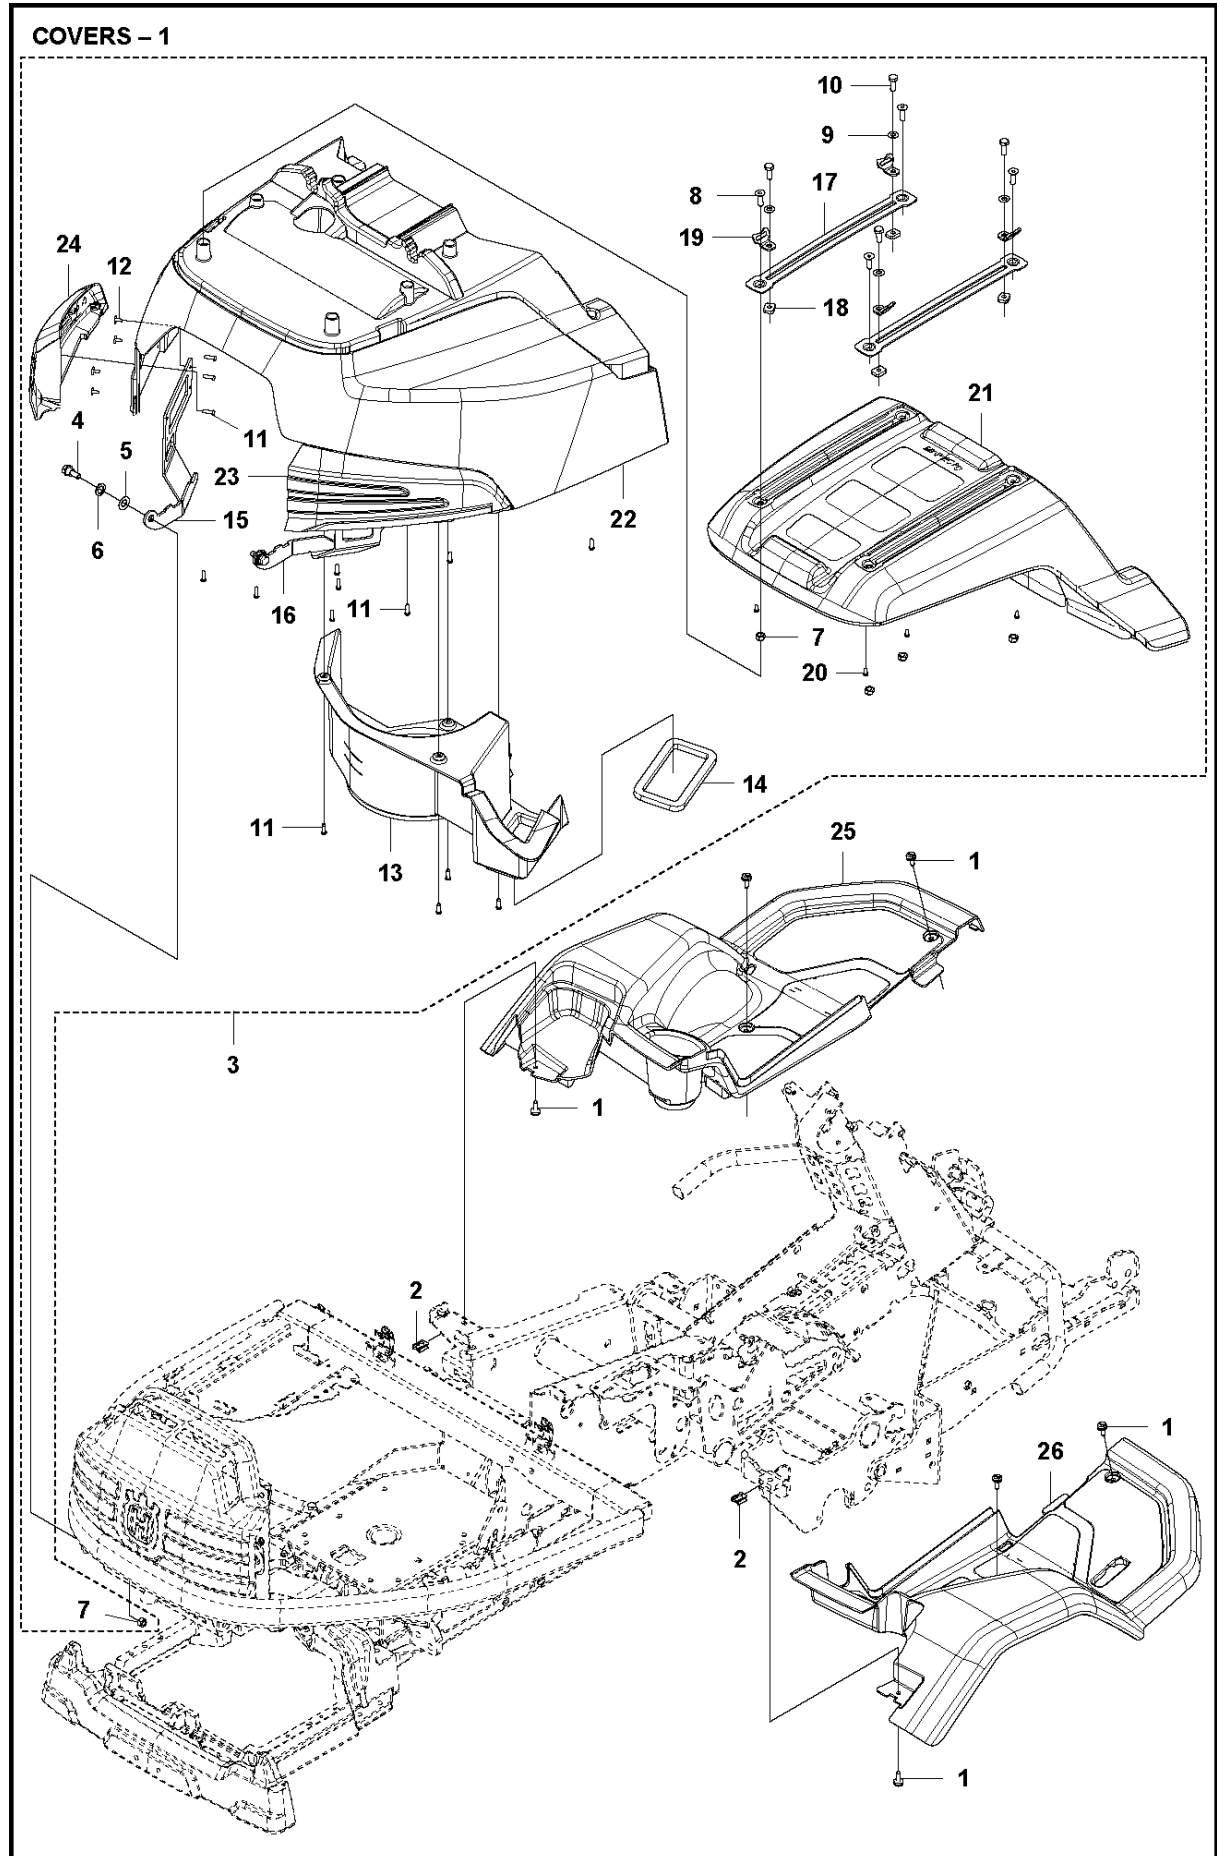

COVER

R419TsX AWD, 967648301, 2019-01

Ref	Part No	Description	Remark	QTY	KIT
1	574 85 62-02	SCREW		6	
2	535 42 91-01	SPRING NUT		2	
3	590 90 09-02	ENGINE HOOD ASSY		1	
4	506 59 74-01	SCREW EHHFM		2	3
5	506 83 94-01	SPRING WASHER		2	3
6	734 11 77-71	WASHER		2	3
7	732 21 18-01	LOCK NUT		6	3
8	725 64 53-01	SCREW IHCSFM		4	3
9	295 70 06-01	WASHER		4	3
10	725 24 51-71	SCREW EHHM		4	3
11	502 43 53-01	SCREW ITXPANT		20	3
12	722 79 54-02	RIVET		8	3
13	593 64 60-01	AIR CONDUCTOR		1	3
14	504 62 95-01	SEALING		1	3
15	590 90 40-01	HINGE		1	3
16	590 90 40-02	HINGE		1	3
17	590 90 38-01	RAIL		2	3
18	590 90 67-01	PLATE		4	3
19	594 94 05-01	LOOP		4	3
20	729 57 74-01	SCREW CRPANT		4	3
21	589 49 93-01	ENGINE HOOD		1	3
22	589 49 94-01	ENGINE HOOD		1	3
23	593 34 77-01	ENGINE HOOD		1	3
24	593 34 76-01	ENGINE HOOD		1	3
25	589 49 74-01	COVER		1	
26	589 49 75-01	COVER		1