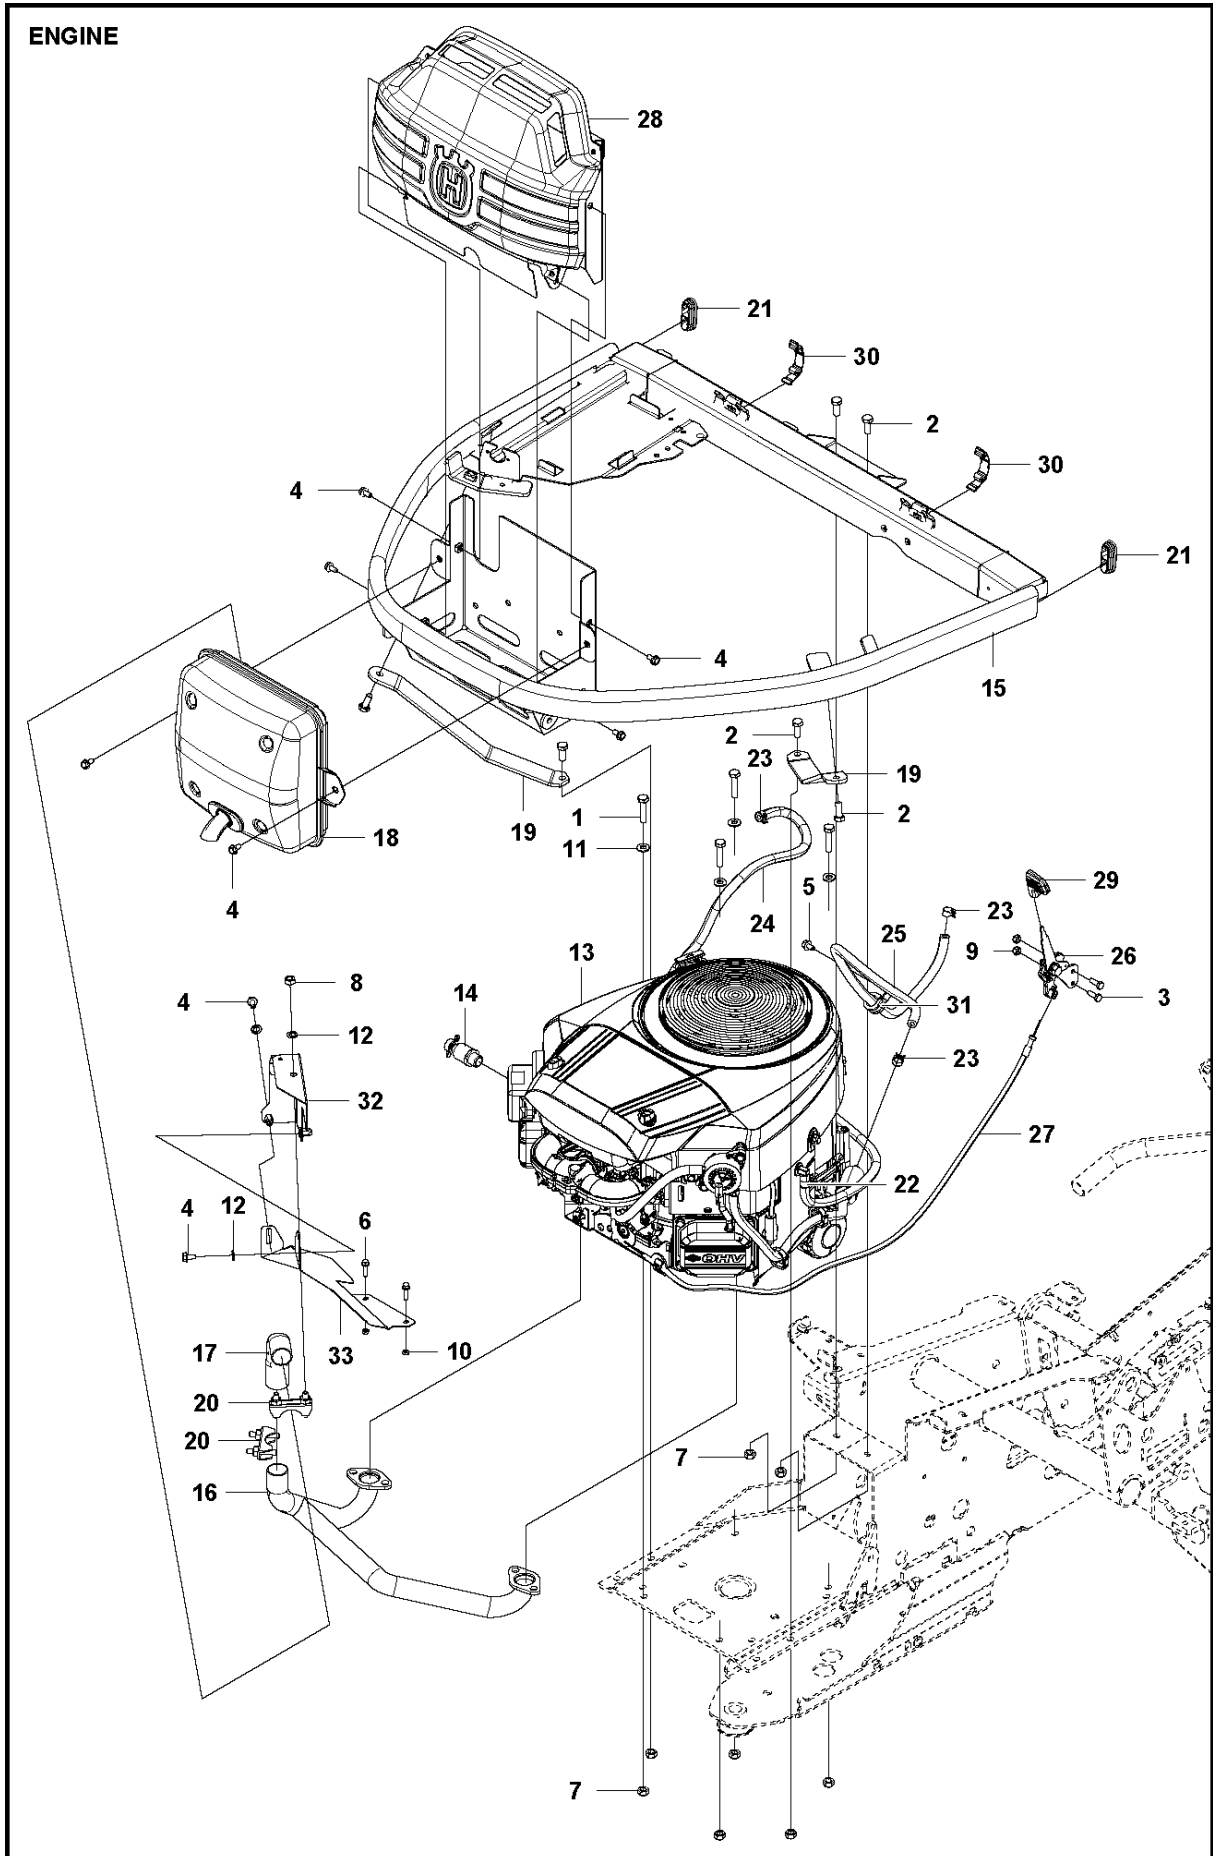

ENGINE

R419TsX AWD, 967648301, 2019-01

Ref	Part No	Description	Remark	QTY KIT
1	725 24 57-51	SCREW		4
2	725 24 51-71	SCREW EHHM		6
3	725 23 68-71	SCREW EHHM		2
4	535 47 52-12	SCREW EHHFM		8
5	725 23 64-61	SCREW EHHFT		1
6	725 23 31-51	SCREW		2
7	732 21 18-01	LOCK NUT		8
8	731 23 18-01	HEXAGON NUT		1
9	732 21 16-01	LOCK NUT		2
10	732 21 14-01	LOCK NUT		2
11	734 11 64-01	WASHER		4
12	735 21 64-01	LOCKWASHER		3
13	593 23 12-01	ENGINE		1
14	532 42 82-87	PLUG		1
15	589 97 33-01	ENGINE FRAME		1
16	593 60 67-01	MANIFOLD		1
17	593 13 13-01	MANIFOLD		1
18	593 13 12-01	MUFFLER		1
19	589 55 89-02	BRACKET		2
20	501 15 22-01	CLAMP ASSY		2
21	504 64 36-01	PLUG		2
22	544 28 26-04	HOSE CLAMP		1
23	535 46 97-01	HOSE BRACE		3
24	504 80 00-18	FUEL HOSE		1
25	504 80 00-02	FUEL HOSE		1
26	590 43 11-02	THROTTLE CONTROL		1
27	544 30 17-06	WIRE		1
28	595 86 55-01	HEAT PROTECTOR		1
29	592 93 34-01	KNOB		1
30	588 46 28-03	SNAP LOCKING		2
31	574 53 12-03	HOSE CLAMP		1
32	596 51 20-01	HEAT SHIELD		1
33	596 51 21-01	HEAT SHIELD		1