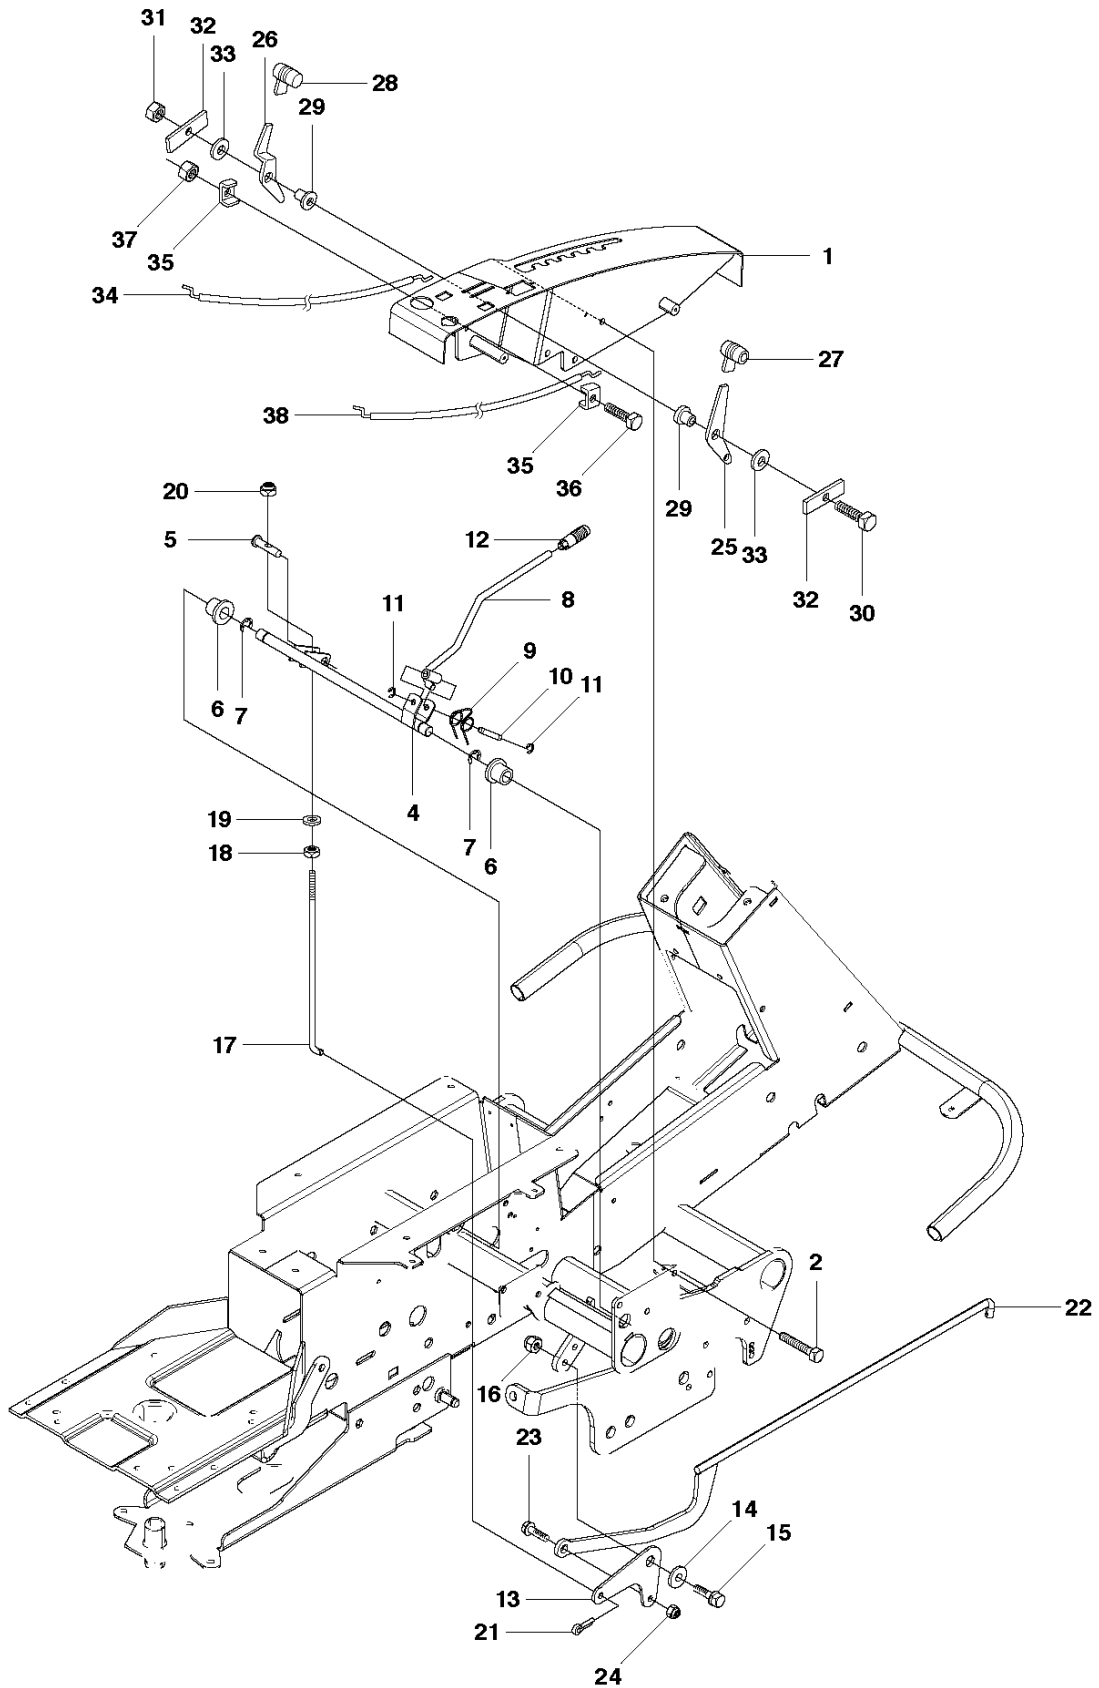

E R 422 Ts, R 422 Ts AWD
HEIGHT ADJUSTER & CONTROL UNIT

HEIGHT ADJUSTMENT

R 422 Ts AWD, 966632501, 2011-03

Ref	Part No	Description	Remark	QTY KIT
1	535 47 54-02	CONTROL PLATE		1
2	725 24 51-71	SCREW EHHM		3
4	506 78 45-02	CONTROL LEVER		1
5	506 78 46-01	PEN		1
6	506 55 43-01	BEARING		2
7	735 31 22-20	E-CLIP		2
8	506 78 47-01	REGLERSPAK KPL.		1
9	506 53 14-01	SPRING		1
10	506 53 15-01	SHAFT		1
11	735 31 09-20	E-CLIP		2
12	506 54 20-01	HANDLE		1
13	502 63 63-01	LINK		1
14	506 91 87-02	WASHER		1
15	725 24 53-71	SCREW EHHM		1
16	732 21 16-01	LOCK NUT		1
17	506 85 45-01	HEIGHT ROD		1
18	731 23 18-01	HEXAGON NUT		1
19	734 11 72-01	WASHER		1
20	732 21 18-01	LOCK NUT		1
21	721 61 83-01	SPLIT PIN		1
22	502 63 64-02	CONNECTOR		1
23	506 59 74-01	SCREW EHHFM		1
24	731 23 18-01	HEXAGON NUT		1
25	506 86 59-03	CONTROL		1
26	506 86 59-04	CONTROL		1
27	506 88 91-01	KNOB		1
28	506 88 91-02	KNOB		1
29	506 88 89-01	BUSHING		2
30	725 23 74-71	SCREW EHHM		1
31	732 21 16-01	LOCK NUT		1
32	506 92 85-02	LOCKWASHER		2
33	506 83 94-01	SPRING WASHER		2
34	506 86 39-08	THROTTLE CABLE ASSY		1
35	506 50 82-01	CLIP		2
36	725 23 35-51	SCREW EHHM		1
37	732 21 14-01	LOCK NUT		1
38	506 86 39-09	THROTTLE CABLE ASSY		1