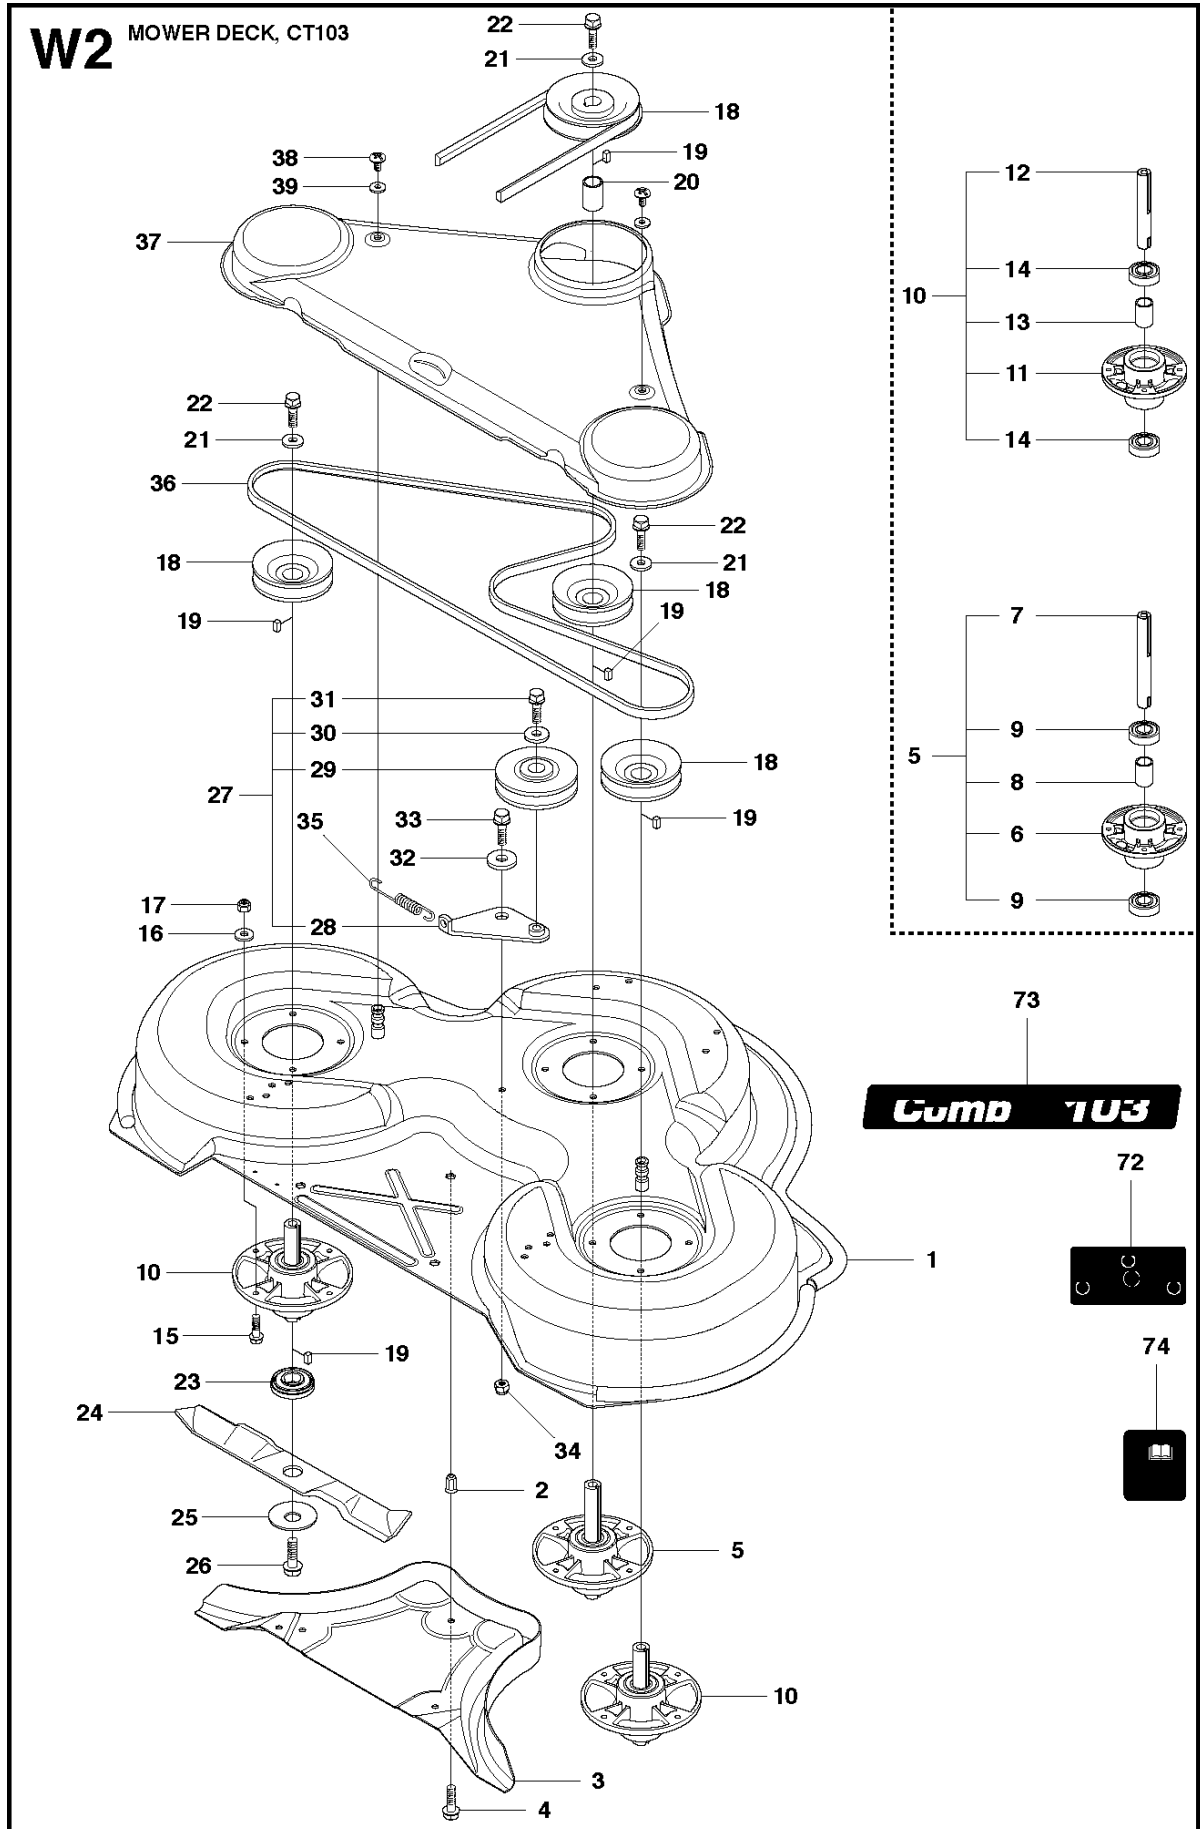

Ref	Part No	Description	Remark	QTY	KIT
1	504 56 98-01	DECK SHELL ASSY		1	
2	506 91 62-01	BLIND RIVET NUT		3	
3	544 44 92-01	PLUG		1	
4	506 57 01-04	SCREW EHHFM		3	
5	535 50 35-01	MANDREL		1	
6	544 06 78-01	BEARING HOUSING		1	5
7	535 42 87-01	SHAFT		1	5
8	535 42 88-01	SPACER		1	5
9	738 22 05-19	BALL BEARING		2	5
10	535 50 35-02	MANDREL		2	
11	544 06 78-01	BEARING HOUSING		1	10
12	535 42 87-02	SHAFT		1	10
13	535 42 88-01	SPACER		1	10
14	738 22 05-19	BALL BEARING		2	10
15	535 42 38-01	SCREW RSQM		12	
16	734 11 64-01	WASHER		12	
17	732 21 18-01	LOCK NUT		12	
18	535 42 90-01	PULLEY		4	
19	506 53 35-01	PARALLEL KEY		7	
20	535 42 88-01	SPACER		1	
21	535 42 92-01	WASHER		3	
22	725 25 42-51	SCREW EHHM		3	
23	535 50 42-01	ADAPTER		3	
24	504 19 04-10	BLADE		3	
25	506 79 23-02	KNIFE PLATE		3	
26	725 25 42-51	SCREW EHHM		3	
27	506 54 07-01	BELT TENSIONER ASSY		1	
28	506 51 95-01	SPÄNNARM KPL.		1	27
29	506 53 27-01	PULLEY		1	27
30	734 11 64-41	WASHER		1	27
31	506 55 83-02	SCREW EHHFT		1	27
32	506 91 87-02	WASHER		1	
33	725 24 51-71	SCREW EHHM		1	
34	732 21 18-01	LOCK NUT		1	
35	506 53 31-01	SPRING		1	
36	589 53 44-01	BELT		1	
37	544 09 61-01	BELT COVER		1	
38	506 98 26-01	SCREW		2	
39	506 55 97-01	WASHER		2	
72	506 78 97-01	LABEL		1	
73	544 23 81-11	LABEL		1	
74	506 92 90-01	LABEL		1