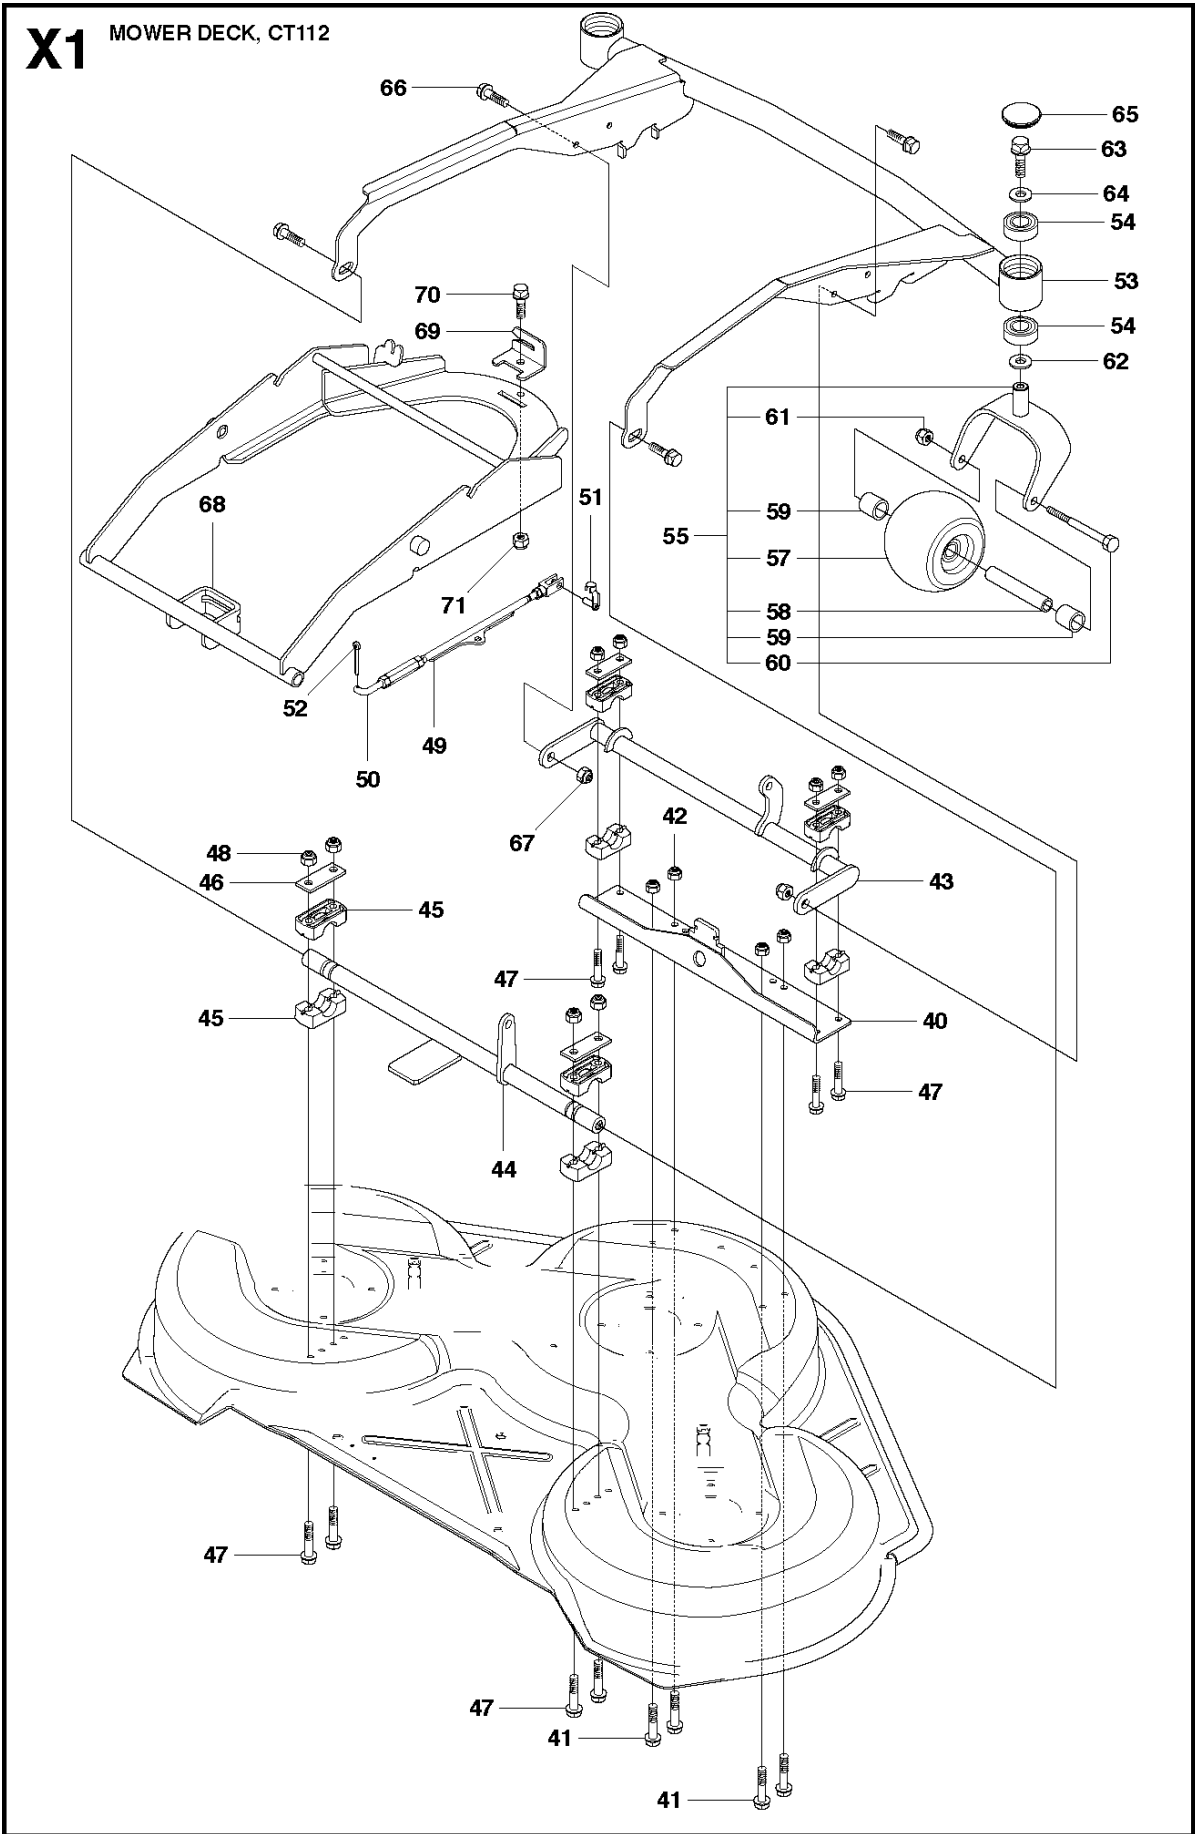

44"/112CM CUTTING DECK

R 422 Ts AWD, 966632501, 2011-03

Ref	Part No	Description	Remark	QTY	KIT
40	502 64 21-02	BRACKET		1	
41	725 24 51-71	SCREW EHHM		4	
42	732 21 18-01	LOCK NUT		4	
43	502 64 18-02	CROSS BAR		1	
44	502 64 19-02	CROSS BAR		1	
45	506 86 96-01	BEARING		8	
46	506 81 38-01	REINFORCING PLATE		4	
47	725 24 61-51	SCREW EHHM		8	
48	732 21 18-01	LOCK NUT		8	
49	504 81 27-01	PARALLEL ROD ASSY		1	
50	502 64 23-01	PARALLEL ROD		1	
51	506 83 98-03	BOLT		1	
52	721 61 83-01	SPLIT PIN		1	
53	502 64 20-02	DECK FRAME		1	
54	738 21 04-04	BALL BEARING		4	
55	535 50 59-01	PIVOTHJUL		2	
57	506 96 30-01	WHEEL ASSY		1	55
58	506 81 08-02	TUBE		1	55
59	506 87 41-02	SPACER		2	55
60	725 25 19-51	SCREW EHHM		1	55
61	732 21 20-51	NUT		1	55
62	506 50 48-05	WASHER		2	
63	506 57 01-04	SCREW EHHFM		2	
64	734 11 64-41	WASHER		2	
65	544 01 70-01	HUB CAP		2	
66	506 59 74-01	SCREW EHHFM		4	
67	732 21 18-01	LOCK NUT		2	
68	502 63 95-01	DECK ATTACHMENT		1	
69	502 64 24-01	LOCK		1	
70	725 24 51-71	SCREW EHHM		1	
71	732 21 18-01	LOCK NUT		1