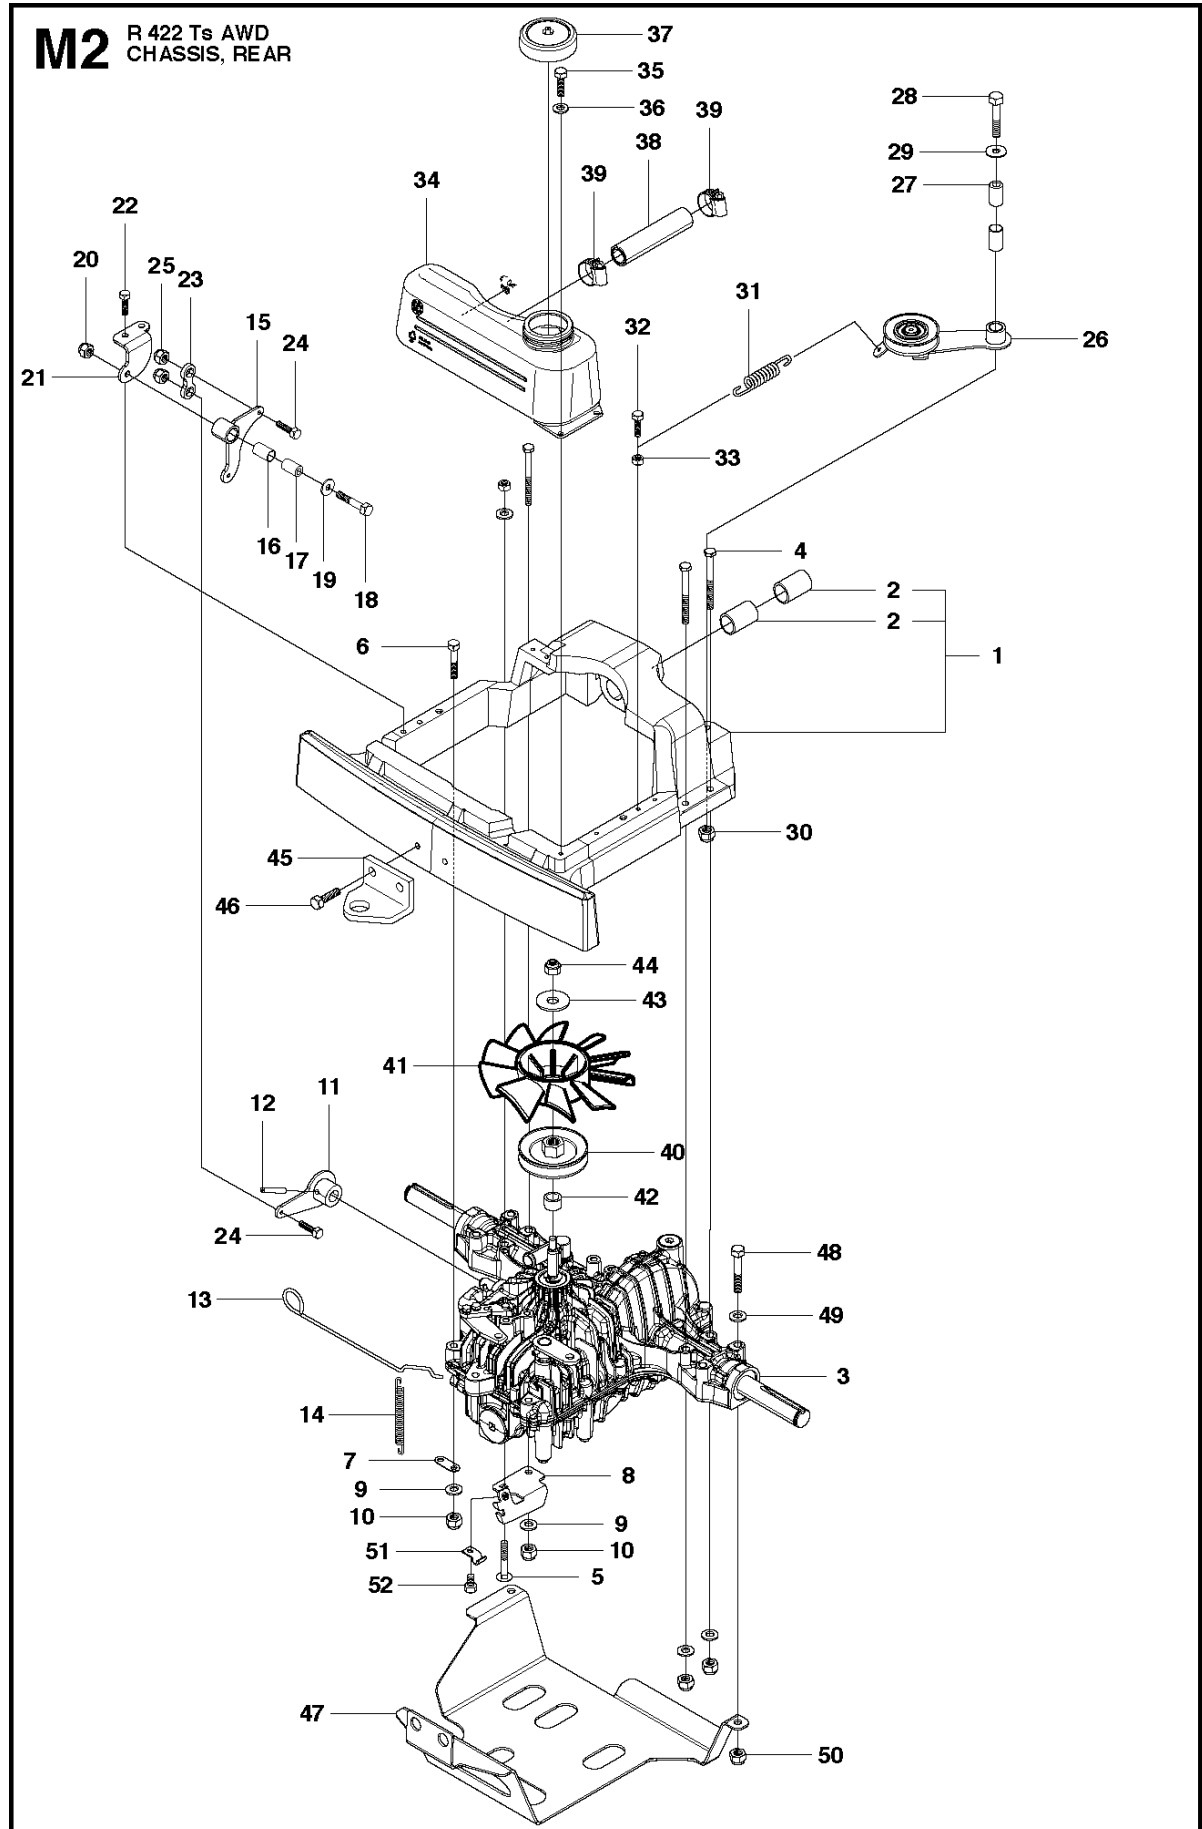

Ref	Part No	Description	Remark	QTY	KIT
1	535 40 61-01	BRACKET		1	
2	506 98 61-02	GLIDLAGER		2	1
3	577 53 17-01	TRANSMISSION		1	
4	504 62 82-01	SCREW EHHM		3	
5	535 42 38-08	SCREW RSQM		1	
6	725 24 66-51	SCREW		1	
7	506 59 93-01	LINK		1	
8	544 38 81-01	BRACKET		1	
9	734 11 64-01	WASHER		5	
10	732 21 18-01	LOCK NUT		5	
11	544 38 73-01	CONTROL LEVER		1	
12	721 43 47-01	SPRING PIN		1	
13	505 49 01-01	ARM		1	
14	506 83 43-01	SPRING		1	
15	544 38 82-01	LEVER		1	
16	506 98 61-03	BUSHING		1	
17	506 99 20-01	PIPE		1	
18	725 24 60-51	SCREW EHHM		1	
19	734 11 64-41	WASHER		1	
20	732 21 18-01	LOCK NUT		1	
21	544 38 85-01	BRACKET		1	
22	725 24 49-71	SCREW EHHM		2	
23	544 88 84-01	LINK RODS		1	
24	535 47 53-16	SCREW EHHFM		2	
25	732 21 14-01	LOCK NUT		2	
26	506 99 30-01	BELT TENSIONER ASSY		1	
27	506 99 20-01	PIPE		1	
28	725 24 62-51	SCREW EHHM		1	
29	734 11 64-41	WASHER		1	
30	732 21 18-01	LOCK NUT		1	
31	506 54 25-02	SPRING		1	
32	725 23 72-71	SCREW EHHM		1	
33	731 23 16-01	HEXAGON NUT		1	
34	544 38 86-01	EXPANSION TANK		1	
35	725 23 68-71	SCREW EHHM		2	
36	734 11 54-41	WASHER		2	
37	506 67 33-01	TANK CAP ASSY		1	
38	535 45 83-02	HOSE		1	
39	505 44 36-01	HOSE CLAMP		2	
40	506 99 14-01	PULLEY		1	
41	506 94 81-01	FAN		1	
42	502 43 38-01	SLEEVE		1	
43	734 11 74-41	WASHER		1	
44	732 21 20-01	LOCK NUT		1	
45	506 88 99-01	HITCH		1	
46	725 24 93-71	SCREW EHHM		2	
47	504 55 51-01	SKID PLATE		1	
48	725 24 64-51	SCREW EHHM		2	
49	734 11 64-01	WASHER		2	
50	732 21 18-01	LOCK NUT		2	
51	506 56 65-01	CLIP		1	
52	725 23 66-71	SCREW EHHM		1