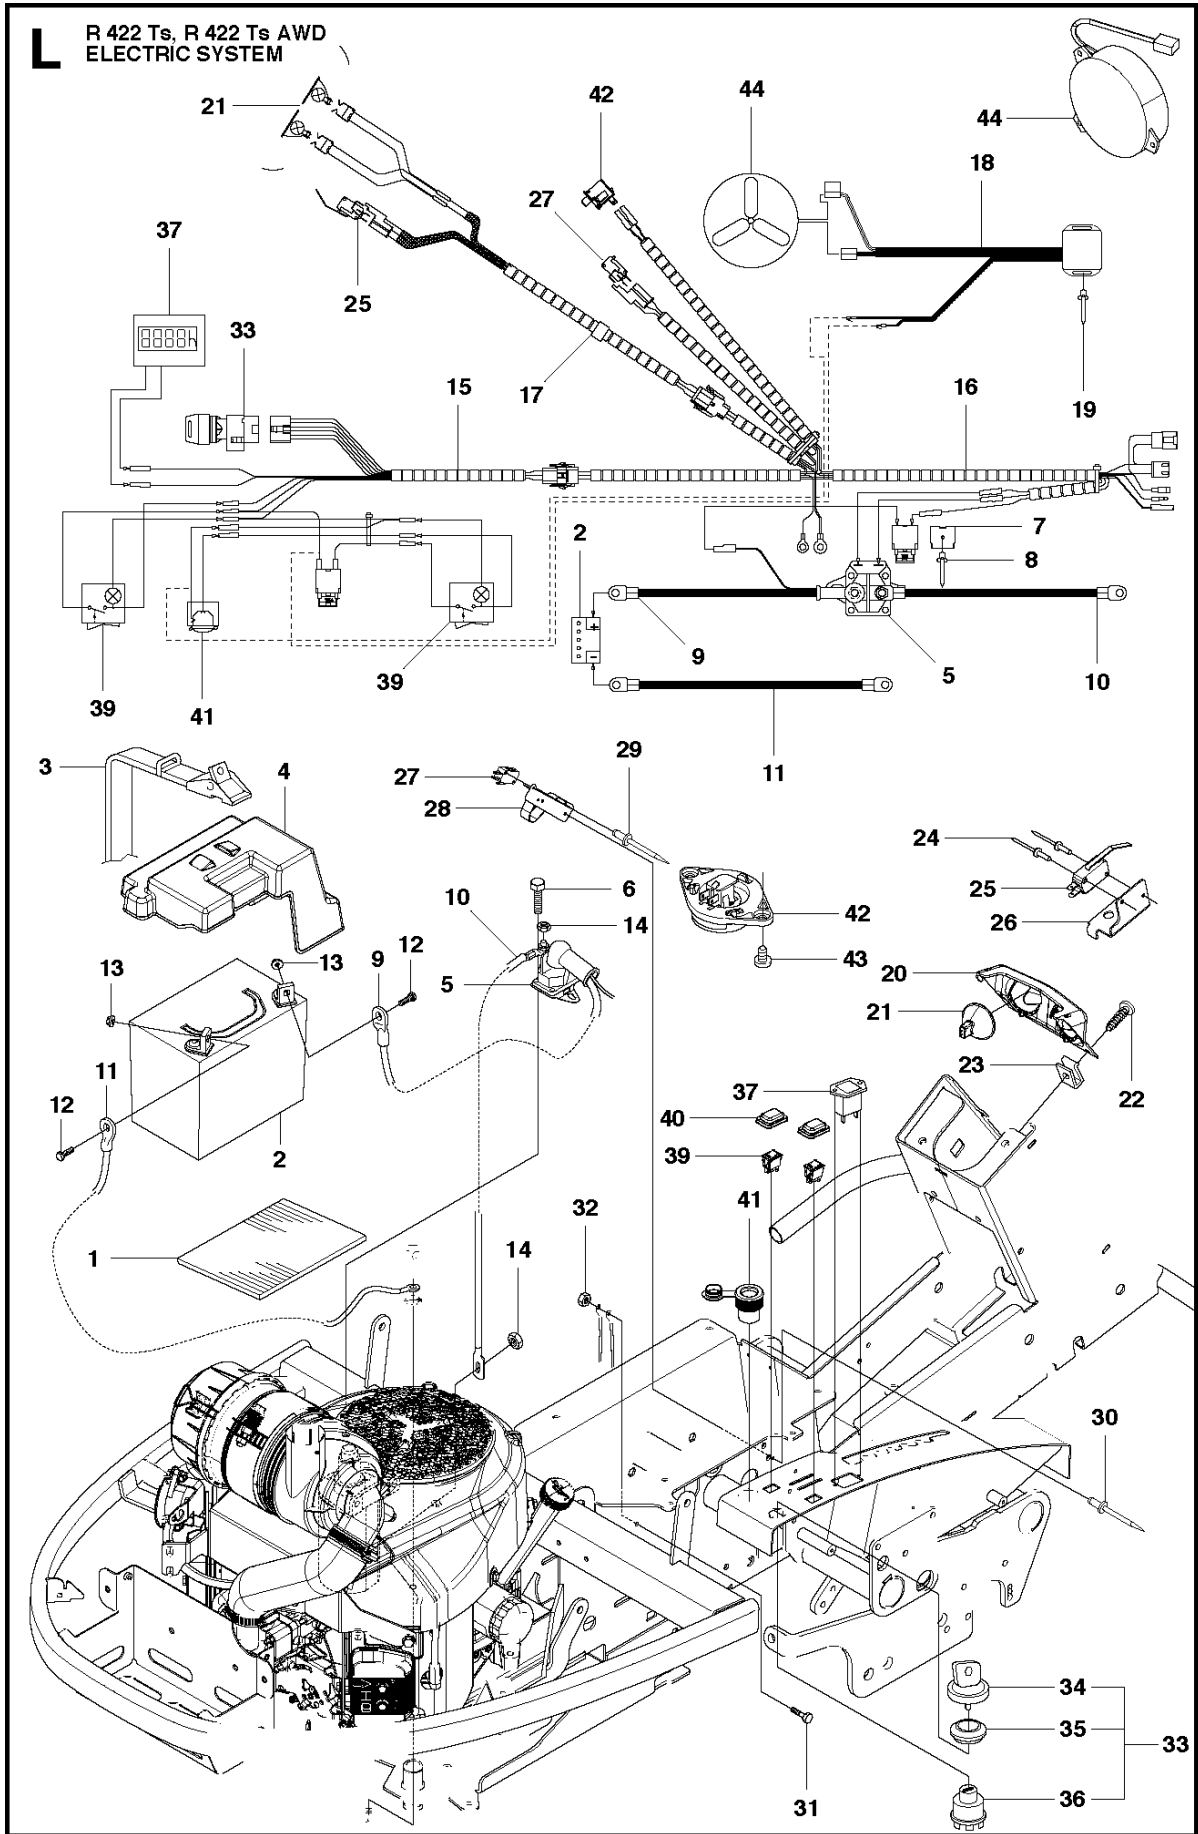

Image name: 544447006-V, AWD 54447007-V

ELECTRICAL

R 422 Ts AWD, 966632501, 2011-03

Ref	Part No	Description	Remark	QTY	KIT
1	535 44 11-01	BATTERY MAT		1	
2	577 04 16-01	BATTERY		1	
3	506 83 68-02	BELT		1	
4	504 63 92-02	COVER		1	
5	544 43 98-01	RELAY		1	
6	725 23 64-61	SCREW EHHFT		1	
7	501 00 75-01	CLIP		1	
8	722 78 22-09	BLIND RIVET		1	
9	576 18 40-01	CABLE		1	
10	576 18 39-01	CABLE		1	
11	576 18 38-02	CABLE		1	
12	522 62 21-01	SCREW EHHM		2	
13	522 62 43-01	NUT		2	
14	506 89 98-01	NUT		3	
15	577 01 37-01	WIRING		1	
16	577 01 34-01	WIRING		1	
17	577 01 35-01	WIRING		1	
18	504 63 94-01	THERMOSTAT ASSY	PF21 AWD	1	
19	722 78 29-02	BLIND RIVET	PF21 AWD	2	
20	535 44 67-01	HOUSING		1	
21	535 44 68-01	LAMP		2	
22	535 41 56-19	SCREW		2	
23	506 89 20-01	SPEED NUT		2	
24	544 44 07-01	RIVET		2	
25	574 31 61-01	SWITCH		1	
26	544 41 57-01	BRACKET		1	
27	574 31 60-01	SWITCH		1	
28	535 45 70-01	PLATE SPRING		1	
29	544 44 07-01	RIVET		2	
30	722 78 39-02	BLIND RIVET		2	
31	725 23 25-51	SCREW		1	
32	731 23 14-01	HEXAGON NUT		1	
33	535 47 49-01	KEY SWITCH		1	
34	535 47 60-01	IGNITION KEY		1	33
35	535 47 50-01	WASHER		1	33
36	504 85 17-01	KEY SWITCH		1	33
37	581 04 69-01	WIRING	HOUR METER KIT	1	
39	535 46 23-01	SWITCH		2	
40	535 46 24-01	SHIELDING MEDIUM		2	
41	535 47 48-01	POWER SOCKET		1	
42	582 87 66-01	SWITCH	SEAT	1	
43	503 21 88-16	SCREW IH SCT		2	
44	504 62 93-01	FAN	PF21 AWD	1