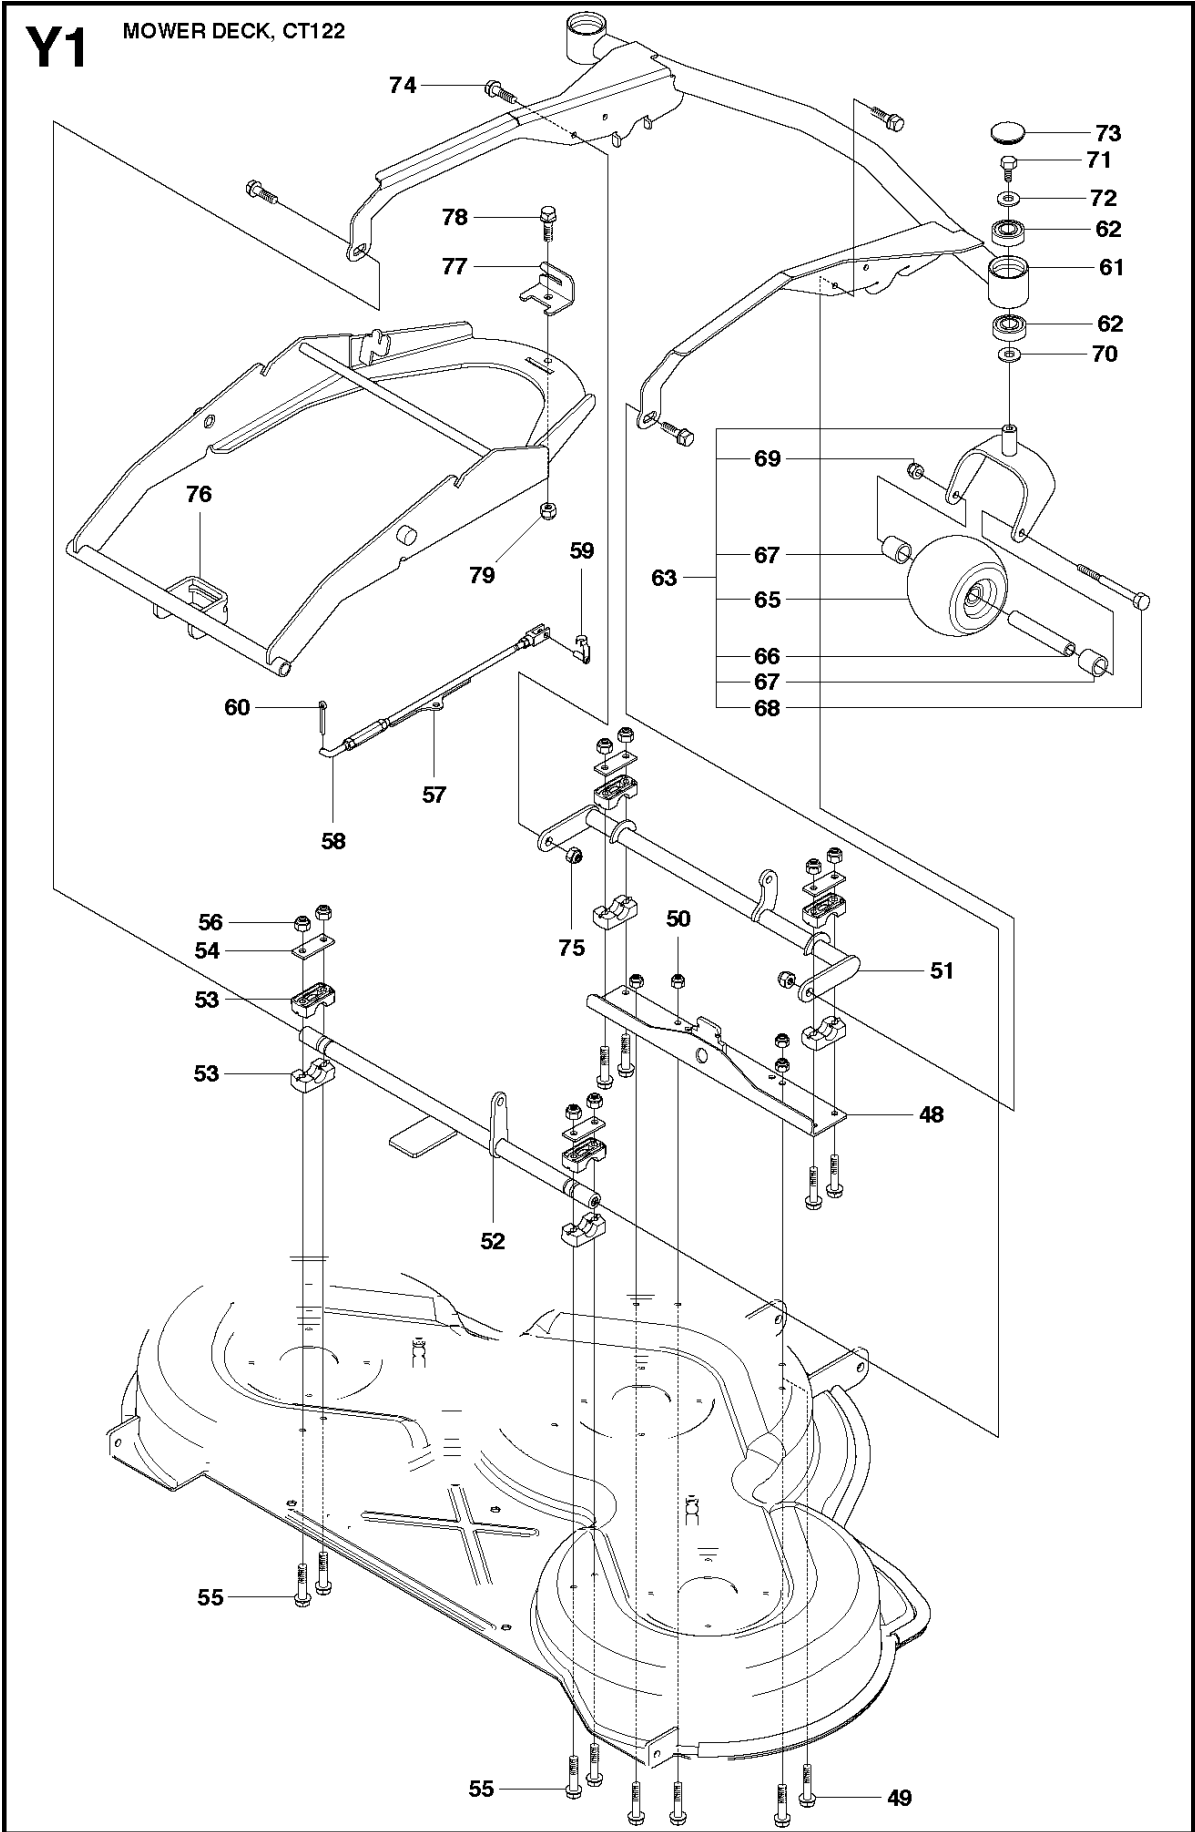

48"/122CM CUTTING DECK

R 422 Ts AWD, 966632501, 2011-03

Ref	Part No	Description	Remark	QTY	KIT
48	502 64 21-02	BRACKET		1	
49	725 24 51-71	SCREW EHHM		4	
50	732 21 18-01	LOCK NUT		4	
51	502 64 18-03	CROSS BAR		1	
52	502 64 19-03	CROSS BAR		1	
53	506 86 96-01	BEARING		8	
54	506 81 38-01	REINFORCING PLATE		4	
55	725 24 61-51	SCREW EHHM		8	
56	732 21 18-01	LOCK NUT		8	
57	504 81 27-02	PARALLEL ROD ASSY		1	
58	502 64 23-01	PARALLEL ROD		1	
59	506 83 98-03	BOLT		1	
60	721 61 83-01	SPLIT PIN		1	
61	502 64 20-03	DECK FRAME		1	
62	738 21 04-04	BALL BEARING		4	
63	535 50 59-01	PIVOTHJUL		2	
65	506 96 30-01	WHEEL ASSY		1	63
66	506 81 08-02	TUBE		1	63
67	506 87 41-02	SPACER		2	63
68	725 25 19-51	SCREW EHHM		1	63
69	732 21 20-51	NUT		1	63
70	506 50 48-05	WASHER		2	
71	506 57 01-04	SCREW EHHFM		2	
72	734 11 64-41	WASHER		2	
73	544 01 70-01	HUB CAP		2	
74	506 59 74-01	SCREW EHHFM		4	
75	732 21 18-01	LOCK NUT		2	
76	502 63 95-02	DECK ATTACHMENT		1	
77	502 64 24-01	LOCK		1	
78	725 24 51-71	SCREW EHHM		1	
79	732 21 18-01	LOCK NUT		1