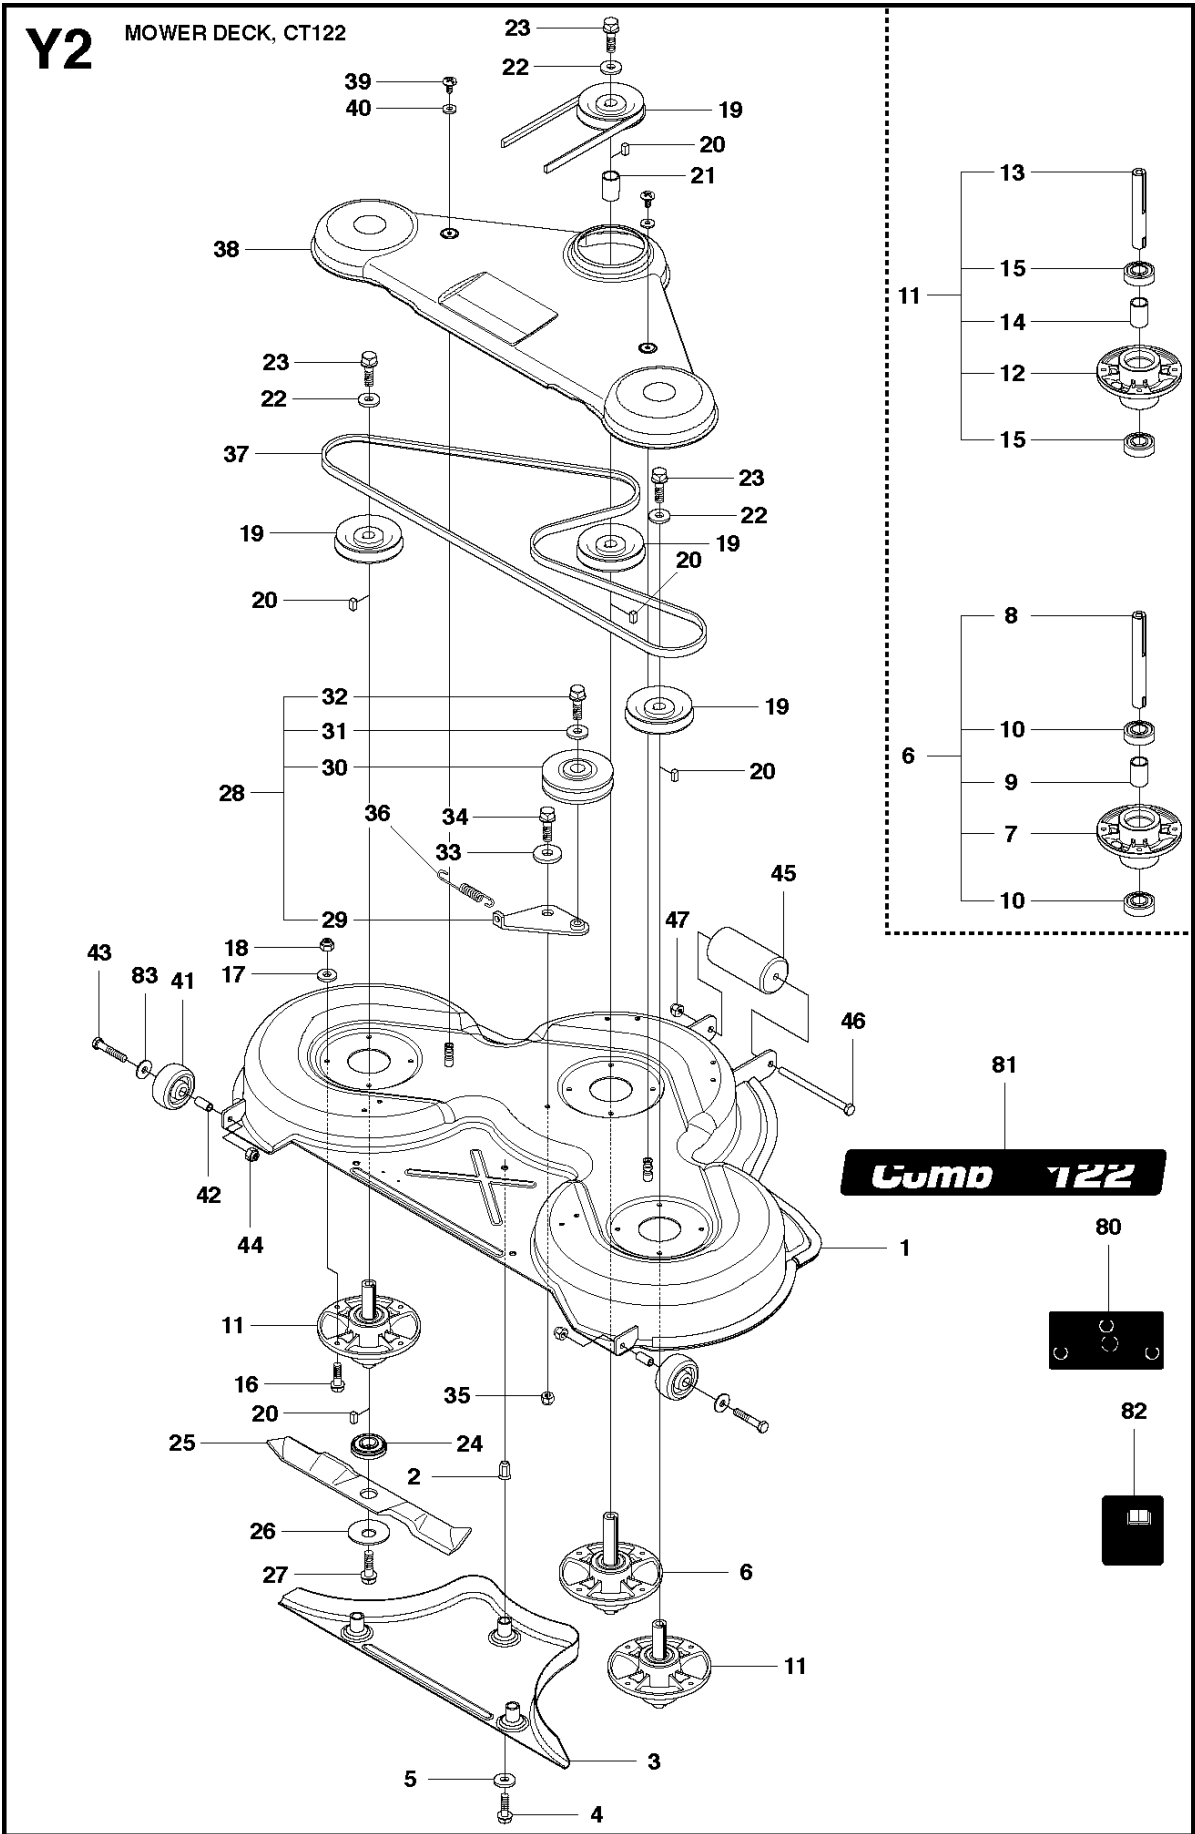

Ref	Part No	Description	Remark	QTY	KIT
1	522 50 56-01	CUTTING DECK KIT		1	
2	506 91 62-01	BLIND RIVET NUT		3	
3	535 42 83-02	PLUG ASSY		1	
4	725 24 60-51	SCREW EHHM		3	
5	734 11 64-01	WASHER		3	
6	535 42 86-01	BLADE HOUSING ASSY		1	
7	535 42 89-01	BEARING HOUSING		1	6
8	535 42 87-01	SHAFT		1	6
9	535 42 88-01	SPACER		1	6
10	738 22 05-19	BALL BEARING		2	6
11	535 42 86-02	BLADE HOUSING ASSY		2	
12	535 42 89-01	BEARING HOUSING		1	11
13	535 42 87-02	SHAFT		1	11
14	535 42 88-01	SPACER		1	11
15	738 22 05-19	BALL BEARING		2	11
16	535 42 38-01	SCREW RSQM		12	
17	734 11 64-01	WASHER		12	
18	732 21 18-01	LOCK NUT		12	
19	535 42 90-01	PULLEY		4	
20	506 53 35-01	PARALLEL KEY		7	
21	535 42 88-01	SPACER		1	
22	535 42 92-01	WASHER		3	
23	725 25 42-51	SCREW EHHM		3	
24	535 50 42-01	ADAPTER		3	
25	535 42 94-10	BLADE		3	
26	506 79 23-02	KNIFE PLATE		3	
27	725 25 42-51	SCREW EHHM		3	
28	506 54 07-01	BELT TENSIONER ASSY		1	
29	506 51 95-01	SPÄNNARM KPL.		1	28
30	506 53 27-01	PULLEY		1	28
31	734 11 64-41	WASHER		1	28
32	506 55 83-02	SCREW EHHFT		1	28
33	506 91 87-02	WASHER		1	
34	725 24 51-71	SCREW EHHM		1	
35	732 21 18-01	LOCK NUT		1	
36	506 53 31-01	SPRING		1	
37	589 53 30-01	BELT		1	
38	535 42 96-01	BELT COVER		1	
39	506 98 26-01	SCREW		2	
40	506 55 97-01	WASHER		2	
41	505 44 16-01	WHEEL		2	
42	505 45 03-01	TUBE		2	
43	725 25 02-71	SCREW EHHM		2	
44	732 21 20-01	LOCK NUT		2	
45	544 18 54-01	ROLLER		1	
46	544 22 10-01	SCREW EHHM		1	
47	732 21 22-01	NUT		1	
80	506 78 97-01	LABEL		1	
81	544 23 81-13	LABEL		1	
82	506 92 90-01	LABEL		1	
83	734 11 74-41	WASHER		2