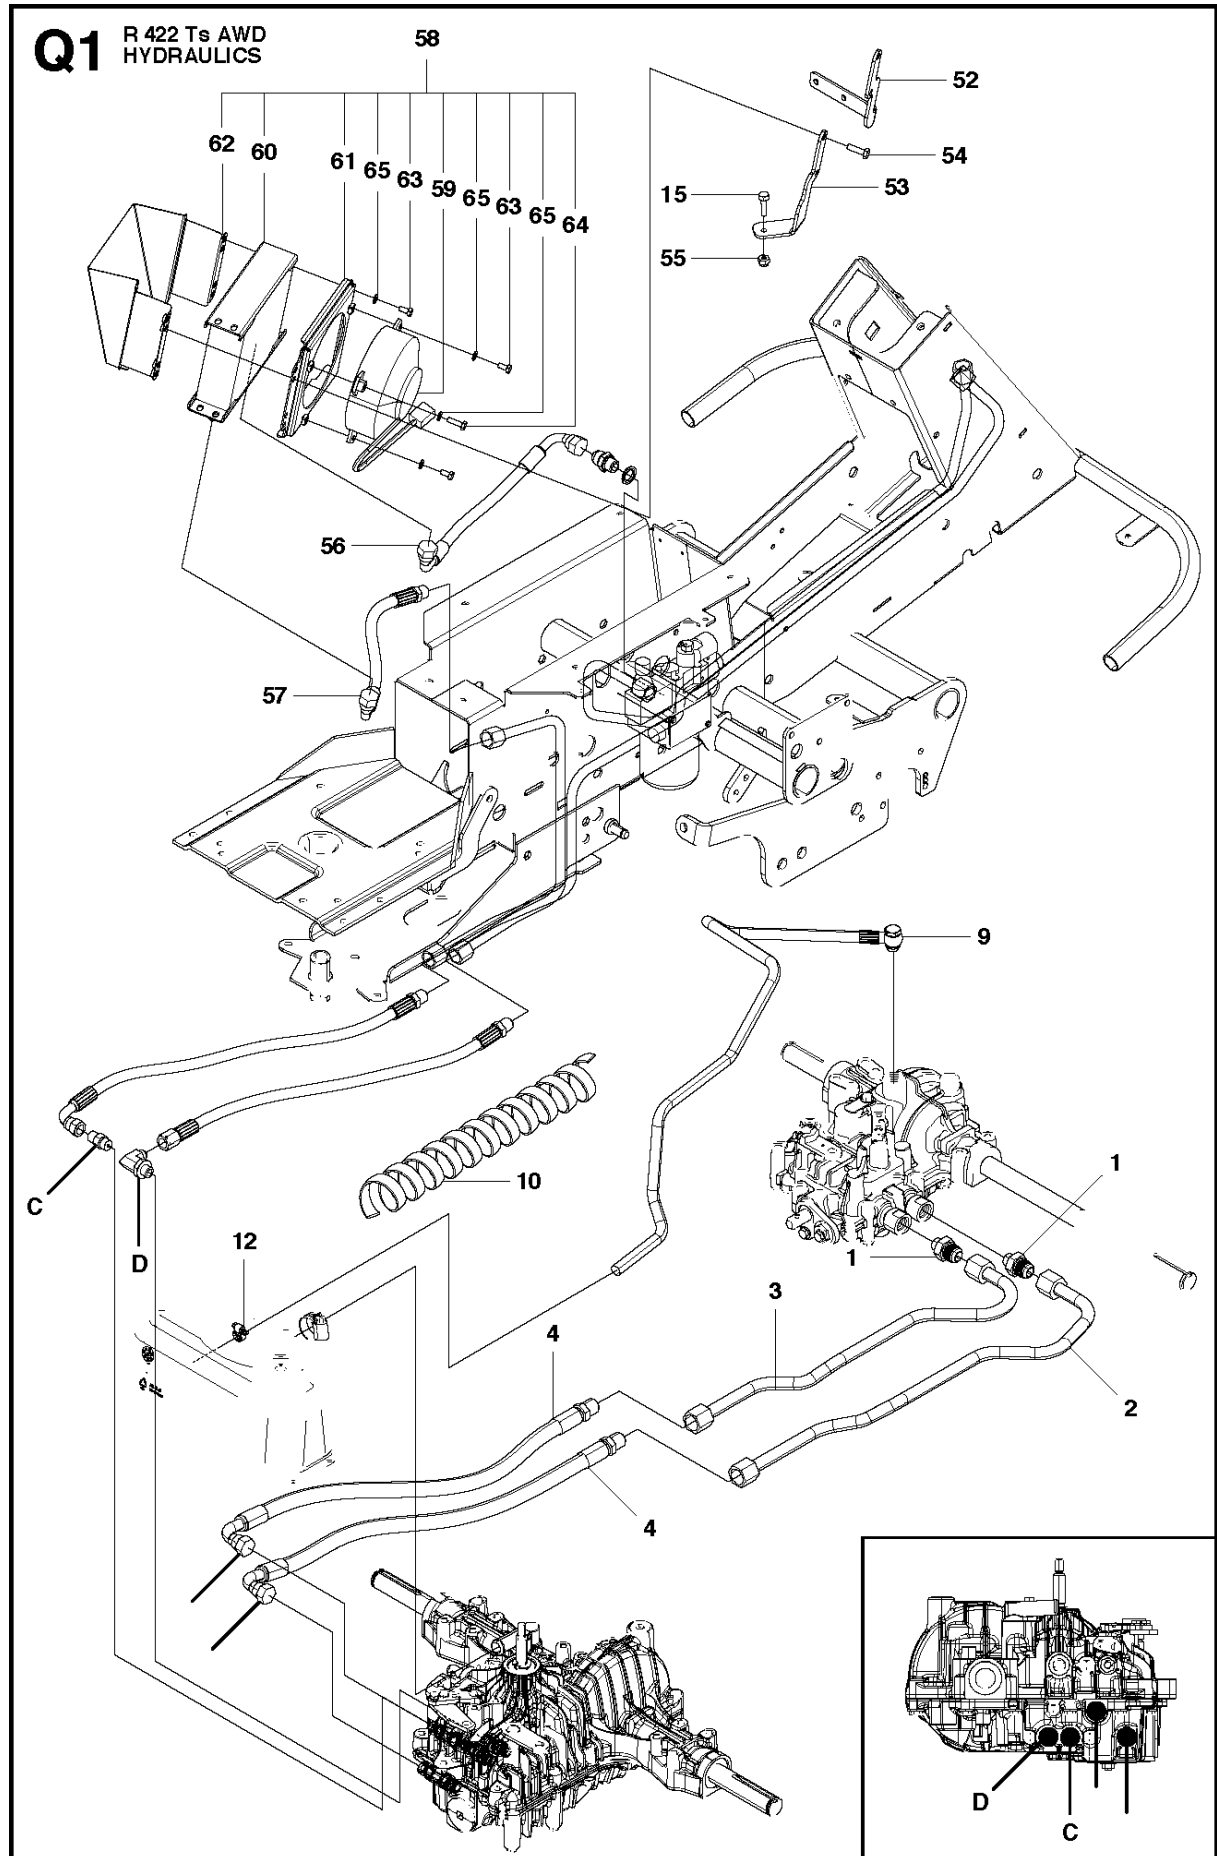

HYDRAULICS

R 422 Ts AWD, 966632501, 2011-03

Ref	Part No	Description	Remark	QTY KIT
1	535 42 68-06	PIPE FITTING		2
2	544 45 04-01	HYDRAULIC PIPE		1
3	544 45 05-01	HYDRAULIC PIPE		1
4	544 45 64-01	HYDRAULIC HOSE		2
9	574 53 11-01	HYDRAULIC HOSE		1
10	544 02 66-07	HOSE GUARD		1
12	505 13 11-01	HOSE CLAMP		1
15	725 23 68-71	SCREW EHHM		1
52	504 62 96-01	BRACKET		1
53	504 62 97-01	BRACKET		1
54	535 47 52-12	SCREW EHHFM		6
55	732 21 16-01	LOCK NUT		3
56	505 52 04-01	HYDRAULIC HOSE		1
57	505 49 69-01	HYDRAULIC HOSE		1
58	505 45 90-01	OIL COOLER		1
59	504 62 93-01	FAN		1
60	505 45 91-01	OIL COOLER		1
61	505 45 92-01	FAN COVER		1
62	505 45 93-01	AIR INTAKE		1
63	725 23 66-71	SCREW EHHM		6
64	725 23 70-71	SCREW EHHM		1
65	734 11 52-01	WASHER		7