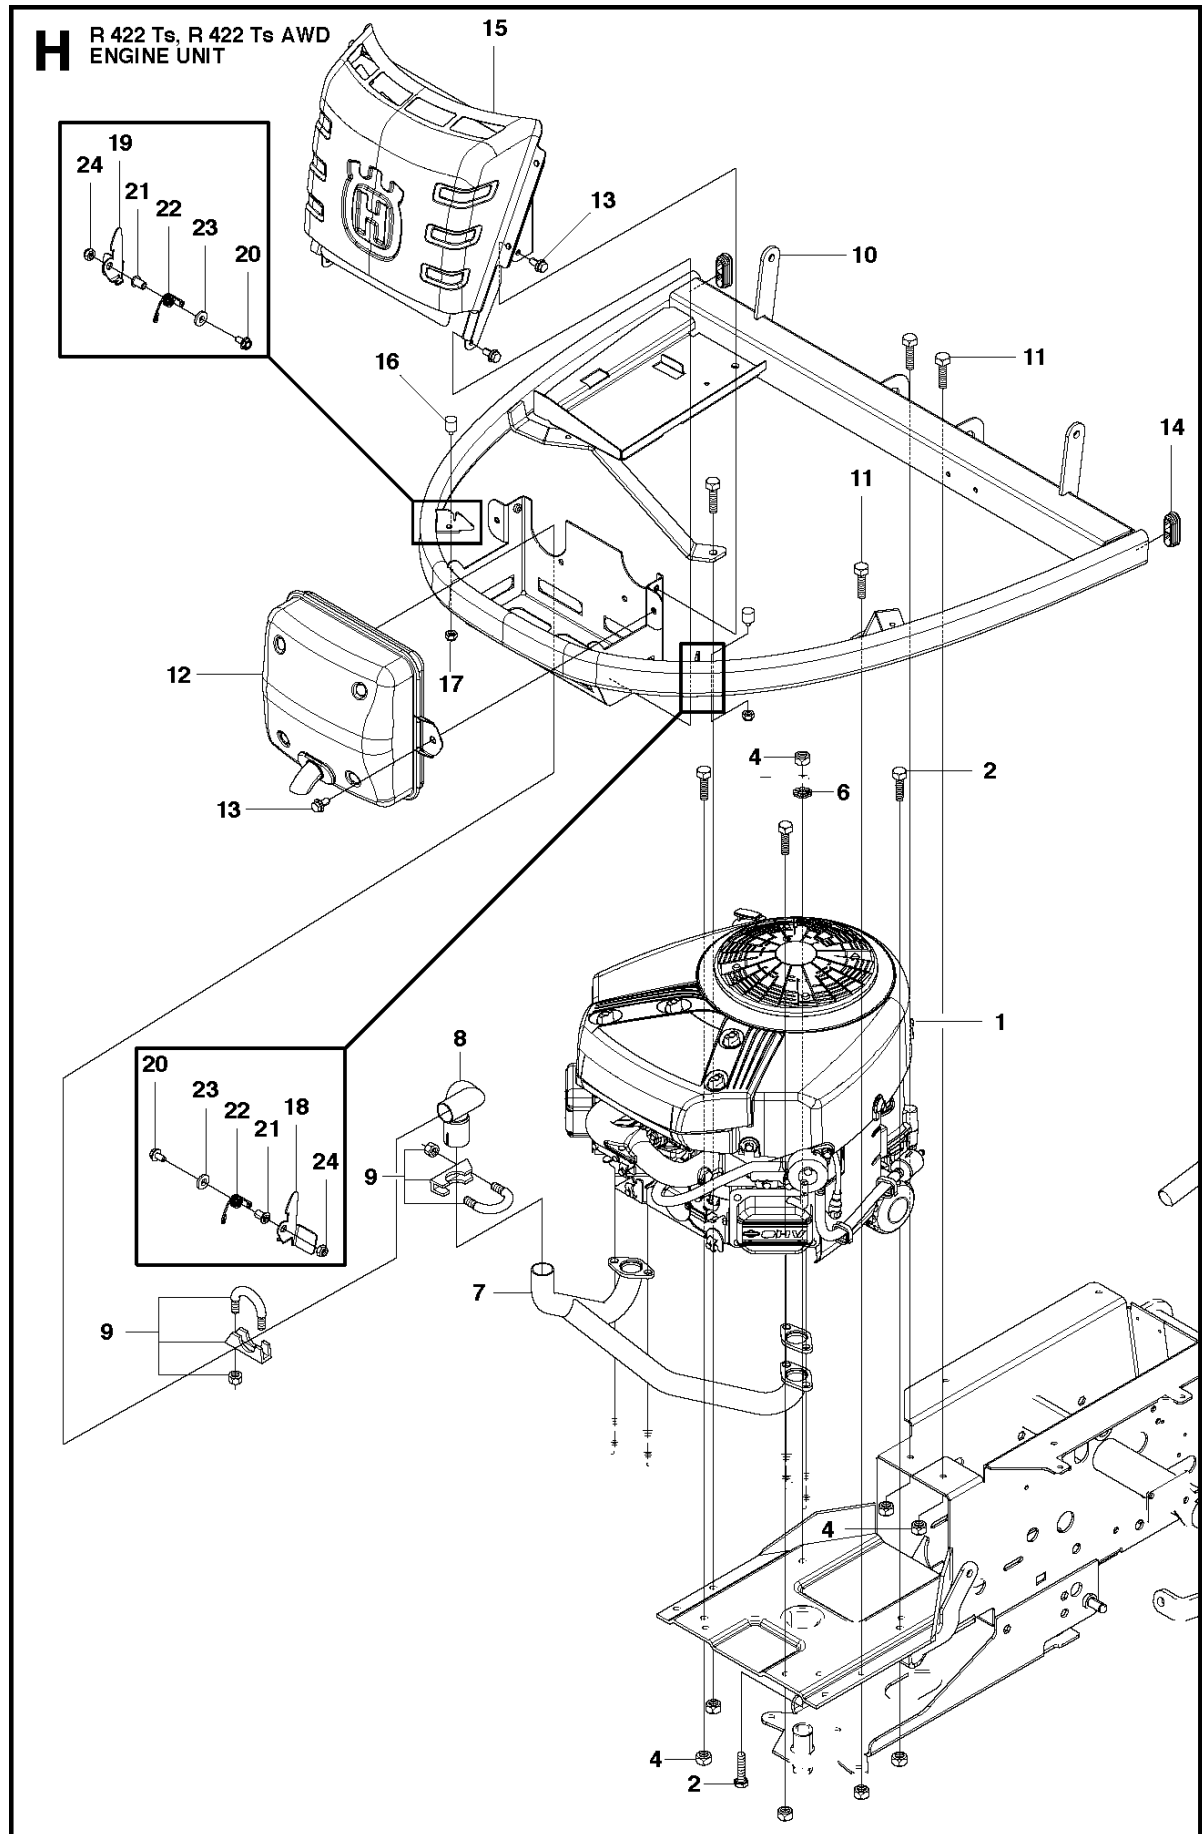

ENGINE

R 422 Ts AWD, 966632501, 2011-03

Ref	Part No	Description	Remark	QTY KIT
1	576 84 03-01	ENGINE		1
2	725 24 57-51	SCREW		4
4	732 21 18-01	LOCK NUT		8
6	735 21 64-00	LOCKWASHER		1
7	576 67 97-01	MANIFOLD		1
8	576 68 02-01	EXHAUST EXTENDER		1
9	506 66 84-01	CLAMP ASSY		2
10	502 53 04-02	ENGINE FRAME		1
11	725 24 51-71	SCREW EHHM		4
12	576 74 37-01	MUFFLER		1
13	535 47 52-12	SCREW EHHFM		6
14	504 64 36-01	PLUG		2
15	505 39 55-02	HEAT PROTECTOR		1
16	504 63 88-01	DAMPER		2
17	732 21 14-01	LOCK NUT		2
18	504 61 34-03	LATCH	RIGHT	1
19	504 61 34-04	LATCH	LEFT	1
20	535 47 52-30	SCREW EHHFM		2
21	504 63 84-01	BUSHING		2
22	504 63 90-01	SPRING		2
23	734 11 54-41	WASHER		2
24	732 21 16-01	LOCK NUT		2