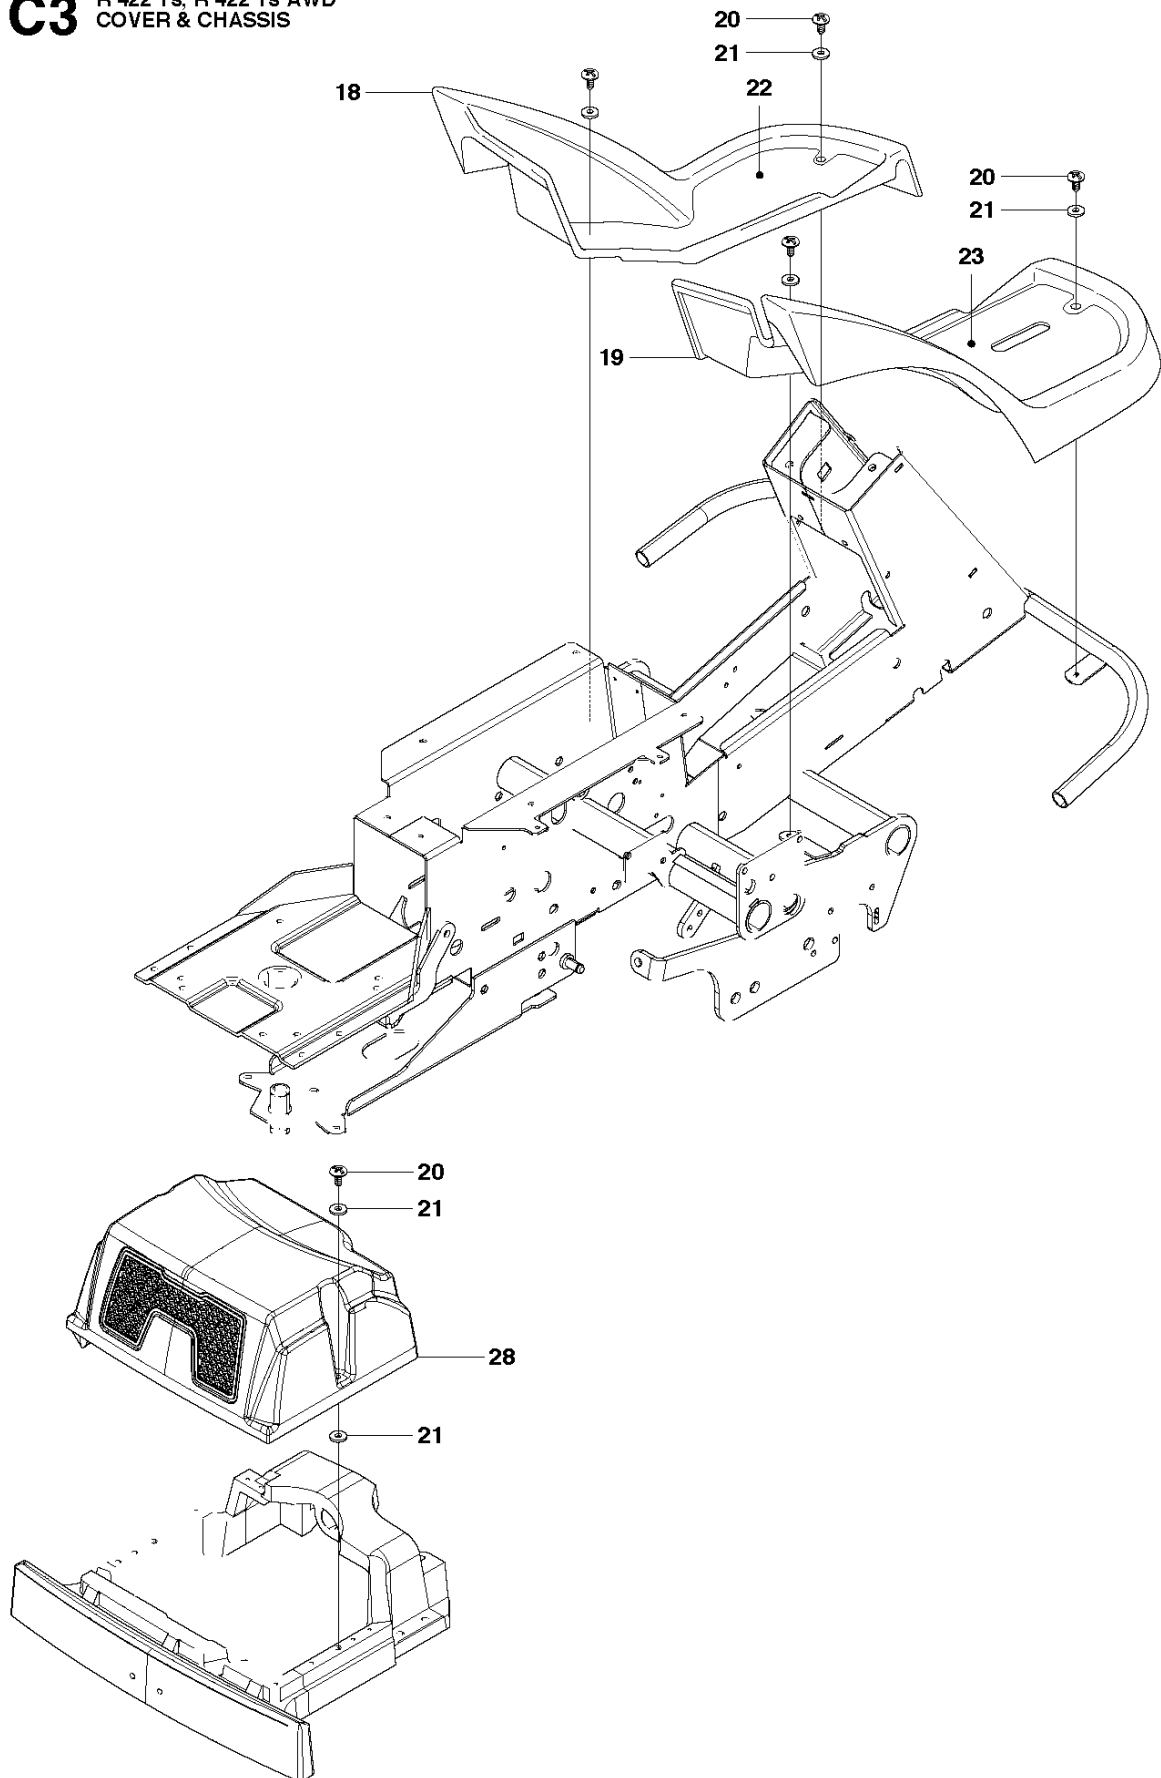

C3 R 422 Ts, R 422 Ts AWD
COVER & CHASSIS

CHASSIS & ENCLOSURES

R 422 Ts AWD, 966632501, 2011-03

Ref	Part No	Description	Remark	QTY KIT
18	535 43 21-03	FLYGEL VÄNSTER		1
19	535 47 46-02	FLYGEL HÖGER		1
20	506 98 26-01	SCREW		6
21	506 55 97-01	WASHER		8
22	535 47 47-01	PEDISTAL MAT		1
23	535 47 47-02	PEDISTAL MAT		1
28	574 88 61-01	COVER		1