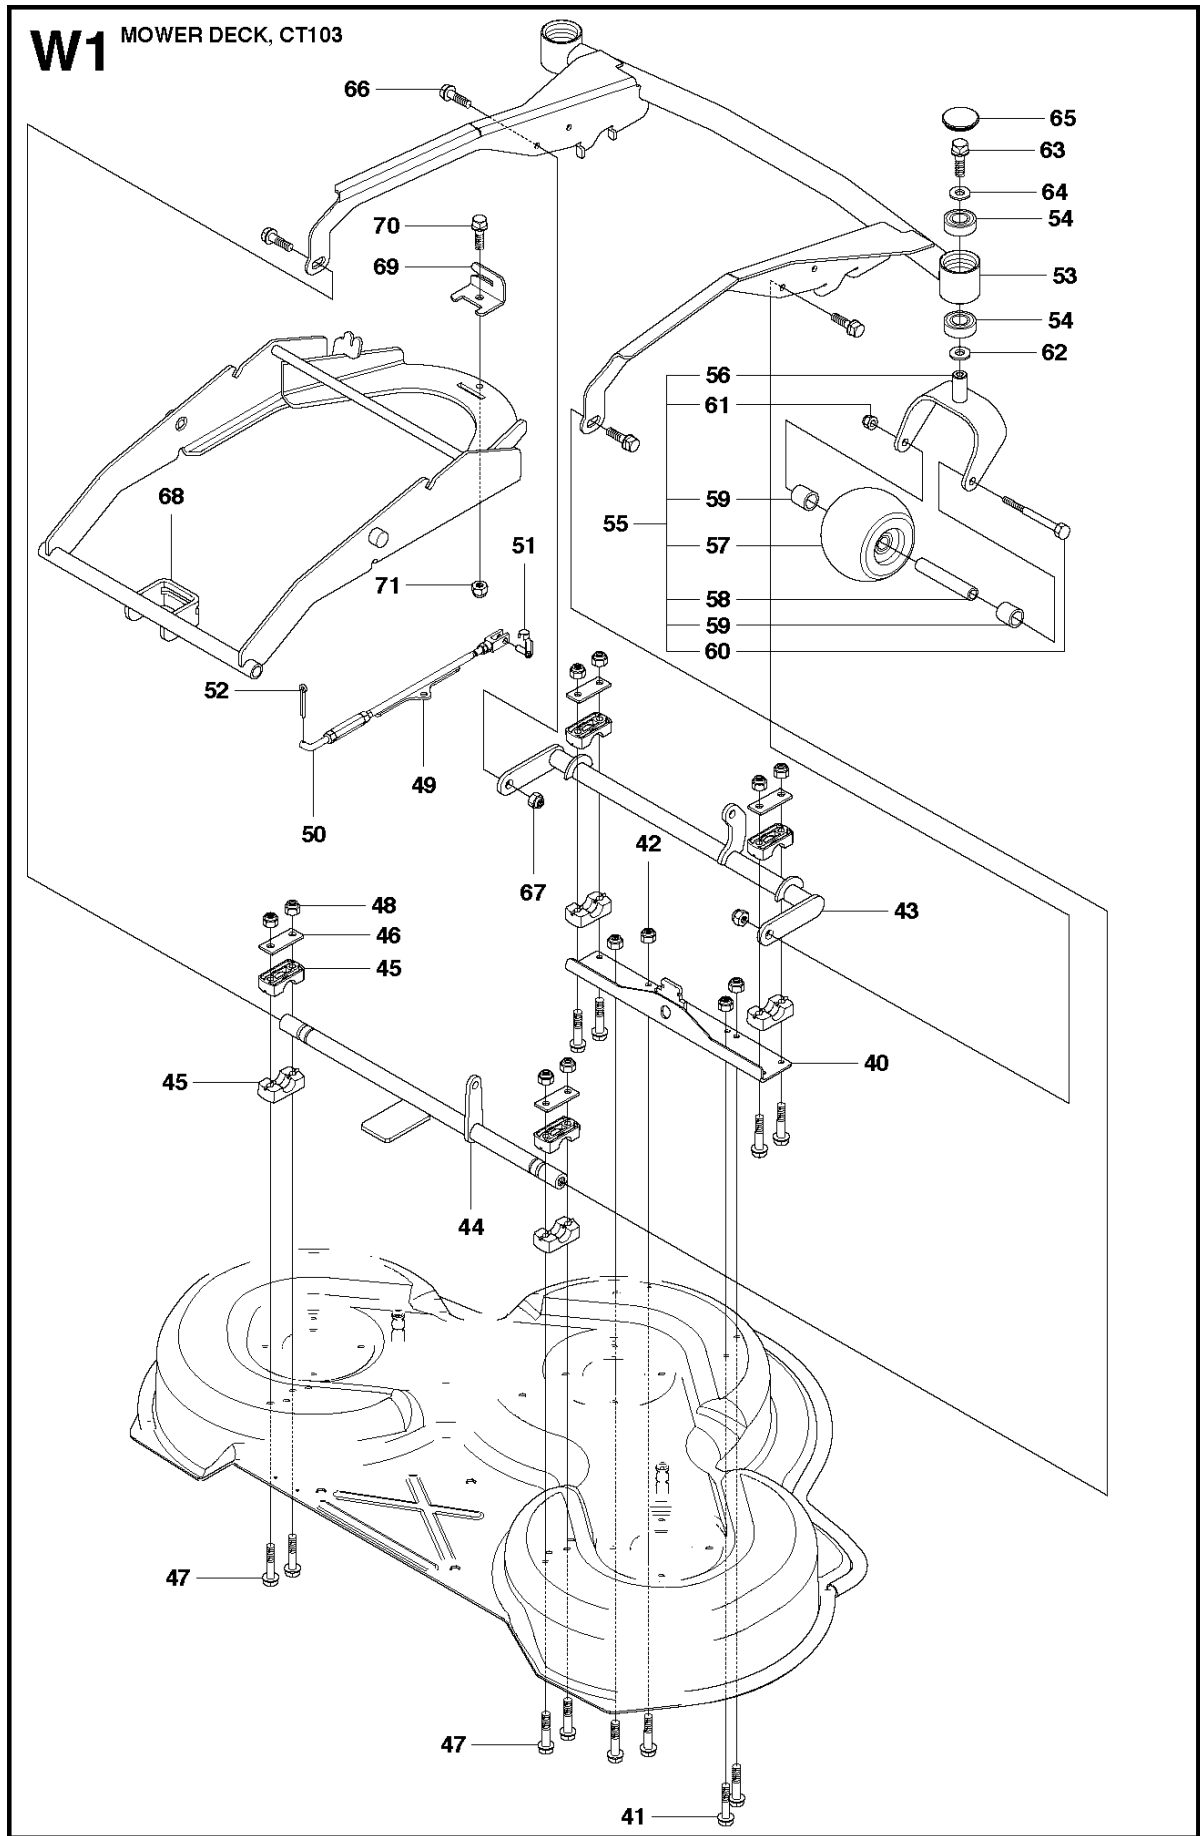

103CM CUTTING DECK

R 422 Ts AWD, 966632501, 2011-03

Ref	Part No	Description	Remark	QTY	KIT
40	502 64 21-02	BRACKET		1	
41	725 24 51-71	SCREW EHHM		4	
42	732 21 18-01	LOCK NUT		4	
43	502 64 18-02	CROSS BAR		1	
44	502 64 19-02	CROSS BAR		1	
45	506 86 96-01	BEARING		8	
46	506 81 38-01	REINFORCING PLATE		4	
47	725 24 61-51	SCREW EHHM		8	
48	732 21 18-01	LOCK NUT		8	
49	504 81 27-01	PARALLEL ROD ASSY		1	
50	502 64 23-01	PARALLEL ROD		1	
51	506 83 98-03	BOLT		1	
52	721 61 83-01	SPLIT PIN		1	
53	502 64 20-02	DECK FRAME		1	
54	738 21 04-04	BALL BEARING		4	
55	535 50 59-01	PIVOTHJUL		2	
56	535 50 46-01	FORK		1	55
57	506 96 30-01	WHEEL ASSY		1	55
58	506 81 08-02	TUBE		1	55
59	506 87 41-02	SPACER		2	55
60	725 25 19-51	SCREW EHHM		1	55
61	732 21 20-51	NUT		1	55
62	506 50 48-05	WASHER		2	
63	506 57 01-04	SCREW EHHFM		2	
64	734 11 64-41	WASHER		2	
65	544 01 70-01	HUB CAP		2	
66	506 59 74-01	SCREW EHHFM		4	
67	732 21 18-01	LOCK NUT		2	
68	502 63 95-01	DECK ATTACHMENT		1	
69	502 64 24-01	LOCK		1	
70	725 24 51-71	SCREW EHHM		1	
71	732 21 18-01	LOCK NUT		1