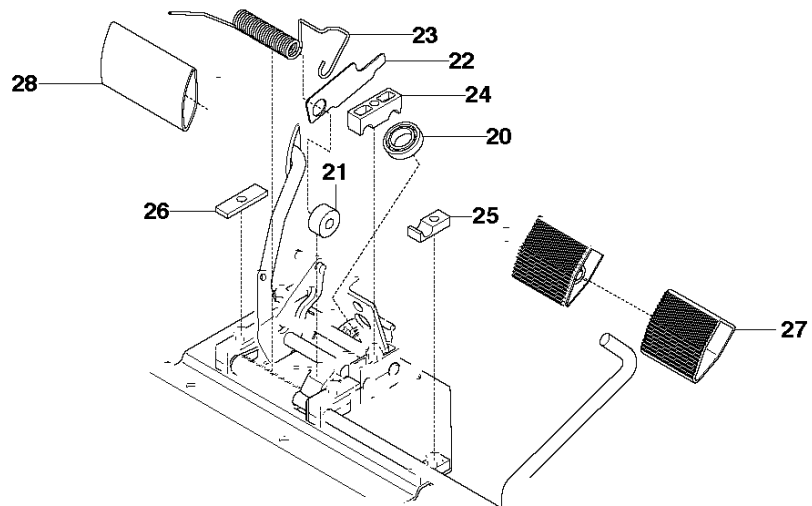

F R 422 Ts, R 422 Ts AWD
PEDAL SYSTEM

PEDALS