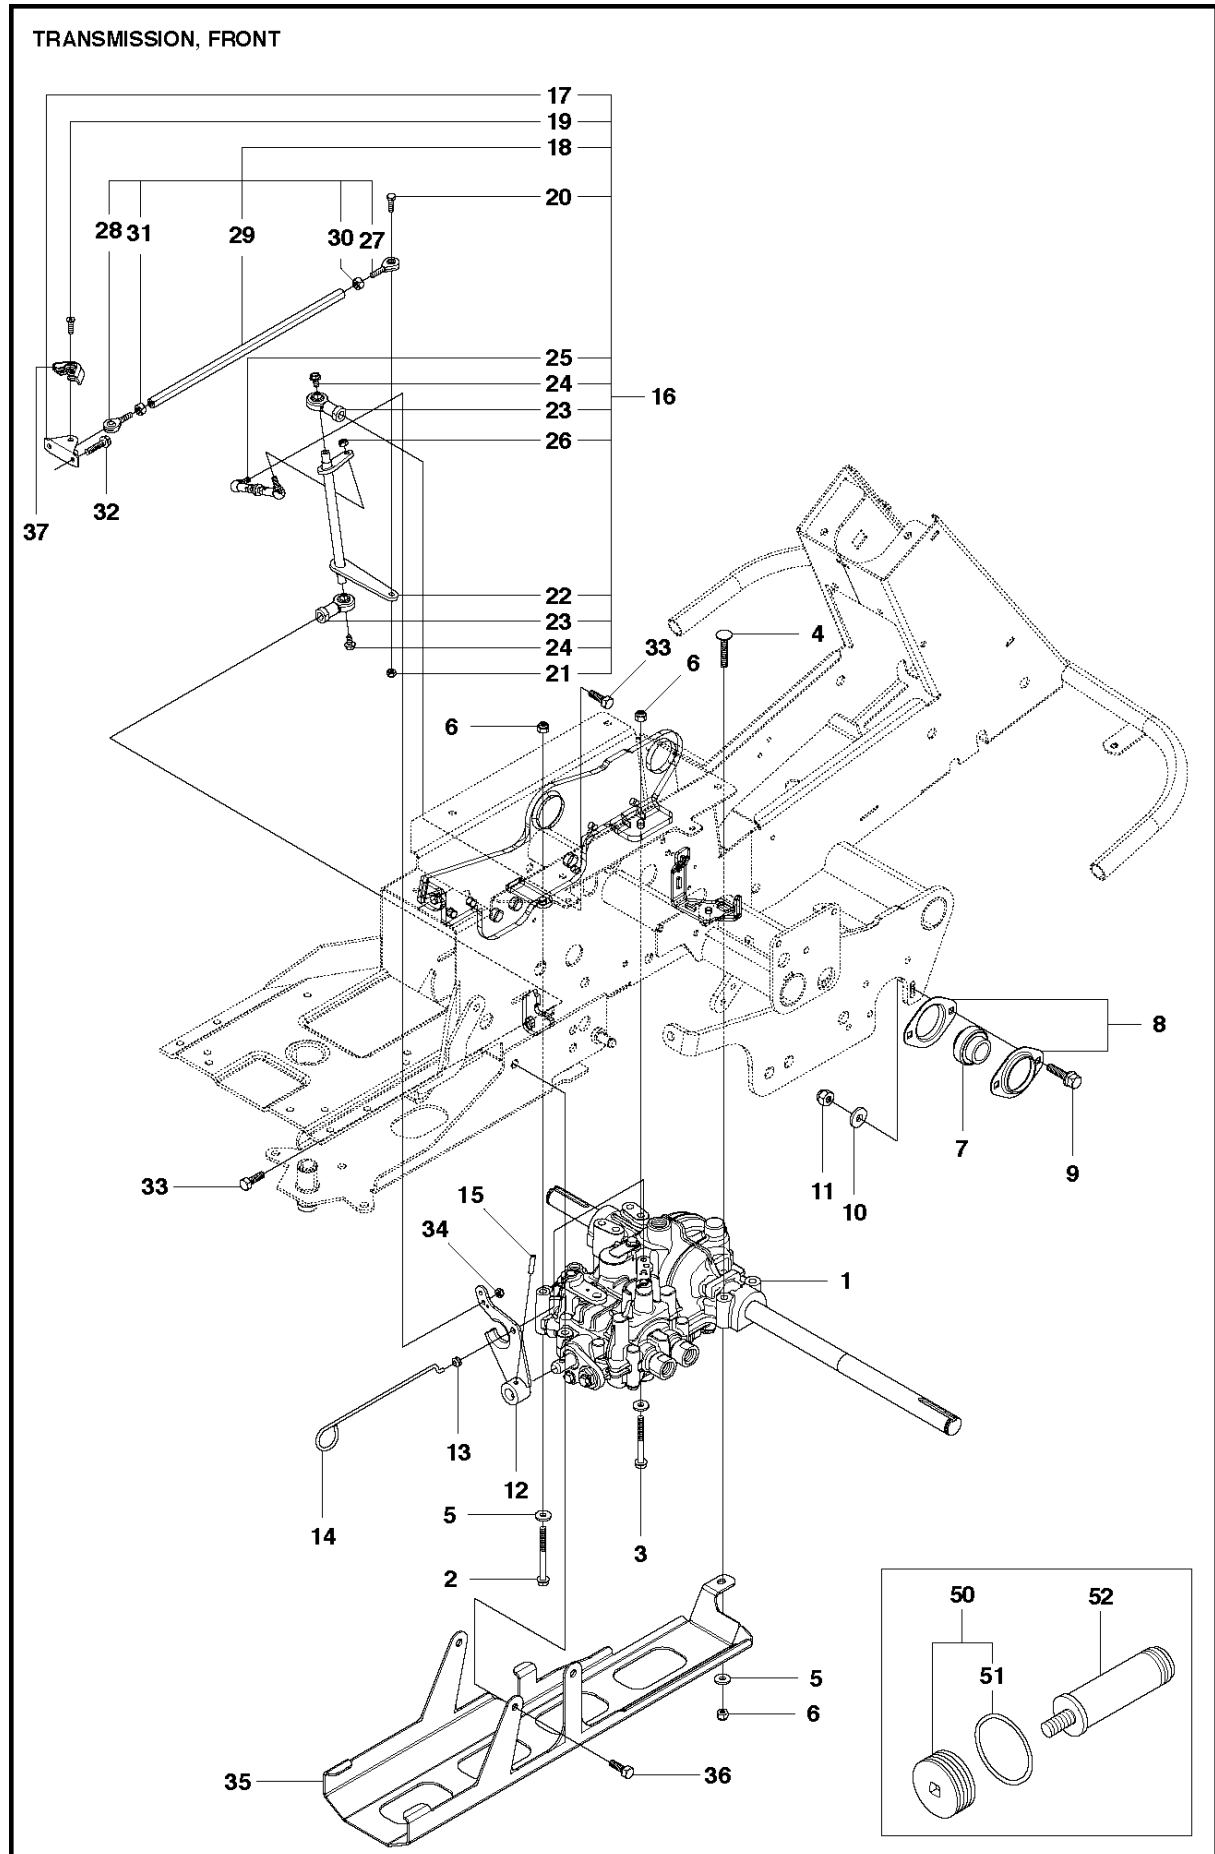

# SPARE PARTS LIST

RIDERS

R422 Ts AWD, 966772901, 2011-11

**A** R 422 Ts, R 422 Ts AWD  
SEAT

## SEAT

R422 Ts AWD, 966772901, 2011-11

Ref	Part No	Description	Remark	QTY	KIT
1	525 40 64-01	SEAT ASSY		1	
2	525 40 65-01	ARM REST KIT		1	
3	535 41 49-75	BRACKET		1	2
3	535 41 49-76	BRACKET		1	2
4	535 41 49-77	SCREW		6	2
5	535 41 49-78	SPACER		4	2
6	535 41 49-79	SCREW		2	2
7	535 41 49-80	NUT		2	2
8	535 41 49-81	ARMSTÖD		2	2
9	732 21 18-01	LOCK NUT		4	
10	582 87 66-01	SWITCH		1	
11	503 21 88-16	SCREW IHST		2	
12	529 29 24-01	DAMPING PIECE		2	

## TRANSMISSION

R422 Ts AWD, 966772901, 2011-11

Ref	Part No	Description	Remark	QTY	KIT
1	577 53 20-01	TRANSMISSION		1	
2	725 24 67-51	SCREW EHHM		1	
3	725 24 64-51	SCREW EHHM		1	
4	535 42 38-03	SCREW RSQM		1	
5	734 11 64-01	WASHER		3	
6	732 21 18-01	LOCK NUT		3	
7	544 00 89-02	BEARING		1	
8	544 00 90-02	BEARING HOUSING		2	
9	506 57 01-05	SCREW EHHFM		2	
10	734 11 64-01	WASHER		2	
11	732 21 18-01	LOCK NUT		2	
12	578 29 19-01	LEVER		1	
13	503 73 58-01	BUSHING		1	
14	535 49 97-01	ARM		1	
15	721 43 47-01	SPRING PIN		1	
16	544 84 15-03	LINK ASSY		1	
17	535 49 28-02	BRACKET		1	16
18	544 45 67-01	ROD		1	16
19	544 84 17-01	SCREW		1	16
20	725 23 70-71	SCREW EHHM		1	16
21	732 25 16-01	HEXAGON LOCKING NUT		1	16
22	535 49 74-02	LEVER		1	16
23	506 95 17-01	ROD END		2	16
24	535 47 52-12	SCREW EHHFM		2	16
25	544 44 19-01	ADJUSTMENT ROD		1	16
26	732 25 16-01	HEXAGON LOCKING NUT		1	16
27	535 48 66-01	ROD END		1	18
28	535 48 66-02	ROD END		1	18
29	535 48 65-03	ROD		1	18
30	731 23 16-01	HEXAGON NUT		1	18
31	503 22 10-18	HEXAGON NUT		1	18
32	725 23 66-51	HEXAGONAL SCREW M6X12		2	
33	725 24 93-71	SCREW EHHM		2	
34	732 21 16-01	LOCK NUT		1	
35	544 84 56-01	SKID PLATE		1	
36	506 57 01-04	SCREW EHHFM		1	
37	585 00 15-01	COVER		1	
50	574 51 51-01	KIT		1	
51	574 51 52-01	O-RING		1	50
52	535 40 28-19	FILTER		1	