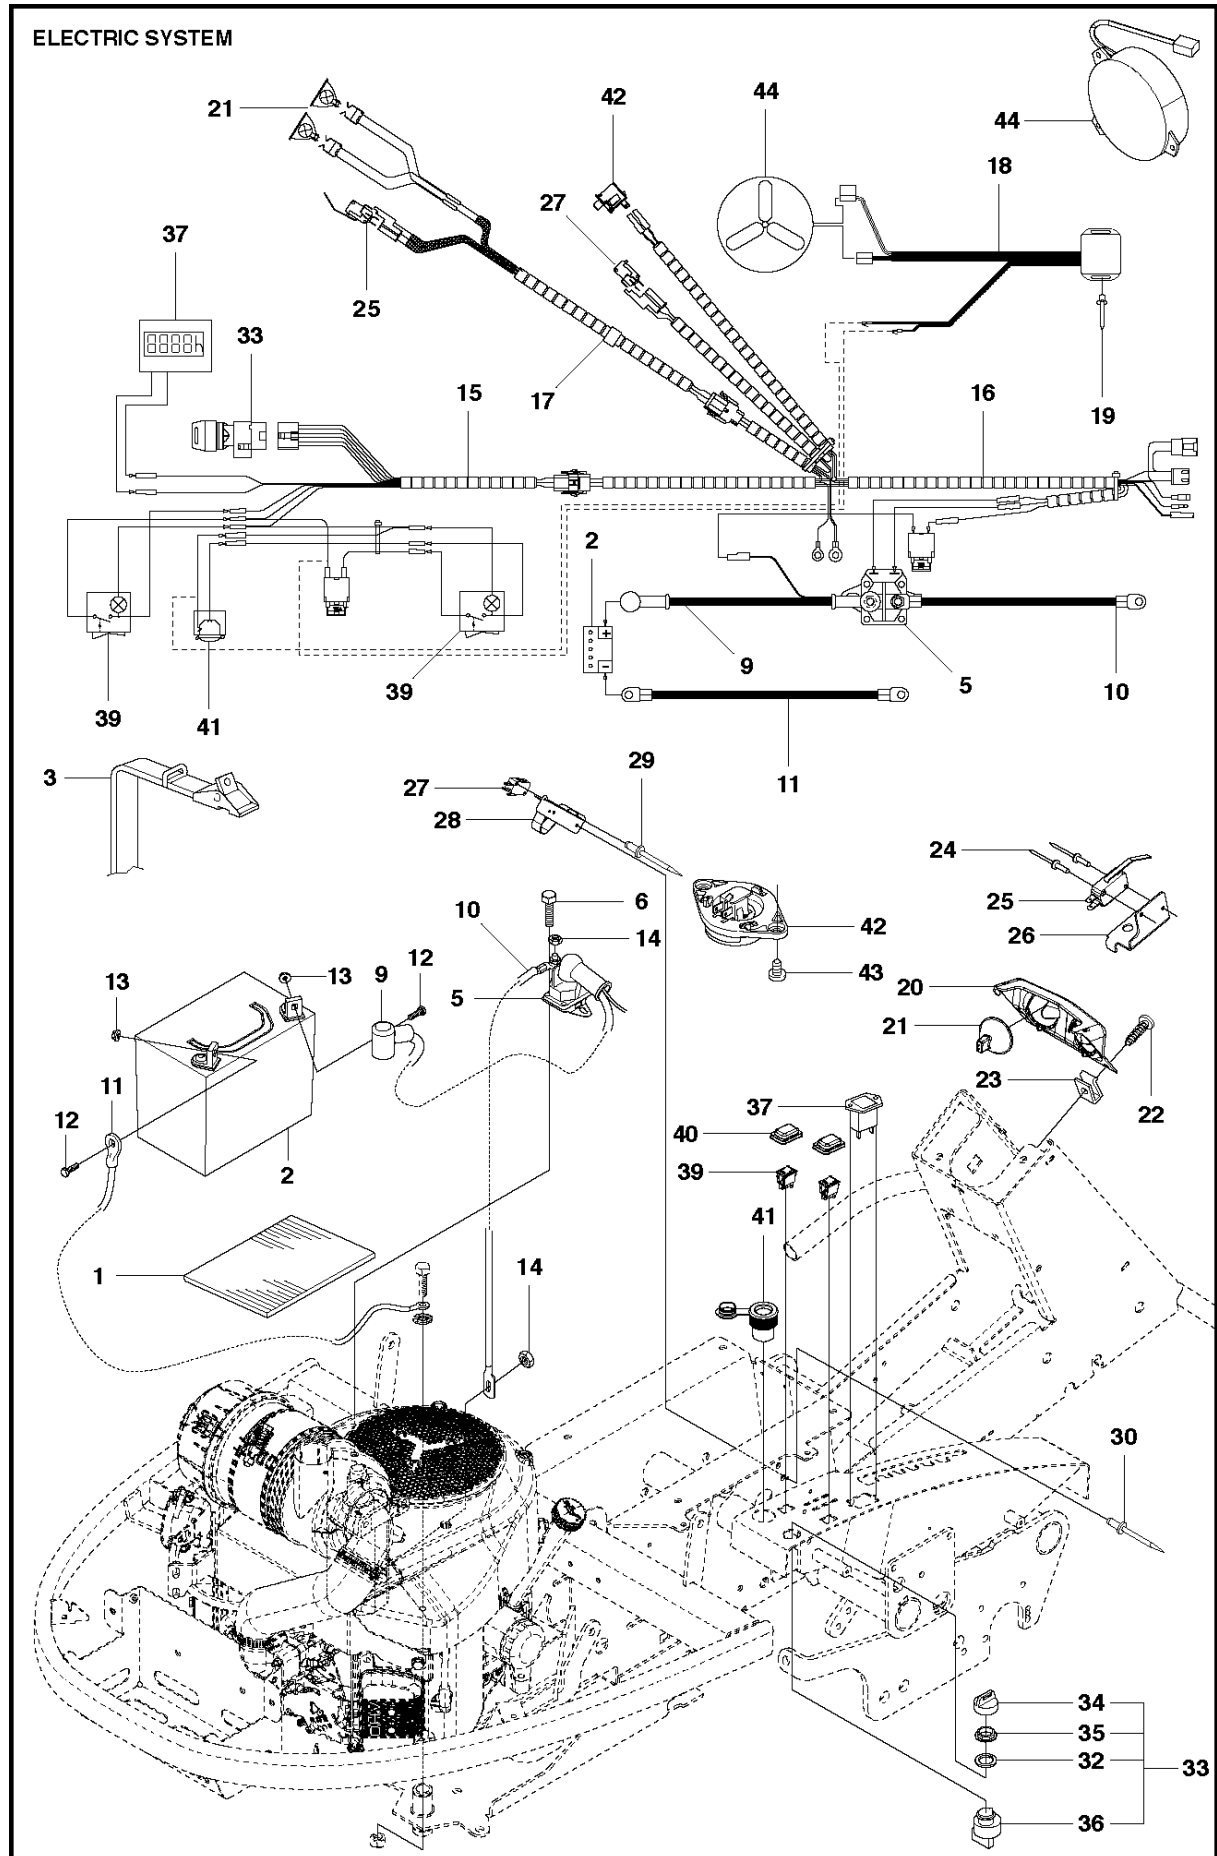

ELECTRICAL

R422 Ts AWD, 966772901, 2011-11

Ref	Part No	Description	Remark	QTY	KIT
1	535 44 11-01	BATTERY MAT		1	
2	577 04 16-01	BATTERY		1	
3	506 83 68-02	BELT		1	
5	544 43 98-01	RELAY		1	
6	725 23 64-61	SCREW EHHFT		1	
9	578 89 65-01	CABLE		1	
10	576 18 39-01	CABLE		1	
11	576 18 38-01	CABLE		1	
12	522 62 21-01	SCREW EHHM		2	
13	522 62 43-01	NUT		2	
14	506 89 98-01	NUT		3	
15	580 61 65-01	WIRING		1	
16	580 61 64-01	WIRING		1	
17	577 01 35-01	WIRING		1	
18	504 63 94-01	THERMOSTAT ASSY		1	
19	722 78 29-02	BLIND RIVET		2	
20	535 44 67-01	HOUSING		1	
21	535 44 68-01	LAMP		2	
22	535 41 56-19	SCREW		2	
23	506 89 20-01	SPEED NUT		2	
24	544 44 07-01	RIVET		2	
25	574 31 61-01	SWITCH		1	
26	544 41 57-01	BRACKET		1	
27	574 31 60-01	SWITCH		1	
28	535 45 70-01	PLATE SPRING		1	
29	544 44 07-01	RIVET		2	
30	722 78 39-02	BLIND RIVET		2	
32	535 47 50-01	WASHER		1	13
33	535 47 49-01	KEY SWITCH		1	
34	535 47 60-01	IGNITION KEY		1	33
35	535 47 61-01	NUT		1	33
36	504 85 17-01	KEY SWITCH		1	33
37	581 04 69-01	WIRING	HOUR METER KIT	1	
39	535 46 23-01	SWITCH		2	
40	535 46 24-01	SHIELDING MEDIUM		2	
41	535 47 48-01	POWER SOCKET		1	
42	582 87 66-01	SWITCH		1	
43	503 21 88-16	SCREW IHST		2	
44	504 62 93-01	FAN		1