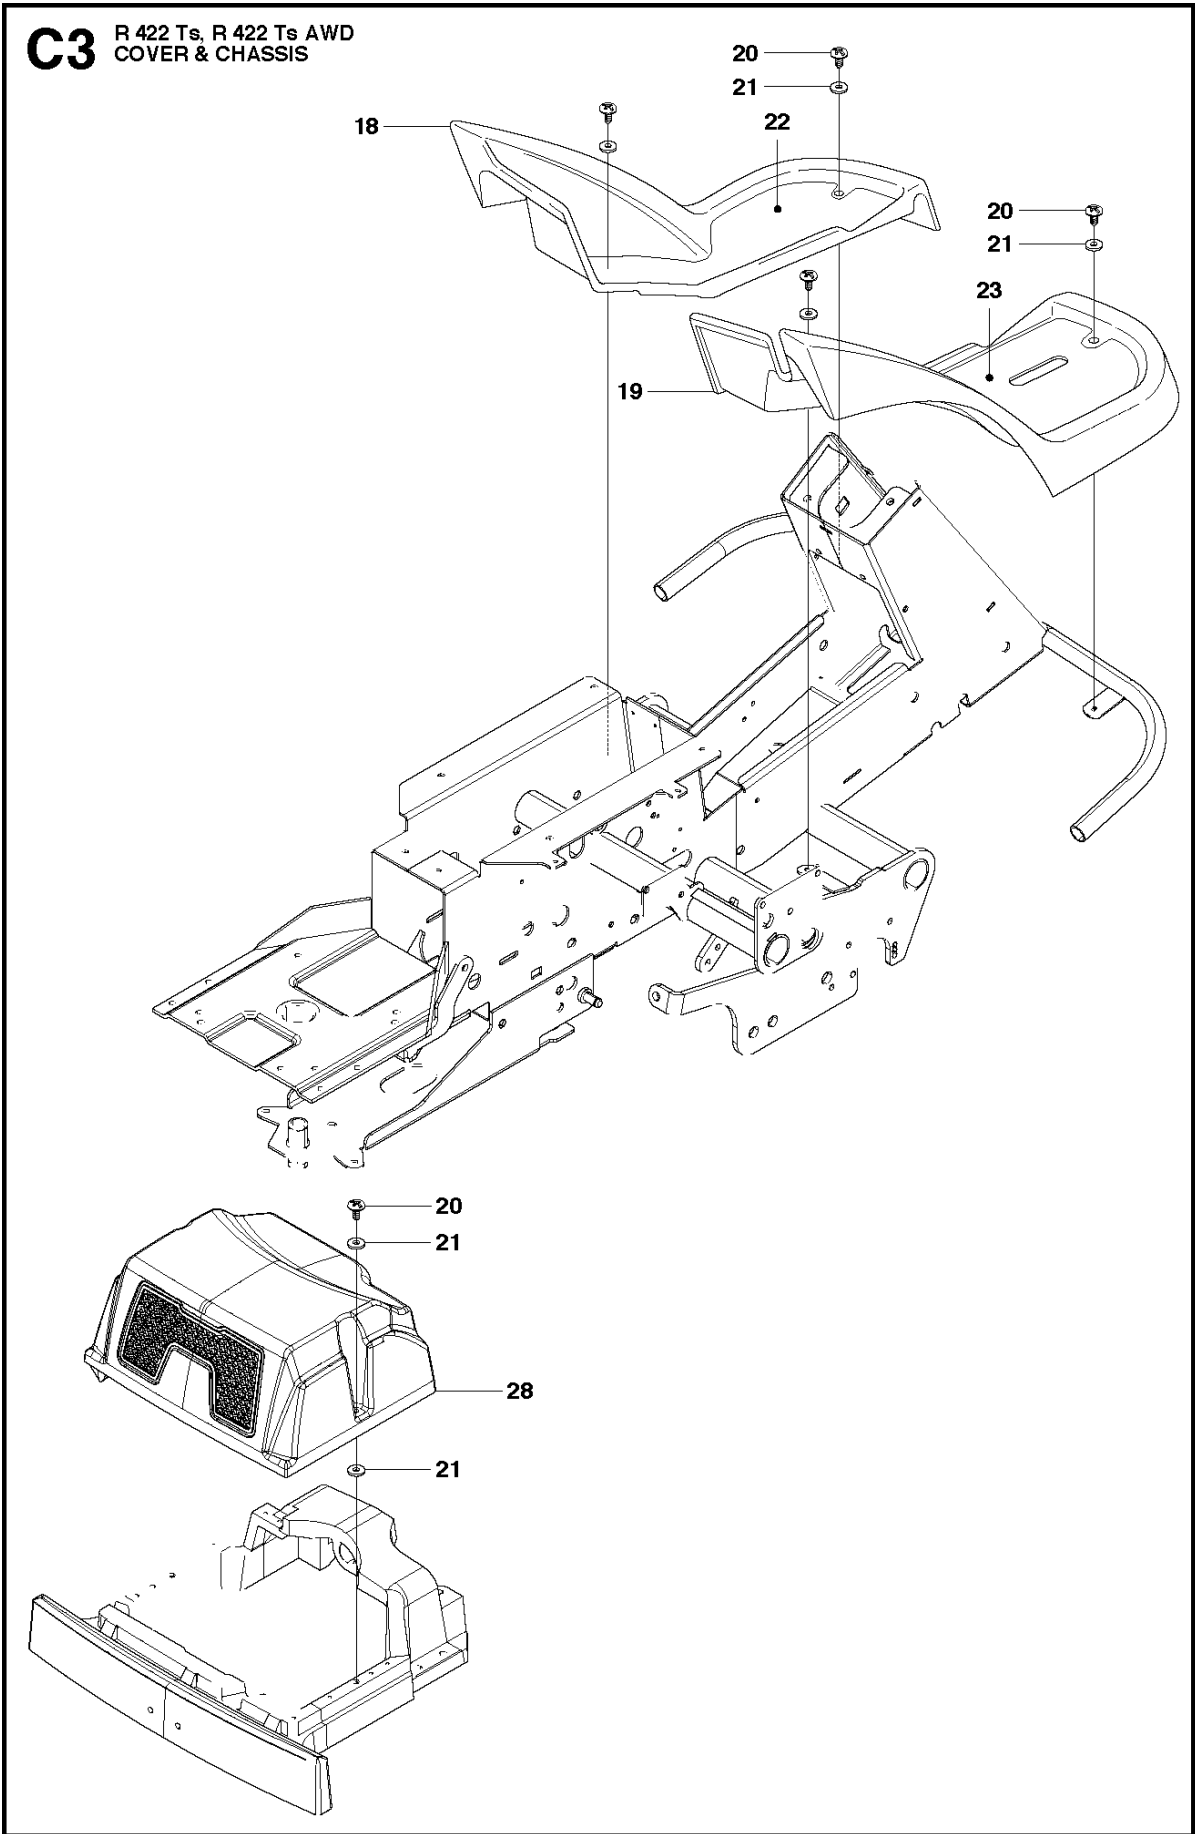

CHASSIS & ENCLOSURES

R422 Ts AWD, 966772901, 2011-11

Ref	Part No	Description	Remark	QTY KIT
20	506 98 26-01	SCREW		6
21	506 55 97-01	WASHER		8
22	535 47 47-01	PEDISTAL MAT		1
23	535 47 47-02	PEDISTAL MAT		1
28	574 88 61-01	COVER		1
18	535 43 21-03	FLYGEL VÄNSTER		1
19	535 47 46-02	FLYGEL HÖGER		1