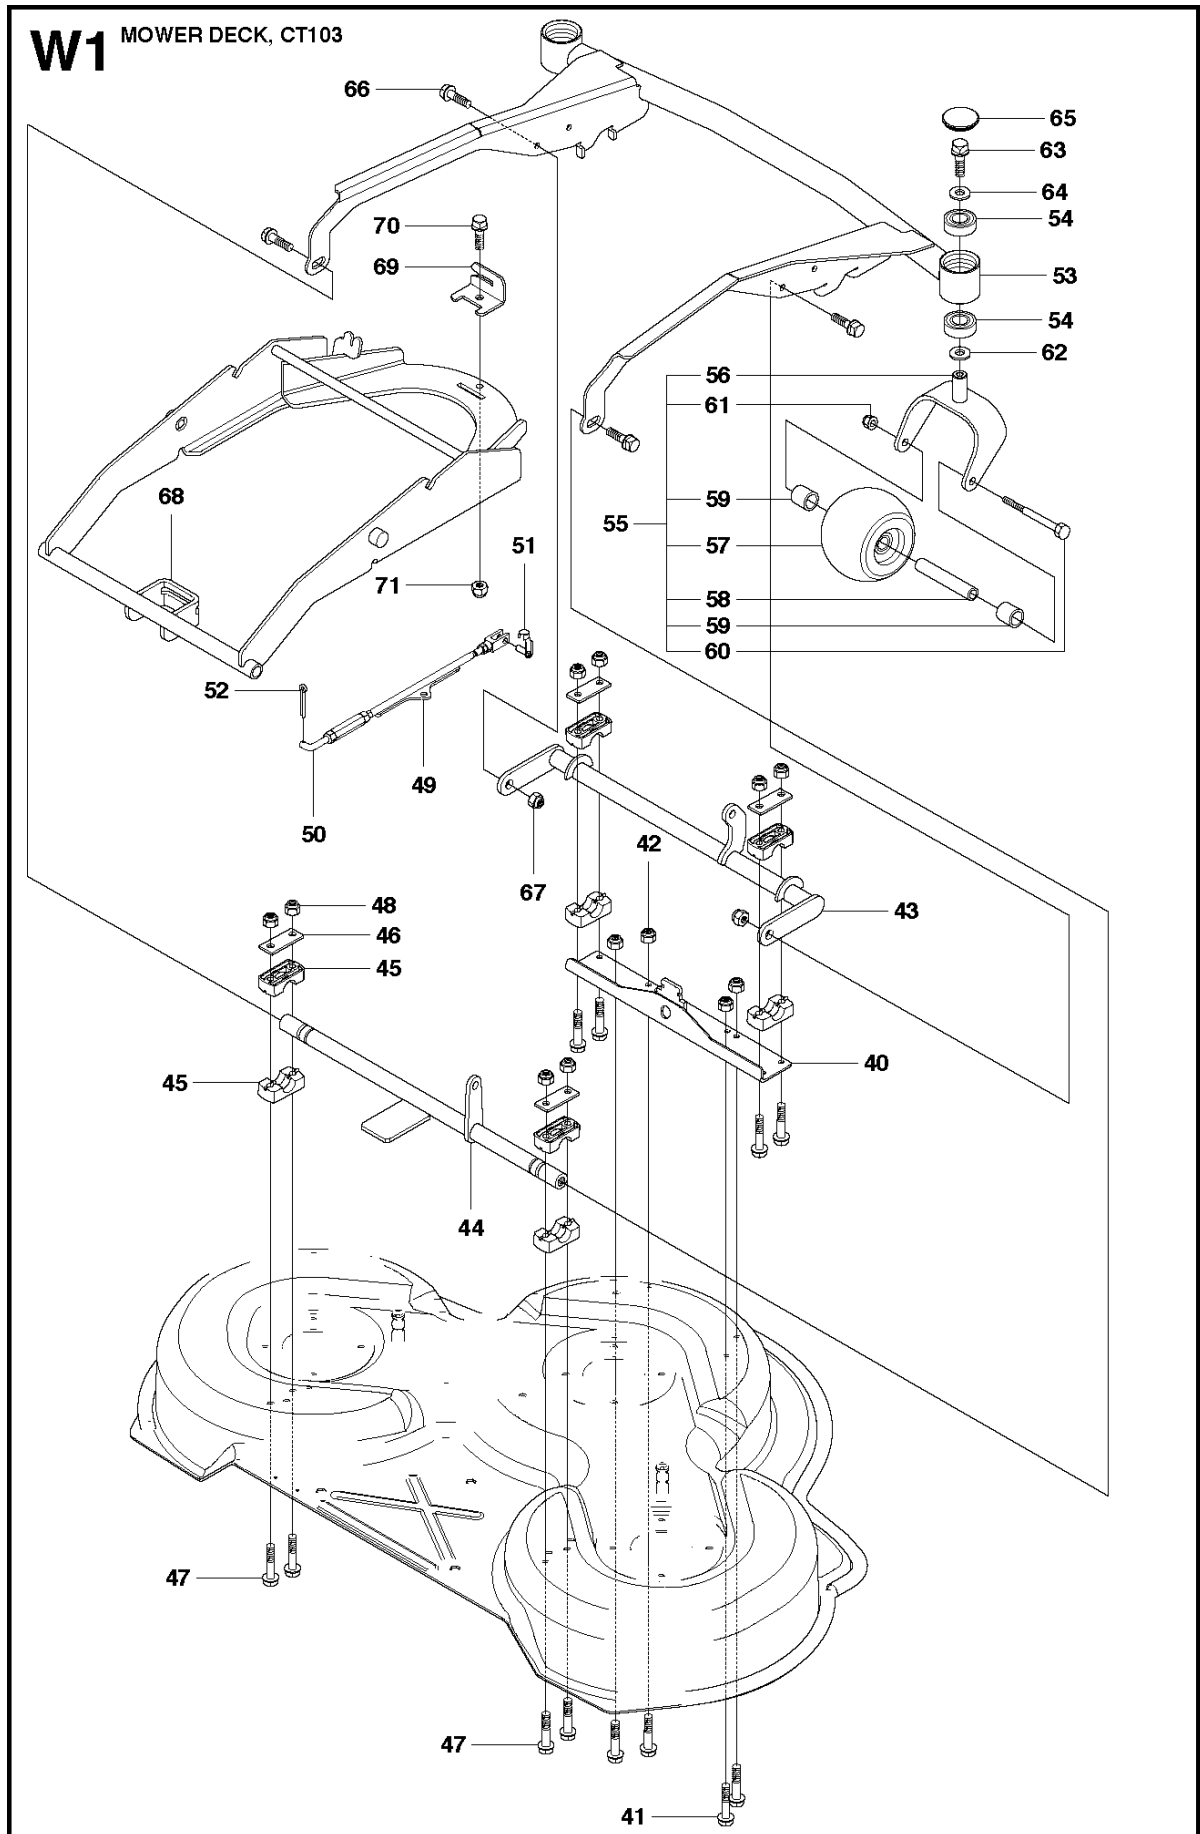

103CM CUTTING DECK

R422 Ts AWD, 966772901, 2011-11

Ref	Part No	Description	Remark	QTY	KIT
40	502 64 21-02	BRACKET		1	
41	725 24 51-71	SCREW EHHM		4	
42	732 21 18-01	LOCK NUT		4	
43	502 64 18-02	CROSS BAR		1	
44	502 64 19-02	CROSS BAR		1	
45	506 86 96-01	BEARING		8	
46	506 81 38-01	REINFORCING PLATE		4	
47	725 24 61-51	SCREW EHHM		8	
48	732 21 18-01	LOCK NUT		8	
49	504 81 27-01	PARALLEL ROD ASSY		1	
50	502 64 23-01	PARALLEL ROD		1	
51	506 83 98-03	BOLT		1	
52	721 61 83-01	SPLIT PIN		1	
53	502 64 20-02	DECK FRAME		1	
54	738 21 04-04	BALL BEARING		4	
55	535 50 59-01	PIVOTHJUL		2	
56	535 50 46-01	FORK		1	55
57	506 96 30-01	WHEEL ASSY		1	55
58	506 81 08-02	TUBE		1	55
59	506 87 41-02	SPACER		2	55
60	725 25 19-51	SCREW EHHM		1	55
61	732 21 20-51	NUT		1	55
62	506 50 48-05	WASHER		2	
63	506 57 01-04	SCREW EHHFM		2	
64	734 11 64-41	WASHER		2	
65	544 01 70-01	HUB CAP		2	
66	506 59 74-01	SCREW EHHFM		4	
67	732 21 18-01	LOCK NUT		2	
68	502 63 95-01	DECK ATTACHMENT		1	
69	502 64 24-01	LOCK		1	
70	725 24 51-71	SCREW EHHM		1	
71	732 21 18-01	LOCK NUT		1