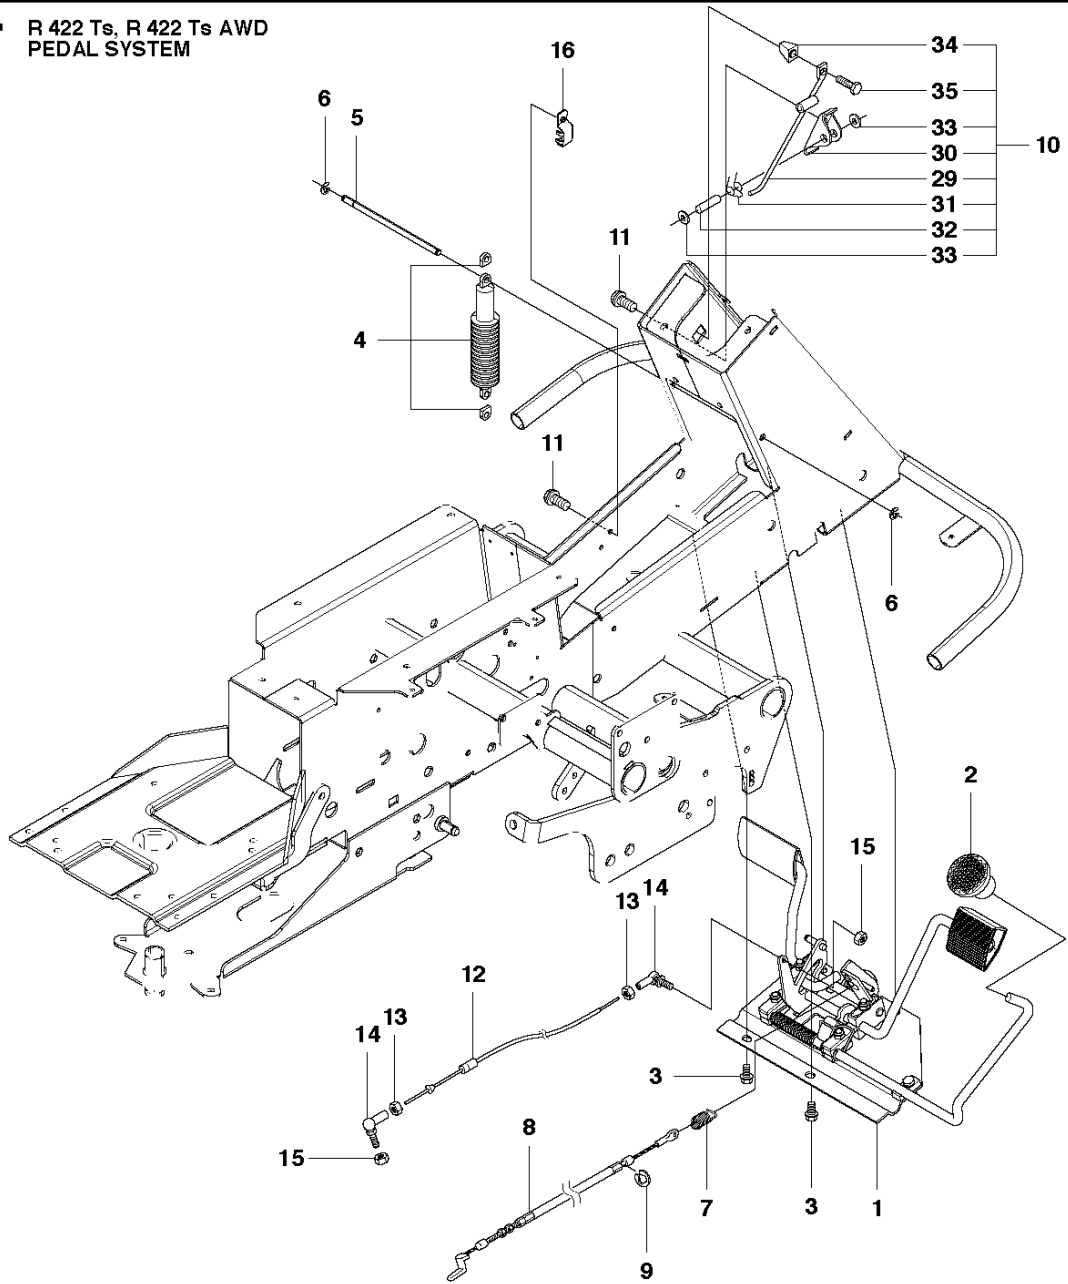

F R 422 Ts, R 422 Ts AWD
PEDAL SYSTEM

PEDALS