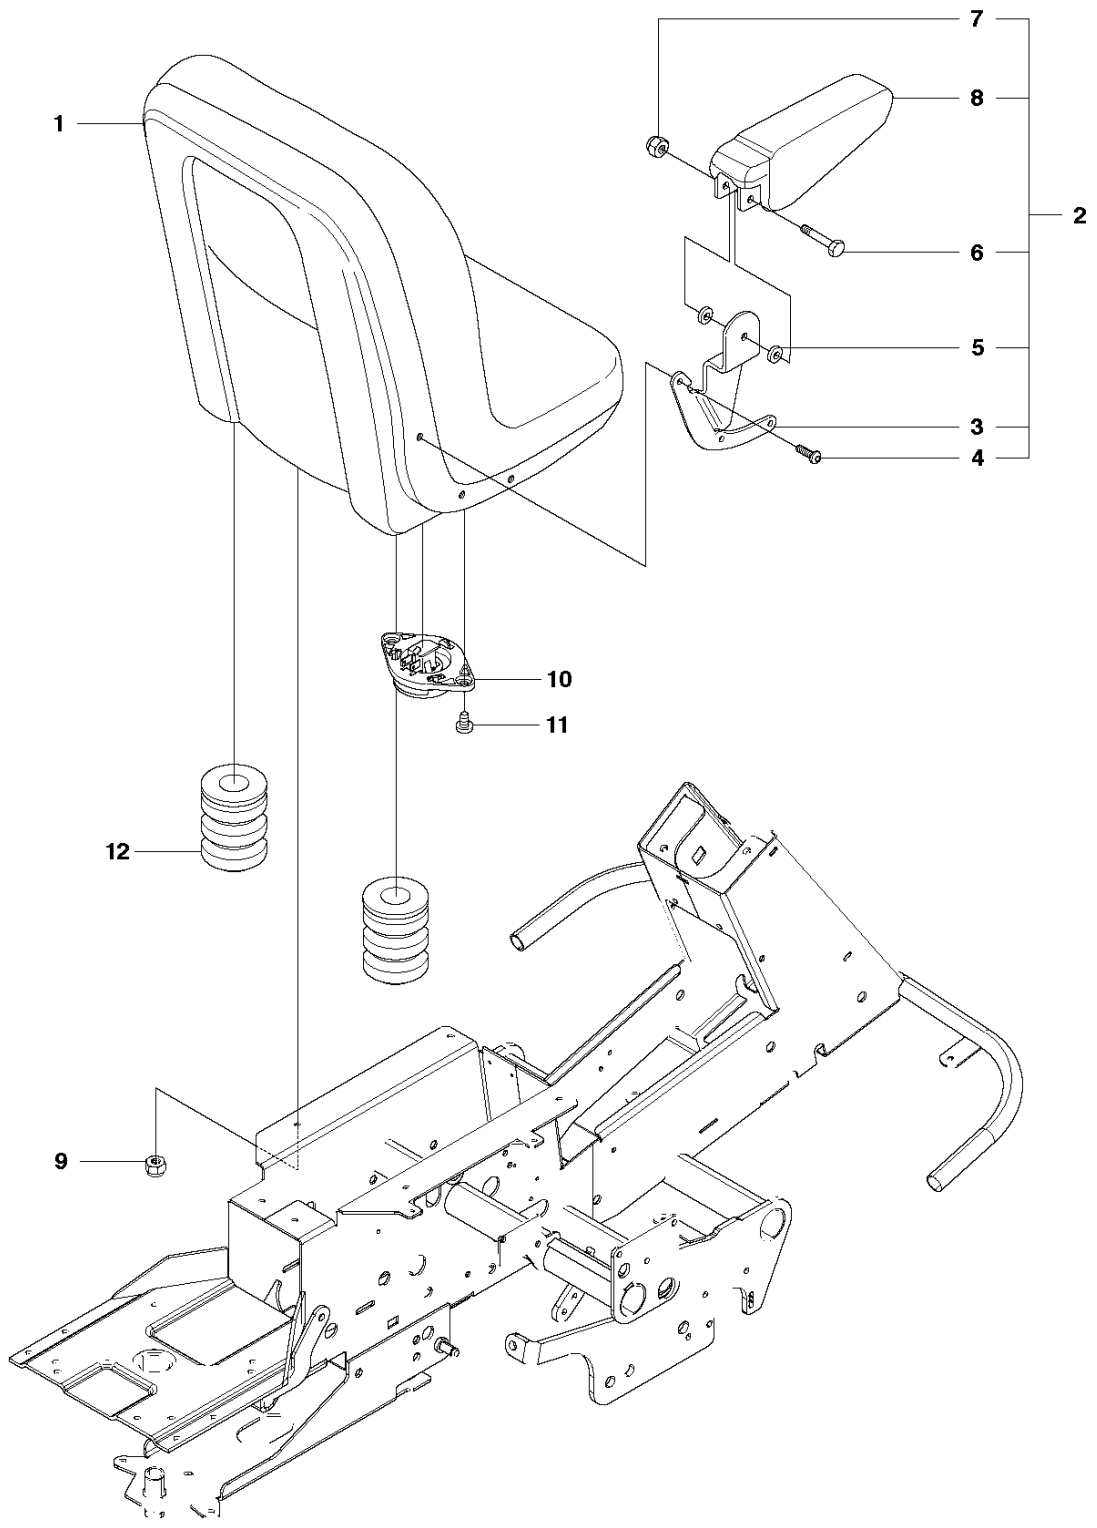

# SPARE PARTS LIST

RIDERS

R422 Ts AWD, 966772901, 2011-11

**A** R 422 Ts, R 422 Ts AWD  
SEAT

## SEAT

R422 Ts AWD, 966772901, 2011-11

Ref	Part No	Description	Remark	QTY	KIT
1	525 40 64-01	SEAT ASSY		1	
2	525 40 65-01	ARM REST KIT		1	
3	535 41 49-75	BRACKET		1	2
3	535 41 49-76	BRACKET		1	2
4	535 41 49-77	SCREW		6	2
5	535 41 49-78	SPACER		4	2
6	535 41 49-79	SCREW		2	2
7	535 41 49-80	NUT		2	2
8	535 41 49-81	ARMSTÖD		2	2
9	732 21 18-01	LOCK NUT		4	
10	582 87 66-01	SWITCH		1	
11	503 21 88-16	SCREW IHST		2	
12	529 29 24-01	DAMPING PIECE		2	

## TRANSMISSION

R422 Ts AWD, 966772901, 2011-11

Ref	Part No	Description	Remark	QTY	KIT
1	577 53 20-01	TRANSMISSION		1	
2	725 24 67-51	SCREW EHHM		1	
3	725 24 64-51	SCREW EHHM		1	
4	535 42 38-03	SCREW RSQM		1	
5	734 11 64-01	WASHER		3	
6	732 21 18-01	LOCK NUT		3	
7	544 00 89-02	BEARING		1	
8	544 00 90-02	BEARING HOUSING		2	
9	506 57 01-05	SCREW EHHFM		2	
10	734 11 64-01	WASHER		2	
11	732 21 18-01	LOCK NUT		2	
12	578 29 19-01	LEVER		1	
13	503 73 58-01	BUSHING		1	
14	535 49 97-01	ARM		1	
15	721 43 47-01	SPRING PIN		1	
16	544 84 15-03	LINK ASSY		1	
17	535 49 28-02	BRACKET		1	16
18	544 45 67-01	ROD		1	16
19	544 84 17-01	SCREW		1	16
20	725 23 70-71	SCREW EHHM		1	16
21	732 25 16-01	HEXAGON LOCKING NUT		1	16
22	535 49 74-02	LEVER		1	16
23	506 95 17-01	ROD END		2	16
24	535 47 52-12	SCREW EHHFM		2	16
25	544 44 19-01	ADJUSTMENT ROD		1	16
26	732 25 16-01	HEXAGON LOCKING NUT		1	16
27	535 48 66-01	ROD END		1	18
28	535 48 66-02	ROD END		1	18
29	535 48 65-03	ROD		1	18
30	731 23 16-01	HEXAGON NUT		1	18
31	503 22 10-18	HEXAGON NUT		1	18
32	725 23 66-51	HEXAGONAL SCREW M6X12		2	
33	725 24 93-71	SCREW EHHM		2	
34	732 21 16-01	LOCK NUT		1	
35	544 84 56-01	SKID PLATE		1	
36	506 57 01-04	SCREW EHHFM		1	
37	585 00 15-01	COVER		1	
50	574 51 51-01	KIT		1	
51	574 51 52-01	O-RING		1	50
52	535 40 28-19	FILTER		1	