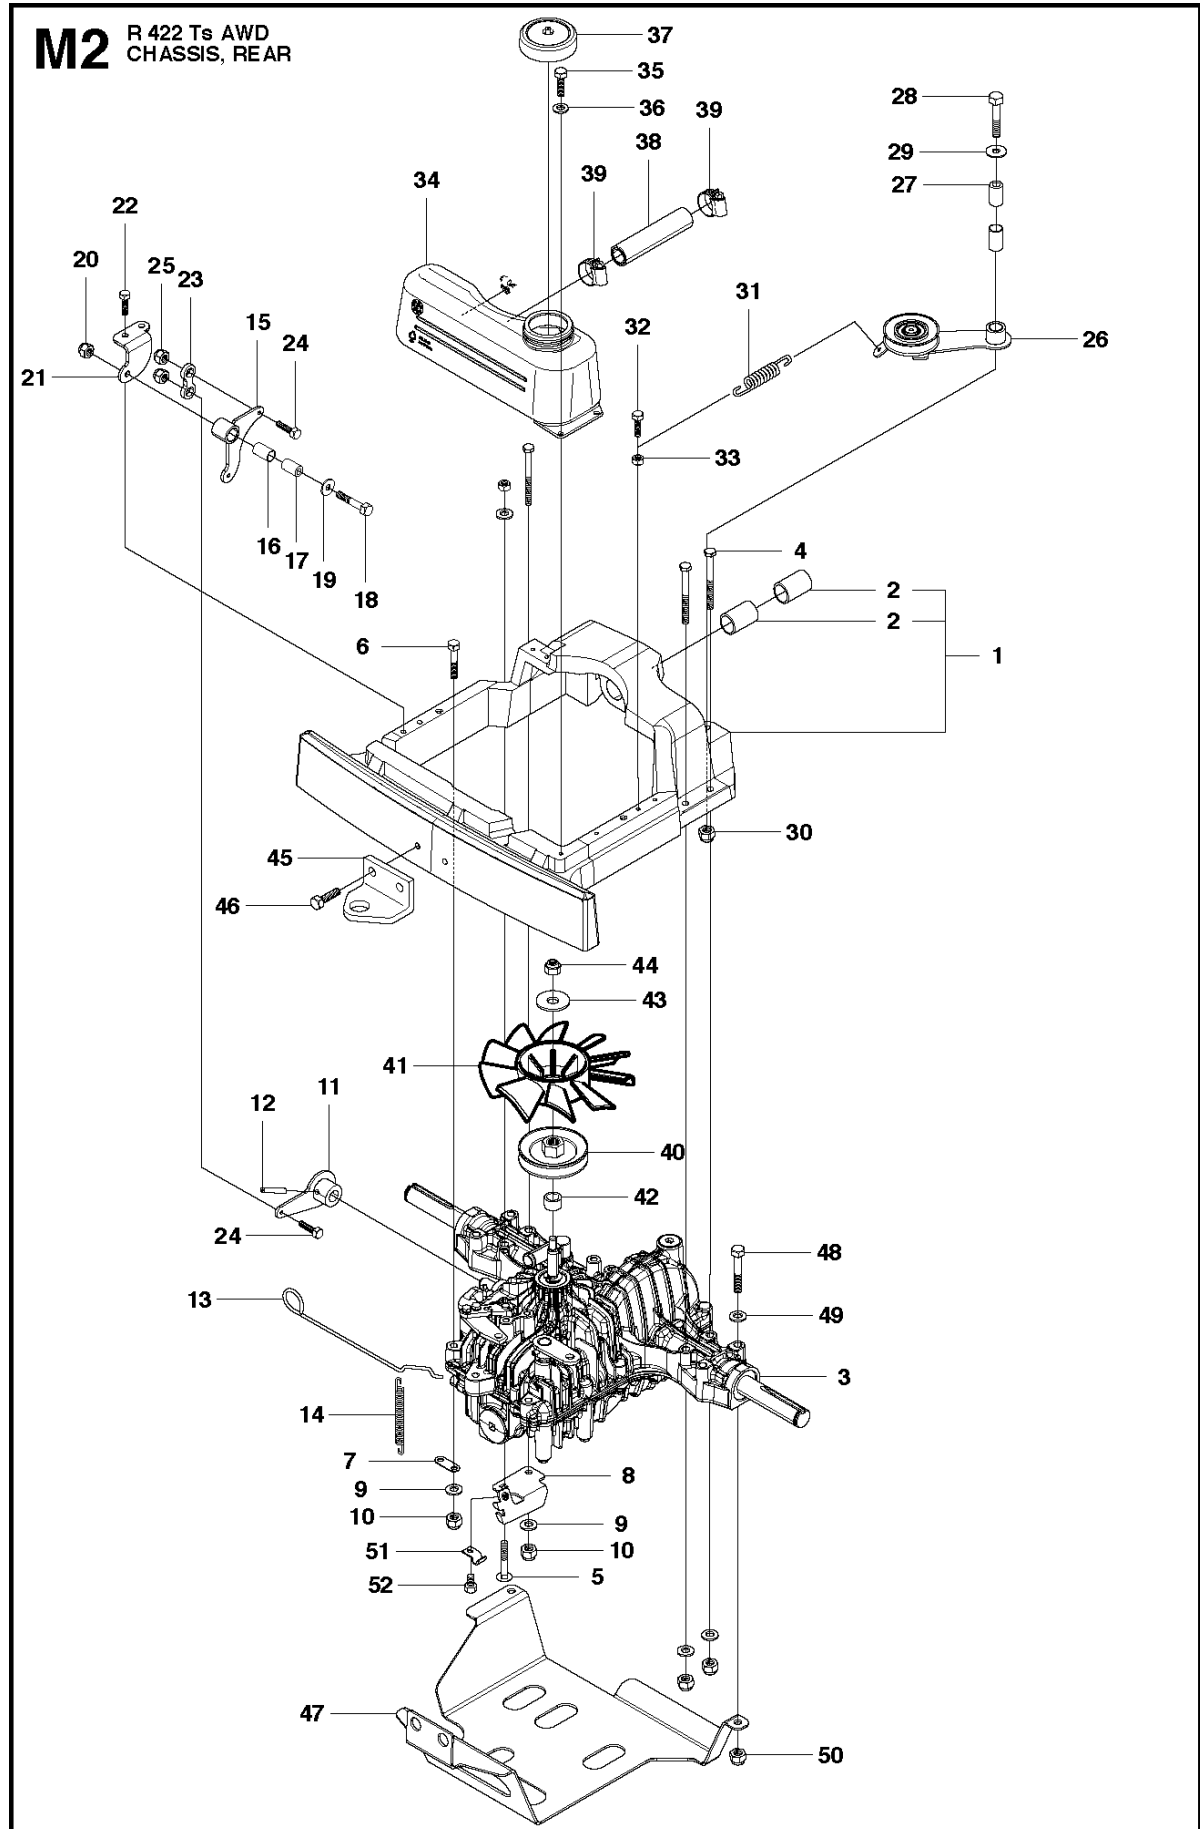

COVER, REAR

R422 Ts AWD, 966772901, 2011-11

Ref	Part No	Description	Remark	QTY	KIT
1	535 40 61-01	BRACKET		1	
2	506 98 61-02	GLIDLAGER		2	1
3	577 53 17-01	TRANSMISSION		1	
4	504 62 82-01	SCREW EHHM		3	
5	535 42 38-08	SCREW RSQM		1	
6	725 24 66-51	SCREW		1	
7	506 59 93-01	LINK		1	
8	544 38 81-01	BRACKET		1	
9	734 11 64-01	WASHER		5	
10	732 21 18-01	LOCK NUT		5	
11	544 38 73-01	CONTROL LEVER		1	
12	721 43 47-01	SPRING PIN		1	
13	505 49 01-01	ARM		1	
14	506 83 43-01	SPRING		1	
15	544 38 82-01	LEVER		1	
16	506 98 61-03	BUSHING		1	
17	506 99 20-01	PIPE		1	
18	725 24 60-51	SCREW EHHM		1	
19	734 11 64-41	WASHER		1	
20	732 21 18-01	LOCK NUT		1	
21	544 38 85-01	BRACKET		1	
22	725 24 49-71	SCREW EHHM		2	
23	544 88 84-01	LINK RODS		1	
24	535 47 53-16	SCREW EHHFM		2	
25	732 21 14-01	LOCK NUT		2	
26	506 99 30-01	BELT TENSIONER ASSY		1	
27	506 99 20-01	PIPE		1	
28	725 24 62-51	SCREW EHHM		1	
29	734 11 64-41	WASHER		1	
30	732 21 18-01	LOCK NUT		1	
31	506 54 25-02	SPRING		1	
32	725 23 72-71	SCREW EHHM		1	
33	731 23 16-01	HEXAGON NUT		1	
34	544 38 86-01	EXPANSION TANK		1	
35	725 23 68-71	SCREW EHHM		2	
36	734 11 54-41	WASHER		2	
37	506 67 33-01	TANK CAP ASSY		1	
38	535 45 83-02	HOSE		1	
39	505 44 36-01	HOSE CLAMP		2	
40	506 99 14-01	PULLEY		1	
41	506 94 81-01	FAN		1	
42	502 43 38-01	SLEEVE		1	
43	734 11 74-41	WASHER		1	
44	732 21 20-01	LOCK NUT		1	
45	506 88 99-01	HITCH		1	
46	725 24 93-71	SCREW EHHM		2	
47	504 55 51-01	SKID PLATE		1	
48	725 24 64-51	SCREW EHHM		2	
49	734 11 64-01	WASHER		2	
50	732 21 18-01	LOCK NUT		2	
51	506 56 65-01	CLIP		1	
52	725 23 66-71	SCREW EHHM		1