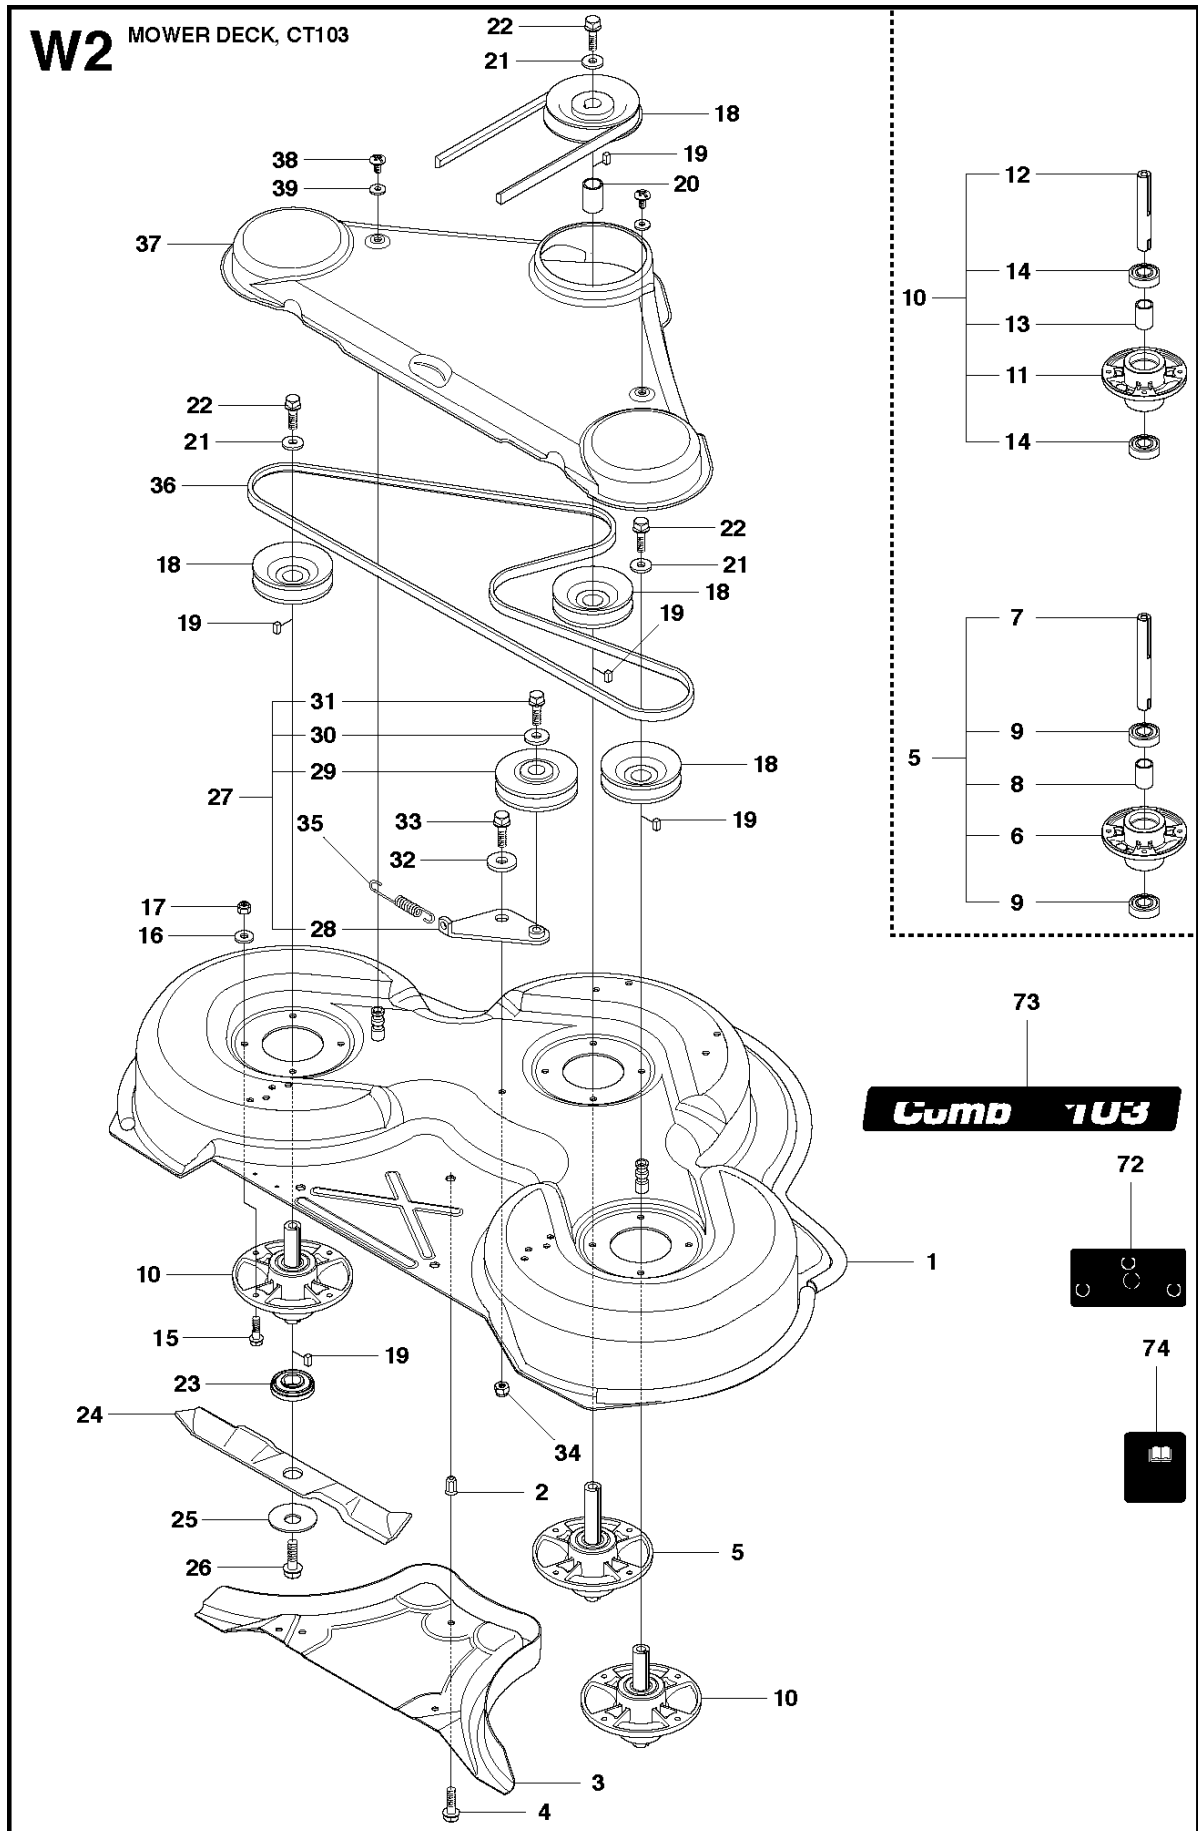

Ref	Part No	Description	Remark	QTY	KIT
1	504 56 98-01	DECK SHELL ASSY		1	
2	506 91 62-01	BLIND RIVET NUT		3	
3	544 44 92-01	PLUG		1	
4	506 57 01-04	SCREW EHHFM		3	
5	535 50 35-01	MANDREL		1	
6	544 06 78-01	BEARING HOUSING		1	5
7	535 42 87-01	SHAFT		1	5
8	535 42 88-01	SPACER		1	5
9	738 22 05-19	BALL BEARING		2	5
10	535 50 35-02	MANDREL		2	
11	544 06 78-01	BEARING HOUSING		1	10
12	535 42 87-02	SHAFT		1	10
13	535 42 88-01	SPACER		1	10
14	738 22 05-19	BALL BEARING		2	10
15	535 42 38-01	SCREW RSQM		12	
16	734 11 64-01	WASHER		12	
17	732 21 18-01	LOCK NUT		12	
18	535 42 90-01	PULLEY		4	
19	506 53 35-01	PARALLEL KEY		7	
20	535 42 88-01	SPACER		1	
21	535 42 92-01	WASHER		3	
22	725 25 42-51	SCREW EHHM		3	
23	535 50 42-01	ADAPTER		3	
24	504 19 04-10	BLADE		3	
25	506 79 23-02	KNIFE PLATE		3	
26	725 25 42-51	SCREW EHHM		3	
27	506 54 07-01	BELT TENSIONER ASSY		1	
28	506 51 95-01	SPÄNNARM KPL.		1	27
29	506 53 27-01	PULLEY		1	27
30	734 11 64-41	WASHER		1	27
31	506 55 83-02	SCREW EHHFT		1	27
32	506 91 87-02	WASHER		1	
33	725 24 51-71	SCREW EHHM		1	
34	732 21 18-01	LOCK NUT		1	
35	506 53 31-01	SPRING		1	
36	589 53 44-01	BELT		1	
37	544 09 61-01	BELT COVER		1	
38	506 98 26-01	SCREW		2	
39	506 55 97-01	WASHER		2	
70	725 24 51-71	SCREW EHHM		1	
71	732 21 18-01	LOCK NUT		1	
72	506 78 97-01	LABEL		1	
73	544 23 81-11	LABEL		1	
74	506 92 90-01	LABEL		1