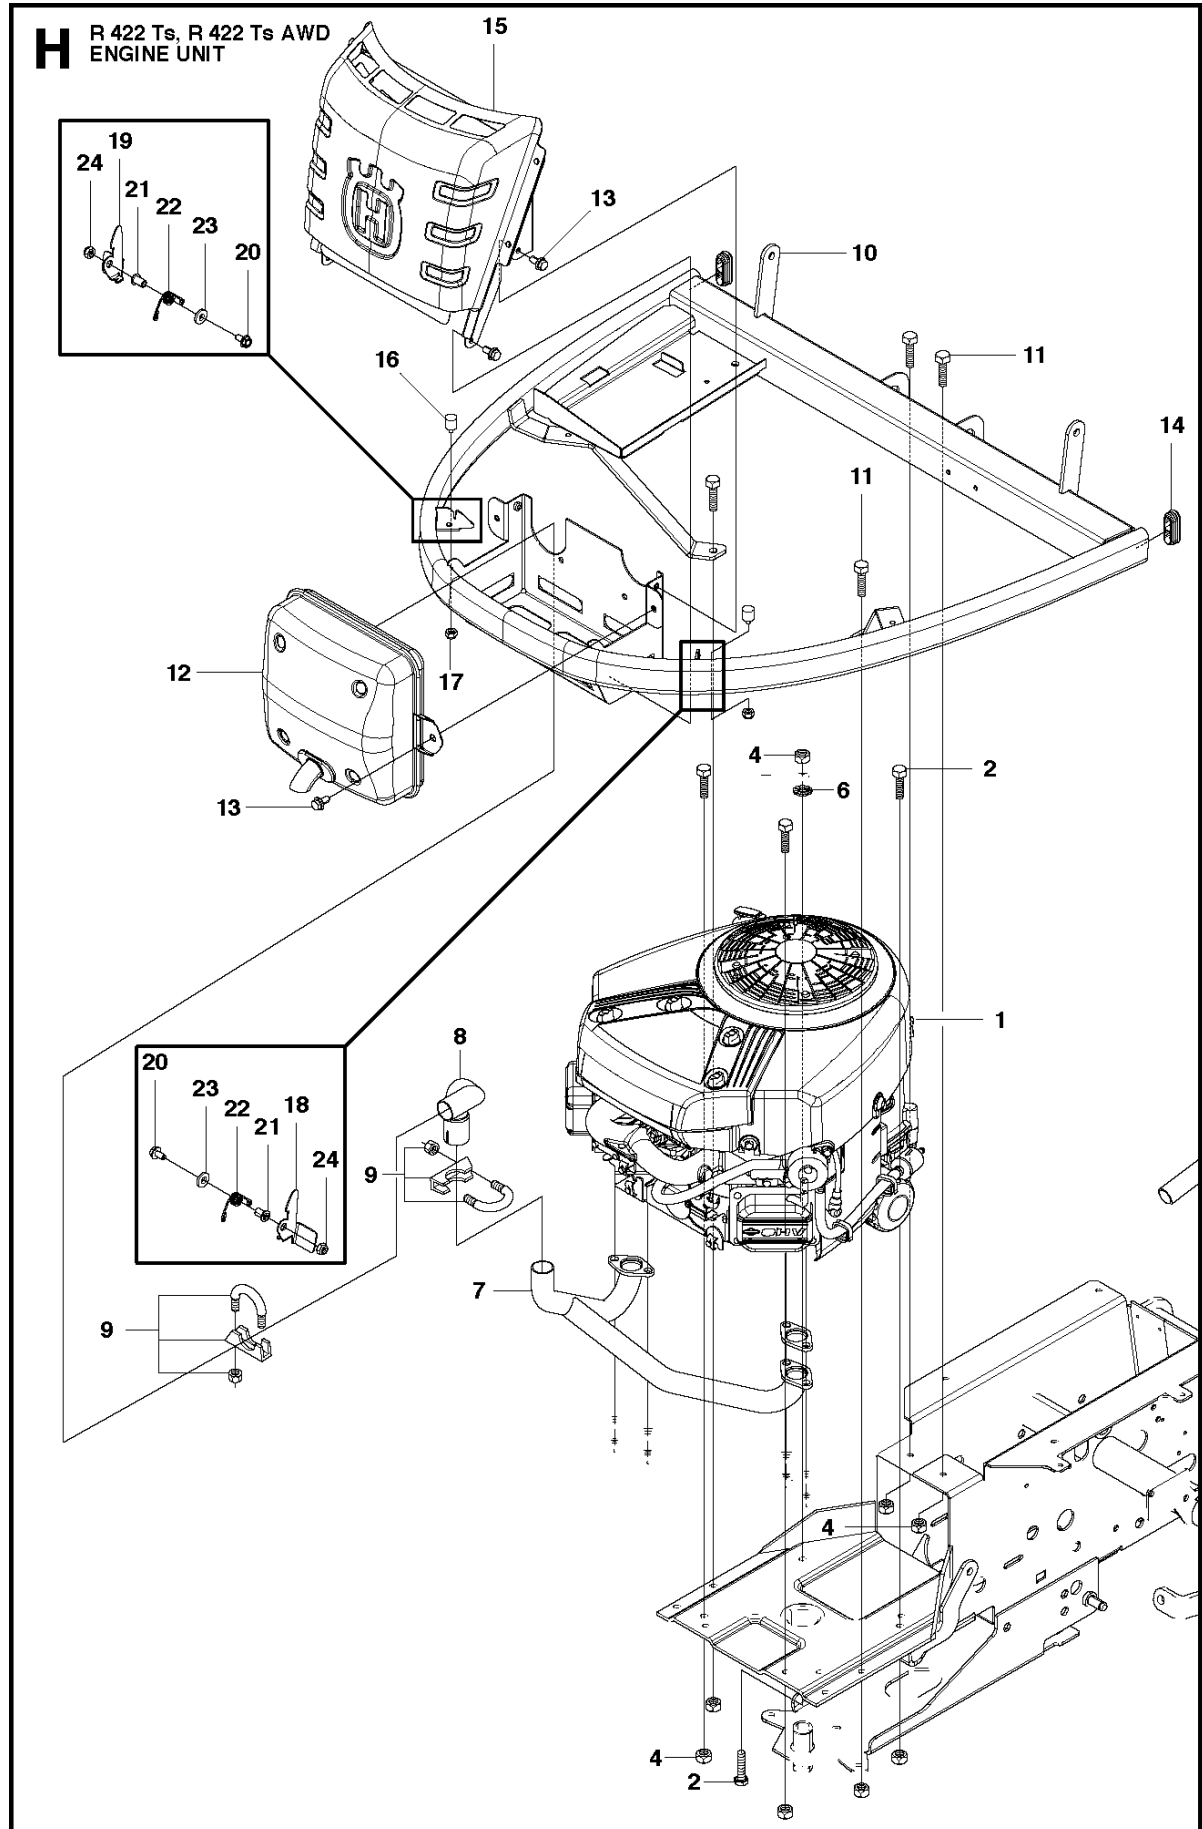

ENGINE

R422 Ts AWD, 966772901, 2011-11

Ref	Part No	Description	Remark	QTY KIT
1	576 84 03-03	ENGINE		1
2	725 24 57-51	SCREW		4
4	732 21 18-01	LOCK NUT		8
6	735 21 64-00	LOCKWASHER		1
7	576 67 97-01	MANIFOLD		1
8	576 68 02-01	EXHAUST EXTENDER		1
9	506 66 84-01	CLAMP ASSY		2
10	578 86 58-01	ENGINE FRAME		1
11	725 24 51-71	SCREW EHHM		4
12	576 74 37-01	MUFFLER		1
13	535 47 52-12	SCREW EHHFM		6
14	504 64 36-01	PLUG		2
15	505 39 55-02	HEAT PROTECTOR		1
16	504 63 88-01	DAMPER		2
17	732 21 14-01	LOCK NUT		2
18	504 61 34-03	LATCH	RIGHT	1
19	504 61 34-04	LATCH	LEFT	1
20	535 47 52-30	SCREW EHHFM		2
21	504 63 84-01	BUSHING		2
22	504 63 90-01	SPRING		2
23	734 11 54-41	WASHER		2
24	732 21 16-01	LOCK NUT		2