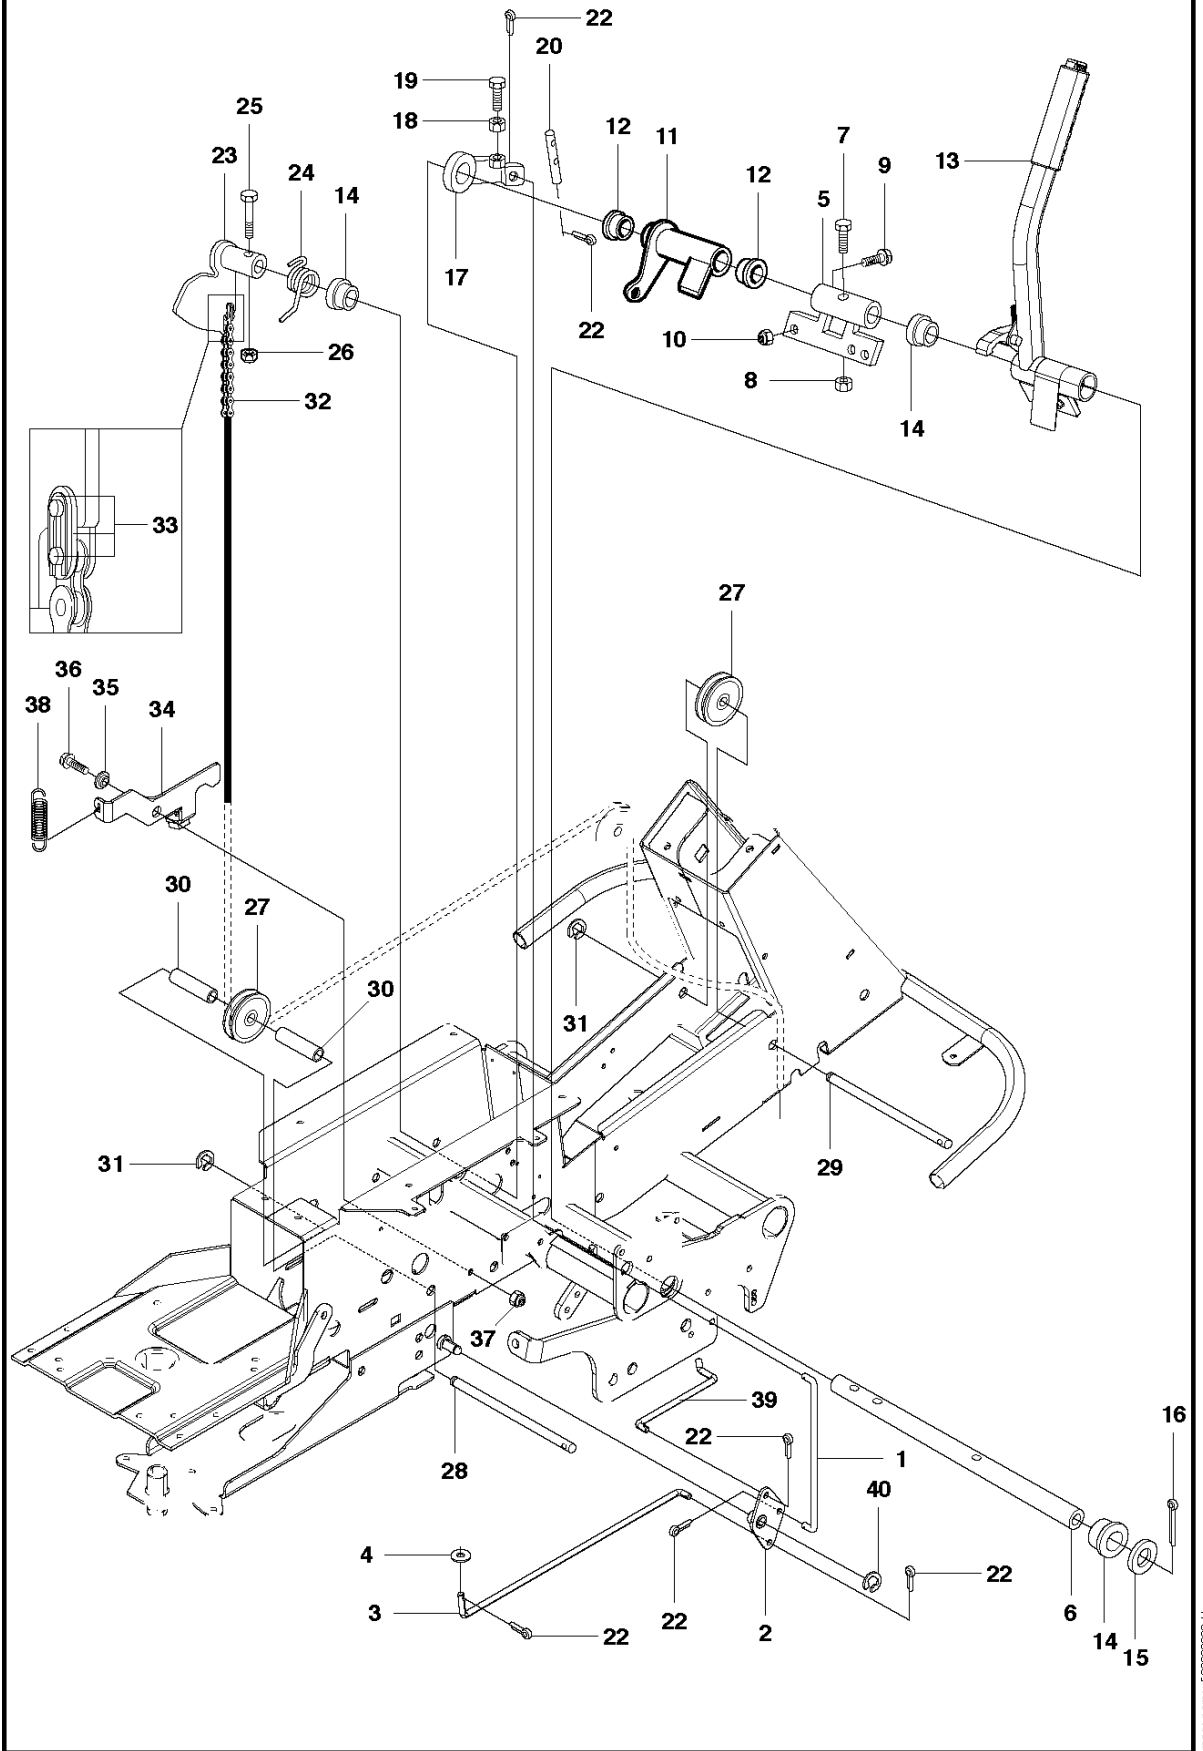

D R 422 Ts, R 422 Ts AWD
LIFTING SYSTEM

MOWER LIFT / DECK LIFT

R422 Ts AWD, 966772901, 2011-11

Ref	Part No	Description	Remark	QTY KIT
1	506 66 59-01	CLUTCH ROD FRONT		1
2	504 63 67-01	LINK		1
3	535 44 47-02	CLUTCH ROD REAR		1
4	734 11 64-41	WASHER		1
5	506 95 11-01	DRIVER ASSY		1
6	506 96 80-01	SHAFT		1
7	725 25 44-51	SCREW EHHM		1
8	732 25 22-01	HEXAGON LOCKING NUT		1
9	725 24 53-51	SCREW EHHM		2
10	731 23 18-01	HEXAGON NUT		2
11	506 95 14-01	ACTUATOR		1
12	506 55 65-01	BEARING		2
13	504 90 79-01	LIFTING LEVER ASSY		1
14	506 55 65-01	BEARING		3
15	506 51 57-01	WASHER		1
16	721 62 01-01	SPLIT PIN		1
17	506 78 43-01	LINK ASSY		1
18	731 23 20-51	HEXAGON NUT		1
19	725 24 97-51	SCREW		1
20	525 40 66-01	PEN		1
22	721 61 83-01	SPLIT PIN		6
23	506 94 05-01	LIFTING ARM		1
24	506 81 70-01	SPRING		1
25	725 25 44-71	SCREW EHHM		1
26	732 25 22-01	HEXAGON LOCKING NUT		1
27	506 90 56-01	OFFSET PULLEY		2
28	506 90 57-01	SHAFT		1
29	506 90 57-02	SHAFT		1
30	506 90 58-01	TUBE SLEEVE		2
31	735 31 18-20	E-CLIP		2
32	506 55 46-08	CHAIN		1
33	506 55 47-01	LINKAGE		1
34	504 62 87-01	BRAKE LEVER		1
35	506 91 87-02	WASHER		1
36	506 57 01-05	SCREW EHHFM		1
37	732 21 18-01	LOCK NUT		1
38	506 54 25-01	SPRING		1
39	504 63 68-01	ROD		1
40	735 31 14-20	E-CLIP		1