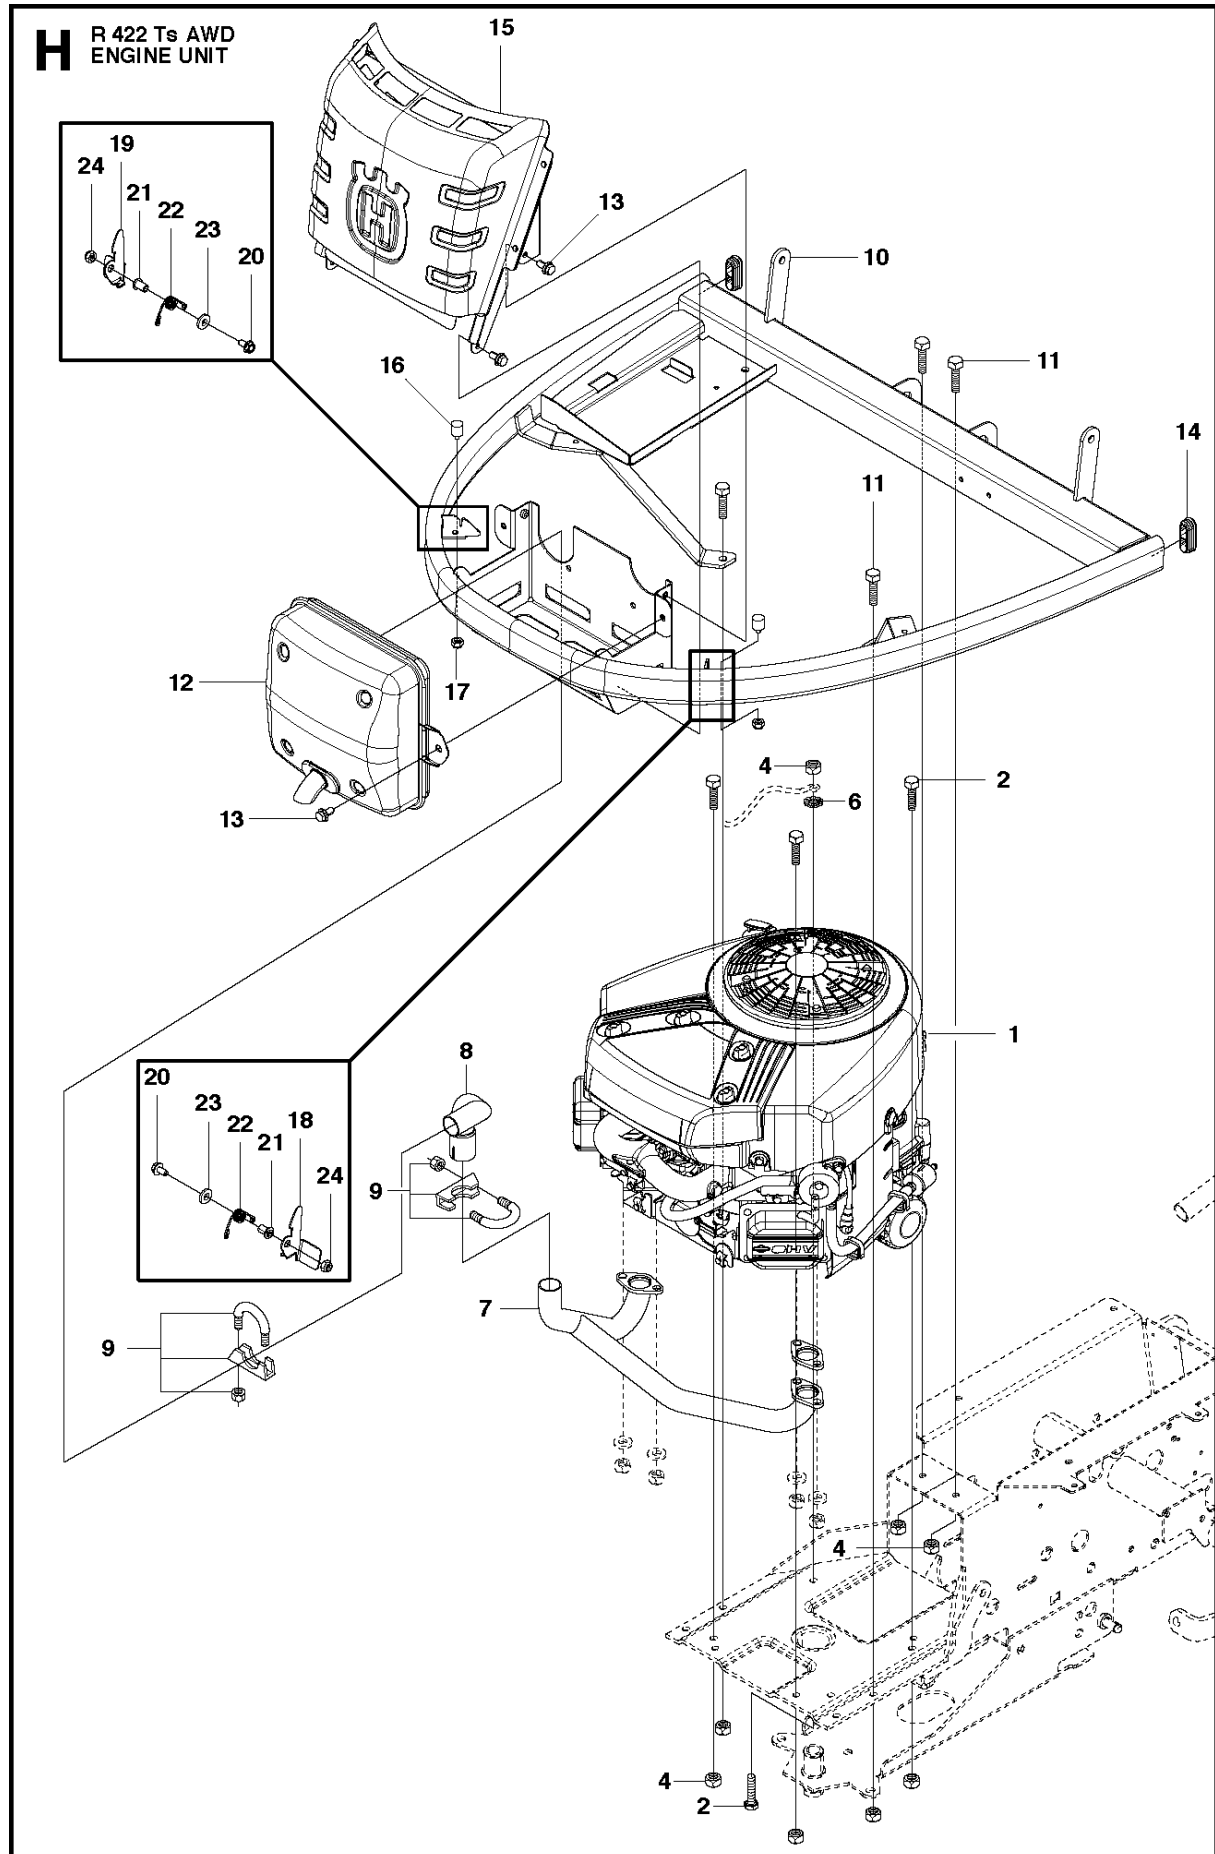

ENGINE

R422 Ts AWD, 966772901, 2014

Ref	Part No	Description	Remark	QTY KIT
1	576 84 03-03	ENGINE		1
2	725 24 57-51	SCREW		4
4	732 21 18-01	LOCK NUT		8
6	735 21 64-00	LOCKWASHER		1
7	576 67 97-01	MANIFOLD		1
8	576 68 02-01	EXHAUST EXTENDER		1
9	506 66 84-01	CLAMP ASSY		2
10	578 86 58-01	ENGINE FRAME		1
11	725 24 51-71	SCREW EHHM		4
12	576 74 37-01	MUFFLER		1
13	535 47 52-12	SCREW EHHFM		6
14	504 64 36-01	PLUG		2
15	505 39 55-02	HEAT PROTECTOR		1
16	504 63 88-01	DAMPER		2
17	732 21 14-01	LOCK NUT		2
18	504 61 34-03	LATCH	RIGHT	1
19	504 61 34-04	LATCH	LEFT	1
20	535 47 52-30	SCREW EHHFM		2
21	504 63 84-01	BUSHING		2
22	504 63 90-01	SPRING		2
23	734 11 54-41	WASHER		2
24	732 21 16-01	LOCK NUT		2