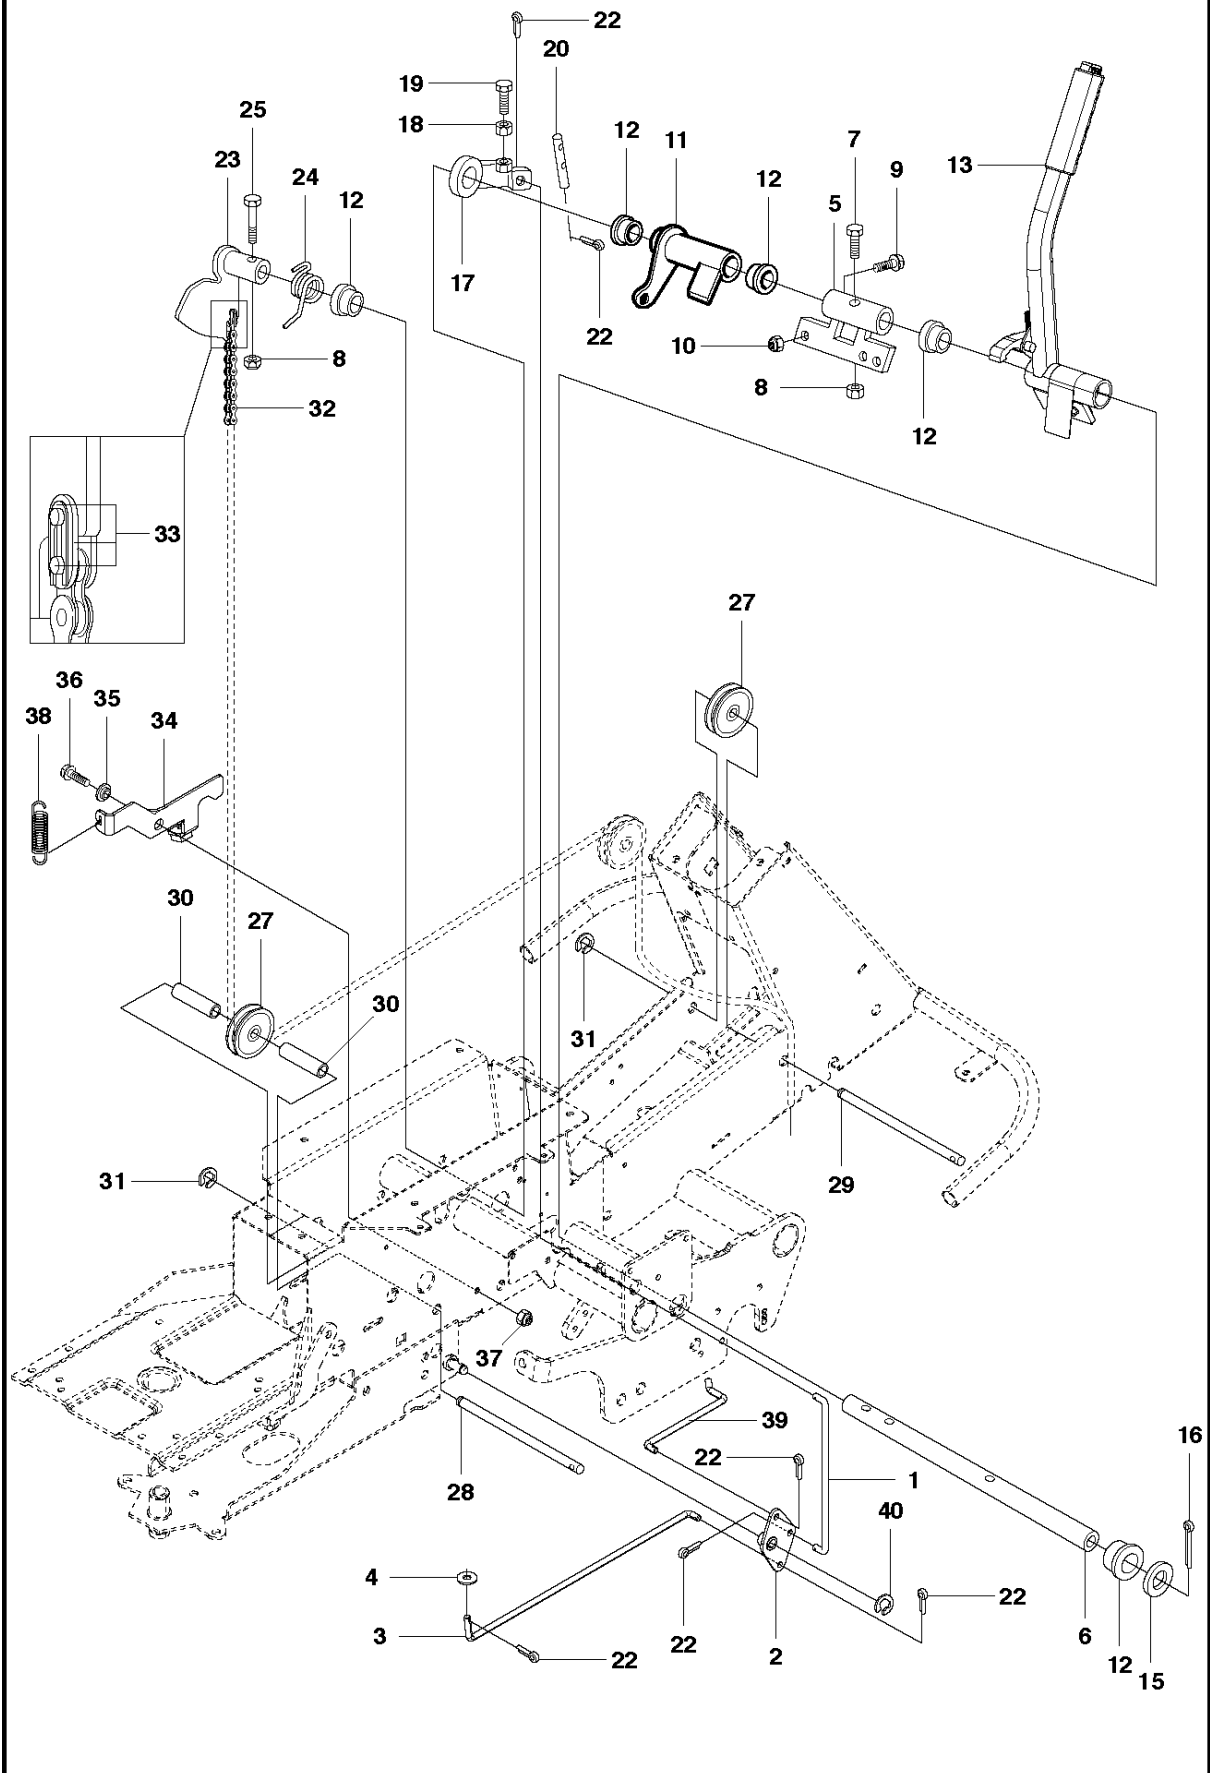

D R 422 Ts AWD
LIFTING SYSTEM

MOWER LIFT / DECK LIFT

R422 Ts AWD, 966772901, 2014

Ref	Part No	Description	Remark	QTY KIT
1	506 66 59-01	CLUTCH ROD FRONT		1
2	504 63 67-01	LINK		1
3	535 44 47-02	CLUTCH ROD REAR		1
4	734 11 64-41	WASHER		1
5	506 95 11-01	DRIVER ASSY		1
6	506 96 80-01	SHAFT		1
7	725 25 44-51	SCREW EHHM		1
8	732 25 22-01	HEXAGON LOCKING NUT		2
9	725 24 53-71	SCREW EHHM		2
10	731 23 18-01	HEXAGON NUT		2
11	506 95 14-01	ACTUATOR		1
12	584 87 13-01	BEARING		5
13	504 90 79-01	LIFTING LEVER ASSY		1
15	506 51 57-01	WASHER		1
16	721 62 01-01	SPLIT PIN		1
17	506 78 43-01	LINK ASSY		1
18	731 23 20-01	HEXAGON NUT		1
19	725 24 97-51	SCREW		1
20	525 40 66-01	PEN		1
22	721 61 83-01	SPLIT PIN		6
23	506 94 05-01	LIFTING ARM		1
24	506 81 70-01	SPRING		1
25	725 25 44-71	SCREW EHHM		3
27	506 90 56-01	OFFSET PULLEY		2
28	506 90 57-01	SHAFT		1
29	506 90 57-02	SHAFT		1
30	506 90 58-01	TUBE SLEEVE		2
31	735 31 18-20	E-CLIP		2
32	506 55 46-08	CHAIN		1
33	506 55 47-01	LINKAGE		1
34	504 62 87-01	BRAKE LEVER		1
35	506 91 87-02	WASHER		1
36	506 57 01-05	SCREW EHHFM		1
37	732 21 18-01	LOCK NUT		1
38	506 54 25-01	SPRING		1
39	504 63 68-01	ROD		1
40	735 31 14-20	E-CLIP		1