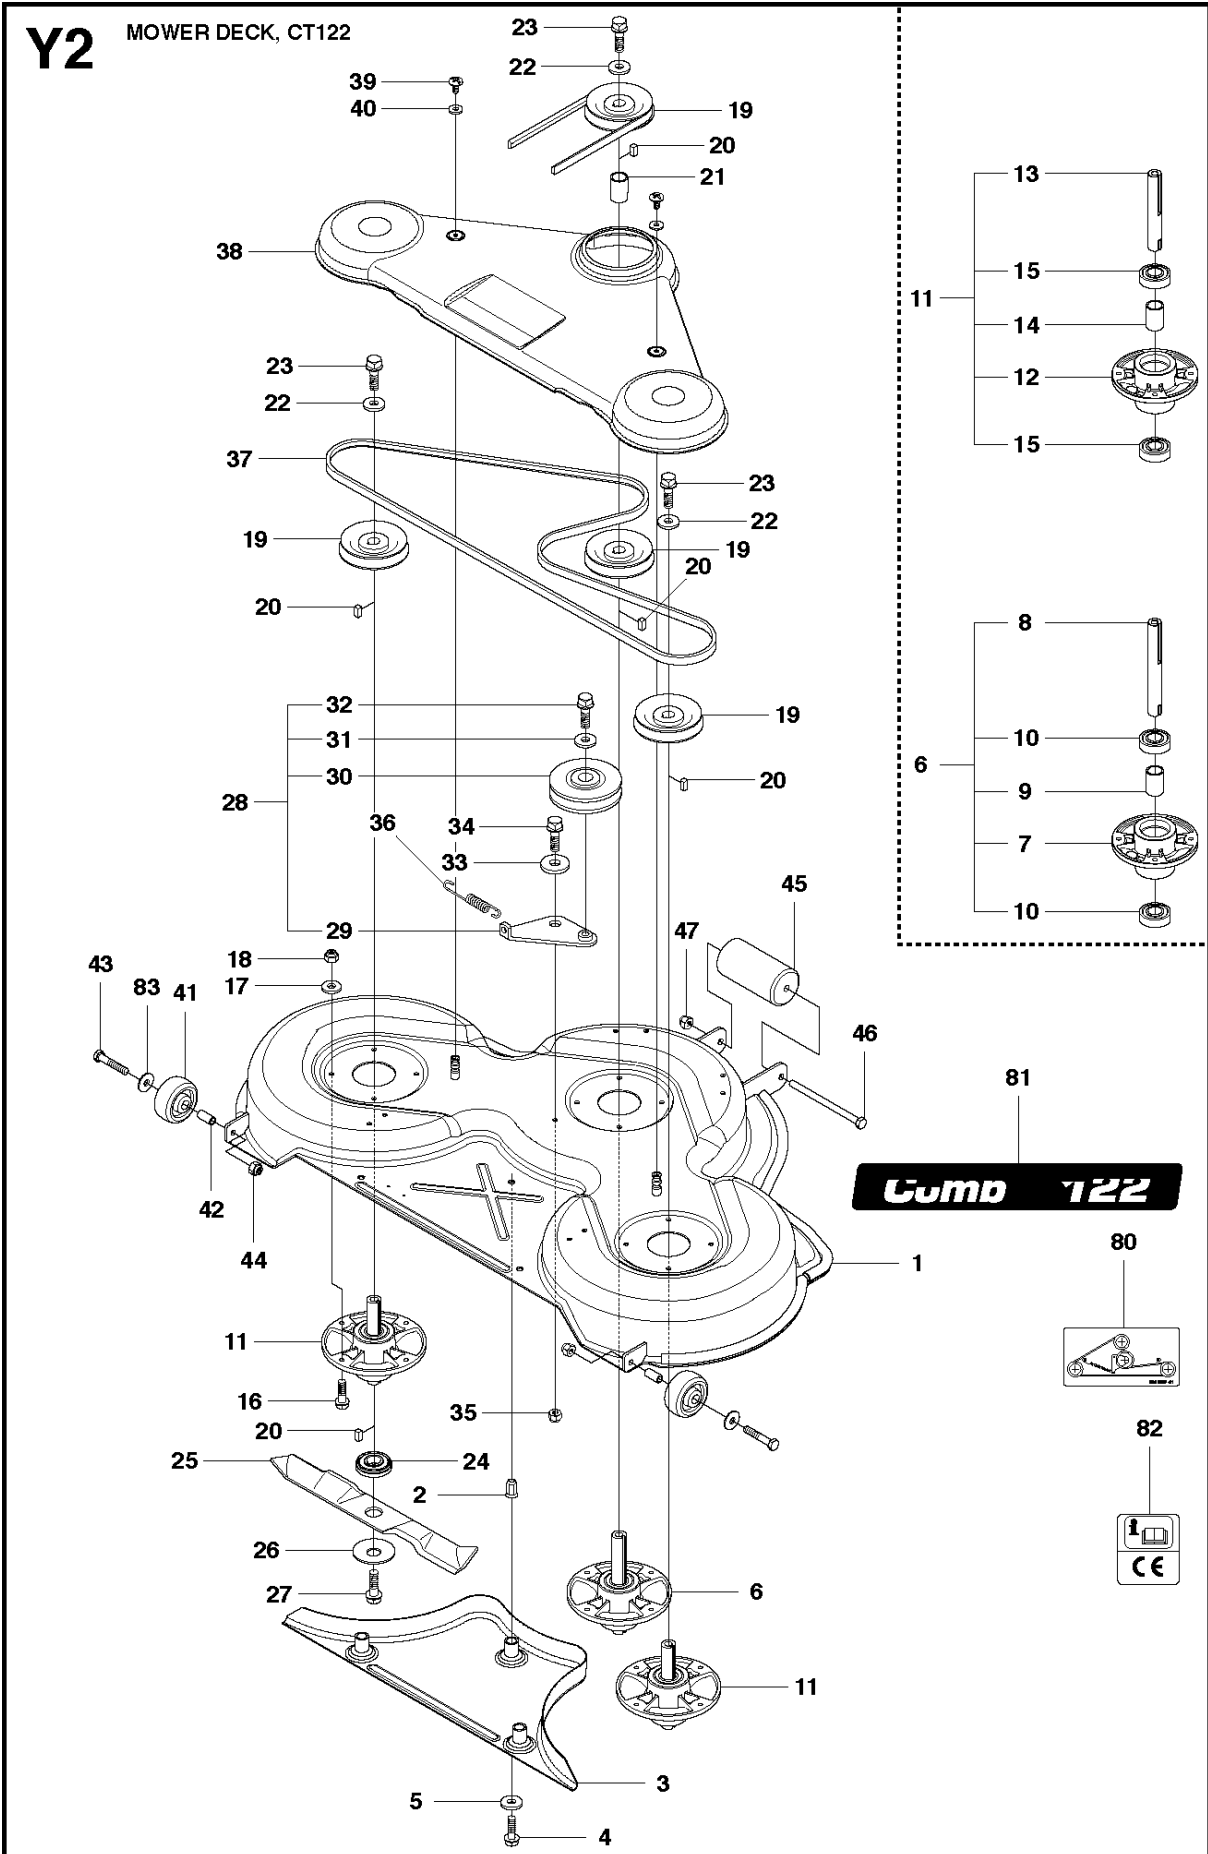

Ref	Part No	Description	Remark	QTY KIT
1	522 50 56-01	CUTTING DECK KIT		1
2	506 91 62-01	BLIND RIVET NUT		3
3	535 42 83-02	PLUG ASSY		1
4	725 24 60-51	SCREW EHHM		3
5	734 11 64-01	WASHER		3
6	535 42 86-01	BLADE HOUSING ASSY		1
7	535 42 89-01	BEARING HOUSING		1 6
8	535 42 87-01	SHAFT		1 6
9	535 42 88-01	SPACER		1 6
10	738 22 05-19	BALL BEARING		2 6
11	535 42 86-02	BLADE HOUSING ASSY		2
12	535 42 89-01	BEARING HOUSING		1 11
13	535 42 87-02	SHAFT		1 11
14	535 42 88-01	SPACER		1 11
15	738 22 05-19	BALL BEARING		2 11
16	535 42 38-01	SCREW RSQM		12
17	734 11 64-01	WASHER		12
18	732 21 18-01	LOCK NUT		12
19	535 42 90-01	PULLEY		4
20	506 53 35-01	PARALLEL KEY		7
21	535 42 88-01	SPACER		1
22	535 42 92-01	WASHER		3
23	725 25 42-51	SCREW EHHM		3
24	535 50 42-01	ADAPTER		3
25	535 42 94-10	BLADE		3
26	506 79 23-02	KNIFE PLATE		3
27	725 25 42-51	SCREW EHHM		3
28	506 54 07-01	BELT TENSIONER ASSY		1
29	506 51 95-01	SPÄNNARM KPL.		1 28
30	506 53 27-01	PULLEY		1 28
31	734 11 64-41	WASHER		1 28
32	506 55 83-02	SCREW EHHFT		1 28
33	506 91 87-02	WASHER		1
34	725 24 51-71	SCREW EHHM		1
35	732 21 18-01	LOCK NUT		1
36	506 53 31-01	SPRING		1
37	589 53 30-01	BELT		1
38	535 42 96-01	BELT COVER		1
39	506 98 26-01	SCREW		2
40	506 55 97-01	WASHER		2
41	505 44 16-01	WHEEL		2
42	505 45 03-01	TUBE		2
43	725 25 02-71	SCREW EHHM		2
44	732 21 20-01	LOCK NUT		2
45	544 18 54-01	ROLLER		1
46	544 22 10-01	SCREW EHHM		1
47	732 21 22-01	NUT		1
80	506 78 97-01	LABEL		1
81	544 23 81-13	LABEL		1
82	506 92 90-01	LABEL		1
83	734 11 74-41	WASHER		2