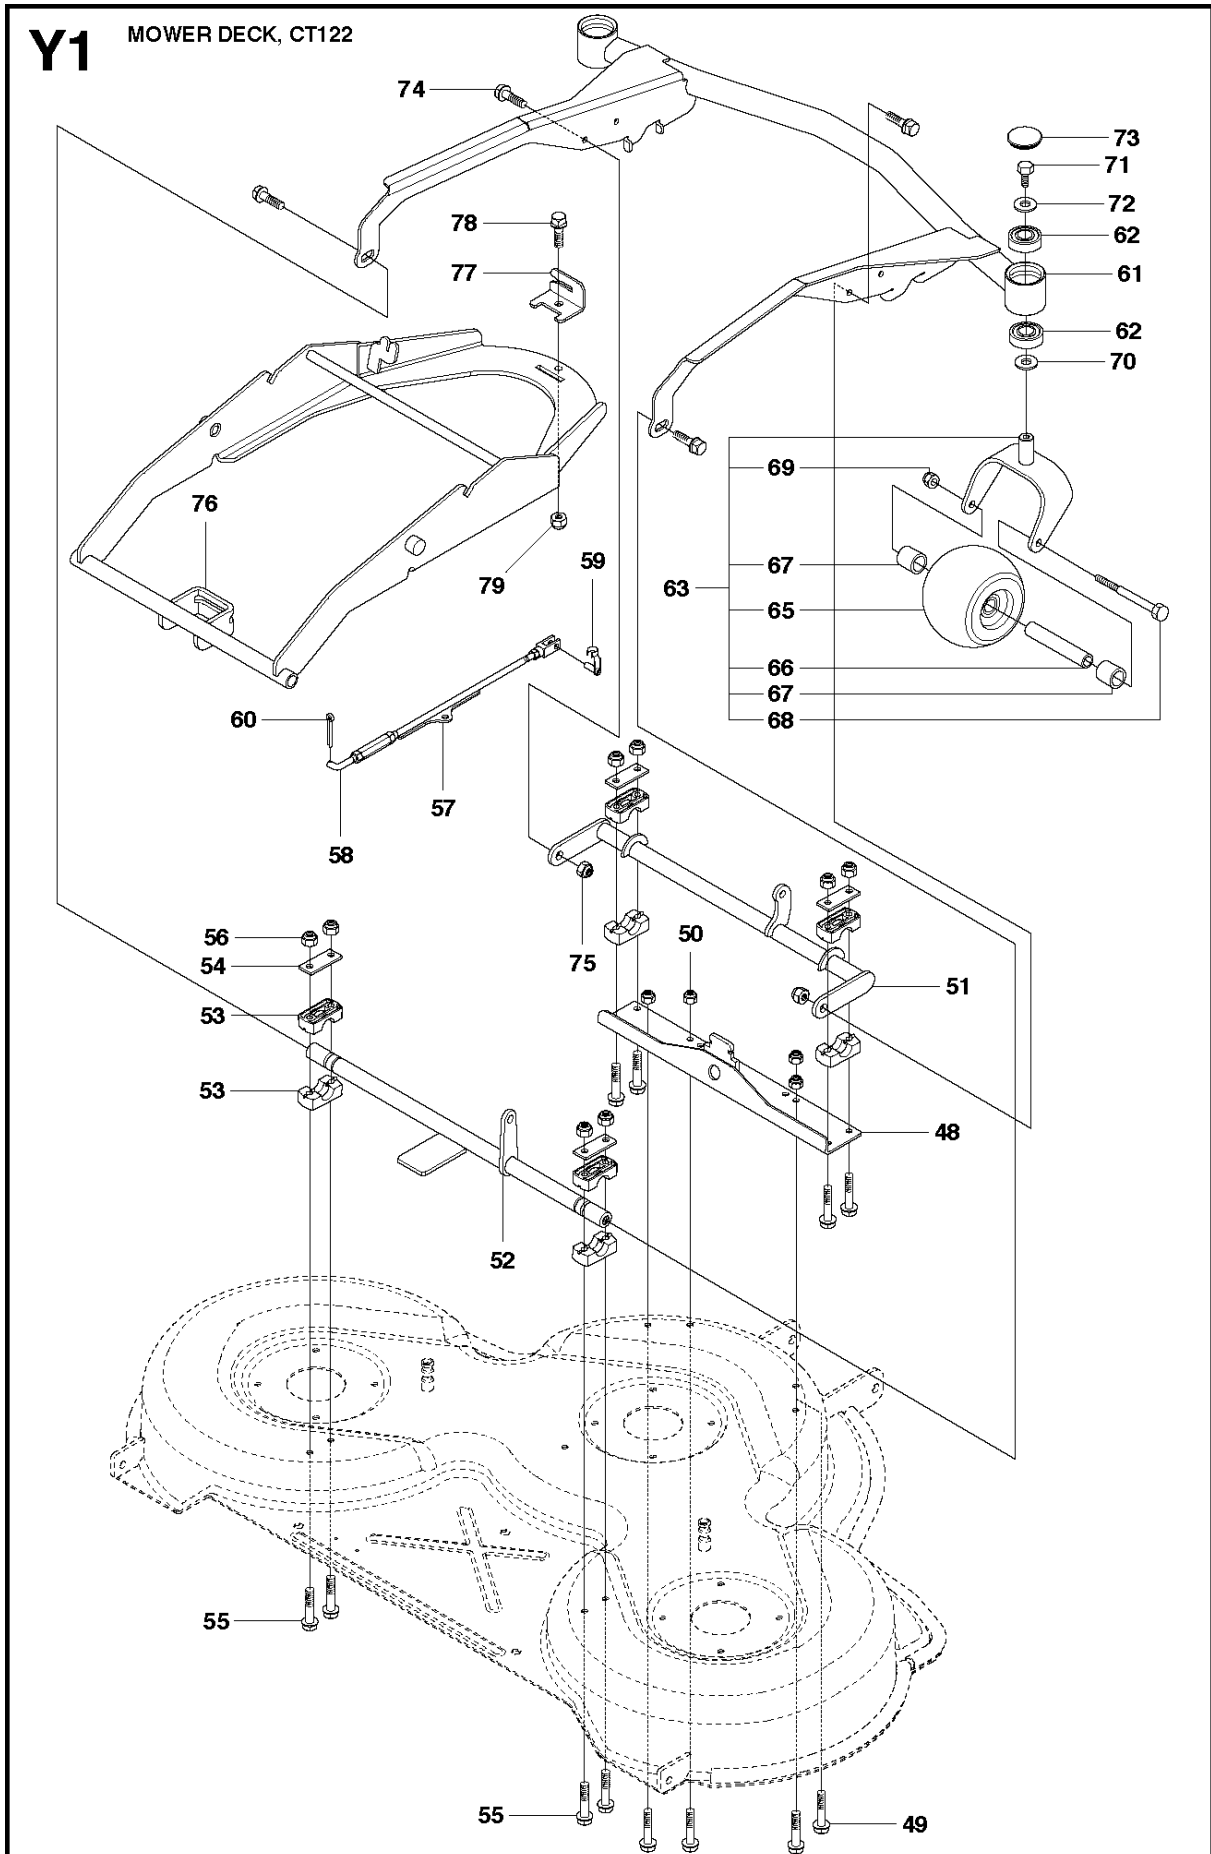

Ref	Part No	Description	Remark	QTY	KIT
48	502 64 21-02	BRACKET		1	
49	725 24 51-71	SCREW EHHM		4	
50	732 21 18-01	LOCK NUT		4	
51	502 64 18-03	CROSS BAR		1	
52	502 64 19-03	CROSS BAR		1	
53	506 86 96-01	BEARING		8	
54	506 81 38-01	REINFORCING PLATE		4	
55	725 24 61-51	SCREW EHHM		8	
56	732 21 18-01	LOCK NUT		8	
57	504 81 27-02	PARALLEL ROD ASSY		1	
58	502 64 23-01	PARALLEL ROD		1	
59	506 83 98-03	BOLT		1	
60	721 61 83-01	SPLIT PIN		1	
61	502 64 20-03	DECK FRAME		1	
62	738 21 04-04	BALL BEARING		4	
63	535 50 59-01	PIVOTHJUL		2	
65	506 96 30-01	WHEEL ASSY		1	63
66	506 81 08-02	TUBE		1	63
67	506 87 41-02	SPACER		2	63
68	725 25 19-51	SCREW EHHM		1	63
69	732 21 20-51	NUT		1	63
70	506 50 48-05	WASHER		2	
71	506 57 01-04	SCREW EHHFM		2	
72	734 11 64-41	WASHER		2	
73	544 01 70-01	HUB CAP		2	
74	506 59 74-01	SCREW EHHFM		4	
75	732 21 18-01	LOCK NUT		2	
76	502 63 95-02	DECK ATTACHMENT		1	
77	502 64 24-01	LOCK		1	
78	725 24 51-71	SCREW EHHM		1	
79	732 21 18-01	LOCK NUT		1