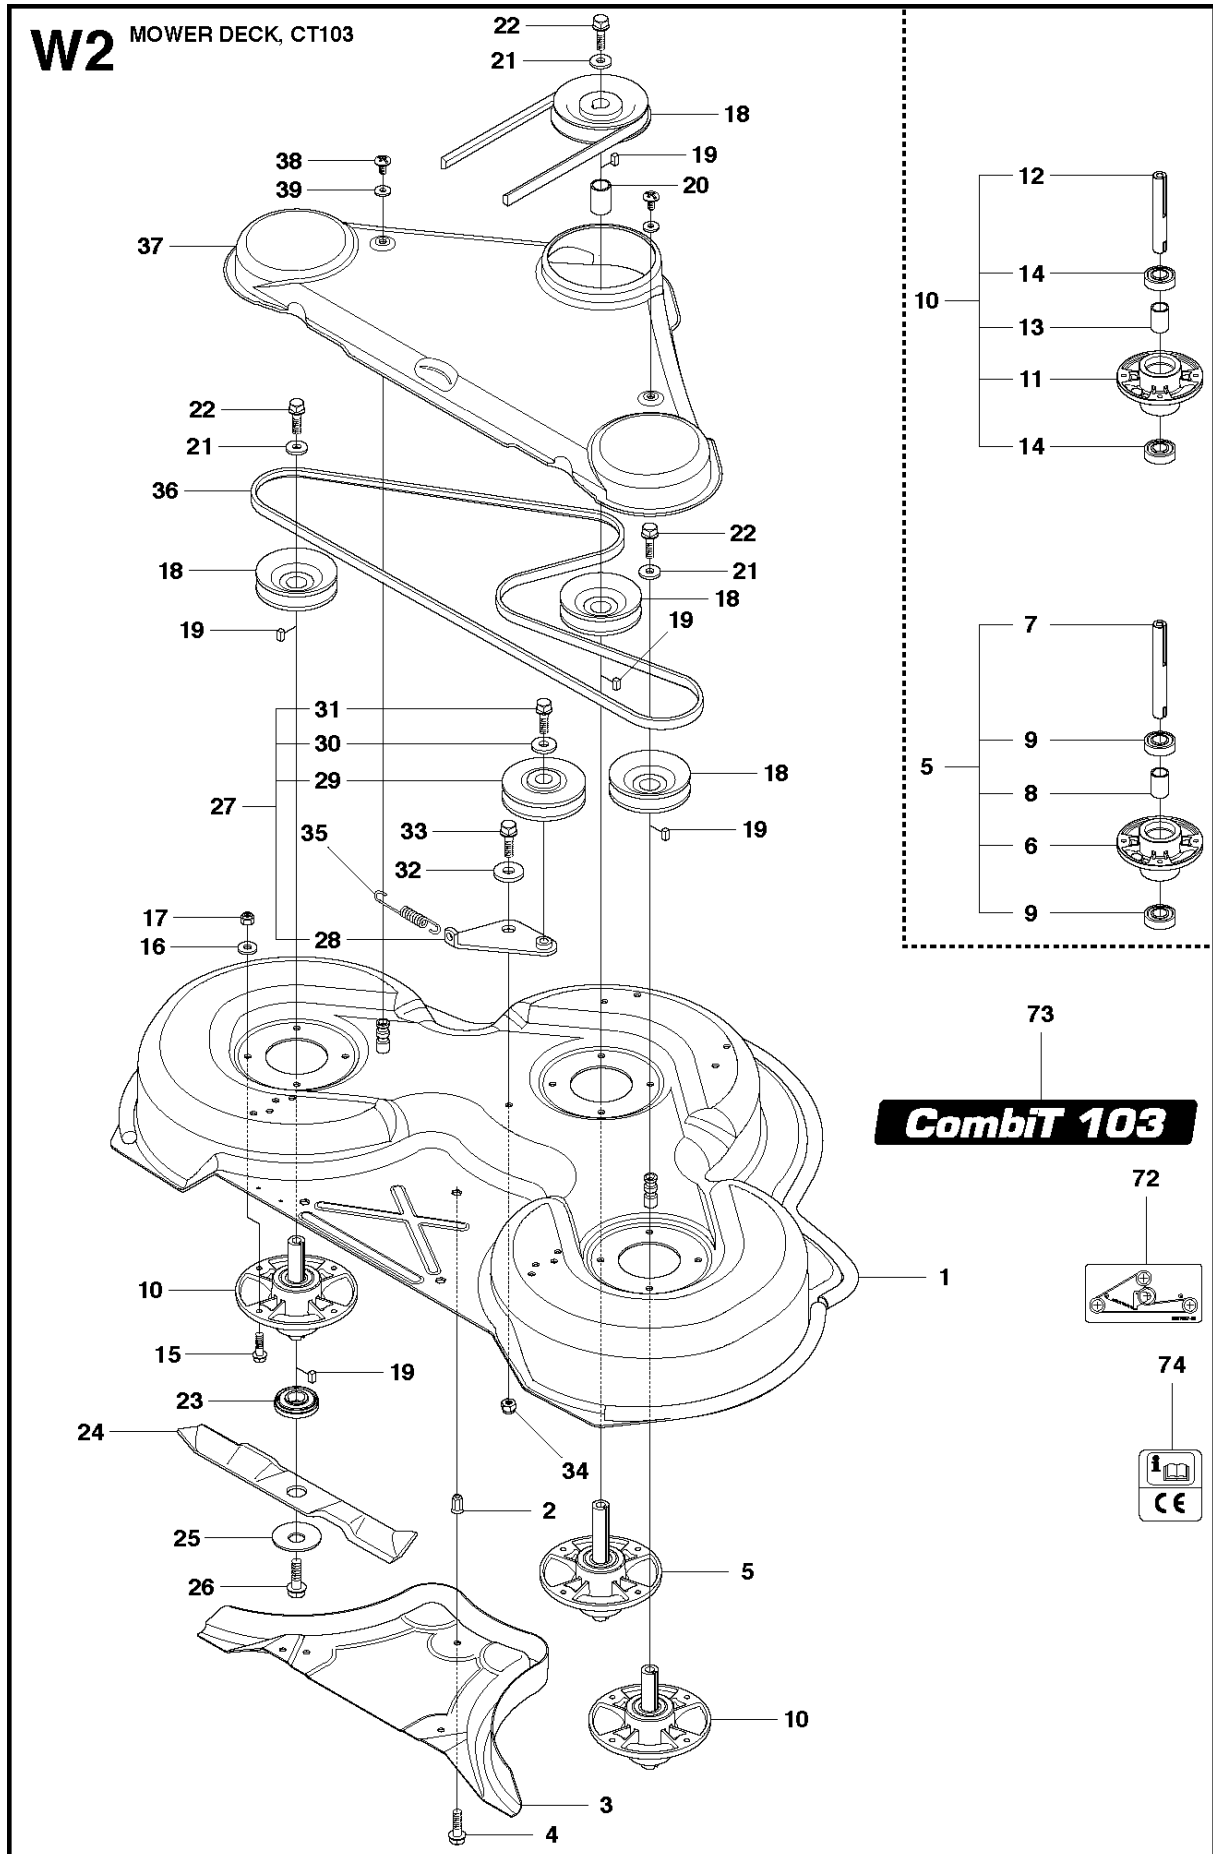

Ref	Part No	Description	Remark	QTY	KIT
1	504 56 98-01	DECK SHELL ASSY		1	
2	506 91 62-01	BLIND RIVET NUT		3	
3	544 44 92-01	PLUG		1	
4	506 57 01-04	SCREW EHHFM		3	
5	535 50 35-01	MANDREL		1	
6	544 06 78-01	BEARING HOUSING		1	5
7	535 42 87-01	SHAFT		1	5
8	535 42 88-01	SPACER		1	5
9	738 22 05-19	BALL BEARING		2	5
10	535 50 35-02	MANDREL		2	
11	544 06 78-01	BEARING HOUSING		1	10
12	535 42 87-02	SHAFT		1	10
13	535 42 88-01	SPACER		1	10
14	738 22 05-19	BALL BEARING		2	10
15	535 42 38-01	SCREW RSQM		12	
16	734 11 64-01	WASHER		12	
17	732 21 18-01	LOCK NUT		12	
18	535 42 90-01	PULLEY		4	
19	506 53 35-01	PARALLEL KEY		7	
20	535 42 88-01	SPACER		1	
21	535 42 92-01	WASHER		3	
22	725 25 42-51	SCREW EHHM		3	
23	535 50 42-01	ADAPTER		3	
24	504 19 04-10	BLADE		3	
25	506 79 23-02	KNIFE PLATE		3	
26	725 25 42-51	SCREW EHHM		3	
27	506 54 07-01	BELT TENSIONER ASSY		1	
28	506 51 95-01	SPÄNNARM KPL.		1	27
29	506 53 27-01	PULLEY		1	27
30	734 11 64-41	WASHER		1	27
31	506 55 83-02	SCREW EHHFT		1	27
32	506 91 87-02	WASHER		1	
33	725 24 51-71	SCREW EHHM		1	
34	732 21 18-01	LOCK NUT		1	
35	506 53 31-01	SPRING		1	
36	589 53 44-01	BELT		1	
37	544 09 61-01	BELT COVER		1	
38	506 98 26-01	SCREW		2	
39	506 55 97-01	WASHER		2	
72	506 78 97-01	LABEL		1	
73	544 23 81-11	LABEL		1	
74	506 92 90-01	LABEL		1