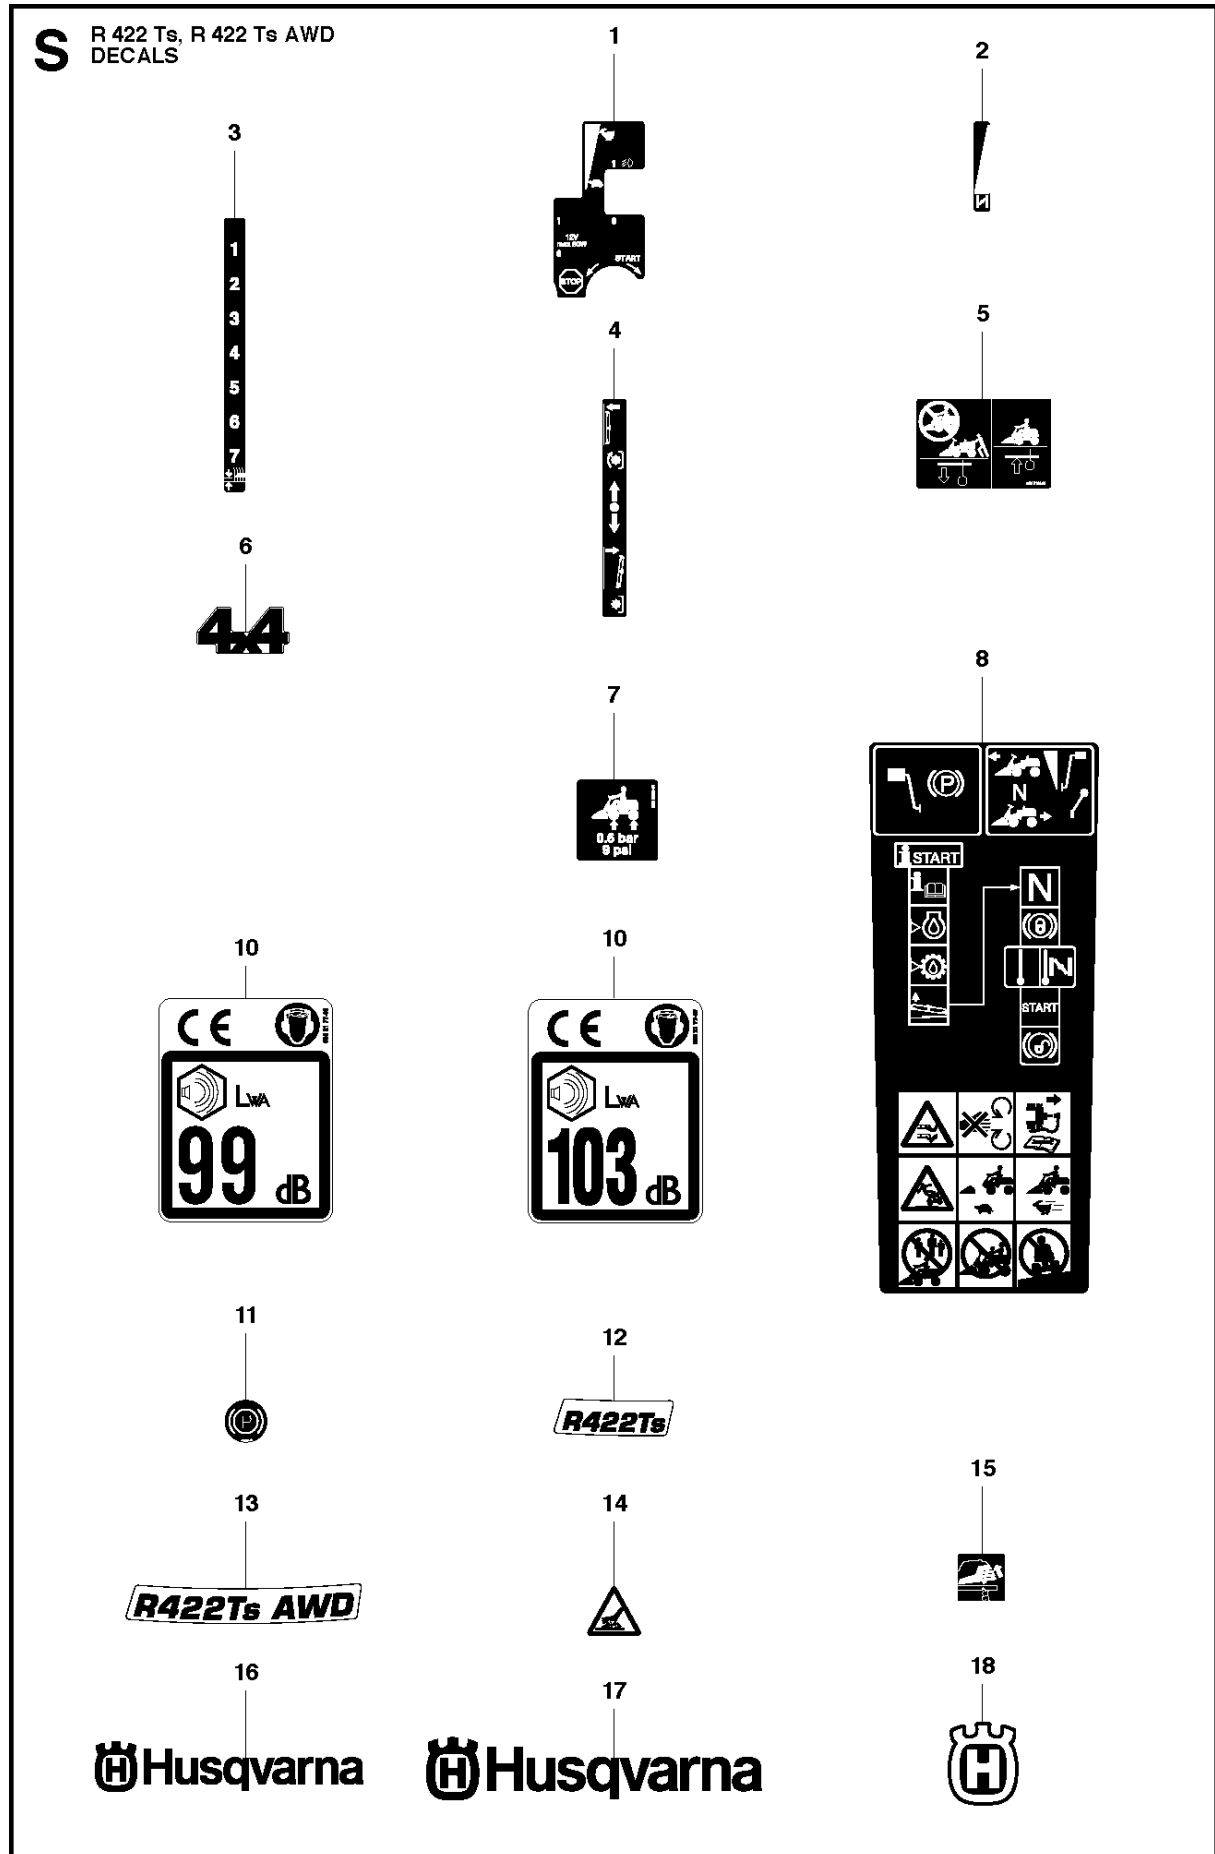

SPARE PARTS LIST

RIDERS

R422 Ts AWD, 966772901, 2014

TRANSMISSION

R422 Ts AWD, 966772901, 2014

Ref	Part No	Description	Remark	QTY	KIT
1	577 53 19-01	TRANSMISSION		1	
2	725 24 67-51	SCREW EHHM		1	
3	725 24 64-51	SCREW EHHM		1	
4	535 42 38-03	SCREW RSQM		1	
5	734 11 64-01	WASHER		5	
6	732 21 18-01	LOCK NUT		5	
7	544 00 89-02	BEARING		1	
8	544 00 90-02	BEARING HOUSING		2	
9	506 57 01-05	SCREW EHHFM		2	
12	578 29 19-01	LEVER		1	
13	503 73 58-01	BUSHING		1	
14	535 49 97-01	ARM		1	
15	721 43 47-01	SPRING PIN		1	
16	544 84 15-01	LINK ASSY		1	
17	535 49 28-02	BRACKET		1	16
18	544 45 67-01	ROD		1	16
19	544 84 17-01	SCREW		1	16
20	522 62 21-01	SCREW EHHM		1	16
21	732 21 16-01	LOCK NUT		2	16
22	535 49 74-02	LEVER		1	16
23	506 95 17-01	ROD END		2	16
24	535 47 52-12	SCREW EHHFM		2	16
25	544 44 19-01	ADJUSTMENT ROD		1	16
27	535 48 66-01	ROD END		1	18
28	535 48 66-02	ROD END		1	18
29	535 48 65-01	ROD		1	18
30	731 23 16-01	HEXAGON NUT		1	18
31	503 22 10-18	HEXAGON NUT		1	18
32	725 23 66-51	HEXAGONAL SCREW M6X12		2	
33	725 24 93-71	SCREW EHHM		2	
34	732 21 16-01	LOCK NUT		1	
35	544 84 57-01	SKID PLATE		1	
36	506 57 01-04	SCREW EHHFM		1	
37	585 00 15-01	COVER		1	
50	574 51 51-01	KIT		1	
51	574 51 52-01	O-RING		1	50
52	535 40 28-19	FILTER		1	

DECALS

R422 Ts AWD, 966772901, 2014

Ref	Part No	Description	Remark	QTY KIT
1	535 46 28-01	CONTROL LABEL		1
2	506 89 33-01	DECAL		1
3	506 89 34-01	DECAL		1
4	506 89 35-01	DECAL		1
5	544 21 14-01	LABEL	R 422 Ts AWD	2
5	544 21 14-01	LABEL	R 422 Ts	1
6	544 83 35-01	LABEL	R 422 Ts AWD	2
7	506 96 83-01	DECAL		1
8	506 94 48-01	LABEL		1
10	505 21 77-05	LABEL	CombiClip 112	1
10	505 21 77-07	LABEL	CombiClip 122	1
11	506 58 45-01	LABEL	R 422 Ts	1
12	505 51 45-03	LABEL	R 422 Ts AWD	1
13	505 51 44-03	LABEL		1
14	505 51 66-01	LABEL		1
15	505 51 67-01	LABEL		2
16	544 39 11-02	LABEL		1
17	544 39 11-01	LABEL		2
18	535 45 87-02	LABEL		1