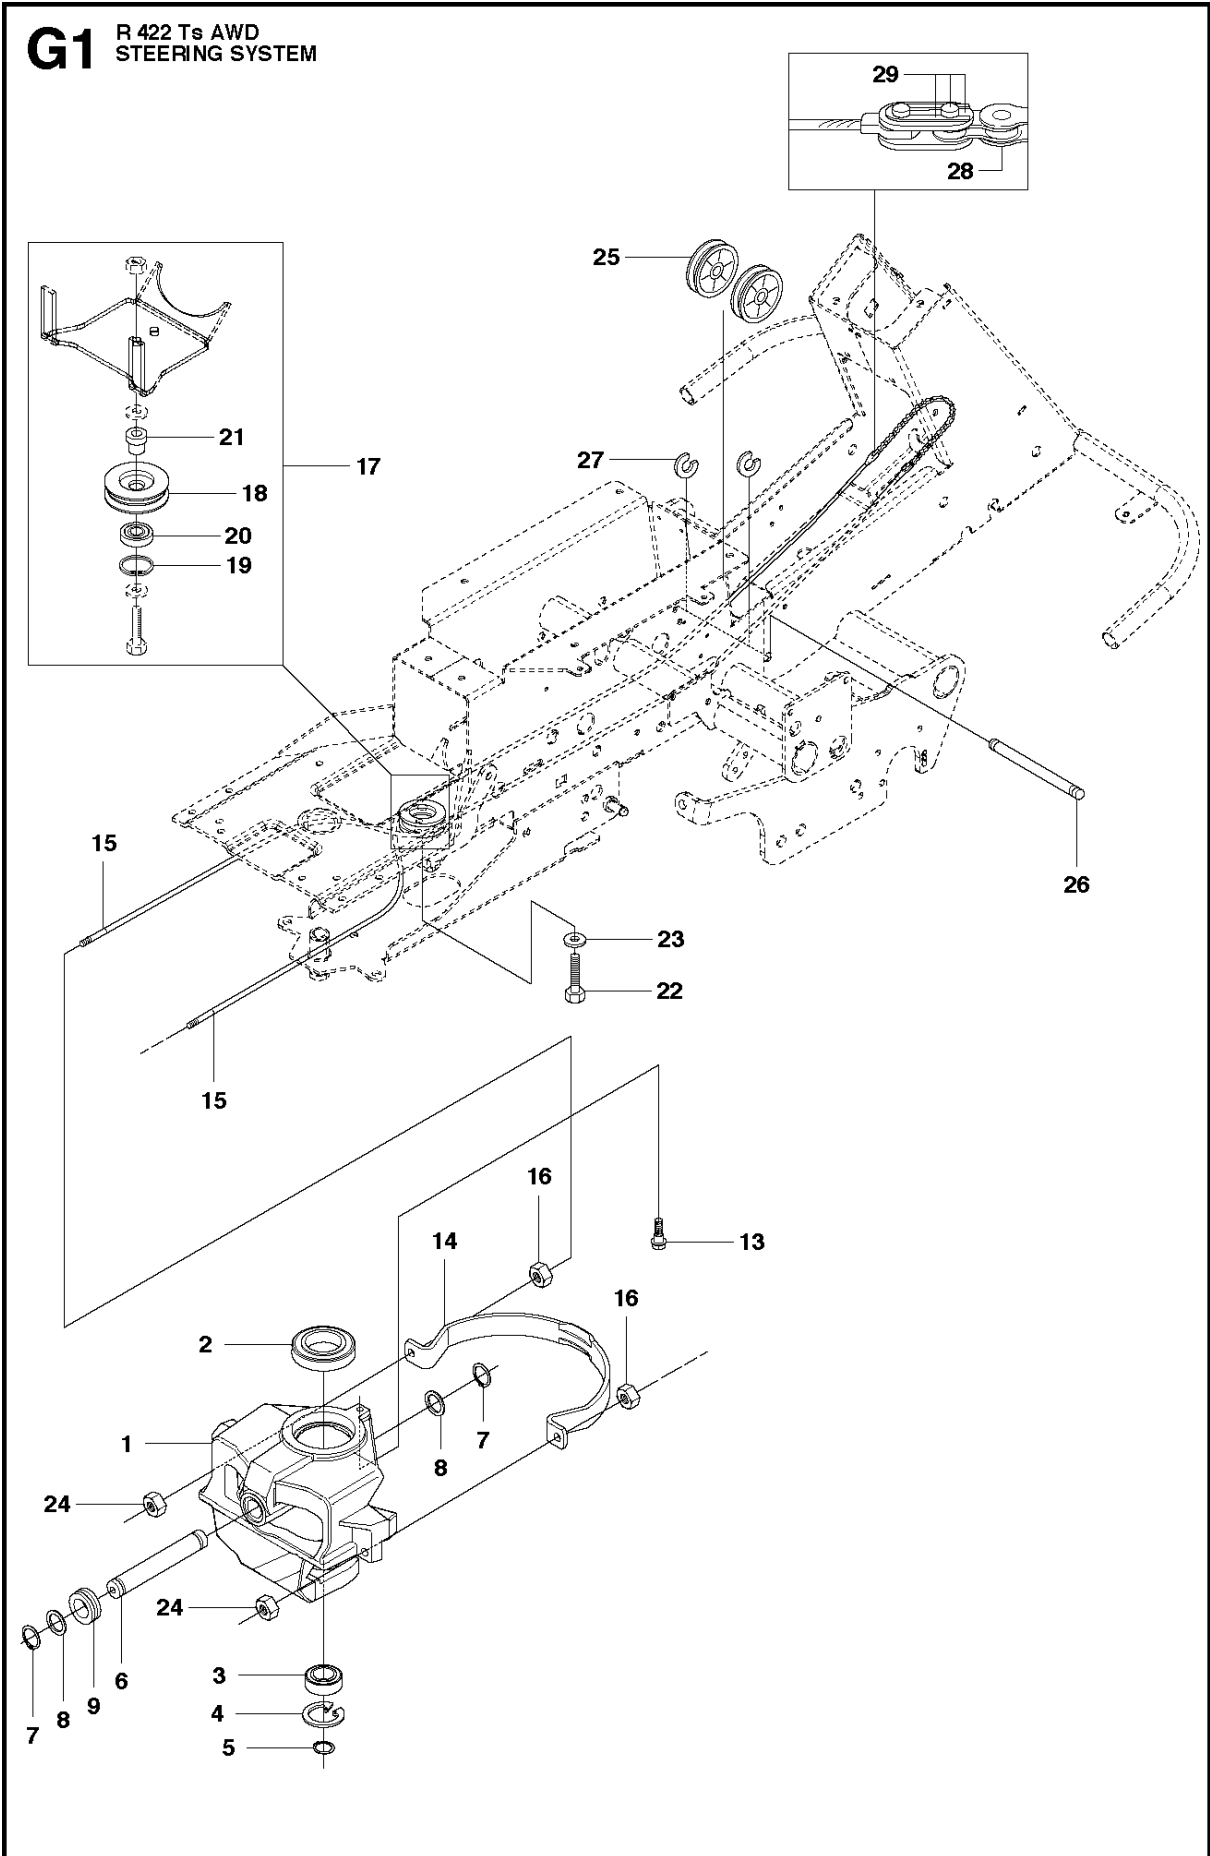

DECALS

R422 Ts AWD, 966772901, 2014

Ref	Part No	Description	Remark	QTY KIT
1	535 46 28-01	CONTROL LABEL		1
2	506 89 33-01	DECAL		1
3	506 89 34-01	DECAL		1
4	506 89 35-01	DECAL		1
5	544 21 14-01	LABEL	R 422 Ts AWD	2
5	544 21 14-01	LABEL	R 422 Ts	1
6	544 83 35-01	LABEL	R 422 Ts AWD	2
7	506 96 83-01	DECAL		1
8	506 94 48-01	LABEL		1
10	505 21 77-05	LABEL	CombiClip 112	1
10	505 21 77-07	LABEL	CombiClip 122	1
11	506 58 45-01	LABEL	R 422 Ts	1
12	505 51 45-03	LABEL	R 422 Ts AWD	1
13	505 51 44-03	LABEL		1
14	505 51 66-01	LABEL		1
15	505 51 67-01	LABEL		2
16	544 39 11-02	LABEL		1
17	544 39 11-01	LABEL		2
18	535 45 87-02	LABEL		1

T MOWER DECK, CT103

103CM CUTTING DECK

R422 Ts AWD, 966772901, 2014

Ref	Part No	Description	Remark	QTY KIT
1	965 19 72-01	CUTTING DECK		1

A R 422 Ts AWD
SEAT

SEAT

R422 Ts AWD, 966772901, 2014

Ref	Part No	Description	Remark	QTY	KIT
1	525 40 64-01	SEAT ASSY		1	
2	525 40 65-01	ARM REST KIT		1	
3	535 41 49-75	BRACKET		1	2
3	535 41 49-76	BRACKET		1	2
4	535 41 49-77	SCREW		6	2
5	535 41 49-78	SPACER		4	2
6	535 41 49-79	SCREW		2	2
7	535 41 49-80	NUT		2	2
8	535 41 49-81	ARMSTÖD		2	2
9	732 21 18-01	LOCK NUT		4	
10	582 87 66-01	SWITCH		1	
11	503 21 88-16	SCREW IHSCT		2	
12	529 29 24-01	DAMPING PIECE		2	