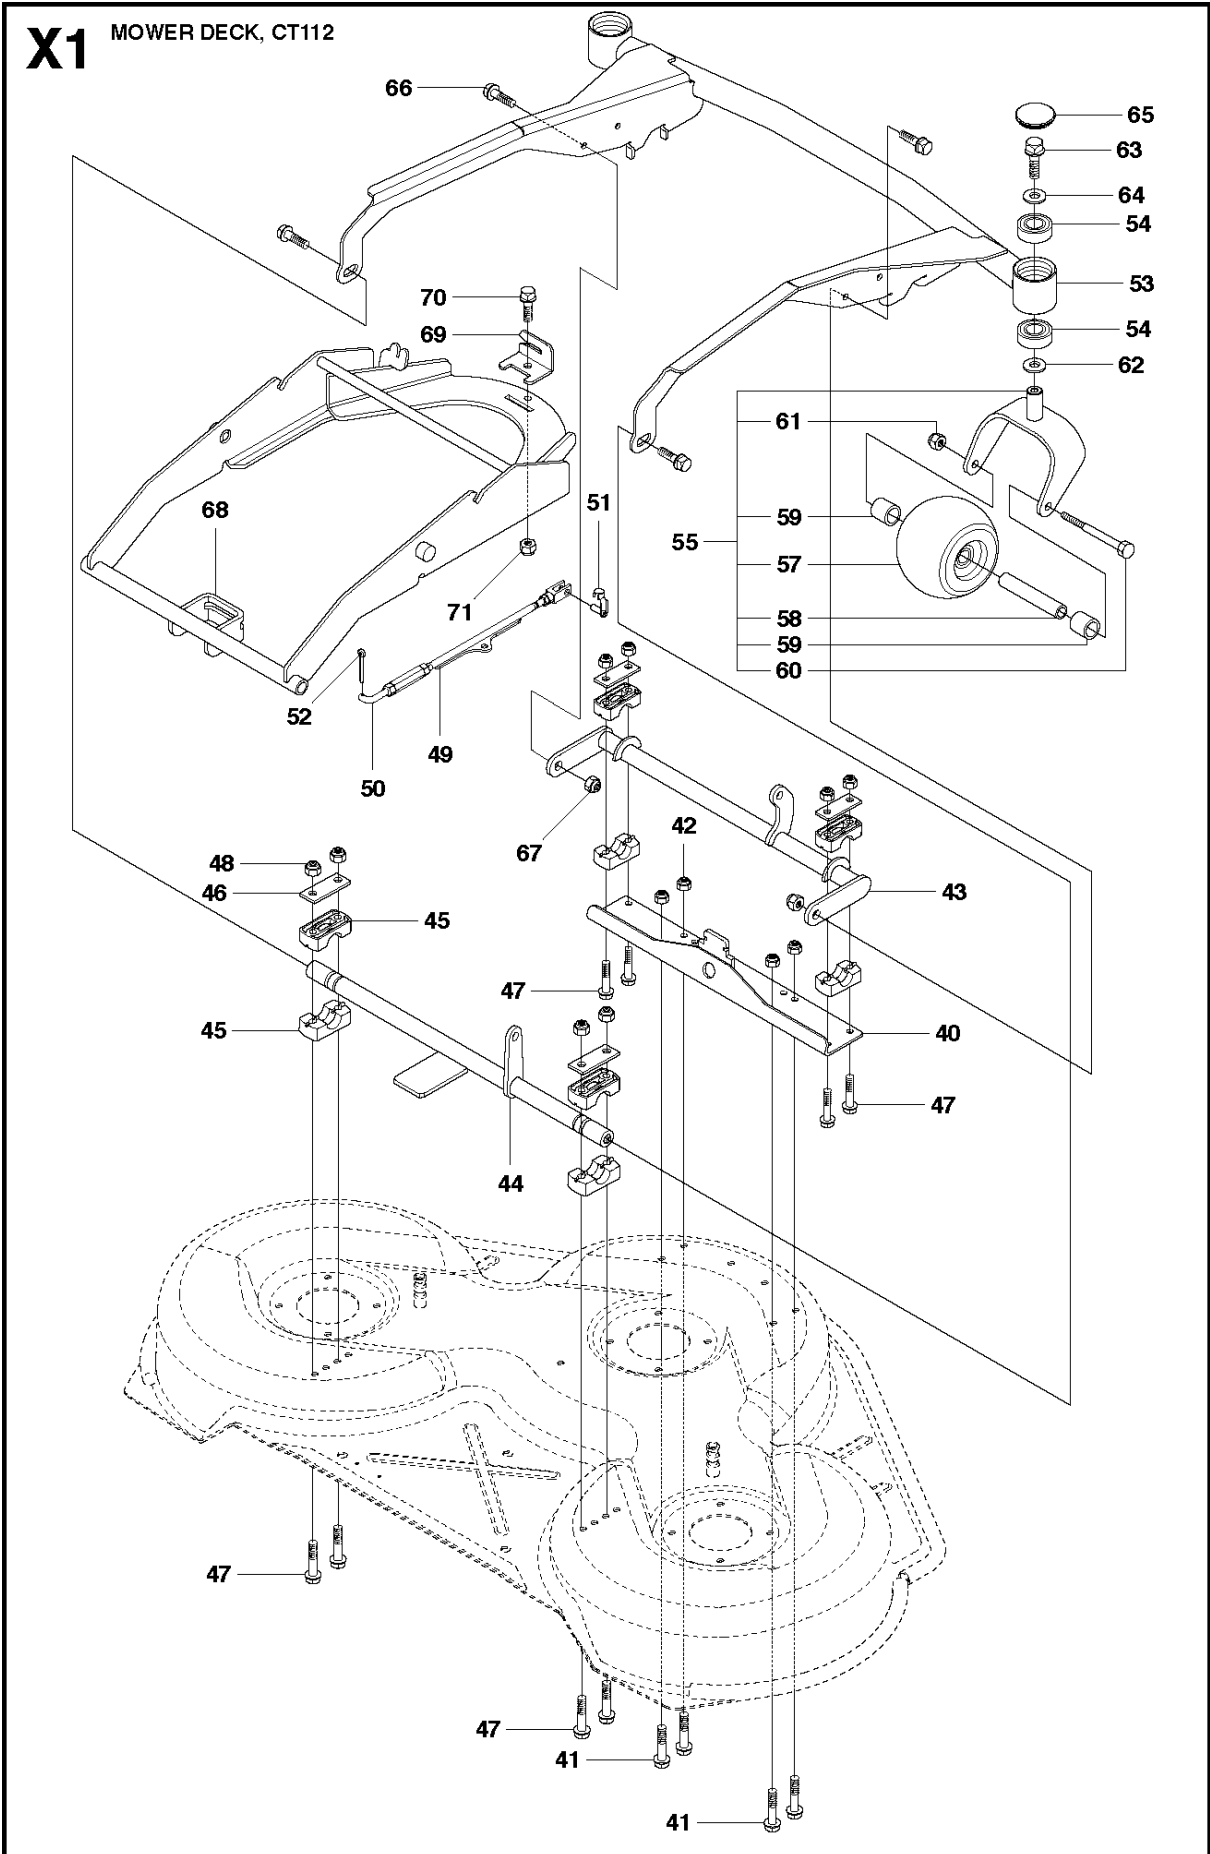

Ref	Part No	Description	Remark	QTY	KIT
40	502 64 21-02	BRACKET		1	
41	725 24 51-71	SCREW EHHM		4	
42	732 21 18-01	LOCK NUT		4	
43	502 64 18-02	CROSS BAR		1	
44	502 64 19-02	CROSS BAR		1	
45	506 86 96-01	BEARING		8	
46	506 81 38-01	REINFORCING PLATE		4	
47	725 24 61-51	SCREW EHHM		8	
48	732 21 18-01	LOCK NUT		8	
49	504 81 27-01	PARALLEL ROD ASSY		1	
50	502 64 23-01	PARALLEL ROD		1	
51	506 83 98-03	BOLT		1	
52	721 61 83-01	SPLIT PIN		1	
53	502 64 20-02	DECK FRAME		1	
54	738 21 04-04	BALL BEARING		4	
55	535 50 59-01	PIVOTHJUL		2	
57	506 96 30-01	WHEEL ASSY		1	55
58	506 81 08-02	TUBE		1	55
59	506 87 41-02	SPACER		2	55
60	725 25 19-51	SCREW EHHM		1	55
61	732 21 20-51	NUT		1	55
62	506 50 48-05	WASHER		2	
63	506 57 01-04	SCREW EHHFM		2	
64	734 11 64-41	WASHER		2	
65	544 01 70-01	HUB CAP		2	
66	506 59 74-01	SCREW EHHFM		4	
67	732 21 18-01	LOCK NUT		2	
68	502 63 95-01	DECK ATTACHMENT		1	
69	502 64 24-01	LOCK		1	
70	725 24 51-71	SCREW EHHM		1	
71	732 21 18-01	LOCK NUT		1	