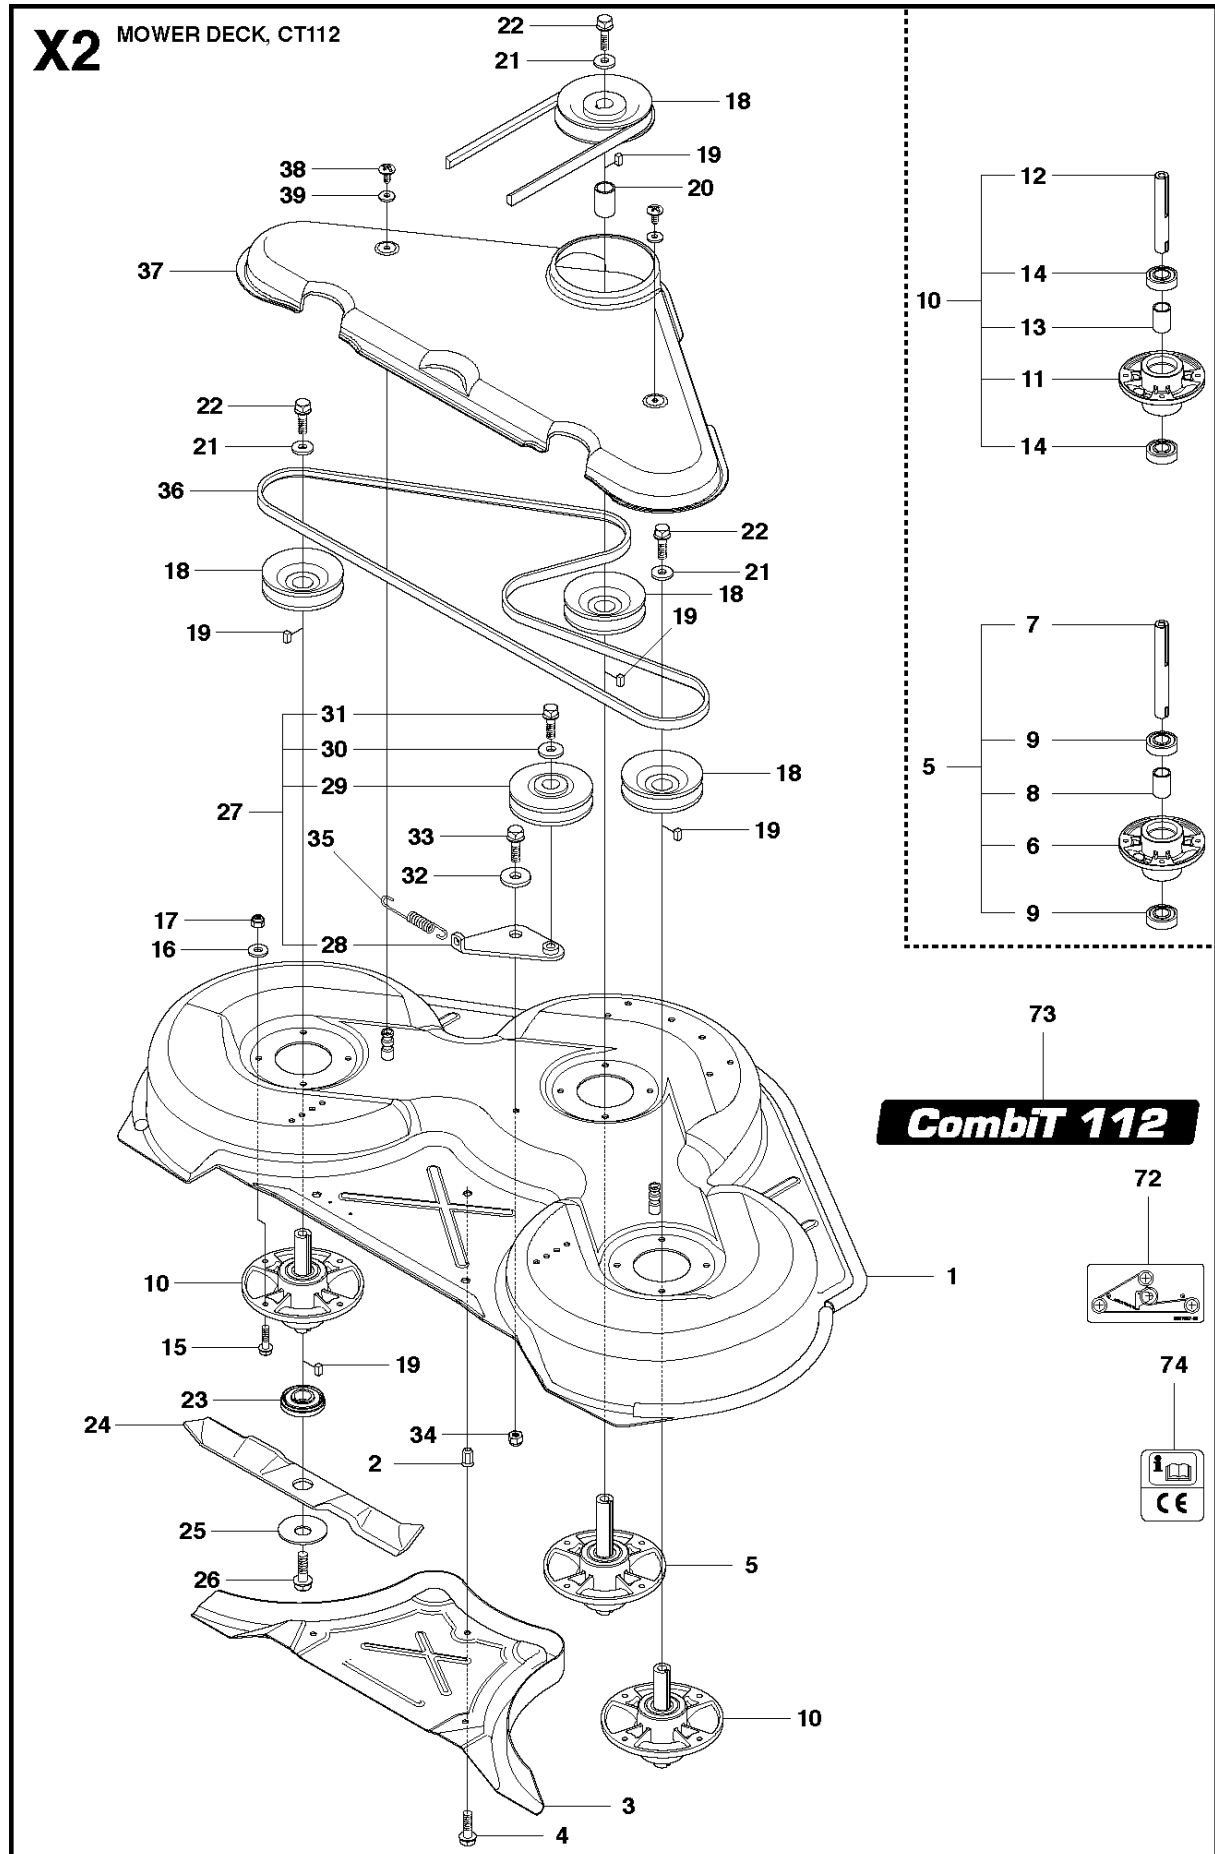

Ref	Part No	Description	Remark	QTY	KIT
1	504 56 99-01	DECK SHELL ASSY		1	
2	506 91 62-01	BLIND RIVET NUT		1	
3	544 44 93-01	PLUG		1	
4	506 57 01-04	SCREW EHHFM		1	
5	535 50 35-01	MANDREL		1	
6	544 06 78-01	BEARING HOUSING		1	5
7	535 42 87-01	SHAFT		1	5
8	535 42 88-01	SPACER		1	5
9	738 22 05-19	BALL BEARING		2	5
10	535 50 35-02	MANDREL		2	
11	544 06 78-01	BEARING HOUSING		1	10
12	535 42 87-02	SHAFT		1	10
13	535 42 88-01	SPACER		1	10
14	738 22 05-19	BALL BEARING		2	10
15	535 42 38-01	SCREW RSQM		12	
16	734 11 64-01	WASHER		12	
17	732 21 18-01	LOCK NUT		12	
18	535 42 90-01	PULLEY		4	
19	506 53 35-01	PARALLEL KEY		7	
20	535 42 88-01	SPACER		1	
21	535 42 92-01	WASHER		3	
22	725 25 42-51	SCREW EHHM		3	
23	535 50 42-01	ADAPTER		3	
24	504 18 78-10	BLADE		3	
25	506 79 23-02	KNIFE PLATE		3	
26	725 25 42-51	SCREW EHHM		3	
27	506 54 07-01	BELT TENSIONER ASSY		1	
28	506 51 95-01	SPÄNNARM KPL.		1	27
29	506 53 27-01	PULLEY		1	27
30	734 11 64-41	WASHER		1	27
31	506 55 83-02	SCREW EHHFT		1	27
32	506 91 87-02	WASHER		1	
33	725 24 51-71	SCREW EHHM		1	
34	732 21 18-01	LOCK NUT		1	
35	506 53 31-01	SPRING		1	
36	589 53 19-01	BELT		1	
37	544 09 62-01	BELT COVER		1	
38	506 98 26-01	SCREW		2	
39	506 55 97-01	WASHER		2	
72	506 78 97-01	LABEL		1	
73	544 23 81-12	LABEL		1	
74	506 92 90-01	LABEL		1