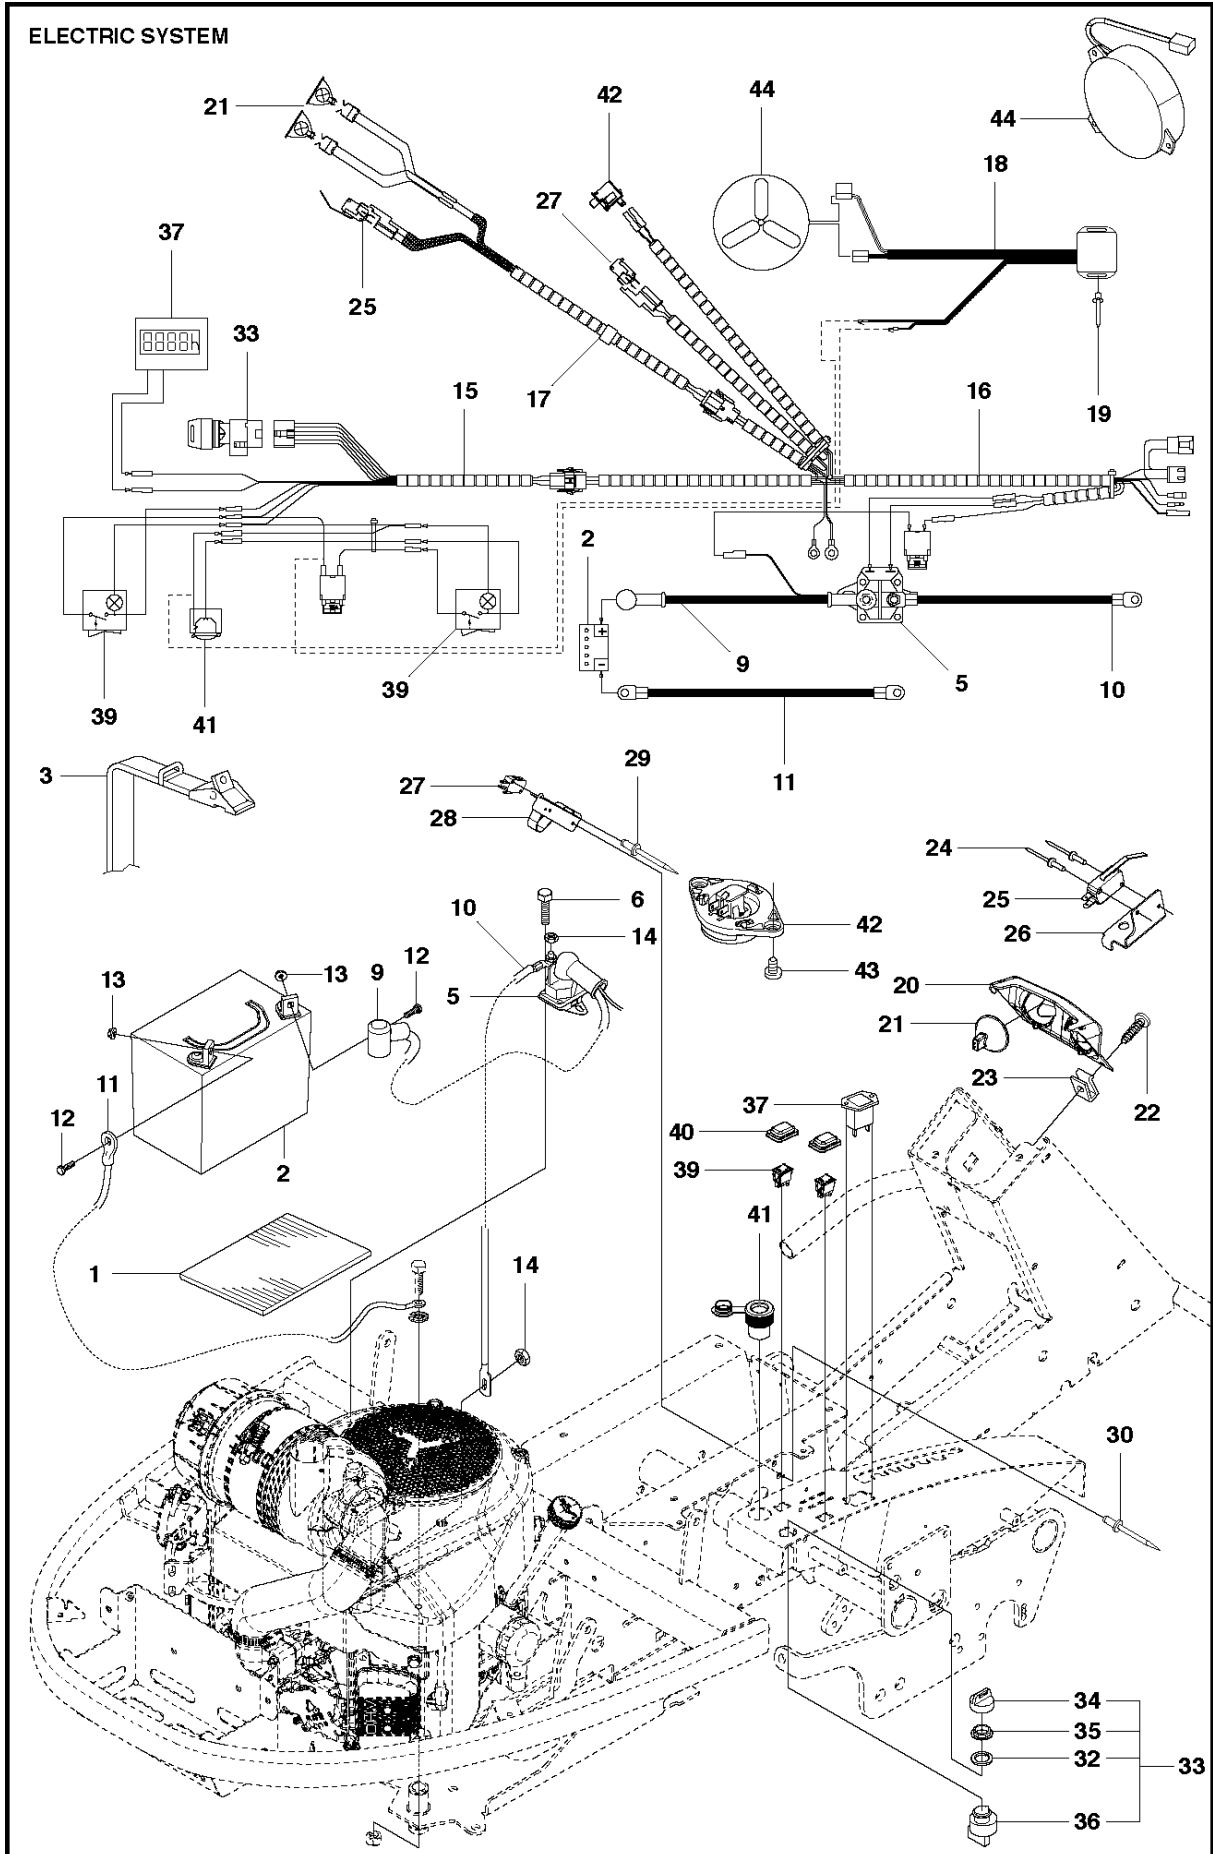

SPARE PARTS LIST

RIDERS

R422 Ts AWD, 966772901, 2014

TRANSMISSION

R422 Ts AWD, 966772901, 2014

Ref	Part No	Description	Remark	QTY	KIT
1	577 53 19-01	TRANSMISSION		1	
2	725 24 67-51	SCREW EHHM		1	
3	725 24 64-51	SCREW EHHM		1	
4	535 42 38-03	SCREW RSQM		1	
5	734 11 64-01	WASHER		5	
6	732 21 18-01	LOCK NUT		5	
7	544 00 89-02	BEARING		1	
8	544 00 90-02	BEARING HOUSING		2	
9	506 57 01-05	SCREW EHHFM		2	
12	578 29 19-01	LEVER		1	
13	503 73 58-01	BUSHING		1	
14	535 49 97-01	ARM		1	
15	721 43 47-01	SPRING PIN		1	
16	544 84 15-01	LINK ASSY		1	
17	535 49 28-02	BRACKET		1	16
18	544 45 67-01	ROD		1	16
19	544 84 17-01	SCREW		1	16
20	522 62 21-01	SCREW EHHM		1	16
21	732 21 16-01	LOCK NUT		2	16
22	535 49 74-02	LEVER		1	16
23	506 95 17-01	ROD END		2	16
24	535 47 52-12	SCREW EHHFM		2	16
25	544 44 19-01	ADJUSTMENT ROD		1	16
27	535 48 66-01	ROD END		1	18
28	535 48 66-02	ROD END		1	18
29	535 48 65-01	ROD		1	18
30	731 23 16-01	HEXAGON NUT		1	18
31	503 22 10-18	HEXAGON NUT		1	18
32	725 23 66-51	HEXAGONAL SCREW M6X12		2	
33	725 24 93-71	SCREW EHHM		2	
34	732 21 16-01	LOCK NUT		1	
35	544 84 57-01	SKID PLATE		1	
36	506 57 01-04	SCREW EHHFM		1	
37	585 00 15-01	COVER		1	
50	574 51 51-01	KIT		1	
51	574 51 52-01	O-RING		1	50
52	535 40 28-19	FILTER		1	

DECALS

R422 Ts AWD, 966772901, 2014

Ref	Part No	Description	Remark	QTY KIT
1	535 46 28-01	CONTROL LABEL		1
2	506 89 33-01	DECAL		1
3	506 89 34-01	DECAL		1
4	506 89 35-01	DECAL		1
5	544 21 14-01	LABEL	R 422 Ts AWD	2
5	544 21 14-01	LABEL	R 422 Ts	1
6	544 83 35-01	LABEL	R 422 Ts AWD	2
7	506 96 83-01	DECAL		1
8	506 94 48-01	LABEL		1
10	505 21 77-05	LABEL	CombiClip 112	1
10	505 21 77-07	LABEL	CombiClip 122	1
11	506 58 45-01	LABEL	R 422 Ts	1
12	505 51 45-03	LABEL	R 422 Ts AWD	1
13	505 51 44-03	LABEL		1
14	505 51 66-01	LABEL		1
15	505 51 67-01	LABEL		2
16	544 39 11-02	LABEL		1
17	544 39 11-01	LABEL		2
18	535 45 87-02	LABEL		1