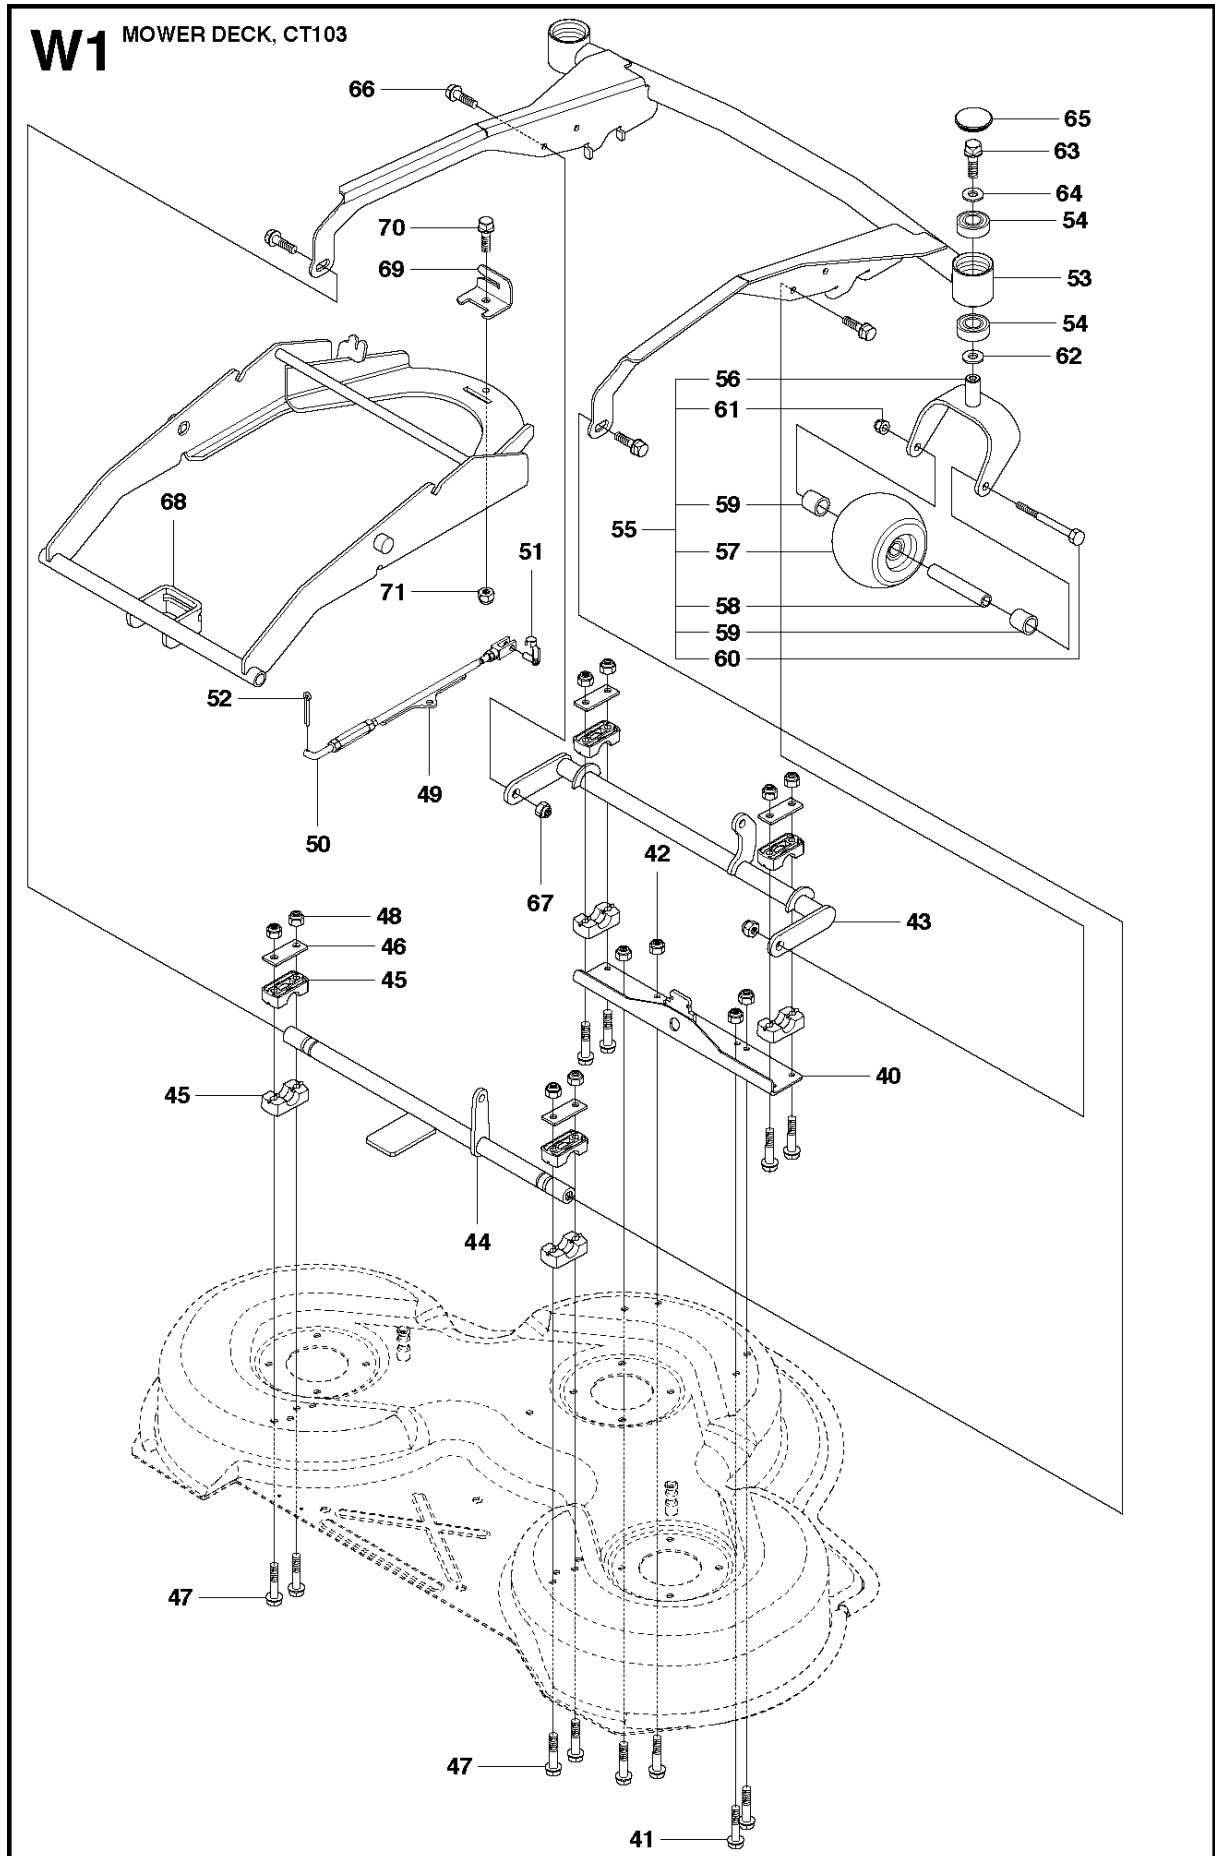

103CM CUTTING DECK

R422 Ts AWD, 966772901, 2014

Ref	Part No	Description	Remark	QTY	KIT
40	502 64 21-02	BRACKET		1	
41	725 24 51-71	SCREW EHHM		4	
42	732 21 18-01	LOCK NUT		4	
43	502 64 18-02	CROSS BAR		1	
44	502 64 19-02	CROSS BAR		1	
45	506 86 96-01	BEARING		8	
46	506 81 38-01	REINFORCING PLATE		4	
47	725 24 61-51	SCREW EHHM		8	
48	732 21 18-01	LOCK NUT		8	
49	504 81 27-01	PARALLEL ROD ASSY		1	
50	502 64 23-01	PARALLEL ROD		1	
51	506 83 98-03	BOLT		1	
52	721 61 83-01	SPLIT PIN		1	
53	502 64 20-02	DECK FRAME		1	
54	738 21 04-04	BALL BEARING		4	
55	535 50 59-01	PIVOTHJUL		2	
56	535 50 46-01	FORK		1	55
57	506 96 30-01	WHEEL ASSY		1	55
58	506 81 08-02	TUBE		1	55
59	506 87 41-02	SPACER		2	55
60	725 25 19-51	SCREW EHHM		1	55
61	732 21 20-51	NUT		1	55
62	506 50 48-05	WASHER		2	
63	506 57 01-04	SCREW EHHFM		2	
64	734 11 64-41	WASHER		2	
65	544 01 70-01	HUB CAP		2	
66	506 59 74-01	SCREW EHHFM		4	
67	732 21 18-01	LOCK NUT		2	
68	502 63 95-01	DECK ATTACHMENT		1	
69	502 64 24-01	LOCK		1	
70	725 24 51-71	SCREW EHHM		1	
71	732 21 18-01	LOCK NUT		1