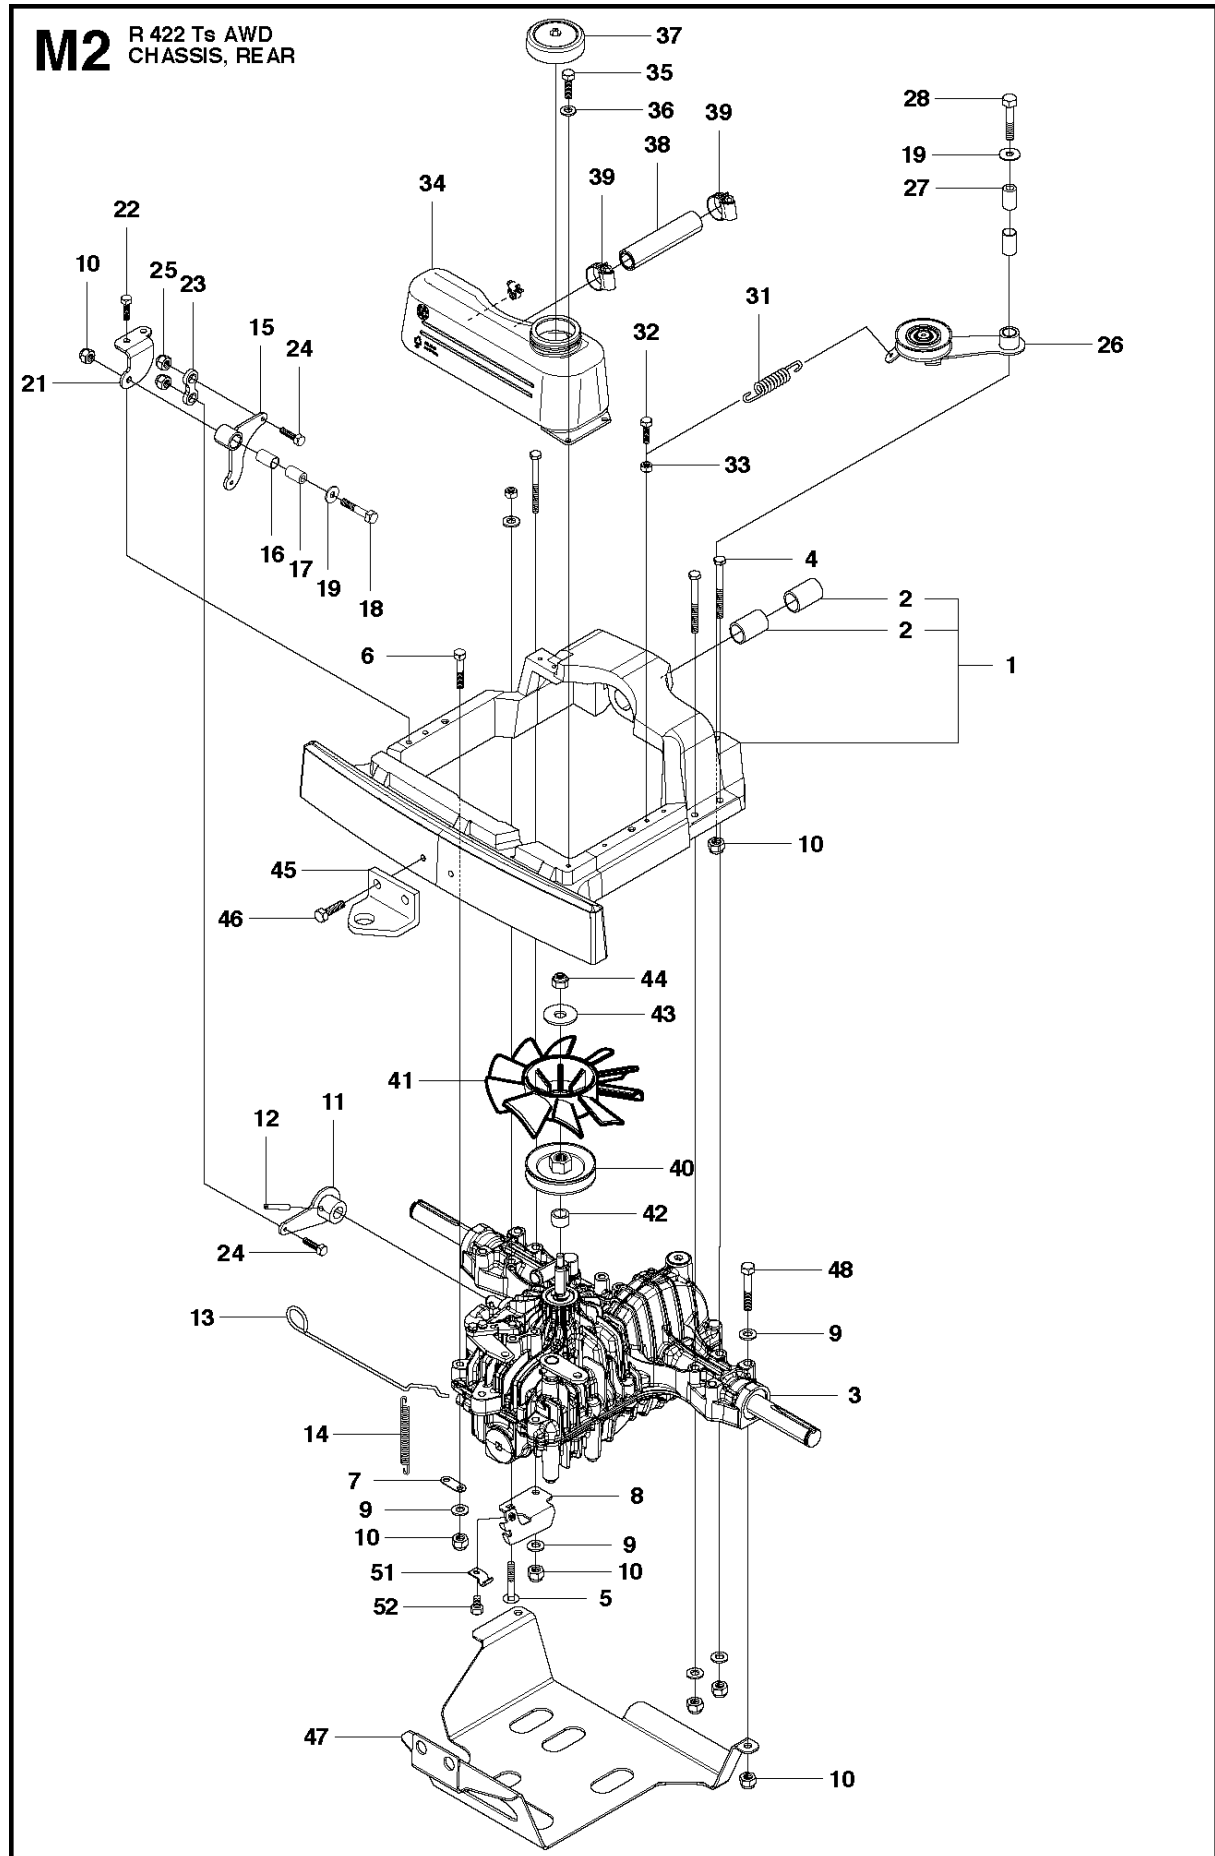

DECALS

R422 Ts AWD, 966772901, 2014

Ref	Part No	Description	Remark	QTY KIT
1	535 46 28-01	CONTROL LABEL		1
2	506 89 33-01	DECAL		1
3	506 89 34-01	DECAL		1
4	506 89 35-01	DECAL		1
5	544 21 14-01	LABEL	R 422 Ts AWD	2
5	544 21 14-01	LABEL	R 422 Ts	1
6	544 83 35-01	LABEL	R 422 Ts AWD	2
7	506 96 83-01	DECAL		1
8	506 94 48-01	LABEL		1
10	505 21 77-05	LABEL	CombiClip 112	1
10	505 21 77-07	LABEL	CombiClip 122	1
11	506 58 45-01	LABEL	R 422 Ts	1
12	505 51 45-03	LABEL	R 422 Ts AWD	1
13	505 51 44-03	LABEL		1
14	505 51 66-01	LABEL		1
15	505 51 67-01	LABEL		2
16	544 39 11-02	LABEL		1
17	544 39 11-01	LABEL		2
18	535 45 87-02	LABEL		1

103CM CUTTING DECK

R422 Ts AWD, 966772901, 2014

Ref	Part No	Description	Remark	QTY	KIT
40	502 64 21-02	BRACKET		1	
41	725 24 51-71	SCREW EHHM		4	
42	732 21 18-01	LOCK NUT		4	
43	502 64 18-02	CROSS BAR		1	
44	502 64 19-02	CROSS BAR		1	
45	506 86 96-01	BEARING		8	
46	506 81 38-01	REINFORCING PLATE		4	
47	725 24 61-51	SCREW EHHM		8	
48	732 21 18-01	LOCK NUT		8	
49	504 81 27-01	PARALLEL ROD ASSY		1	
50	502 64 23-01	PARALLEL ROD		1	
51	506 83 98-03	BOLT		1	
52	721 61 83-01	SPLIT PIN		1	
53	502 64 20-02	DECK FRAME		1	
54	738 21 04-04	BALL BEARING		4	
55	535 50 59-01	PIVOTHJUL		2	
56	535 50 46-01	FORK		1	55
57	506 96 30-01	WHEEL ASSY		1	55
58	506 81 08-02	TUBE		1	55
59	506 87 41-02	SPACER		2	55
60	725 25 19-51	SCREW EHHM		1	55
61	732 21 20-51	NUT		1	55
62	506 50 48-05	WASHER		2	
63	506 57 01-04	SCREW EHHFM		2	
64	734 11 64-41	WASHER		2	
65	544 01 70-01	HUB CAP		2	
66	506 59 74-01	SCREW EHHFM		4	
67	732 21 18-01	LOCK NUT		2	
68	502 63 95-01	DECK ATTACHMENT		1	
69	502 64 24-01	LOCK		1	
70	725 24 51-71	SCREW EHHM		1	
71	732 21 18-01	LOCK NUT		1	