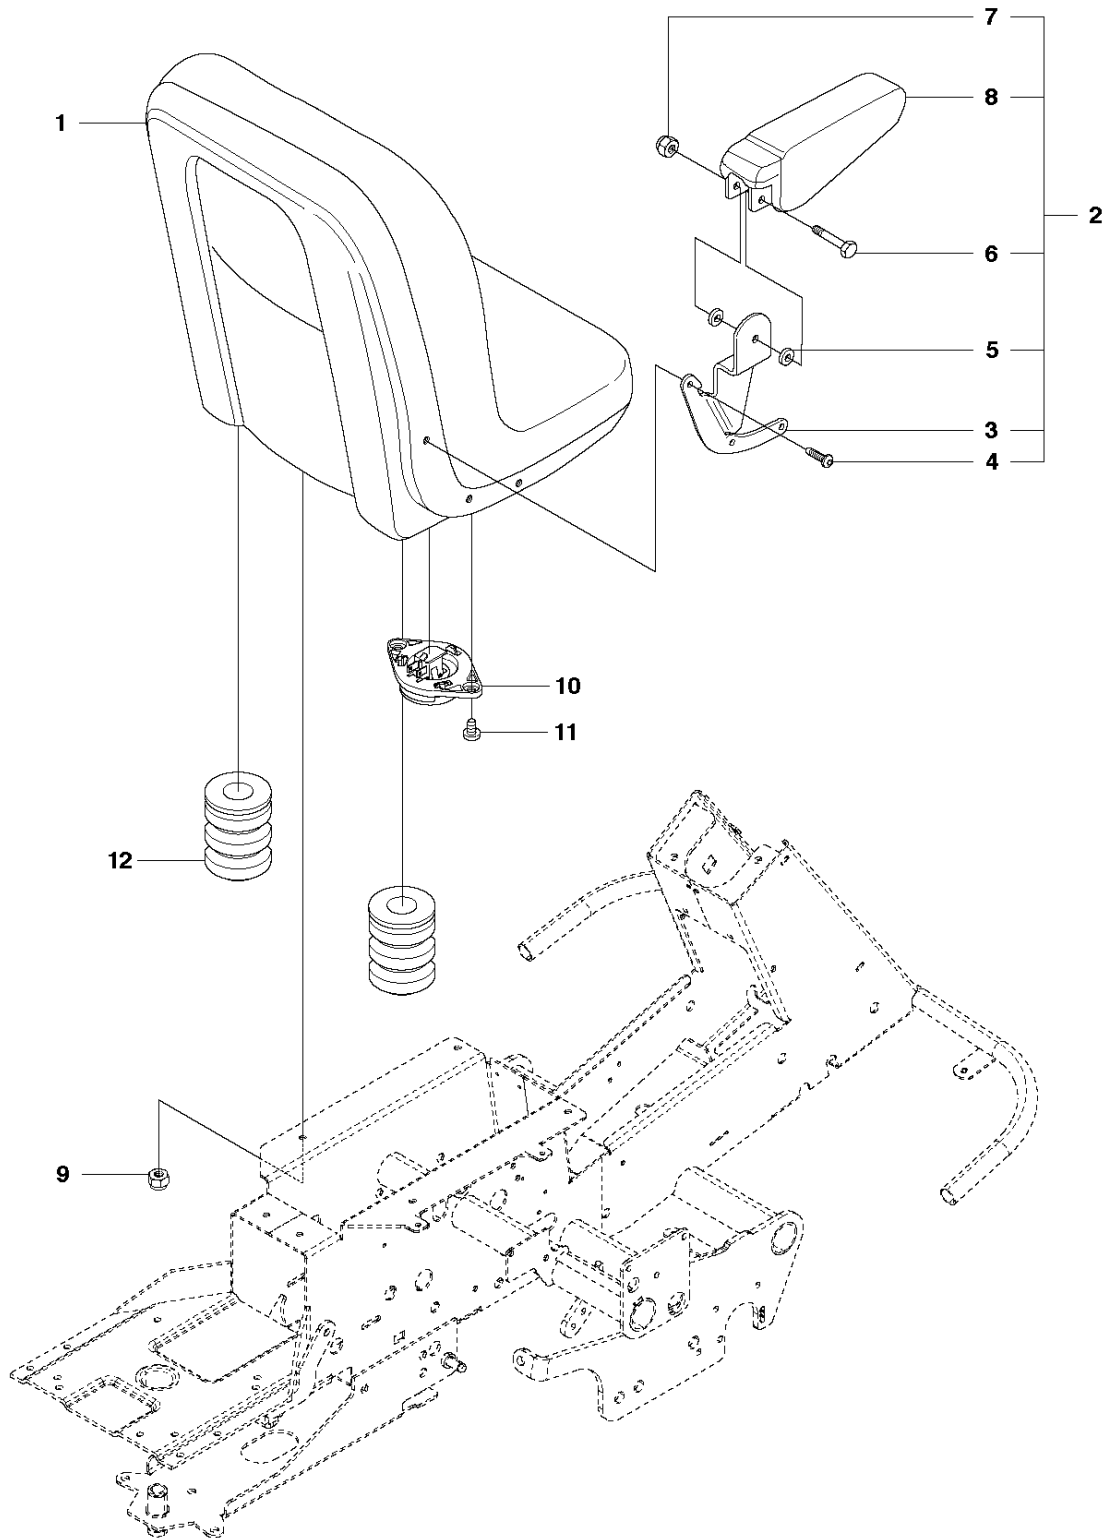

DECALS

R422 Ts AWD, 966772901, 2014

Ref	Part No	Description	Remark	QTY KIT
1	535 46 28-01	CONTROL LABEL		1
2	506 89 33-01	DECAL		1
3	506 89 34-01	DECAL		1
4	506 89 35-01	DECAL		1
5	544 21 14-01	LABEL	R 422 Ts AWD	2
5	544 21 14-01	LABEL	R 422 Ts	1
6	544 83 35-01	LABEL	R 422 Ts AWD	2
7	506 96 83-01	DECAL		1
8	506 94 48-01	LABEL		1
10	505 21 77-05	LABEL	CombiClip 112	1
10	505 21 77-07	LABEL	CombiClip 122	1
11	506 58 45-01	LABEL	R 422 Ts	1
12	505 51 45-03	LABEL	R 422 Ts AWD	1
13	505 51 44-03	LABEL		1
14	505 51 66-01	LABEL		1
15	505 51 67-01	LABEL		2
16	544 39 11-02	LABEL		1
17	544 39 11-01	LABEL		2
18	535 45 87-02	LABEL		1

T MOWER DECK, CT103

103CM CUTTING DECK

R422 Ts AWD, 966772901, 2014

Ref	Part No	Description	Remark	QTY KIT
1	965 19 72-01	CUTTING DECK		1

A R 422 Ts AWD
SEAT

SEAT

R422 Ts AWD, 966772901, 2014

Ref	Part No	Description	Remark	QTY	KIT
1	525 40 64-01	SEAT ASSY		1	
2	525 40 65-01	ARM REST KIT		1	
3	535 41 49-75	BRACKET		1	2
3	535 41 49-76	BRACKET		1	2
4	535 41 49-77	SCREW		6	2
5	535 41 49-78	SPACER		4	2
6	535 41 49-79	SCREW		2	2
7	535 41 49-80	NUT		2	2
8	535 41 49-81	ARMSTÖD		2	2
9	732 21 18-01	LOCK NUT		4	
10	582 87 66-01	SWITCH		1	
11	503 21 88-16	SCREW IHSCT		2	
12	529 29 24-01	DAMPING PIECE		2	