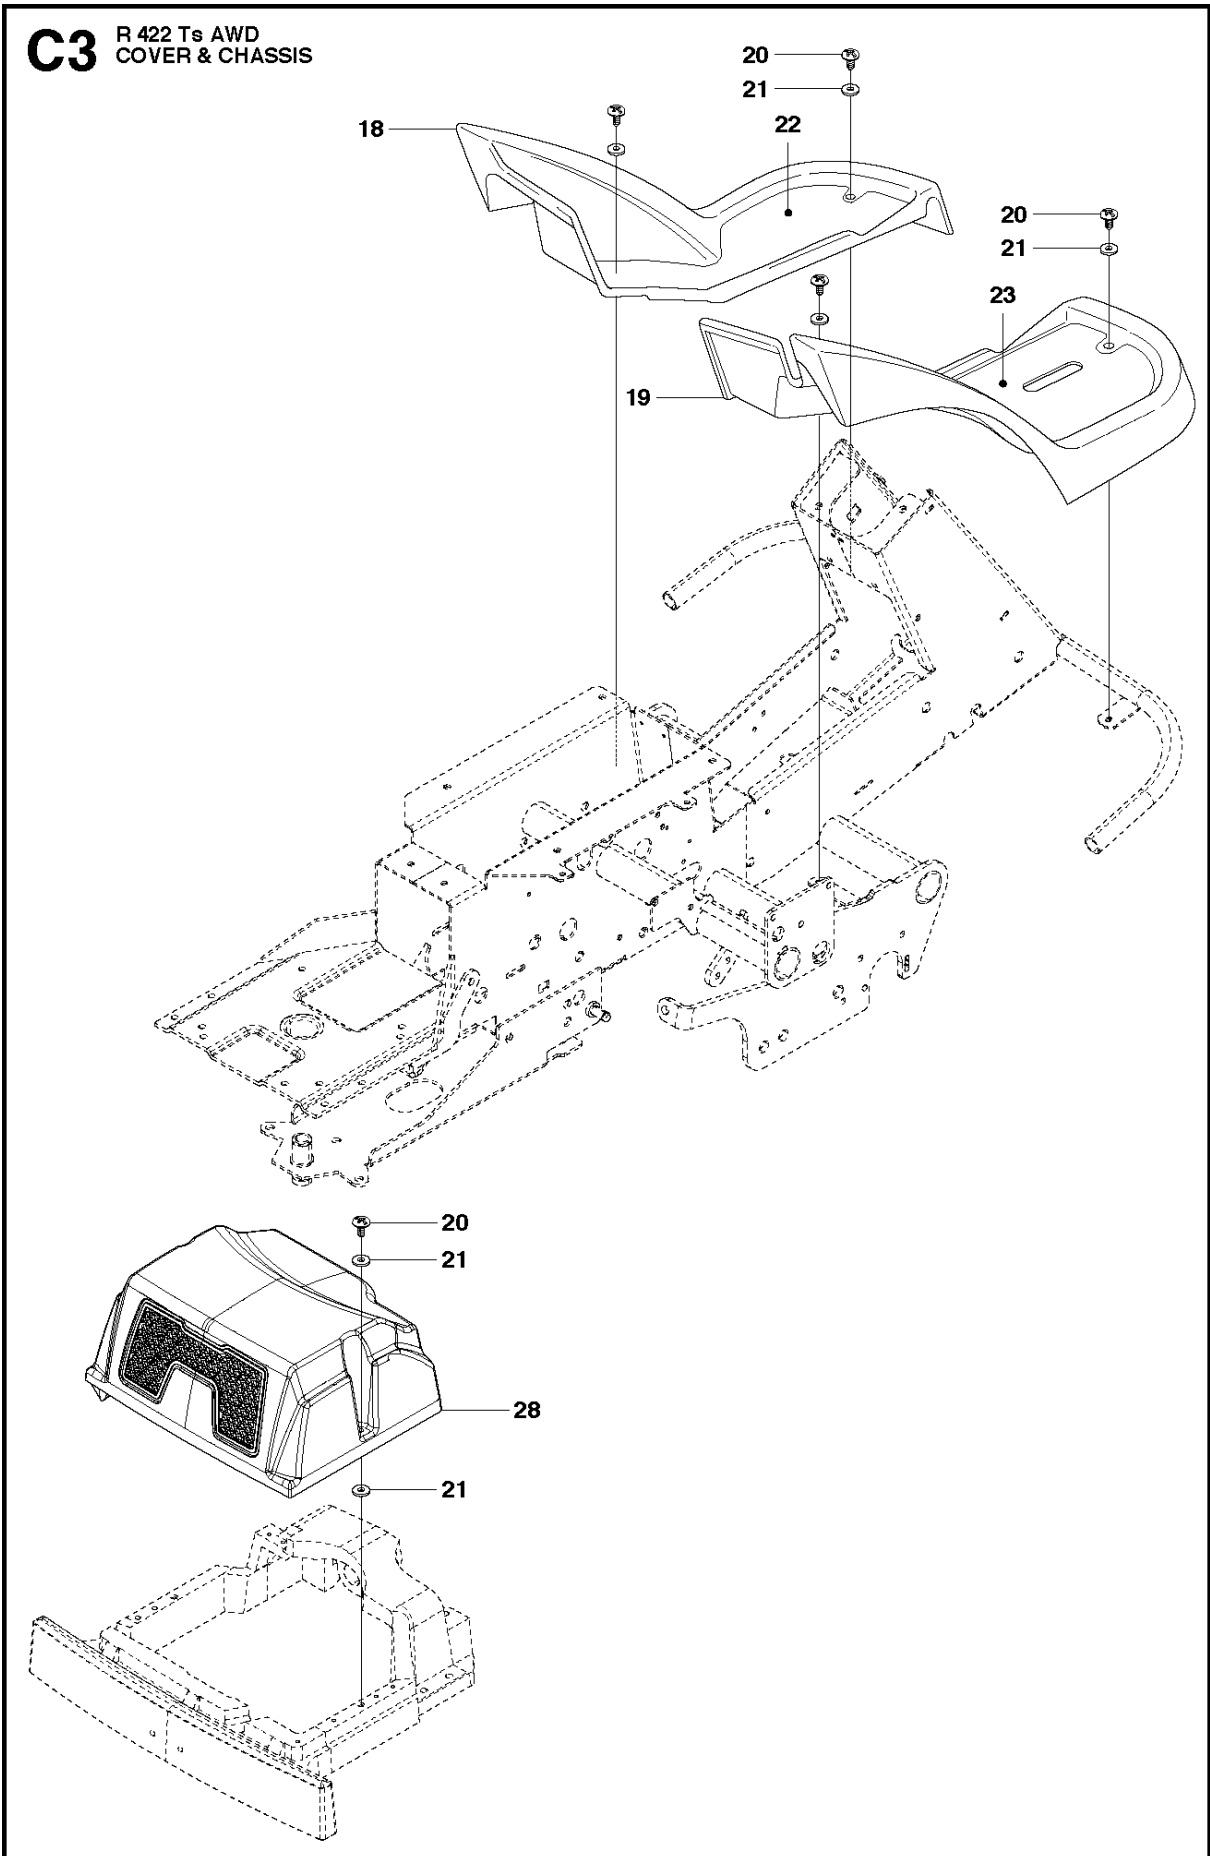

CHASSIS & ENCLOSURES

R422 Ts AWD, 966772901, 2014

Ref	Part No	Description	Remark	QTY KIT
20	506 98 26-01	SCREW		6
21	506 55 97-01	WASHER		8
22	535 47 47-01	PEDISTAL MAT		1
23	535 47 47-02	PEDISTAL MAT		1
28	574 88 61-01	COVER		1
18	535 43 21-03	FLYGEL VÄNSTER		1
19	535 47 46-02	FLYGEL HÖGER		1