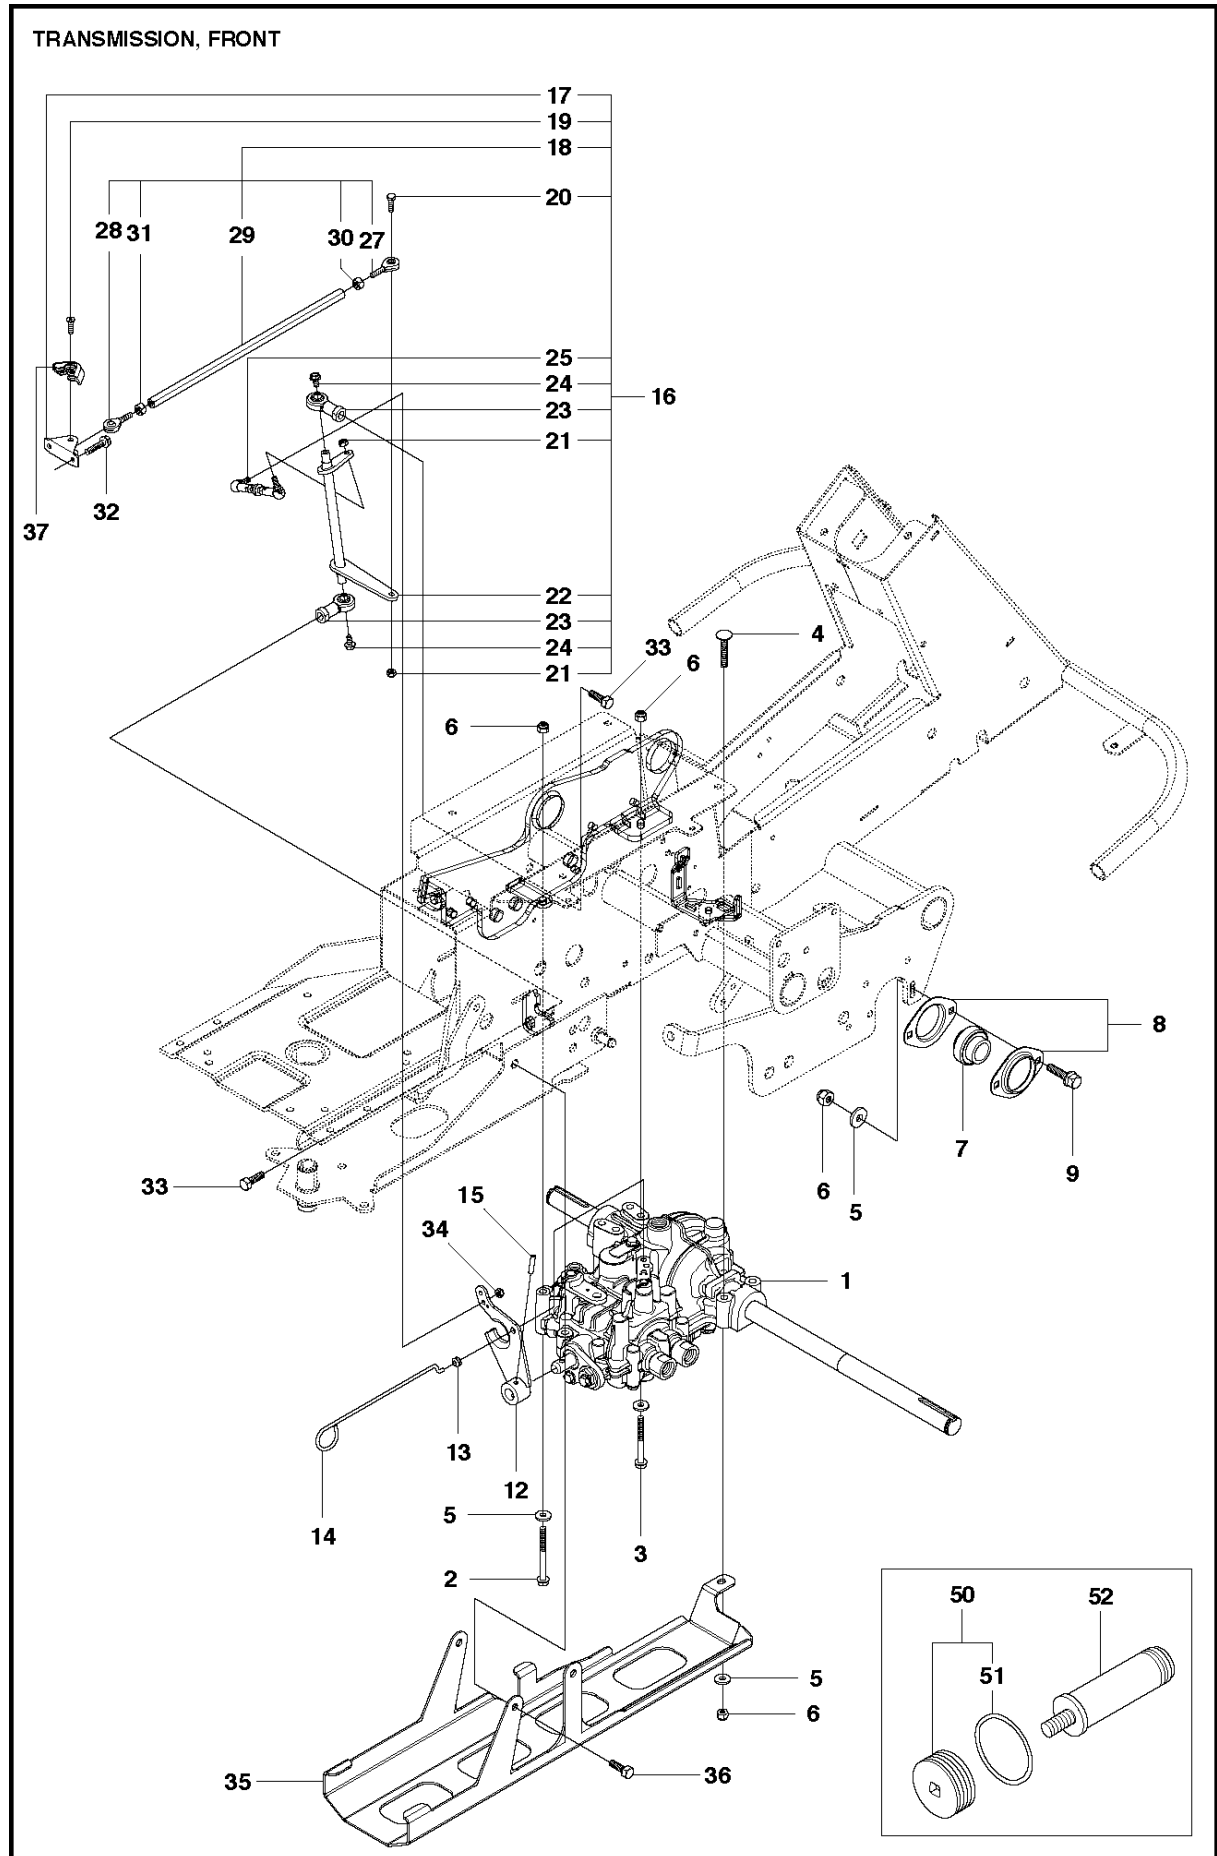

SPARE PARTS LIST

RIDERS

R422 Ts AWD, 966772901, 2014

TRANSMISSION

R422 Ts AWD, 966772901, 2014

Ref	Part No	Description	Remark	QTY	KIT
1	577 53 19-01	TRANSMISSION		1	
2	725 24 67-51	SCREW EHHM		1	
3	725 24 64-51	SCREW EHHM		1	
4	535 42 38-03	SCREW RSQM		1	
5	734 11 64-01	WASHER		5	
6	732 21 18-01	LOCK NUT		5	
7	544 00 89-02	BEARING		1	
8	544 00 90-02	BEARING HOUSING		2	
9	506 57 01-05	SCREW EHHFM		2	
12	578 29 19-01	LEVER		1	
13	503 73 58-01	BUSHING		1	
14	535 49 97-01	ARM		1	
15	721 43 47-01	SPRING PIN		1	
16	544 84 15-01	LINK ASSY		1	
17	535 49 28-02	BRACKET		1	16
18	544 45 67-01	ROD		1	16
19	544 84 17-01	SCREW		1	16
20	522 62 21-01	SCREW EHHM		1	16
21	732 21 16-01	LOCK NUT		2	16
22	535 49 74-02	LEVER		1	16
23	506 95 17-01	ROD END		2	16
24	535 47 52-12	SCREW EHHFM		2	16
25	544 44 19-01	ADJUSTMENT ROD		1	16
27	535 48 66-01	ROD END		1	18
28	535 48 66-02	ROD END		1	18
29	535 48 65-01	ROD		1	18
30	731 23 16-01	HEXAGON NUT		1	18
31	503 22 10-18	HEXAGON NUT		1	18
32	725 23 66-51	HEXAGONAL SCREW M6X12		2	
33	725 24 93-71	SCREW EHHM		2	
34	732 21 16-01	LOCK NUT		1	
35	544 84 57-01	SKID PLATE		1	
36	506 57 01-04	SCREW EHHFM		1	
37	585 00 15-01	COVER		1	
50	574 51 51-01	KIT		1	
51	574 51 52-01	O-RING		1	50
52	535 40 28-19	FILTER		1	

DECALS

R422 Ts AWD, 966772901, 2014

Ref	Part No	Description	Remark	QTY KIT
1	535 46 28-01	CONTROL LABEL		1
2	506 89 33-01	DECAL		1
3	506 89 34-01	DECAL		1
4	506 89 35-01	DECAL		1
5	544 21 14-01	LABEL	R 422 Ts AWD	2
5	544 21 14-01	LABEL	R 422 Ts	1
6	544 83 35-01	LABEL	R 422 Ts AWD	2
7	506 96 83-01	DECAL		1
8	506 94 48-01	LABEL		1
10	505 21 77-05	LABEL	CombiClip 112	1
10	505 21 77-07	LABEL	CombiClip 122	1
11	506 58 45-01	LABEL	R 422 Ts	1
12	505 51 45-03	LABEL	R 422 Ts AWD	1
13	505 51 44-03	LABEL		1
14	505 51 66-01	LABEL		1
15	505 51 67-01	LABEL		2
16	544 39 11-02	LABEL		1
17	544 39 11-01	LABEL		2
18	535 45 87-02	LABEL		1