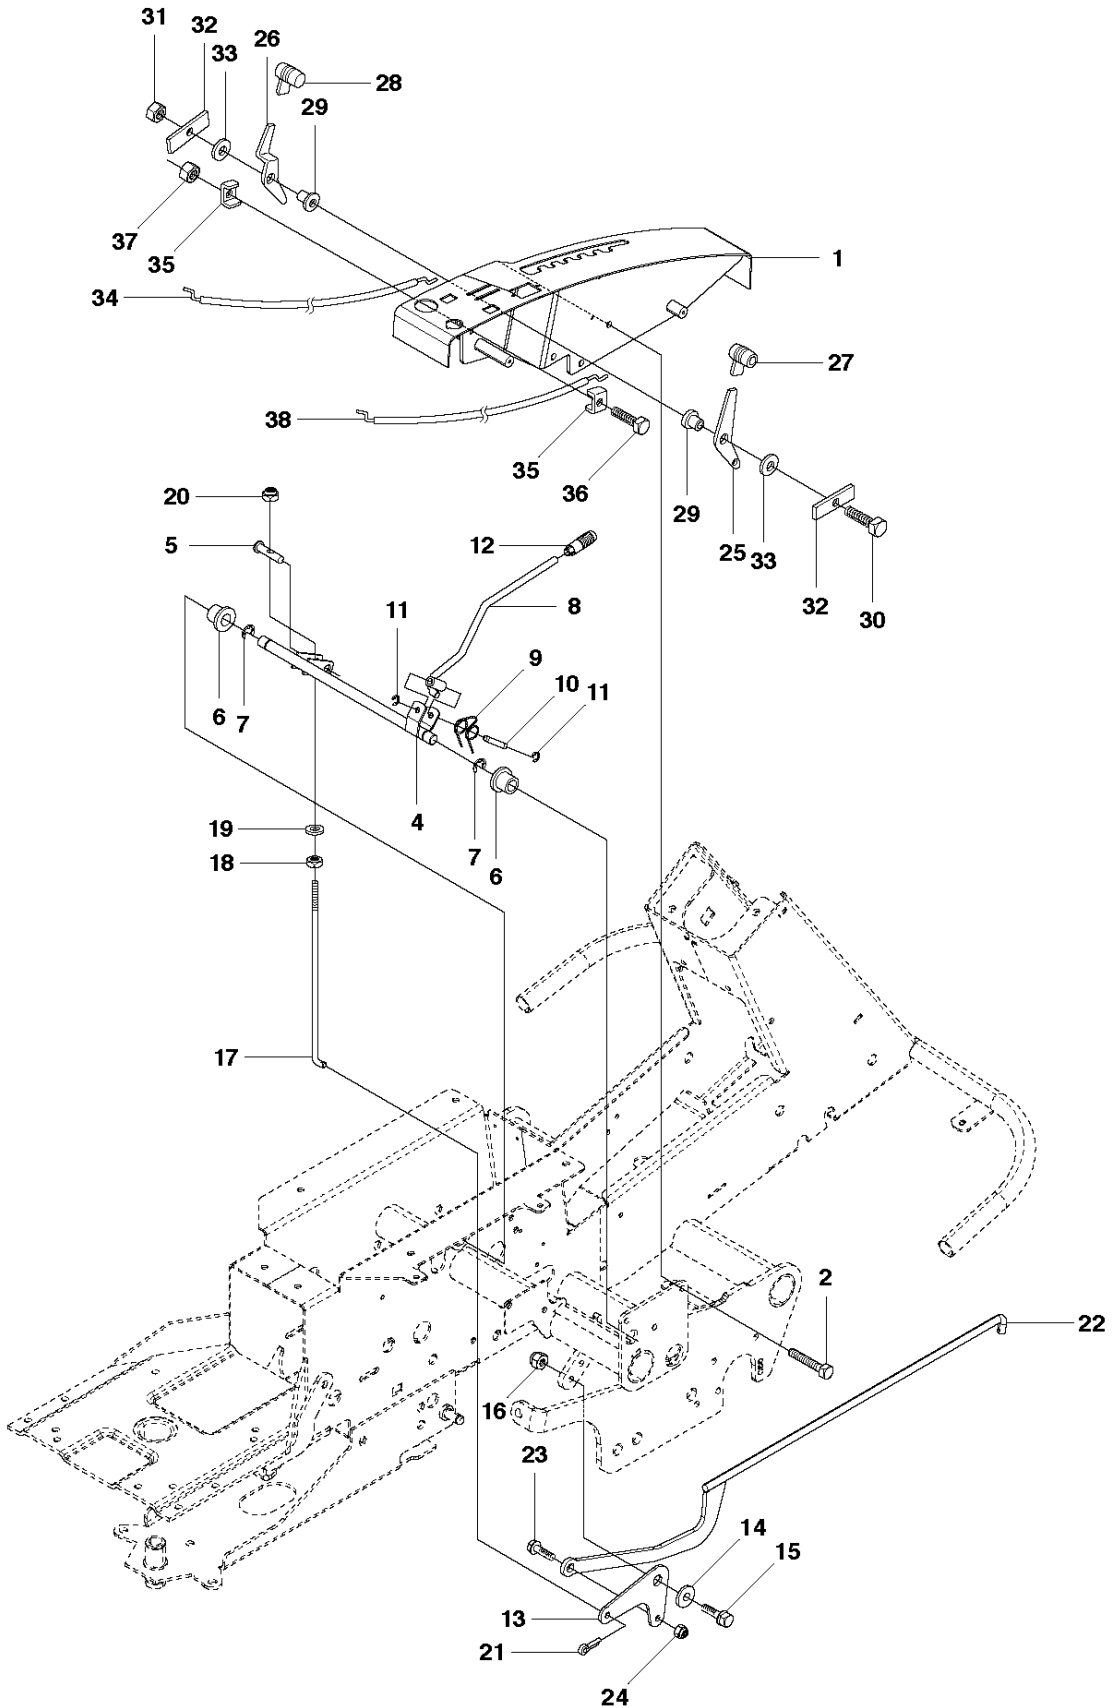

E R 422 Ts AWD
HEIGHT ADJUSTER & CONTROL UNIT

HEIGHT ADJUSTMENT

R422 Ts AWD, 966772901, 2014

Ref	Part No	Description	Remark	QTY KIT
1	535 47 54-02	CONTROL PLATE		1
2	725 24 51-71	SCREW EHHM		3
4	506 78 45-02	CONTROL LEVER		1
5	506 78 46-01	PEN		1
6	506 55 43-01	BEARING		2
7	735 31 22-20	E-CLIP		2
8	506 78 47-01	REGLERSPAK KPL.		1
9	506 53 14-01	SPRING		1
10	506 53 15-01	SHAFT		1
11	735 31 09-20	E-CLIP		2
12	506 54 20-01	HANDLE		1
13	502 63 63-01	LINK		1
14	506 91 87-02	WASHER		1
15	725 24 53-71	SCREW EHHM		1
16	732 21 16-01	LOCK NUT		1
17	506 85 45-01	HEIGHT ROD		1
18	731 23 18-01	HEXAGON NUT		1
19	734 11 72-01	WASHER		1
20	732 21 18-01	LOCK NUT		1
21	721 61 83-01	SPLIT PIN		1
22	502 63 64-02	CONNECTOR		1
23	506 59 74-01	SCREW EHHFM		1
24	731 23 18-01	HEXAGON NUT		1
25	506 86 59-03	CONTROL		1
26	506 86 59-04	CONTROL		1
27	506 88 91-01	KNOB		1
28	506 88 91-02	KNOB		1
29	506 88 89-01	BUSHING		2
30	725 23 74-71	SCREW EHHM		1
31	732 21 16-01	LOCK NUT		1
32	506 92 85-02	LOCKWASHER		2
33	506 83 94-01	SPRING WASHER		2
34	506 86 39-08	THROTTLE CABLE ASSY		1
35	506 50 82-01	CLIP		2
36	725 23 35-51	SCREW EHHM		1
37	732 21 14-01	LOCK NUT		1
38	506 86 39-09	THROTTLE CABLE ASSY		1