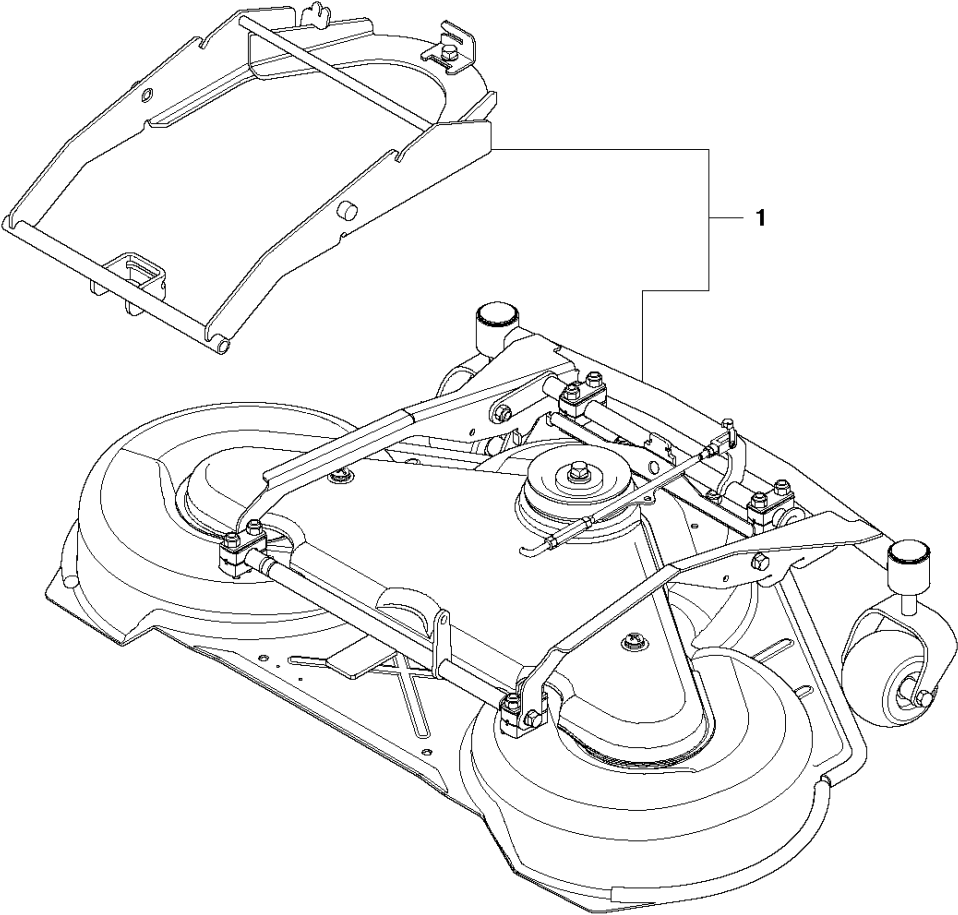

Ref	Part No	Description	Remark	QTY	KIT
40	502 64 21-02	BRACKET		1	
41	725 24 51-71	SCREW EHHM		4	
42	732 21 18-01	LOCK NUT		4	
43	502 64 18-02	CROSS BAR		1	
44	502 64 19-02	CROSS BAR		1	
45	506 86 96-01	BEARING		8	
46	506 81 38-01	REINFORCING PLATE		4	
47	725 24 61-51	SCREW EHHM		8	
48	732 21 18-01	LOCK NUT		8	
49	504 81 27-01	PARALLEL ROD ASSY		1	
50	502 64 23-01	PARALLEL ROD		1	
51	506 83 98-03	BOLT		1	
52	721 61 83-01	SPLIT PIN		1	
53	502 64 20-02	DECK FRAME		1	
54	738 21 04-04	BALL BEARING		4	
55	535 50 59-01	PIVOTHJUL		2	
57	506 96 30-01	WHEEL ASSY		1	55
58	506 81 08-02	TUBE		1	55
59	506 87 41-02	SPACER		2	55
60	725 25 19-51	SCREW EHHM		1	55
61	732 21 20-51	NUT		1	55
62	506 50 48-05	WASHER		2	
63	506 57 01-04	SCREW EHHFM		2	
64	734 11 64-41	WASHER		2	
65	544 01 70-01	HUB CAP		2	
66	506 59 74-01	SCREW EHHFM		4	
67	732 21 18-01	LOCK NUT		2	
68	502 63 95-01	DECK ATTACHMENT		1	
69	502 64 24-01	LOCK		1	
70	725 24 51-71	SCREW EHHM		1	
71	732 21 18-01	LOCK NUT		1	

U MOWER DECK, CT112