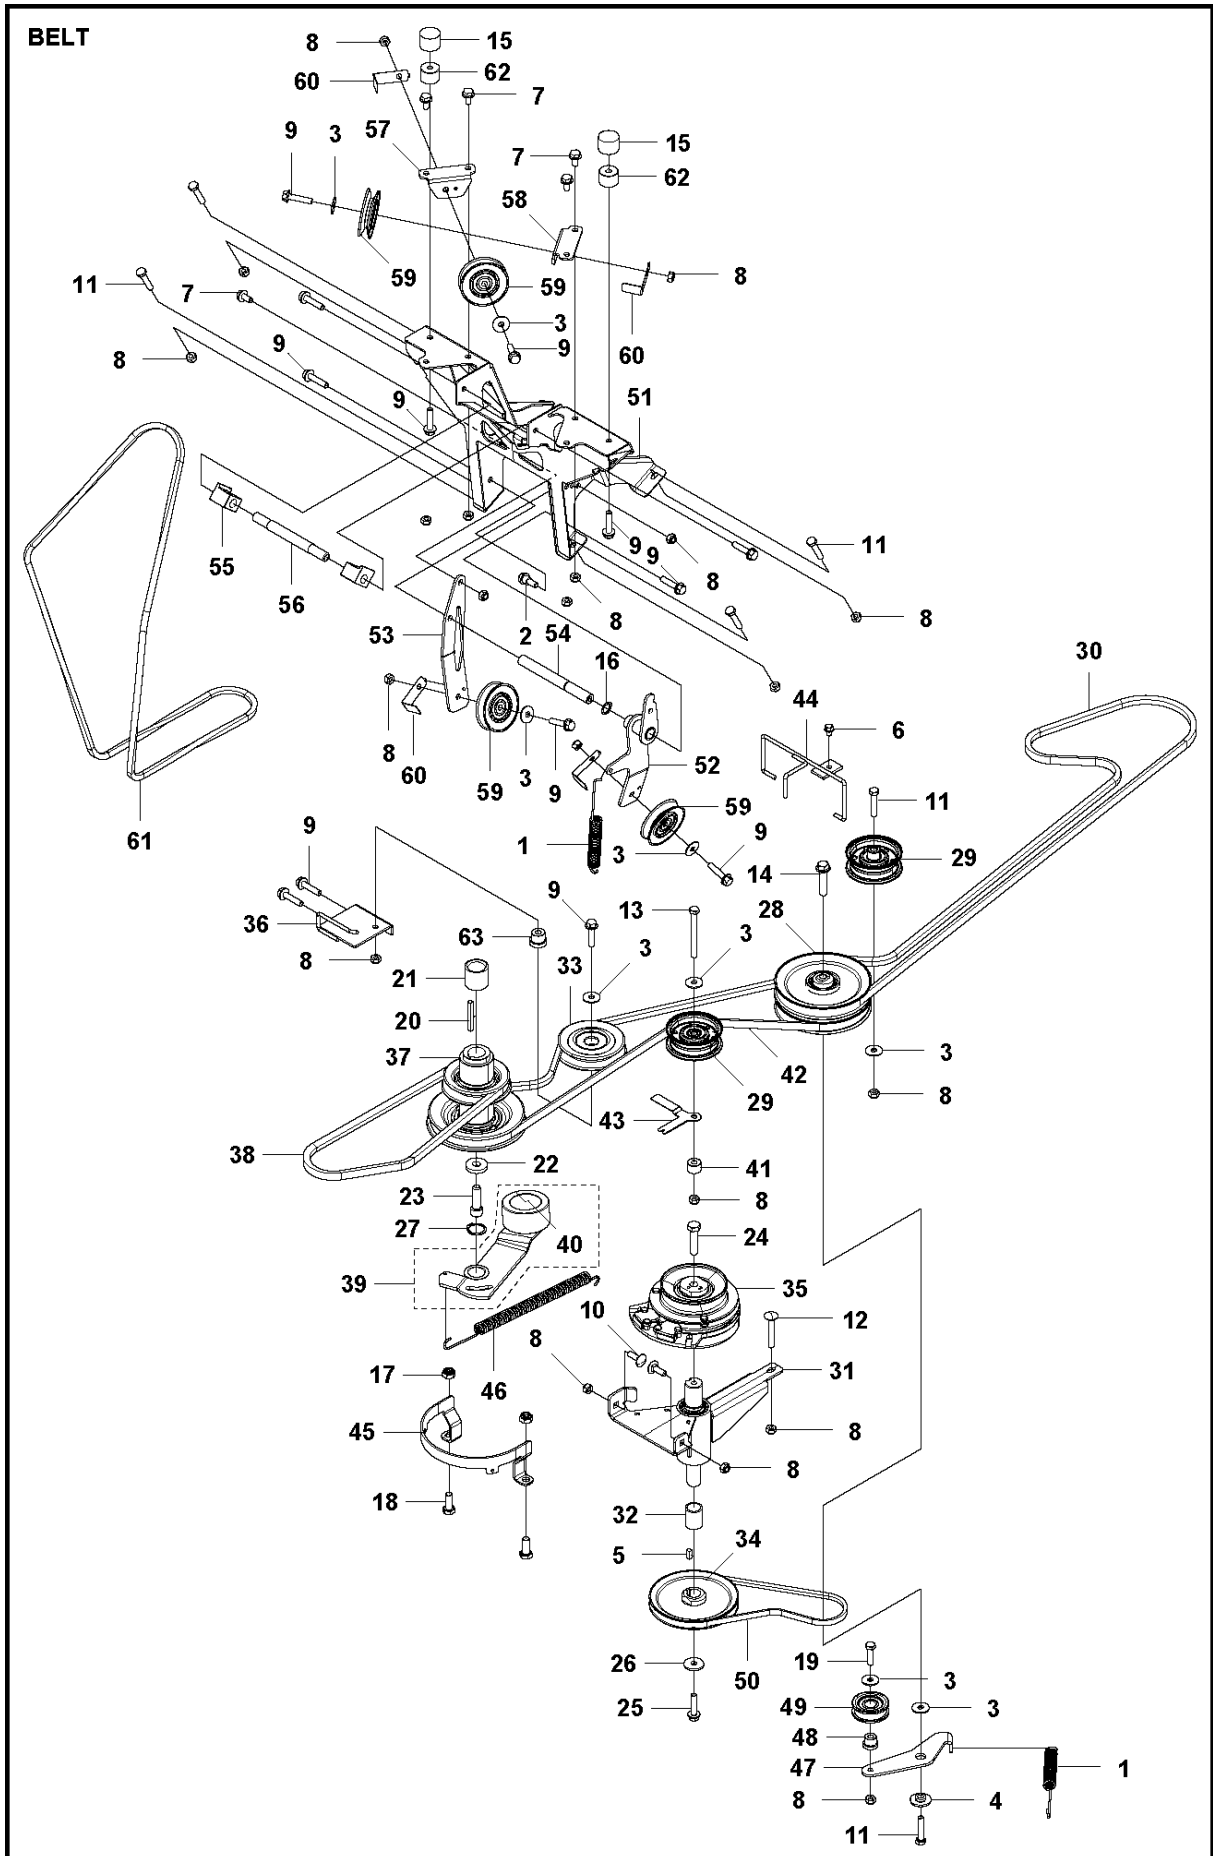

BELT

RC 320Ts AWD, 967628802

Ref	Part No	Description	Remark	QTY KIT
1	582 38 14-01	SPRING		2
2	506 59 74-01	SCREW EHHFM		1
3	734 11 64-41	WASHER		9
4	574 87 41-01	WASHER		1
5	506 53 35-01	PARALLEL KEY		1
6	725 23 64-61	SCREW EHHFT		1
7	506 57 01-03	SCREW EHHFM		5
8	732 21 18-01	LOCK NUT		21
9	506 57 01-06	SCREW EHHFM		13
10	535 42 38-01	SCREW RSQM		2
11	725 24 59-51	SCREW EHHM		6
12	535 42 38-02	SCREW RSQM		1
13	725 24 67-51	SCREW EHHM		1
14	506 67 54-03	SCREW EHHFM		1
15	544 25 21-02	ANTIVIBRATION ELEMENT		2
16	735 31 17-00	CIRCLIP		1
17	732 21 20-51	NUT		2
18	725 24 93-71	SCREW EHHM		2
19	725 24 55-71	SCREW EHHM		1
20	506 55 59-01	WEDGE		1
21	506 50 92-01	SPACING SLEEVE		1
22	506 59 75-01	WASHER		1
23	506 55 60-02	SCREW UNC		1
24	588 79 32-01	SCREW		1
25	582 50 85-01	SCREW		1
26	544 22 16-01	WASHER		1
27	735 31 26-00	CIRCLIP		1
28	582 17 65-01	PULLEY ASSY		1
29	539 91 90-78	PULLEY		2
30	593 66 74-01	BELT		1
31	590 04 00-01	BRACKET		1
32	589 02 63-01	SPACING SLEEVE		1
33	506 97 48-01	PULLEY		1
34	588 83 09-01	PULLEY ASSY		1
35	589 24 34-01	CLUTCH		1
36	582 19 90-01	BRACKET		1
37	535 48 24-01	PULLEY		1
38	589 56 23-01	BELT		1
39	535 48 44-03	BELT TENSIONER ASSY		1
40	535 48 50-01	SEALING		1 39
41	588 86 73-01	BUSHING		1
42	589 97 39-01	BELT		1
43	588 97 98-01	BELT GUIDE		1
44	588 98 00-01	BELT GUIDE		1
45	587 42 52-01	BELT GUIDE		1
46	506 66 56-01	SPRING		1
47	588 87 88-01	BELT TENSIONER		1
48	588 82 01-01	BUSHING		1
49	589 24 37-01	PULLEY		1
50	589 97 40-01	BELT		1
51	588 83 90-01	BRACKET		1
52	588 97 83-01	BELT TENSIONER		1
53	582 22 16-01	SHEET		1
54	588 97 93-01	SHAFT		1
55	589 73 43-01	SUPPORT		2
56	588 97 94-01	SHAFT		1
57	589 03 22-01	BRACKET		1
58	589 03 22-02	BRACKET		1
59	506 94 69-01	BELT TENS WHEEL ASSY		4
60	588 97 88-01	BELT GUIDE		4
61	589 97 41-01	BELT		1
62	588 87 83-02	SLEEVE		2
63	590 08 79-01	SLEEVE		1