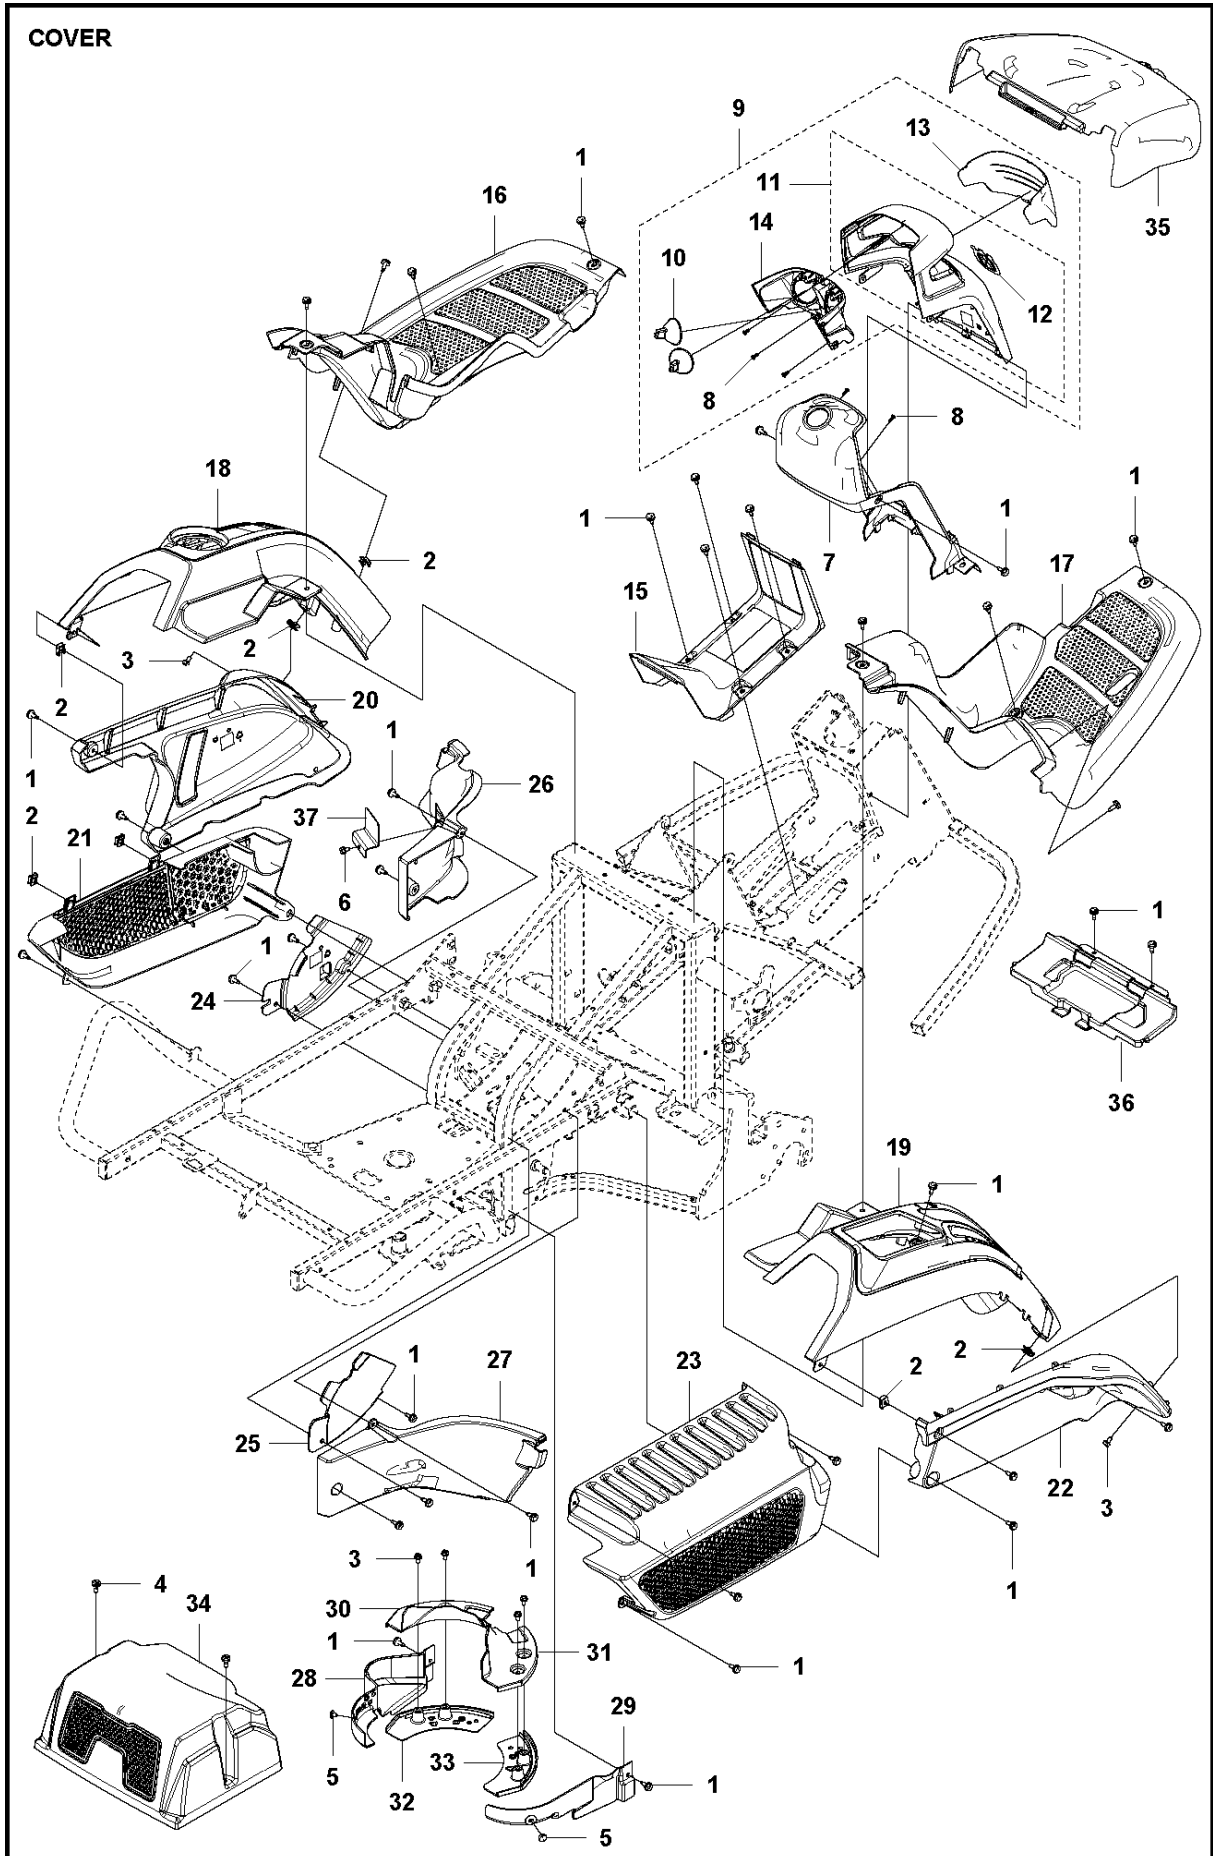

HEIGHT ADJUSTMENT

RC 320Ts AWD, 967628802

Ref	Part No	Description	Remark	QTY KIT
1	584 87 13-02	BEARING		4
2	735 31 22-20	E-CLIP		1
3	721 61 83-01	SPLIT PIN		3
4	574 87 41-01	WASHER		1
5	506 57 01-05	SCREW EHHFM		1
6	506 78 46-01	PEN		1
7	732 21 18-01	LOCK NUT		1
8	734 11 72-01	WASHER		1
9	731 23 18-01	HEXAGON NUT		1
10	506 57 01-03	SCREW EHHFM		2
11	725 23 78-51	SCREW EHHM		1
12	732 25 16-01	HEXAGON LOCKING NUT		1
13	588 93 32-01	SHAFT ASSY		1
14	588 93 57-01	ROD		1
15	588 93 55-01	LINK		1
16	588 93 56-01	CONNECTION ROD		1
17	588 93 38-01	LINK ASSY		1
18	582 19 82-01	HEIGHT ADJUSTER		1
19	588 68 10-01	BRACKET		1
20	588 93 58-01	ROD		1
21	506 54 20-01	HANDLE		1

FUEL SYSTEM

RC 320Ts AWD, 967628802

Ref	Part No	Description	Remark	QTY KIT
1	506 57 01-06	SCREW EHHFM		2
2	576 43 42-01	HEXAGON NUT		2
3	732 21 16-01	LOCK NUT		1
4	504 80 00-09	FUEL HOSE		1
5	535 46 97-01	HOSE BRACE		2
6	579 31 74-01	STRAP		1
7	506 57 01-04	SCREW EHHFM		2
8	501 10 40-01	FUEL TANK		1
9	577 76 45-01	LOCKING NUT		1
10	584 24 87-02	CAP		1
11	589 24 06-01	BRACKET		1
12	578 26 15-02	WIRE		1
13	589 21 40-01	BRACKET		1

FRAME

RC 320Ts AWD, 967628802

Ref	Part No	Description	Remark	QTY KIT
1	544 13 36-01	DRAW SPRING		2
2	506 57 01-05	SCREW EHHFM		1
3	506 89 58-01	COLLAR SCREW		2
4	732 25 22-01	HEXAGON LOCKING NUT		2
5	577 10 31-01	SCREW ITXSCFM		1
6	506 59 74-01	SCREW EHHFM		1
7	725 25 15-71	SCREW EHHM		2
8	734 11 72-01	WASHER		2
9	721 61 83-01	SPLIT PIN		2
10	581 76 52-01	WASHER		1
11	725 64 48-01	SCREW IHCSFM		1
12	732 21 14-01	LOCK NUT		1
13	503 23 01-16	WASHER		2
14	588 85 08-01	EQUIPMENT FRAME		1
15	588 88 96-01	HOOK		1
16	588 93 81-01	SLEEVE		1
17	588 89 00-01	ROD		1
18	588 89 01-01	SHEET		1
19	588 89 02-01	SHEET		1
20	505 42 09-01	SPRING		2