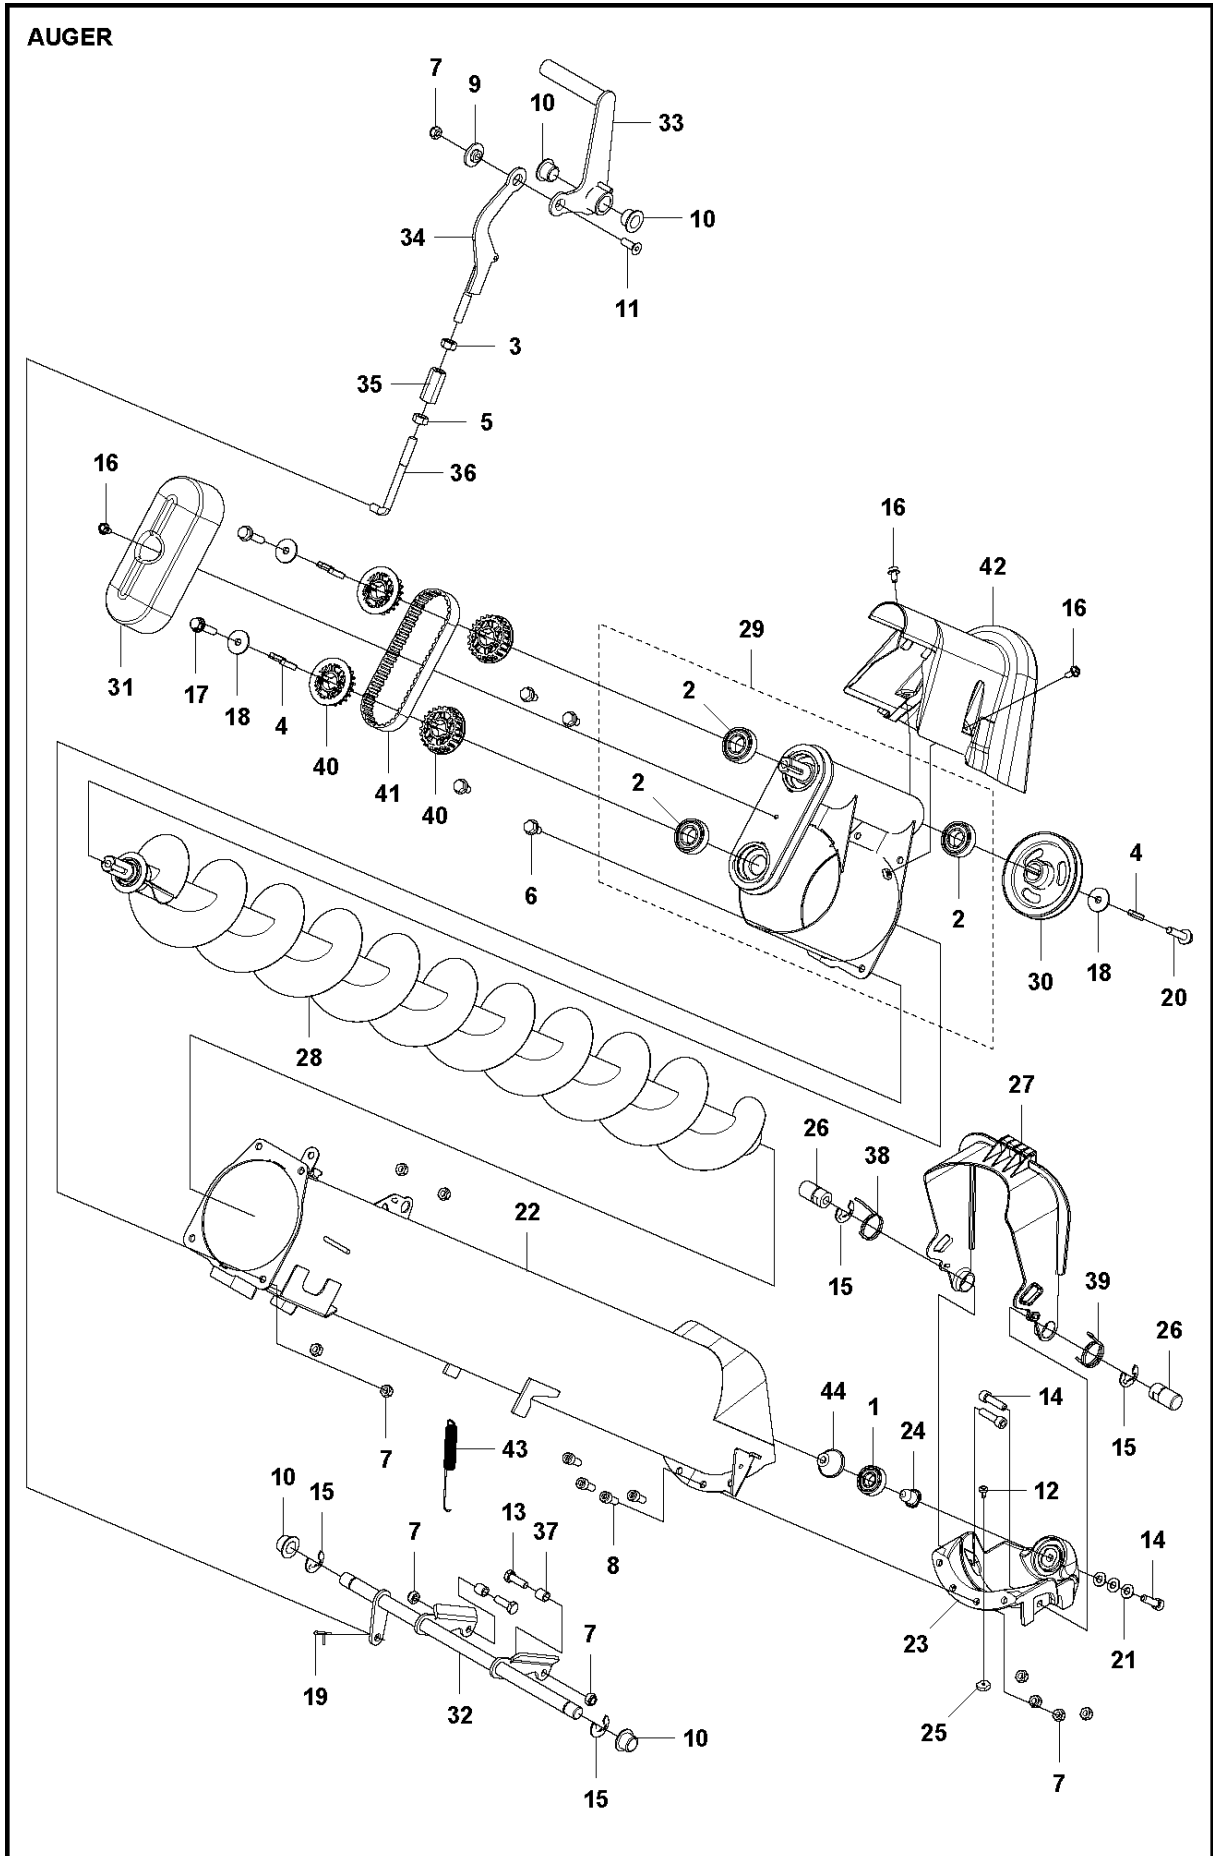

BELT

RC 320Ts AWD, 967628802

Ref	Part No	Description	Remark	QTY KIT
1	582 38 14-01	SPRING		2
2	506 59 74-01	SCREW EHHFM		1
3	734 11 64-41	WASHER		9
4	574 87 41-01	WASHER		1
5	506 53 35-01	PARALLEL KEY		1
6	725 23 64-61	SCREW EHHFT		1
7	506 57 01-03	SCREW EHHFM		5
8	732 21 18-01	LOCK NUT		21
9	506 57 01-06	SCREW EHHFM		13
10	535 42 38-01	SCREW RSQM		2
11	725 24 59-51	SCREW EHHM		6
12	535 42 38-02	SCREW RSQM		1
13	725 24 67-51	SCREW EHHM		1
14	506 67 54-03	SCREW EHHFM		1
15	544 25 21-02	ANTIVIBRATION ELEMENT		2
16	735 31 17-00	CIRCLIP		1
17	732 21 20-51	NUT		2
18	725 24 93-71	SCREW EHHM		2
19	725 24 55-71	SCREW EHHM		1
20	506 55 59-01	WEDGE		1
21	506 50 92-01	SPACING SLEEVE		1
22	506 59 75-01	WASHER		1
23	506 55 60-02	SCREW UNC		1
24	588 79 32-01	SCREW		1
25	582 50 85-01	SCREW		1
26	544 22 16-01	WASHER		1
27	735 31 26-00	CIRCLIP		1
28	582 17 65-01	PULLEY ASSY		1
29	539 91 90-78	PULLEY		2
30	593 66 74-01	BELT		1
31	590 04 00-01	BRACKET		1
32	589 02 63-01	SPACING SLEEVE		1
33	506 97 48-01	PULLEY		1
34	588 83 09-01	PULLEY ASSY		1
35	589 24 34-01	CLUTCH		1
36	582 19 90-01	BRACKET		1
37	535 48 24-01	PULLEY		1
38	589 56 23-01	BELT		1
39	535 48 44-03	BELT TENSIONER ASSY		1
40	535 48 50-01	SEALING		1 39
41	588 86 73-01	BUSHING		1
42	589 97 39-01	BELT		1
43	588 97 98-01	BELT GUIDE		1
44	588 98 00-01	BELT GUIDE		1
45	587 42 52-01	BELT GUIDE		1
46	506 66 56-01	SPRING		1
47	588 87 88-01	BELT TENSIONER		1
48	588 82 01-01	BUSHING		1
49	589 24 37-01	PULLEY		1
50	589 97 40-01	BELT		1
51	588 83 90-01	BRACKET		1
52	588 97 83-01	BELT TENSIONER		1
53	582 22 16-01	SHEET		1
54	588 97 93-01	SHAFT		1
55	589 73 43-01	SUPPORT		2
56	588 97 94-01	SHAFT		1
57	589 03 22-01	BRACKET		1
58	589 03 22-02	BRACKET		1
59	506 94 69-01	BELT TENS WHEEL ASSY		4
60	588 97 88-01	BELT GUIDE		4
61	589 97 41-01	BELT		1
62	588 87 83-02	SLEEVE		2
63	590 08 79-01	SLEEVE		1