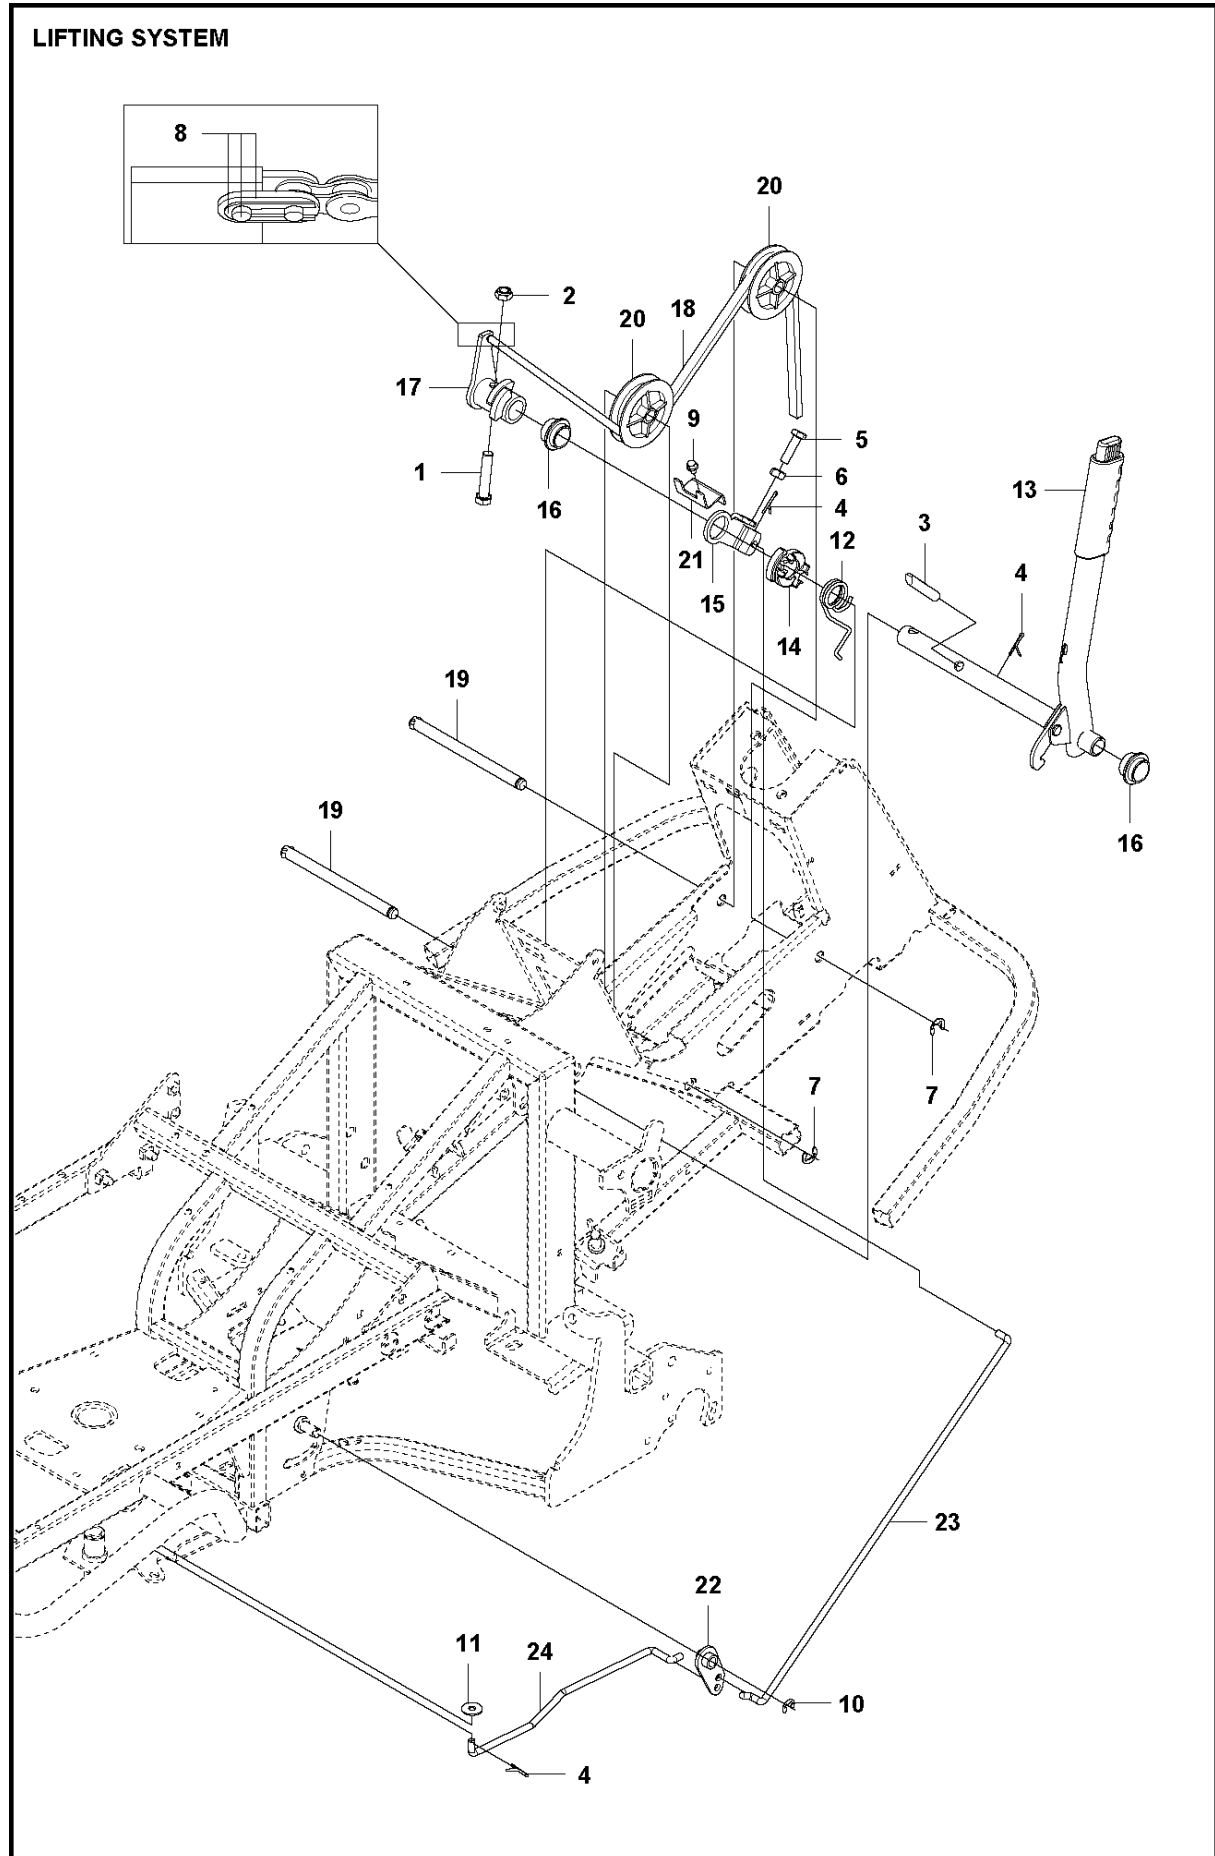

SPARE PARTS LIST

RIDERS

RC 320Ts AWD, 967628802

SEAT

RC 320Ts AWD, 967628802

Ref	Part No	Description	Remark	QTY KIT
1	585 06 52-02	KNOB		2
2	725 24 69-51	SCREW EHHM		2
3	506 59 74-01	SCREW EHHFM		2
4	582 26 17-01	COMPRESSION SPRING		1
5	734 11 64-41	WASHER		2
6	725 24 51-71	SCREW EHHM		2
7	522 55 73-01	SCREW		1
8	506 56 53-01	BUSHING		2
9	734 11 74-41	WASHER		3
10	725 24 93-71	SCREW EHHM		1
11	589 34 58-01	SEAT		1
12	589 00 51-01	SEAT BRACKET		1
13	589 00 52-01	BRACKET		1
14	588 87 83-01	SLEEVE		2
15	544 25 21-02	ANTIVIBRATION ELEMENT		2
16	588 87 89-01	BRACKET		1

MOWER LIFT / DECK LIFT

RC 320Ts AWD, 967628802

Ref	Part No	Description	Remark	QTY KIT
1	725 25 44-71	SCREW EHHM		1
2	732 25 22-01	HEXAGON LOCKING NUT		1
3	525 40 66-01	PEN		1
4	721 61 83-01	SPLIT PIN		3
5	725 24 97-51	SCREW		1
6	731 23 20-51	HEXAGON NUT		1
7	735 31 18-20	E-CLIP		2
8	506 55 47-01	LINKAGE		1
9	725 23 64-61	SCREW EHHFT		1
10	735 31 14-20	E-CLIP		1
11	734 11 64-41	WASHER		1
12	589 28 42-01	SPRING		1
13	582 19 08-01	LIFTING LEVER ASSY		1
14	588 92 71-01	ANVIL		1
15	588 92 70-01	LIFTING ARM		1
16	588 92 69-02	BEARING		2
17	588 97 34-01	LIFTING ARM		1
18	506 55 46-12	CHAIN		1
19	582 87 19-02	SHAFT		2
20	506 90 56-01	OFFSET PULLEY		2
21	501 09 29-01	BRACKET		1
22	588 97 40-01	LINK ASSY		1
23	588 97 44-01	ROD		1
24	588 97 45-01	ROD		1

HEIGHT ADJUSTMENT

RC 320Ts AWD, 967628802

Ref	Part No	Description	Remark	QTY KIT
1	584 87 13-02	BEARING		4
2	735 31 22-20	E-CLIP		1
3	721 61 83-01	SPLIT PIN		3
4	574 87 41-01	WASHER		1
5	506 57 01-05	SCREW EHHFM		1
6	506 78 46-01	PEN		1
7	732 21 18-01	LOCK NUT		1
8	734 11 72-01	WASHER		1
9	731 23 18-01	HEXAGON NUT		1
10	506 57 01-03	SCREW EHHFM		2
11	725 23 78-51	SCREW EHHM		1
12	732 25 16-01	HEXAGON LOCKING NUT		1
13	588 93 32-01	SHAFT ASSY		1
14	588 93 57-01	ROD		1
15	588 93 55-01	LINK		1
16	588 93 56-01	CONNECTION ROD		1
17	588 93 38-01	LINK ASSY		1
18	582 19 82-01	HEIGHT ADJUSTER		1
19	588 68 10-01	BRACKET		1
20	588 93 58-01	ROD		1
21	506 54 20-01	HANDLE		1