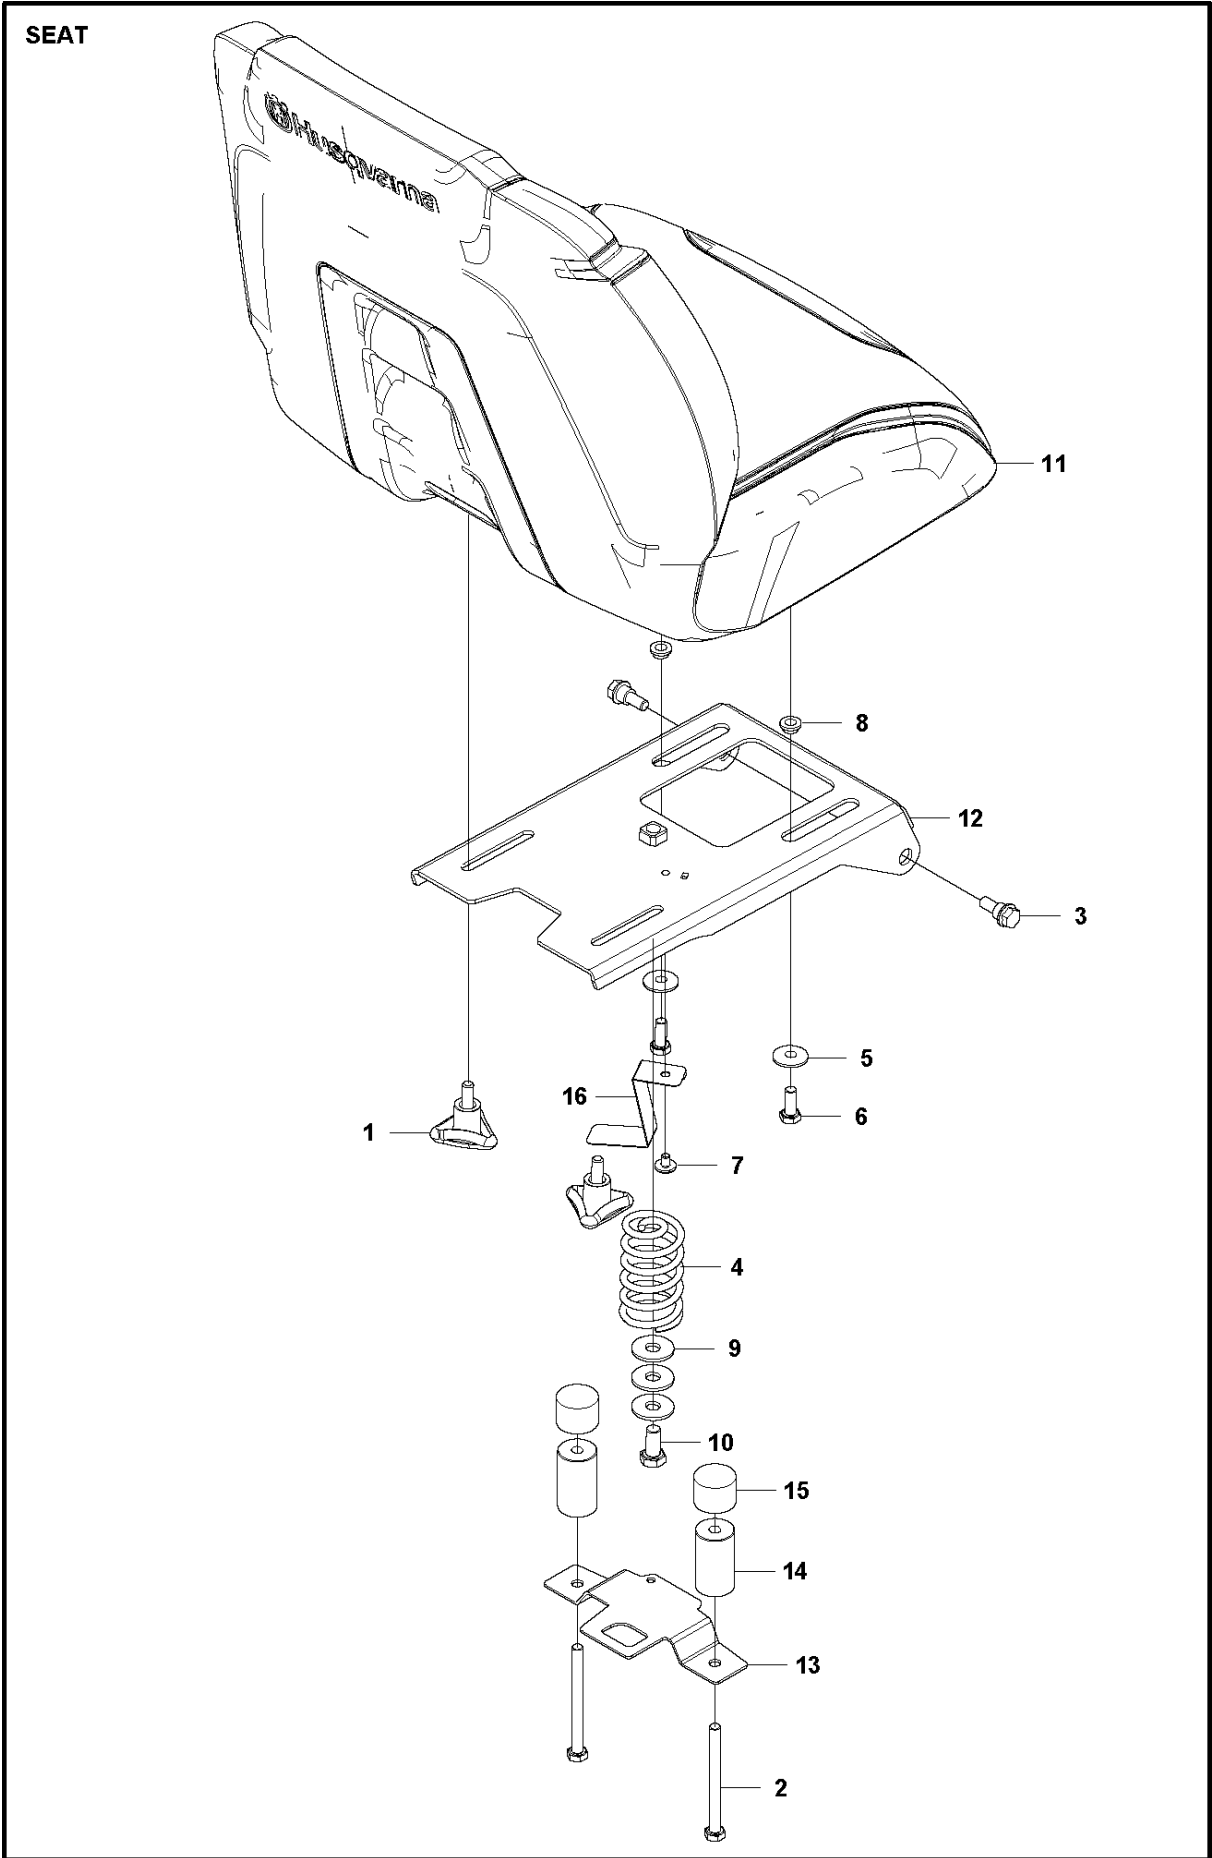

SPARE PARTS LIST

RIDERS

RC 320Ts AWD, 967628802

SEAT

RC 320Ts AWD, 967628802

Ref	Part No	Description	Remark	QTY KIT
1	585 06 52-02	KNOB		2
2	725 24 69-51	SCREW EHHM		2
3	506 59 74-01	SCREW EHHFM		2
4	582 26 17-01	COMPRESSION SPRING		1
5	734 11 64-41	WASHER		2
6	725 24 51-71	SCREW EHHM		2
7	522 55 73-01	SCREW		1
8	506 56 53-01	BUSHING		2
9	734 11 74-41	WASHER		3
10	725 24 93-71	SCREW EHHM		1
11	589 34 58-01	SEAT		1
12	589 00 51-01	SEAT BRACKET		1
13	589 00 52-01	BRACKET		1
14	588 87 83-01	SLEEVE		2
15	544 25 21-02	ANTIVIBRATION ELEMENT		2
16	588 87 89-01	BRACKET		1

MOWER LIFT / DECK LIFT

RC 320Ts AWD, 967628802

Ref	Part No	Description	Remark	QTY KIT
1	725 25 44-71	SCREW EHHM		1
2	732 25 22-01	HEXAGON LOCKING NUT		1
3	525 40 66-01	PEN		1
4	721 61 83-01	SPLIT PIN		3
5	725 24 97-51	SCREW		1
6	731 23 20-51	HEXAGON NUT		1
7	735 31 18-20	E-CLIP		2
8	506 55 47-01	LINKAGE		1
9	725 23 64-61	SCREW EHHFT		1
10	735 31 14-20	E-CLIP		1
11	734 11 64-41	WASHER		1
12	589 28 42-01	SPRING		1
13	582 19 08-01	LIFTING LEVER ASSY		1
14	588 92 71-01	ANVIL		1
15	588 92 70-01	LIFTING ARM		1
16	588 92 69-02	BEARING		2
17	588 97 34-01	LIFTING ARM		1
18	506 55 46-12	CHAIN		1
19	582 87 19-02	SHAFT		2
20	506 90 56-01	OFFSET PULLEY		2
21	501 09 29-01	BRACKET		1
22	588 97 40-01	LINK ASSY		1
23	588 97 44-01	ROD		1
24	588 97 45-01	ROD		1

HEIGHT ADJUSTMENT

RC 320Ts AWD, 967628802

Ref	Part No	Description	Remark	QTY KIT
1	584 87 13-02	BEARING		4
2	735 31 22-20	E-CLIP		1
3	721 61 83-01	SPLIT PIN		3
4	574 87 41-01	WASHER		1
5	506 57 01-05	SCREW EHHFM		1
6	506 78 46-01	PEN		1
7	732 21 18-01	LOCK NUT		1
8	734 11 72-01	WASHER		1
9	731 23 18-01	HEXAGON NUT		1
10	506 57 01-03	SCREW EHHFM		2
11	725 23 78-51	SCREW EHHM		1
12	732 25 16-01	HEXAGON LOCKING NUT		1
13	588 93 32-01	SHAFT ASSY		1
14	588 93 57-01	ROD		1
15	588 93 55-01	LINK		1
16	588 93 56-01	CONNECTION ROD		1
17	588 93 38-01	LINK ASSY		1
18	582 19 82-01	HEIGHT ADJUSTER		1
19	588 68 10-01	BRACKET		1
20	588 93 58-01	ROD		1
21	506 54 20-01	HANDLE		1