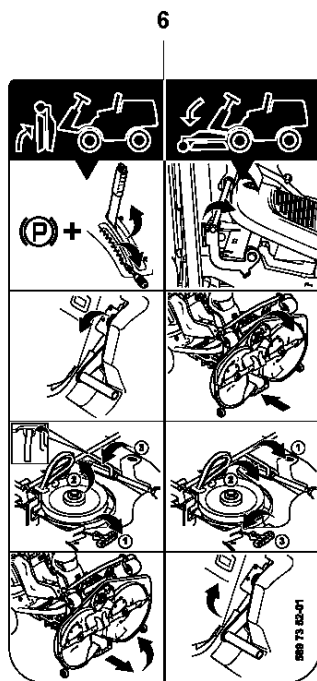

DECALS

DECALS

RC 320Ts AWD, 967628802

Ref	Part No	Description	Remark	QTY KIT
1	582 57 00-01	LABEL		1
2	581 78 40-06	LABEL		1
3	544 21 14-01	LABEL		2
4	589 74 02-01	DECAL		1
5	582 57 01-01	LABEL		1
6	589 73 52-01	DECAL		1
7	578 36 45-16	DECAL		2
8	579 09 15-01	DECAL		2
9	590 45 92-01	LABEL		1
10	580 71 29-01	LABEL		1