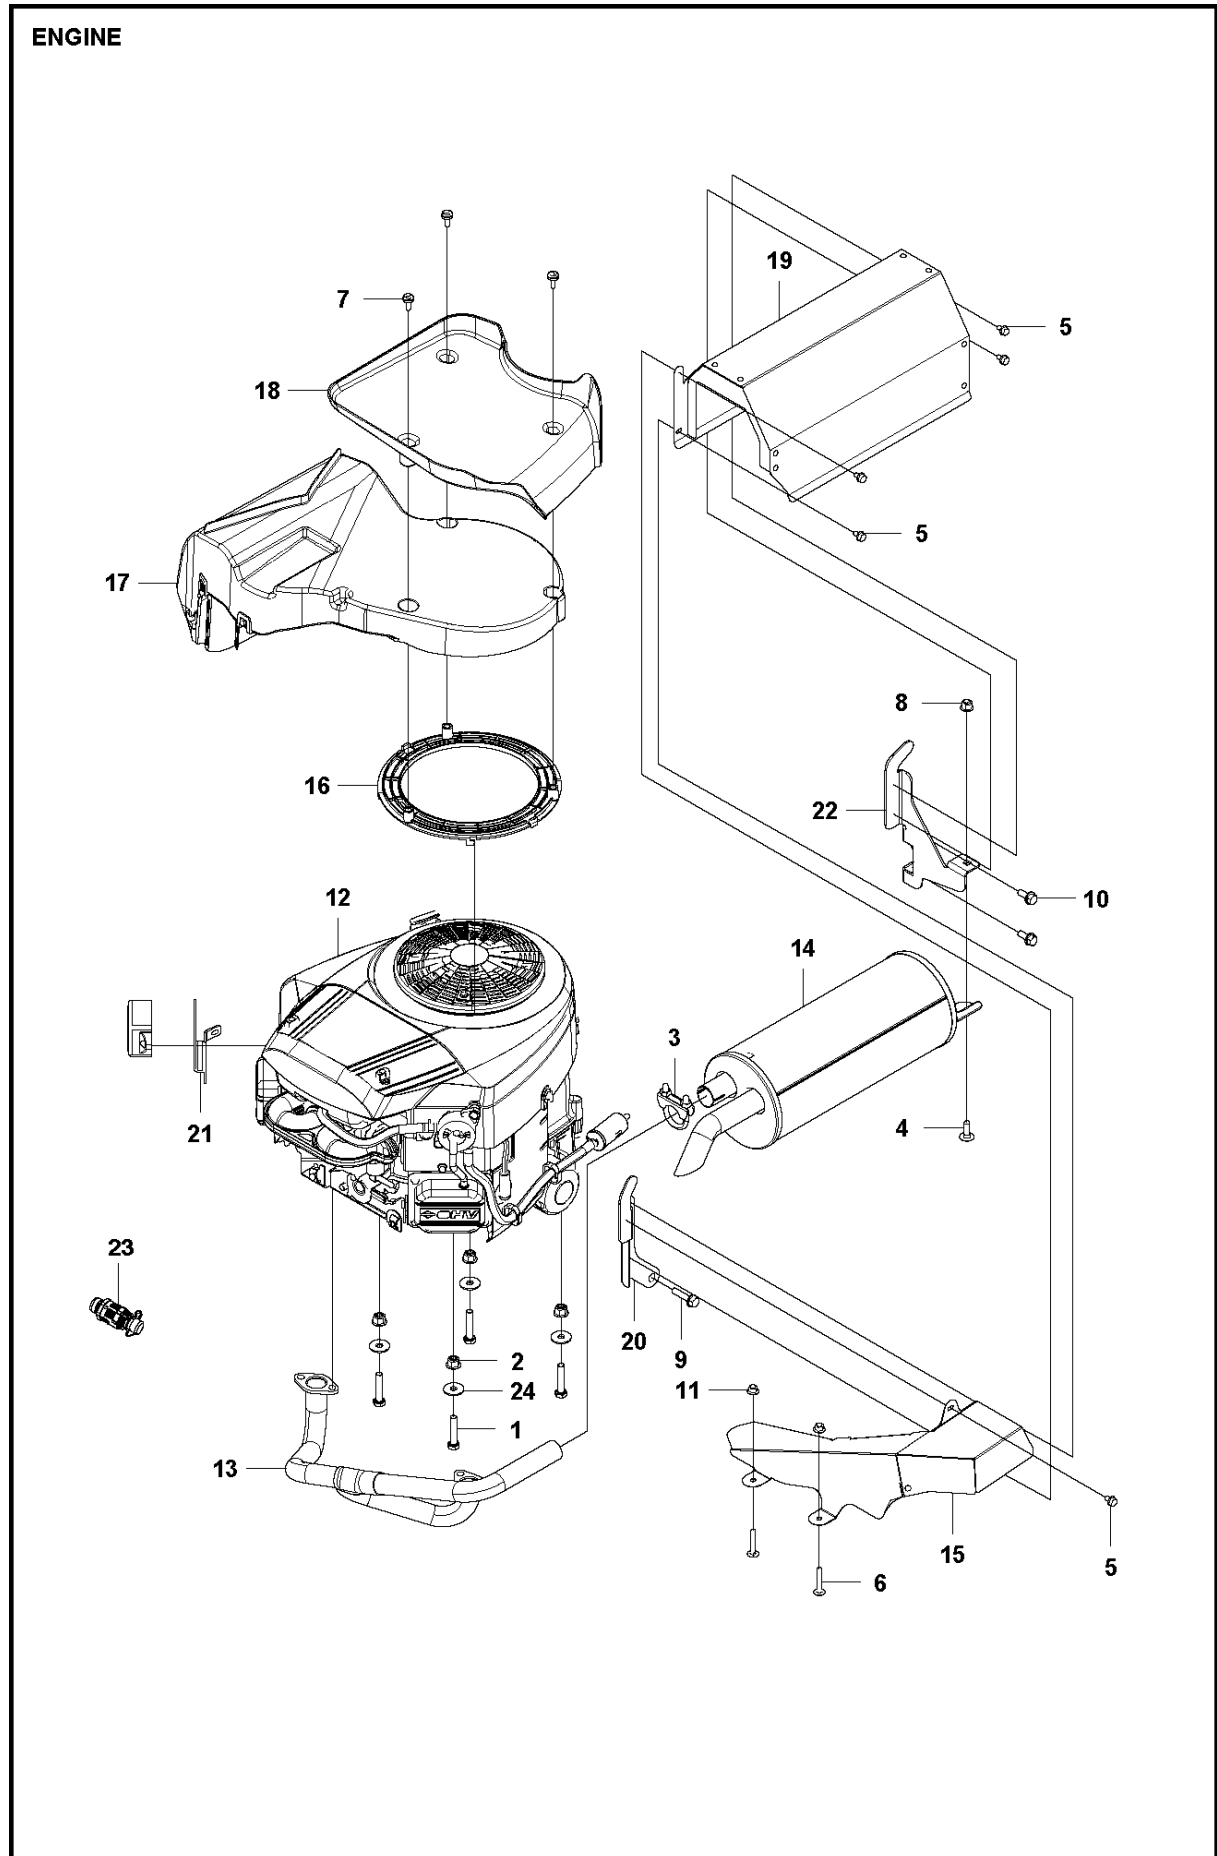

ENGINE

RC 320Ts AWD, 967628802

Ref	Part No	Description	Remark	QTY KIT
1	725 24 59-51	SCREW EHHM		4
2	576 64 57-04	NUT FLANGE		4
3	501 15 22-01	CLAMP ASSY		1
4	535 42 38-01	SCREW RSQM		1
5	725 23 64-61	SCREW EHHFT		5
6	727 63 78-01	SCREW RSQM		2
7	574 85 62-02	SCREW		3
8	576 64 57-04	NUT FLANGE		1
9	506 57 01-06	SCREW EHHFM		1
10	506 57 01-04	SCREW EHHFM		2
11	576 64 57-03	NUT FLANGE		2
12	582 28 62-01	ENGINE		1
13	588 91 27-01	MANIFOLD		1
14	590 44 36-01	MUFFLER ASSY		1
15	589 28 38-01	HEAT SHIELD		1
16	501 09 67-01	AIR INTAKE		1
17	582 15 32-01	AIR DUCT		1
18	582 40 60-01	PLATE		1
19	582 32 34-01	HEAT SHIELD		1
20	588 98 37-01	BRACKET		1
21	582 61 07-01	BRACKET		1
22	589 50 91-01	BRACKET		1
23	532 42 82-87	PLUG		1
24	734 11 64-41	WASHER		4