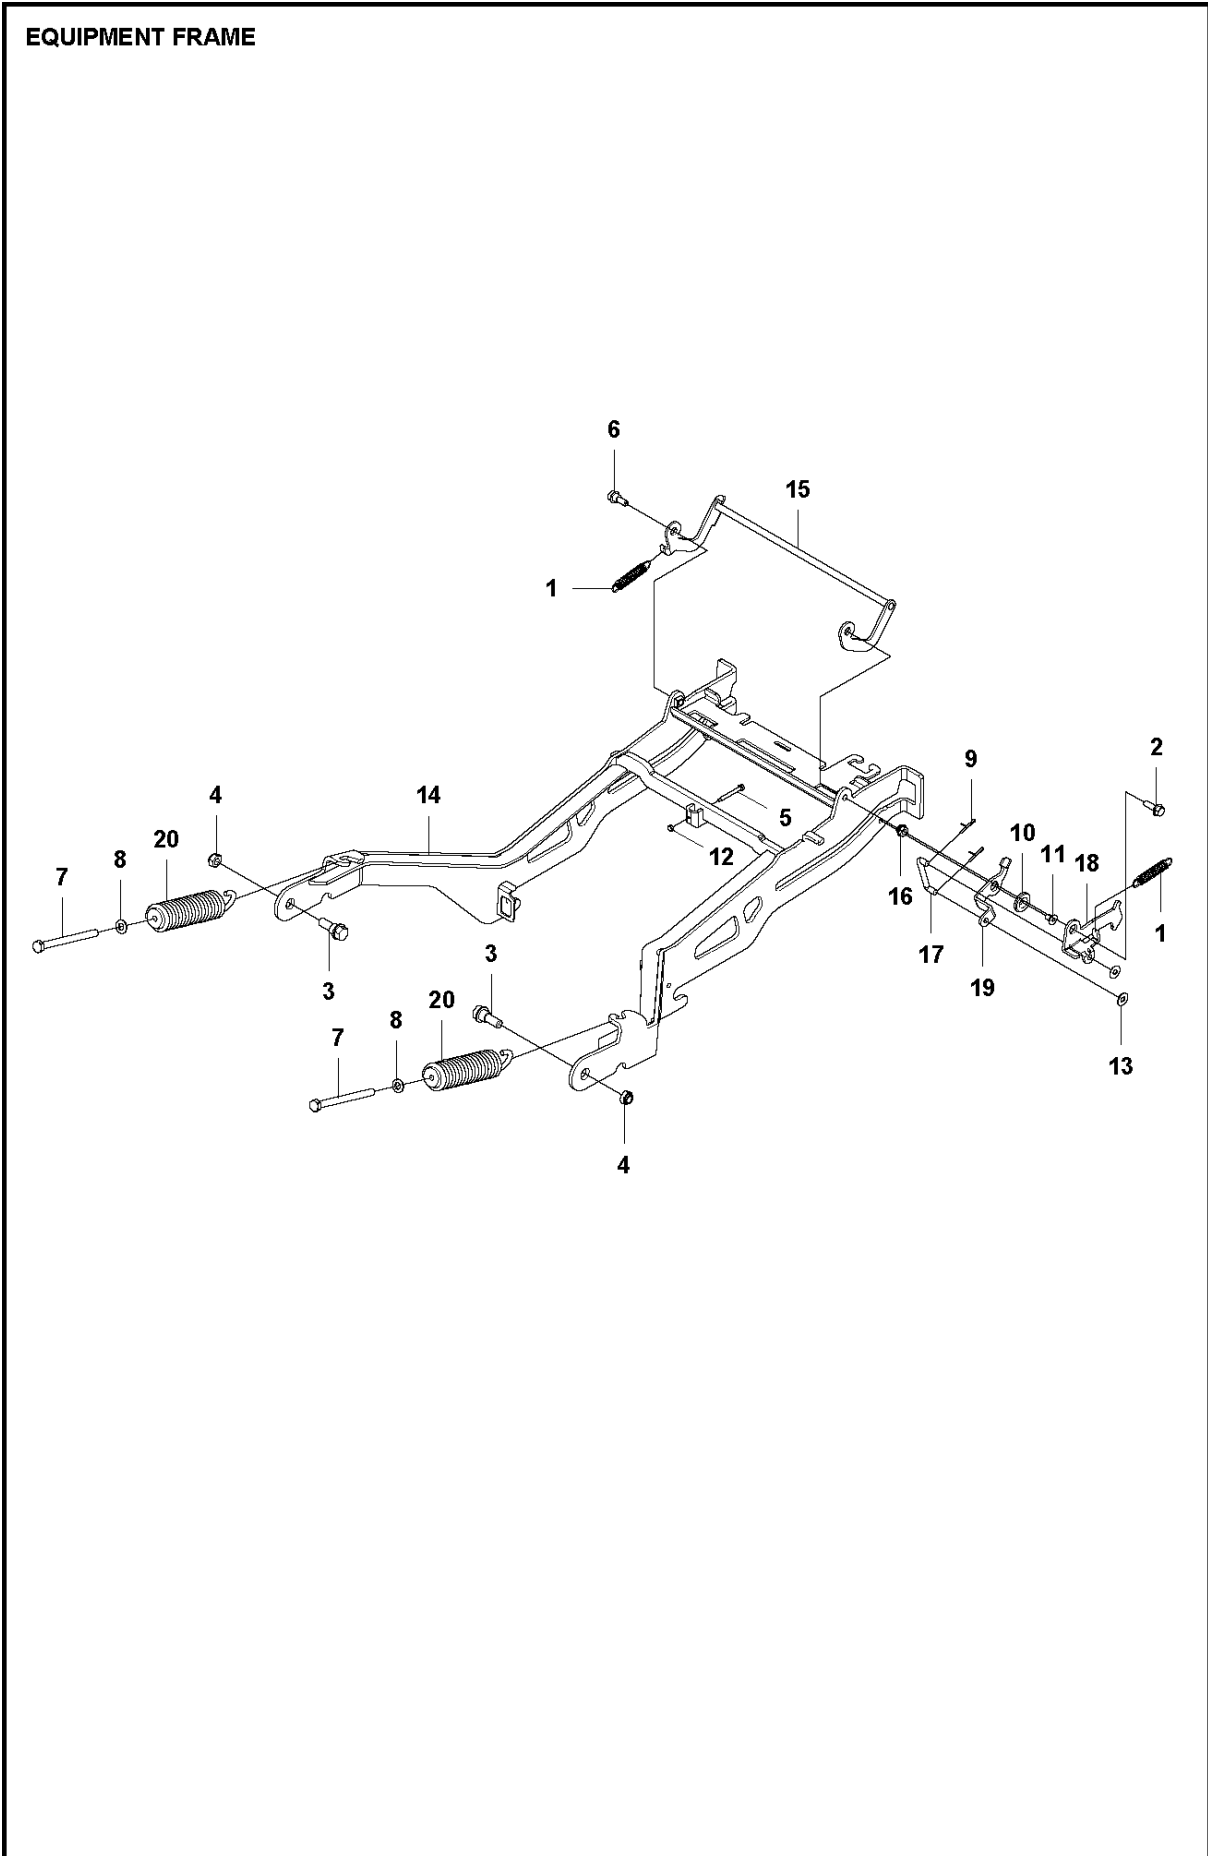

FRAME

RC 320Ts AWD, 967628802

Ref	Part No	Description	Remark	QTY KIT
1	544 13 36-01	DRAW SPRING		2
2	506 57 01-05	SCREW EHHFM		1
3	506 89 58-01	COLLAR SCREW		2
4	732 25 22-01	HEXAGON LOCKING NUT		2
5	577 10 31-01	SCREW ITXSCFM		1
6	506 59 74-01	SCREW EHHFM		1
7	725 25 15-71	SCREW EHHM		2
8	734 11 72-01	WASHER		2
9	721 61 83-01	SPLIT PIN		2
10	581 76 52-01	WASHER		1
11	725 64 48-01	SCREW IHCSFM		1
12	732 21 14-01	LOCK NUT		1
13	503 23 01-16	WASHER		2
14	588 85 08-01	EQUIPMENT FRAME		1
15	588 88 96-01	HOOK		1
16	588 93 81-01	SLEEVE		1
17	588 89 00-01	ROD		1
18	588 89 01-01	SHEET		1
19	588 89 02-01	SHEET		1
20	505 42 09-01	SPRING		2