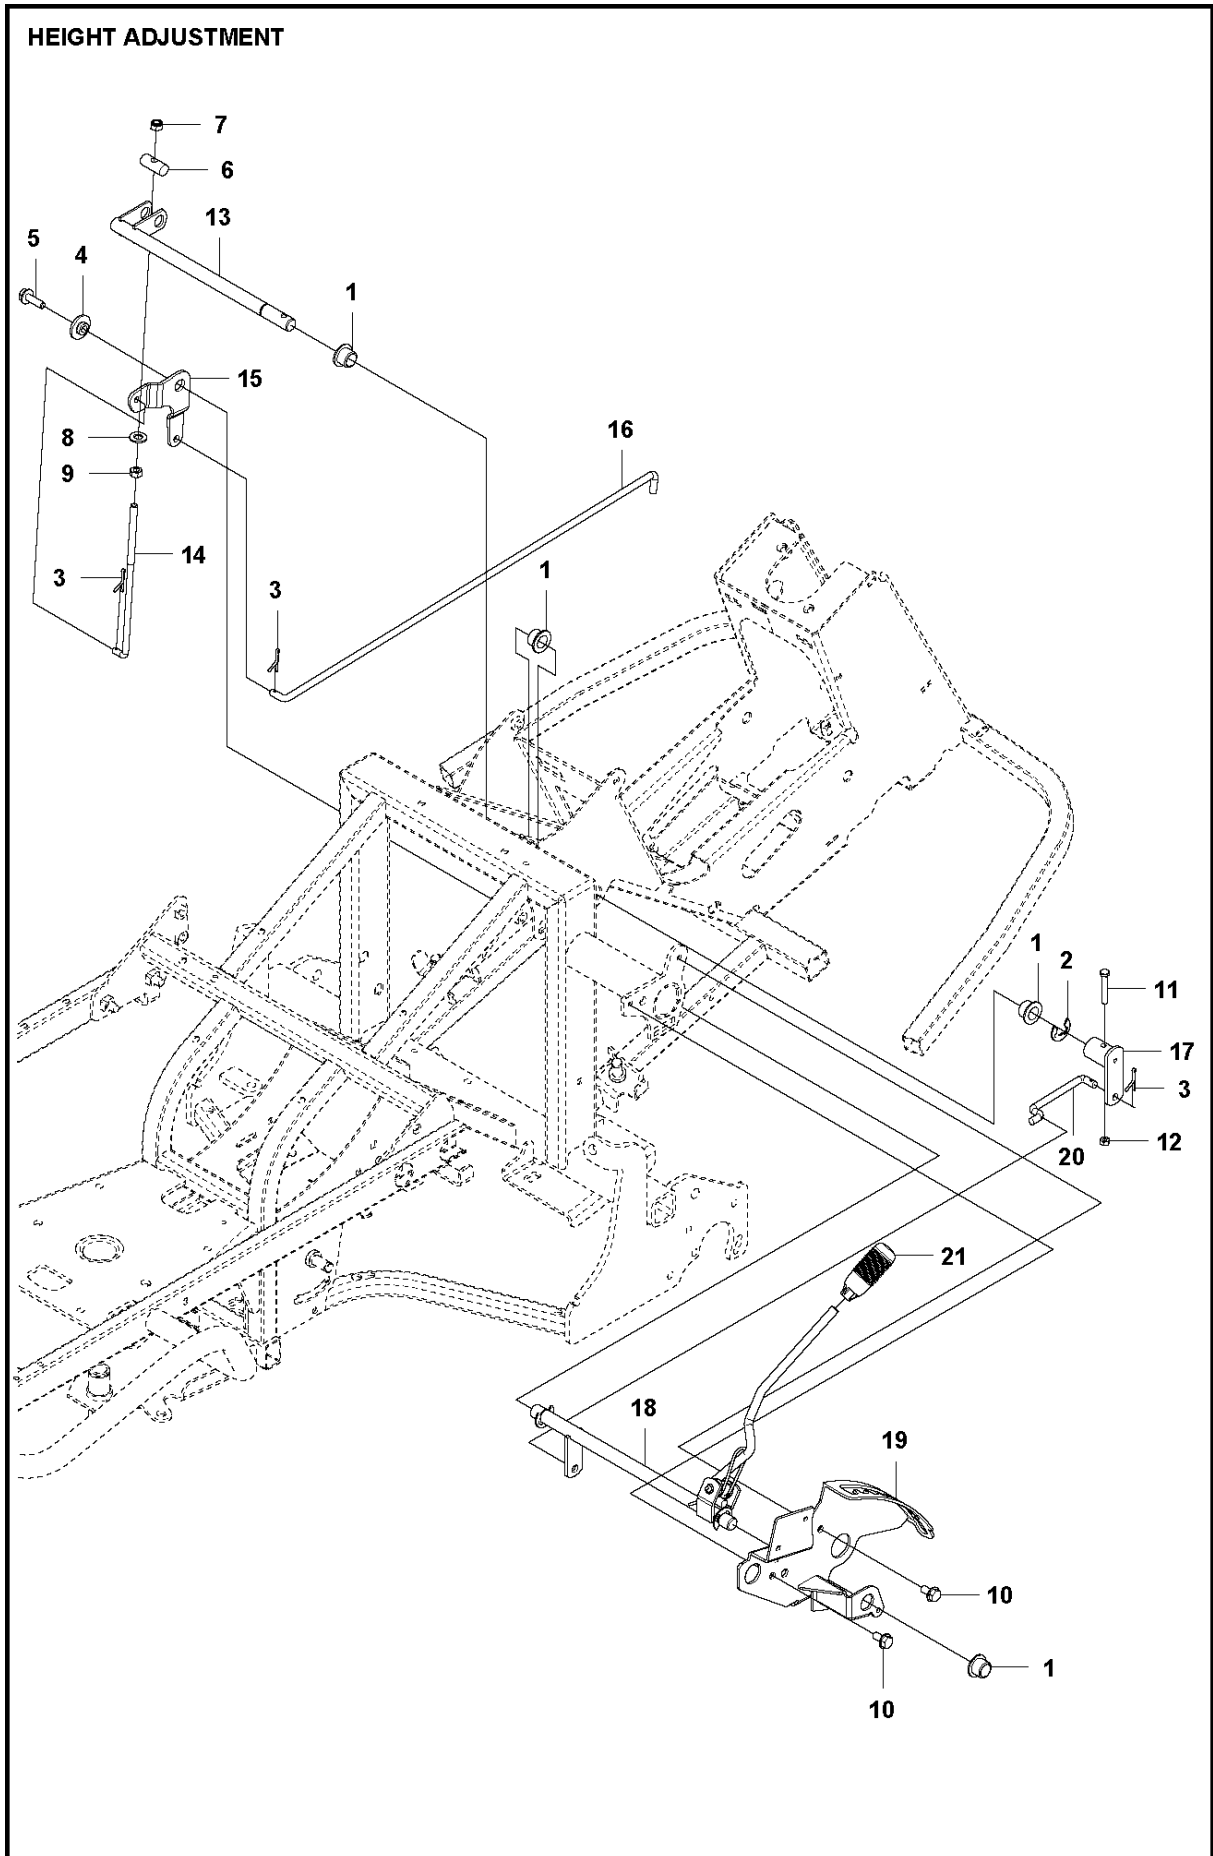

SPARE PARTS LIST

RIDERS

RC 320Ts AWD, 967628802

SEAT

RC 320Ts AWD, 967628802

Ref	Part No	Description	Remark	QTY KIT
1	585 06 52-02	KNOB		2
2	725 24 69-51	SCREW EHHM		2
3	506 59 74-01	SCREW EHHFM		2
4	582 26 17-01	COMPRESSION SPRING		1
5	734 11 64-41	WASHER		2
6	725 24 51-71	SCREW EHHM		2
7	522 55 73-01	SCREW		1
8	506 56 53-01	BUSHING		2
9	734 11 74-41	WASHER		3
10	725 24 93-71	SCREW EHHM		1
11	589 34 58-01	SEAT		1
12	589 00 51-01	SEAT BRACKET		1
13	589 00 52-01	BRACKET		1
14	588 87 83-01	SLEEVE		2
15	544 25 21-02	ANTIVIBRATION ELEMENT		2
16	588 87 89-01	BRACKET		1

MOWER LIFT / DECK LIFT

RC 320Ts AWD, 967628802

Ref	Part No	Description	Remark	QTY KIT
1	725 25 44-71	SCREW EHHM		1
2	732 25 22-01	HEXAGON LOCKING NUT		1
3	525 40 66-01	PEN		1
4	721 61 83-01	SPLIT PIN		3
5	725 24 97-51	SCREW		1
6	731 23 20-51	HEXAGON NUT		1
7	735 31 18-20	E-CLIP		2
8	506 55 47-01	LINKAGE		1
9	725 23 64-61	SCREW EHHFT		1
10	735 31 14-20	E-CLIP		1
11	734 11 64-41	WASHER		1
12	589 28 42-01	SPRING		1
13	582 19 08-01	LIFTING LEVER ASSY		1
14	588 92 71-01	ANVIL		1
15	588 92 70-01	LIFTING ARM		1
16	588 92 69-02	BEARING		2
17	588 97 34-01	LIFTING ARM		1
18	506 55 46-12	CHAIN		1
19	582 87 19-02	SHAFT		2
20	506 90 56-01	OFFSET PULLEY		2
21	501 09 29-01	BRACKET		1
22	588 97 40-01	LINK ASSY		1
23	588 97 44-01	ROD		1
24	588 97 45-01	ROD		1

HEIGHT ADJUSTMENT

RC 320Ts AWD, 967628802

Ref	Part No	Description	Remark	QTY KIT
1	584 87 13-02	BEARING		4
2	735 31 22-20	E-CLIP		1
3	721 61 83-01	SPLIT PIN		3
4	574 87 41-01	WASHER		1
5	506 57 01-05	SCREW EHHFM		1
6	506 78 46-01	PEN		1
7	732 21 18-01	LOCK NUT		1
8	734 11 72-01	WASHER		1
9	731 23 18-01	HEXAGON NUT		1
10	506 57 01-03	SCREW EHHFM		2
11	725 23 78-51	SCREW EHHM		1
12	732 25 16-01	HEXAGON LOCKING NUT		1
13	588 93 32-01	SHAFT ASSY		1
14	588 93 57-01	ROD		1
15	588 93 55-01	LINK		1
16	588 93 56-01	CONNECTION ROD		1
17	588 93 38-01	LINK ASSY		1
18	582 19 82-01	HEIGHT ADJUSTER		1
19	588 68 10-01	BRACKET		1
20	588 93 58-01	ROD		1
21	506 54 20-01	HANDLE		1