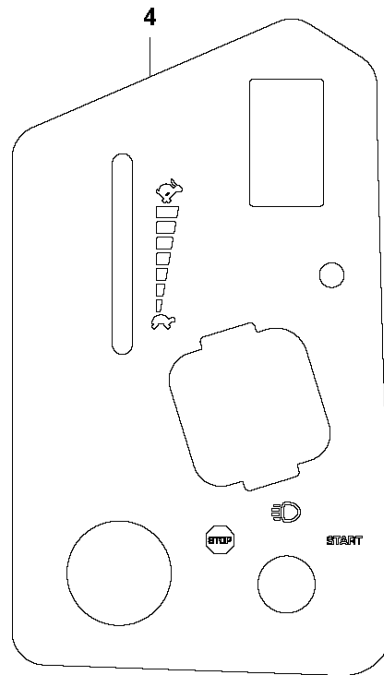

DECALS

DECALS

RC 320Ts AWD, 967628802

Ref	Part No	Description	Remark	QTY KIT
1	582 57 00-01	LABEL		1
2	581 78 40-06	LABEL		1
3	544 21 14-01	LABEL		2
4	589 74 02-01	DECAL		1
5	582 57 01-01	LABEL		1
6	589 73 52-01	DECAL		1
7	578 36 45-16	DECAL		2
8	579 09 15-01	DECAL		2
9	590 45 92-01	LABEL		1
10	580 71 29-01	LABEL		1