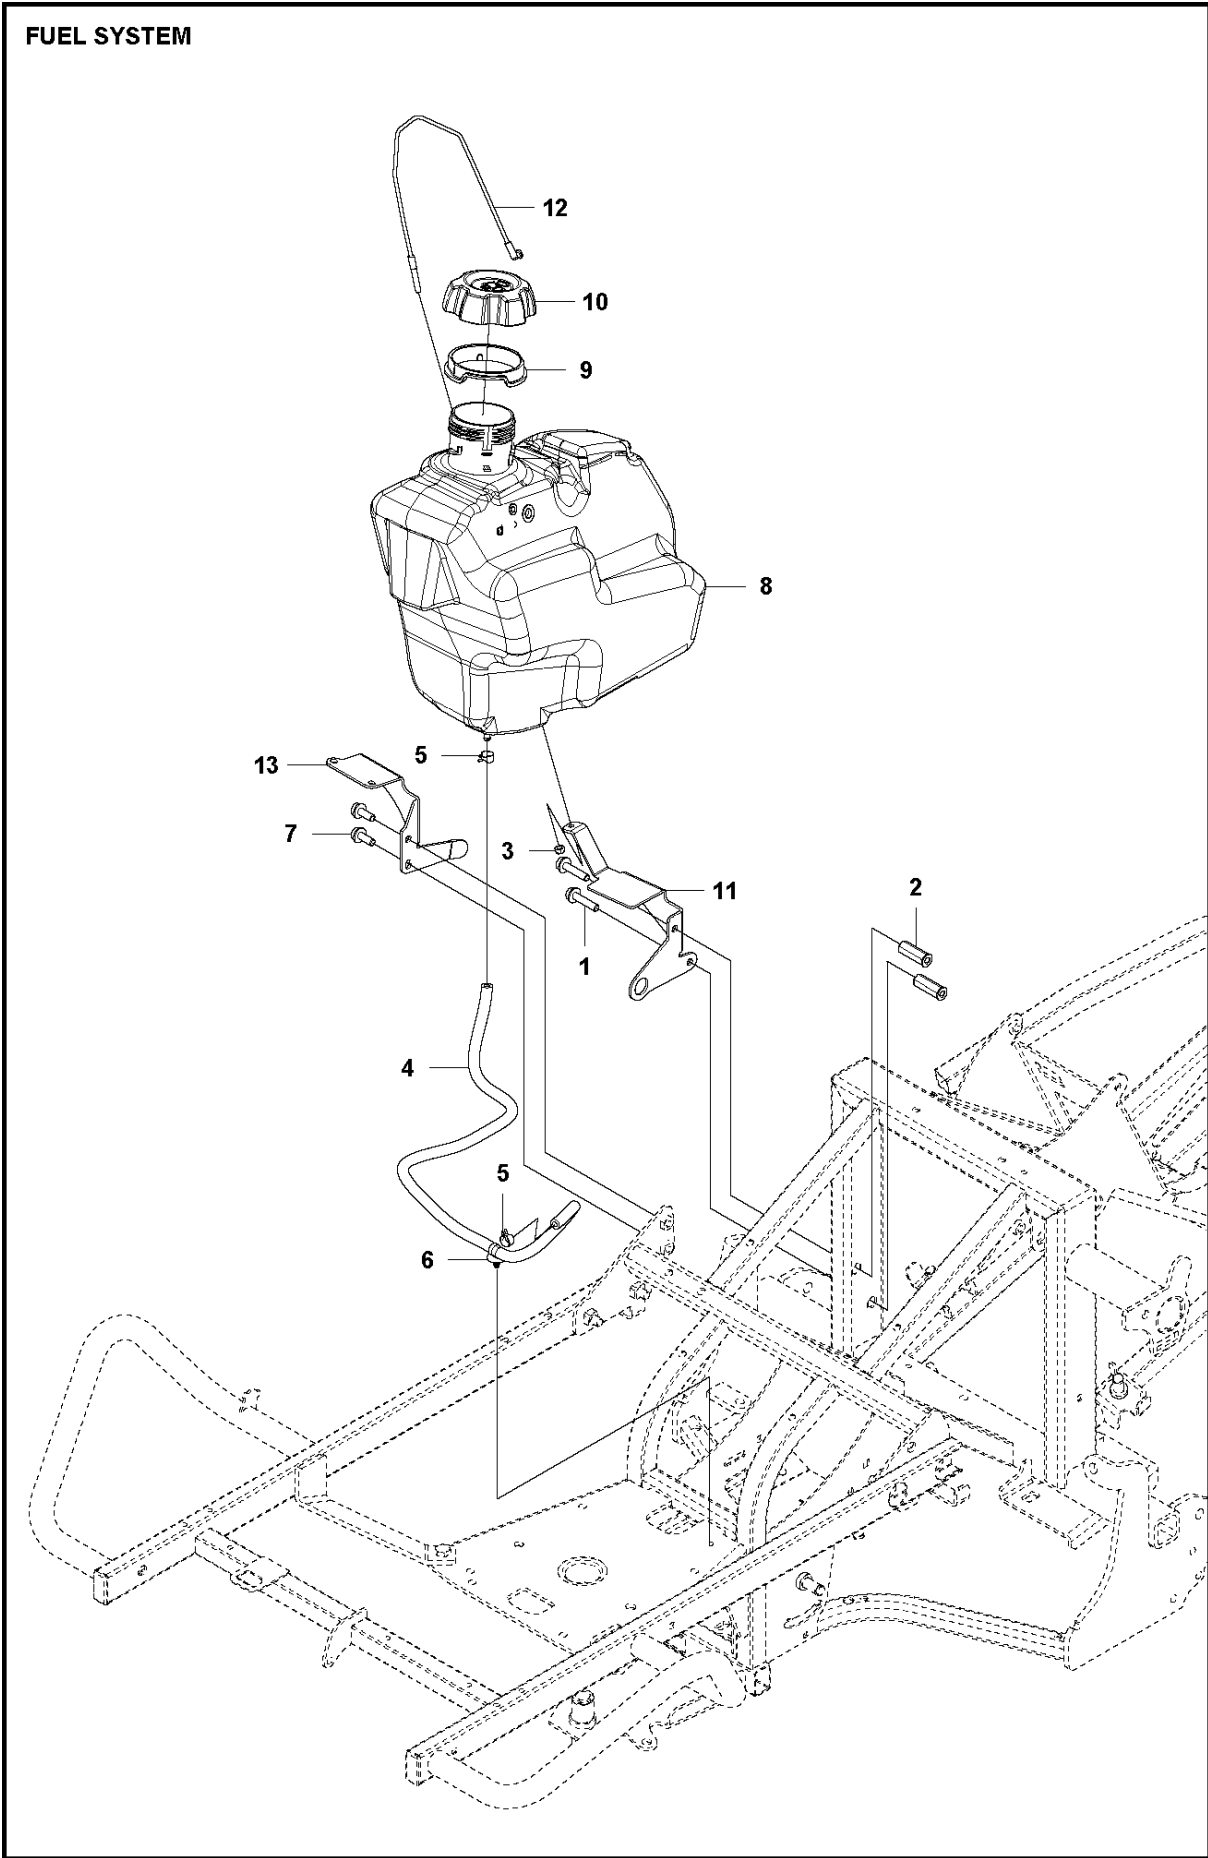

SPARE PARTS LIST

RIDERS

RC 320Ts AWD, 967628802

SEAT

RC 320Ts AWD, 967628802

Ref	Part No	Description	Remark	QTY KIT
1	585 06 52-02	KNOB		2
2	725 24 69-51	SCREW EHHM		2
3	506 59 74-01	SCREW EHHFM		2
4	582 26 17-01	COMPRESSION SPRING		1
5	734 11 64-41	WASHER		2
6	725 24 51-71	SCREW EHHM		2
7	522 55 73-01	SCREW		1
8	506 56 53-01	BUSHING		2
9	734 11 74-41	WASHER		3
10	725 24 93-71	SCREW EHHM		1
11	589 34 58-01	SEAT		1
12	589 00 51-01	SEAT BRACKET		1
13	589 00 52-01	BRACKET		1
14	588 87 83-01	SLEEVE		2
15	544 25 21-02	ANTIVIBRATION ELEMENT		2
16	588 87 89-01	BRACKET		1

MOWER LIFT / DECK LIFT

RC 320Ts AWD, 967628802

Ref	Part No	Description	Remark	QTY KIT
1	725 25 44-71	SCREW EHHM		1
2	732 25 22-01	HEXAGON LOCKING NUT		1
3	525 40 66-01	PEN		1
4	721 61 83-01	SPLIT PIN		3
5	725 24 97-51	SCREW		1
6	731 23 20-51	HEXAGON NUT		1
7	735 31 18-20	E-CLIP		2
8	506 55 47-01	LINKAGE		1
9	725 23 64-61	SCREW EHHFT		1
10	735 31 14-20	E-CLIP		1
11	734 11 64-41	WASHER		1
12	589 28 42-01	SPRING		1
13	582 19 08-01	LIFTING LEVER ASSY		1
14	588 92 71-01	ANVIL		1
15	588 92 70-01	LIFTING ARM		1
16	588 92 69-02	BEARING		2
17	588 97 34-01	LIFTING ARM		1
18	506 55 46-12	CHAIN		1
19	582 87 19-02	SHAFT		2
20	506 90 56-01	OFFSET PULLEY		2
21	501 09 29-01	BRACKET		1
22	588 97 40-01	LINK ASSY		1
23	588 97 44-01	ROD		1
24	588 97 45-01	ROD		1

HEIGHT ADJUSTMENT

RC 320Ts AWD, 967628802

Ref	Part No	Description	Remark	QTY KIT
1	584 87 13-02	BEARING		4
2	735 31 22-20	E-CLIP		1
3	721 61 83-01	SPLIT PIN		3
4	574 87 41-01	WASHER		1
5	506 57 01-05	SCREW EHHFM		1
6	506 78 46-01	PEN		1
7	732 21 18-01	LOCK NUT		1
8	734 11 72-01	WASHER		1
9	731 23 18-01	HEXAGON NUT		1
10	506 57 01-03	SCREW EHHFM		2
11	725 23 78-51	SCREW EHHM		1
12	732 25 16-01	HEXAGON LOCKING NUT		1
13	588 93 32-01	SHAFT ASSY		1
14	588 93 57-01	ROD		1
15	588 93 55-01	LINK		1
16	588 93 56-01	CONNECTION ROD		1
17	588 93 38-01	LINK ASSY		1
18	582 19 82-01	HEIGHT ADJUSTER		1
19	588 68 10-01	BRACKET		1
20	588 93 58-01	ROD		1
21	506 54 20-01	HANDLE		1