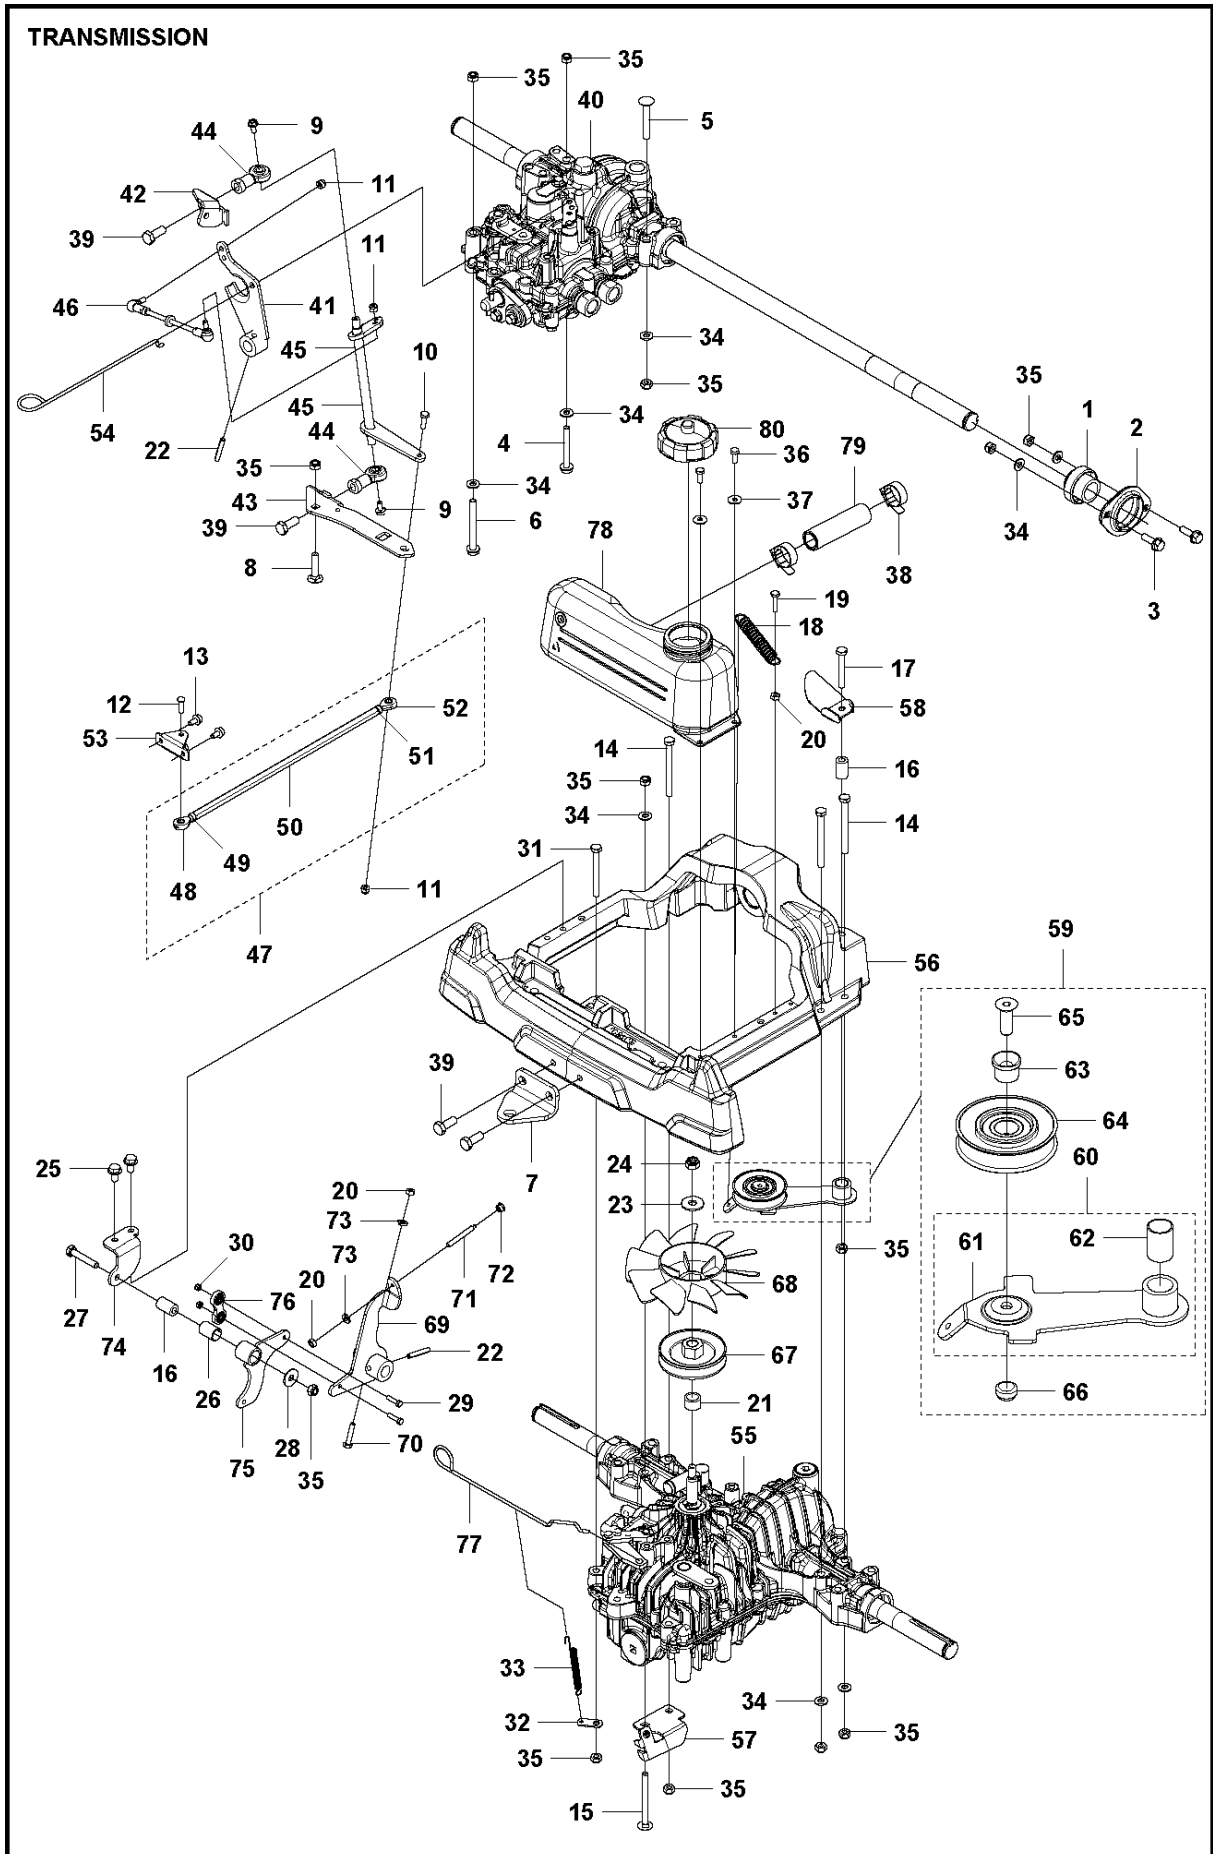

TRANSMISSION

RC 320Ts AWD, 967628802

Ref	Part No	Description	Remark	QTY	KIT
1	544 00 89-02	BEARING		1	
2	544 00 90-02	BEARING HOUSING		2	
3	506 57 01-05	SCREW EHHFM		2	
4	725 24 64-51	SCREW EHHM		1	
5	535 42 38-03	SCREW RSQM		1	
6	725 24 67-51	SCREW EHHM		1	
7	506 88 99-01	HITCH		1	
8	727 64 59-51	SCREW		1	
9	535 47 52-12	SCREW EHHFM		2	
10	725 23 70-71	SCREW EHHM		1	
11	732 25 16-01	HEXAGON LOCKING NUT		3	
12	544 84 17-01	SCREW		1	
13	725 23 66-51	HEXAGONAL SCREW M6X12		2	
14	504 62 82-01	SCREW EHHM		3	
15	535 42 38-08	SCREW RSQM		1	
16	506 99 20-01	PIPE		2	
17	725 24 62-51	SCREW EHHM		1	
18	506 54 25-01	SPRING		1	
19	725 23 72-71	SCREW EHHM		1	
20	731 23 16-01	HEXAGON NUT		3	
21	502 43 38-01	SLEEVE		1	
22	721 43 47-01	SPRING PIN		2	
23	734 11 74-41	WASHER		1	
24	732 21 20-51	NUT		1	
25	506 57 01-03	SCREW EHHFM		2	
26	506 98 61-03	BUSHING		1	
27	725 24 60-51	SCREW EHHM		1	
28	734 11 64-41	WASHER		1	
29	725 23 31-51	SCREW		2	
30	732 21 14-01	LOCK NUT		2	
31	725 24 66-51	SCREW		1	
32	506 59 93-01	LINK		1	
33	506 83 43-01	SPRING		1	
34	734 11 64-01	WASHER		8	
35	732 21 18-01	LOCK NUT		13	
36	725 23 68-71	SCREW EHHM		2	
37	734 11 54-41	WASHER		2	
38	505 44 36-01	HOSE CLAMP		2	
39	725 24 93-71	SCREW EHHM		4	
40	501 11 09-01	TRANSMISSION		1	
41	578 29 19-01	LEVER		1	
42	588 97 46-01	BRACKET		1	
43	588 97 48-01	BRACKET		1	
44	506 95 17-01	ROD END		2	
45	535 49 74-02	LEVER		1	
46	544 44 19-03	ADJUSTMENT ROD		1	
47	544 45 67-03	ROD		1	
48	535 48 66-02	ROD END		1	47
49	503 22 10-18	HEXAGON NUT		1	47
50	535 48 65-03	ROD		1	47
51	731 23 16-01	HEXAGON NUT		1	47
52	535 48 66-01	ROD END		1	47
53	535 49 28-02	BRACKET		1	
54	582 38 13-01	ARM		1	
55	501 11 40-01	TRANSMISSION		1	
56	501 75 08-01	FRAME ASSY		1	
57	544 38 81-01	BRACKET		1	
58	522 52 17-02	SHEET		1	
59	506 99 30-01	BELT TENSIONER ASSY		1	
60	535 40 63-01	BELT TENSIONER ASSY		1	59
61	506 99 31-01	BELT TENSIONER ASSY		1	59, 60
62	506 98 61-03	BUSHING		1	59, 60
63	506 99 33-01	SLEEVE		1	59
64	506 94 70-01	BELT TENSIONER WHEEL		1	59