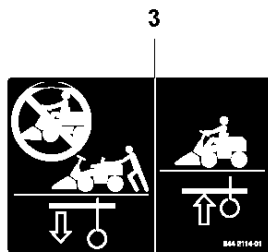

DECALS

DECALS

RC 320Ts AWD, 967628802

Ref	Part No	Description	Remark	QTY KIT
1	582 57 00-01	LABEL		1
2	581 78 40-06	LABEL		1
3	544 21 14-01	LABEL		2
4	589 74 02-01	DECAL		1
5	582 57 01-01	LABEL		1
6	589 73 52-01	DECAL		1
7	578 36 45-16	DECAL		2
8	579 09 15-01	DECAL		2
9	590 45 92-01	LABEL		1
10	580 71 29-01	LABEL		1