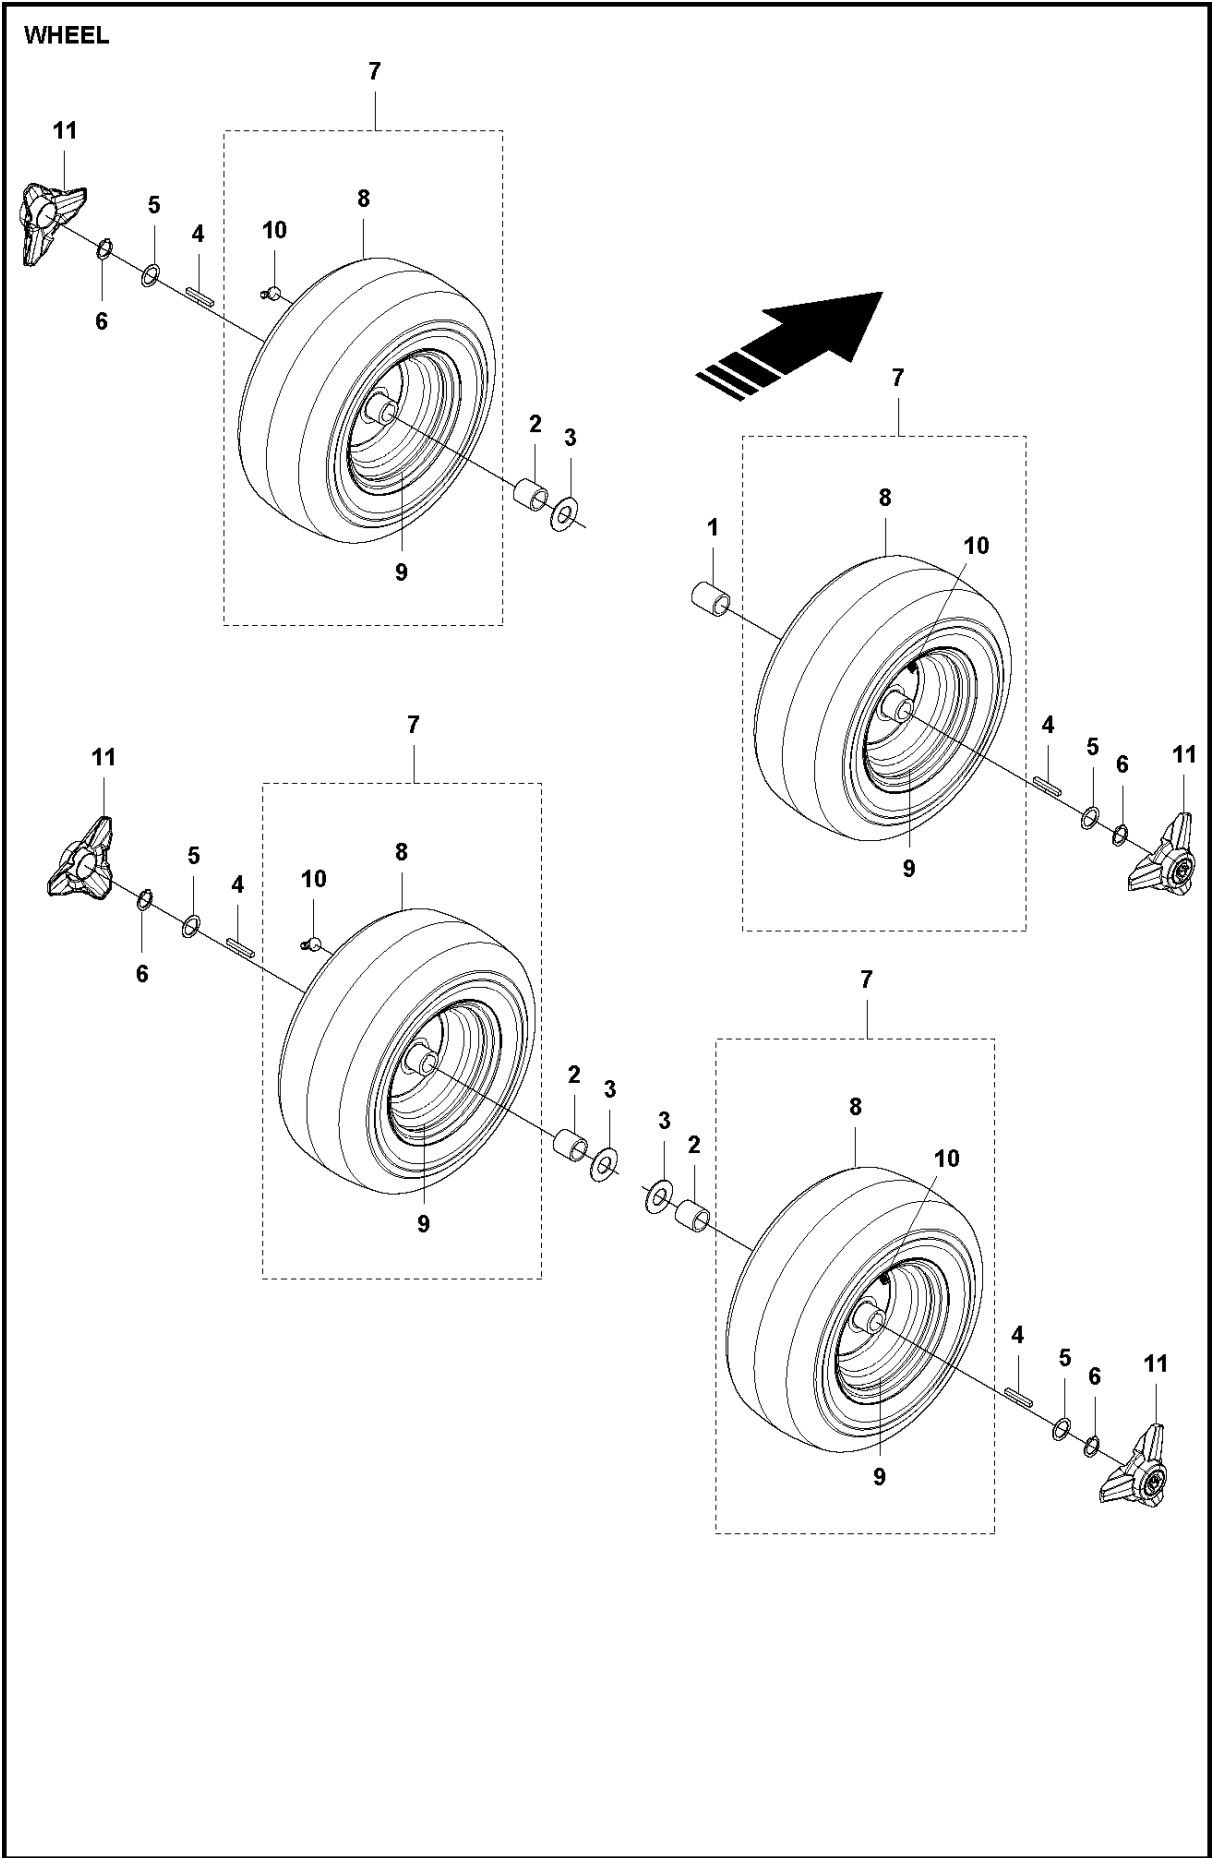

CONTROLS

RC 320Ts AWD, 967628802

Ref	Part No	Description	Remark	QTY KIT
1	586 72 74-01	KNOB		1
2	506 88 91-01	KNOB		1
3	506 94 63-01	BRAKE SPRING		1
4	574 53 12-03	HOSE CLAMP		1
5	506 57 64-02	CABLE HOLDER		1
6	586 37 94-01	LEVER		1
7	506 56 65-01	CLIP		1
8	506 57 01-04	SCREW EHHFM		4
9	578 77 68-01	BALL JOINT		2
10	732 21 16-01	LOCK NUT		2
11	731 23 14-01	HEXAGON NUT		2
12	725 23 64-61	SCREW EHHFT		3
13	535 47 52-12	SCREW EHHFM		6
14	589 77 49-01	SHAFT		1
15	735 31 09-20	E-CLIP		2
16	586 96 93-01	PEDAL PLATE ASSY		1
17	589 25 86-01	BRAKE WIRE		1
18	506 93 83-01	DAMPING PIECE		1
19	574 41 12-03	CONTROL CABLE		1
20	589 02 65-01	BRACKET		1
21	588 83 46-01	SHEET		1
22	582 65 62-01	THROTTLE CONTROL ASSY		1
23	544 30 17-11	WIRE		1
24	544 40 31-01	BRAKE LEVER ASSY		1