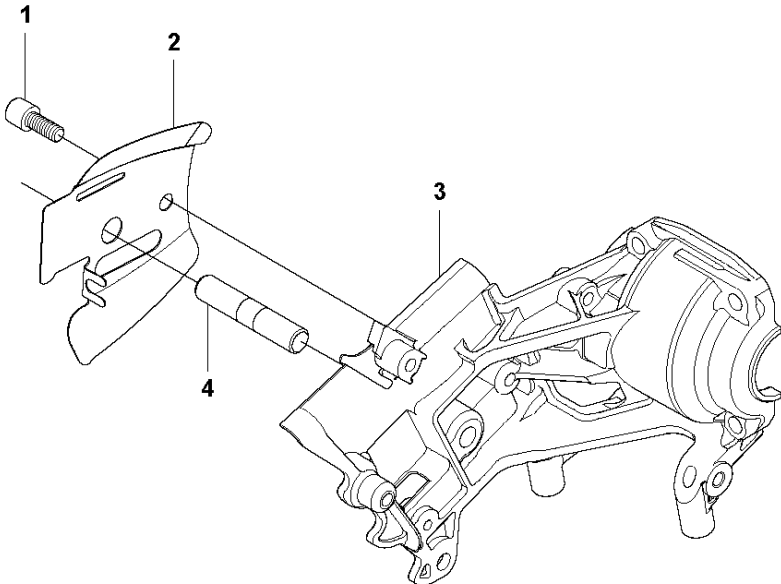

H T435
CRANKCASE

CRANKCASE

T435

Ref	Part No	Description	Remark	QTY KIT
1	521 79 99-01	BOLT		1
2	522 01 20-01	PLATE		1
3	527 66 56-01	CASE		1
4	516 73 80-01	STUD BOLT		1