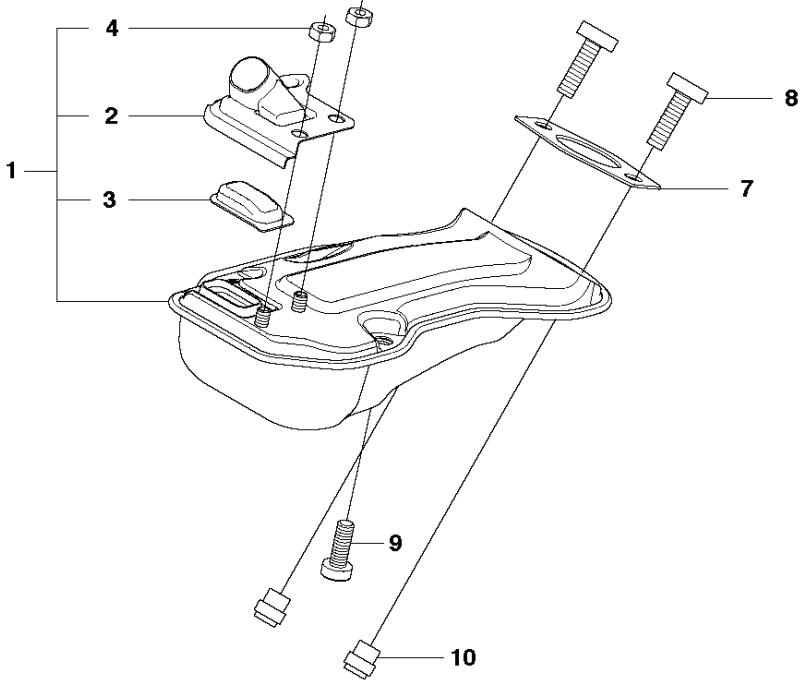

F T435
MUFFLER

MUFFLER

T435

Ref	Part No	Description	Remark	QTY	KIT
1	577 74 20-01	MUFFLER ASSY		1	
2	574 38 14-01	GUIDE		1	1
3	527 68 26-01	ARRESTER		1	1
4	510 48 58-01	NUT		2	1
5	522 00 45-01	PIPE.EXHAUST		1	
6	516 80 88-01	SCREW		1	
7	521 79 20-01	GASKET		1	
8	522 63 88-01	BOLT		2	
9	521 51 62-01	BOLT		2	
10	516 96 09-01	NUT		2