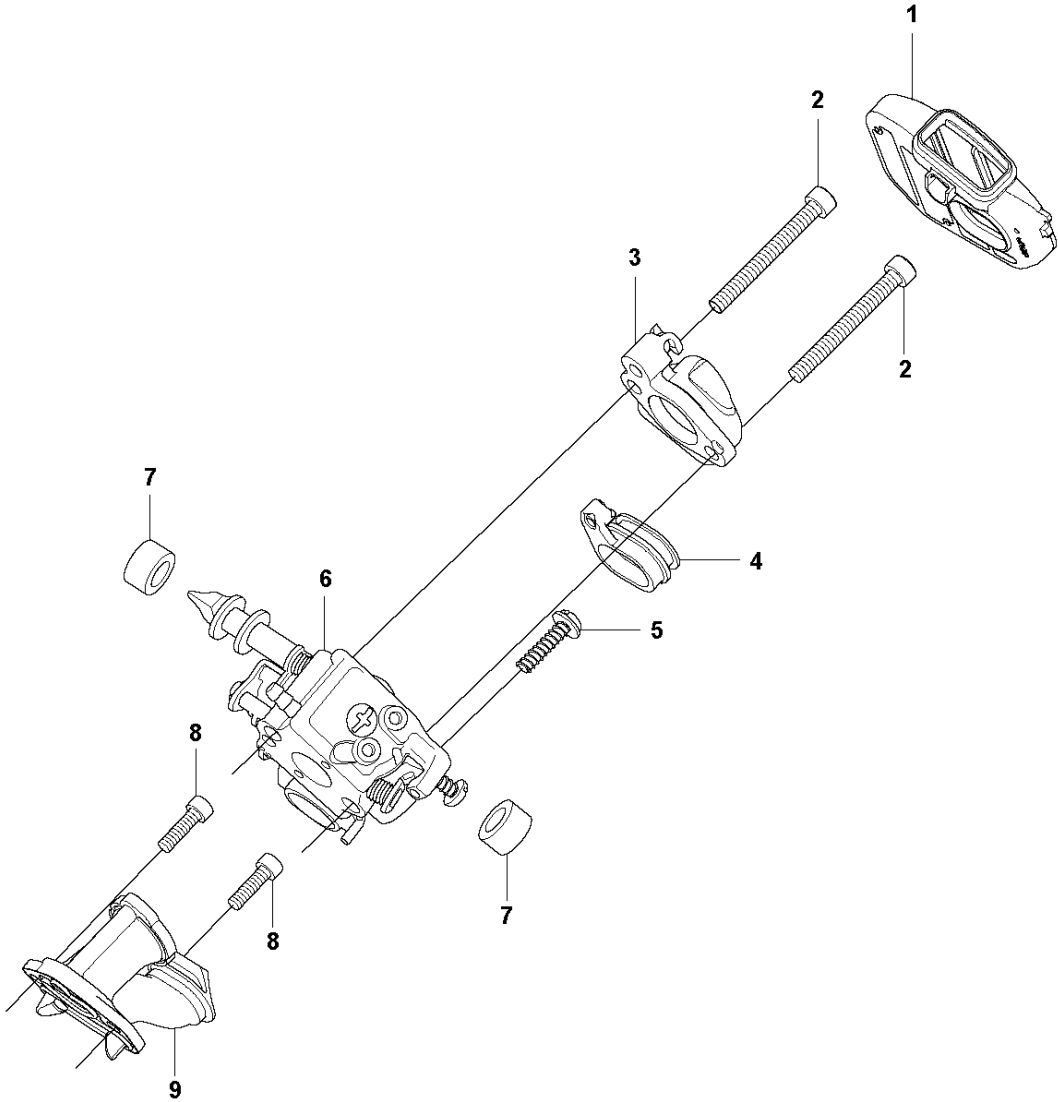

SPARE PARTS LIST

CHAIN SAWS

T435

A T435
CHAIN BRAKE

CHAIN BRAKE

T435

Ref	Part No	Description	Remark	QTY	KIT
1	587 34 92-01	CLUTCH COVER ASSY		1	
2	516 85 38-01	GEAR		1	1
3	516 95 22-01	SCREW		1	1
4	516 91 81-01	NUT		1	1
5	522 64 33-01	PLATE		1	1
6	516 82 72-01	SCREW		5	1
7	522 64 32-01	SPRING		1	1
8	516 96 75-01	SCREW		1	1
9	516 96 76-01	SPACER INNER		1	1
10	516 96 78-01	SPACER		1	1
11	516 96 74-01	RETURN SPRING		1	1
12	521 02 54-01	WASHER		1	1
13	520 96 86-01	NUT		1	1
14	527 75 22-01	WEIGHT		1	1
15	516 98 84-01	SPRING		1	1
16	522 01 57-01	GUARD		1	1
17	516 97 67-01	ROLLER		1	1
18	516 97 64-01	BRAKE LEVER		1	1
19	516 82 56-01	ARM		1	1
20	516 82 66-01	BRAKE SPRING		1	1
21	521 07 54-01	ROLLER		1	1
22	522 01 54-01	COVER	s/n up to – 201222301961	1	1
22	587 34 95-02	COVER LID	s/n from 201222301962	1	1
23	587 34 96-01	BRAKE BAND	s/n from 201222301962	1	1
24	523 08 06-01	PROTECTION		1	1
25	503 22 00-01	HEXAGON NUT		1	
26	522 63 52-01	LABEL.COVER		1	

CYLINDER COVER

T435

Ref	Part No	Description	Remark	QTY	KIT
1	522 00 11-01	CASE COMP		1	
2	527 66 79-01	TAPE,CASE		1	1
3	527 68 28-01	TAPE,CASE		1	1
4	527 68 40-01	TAPE,CASE		1	1
5	521 51 62-01	BOLT		4	
6	521 51 80-01	SCREW		2	
7	522 64 12-01	GASKET		1	
8	522 00 12-01	COVER		1	
9	577 10 49-01	CASE		1	
10	527 67 72-01	TAPE,CASE		1	6
11	577 10 37-01	TAPE		1	6
12	522 01 21-01	CATCH		1	
13	522 63 47-01	SPIKE		1	
14	522 00 18-01	HOOK		1	

G T435
CARBURETOR & AIR FILTER

CARBURETOR & AIR FILTER

T435

Ref	Part No	Description	Remark	QTY KIT
1	527 67 47-01	CLEANER		1
2	522 63 87-01	BOLT		2
3	527 67 45-01	MANIFOLD		1
4	527 67 51-01	SEAL		1
5	521 51 81-01	SCREW		1
6	578 93 69-01	CARBURETTOR		1
7	516 82 86-01	SEAL		2
8	522 63 85-01	BOLT		2
9	587 13 94-01	INLET PIPE	s/n from 20174103677	1