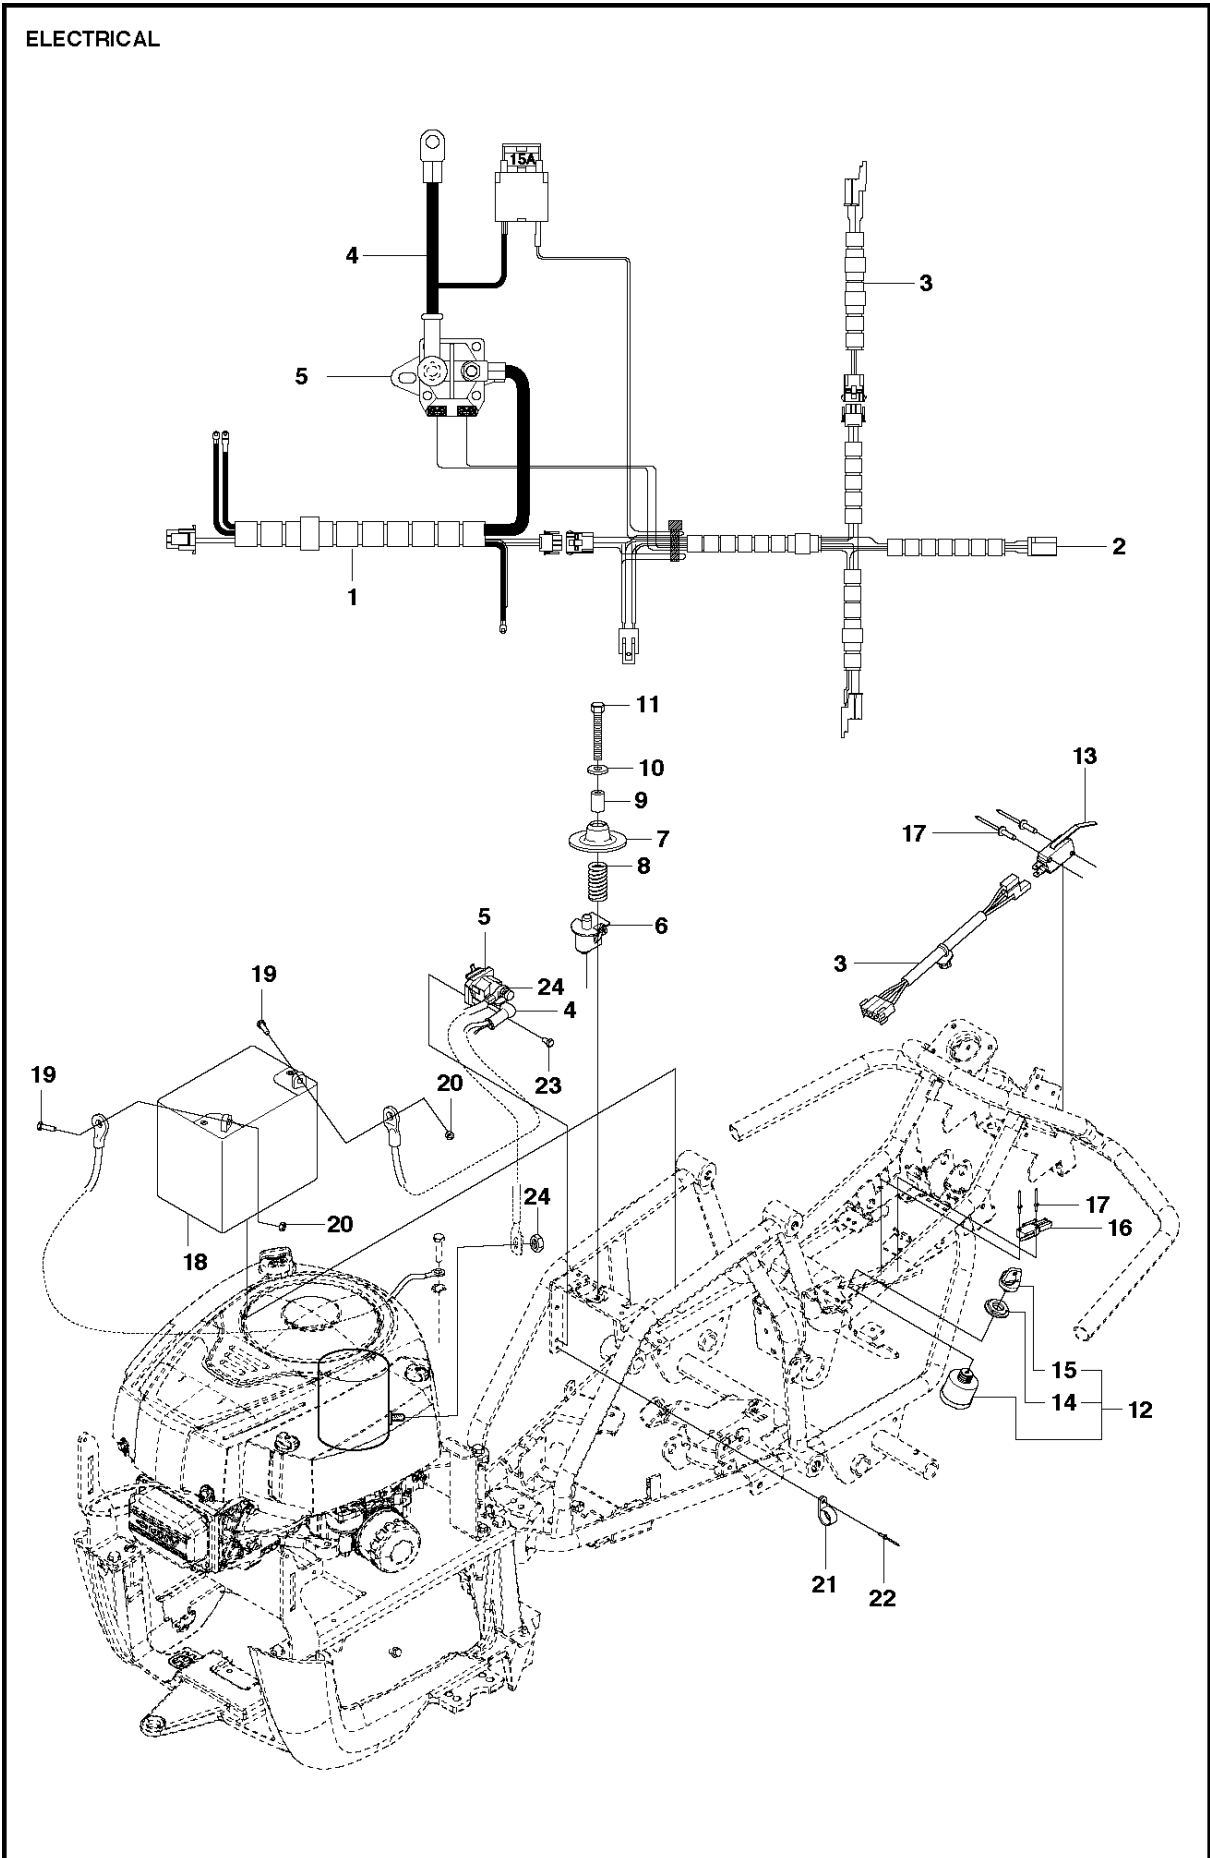

## CONTROLS

R120 C, 967178601, 2013-05

Ref	Part No	Description	Remark	QTY KIT
1	522 50 59-01	THROTTLE CONTROL		1
2	506 57 01-03	SCREW EHHFM		2
3	506 88 91-01	KNOB		1
4	725 24 60-71	SCREW EHHM		2
5	574 36 97-01	BRACKET		1
6	575 24 03-01	SHEET		1
7	506 57 01-04	SCREW EHHFM		2
8	544 30 17-04	WIRE		1
9	506 56 65-01	CLIP		1
10	725 23 64-61	SCREW EHHFT		1

## CONTROLS

R120 C, 967178601, 2013-05

Ref	Part No	Description	Remark	QTY KIT
1	725 23 64-61	SCREW EHHFT		7
2	506 57 01-03	SCREW EHHFM		5
3	523 34 60-01	LOCKING LEVER		1
4	506 91 62-01	BLIND RIVET NUT		4
5	731 23 14-01	HEXAGON NUT		2
6	535 47 37-01	KNOB		1
7	544 12 60-01	PEDAL PLATE ASSY		1
8	506 55 73-01	VINKELL.AS8 DIN71802		2
9	574 41 11-05	CONTROL CABLE		1
10	735 31 09-20	E-CLIP		1
11	732 21 14-01	LOCK NUT		2
12	578 36 06-02	BRAKE WIRE		1
13	575 35 52-01	SPRING		1
14	522 82 31-01	WIRE HOLDER		1
15	506 56 65-01	CLIP		2
16	535 47 88-02	PEDAL RUBBER		1
17	535 47 88-01	PEDAL RUBBER		1
18	535 48 10-01	REINFORCEMENT PLATE		3
19	535 48 02-01	ROLLER		1
20	535 48 07-01	SPRING		1
21	535 48 06-01	PROTECTIVE PLATE		1
22	738 21 02-04	BALL BEARING		1
23	535 48 09-01	BEARING SUPPORT		5
24	544 44 07-01	RIVET		2
25	574 31 61-01	SWITCH		1
26	544 41 57-01	BRACKET		1
27	535 48 08-01	BEARING SUPPORT		4
28	506 66 88-01	SPRING COTTER		1
29	721 83 99-01	CLEVIS PIN		1