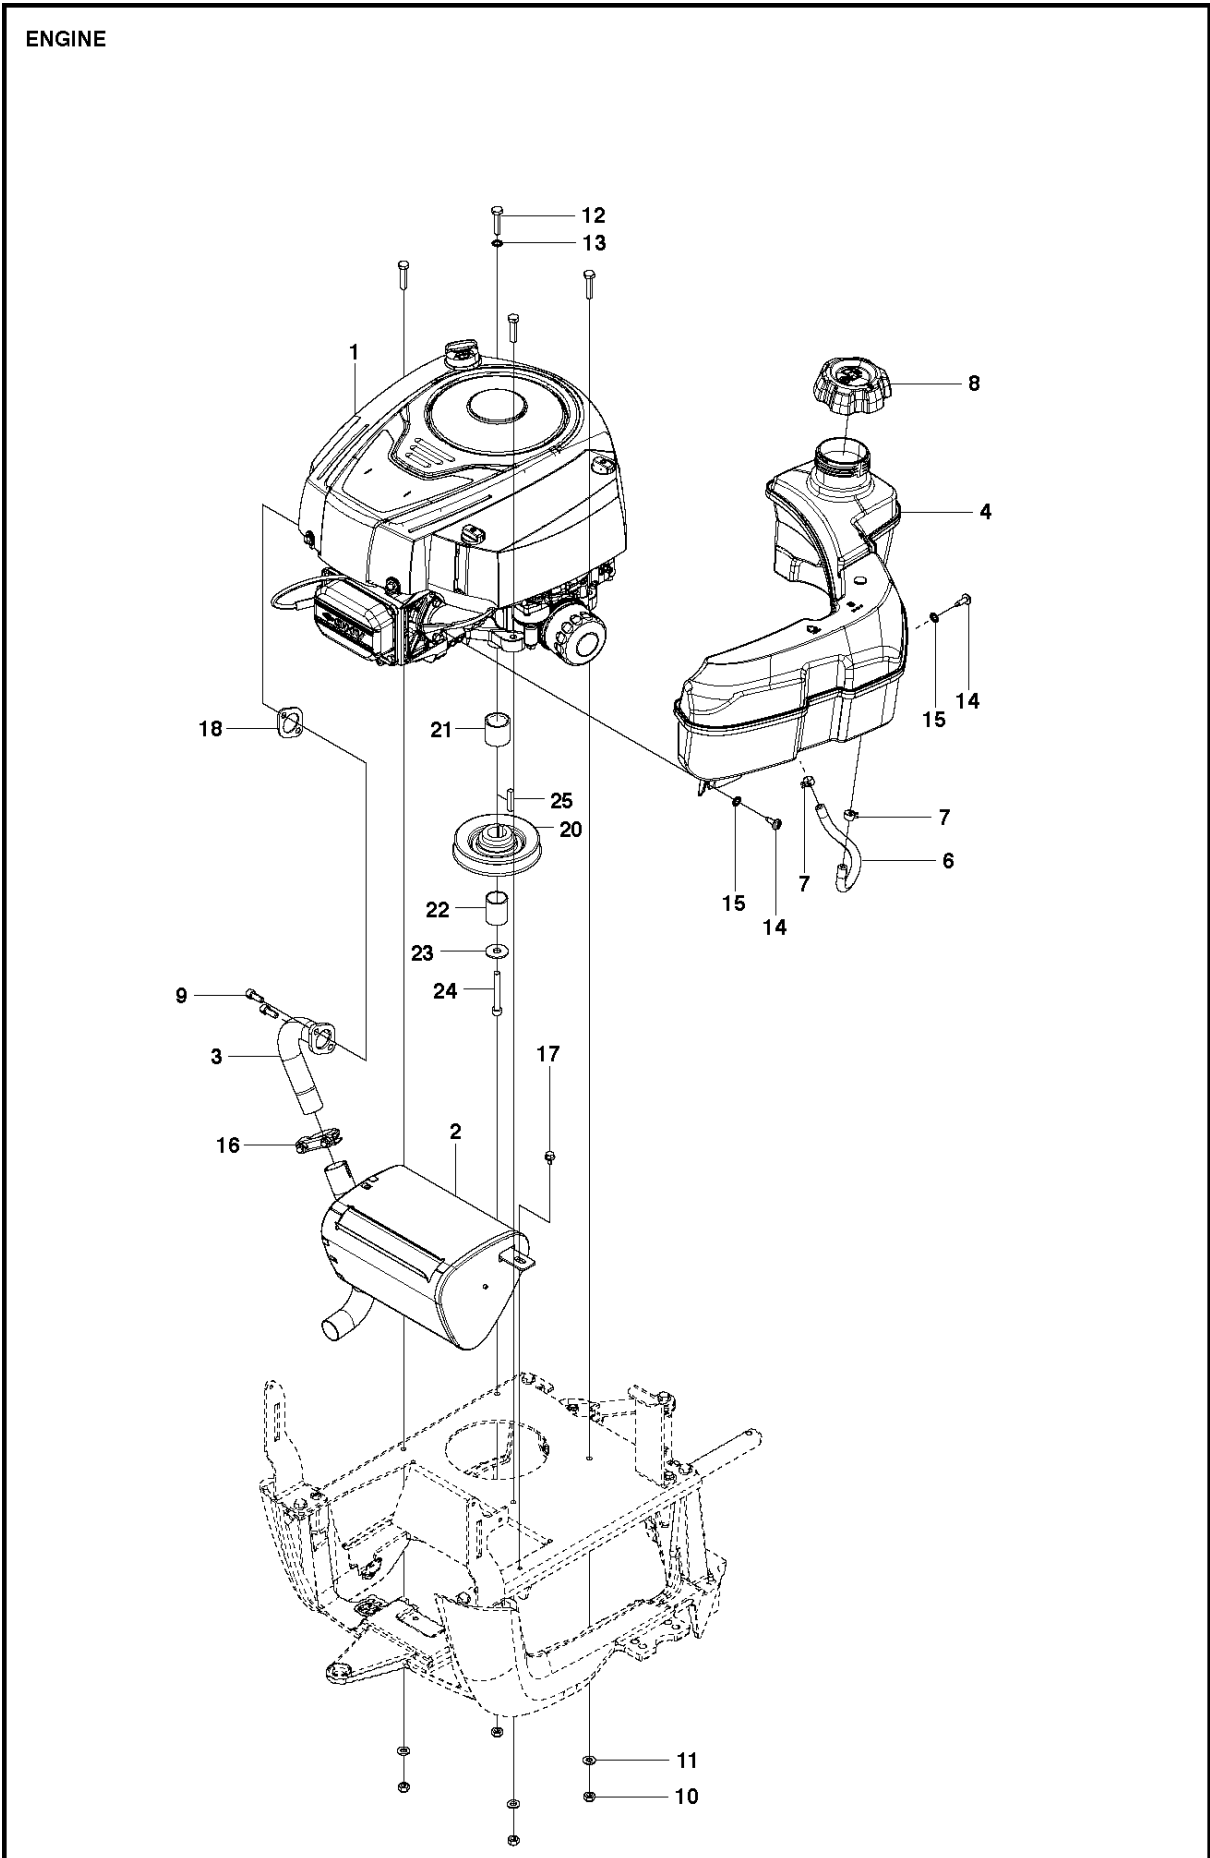

## TRANSMISSION

R120 C, 967178601, 2013-05

Ref	Part No	Description	Remark	QTY	KIT
1	580 37 84-01	TRANSMISSION		1	
2	580 27 90-01	BELT TENSIONER ASSY		1	
3	580 27 87-01	BELT TENSIONER ASSY		1	
4	589 56 31-01	BELT		1	
5	580 28 04-01	BELT		1	
6	580 27 78-01	LINK ARM		1	
7	580 37 49-01	ARM		1	
8	580 29 11-01	ROD		1	
9	580 29 12-01	BRACKET		1	
10	725 24 59-51	SCREW EHHM		1	
11	581 73 85-01	PULLEY		1	
12	732 21 18-01	LOCK NUT		5	2, 3, 19
13	581 74 02-01	PULLEY		1	
14	506 94 69-01	BELT TENS WHEEL ASSY		1	
15	577 41 85-01	BRACKET		1	
16	734 11 64-01	WASHER		4	
17	506 59 74-01	SCREW EHHFM		1	
18	735 31 10-20	E-CLIP		2	
19	522 60 33-01	BELT TENSIONER		1	
20	574 87 41-01	WASHER		1	
21	581 76 52-01	WASHER		1	
22	506 57 01-04	SCREW EHHFM		1	
23	574 25 98-01	SHAFT		1	
24	506 50 48-05	WASHER		2	
25	506 67 54-02	SCREW EHHFM		1	
26	734 11 74-41	WASHER		1	
27	725 64 53-01	SCREW IHCSFM		1	
28	735 31 22-00	CIRCLIP		2	
29	734 11 64-41	WASHER		4	
30	581 73 94-01	BRAKE ASSY		1	
31	575 92 89-01	SPRING		1	
32	581 75 99-01	BELT		1	
33	506 57 01-07	SCREW EHHFM		1	
34	574 50 61-01	SPRING		2	
35	725 24 69-51	SCREW EHHM		4	
36	575 56 72-02	SPRING		1	
38	539 91 90-78	PULLEY		3	2, 3, 19
39	725 24 59-51	SCREW EHHM		3	2, 3, 19
41	735 58 52-01	WASHER		2	
42	738 21 04-04	BALL BEARING		4	
44	522 60 29-01	BELT TENSIONER		1	
50	589 53 31-01	BELT		1	
51	581 74 66-01	BRACKET		1	
53	577 21 65-01	SCREW		1	
52	506 83 36-01	BRAKE LINING		1	30
54	506 57 01-05	SCREW EHHFM		1	