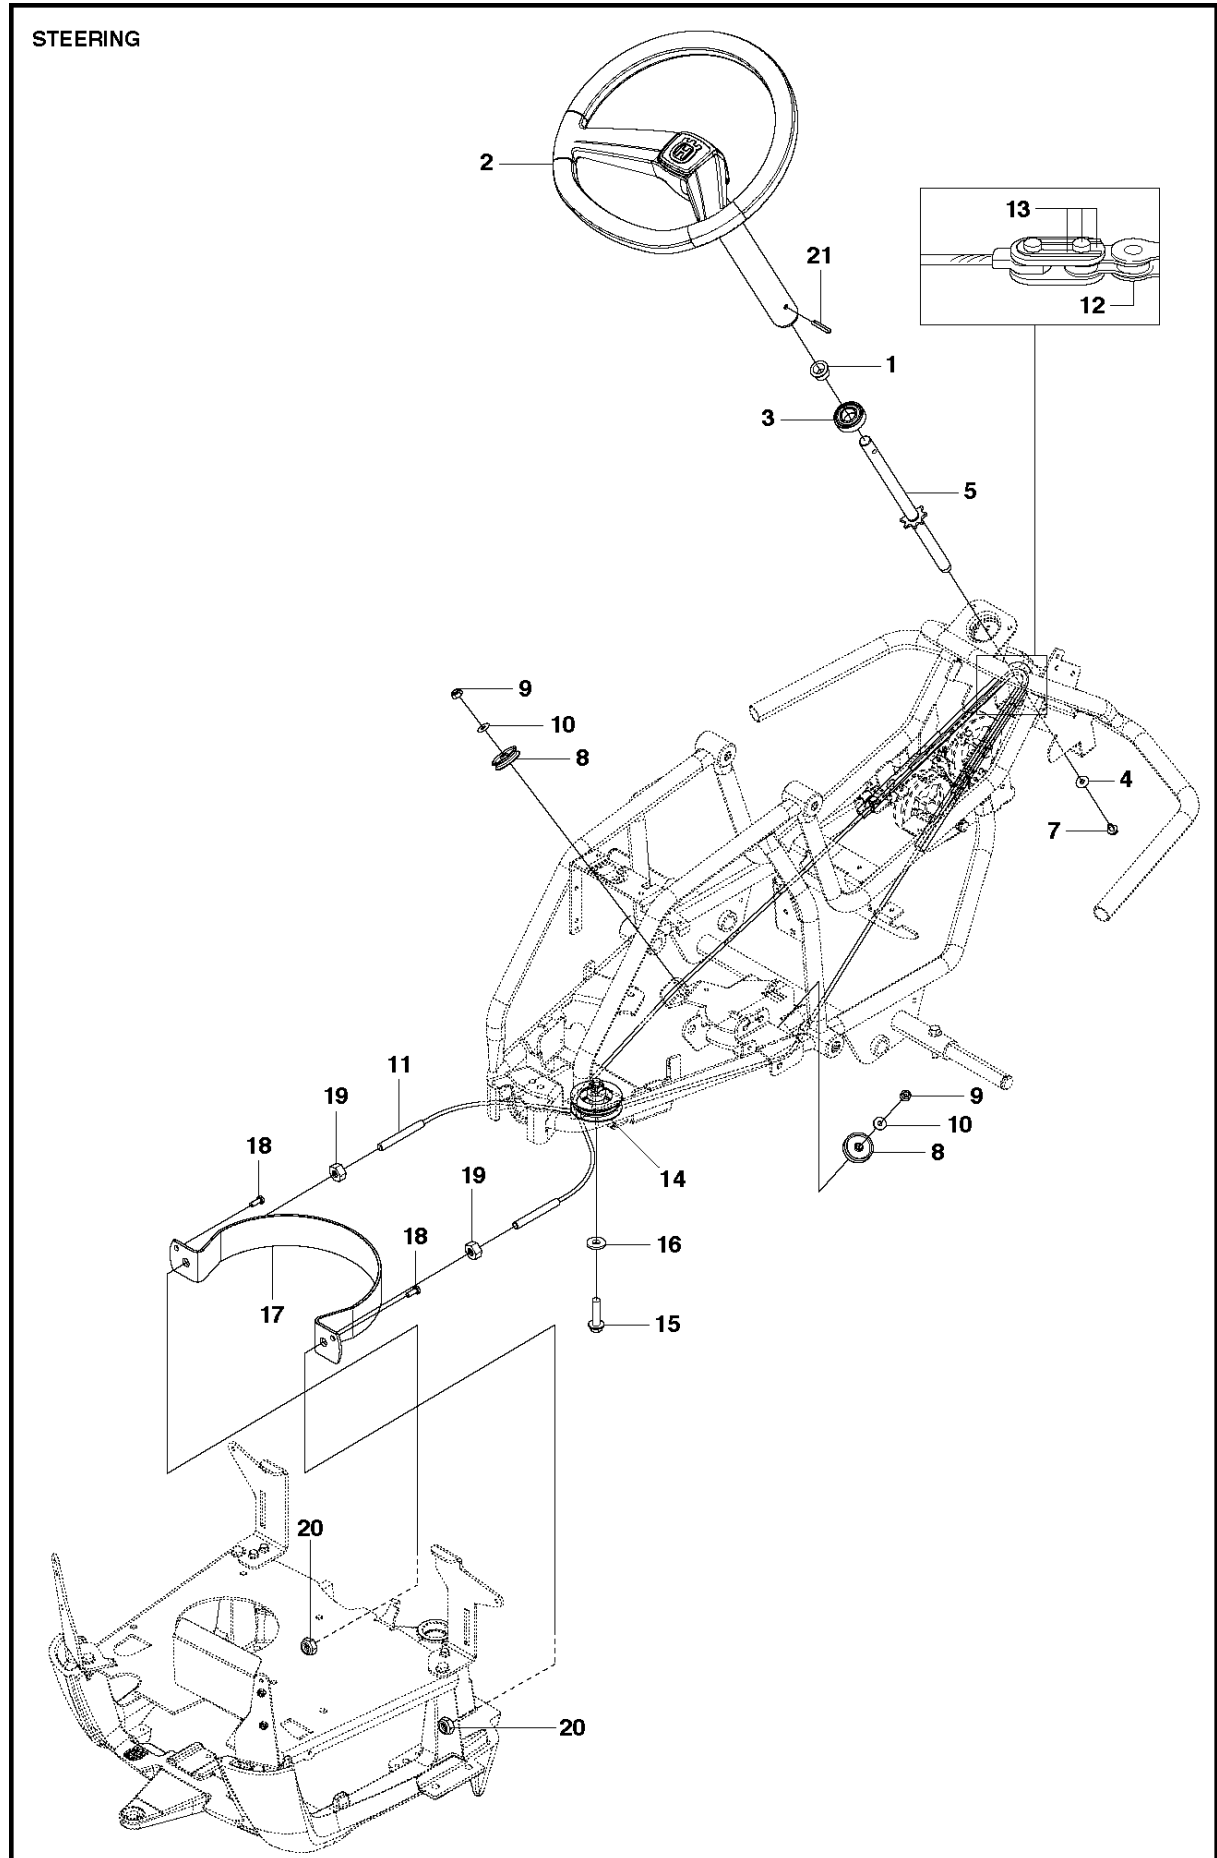

STEERING

R120 C, 967178601, 2013-05

Ref	Part No	Description	Remark	QTY KIT
1	506 88 78-01	SPACER		1
2	581 19 37-01	STEERING SYSTEM		1
3	738 21 04-04	BALL BEARING		1
4	734 11 54-41	WASHER		1
5	575 63 24-01	STEERING ROD		1
7	535 47 52-12	SCREW EHHFM		1
8	581 15 82-01	PULLEY		2
9	732 21 18-01	LOCK NUT		2
10	734 11 64-01	WASHER		2
11	577 19 99-01	WIRE ASSY		2
12	506 55 46-01	CHAIN		1
13	506 55 47-01	LINKAGE		2
14	576 49 25-02	PULLEY		1
15	506 67 54-02	SCREW EHHFM		1
16	734 11 74-41	WASHER		1
17	525 40 43-01	GUIDE RAIL		1
18	725 23 68-61	SCREW EHHFT		2
19	731 23 20-51	HEXAGON NUT		2
20	732 21 20-51	NUT		2
21	721 43 47-01	SPRING PIN		1