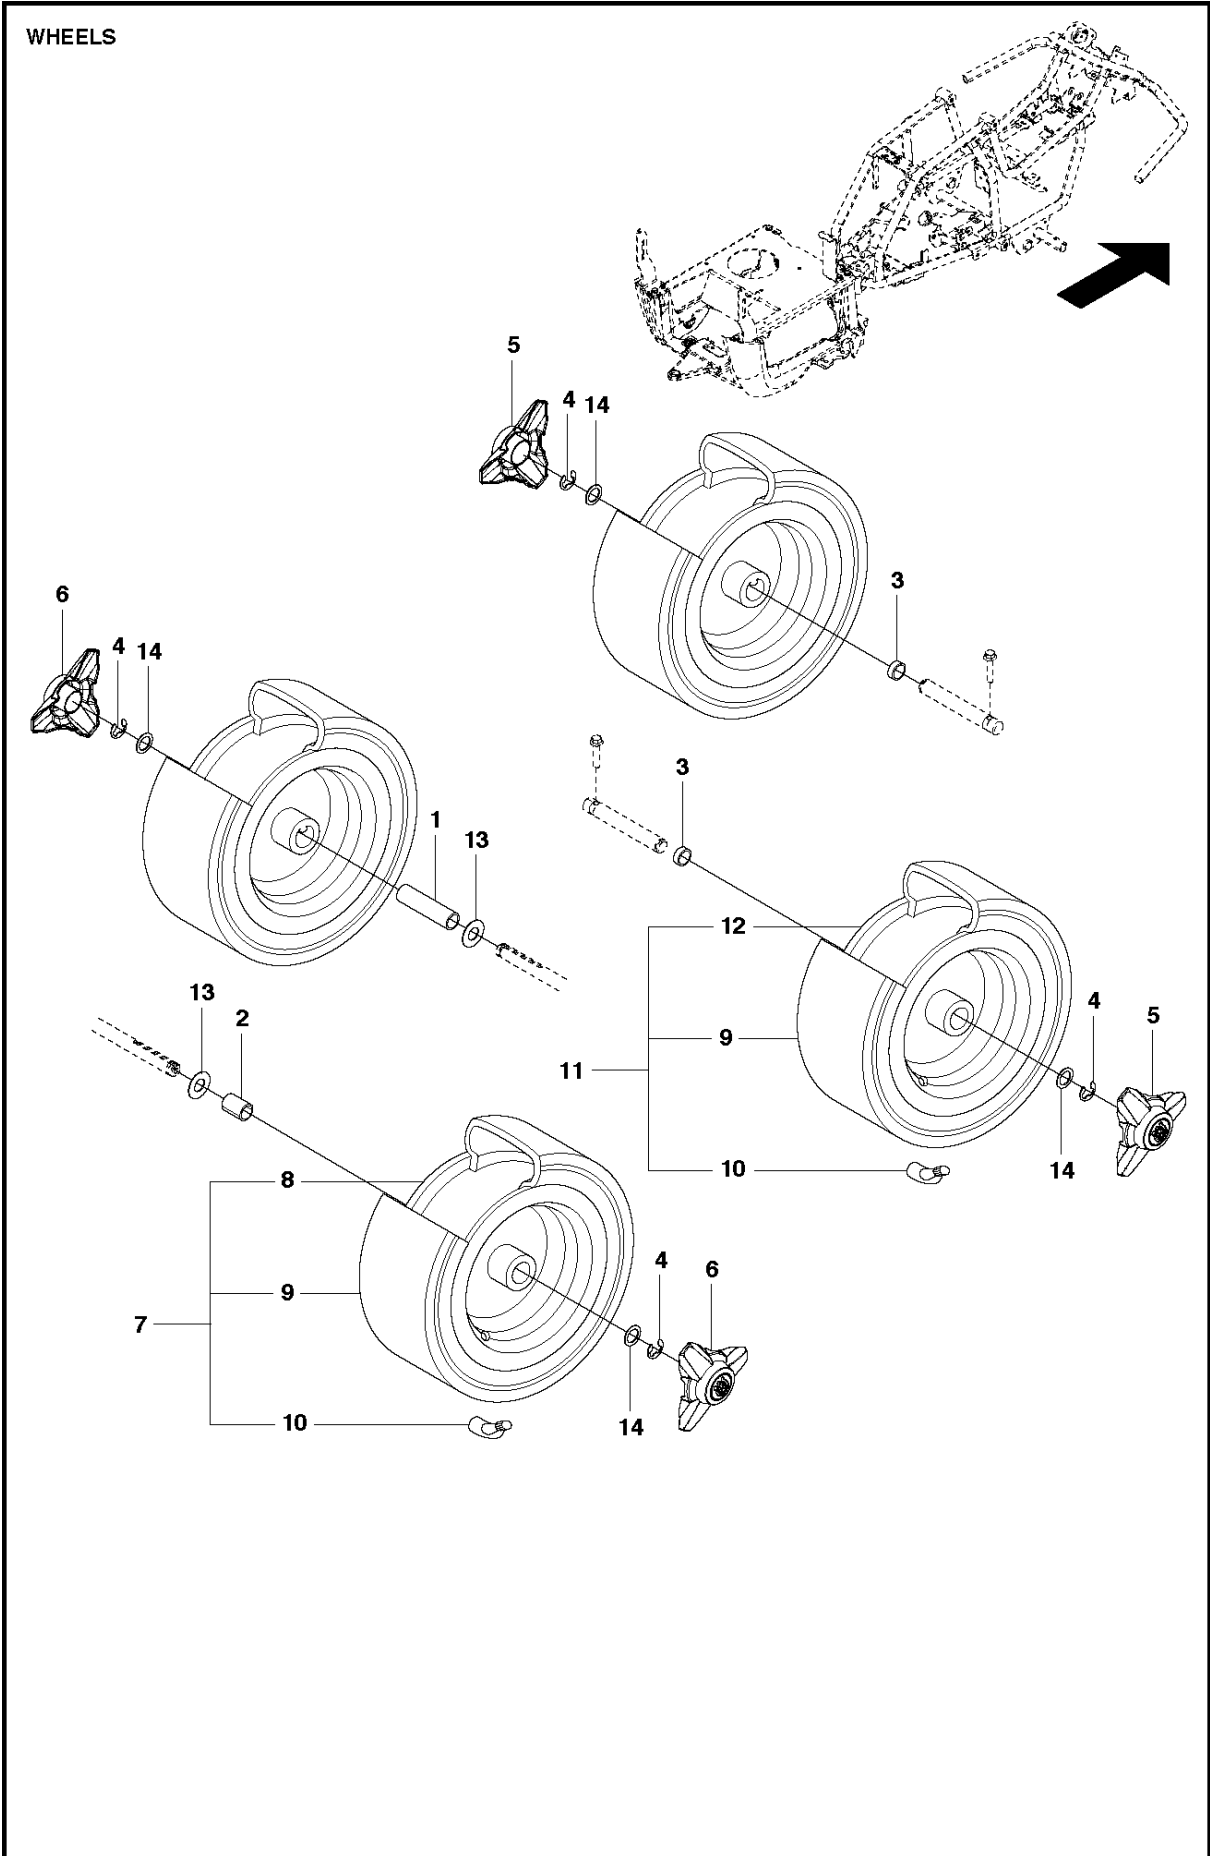

WHEELS & TIRES

R120 C, 967178601, 2013-05

Ref	Part No	Description	Remark	QTY	KIT
1	506 59 62-11	SPACING SLEEVE		1	
2	506 59 62-03	SPACING SLEEVE		1	
3	580 40 89-01	SPACING SLEEVE		2	
4	506 89 90-01	E-CLIP		4	
5	544 35 35-02	HUB CAP		2	
6	544 35 35-01	HUB CAP		2	
7	523 01 26-02	WHEEL		2	
8	523 03 48-01	RIM		1	7
9	523 03 46-02	TIRE		1	7, 11
10	523 03 47-01	VALVE		1	7, 11
11	523 01 22-02	WHEEL		2	
12	523 03 45-01	RIM		1	11
13	506 50 48-03	WASHER		2	
14	506 50 48-05	WASHER		4