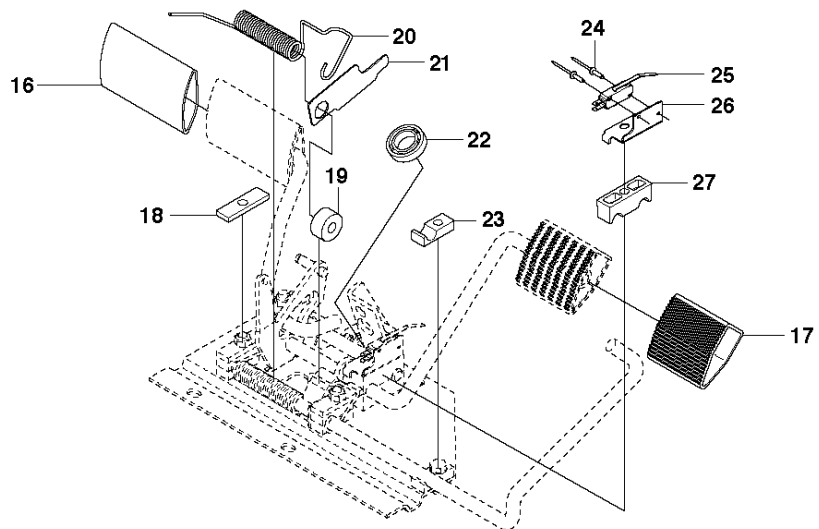

## STEERING

R120 C, 967178601, 2013-05

Ref	Part No	Description	Remark	QTY KIT
1	506 88 78-01	SPACER		1
2	581 19 37-01	STEERING SYSTEM		1
3	738 21 04-04	BALL BEARING		1
4	734 11 54-41	WASHER		1
5	575 63 24-01	STEERING ROD		1
7	535 47 52-12	SCREW EHHFM		1
8	581 15 82-01	PULLEY		2
9	732 21 18-01	LOCK NUT		2
10	734 11 64-01	WASHER		2
11	577 19 99-01	WIRE ASSY		2
12	506 55 46-01	CHAIN		1
13	506 55 47-01	LINKAGE		2
14	576 49 25-02	PULLEY		1
15	506 67 54-02	SCREW EHHFM		1
16	734 11 74-41	WASHER		1
17	525 40 43-01	GUIDE RAIL		1
18	725 23 68-61	SCREW EHHFT		2
19	731 23 20-51	HEXAGON NUT		2
20	732 21 20-51	NUT		2
21	721 43 47-01	SPRING PIN		1

## CONTROLS

R120 C, 967178601, 2013-05

Ref	Part No	Description	Remark	QTY KIT
1	522 50 59-01	THROTTLE CONTROL		1
2	506 57 01-03	SCREW EHHFM		2
3	506 88 91-01	KNOB		1
4	725 24 60-71	SCREW EHHM		2
5	574 36 97-01	BRACKET		1
6	575 24 03-01	SHEET		1
7	506 57 01-04	SCREW EHHFM		2
8	544 30 17-04	WIRE		1
9	506 56 65-01	CLIP		1
10	725 23 64-61	SCREW EHHFT		1

## CONTROLS

R120 C, 967178601, 2013-05

Ref	Part No	Description	Remark	QTY KIT
1	725 23 64-61	SCREW EHHFT		7
2	506 57 01-03	SCREW EHHFM		5
3	523 34 60-01	LOCKING LEVER		1
4	506 91 62-01	BLIND RIVET NUT		4
5	731 23 14-01	HEXAGON NUT		2
6	535 47 37-01	KNOB		1
7	544 12 60-01	PEDAL PLATE ASSY		1
8	506 55 73-01	VINKELL.AS8 DIN71802		2
9	574 41 11-05	CONTROL CABLE		1
10	735 31 09-20	E-CLIP		1
11	732 21 14-01	LOCK NUT		2
12	578 36 06-02	BRAKE WIRE		1
13	575 35 52-01	SPRING		1
14	522 82 31-01	WIRE HOLDER		1
15	506 56 65-01	CLIP		2
16	535 47 88-02	PEDAL RUBBER		1
17	535 47 88-01	PEDAL RUBBER		1
18	535 48 10-01	REINFORCEMENT PLATE		3
19	535 48 02-01	ROLLER		1
20	535 48 07-01	SPRING		1
21	535 48 06-01	PROTECTIVE PLATE		1
22	738 21 02-04	BALL BEARING		1
23	535 48 09-01	BEARING SUPPORT		5
24	544 44 07-01	RIVET		2
25	574 31 61-01	SWITCH		1
26	544 41 57-01	BRACKET		1
27	535 48 08-01	BEARING SUPPORT		4
28	506 66 88-01	SPRING COTTER		1
29	721 83 99-01	CLEVIS PIN		1