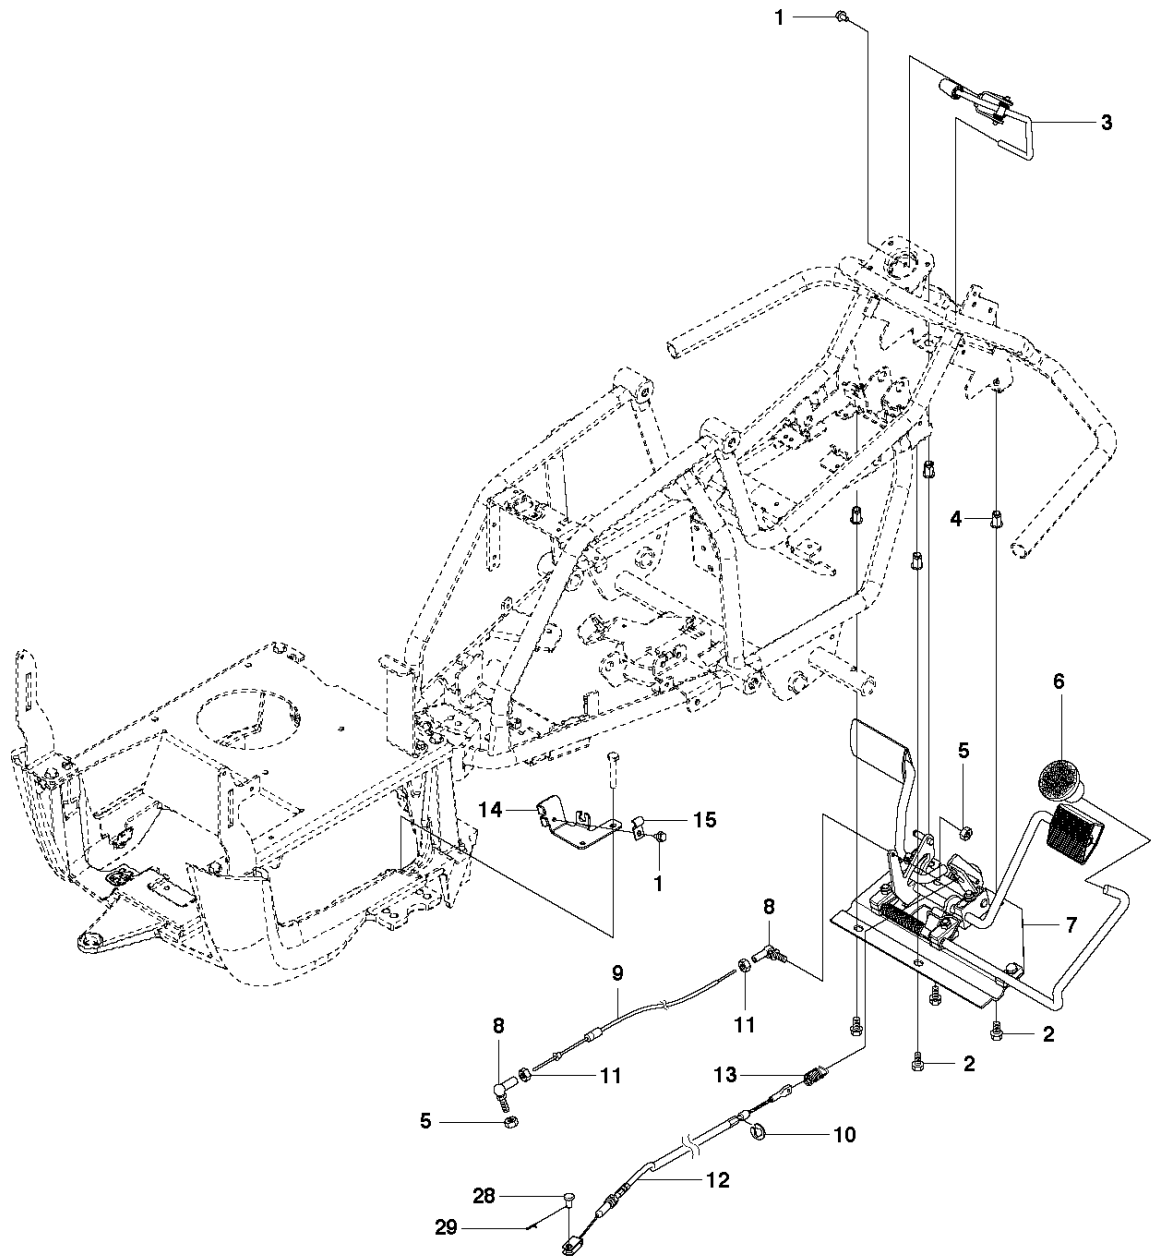

CONTROLS - 2

PEDALS

CONTROLS

R120 C, 967178601, 2013-05

Ref	Part No	Description	Remark	QTY KIT
1	725 23 64-61	SCREW EHHFT		7
2	506 57 01-03	SCREW EHHFM		5
3	523 34 60-01	LOCKING LEVER		1
4	506 91 62-01	BLIND RIVET NUT		4
5	731 23 14-01	HEXAGON NUT		2
6	535 47 37-01	KNOB		1
7	544 12 60-01	PEDAL PLATE ASSY		1
8	506 55 73-01	VINKELL.AS8 DIN71802		2
9	574 41 11-05	CONTROL CABLE		1
10	735 31 09-20	E-CLIP		1
11	732 21 14-01	LOCK NUT		2
12	578 36 06-02	BRAKE WIRE		1
13	575 35 52-01	SPRING		1
14	522 82 31-01	WIRE HOLDER		1
15	506 56 65-01	CLIP		2
16	535 47 88-02	PEDAL RUBBER		1
17	535 47 88-01	PEDAL RUBBER		1
18	535 48 10-01	REINFORCEMENT PLATE		3
19	535 48 02-01	ROLLER		1
20	535 48 07-01	SPRING		1
21	535 48 06-01	PROTECTIVE PLATE		1
22	738 21 02-04	BALL BEARING		1
23	535 48 09-01	BEARING SUPPORT		5
24	544 44 07-01	RIVET		2
25	574 31 61-01	SWITCH		1
26	544 41 57-01	BRACKET		1
27	535 48 08-01	BEARING SUPPORT		4
28	506 66 88-01	SPRING COTTER		1
29	721 83 99-01	CLEVIS PIN		1