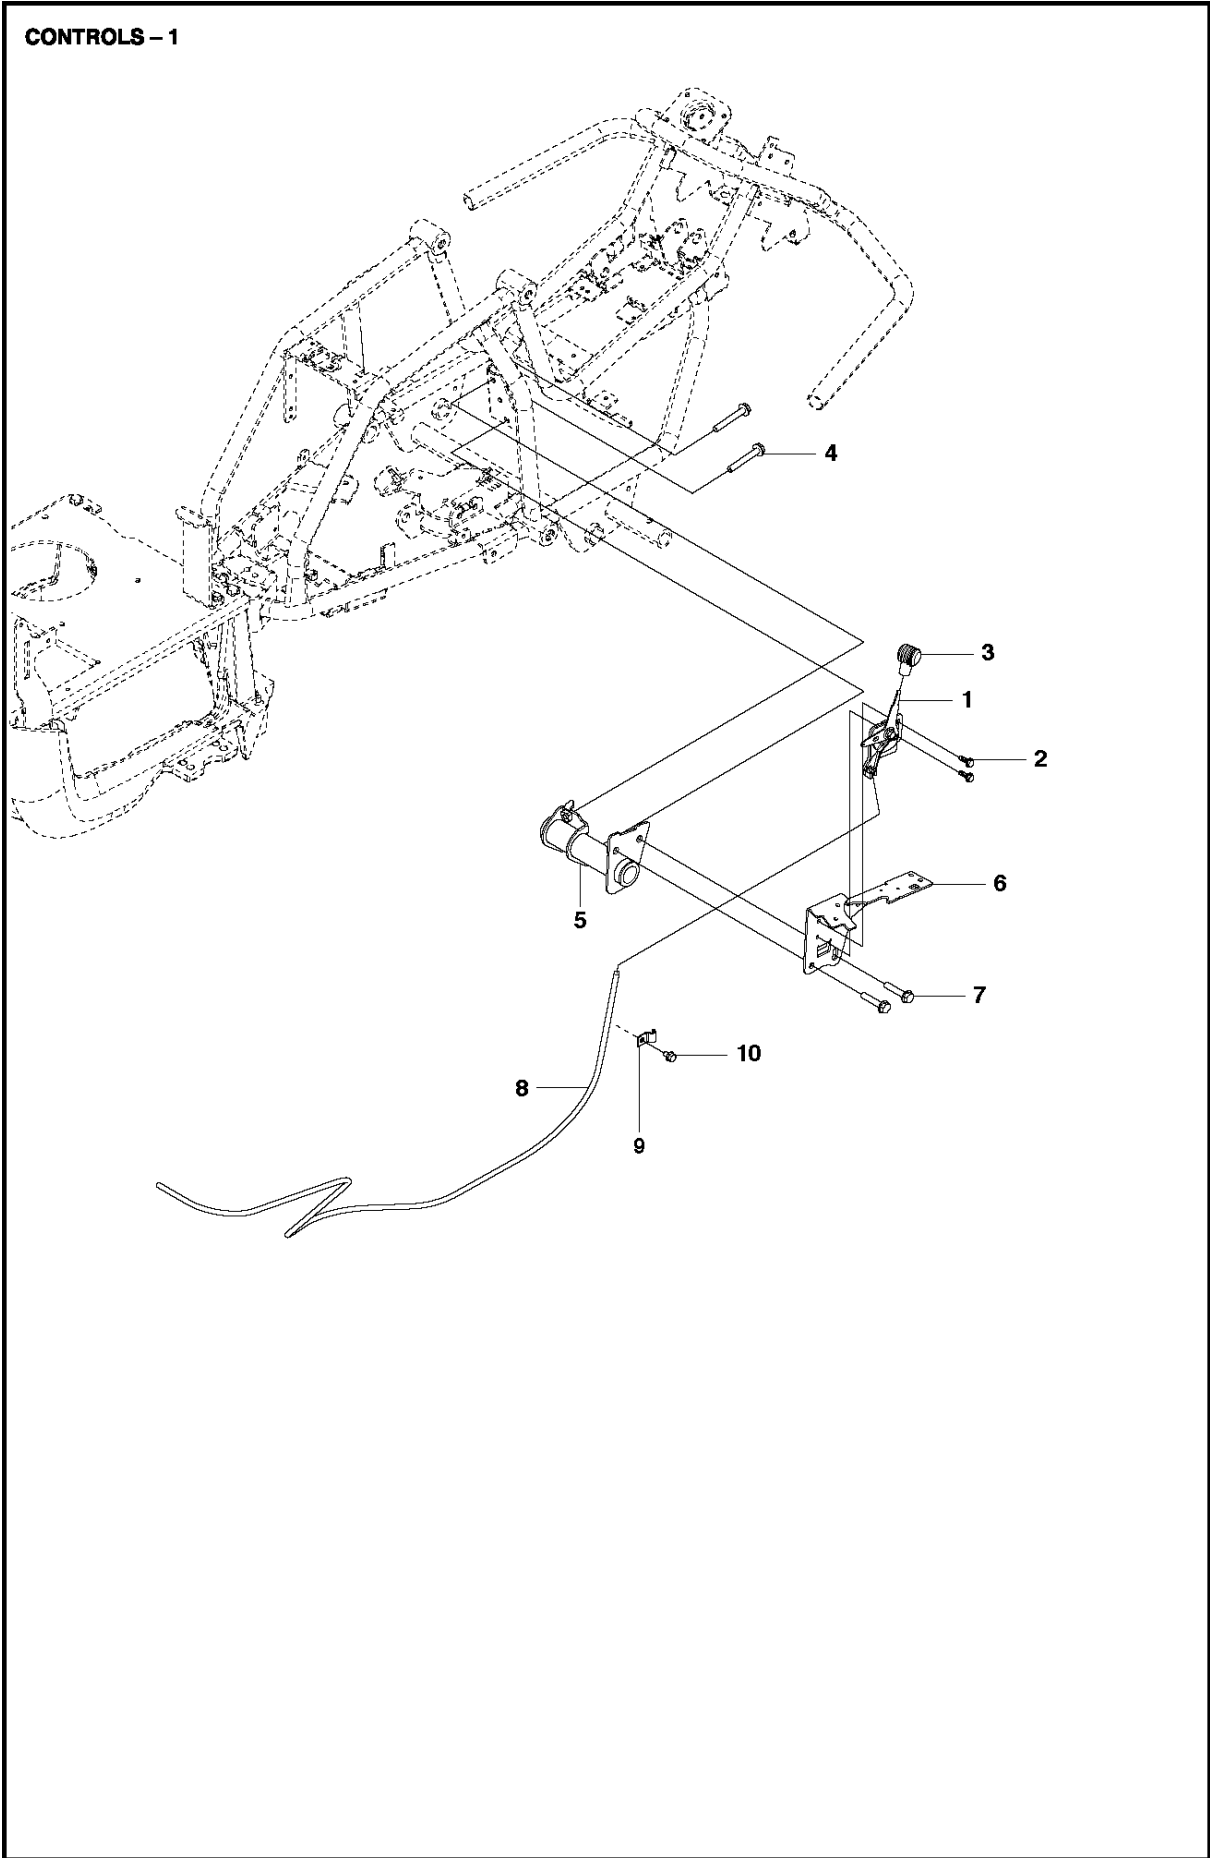

TRANSMISSION

R120 S, 9671818-01, 2013-01

Ref	Part No	Description	Remark	QTY	KIT
1	580 37 84-01	TRANSMISSION		1	
2	580 27 90-01	BELT TENSIONER ASSY		1	
3	580 27 87-01	BELT TENSIONER ASSY		1	
4	589 56 31-01	BELT		1	
5	580 28 04-01	BELT		1	
6	580 27 78-01	LINK ARM		1	
7	580 37 49-01	ARM		1	
8	580 29 11-01	ROD		1	
9	580 29 12-01	BRACKET		1	
10	725 24 57-51	SCREW		1	
11	581 73 85-01	PULLEY		1	
12	732 21 18-01	LOCK NUT		5	2, 3, 19
13	581 74 02-01	PULLEY		1	
14	506 94 69-01	BELT TENS WHEEL ASSY		1	
15	577 41 85-01	BRACKET		1	
16	734 11 64-01	WASHER		4	
17	506 59 74-01	SCREW EHHFM		1	
18	735 31 10-20	E-CLIP		2	
19	522 60 33-01	BELT TENSIONER		1	
20	574 87 41-01	WASHER		1	
21	581 76 52-01	WASHER		1	
22	506 57 01-04	SCREW EHHFM		1	
23	574 25 98-01	SHAFT		1	
24	506 50 48-05	WASHER		2	
25	506 67 54-02	SCREW EHHFM		1	
26	734 11 74-41	WASHER		2	
27	725 64 53-01	SCREW IHCSFM		1	
28	735 31 22-00	CIRCLIP		2	
29	734 11 64-41	WASHER		6	
30	581 73 94-01	BRAKE ASSY		1	
31	575 92 89-01	SPRING		1	
32	581 75 99-01	BELT		1	
33	506 57 01-07	SCREW EHHFM		1	
34	574 50 61-01	SPRING		2	
35	725 24 69-51	SCREW EHHM		4	
36	575 56 72-02	SPRING		1	
38	539 91 90-78	PULLEY		3	2, 3, 19
39	725 24 59-51	SCREW EHHM		3	2, 3, 19
41	735 58 52-01	WASHER		2	
42	738 21 04-04	BALL BEARING		4	
43	582 16 40-01	PULLEY		1	3
44	522 60 29-01	BELT TENSIONER		1	
45	506 50 92-02	SPACING SLEEVE		1	
46	574 41 20-02	TUBE		1	
47	506 59 75-01	WASHER		1	
48	506 55 60-02	SCREW UNC		1	
49	506 55 59-02	WEDGE		1	
50	580 92 65-01	BELT		1	
51	581 74 66-01	BRACKET		1	
52	506 83 36-01	BRAKE LINING		1	30
53	577 21 65-01	SCREW		1	
54	506 57 01-06	SCREW EHHFM		1	

CONTROLS

R120 S, 9671818-01, 2013-01

Ref	Part No	Description	Remark	QTY KIT
1	522 50 59-01	THROTTLE CONTROL		1
2	506 57 01-03	SCREW EHHFM		2
3	506 88 91-01	KNOB		1
4	725 24 60-71	SCREW EHHM		2
5	574 36 97-01	BRACKET		1
6	575 24 03-01	SHEET		1
7	506 57 01-04	SCREW EHHFM		2
8	544 30 17-04	WIRE		1
9	506 56 65-01	CLIP		1
10	725 23 64-61	SCREW EHHFT		1