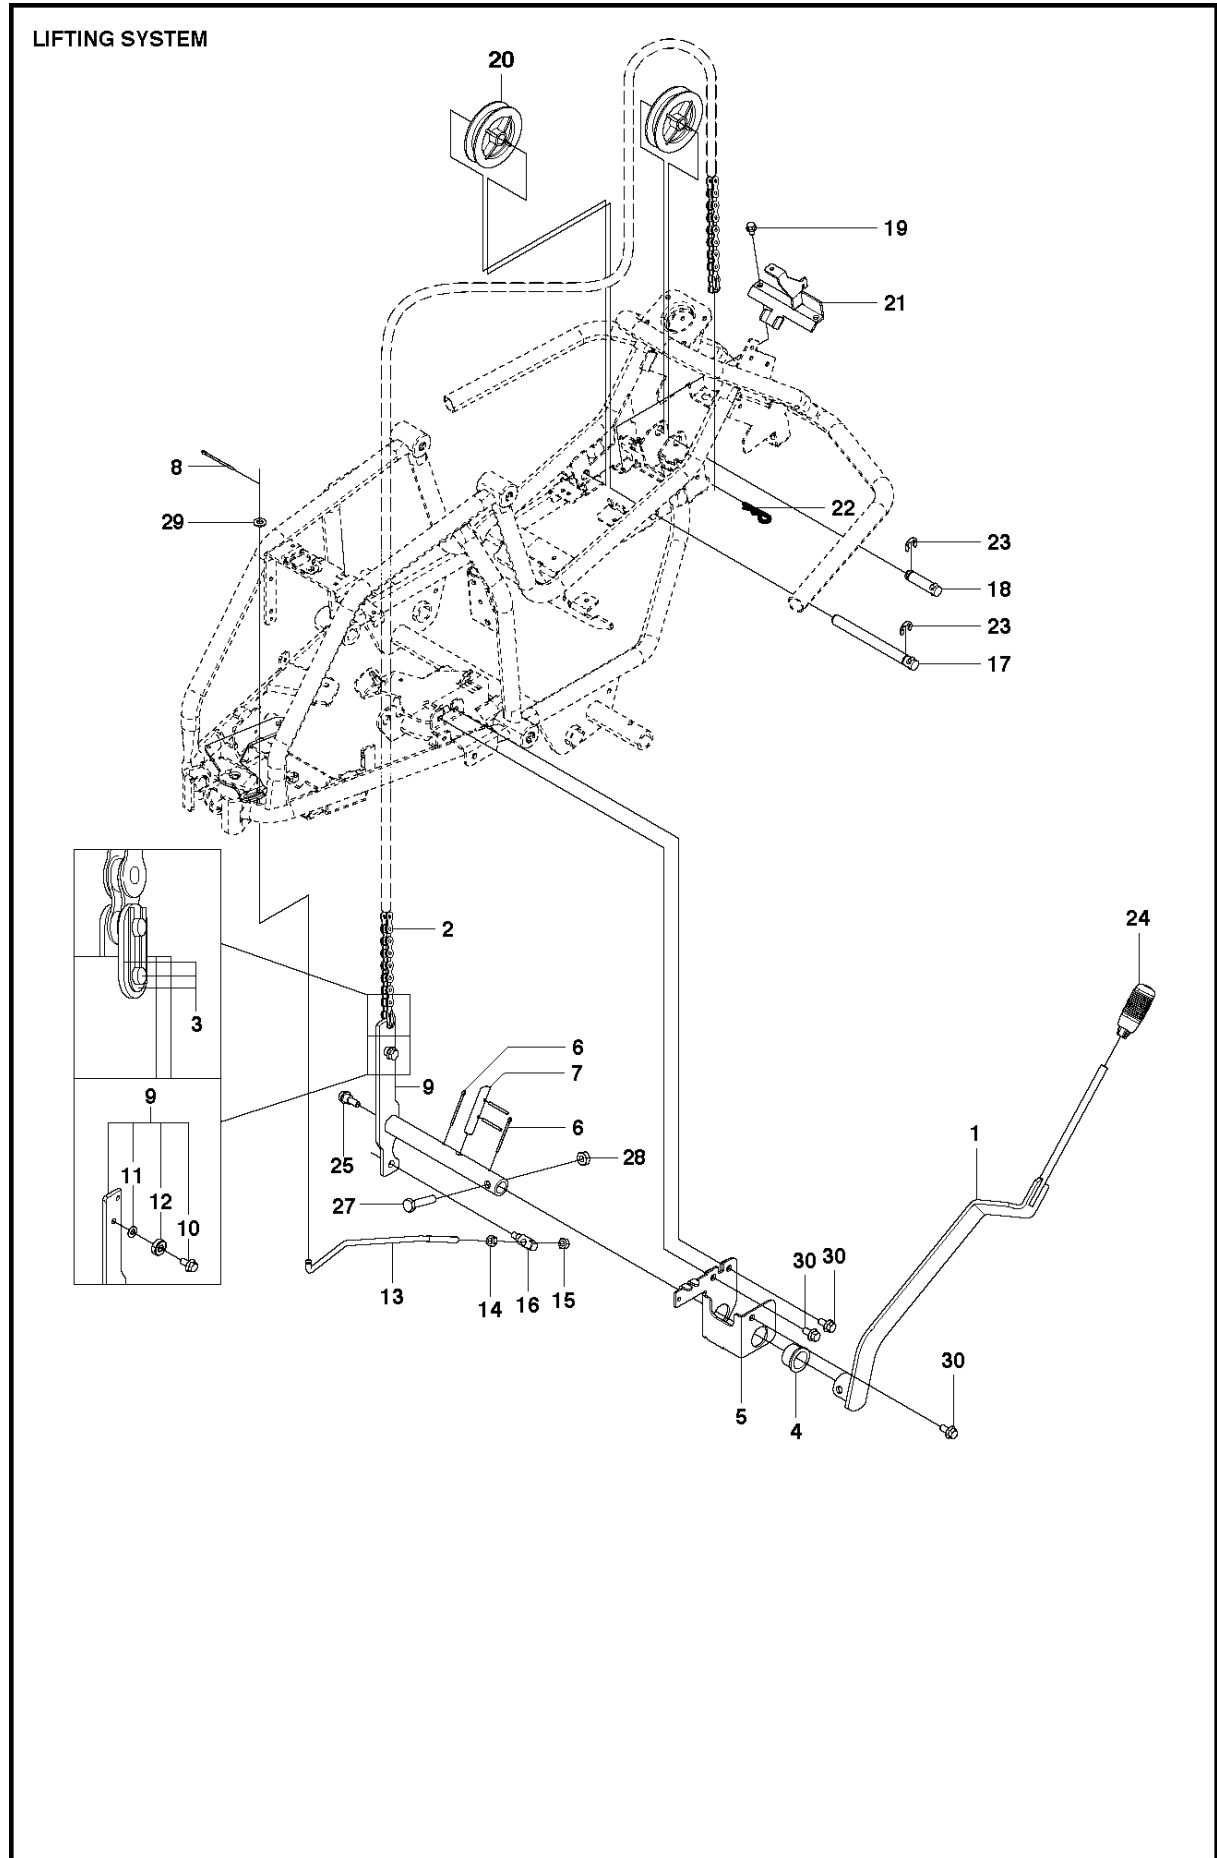

CONTROLS

R120 S, 9671818-01, 2013-01

Ref	Part No	Description	Remark	QTY KIT
1	522 50 59-01	THROTTLE CONTROL		1
2	506 57 01-03	SCREW EHHFM		2
3	506 88 91-01	KNOB		1
4	725 24 60-71	SCREW EHHM		2
5	574 36 97-01	BRACKET		1
6	575 24 03-01	SHEET		1
7	506 57 01-04	SCREW EHHFM		2
8	544 30 17-04	WIRE		1
9	506 56 65-01	CLIP		1
10	725 23 64-61	SCREW EHHFT		1

ELECTRICAL

R120 S, 9671818-01, 2013-01

Ref	Part No	Description	Remark	QTY KIT
1	580 35 51-01	WIRING		1
2	580 35 50-01	WIRING		1
3	574 26 96-01	WIRING		1
4	574 26 98-01	CABLE		1
5	544 43 98-01	RELAY		1
6	506 90 96-01	SWITCH		1
7	506 90 97-01	SPRING WASHER		1
8	544 44 12-01	SPRING		1
9	506 90 99-02	SPACING TUBE		1
10	734 11 64-01	WASHER		1
11	725 24 60-51	SCREW EHHM		1
12	544 44 21-01	IGNITION SWITCH		1
13	544 41 59-01	SWITCH		1
14	544 44 23-01	NUT		1
15	544 44 24-01	IGNITION KEY		1
16	574 31 61-01	SWITCH		1
17	544 44 07-01	RIVET		2
18	577 04 16-01	BATTERY		1
19	522 62 21-01	SCREW EHHM		2
20	522 62 43-01	NUT		2
21	575 26 99-01	CABLE CLAMP		1
22	722 79 54-02	RIVET		1
23	725 23 64-61	SCREW EHHFT		1
24	506 89 98-01	NUT		3

Ref	Part No	Description	Remark	QTY KIT
1	580 38 90-01	LEVER ASSY		1
2	506 55 46-11	CHAIN		1
3	506 55 47-01	LINKAGE		1
4	506 55 65-01	BEARING		1
5	525 40 47-01	BRACKET		1
6	721 61 87-01	SPLIT PIN		1
7	525 40 66-01	PEN		1
8	721 61 83-01	SPLIT PIN		1
9	581 54 58-01	LEVER ASSY		1
10	725 24 49-61	SCREW EHHFT		1
11	734 11 63-01	WASHER		1
12	738 21 98-04	BALL BEARING		1
13	522 56 01-01	ROD		1
14	731 23 18-01	HEXAGON NUT		1
15	732 21 18-01	LOCK NUT		1
16	525 49 13-01	JOINT		1
17	525 40 44-01	SHAFT		1
18	525 40 45-01	SHAFT		1
19	725 23 64-61	SCREW EHHFT		2
20	506 90 56-01	OFFSET PULLEY		2
21	574 31 58-01	BRACKET		1
22	721 68 02-51	SPRING COTTER		1
23	735 31 18-20	E-CLIP		2
24	506 54 20-01	HANDLE		1
25	506 59 74-01	SCREW EHHFM		1
27	725 25 00-51	SCREW EHHM		1
28	732 21 20-51	NUT		1
29	734 11 64-01	WASHER		1
30	506 57 01-03	SCREW EHHFM		3