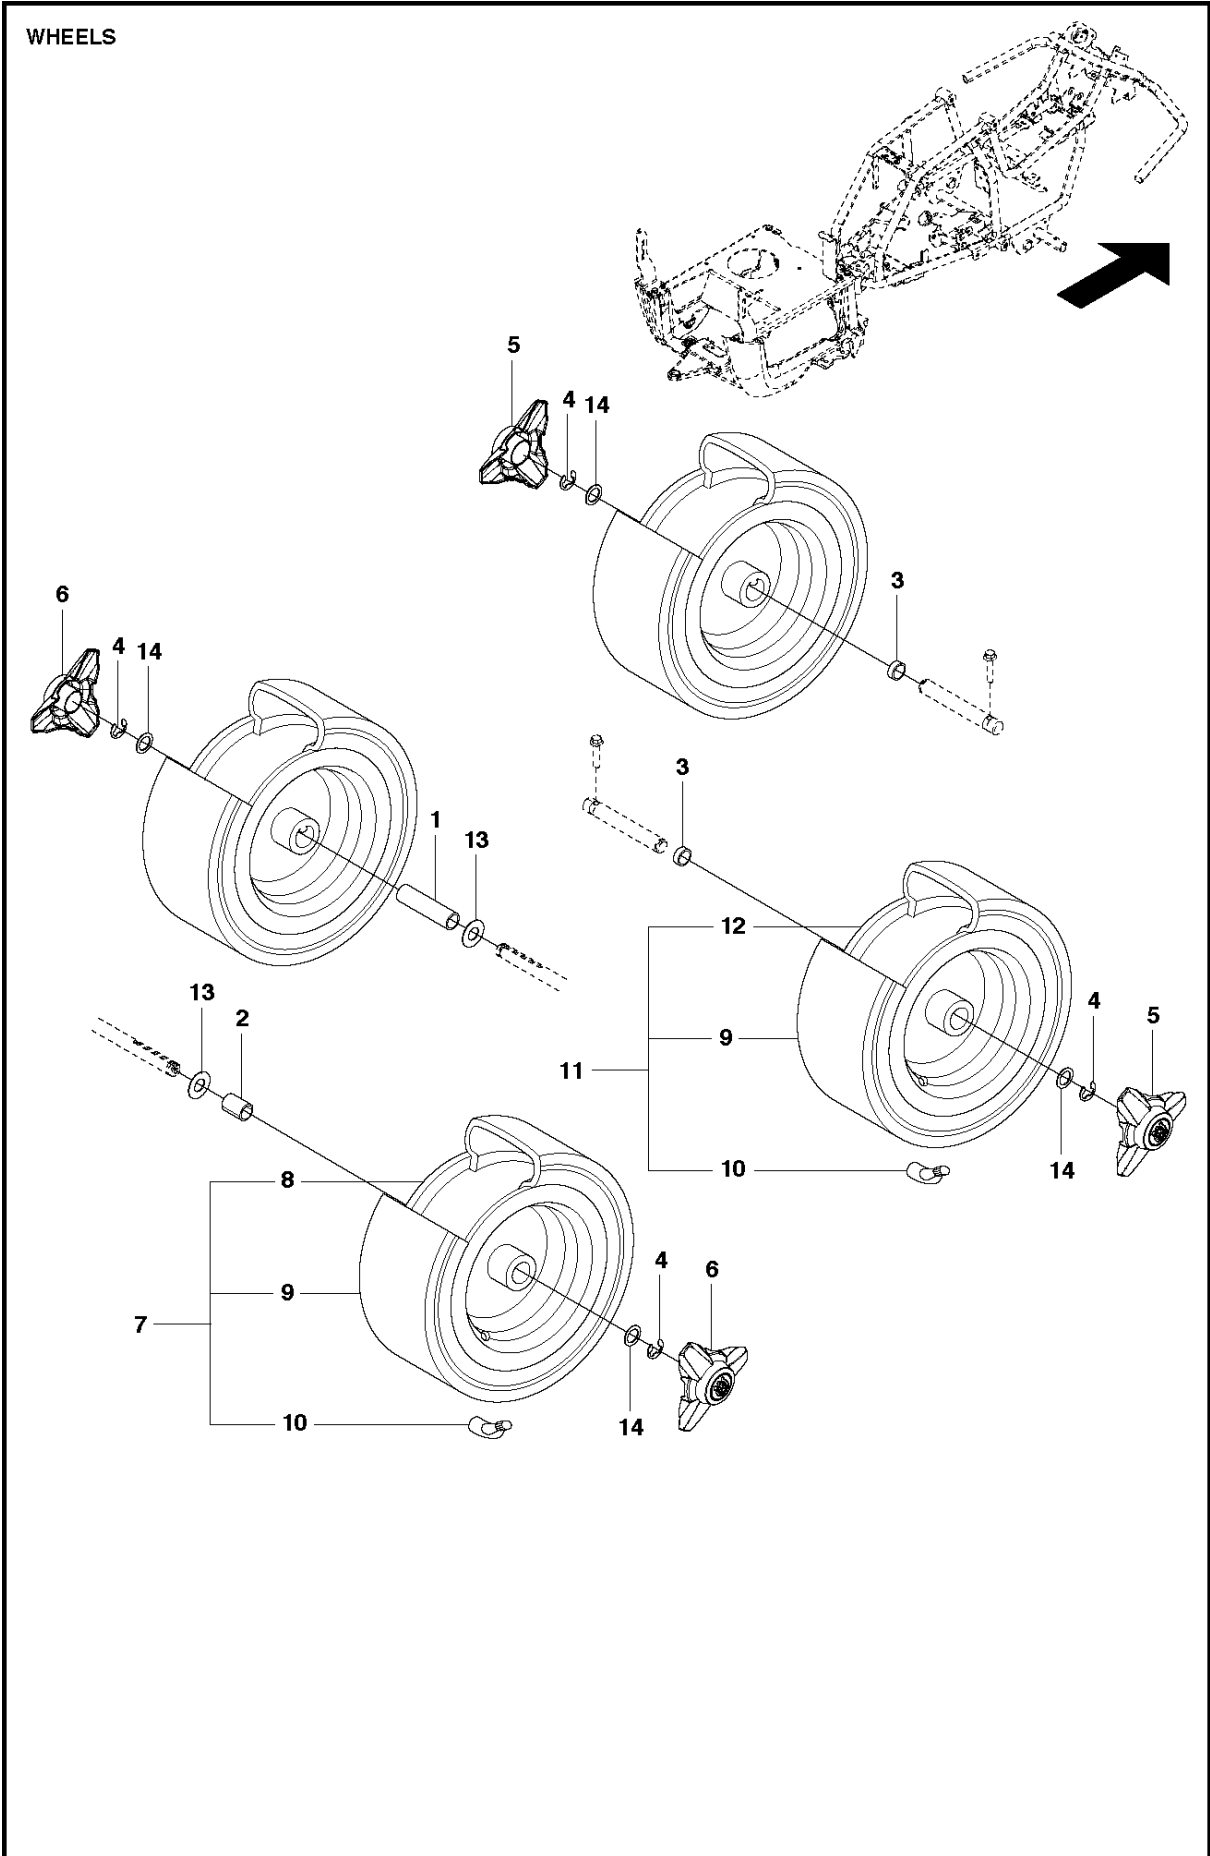

WHEELS & TIRES

R120 S, 9671818-01, 2013-01

Ref	Part No	Description	Remark	QTY	KIT
1	506 59 62-11	SPACING SLEEVE		1	
2	506 59 62-03	SPACING SLEEVE		1	
3	580 40 89-01	SPACING SLEEVE		2	
4	506 89 90-01	E-CLIP		4	
5	544 35 35-02	HUB CAP		2	
6	544 35 35-01	HUB CAP		2	
7	523 01 26-02	WHEEL		2	
8	523 03 48-01	RIM		1	7
9	523 03 46-02	TIRE		1	7, 11
10	523 03 47-01	VALVE		1	7, 11
11	523 01 22-02	WHEEL		2	
12	523 03 45-01	RIM		1	11
13	506 50 48-03	WASHER		2	
14	506 50 48-05	WASHER		4