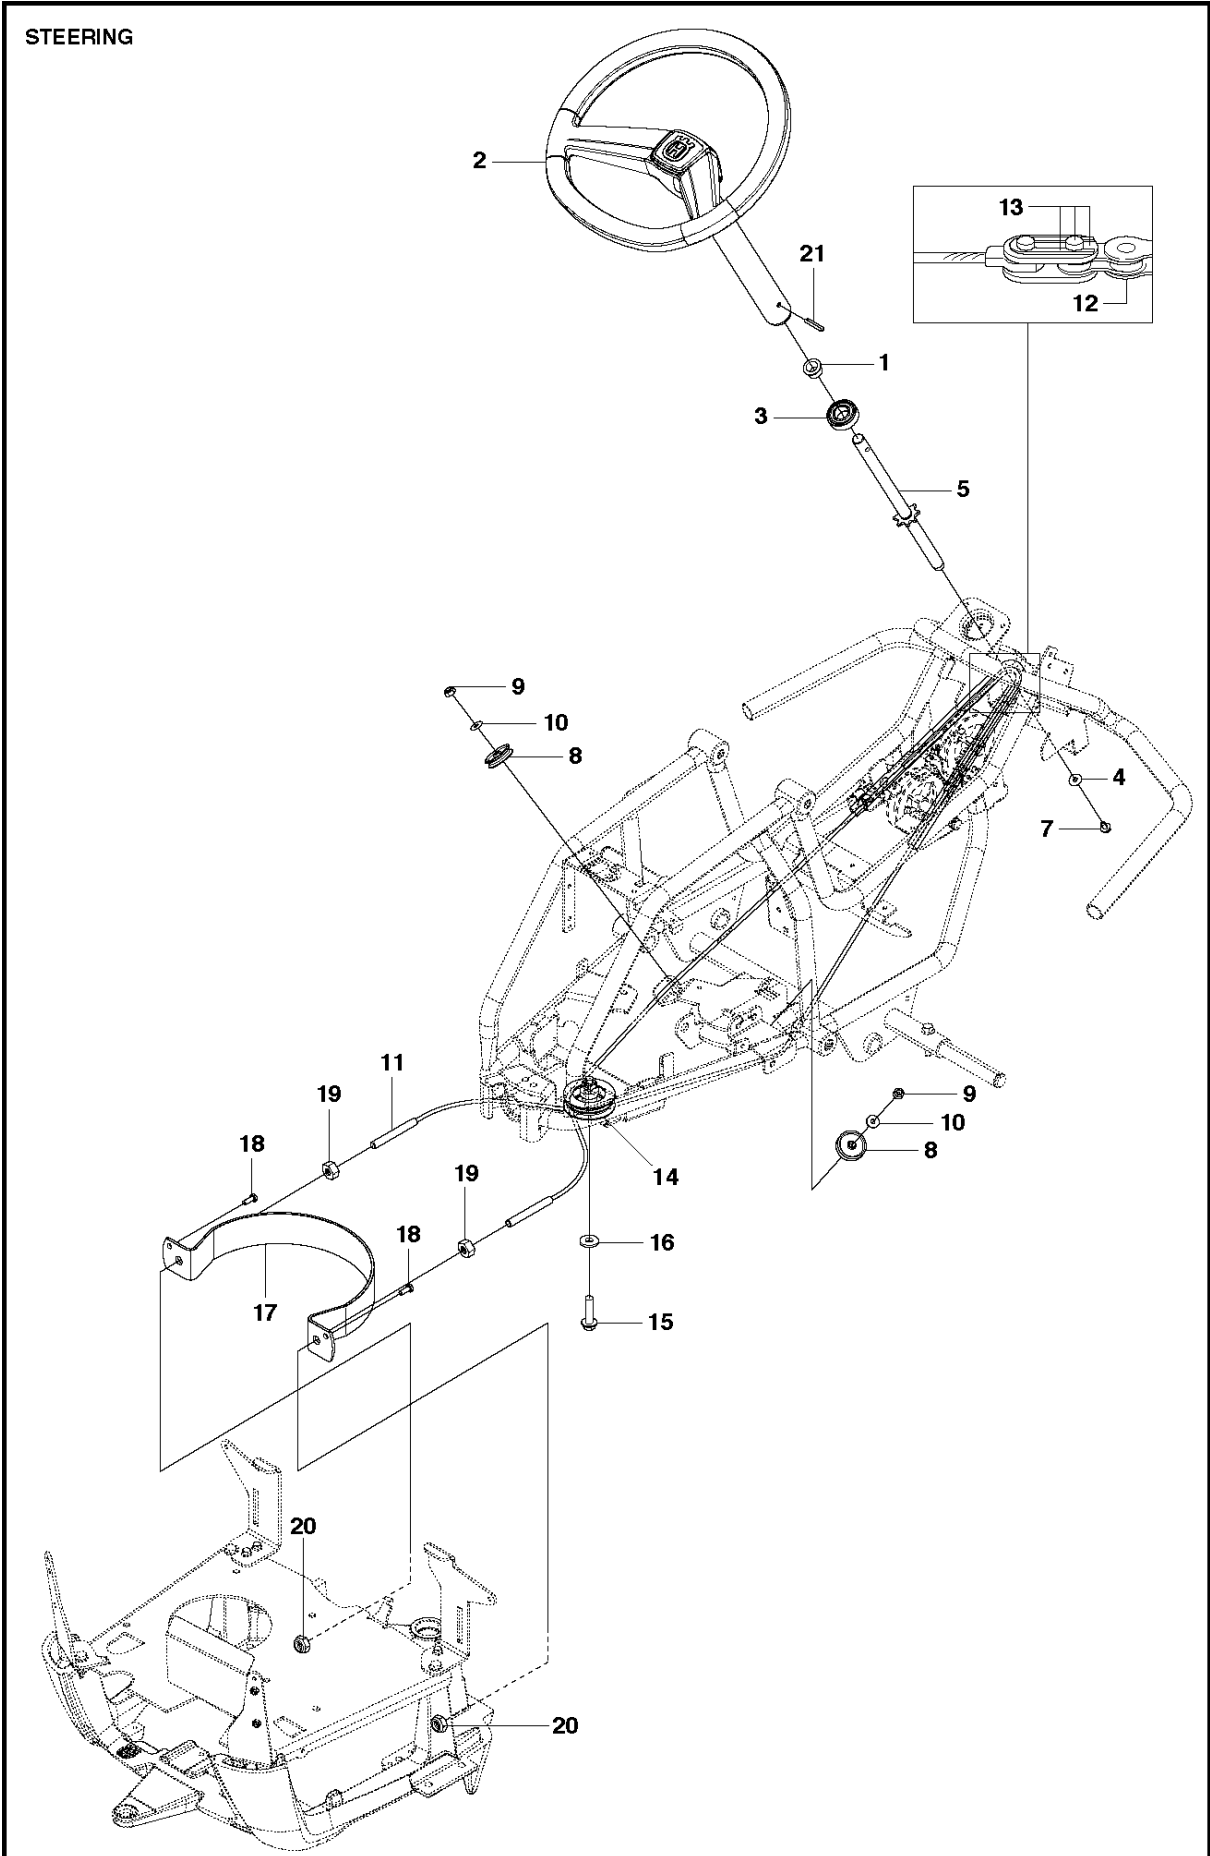

STEERING

R120 S, 9671818-01, 2013-01

Ref	Part No	Description	Remark	QTY KIT
1	506 88 78-01	SPACER		1
2	581 19 37-01	STEERING SYSTEM		1
3	738 21 04-04	BALL BEARING		1
4	734 11 54-41	WASHER		1
5	575 63 24-01	STEERING ROD		1
7	535 47 52-12	SCREW EHHFM		1
8	581 15 82-01	PULLEY		2
9	732 21 18-01	LOCK NUT		2
10	734 11 64-01	WASHER		2
11	577 19 99-01	WIRE ASSY		2
12	506 55 46-01	CHAIN		1
13	506 55 47-01	LINKAGE		2
14	576 49 25-02	PULLEY		1
15	506 67 54-02	SCREW EHHFM		1
16	734 11 74-41	WASHER		1
17	525 40 43-01	GUIDE RAIL		1
18	725 23 68-61	SCREW EHHFT		2
19	731 23 20-51	HEXAGON NUT		2
20	732 21 20-51	NUT		2
21	721 43 47-01	SPRING PIN		1