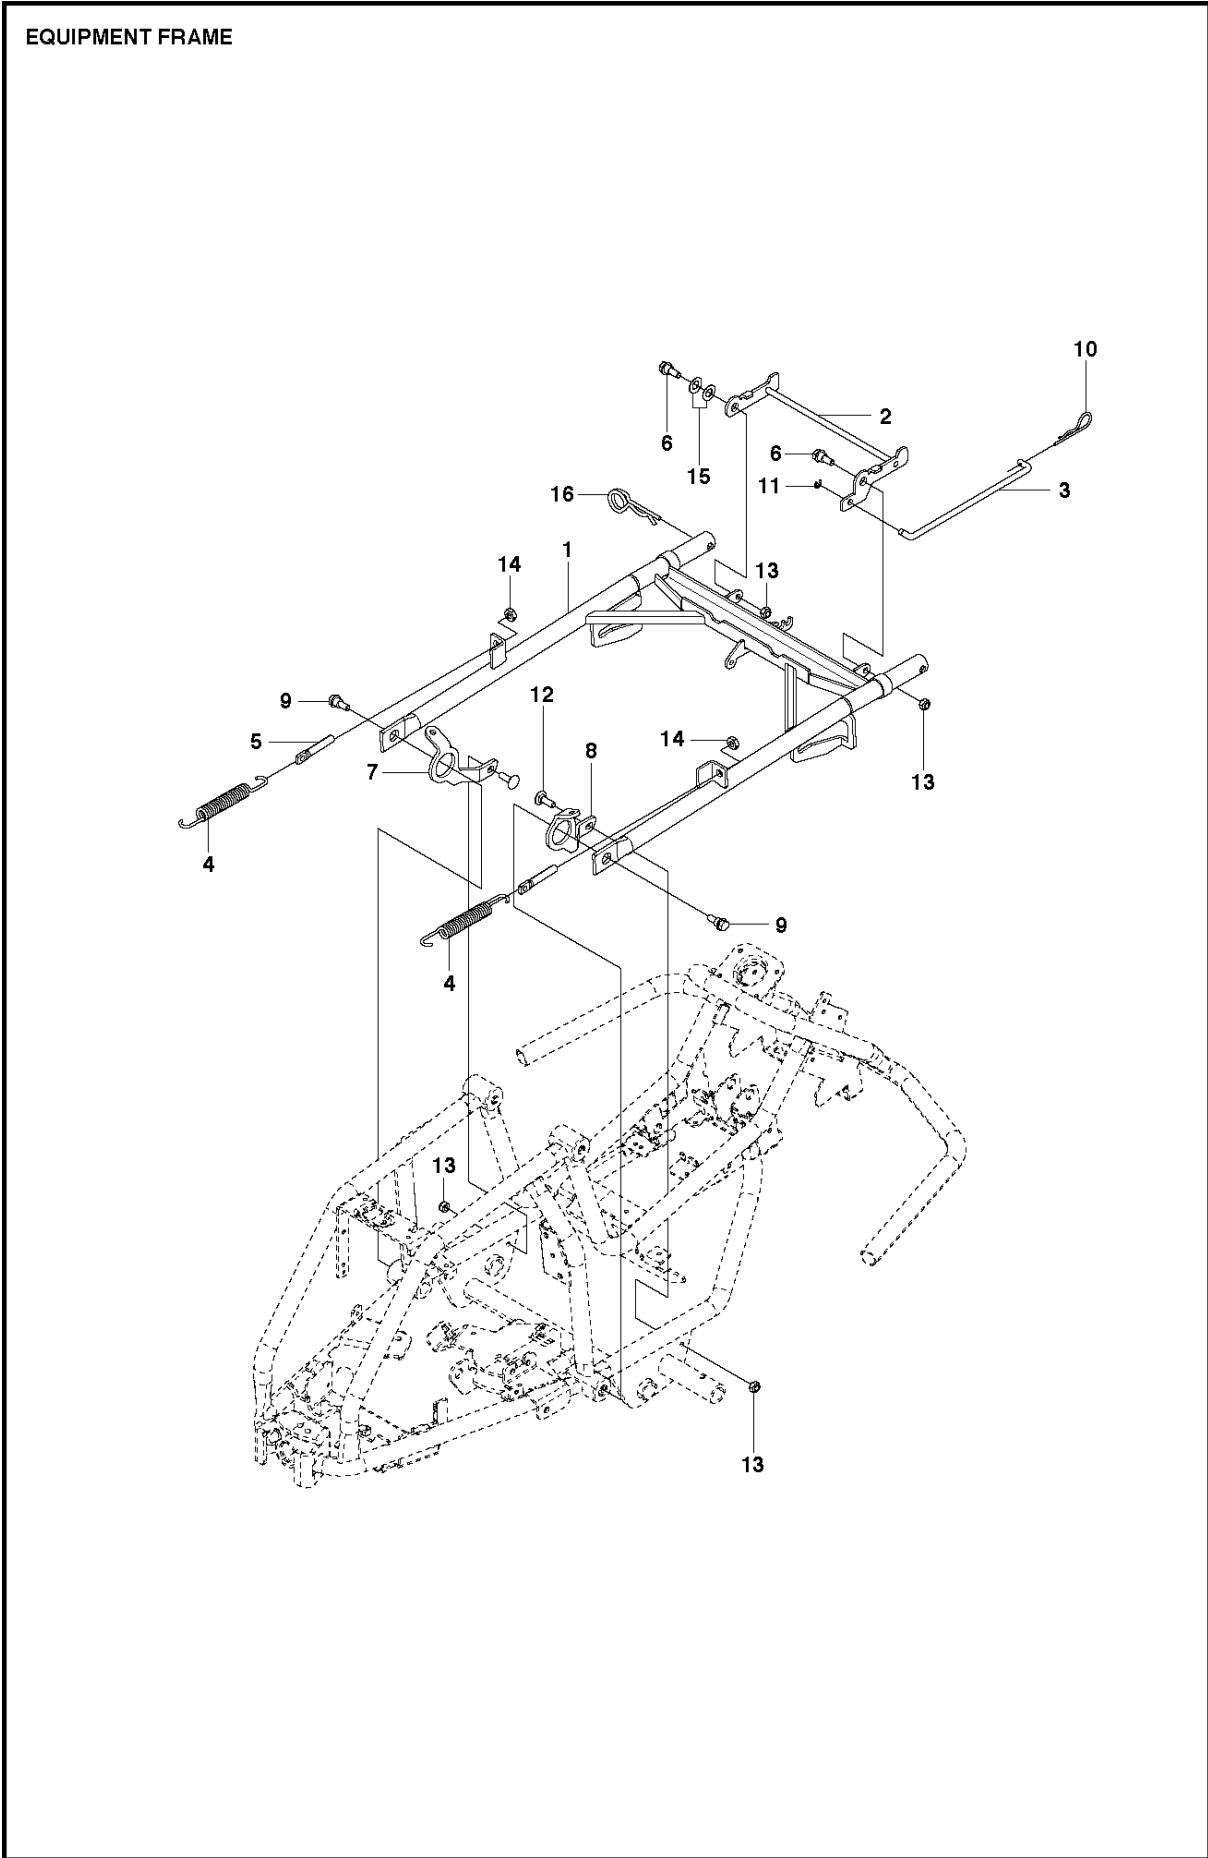

FRAME

R120 S, 9671818-01, 2013-01

Ref	Part No	Description	Remark	QTY KIT
1	580 37 94-01	EQUIPMENT FRAME ASSY		1
2	580 90 24-02	LOCK		1
3	580 94 49-01	ROD		1
4	580 47 23-01	SPRING		2
5	580 48 06-01	SCREW		2
6	506 89 58-01	COLLAR SCREW		2
7	580 47 21-01	BRACKET		1
8	580 47 21-02	BRACKET		1
9	506 59 74-01	SCREW EHHFM		2
10	721 68 02-51	SPRING COTTER		1
11	735 31 10-20	E-CLIP		1
12	535 42 38-01	SCREW RSQM		2
13	732 21 18-01	LOCK NUT		4
14	731 23 20-01	HEXAGON NUT		2
15	506 83 94-01	SPRING WASHER		2
16	579 27 67-01	COTTER PIN		1