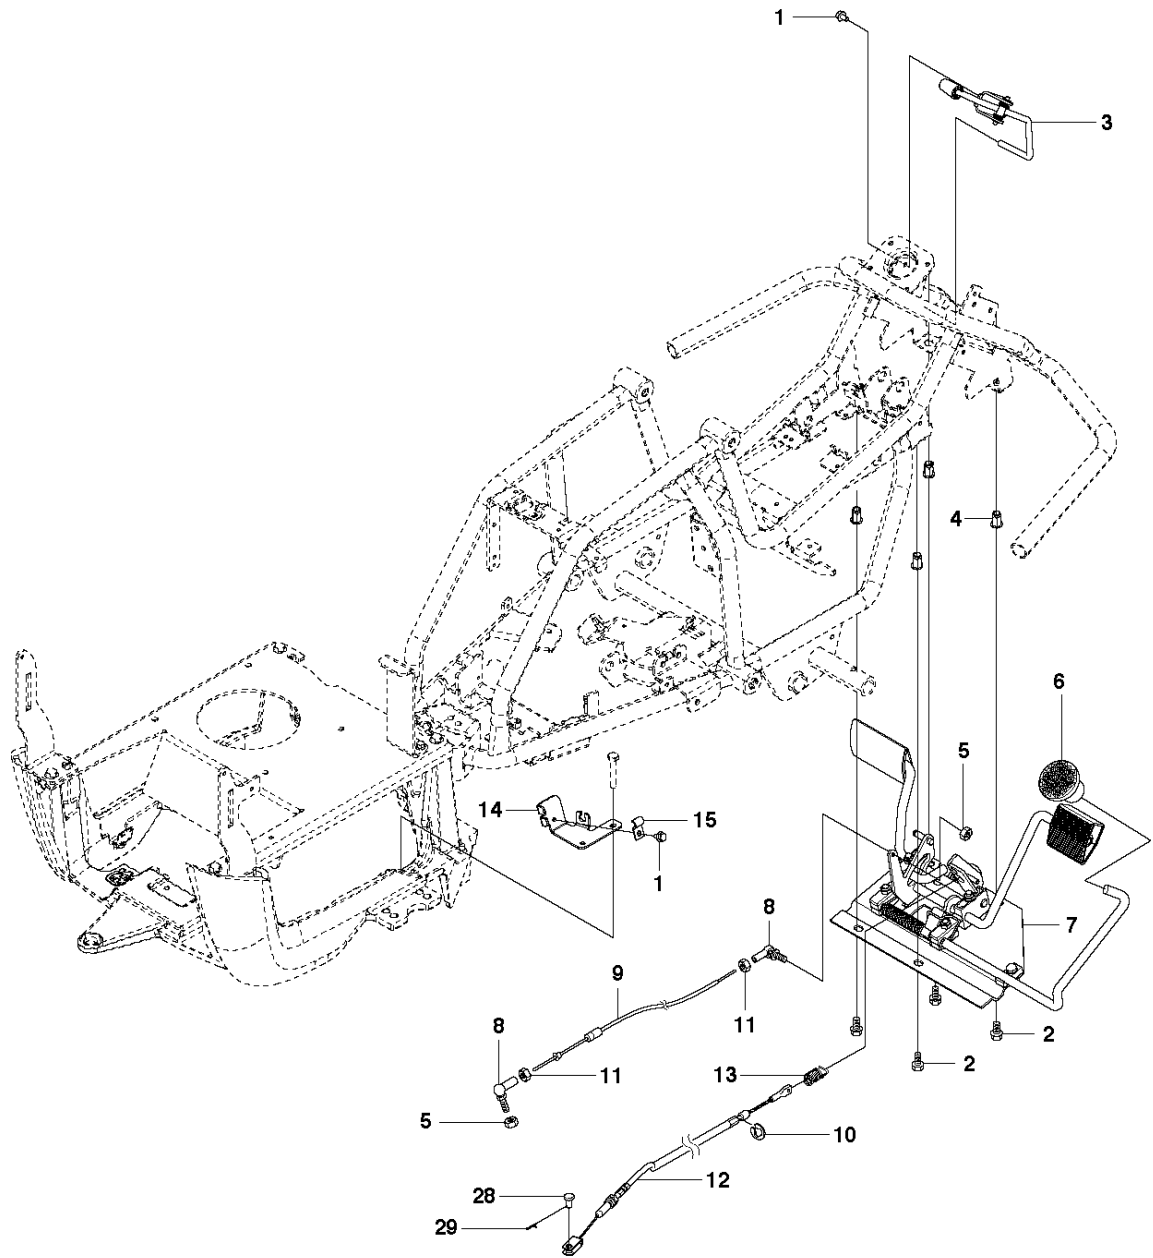

CONTROLS - 2

PEDALS

CONTROLS

R120 S, 9671818-01, 2013-01

Ref	Part No	Description	Remark	QTY KIT
1	725 23 64-61	SCREW EHHFT		7
2	506 57 01-03	SCREW EHHFM		5
3	523 34 60-01	LOCKING LEVER		1
4	506 91 62-01	BLIND RIVET NUT		4
5	731 23 14-01	HEXAGON NUT		2
6	535 47 37-01	KNOB		1
7	544 12 60-01	PEDAL PLATE ASSY		1
8	506 55 73-01	VINKELL.AS8 DIN71802		2
9	574 41 11-05	CONTROL CABLE		1
10	735 31 09-20	E-CLIP		1
11	732 21 14-01	LOCK NUT		2
12	578 36 06-02	BRAKE WIRE		1
13	575 35 52-01	SPRING		1
14	522 82 31-01	WIRE HOLDER		1
15	506 56 65-01	CLIP		2
16	535 47 88-02	PEDAL RUBBER		1
17	535 47 88-01	PEDAL RUBBER		1
18	535 48 10-01	REINFORCEMENT PLATE		3
19	535 48 02-01	ROLLER		1
20	535 48 07-01	SPRING		1
21	535 48 06-01	PROTECTIVE PLATE		1
22	738 21 02-04	BALL BEARING		1
23	535 48 09-01	BEARING SUPPORT		5
24	544 44 07-01	RIVET		2
25	574 31 61-01	SWITCH		1
26	544 41 57-01	BRACKET		1
27	535 48 08-01	BEARING SUPPORT		4
28	506 66 88-01	SPRING COTTER		1
29	721 83 99-01	CLEVIS PIN		1