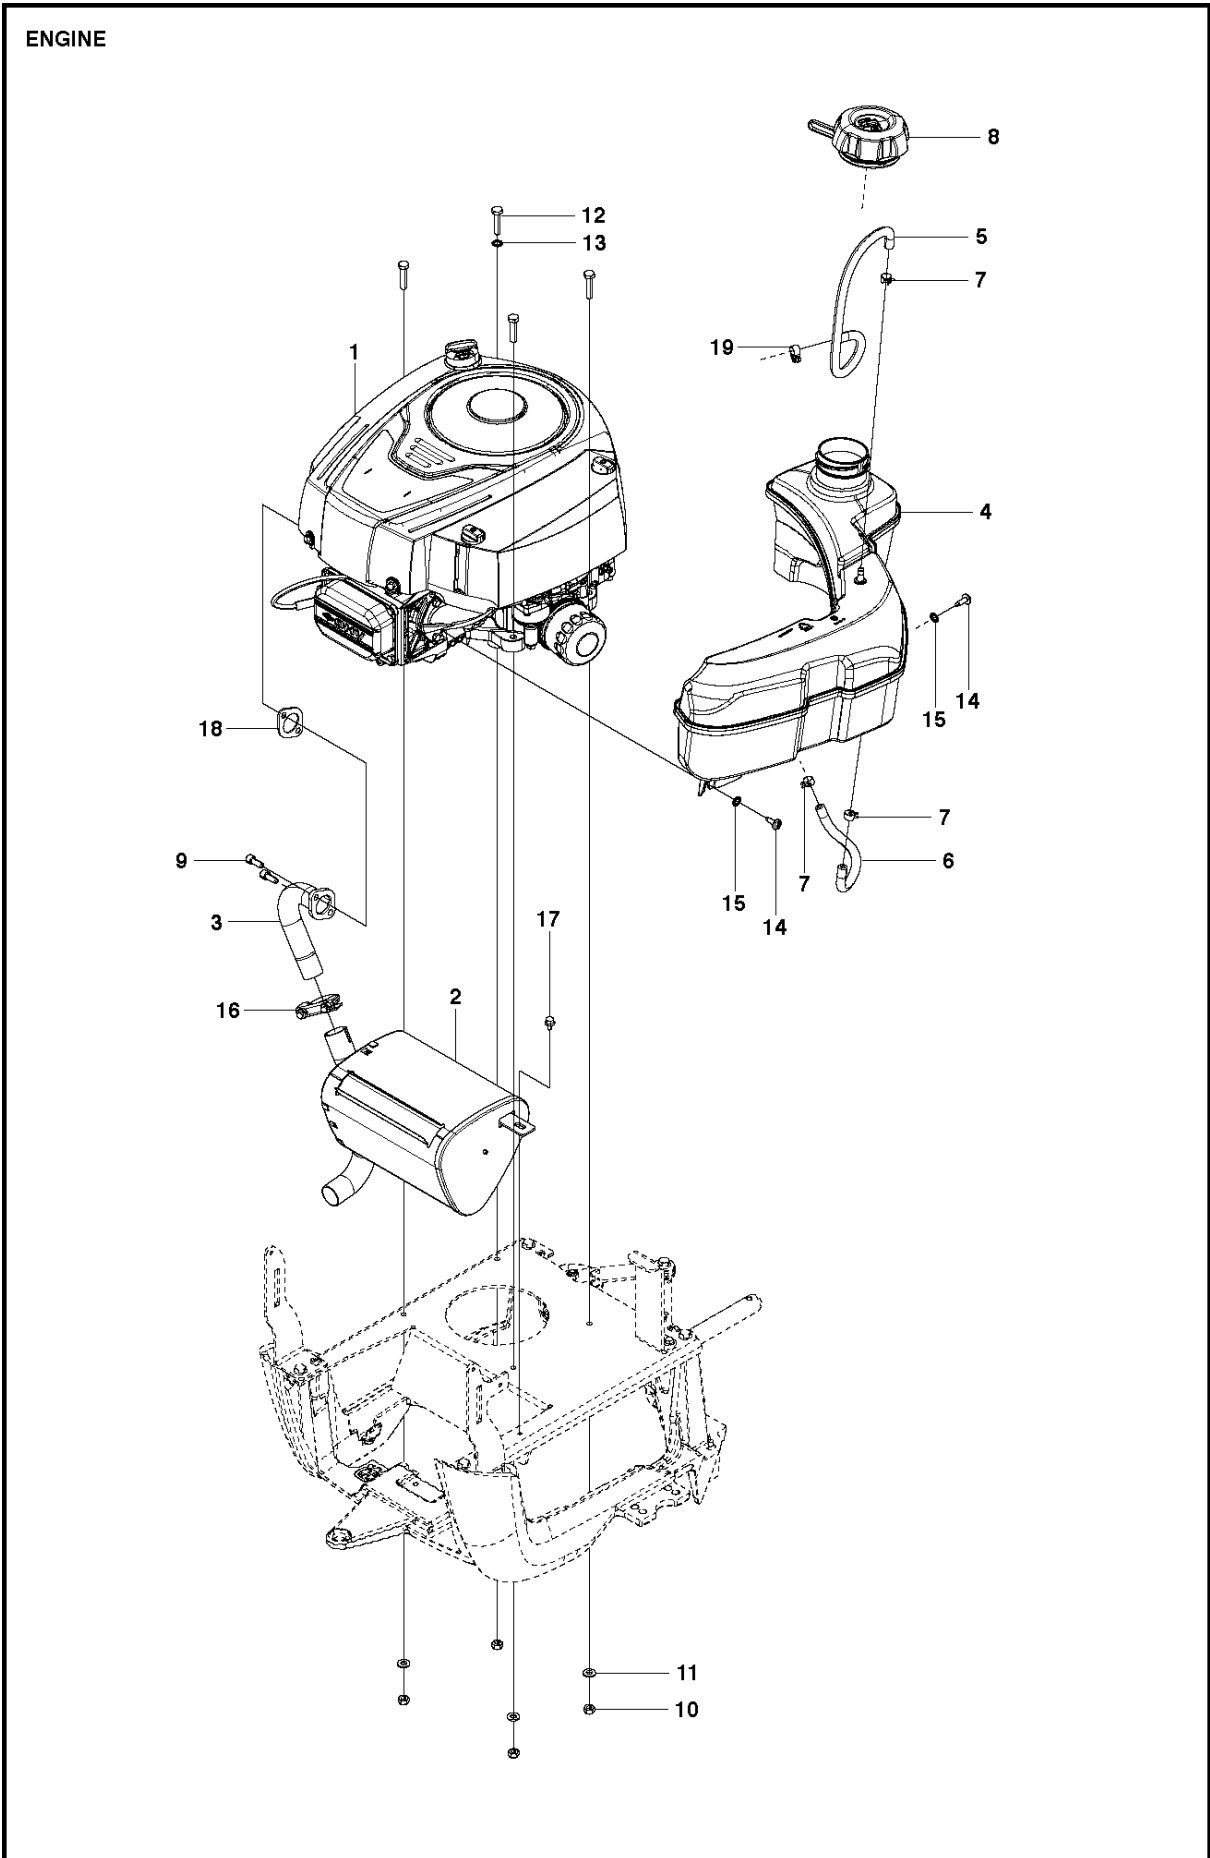

TRANSMISSION

R120 S, 9671818-01, 2013-01

Ref	Part No	Description	Remark	QTY	KIT
1	580 37 84-01	TRANSMISSION		1	
2	580 27 90-01	BELT TENSIONER ASSY		1	
3	580 27 87-01	BELT TENSIONER ASSY		1	
4	589 56 31-01	BELT		1	
5	580 28 04-01	BELT		1	
6	580 27 78-01	LINK ARM		1	
7	580 37 49-01	ARM		1	
8	580 29 11-01	ROD		1	
9	580 29 12-01	BRACKET		1	
10	725 24 57-51	SCREW		1	
11	581 73 85-01	PULLEY		1	
12	732 21 18-01	LOCK NUT		5	2, 3, 19
13	581 74 02-01	PULLEY		1	
14	506 94 69-01	BELT TENS WHEEL ASSY		1	
15	577 41 85-01	BRACKET		1	
16	734 11 64-01	WASHER		4	
17	506 59 74-01	SCREW EHHFM		1	
18	735 31 10-20	E-CLIP		2	
19	522 60 33-01	BELT TENSIONER		1	
20	574 87 41-01	WASHER		1	
21	581 76 52-01	WASHER		1	
22	506 57 01-04	SCREW EHHFM		1	
23	574 25 98-01	SHAFT		1	
24	506 50 48-05	WASHER		2	
25	506 67 54-02	SCREW EHHFM		1	
26	734 11 74-41	WASHER		2	
27	725 64 53-01	SCREW IHCSFM		1	
28	735 31 22-00	CIRCLIP		2	
29	734 11 64-41	WASHER		6	
30	581 73 94-01	BRAKE ASSY		1	
31	575 92 89-01	SPRING		1	
32	581 75 99-01	BELT		1	
33	506 57 01-07	SCREW EHHFM		1	
34	574 50 61-01	SPRING		2	
35	725 24 69-51	SCREW EHHM		4	
36	575 56 72-02	SPRING		1	
38	539 91 90-78	PULLEY		3	2, 3, 19
39	725 24 59-51	SCREW EHHM		3	2, 3, 19
41	735 58 52-01	WASHER		2	
42	738 21 04-04	BALL BEARING		4	
43	582 16 40-01	PULLEY		1	3
44	522 60 29-01	BELT TENSIONER		1	
45	506 50 92-02	SPACING SLEEVE		1	
46	574 41 20-02	TUBE		1	
47	506 59 75-01	WASHER		1	
48	506 55 60-02	SCREW UNC		1	
49	506 55 59-02	WEDGE		1	
50	580 92 65-01	BELT		1	
51	581 74 66-01	BRACKET		1	
52	506 83 36-01	BRAKE LINING		1	30
53	577 21 65-01	SCREW		1	
54	506 57 01-06	SCREW EHHFM		1	