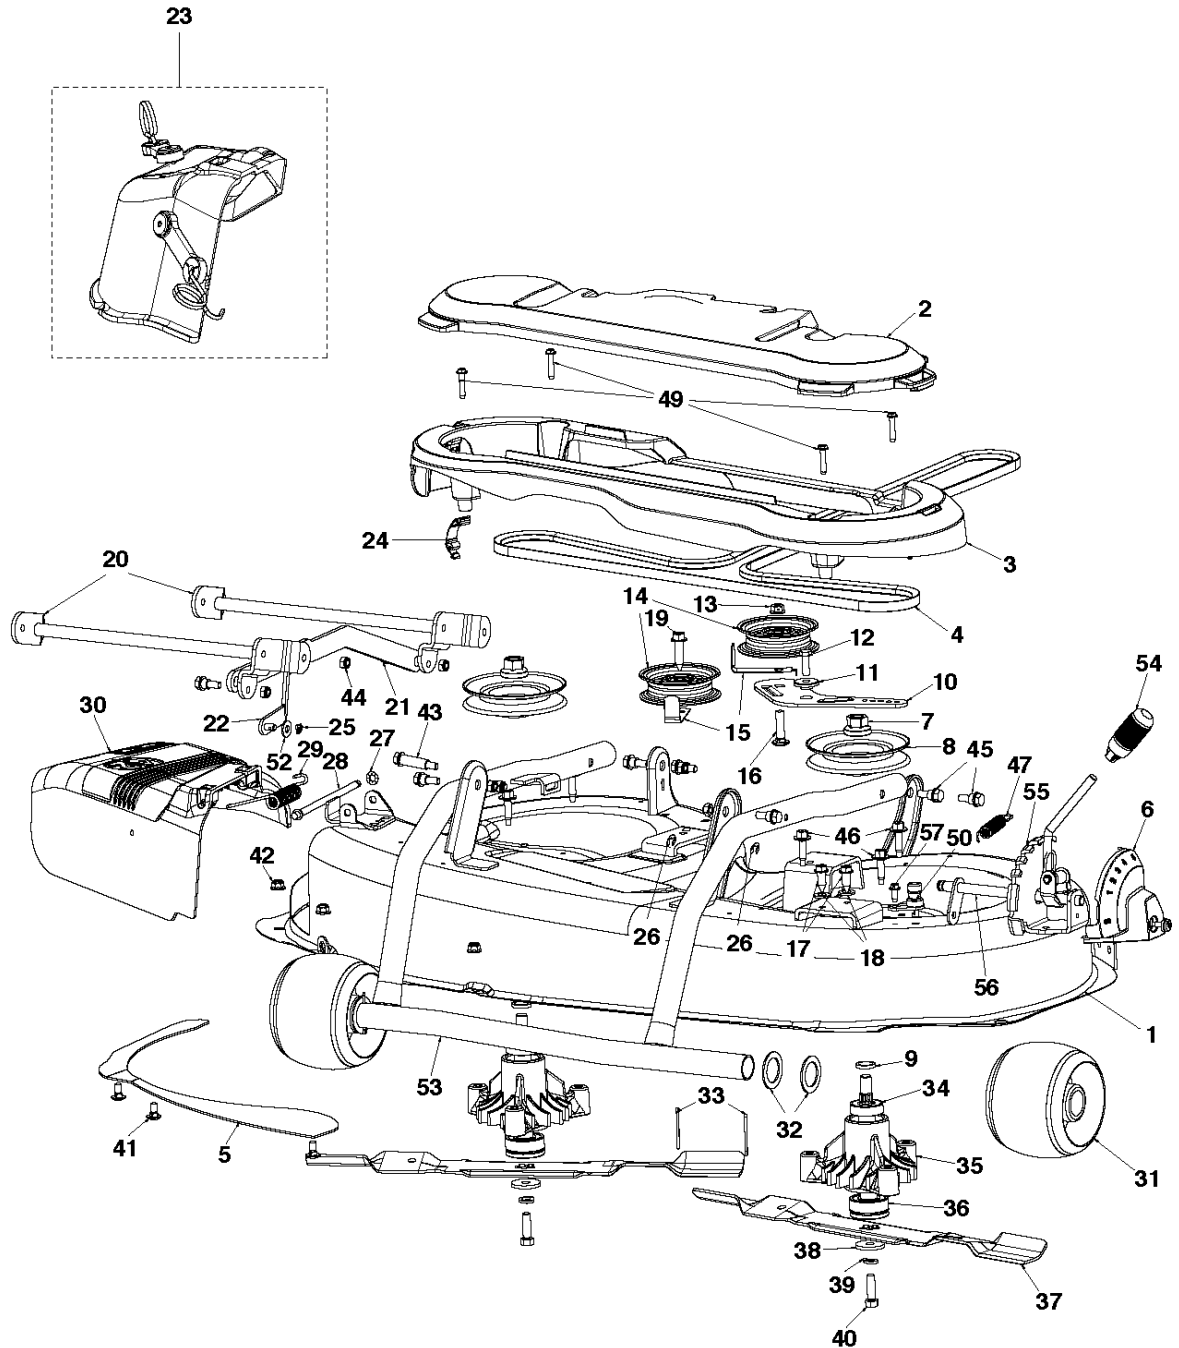

CUTTING DECK – SD 42

42INCH CUTTING DECK

R120 S, 9671818-01, 2013-01

Ref	Part No	Description	Remark	QTY KIT
1	580 61 91-01	DECK ATTACHMENT ASSY		1
2	580 92 63-01	COVER		1
3	580 92 64-01	COVER		1
4	580 92 65-01	BELT		1
5	532 15 97-70	RAIL		1
6	573 97 18-01	COVER		2
7	532 40 02-34	NUT		2
8	532 17 43-75	PULLEY		2
9	532 18 76-90	WASHER		1
10	580 62 07-01	BRACKET		1
11	574 87 41-01	WASHER		1
12	725 24 53-71	SCREW EHHM		1
13	873 90 06-00	NUT		2
14	532 13 14-94	PULLEY		2
15	532 15 60-85	BELT GUIDE		1
16	872 11 06-12	BOLT		2
17	817 06 05-16	SCREW		2
18	734 11 72-01	WASHER		4
19	817 06 06-24	SCREW		2
20	522 45 09-01	CROSS BAR		1
21	580 62 01-01	LINK ARM		1
22	581 17 99-01	LIFTING ARM		1
23	532 19 83-83	COVER		1
24	503 89 47-01	SNAP LOCKING		1
25	532 16 94-84	PIN		1
26	735 31 15-20	E-CLIP		2
27	532 11 04-52	NUT		1
28	532 13 14-91	SHAFT		1
29	532 19 70-26	TORSION SPRING		1
30	532 19 31-08	DEFLECTOR		2
31	522 73 59-01	WHEEL		4
32	574 26 45-01	WASHER		4
33	721 61 87-01	SPLIT PIN		2
34	532 11 04-85	BEARING		2
35	532 13 71-52	BEARING HOUSING		2
36	532 13 75-53	SHAFT		2
37	532 13 89-71	BLADE		2
38	532 14 02-96	WASHER		2
39	810 04 06-00	WASHER		2
40	532 85 08-57	BOLT		2
41	872 14 05-05	BOLT		4
42	873 80 05-00	LOCK NUT		4
43	506 59 74-03	SCREW EHHFM		1
44	732 21 18-01	LOCK NUT		13
45	506 59 74-01	SCREW EHHFM		9
46	532 17 39-84	SCREW		6
47	532 40 18-72	SPRING		1
49	817 49 04-20	SCREW		4
50	532 41 55-98	HOSE COUPLING		1
52	532 15 54-15	WASHER		1
53	580 62 06-01	FRAME		1
54	574 32 88-01	HANDLE		1
55	522 52 32-01	BRACKET		1
56	575 80 21-02	LEVER ASSY		1
57	532 13 77-29	SCREW		1
58	574 51 00-01	DECAL		2