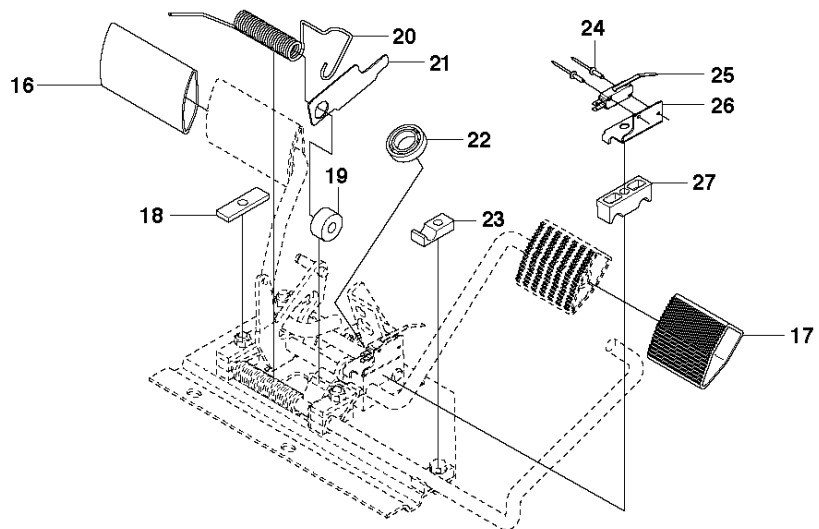

STEERING

R120 S, 9671818-01, 2013-01

Ref	Part No	Description	Remark	QTY KIT
1	506 88 78-01	SPACER		1
2	581 19 37-01	STEERING SYSTEM		1
3	738 21 04-04	BALL BEARING		1
4	734 11 54-41	WASHER		1
5	575 63 24-01	STEERING ROD		1
7	535 47 52-12	SCREW EHHFM		1
8	581 15 82-01	PULLEY		2
9	732 21 18-01	LOCK NUT		2
10	734 11 64-01	WASHER		2
11	577 19 99-01	WIRE ASSY		2
12	506 55 46-01	CHAIN		1
13	506 55 47-01	LINKAGE		2
14	576 49 25-02	PULLEY		1
15	506 67 54-02	SCREW EHHFM		1
16	734 11 74-41	WASHER		1
17	525 40 43-01	GUIDE RAIL		1
18	725 23 68-61	SCREW EHHFT		2
19	731 23 20-51	HEXAGON NUT		2
20	732 21 20-51	NUT		2
21	721 43 47-01	SPRING PIN		1

CONTROLS

R120 S, 9671818-01, 2013-01

Ref	Part No	Description	Remark	QTY KIT
1	522 50 59-01	THROTTLE CONTROL		1
2	506 57 01-03	SCREW EHHFM		2
3	506 88 91-01	KNOB		1
4	725 24 60-71	SCREW EHHM		2
5	574 36 97-01	BRACKET		1
6	575 24 03-01	SHEET		1
7	506 57 01-04	SCREW EHHFM		2
8	544 30 17-04	WIRE		1
9	506 56 65-01	CLIP		1
10	725 23 64-61	SCREW EHHFT		1

CONTROLS - 2

PEDALS

CONTROLS

R120 S, 9671818-01, 2013-01

Ref	Part No	Description	Remark	QTY KIT
1	725 23 64-61	SCREW EHHFT		7
2	506 57 01-03	SCREW EHHFM		5
3	523 34 60-01	LOCKING LEVER		1
4	506 91 62-01	BLIND RIVET NUT		4
5	731 23 14-01	HEXAGON NUT		2
6	535 47 37-01	KNOB		1
7	544 12 60-01	PEDAL PLATE ASSY		1
8	506 55 73-01	VINKELL.AS8 DIN71802		2
9	574 41 11-05	CONTROL CABLE		1
10	735 31 09-20	E-CLIP		1
11	732 21 14-01	LOCK NUT		2
12	578 36 06-02	BRAKE WIRE		1
13	575 35 52-01	SPRING		1
14	522 82 31-01	WIRE HOLDER		1
15	506 56 65-01	CLIP		2
16	535 47 88-02	PEDAL RUBBER		1
17	535 47 88-01	PEDAL RUBBER		1
18	535 48 10-01	REINFORCEMENT PLATE		3
19	535 48 02-01	ROLLER		1
20	535 48 07-01	SPRING		1
21	535 48 06-01	PROTECTIVE PLATE		1
22	738 21 02-04	BALL BEARING		1
23	535 48 09-01	BEARING SUPPORT		5
24	544 44 07-01	RIVET		2
25	574 31 61-01	SWITCH		1
26	544 41 57-01	BRACKET		1
27	535 48 08-01	BEARING SUPPORT		4
28	506 66 88-01	SPRING COTTER		1
29	721 83 99-01	CLEVIS PIN		1