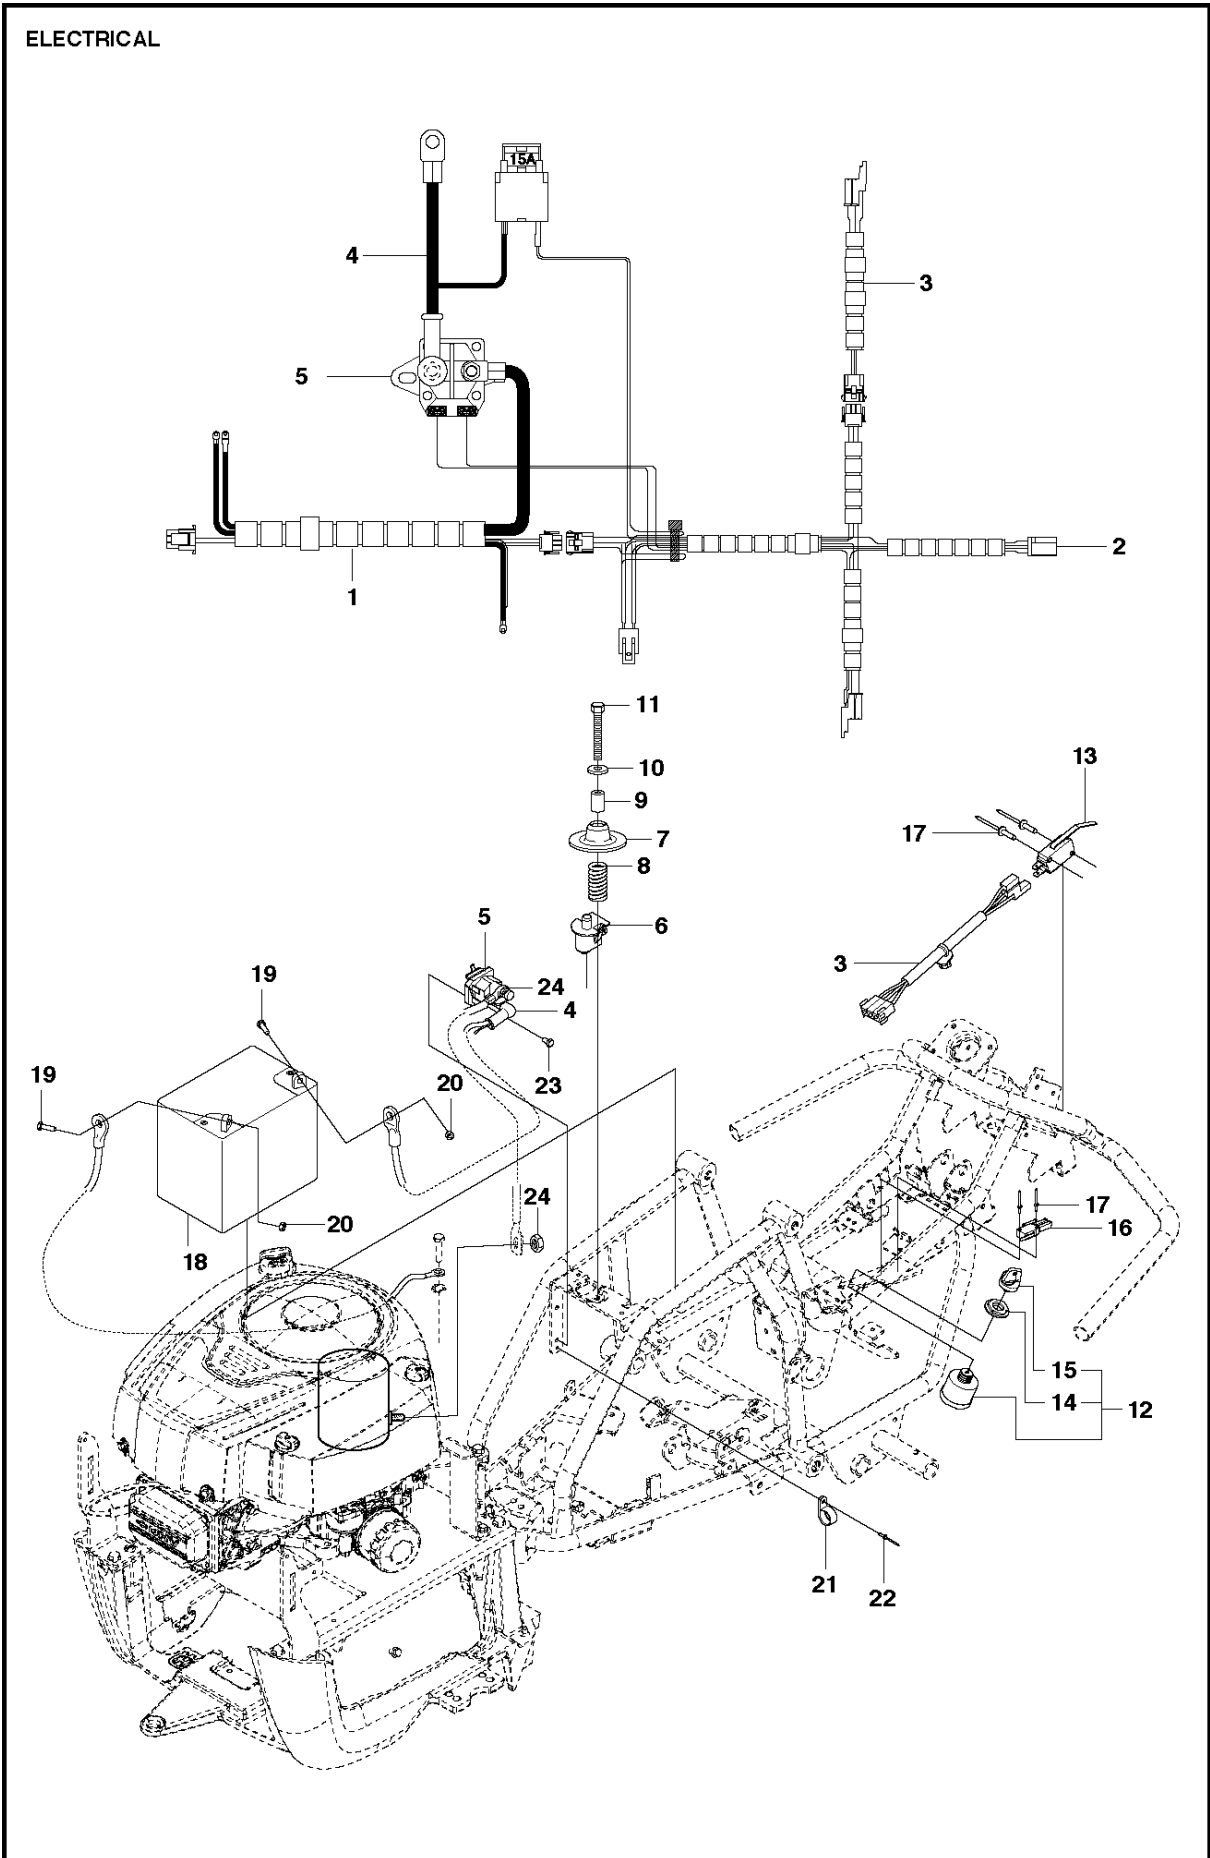

CONTROLS

R120 S, 9671818-01, 2013-01

Ref	Part No	Description	Remark	QTY KIT
1	522 50 59-01	THROTTLE CONTROL		1
2	506 57 01-03	SCREW EHHFM		2
3	506 88 91-01	KNOB		1
4	725 24 60-71	SCREW EHHM		2
5	574 36 97-01	BRACKET		1
6	575 24 03-01	SHEET		1
7	506 57 01-04	SCREW EHHFM		2
8	544 30 17-04	WIRE		1
9	506 56 65-01	CLIP		1
10	725 23 64-61	SCREW EHHFT		1

CONTROLS - 2

PEDALS

CONTROLS

R120 S, 9671818-01, 2013-01

Ref	Part No	Description	Remark	QTY KIT
1	725 23 64-61	SCREW EHHFT		7
2	506 57 01-03	SCREW EHHFM		5
3	523 34 60-01	LOCKING LEVER		1
4	506 91 62-01	BLIND RIVET NUT		4
5	731 23 14-01	HEXAGON NUT		2
6	535 47 37-01	KNOB		1
7	544 12 60-01	PEDAL PLATE ASSY		1
8	506 55 73-01	VINKELL.AS8 DIN71802		2
9	574 41 11-05	CONTROL CABLE		1
10	735 31 09-20	E-CLIP		1
11	732 21 14-01	LOCK NUT		2
12	578 36 06-02	BRAKE WIRE		1
13	575 35 52-01	SPRING		1
14	522 82 31-01	WIRE HOLDER		1
15	506 56 65-01	CLIP		2
16	535 47 88-02	PEDAL RUBBER		1
17	535 47 88-01	PEDAL RUBBER		1
18	535 48 10-01	REINFORCEMENT PLATE		3
19	535 48 02-01	ROLLER		1
20	535 48 07-01	SPRING		1
21	535 48 06-01	PROTECTIVE PLATE		1
22	738 21 02-04	BALL BEARING		1
23	535 48 09-01	BEARING SUPPORT		5
24	544 44 07-01	RIVET		2
25	574 31 61-01	SWITCH		1
26	544 41 57-01	BRACKET		1
27	535 48 08-01	BEARING SUPPORT		4
28	506 66 88-01	SPRING COTTER		1
29	721 83 99-01	CLEVIS PIN		1