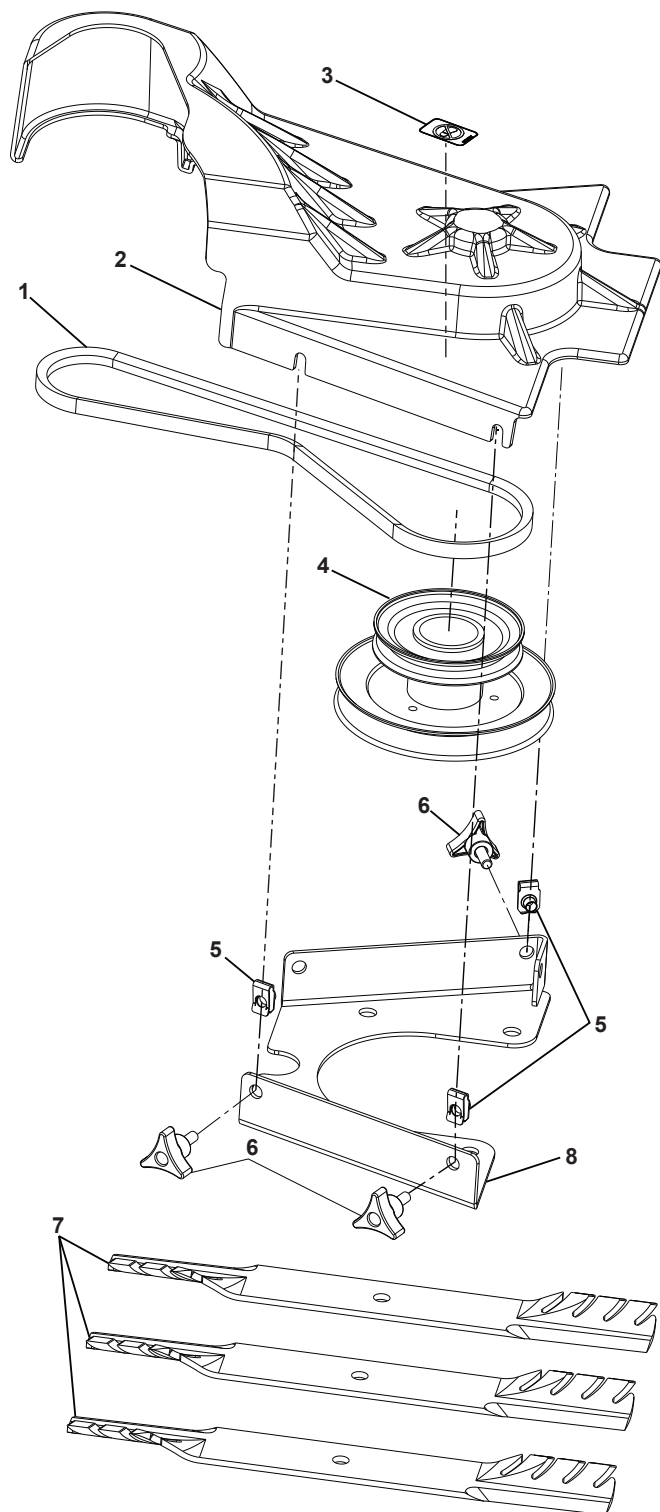

598390301 Z400 COMMERCIAL DRIVE KIT 152 cm (60 in)
598390301 Z400 KIT DE ACCIONADOR COMERCIAL DE 152 CM (60")
598390301 Z400 ENSEMBLE D'ENTRAÎNEMENT COMMERCIAL 152 CM (60 PO)

NOTE: This Drive Kit is used with collection system 598390201, it's components should be installed with the collection system 598390201 manual part number 114174420.

Key No.	Part No.	Description
1	574216101	Belt, Blower
2	522595801	Shield, Lower, 60
3	589357901	Decal, Deck, Clearcut, Nostep
4	597489302	Pulley, Stacked 6.50OP / 4.83
5	539104763	Nut, 5/16"-18, Retainer, U-type
6	539104411	Knob, W/Stud
7	522936601	Blade, 21" Gator, 1.25 Lift
8	501063902	Bracket, Pulley Cover

Código No.	Pieza no.	Descripción
1	574216101	Correa, sopladora
2	522595801	Protección, inferior, 60
3	589357901	Etiqueta
4	597489302	Polea, apilada 6,50 OP/4,83
5	539104763	Tuerca, 5/16"-18, retenedor tipo U
6	539104411	Perilla con espárrago
7	522936601	Hoja, Gator de 21", levantamiento de 1,25
8	501063902	Soporte, soporte de la polea

No. De Réf.	No. De Pièce	Description
1	574216101	Courroie, soufflerie
2	522595801	Protection, inférieure 60
3	589357901	Autocollant
4	597489302	Poulie, empilée 6,50 OP / 4,83
5	539104763	Écrou 5/16-18, retenue en U
6	539104411	Bouton, avec goujon
7	522936601	Lame, Gator 21 po, hauteur 1,25
8	501063902	Support, couvercle de poulie