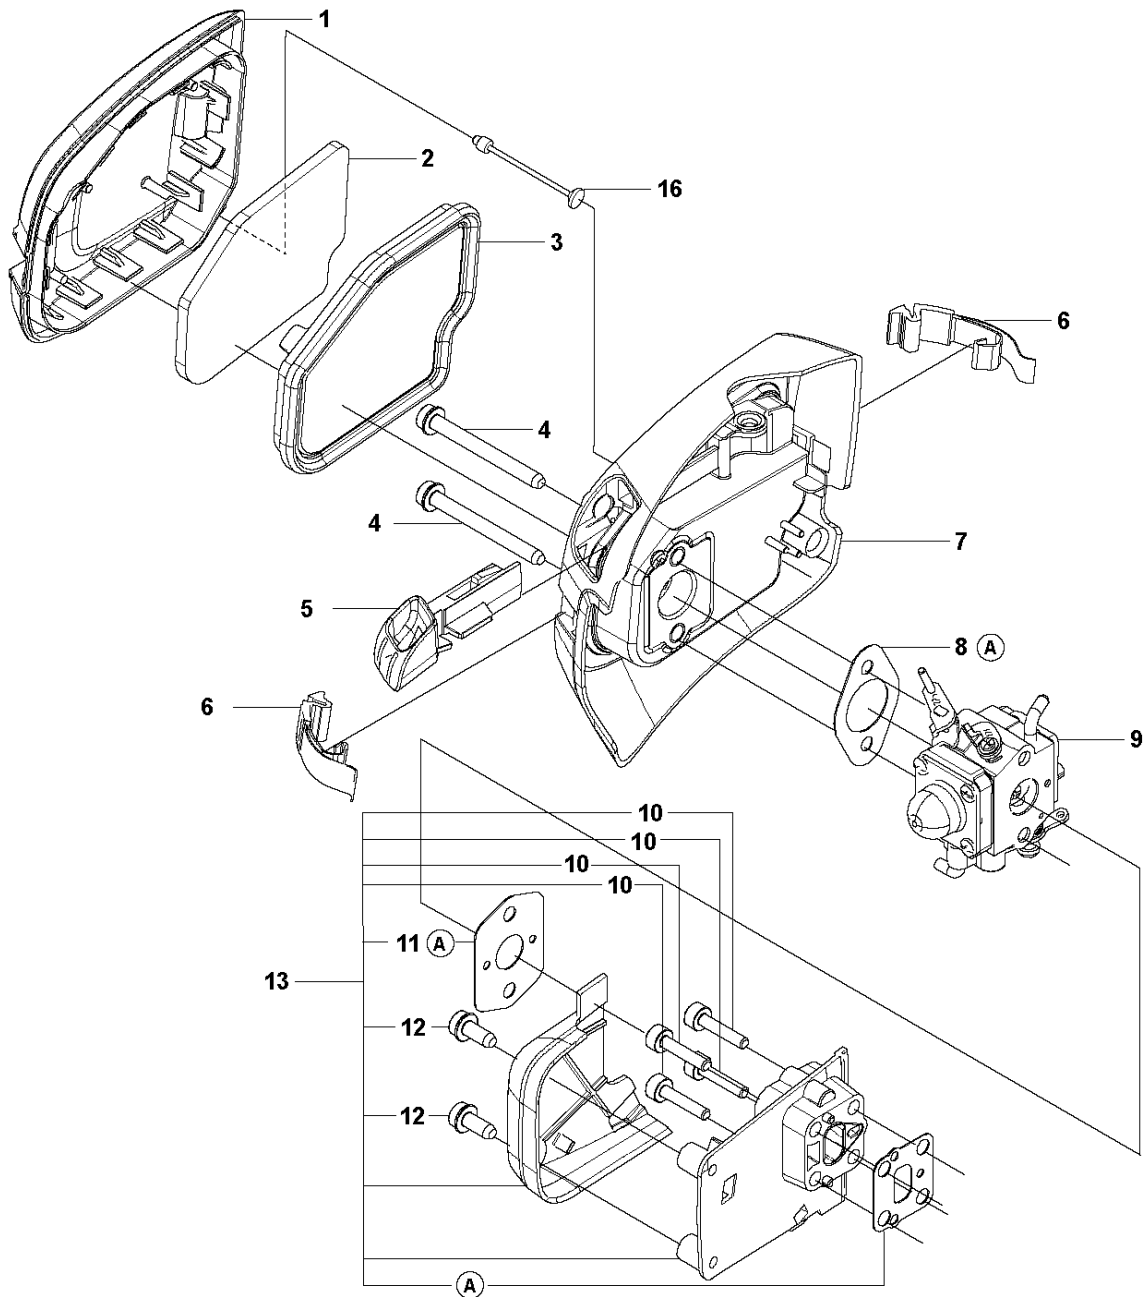

C 522HDR60X, 522HDR75X
CARBURETOR & AIRFILTER

CARBURETOR & AIR FILTER

522 HDR60 X, 522 HDR75 X

Ref	Part No	Description	Remark	QTY KIT	
1	590 04 78-01	FILTER COVER		1	
2	590 04 80-01	AIR FILTER		1	
3	590 04 05-01	FILTER		1	
4	573 92 58-02	SCREW ITXSCFT		2	
5	590 04 16-01	CHOKE		1	
6	503 74 01-02	SNAP LOCKING		2	
7	590 04 76-01	FILTER HOLDER ASSY		1	
8	577 88 24-02	GASKET		1	13
9	596 65 83-01	CARBURETTOR		1	
10	525 76 09-04	SCREW ITXSCM		4	12
11	525 54 85-01	GASKET		1	12, 13
12	573 92 58-05	SCREW ITXSCFT		2	12
13	597 02 90-01	MANIFOLD		1	
14	597 02 10-01	GASKET KIT		1	
15	588 98 60-01	CARBURETTOR KIT	CARBURETTOR	1	
16	590 74 01-01	SNAP LOCKING		1