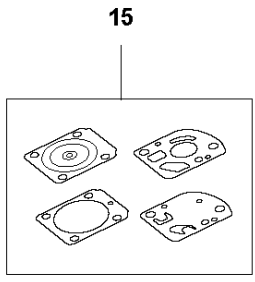

C 522HDR60X, 522HDR75X
CARBURETOR & AIRFILTER

CARBURETOR & AIR FILTER

522 HDR60 X, 522 HDR75 X

Ref	Part No	Description	Remark	QTY KIT	
1	590 04 78-01	FILTER COVER		1	
2	590 04 80-01	AIR FILTER		1	
3	590 04 05-01	FILTER		1	
4	573 92 58-02	SCREW ITXSCFT		2	
5	590 04 16-01	CHOKE		1	
6	503 74 01-02	SNAP LOCKING		2	
7	590 04 76-01	FILTER HOLDER ASSY		1	
8	577 88 24-02	GASKET		1	13
9	596 65 83-01	CARBURETTOR		1	
10	525 76 09-04	SCREW ITXSCM		4	12
11	525 54 85-01	GASKET		1	12, 13
12	573 92 58-05	SCREW ITXSCFT		2	12
13	597 02 90-01	MANIFOLD		1	
14	597 02 10-01	GASKET KIT		1	
15	588 98 60-01	CARBURETTOR KIT	CARBURETTOR	1	
16	590 74 01-01	SNAP LOCKING		1