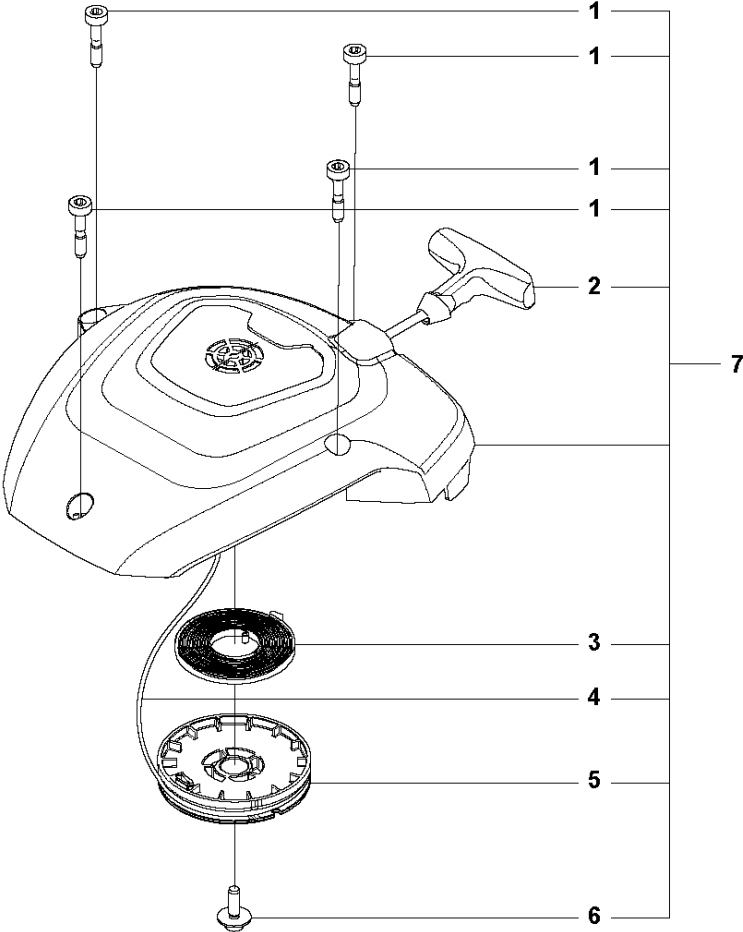

# SPARE PARTS LIST

HEDGE TRIMMERS/POLE HEDGE  
TRIMMERS

522 HDR60 X, 522 HDR75 X

**A** 522HDR60X, 522HDR75X  
STARTER

## STARTER

522 HDR60 X, 522 HDR75 X

Ref	Part No	Description	Remark	QTY	KIT
1	504 08 80-01	SCREW ITXSCM		4	7
2	575 48 95-01	STARTER HANDLE		1	7
3	575 89 64-01	SPRING		1	7
4	574 28 69-02	STARTER CORD		1	7
5	590 04 90-01	STARTER PULLEY		1	7
6	577 22 61-02	SCREW ITXSCT		1	7
7	597 02 89-01	STARTER ASSY		1	
8	593 88 89-01	LABEL	522HDR60X	1	
8	593 88 89-03	LABEL	522HDR75X	1	