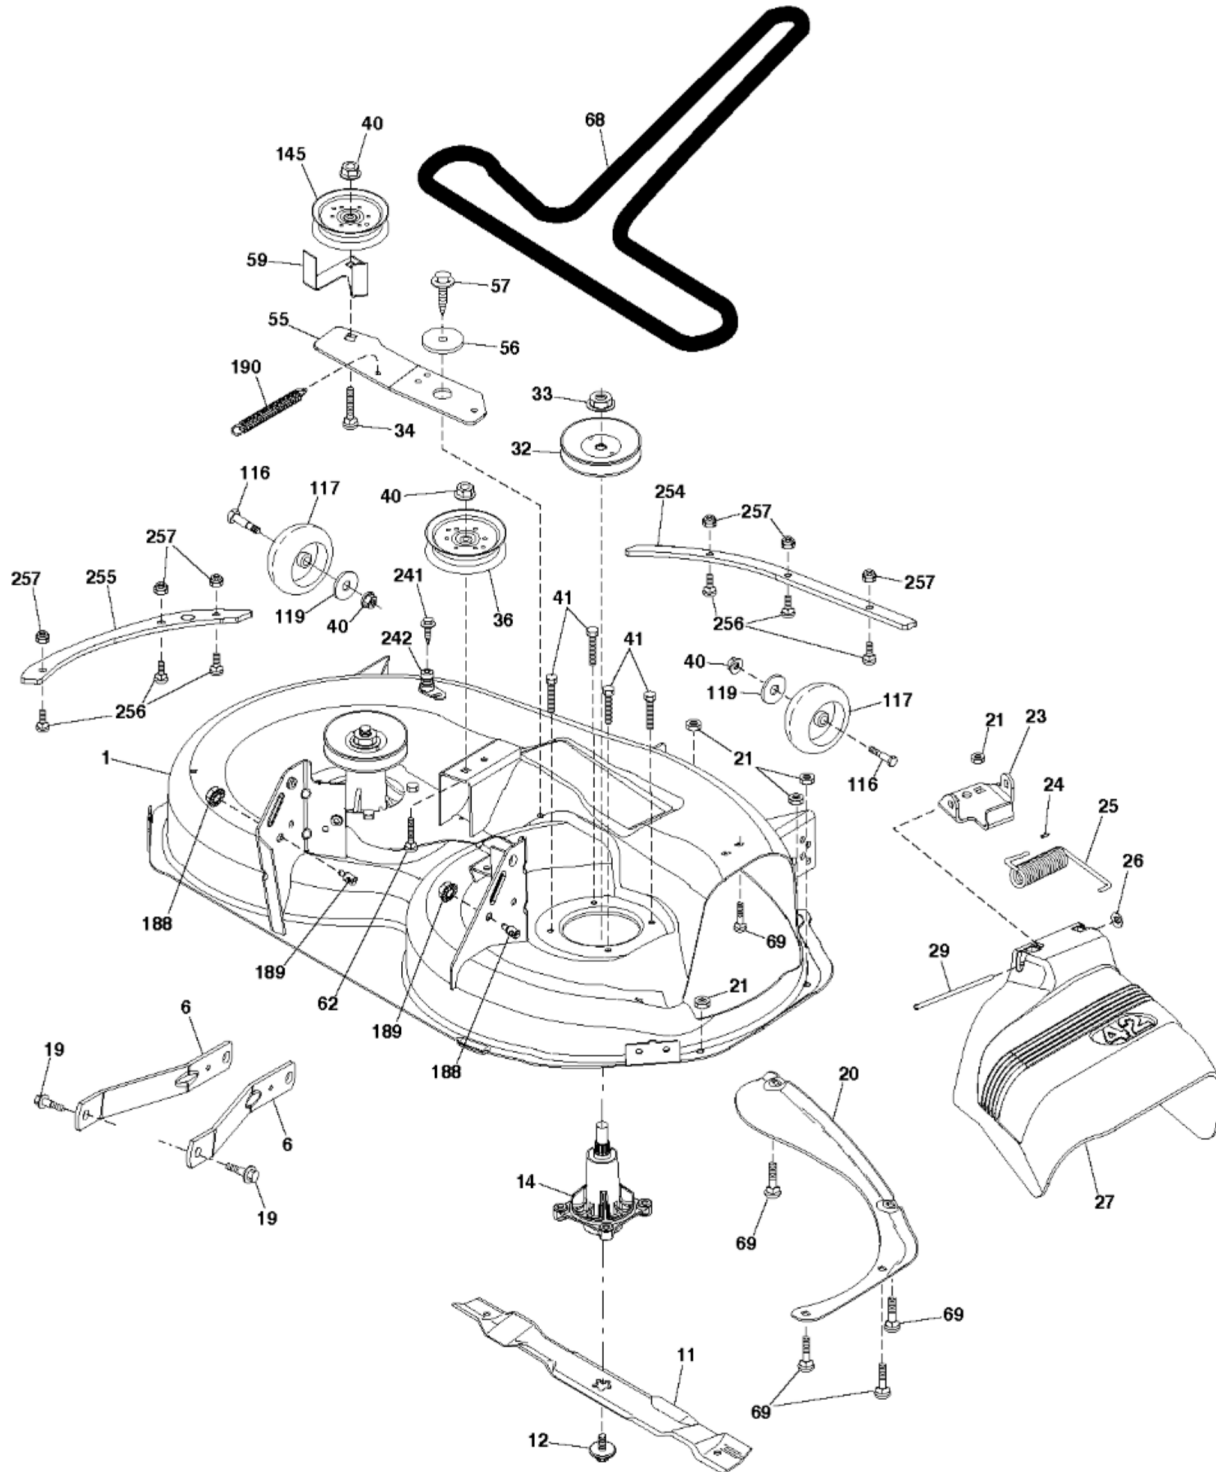

MOWER DECK / CUTTING DECK

TS 142T, 96041044900, 2020-03

Ref	Part No	Description	Remark	QTY KIT
--	585 99 53-01	CUTTING DECK	Deck.SVC.42B	1
1	585 99 51-01	DECK	Kit.SVC. Deckweld.42B.2GWB.668	1
6	532 19 51-86	ARM		1
11	532 13 89-71	BLADE		1
12	584 30 93-01	SCREW		1
14	587 81 97-01	MANDREL		1
19	532 19 65-39	BOLT		1
20	532 15 97-70	RAIL		1
21	596 04 05-01	LOCK NUT		1
23	532 19 25-57	HINGE		1
24	532 10 53-04	HUB CAP		1
25	532 19 70-26	TORSION SPRING		1
26	532 11 04-52	NUT		1
27	532 40 30-04	SHIELD		1
29	595 29 70-01	ROD		1
32	532 15 35-35	PULLEY		1
33	596 13 48-01	HEXAGON NUT		1
34	596 13 61-01	BOLT		1
36	532 19 73-79	PULLEY		1
40	873 90 06-00	NUT		1
41	584 95 39-01	BOLT		1
55	532 43 71-10	ARM		1
56	532 19 90-92	SPACER		1
57	817 00 06-16	SCREW		1
59	532 14 10-43	GUARD		1
62	596 13 63-01	BOLT		1
68	532 14 49-59	BELT		1
69	596 13 64-01	BOLT		1
116	596 43 44-02	BOLT		1
117	589 52 74-01	WHEEL		1
119	596 13 49-01	WASHER		1
145	532 19 31-97	PULLEY		1
188	532 19 51-61	STUD		1
189	596 13 57-01	LOCK NUT		1
190	532 19 72-51	SPRING		1
241	532 15 29-27	SCREW		1
242	532 41 55-98	HOSE COUPLING		1
254	585 31 68-05	REINFORCEMENT PLATE		1
255	585 31 70-05	REINFORCEMENT PLATE		1
256	592 80 78-01	BOLT		1
257	873 90 04-00	NUT		1