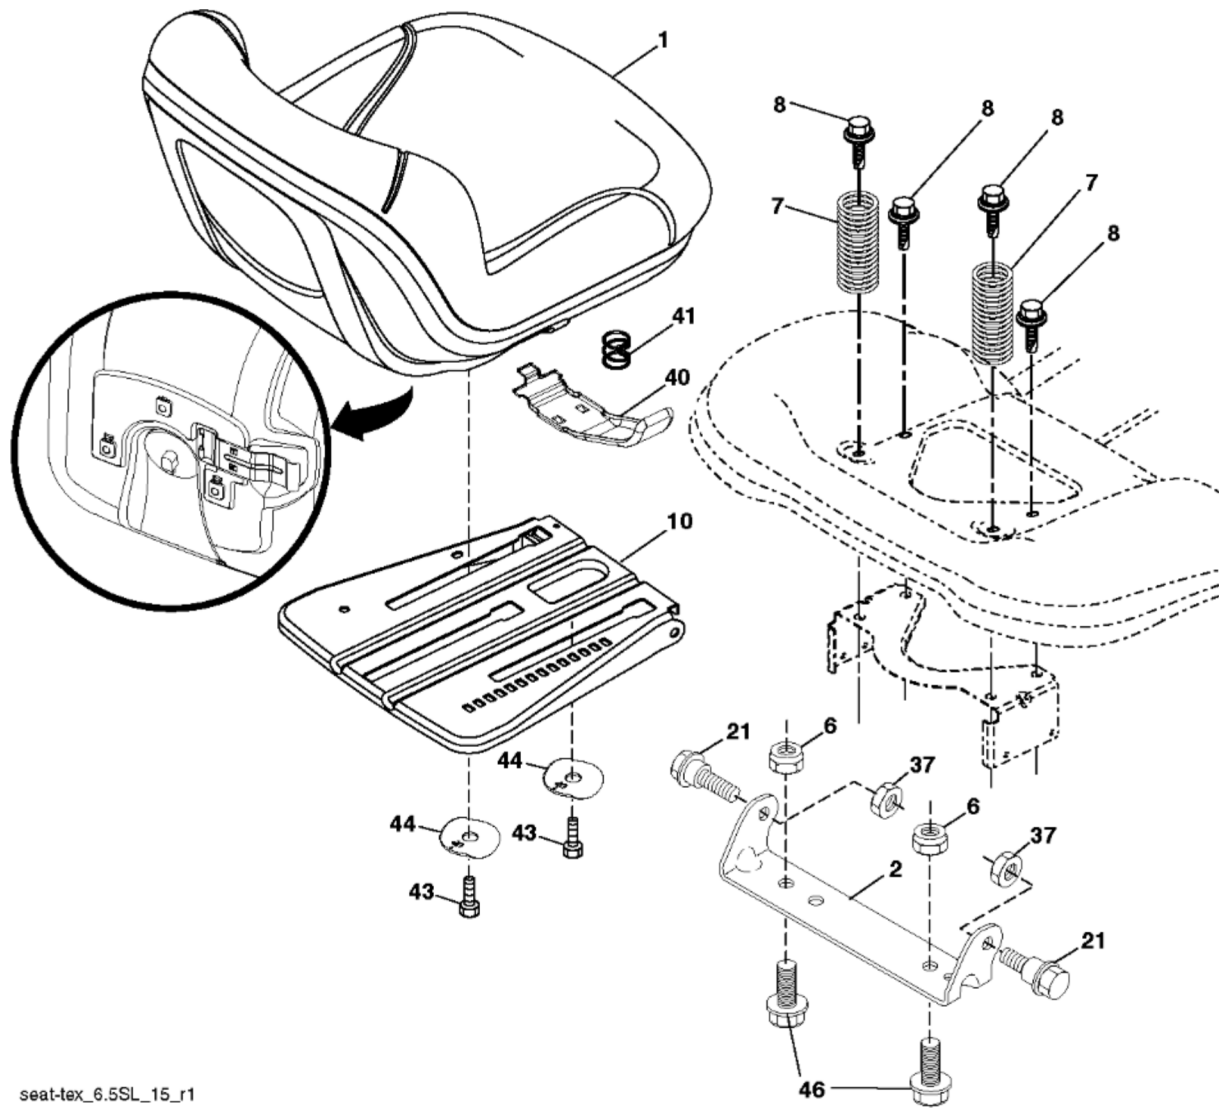

SEAT

TS 142T, 96041044900, 2020-03

Ref	Part No	Description	Remark	QTY KIT
1	532 43 98-22	SEAT		1
2	532 18 01-66	BRACKET		1
6	873 80 06-00	NUT		1
7	589 48 35-01	SPRING		1
8	532 17 18-77	BOLT		1
10	596 65 74-02	PLATE		1
21	587 90 78-01	BOLT		1
37	596 58 37-02	NUT		1
40	595 08 81-02	HANDLE		1
41	532 19 82-00	SPRING		1
43	874 76 06-12	BOLT		1
44	501 05 18-01	WASHER		1
46	588 09 04-01	BOLT		1