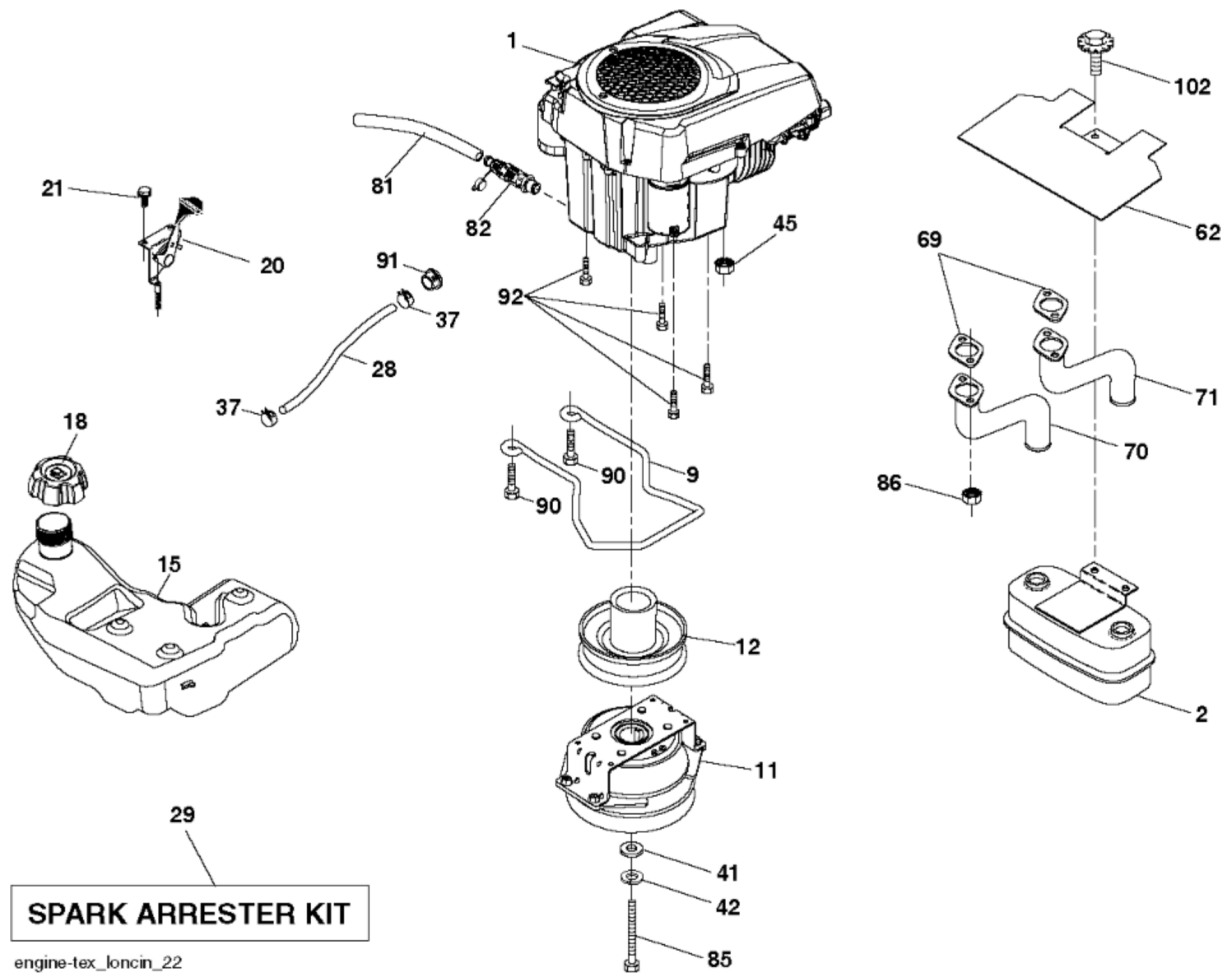

## DRIVE

TS 142T, 96041044900, 2020-03

Ref	Part No	Description	Remark	QTY KIT
1	000 00 00-00	W/O DESCRIPTION	Transaxle, Tufftorq K46BT (426120)	1
2	532 12 35-83	KEY		1
15	819 13 13-16	WASHER		1
17	532 41 36-78	SRPING.BRAKE.K46.GREEN*SUBS/2*		1
26	532 19 96-79	SPRING		1
29	532 40 38-06	ROD		1
33	812 00 00-01	RETAINER RING		1
35	583 86 45-02	ROD		1
37	532 18 89-67	WASHER		1
42	532 00 88-83	PEDAL RUBBER		1
49	596 13 62-01	BOLT		1
50	532 19 43-27	PULLEY		1
51	873 90 06-00	NUT		1
52	532 19 43-26	PULLEY		1
56	592 85 52-01	BELT		1
64	532 19 78-65	SHAFT		1
69	532 42 33-03	HAIR PIN COTTER		1
73	596 13 65-01	BOLT		1
92	595 30 57-01	SCREW		1
99	582 40 45-01	ROD		1
116	596 13 57-01	LOCK NUT		1
125	817 00 05-12	SCREW		1
143	596 03 07-01	SCREW		1
153	532 00 44-97	CLIP		1
159	596 02 95-01	PIN		1
161	532 10 57-09	SPRING		1
163	593 86 10-01	ROD		1
166	532 42 91-64	NUT		1
167	532 40 52-57	LATCH		1
170	532 19 43-22	KEEPER		1
171	596 13 63-01	BOLT		1
177	587 22 53-01	PIN		1
183	532 13 70-57	SPACER		1
184	587 65 37-01	HANDLE		1
185	872 11 06-22	BOLT		1
186	532 19 43-21	SPACER		1
187	596 13 55-01	WASHER		1
188	582 21 70-01	LINK		1
189	532 19 43-17	PLATE		1
190	532 19 43-18	BELT GUIDE		1
196	817 00 06-16	SCREW		1
197	585 65 86-02	CLUTCH		1
205	532 12 17-48	WASHER		1
206	532 44 85-96	BRACKET		1
207	587 03 14-02	LATCH		1
208	596 56 41-01	GEAR		1
209	596 86 98-01	ROD		1
210	532 40 09-80	PEDAL ARM		1
211	532 12 01-83	BEARING		1
213	532 40 31-19	CONTROL		1
214	532 42 12-63	PAD		1
215	586 60 65-02	PEDAL		1
216	532 19 61-31	BRACKET		1
221	532 40 31-87	RETAINER SPRING		1
222	879 21 20-10	WASHER		1
225	532 40 33-19	BELT GUIDE		1
227	596 13 59-01	BOLT		1
325	585 66 85-02	BRACKET		1
326	585 67 08-02	BRACKET		1
336	587 25 96-02	BOLT		1