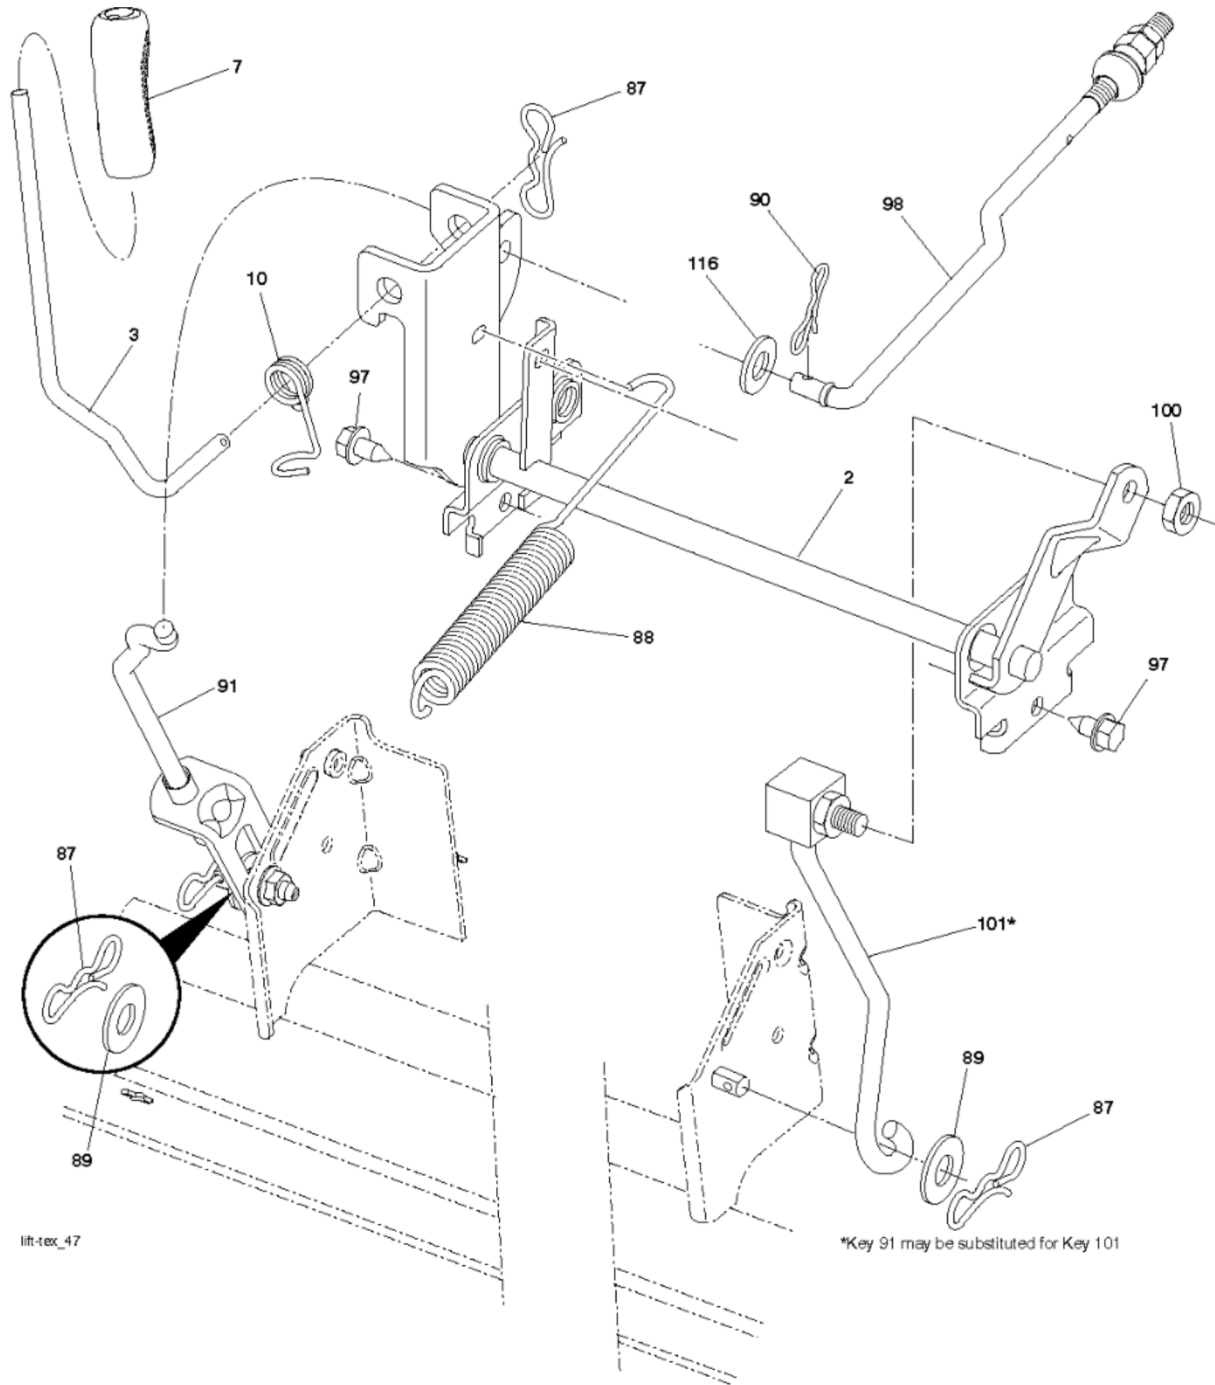

MOWER LIFT / DECK LIFT

TS 142T, 96041044900, 2020-03

Ref	Part No	Description	Remark	QTY KIT
2	532 42 20-27	SHAFT		1
3	594 01 80-01	LEVER		1
7	580 96 23-01	GRIP		1
10	532 19 63-14	SPRING		1
87	532 19 42-09	SPRING		1
88	532 41 07-10	SPRING		1
89	819 19 19-12	WASHER		1
90	532 19 42-08	PIN		1
91	589 46 48-03	LINK ASSY		1
97	817 00 06-12	SCREW		1
98	581 50 69-03	LINK ASSY		1
100	595 30 59-01	NUT		1
101	532 40 70-03	LINK		1
116	594 97 65-01	WASHER		1