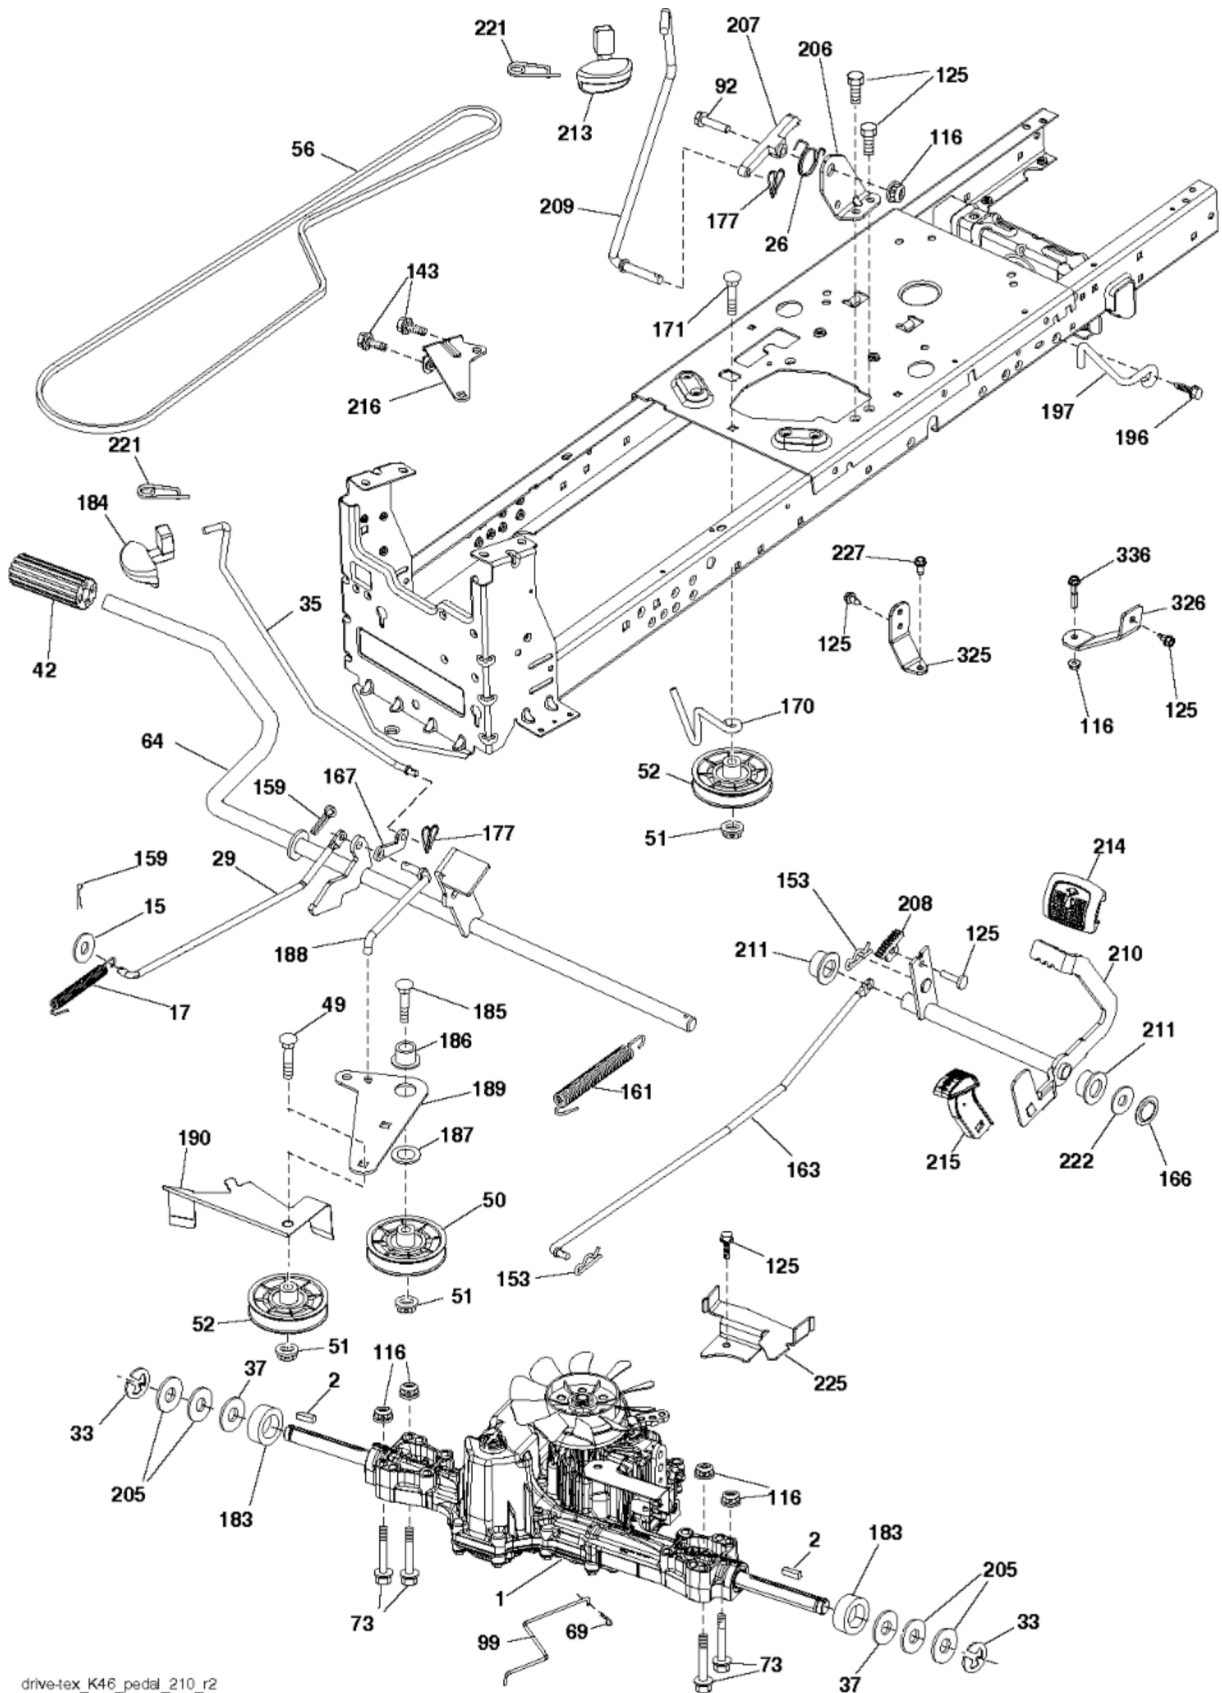

## DRIVE

TS 142T, 96041044900, 2020-03

Ref	Part No	Description	Remark	QTY KIT
1	000 00 00-00	W/O DESCRIPTION	Transaxle, Tufftorq K46BT (426120)	1
2	532 12 35-83	KEY		1
15	819 13 13-16	WASHER		1
17	532 41 36-78	SRPING.BRAKE.K46.GREEN*SUBS/2*		1
26	532 19 96-79	SPRING		1
29	532 40 38-06	ROD		1
33	812 00 00-01	RETAINER RING		1
35	583 86 45-02	ROD		1
37	532 18 89-67	WASHER		1
42	532 00 88-83	PEDAL RUBBER		1
49	596 13 62-01	BOLT		1
50	532 19 43-27	PULLEY		1
51	873 90 06-00	NUT		1
52	532 19 43-26	PULLEY		1
56	592 85 52-01	BELT		1
64	532 19 78-65	SHAFT		1
69	532 42 33-03	HAIR PIN COTTER		1
73	596 13 65-01	BOLT		1
92	595 30 57-01	SCREW		1
99	582 40 45-01	ROD		1
116	596 13 57-01	LOCK NUT		1
125	817 00 05-12	SCREW		1
143	596 03 07-01	SCREW		1
153	532 00 44-97	CLIP		1
159	596 02 95-01	PIN		1
161	532 10 57-09	SPRING		1
163	593 86 10-01	ROD		1
166	532 42 91-64	NUT		1
167	532 40 52-57	LATCH		1
170	532 19 43-22	KEEPER		1
171	596 13 63-01	BOLT		1
177	587 22 53-01	PIN		1
183	532 13 70-57	SPACER		1
184	587 65 37-01	HANDLE		1
185	872 11 06-22	BOLT		1
186	532 19 43-21	SPACER		1
187	596 13 55-01	WASHER		1
188	582 21 70-01	LINK		1
189	532 19 43-17	PLATE		1
190	532 19 43-18	BELT GUIDE		1
196	817 00 06-16	SCREW		1
197	585 65 86-02	CLUTCH		1
205	532 12 17-48	WASHER		1
206	532 44 85-96	BRACKET		1
207	587 03 14-02	LATCH		1
208	596 56 41-01	GEAR		1
209	596 86 98-01	ROD		1
210	532 40 09-80	PEDAL ARM		1
211	532 12 01-83	BEARING		1
213	532 40 31-19	CONTROL		1
214	532 42 12-63	PAD		1
215	586 60 65-02	PEDAL		1
216	532 19 61-31	BRACKET		1
221	532 40 31-87	RETAINER SPRING		1
222	879 21 20-10	WASHER		1
225	532 40 33-19	BELT GUIDE		1
227	596 13 59-01	BOLT		1
325	585 66 85-02	BRACKET		1
326	585 67 08-02	BRACKET		1
336	587 25 96-02	BOLT		1