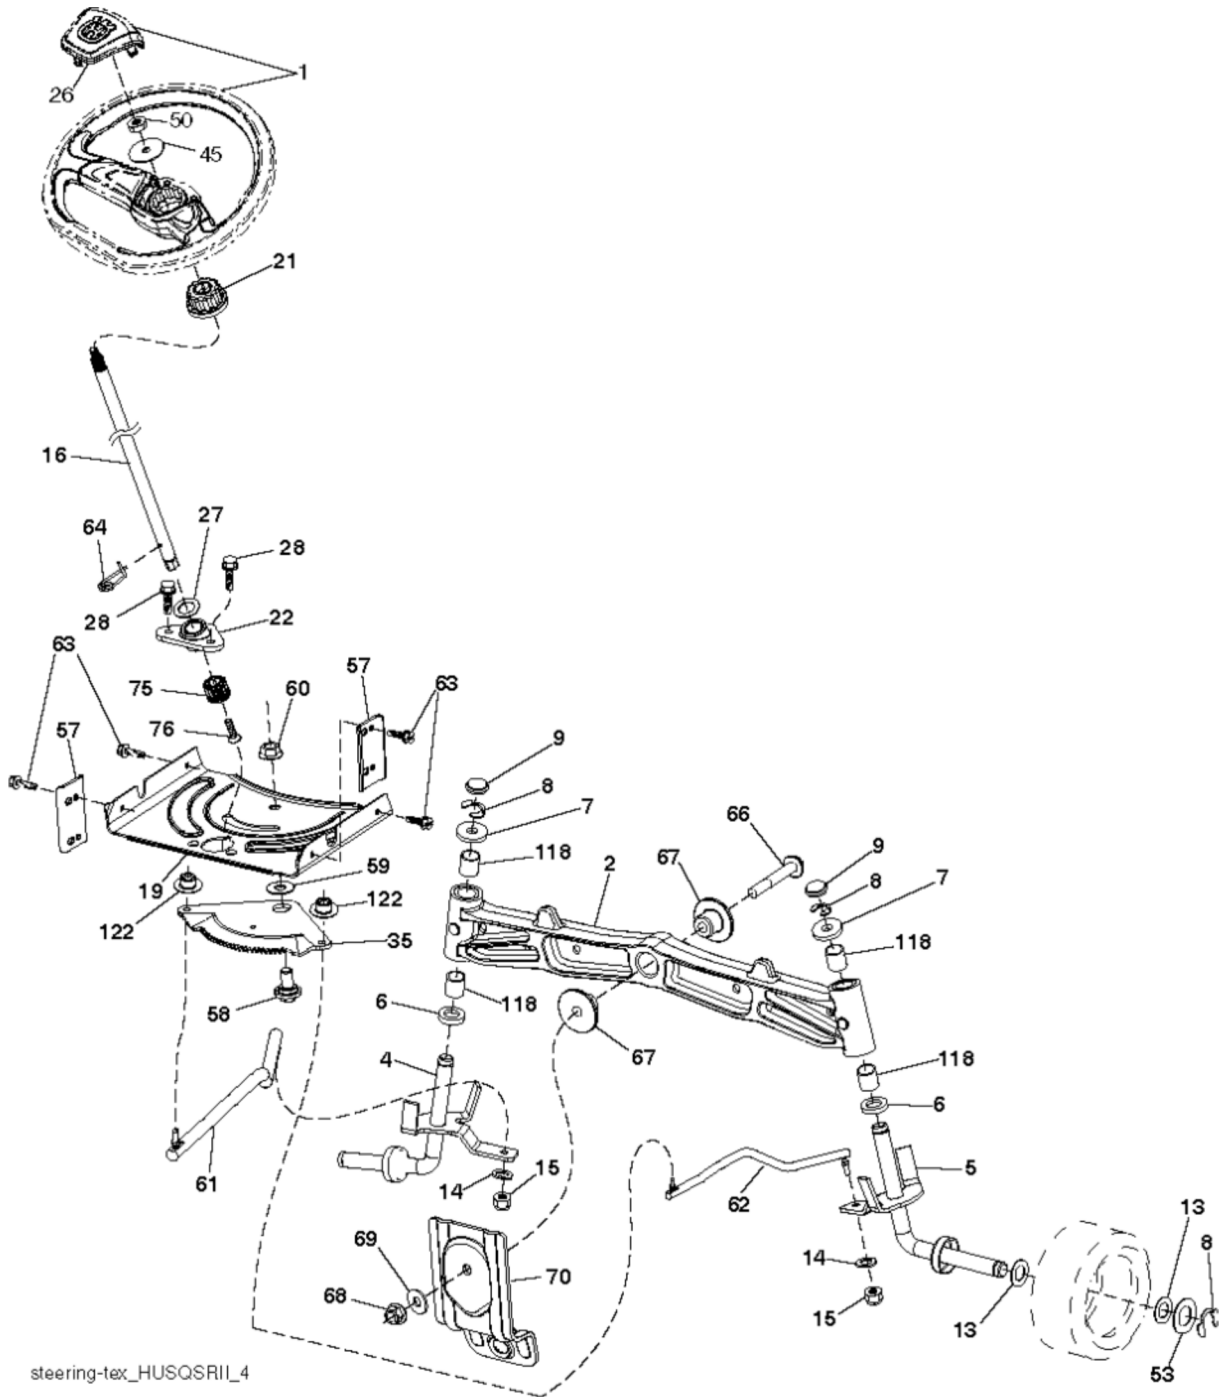

steering-tex_HUSQSRII_4

STEERING

TS 142T, 96041044900, 2020-03

Ref	Part No	Description	Remark	QTY KIT
1	597 86 61-01	SERVICE KIT		1
2	532 41 35-91	LINK ARM		1
4	532 40 30-87	SPINDLE		1
5	532 40 30-88	SPINDLE		1
6	532 00 62-66	WASHER		1
7	532 12 17-48	WASHER		1
8	812 00 00-29	RETAINER RING		1
9	532 12 12-32	HUB CAP		1
13	532 12 17-49	WASHER		1
14	596 23 87-01	WASHER		1
15	873 54 06-00	NUT		1
16	587 01 60-02	SHAFT		1
19	532 19 47-29	PLATE		1
21	586 84 02-01	ADAPTER		1
22	585 02 98-02	BEARING		1
26	594 94 91-01	CAP		1
27	596 93 34-01	WASHER		1
28	817 00 06-12	SCREW		1
35	532 19 47-32	PLATE		1
45	587 01 64-01	WASHER		1
50	873 90 06-00	NUT		1
53	532 18 89-67	WASHER		1
57	532 40 74-65	BRACKET		1
58	532 19 47-47	BOLT		1
59	532 19 47-48	WASHER		1
60	873 97 10-00	NUT		1
61	597 07 02-02	LINKAGE		1
62	597 07 03-02	LINKAGE		1
63	817 00 05-12	SCREW		1
64	532 19 98-49	SPRING RETAINER		1
66	871 02 07-48	BOLT		1
67	532 19 47-37	BUSHING		1
68	873 90 07-00	NUT		1
69	532 19 91-62	WASHER		1
70	585 33 88-01	BRACKET		1
75	580 68 37-01	PINION		1
76	580 68 36-01	SCREW		1
118	532 40 60-13	BEARING		1
122	532 44 49-62	CAP		1