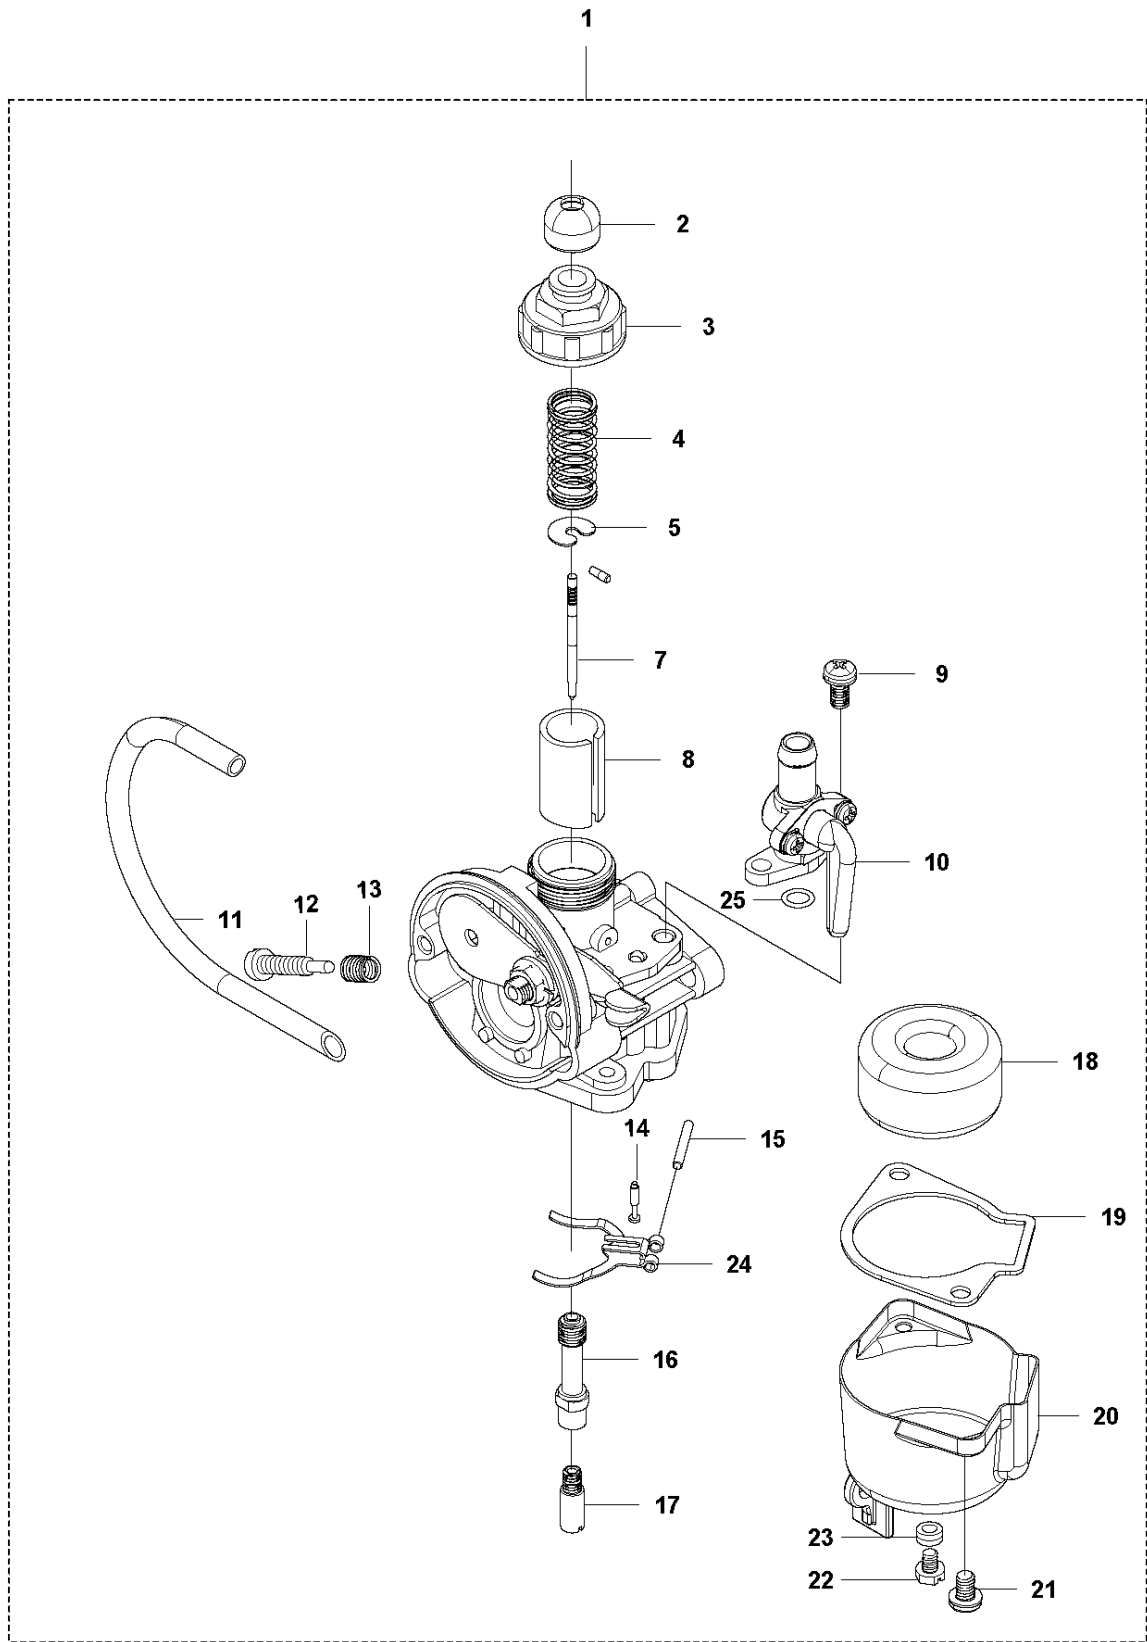

Q 541 RB
CARBURETOR

CARBURETOR

541 RB

Ref	Part No	Description	Remark	QTY	KIT
1	512 27 79-01	CARBURETOR-A		1	
2	513 19 21-01	HUB CAP		1	1
3	513 36 98-01	HUB CAP		1	1
4	513 23 18-01	SPRING.THROTTLE		1	1
5	521 73 08-01	RECEIVE		1	1
7	515 37 05-01	NEEDLE		1	1
8	515 37 04-01	VALVE.THROTTLE		1	1
9	510 46 42-01	SCREW		2	1
10	513 25 17-01	COCK		1	1
11	515 37 07-01	PIPE		1	1
12	513 68 29-01	SCREW.ADJUST		1	1
13	513 37 04-01	SPRING		1	1
14	513 24 63-01	VALVE.NEEDLE		1	1
15	513 24 61-01	PEN		1	1
16	513 35 75-01	JET		1	1
17	513 35 76-01	JET		1	1
18	513 23 22-01	FLOAT		1	1
19	513 24 59-01	PACKING		1	1
20	513 24 58-01	CHAMBER		1	1
21	510 46 41-01	SCREW		2	1
22	513 24 68-01	SCREW		1	1
23	513 24 69-01	PACKING		1	1
24	513 24 60-01	HINGE		1	1
25	513 24 66-01	RING		1	1