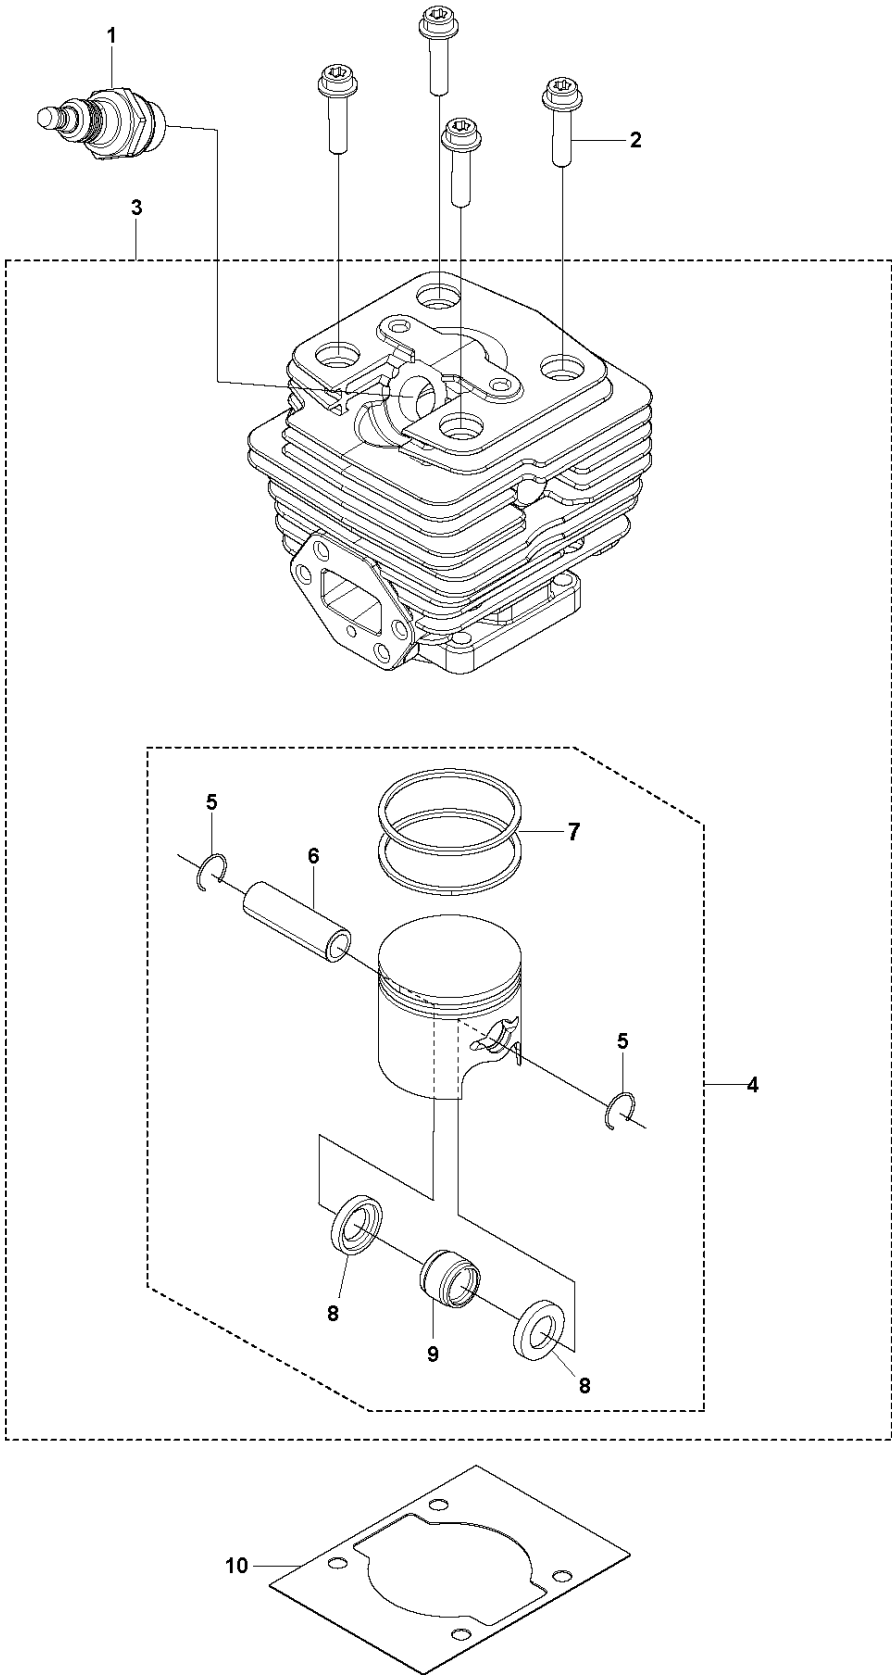

M 541 RB
CYLINDER & PISTON

CYLINDER PISTON

541 RB

Ref	Part No	Description	Remark	QTY	KIT
1	503 23 51-09	SPARK PLUG		1	
2	506 74 52-01	BOLT		4	
3	597 63 18-01	CYLINDER KIT		1	
4	597 77 44-01	PISTON ASSY		1	3
5	516 28 30-01	RING		2	3,4
6	522 63 93-01	PIN		1	3,4
7	510 91 79-01	PISTON RING		2	3,4
8	513 75 24-01	WASHER		2	3,4
9	505 29 73-01	BEARING		1	3,4
10	510 06 43-01	GASKET		1