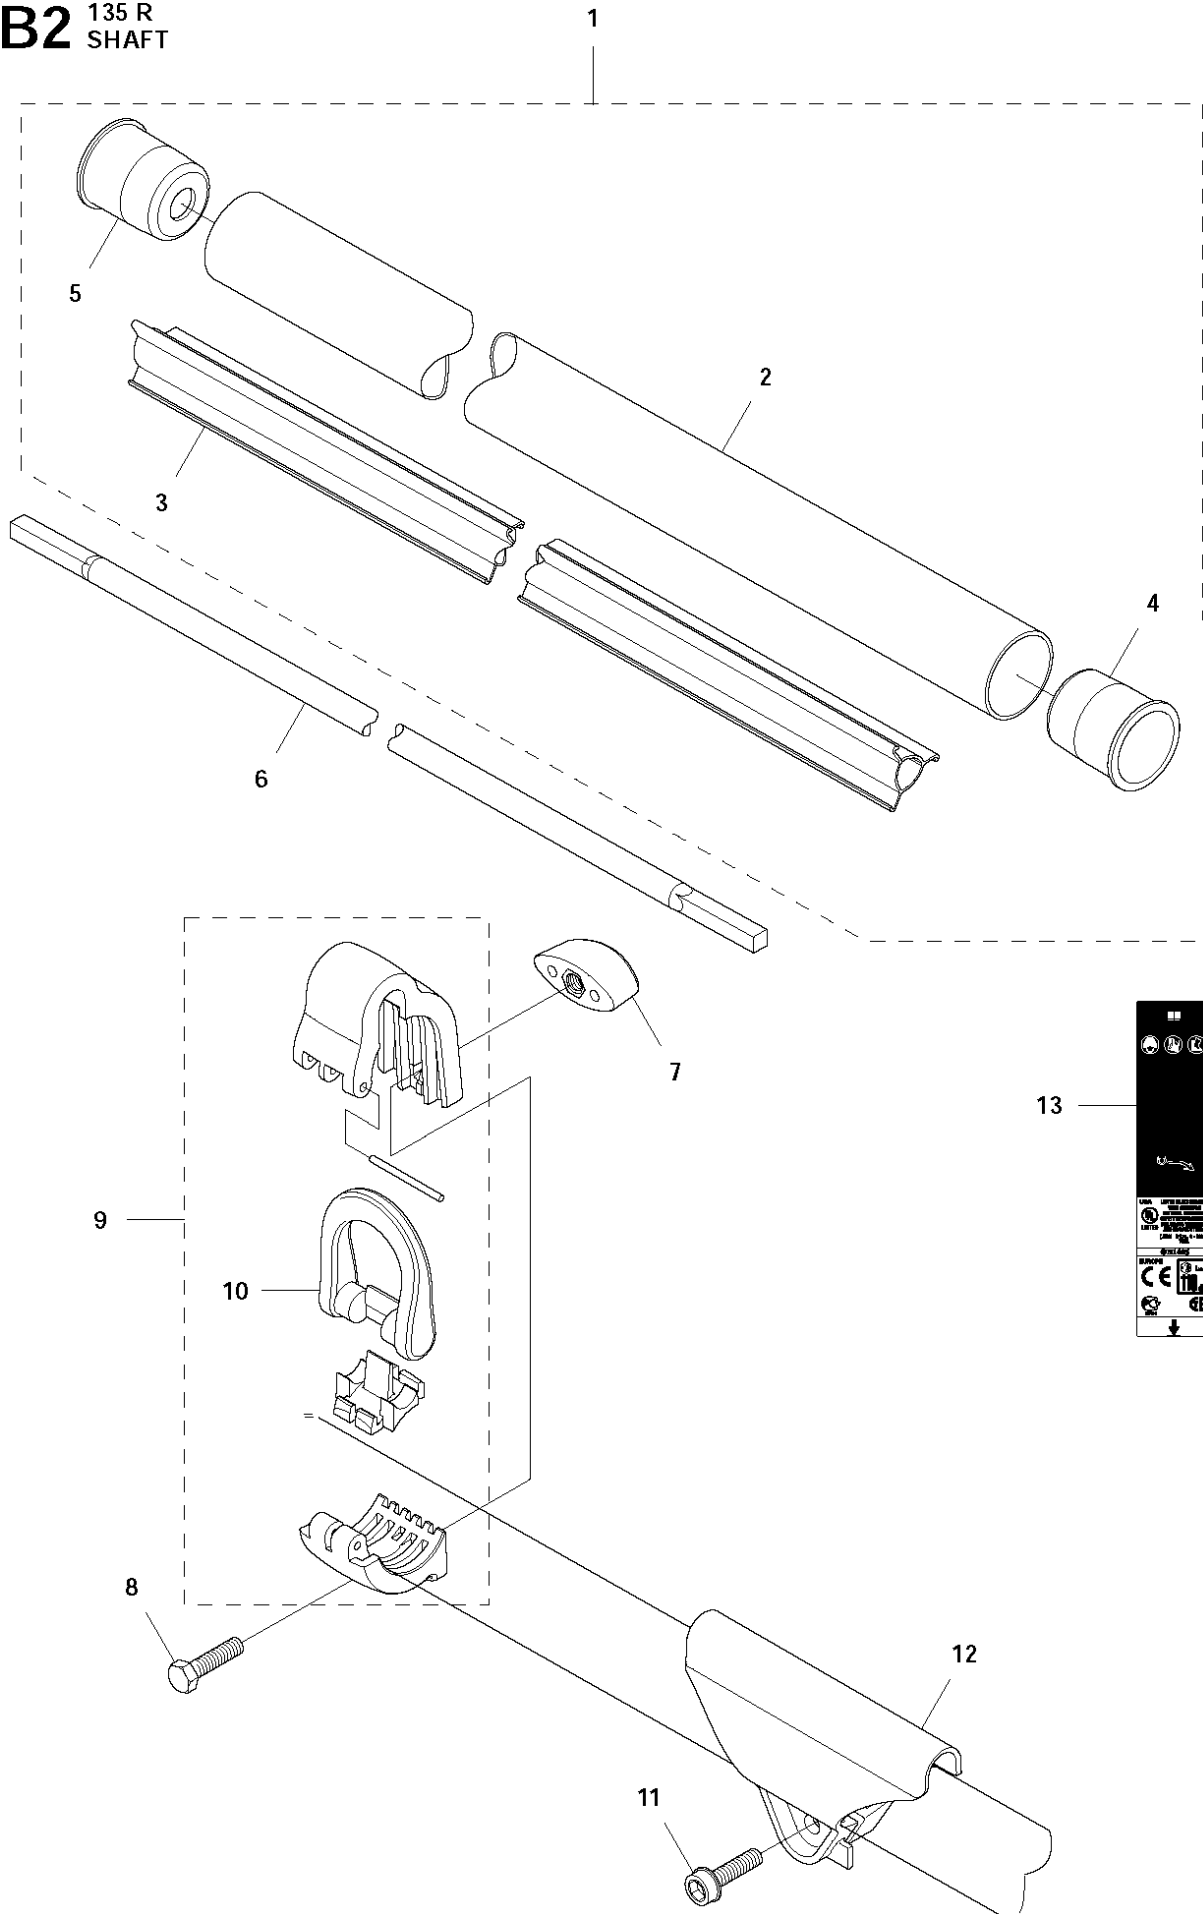

SPARE PARTS LIST

BRUSHCUTTERS/CLEARING SAWS

135 R

A 135 R, 336 FR
BEVEL GEAR

Ref	Part No	Description	Remark	QTY	KIT
1	544 21 64-01	GEAR		1	
2	537 29 59-02	GEAR HOUSING		1	1, 4
3	738 21 99-00	BALL BEARING		1	1
4	505 13 33-01	SPARE PARTS KIT		1	1
5	503 25 28-01	BALL BEARING		1	1
6	735 31 31-10	CIRCLIP		1	1
7	738 21 01-10	BALL BEARING		1	1
8	738 21 01-12	BALL BEARING		1	1
9	735 31 14-00	CIRCLIP		1	1
10	735 31 28-10	CIRCLIP		1	1
11	537 14 74-01	MAGNET		1	1
12	503 20 15-01	SCREW		1	1
13	574 30 68-01	CLAMP		1	
14	544 08 76-01	CLAMP		1	13
15	537 18 95-01	SCREW		1	13
16	732 21 16-01	LOCK NUT		1	13
17	503 20 02-10	SCREW IHSCFM		1	13
18	574 03 95-01	LOCK NUT		1	13
19	537 35 14-02	DRIVER		1	
20	537 34 35-01	SUPPORT FLANGE		1	
21	502 29 11-01	BLADE NUT		1	
22	503 20 03-25	SCREW IHSCFM		2	

B2 135 R
SHAFT

SHAFT

135 R

Ref	Part No	Description	Remark	QTY	KIT
1	501 91 97-01	TUBE ASSY		1	
2	537 21 41-01	TUBE		1	1
3	537 31 39-01	GUIDE		1	1
4	537 36 02-01	SPACER		1	1
5	537 36 02-02	SPACER		1	1
6	544 18 32-01	DRIVE SHAFT		1	
7	537 13 04-03	KNOB		1	
8	725 23 31-51	SCREW		1	
9	505 16 10-01	LOOP		1	9
10	537 35 01-01	LOOP		1	
11	503 21 75-16	SCREW IHSCFT		1	
12	537 37 61-01	WIRING		1	
13	589 29 51-01	LABEL		1	

C 135 R, 336 FR
TOWER

Ref	Part No	Description	Remark	QTY	KIT
1	576 27 74-01	HANDLEBAR BRACKET		1	
2	731 23 14-01	HEXAGON NUT		4	1
3	502 19 71-01	SQUARE NUT		1	1
4	502 28 61-01	CLIP		1	
5	502 20 38-01	KNOB		1	
6	725 23 83-51	SCREW EHHM		1	
7	576 22 01-01	COVER		1	
8	576 22 00-01	LID		1	
9	503 20 07-78	SCREW IHSCFM		4	