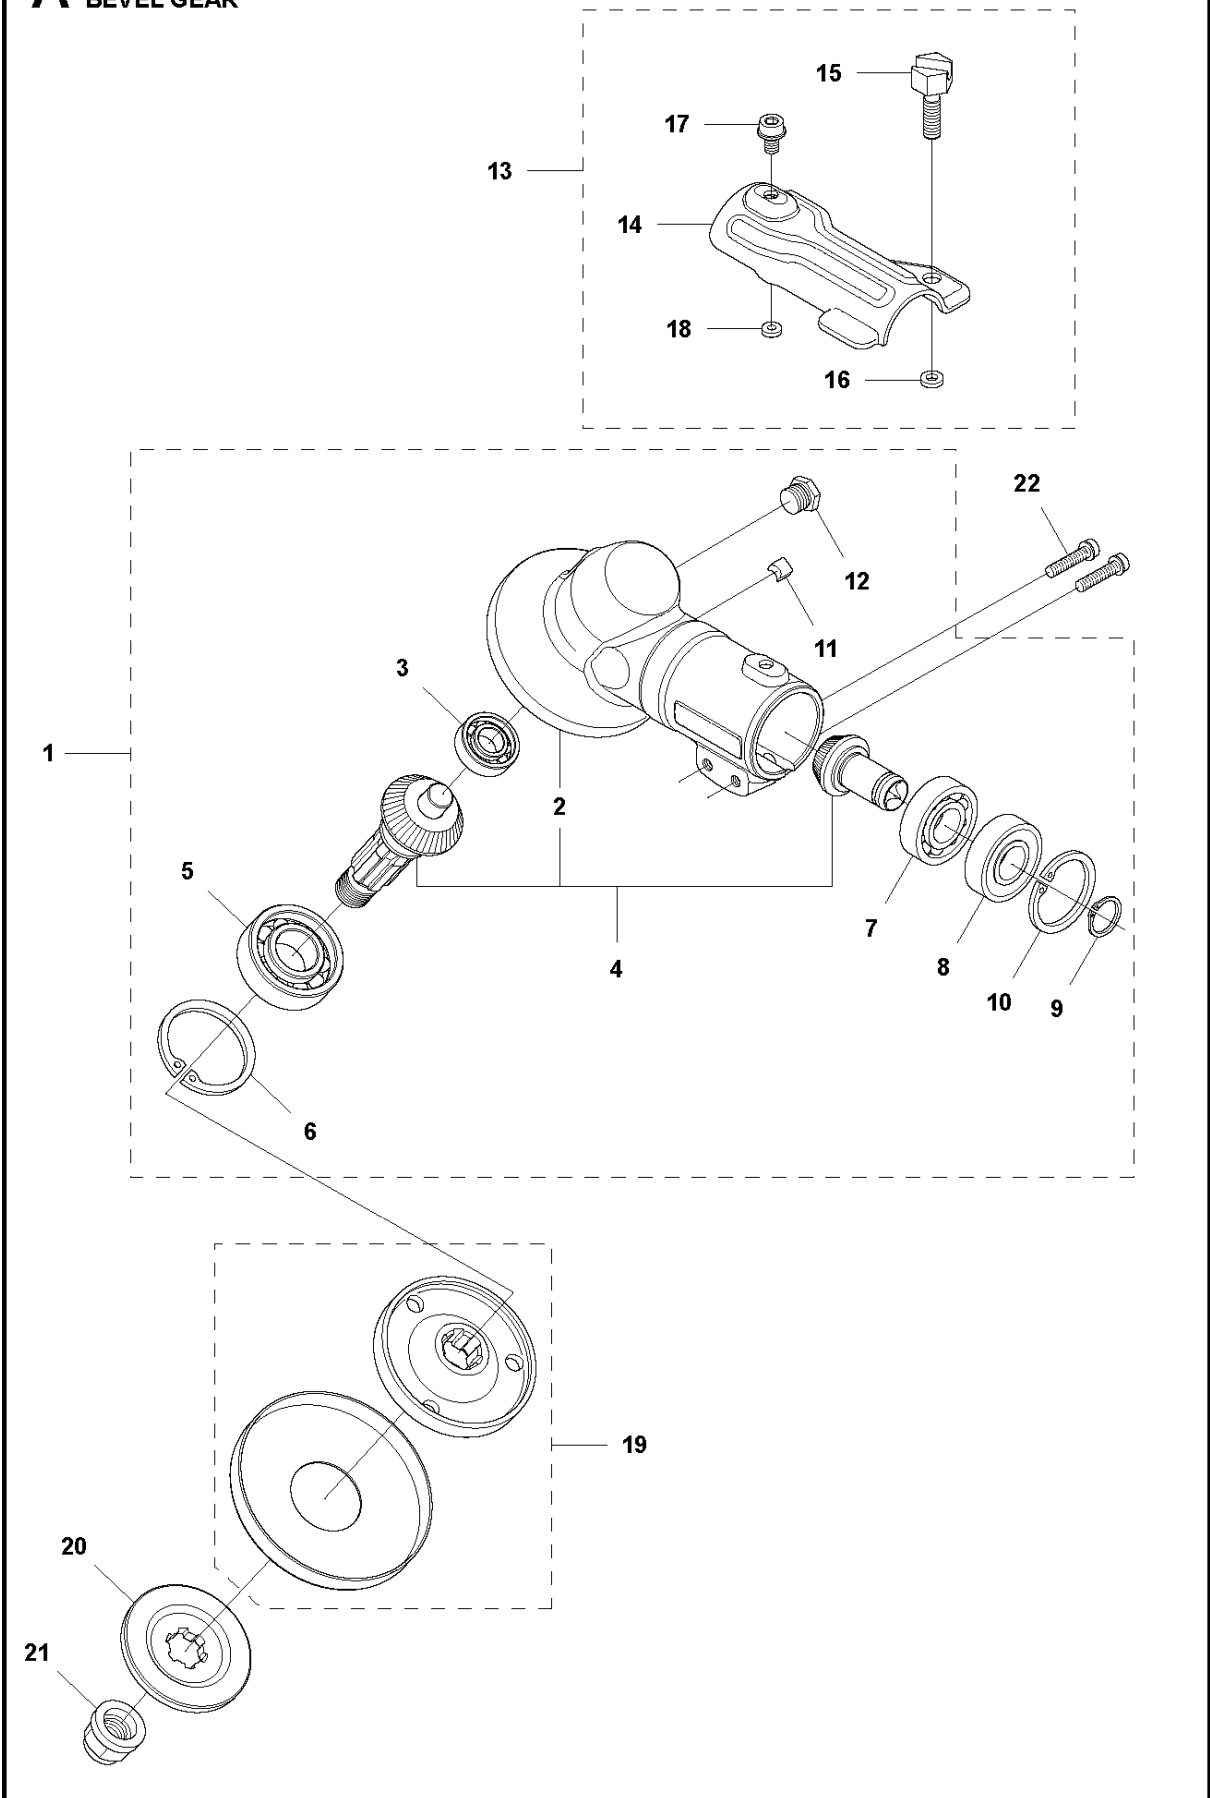

SPARE PARTS LIST

BRUSHCUTTERS/CLEARING SAWS

135 R

A 135 R, 336 FR
BEVEL GEAR

Ref	Part No	Description	Remark	QTY	KIT
1	544 21 64-01	GEAR		1	
2	537 29 59-02	GEAR HOUSING		1	1, 4
3	738 21 99-00	BALL BEARING		1	1
4	505 13 33-01	SPARE PARTS KIT		1	1
5	503 25 28-01	BALL BEARING		1	1
6	735 31 31-10	CIRCLIP		1	1
7	738 21 01-10	BALL BEARING		1	1
8	738 21 01-12	BALL BEARING		1	1
9	735 31 14-00	CIRCLIP		1	1
10	735 31 28-10	CIRCLIP		1	1
11	537 14 74-01	MAGNET		1	1
12	503 20 15-01	SCREW		1	1
13	574 30 68-01	CLAMP		1	
14	544 08 76-01	CLAMP		1	13
15	537 18 95-01	SCREW		1	13
16	732 21 16-01	LOCK NUT		1	13
17	503 20 02-10	SCREW IHSCFM		1	13
18	574 03 95-01	LOCK NUT		1	13
19	537 35 14-02	DRIVER		1	
20	537 34 35-01	SUPPORT FLANGE		1	
21	502 29 11-01	BLADE NUT		1	
22	503 20 03-25	SCREW IHSCFM		2	

B2 135 R
SHAFT

SHAFT

135 R

Ref	Part No	Description	Remark	QTY	KIT
1	501 91 97-01	TUBE ASSY		1	
2	537 21 41-01	TUBE		1	1
3	537 31 39-01	GUIDE		1	1
4	537 36 02-01	SPACER		1	1
5	537 36 02-02	SPACER		1	1
6	544 18 32-01	DRIVE SHAFT		1	
7	537 13 04-03	KNOB		1	
8	725 23 31-51	SCREW		1	
9	505 16 10-01	LOOP		1	9
10	537 35 01-01	LOOP		1	
11	503 21 75-16	SCREW IHSCFT		1	
12	537 37 61-01	WIRING		1	
13	589 29 51-01	LABEL		1	

C 135 R, 336 FR
TOWER

Ref	Part No	Description	Remark	QTY	KIT
1	576 27 74-01	HANDLEBAR BRACKET		1	
2	731 23 14-01	HEXAGON NUT		4	1
3	502 19 71-01	SQUARE NUT		1	1
4	502 28 61-01	CLIP		1	
5	502 20 38-01	KNOB		1	
6	725 23 83-51	SCREW EHHM		1	
7	576 22 01-01	COVER		1	
8	576 22 00-01	LID		1	
9	503 20 07-78	SCREW IHSCFM		4	