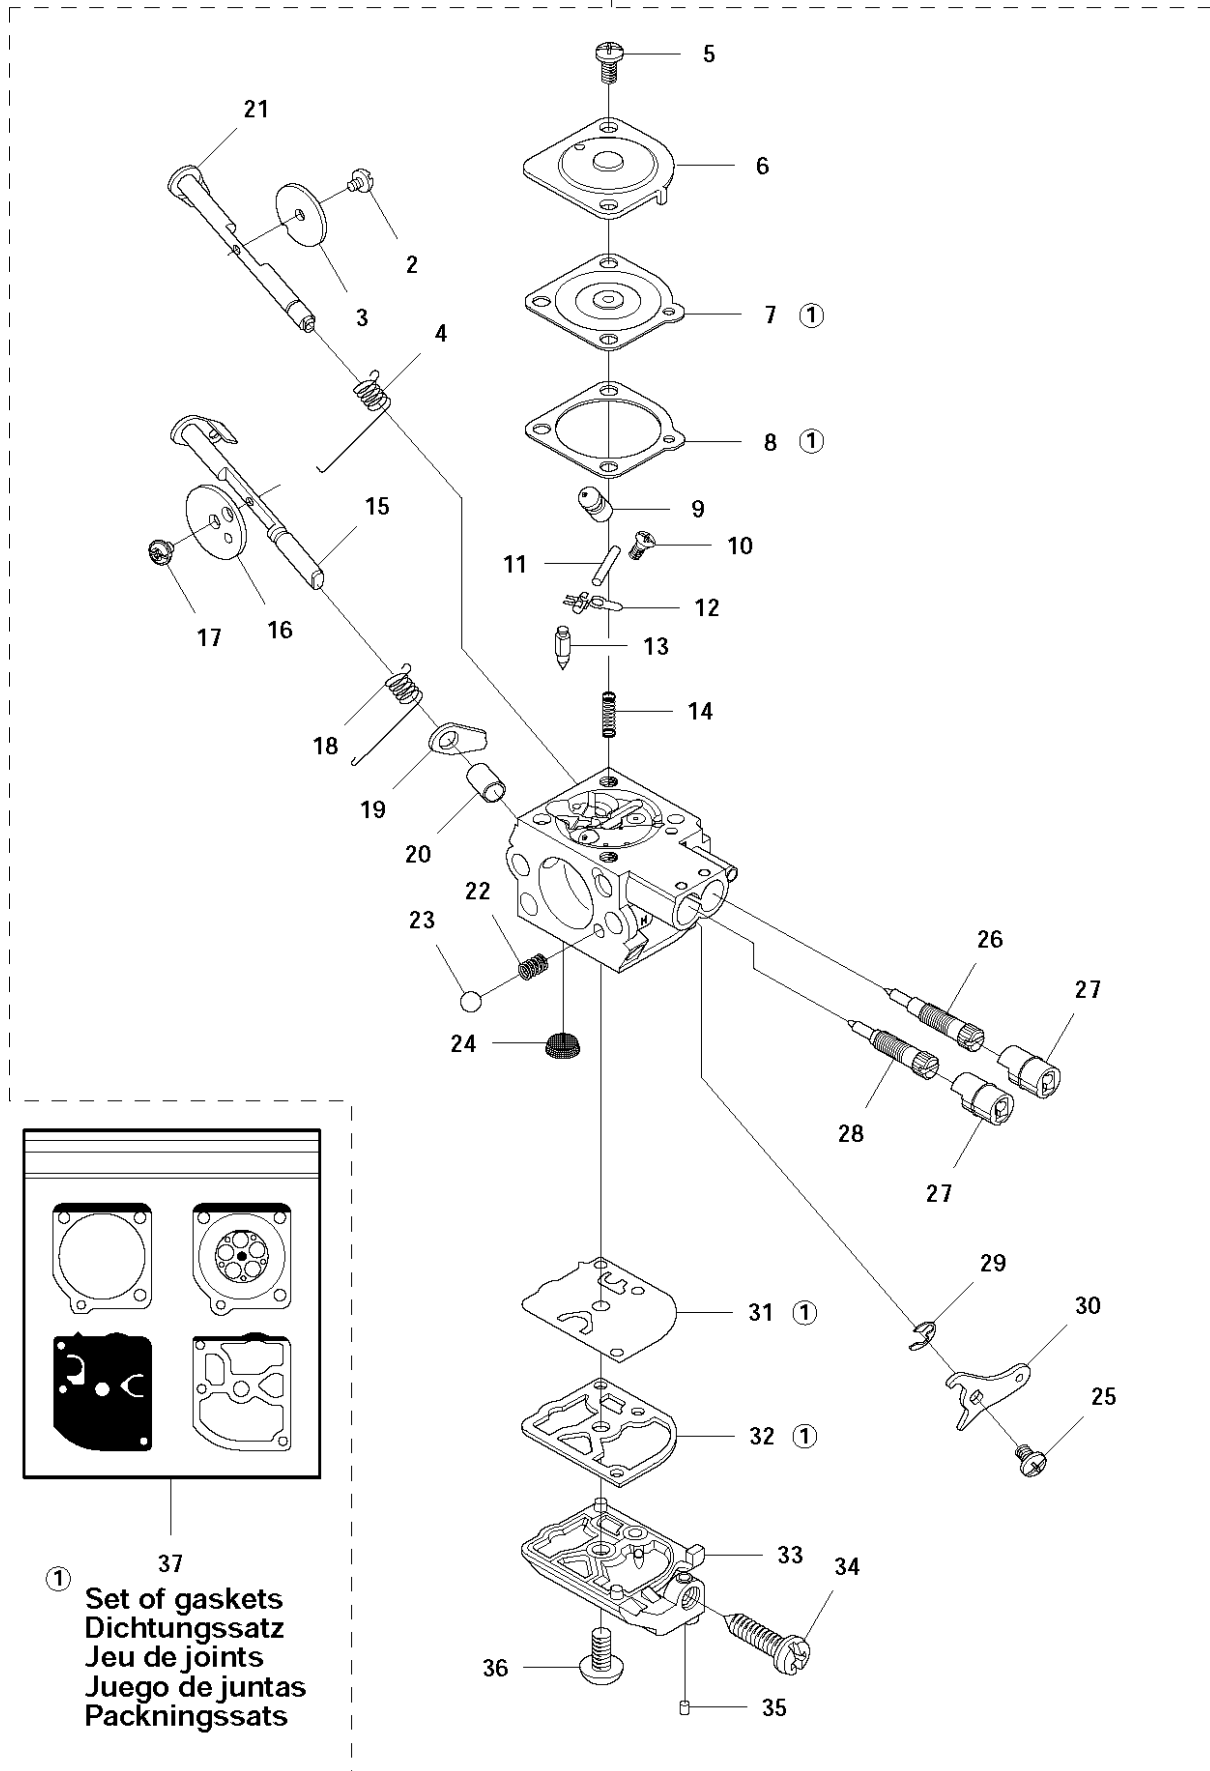

Q 135 R, 336 FR
CARBURETOR

Zama C1Q-EL45

Ref	Part No	Description	Remark	QTY	KIT
1	575 72 90-01	CARBURETTOR	Zama C1Q-EL45	1	
2	503 47 92-01	SCREW		1	1
3	537 41 72-01	VALVE		1	1
4	544 37 24-01	SPRING		1	1
5	503 48 05-01	SCREW		1	1
6	503 97 43-01	COVER		1	1
7	504 10 56-01	DIAPHRAGM		1	1,37
8	537 02 04-01	GASKET		1	1,37
9	537 38 73-01	NOZZLE ASSY		1	1
10	503 48 01-01	SCREW		1	1
11	503 48 00-01	PIN RETAINING SCREW		1	1
12	503 66 59-01	LEVER		1	1
13	503 47 97-01	VALVE		1	1
14	537 02 03-01	SPRING		1	1
15	501 32 71-01	SHAFT ASSY		1	1
16	537 37 03-01	VALVE		1	1
17	503 48 18-01	SCREW		1	1
18	544 37 26-01	SPRING		1	1
19	544 37 25-01	LEVER		1	1
20	544 42 70-01	COLLAR		1	1
21	504 10 27-01	SHAFT ASSY		1	1
22	537 01 26-01	SPRING		1	1
23	537 01 25-01	BALL		1	1
24	503 48 13-01	STRAINER		1	1
25	503 47 90-01	SCREW		1	1
26	537 41 69-01	SCREW		1	1
27	537 41 70-01	LIMITER CAP		1	1
28	537 38 75-01	SCREW		1	1
29	537 38 52-01	CLIP		1	1
30	576 27 02-01	THROTTLE LEVER		1	1
31	537 02 00-01	DIAPHRAGM PUMP		1	1,37
32	537 02 01-01	GASKET		1	1,37
33	537 02 02-01	COVER		1	1
34	537 02 07-01	SCREW		1	1
35	503 48 11-01	PIECE		1	1
36	503 47 96-01	SCREW		1	1
37	531 00 45-52	GASKET KIT	Set of gaskets	1	