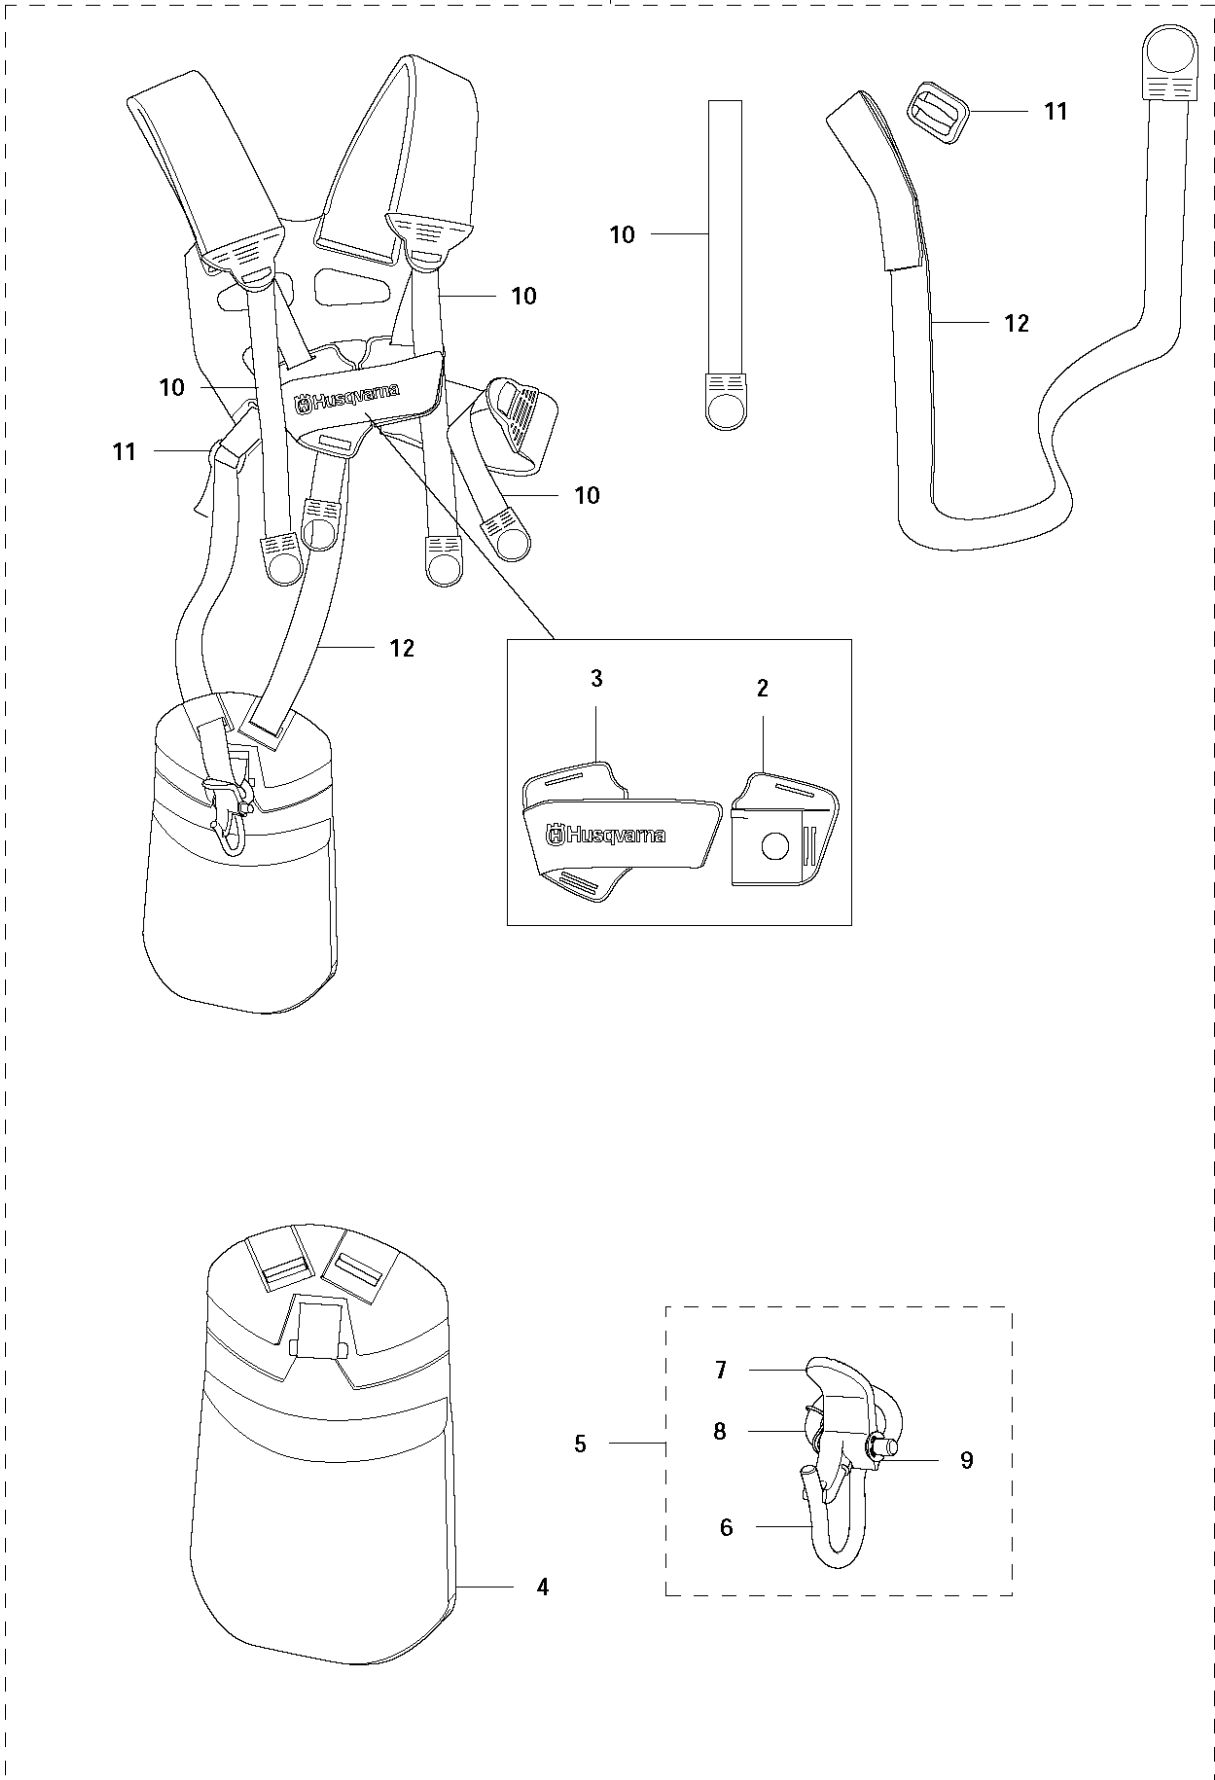

S DUO BALANCE 35
HARNESS

1

Ref	Part No	Description	Remark	QTY KIT	
1	537 27 57-02	HARNES		1	
1	537 27 57-04	HARNES	US	1	
2	537 28 83-01	BUCKLE		1	1
3	537 28 84-01	BUCKLE		1	1
4	537 27 59-01	HIP PAD		1	1
5	502 02 28-01	HOOK		1	1
6	502 02 29-02	HOOK		1	1,5
7	502 02 30-02	LOCK		1	1,5
8	586 34 10-01	SPRING		1	1,5
9	735 31 09-20	E-CLIP		1	1,5
10	503 99 61-01	BAND		3	1
11	537 11 35-01	RETAINER		1	1
12	503 99 61-03	BAND		1	1