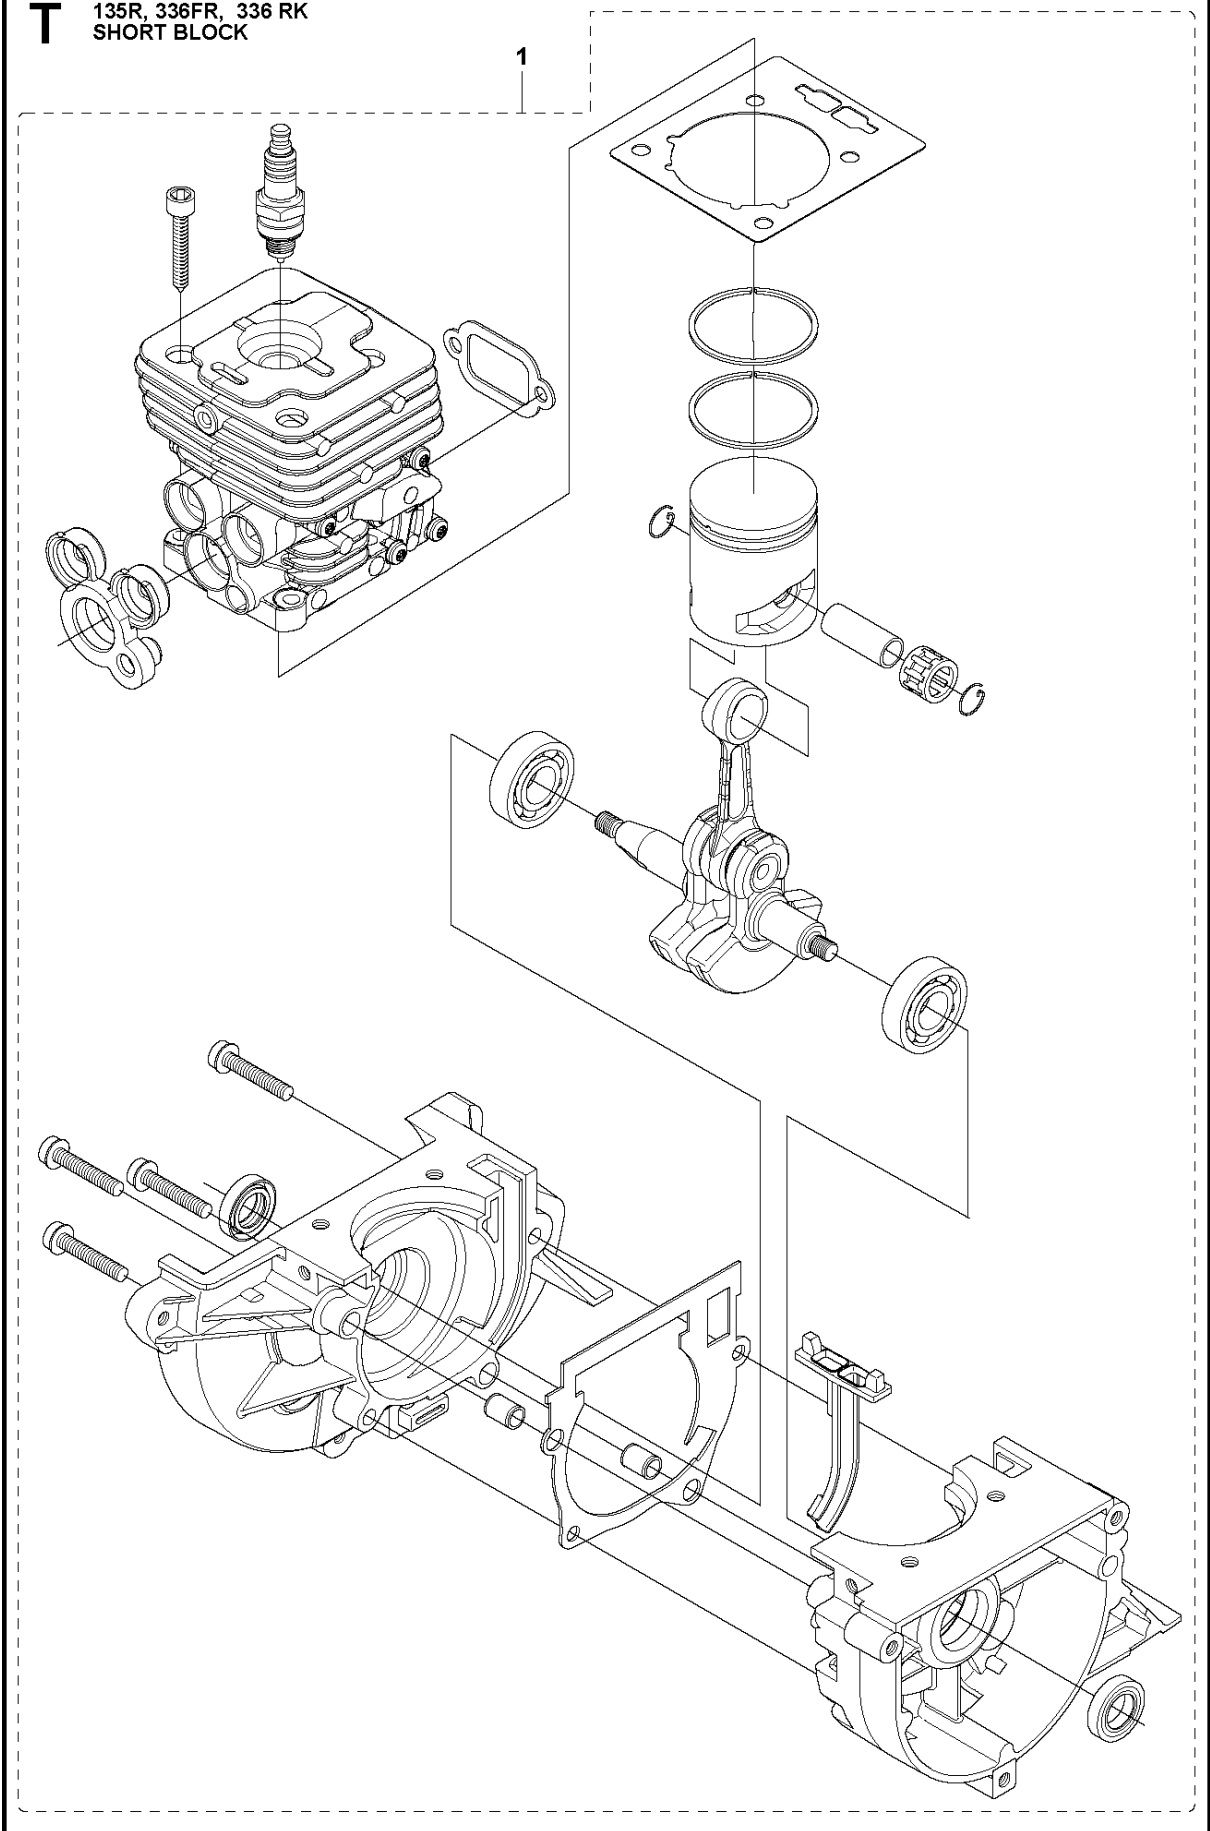

Ref	Part No	Description	Remark	QTY KIT	
1	537 27 57-02	HARNES		1	
1	537 27 57-04	HARNES	US	1	
2	537 28 83-01	BUCKLE		1	1
3	537 28 84-01	BUCKLE		1	1
4	537 27 59-01	HIP PAD		1	1
5	502 02 28-01	HOOK		1	1
6	502 02 29-02	HOOK		1	1,5
7	502 02 30-02	LOCK		1	1,5
8	586 34 10-01	SPRING		1	1,5
9	735 31 09-20	E-CLIP		1	1,5
10	503 99 61-01	BAND		3	1
11	537 11 35-01	RETAINER		1	1
12	503 99 61-03	BAND		1	1

T 135R, 336FR, 336 RK
SHORT BLOCK